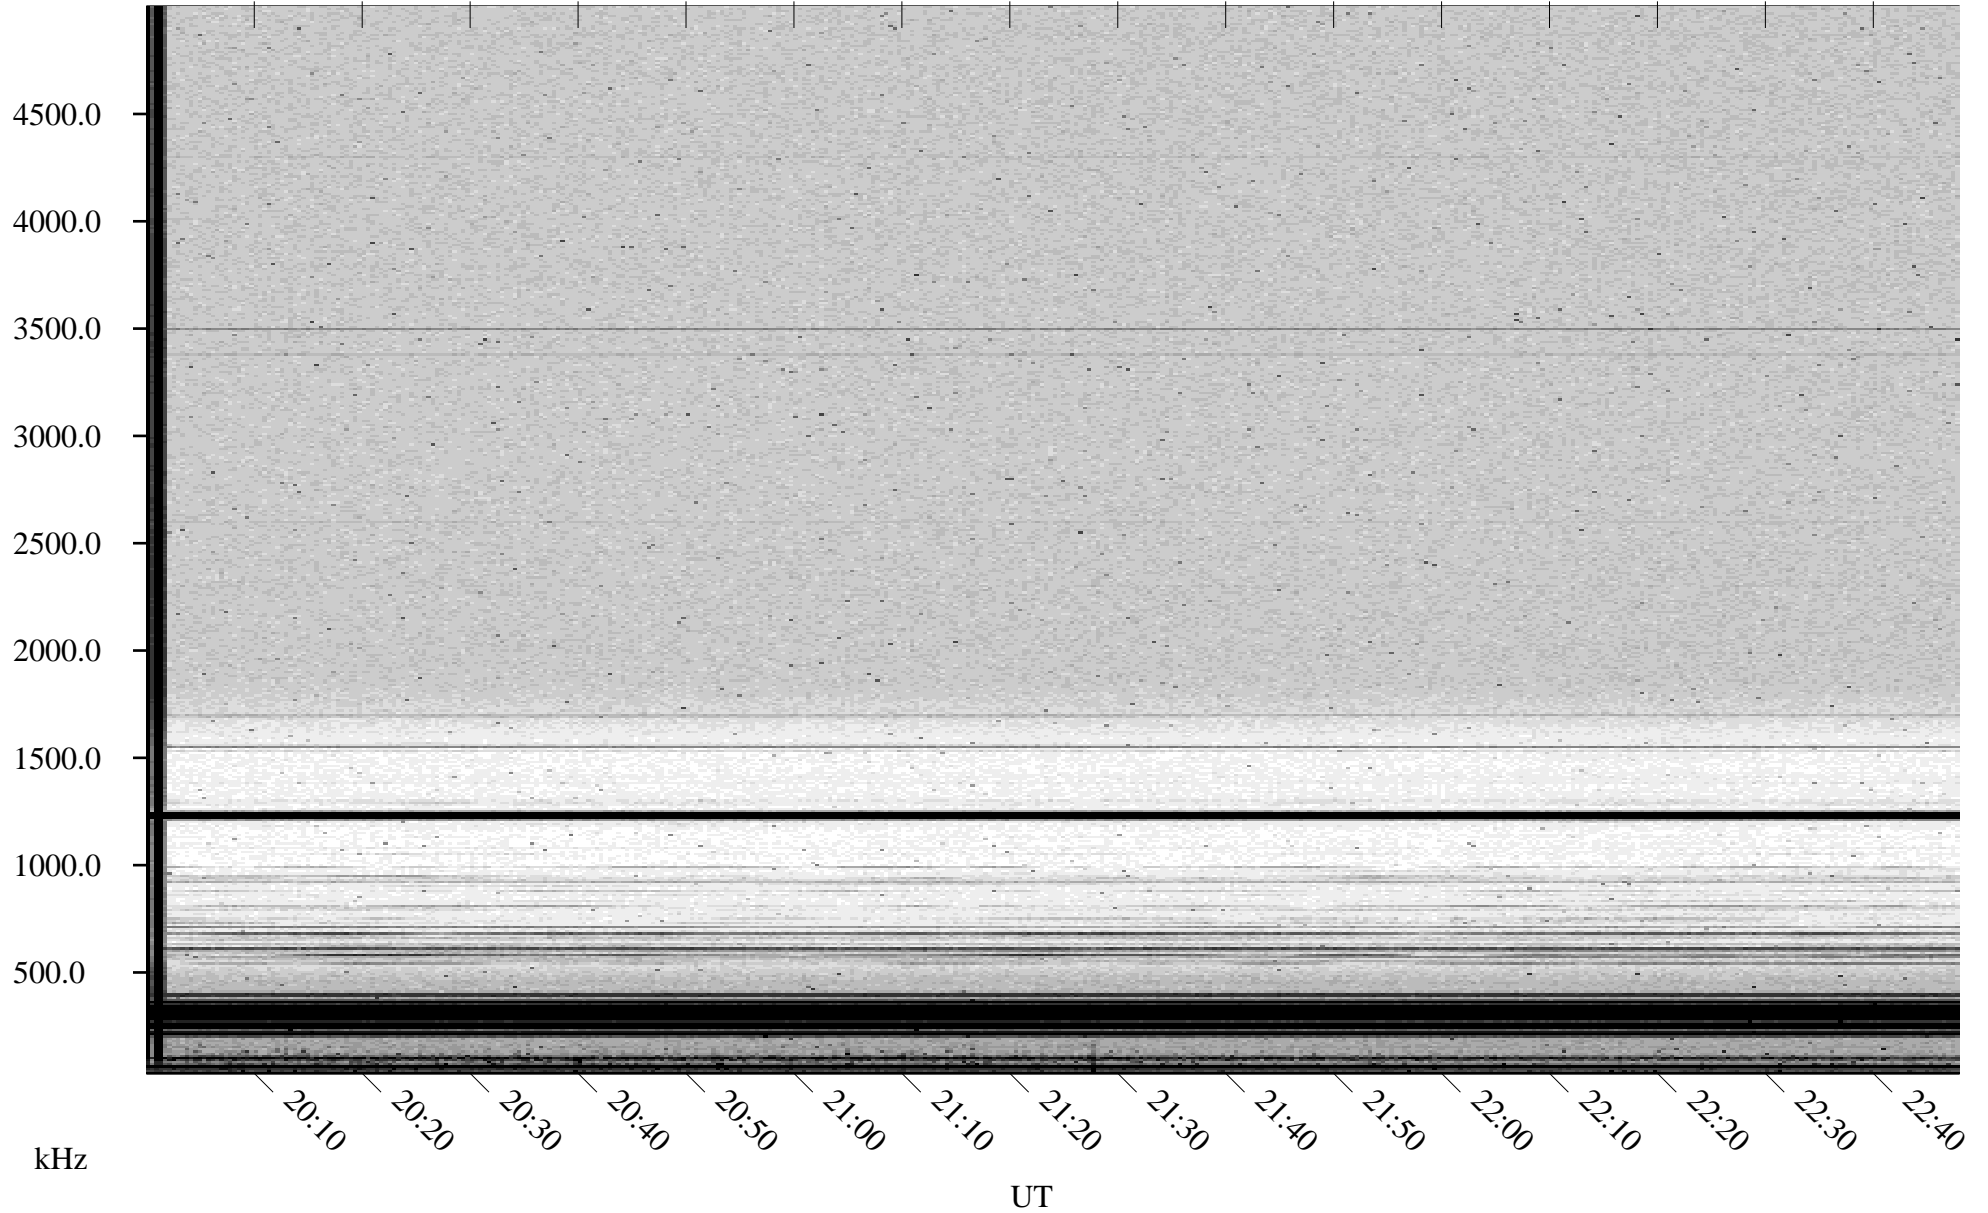

# 04/28/2002 Churchill, Manitoba

Linear Scale    Black = 161    White = 15

ch02118l.r02m max\_12

Page 1

# 04/28/2002 Churchill, Manitoba

Linear Scale    Black = 161    White = 15

ch02118l.r02m max\_12

Page 2

# 04/29/2002 Churchill, Manitoba

Linear Scale    Black = 161    White = 15

ch02118l.r02m max\_12

Page 3

# 04/29/2002 Churchill, Manitoba

Linear Scale    Black = 161    White = 15

ch02118l.r02m max\_12

Page 4