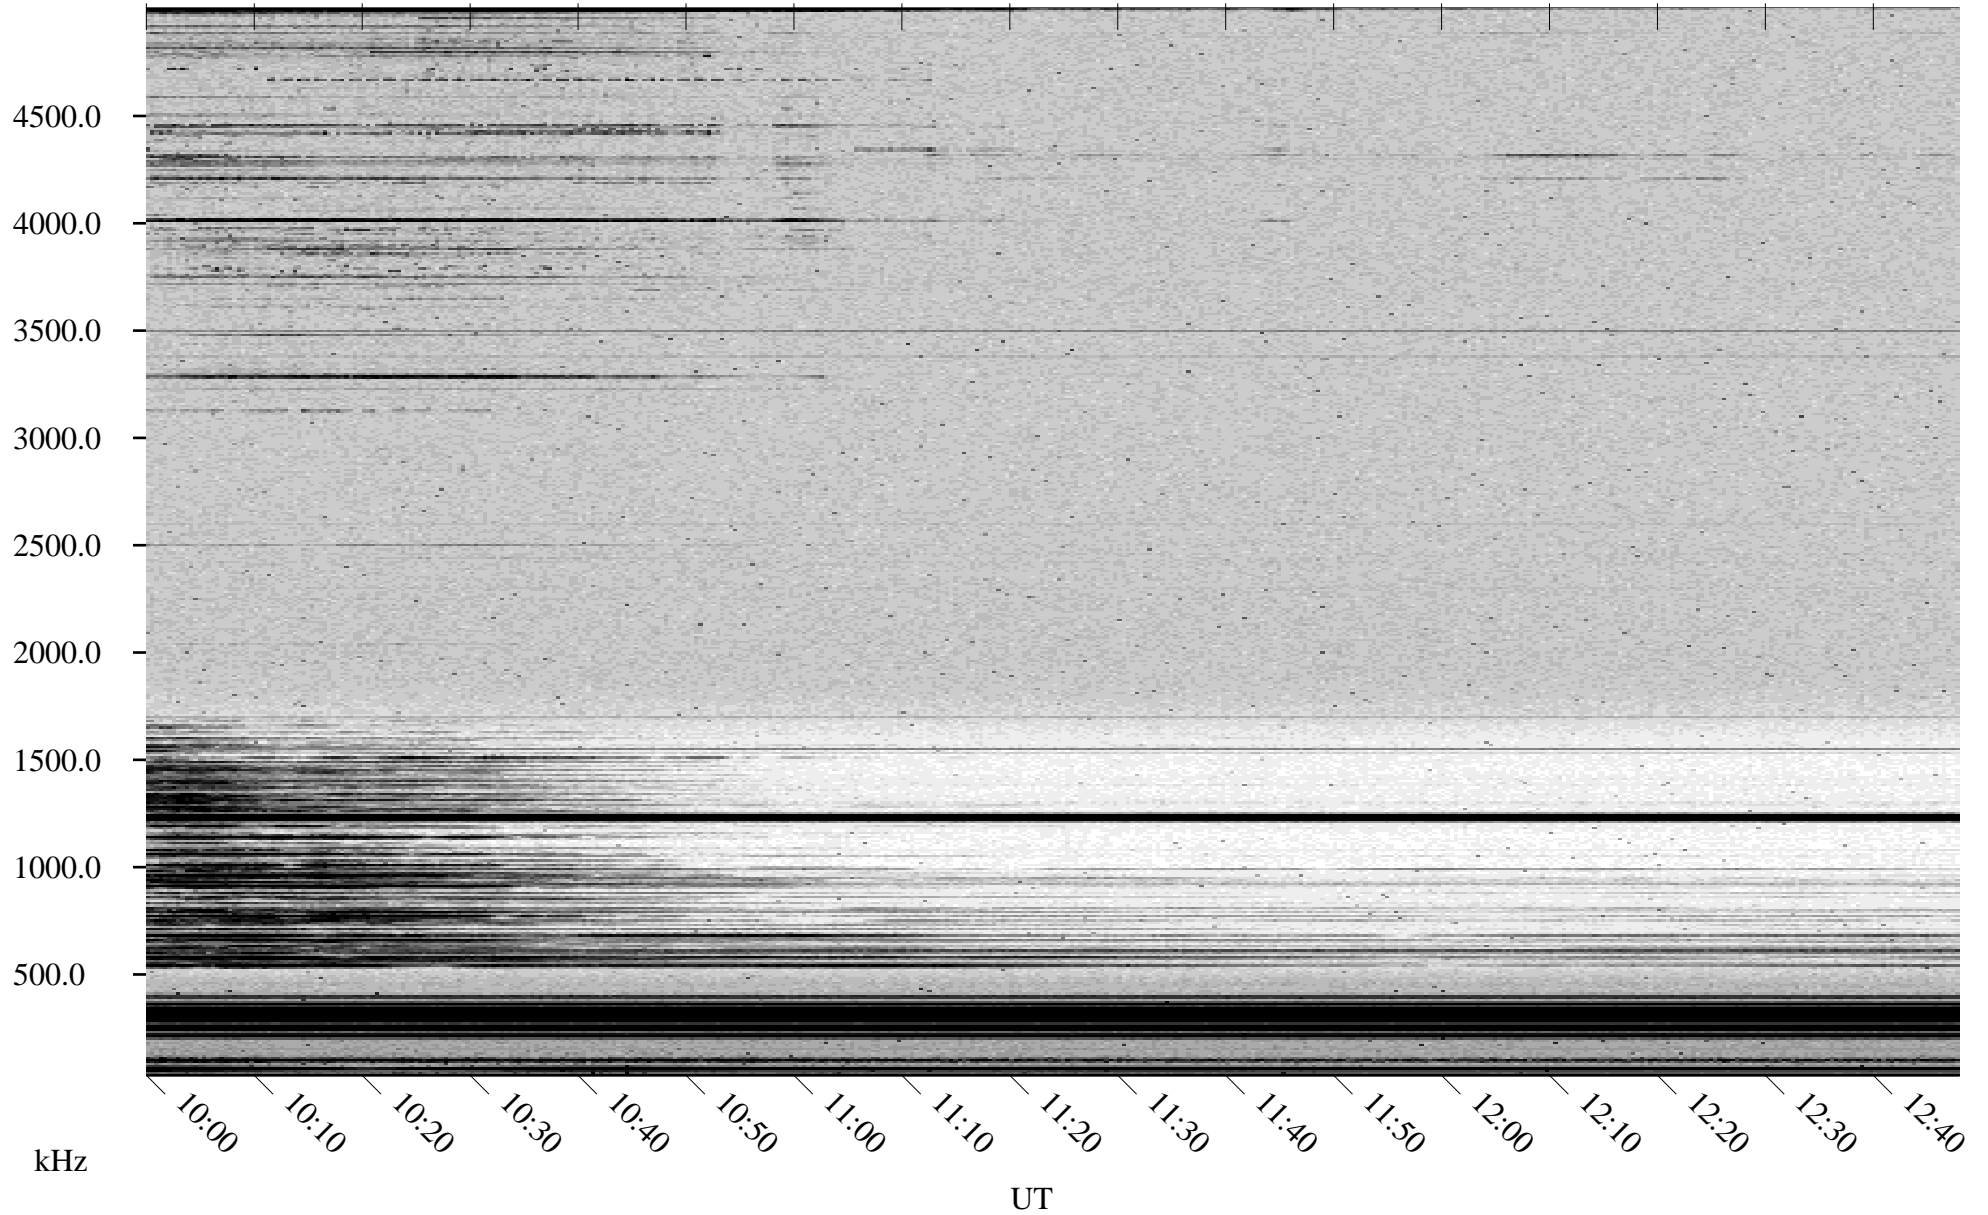

# 04/29/2002 Churchill, Manitoba

Linear Scale    Black = 161    White = 15

ch02118l.r02m max\_12

Page 4

# 04/29/2002 Churchill, Manitoba

Linear Scale    Black = 161    White = 15

ch02118l.r02m max\_12

Page 5

# 04/29/2002 Churchill, Manitoba

Linear Scale    Black = 161    White = 15

ch02118l.r02m max\_12

Page 6

# 04/29/2002 Churchill, Manitoba

Linear Scale    Black = 161    White = 15

ch02118l.r02m max\_12

Page 7