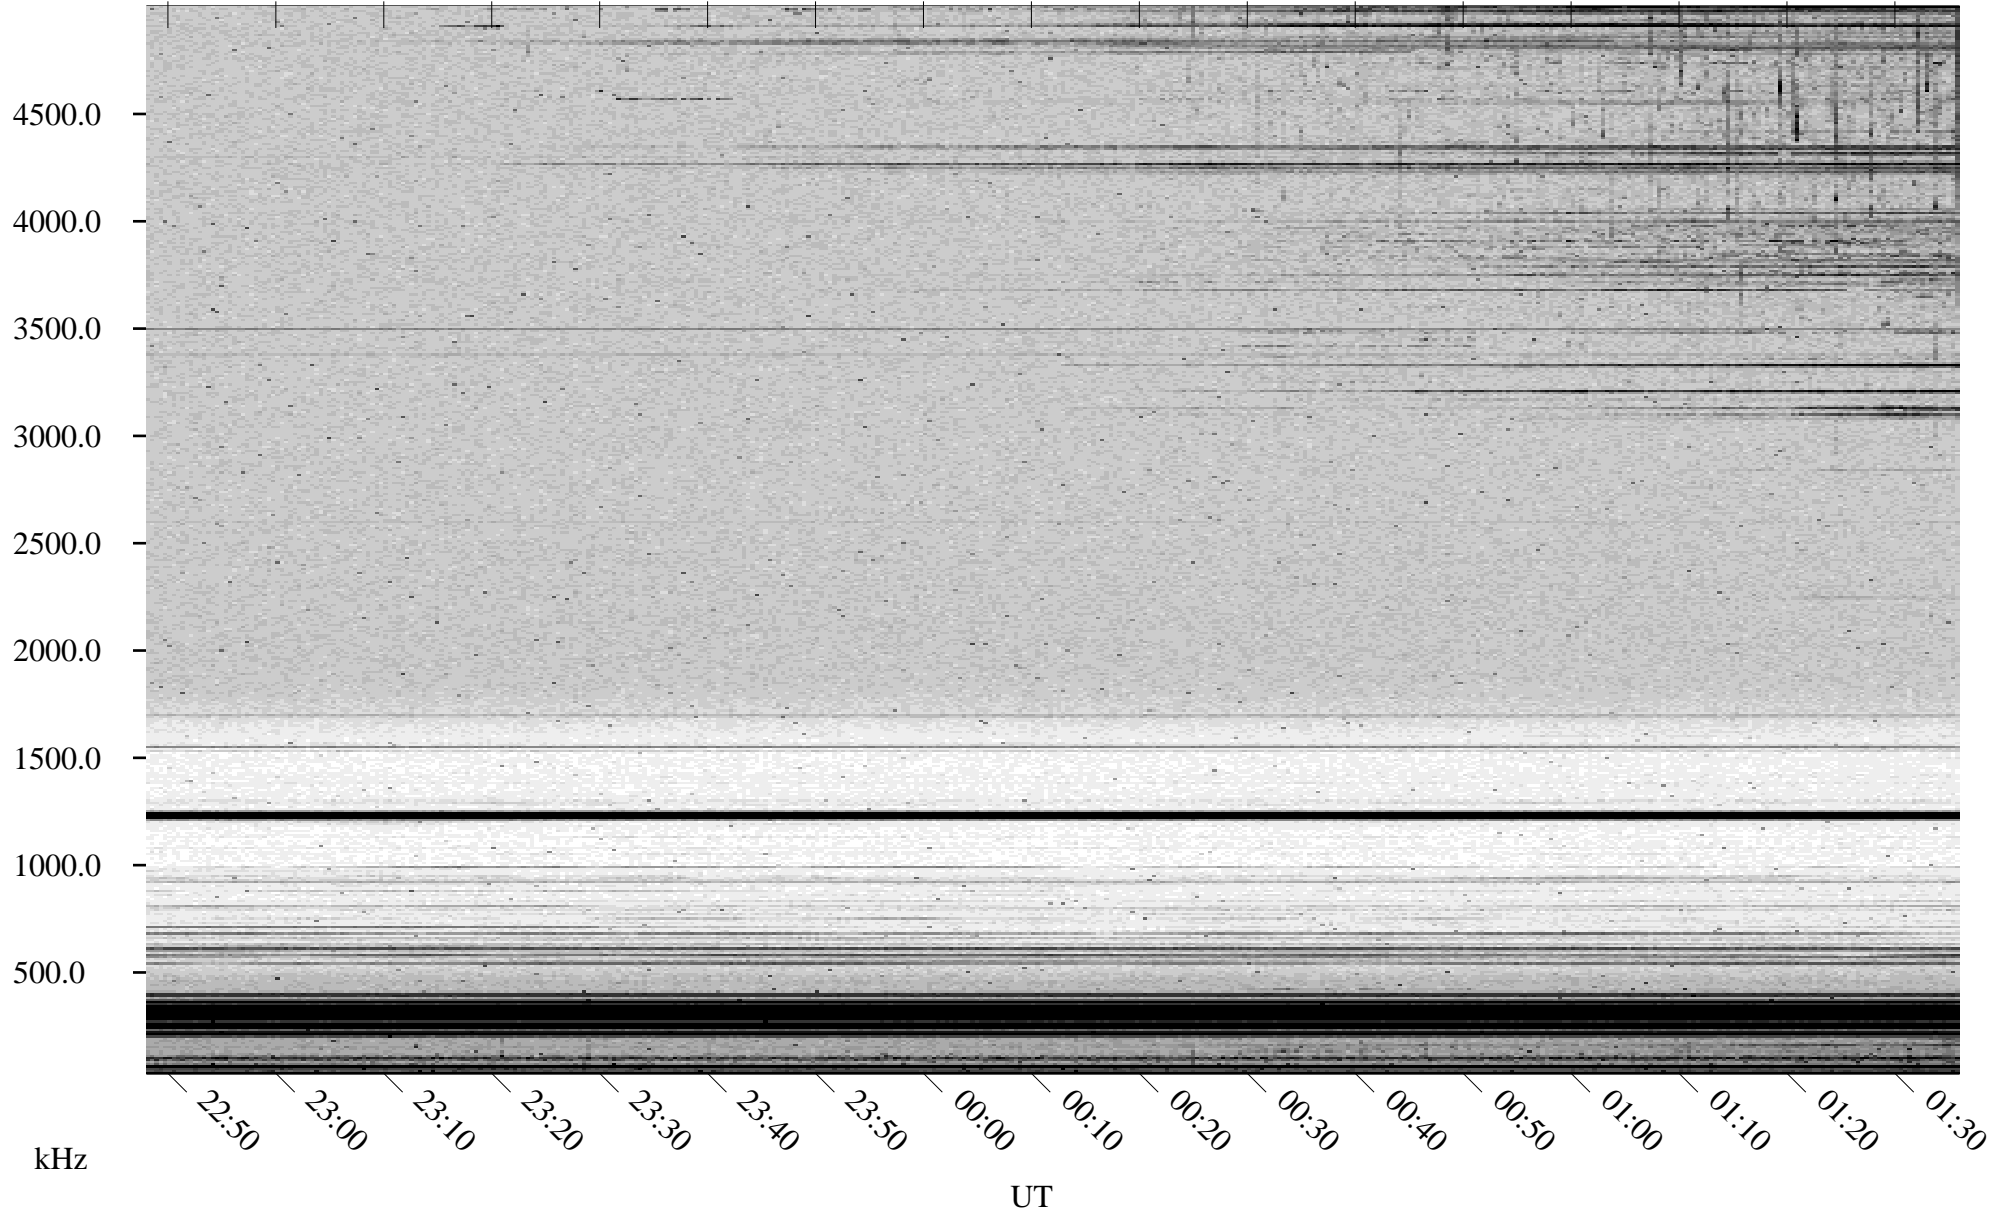

# 04/28/2002 Churchill, Manitoba

Linear Scale    Black = 161    White = 15

ch02118l.r02m max\_12

Page 1

# 04/28/2002 Churchill, Manitoba

Linear Scale    Black = 161    White = 15

ch02118l.r02m max\_12

Page 2

# 04/29/2002 Churchill, Manitoba

Linear Scale    Black = 161    White = 15

ch02118l.r02m max\_12

Page 3

# 04/29/2002 Churchill, Manitoba

Linear Scale    Black = 161    White = 15

ch02118l.r02m max\_12

Page 4