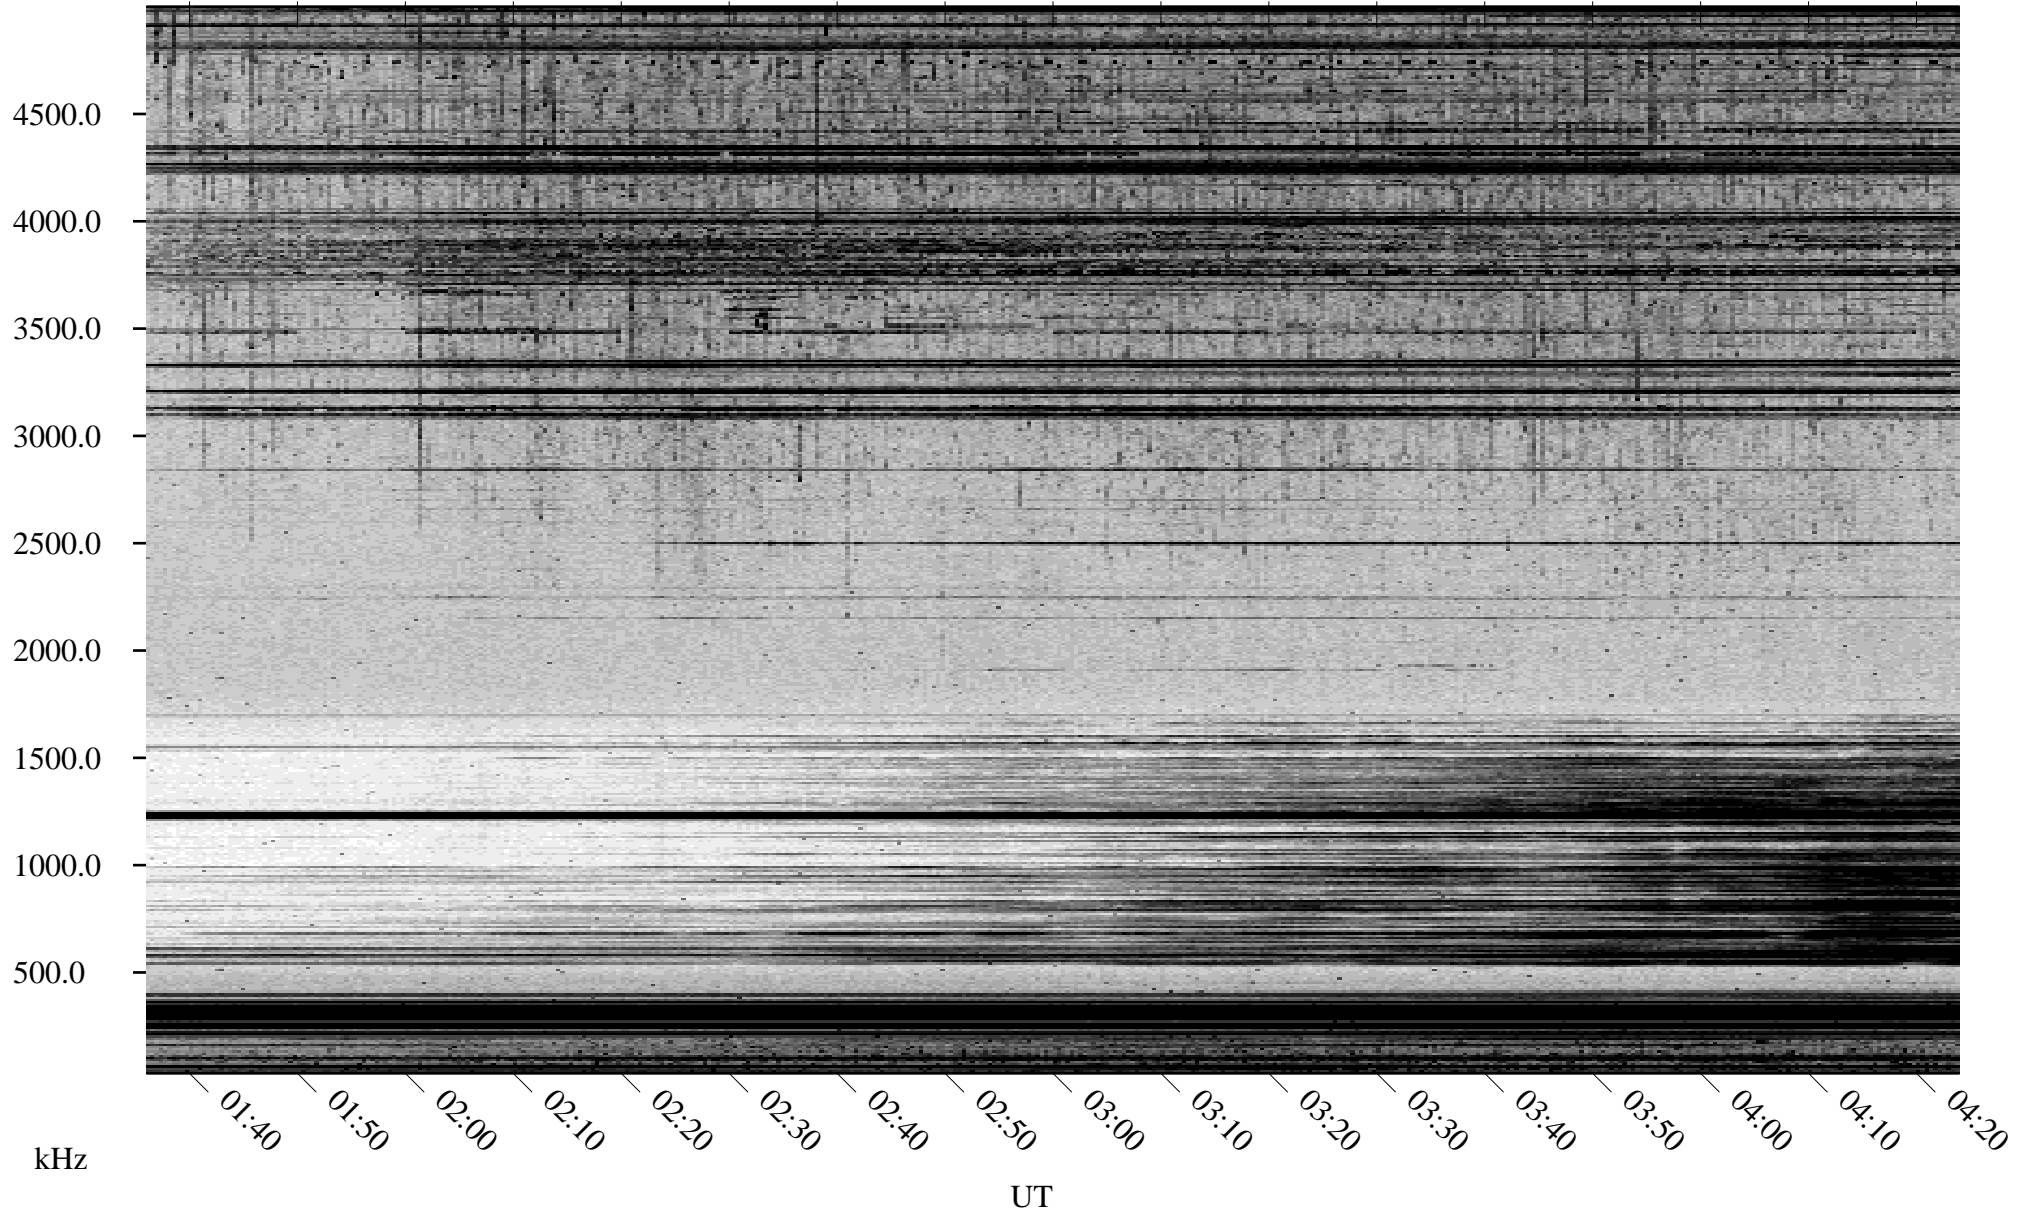

# 04/28/2002 Churchill, Manitoba

Linear Scale    Black = 161    White = 15

ch02118l.r02m max\_12

Page 1

# 04/28/2002 Churchill, Manitoba

Linear Scale    Black = 161    White = 15

ch02118l.r02m max\_12

Page 2

# 04/29/2002 Churchill, Manitoba

Linear Scale    Black = 161    White = 15

ch02118l.r02m max\_12

Page 3

# 04/29/2002 Churchill, Manitoba

Linear Scale    Black = 161    White = 15

ch02118l.r02m max\_12

Page 4