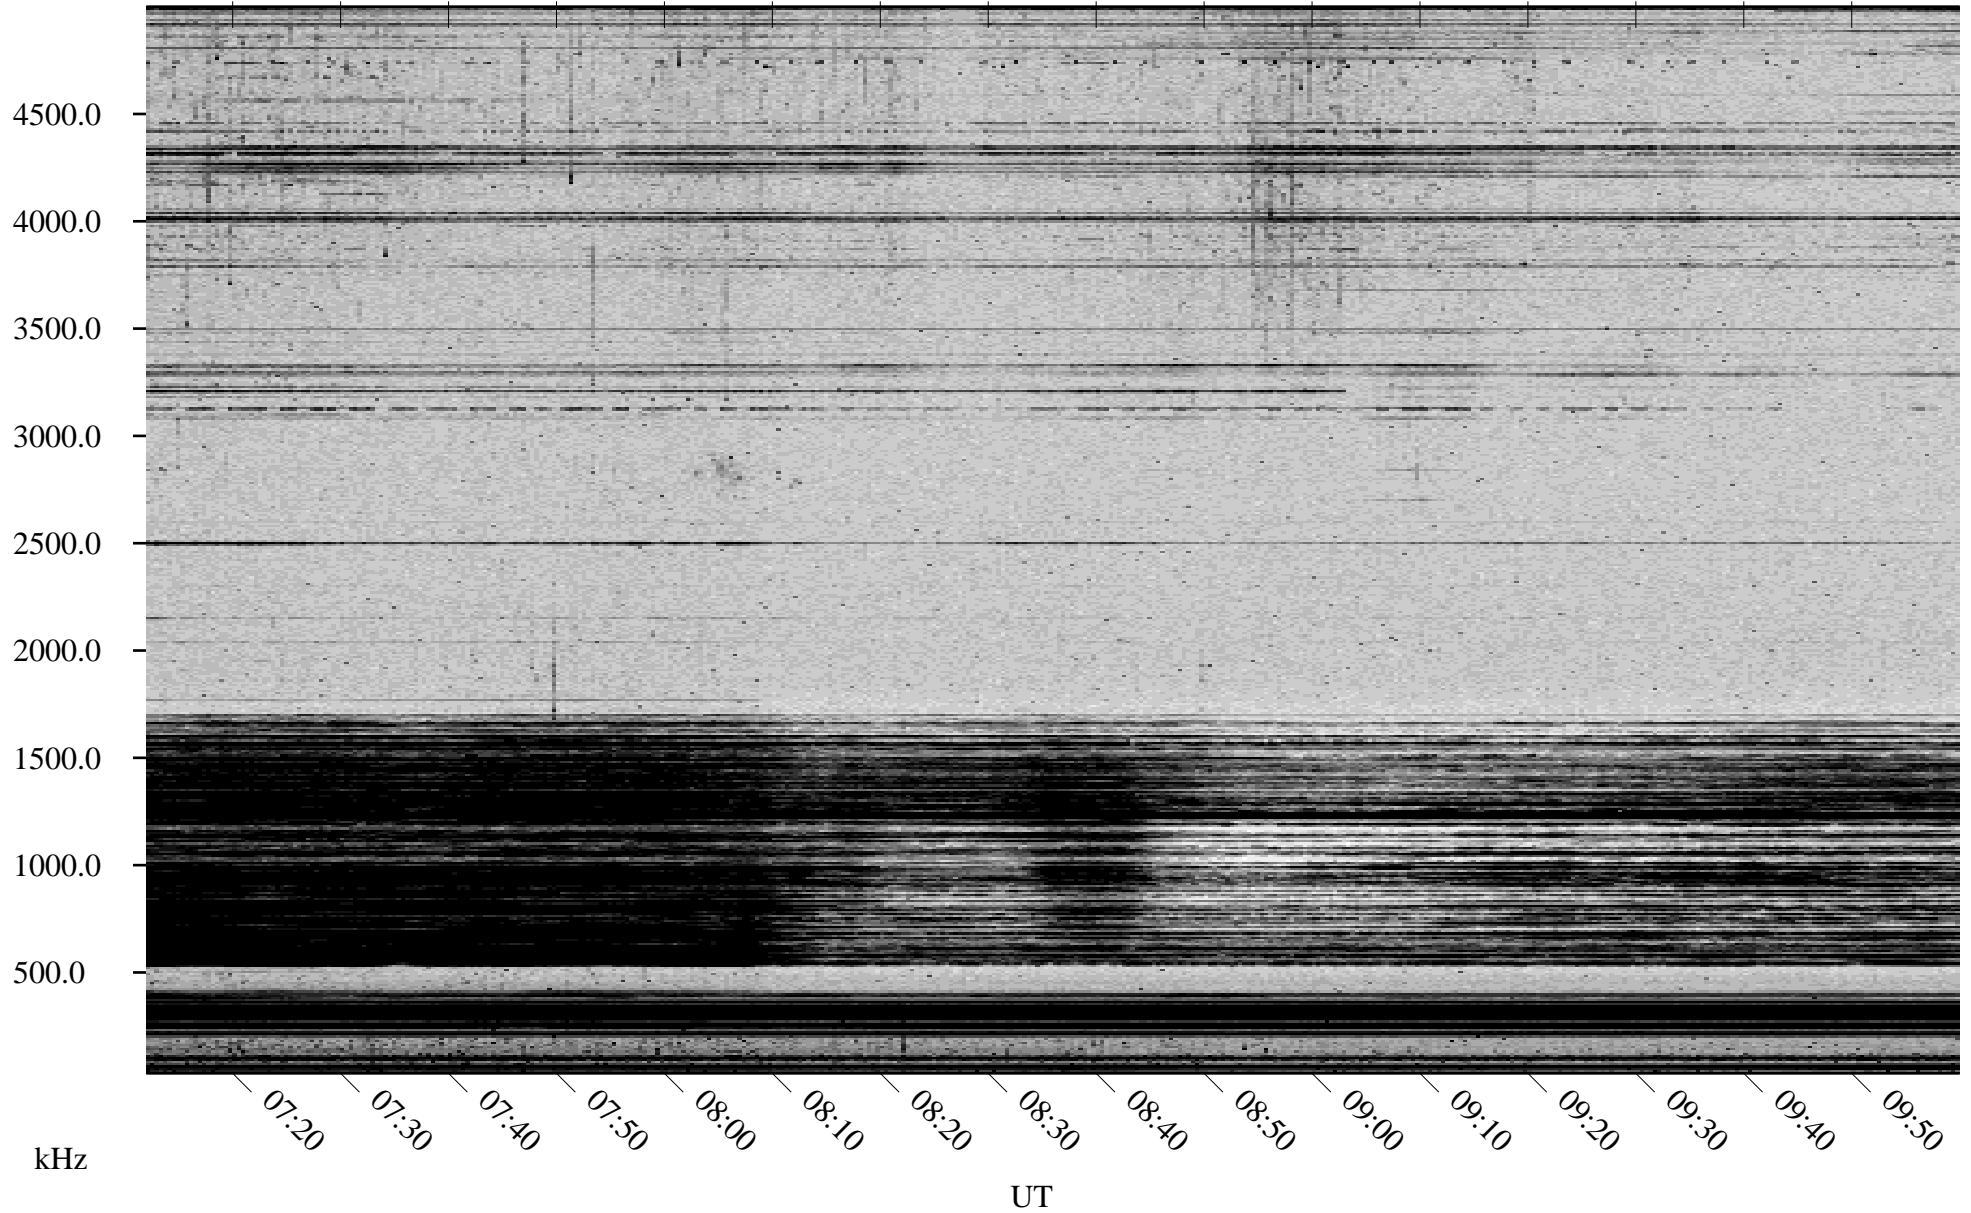

# 04/28/2002 Churchill, Manitoba

Linear Scale    Black = 161    White = 15

ch02118l.r02m max\_12

Page 1

# 04/29/2002 Churchill, Manitoba

Linear Scale    Black = 161    White = 15

ch02118l.r02m max\_12

Page 4

# 04/29/2002 Churchill, Manitoba

Linear Scale    Black = 161    White = 15

ch02118l.r02m max\_12

Page 5

# 04/29/2002 Churchill, Manitoba

Linear Scale    Black = 161    White = 15

ch02118l.r02m max\_12

Page 6