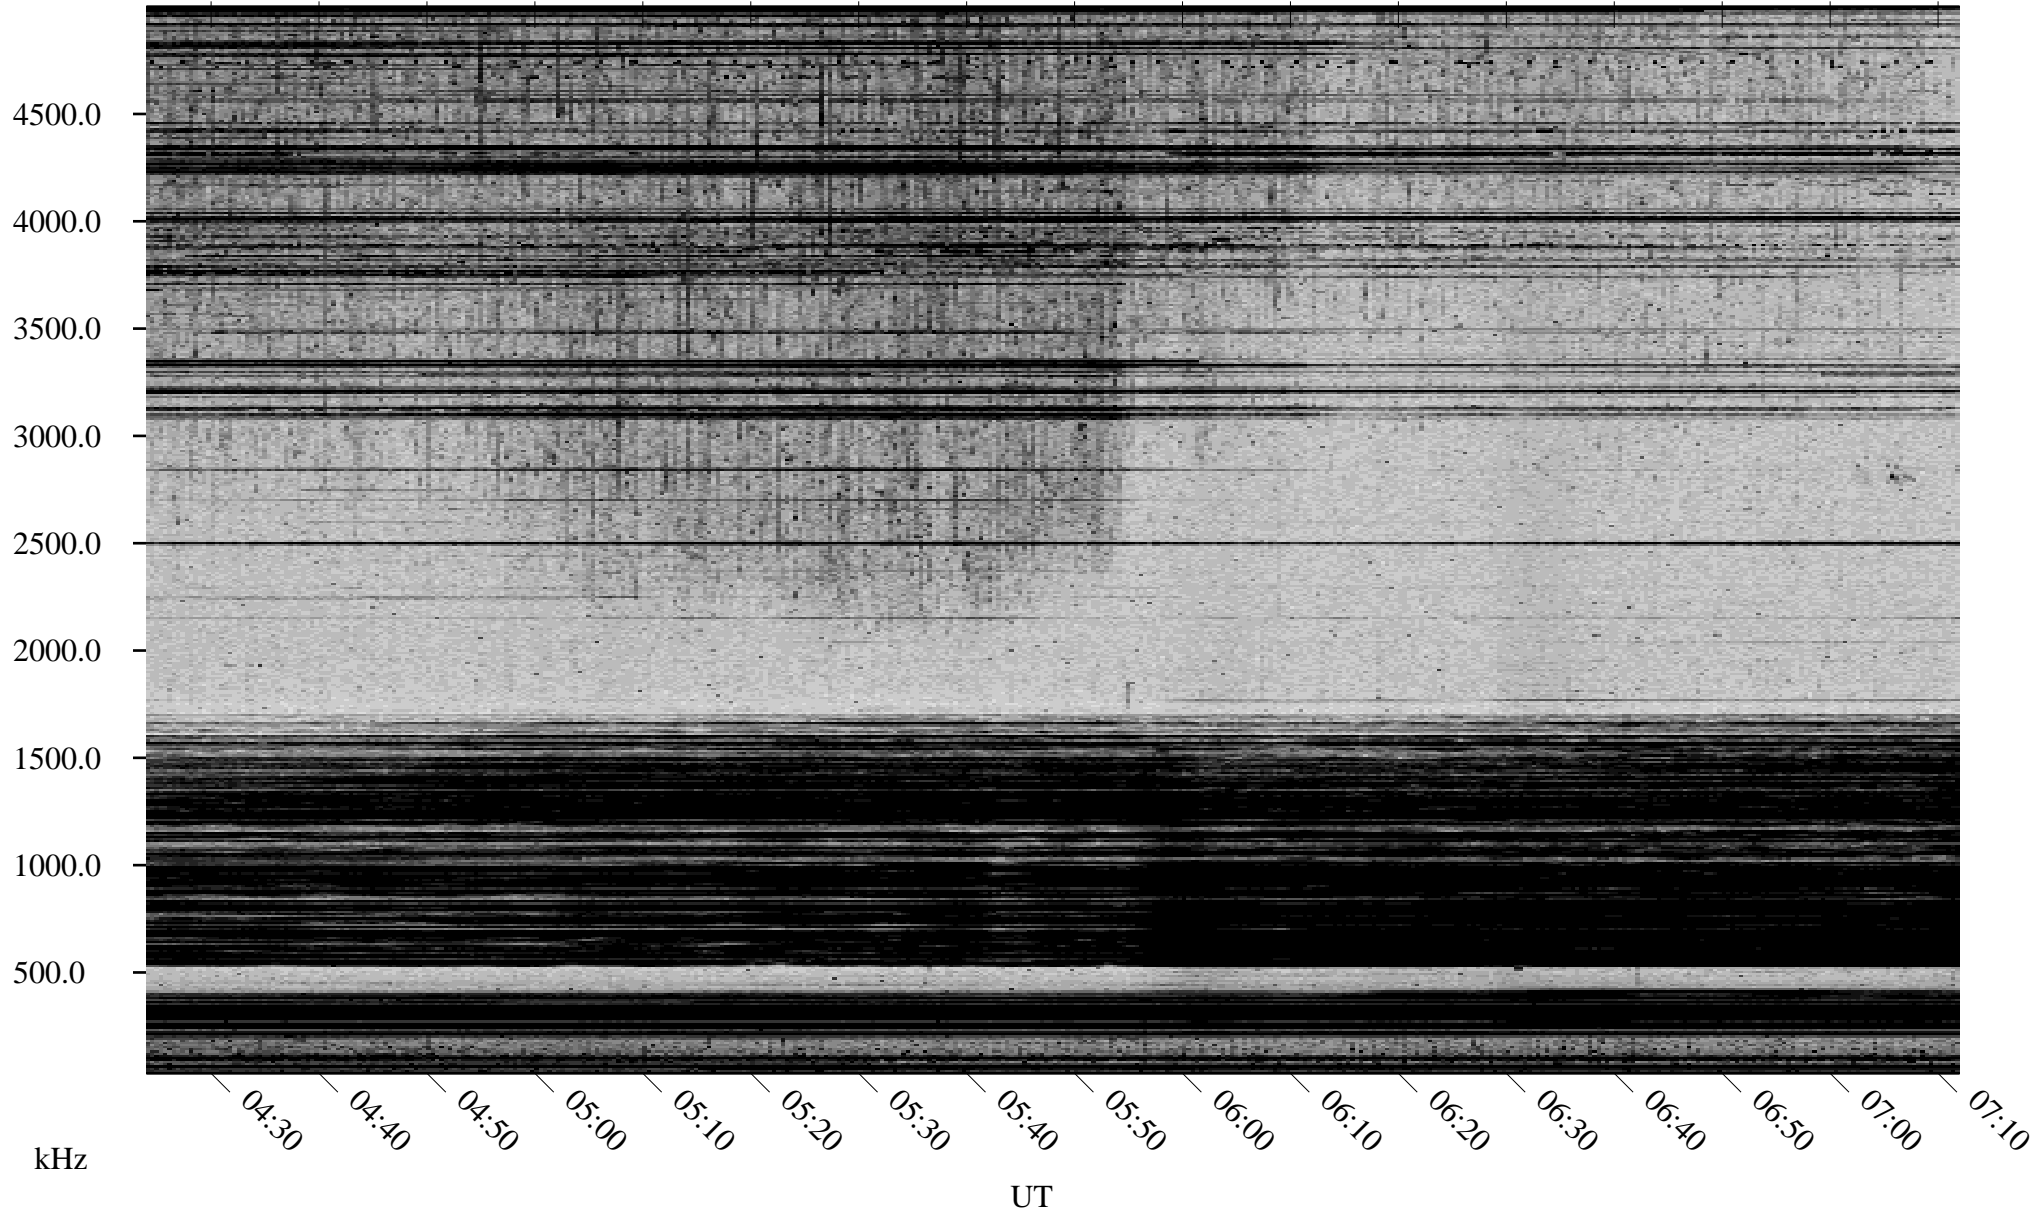

# 04/28/2002 Churchill, Manitoba

Linear Scale    Black = 161    White = 15

ch02118l.r02m max\_12

Page 1

# 04/28/2002 Churchill, Manitoba

Linear Scale    Black = 161    White = 15

ch02118l.r02m max\_12

Page 2

# 04/29/2002 Churchill, Manitoba

Linear Scale    Black = 161    White = 15

ch02118l.r02m max\_12

Page 3

# 04/29/2002 Churchill, Manitoba

Linear Scale    Black = 161    White = 15

ch02118l.r02m max\_12

Page 4