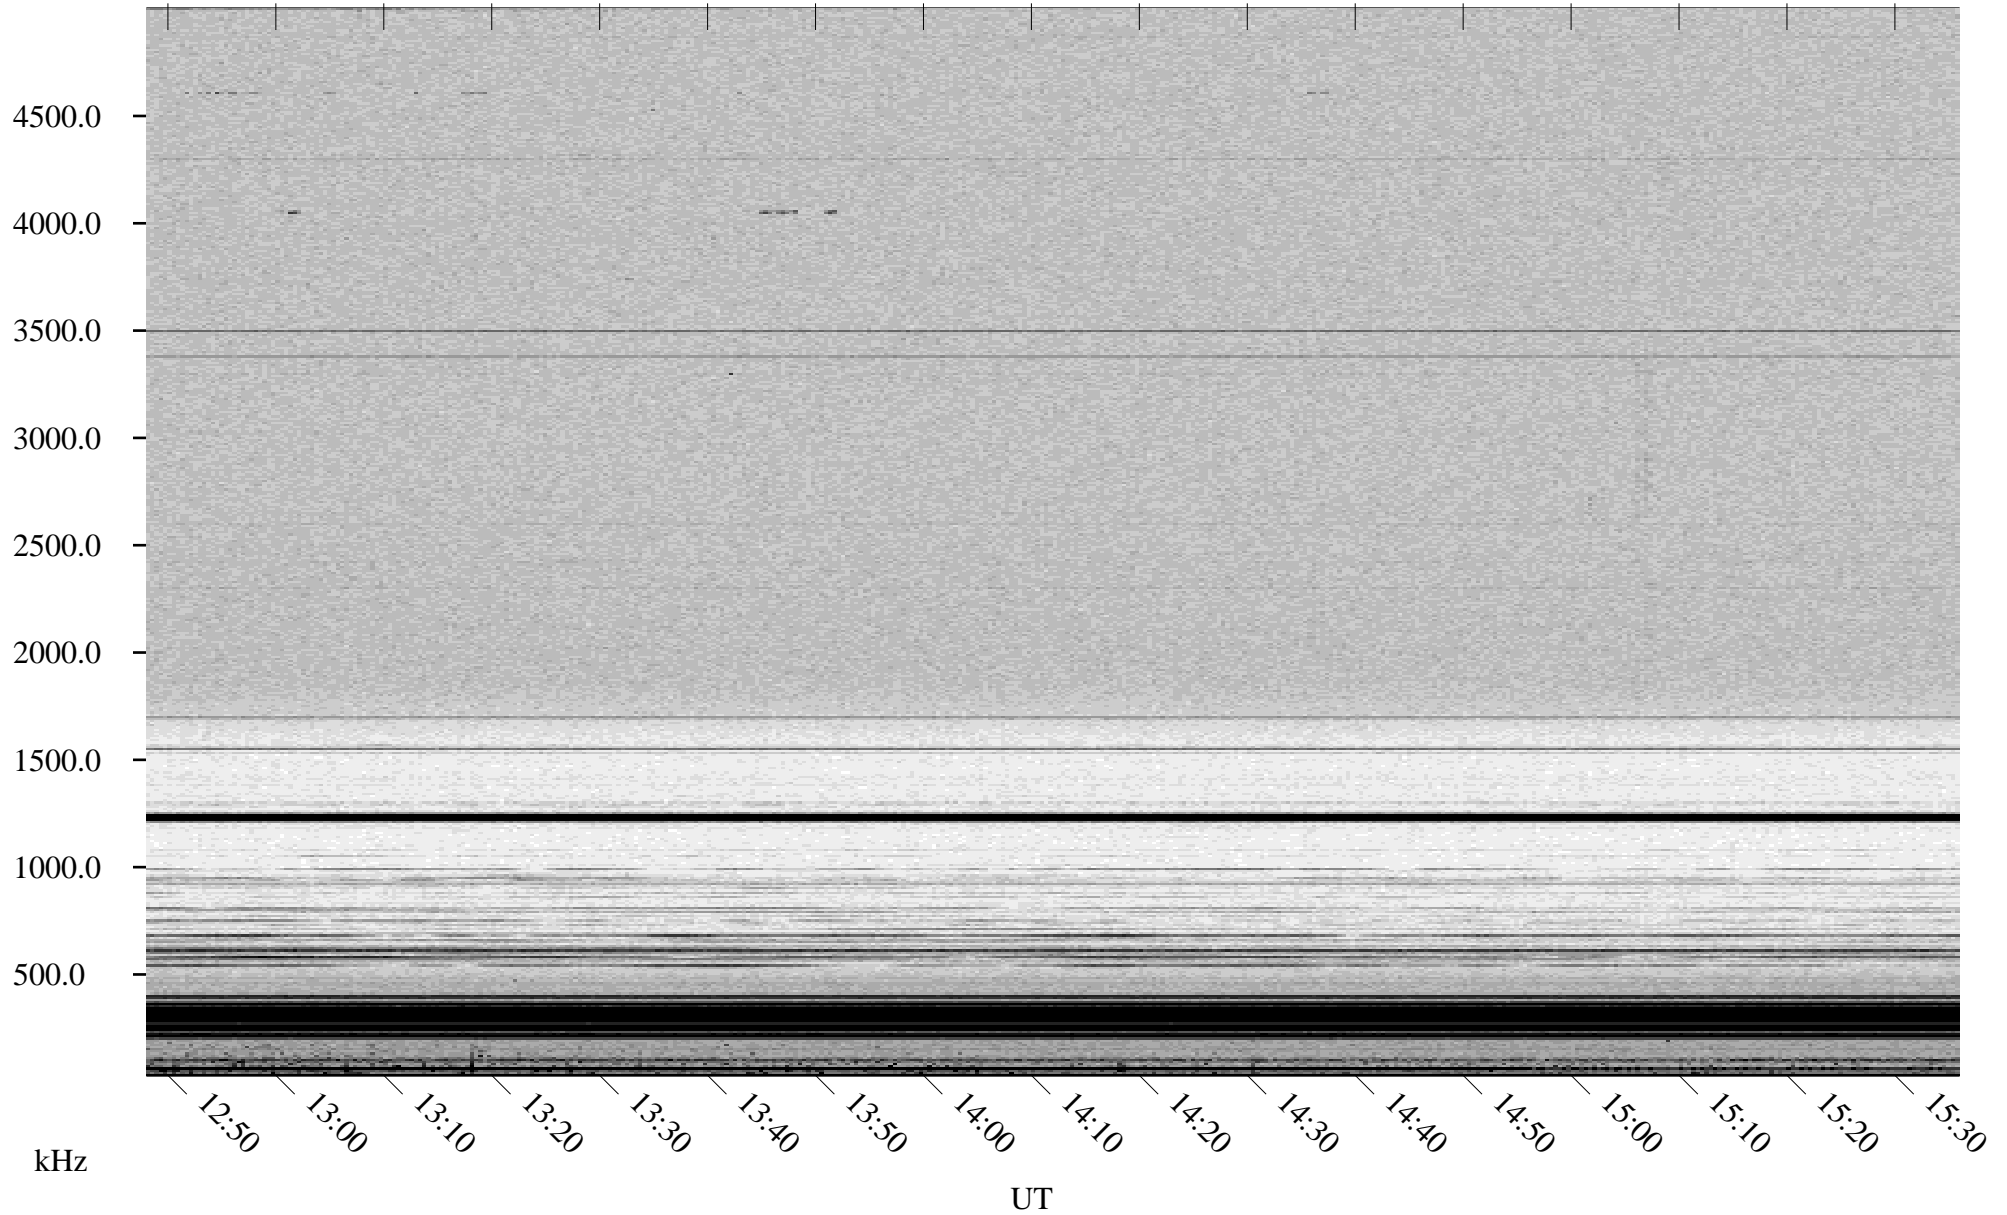

# 05/06/2002 Churchill, Manitoba

Linear Scale    Black = 161    White = 15

ch021251.r00m max\_12

Page 5

# 05/06/2002 Churchill, Manitoba

Linear Scale    Black = 161    White = 15

ch02125l.r00m max\_12

Page 6

# 05/06/2002 Churchill, Manitoba

Linear Scale    Black = 161    White = 15

ch021251.r00m max\_12

Page 7

# 05/06/2002 Churchill, Manitoba

Linear Scale    Black = 161    White = 15

ch021251.r00m max\_12