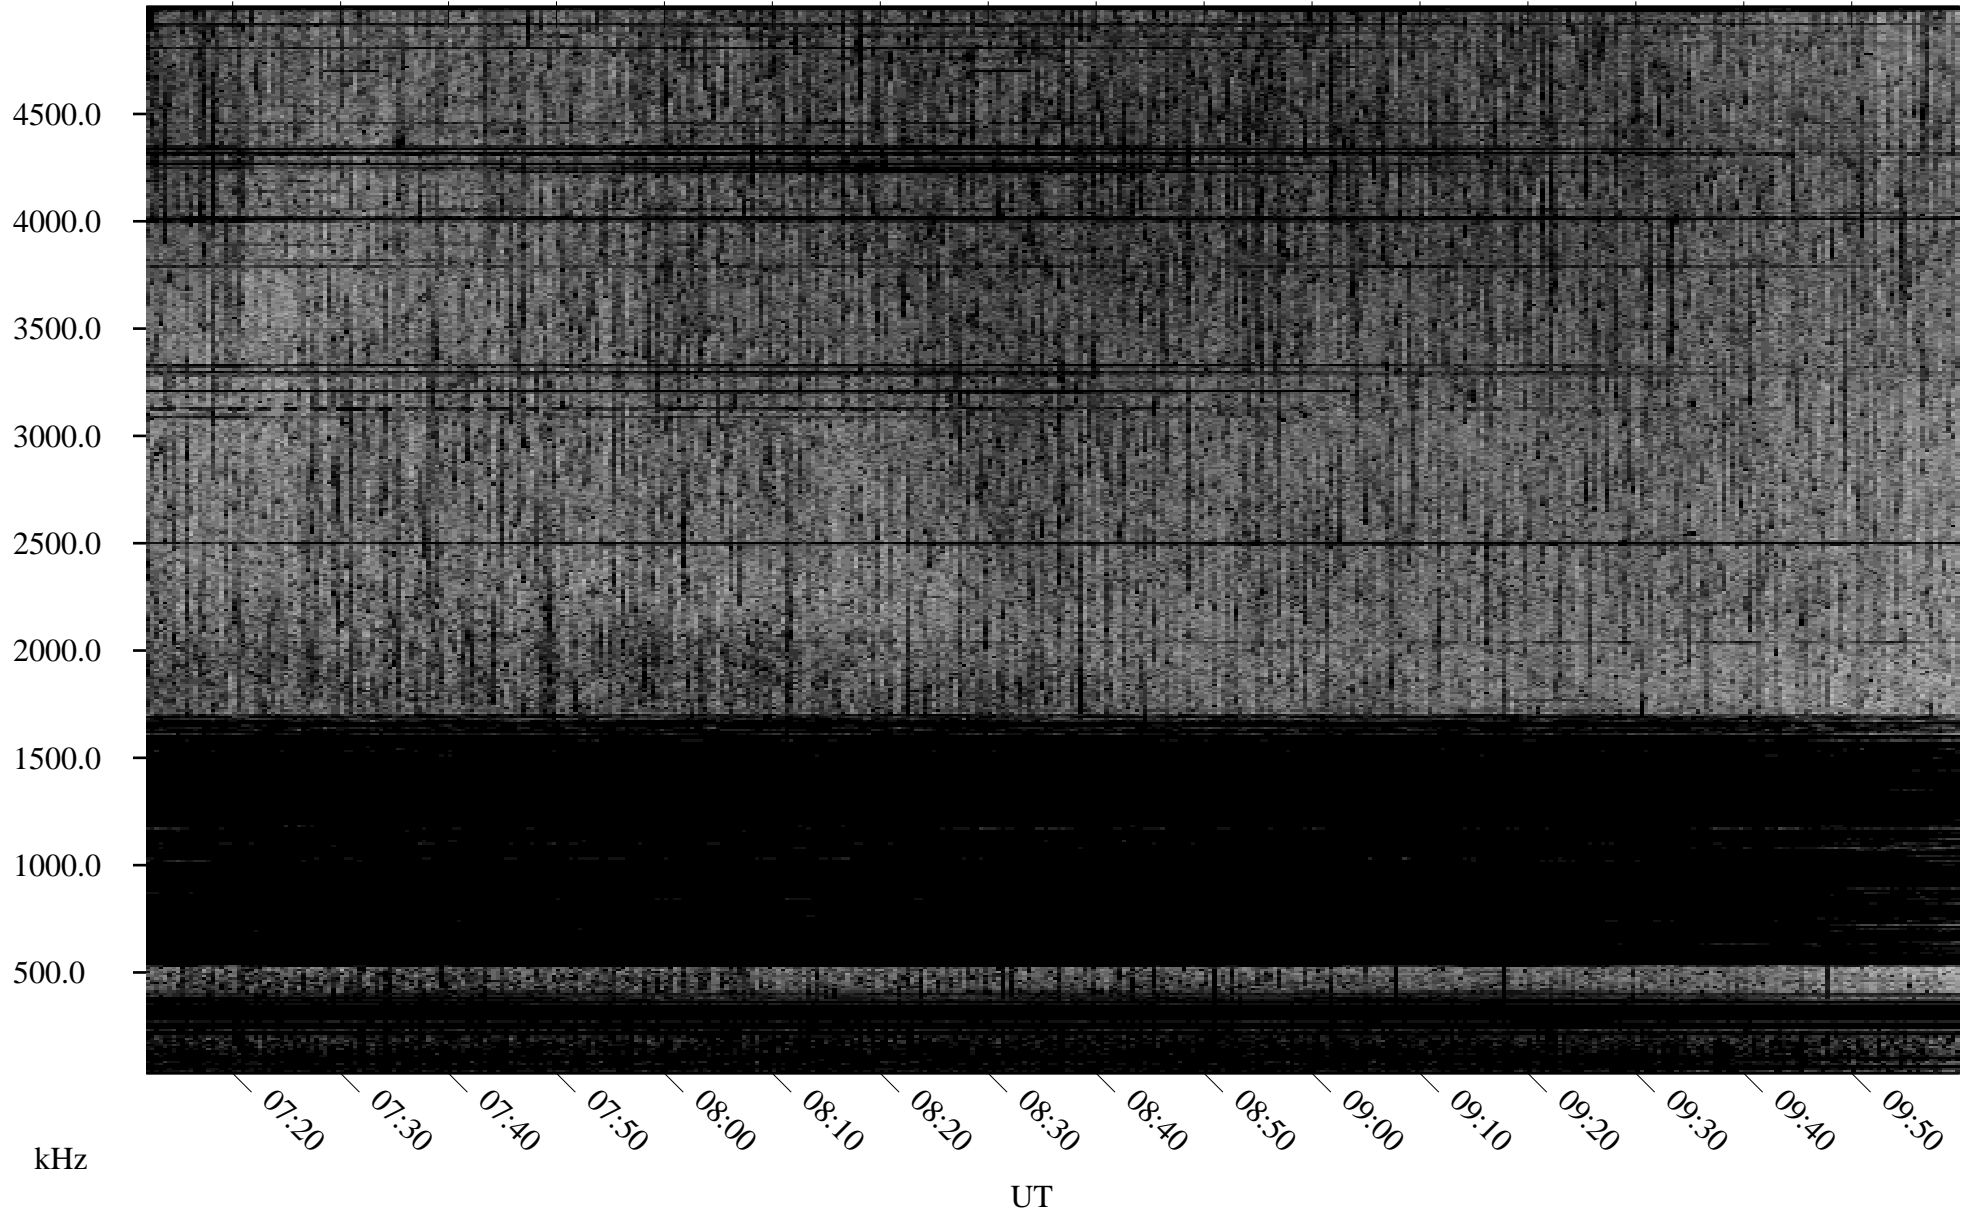

# 05/06/2002 Churchill, Manitoba

Linear Scale    Black = 161    White = 15

ch021251.r00m max\_12

Page 4

# 05/06/2002 Churchill, Manitoba

Linear Scale    Black = 161    White = 15

ch021251.r00m max\_12

Page 5