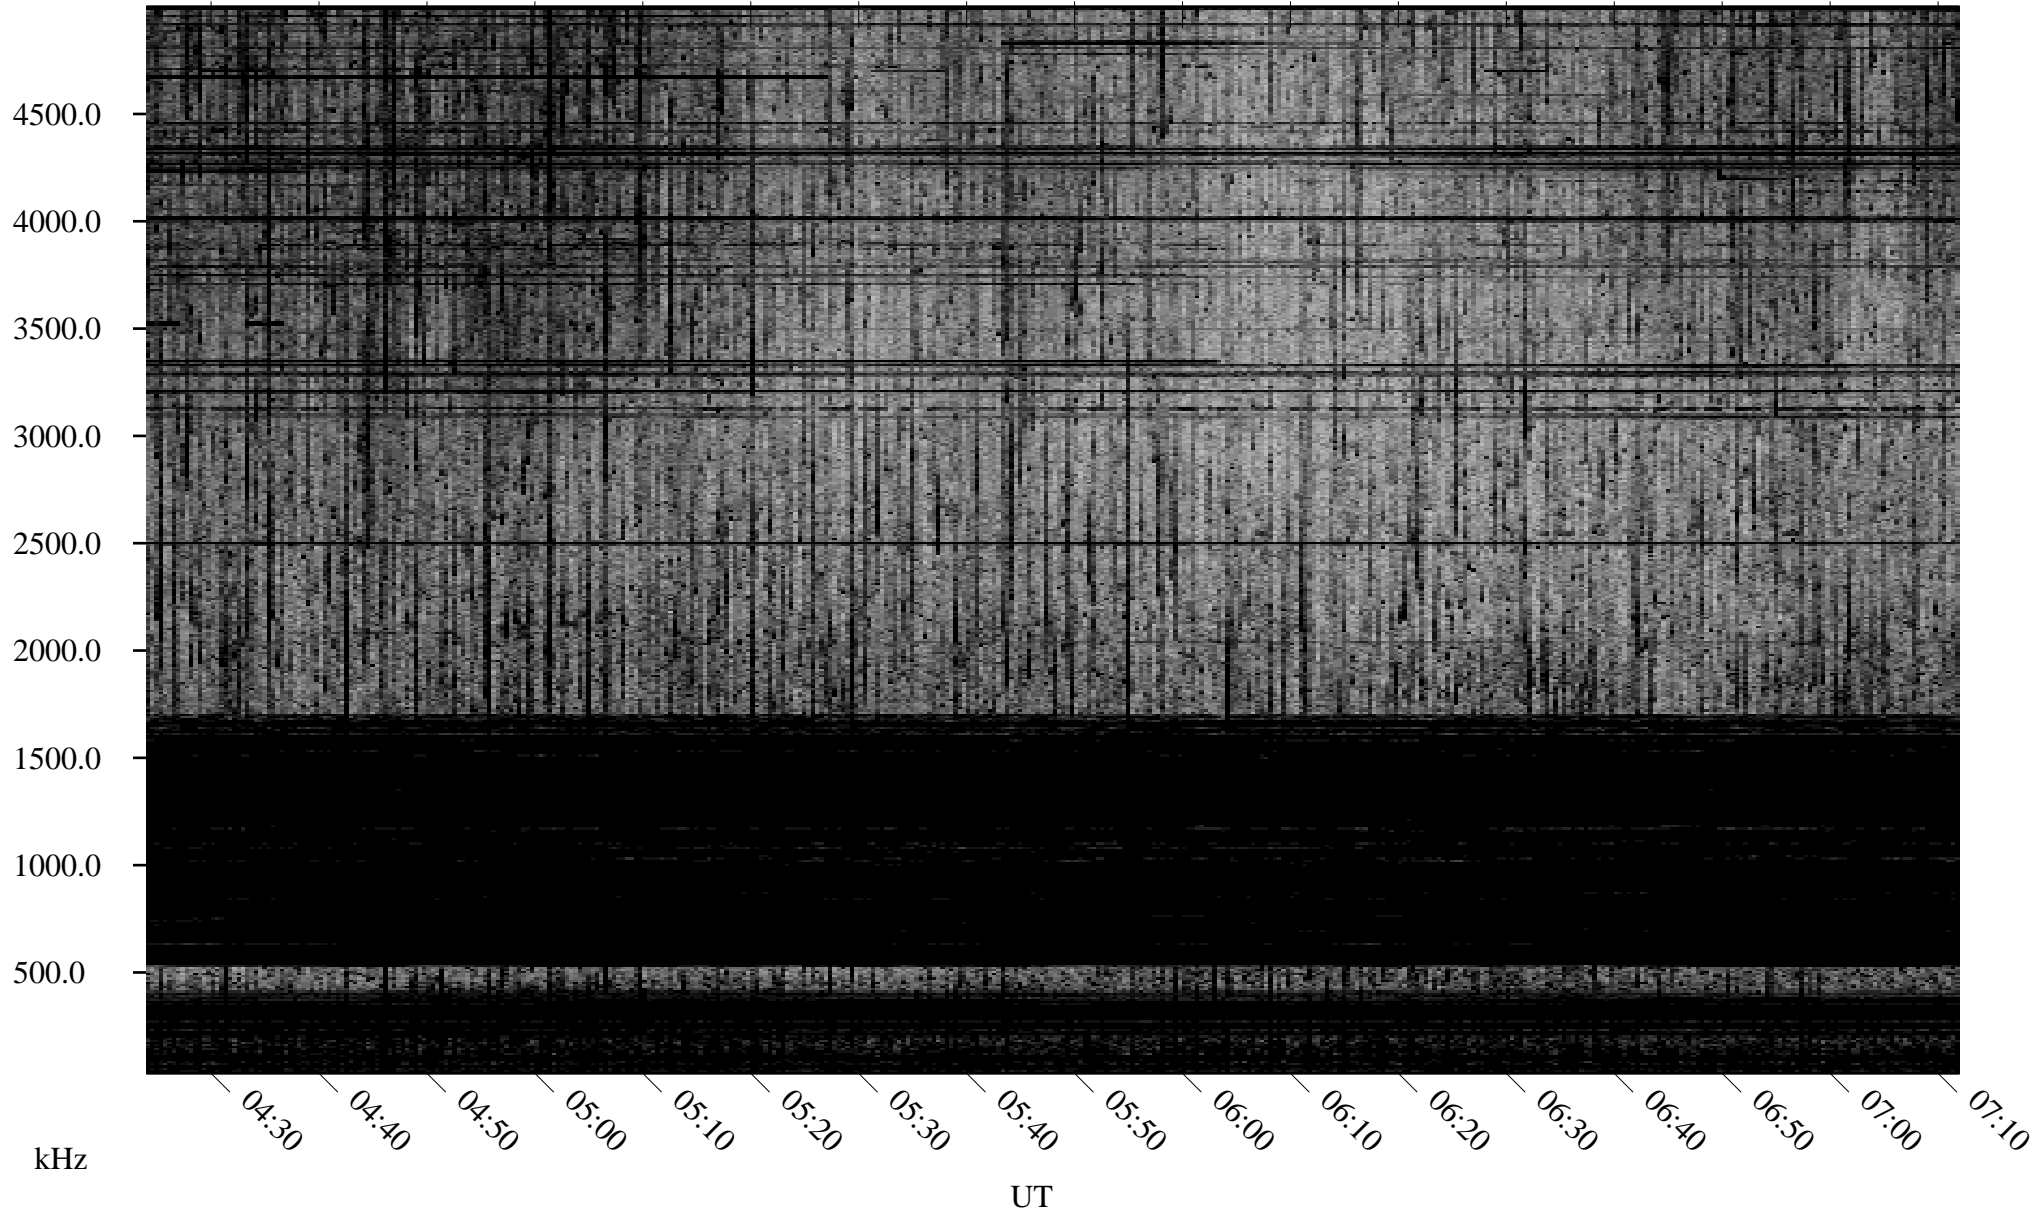

# 05/05/2002 Churchill, Manitoba

Linear Scale    Black = 161    White = 15

ch021251.r00m max\_12

Page 2

# 05/06/2002 Churchill, Manitoba

Linear Scale    Black = 161    White = 15

ch021251.r00m max\_12

Page 3

# 05/06/2002 Churchill, Manitoba

Linear Scale    Black = 161    White = 15

ch021251.r00m max\_12

Page 4

# 05/06/2002 Churchill, Manitoba

Linear Scale    Black = 161    White = 15

ch021251.r00m max\_12

Page 5