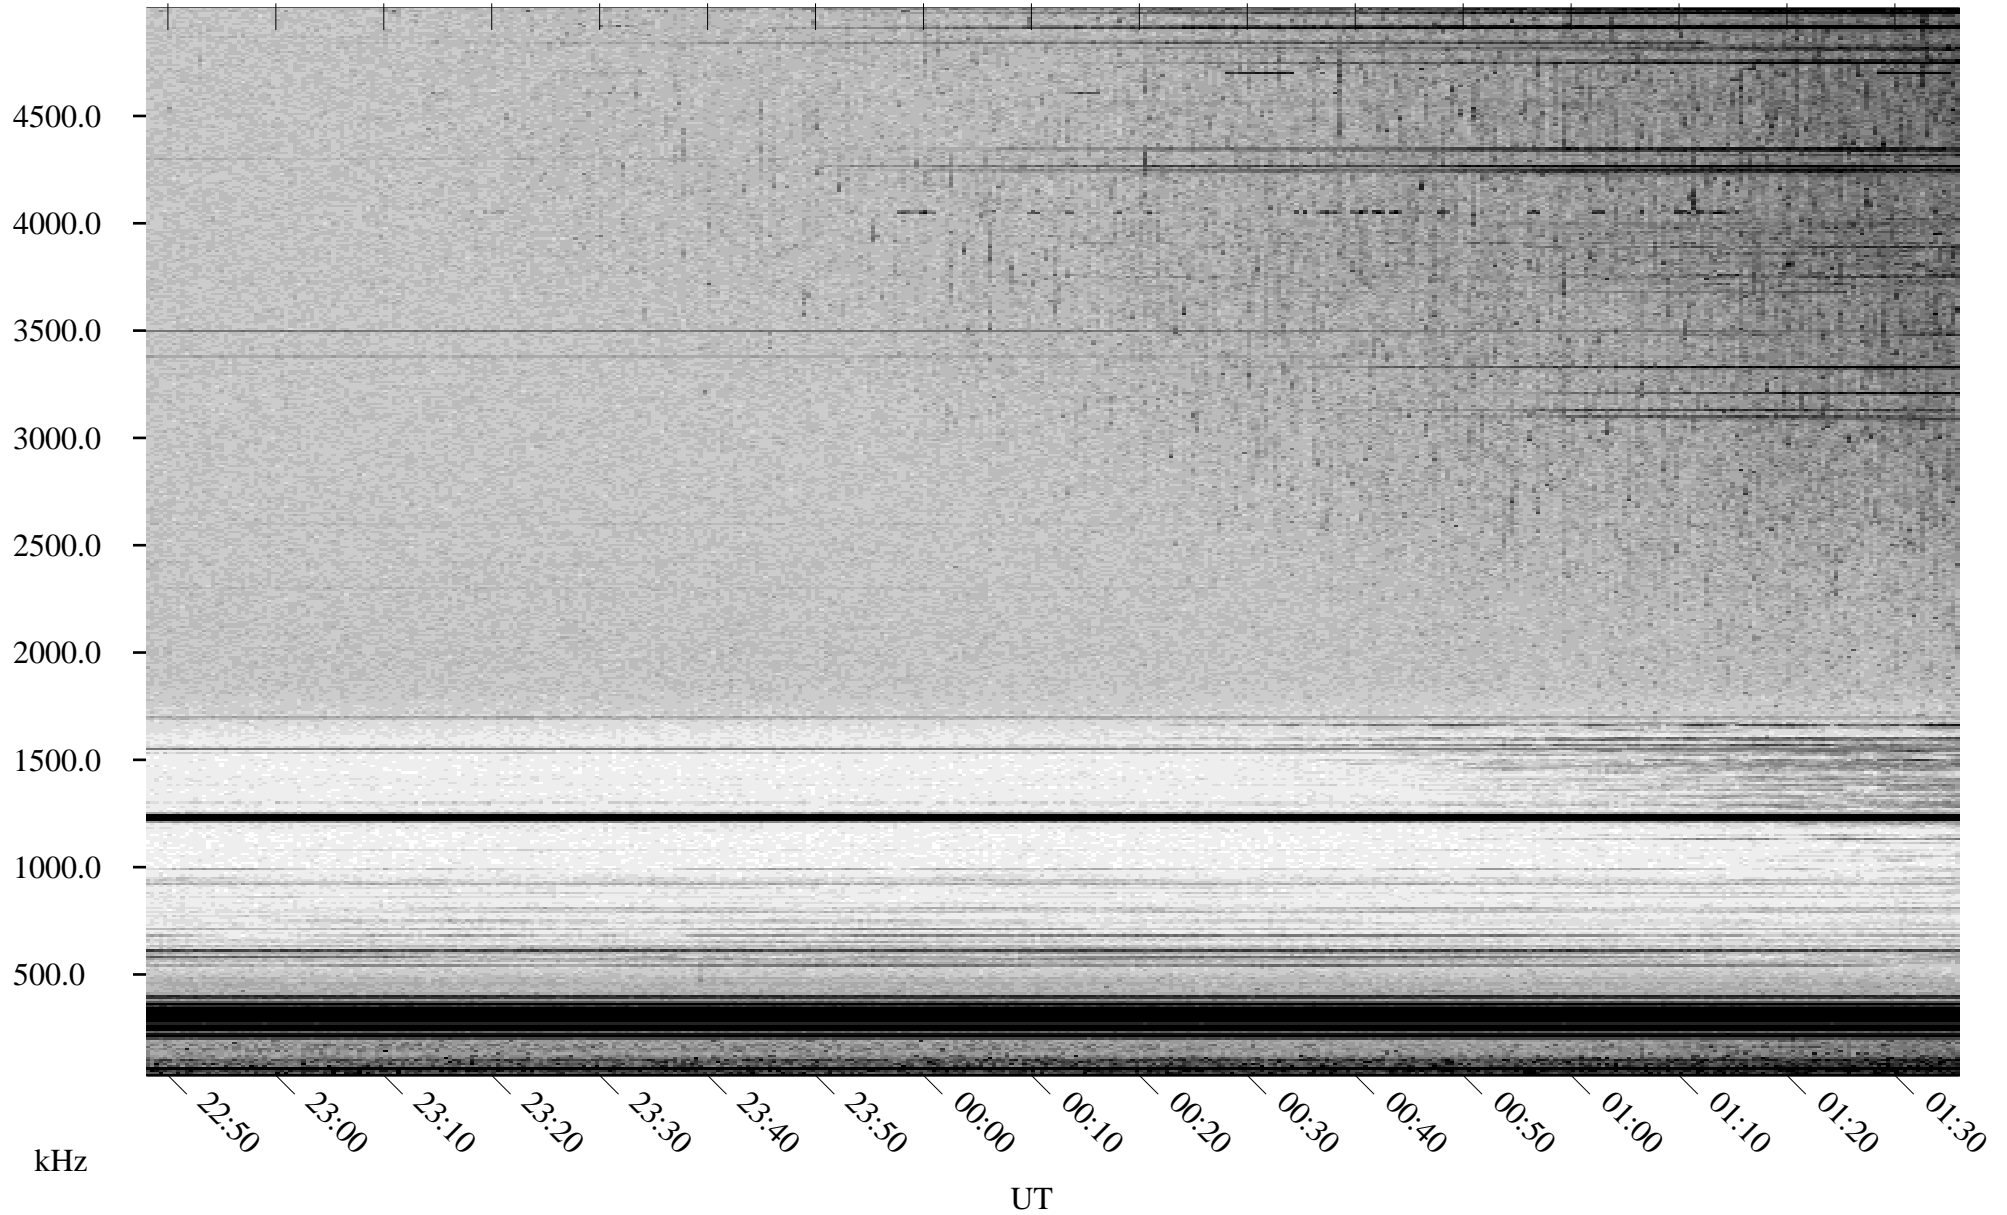

# 05/05/2002 Churchill, Manitoba

Linear Scale    Black = 161    White = 15

ch021251.r00m max\_12

Page 1

# 05/05/2002 Churchill, Manitoba

Linear Scale    Black = 161    White = 15

ch021251.r00m max\_12

Page 2

# 05/06/2002 Churchill, Manitoba

Linear Scale    Black = 161    White = 15

ch021251.r00m max\_12

Page 3

# 05/06/2002 Churchill, Manitoba

Linear Scale    Black = 161    White = 15

ch021251.r00m max\_12

Page 4