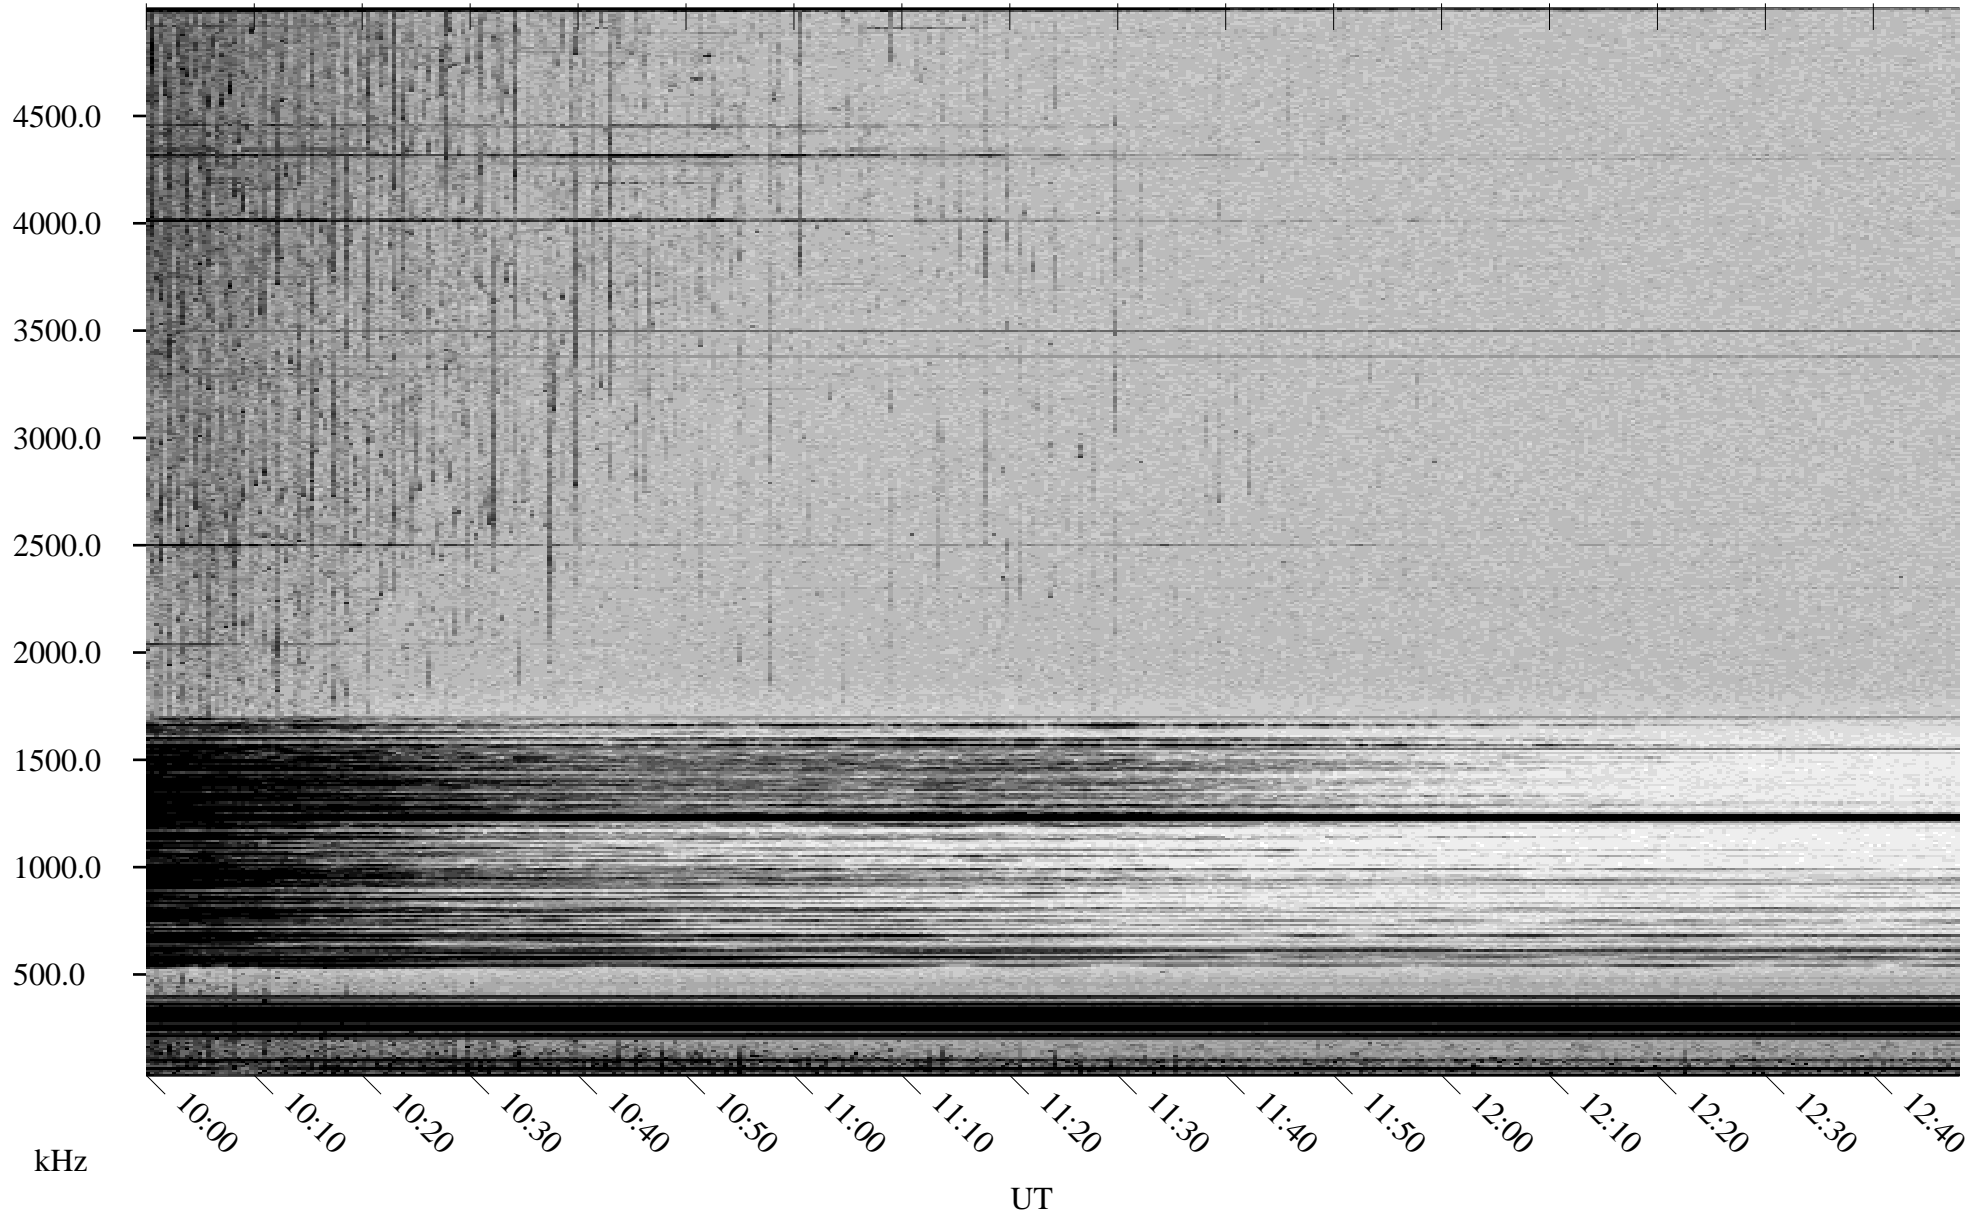

# 05/06/2002 Churchill, Manitoba

Linear Scale    Black = 161    White = 15

ch021251.r00m max\_12

Page 5

# 05/06/2002 Churchill, Manitoba

Linear Scale    Black = 161    White = 15

ch02125l.r00m max\_12

Page 6

# 05/06/2002 Churchill, Manitoba

Linear Scale    Black = 161    White = 15

ch021251.r00m max\_12

Page 7

# 05/06/2002 Churchill, Manitoba

Linear Scale    Black = 161    White = 15

ch021251.r00m max\_12