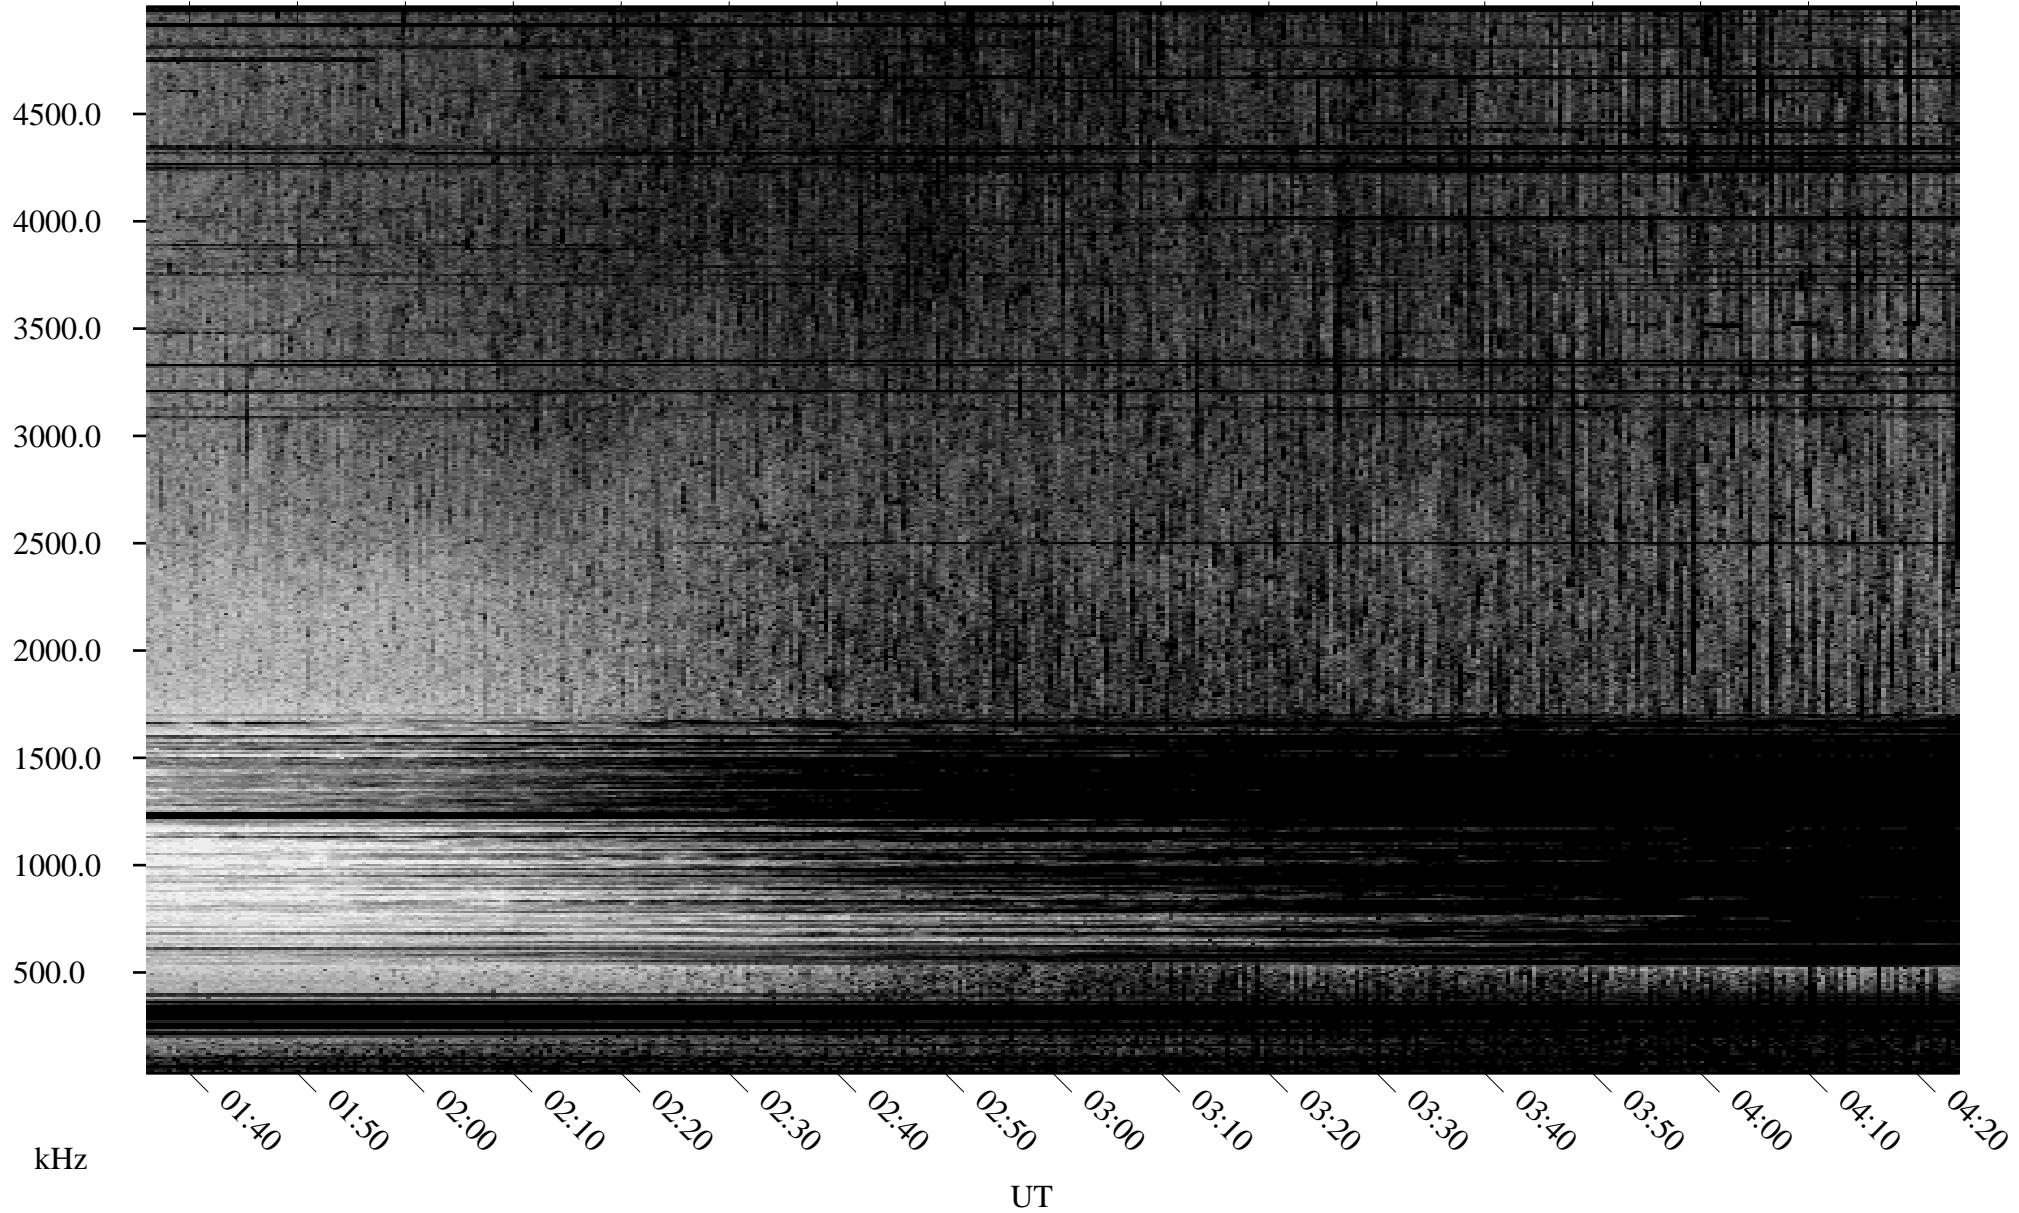

# 05/05/2002 Churchill, Manitoba

Linear Scale    Black = 161    White = 15

ch021251.r00m max\_12

Page 1

# 05/05/2002 Churchill, Manitoba

Linear Scale    Black = 161    White = 15

ch021251.r00m max\_12

Page 2

# 05/06/2002 Churchill, Manitoba

Linear Scale    Black = 161    White = 15

ch021251.r00m max\_12

Page 3

# 05/06/2002 Churchill, Manitoba

Linear Scale    Black = 161    White = 15

ch021251.r00m max\_12

Page 4