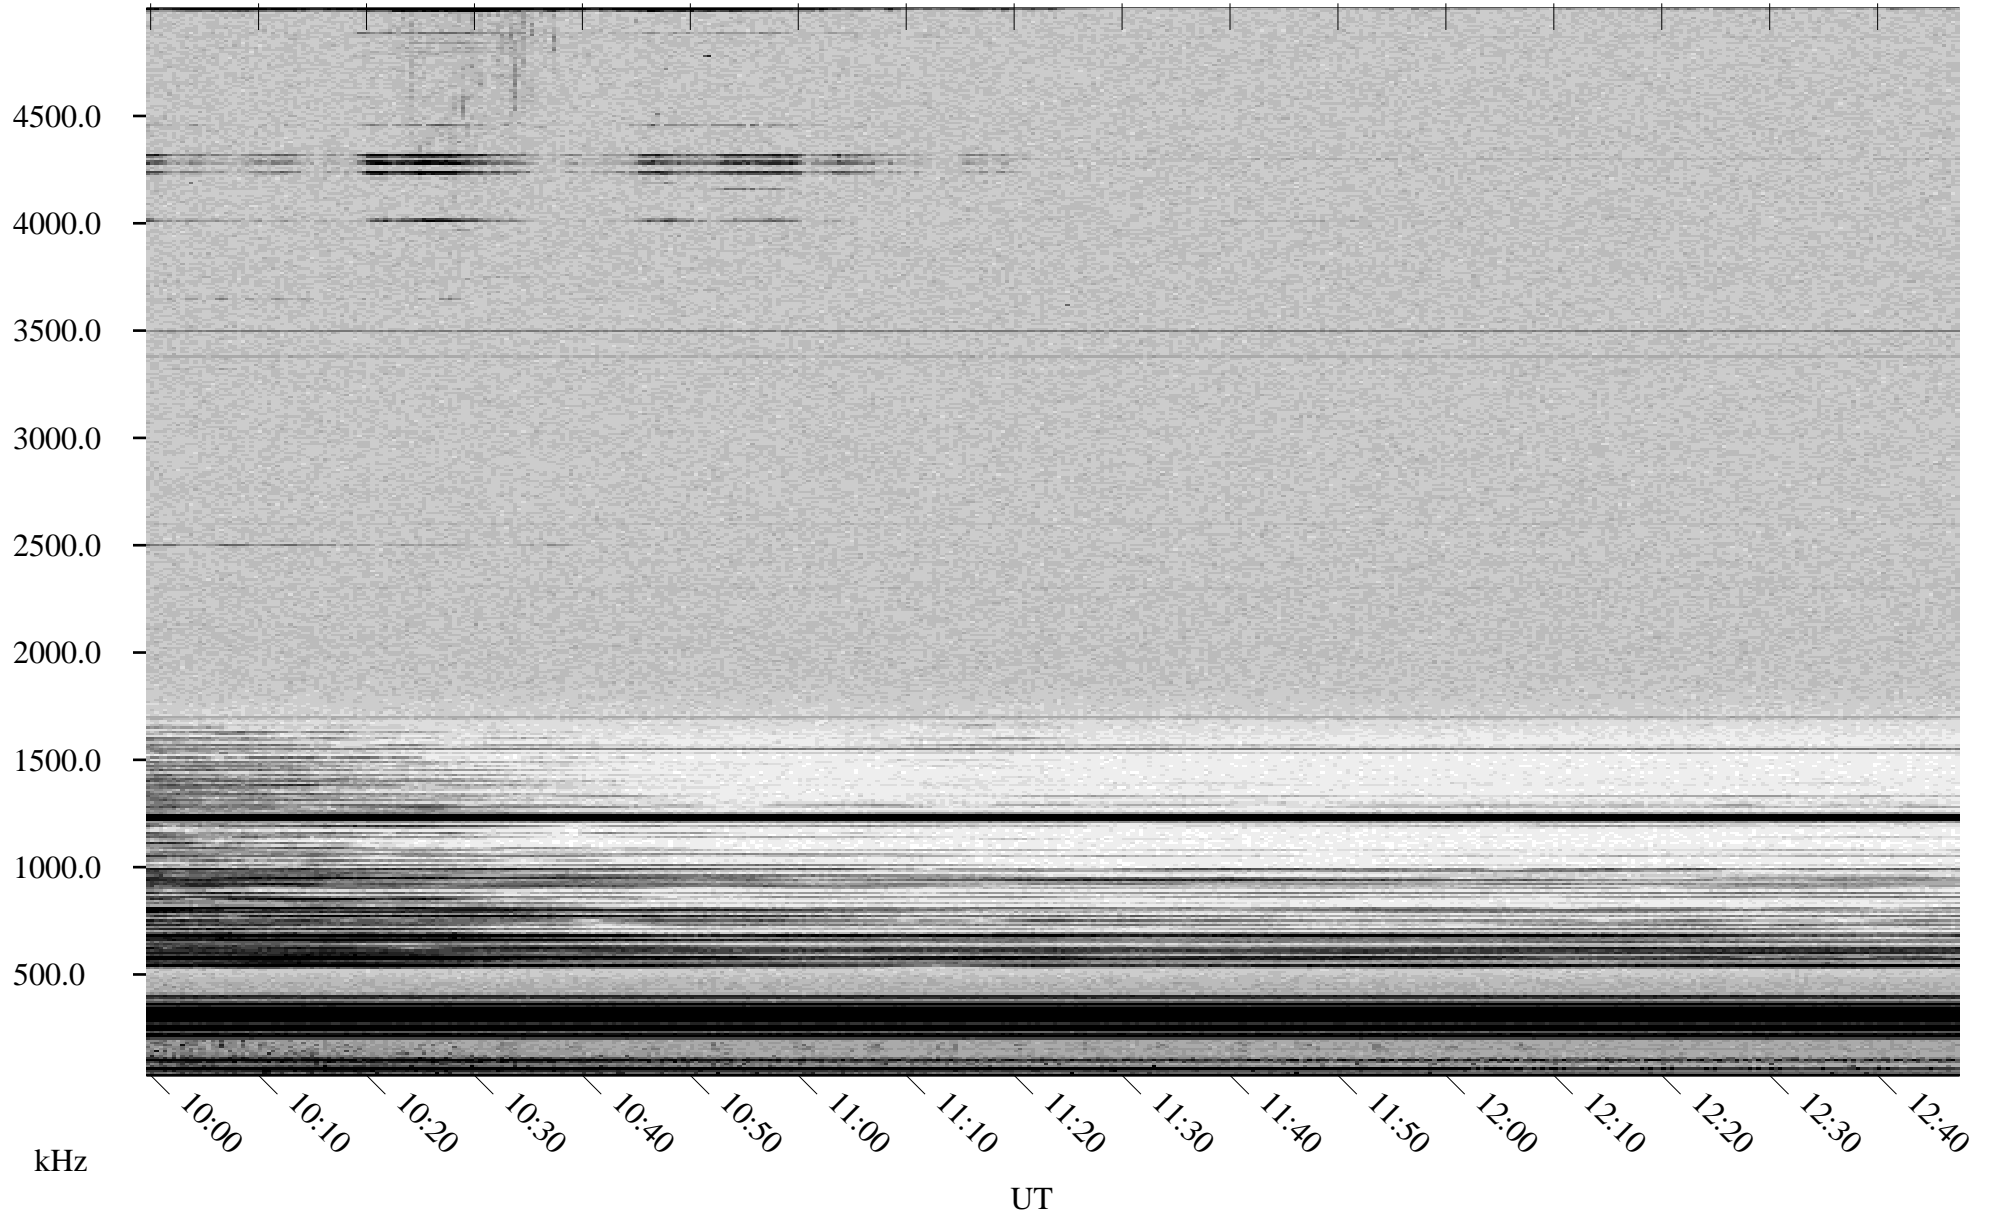

# 05/10/2002 Churchill, Manitoba

Linear Scale    Black = 161    White = 15

ch02129l.r00m max\_12

Page 5

# 05/10/2002 Churchill, Manitoba

Linear Scale    Black = 161    White = 15

ch02129l.r00m max\_12

Page 6

# 05/10/2002 Churchill, Manitoba

Linear Scale    Black = 161    White = 15

ch02129l.r00m max\_12

Page 7

# 05/10/2002 Churchill, Manitoba

Linear Scale    Black = 161    White = 15

ch02129l.r00m max\_12