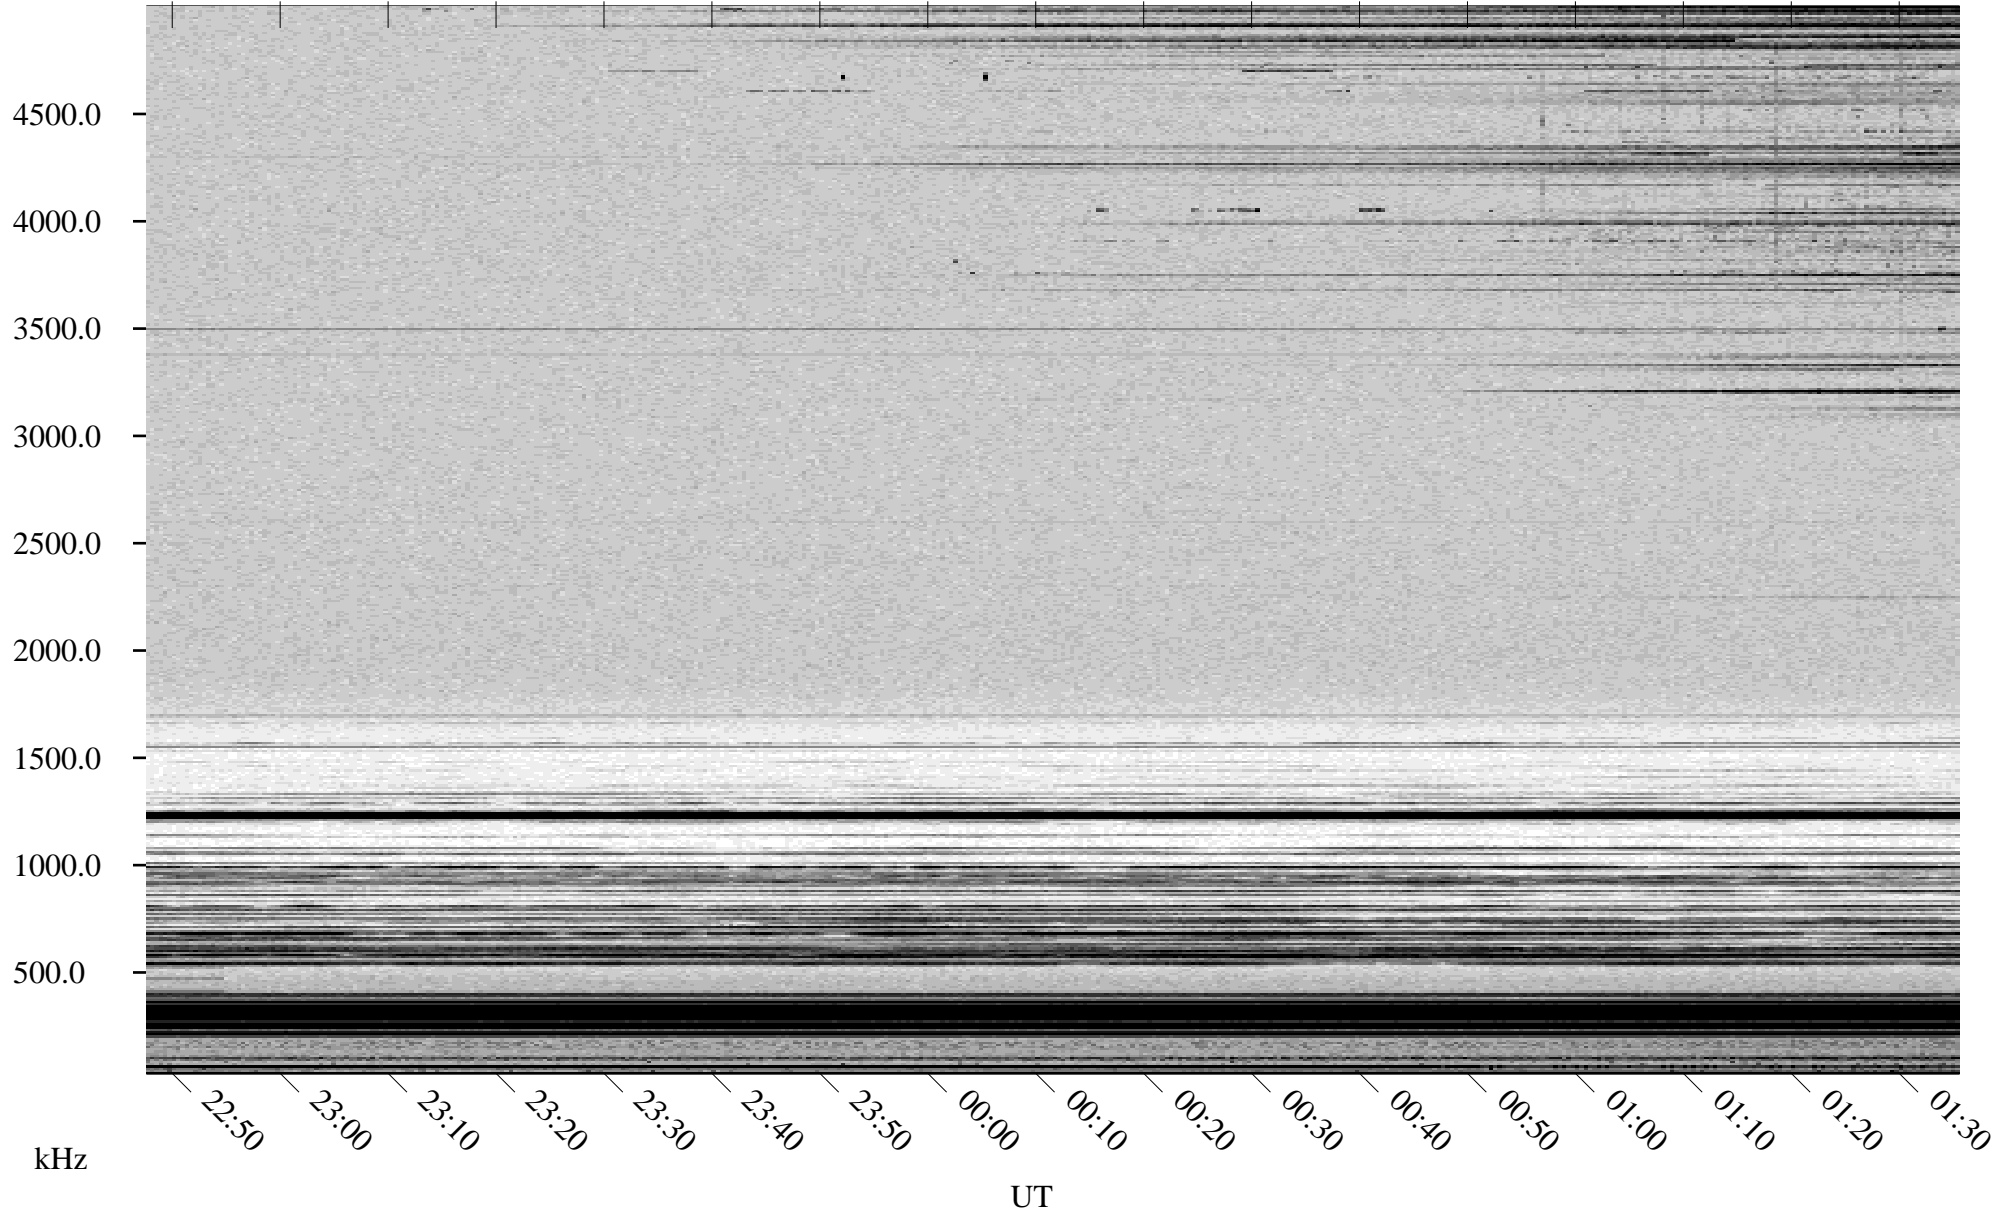

# 05/09/2002 Churchill, Manitoba

Linear Scale    Black = 161    White = 15

ch02129l.r00m max\_12

Page 1

# 05/09/2002 Churchill, Manitoba

Linear Scale    Black = 161    White = 15

ch02129l.r00m max\_12

Page 2

# 05/10/2002 Churchill, Manitoba

Linear Scale    Black = 161    White = 15

ch02129l.r00m max\_12

Page 3

# 05/10/2002 Churchill, Manitoba

Linear Scale    Black = 161    White = 15

ch02129l.r00m max\_12

Page 4