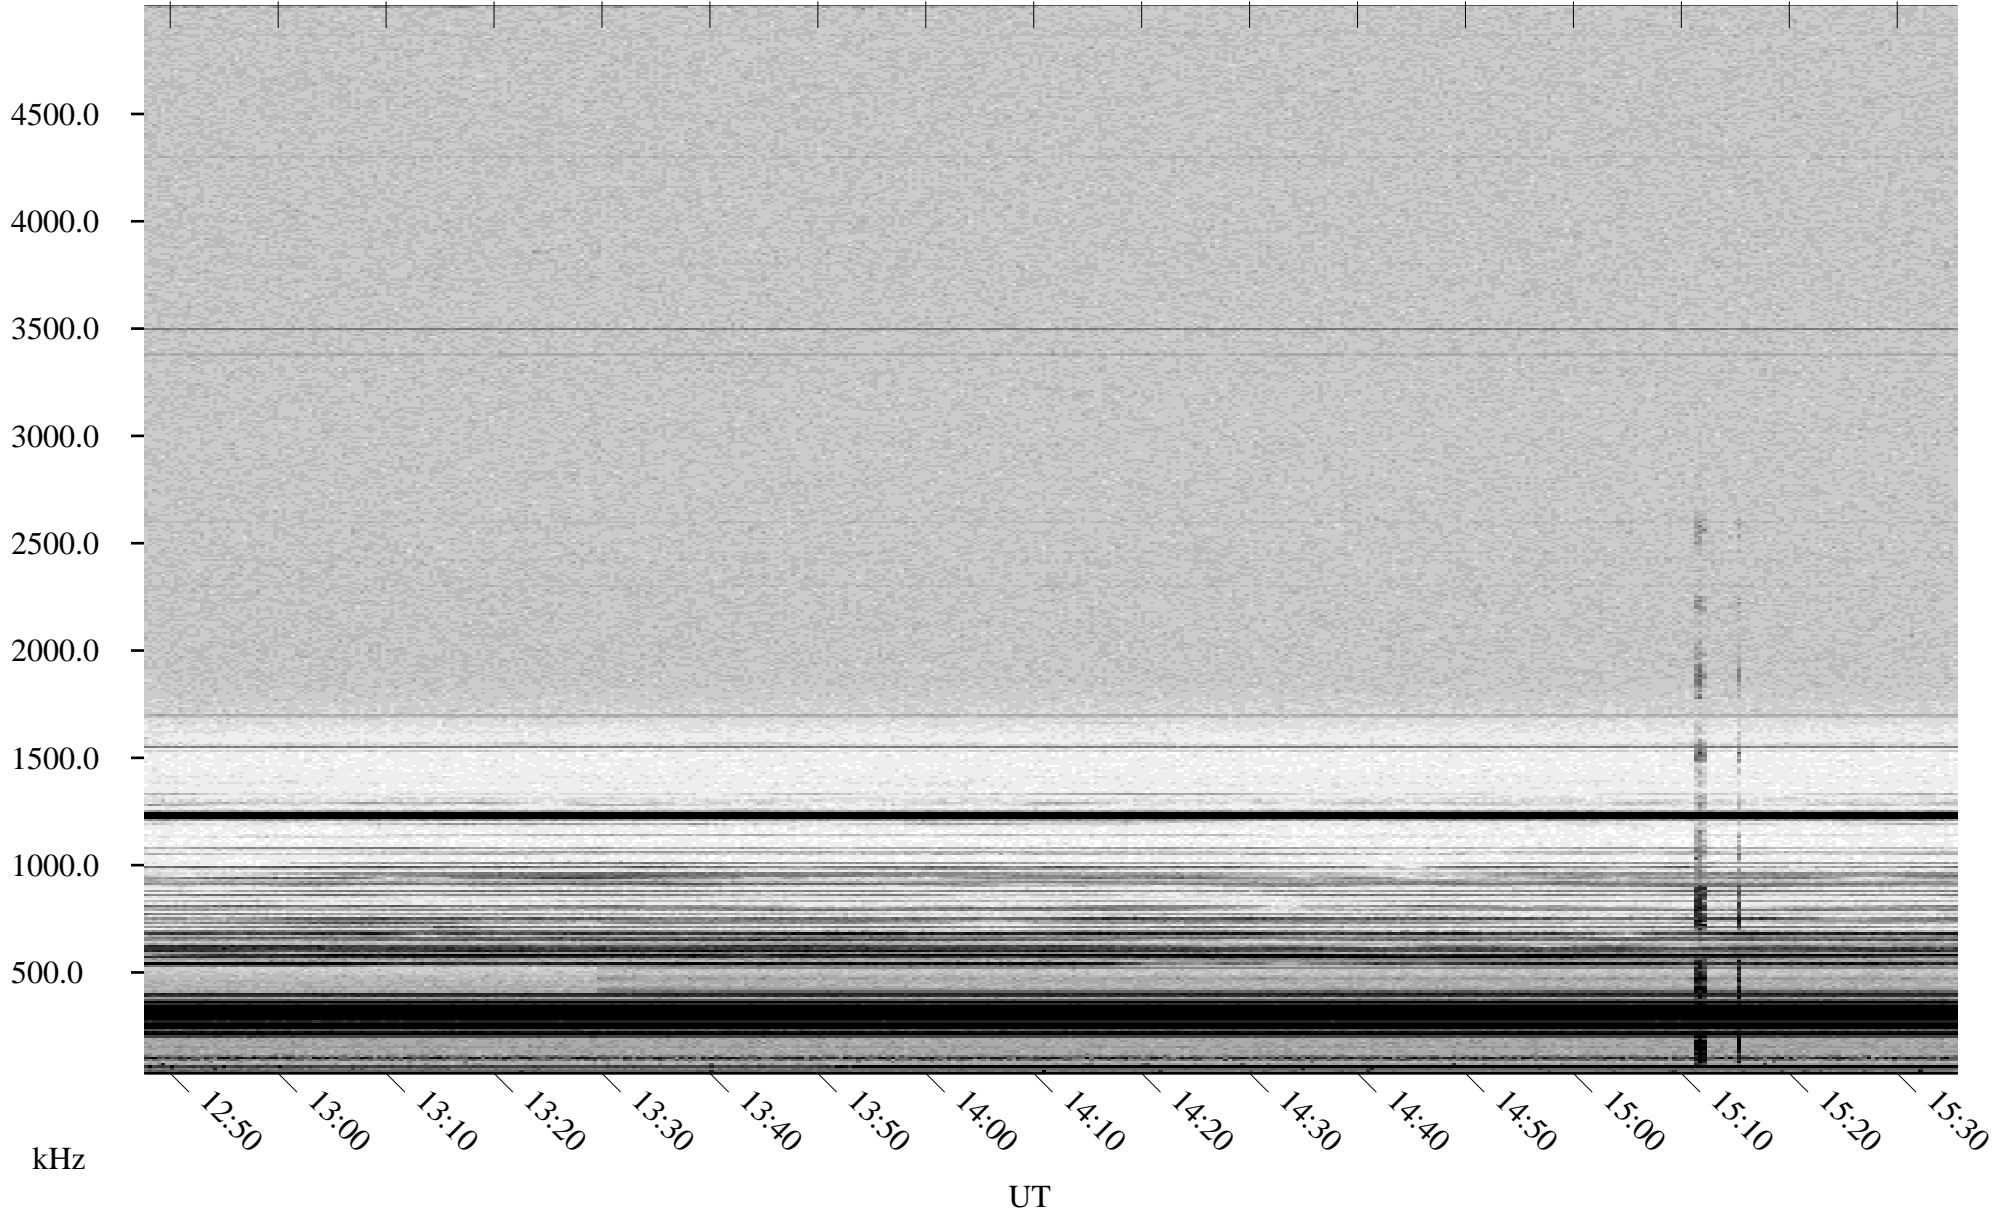

# 05/10/2002 Churchill, Manitoba

Linear Scale    Black = 161    White = 15

ch02129l.r00m max\_12

Page 5

# 05/10/2002 Churchill, Manitoba

Linear Scale    Black = 161    White = 15

ch02129l.r00m max\_12

Page 6

# 05/10/2002 Churchill, Manitoba

Linear Scale    Black = 161    White = 15

ch02129l.r00m max\_12

Page 7

# 05/10/2002 Churchill, Manitoba

Linear Scale    Black = 161    White = 15

ch02129l.r00m max\_12