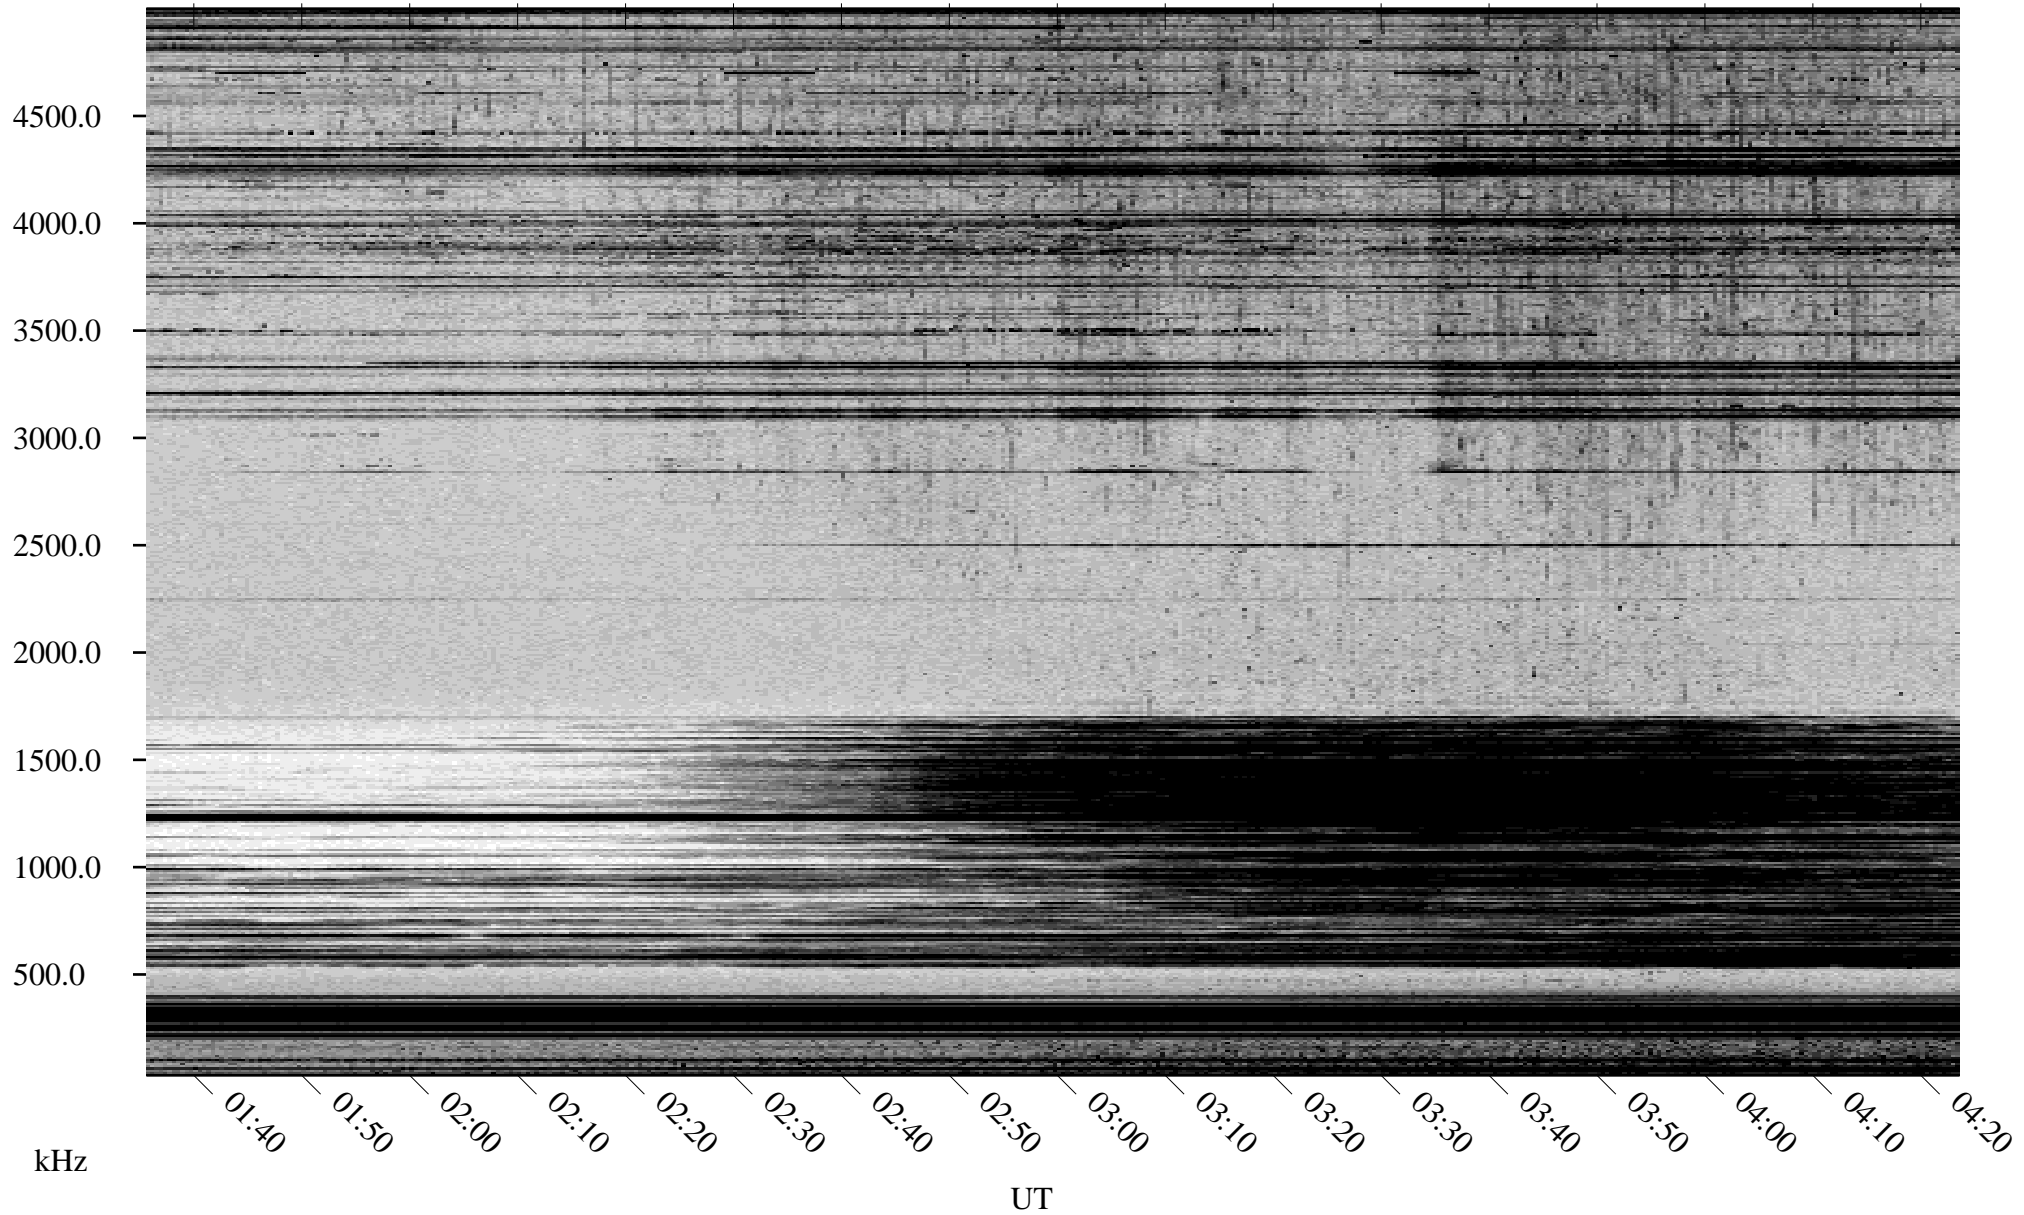

# 05/09/2002 Churchill, Manitoba

Linear Scale    Black = 161    White = 15

ch02129l.r00m max\_12

Page 1

# 05/09/2002 Churchill, Manitoba

Linear Scale    Black = 161    White = 15

ch02129l.r00m max\_12

Page 2

# 05/10/2002 Churchill, Manitoba

Linear Scale    Black = 161    White = 15

ch02129l.r00m max\_12

Page 3

# 05/10/2002 Churchill, Manitoba

Linear Scale    Black = 161    White = 15

ch02129l.r00m max\_12

Page 4