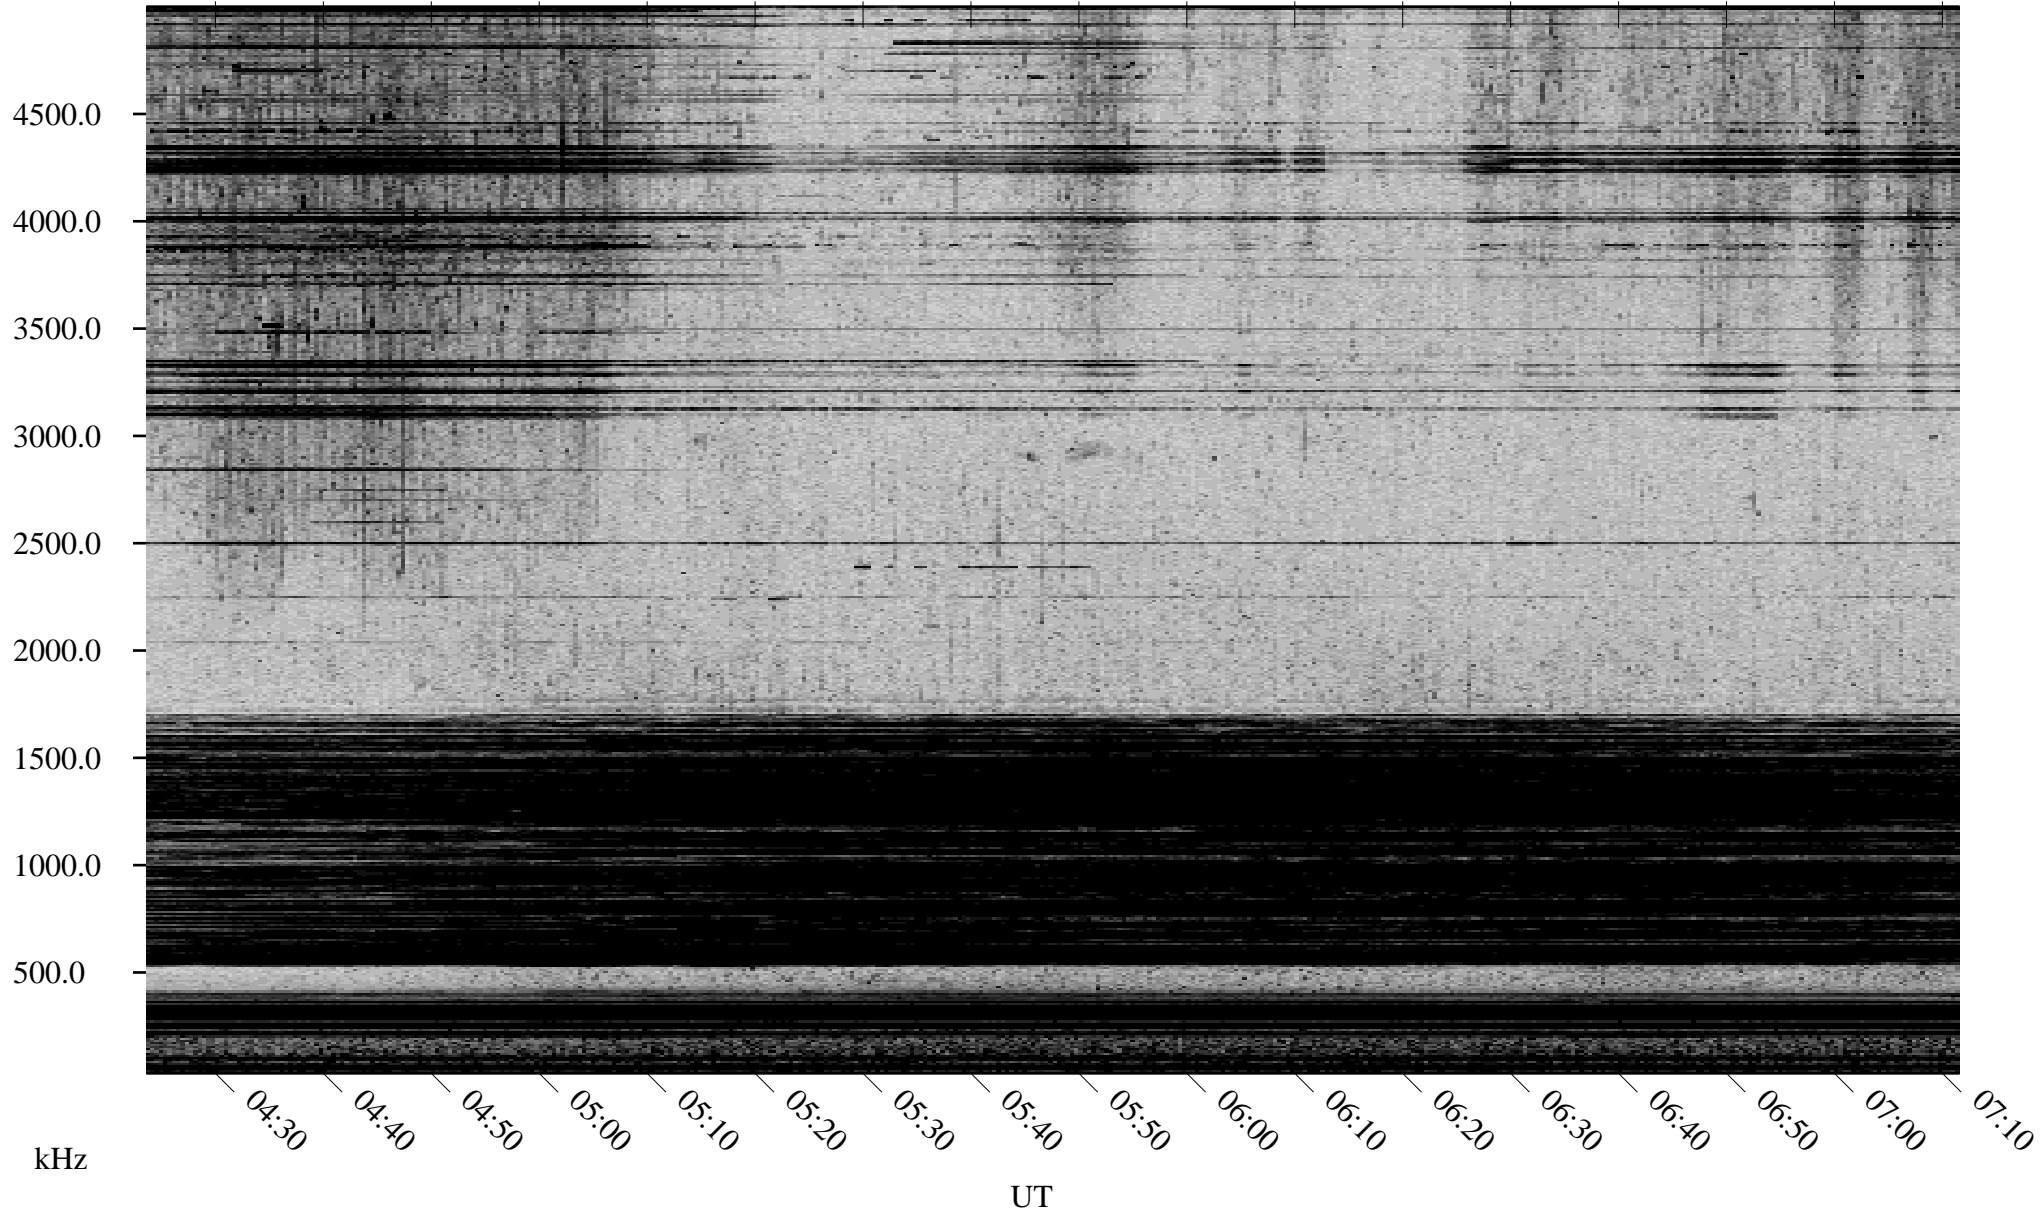

# 05/09/2002 Churchill, Manitoba

Linear Scale    Black = 161    White = 15

ch02129l.r00m max\_12

Page 1

# 05/09/2002 Churchill, Manitoba

Linear Scale    Black = 161    White = 15

ch02129l.r00m max\_12

Page 2

# 05/10/2002 Churchill, Manitoba

Linear Scale    Black = 161    White = 15

ch02129l.r00m max\_12

Page 3

# 05/10/2002 Churchill, Manitoba

Linear Scale    Black = 161    White = 15

ch02129l.r00m max\_12

Page 4