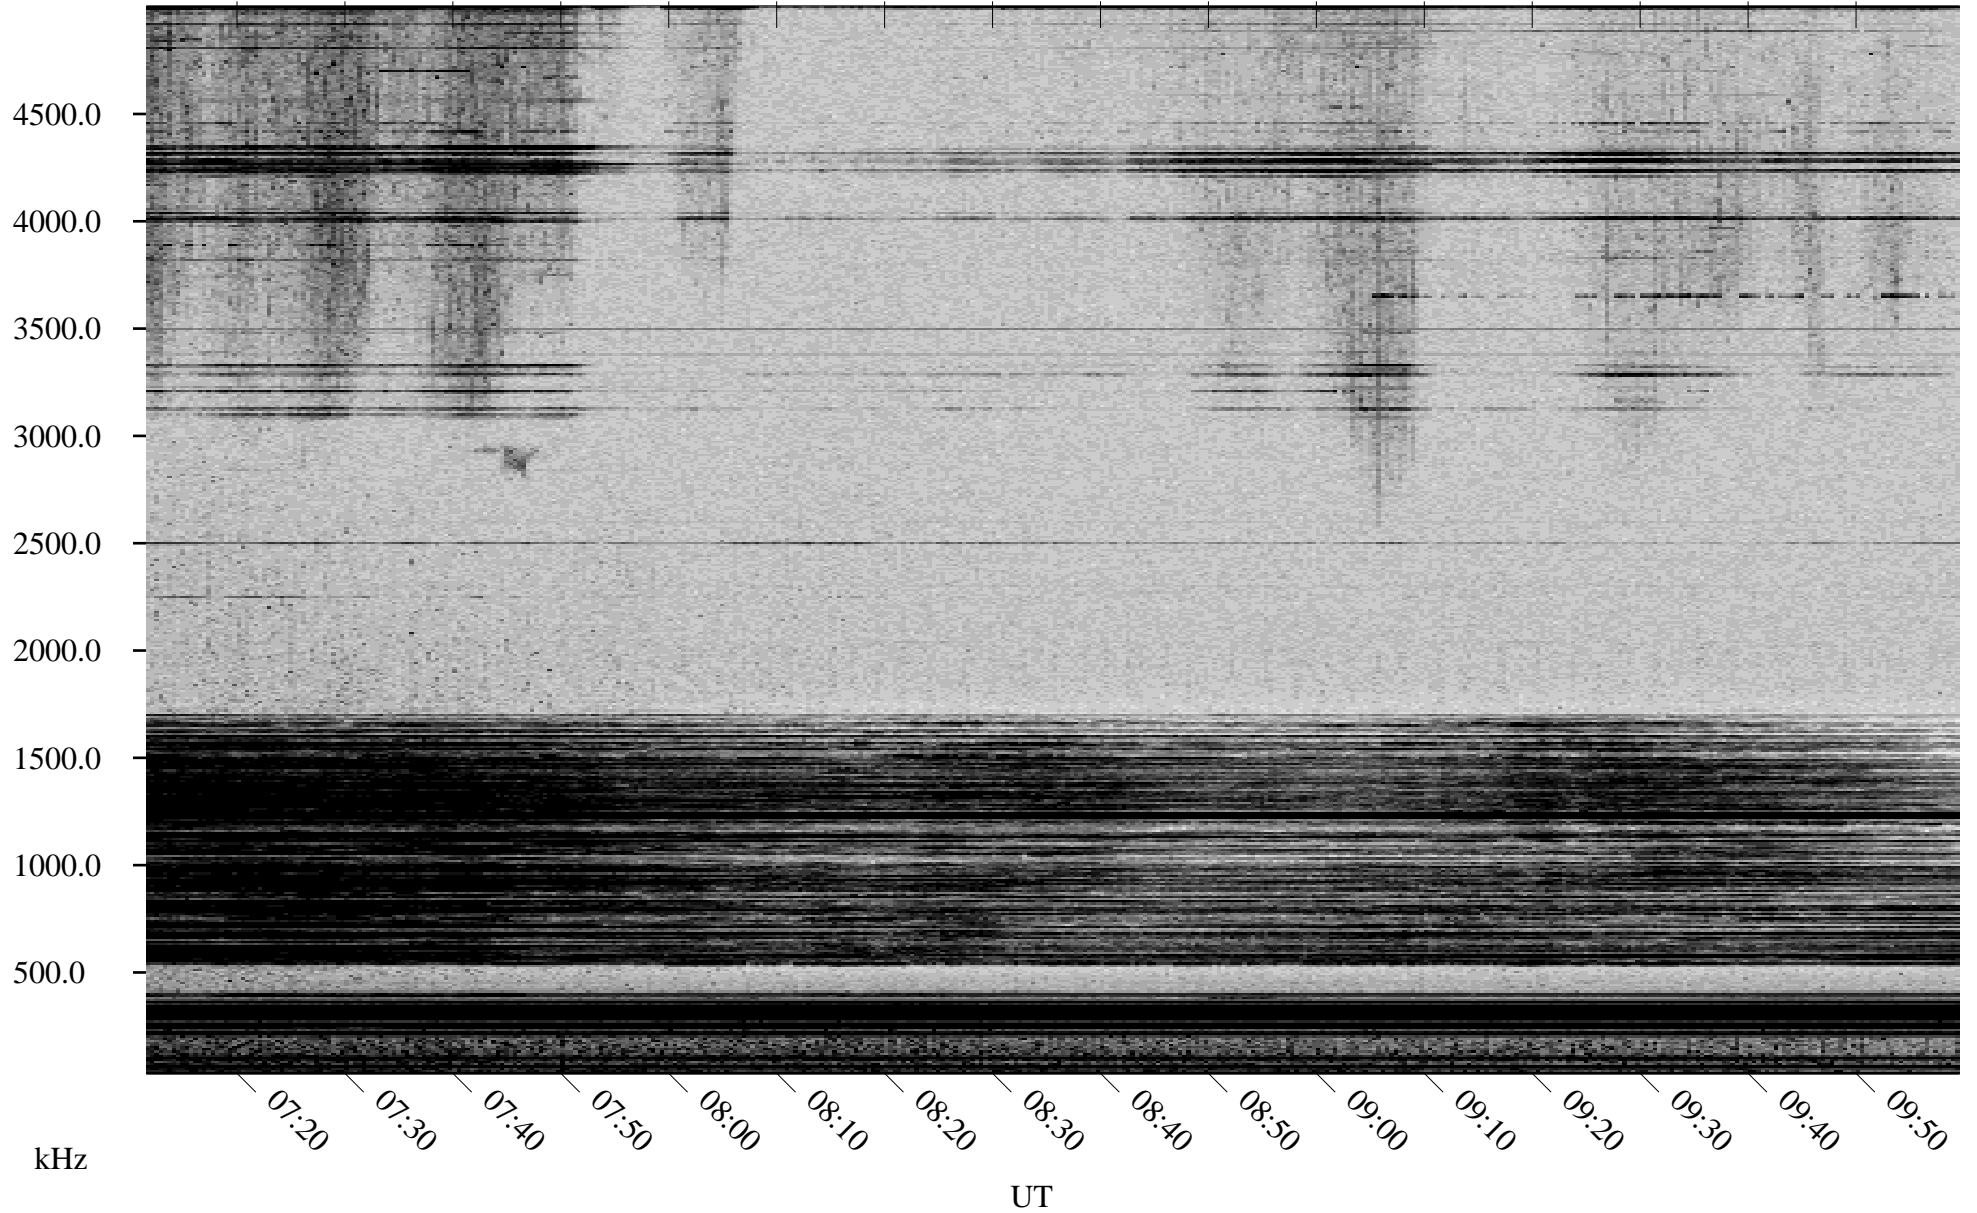

# 05/10/2002 Churchill, Manitoba

Linear Scale    Black = 161    White = 15

ch02129l.r00m max\_12

Page 3

# 05/10/2002 Churchill, Manitoba

Linear Scale    Black = 161    White = 15

ch02129l.r00m max\_12

Page 4

# 05/10/2002 Churchill, Manitoba

Linear Scale    Black = 161    White = 15

ch02129l.r00m max\_12

Page 5

# 05/10/2002 Churchill, Manitoba

Linear Scale    Black = 161    White = 15

ch02129l.r00m max\_12

Page 6