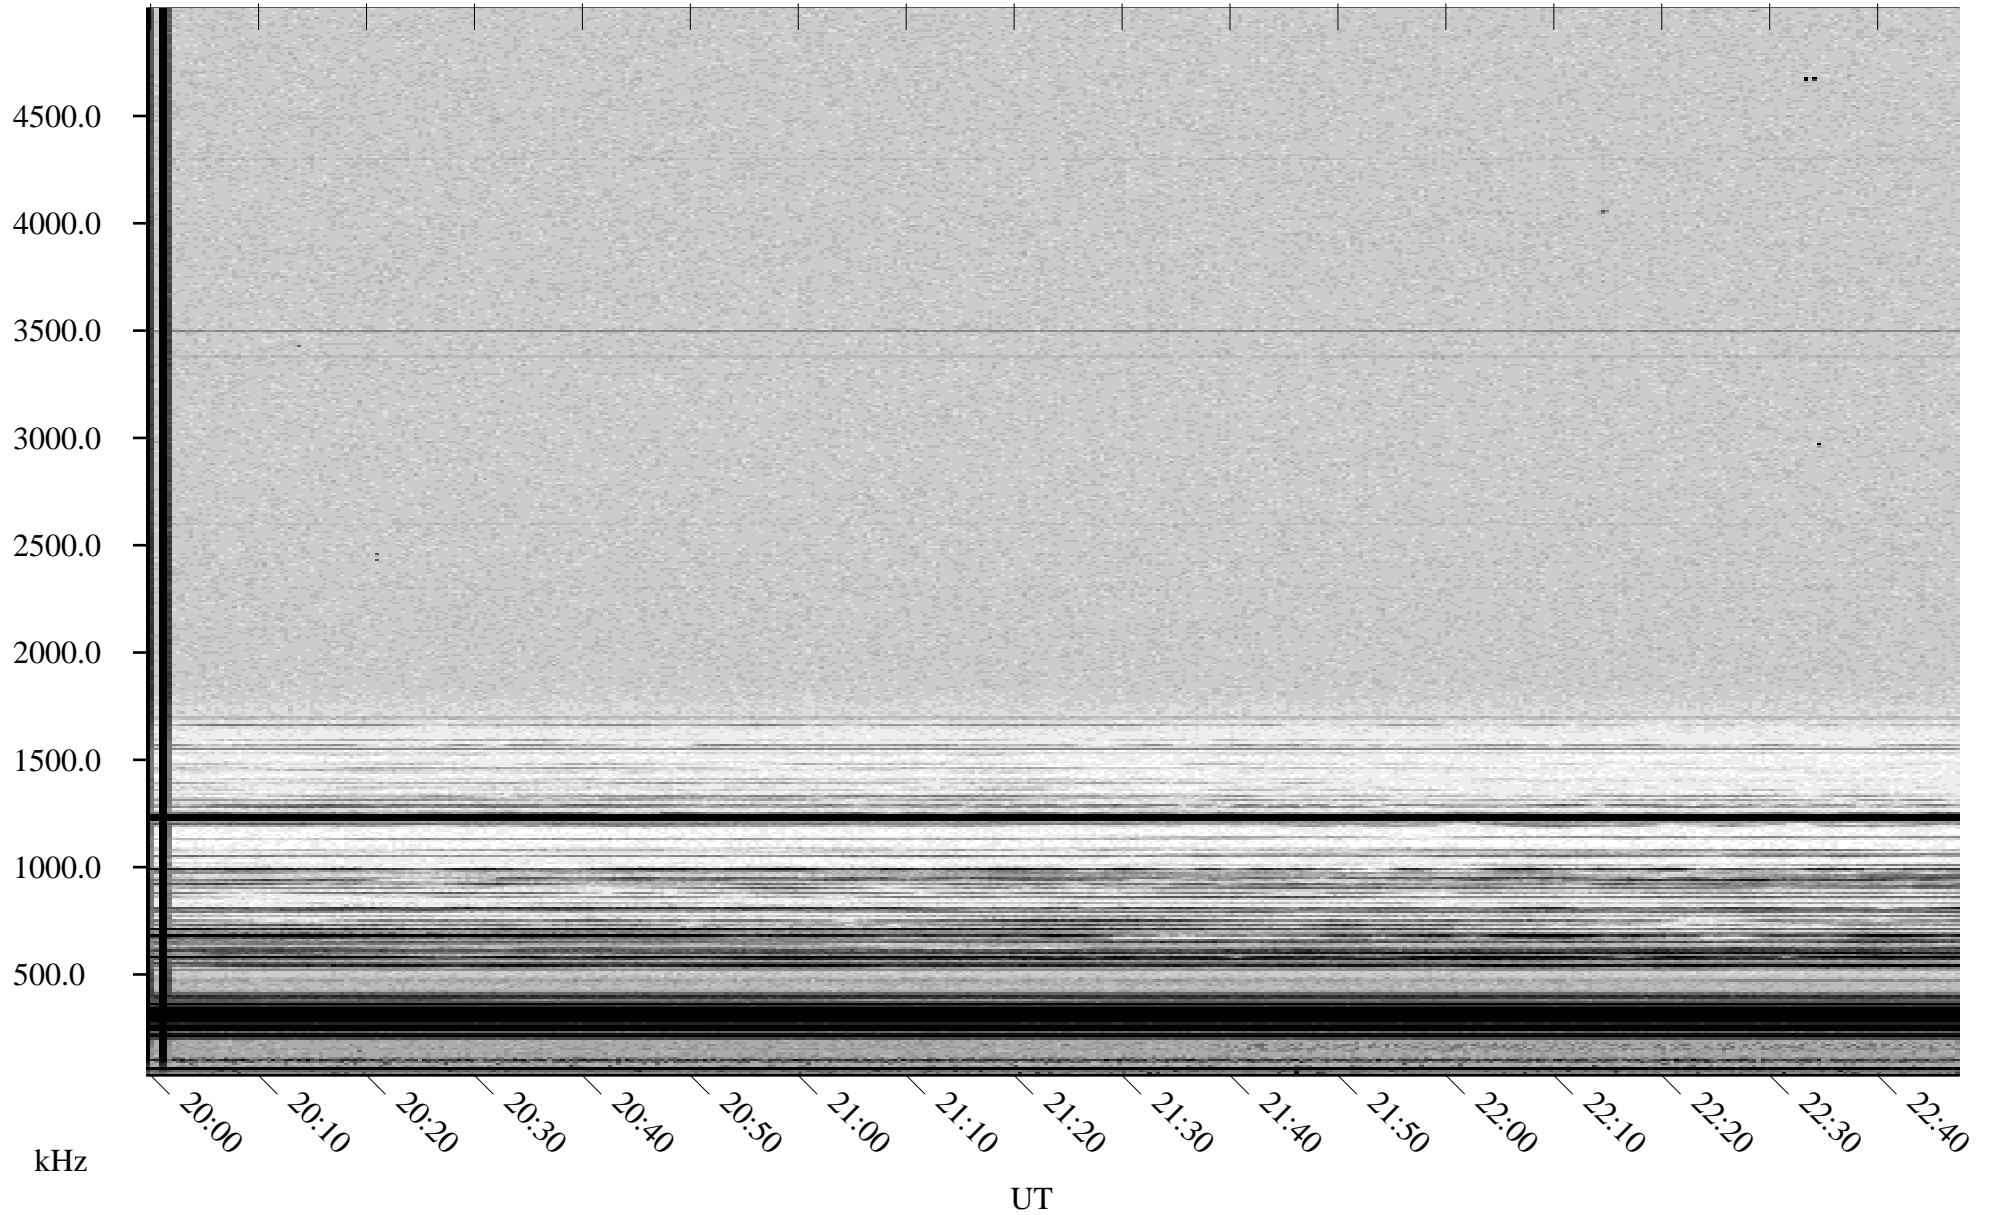

# 05/09/2002 Churchill, Manitoba

Linear Scale    Black = 161    White = 15

ch02129l.r00m max\_12

Page 1

# 05/09/2002 Churchill, Manitoba

Linear Scale    Black = 161    White = 15

ch02129l.r00m max\_12

Page 2

# 05/10/2002 Churchill, Manitoba

Linear Scale    Black = 161    White = 15

ch02129l.r00m max\_12

Page 3

# 05/10/2002 Churchill, Manitoba

Linear Scale    Black = 161    White = 15

ch02129l.r00m max\_12

Page 4