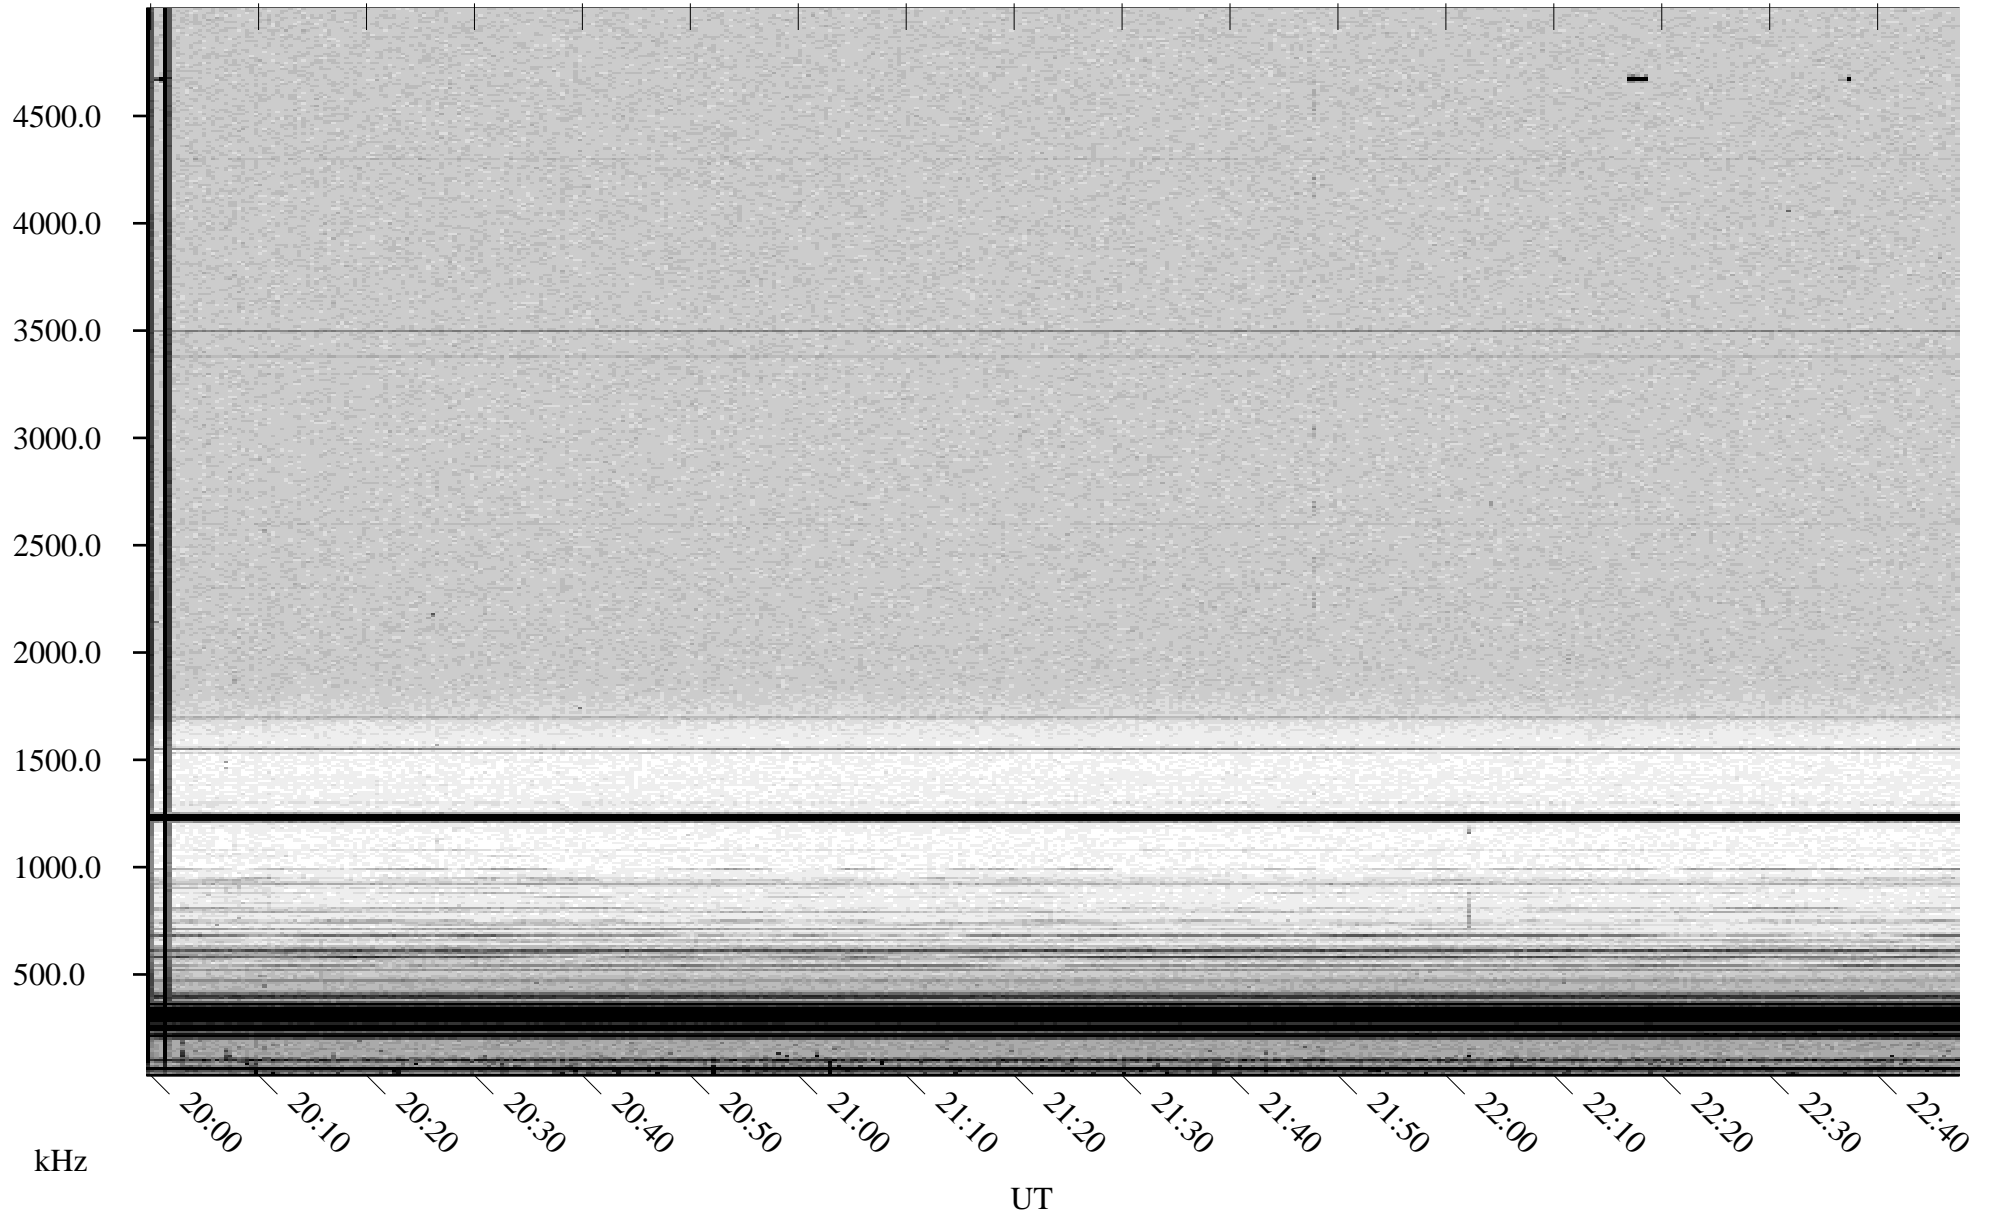

# 05/13/2002 Churchill, Manitoba

Linear Scale    Black = 161    White = 15

ch02133l.r00m max\_12

Page 1

# 05/13/2002 Churchill, Manitoba

Linear Scale    Black = 161    White = 15

ch02133l.r00m max\_12

Page 2

# 05/14/2002 Churchill, Manitoba

Linear Scale    Black = 161    White = 15

ch02133l.r00m max\_12

Page 3

# 05/14/2002 Churchill, Manitoba

Linear Scale    Black = 161    White = 15

ch02133l.r00m max\_12

Page 4