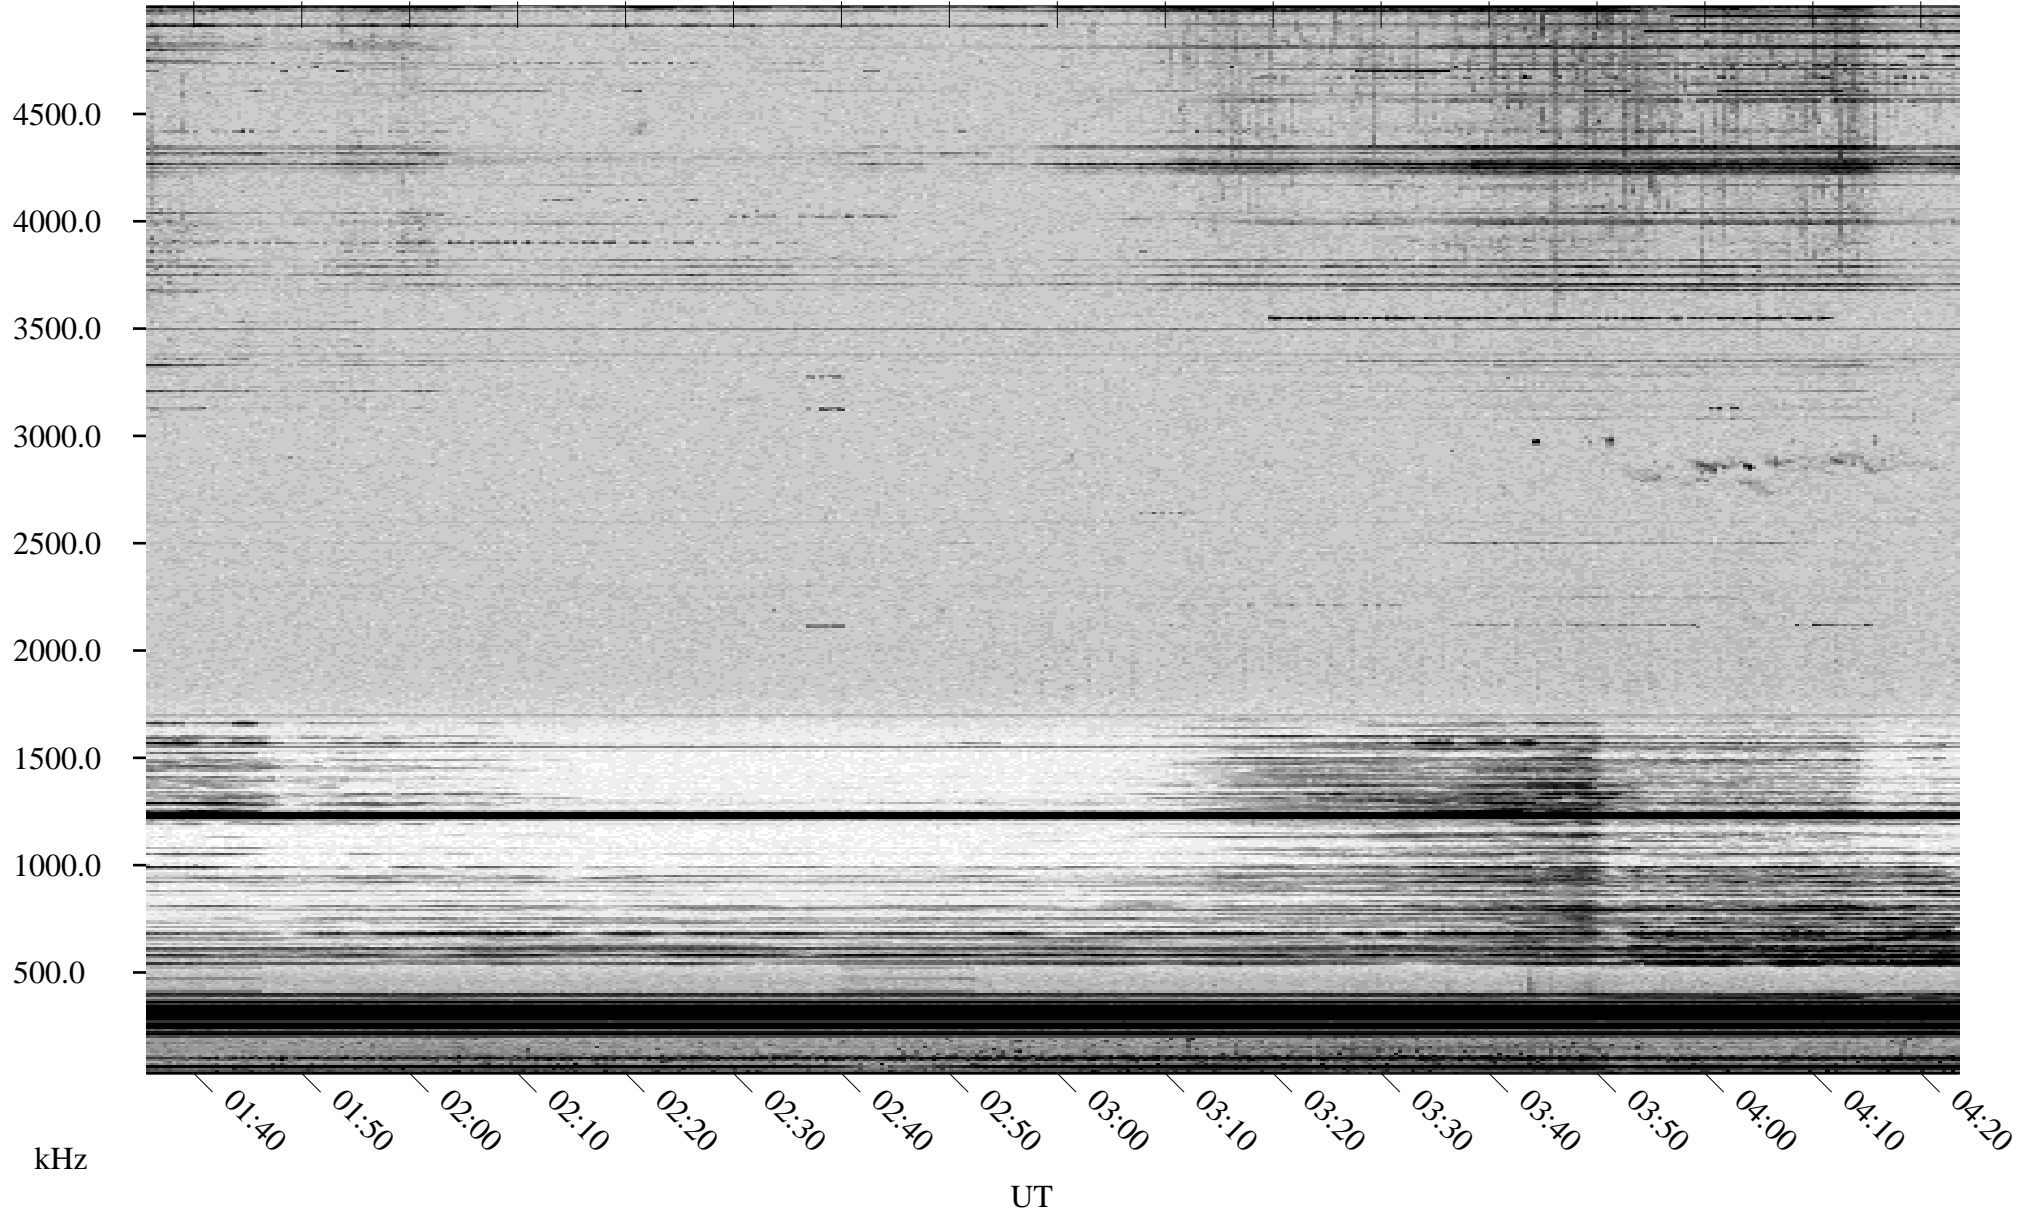

# 05/13/2002 Churchill, Manitoba

Linear Scale    Black = 161    White = 15

ch02133l.r00m max\_12

Page 1

# 05/13/2002 Churchill, Manitoba

Linear Scale    Black = 161    White = 15

ch02133l.r00m max\_12

Page 2

# 05/14/2002 Churchill, Manitoba

Linear Scale    Black = 161    White = 15

ch02133l.r00m max\_12

Page 3

# 05/14/2002 Churchill, Manitoba

Linear Scale    Black = 161    White = 15

ch02133l.r00m max\_12

Page 4