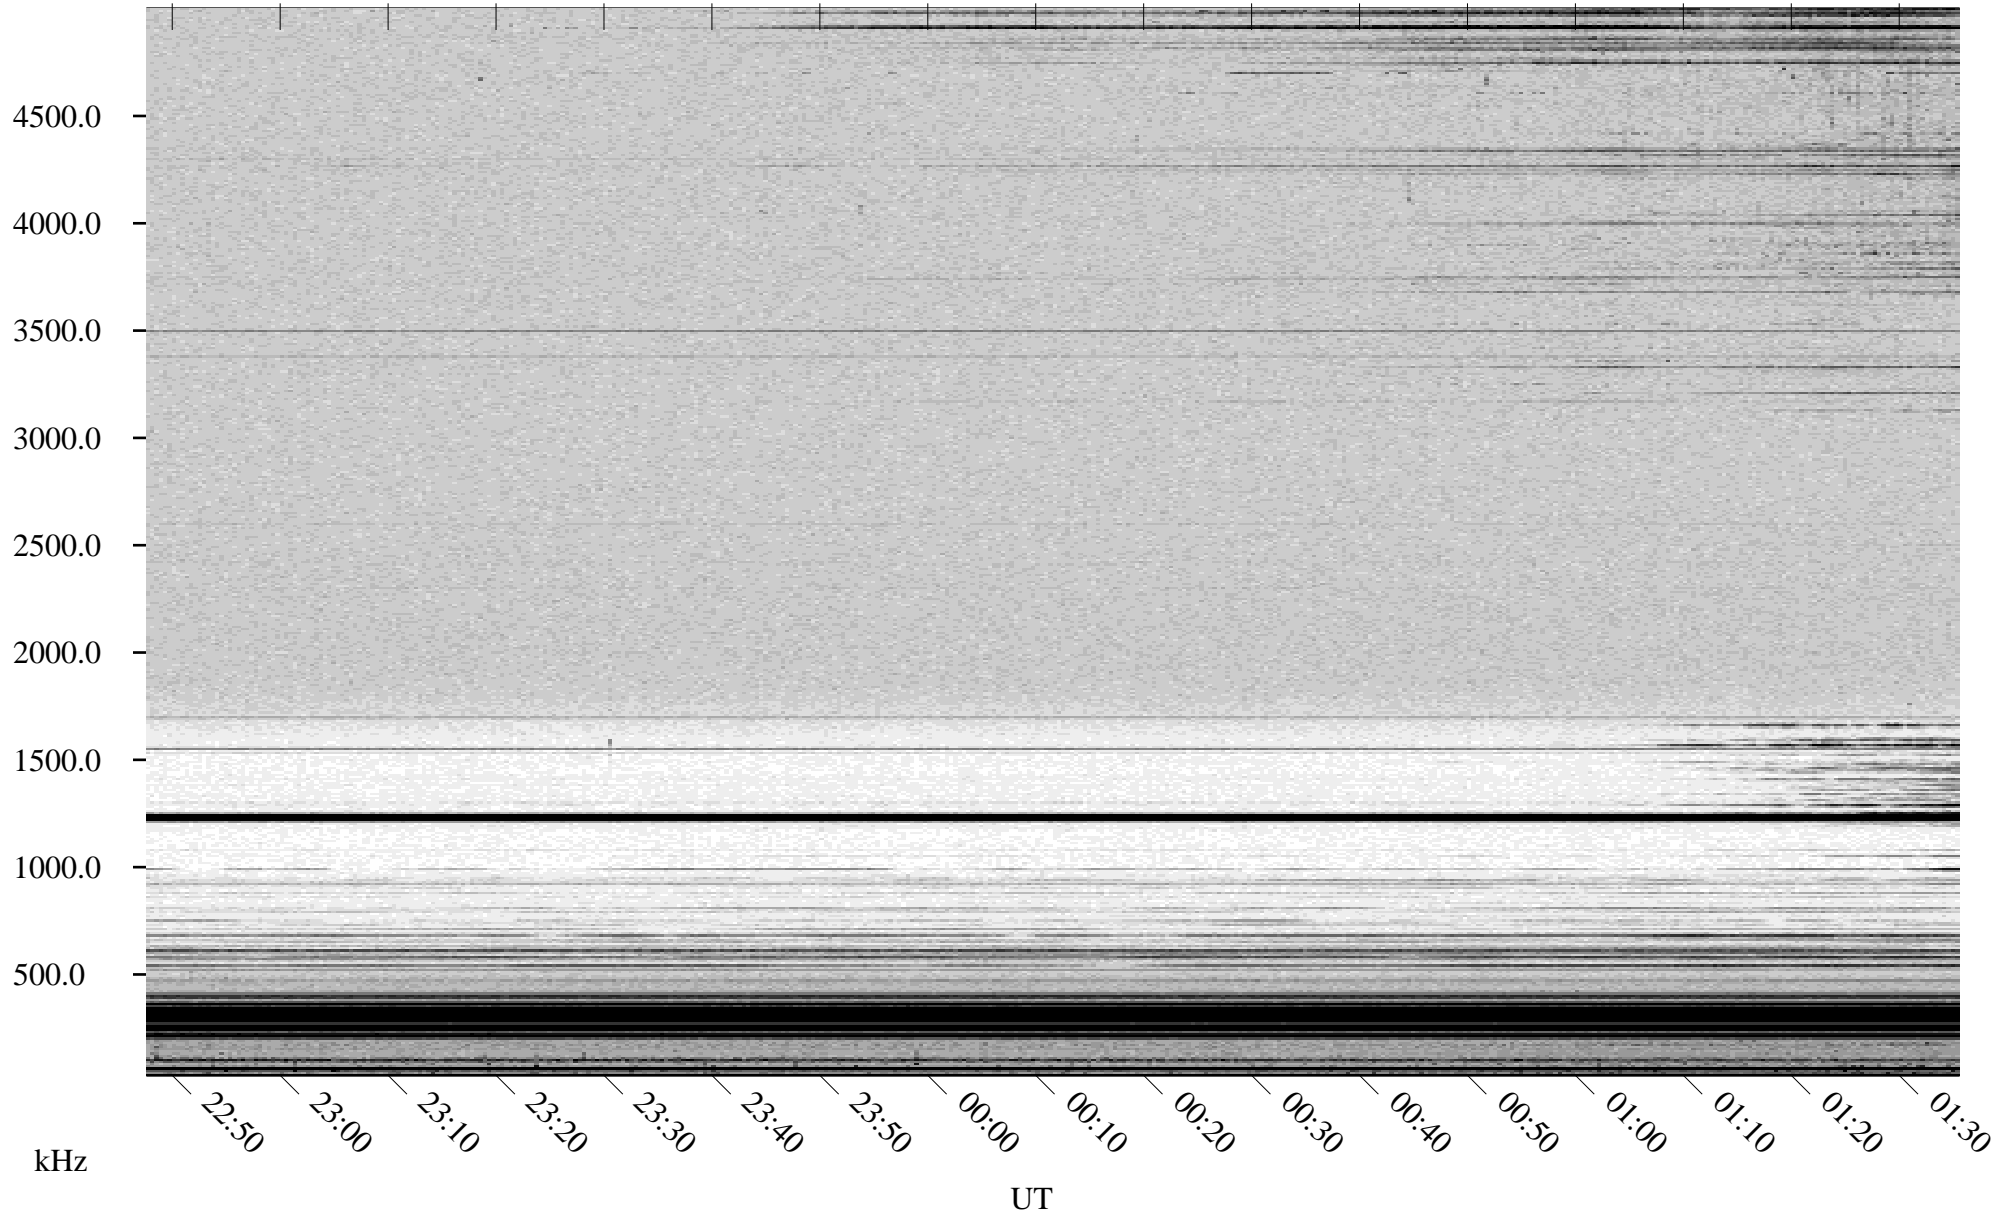

# 05/13/2002 Churchill, Manitoba

Linear Scale    Black = 161    White = 15

ch02133l.r00m max\_12

Page 1

# 05/13/2002 Churchill, Manitoba

Linear Scale    Black = 161    White = 15

ch02133l.r00m max\_12

Page 2

# 05/14/2002 Churchill, Manitoba

Linear Scale    Black = 161    White = 15

ch02133l.r00m max\_12

Page 3

# 05/14/2002 Churchill, Manitoba

Linear Scale    Black = 161    White = 15

ch02133l.r00m max\_12

Page 4