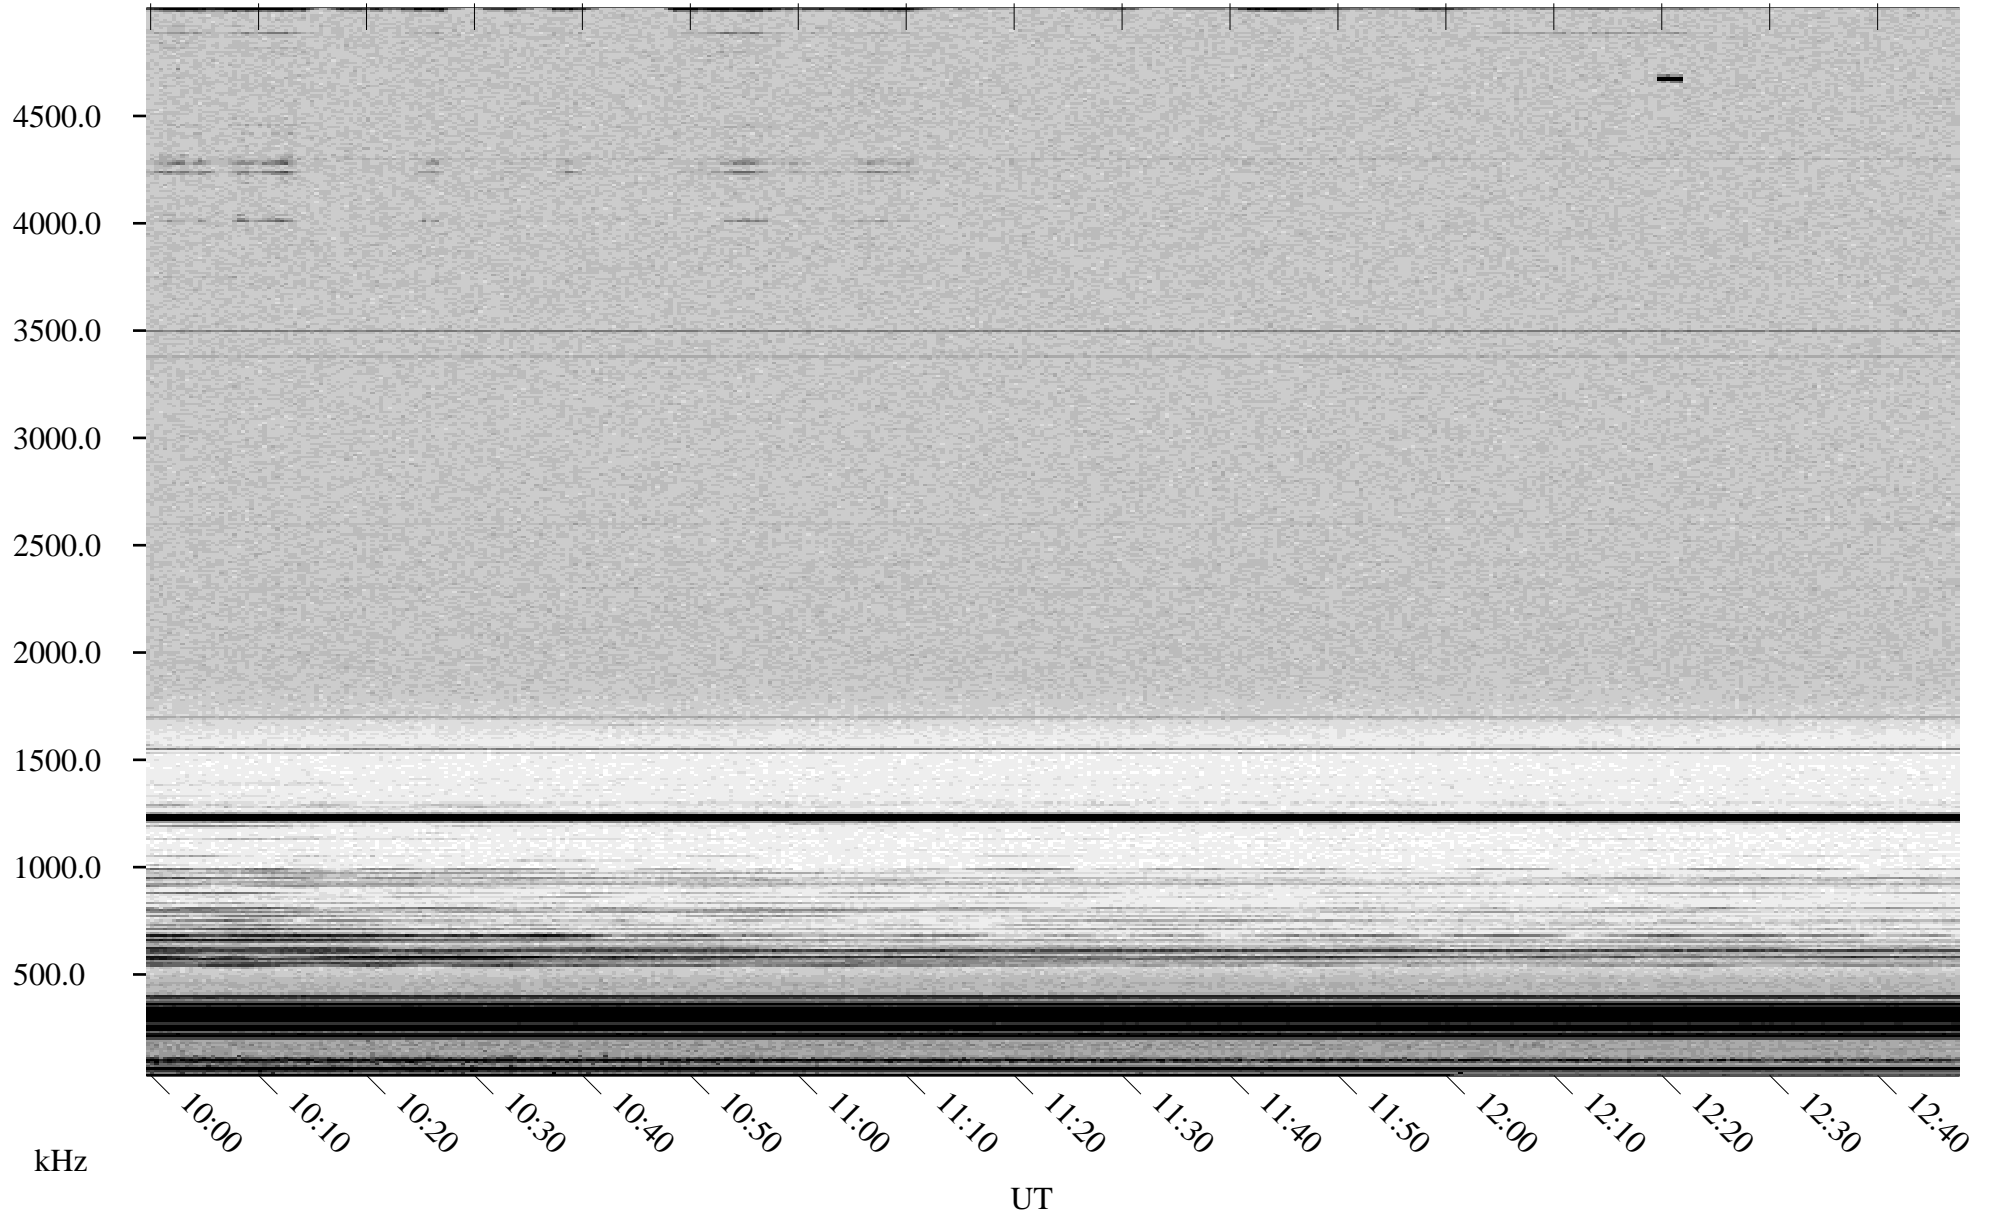

# 05/14/2002 Churchill, Manitoba

Linear Scale    Black = 161    White = 15

ch02133l.r00m max\_12

Page 4

# 05/14/2002 Churchill, Manitoba

Linear Scale    Black = 161    White = 15

ch02133l.r00m max\_12

Page 5

# 05/14/2002 Churchill, Manitoba

Linear Scale    Black = 161    White = 15

ch02133l.r00m max\_12

Page 6

# 05/14/2002 Churchill, Manitoba

Linear Scale    Black = 161    White = 15

ch02133l.r00m max\_12

Page 7