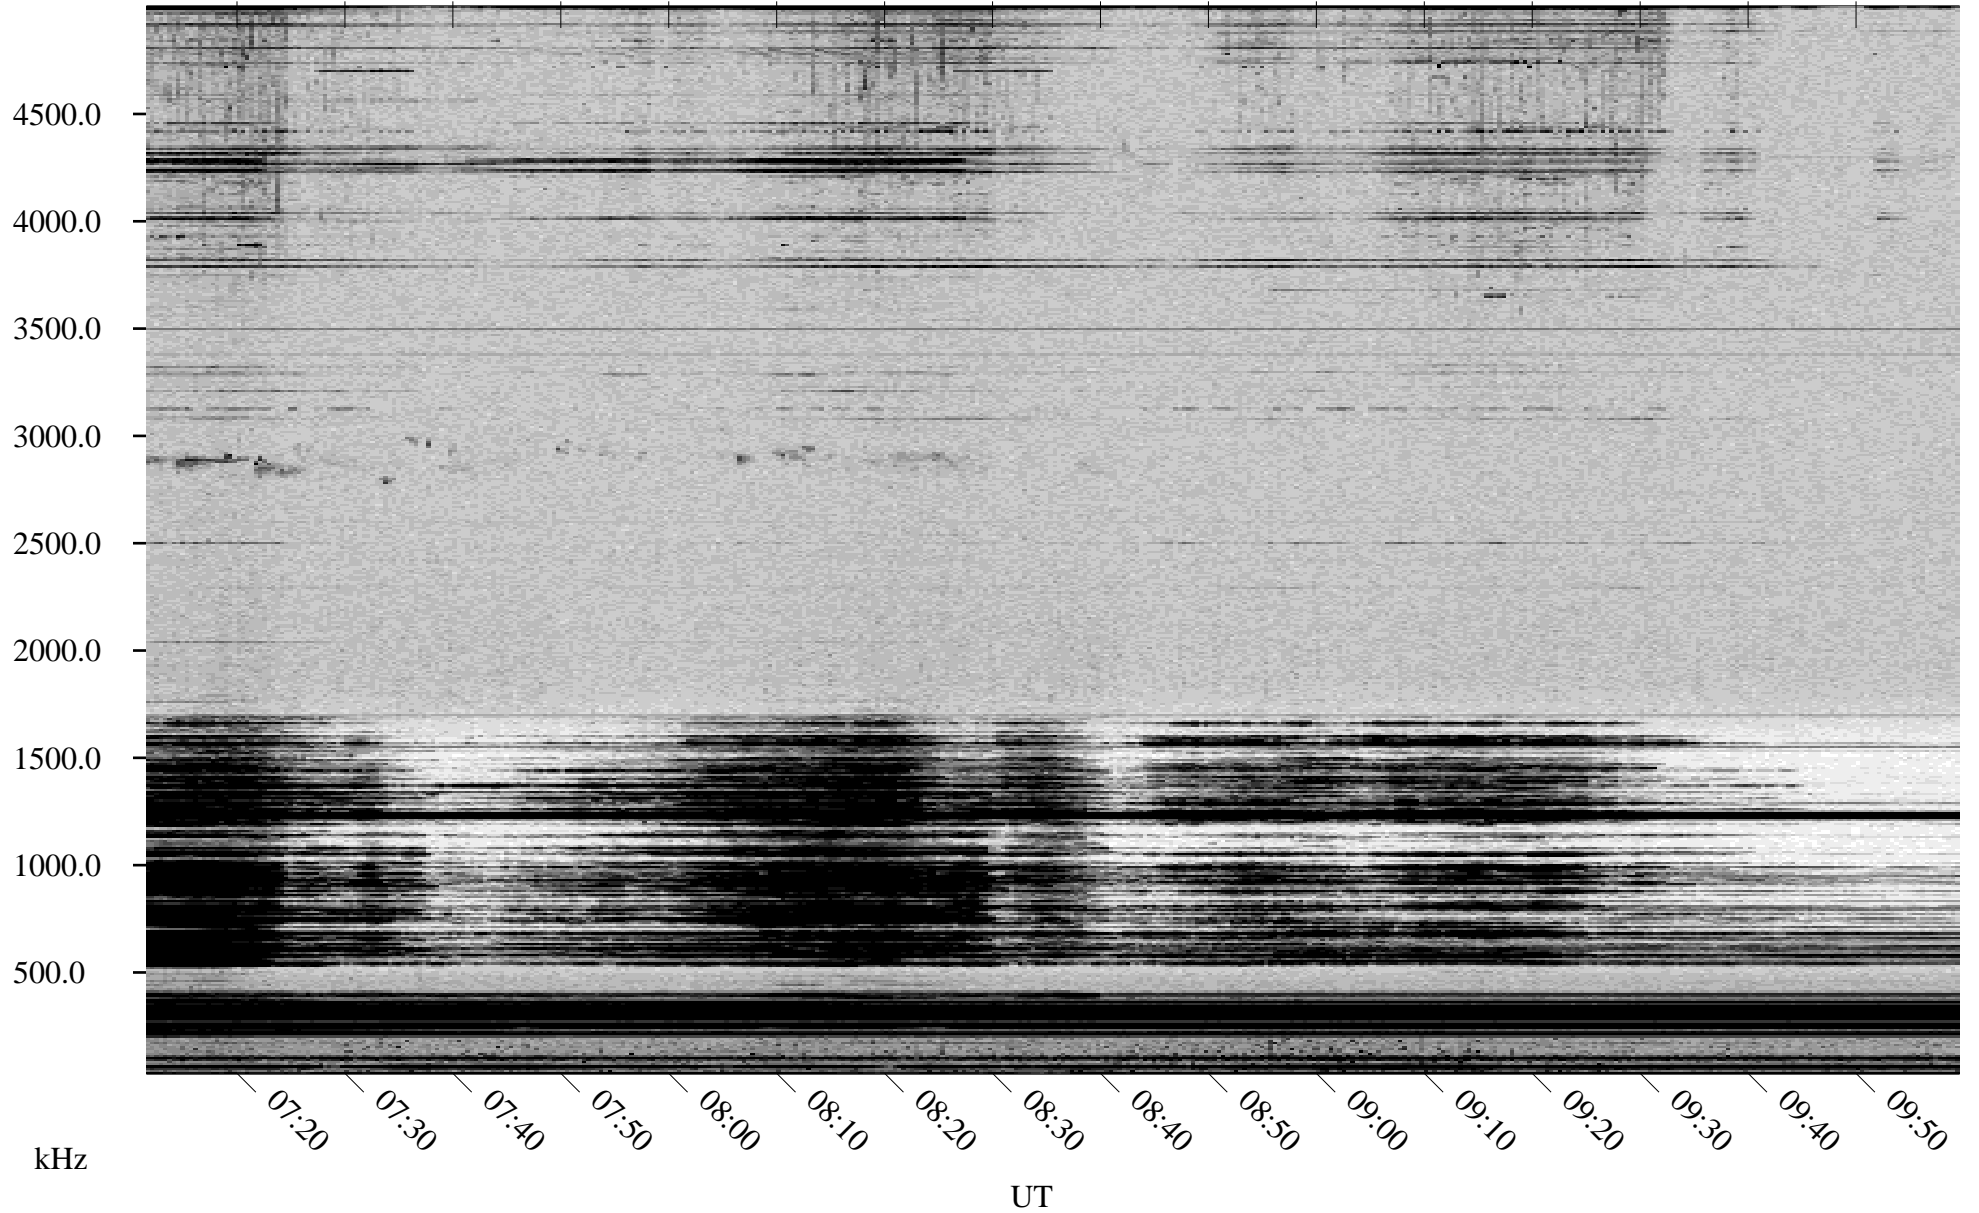

# 05/13/2002 Churchill, Manitoba

Linear Scale    Black = 161    White = 15

ch02133l.r00m max\_12

Page 1

# 05/14/2002 Churchill, Manitoba

Linear Scale    Black = 161    White = 15

ch02133l.r00m max\_12

Page 3

# 05/14/2002 Churchill, Manitoba

Linear Scale    Black = 161    White = 15

ch02133l.r00m max\_12

Page 4

# 05/14/2002 Churchill, Manitoba

Linear Scale    Black = 161    White = 15

ch02133l.r00m max\_12

Page 5