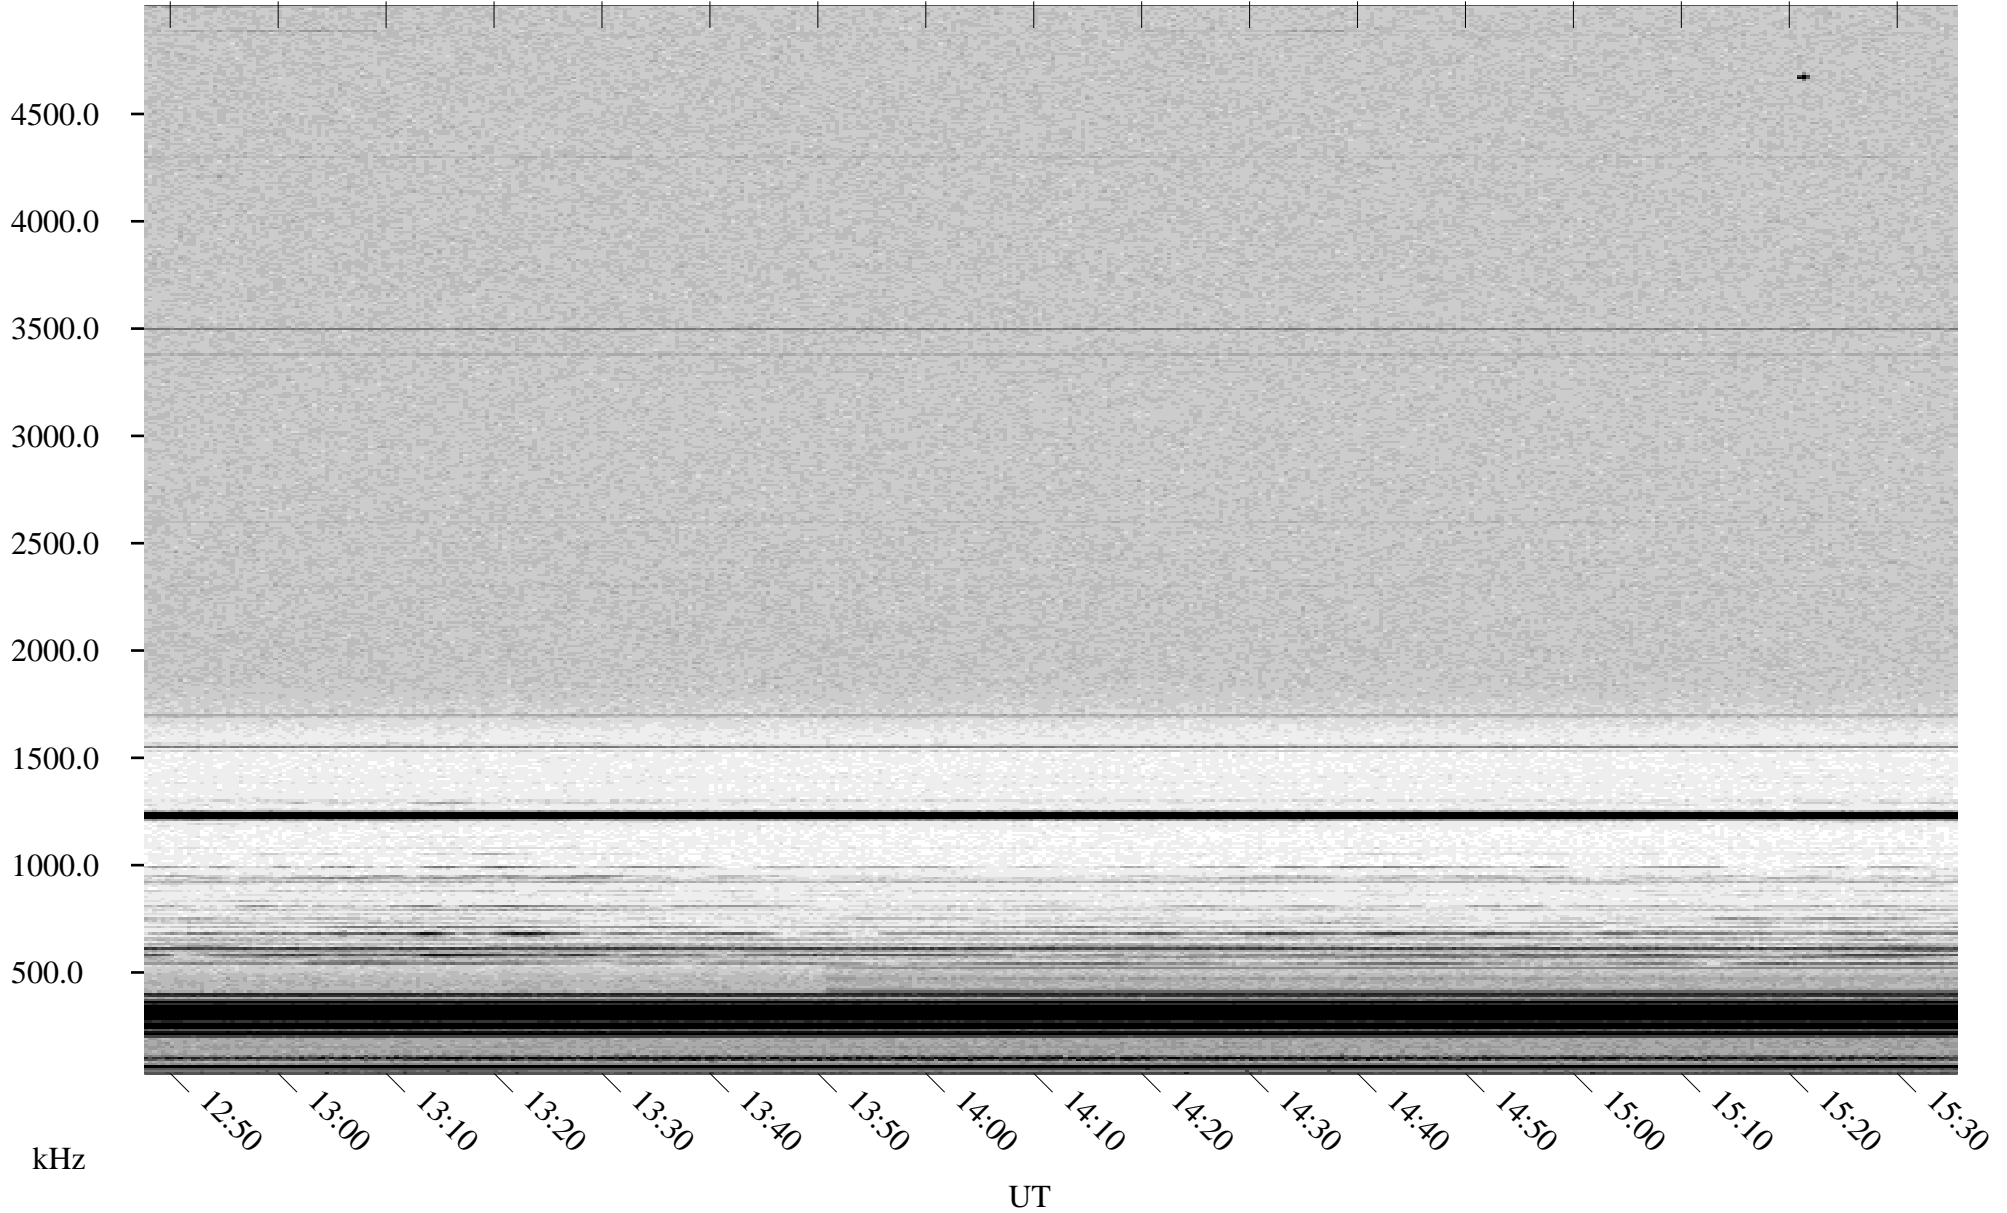

# 05/14/2002 Churchill, Manitoba

Linear Scale    Black = 161    White = 15

ch02133l.r00m max\_12

Page 6

# 05/14/2002 Churchill, Manitoba

Linear Scale    Black = 161    White = 15

ch02133l.r00m max\_12

Page 7