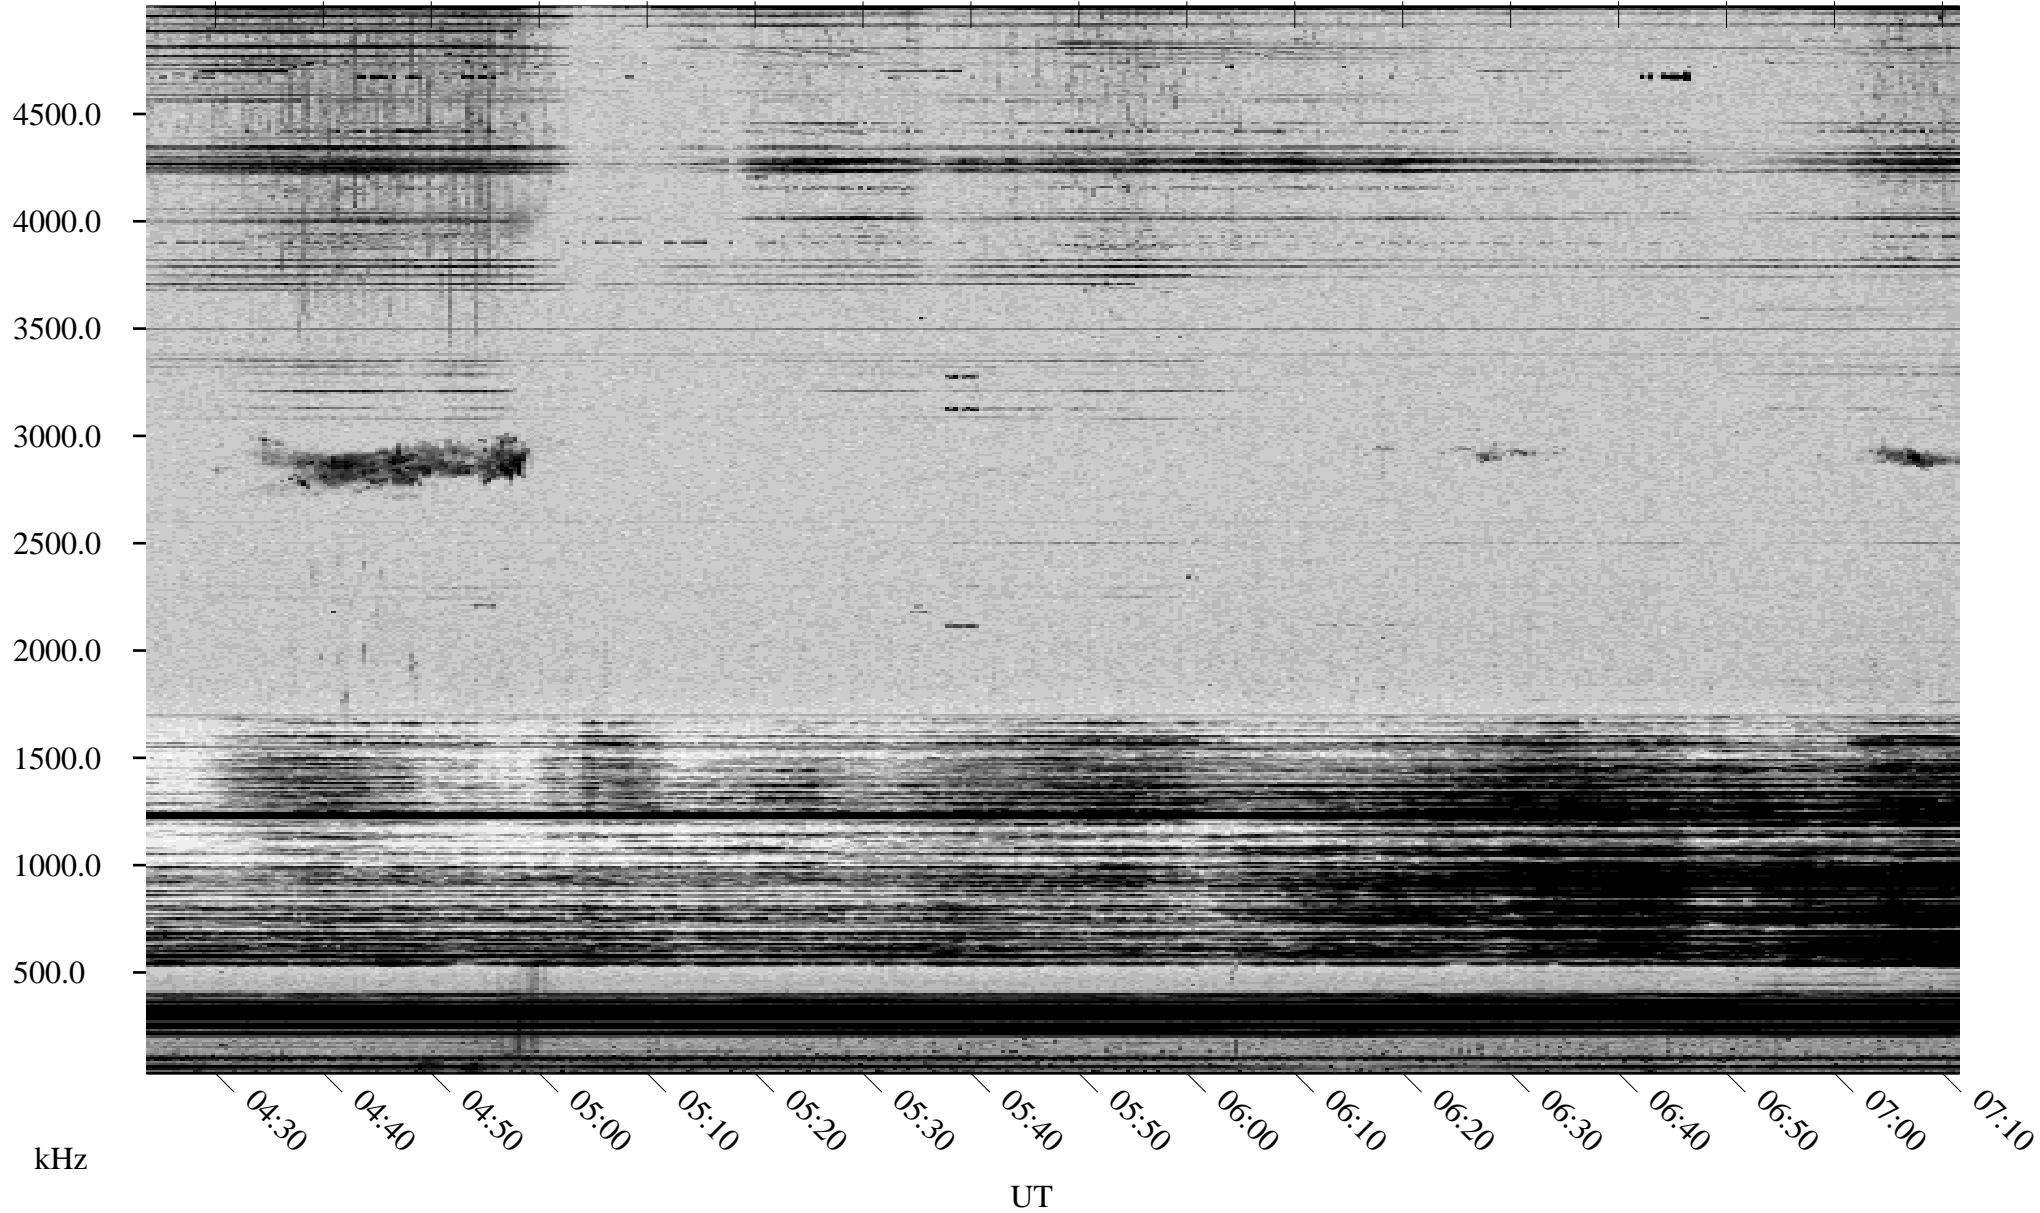

# 05/13/2002 Churchill, Manitoba

Linear Scale    Black = 161    White = 15

ch02133l.r00m max\_12

Page 1

# 05/13/2002 Churchill, Manitoba

Linear Scale    Black = 161    White = 15

ch02133l.r00m max\_12

Page 2

# 05/14/2002 Churchill, Manitoba

Linear Scale    Black = 161    White = 15

ch02133l.r00m max\_12

Page 3

# 05/14/2002 Churchill, Manitoba

Linear Scale    Black = 161    White = 15

ch02133l.r00m max\_12

Page 4