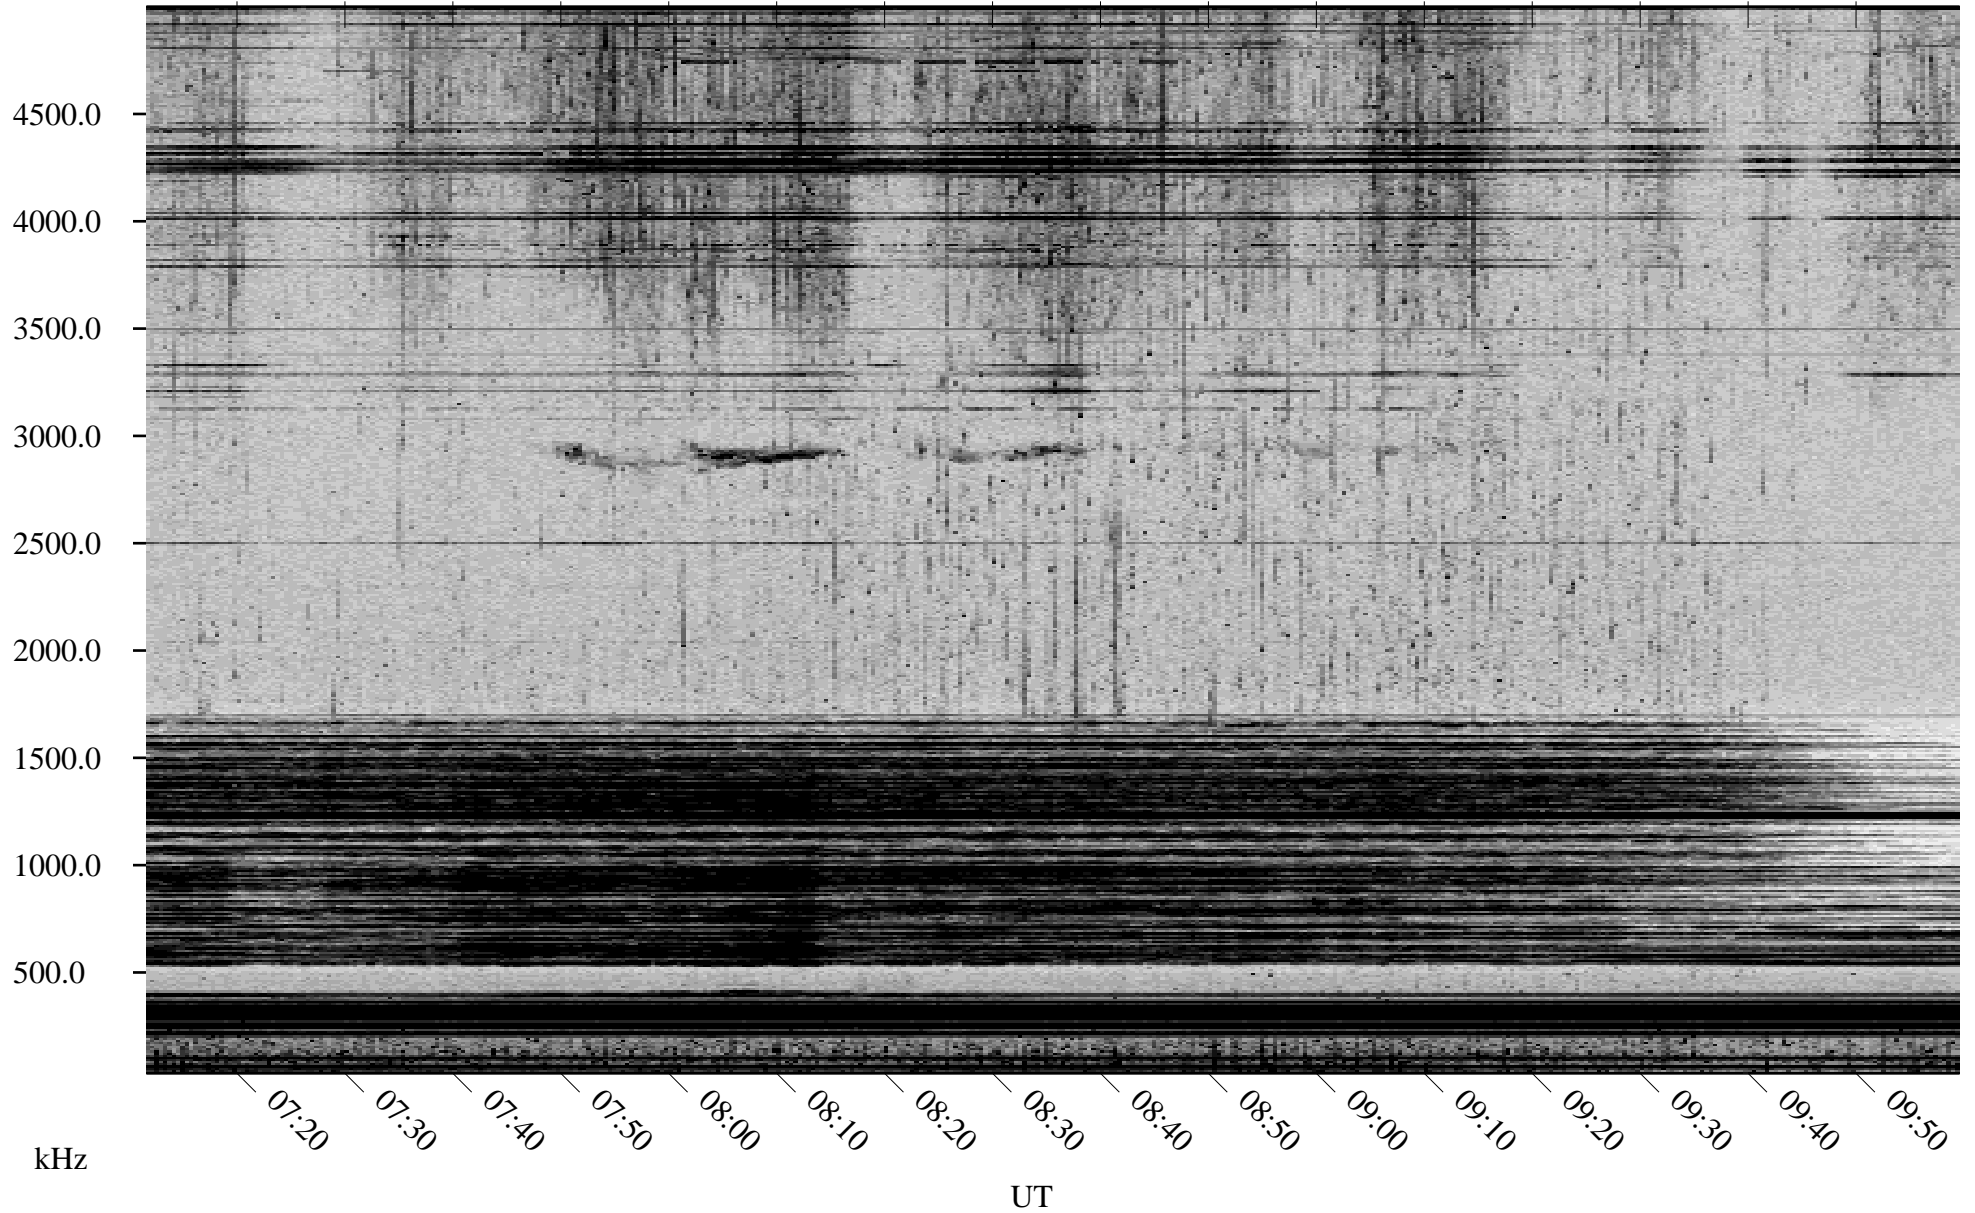

# 05/15/2002 Churchill, Manitoba

Linear Scale    Black = 161    White = 15

ch02135l.r00m max\_12

Page 1

# 05/16/2002 Churchill, Manitoba

Linear Scale    Black = 161    White = 15

ch02135l.r00m max\_12

Page 3

# 05/16/2002 Churchill, Manitoba

Linear Scale    Black = 161    White = 15

ch02135l.r00m max\_12

Page 4

# 05/16/2002 Churchill, Manitoba

Linear Scale    Black = 161    White = 15

ch02135l.r00m max\_12

Page 5