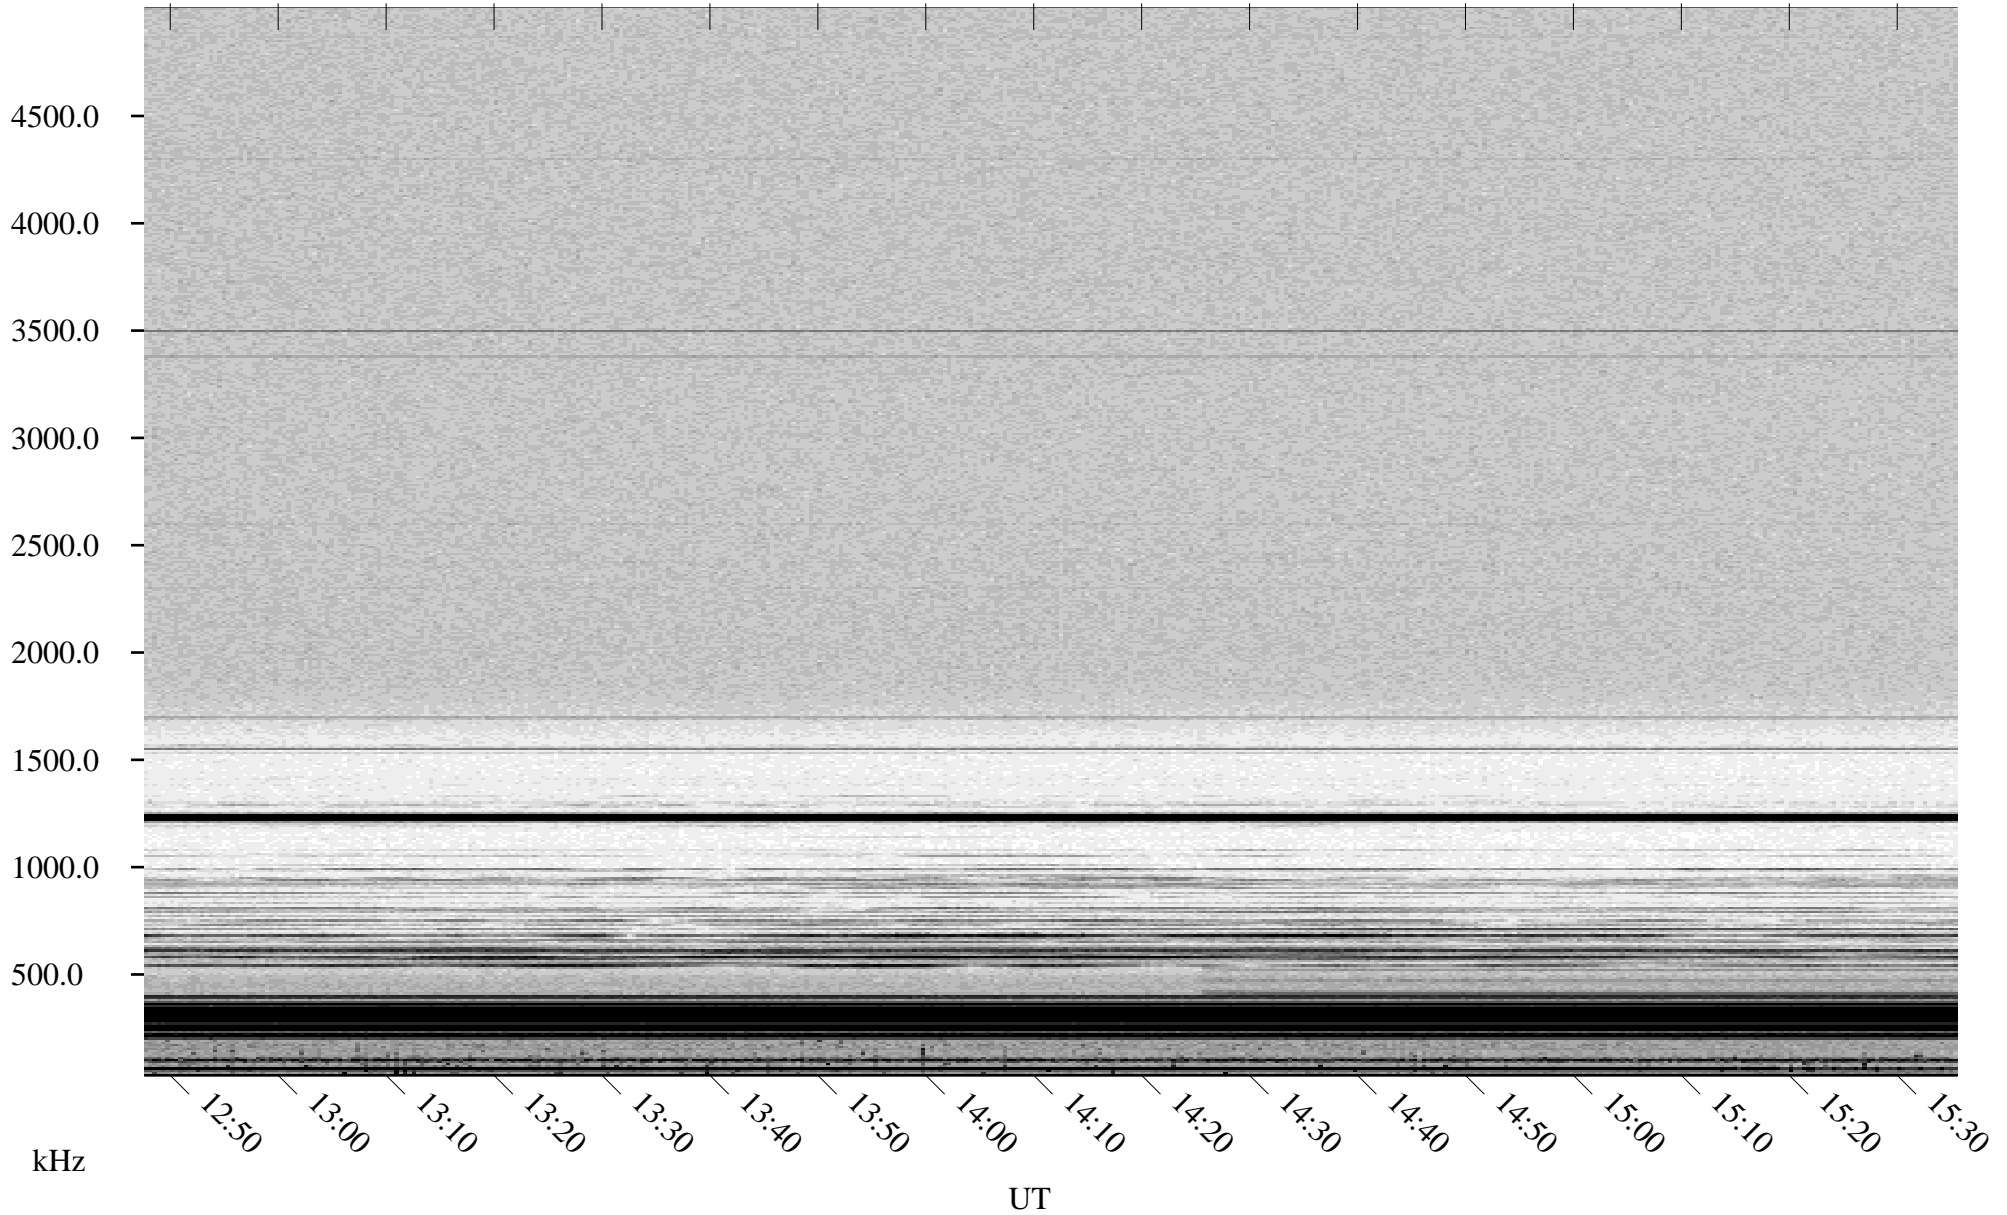

# 05/16/2002 Churchill, Manitoba

Linear Scale    Black = 161    White = 15

ch02135l.r00m max\_12

Page 6

# 05/16/2002 Churchill, Manitoba

Linear Scale    Black = 161    White = 15

ch02135l.r00m max\_12

Page 7