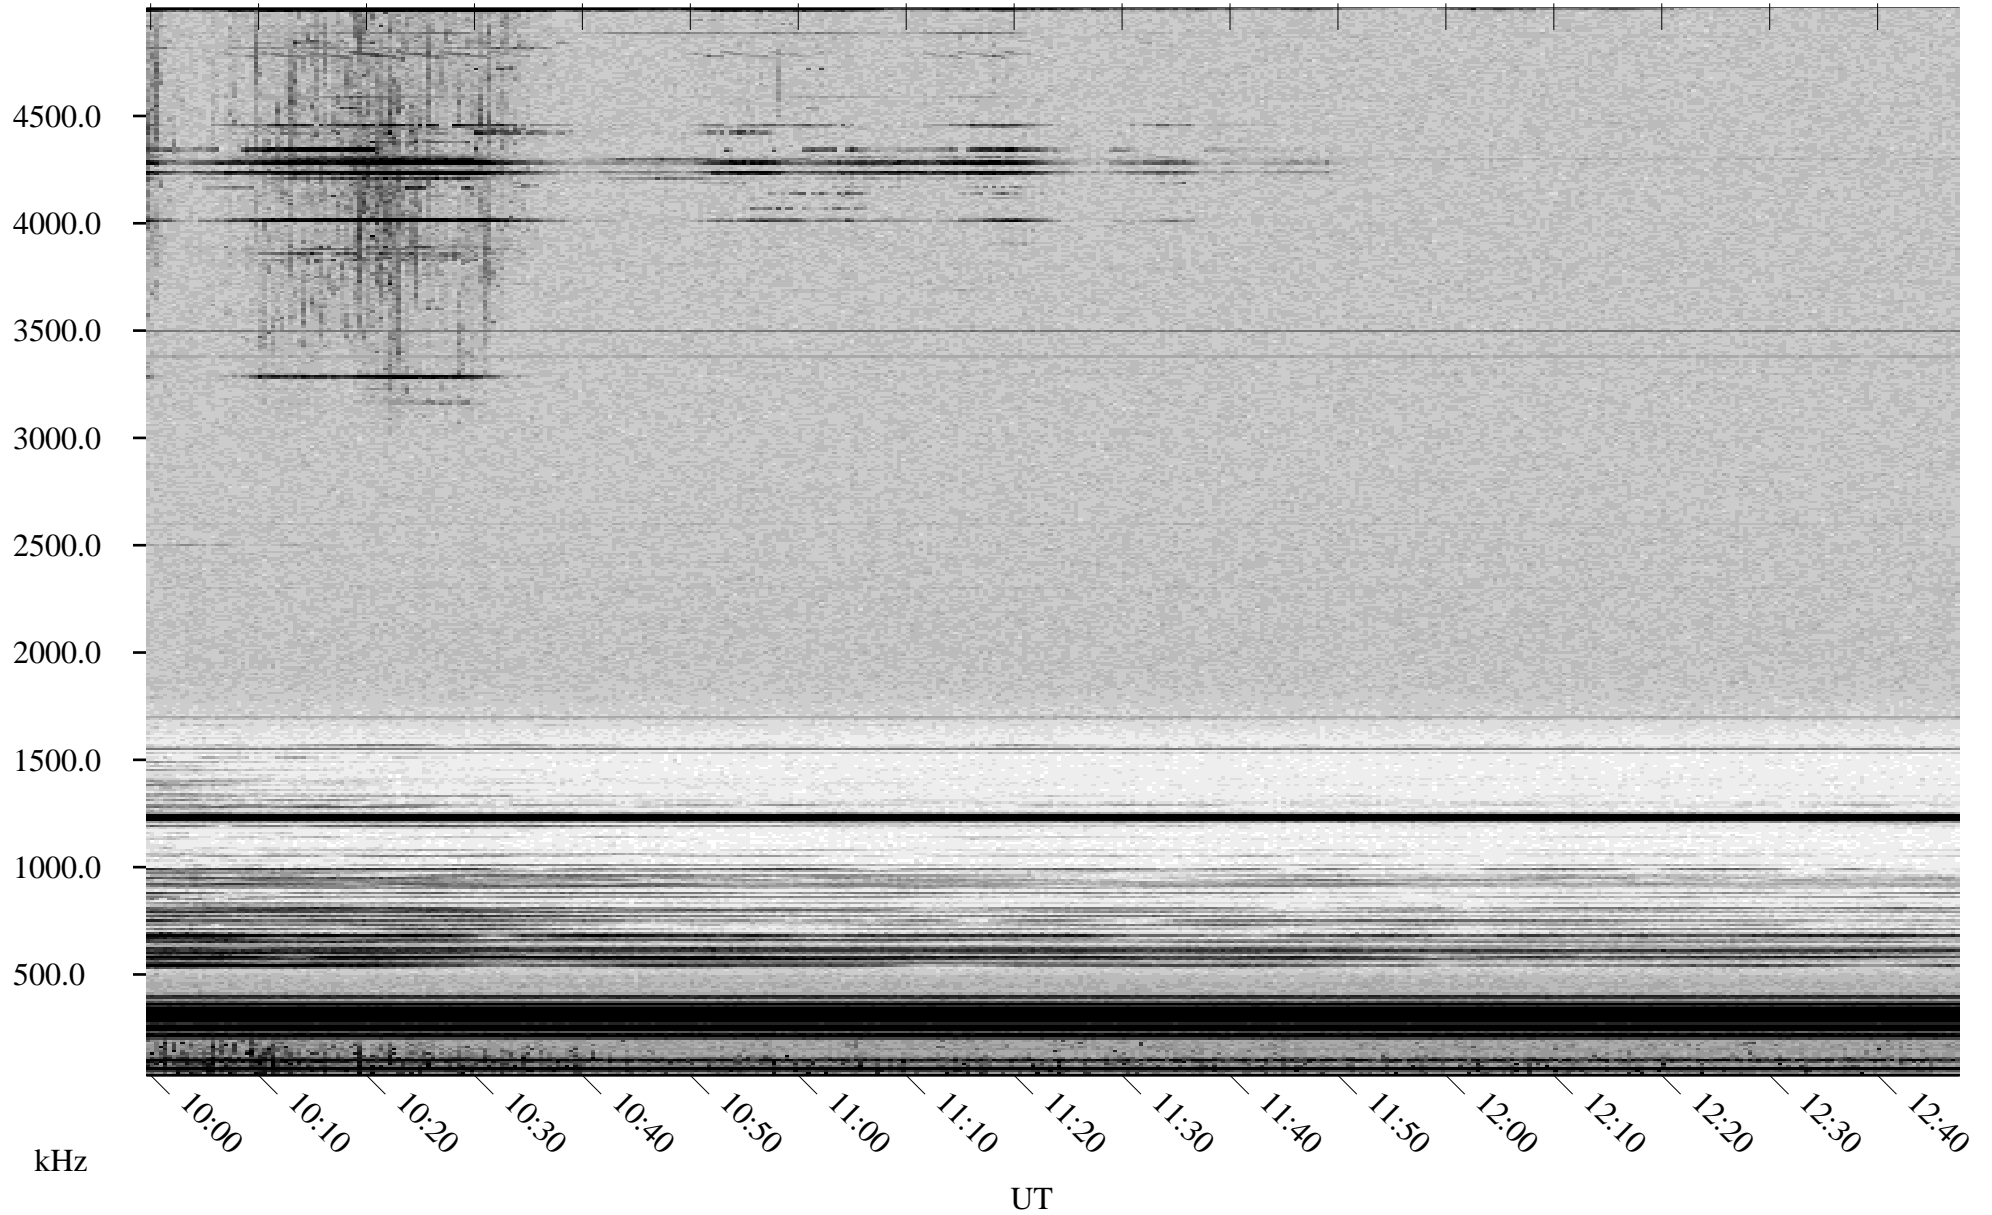

# 05/16/2002 Churchill, Manitoba

Linear Scale    Black = 161    White = 15

ch02135l.r00m max\_12

Page 4

# 05/16/2002 Churchill, Manitoba

Linear Scale    Black = 161    White = 15

ch02135l.r00m max\_12

Page 5

# 05/16/2002 Churchill, Manitoba

Linear Scale    Black = 161    White = 15

ch02135l.r00m max\_12

Page 6

# 05/16/2002 Churchill, Manitoba

Linear Scale    Black = 161    White = 15

ch02135l.r00m max\_12

Page 7