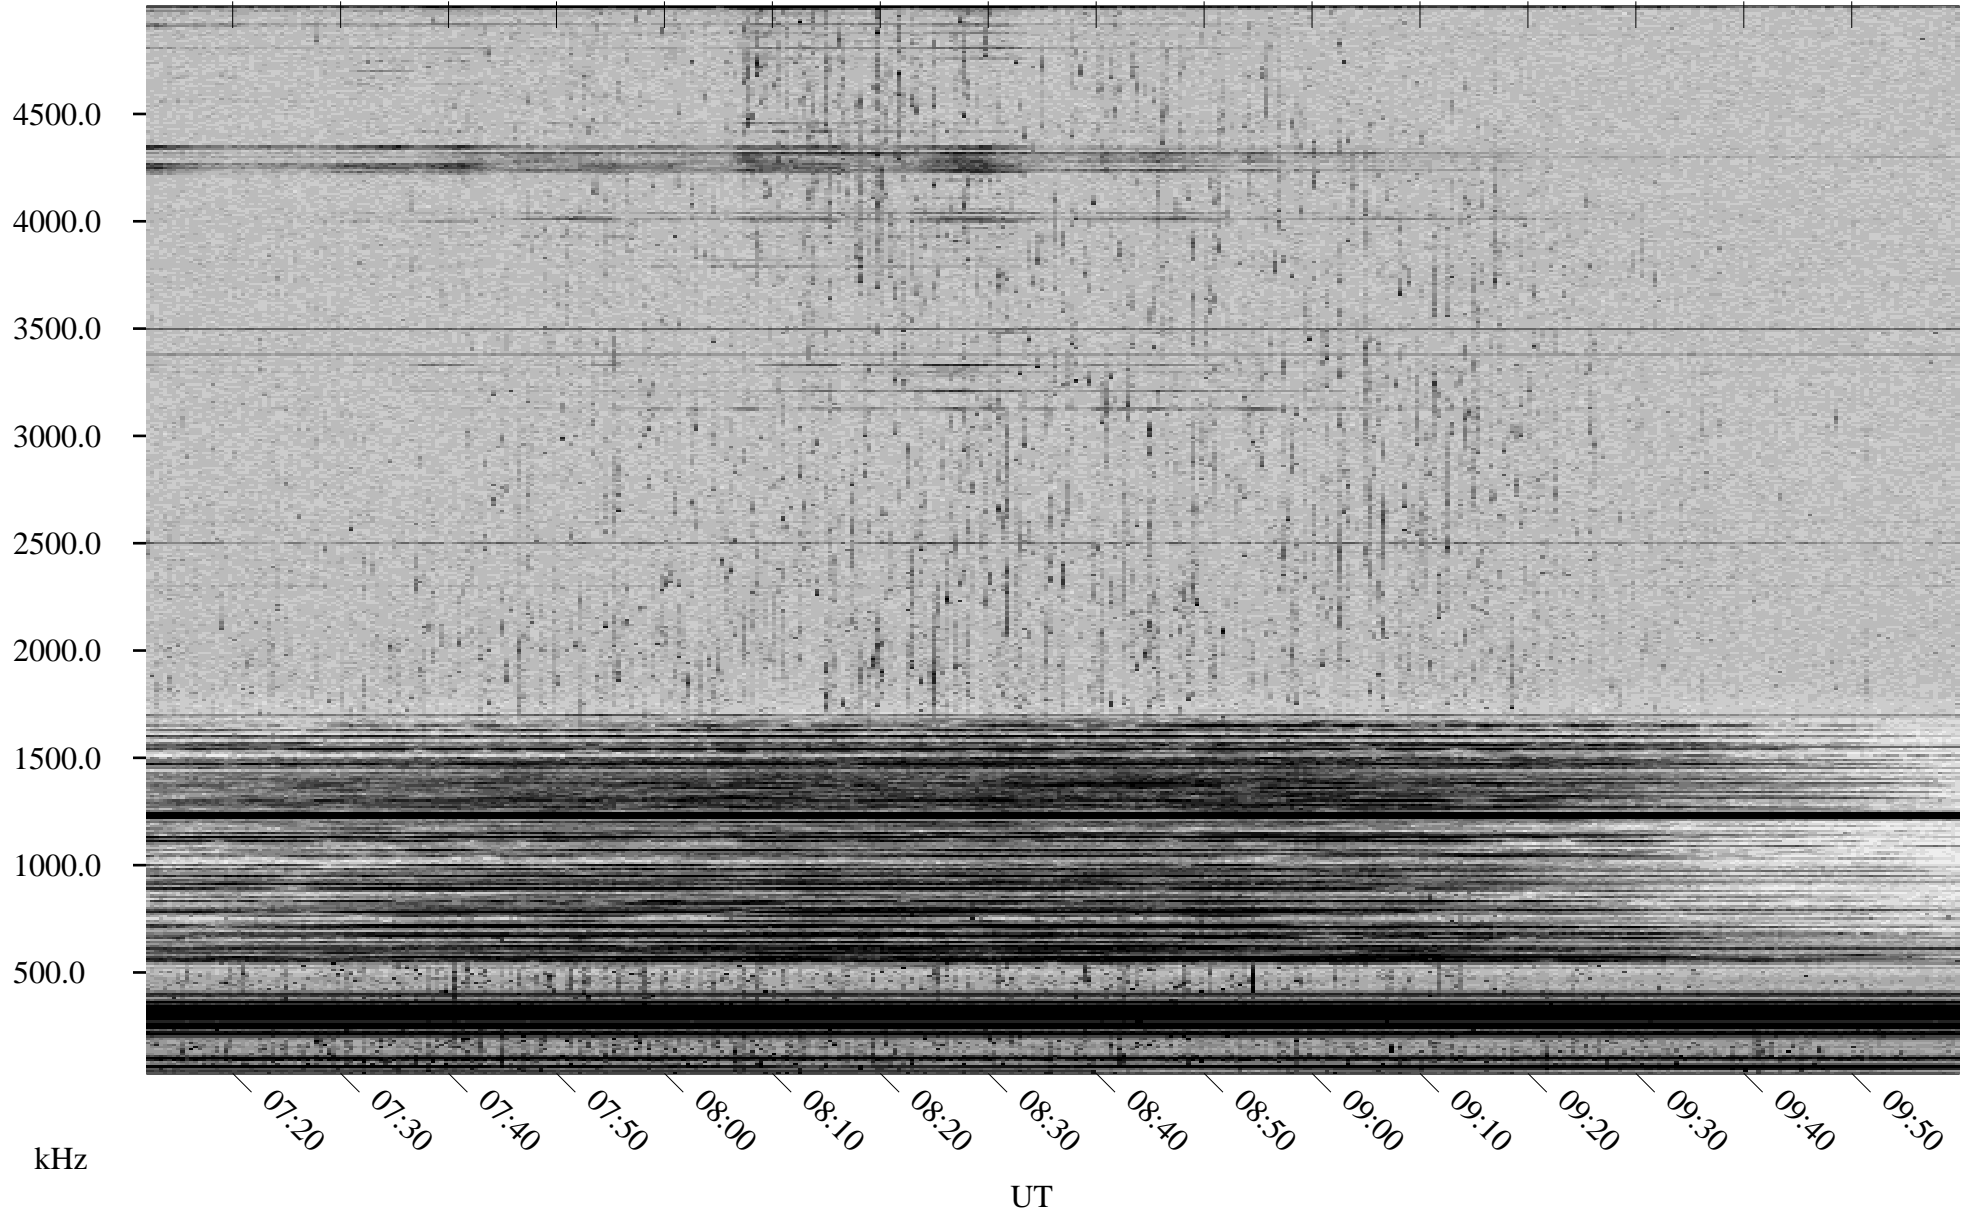

# 05/22/2002 Churchill, Manitoba

Linear Scale    Black = 161    White = 15

ch02142l.r00m max\_12

Page 1

# 05/23/2002 Churchill, Manitoba

Linear Scale    Black = 161    White = 15

ch02142l.r00m max\_12

Page 3

# 05/23/2002 Churchill, Manitoba

Linear Scale    Black = 161    White = 15

ch02142l.r00m max\_12

Page 4

# 05/23/2002 Churchill, Manitoba

Linear Scale    Black = 161    White = 15

ch02142l.r00m max\_12

Page 5