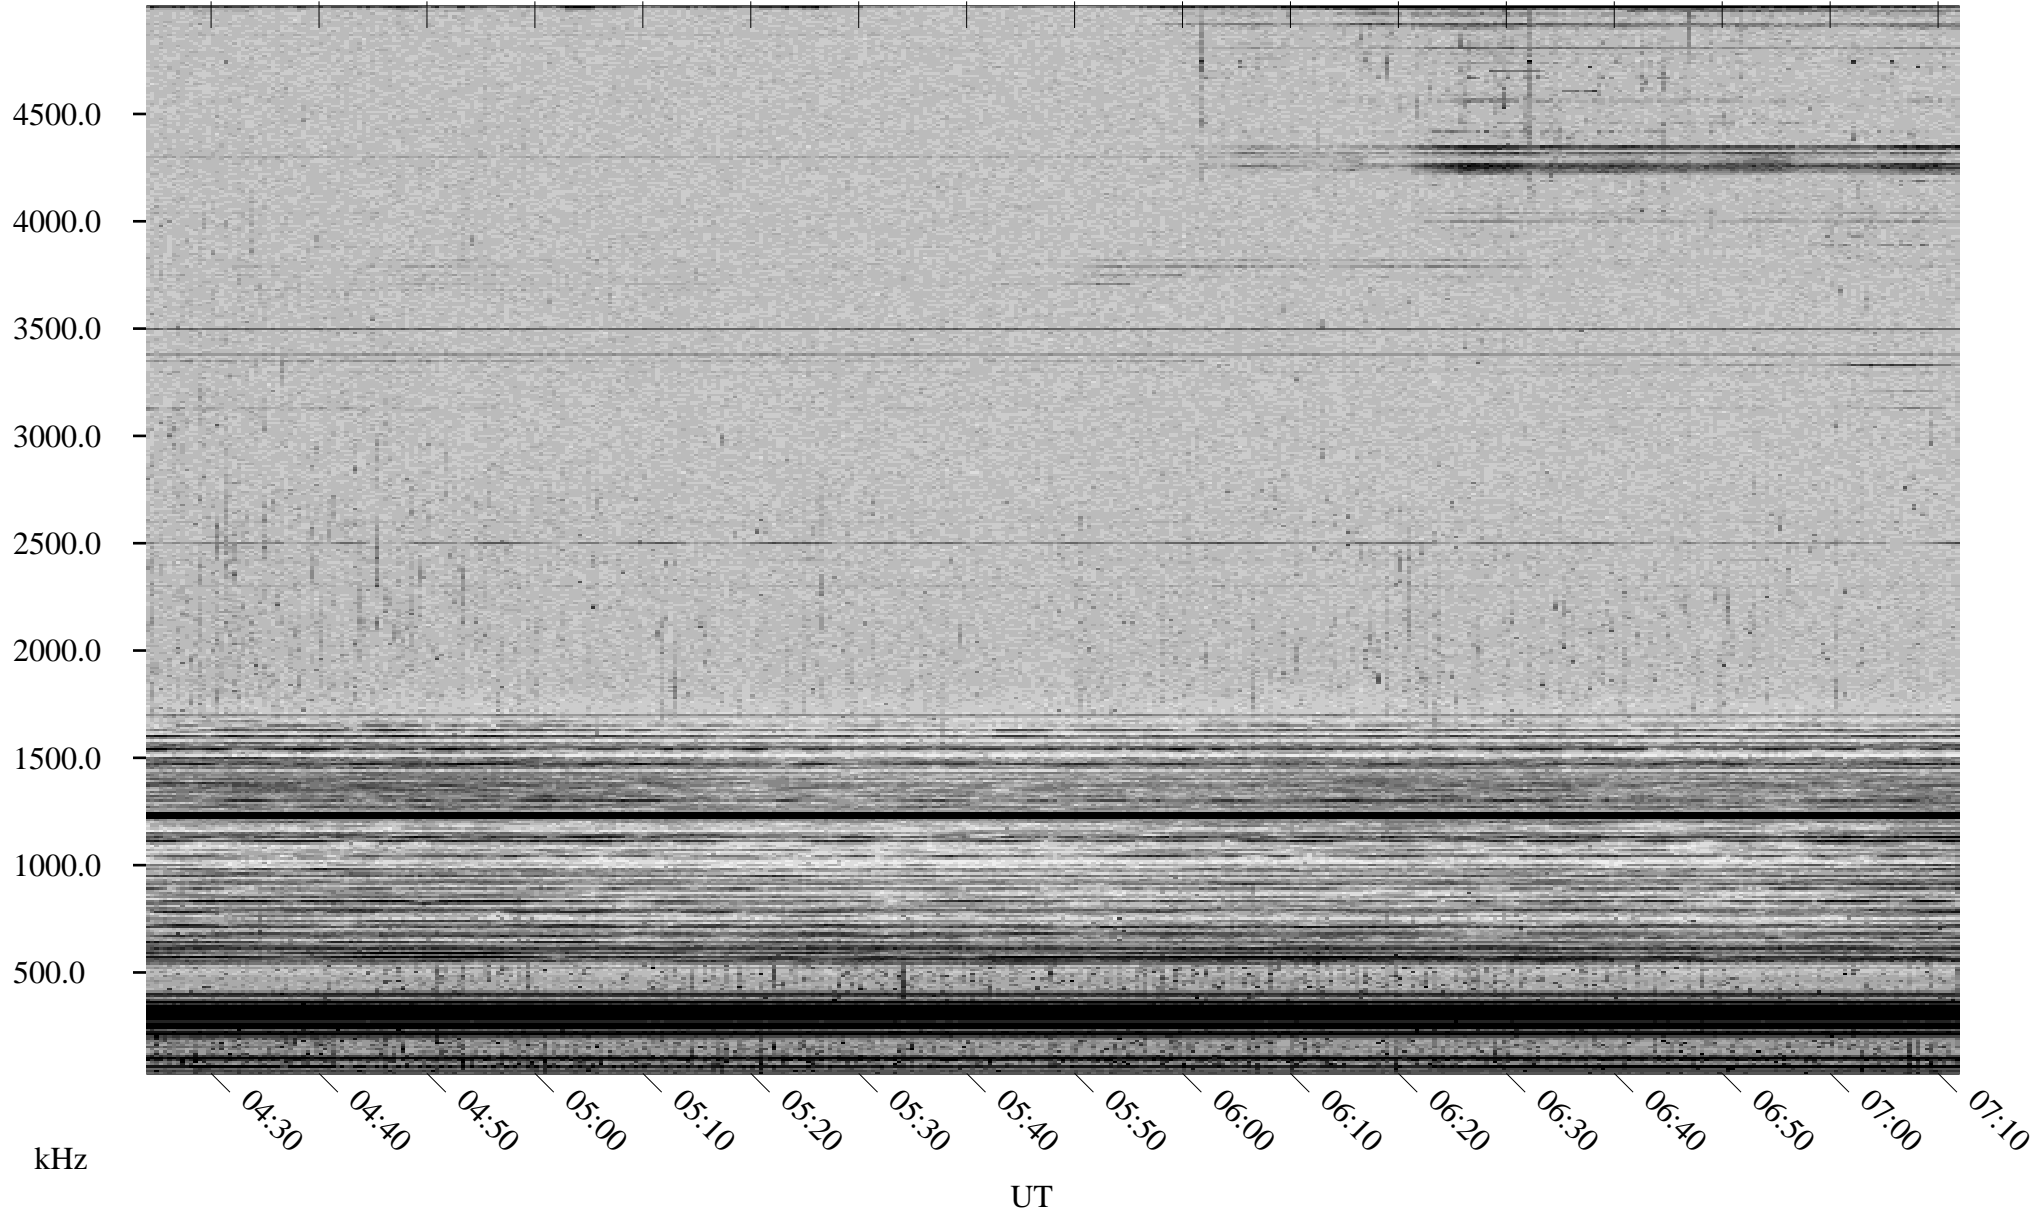

# 05/22/2002 Churchill, Manitoba

Linear Scale    Black = 161    White = 15

ch02142l.r00m max\_12

Page 1

# 05/22/2002 Churchill, Manitoba

Linear Scale    Black = 161    White = 15

ch02142l.r00m max\_12

Page 2

# 05/23/2002 Churchill, Manitoba

Linear Scale    Black = 161    White = 15

ch02142l.r00m max\_12

Page 3

# 05/23/2002 Churchill, Manitoba

Linear Scale    Black = 161    White = 15

ch02142l.r00m max\_12

Page 4