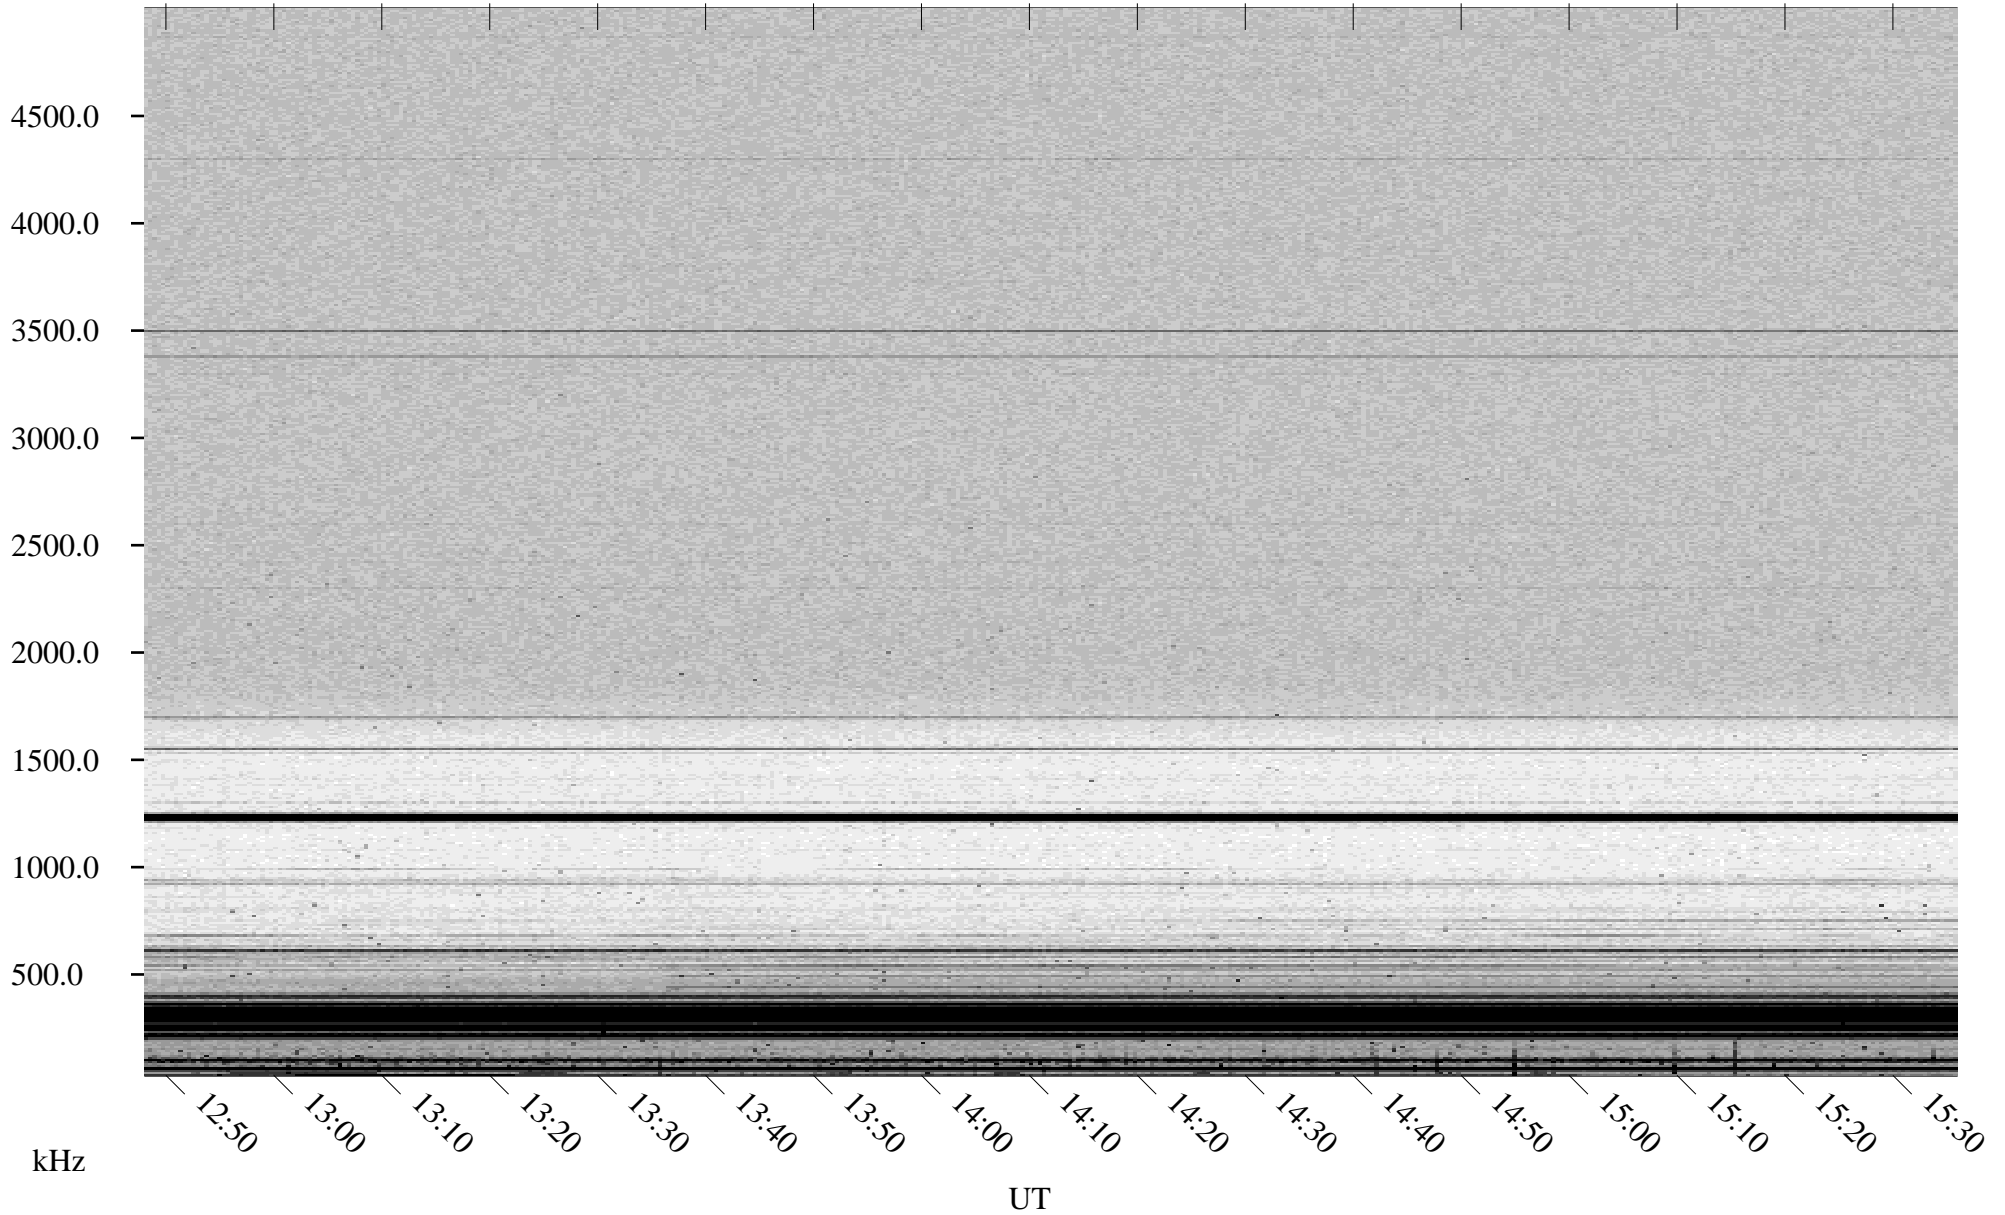

# 05/23/2002 Churchill, Manitoba

Linear Scale    Black = 161    White = 15

ch02142l.r00m max\_12

Page 6

# 05/23/2002 Churchill, Manitoba

Linear Scale    Black = 161    White = 15

ch02142l.r00m max\_12

Page 7

# 05/23/2002 Churchill, Manitoba

Linear Scale    Black = 161    White = 15

ch02142l.r00m max\_12