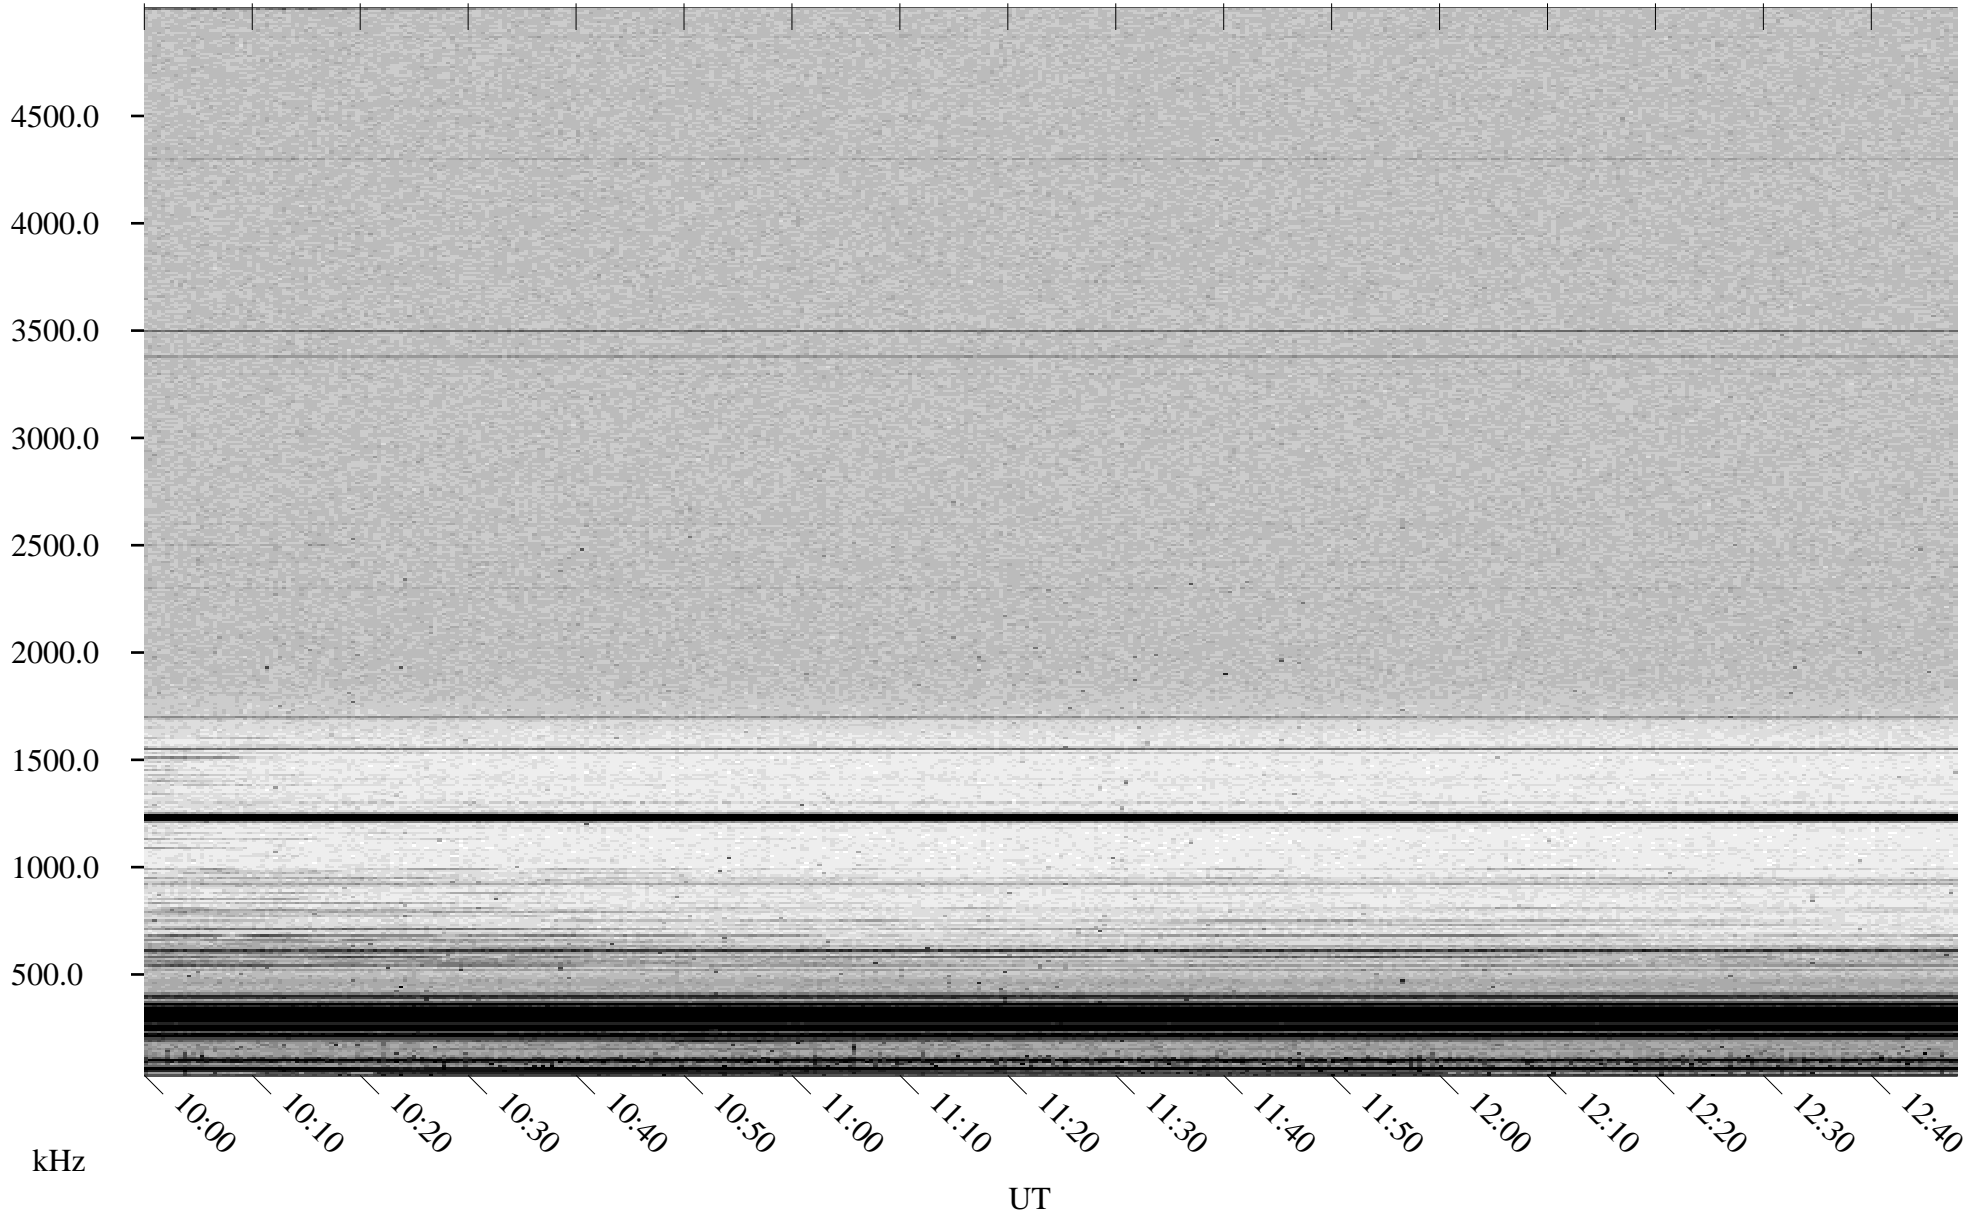

# 05/23/2002 Churchill, Manitoba

Linear Scale    Black = 161    White = 15

ch02142l.r00m max\_12

Page 5

# 05/23/2002 Churchill, Manitoba

Linear Scale    Black = 161    White = 15

ch02142l.r00m max\_12

Page 6

# 05/23/2002 Churchill, Manitoba

Linear Scale    Black = 161    White = 15

ch02142l.r00m max\_12