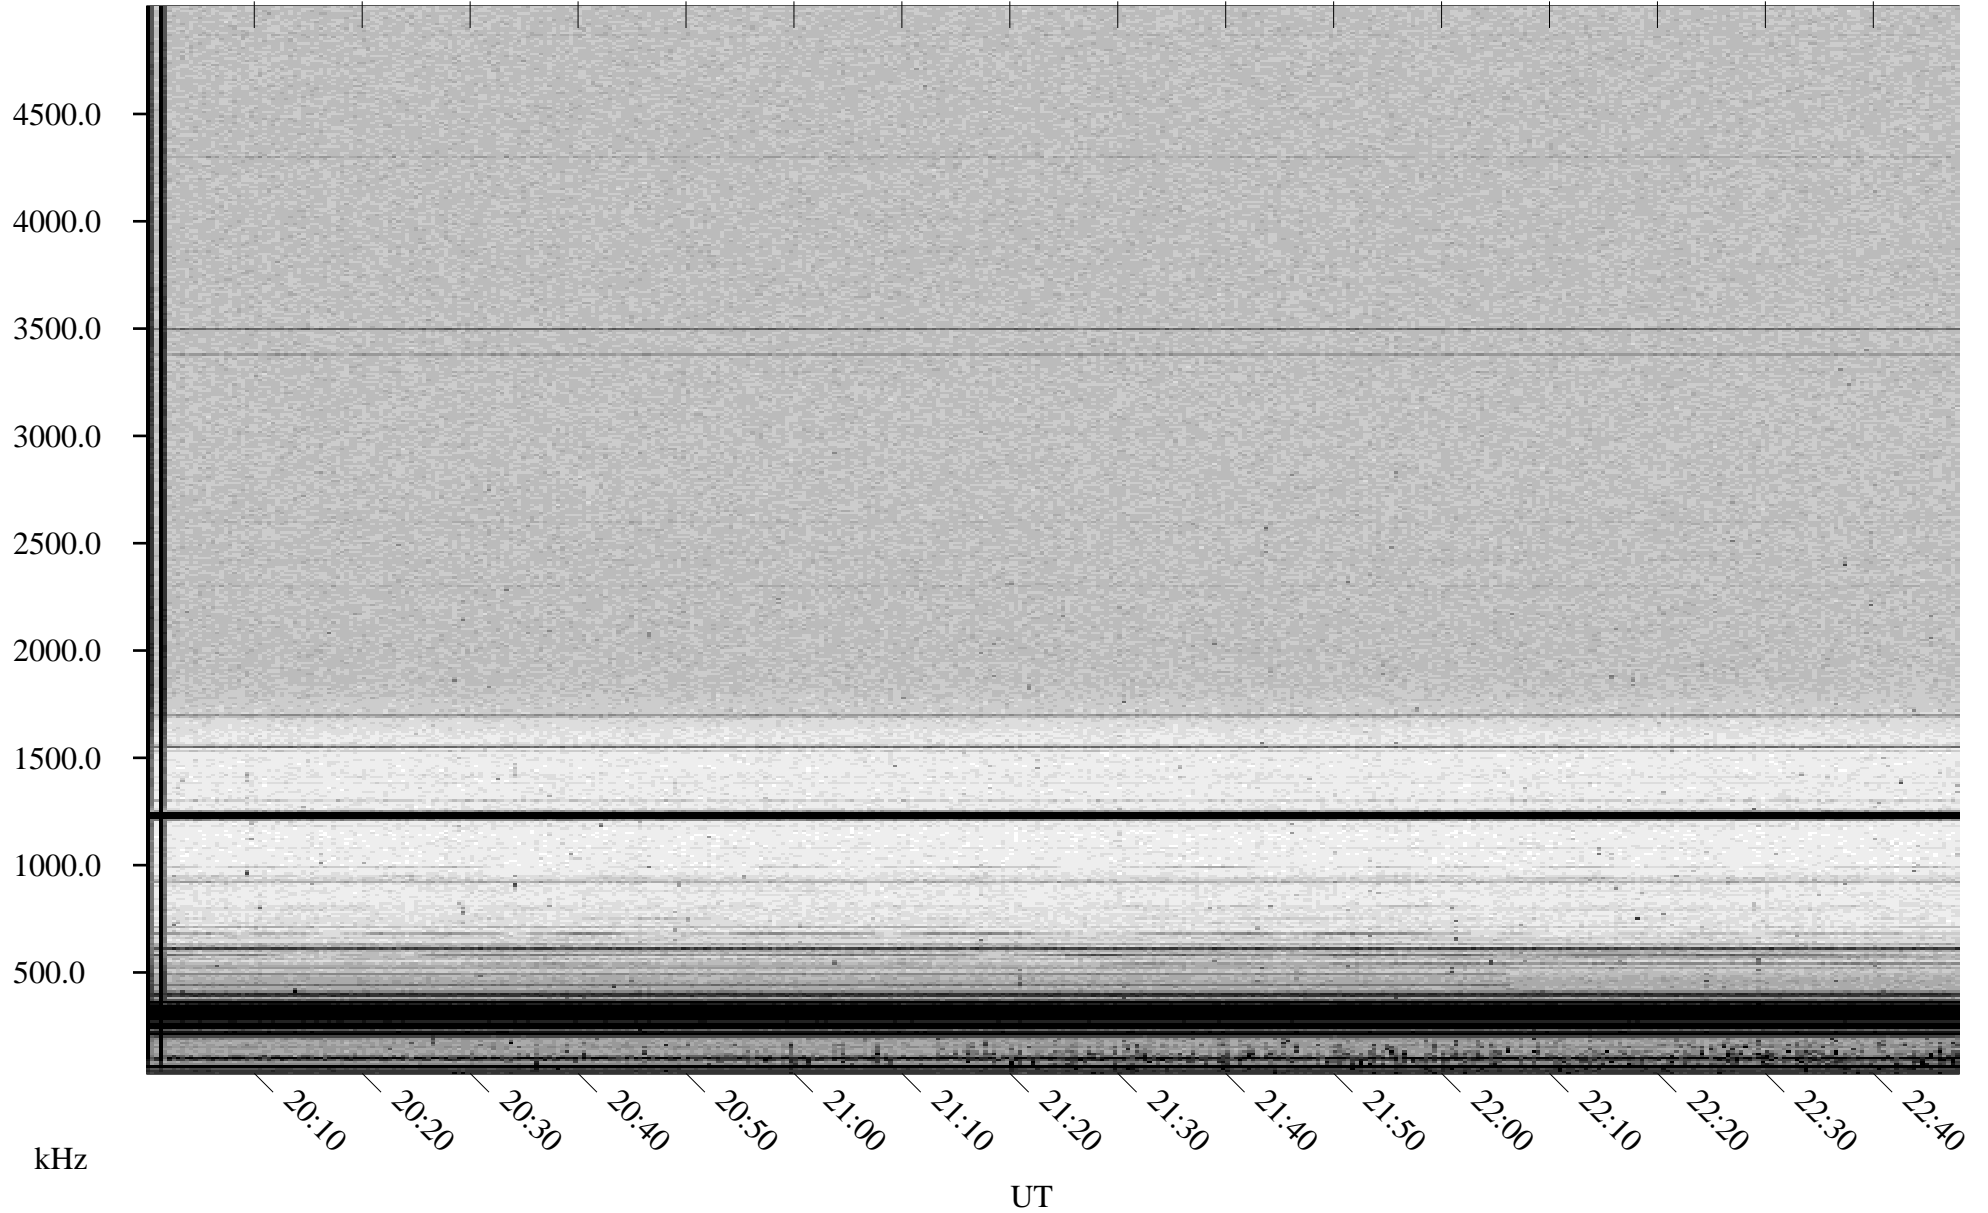

# 05/22/2002 Churchill, Manitoba

Linear Scale    Black = 161    White = 15

ch02142l.r00m max\_12

Page 1

# 05/22/2002 Churchill, Manitoba

Linear Scale    Black = 161    White = 15

ch02142l.r00m max\_12

Page 2

# 05/23/2002 Churchill, Manitoba

Linear Scale    Black = 161    White = 15

ch02142l.r00m max\_12

Page 3

# 05/23/2002 Churchill, Manitoba

Linear Scale    Black = 161    White = 15

ch02142l.r00m max\_12

Page 4