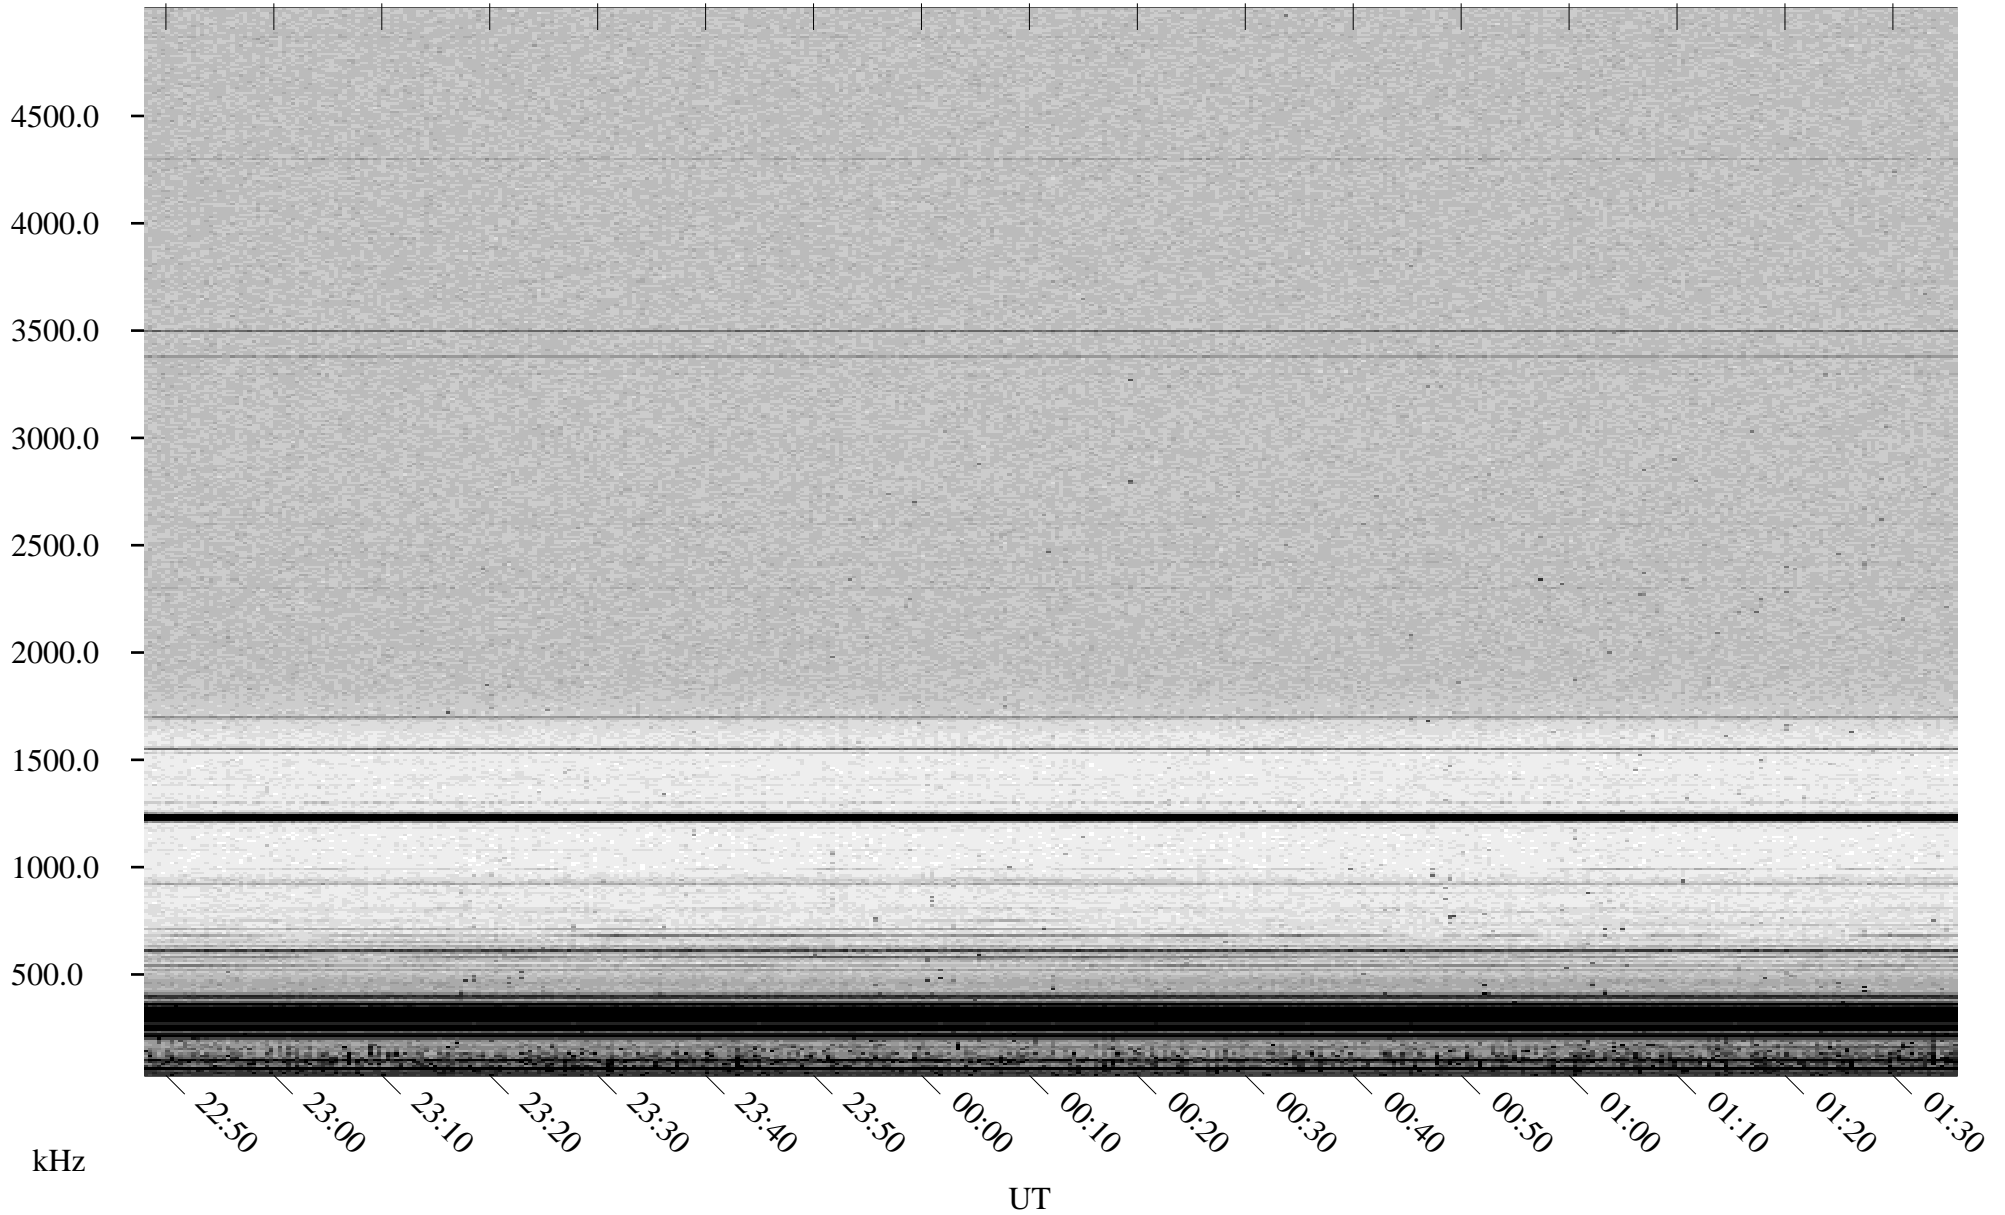

# 05/22/2002 Churchill, Manitoba

Linear Scale    Black = 161    White = 15

ch02142l.r00m max\_12

Page 1

# 05/22/2002 Churchill, Manitoba

Linear Scale    Black = 161    White = 15

ch02142l.r00m max\_12

Page 2

# 05/23/2002 Churchill, Manitoba

Linear Scale    Black = 161    White = 15

ch02142l.r00m max\_12

Page 3

# 05/23/2002 Churchill, Manitoba

Linear Scale    Black = 161    White = 15

ch02142l.r00m max\_12

Page 4