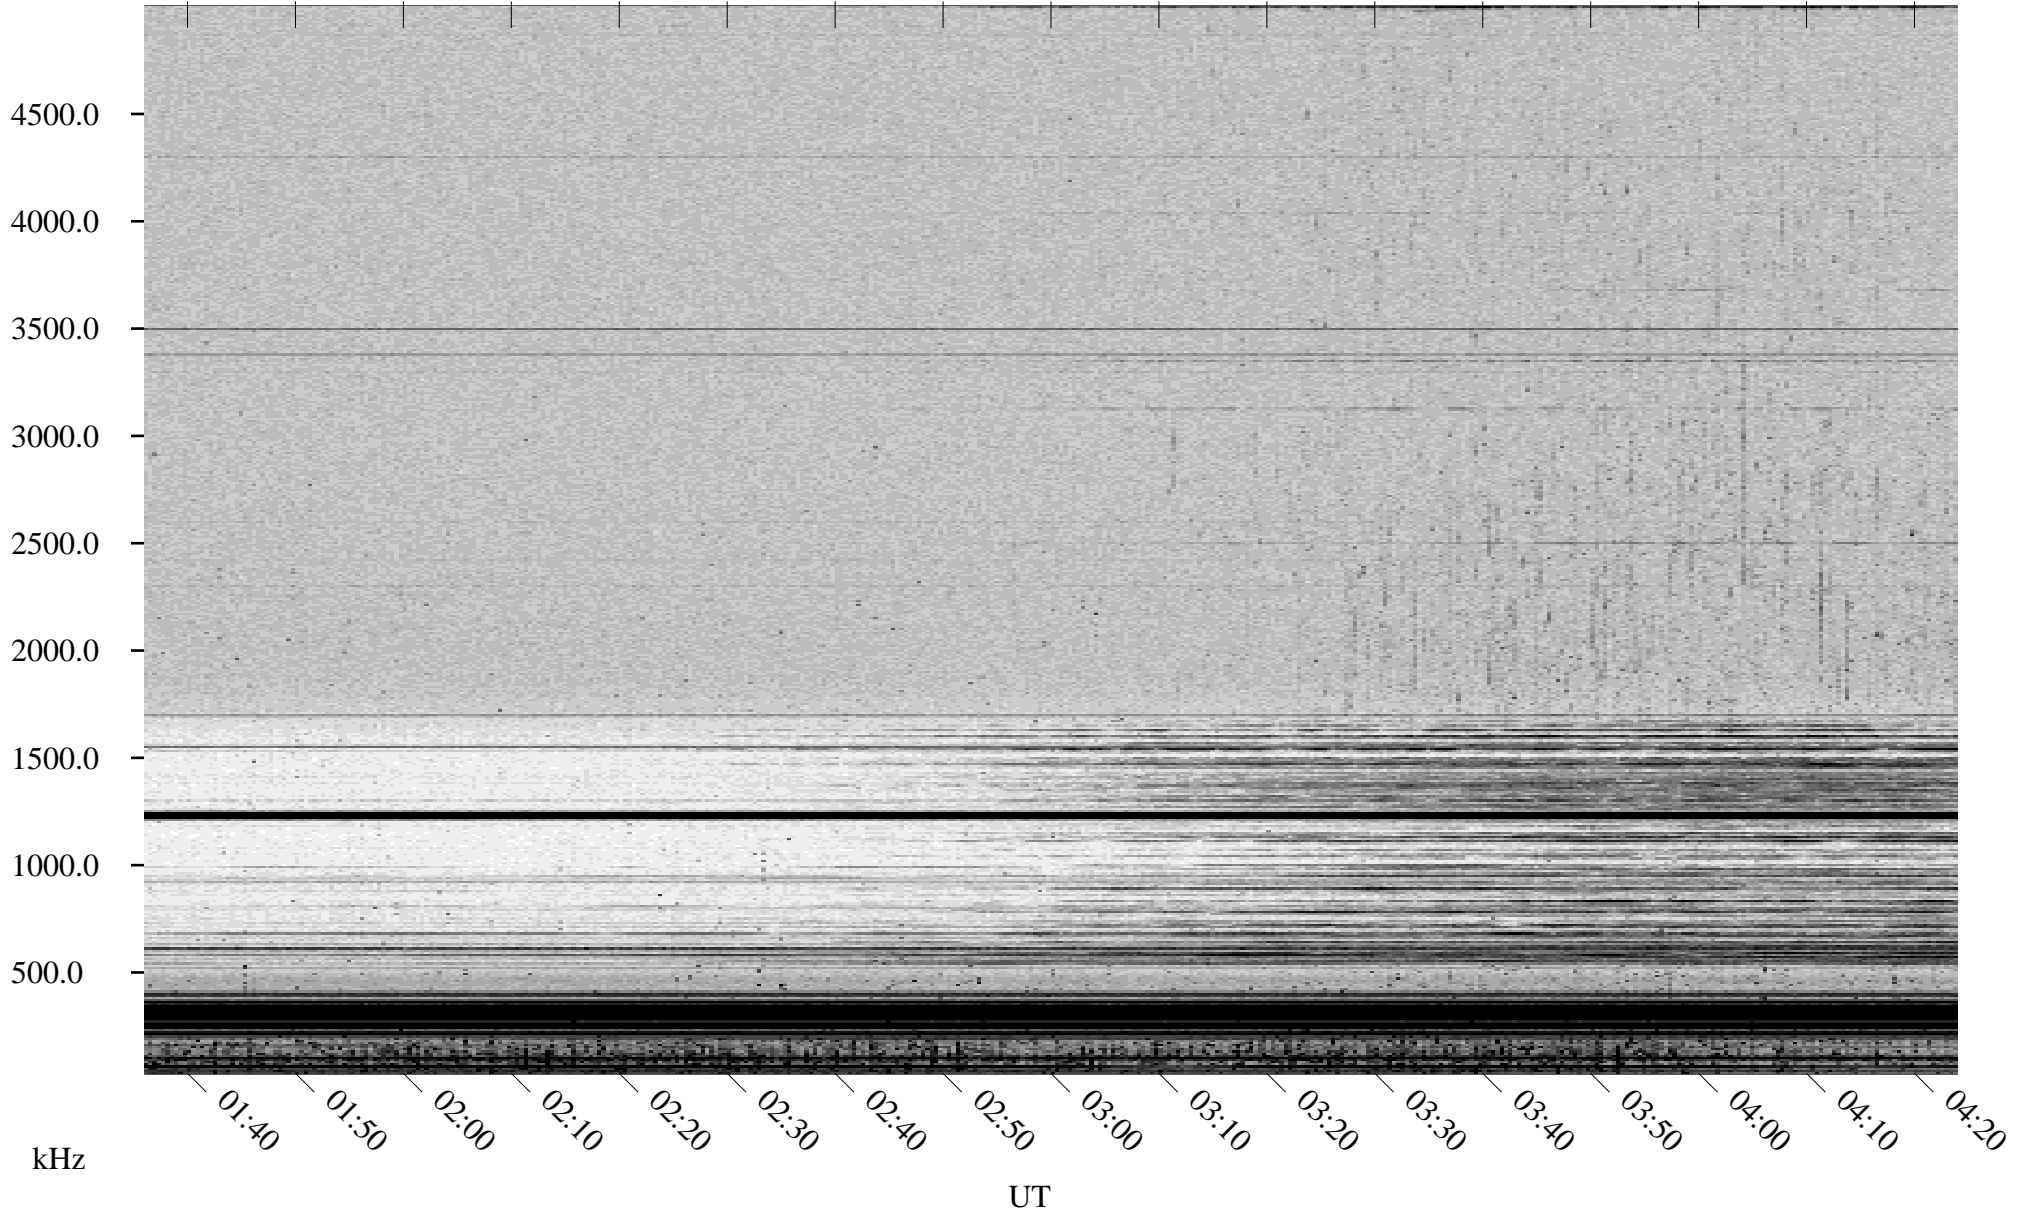

# 05/22/2002 Churchill, Manitoba

Linear Scale    Black = 161    White = 15

ch02142l.r00m max\_12

Page 1

# 05/22/2002 Churchill, Manitoba

Linear Scale    Black = 161    White = 15

ch02142l.r00m max\_12

Page 2

# 05/23/2002 Churchill, Manitoba

Linear Scale    Black = 161    White = 15

ch02142l.r00m max\_12

Page 3

# 05/23/2002 Churchill, Manitoba

Linear Scale    Black = 161    White = 15

ch02142l.r00m max\_12

Page 4