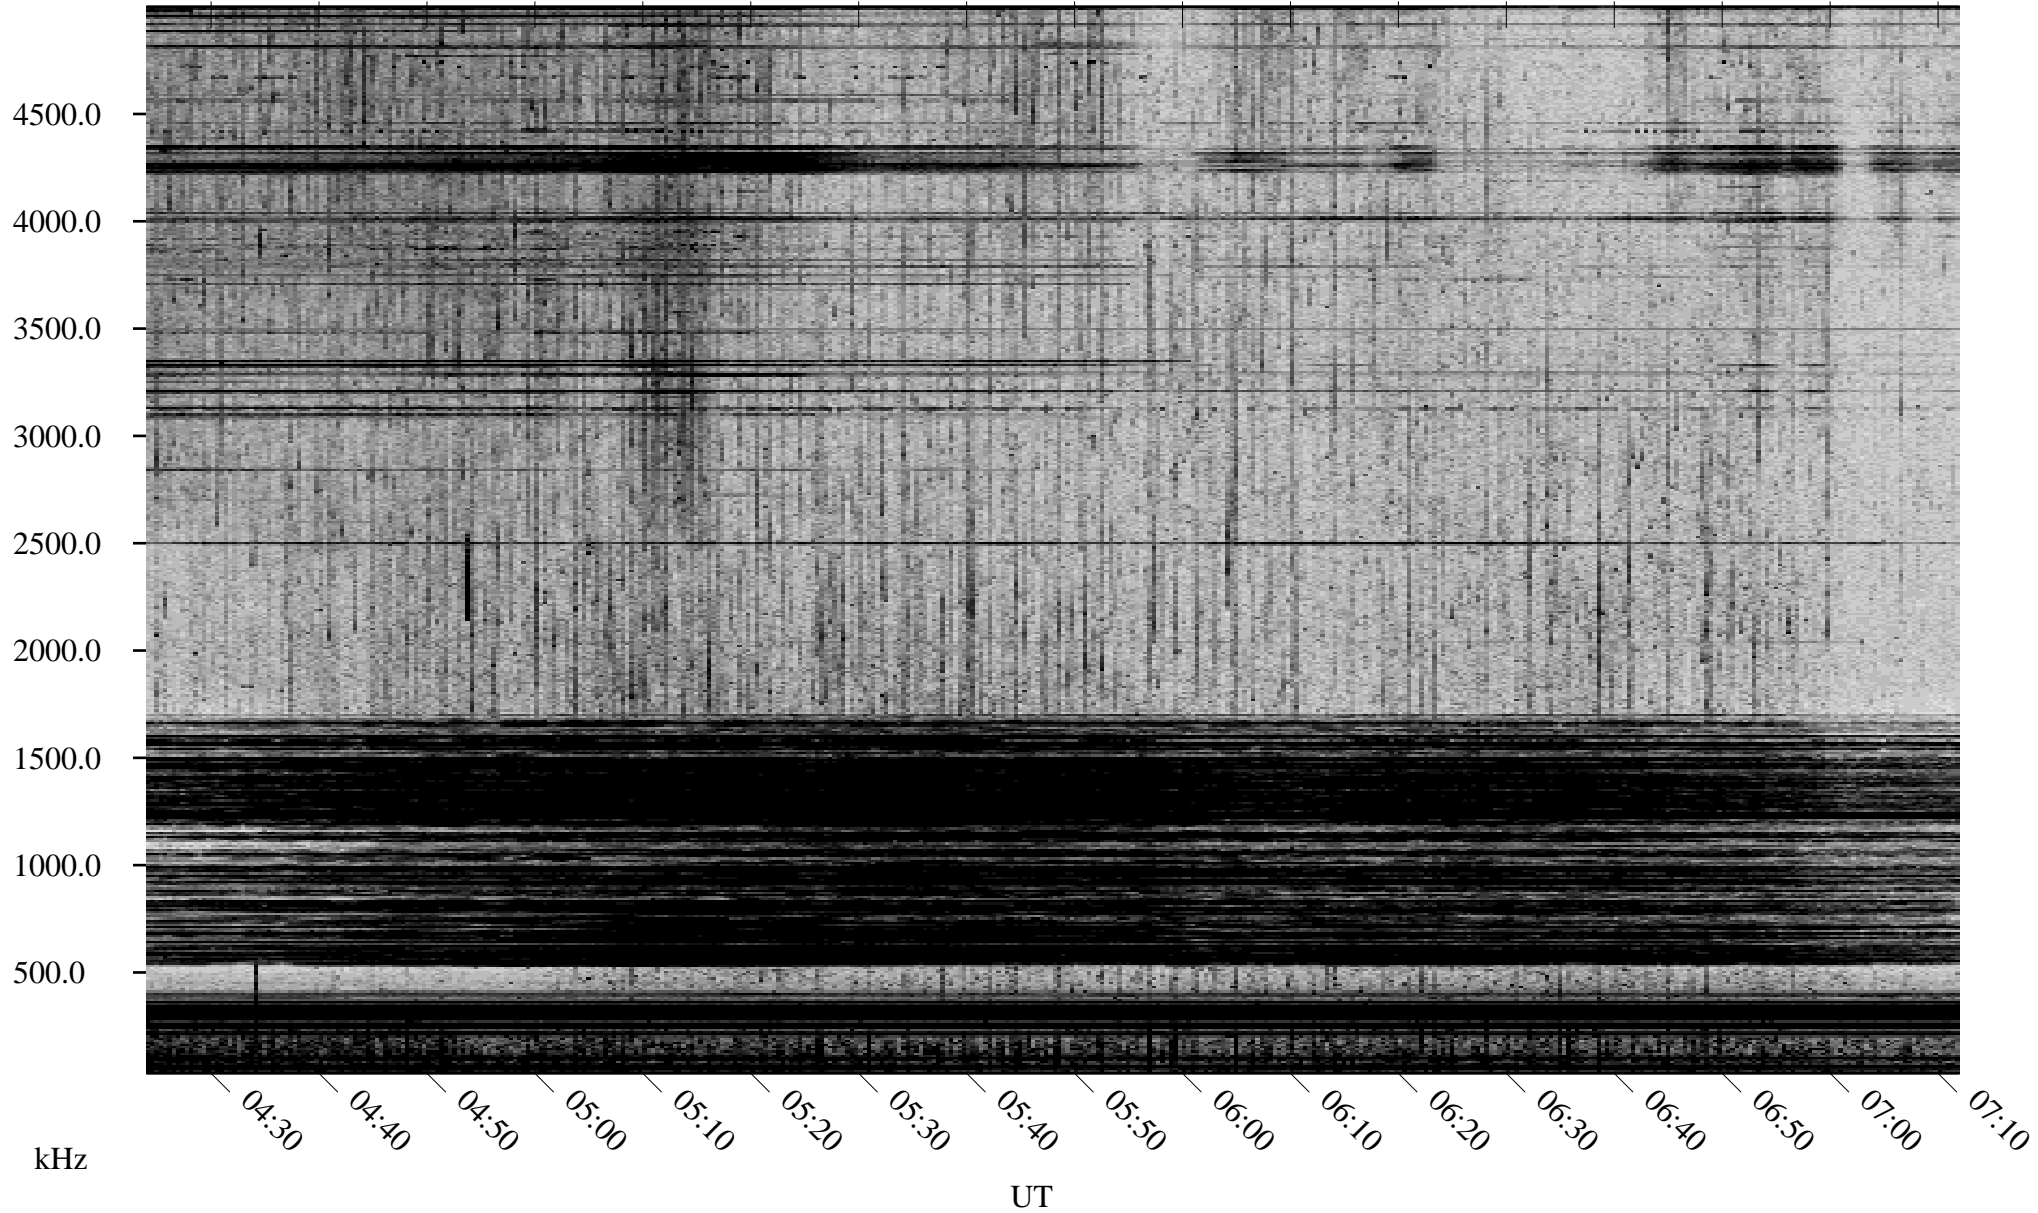

# 05/26/2002 Churchill, Manitoba

Linear Scale    Black = 161    White = 15

ch02146l.r01m max\_12

Page 1

# 05/26/2002 Churchill, Manitoba

Linear Scale    Black = 161    White = 15

ch02146l.r01m max\_12

Page 2

# 05/27/2002 Churchill, Manitoba

Linear Scale    Black = 161    White = 15

ch02146l.r01m max\_12

Page 3

# 05/27/2002 Churchill, Manitoba

Linear Scale    Black = 161    White = 15

ch02146l.r01m max\_12

Page 4