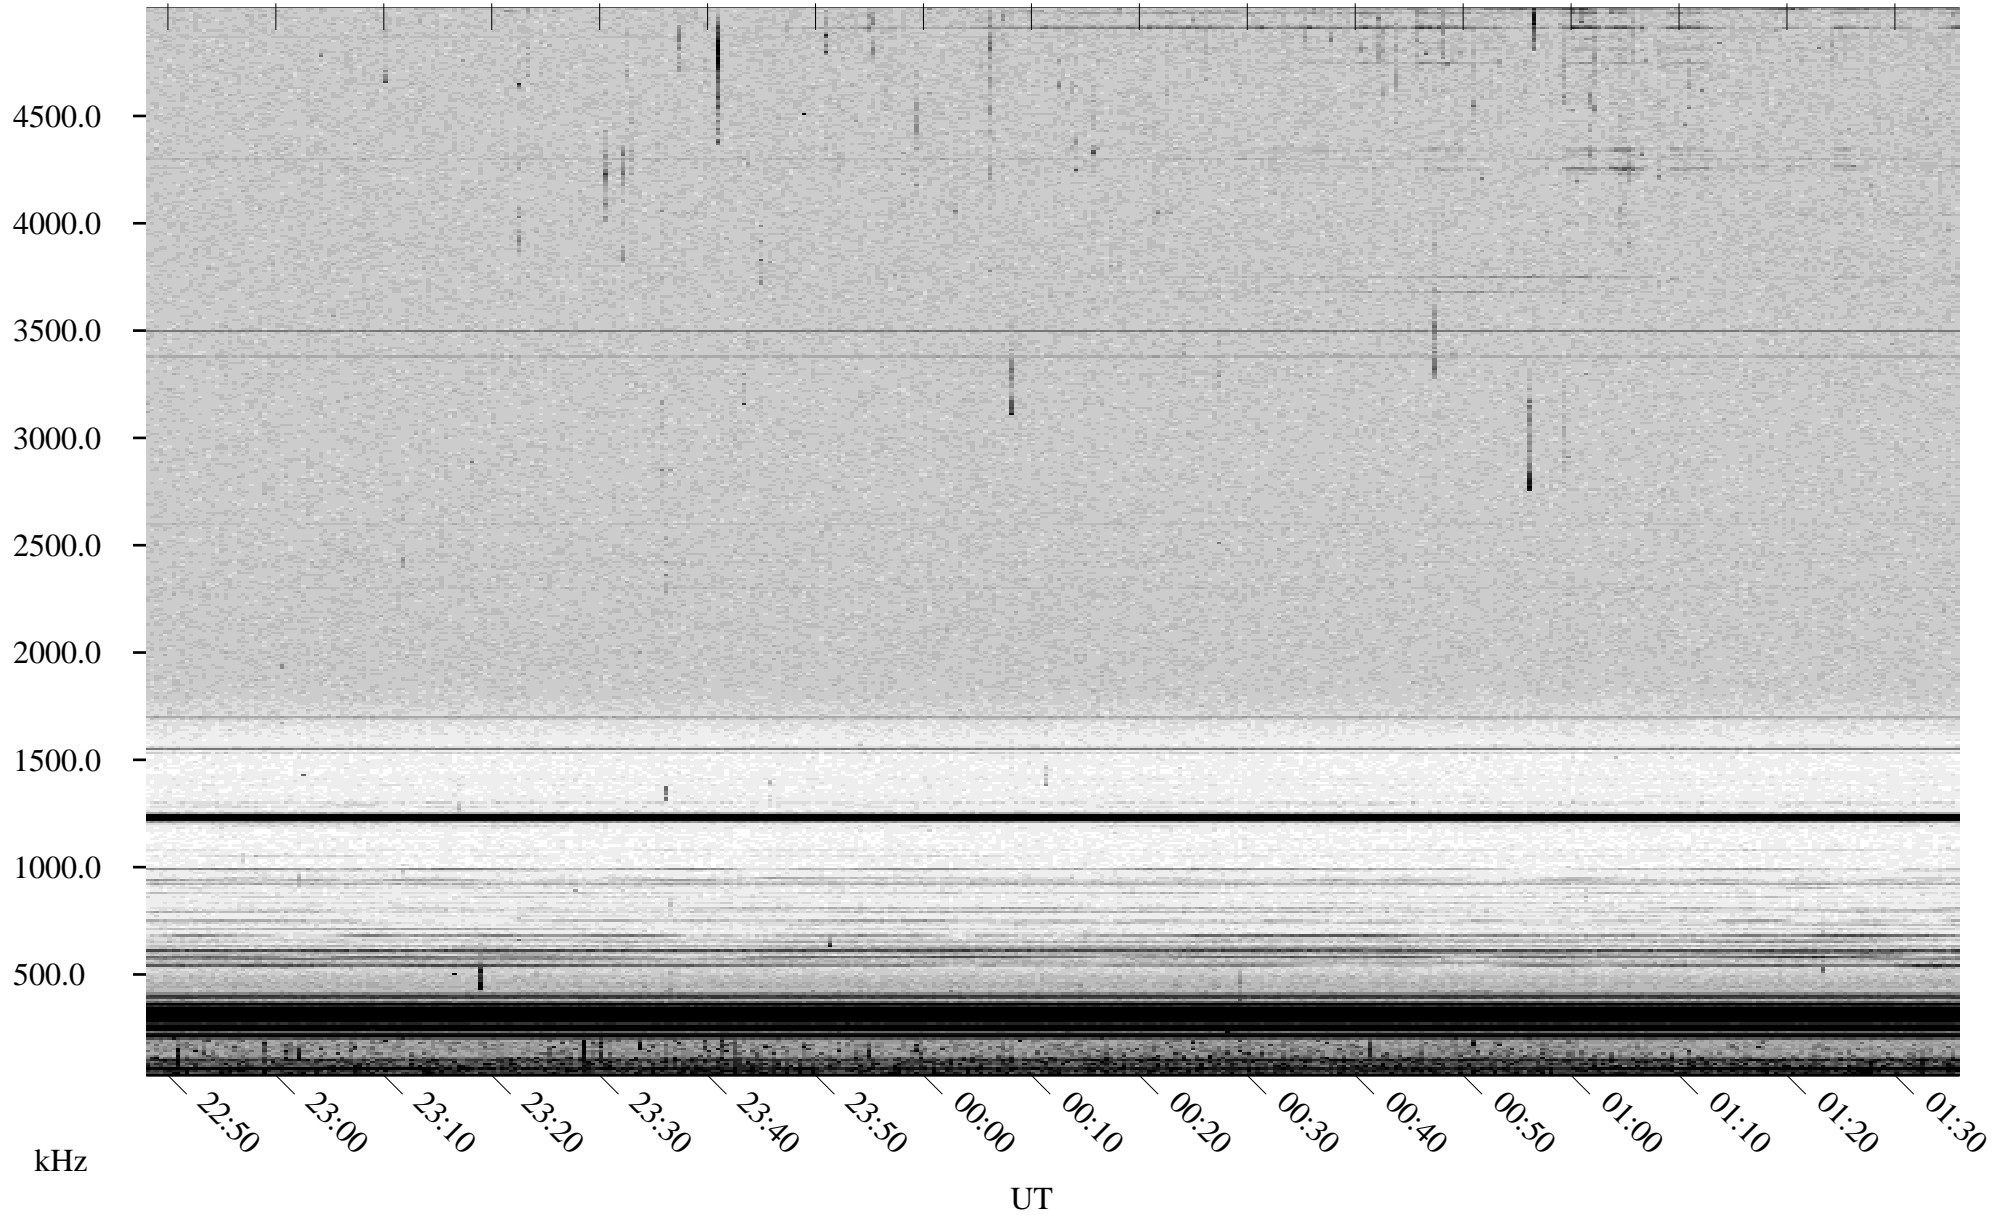

# 05/26/2002 Churchill, Manitoba

Linear Scale    Black = 161    White = 15

ch02146l.r01m max\_12

Page 1

# 05/26/2002 Churchill, Manitoba

Linear Scale    Black = 161    White = 15

ch02146l.r01m max\_12

Page 2

# 05/27/2002 Churchill, Manitoba

Linear Scale    Black = 161    White = 15

ch02146l.r01m max\_12

Page 3

# 05/27/2002 Churchill, Manitoba

Linear Scale    Black = 161    White = 15

ch02146l.r01m max\_12

Page 4