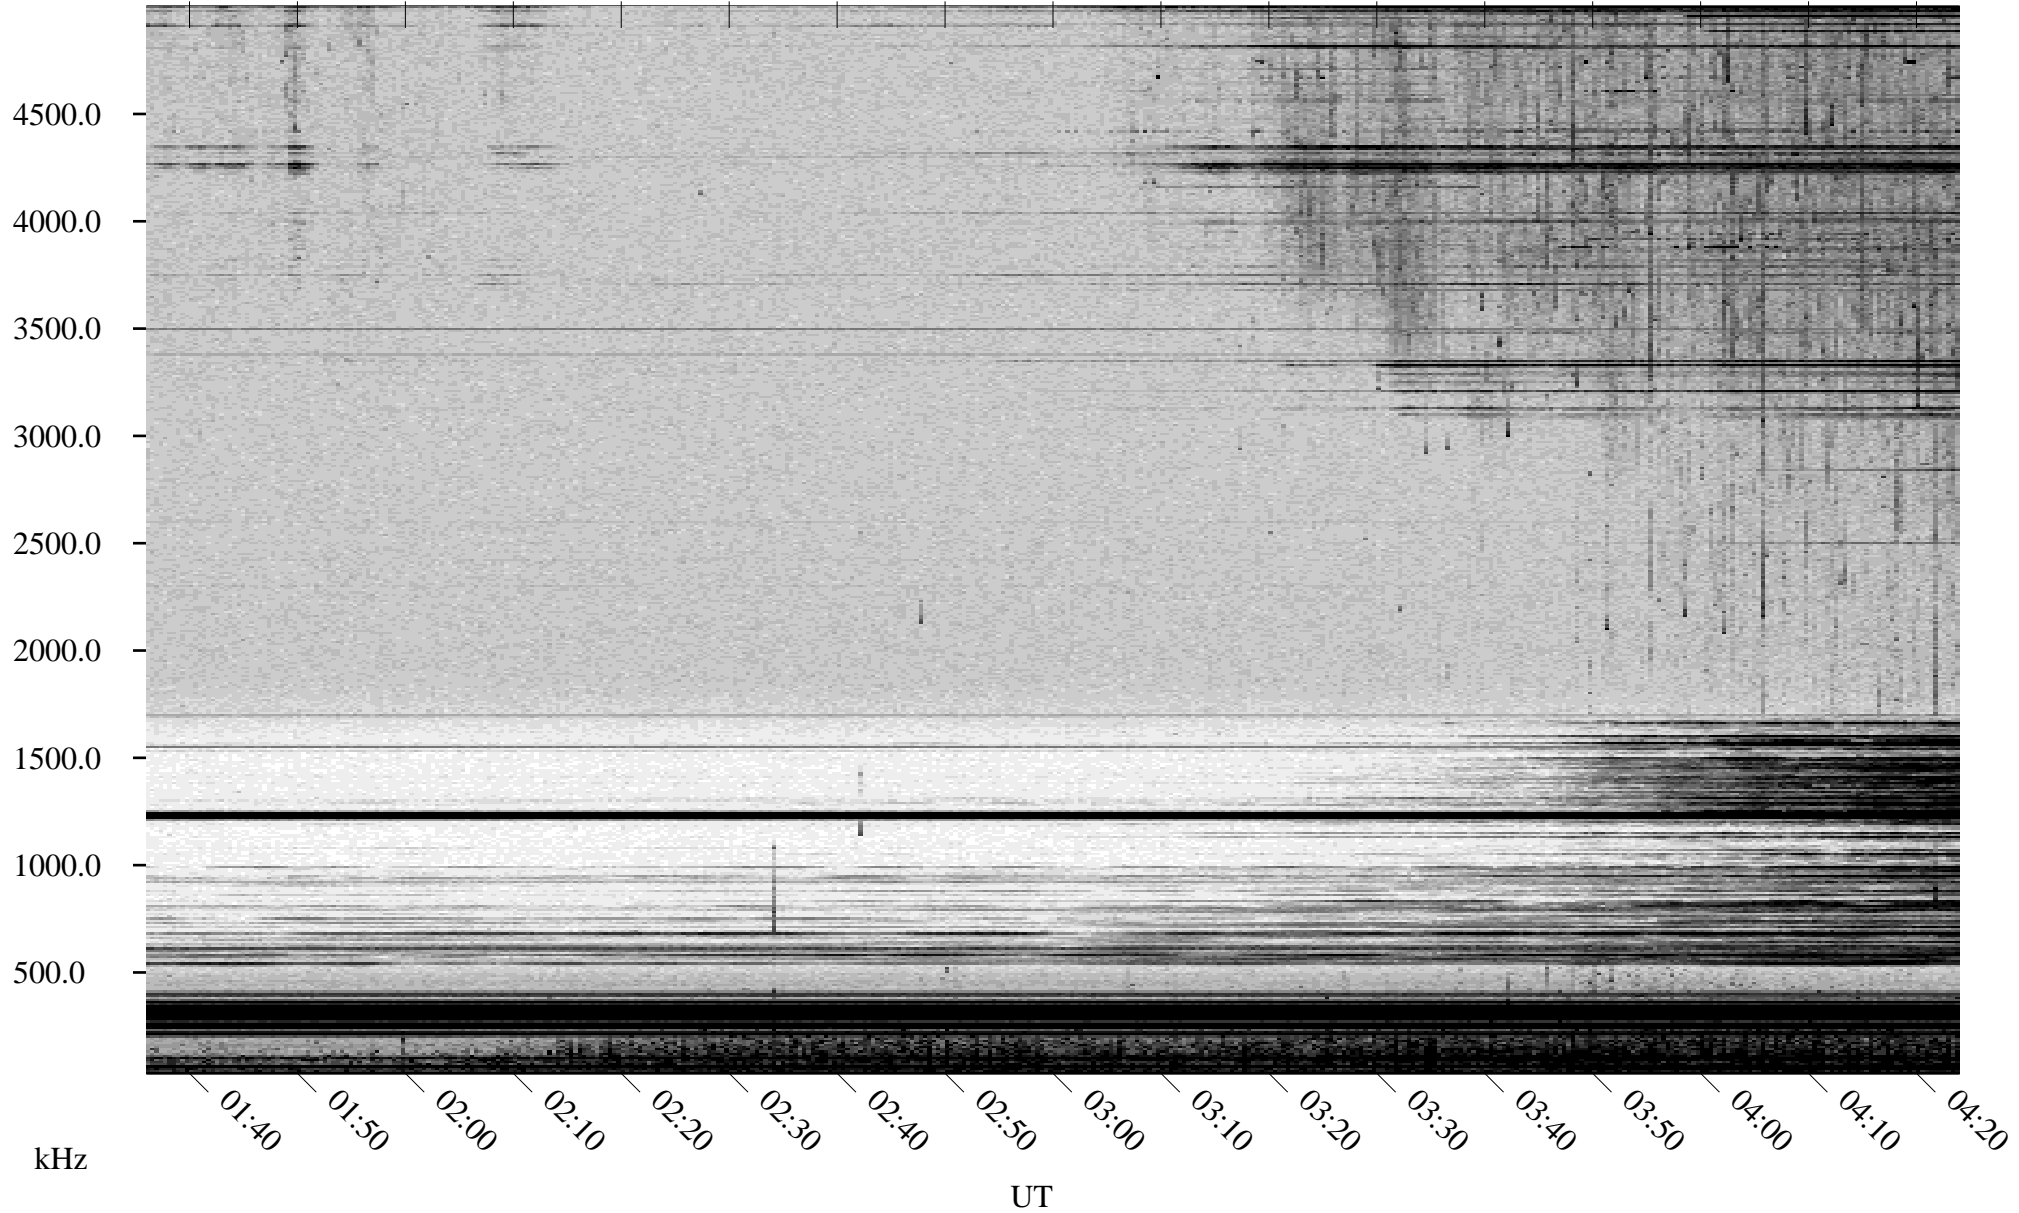

# 05/26/2002 Churchill, Manitoba

Linear Scale    Black = 161    White = 15

ch02146l.r01m max\_12

Page 1

# 05/26/2002 Churchill, Manitoba

Linear Scale    Black = 161    White = 15

ch02146l.r01m max\_12

Page 2

# 05/27/2002 Churchill, Manitoba

Linear Scale    Black = 161    White = 15

ch02146l.r01m max\_12

Page 3

# 05/27/2002 Churchill, Manitoba

Linear Scale    Black = 161    White = 15

ch02146l.r01m max\_12

Page 4