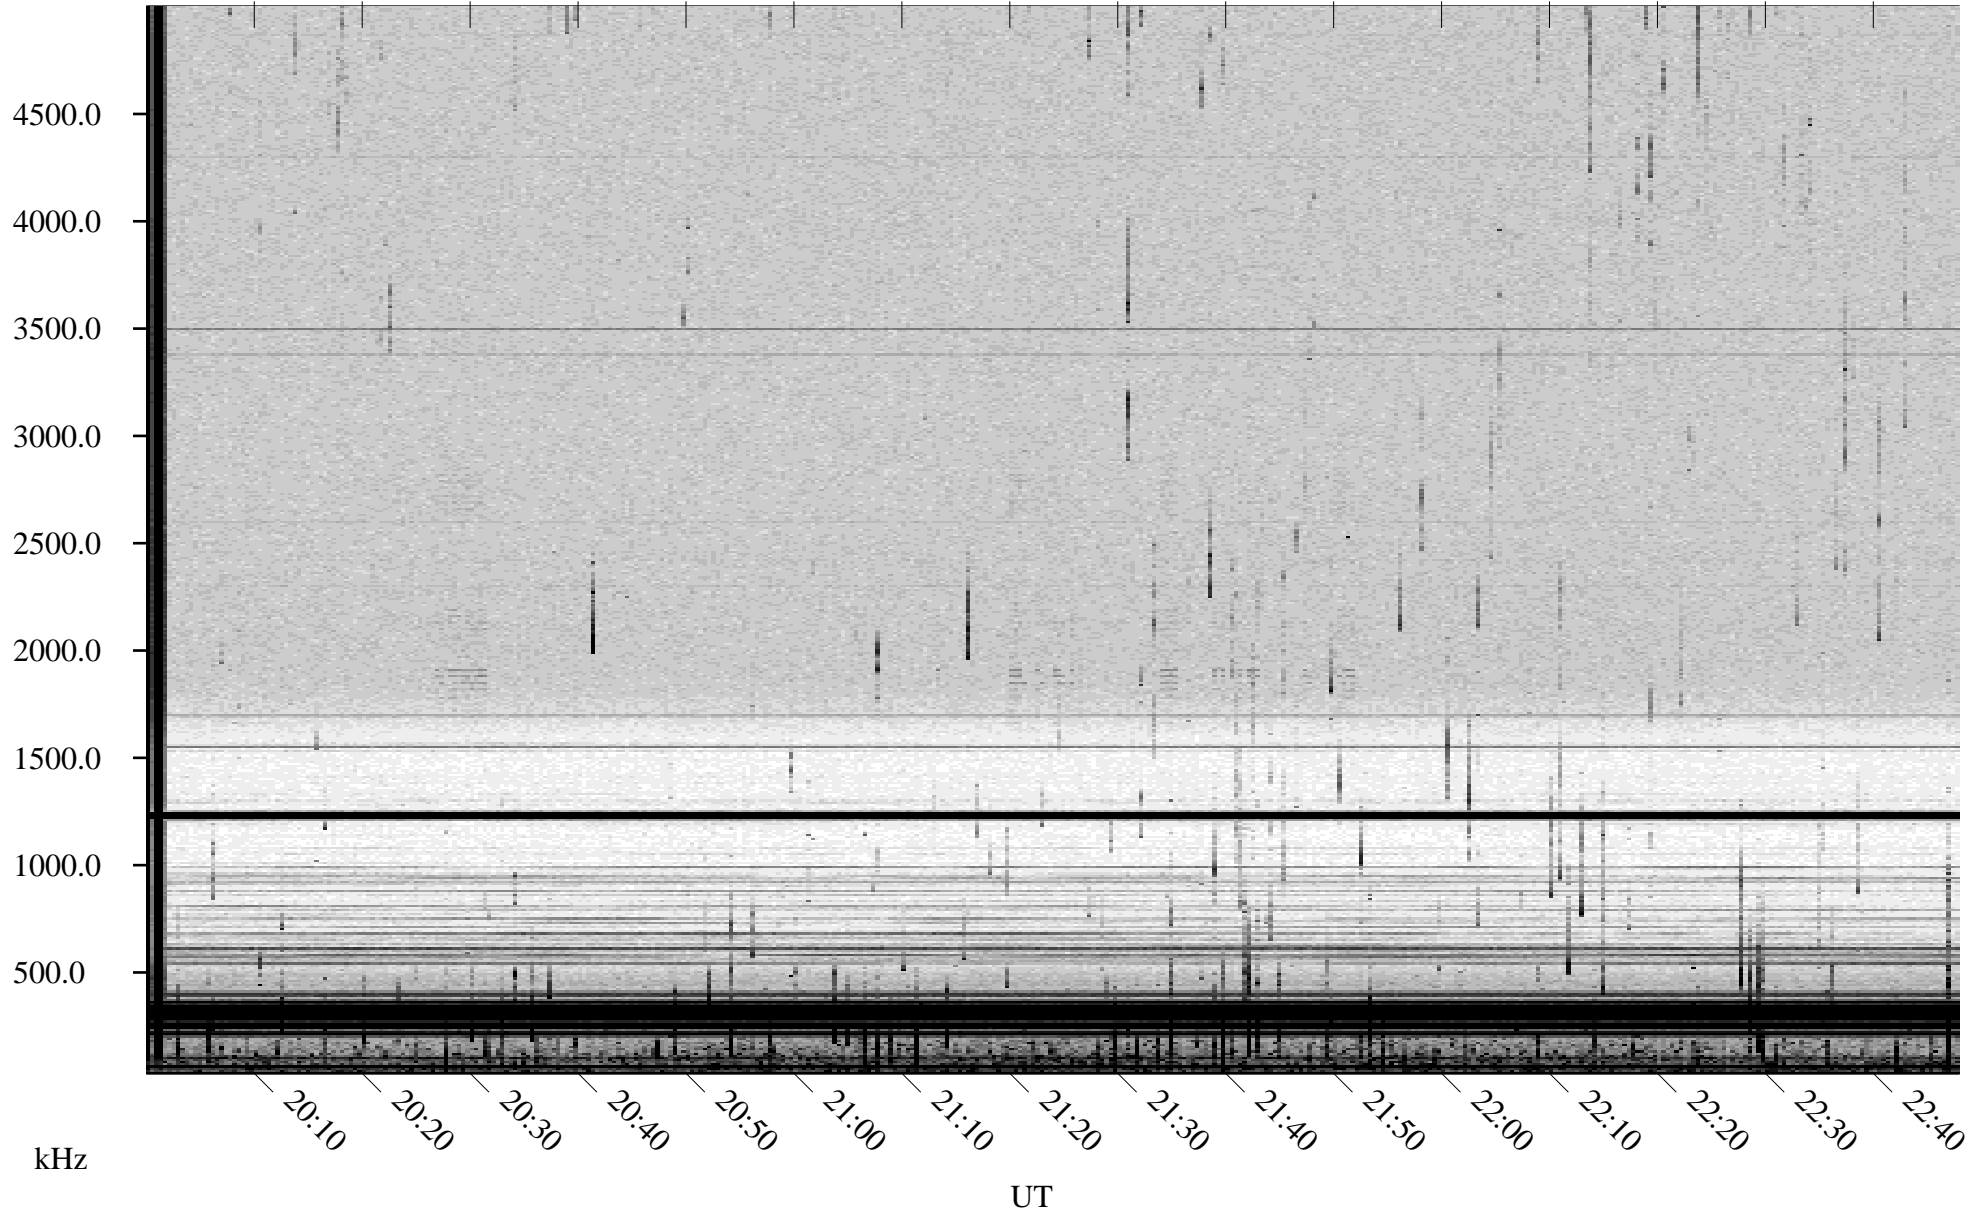

# 05/26/2002 Churchill, Manitoba

Linear Scale    Black = 161    White = 15

ch02146l.r01m max\_12

Page 1

# 05/26/2002 Churchill, Manitoba

Linear Scale    Black = 161    White = 15

ch02146l.r01m max\_12

Page 2

# 05/27/2002 Churchill, Manitoba

Linear Scale    Black = 161    White = 15

ch02146l.r01m max\_12

Page 3

# 05/27/2002 Churchill, Manitoba

Linear Scale    Black = 161    White = 15

ch02146l.r01m max\_12

Page 4