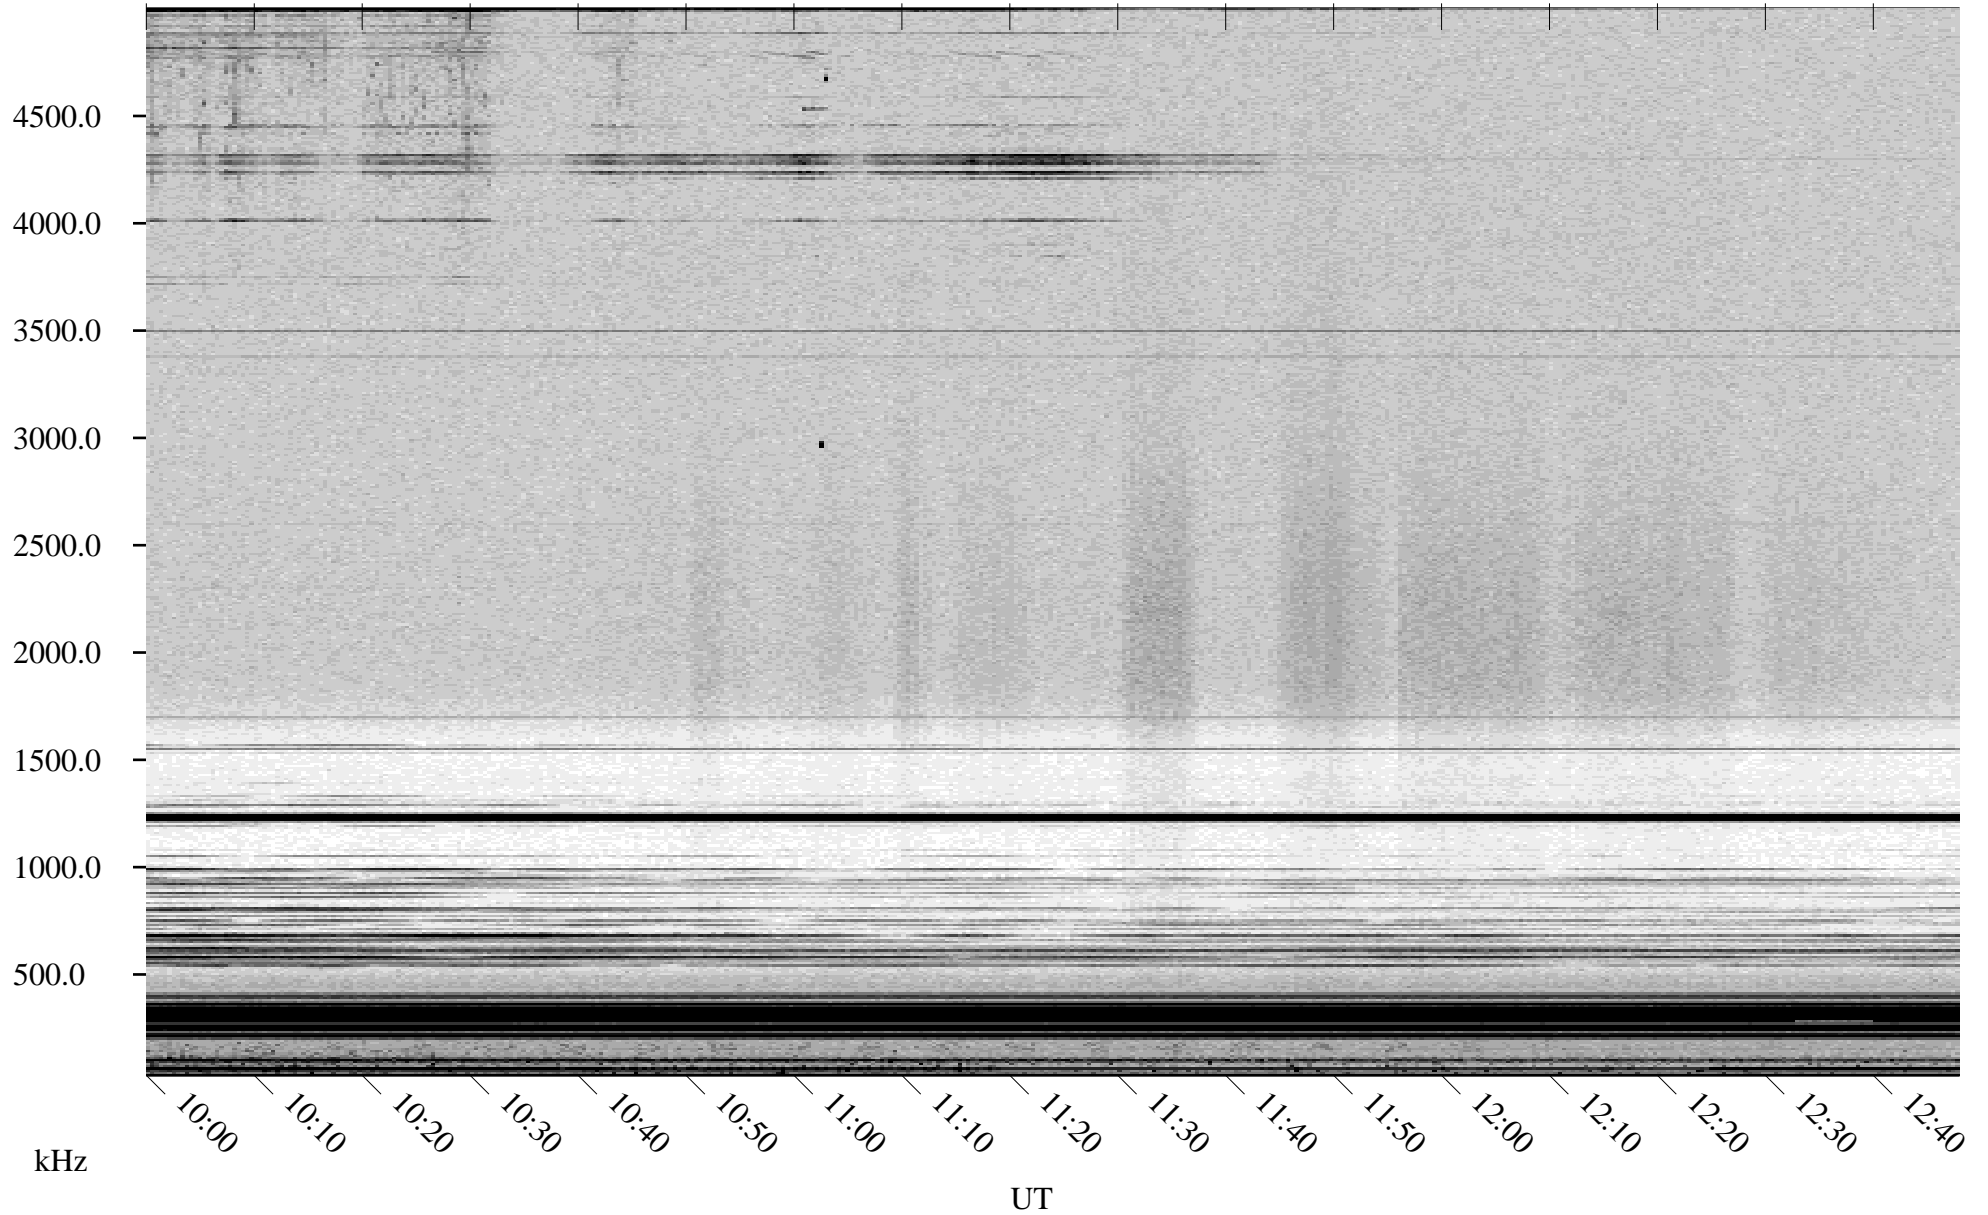

# 05/27/2002 Churchill, Manitoba

Linear Scale    Black = 161    White = 15

ch02146l.r01m max\_12

Page 5

# 05/27/2002 Churchill, Manitoba

Linear Scale    Black = 161    White = 15

ch02146l.r01m max\_12

Page 6

# 05/27/2002 Churchill, Manitoba

Linear Scale    Black = 161    White = 15

ch02146l.r01m max\_12

Page 7

# 05/27/2002 Churchill, Manitoba

Linear Scale    Black = 161    White = 15

ch02146l.r01m max\_12