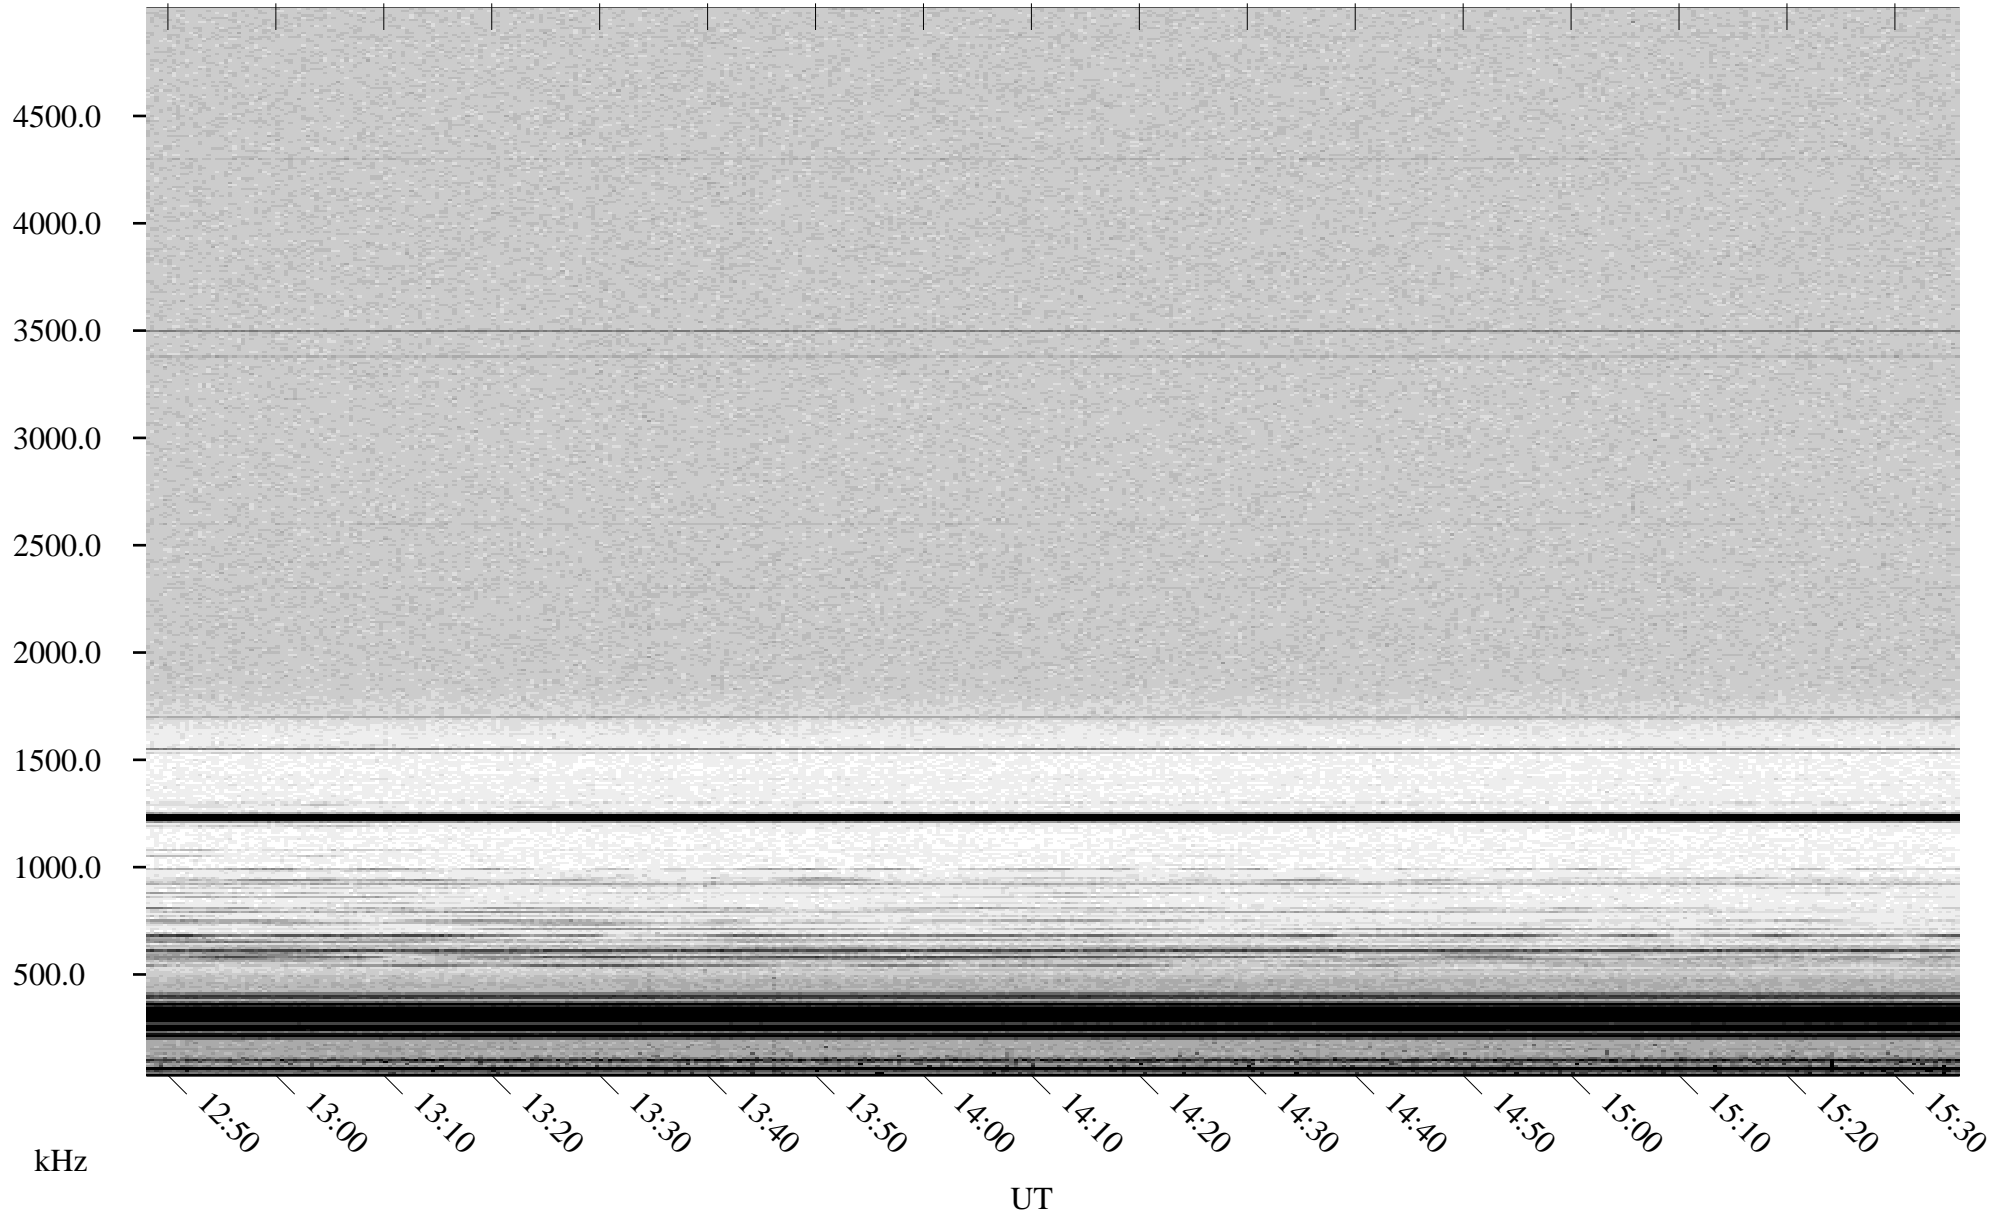

# 05/27/2002 Churchill, Manitoba

Linear Scale    Black = 161    White = 15

ch02146l.r01m max\_12

Page 6

# 05/27/2002 Churchill, Manitoba

Linear Scale    Black = 161    White = 15

ch02146l.r01m max\_12

Page 7

# 05/27/2002 Churchill, Manitoba

Linear Scale    Black = 161    White = 15

ch02146l.r01m max\_12