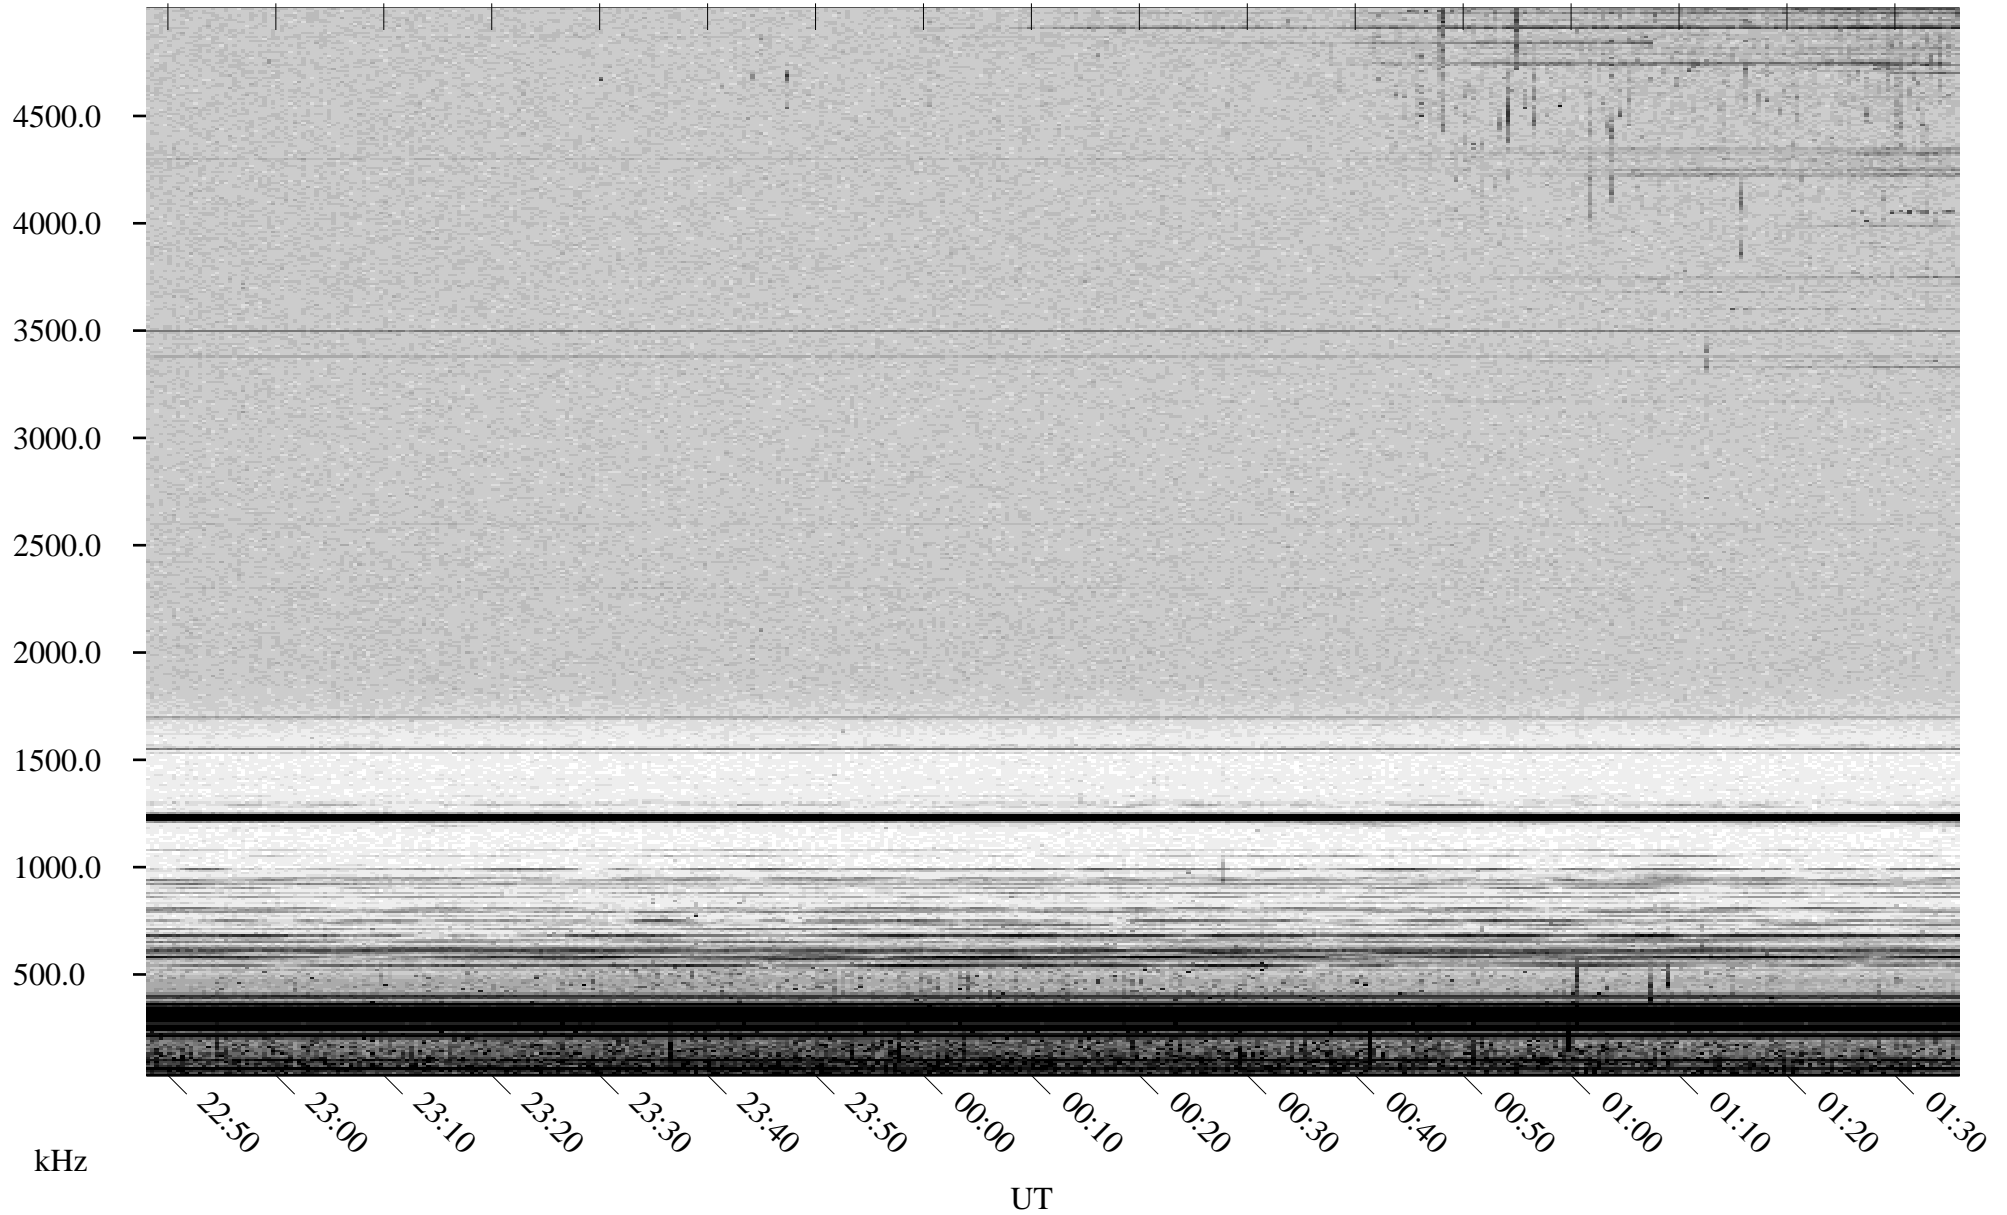

# 05/28/2002 Churchill, Manitoba

Linear Scale    Black = 161    White = 15

ch02148l.r00m max\_12

Page 1

# 05/28/2002 Churchill, Manitoba

Linear Scale    Black = 161    White = 15

ch02148l.r00m max\_12

Page 2

# 05/29/2002 Churchill, Manitoba

Linear Scale    Black = 161    White = 15

ch02148l.r00m max\_12

Page 3

# 05/29/2002 Churchill, Manitoba

Linear Scale    Black = 161    White = 15

ch02148l.r00m max\_12

Page 4