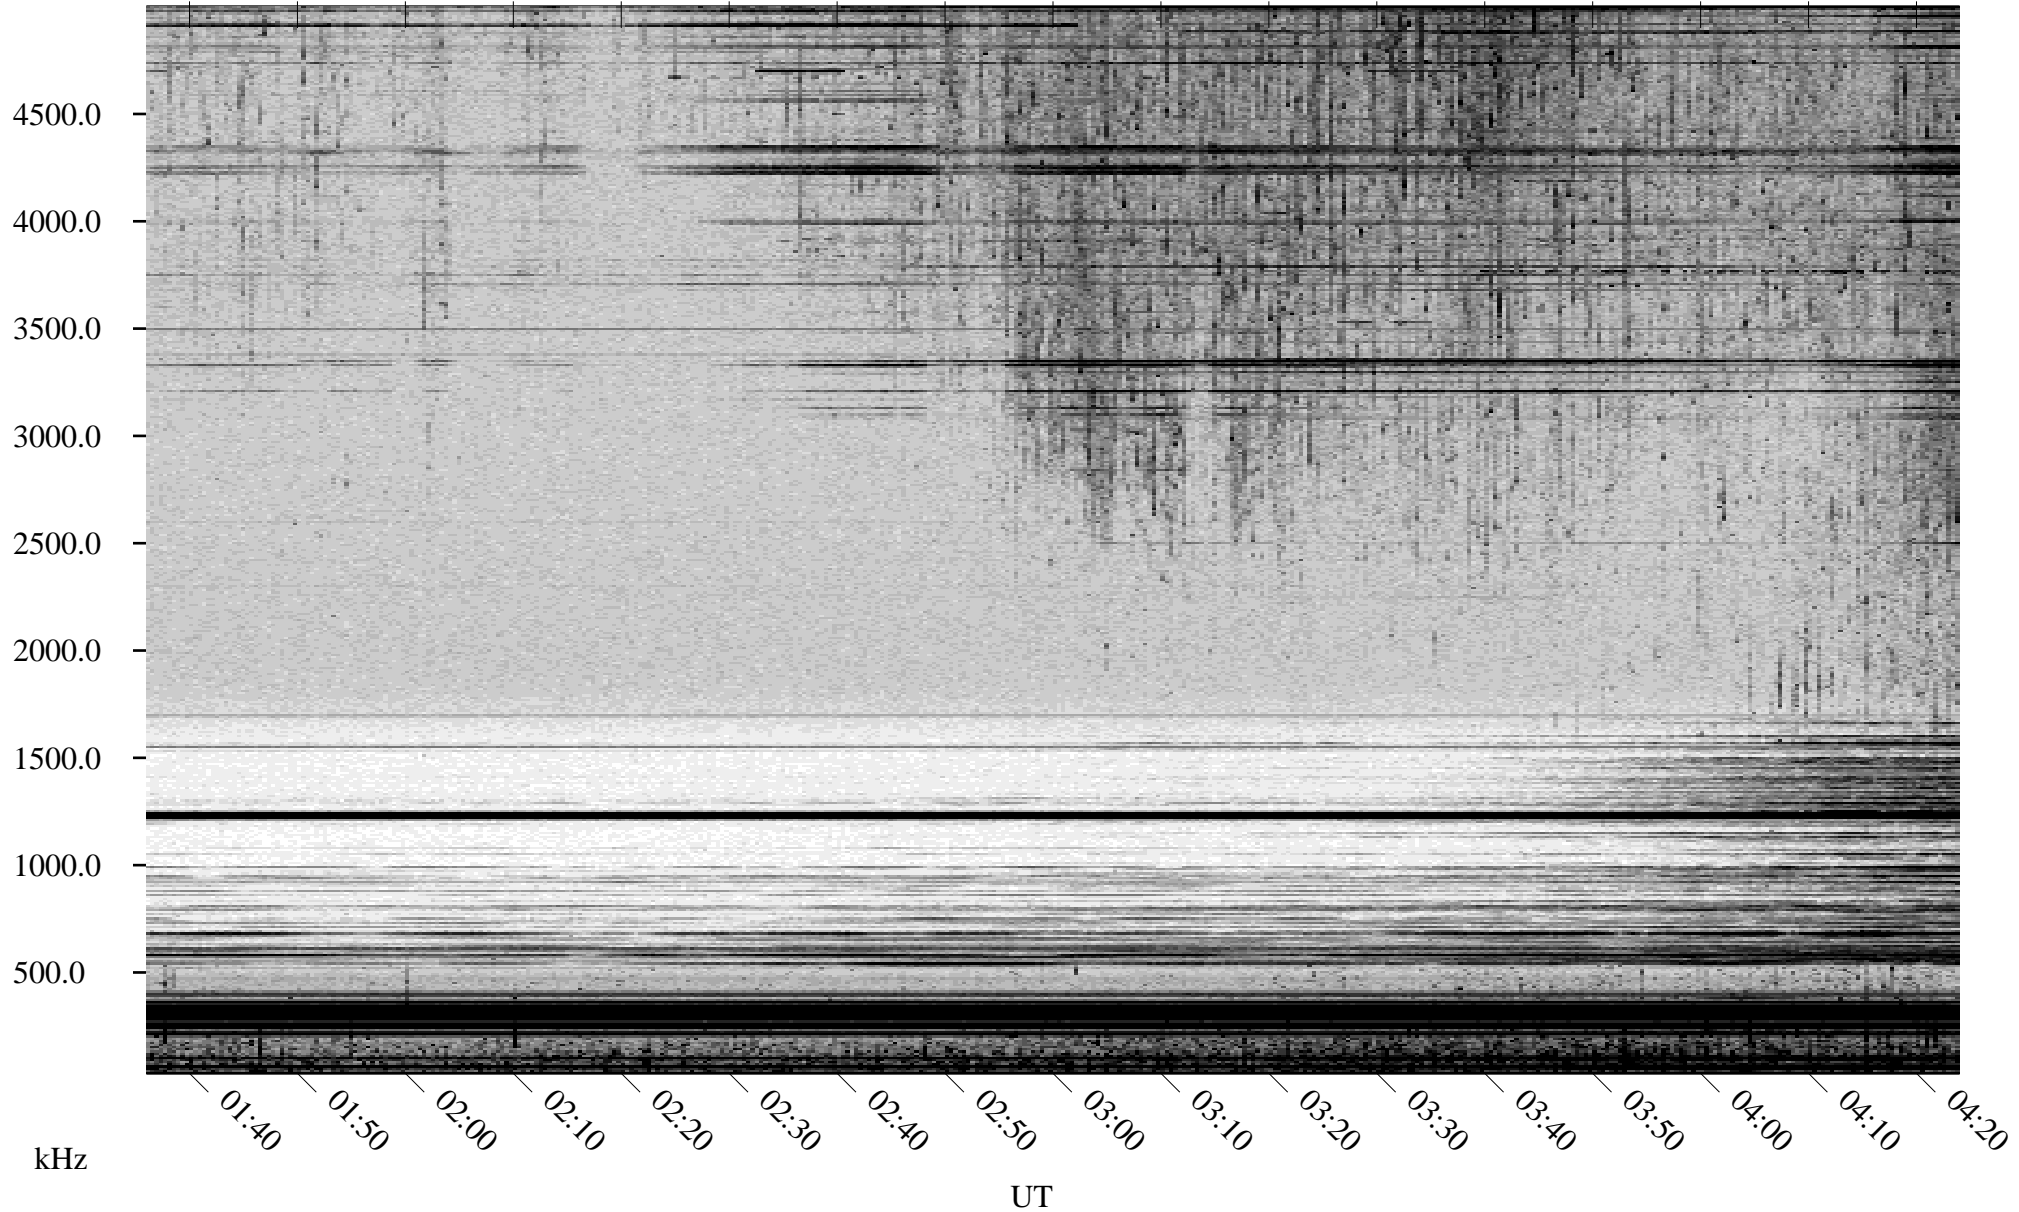

# 05/28/2002 Churchill, Manitoba

Linear Scale    Black = 161    White = 15

ch02148l.r00m max\_12

Page 1

# 05/28/2002 Churchill, Manitoba

Linear Scale    Black = 161    White = 15

ch02148l.r00m max\_12

Page 2

# 05/29/2002 Churchill, Manitoba

Linear Scale    Black = 161    White = 15

ch02148l.r00m max\_12

Page 3

# 05/29/2002 Churchill, Manitoba

Linear Scale    Black = 161    White = 15

ch02148l.r00m max\_12

Page 4