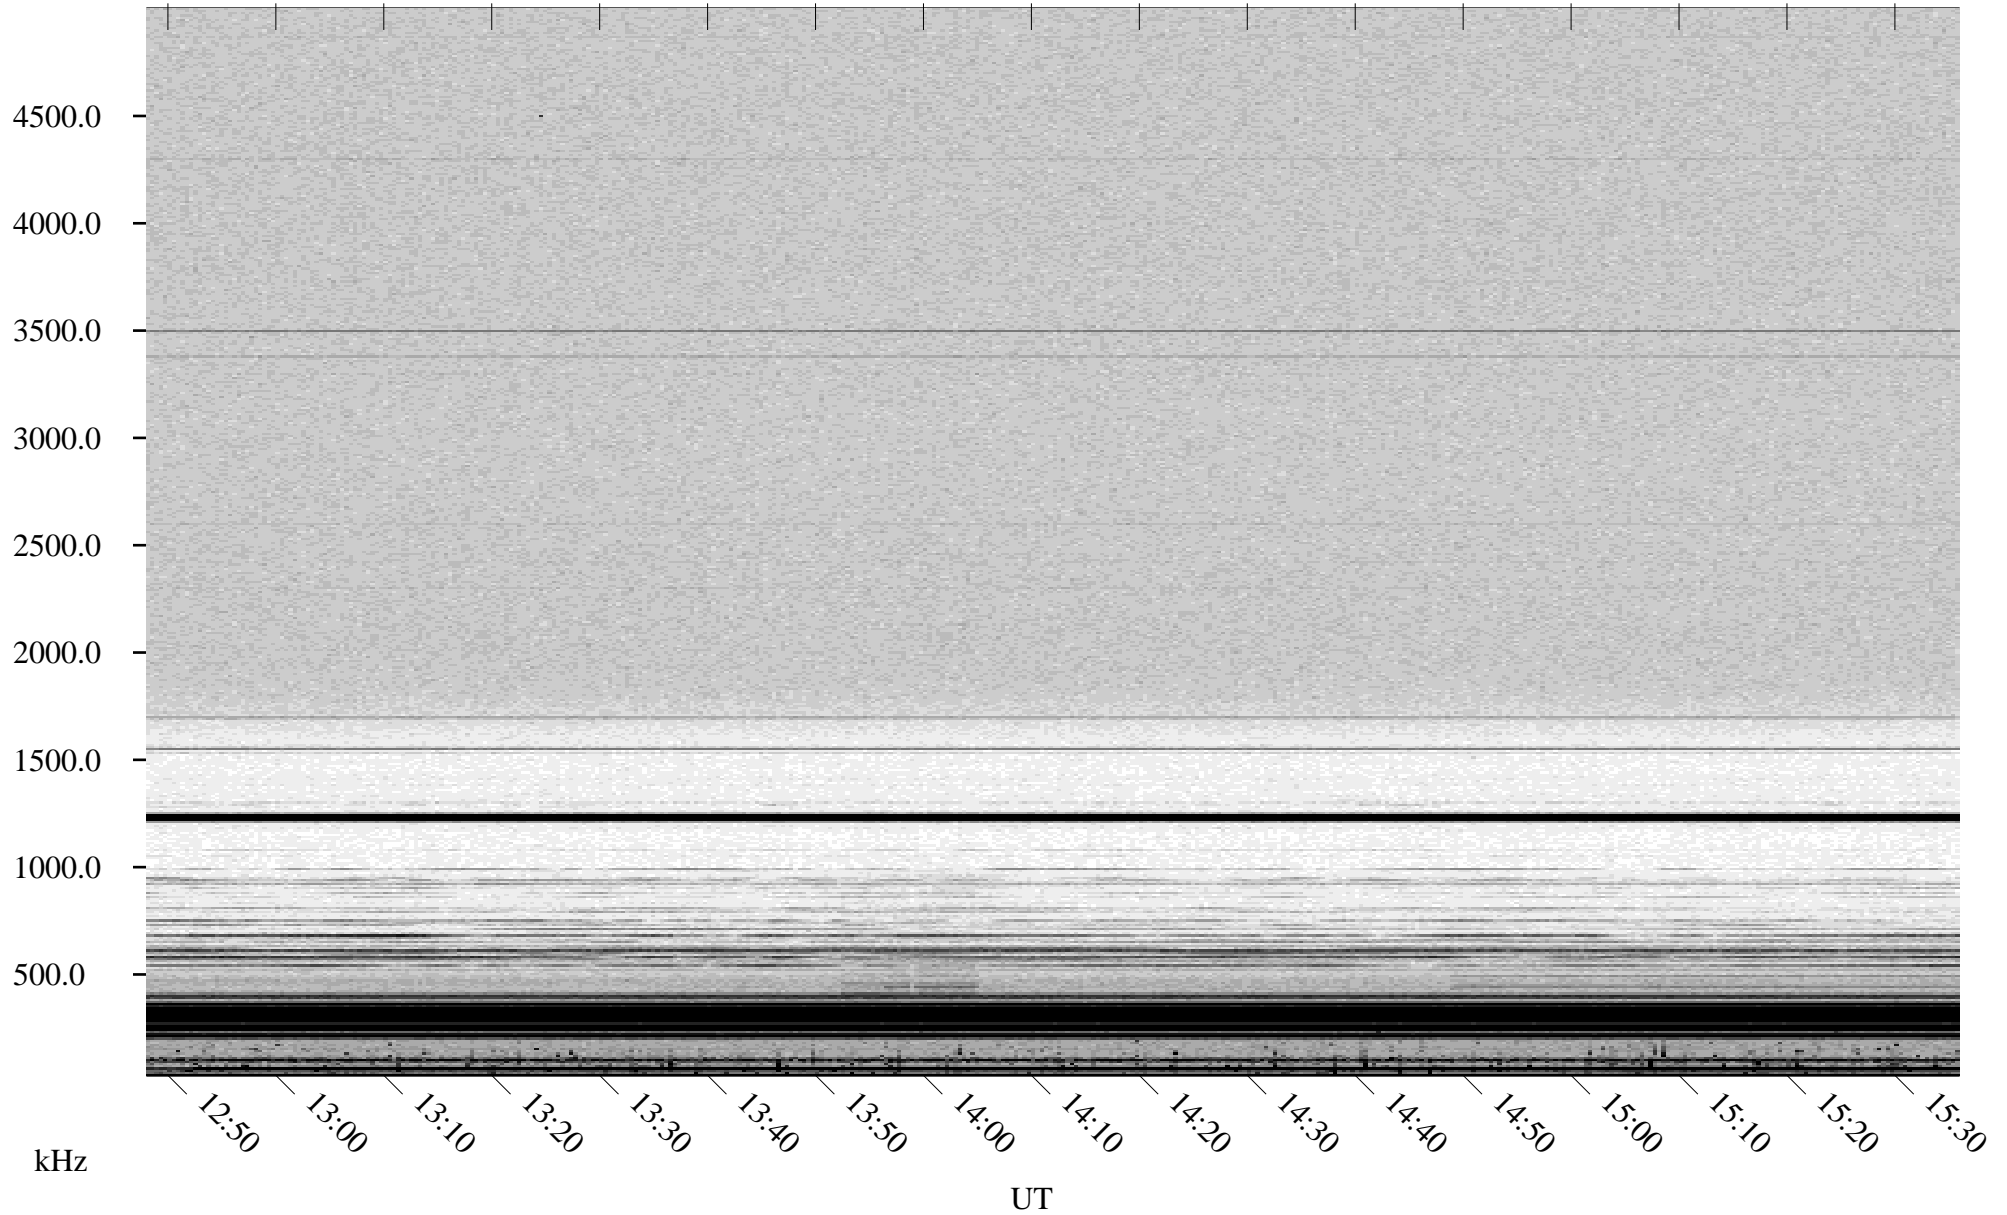

# 05/29/2002 Churchill, Manitoba

Linear Scale    Black = 161    White = 15

ch02148l.r00m max\_12

Page 5

# 05/29/2002 Churchill, Manitoba

Linear Scale    Black = 161    White = 15

ch02148l.r00m max\_12

Page 6

# 05/29/2002 Churchill, Manitoba

Linear Scale    Black = 161    White = 15

ch02148l.r00m max\_12

Page 7

# 05/29/2002 Churchill, Manitoba

Linear Scale    Black = 161    White = 15

ch02148l.r00m max\_12

Page 8