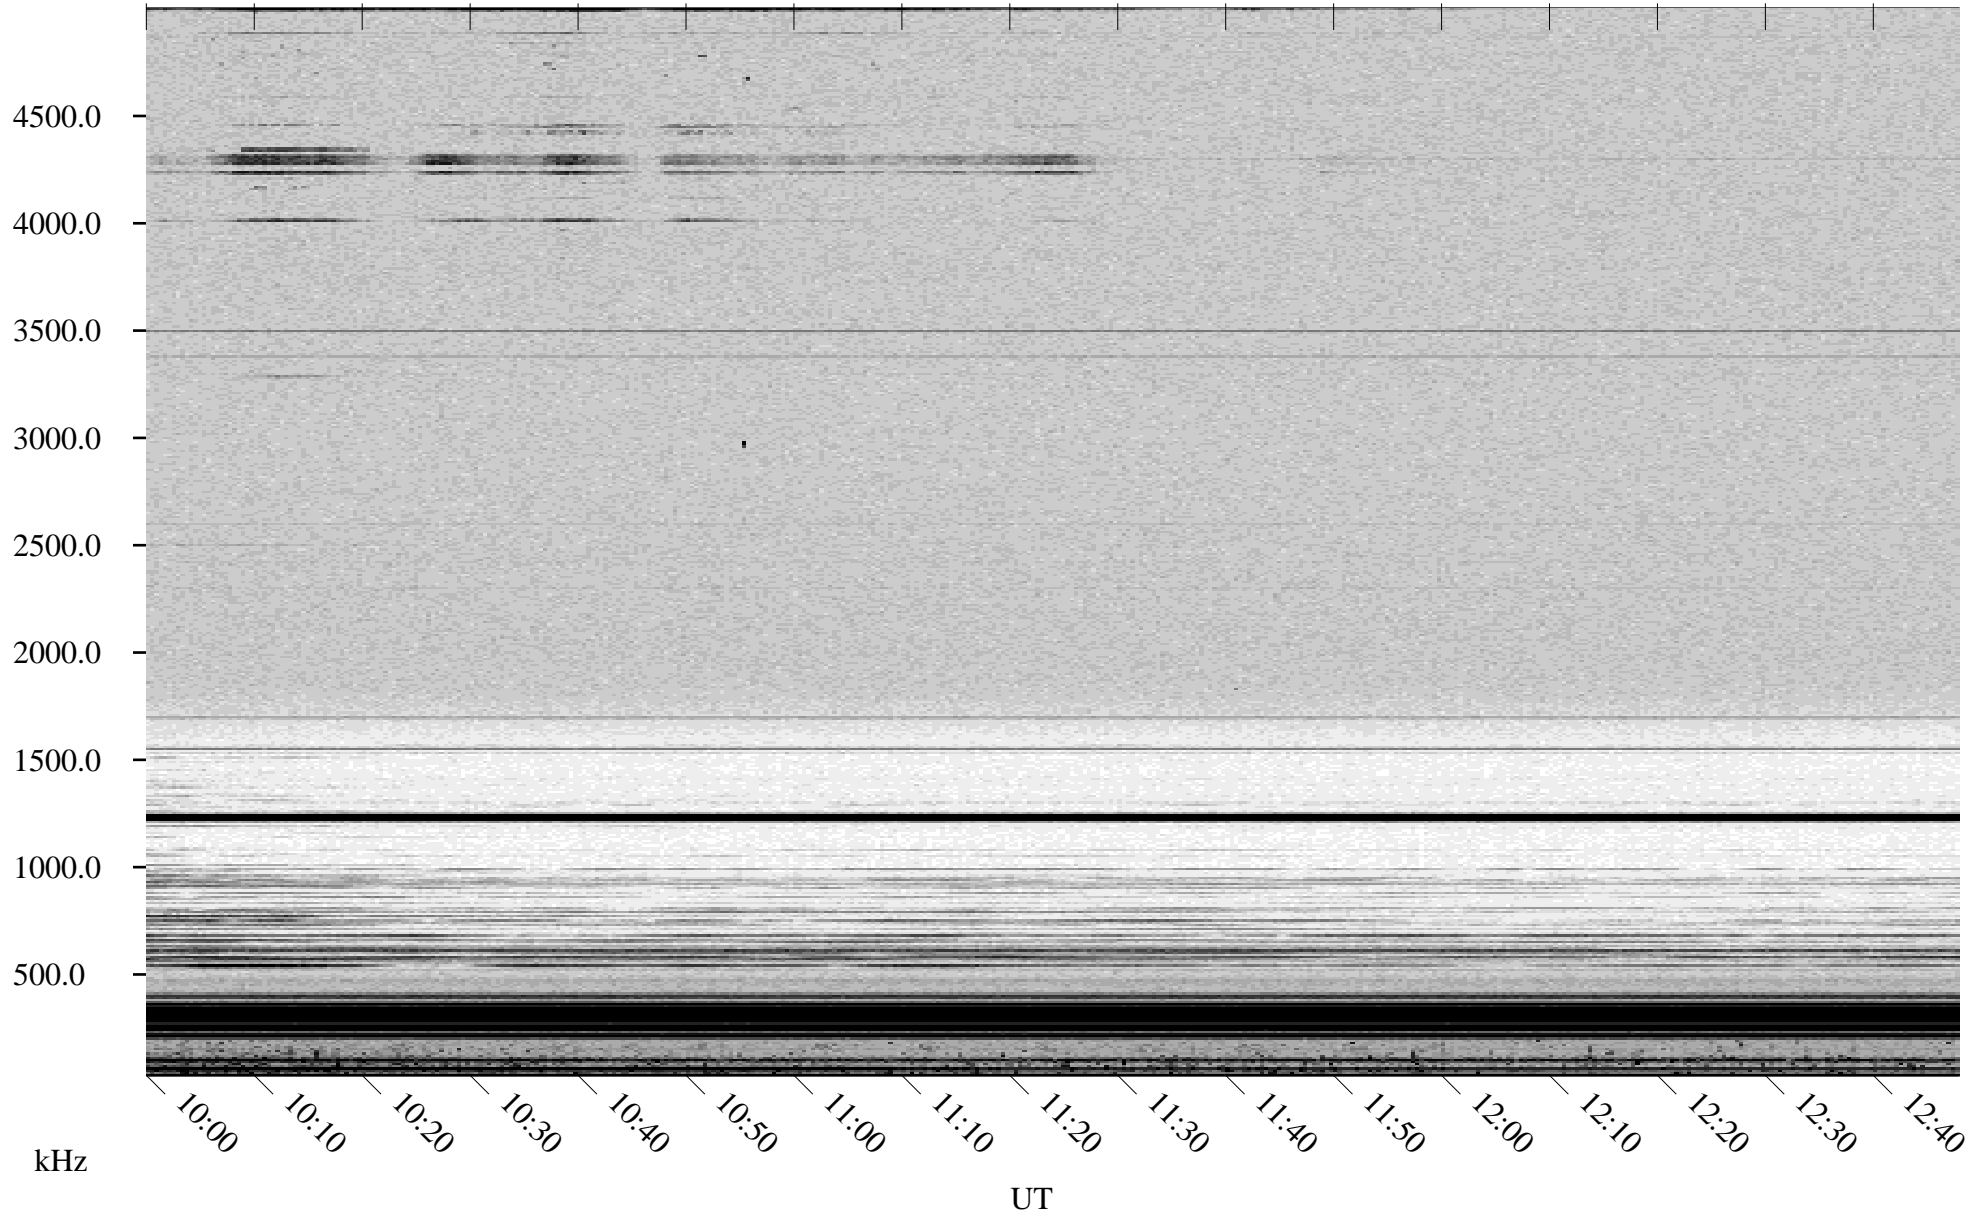

# 05/29/2002 Churchill, Manitoba

Linear Scale    Black = 161    White = 15

ch02148l.r00m max\_12

Page 4

# 05/29/2002 Churchill, Manitoba

Linear Scale    Black = 161    White = 15

ch02148l.r00m max\_12

Page 5

# 05/29/2002 Churchill, Manitoba

Linear Scale    Black = 161    White = 15

ch02148l.r00m max\_12

Page 6

# 05/29/2002 Churchill, Manitoba

Linear Scale    Black = 161    White = 15

ch02148l.r00m max\_12

Page 7