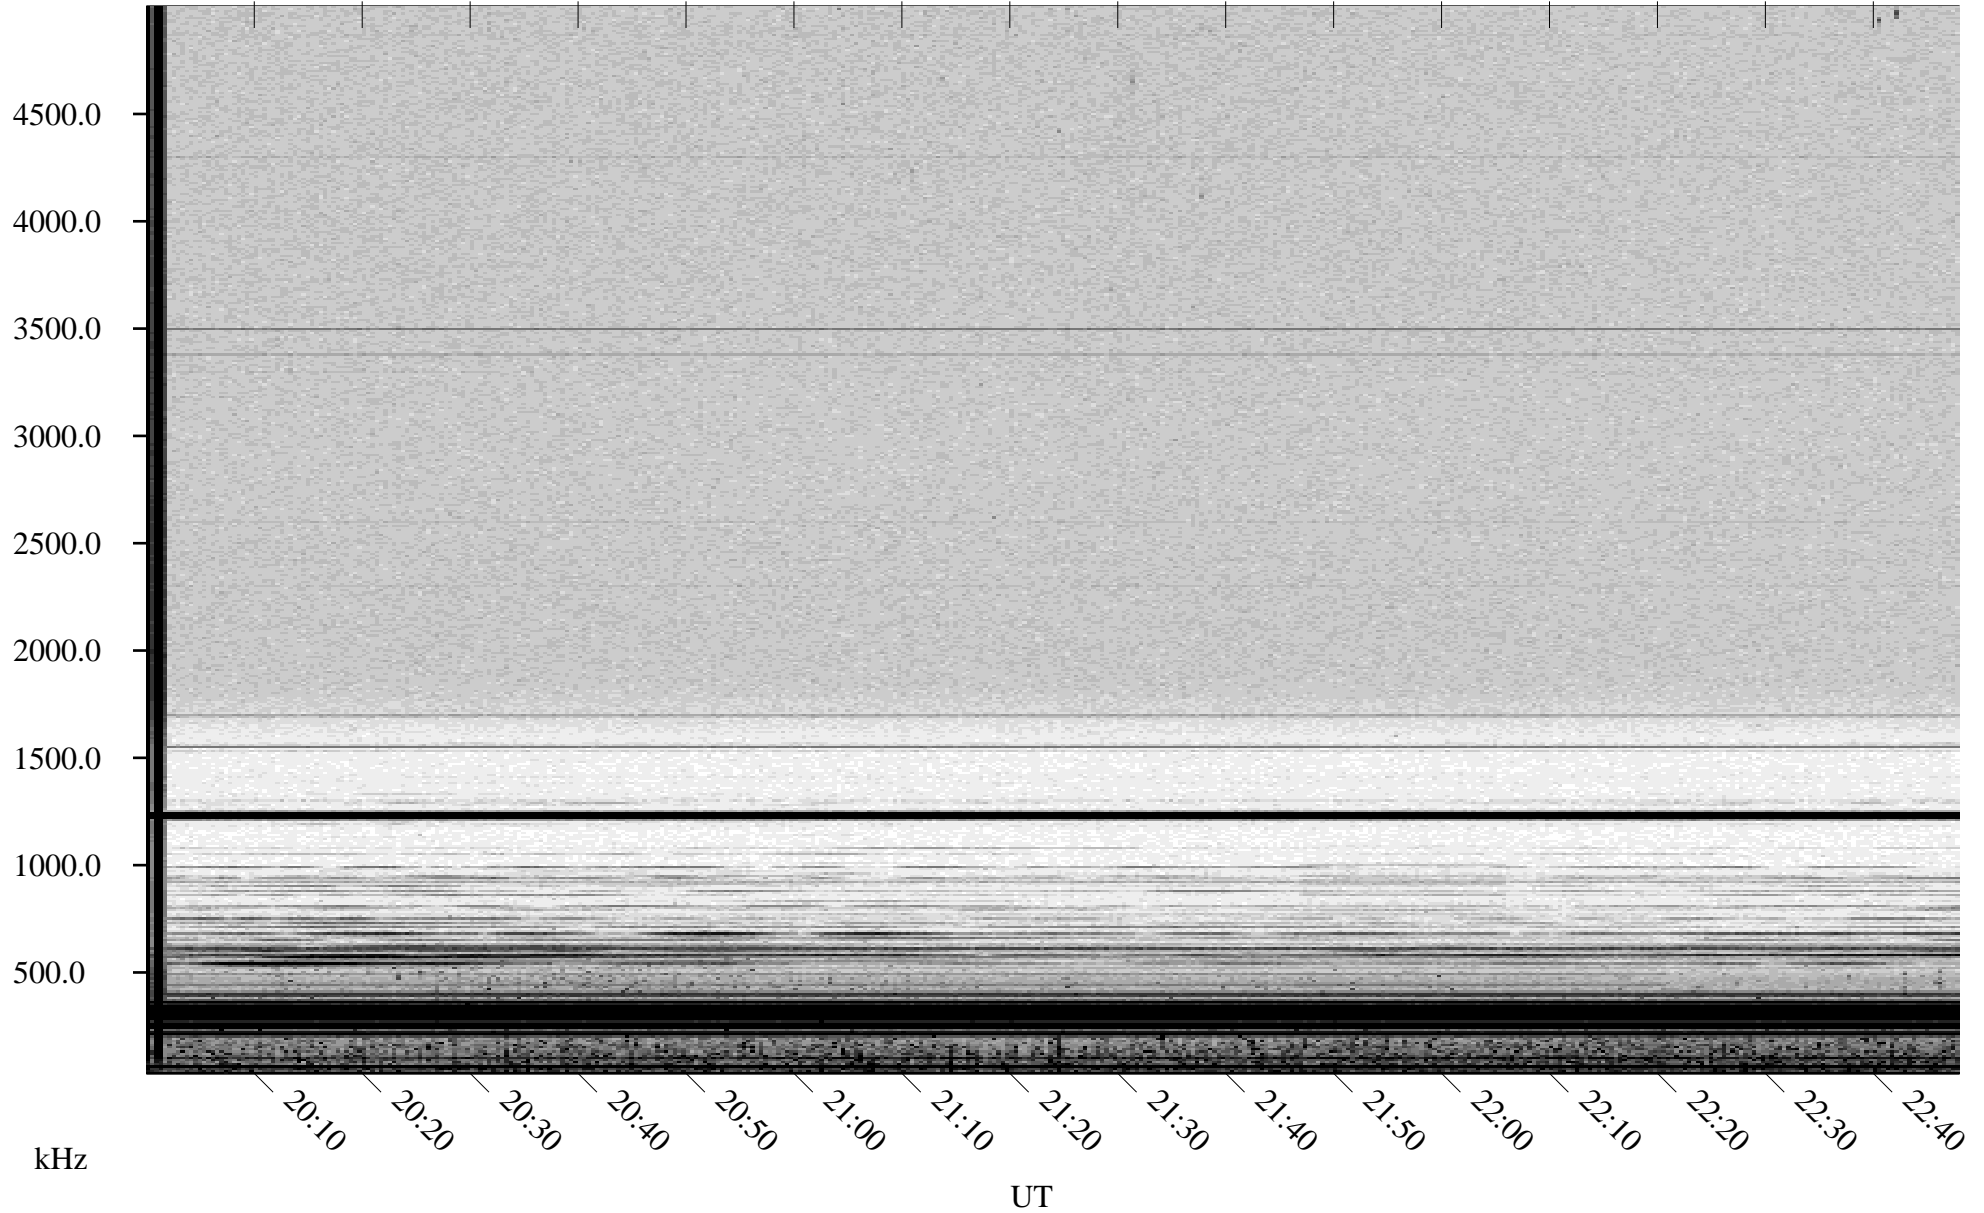

# 05/28/2002 Churchill, Manitoba

Linear Scale    Black = 161    White = 15

ch02148l.r00m max\_12

Page 1

# 05/28/2002 Churchill, Manitoba

Linear Scale    Black = 161    White = 15

ch02148l.r00m max\_12

Page 2

# 05/29/2002 Churchill, Manitoba

Linear Scale    Black = 161    White = 15

ch02148l.r00m max\_12

Page 3

# 05/29/2002 Churchill, Manitoba

Linear Scale    Black = 161    White = 15

ch02148l.r00m max\_12

Page 4