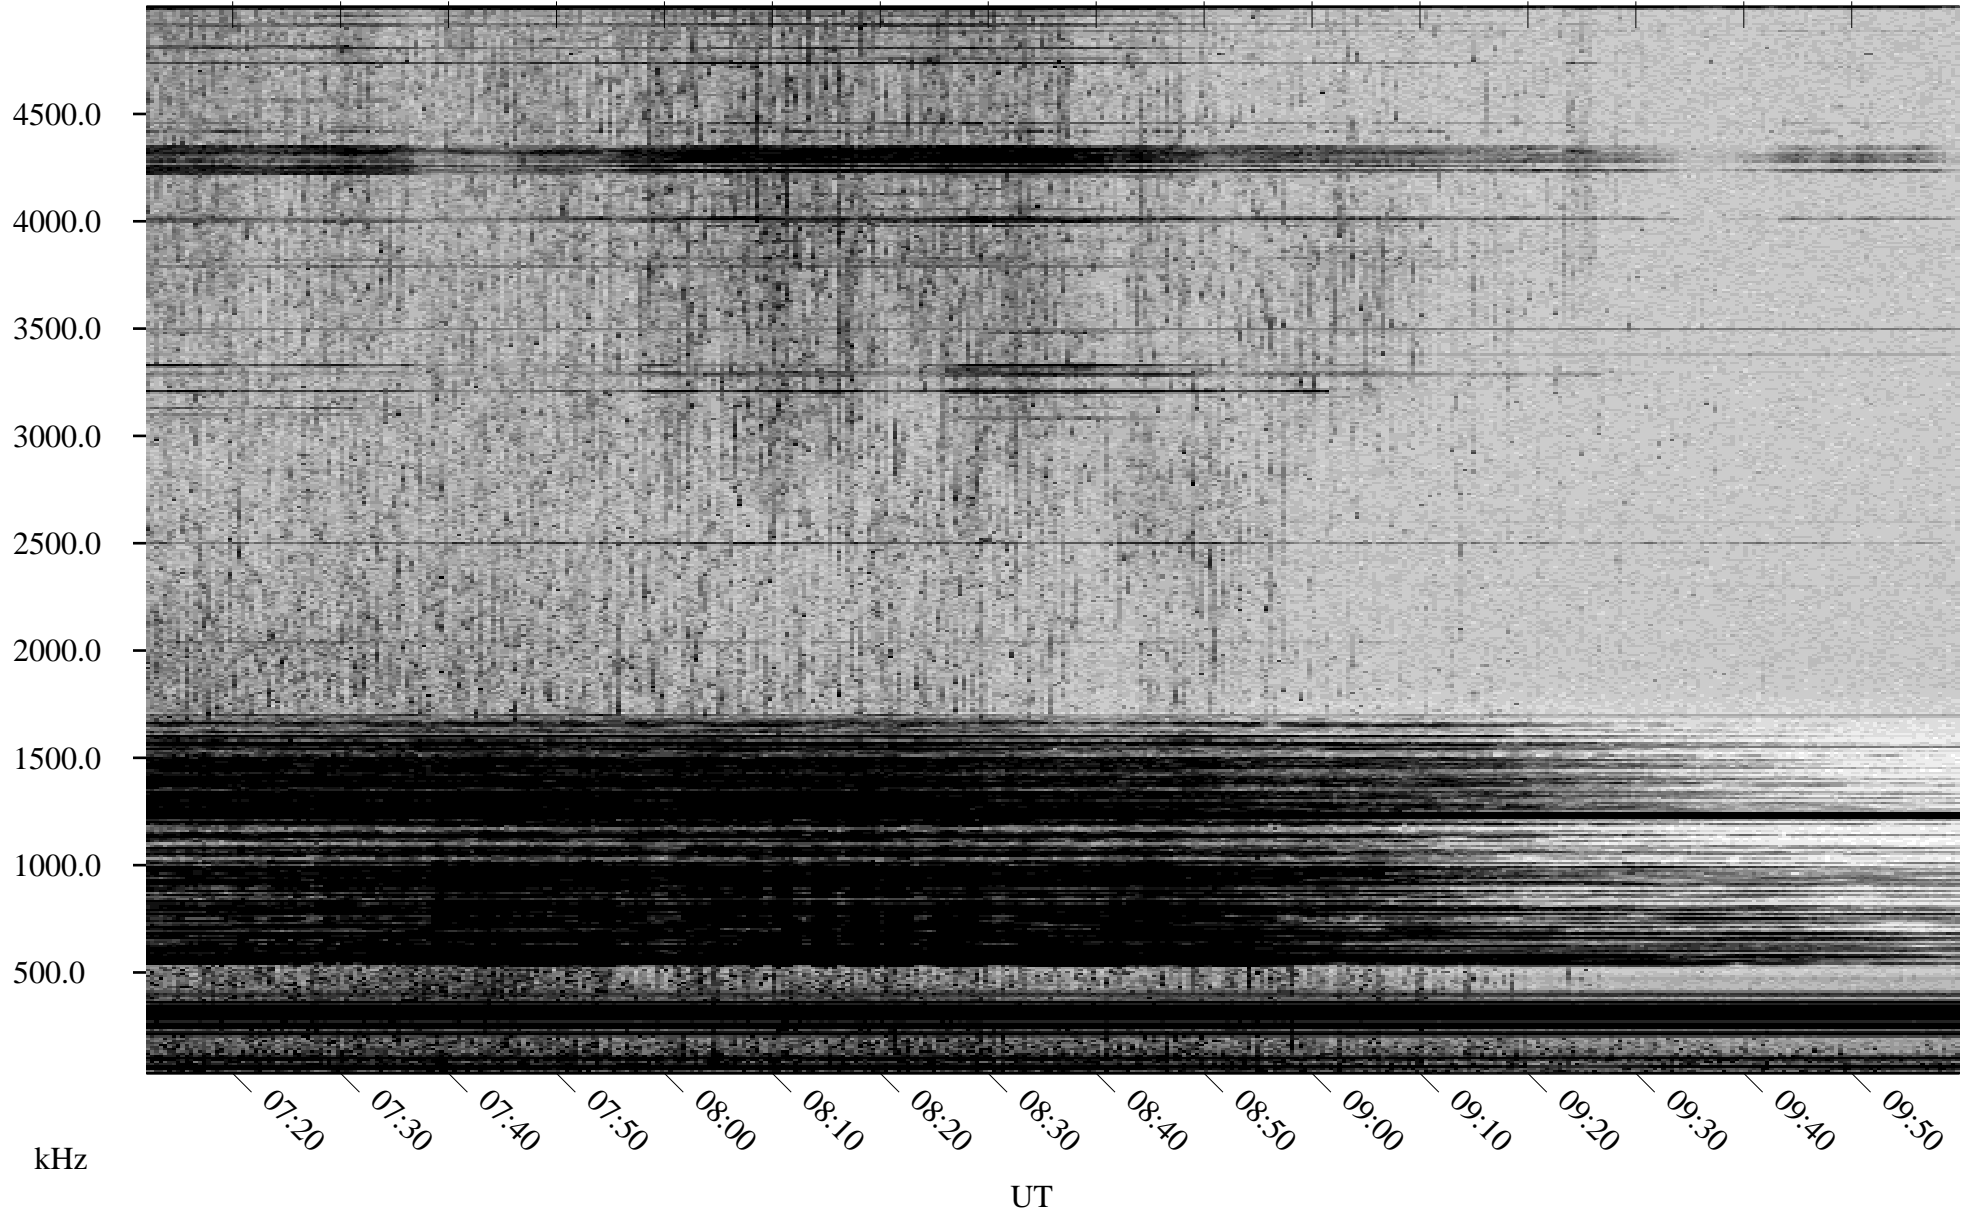

# 05/29/2002 Churchill, Manitoba

Linear Scale    Black = 161    White = 15

ch02148l.r00m max\_12

Page 3

# 05/29/2002 Churchill, Manitoba

Linear Scale    Black = 161    White = 15

ch02148l.r00m max\_12

Page 4

# 05/29/2002 Churchill, Manitoba

Linear Scale    Black = 161    White = 15

ch02148l.r00m max\_12

Page 5

# 05/29/2002 Churchill, Manitoba

Linear Scale    Black = 161    White = 15

ch02148l.r00m max\_12

Page 6