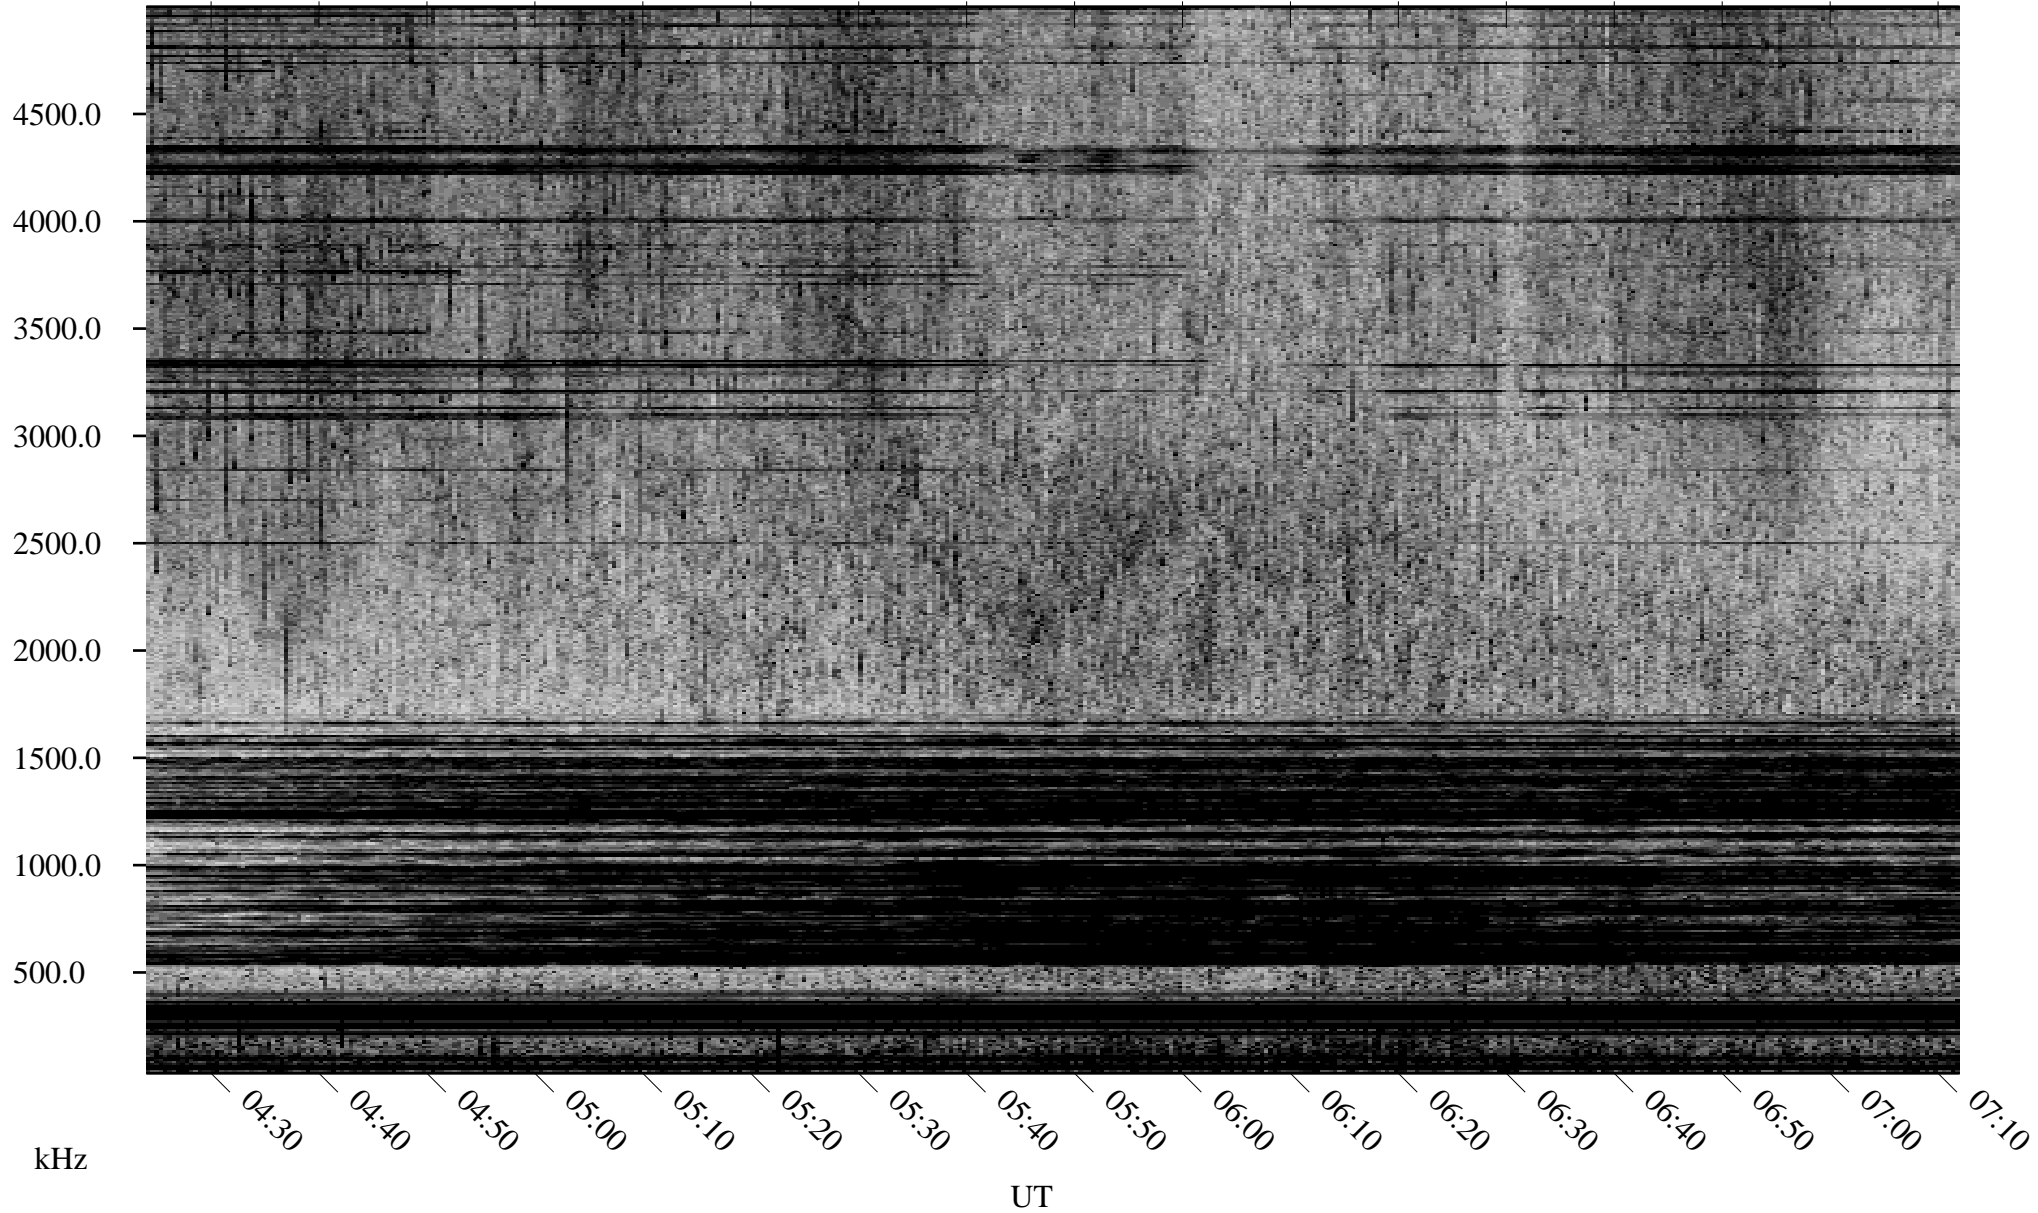

# 05/28/2002 Churchill, Manitoba

Linear Scale    Black = 161    White = 15

ch02148l.r00m max\_12

Page 1

# 05/28/2002 Churchill, Manitoba

Linear Scale    Black = 161    White = 15

ch02148l.r00m max\_12

Page 2

# 05/29/2002 Churchill, Manitoba

Linear Scale    Black = 161    White = 15

ch02148l.r00m max\_12

Page 3

# 05/29/2002 Churchill, Manitoba

Linear Scale    Black = 161    White = 15

ch02148l.r00m max\_12

Page 4