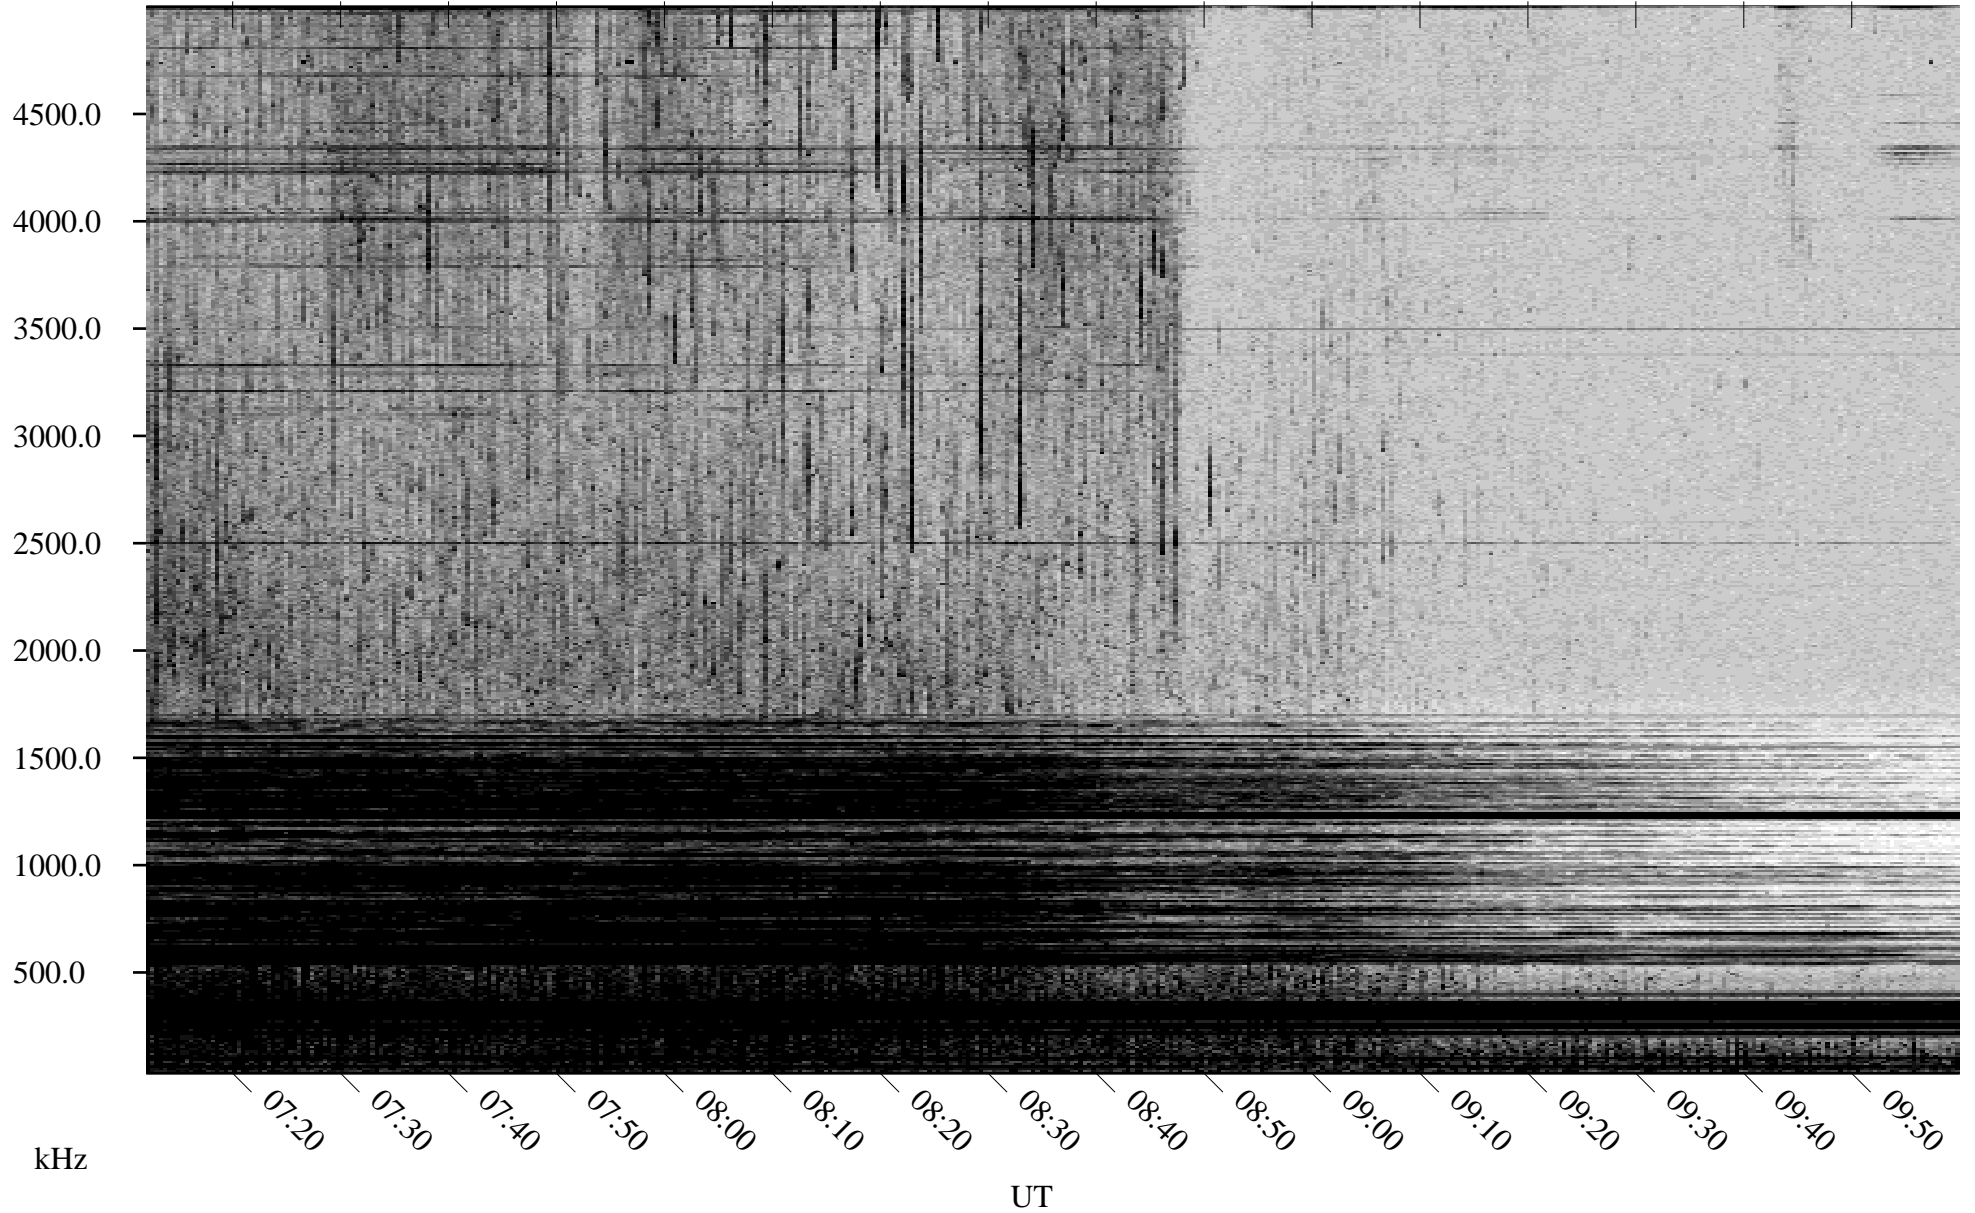

# 06/22/2002 Churchill, Manitoba

Linear Scale    Black = 161    White = 15

ch02173l.r01m max\_12

Page 1

# 06/23/2002 Churchill, Manitoba

Linear Scale    Black = 161    White = 15

ch02173l.r01m max\_12

Page 4

# 06/23/2002 Churchill, Manitoba

Linear Scale    Black = 161    White = 15

ch02173l.r01m max\_12

Page 5