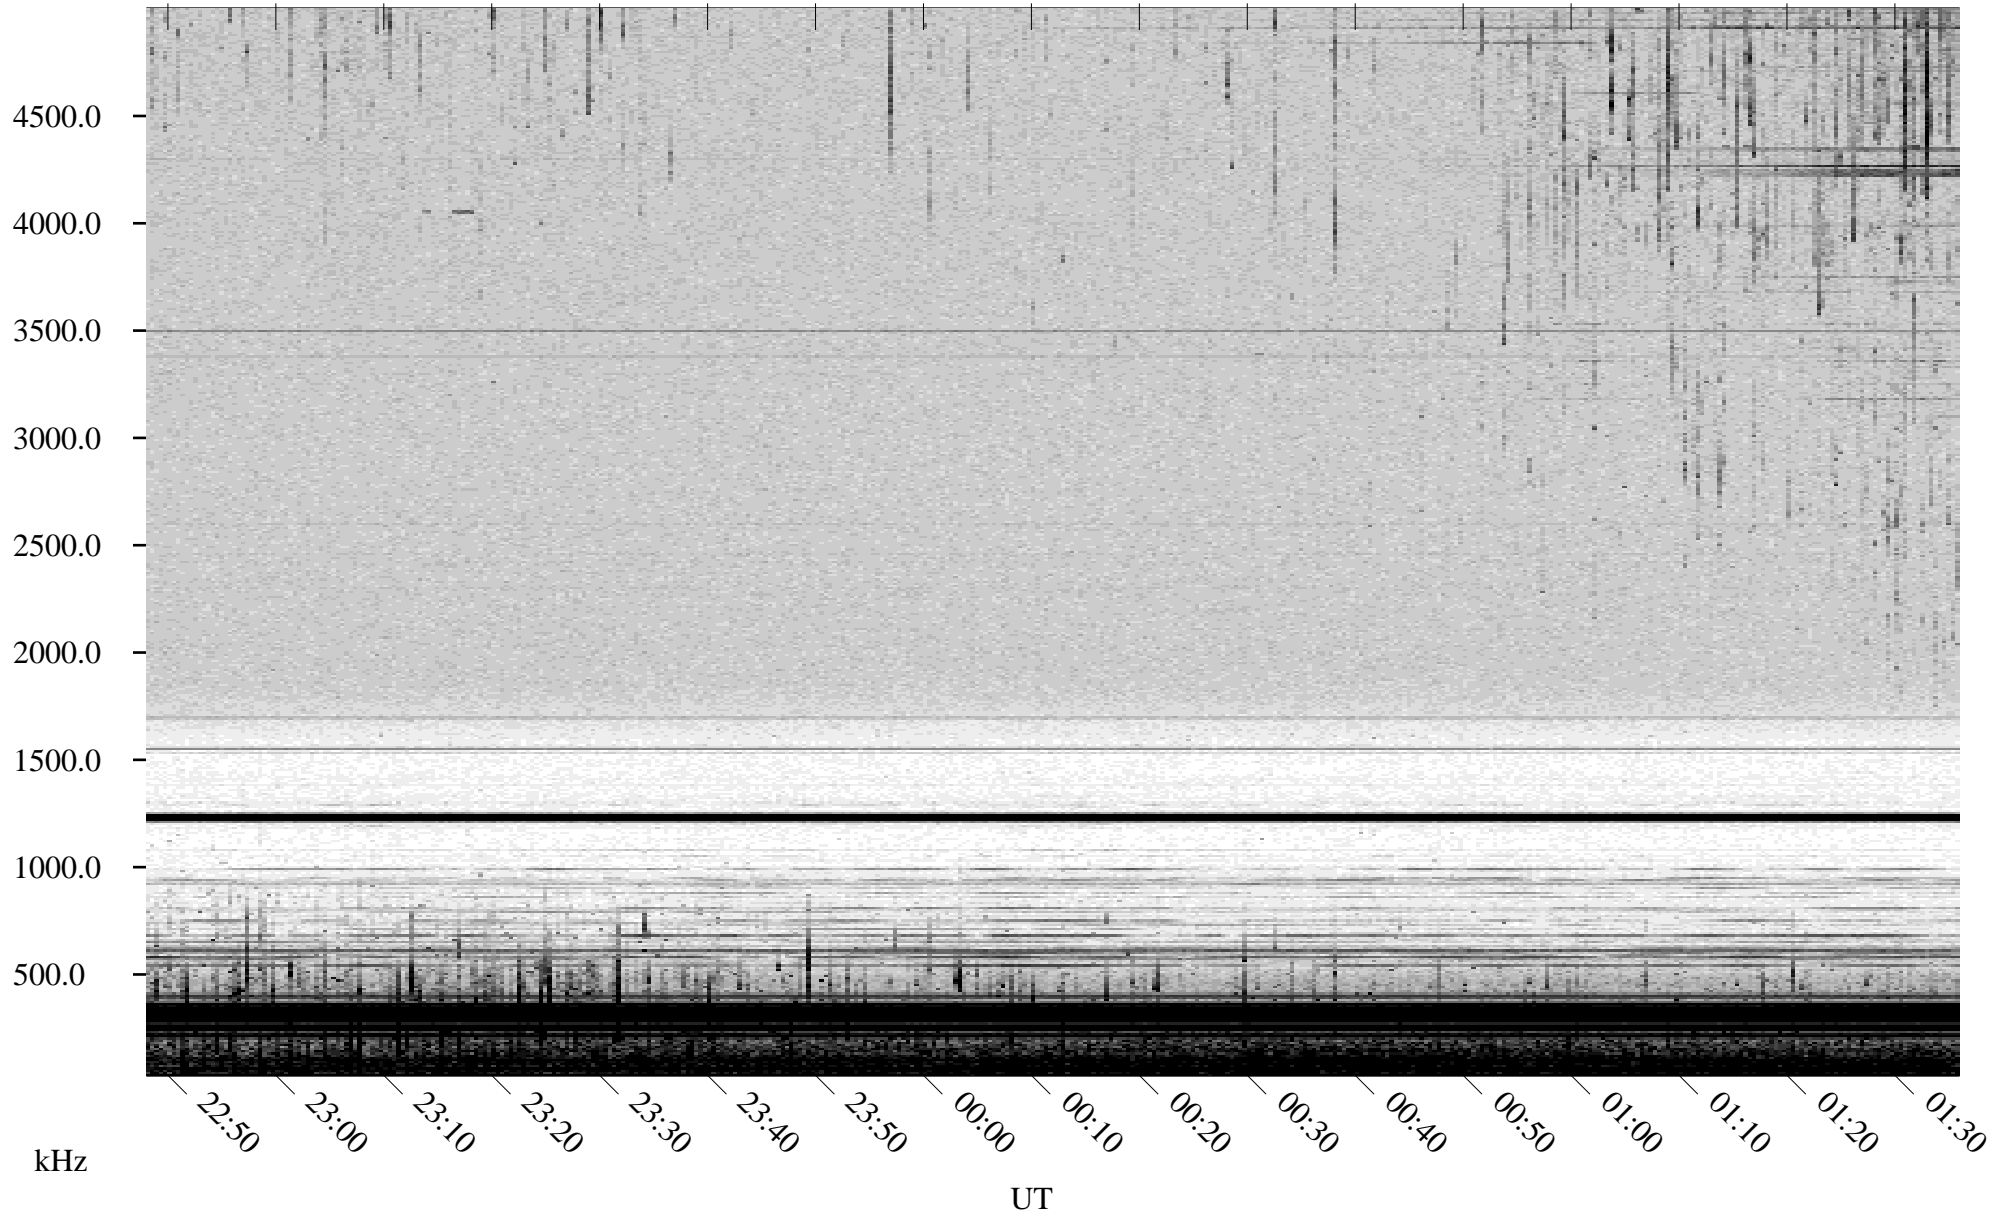

# 06/22/2002 Churchill, Manitoba

Linear Scale    Black = 161    White = 15

ch02173l.r01m max\_12

Page 1

# 06/22/2002 Churchill, Manitoba

Linear Scale    Black = 161    White = 15

ch02173l.r01m max\_12

Page 2

# 06/23/2002 Churchill, Manitoba

Linear Scale    Black = 161    White = 15

ch02173l.r01m max\_12

Page 3

# 06/23/2002 Churchill, Manitoba

Linear Scale    Black = 161    White = 15

ch02173l.r01m max\_12

Page 4