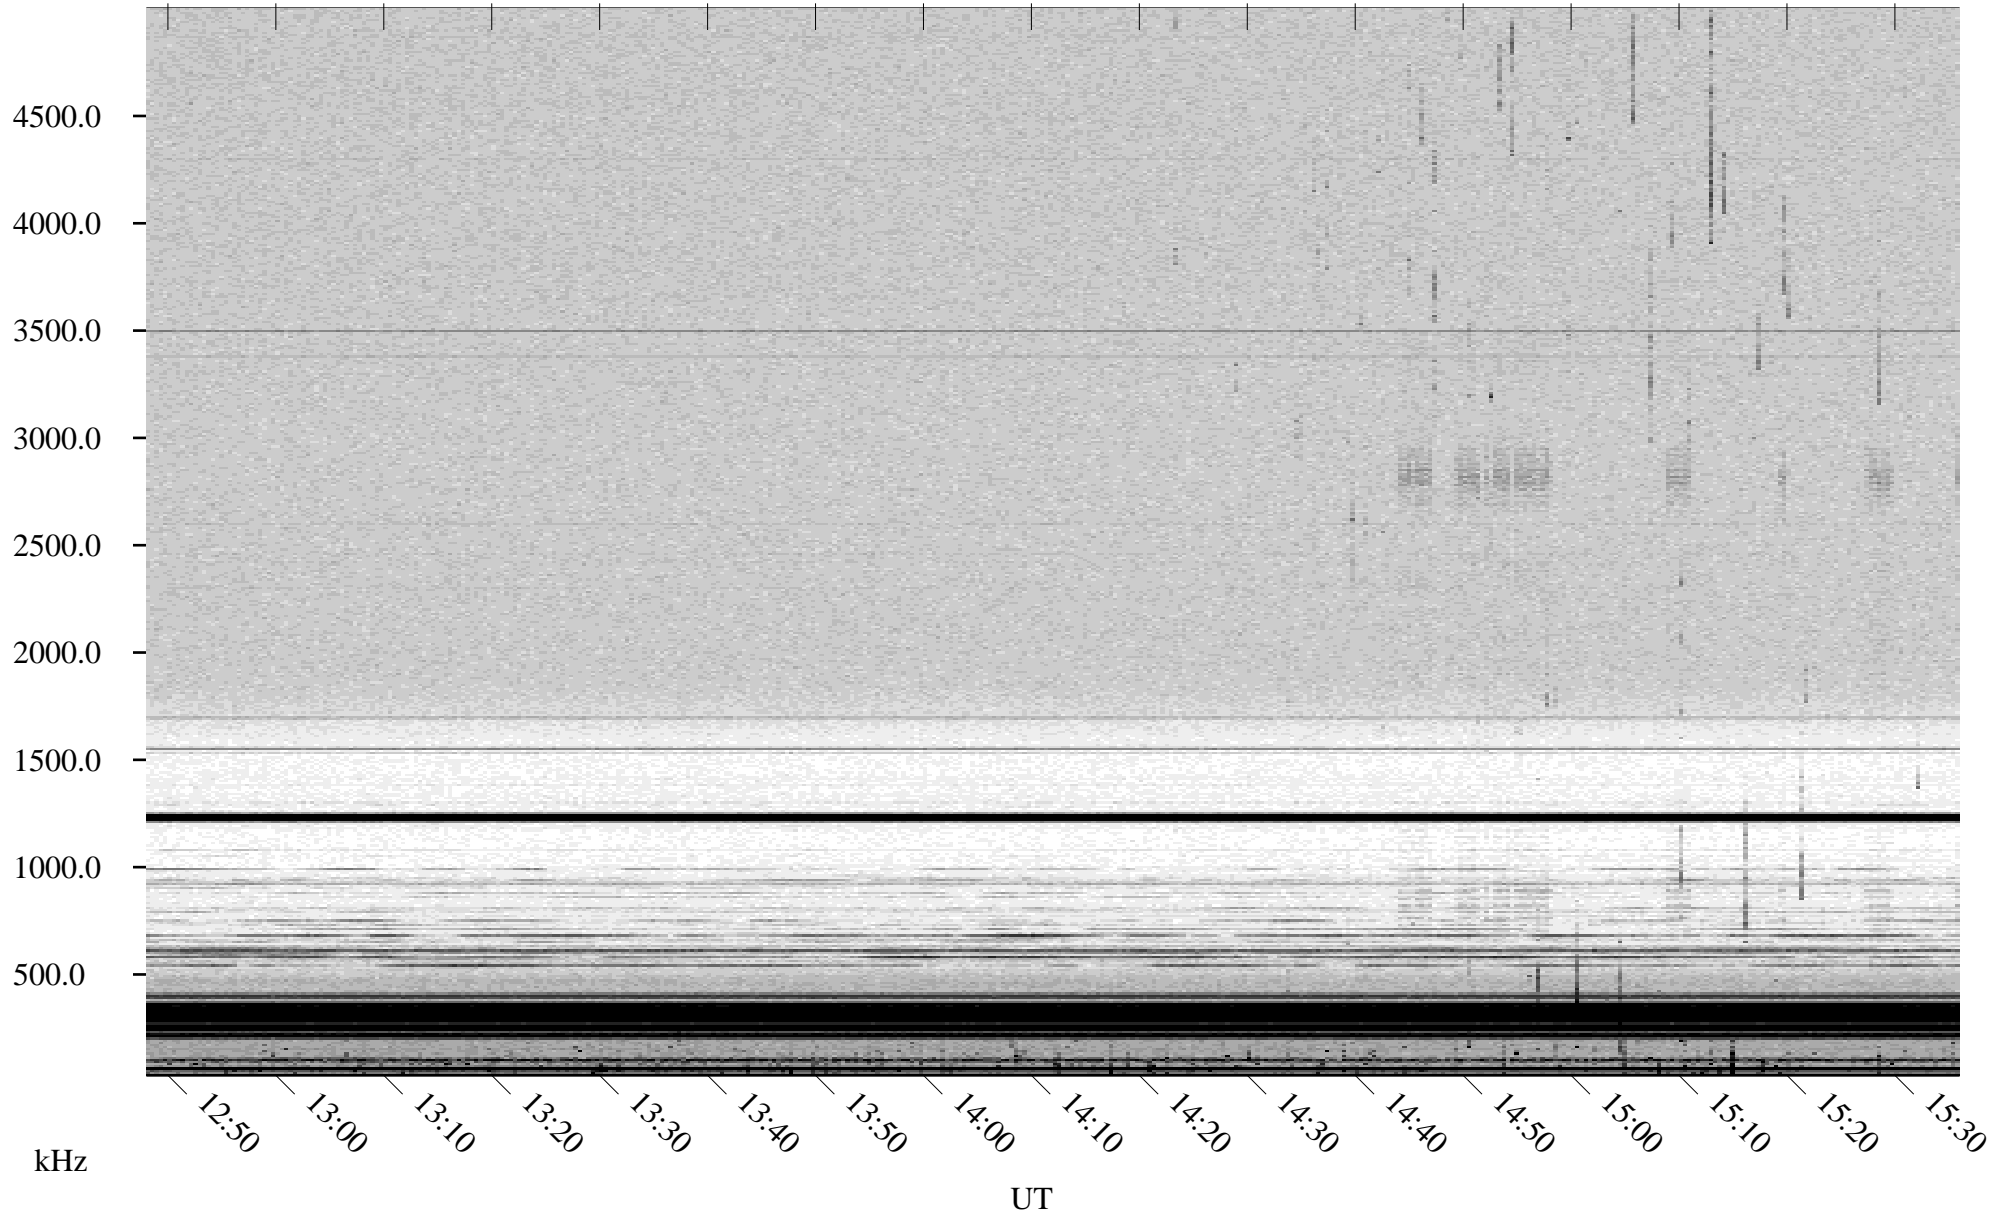

# 06/23/2002 Churchill, Manitoba

Linear Scale    Black = 161    White = 15

ch02173l.r01m max\_12

Page 5

# 06/23/2002 Churchill, Manitoba

Linear Scale    Black = 161    White = 15

ch02173l.r01m max\_12

Page 6

# 06/23/2002 Churchill, Manitoba

Linear Scale    Black = 161    White = 15

ch02173l.r01m max\_12

Page 7

# 06/23/2002 Churchill, Manitoba

Linear Scale    Black = 161    White = 15

ch02173l.r01m max\_12

Page 8