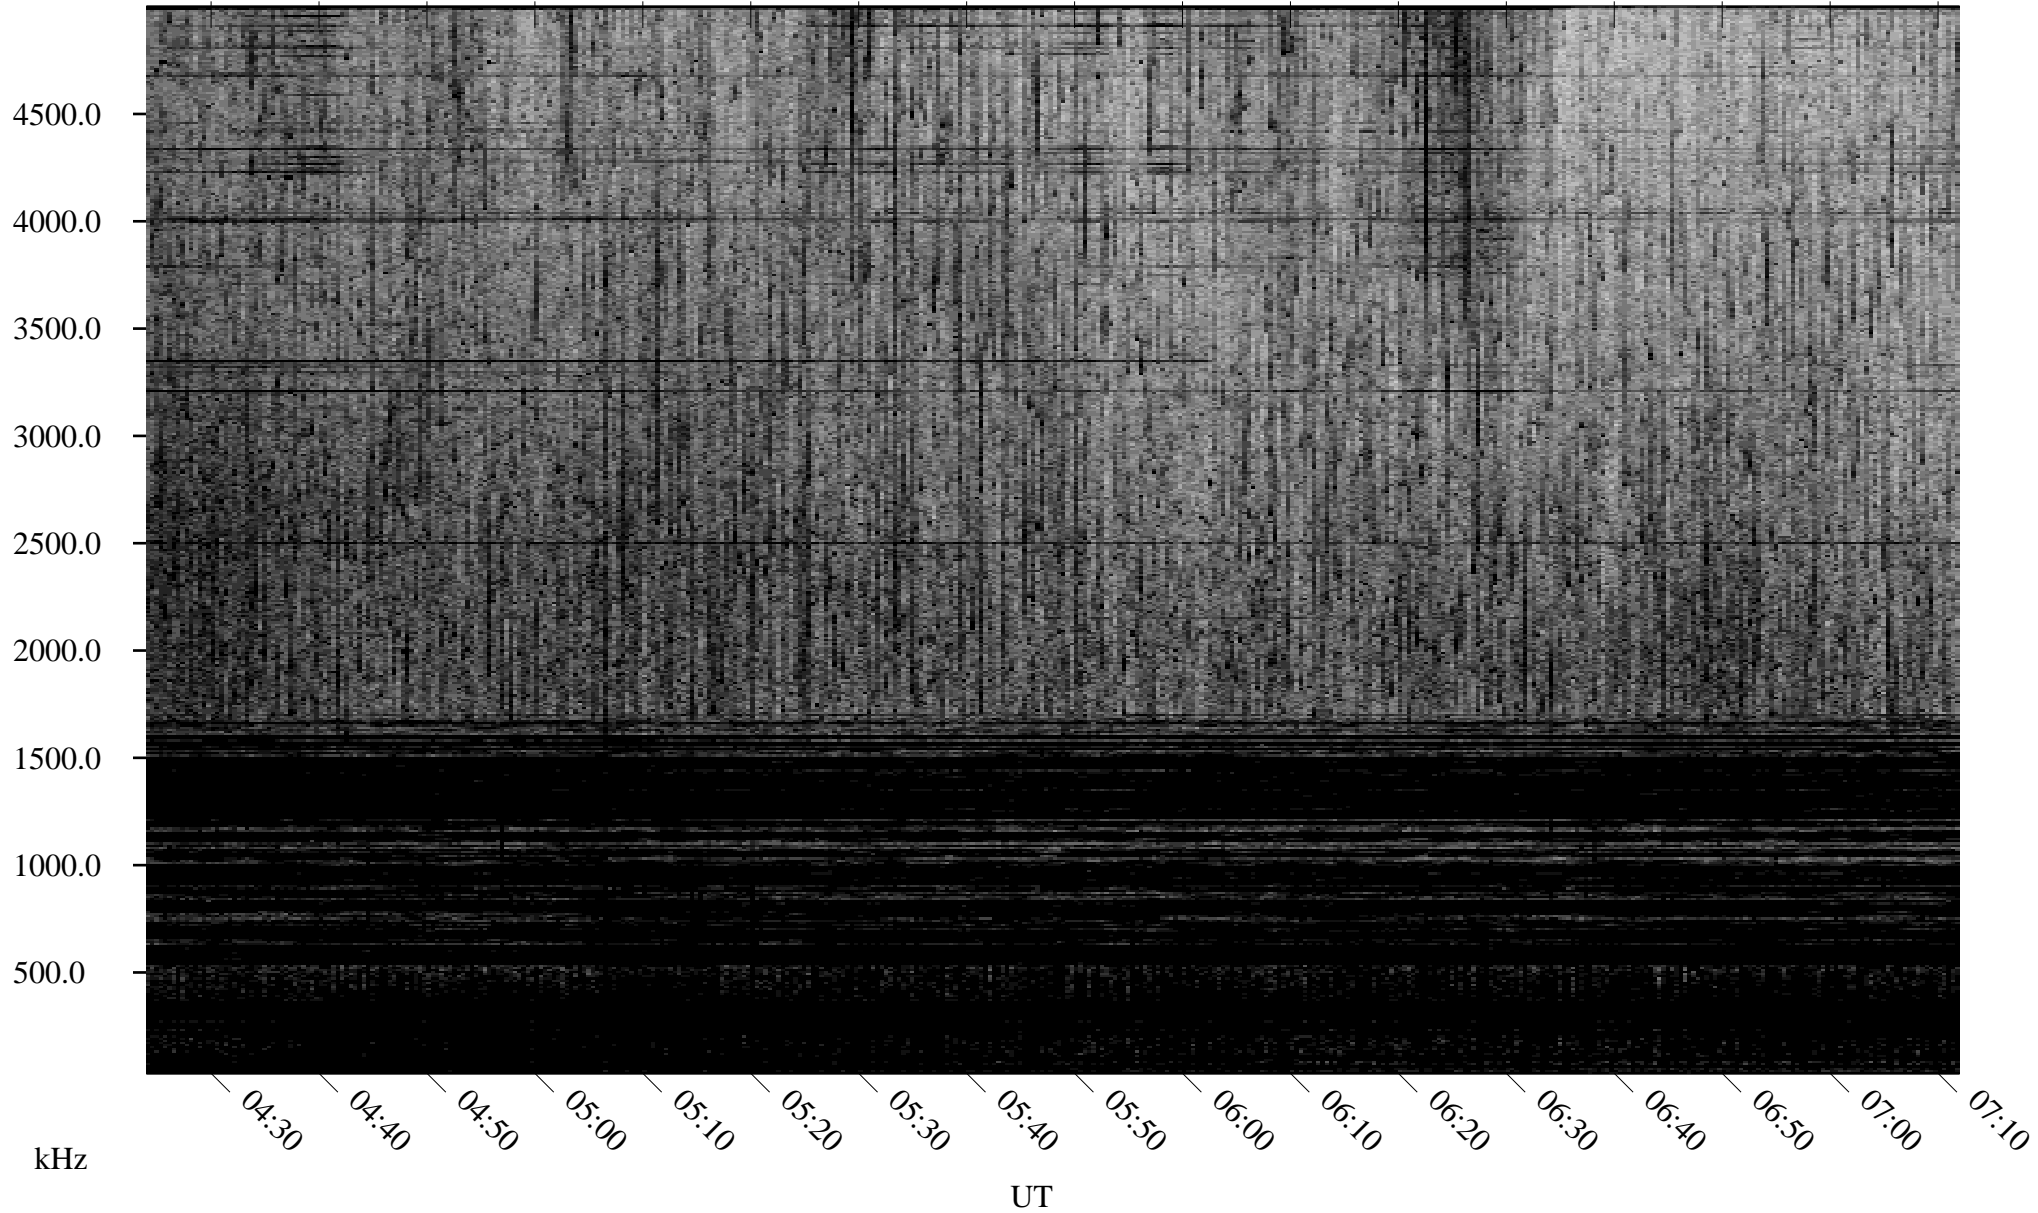

# 06/22/2002 Churchill, Manitoba

Linear Scale    Black = 161    White = 15

ch02173l.r01m max\_12

Page 1

# 06/22/2002 Churchill, Manitoba

Linear Scale    Black = 161    White = 15

ch02173l.r01m max\_12

Page 2

# 06/23/2002 Churchill, Manitoba

Linear Scale    Black = 161    White = 15

ch02173l.r01m max\_12

Page 3

# 06/23/2002 Churchill, Manitoba

Linear Scale    Black = 161    White = 15

ch02173l.r01m max\_12

Page 4