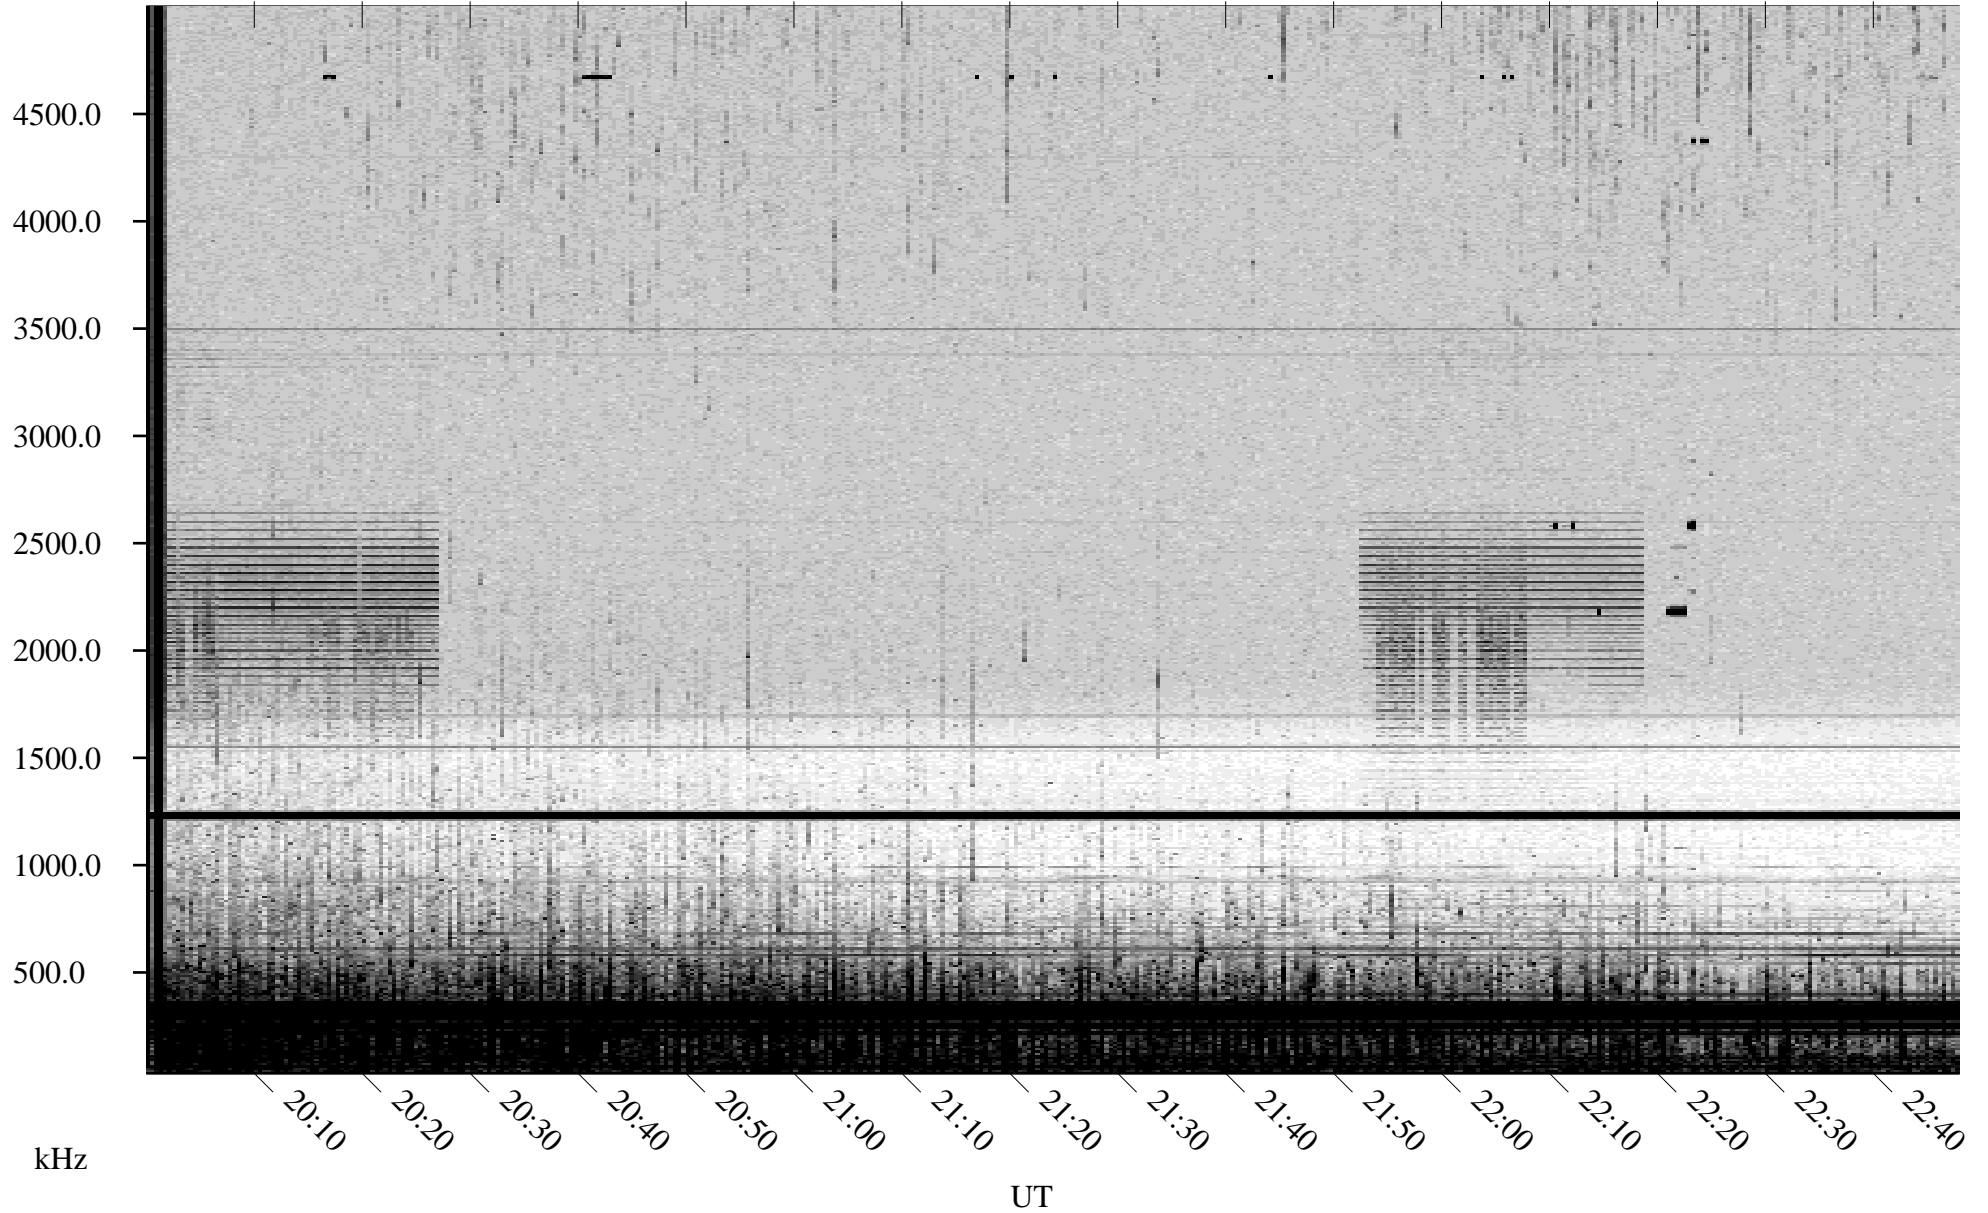

# 06/22/2002 Churchill, Manitoba

Linear Scale    Black = 161    White = 15

ch02173l.r01m max\_12

Page 1

# 06/22/2002 Churchill, Manitoba

Linear Scale    Black = 161    White = 15

ch02173l.r01m max\_12

Page 2

# 06/23/2002 Churchill, Manitoba

Linear Scale    Black = 161    White = 15

ch02173l.r01m max\_12

Page 3

# 06/23/2002 Churchill, Manitoba

Linear Scale    Black = 161    White = 15

ch02173l.r01m max\_12

Page 4