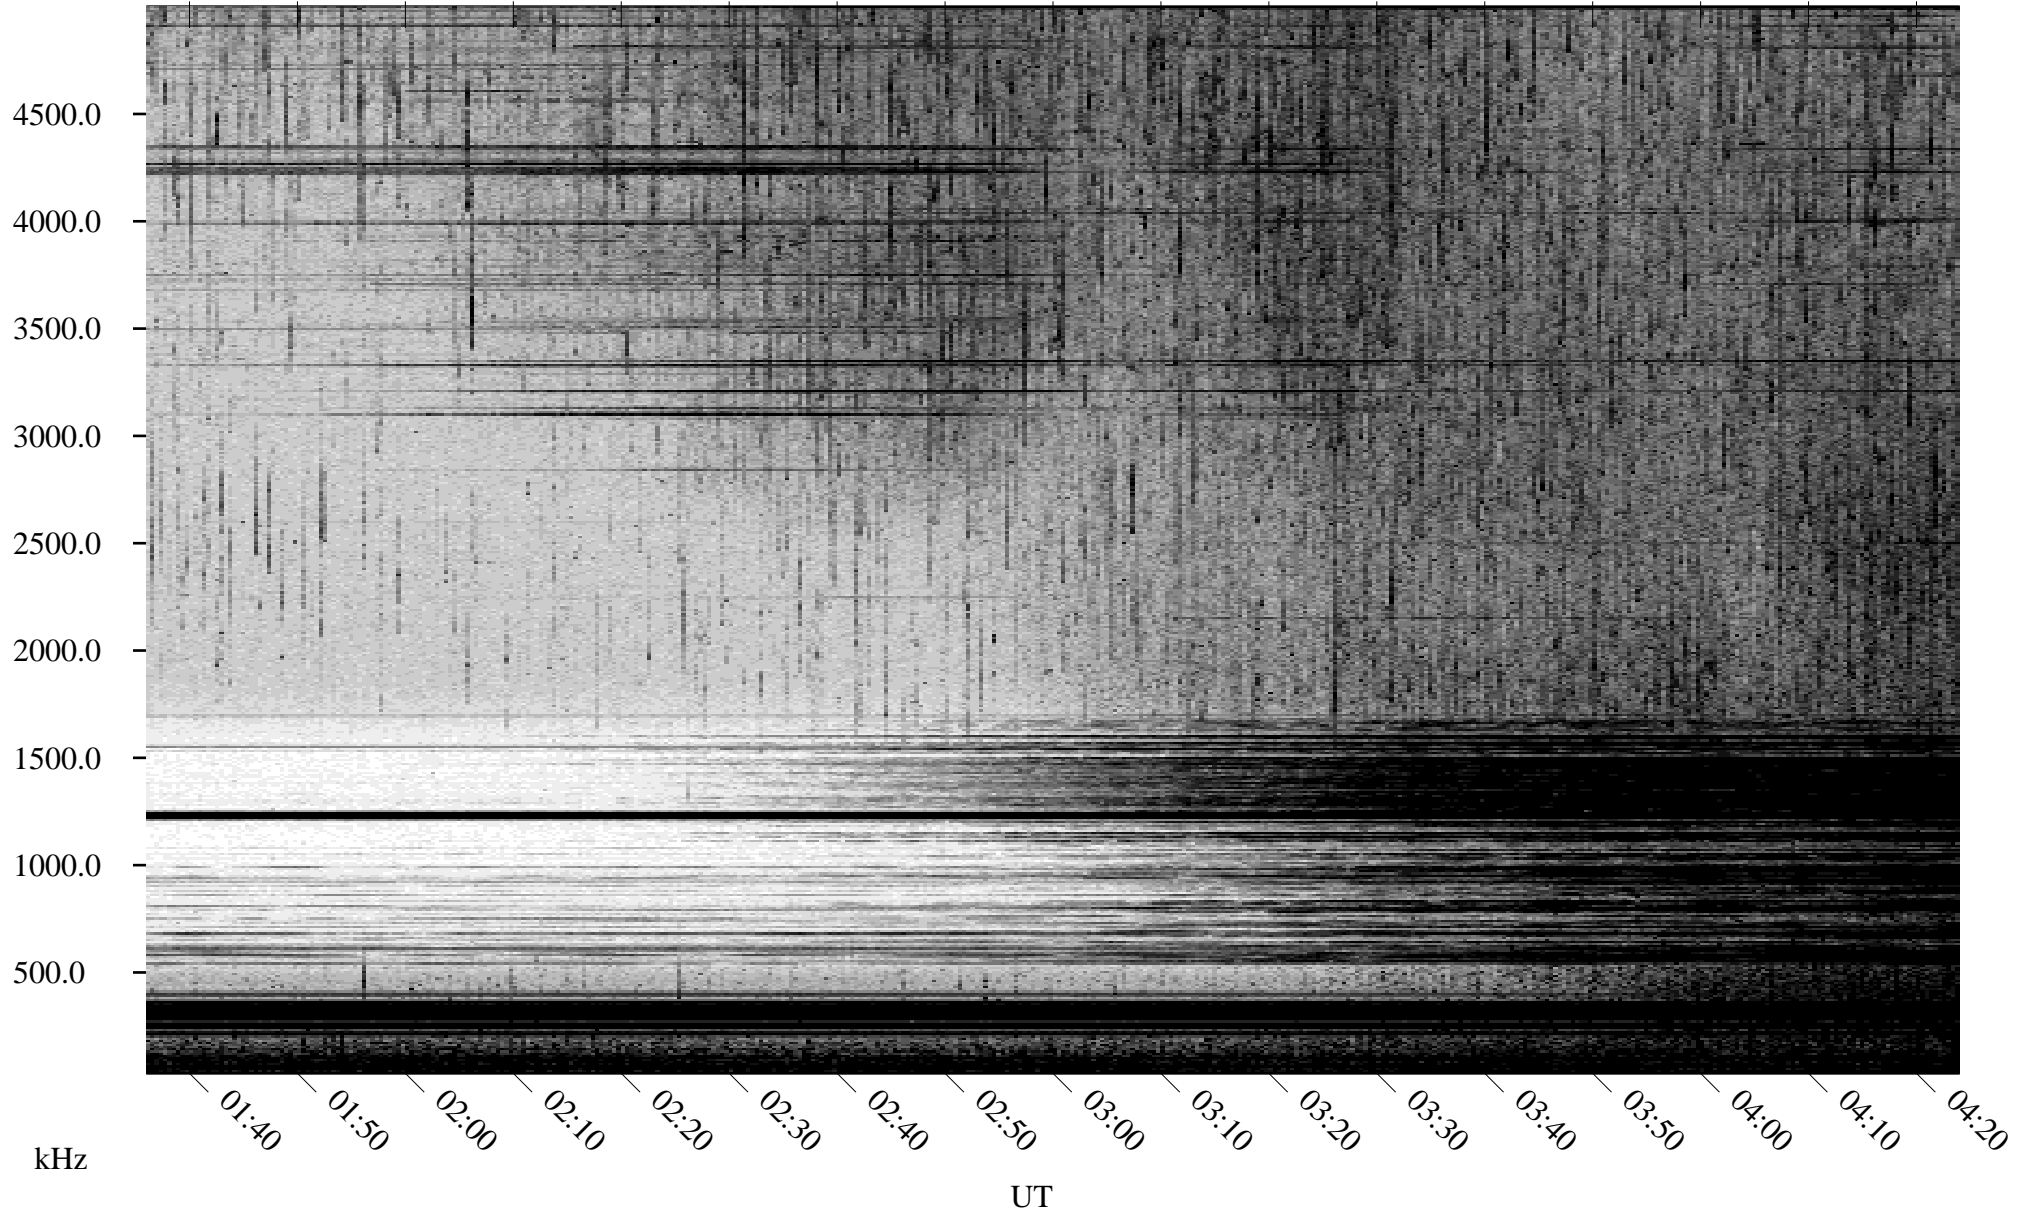

# 06/22/2002 Churchill, Manitoba

Linear Scale    Black = 161    White = 15

ch02173l.r01m max\_12

Page 1

# 06/22/2002 Churchill, Manitoba

Linear Scale    Black = 161    White = 15

ch02173l.r01m max\_12

Page 2

# 06/23/2002 Churchill, Manitoba

Linear Scale    Black = 161    White = 15

ch02173l.r01m max\_12

Page 3

# 06/23/2002 Churchill, Manitoba

Linear Scale    Black = 161    White = 15

ch02173l.r01m max\_12

Page 4