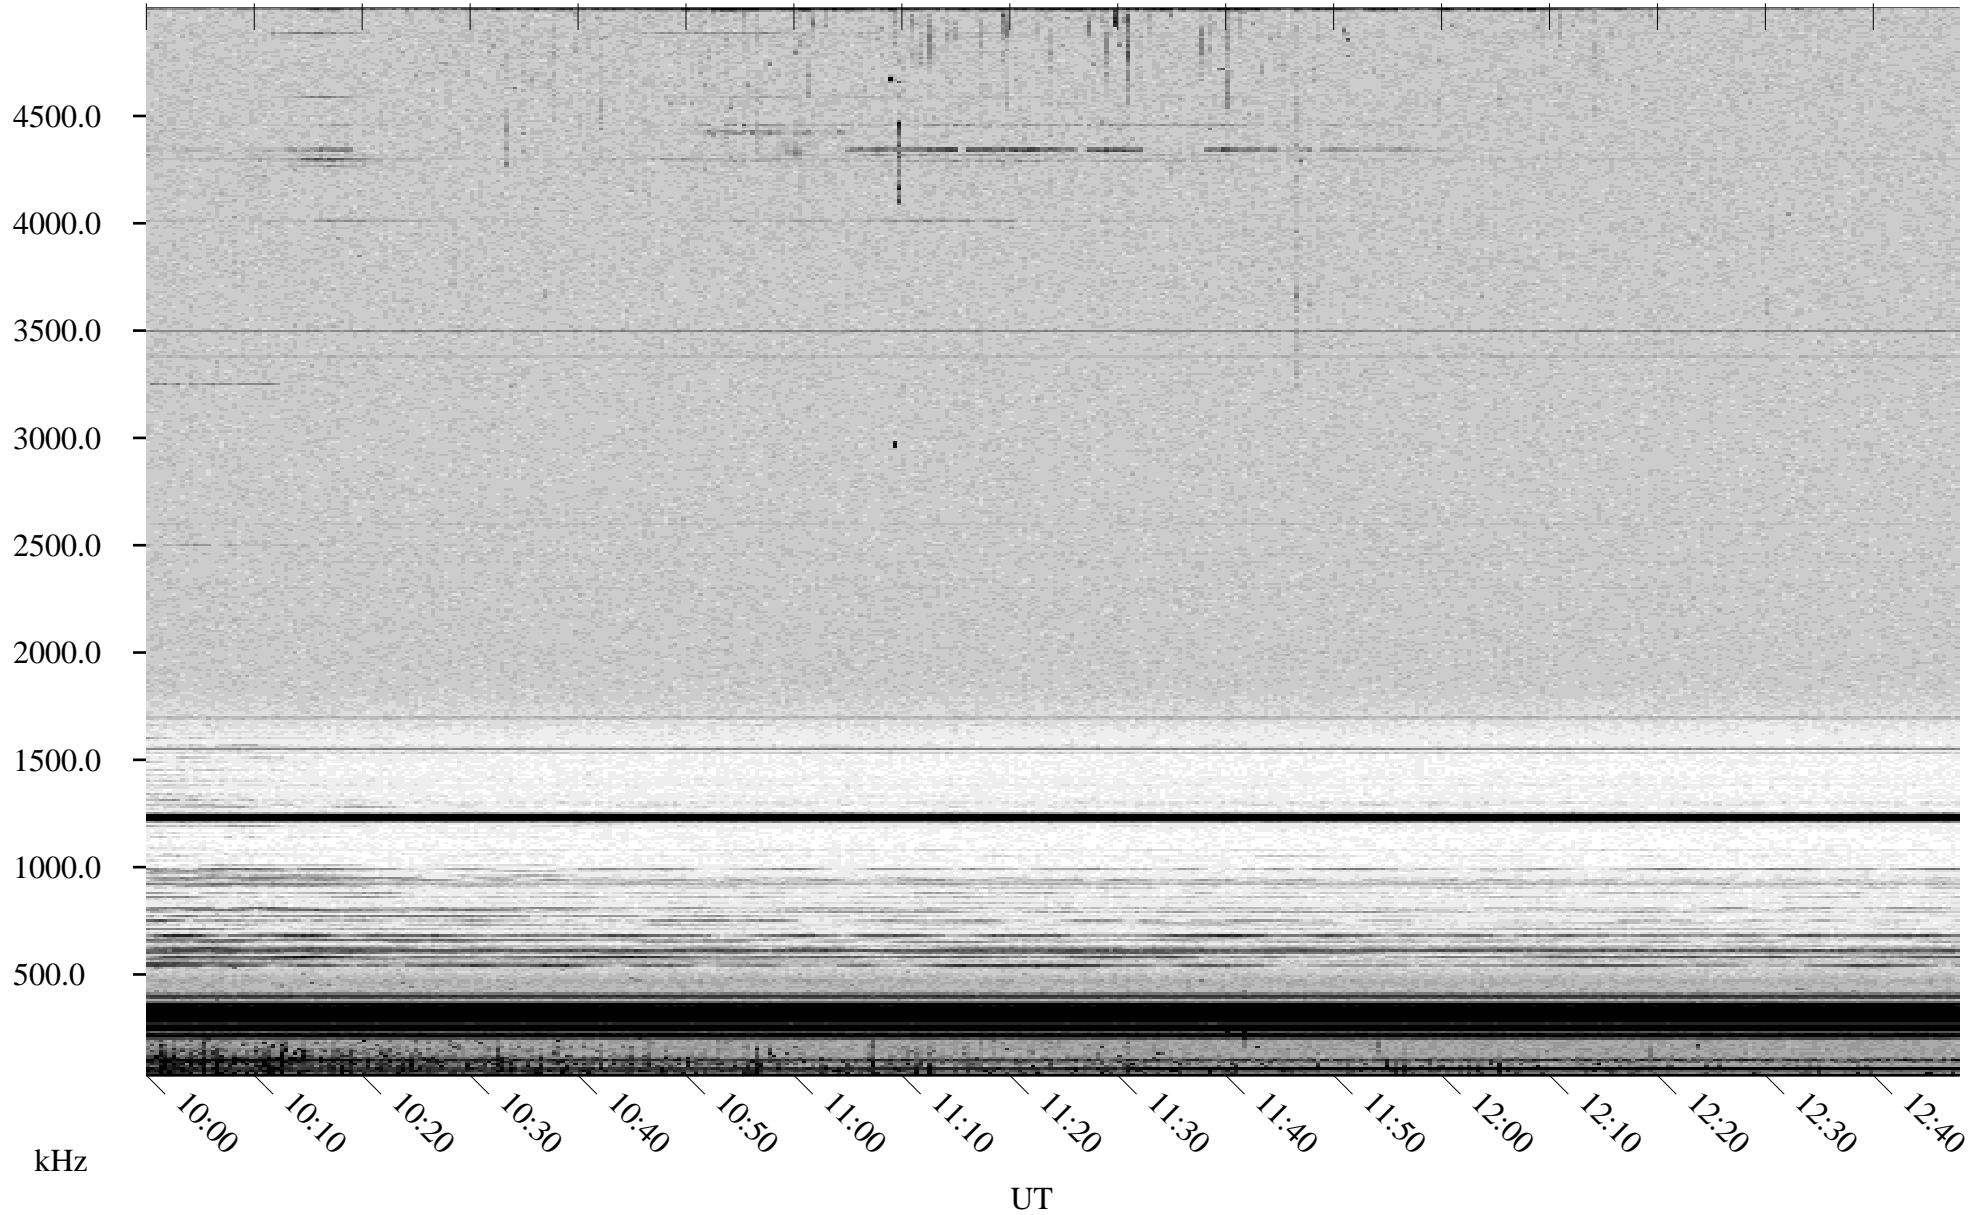

# 06/23/2002 Churchill, Manitoba

Linear Scale    Black = 161    White = 15

ch02173l.r01m max\_12

Page 5

# 06/23/2002 Churchill, Manitoba

Linear Scale    Black = 161    White = 15

ch02173l.r01m max\_12

Page 6