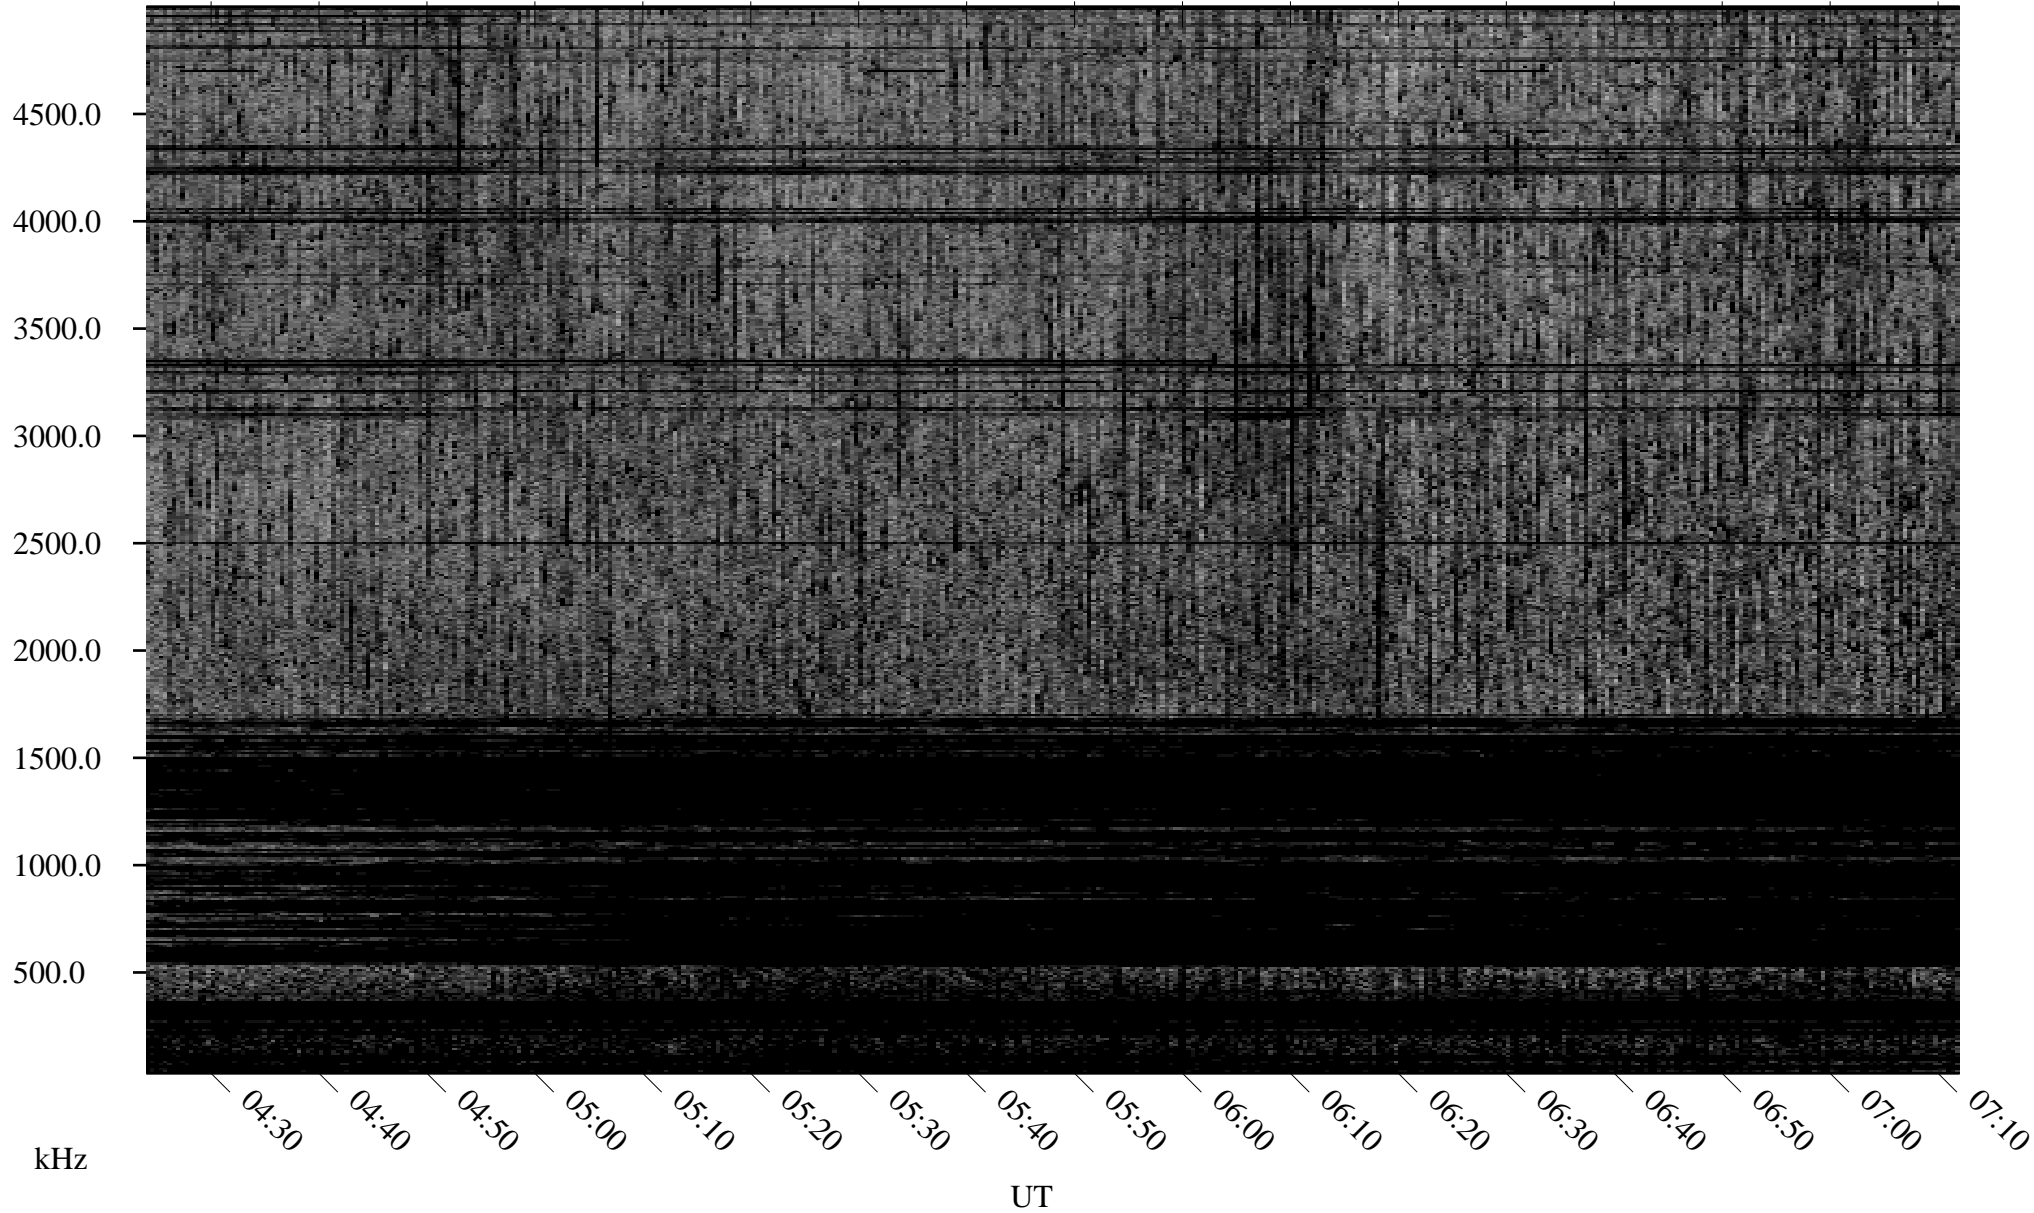

# 06/24/2002 Churchill, Manitoba

Linear Scale    Black = 161    White = 15

ch021751.r00m max\_12

Page 1

# 06/24/2002 Churchill, Manitoba

Linear Scale    Black = 161    White = 15

ch021751.r00m max\_12

Page 2

# 06/25/2002 Churchill, Manitoba

Linear Scale    Black = 161    White = 15

ch02175l.r00m max\_12

Page 3

# 06/25/2002 Churchill, Manitoba

Linear Scale    Black = 161    White = 15

ch02175l.r00m max\_12

Page 4