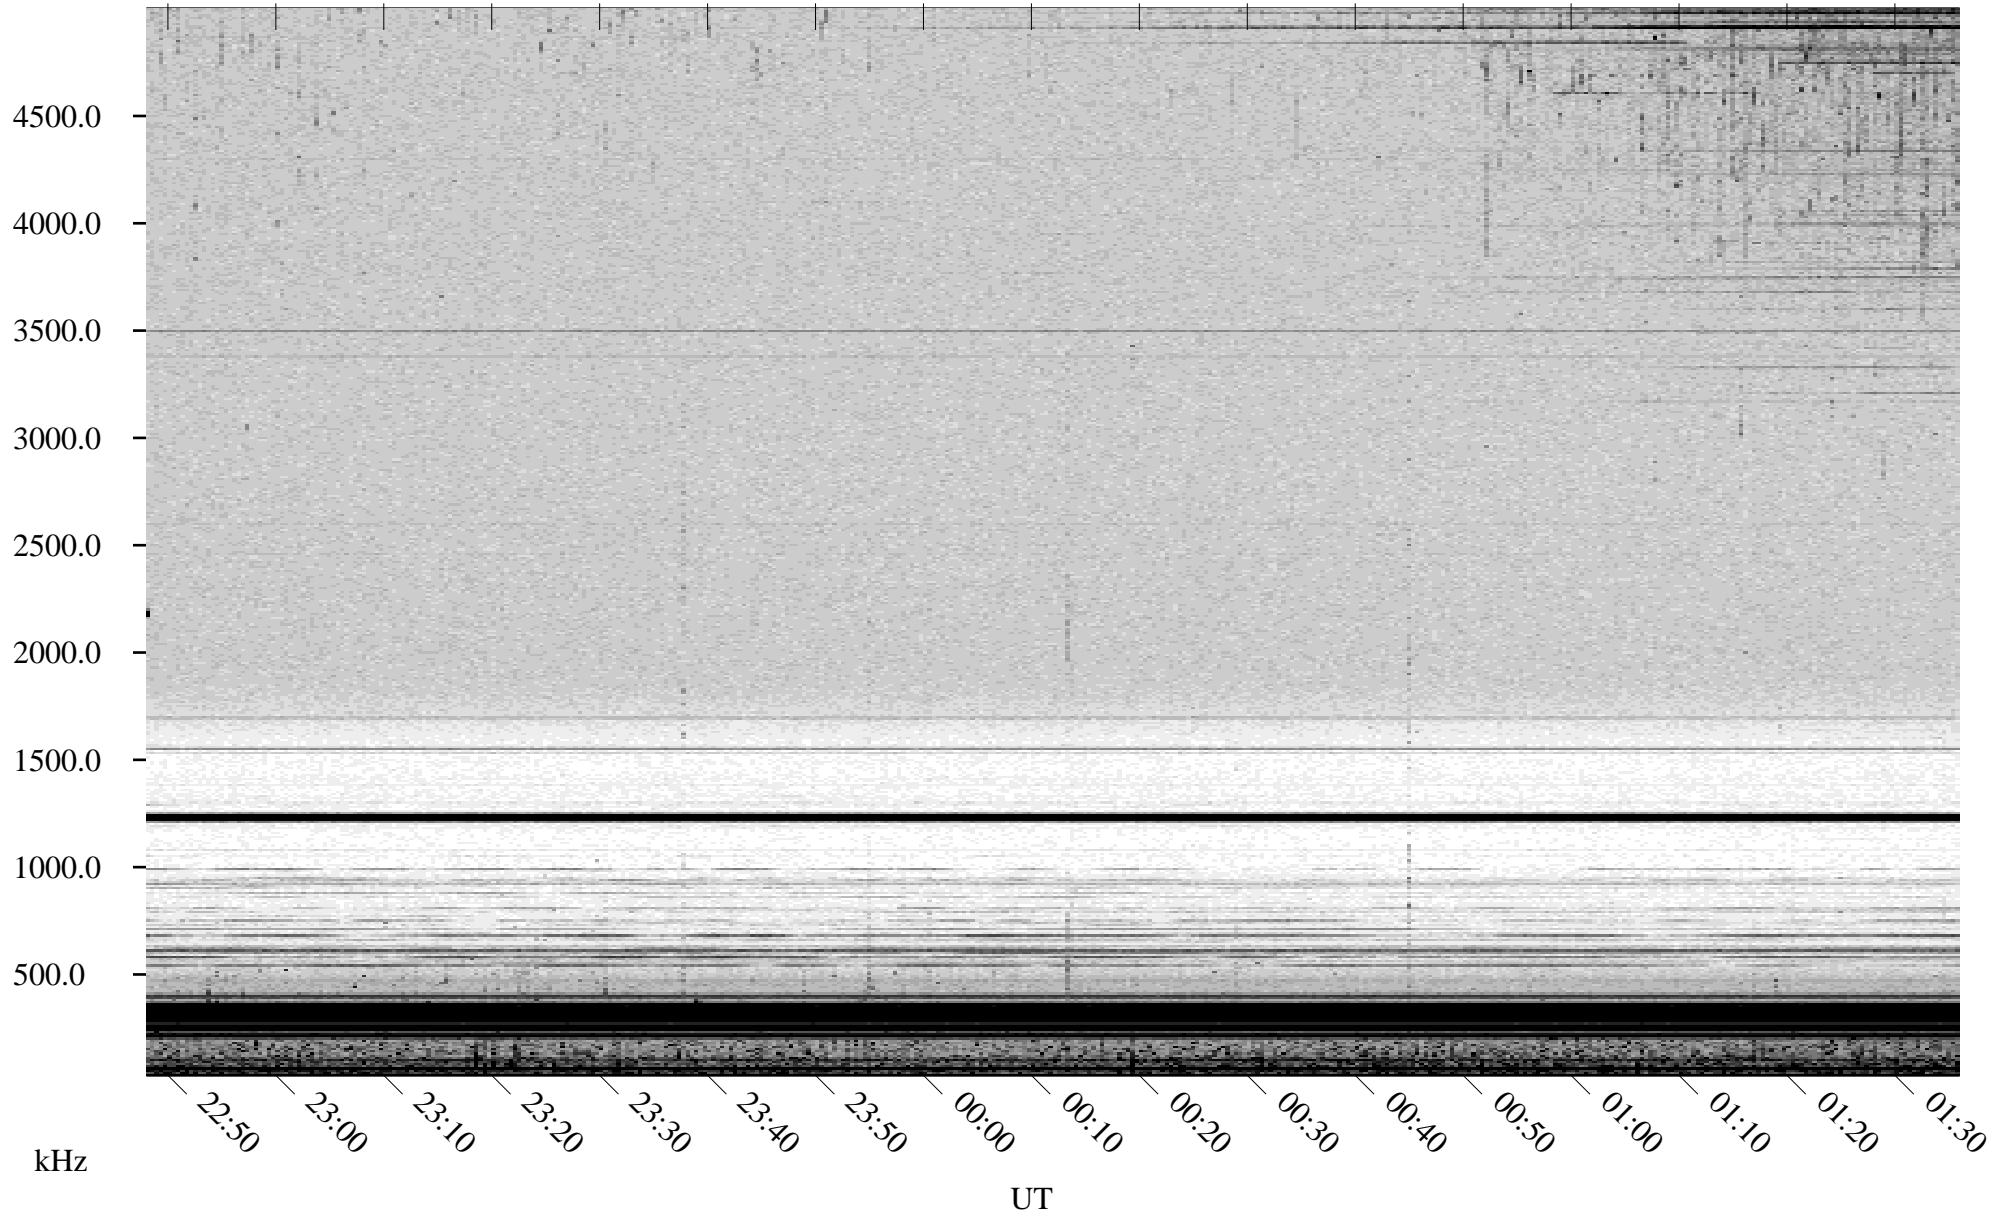

# 06/24/2002 Churchill, Manitoba

Linear Scale    Black = 161    White = 15

ch021751.r00m max\_12

Page 1

# 06/24/2002 Churchill, Manitoba

Linear Scale    Black = 161    White = 15

ch021751.r00m max\_12

Page 2

# 06/25/2002 Churchill, Manitoba

Linear Scale    Black = 161    White = 15

ch02175l.r00m max\_12

Page 3

# 06/25/2002 Churchill, Manitoba

Linear Scale    Black = 161    White = 15

ch02175l.r00m max\_12

Page 4