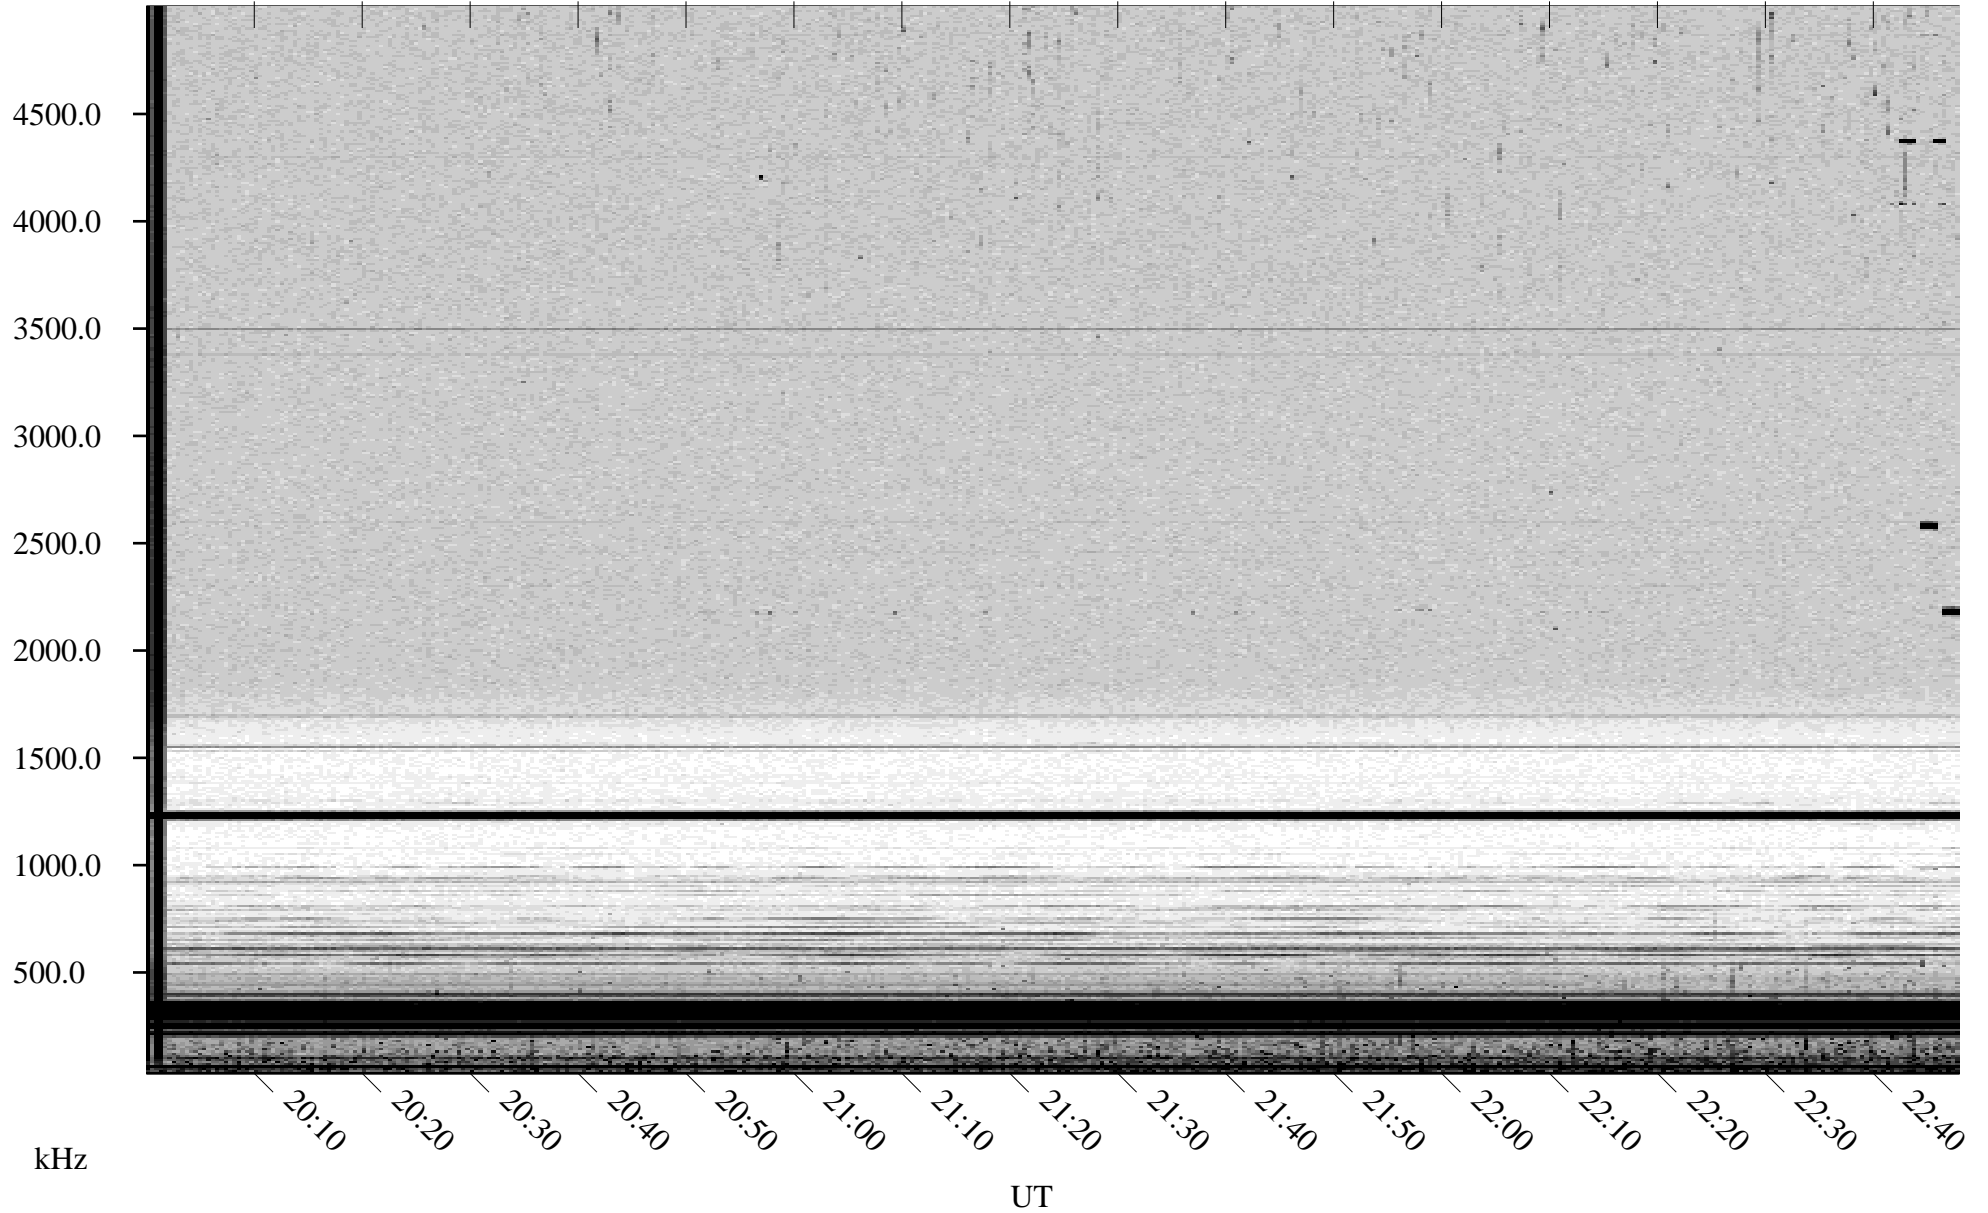

# 06/24/2002 Churchill, Manitoba

Linear Scale    Black = 161    White = 15

ch021751.r00m max\_12

Page 1

# 06/24/2002 Churchill, Manitoba

Linear Scale    Black = 161    White = 15

ch021751.r00m max\_12

Page 2

# 06/25/2002 Churchill, Manitoba

Linear Scale    Black = 161    White = 15

ch02175l.r00m max\_12

Page 3

# 06/25/2002 Churchill, Manitoba

Linear Scale    Black = 161    White = 15

ch02175l.r00m max\_12

Page 4