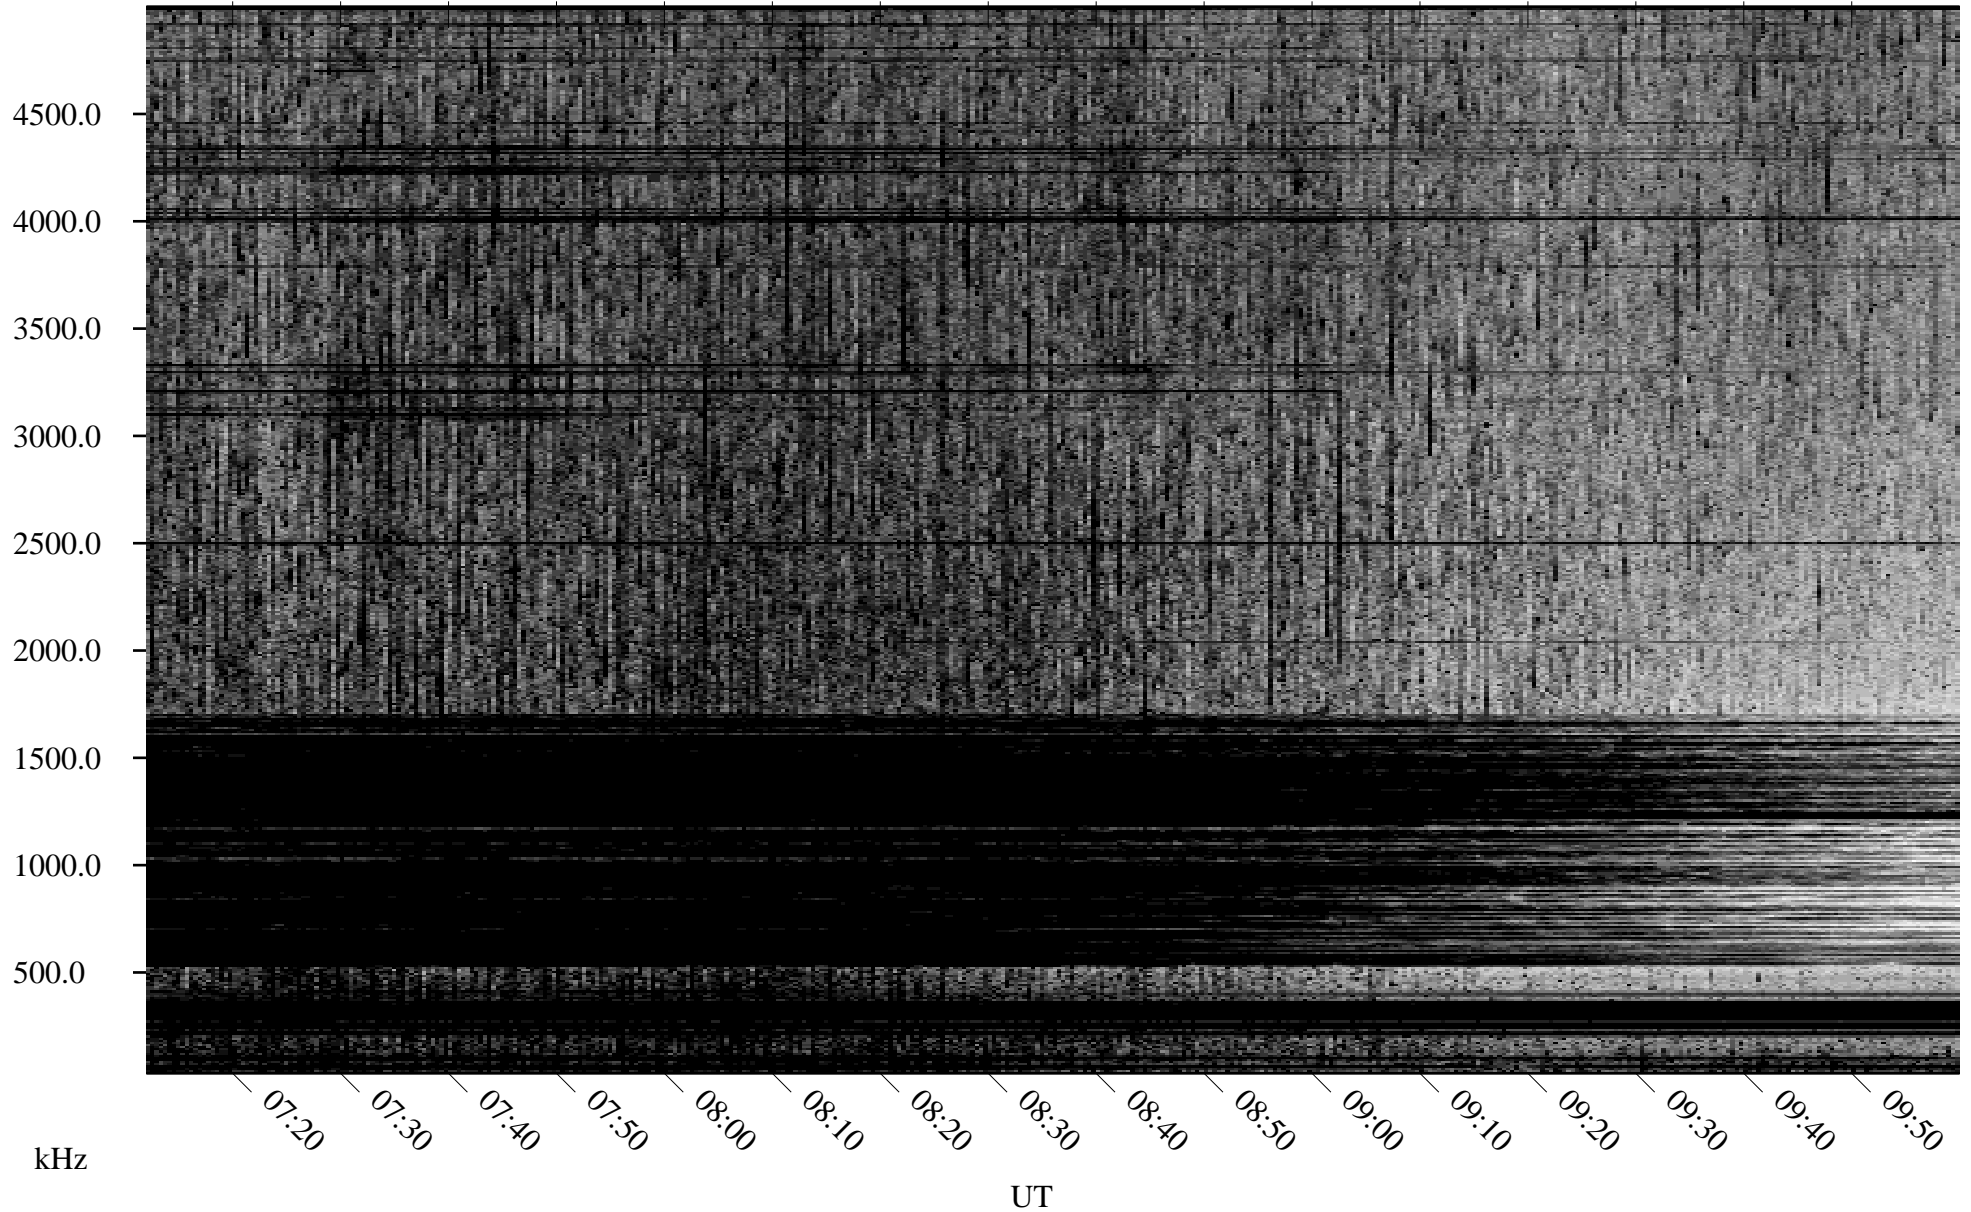

# 06/25/2002 Churchill, Manitoba

Linear Scale    Black = 161    White = 15

ch02175l.r00m max\_12

Page 4

# 06/25/2002 Churchill, Manitoba

Linear Scale    Black = 161    White = 15

ch02175l.r00m max\_12

Page 5