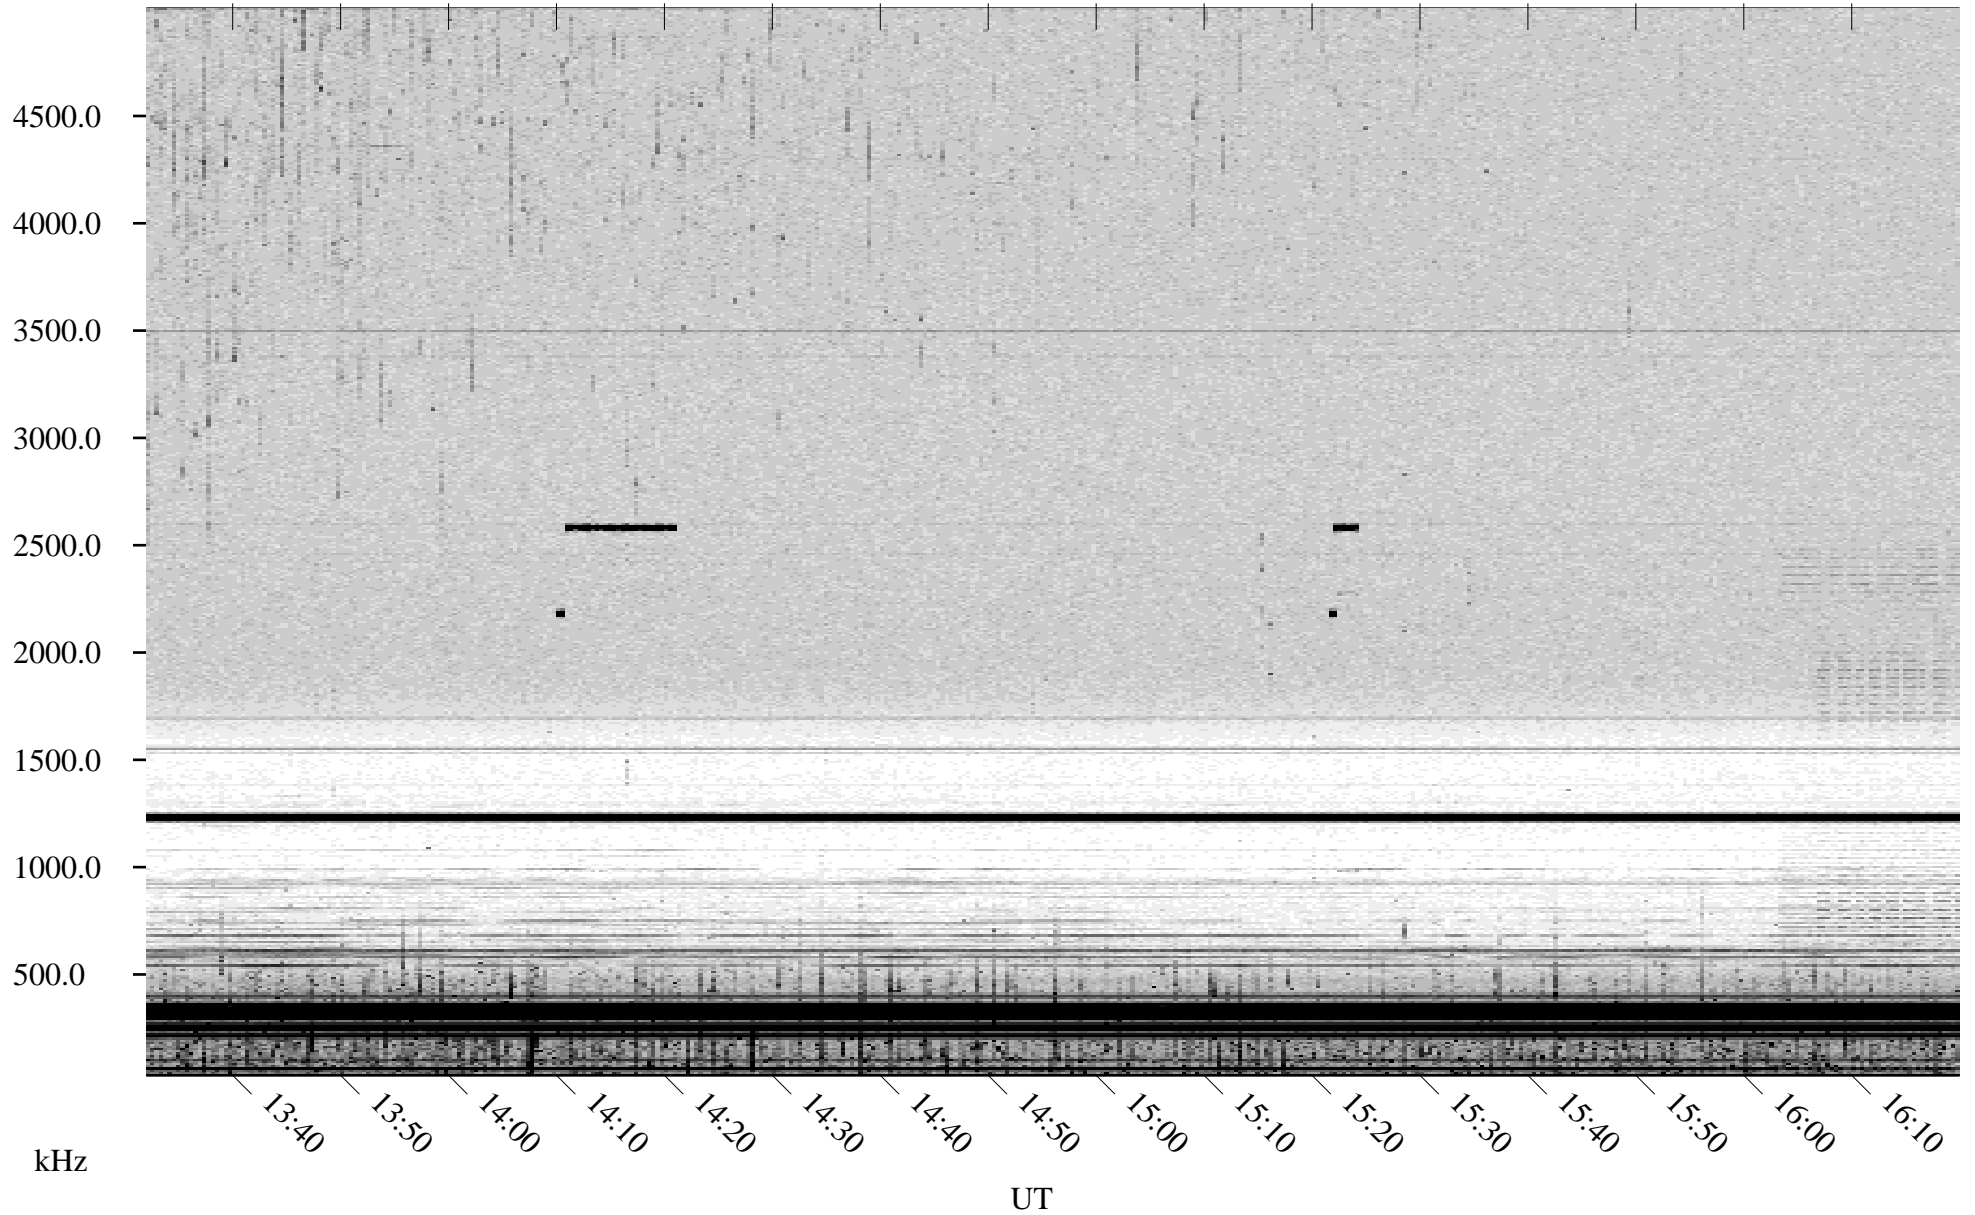

# 07/14/2002 Churchill, Manitoba

Linear Scale    Black = 161    White = 15

ch02194l.r01m max\_12

Page 5

# 07/14/2002 Churchill, Manitoba

Linear Scale    Black = 161    White = 15

ch02194l.r01m max\_12

Page 6

# 07/14/2002 Churchill, Manitoba

Linear Scale    Black = 161    White = 15

ch02194l.r01m max\_12

Page 7

# 07/14/2002 Churchill, Manitoba

Linear Scale    Black = 161    White = 15

ch02194l.r01m max\_12

Page 8