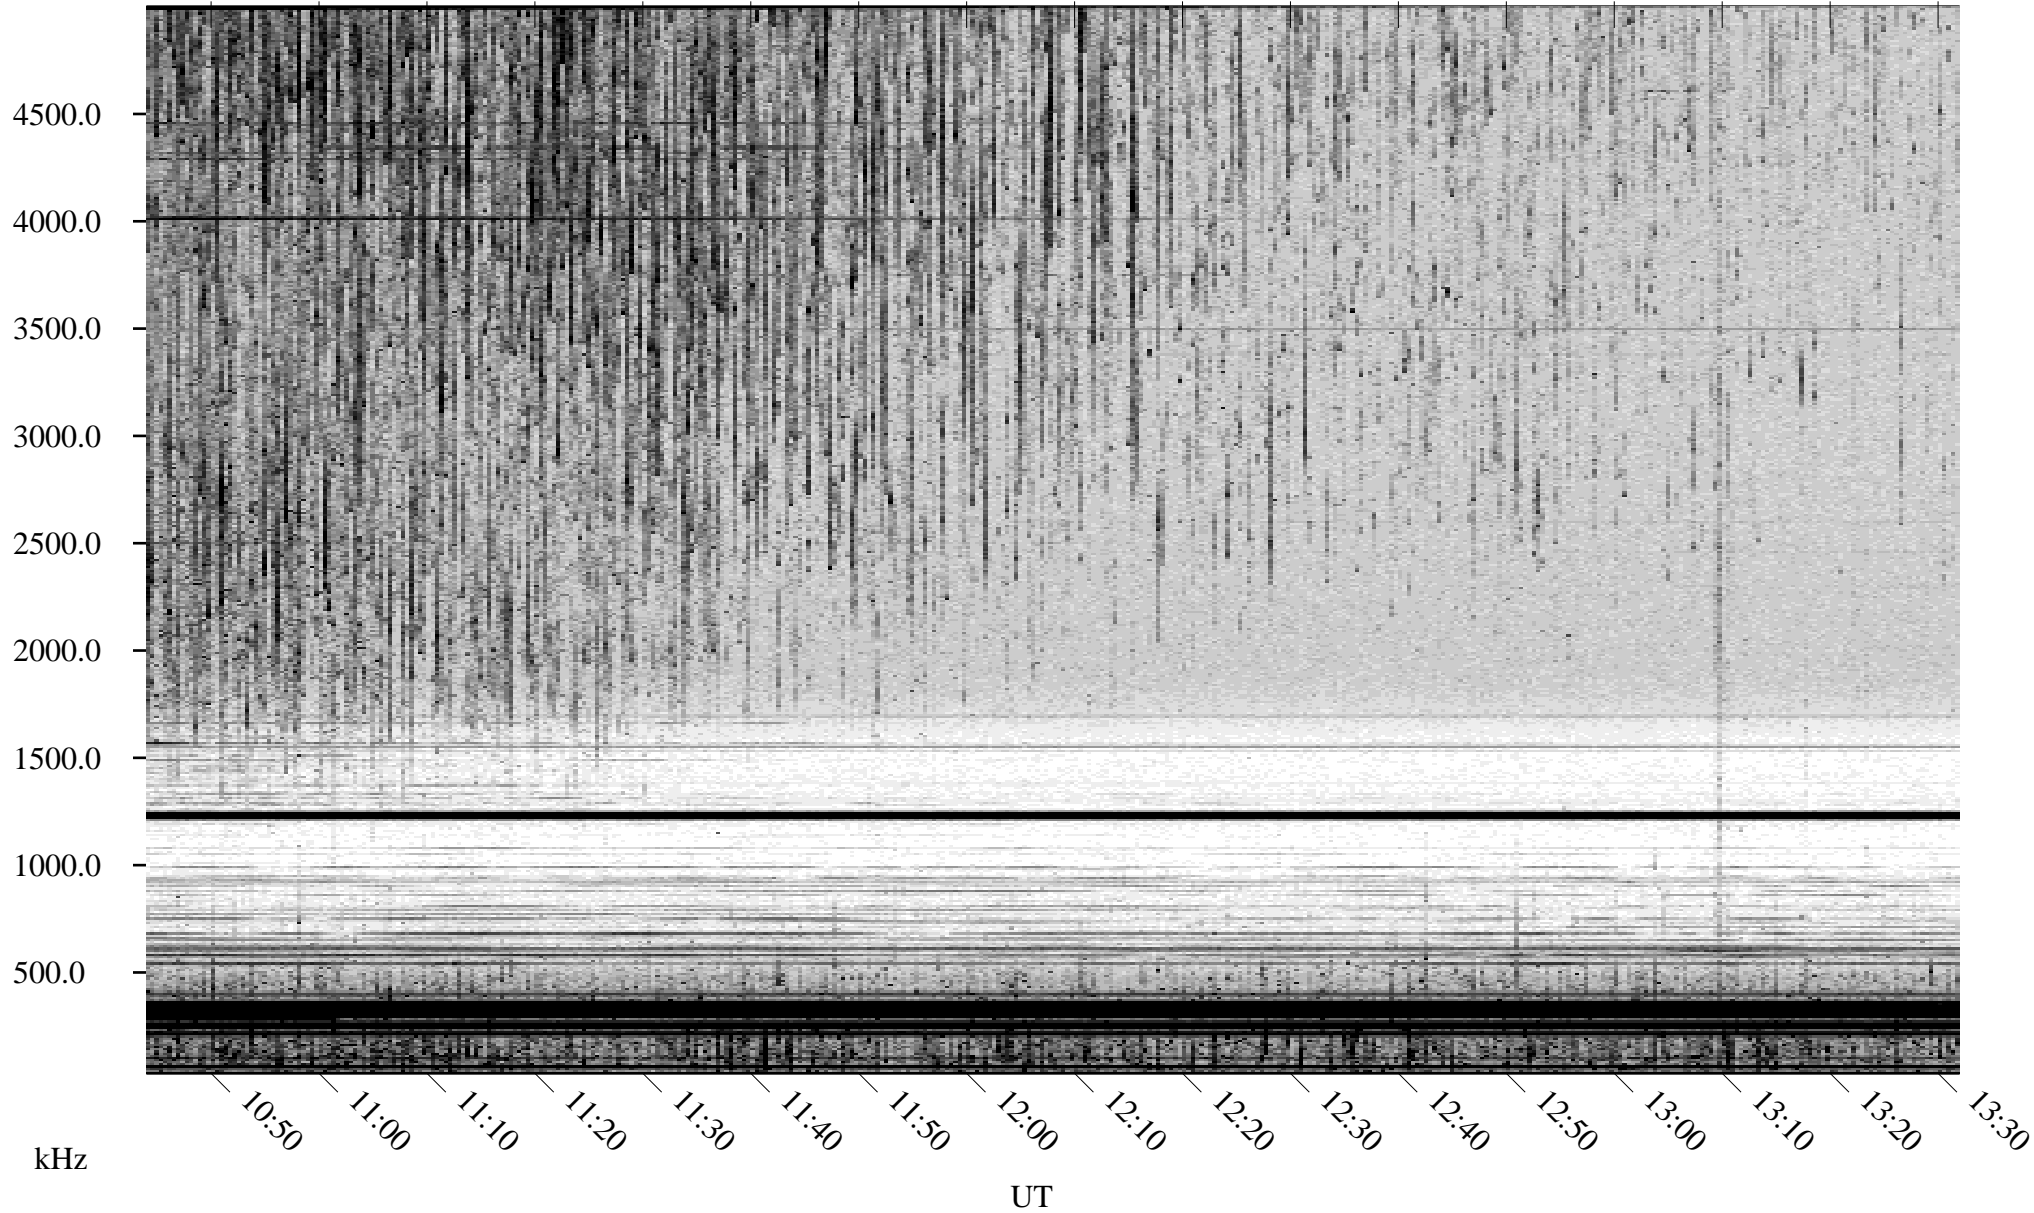

# 07/14/2002 Churchill, Manitoba

Linear Scale    Black = 161    White = 15

ch02194l.r01m max\_12

Page 4

# 07/14/2002 Churchill, Manitoba

Linear Scale    Black = 161    White = 15

ch02194l.r01m max\_12

Page 5

# 07/14/2002 Churchill, Manitoba

Linear Scale    Black = 161    White = 15

ch02194l.r01m max\_12

Page 6

# 07/14/2002 Churchill, Manitoba

Linear Scale    Black = 161    White = 15

ch02194l.r01m max\_12

Page 7