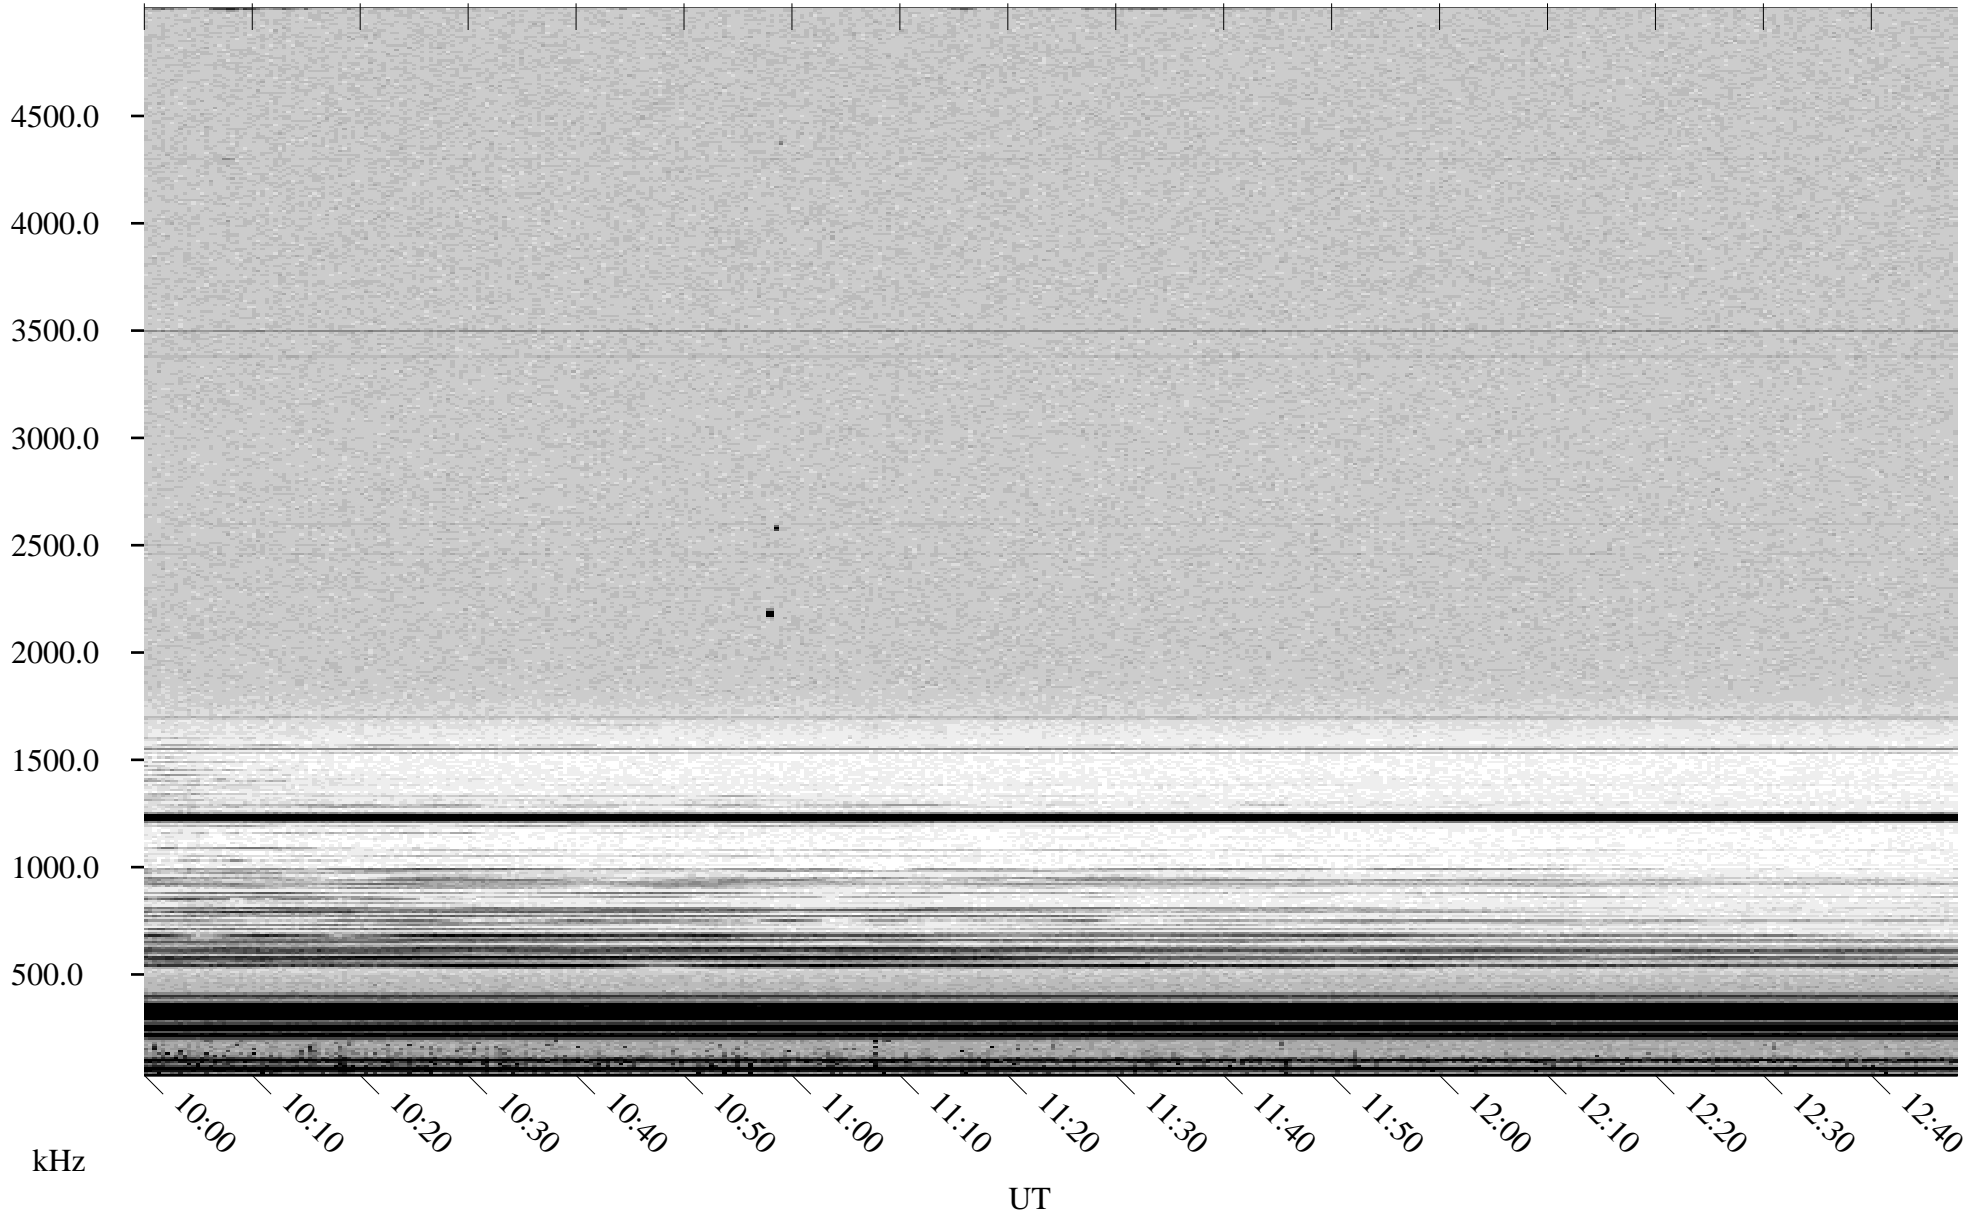

# 07/22/2002 Churchill, Manitoba

Linear Scale    Black = 161    White = 15

ch02202l.r00m max\_12

Page 4

# 07/22/2002 Churchill, Manitoba

Linear Scale    Black = 161    White = 15

ch02202l.r00m max\_12

Page 5

07/22/2002 Churchill, Manitoba

Linear Scale Black = 161 White = 15

ch02202l.r00m max\_12

Page 6

# 07/22/2002 Churchill, Manitoba

Linear Scale    Black = 161    White = 15

ch02202l.r00m max\_12

Page 7

# 07/22/2002 Churchill, Manitoba

Linear Scale    Black = 161    White = 15

ch02202l.r00m max\_12