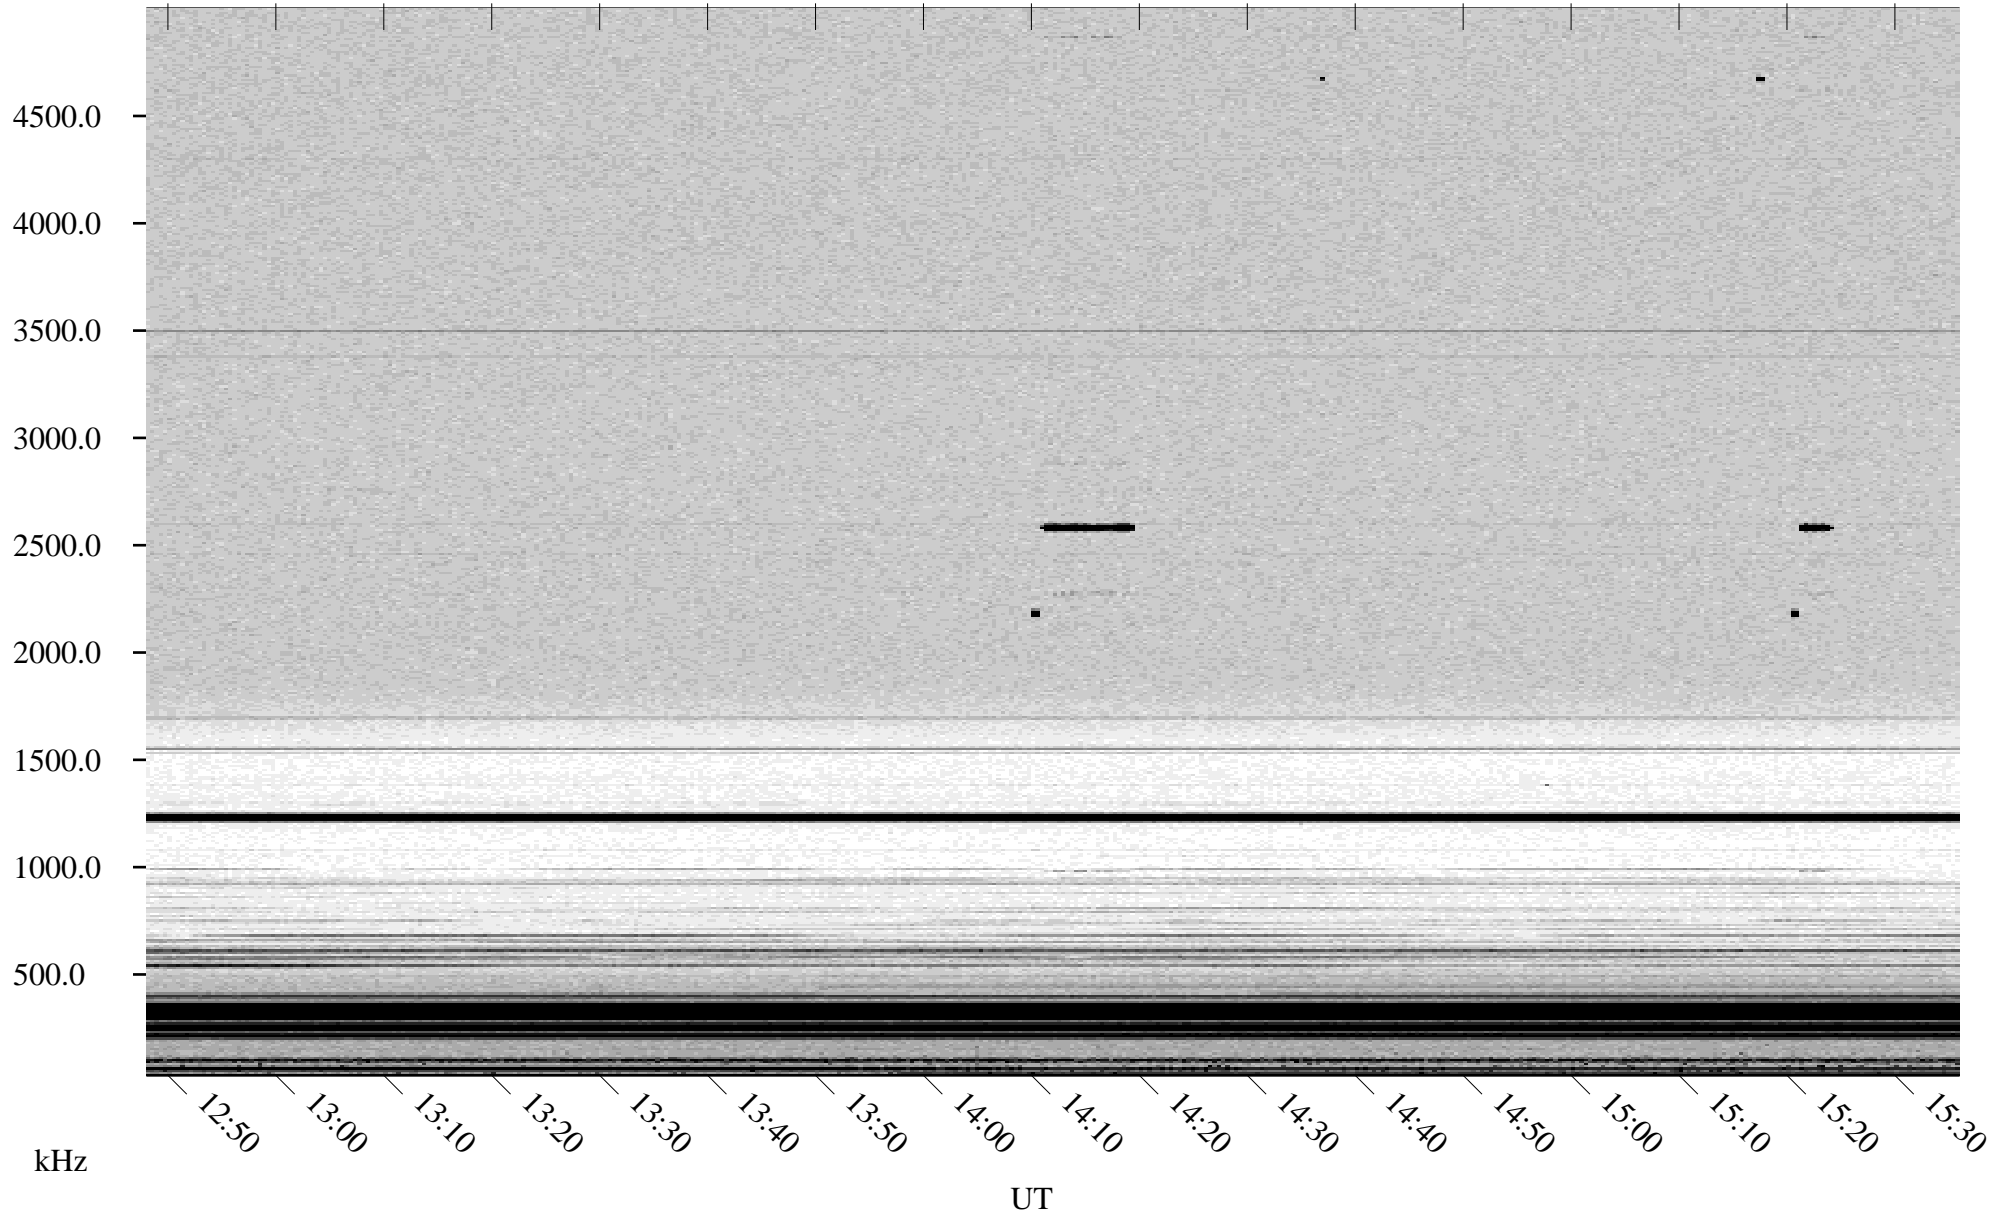

# 07/22/2002 Churchill, Manitoba

Linear Scale    Black = 161    White = 15

ch02202l.r00m max\_12

Page 4

# 07/22/2002 Churchill, Manitoba

Linear Scale    Black = 161    White = 15

ch02202l.r00m max\_12

Page 5

07/22/2002 Churchill, Manitoba

Linear Scale Black = 161 White = 15

ch02202l.r00m max\_12

Page 6

# 07/22/2002 Churchill, Manitoba

Linear Scale    Black = 161    White = 15

ch02202l.r00m max\_12

Page 7

# 07/22/2002 Churchill, Manitoba

Linear Scale    Black = 161    White = 15

ch02202l.r00m max\_12