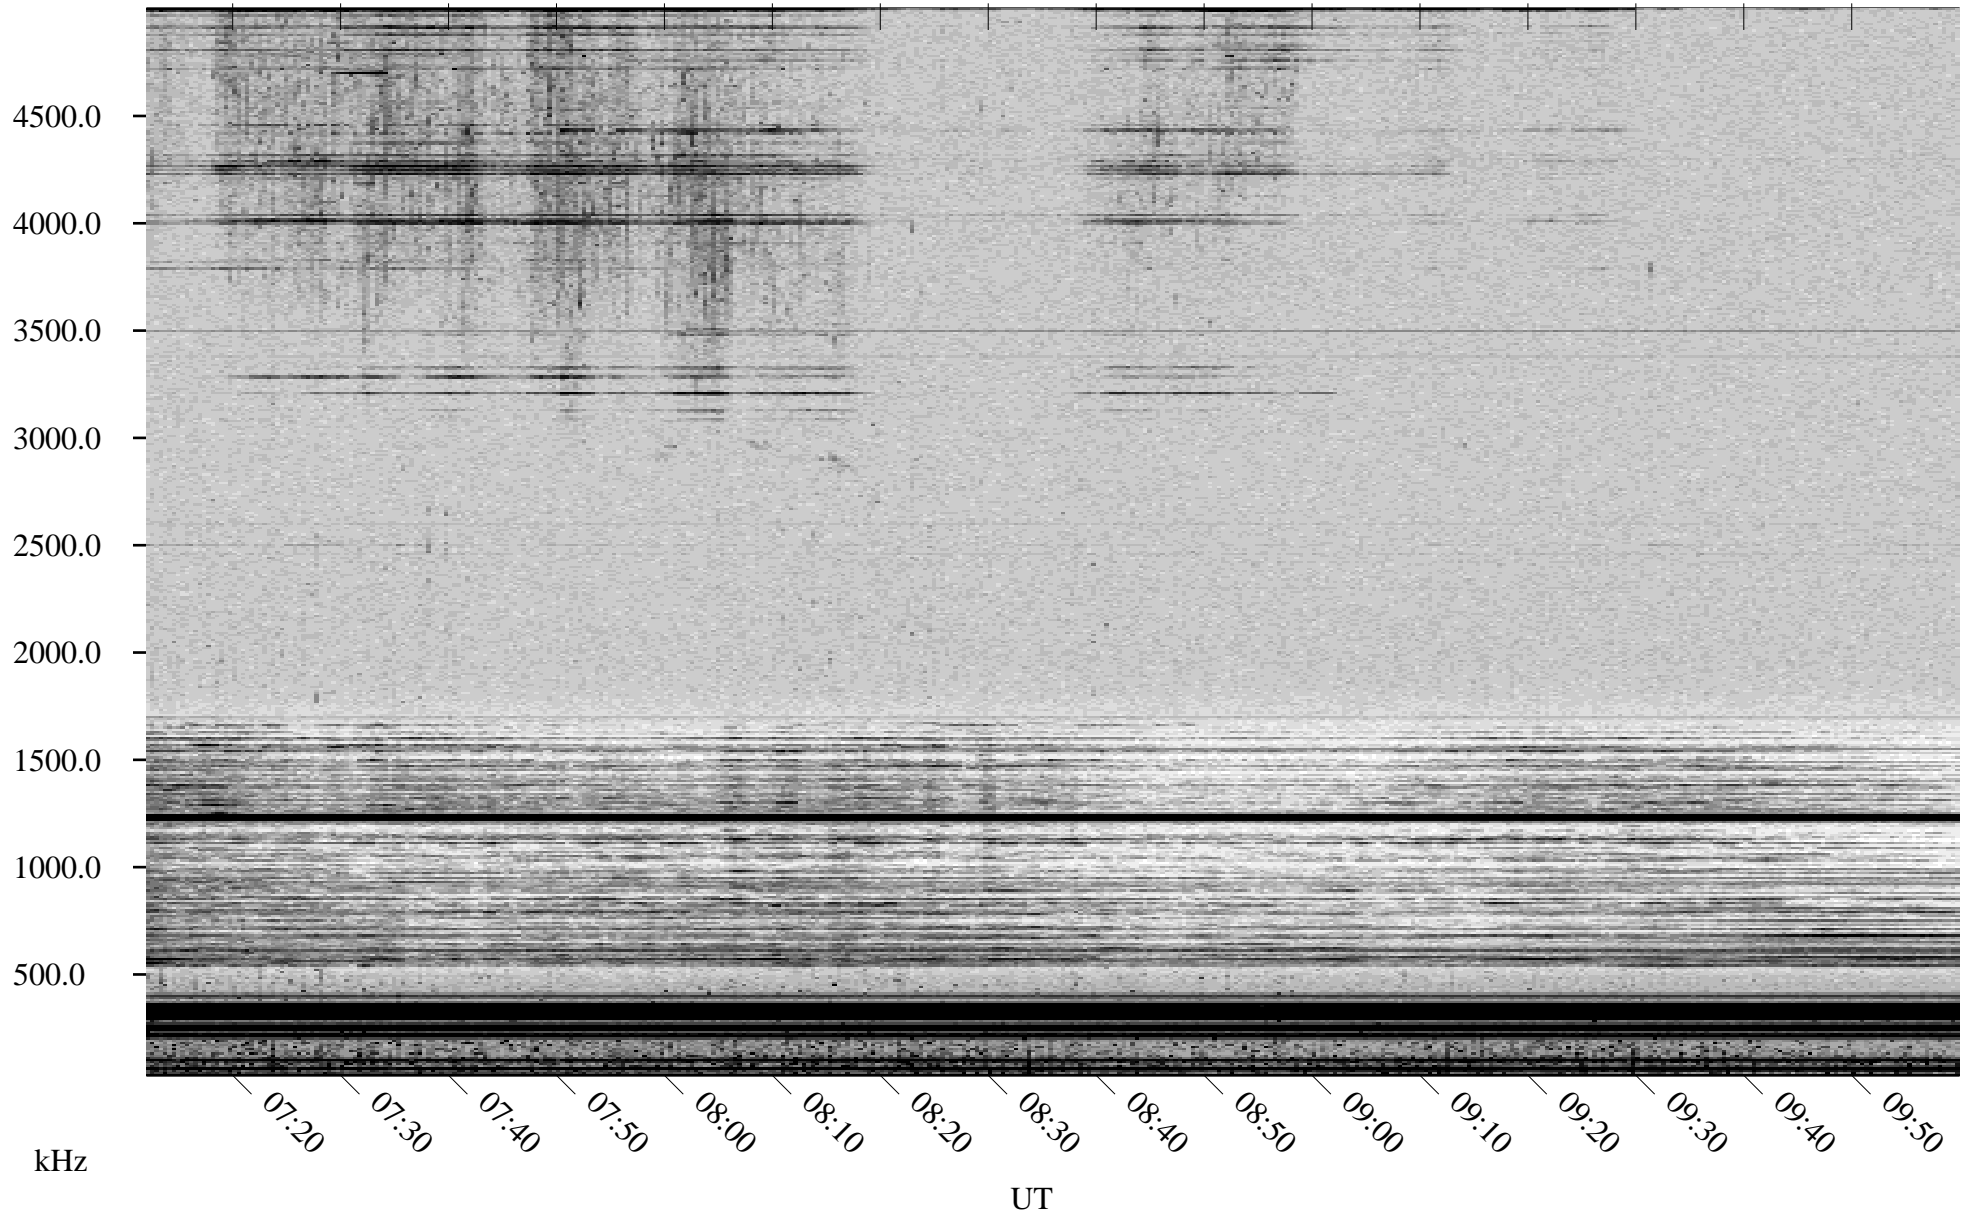

# 07/22/2002 Churchill, Manitoba

Linear Scale    Black = 161    White = 15

ch02202l.r00m max\_12

Page 4

# 07/22/2002 Churchill, Manitoba

Linear Scale    Black = 161    White = 15

ch02202l.r00m max\_12

Page 5

07/22/2002 Churchill, Manitoba

Linear Scale Black = 161 White = 15

ch02202l.r00m max\_12

Page 6

# 07/22/2002 Churchill, Manitoba

Linear Scale    Black = 161    White = 15

ch02202l.r00m max\_12

Page 7

# 07/22/2002 Churchill, Manitoba

Linear Scale    Black = 161    White = 15

ch02202l.r00m max\_12