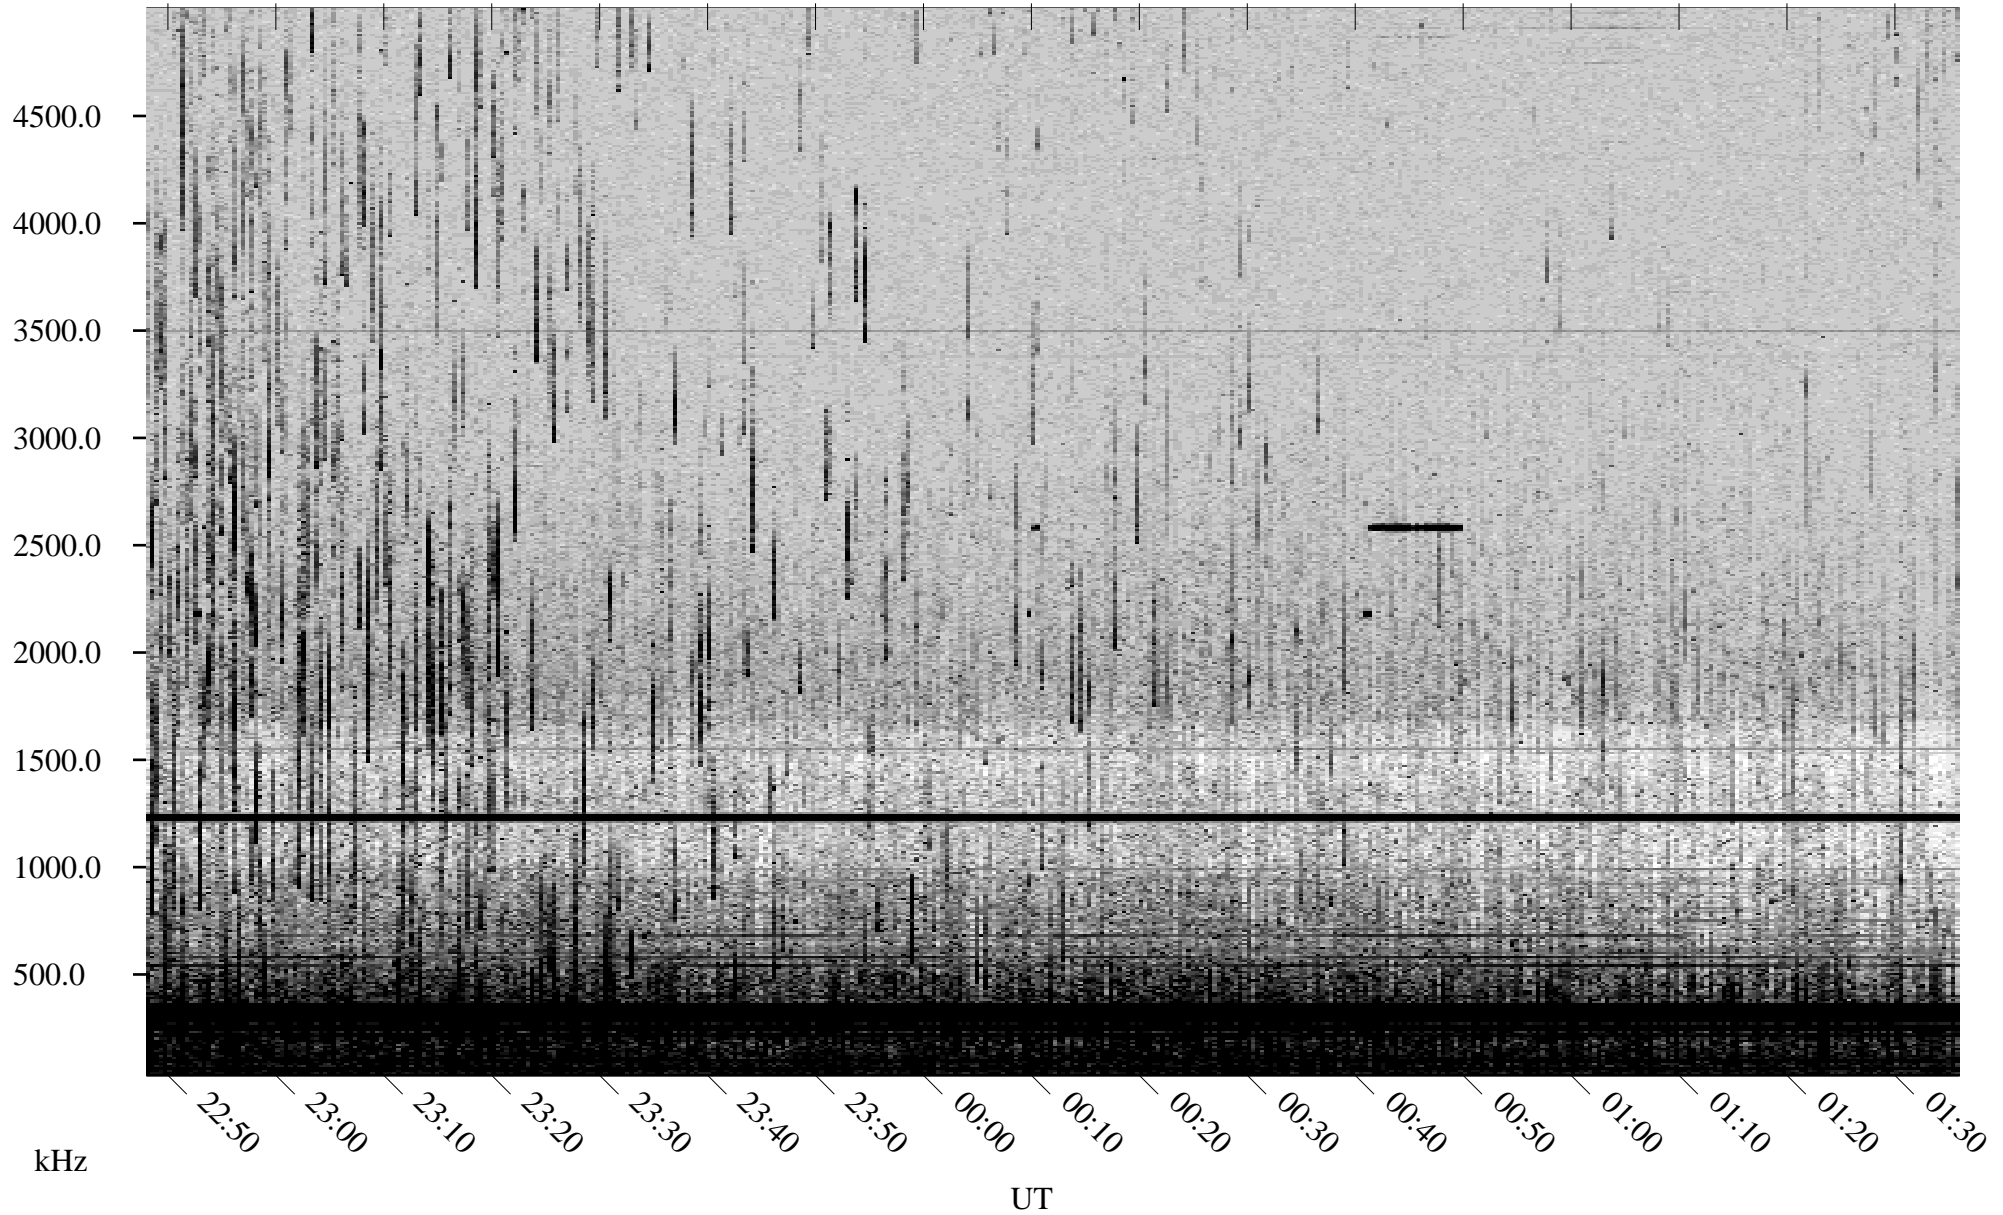

# 07/26/2002 Churchill, Manitoba

Linear Scale    Black = 161    White = 15

ch02207l.r00m max\_12

Page 1

# 07/26/2002 Churchill, Manitoba

Linear Scale    Black = 161    White = 15

ch02207l.r00m max\_12

Page 2

# 07/27/2002 Churchill, Manitoba

Linear Scale    Black = 161    White = 15

ch02207l.r00m max\_12

Page 3

# 07/27/2002 Churchill, Manitoba

Linear Scale    Black = 161    White = 15

ch02207l.r00m max\_12

Page 4