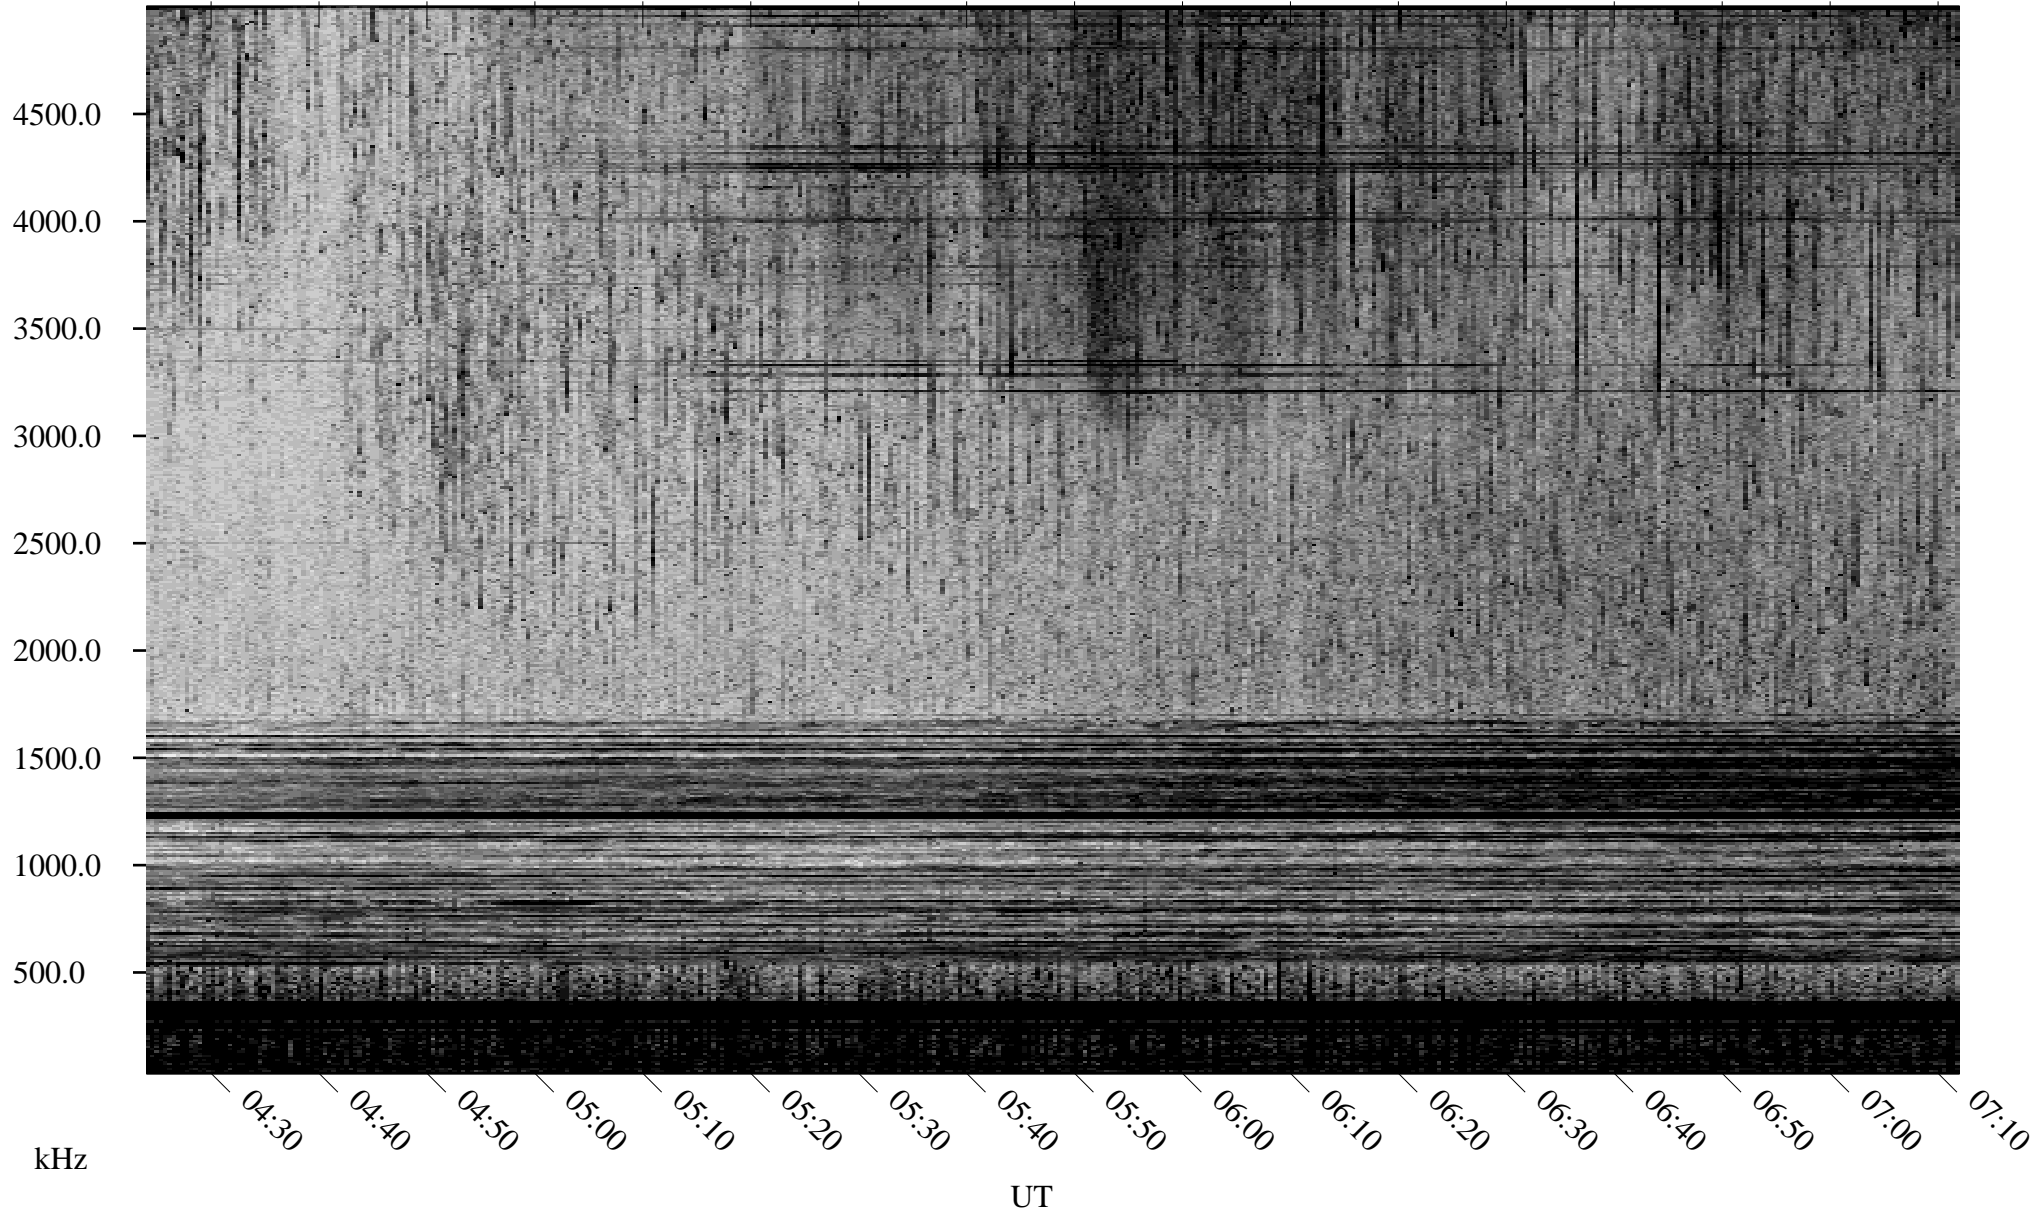

# 07/26/2002 Churchill, Manitoba

Linear Scale    Black = 161    White = 15

ch02207l.r00m max\_12

Page 1

# 07/26/2002 Churchill, Manitoba

Linear Scale    Black = 161    White = 15

ch02207l.r00m max\_12

Page 2

# 07/27/2002 Churchill, Manitoba

Linear Scale    Black = 161    White = 15

ch02207l.r00m max\_12

Page 3

# 07/27/2002 Churchill, Manitoba

Linear Scale    Black = 161    White = 15

ch02207l.r00m max\_12

Page 4