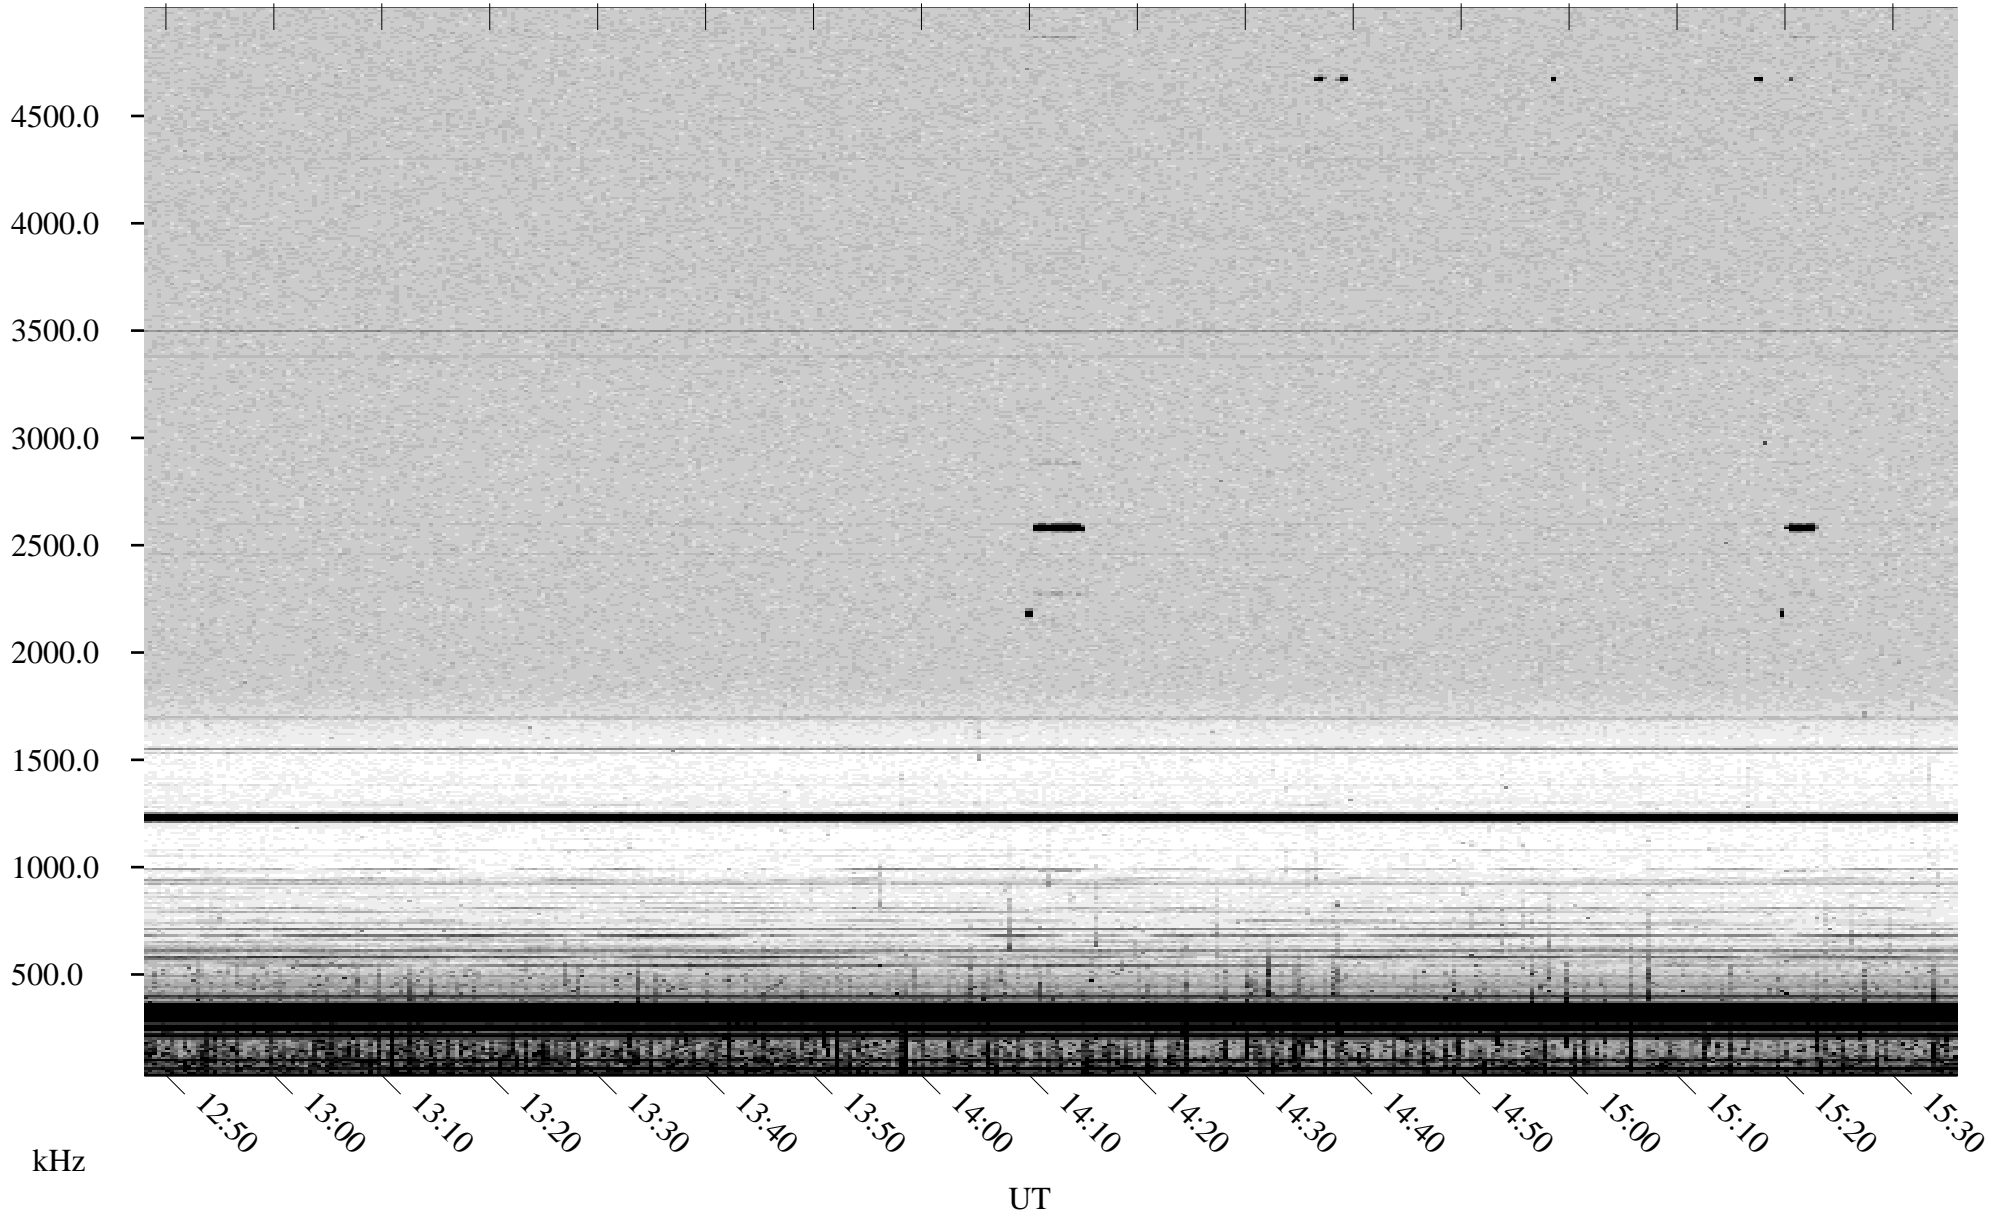

# 07/27/2002 Churchill, Manitoba

Linear Scale    Black = 161    White = 15

ch02207l.r00m max\_12

Page 5

# 07/27/2002 Churchill, Manitoba

Linear Scale Black = 161 White = 15

ch02207l.r00m max\_12

Page 6

# 07/27/2002 Churchill, Manitoba

Linear Scale    Black = 161    White = 15

ch02207l.r00m max\_12

Page 7

# 07/27/2002 Churchill, Manitoba

Linear Scale    Black = 161    White = 15

ch02207l.r00m max\_12