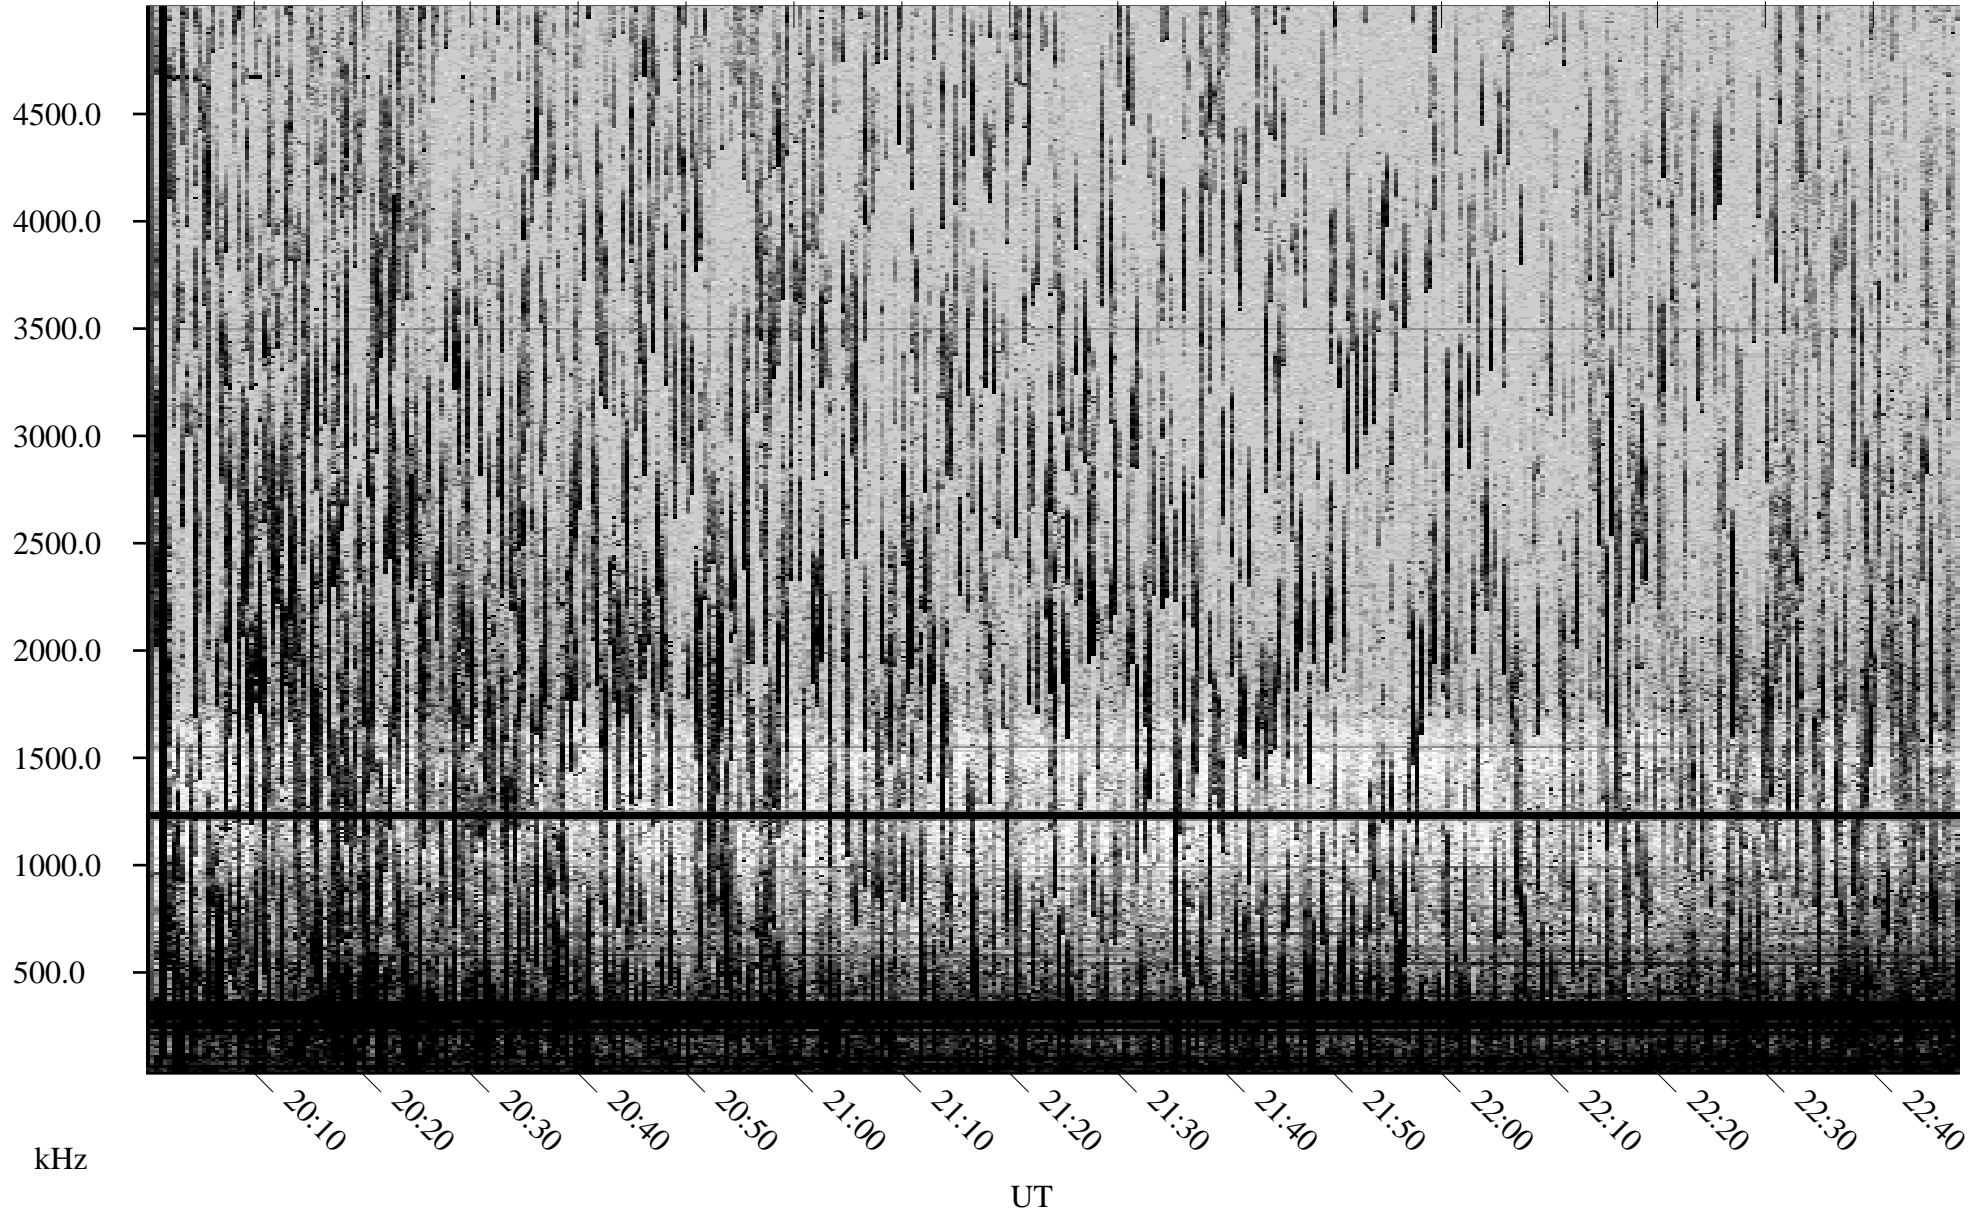

# 07/26/2002 Churchill, Manitoba

Linear Scale    Black = 161    White = 15

ch02207l.r00m max\_12

Page 1

# 07/26/2002 Churchill, Manitoba

Linear Scale    Black = 161    White = 15

ch02207l.r00m max\_12

Page 2

# 07/27/2002 Churchill, Manitoba

Linear Scale    Black = 161    White = 15

ch02207l.r00m max\_12

Page 3

# 07/27/2002 Churchill, Manitoba

Linear Scale    Black = 161    White = 15

ch02207l.r00m max\_12

Page 4