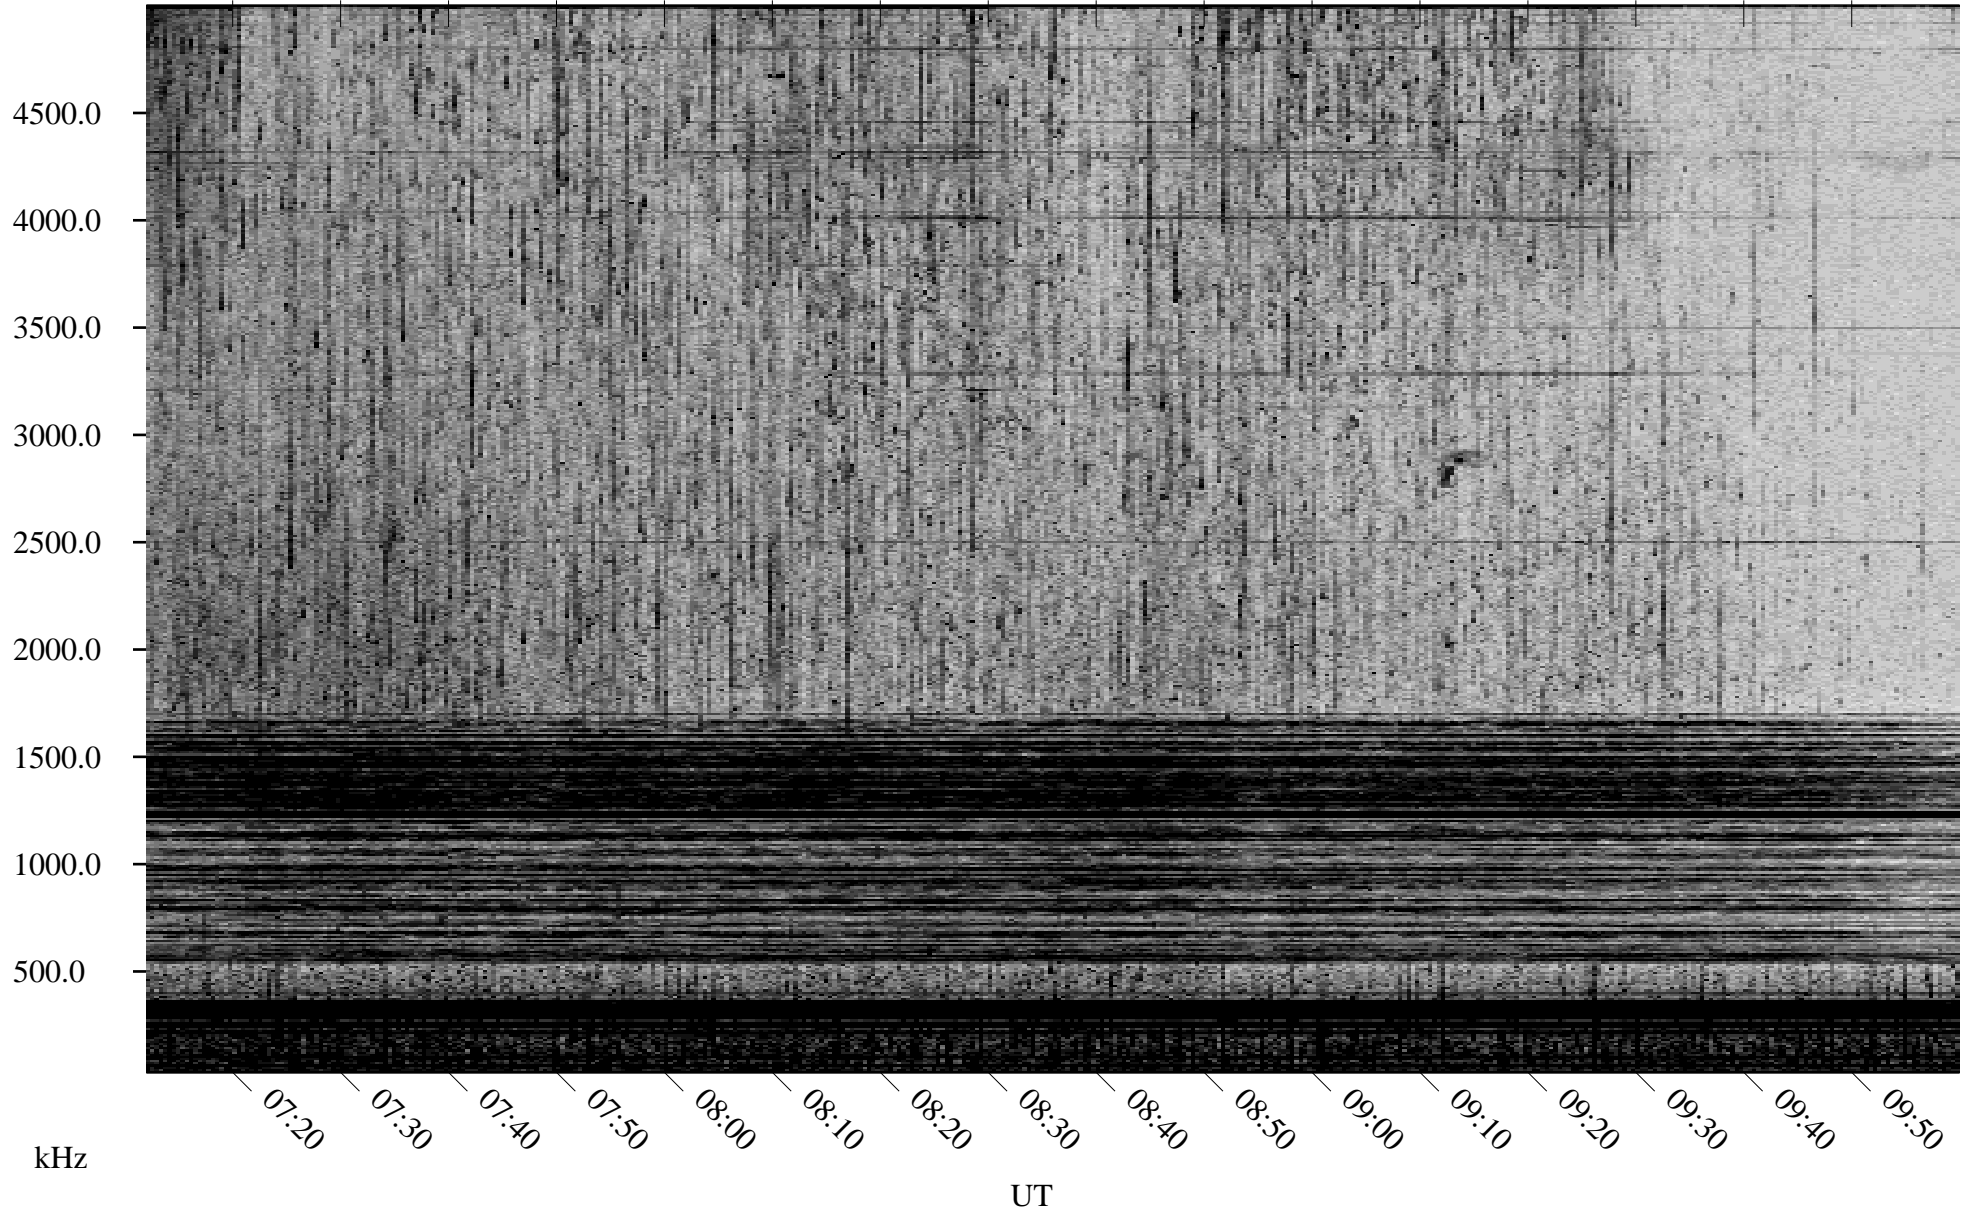

# 07/26/2002 Churchill, Manitoba

Linear Scale    Black = 161    White = 15

ch02207l.r00m max\_12

Page 1

# 07/27/2002 Churchill, Manitoba

Linear Scale    Black = 161    White = 15

ch02207l.r00m max\_12

Page 3

# 07/27/2002 Churchill, Manitoba

Linear Scale    Black = 161    White = 15

ch02207l.r00m max\_12

Page 4

# 07/27/2002 Churchill, Manitoba

Linear Scale    Black = 161    White = 15

ch02207l.r00m max\_12

Page 5