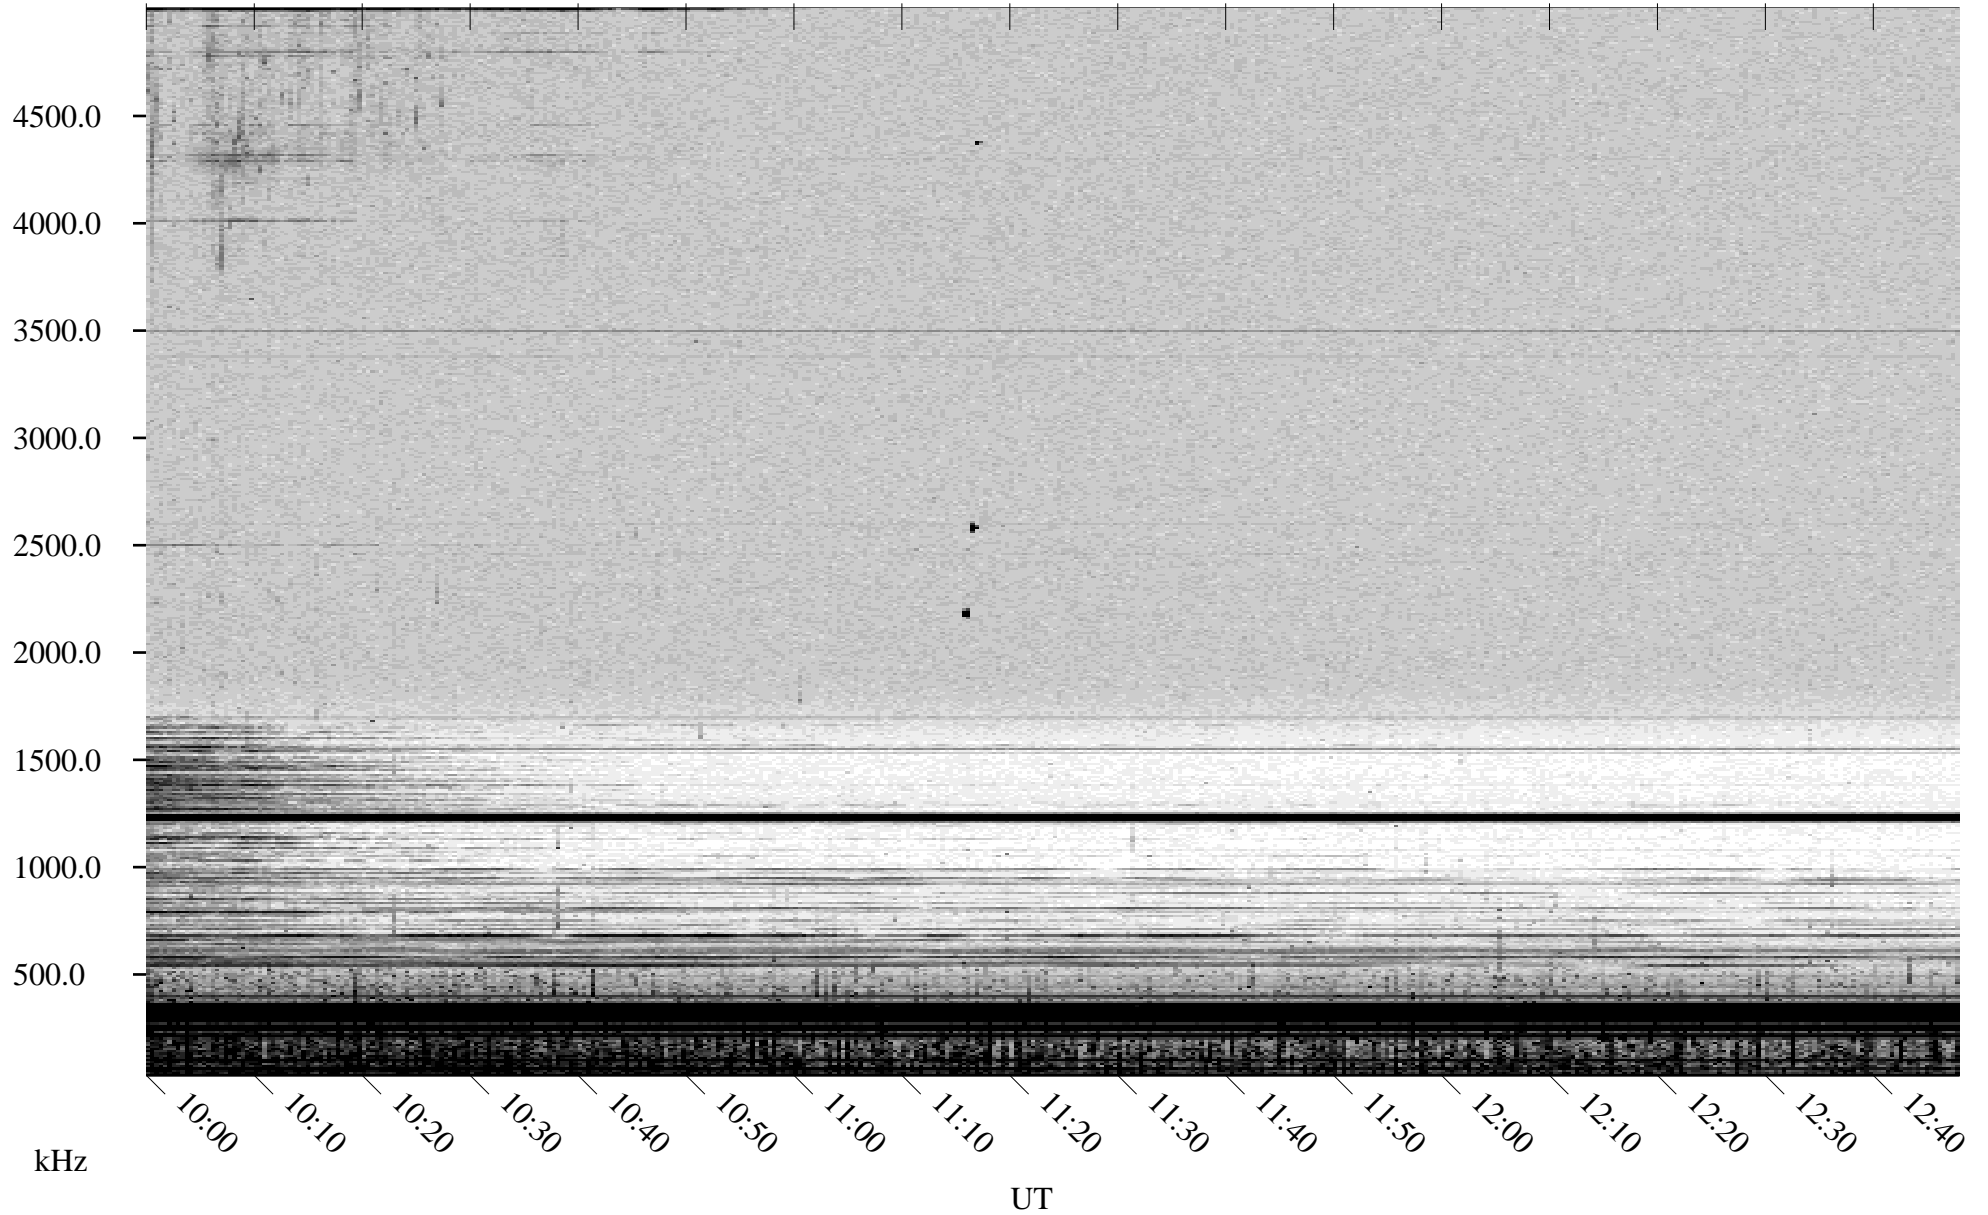

# 07/27/2002 Churchill, Manitoba

Linear Scale    Black = 161    White = 15

ch02207l.r00m max\_12

Page 5

# 07/27/2002 Churchill, Manitoba

Linear Scale Black = 161 White = 15

ch02207l.r00m max\_12

Page 6

# 07/27/2002 Churchill, Manitoba

Linear Scale    Black = 161    White = 15

ch02207l.r00m max\_12

Page 7

# 07/27/2002 Churchill, Manitoba

Linear Scale    Black = 161    White = 15

ch02207l.r00m max\_12