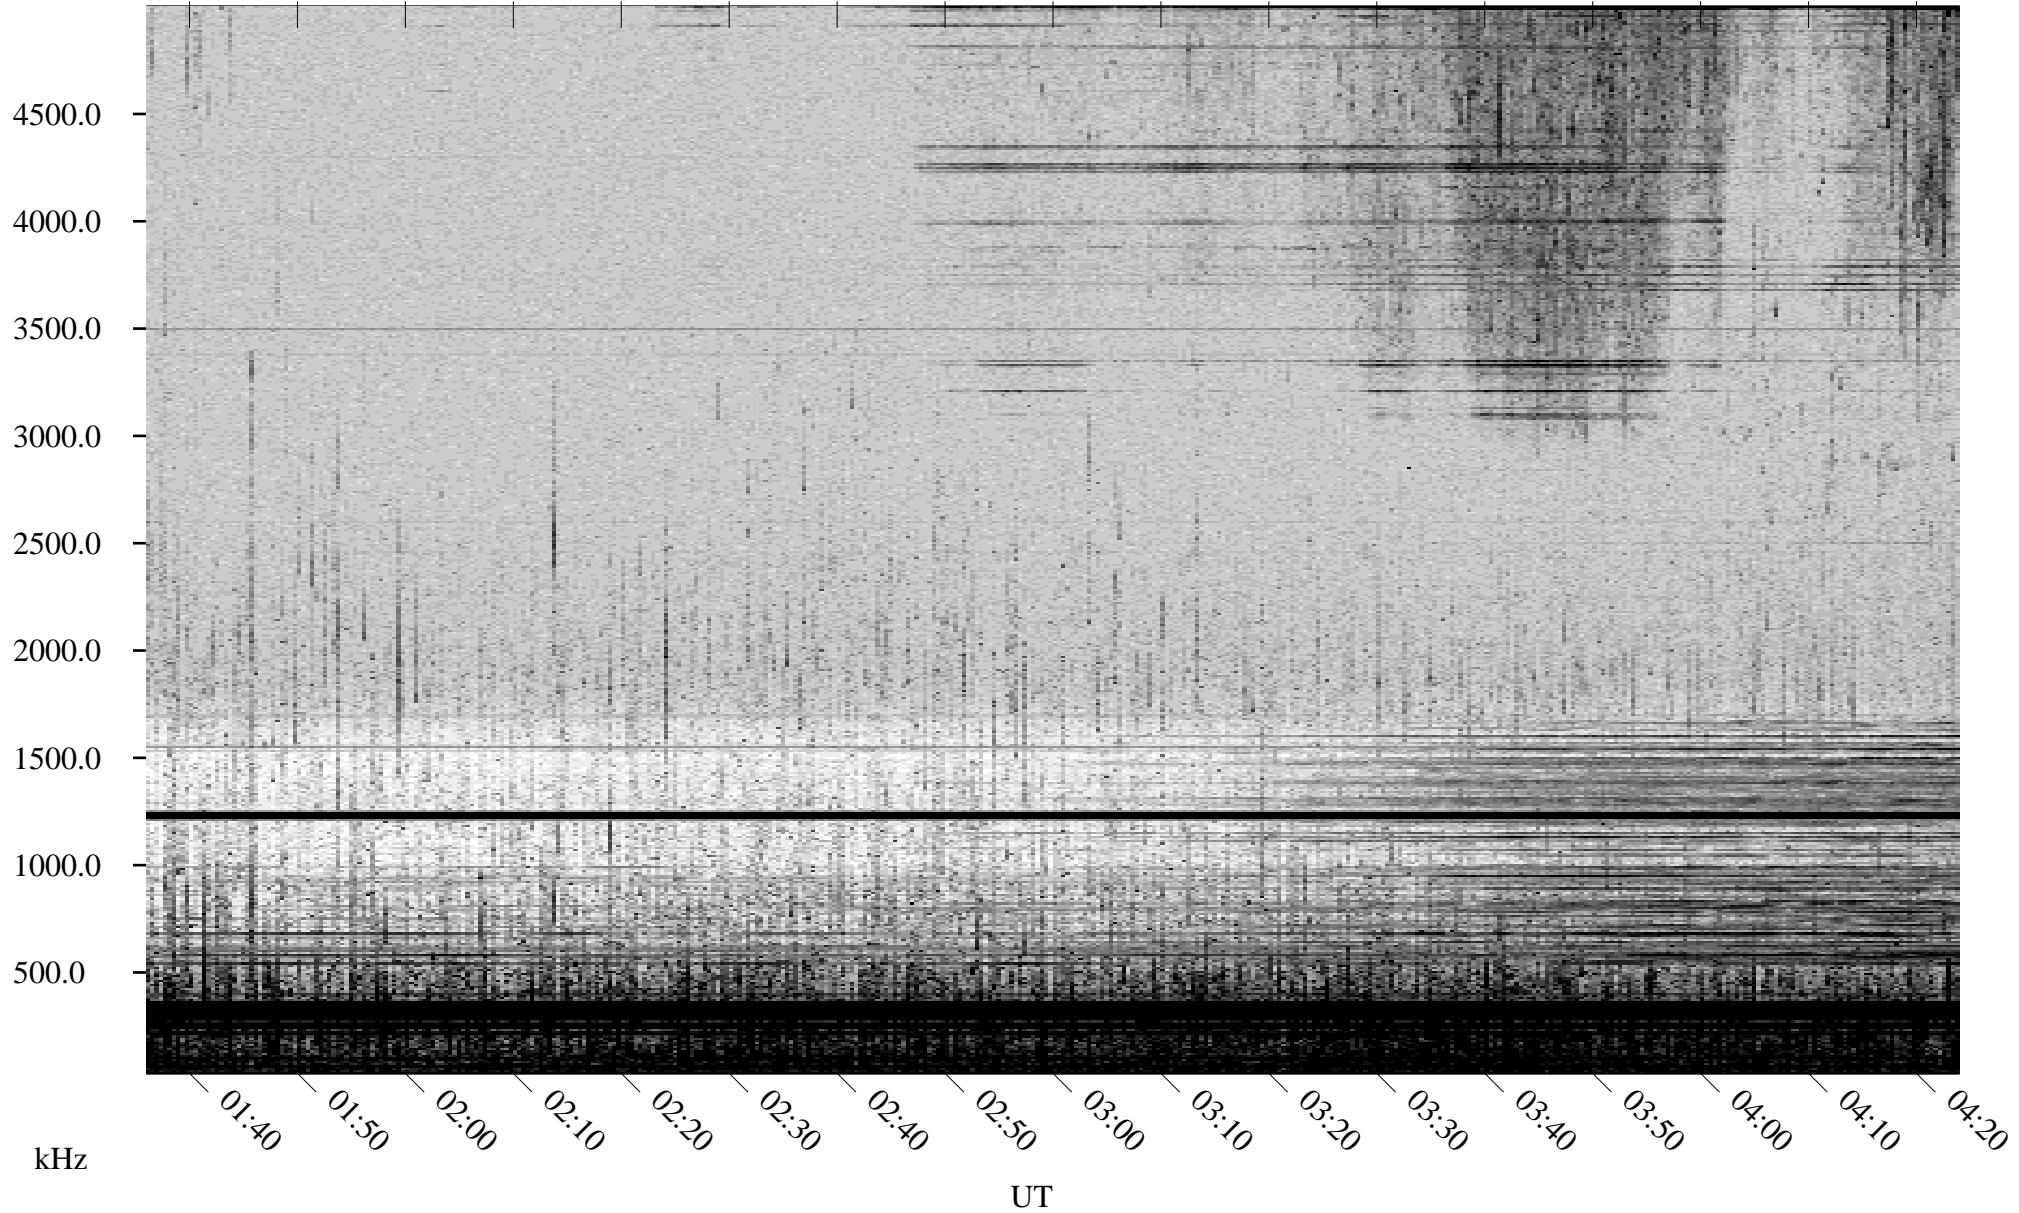

# 07/26/2002 Churchill, Manitoba

Linear Scale    Black = 161    White = 15

ch02207l.r00m max\_12

Page 1

# 07/26/2002 Churchill, Manitoba

Linear Scale    Black = 161    White = 15

ch02207l.r00m max\_12

Page 2

# 07/27/2002 Churchill, Manitoba

Linear Scale    Black = 161    White = 15

ch02207l.r00m max\_12

Page 3

# 07/27/2002 Churchill, Manitoba

Linear Scale    Black = 161    White = 15

ch02207l.r00m max\_12

Page 4