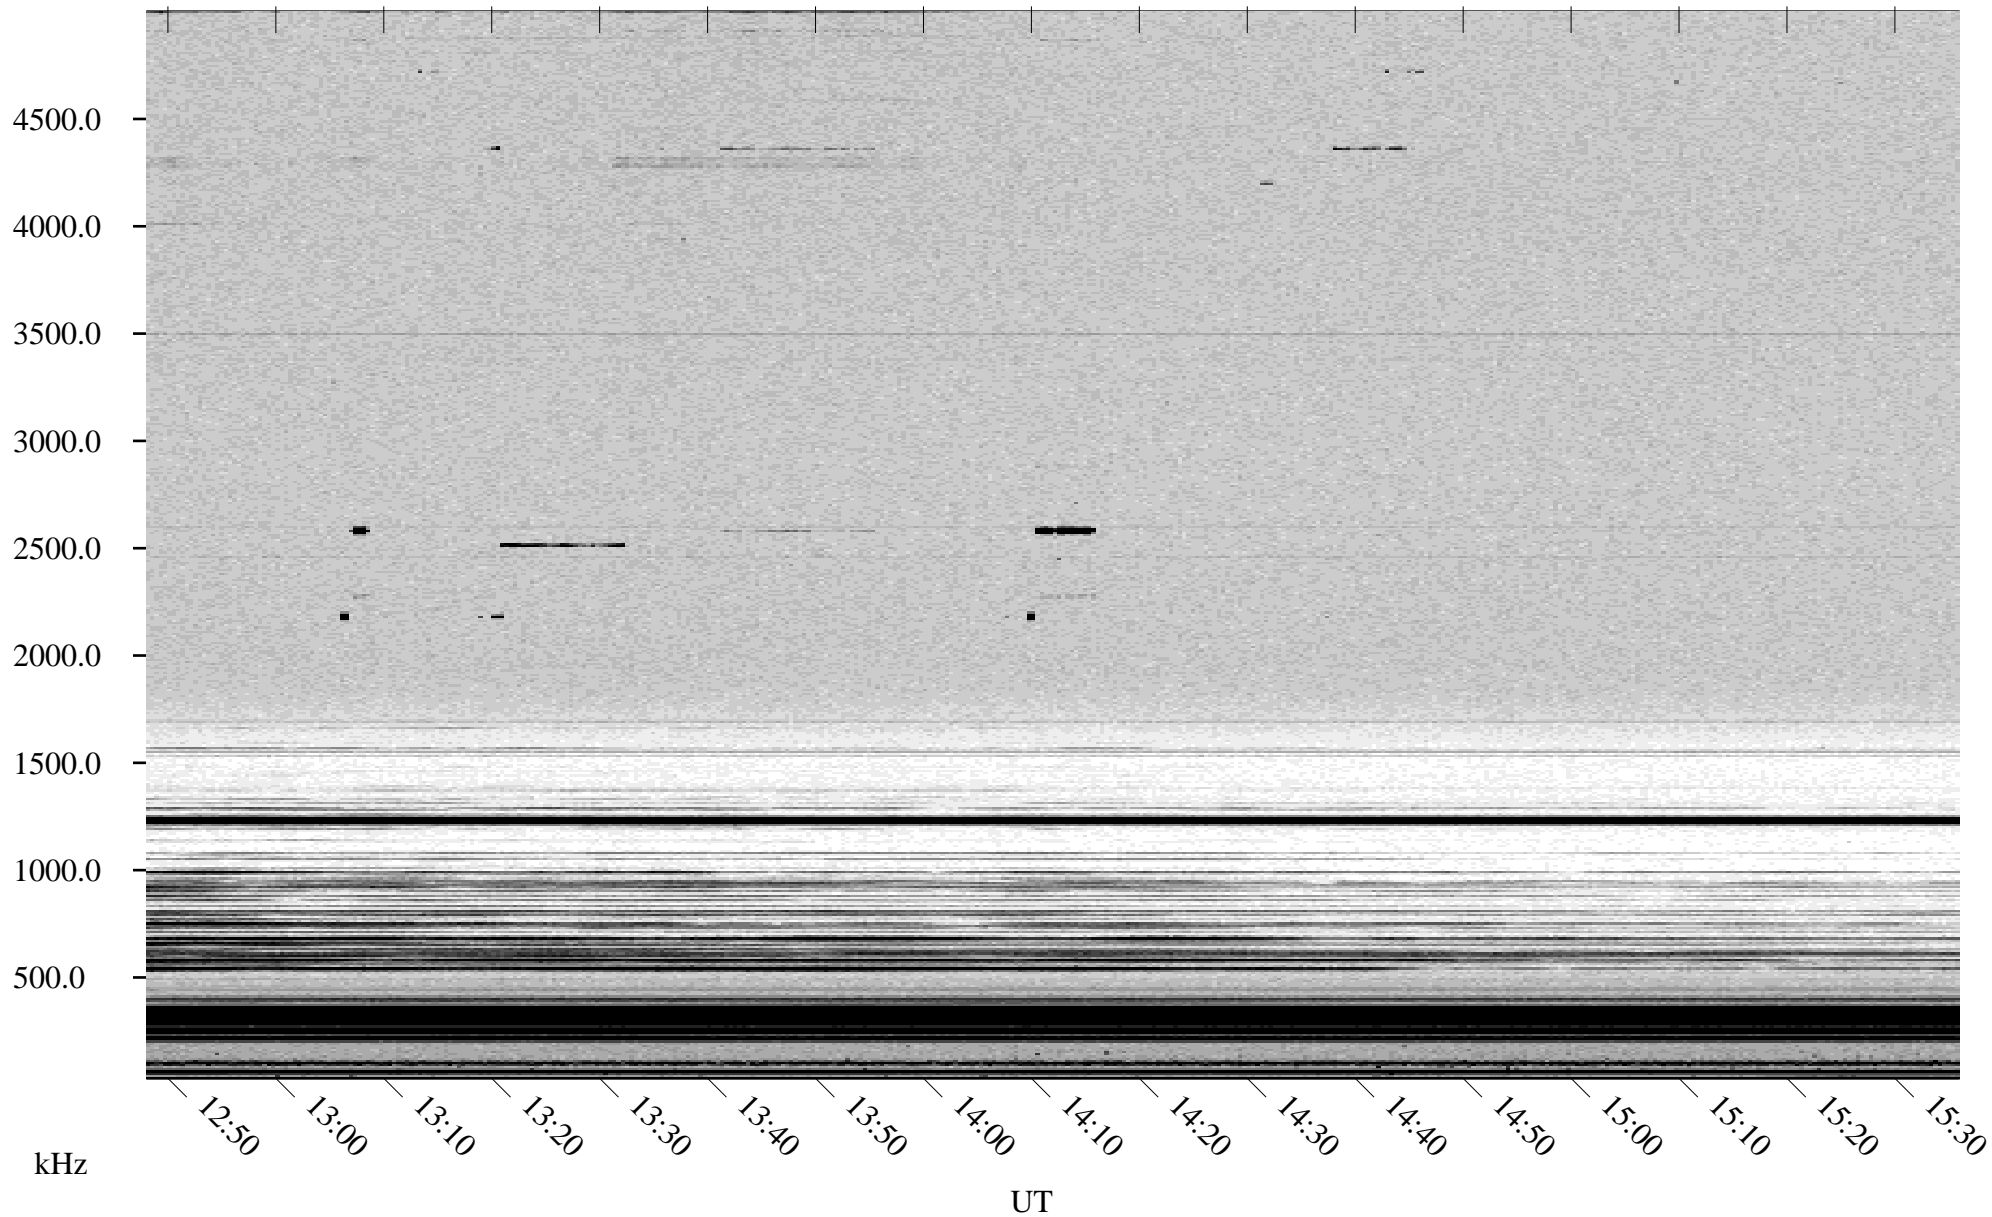

# 10/03/2002 Churchill, Manitoba

Linear Scale    Black = 161    White = 15

ch02275l.r00m max\_12

Page 5

# 10/03/2002 Churchill, Manitoba

Linear Scale    Black = 161    White = 15

ch022751.r00m max\_12

Page 6

# 10/03/2002 Churchill, Manitoba

Linear Scale    Black = 161    White = 15

ch022751.r00m max\_12

Page 7

# 10/03/2002 Churchill, Manitoba

Linear Scale    Black = 161    White = 15

ch022751.r00m max\_12

Page 8