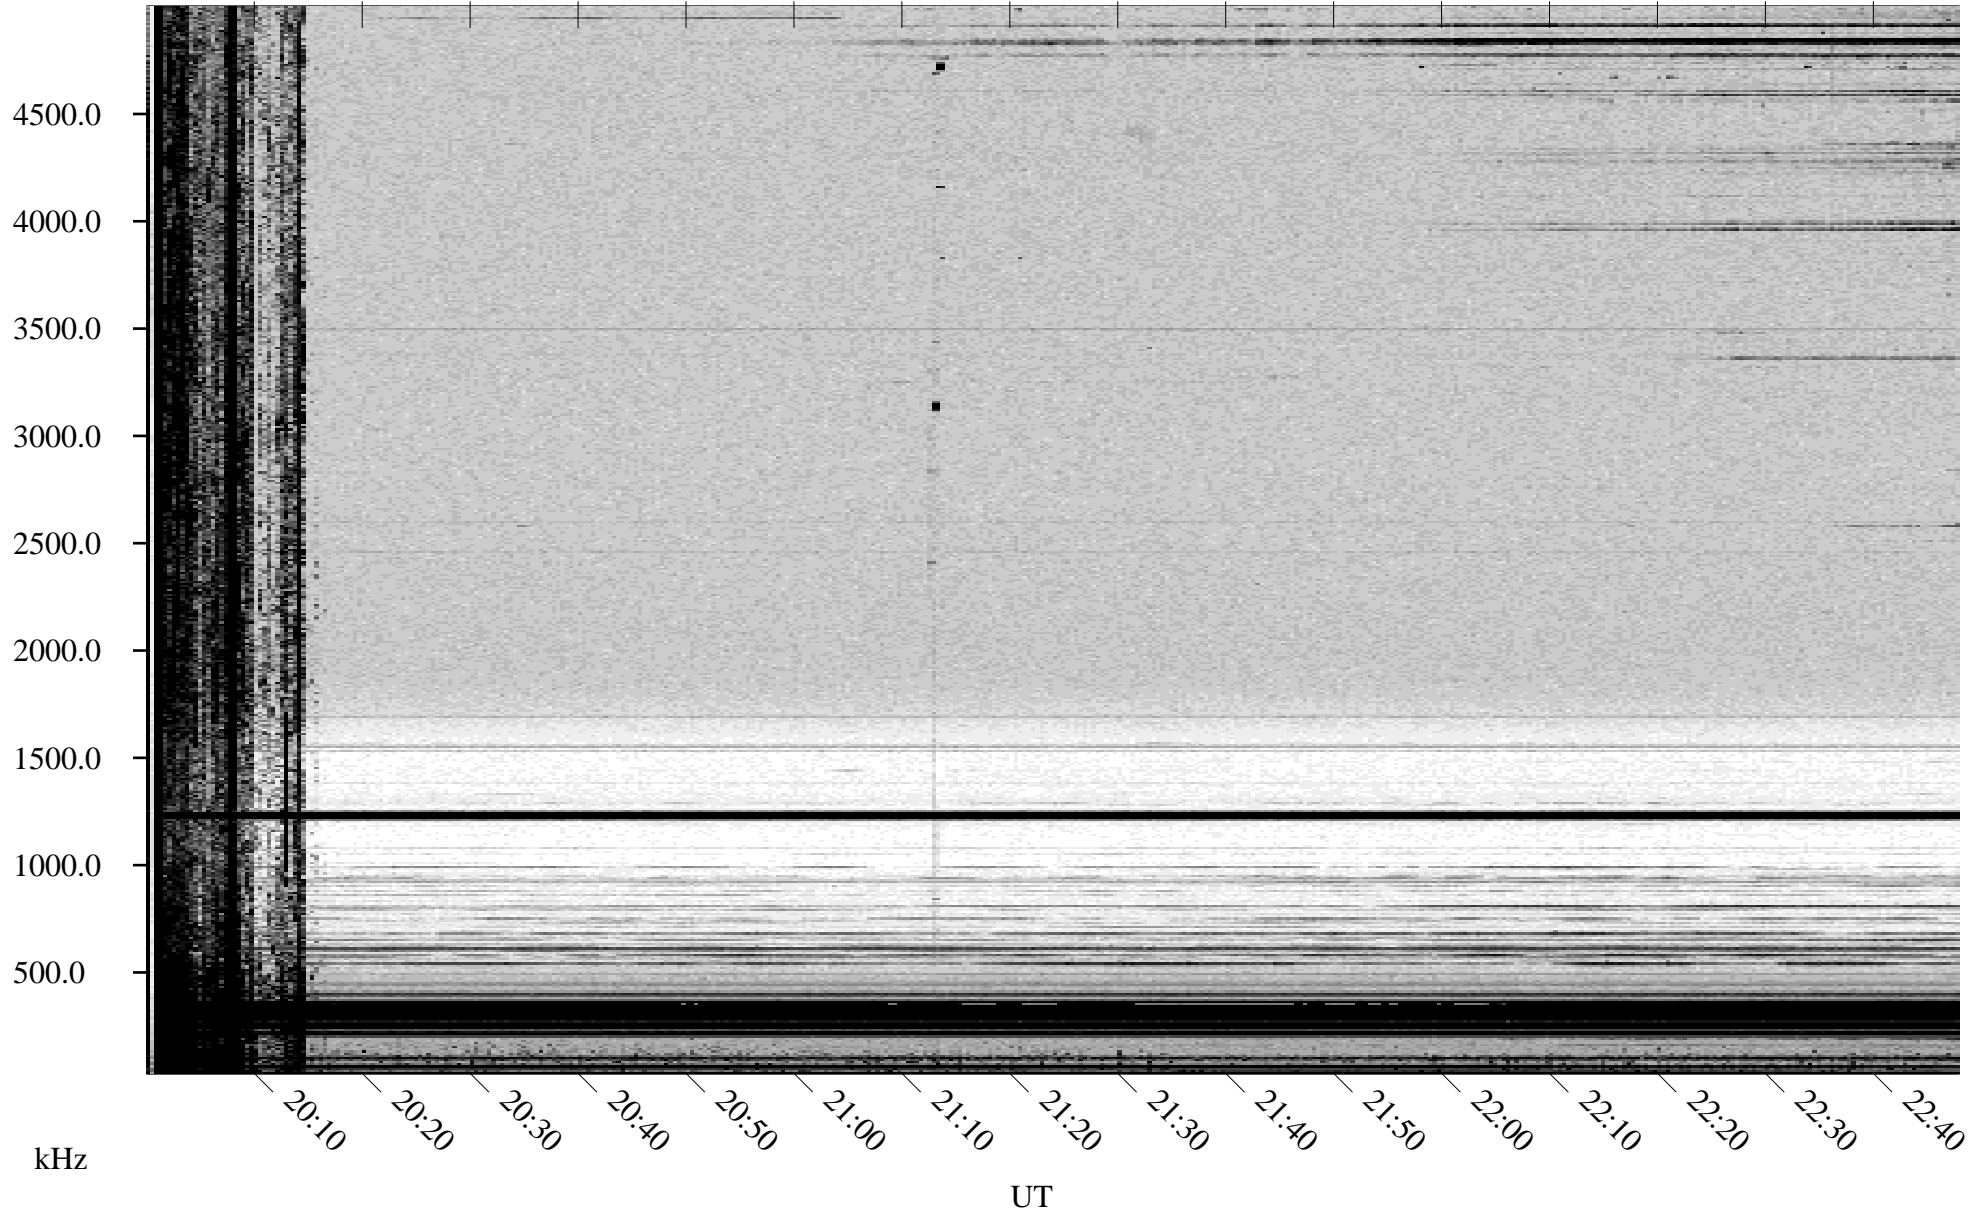

# 10/02/2002 Churchill, Manitoba

Linear Scale    Black = 161    White = 15

ch022751.r00m max\_12

Page 1

# 10/02/2002 Churchill, Manitoba

Linear Scale    Black = 161    White = 15

ch022751.r00m max\_12

Page 2

# 10/03/2002 Churchill, Manitoba

Linear Scale    Black = 161    White = 15

ch02275l.r00m max\_12

Page 3

# 10/03/2002 Churchill, Manitoba

Linear Scale    Black = 161    White = 15

ch02275l.r00m max\_12

Page 4