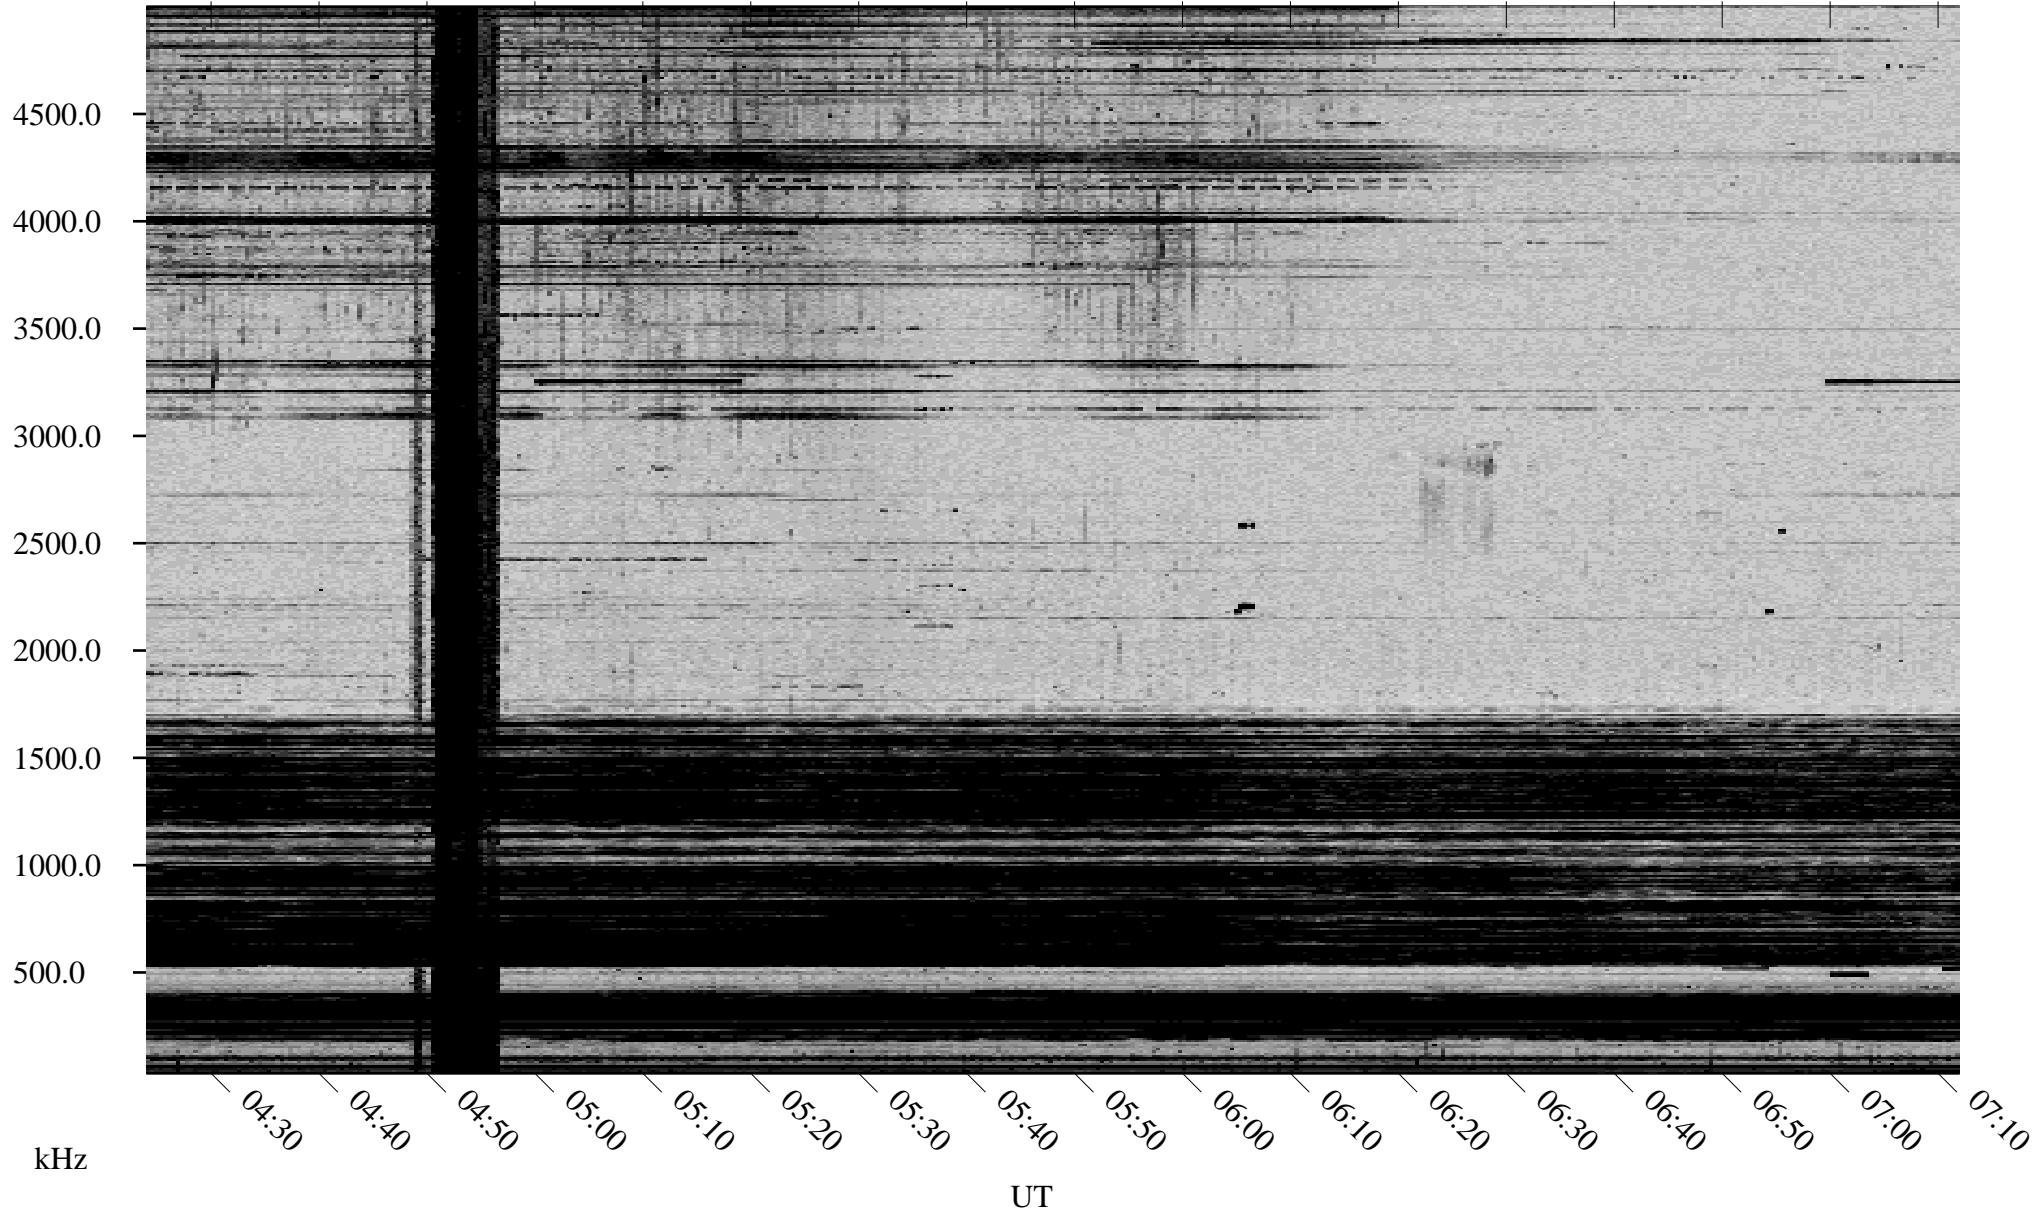

# 10/02/2002 Churchill, Manitoba

Linear Scale    Black = 161    White = 15

ch022751.r00m max\_12

Page 1

# 10/02/2002 Churchill, Manitoba

Linear Scale    Black = 161    White = 15

ch022751.r00m max\_12

Page 2

# 10/03/2002 Churchill, Manitoba

Linear Scale    Black = 161    White = 15

ch02275l.r00m max\_12

Page 3

# 10/03/2002 Churchill, Manitoba

Linear Scale    Black = 161    White = 15

ch02275l.r00m max\_12

Page 4