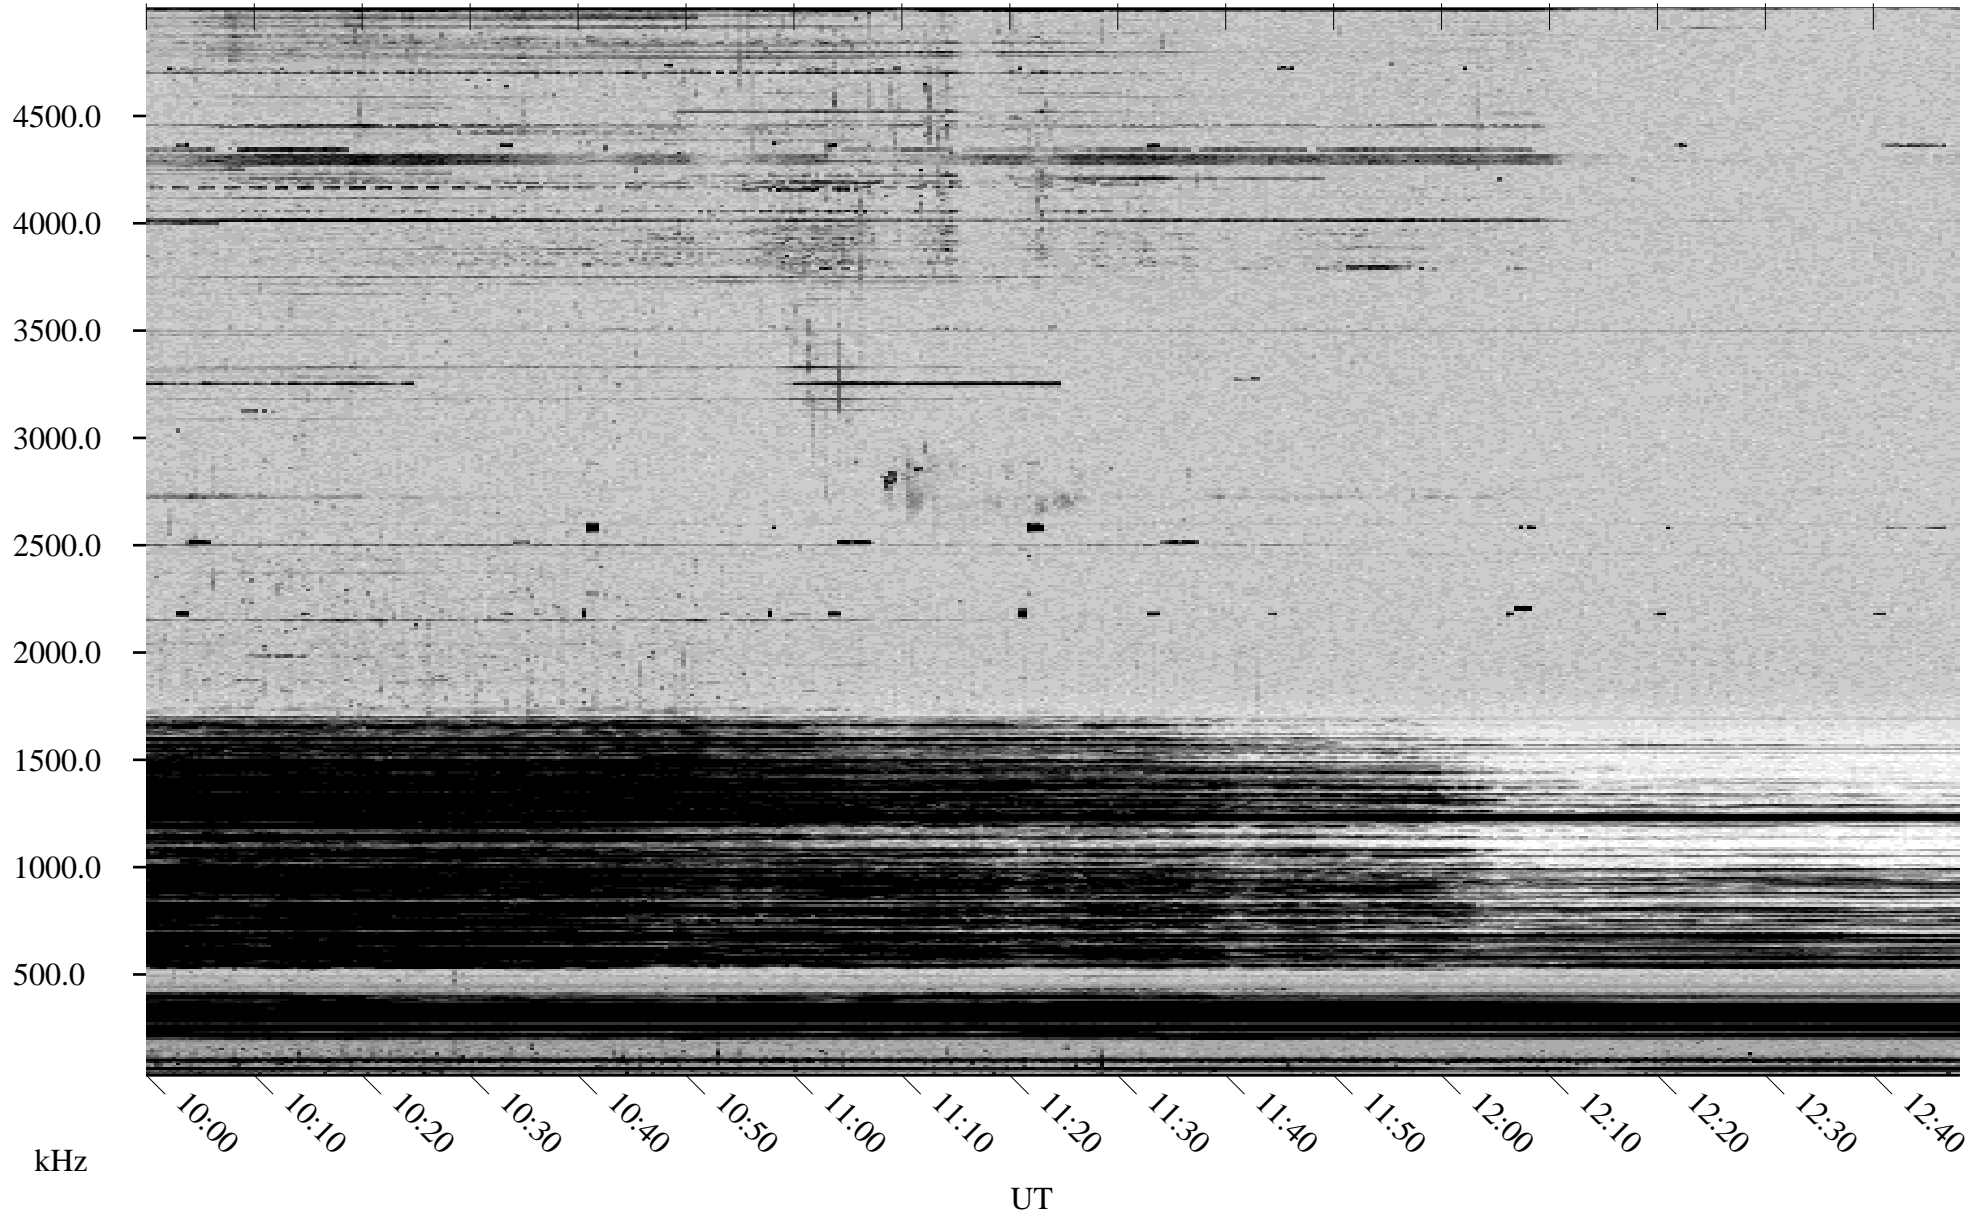

# 10/03/2002 Churchill, Manitoba

Linear Scale    Black = 161    White = 15

ch02275l.r00m max\_12

Page 5

# 10/03/2002 Churchill, Manitoba

Linear Scale    Black = 161    White = 15

ch022751.r00m max\_12

Page 6