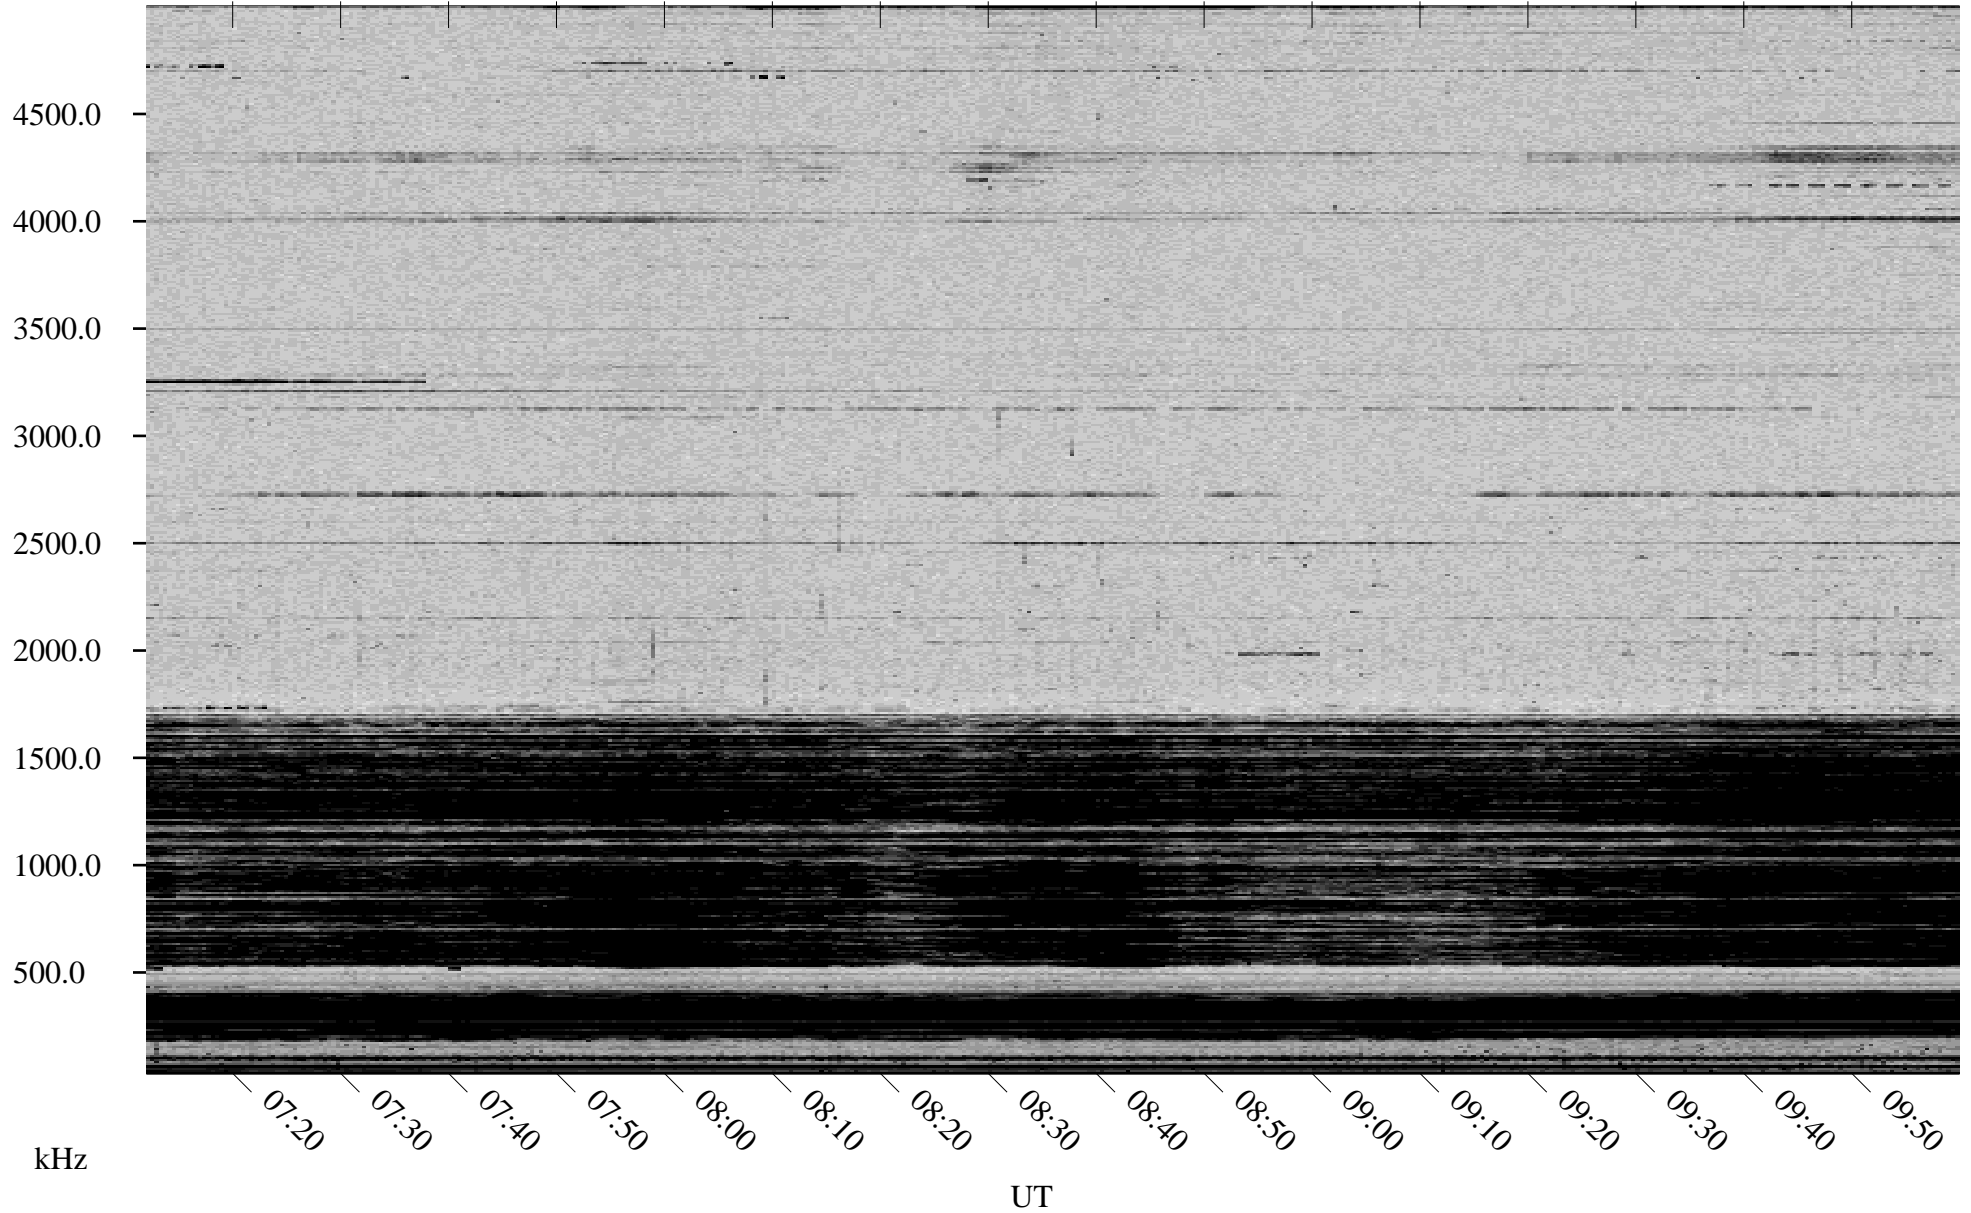

# 10/02/2002 Churchill, Manitoba

Linear Scale    Black = 161    White = 15

ch022751.r00m max\_12

Page 1

# 10/03/2002 Churchill, Manitoba

Linear Scale    Black = 161    White = 15

ch02275l.r00m max\_12

Page 3

# 10/03/2002 Churchill, Manitoba

Linear Scale    Black = 161    White = 15

ch02275l.r00m max\_12

Page 4

# 10/03/2002 Churchill, Manitoba

Linear Scale    Black = 161    White = 15

ch02275l.r00m max\_12

Page 5