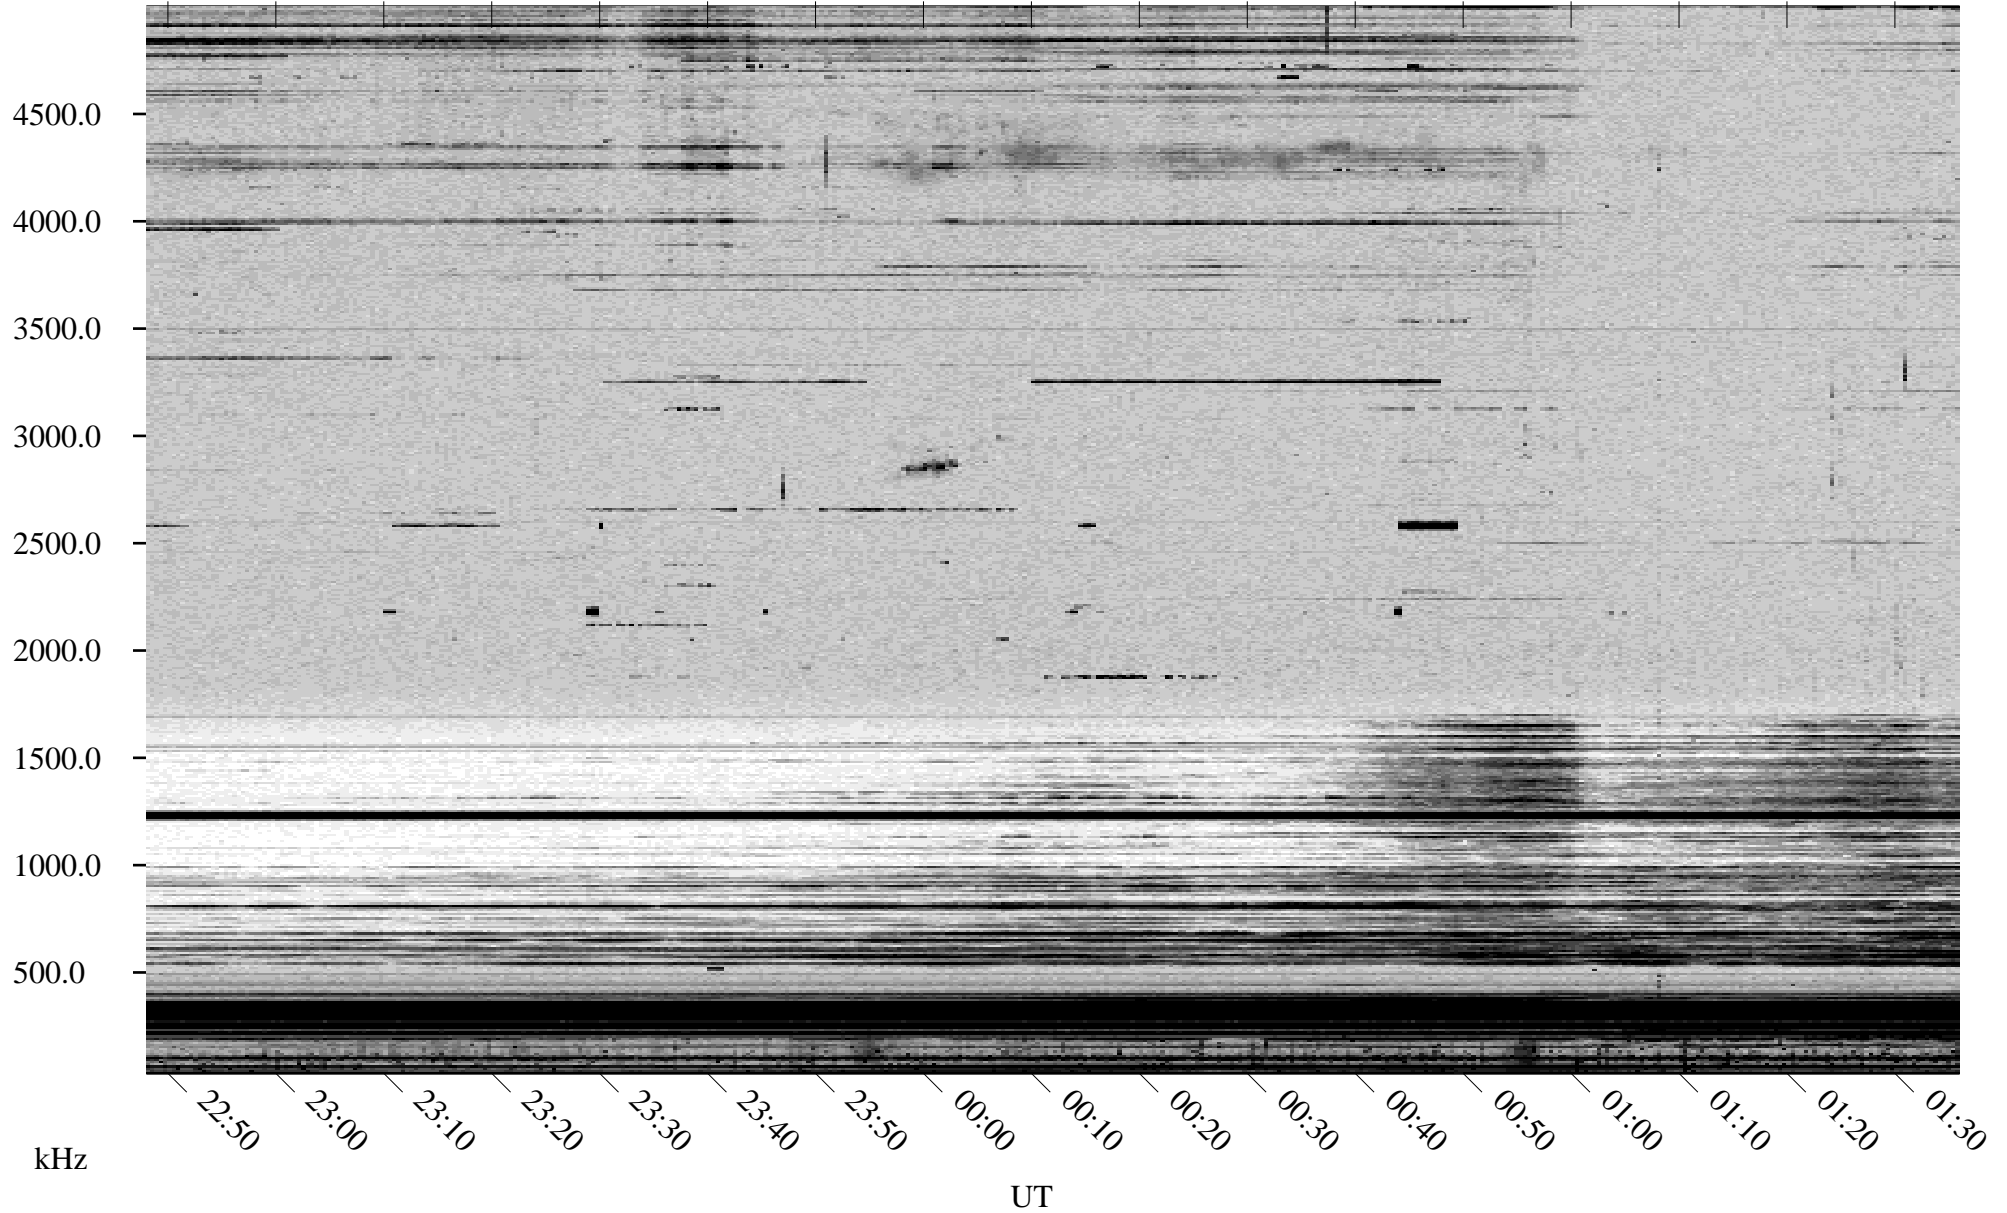

# 10/02/2002 Churchill, Manitoba

Linear Scale    Black = 161    White = 15

ch022751.r00m max\_12

Page 1

# 10/02/2002 Churchill, Manitoba

Linear Scale    Black = 161    White = 15

ch022751.r00m max\_12

Page 2

# 10/03/2002 Churchill, Manitoba

Linear Scale    Black = 161    White = 15

ch02275l.r00m max\_12

Page 3

# 10/03/2002 Churchill, Manitoba

Linear Scale    Black = 161    White = 15

ch02275l.r00m max\_12

Page 4