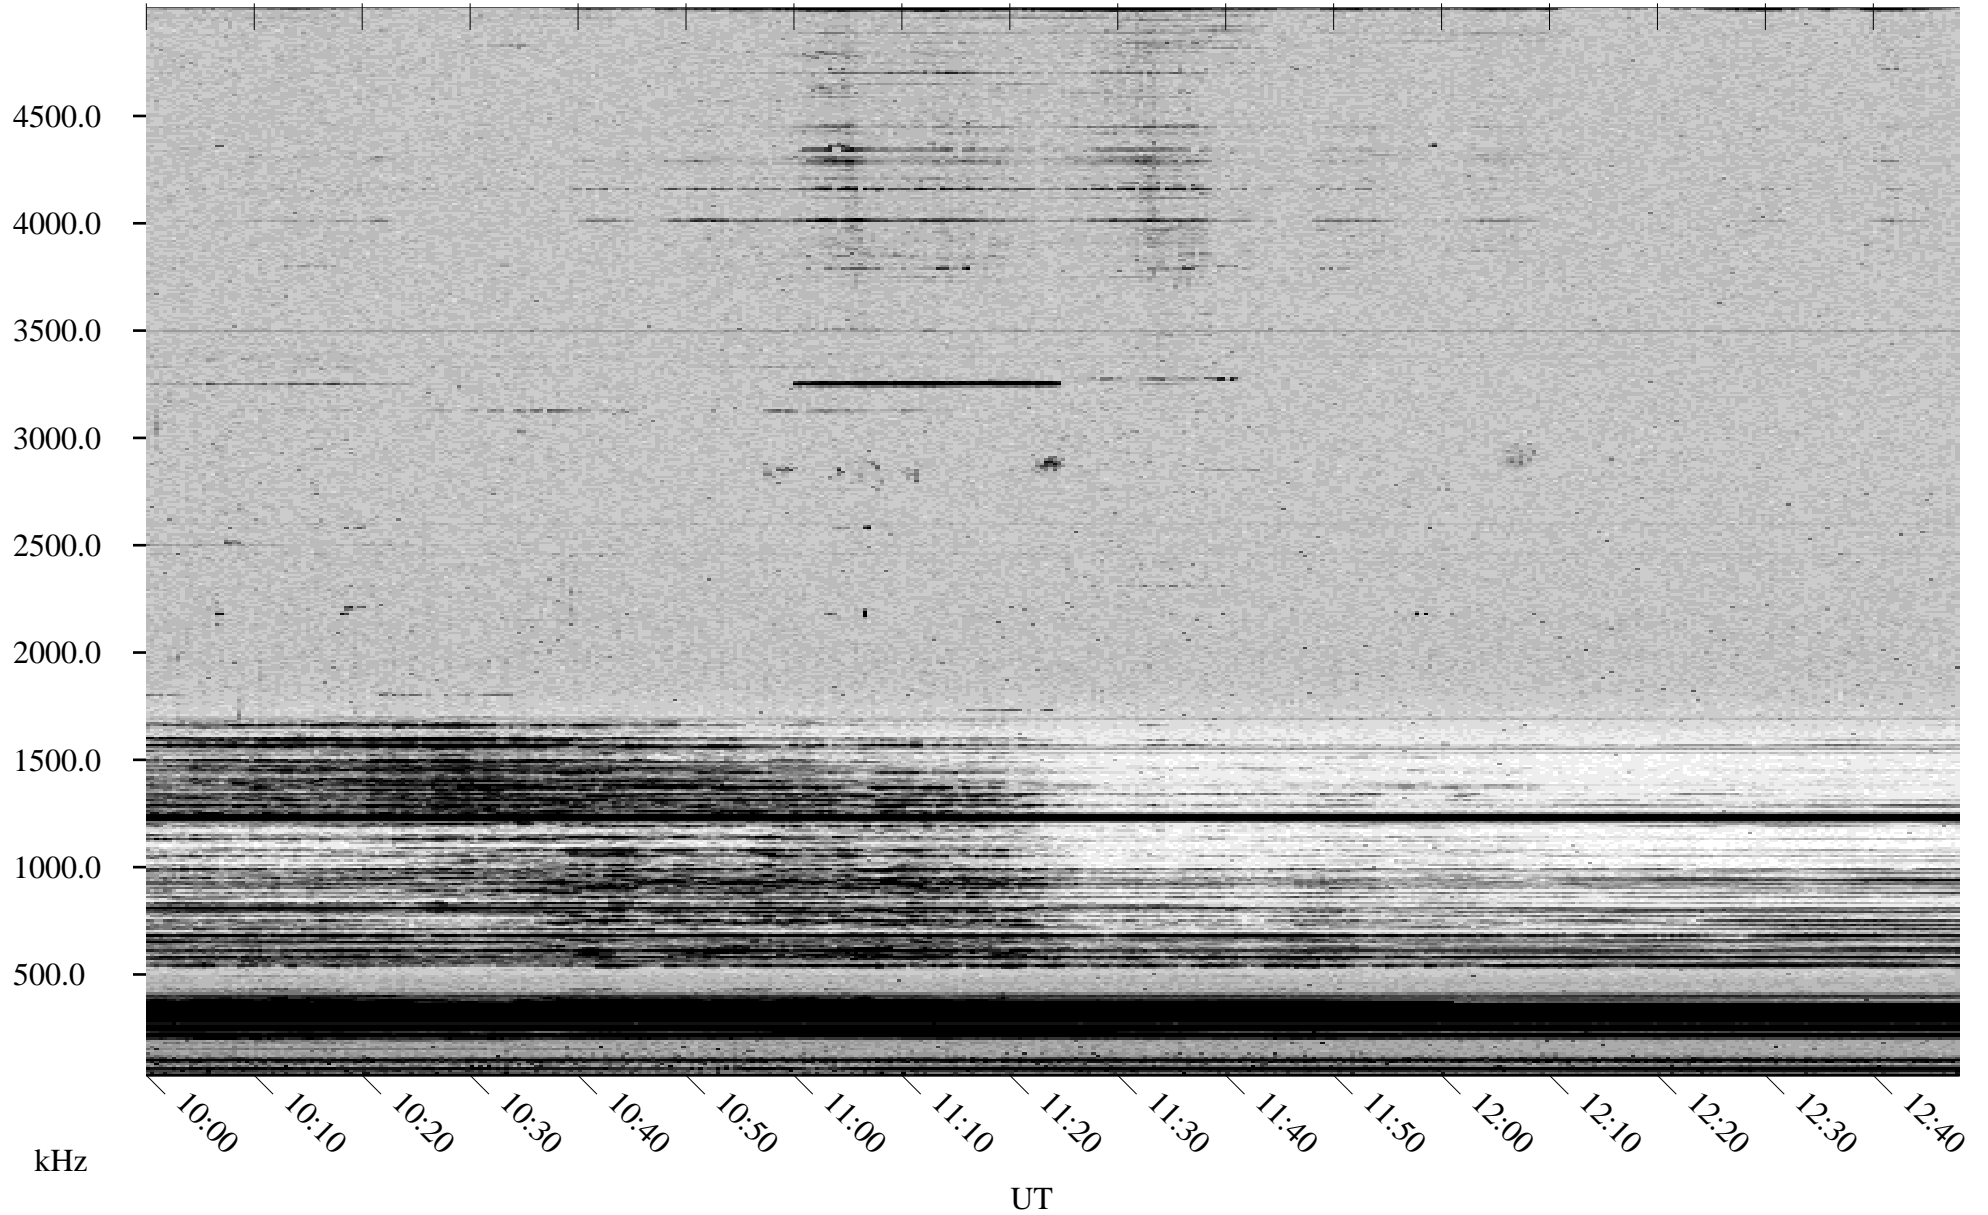

# 10/05/2002 Churchill, Manitoba

Linear Scale    Black = 161    White = 15

ch022771l.r00m max\_12

Page 4

# 10/05/2002 Churchill, Manitoba

Linear Scale    Black = 161    White = 15

ch022771l.r00m max\_12

Page 5

# 10/05/2002 Churchill, Manitoba

Linear Scale    Black = 161    White = 15

ch022771l.r00m max\_12

Page 6

# 10/05/2002 Churchill, Manitoba

Linear Scale    Black = 161    White = 15

ch022771l.r00m max\_12