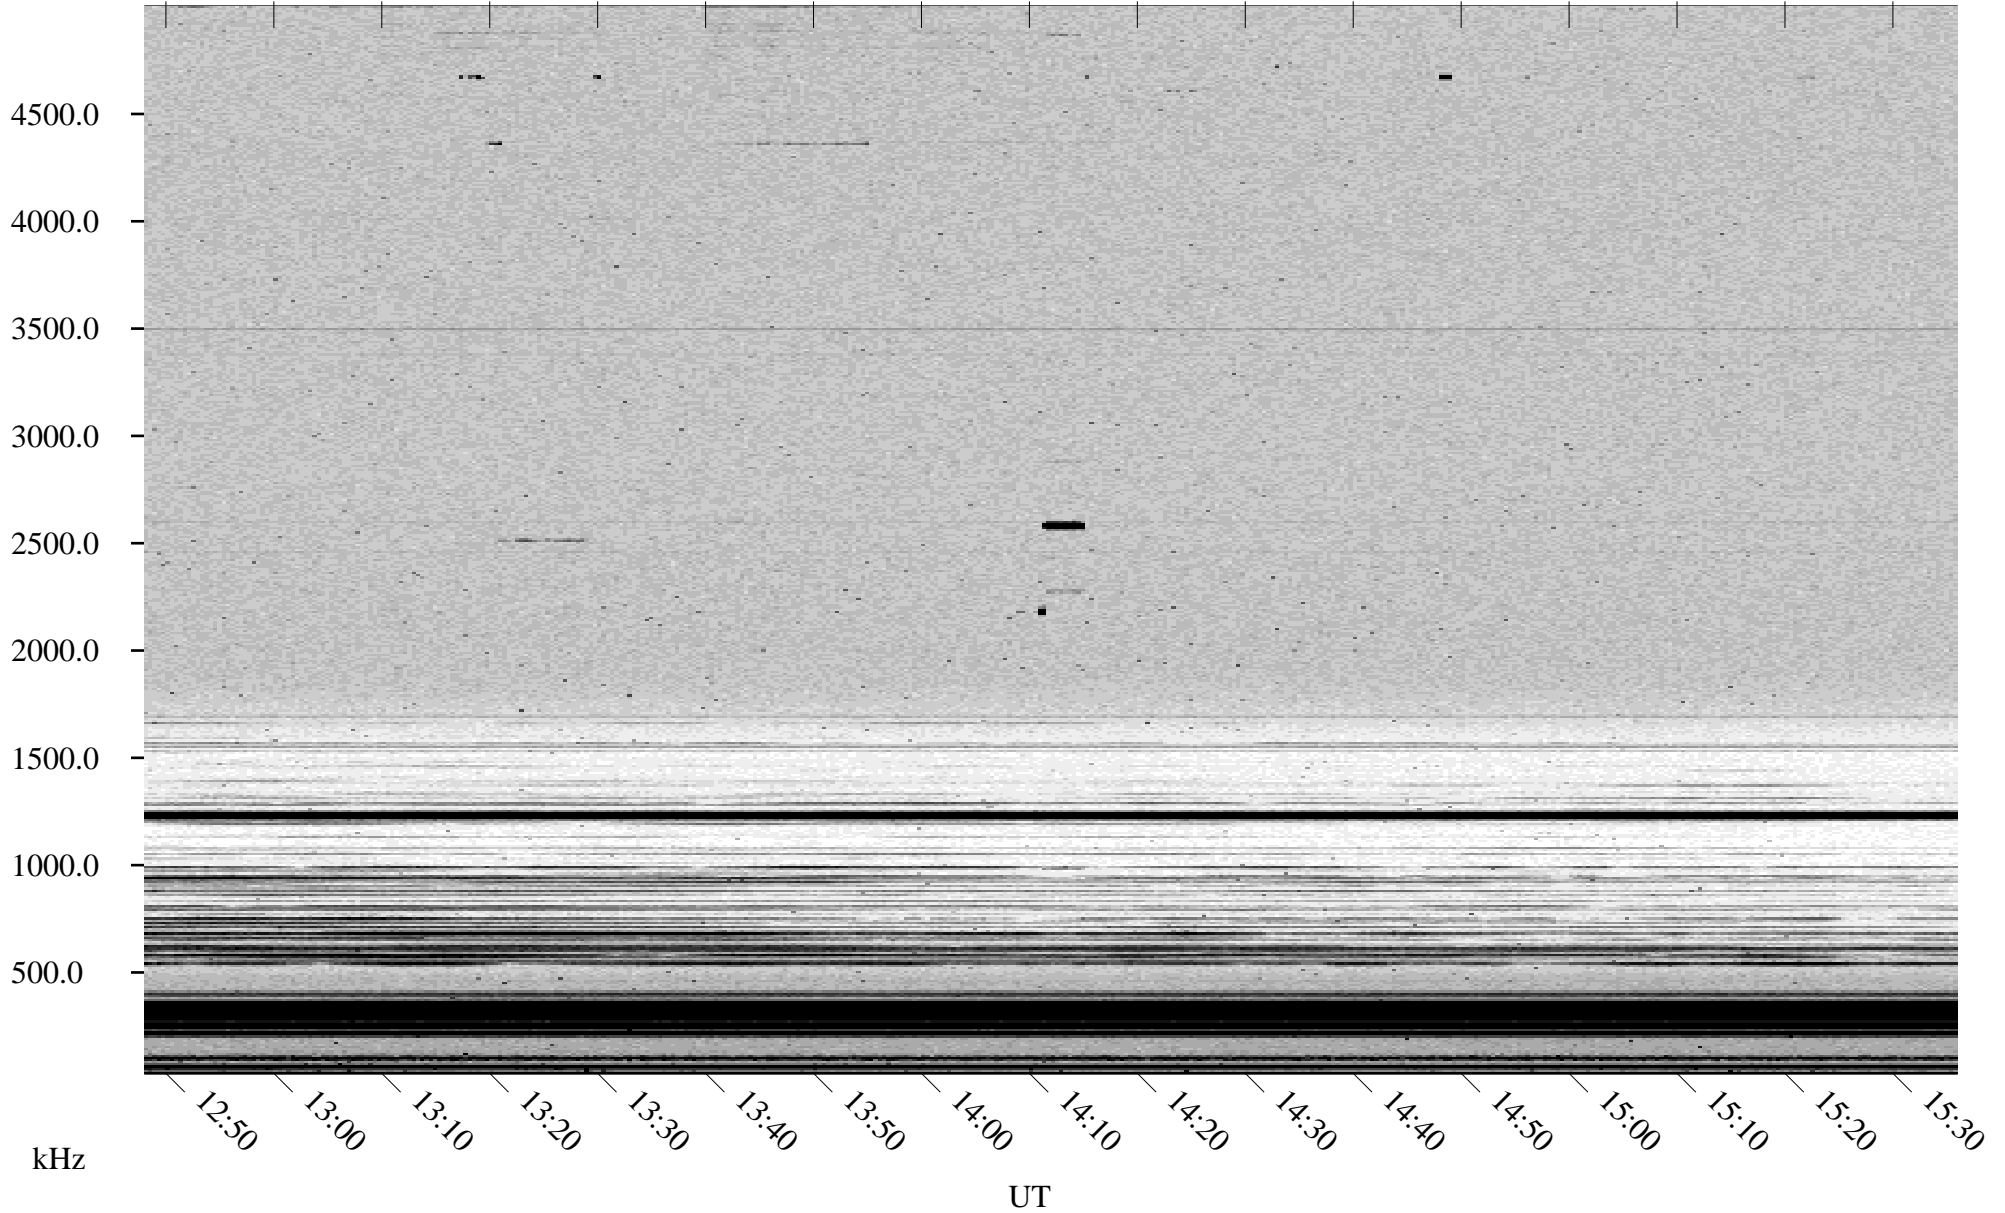

# 10/05/2002 Churchill, Manitoba

Linear Scale    Black = 161    White = 15

ch022771l.r00m max\_12

Page 5

# 10/05/2002 Churchill, Manitoba

Linear Scale    Black = 161    White = 15

ch022771l.r00m max\_12

Page 6

# 10/05/2002 Churchill, Manitoba

Linear Scale    Black = 161    White = 15

ch022771.r00m max\_12

Page 7

# 10/05/2002 Churchill, Manitoba

Linear Scale    Black = 161    White = 15

ch022771l.r00m max\_12