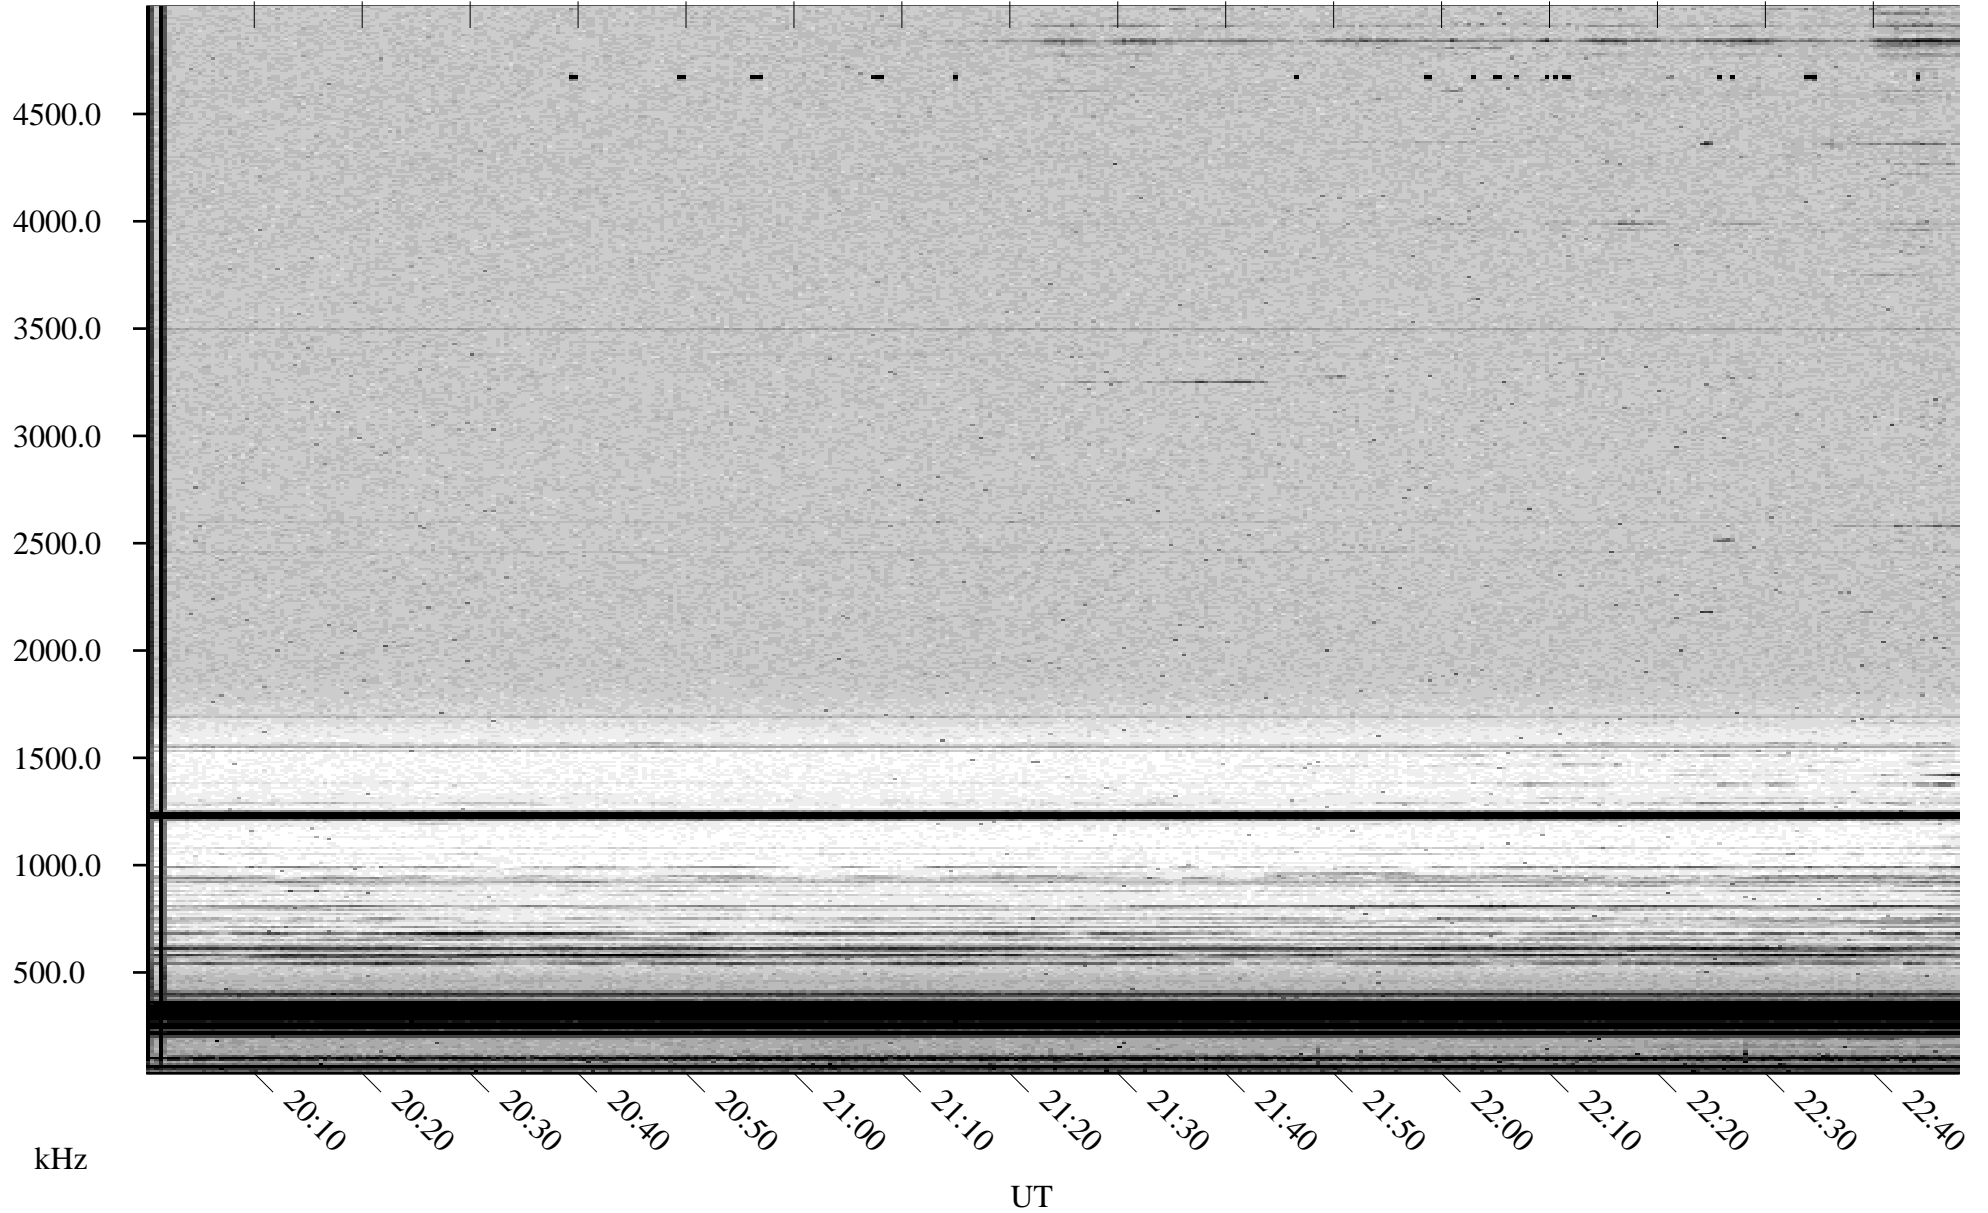

# 10/05/2002 Churchill, Manitoba

Linear Scale    Black = 161    White = 15

ch02278l.r00m max\_12

Page 1

# 10/05/2002 Churchill, Manitoba

Linear Scale    Black = 161    White = 15

ch02278l.r00m max\_12

Page 2

# 10/06/2002 Churchill, Manitoba

Linear Scale    Black = 161    White = 15

ch02278l.r00m max\_12

Page 3

# 10/06/2002 Churchill, Manitoba

Linear Scale    Black = 161    White = 15

ch02278l.r00m max\_12

Page 4