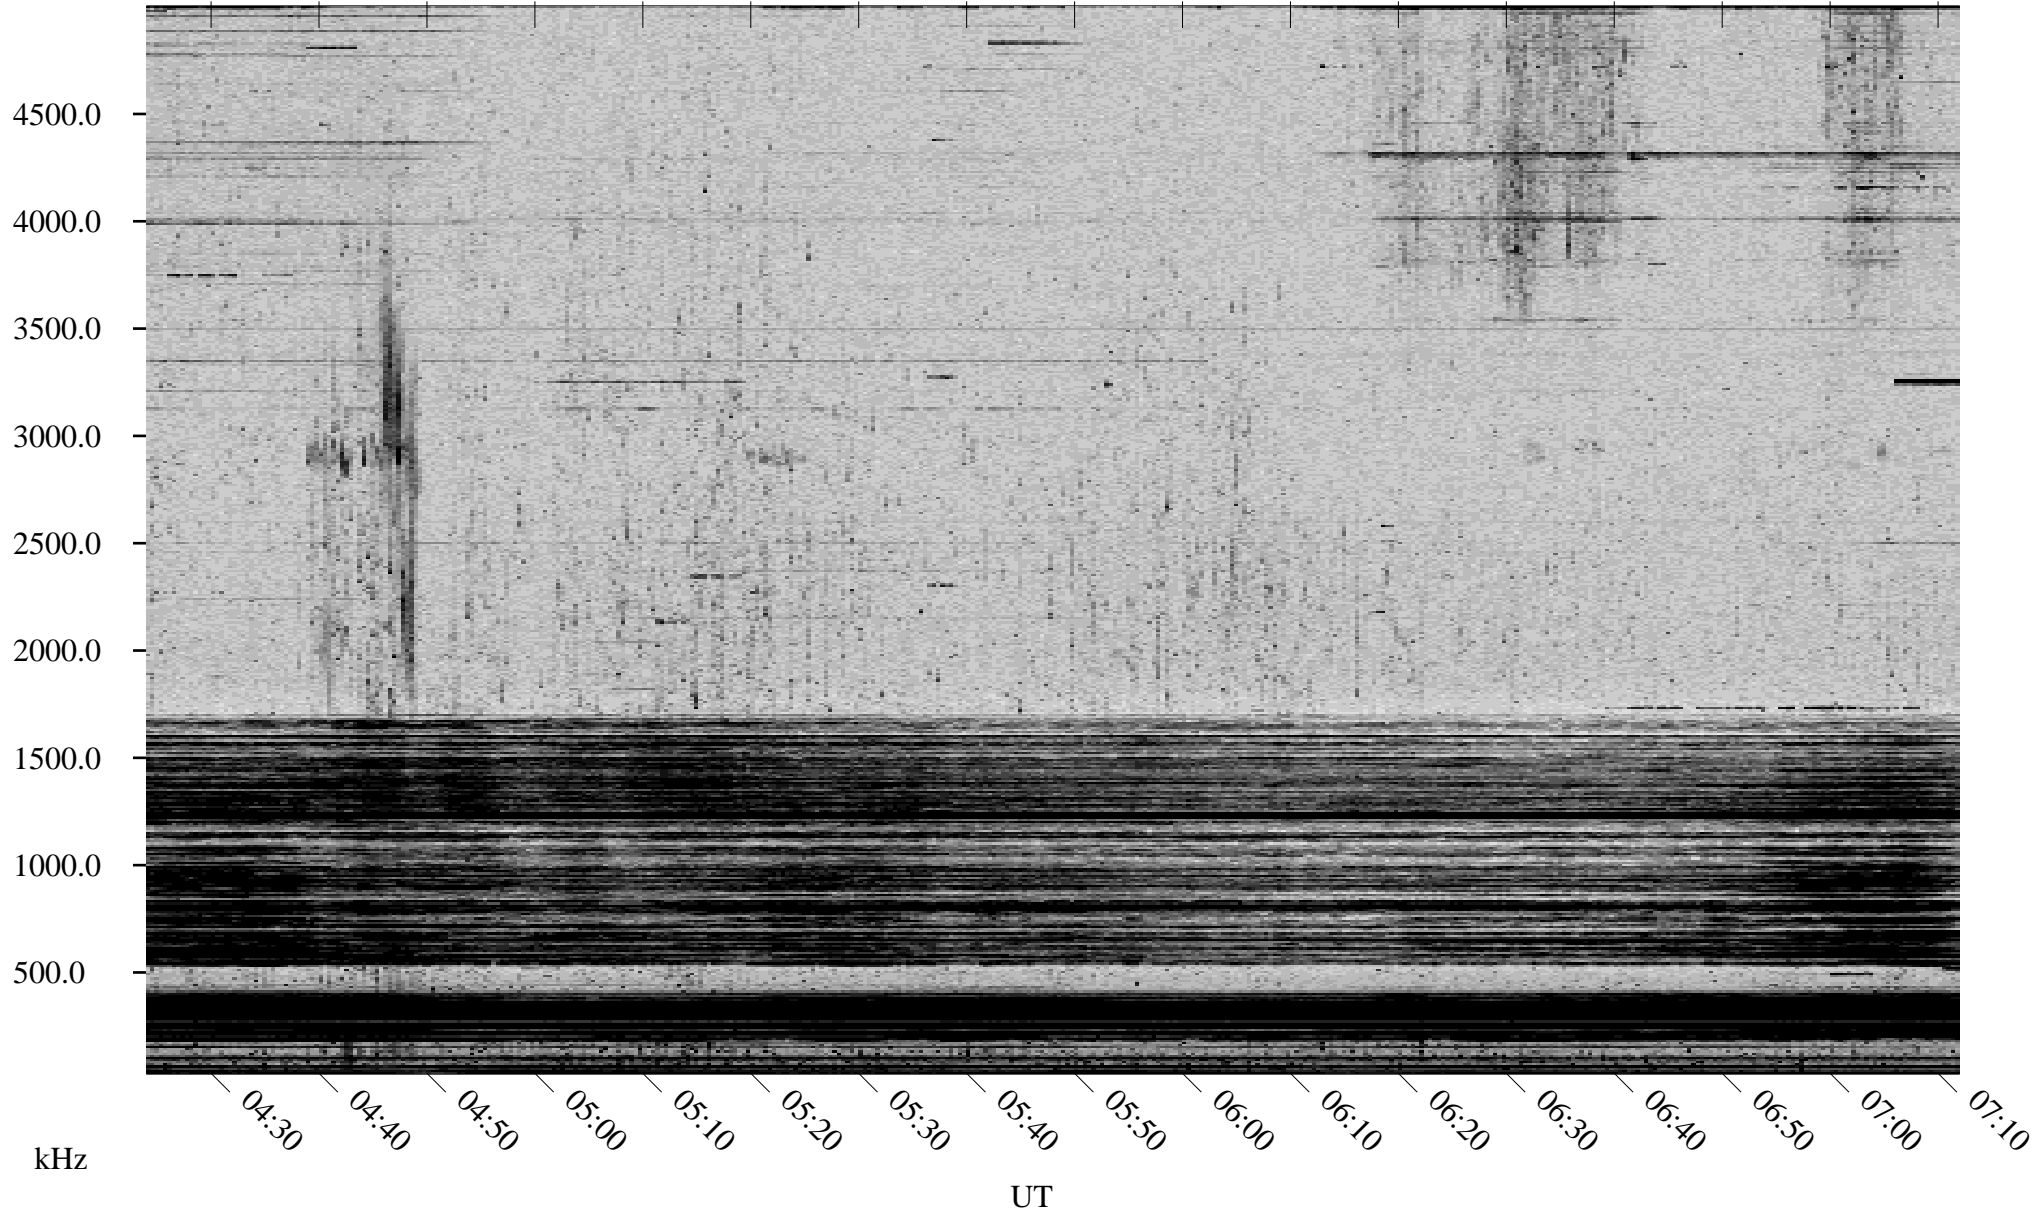

# 10/05/2002 Churchill, Manitoba

Linear Scale    Black = 161    White = 15

ch02278l.r00m max\_12

Page 1

# 10/05/2002 Churchill, Manitoba

Linear Scale    Black = 161    White = 15

ch02278l.r00m max\_12

Page 2

# 10/06/2002 Churchill, Manitoba

Linear Scale    Black = 161    White = 15

ch02278l.r00m max\_12

Page 3

# 10/06/2002 Churchill, Manitoba

Linear Scale    Black = 161    White = 15

ch02278l.r00m max\_12

Page 4