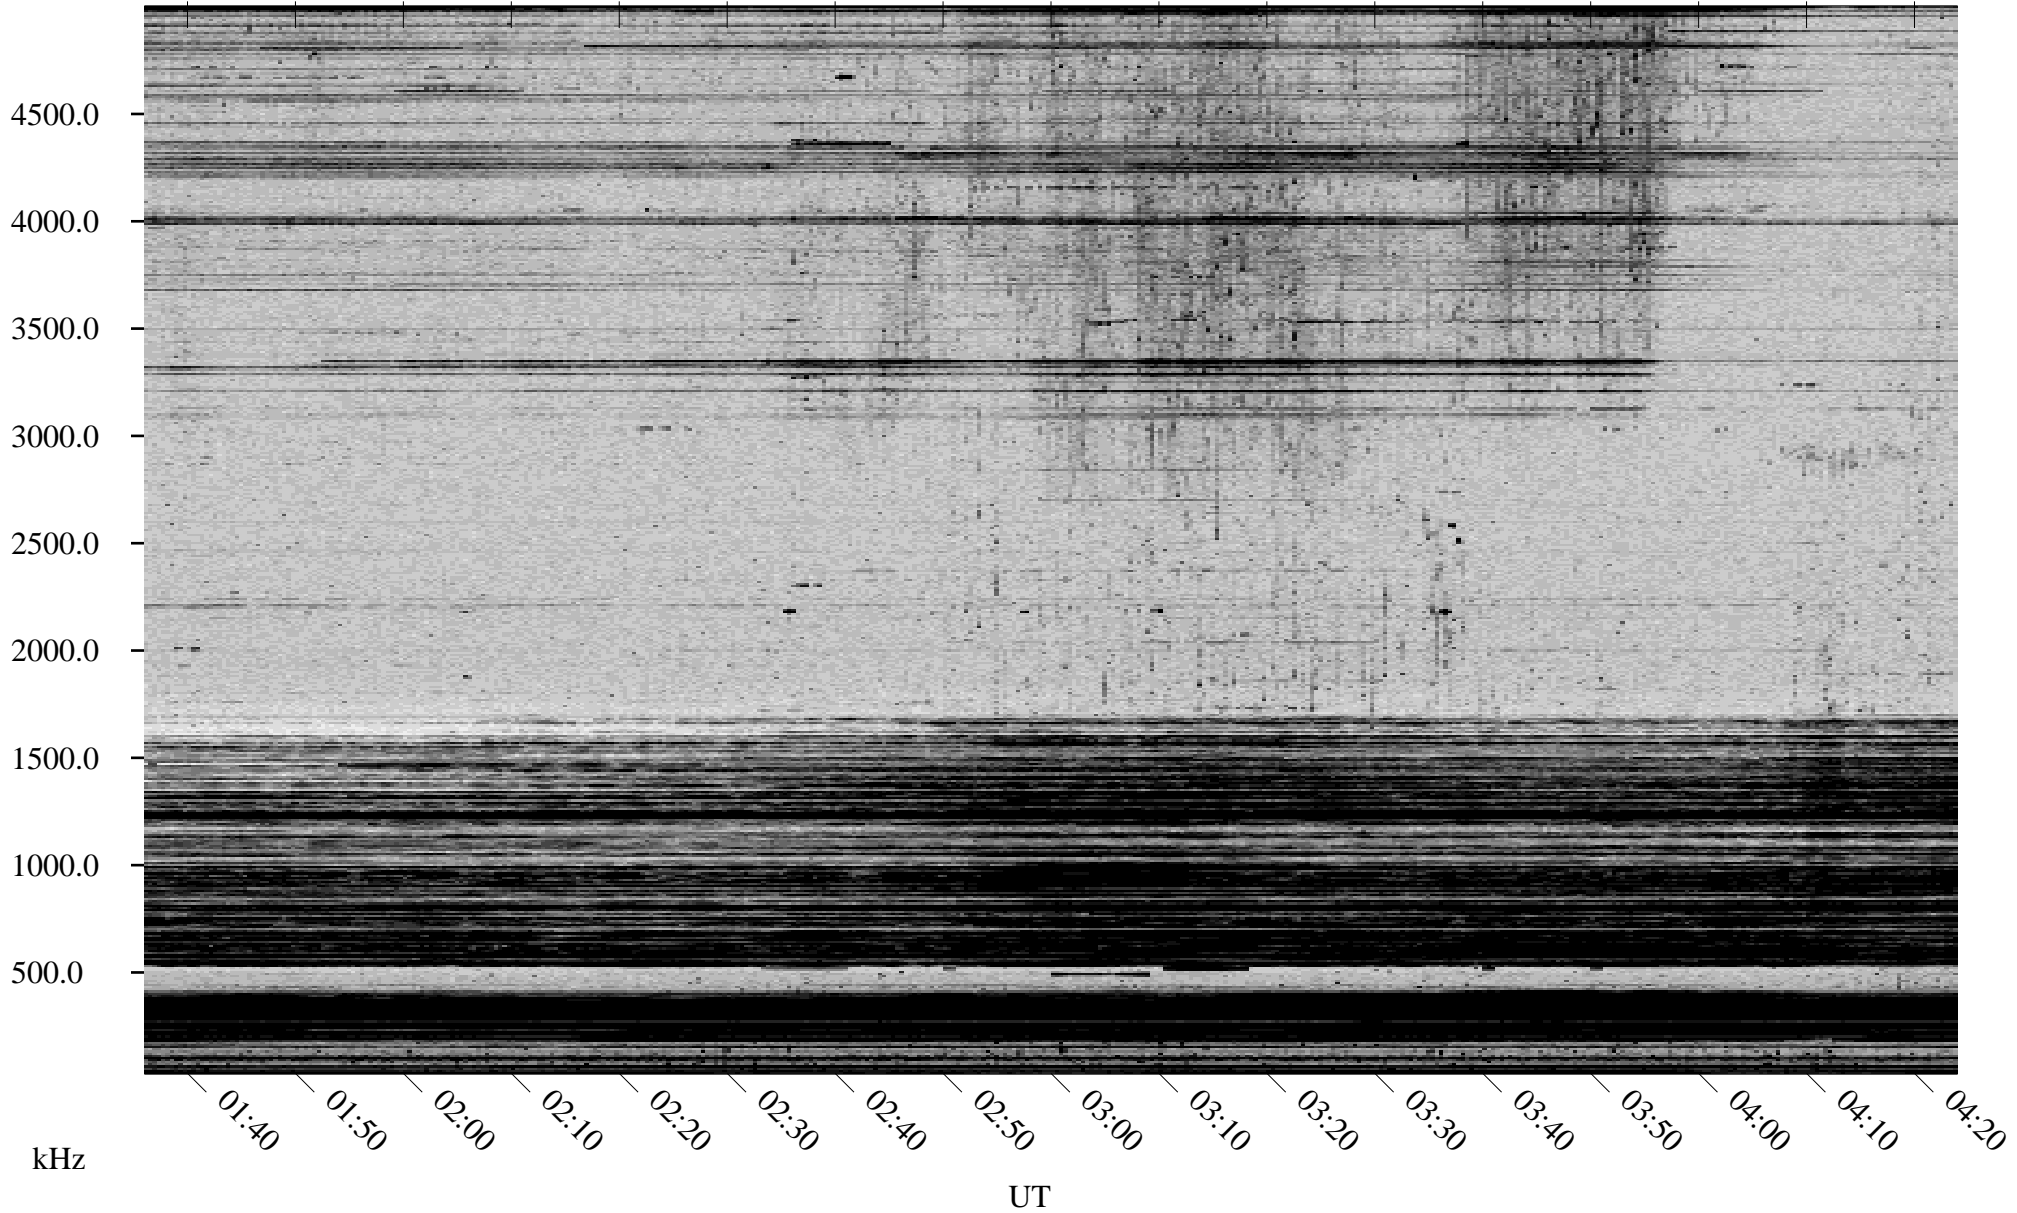

# 10/05/2002 Churchill, Manitoba

Linear Scale    Black = 161    White = 15

ch02278l.r00m max\_12

Page 1

# 10/05/2002 Churchill, Manitoba

Linear Scale    Black = 161    White = 15

ch02278l.r00m max\_12

Page 2

# 10/06/2002 Churchill, Manitoba

Linear Scale    Black = 161    White = 15

ch02278l.r00m max\_12

Page 3

# 10/06/2002 Churchill, Manitoba

Linear Scale    Black = 161    White = 15

ch02278l.r00m max\_12

Page 4