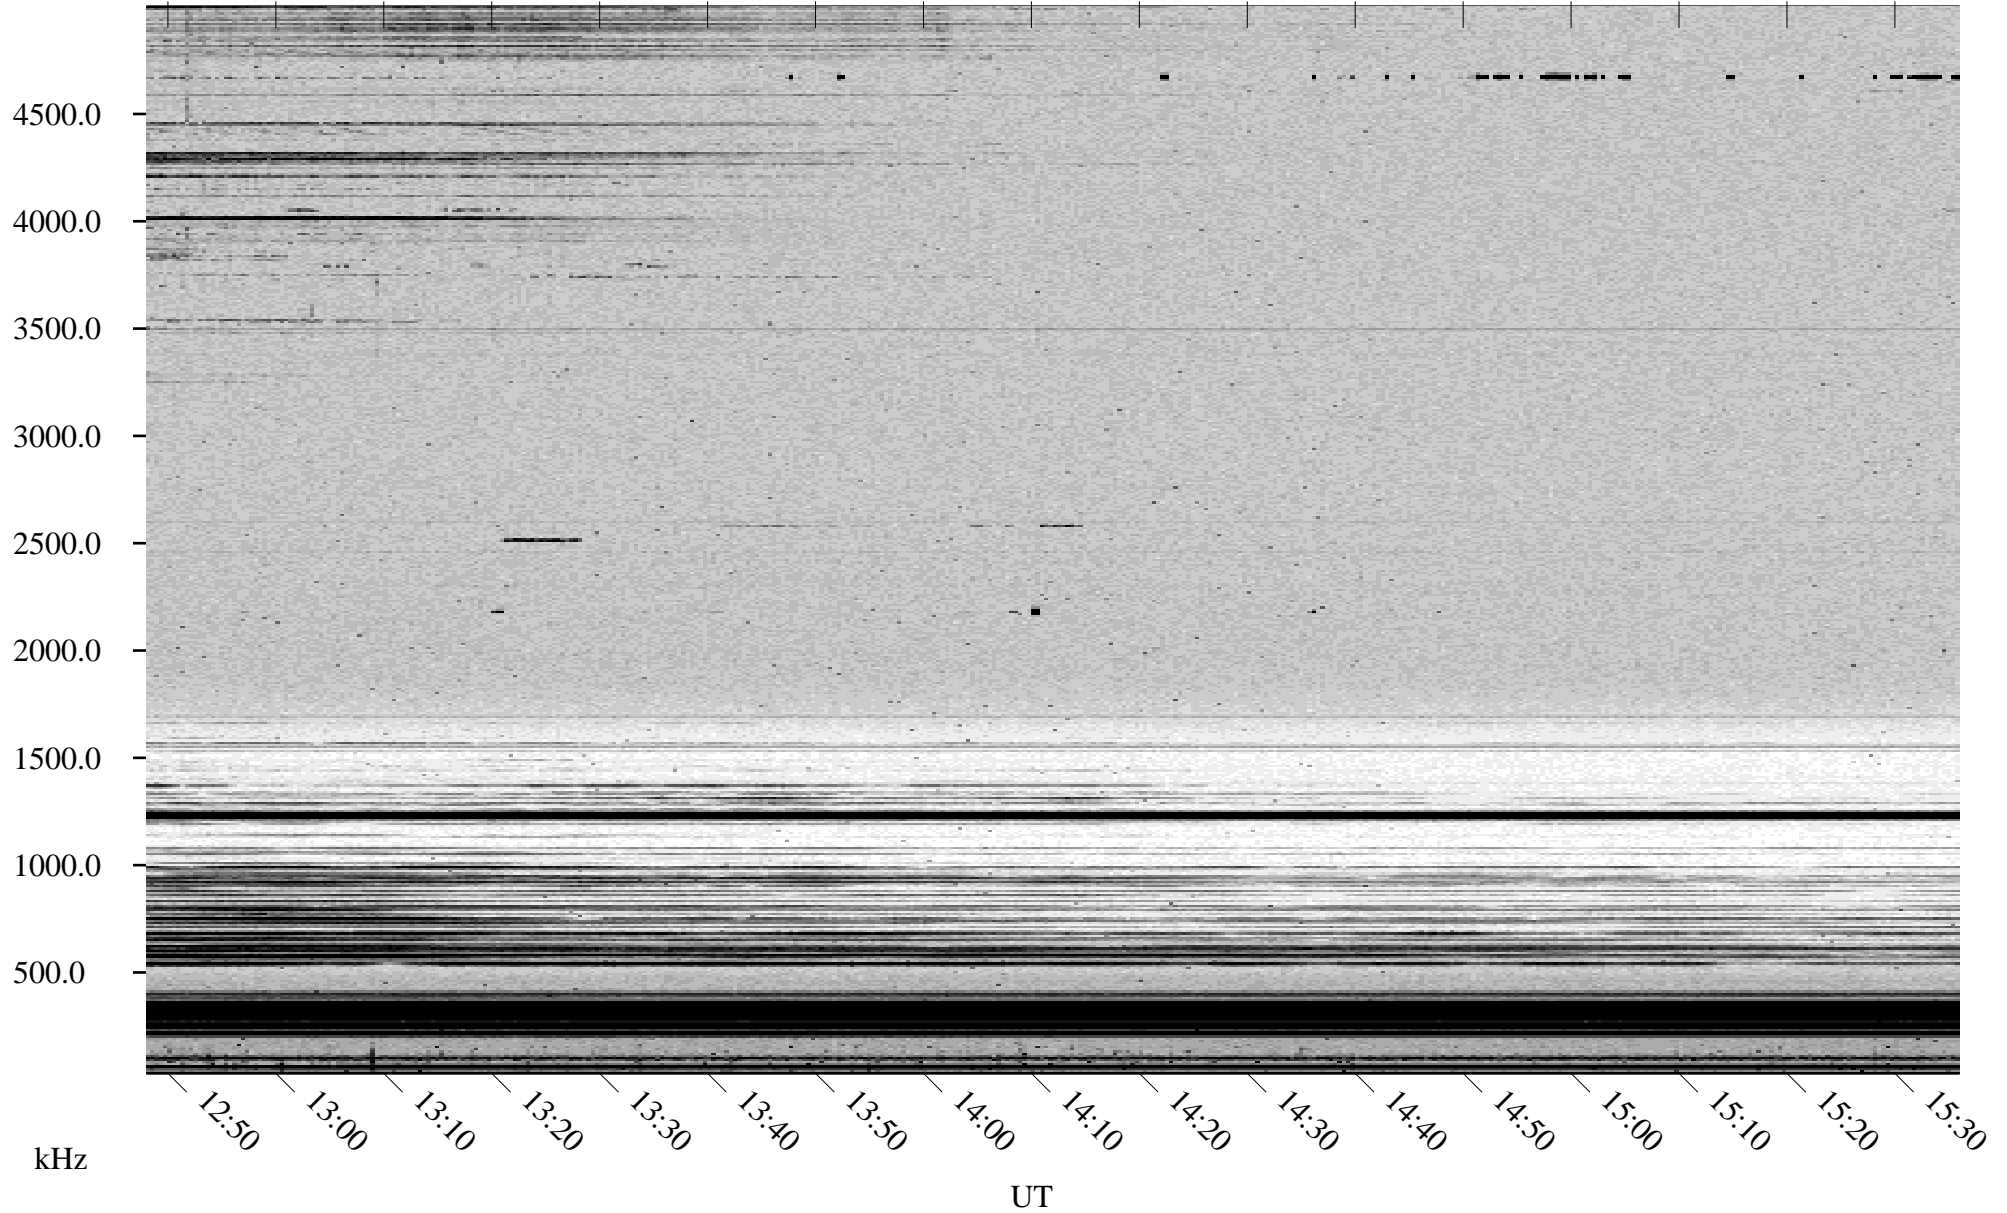

# 10/06/2002 Churchill, Manitoba

Linear Scale    Black = 161    White = 15

ch02278l.r00m max\_12

Page 5

# 10/06/2002 Churchill, Manitoba

Linear Scale    Black = 161    White = 15

ch02278l.r00m max\_12

Page 6

# 10/06/2002 Churchill, Manitoba

Linear Scale    Black = 161    White = 15

ch02278l.r00m max\_12

Page 7

# 10/06/2002 Churchill, Manitoba

Linear Scale    Black = 161    White = 15

ch02278l.r00m max\_12