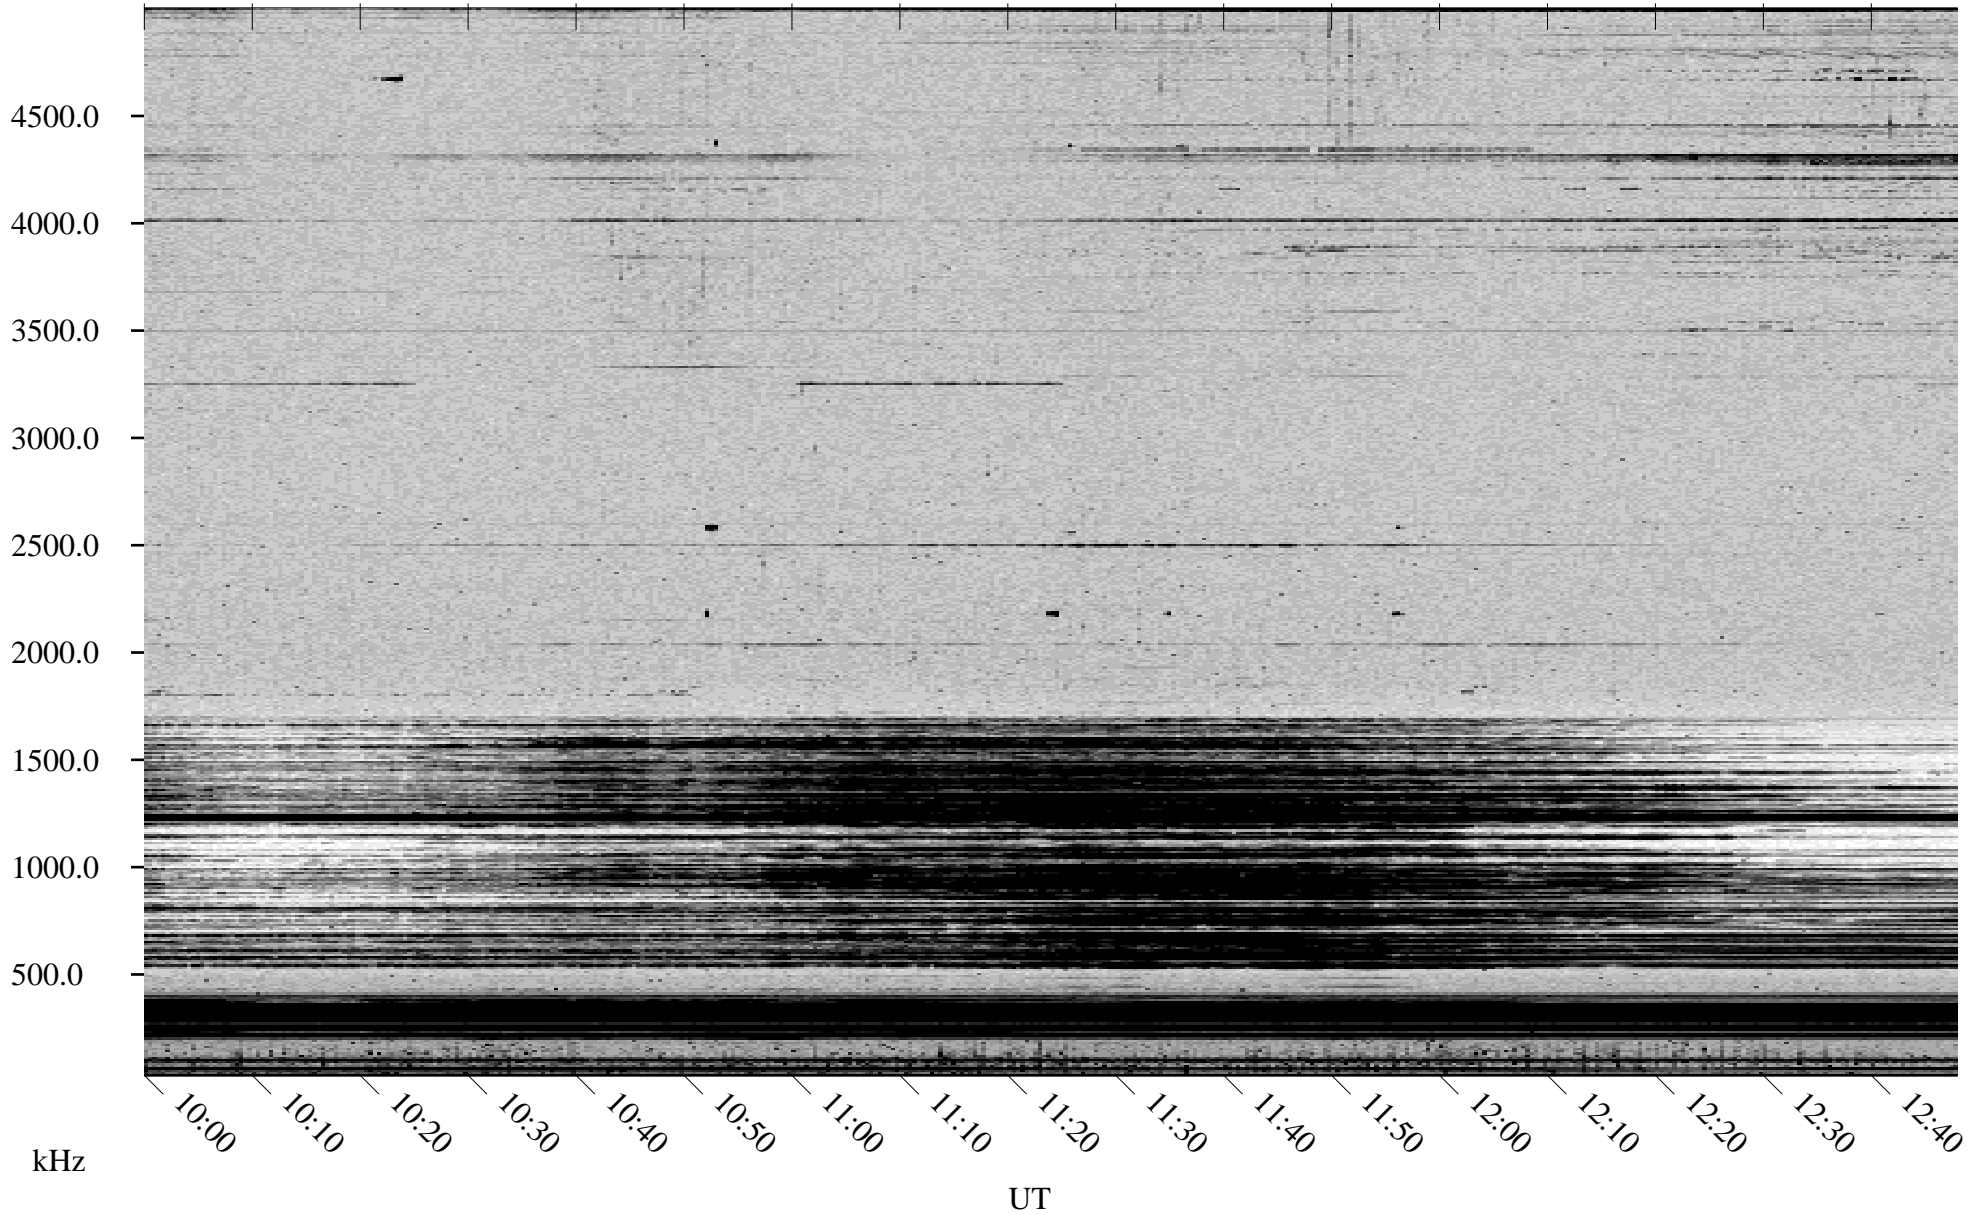

# 10/06/2002 Churchill, Manitoba

Linear Scale    Black = 161    White = 15

ch02278l.r00m max\_12

Page 5

# 10/06/2002 Churchill, Manitoba

Linear Scale    Black = 161    White = 15

ch02278l.r00m max\_12

Page 6

# 10/06/2002 Churchill, Manitoba

Linear Scale    Black = 161    White = 15

ch02278l.r00m max\_12