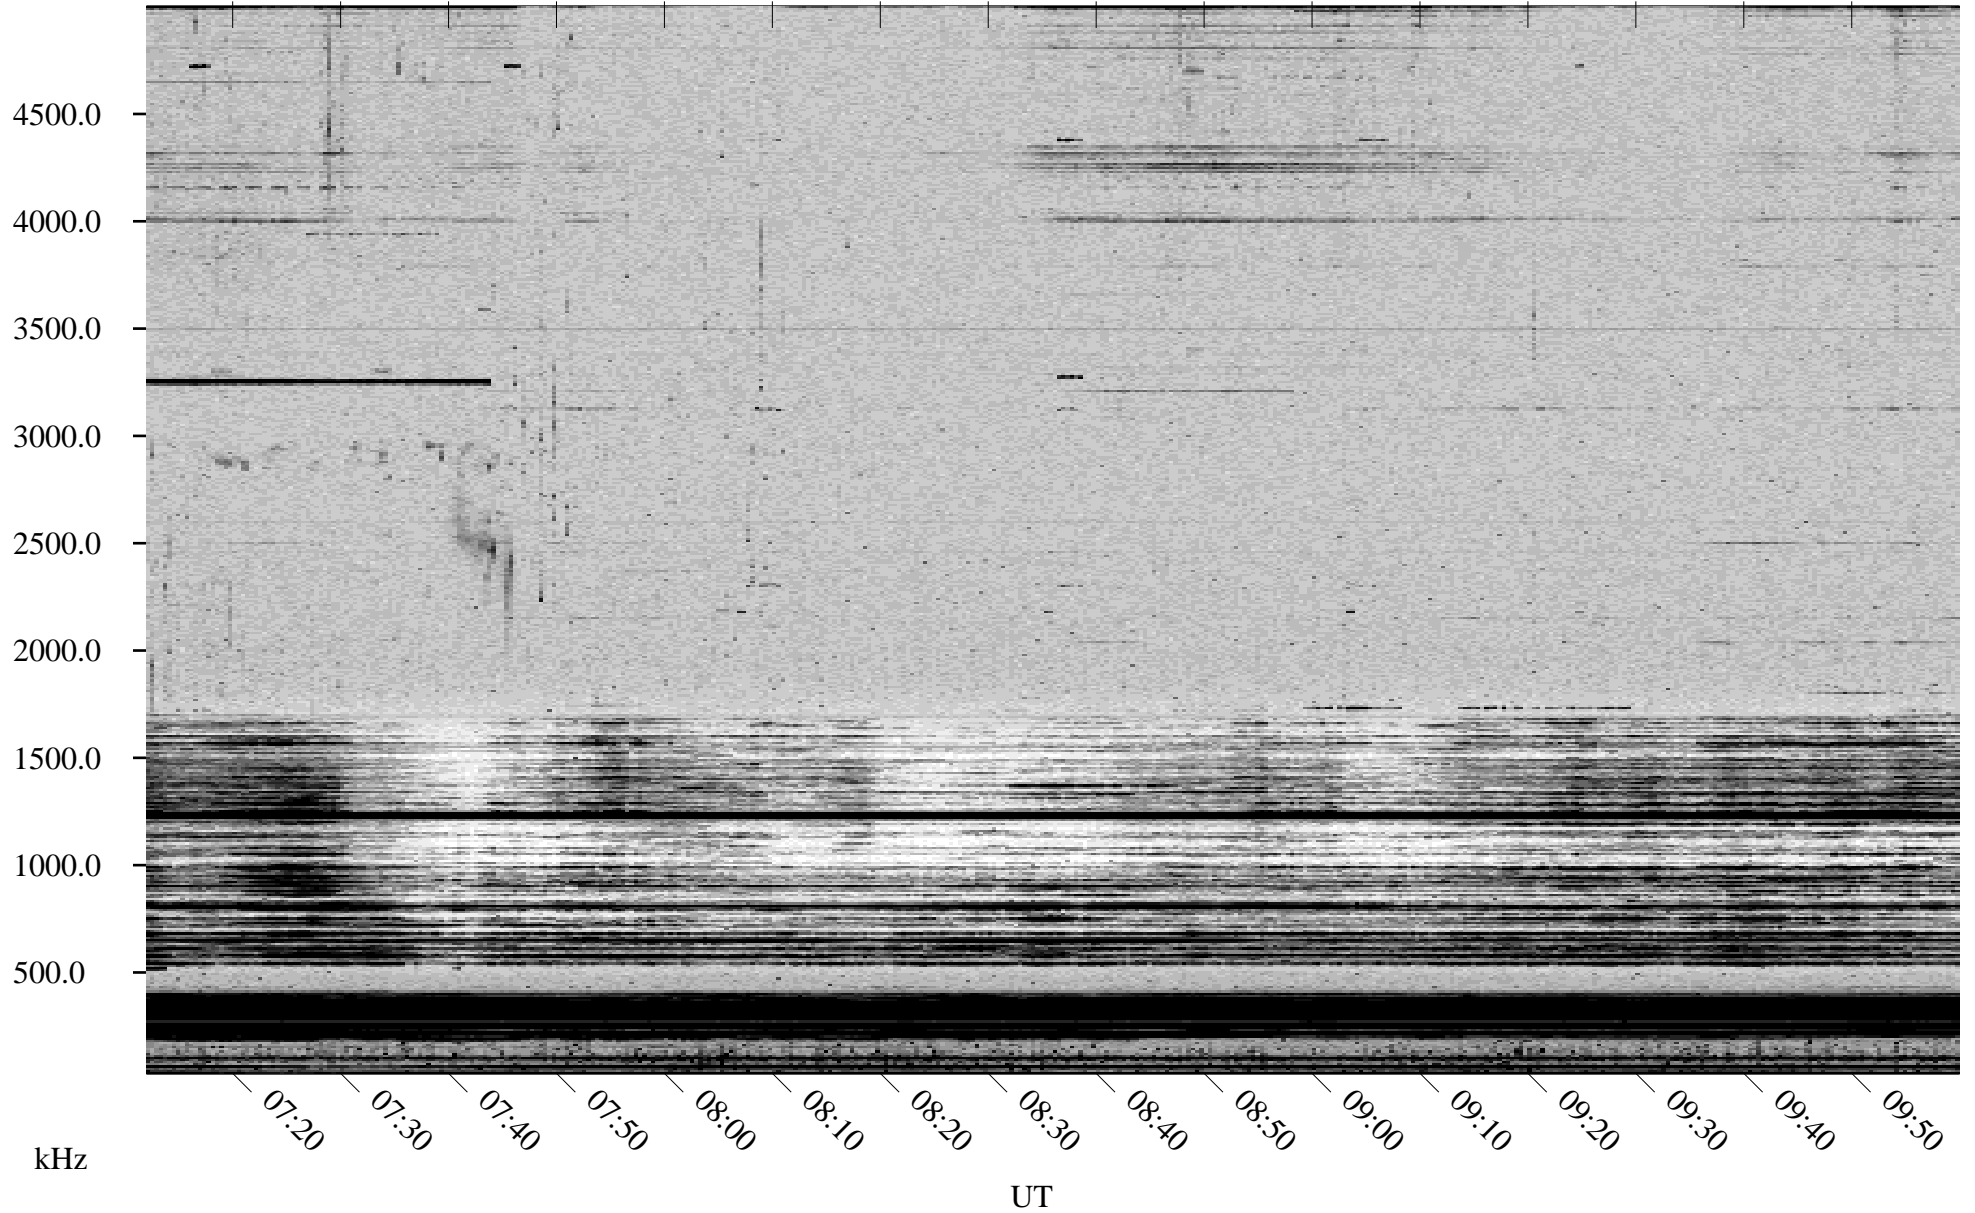

# 10/06/2002 Churchill, Manitoba

Linear Scale    Black = 161    White = 15

ch02278l.r00m max\_12

Page 3

# 10/06/2002 Churchill, Manitoba

Linear Scale    Black = 161    White = 15

ch02278l.r00m max\_12

Page 4

# 10/06/2002 Churchill, Manitoba

Linear Scale    Black = 161    White = 15

ch02278l.r00m max\_12

Page 5

# 10/06/2002 Churchill, Manitoba

Linear Scale    Black = 161    White = 15

ch02278l.r00m max\_12

Page 6