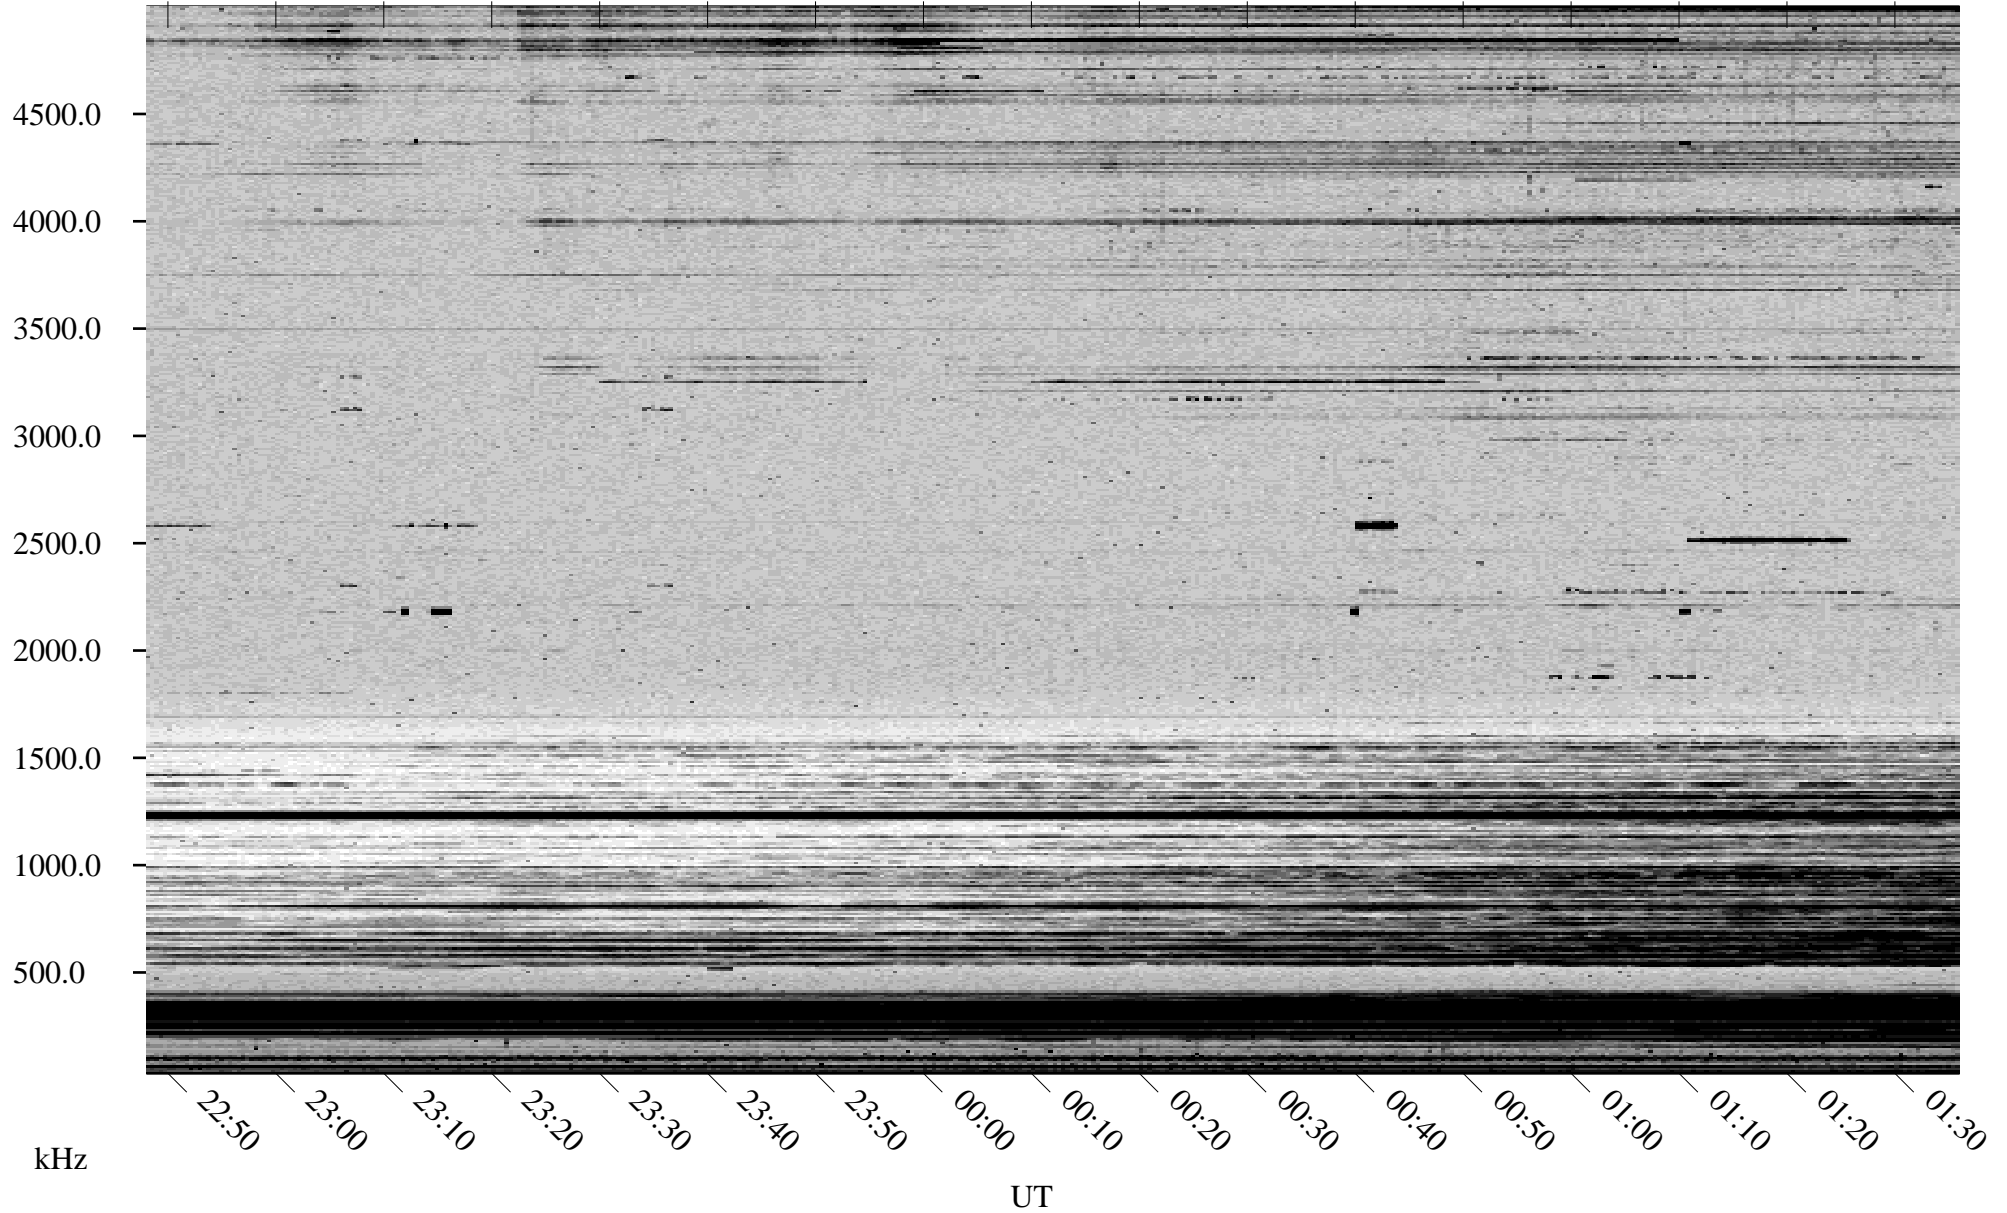

# 10/05/2002 Churchill, Manitoba

Linear Scale    Black = 161    White = 15

ch02278l.r00m max\_12

Page 1

# 10/05/2002 Churchill, Manitoba

Linear Scale    Black = 161    White = 15

ch02278l.r00m max\_12

Page 2

# 10/06/2002 Churchill, Manitoba

Linear Scale    Black = 161    White = 15

ch02278l.r00m max\_12

Page 3

# 10/06/2002 Churchill, Manitoba

Linear Scale    Black = 161    White = 15

ch02278l.r00m max\_12

Page 4