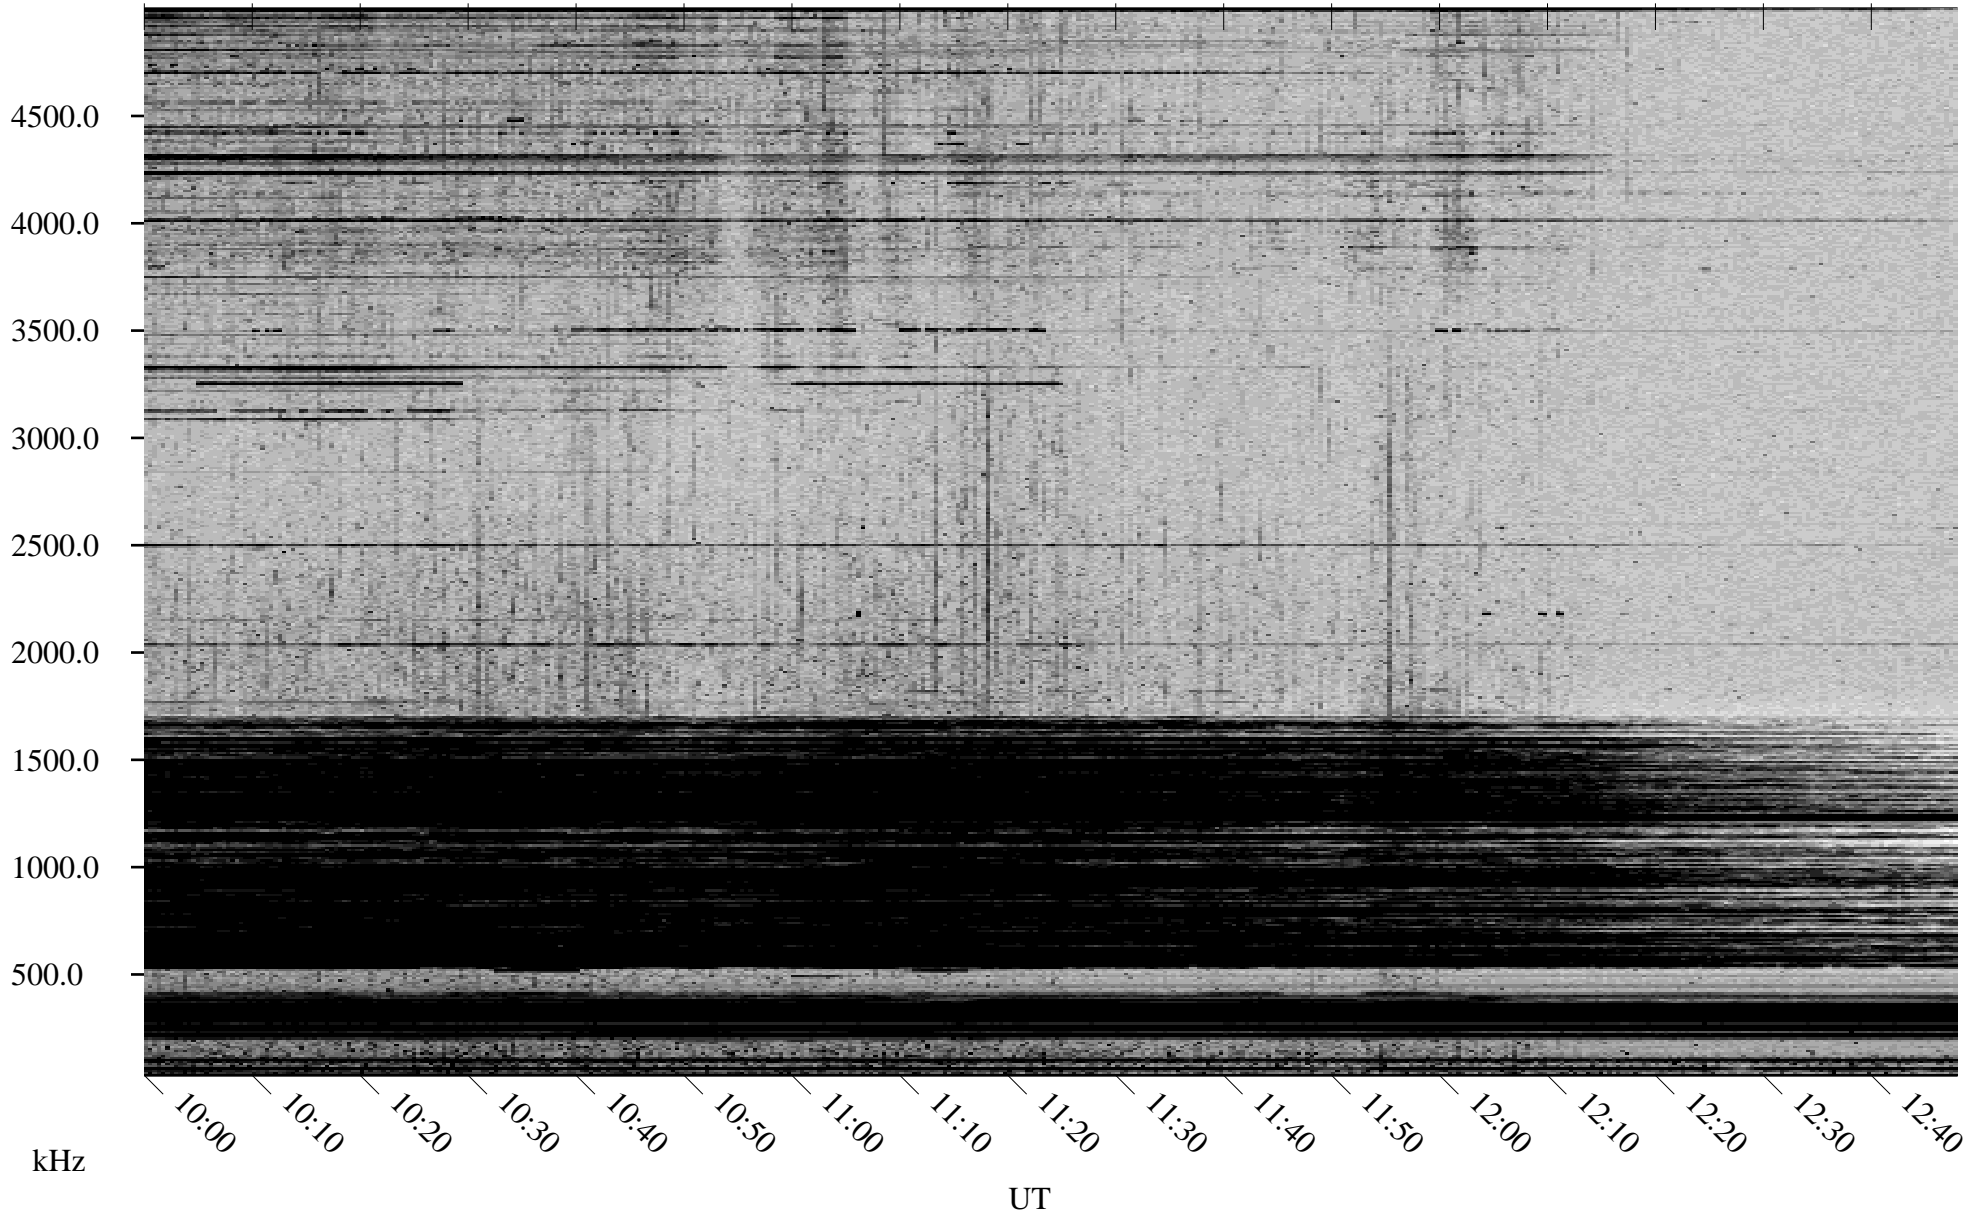

# 10/23/2002 Churchill, Manitoba

Linear Scale    Black = 161    White = 15

ch02295l.r00m max\_12

Page 4

# 10/23/2002 Churchill, Manitoba

Linear Scale    Black = 161    White = 15

ch022951.r00m max\_12

Page 5

# 10/23/2002 Churchill, Manitoba

Linear Scale    Black = 161    White = 15

ch02295l.r00m max\_12

Page 6

# 10/23/2002 Churchill, Manitoba

Linear Scale    Black = 161    White = 15

ch02295l.r00m max\_12