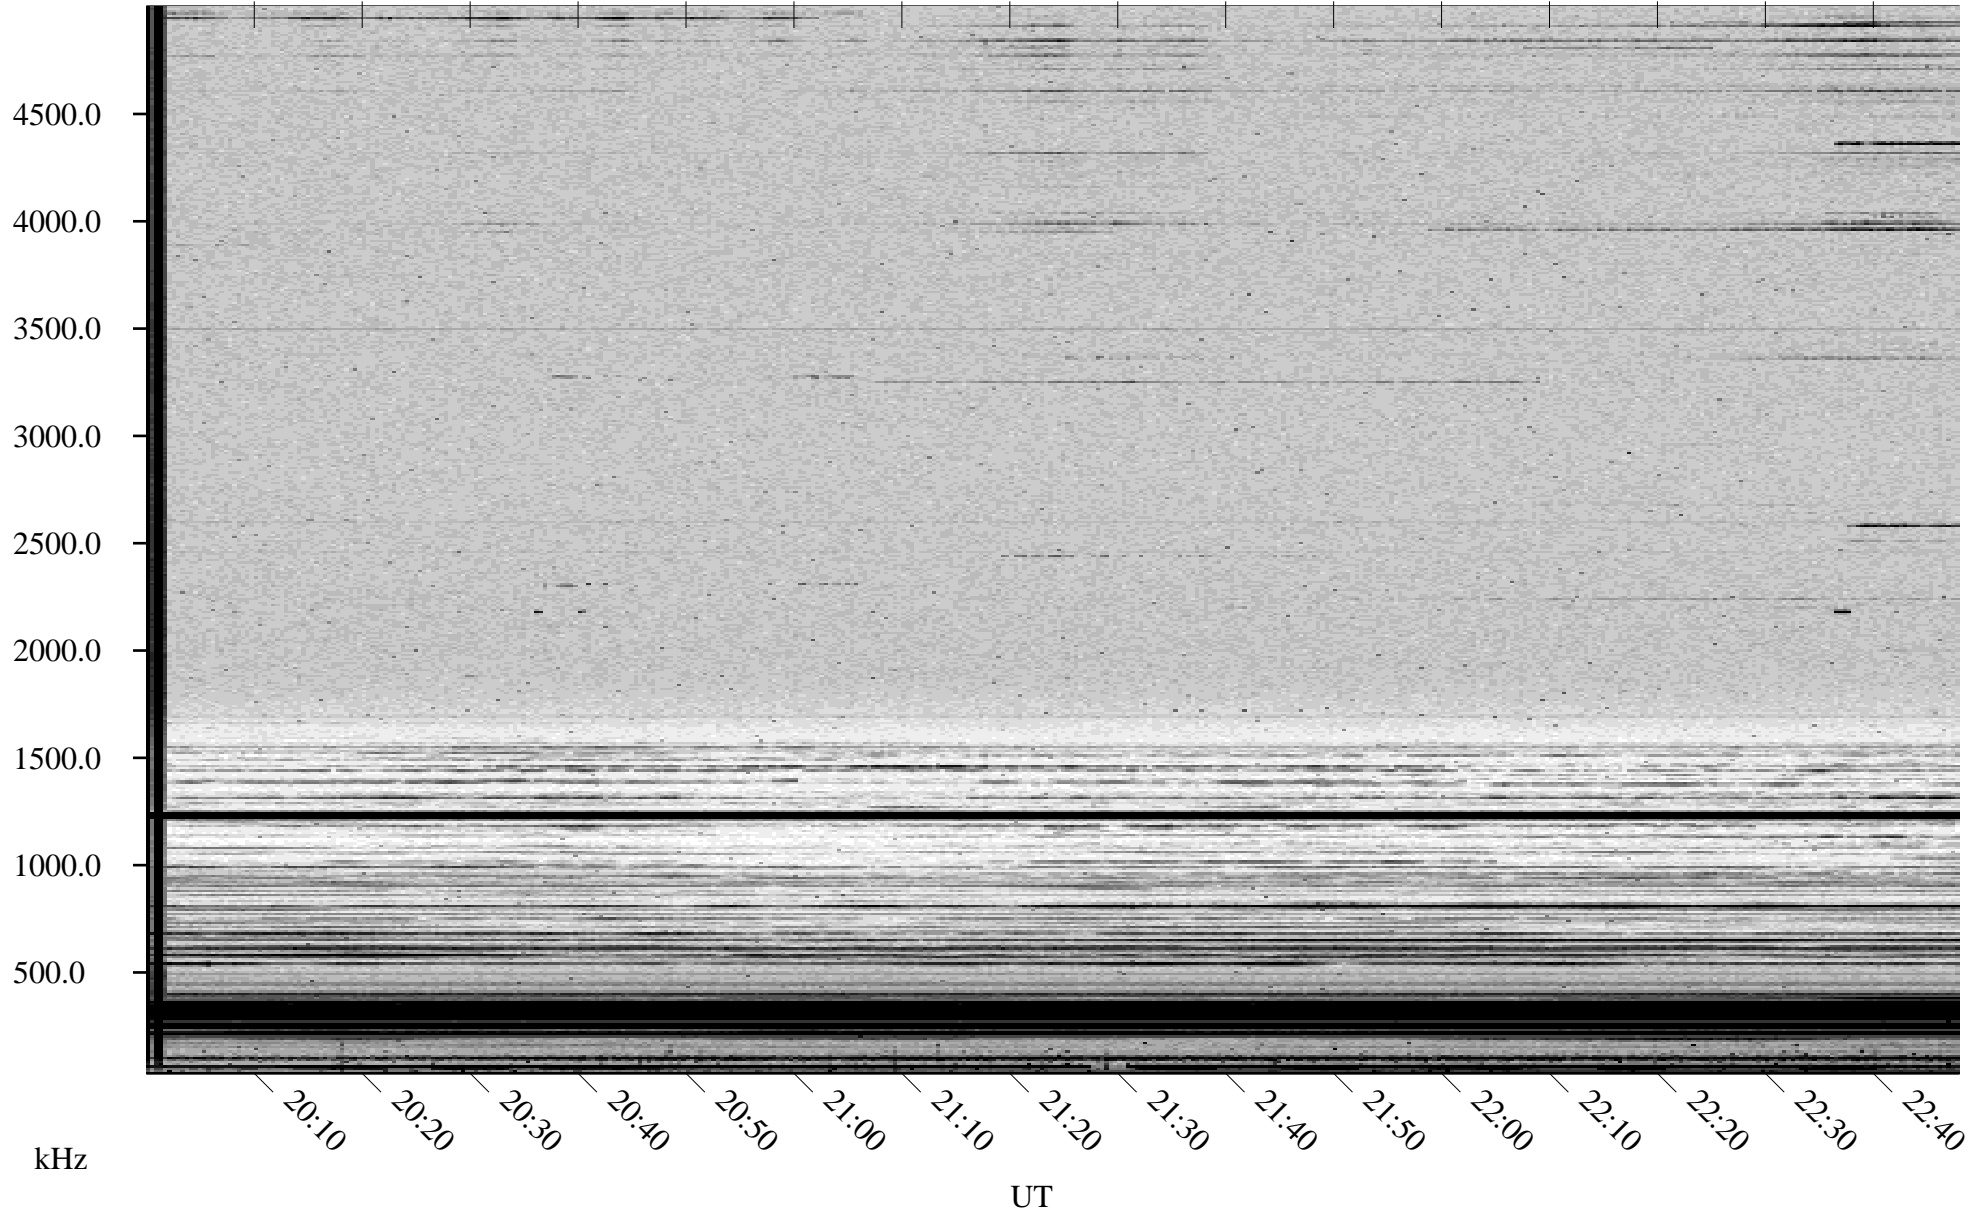

# 10/22/2002 Churchill, Manitoba

Linear Scale    Black = 161    White = 15

ch022951.r00m max\_12

Page 1

# 10/22/2002 Churchill, Manitoba

Linear Scale    Black = 161    White = 15

ch02295l.r00m max\_12

Page 2

# 10/23/2002 Churchill, Manitoba

Linear Scale    Black = 161    White = 15

ch02295l.r00m max\_12

Page 3

# 10/23/2002 Churchill, Manitoba

Linear Scale    Black = 161    White = 15

ch02295l.r00m max\_12

Page 4