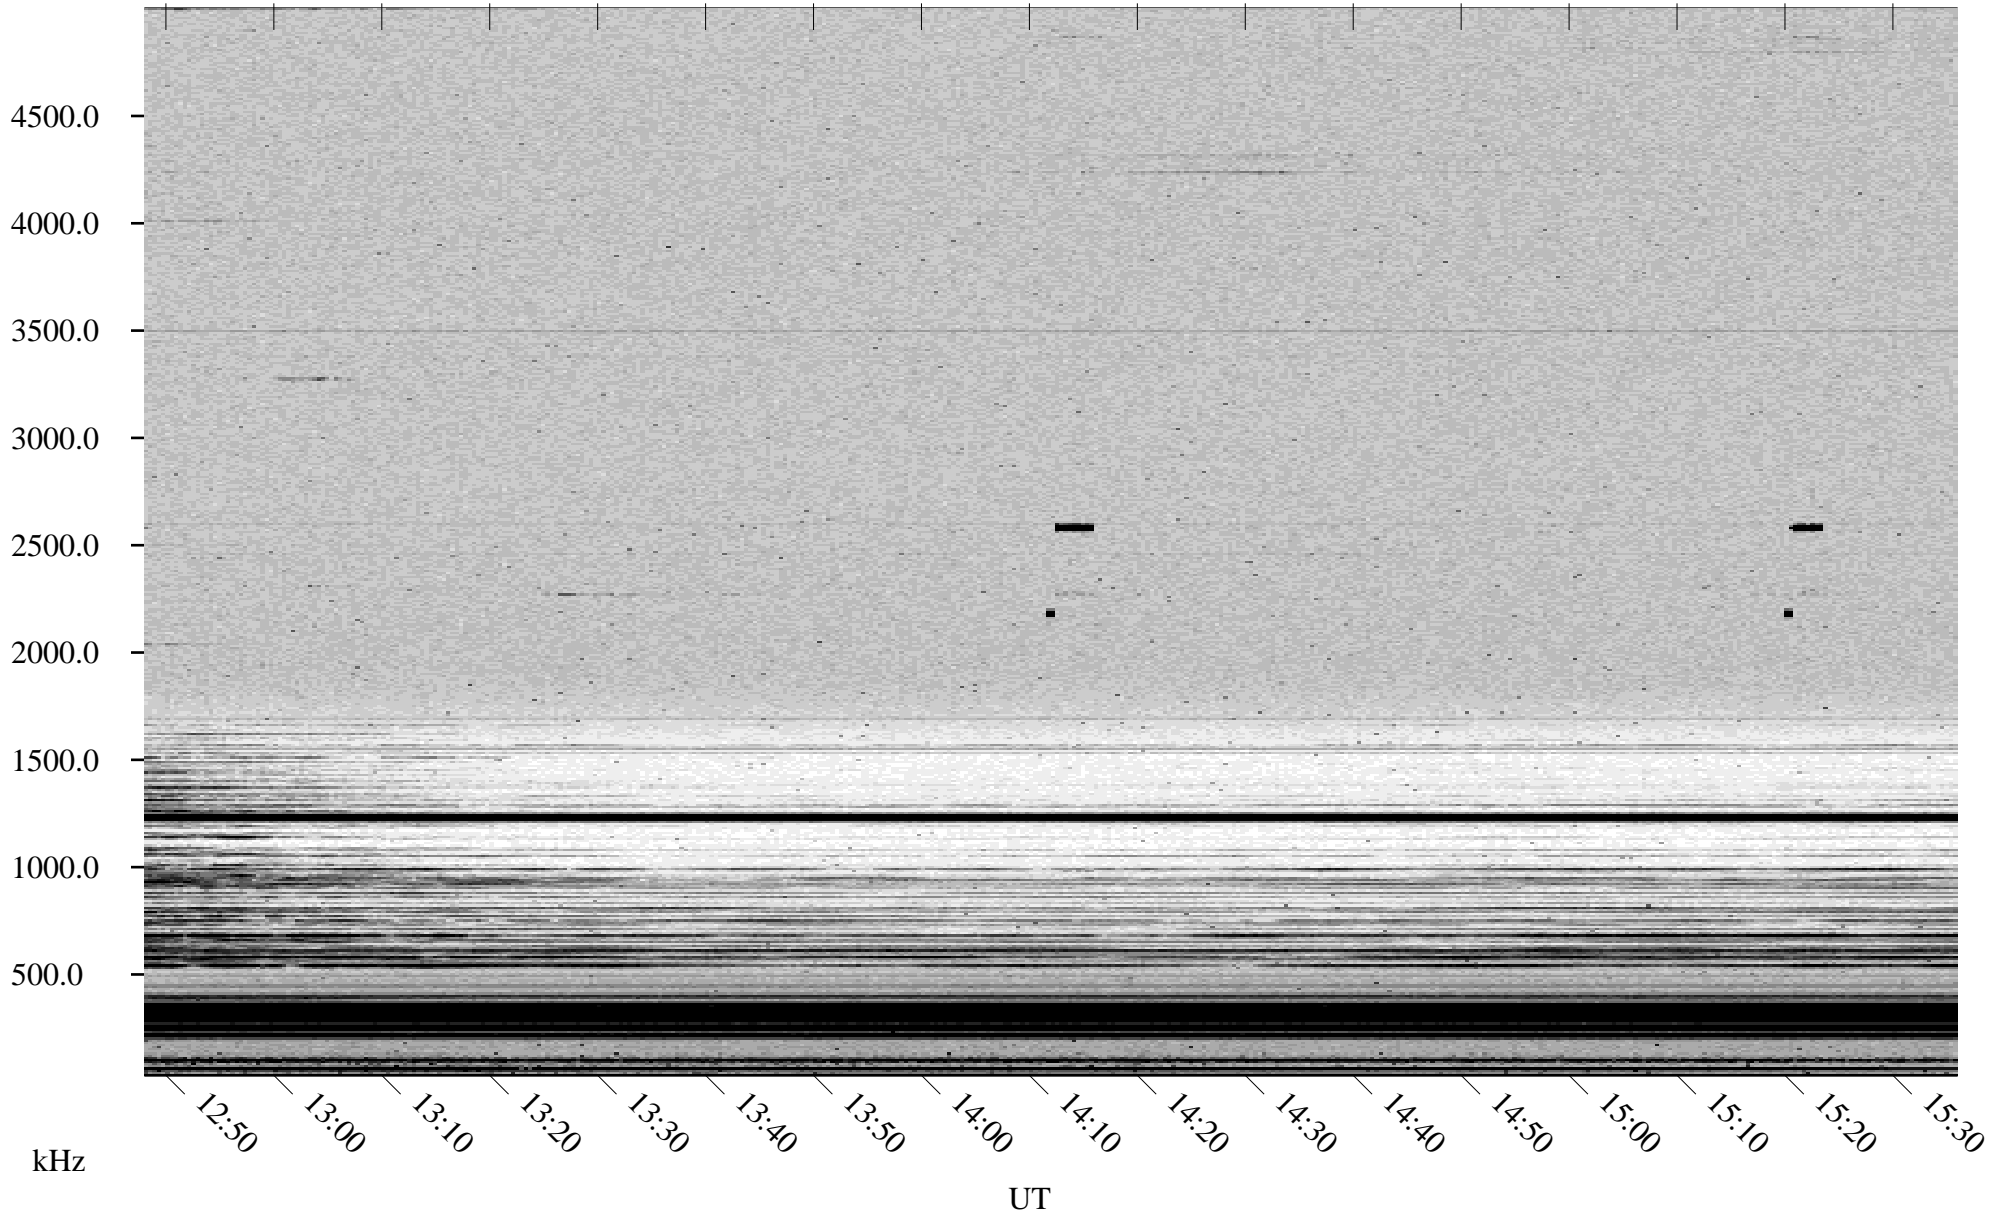

# 10/23/2002 Churchill, Manitoba

Linear Scale    Black = 161    White = 15

ch02295l.r00m max\_12

Page 6

# 10/23/2002 Churchill, Manitoba

Linear Scale    Black = 161    White = 15

ch02295l.r00m max\_12

Page 7

# 10/23/2002 Churchill, Manitoba

Linear Scale    Black = 161    White = 15

ch02295l.r00m max\_12