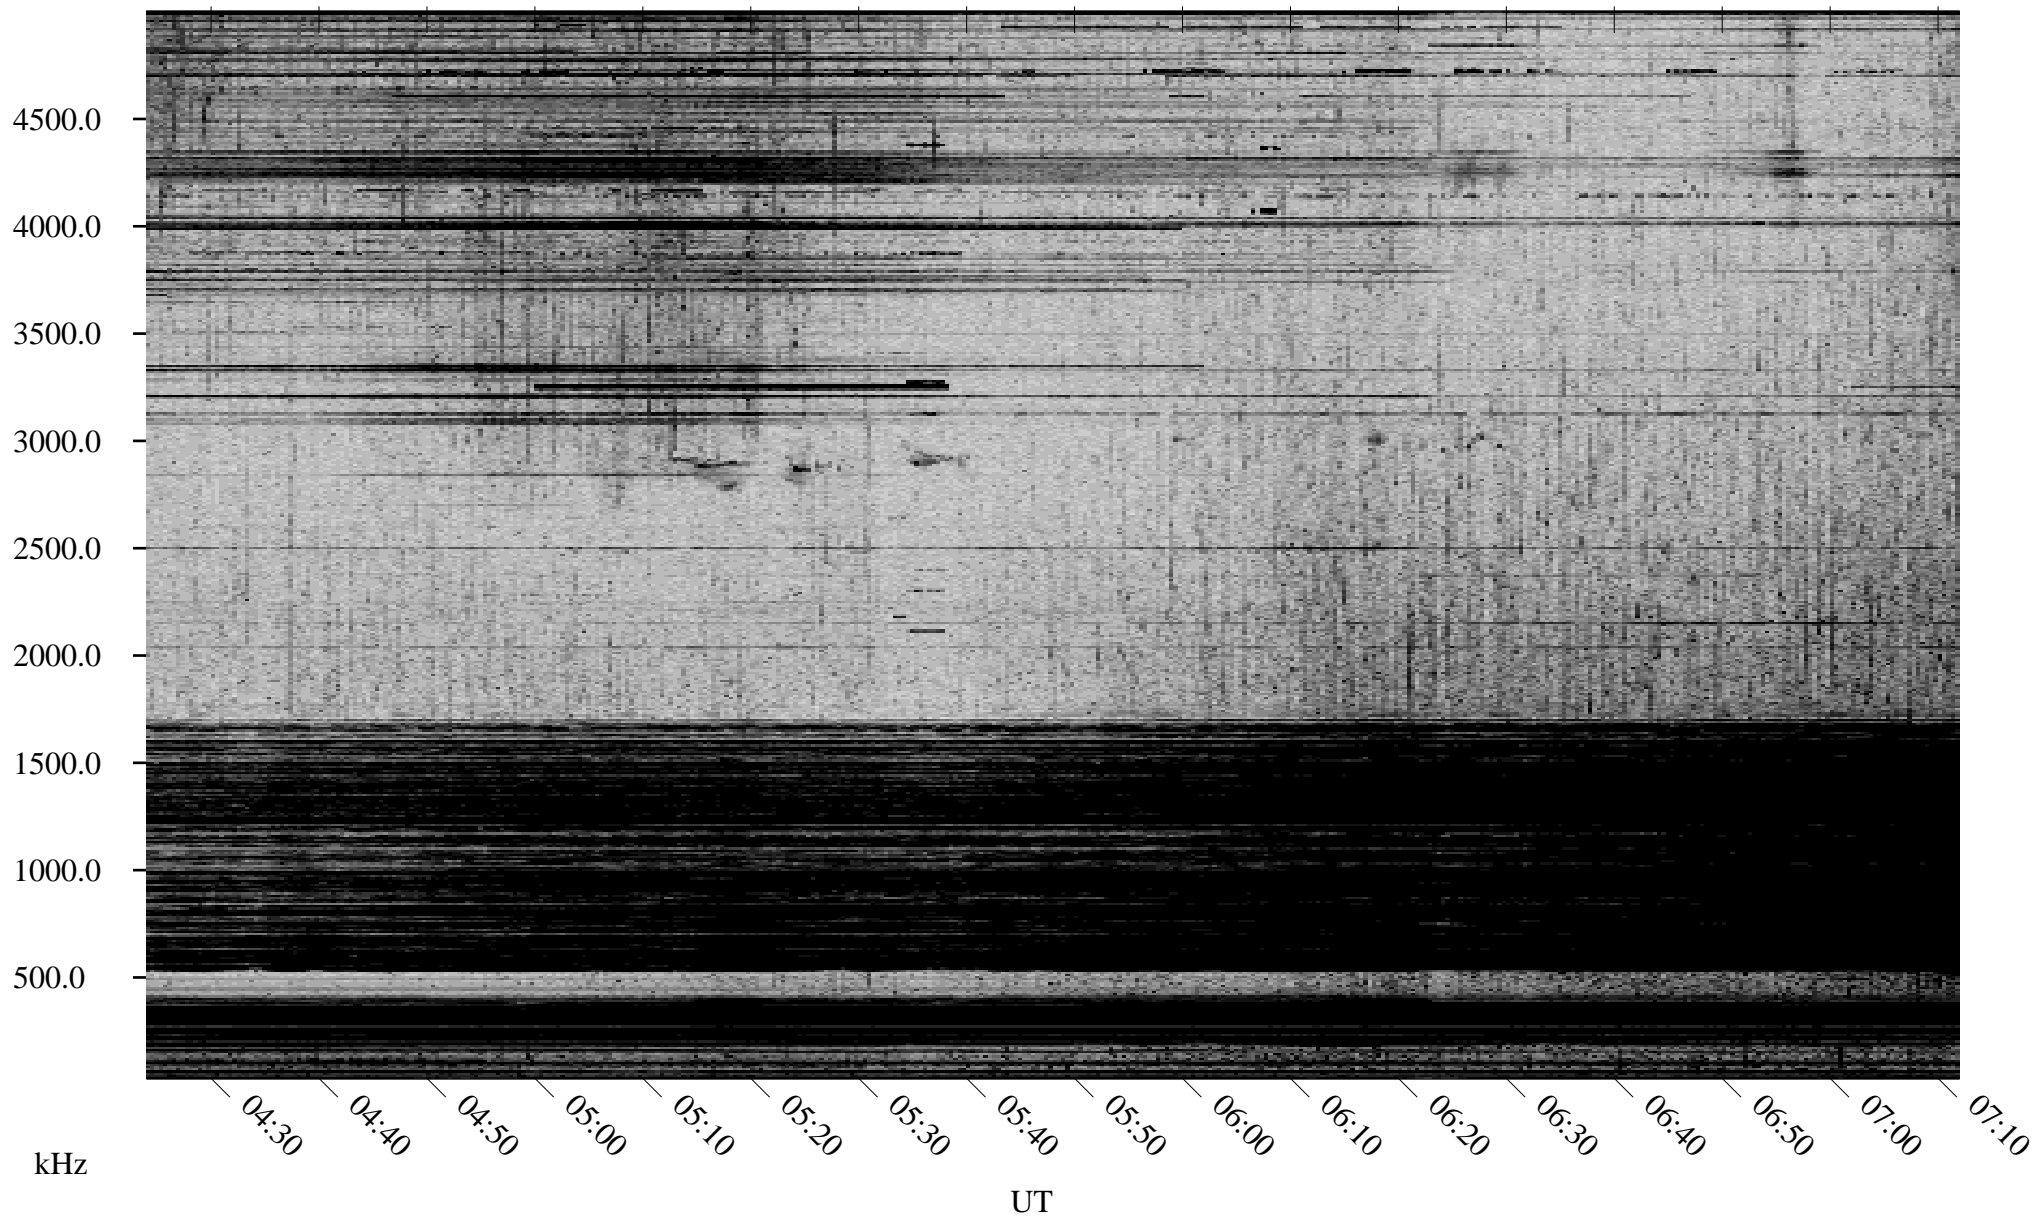

# 10/22/2002 Churchill, Manitoba

Linear Scale    Black = 161    White = 15

ch022951.r00m max\_12

Page 1

# 10/22/2002 Churchill, Manitoba

Linear Scale    Black = 161    White = 15

ch02295l.r00m max\_12

Page 2

# 10/23/2002 Churchill, Manitoba

Linear Scale    Black = 161    White = 15

ch02295l.r00m max\_12

Page 3

# 10/23/2002 Churchill, Manitoba

Linear Scale    Black = 161    White = 15

ch02295l.r00m max\_12

Page 4