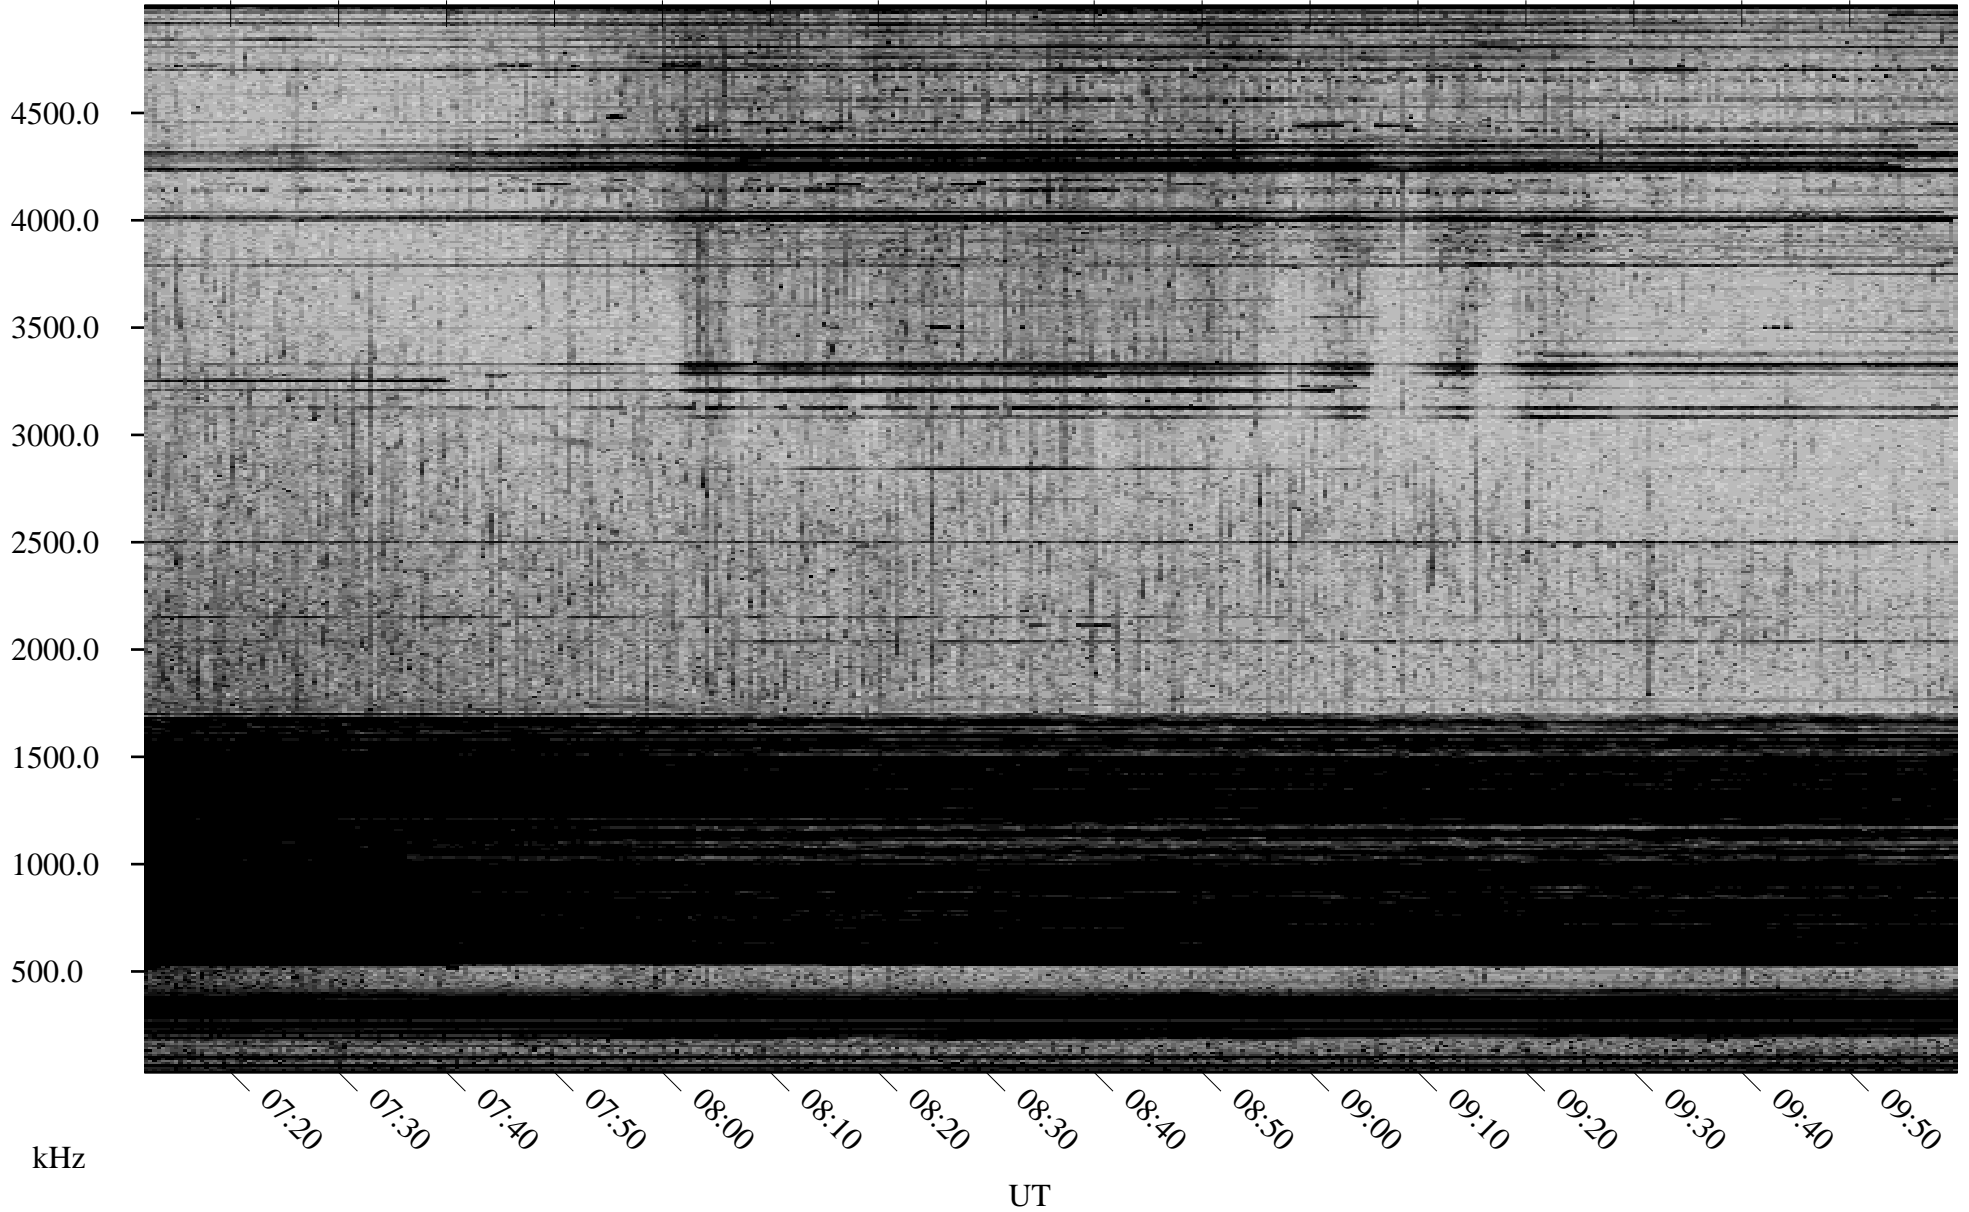

# 10/22/2002 Churchill, Manitoba

Linear Scale    Black = 161    White = 15

ch022951.r00m max\_12

Page 1

# 10/23/2002 Churchill, Manitoba

Linear Scale    Black = 161    White = 15

ch02295l.r00m max\_12

Page 3

# 10/23/2002 Churchill, Manitoba

Linear Scale    Black = 161    White = 15

ch02295l.r00m max\_12

Page 4

# 10/23/2002 Churchill, Manitoba

Linear Scale    Black = 161    White = 15

ch022951.r00m max\_12

Page 5