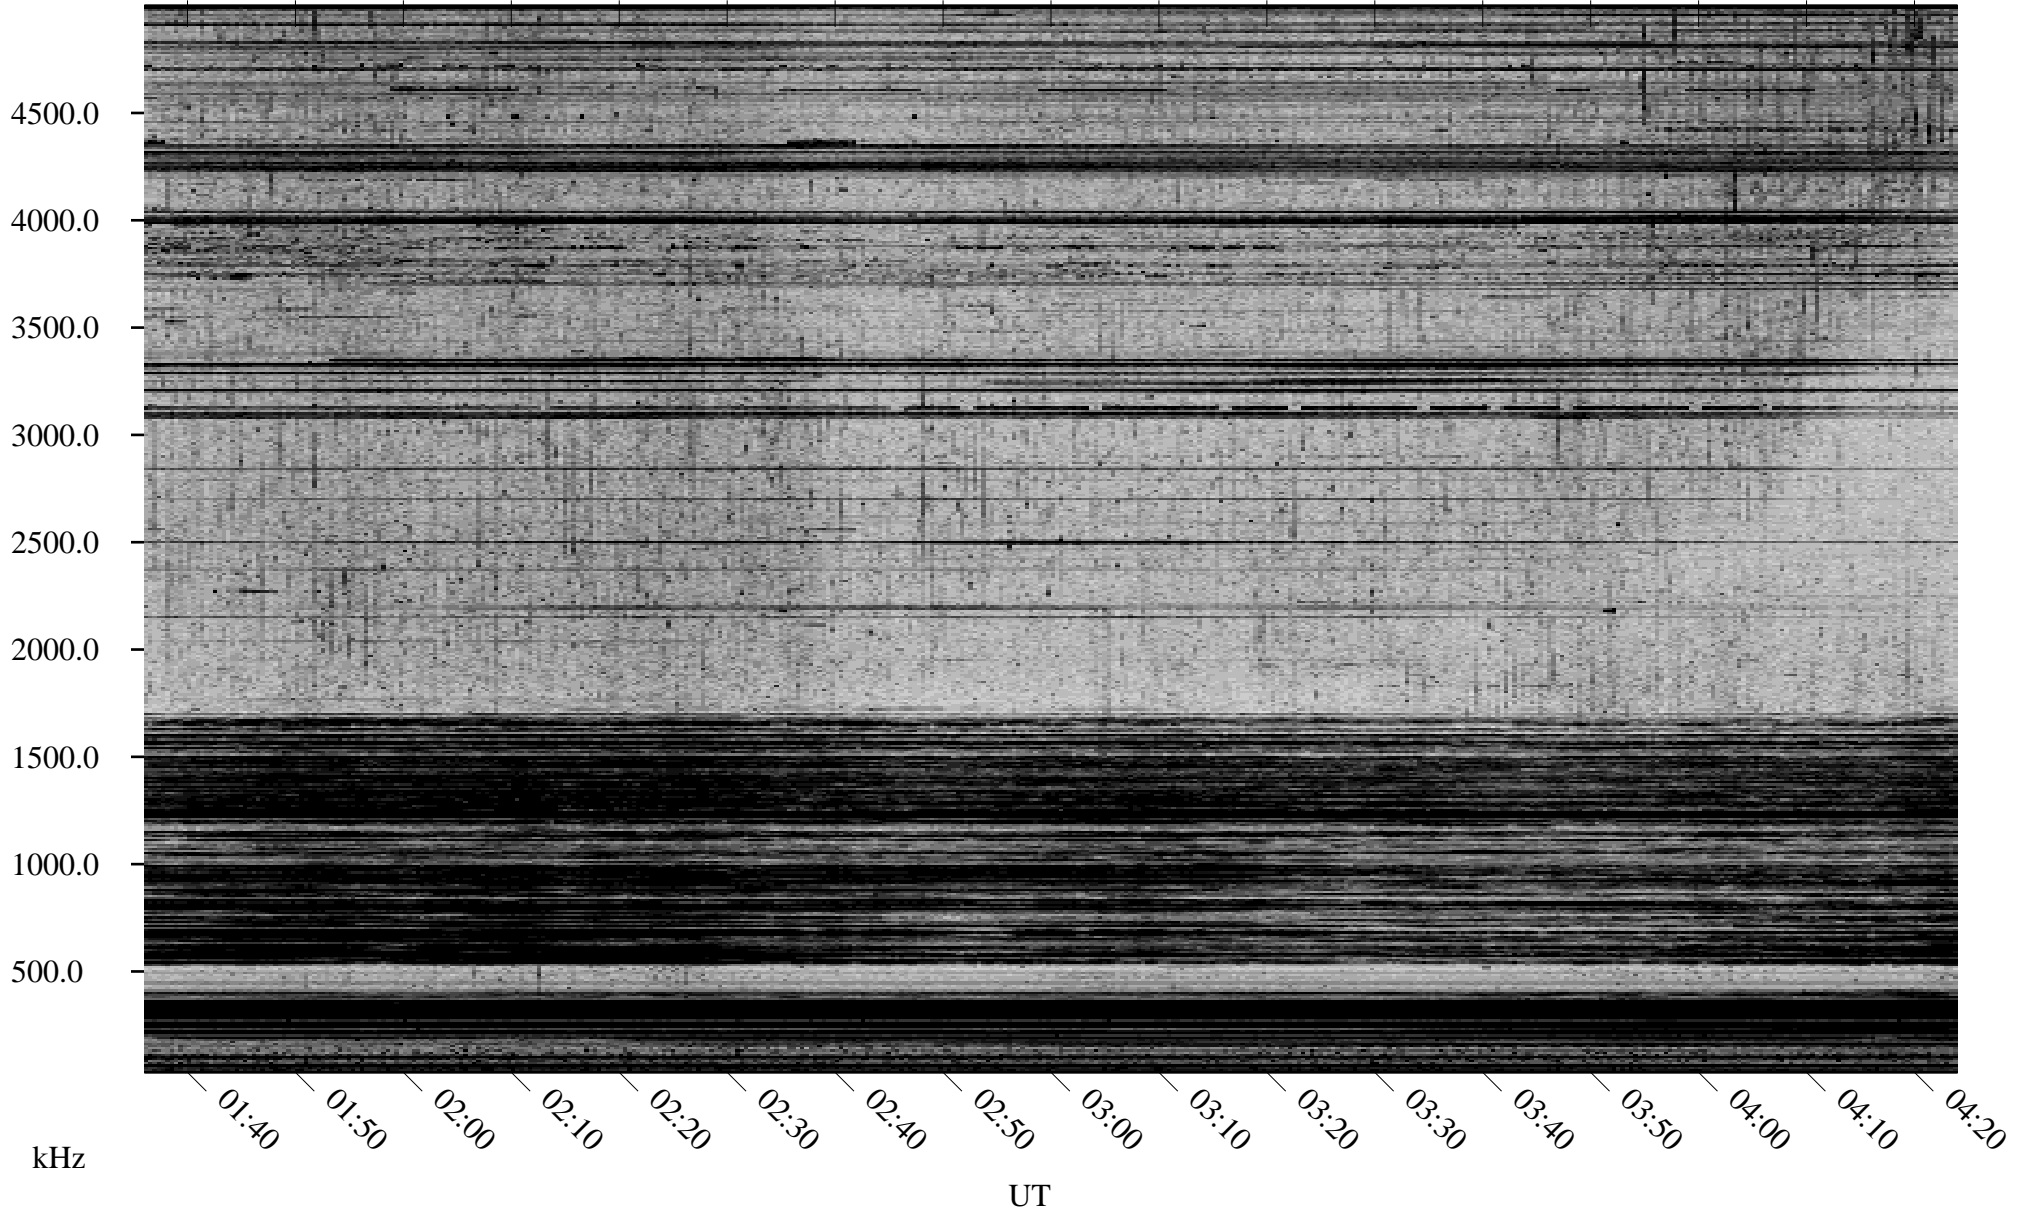

# 10/22/2002 Churchill, Manitoba

Linear Scale    Black = 161    White = 15

ch022951.r00m max\_12

Page 1

# 10/22/2002 Churchill, Manitoba

Linear Scale    Black = 161    White = 15

ch02295l.r00m max\_12

Page 2

# 10/23/2002 Churchill, Manitoba

Linear Scale    Black = 161    White = 15

ch02295l.r00m max\_12

Page 3

# 10/23/2002 Churchill, Manitoba

Linear Scale    Black = 161    White = 15

ch02295l.r00m max\_12

Page 4