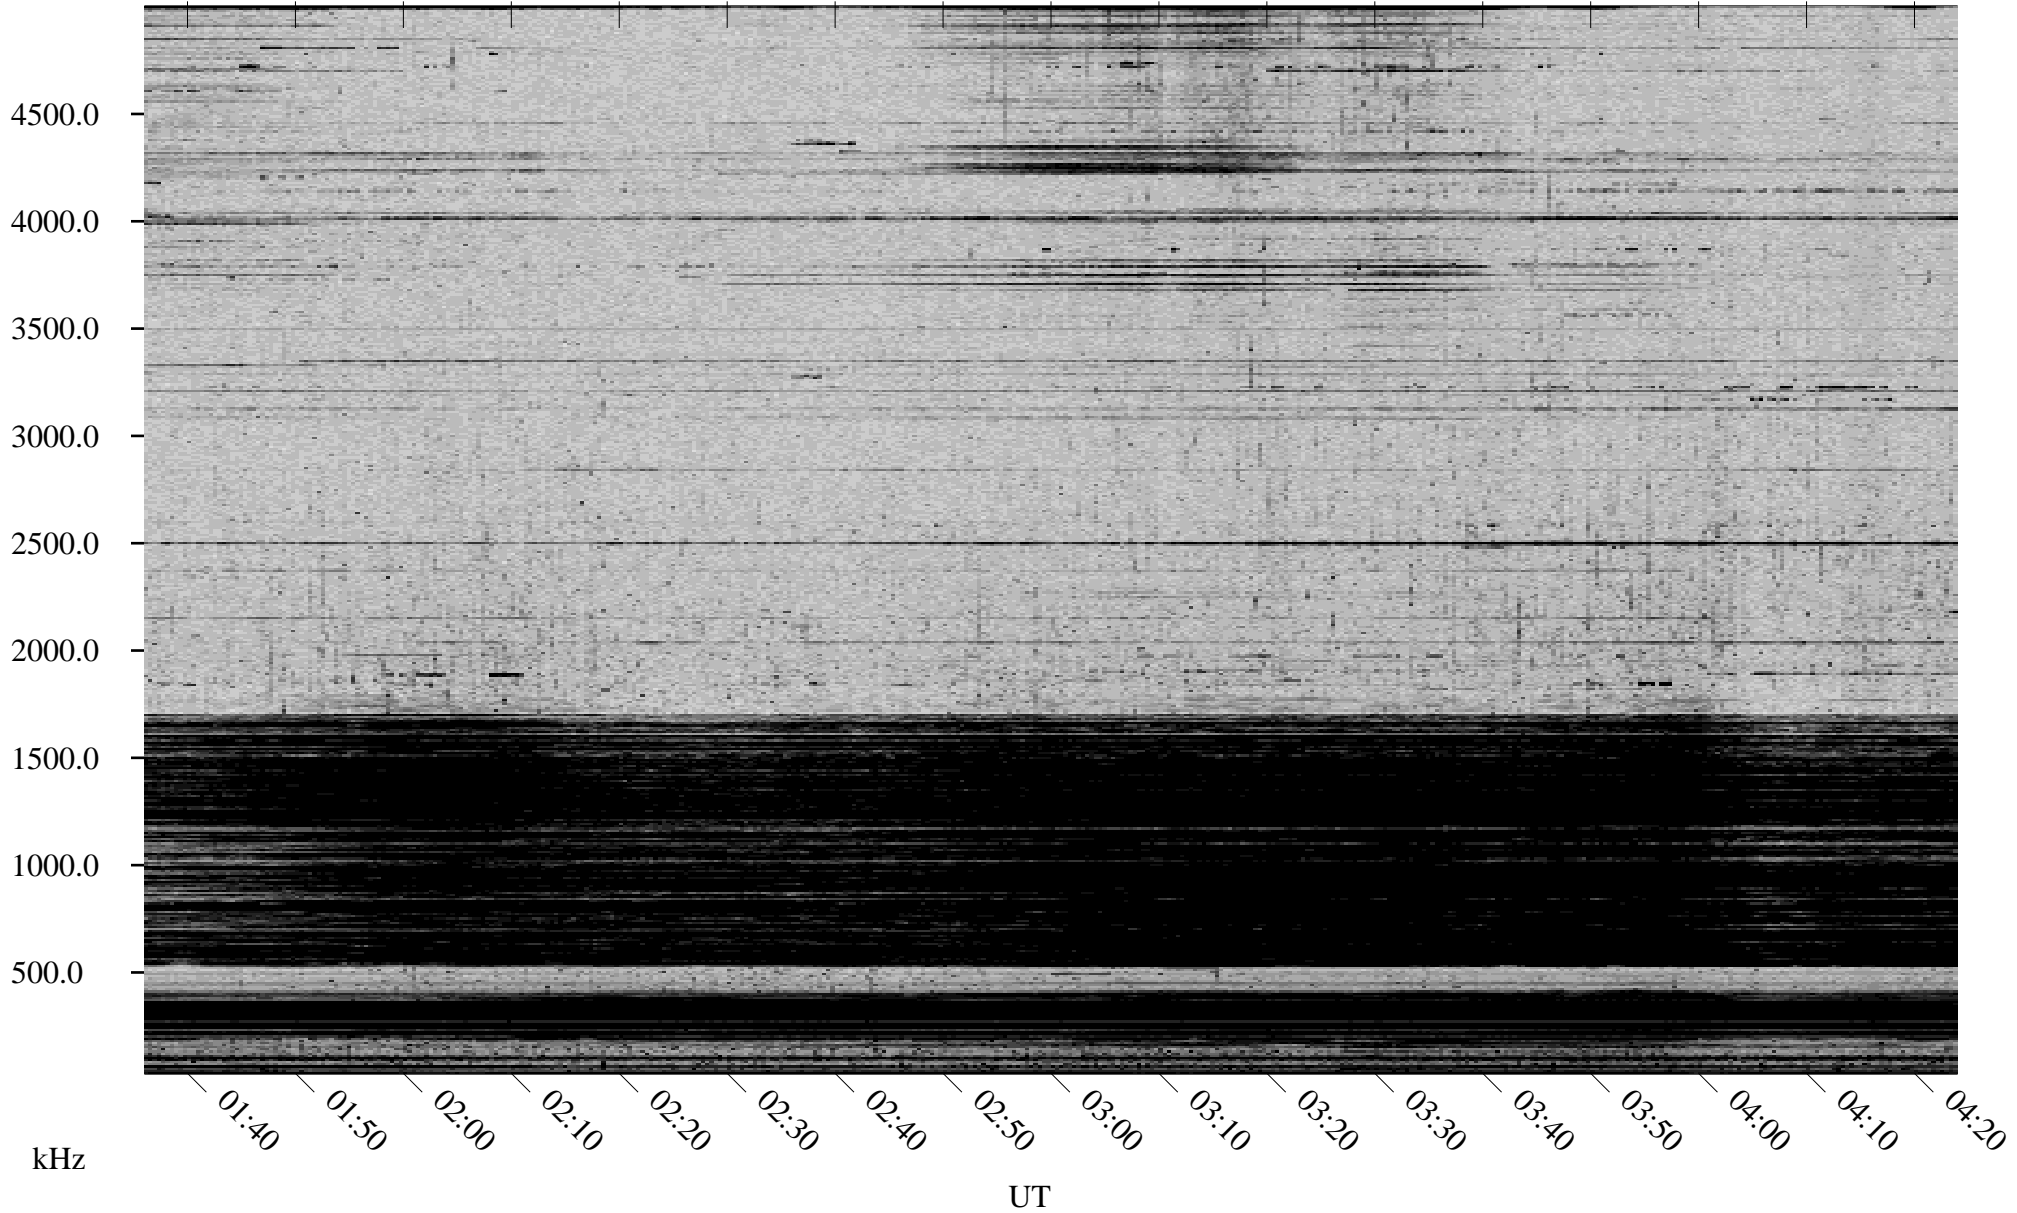

# 10/23/2002 Churchill, Manitoba

Linear Scale    Black = 161    White = 15

ch02296l.r00m max\_12

Page 1

# 10/23/2002 Churchill, Manitoba

Linear Scale    Black = 161    White = 15

ch02296l.r00m max\_12

Page 2

# 10/24/2002 Churchill, Manitoba

Linear Scale    Black = 161    White = 15

ch02296l.r00m max\_12

Page 3

# 10/24/2002 Churchill, Manitoba

Linear Scale    Black = 161    White = 15

ch02296l.r00m max\_12

Page 4