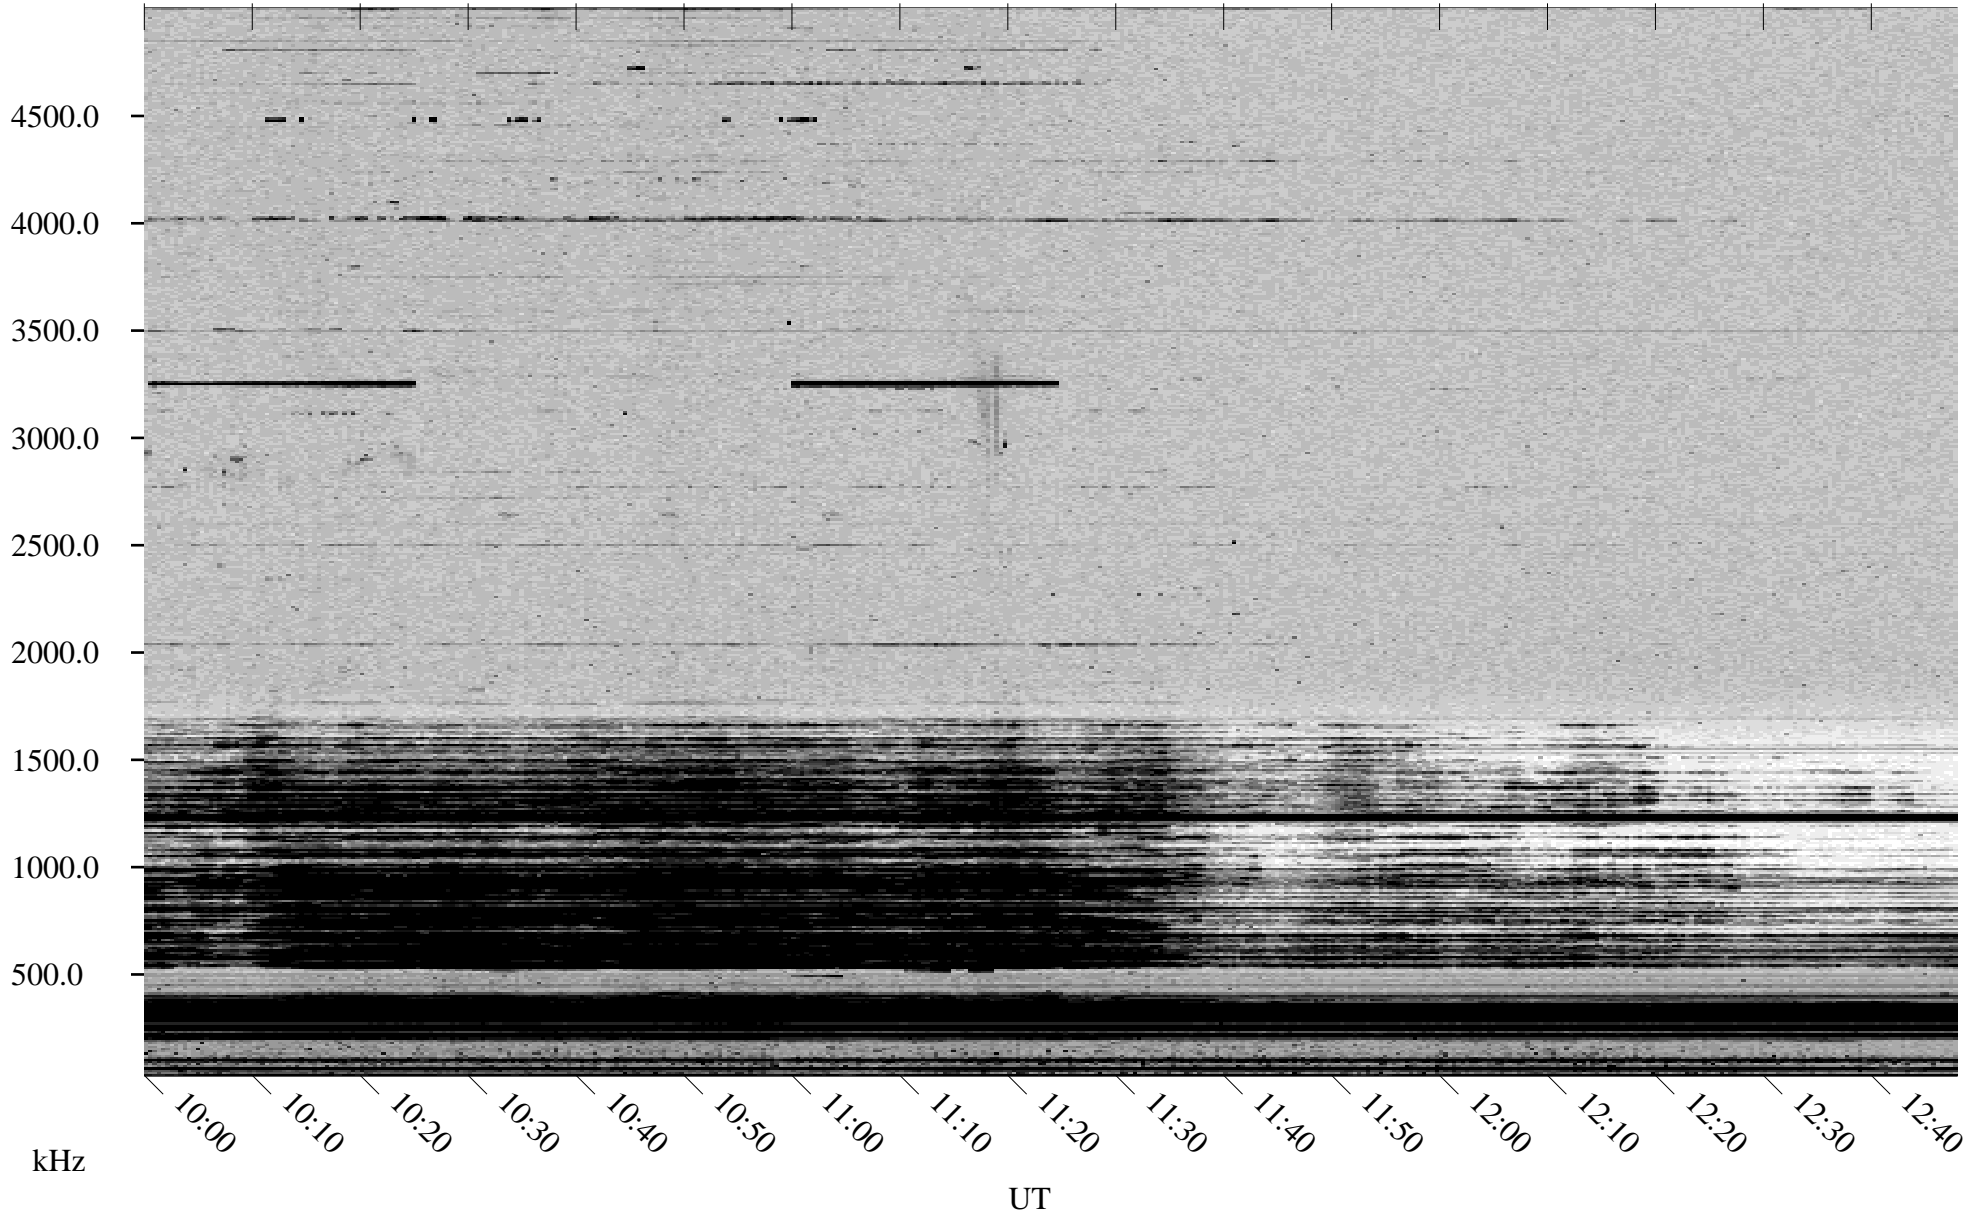

# 10/24/2002 Churchill, Manitoba

Linear Scale    Black = 161    White = 15

ch02296l.r00m max\_12

Page 5

# 10/24/2002 Churchill, Manitoba

Linear Scale    Black = 161    White = 15

ch02296l.r00m max\_12

Page 6

# 10/24/2002 Churchill, Manitoba

Linear Scale    Black = 161    White = 15

ch02296l.r00m max\_12

Page 7

# 10/24/2002 Churchill, Manitoba

Linear Scale    Black = 161    White = 15

ch02296l.r00m max\_12