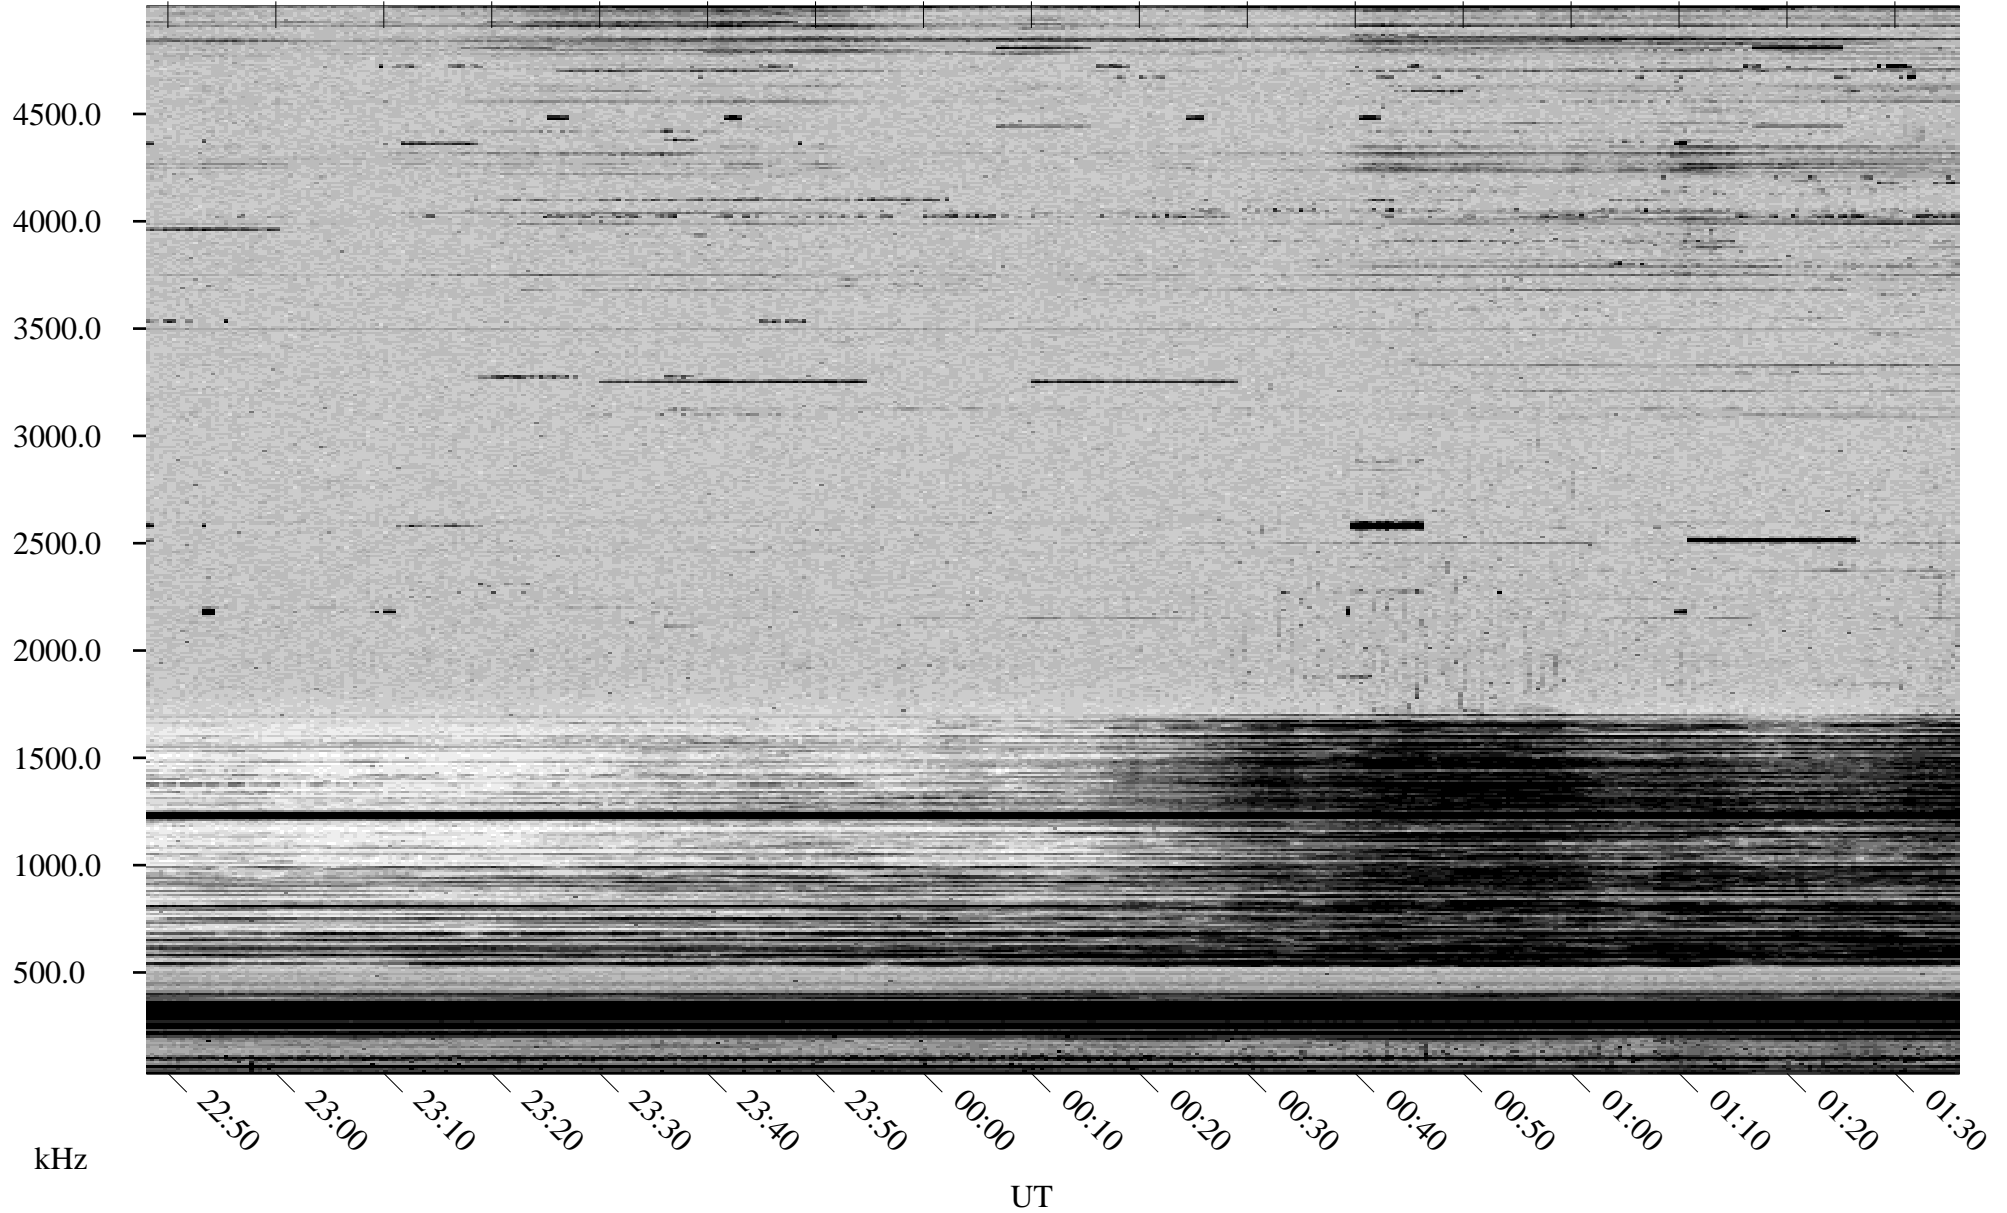

# 10/23/2002 Churchill, Manitoba

Linear Scale    Black = 161    White = 15

ch02296l.r00m max\_12

Page 1

# 10/23/2002 Churchill, Manitoba

Linear Scale    Black = 161    White = 15

ch02296l.r00m max\_12

Page 2

# 10/24/2002 Churchill, Manitoba

Linear Scale    Black = 161    White = 15

ch02296l.r00m max\_12

Page 3

# 10/24/2002 Churchill, Manitoba

Linear Scale    Black = 161    White = 15

ch02296l.r00m max\_12

Page 4