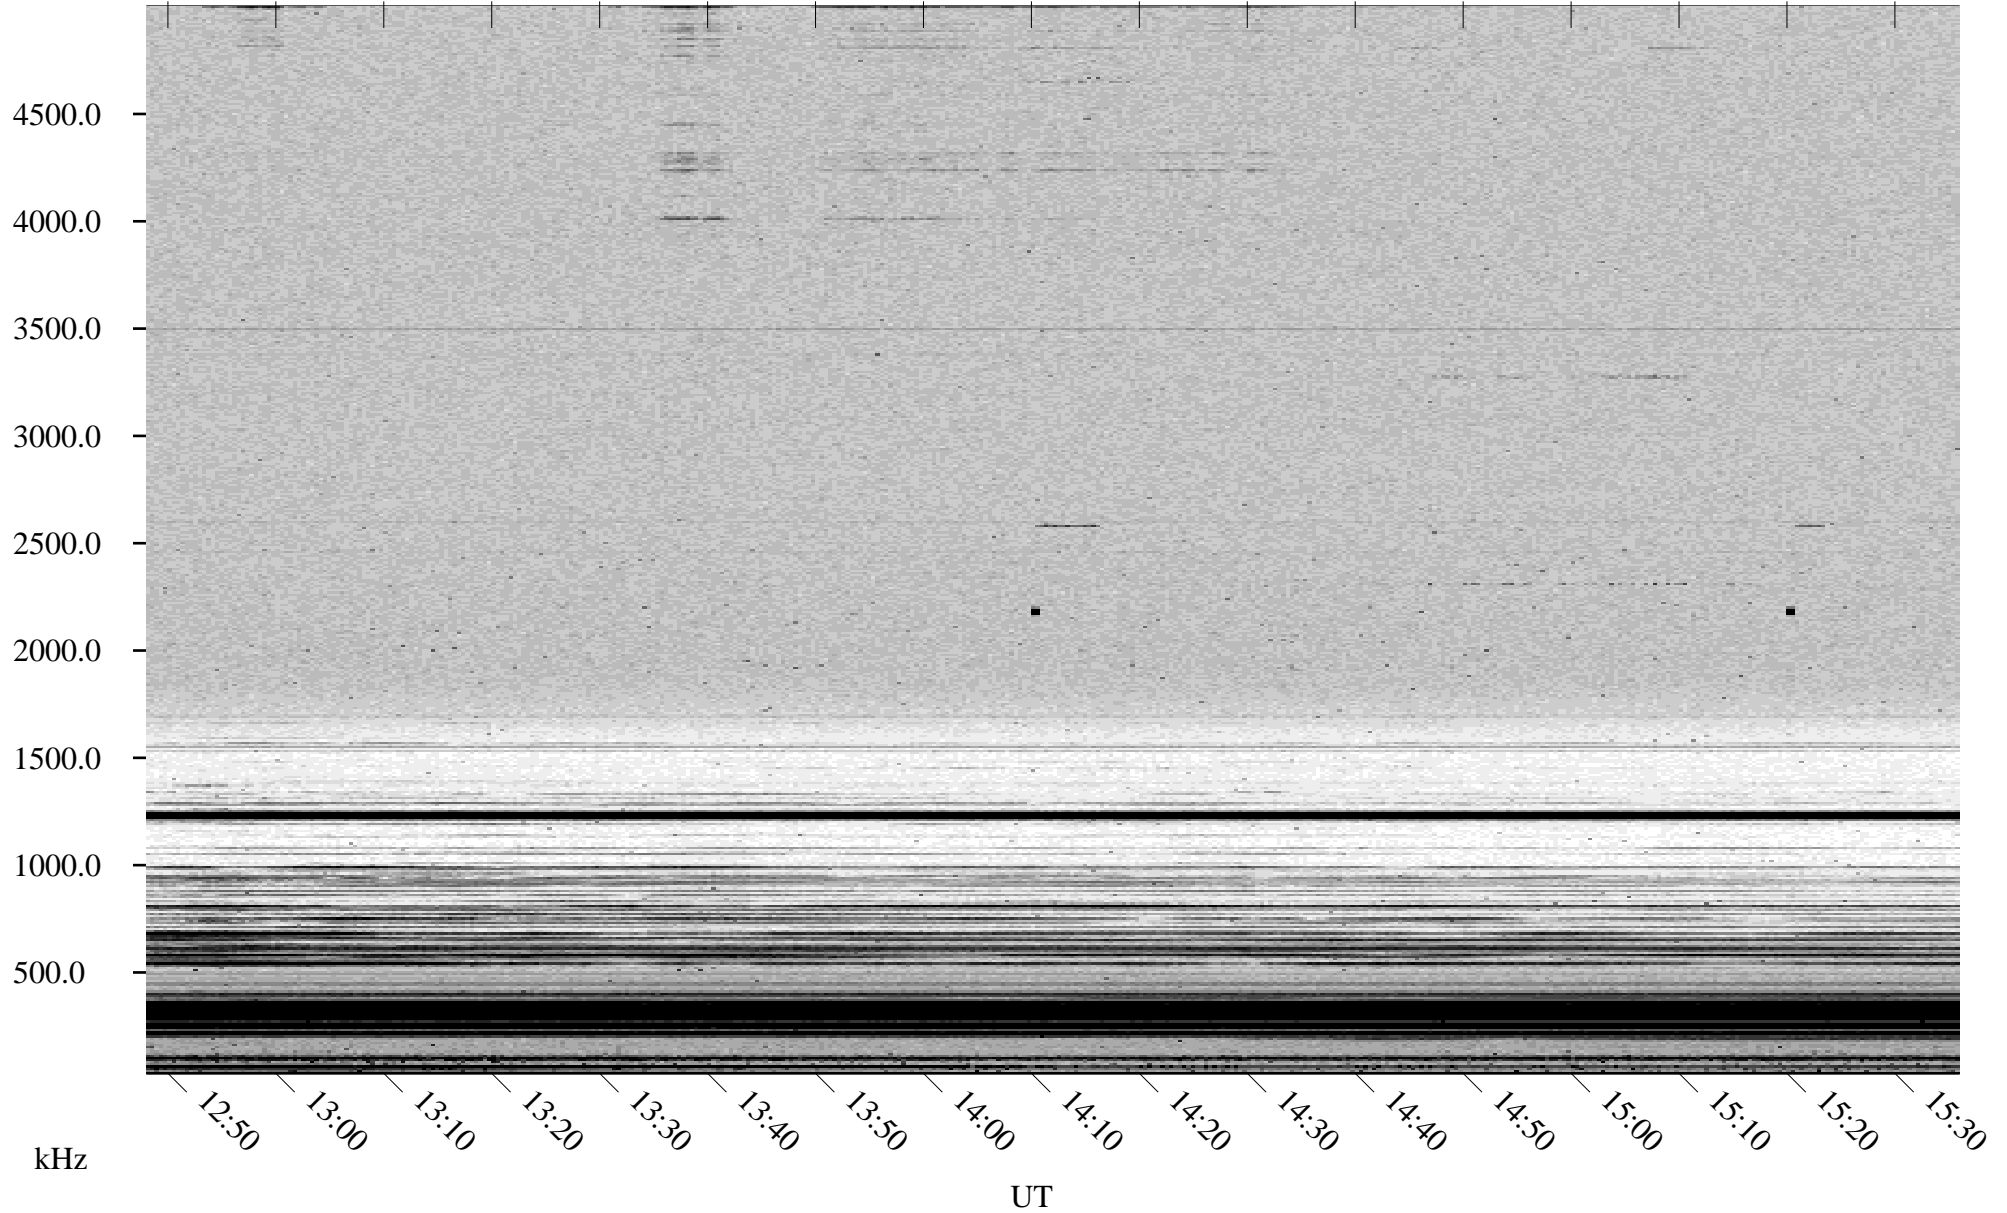

# 10/24/2002 Churchill, Manitoba

Linear Scale    Black = 161    White = 15

ch02296l.r00m max\_12

Page 5

# 10/24/2002 Churchill, Manitoba

Linear Scale    Black = 161    White = 15

ch02296l.r00m max\_12

Page 6

# 10/24/2002 Churchill, Manitoba

Linear Scale    Black = 161    White = 15

ch02296l.r00m max\_12

Page 7

# 10/24/2002 Churchill, Manitoba

Linear Scale    Black = 161    White = 15

ch02296l.r00m max\_12