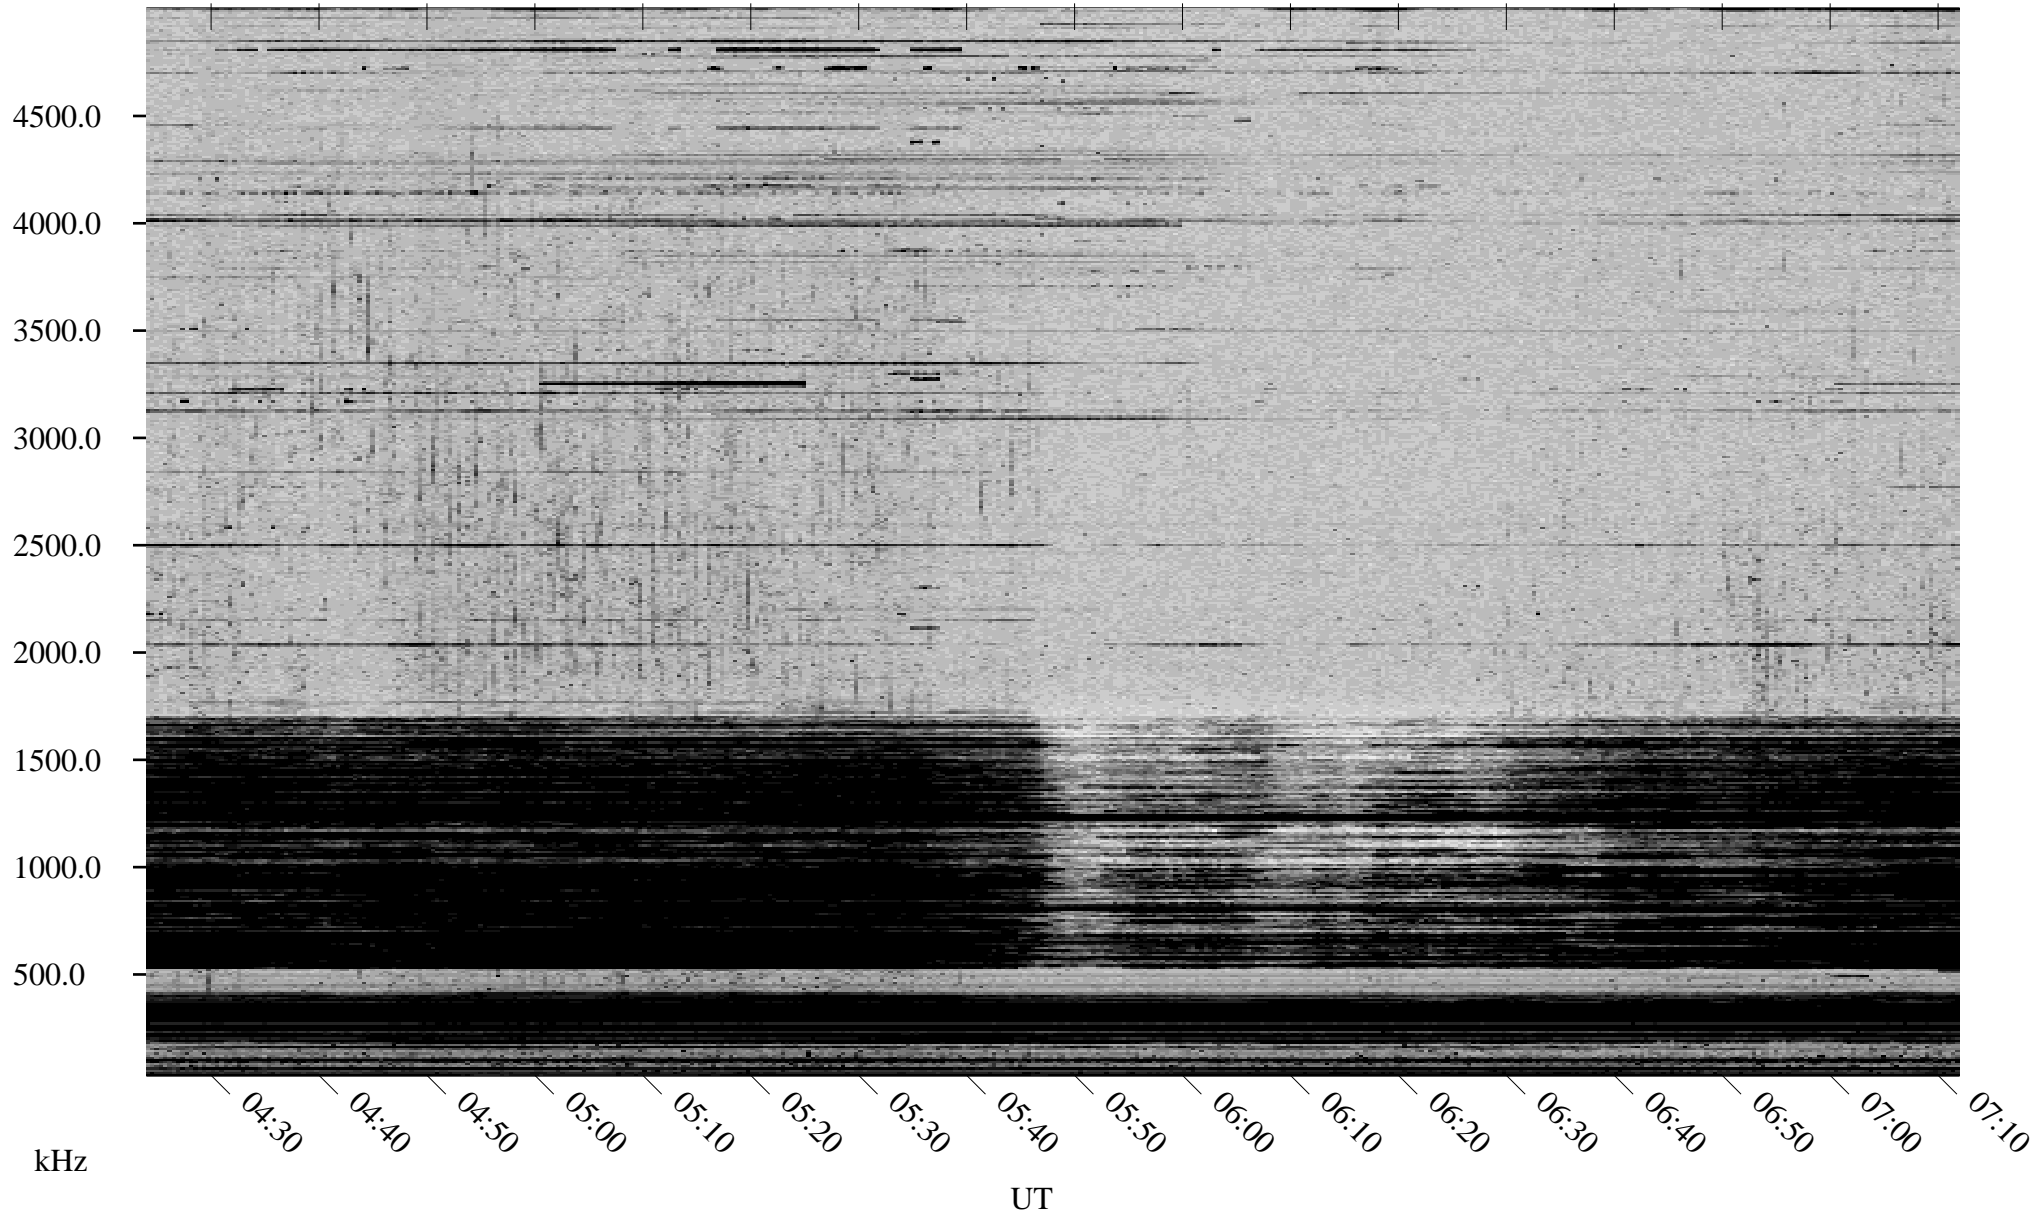

# 10/23/2002 Churchill, Manitoba

Linear Scale    Black = 161    White = 15

ch02296l.r00m max\_12

Page 1

# 10/23/2002 Churchill, Manitoba

Linear Scale    Black = 161    White = 15

ch02296l.r00m max\_12

Page 2

# 10/24/2002 Churchill, Manitoba

Linear Scale    Black = 161    White = 15

ch02296l.r00m max\_12

Page 3

# 10/24/2002 Churchill, Manitoba

Linear Scale    Black = 161    White = 15

ch02296l.r00m max\_12

Page 4