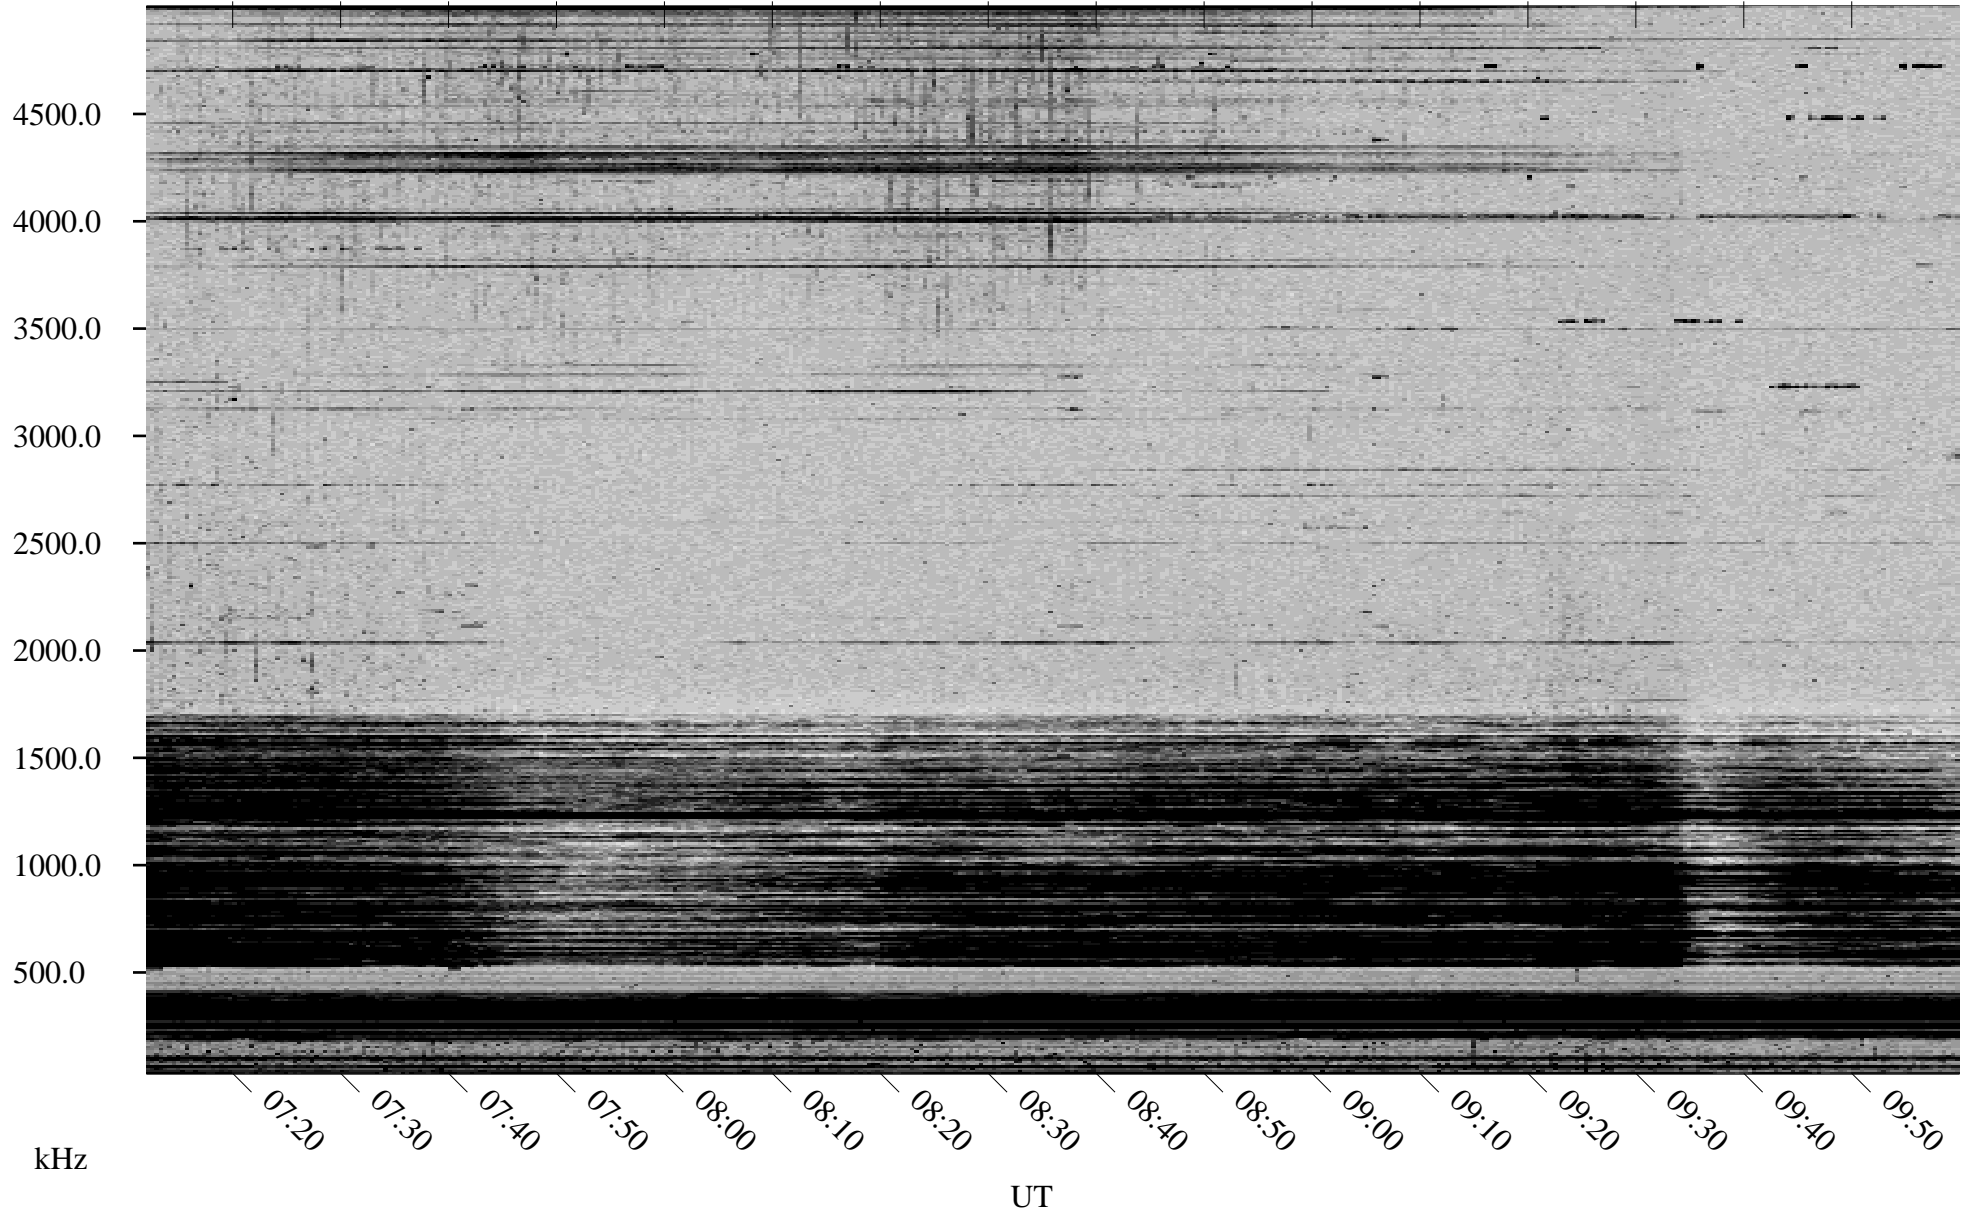

# 10/24/2002 Churchill, Manitoba

Linear Scale    Black = 161    White = 15

ch02296l.r00m max\_12

Page 3

# 10/24/2002 Churchill, Manitoba

Linear Scale    Black = 161    White = 15

ch02296l.r00m max\_12

Page 4

# 10/24/2002 Churchill, Manitoba

Linear Scale    Black = 161    White = 15

ch02296l.r00m max\_12

Page 5

# 10/24/2002 Churchill, Manitoba

Linear Scale    Black = 161    White = 15

ch02296l.r00m max\_12

Page 6