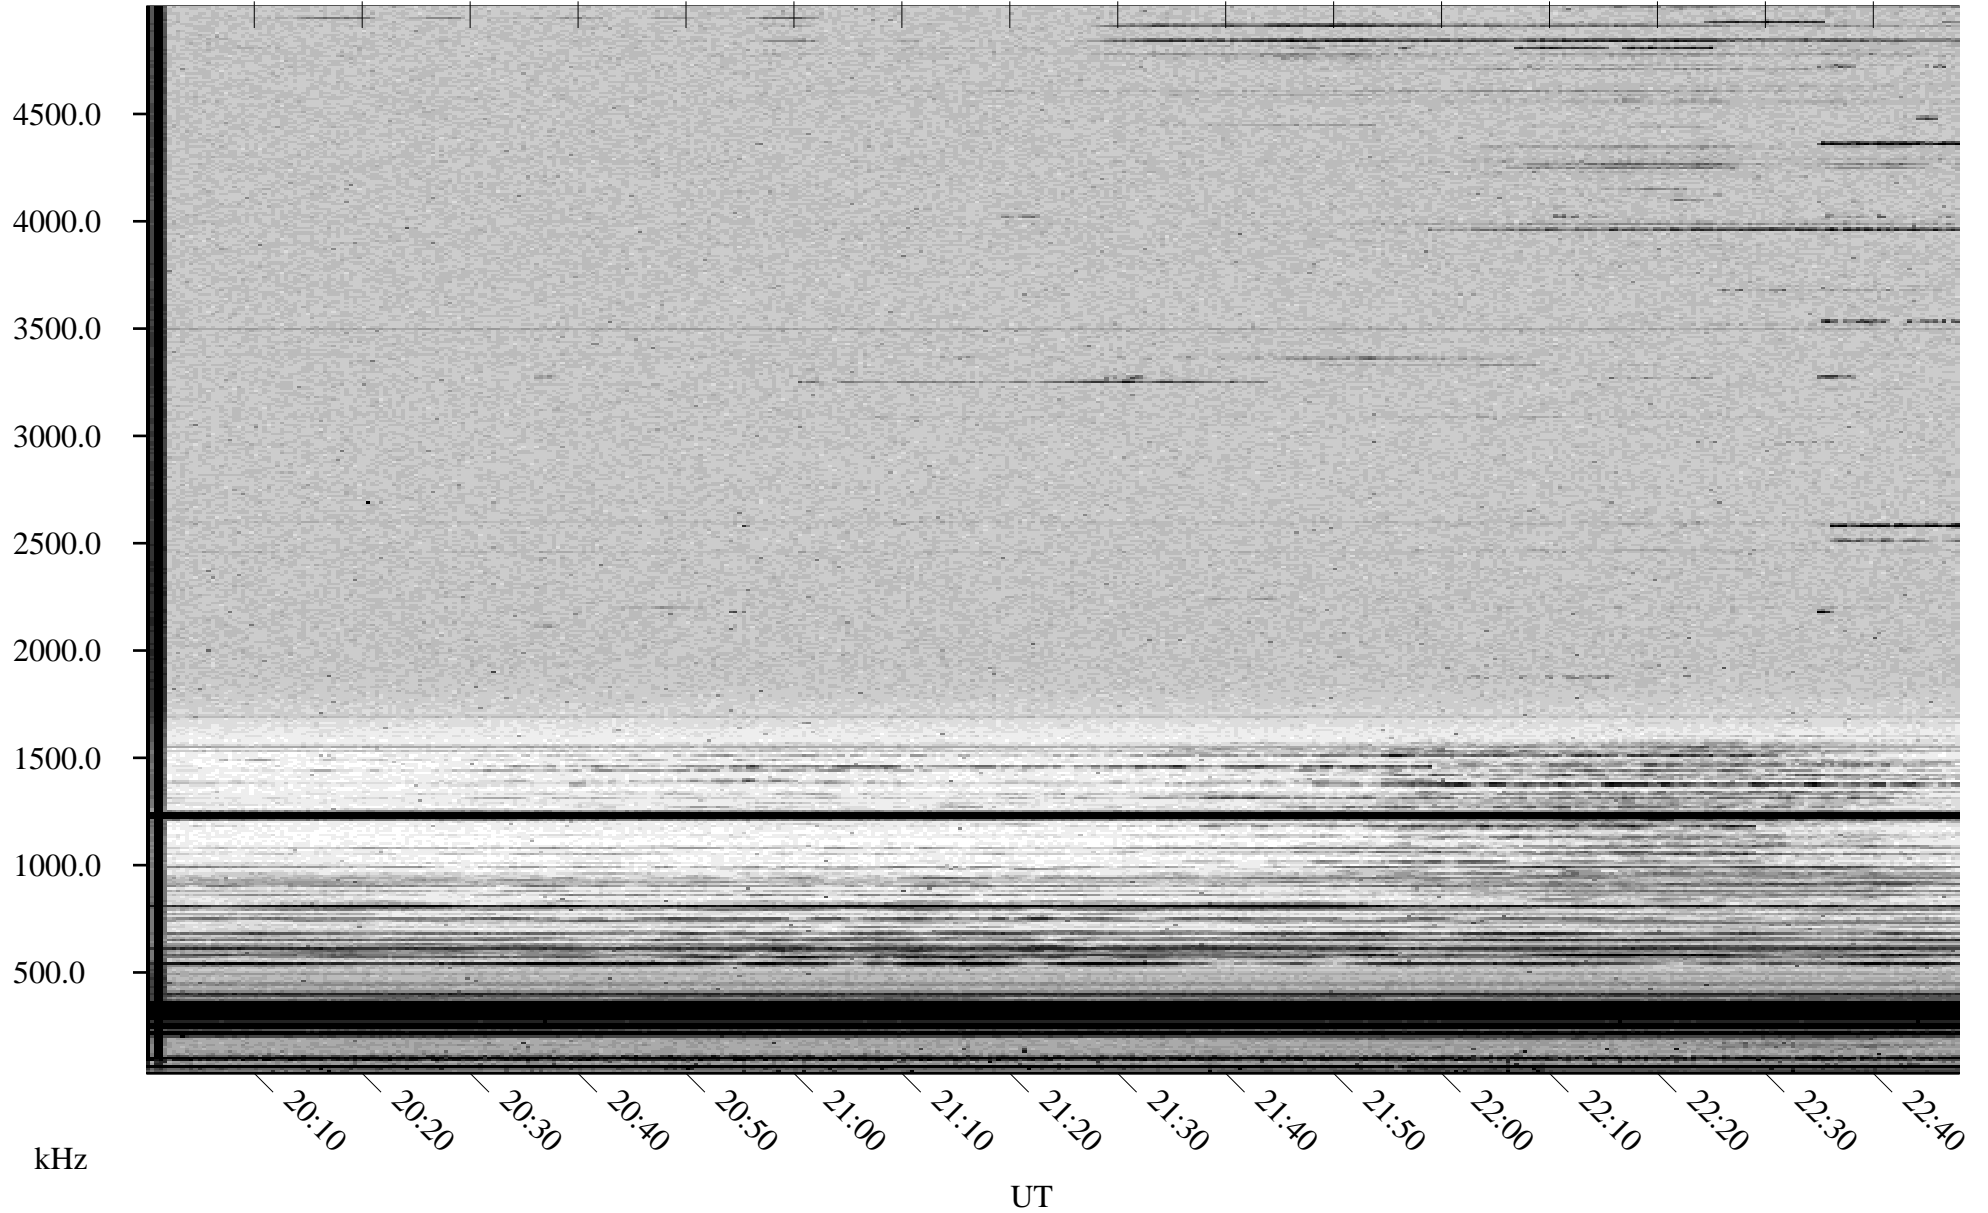

# 10/23/2002 Churchill, Manitoba

Linear Scale    Black = 161    White = 15

ch02296l.r00m max\_12

Page 1

# 10/23/2002 Churchill, Manitoba

Linear Scale    Black = 161    White = 15

ch02296l.r00m max\_12

Page 2

# 10/24/2002 Churchill, Manitoba

Linear Scale    Black = 161    White = 15

ch02296l.r00m max\_12

Page 3

# 10/24/2002 Churchill, Manitoba

Linear Scale    Black = 161    White = 15

ch02296l.r00m max\_12

Page 4