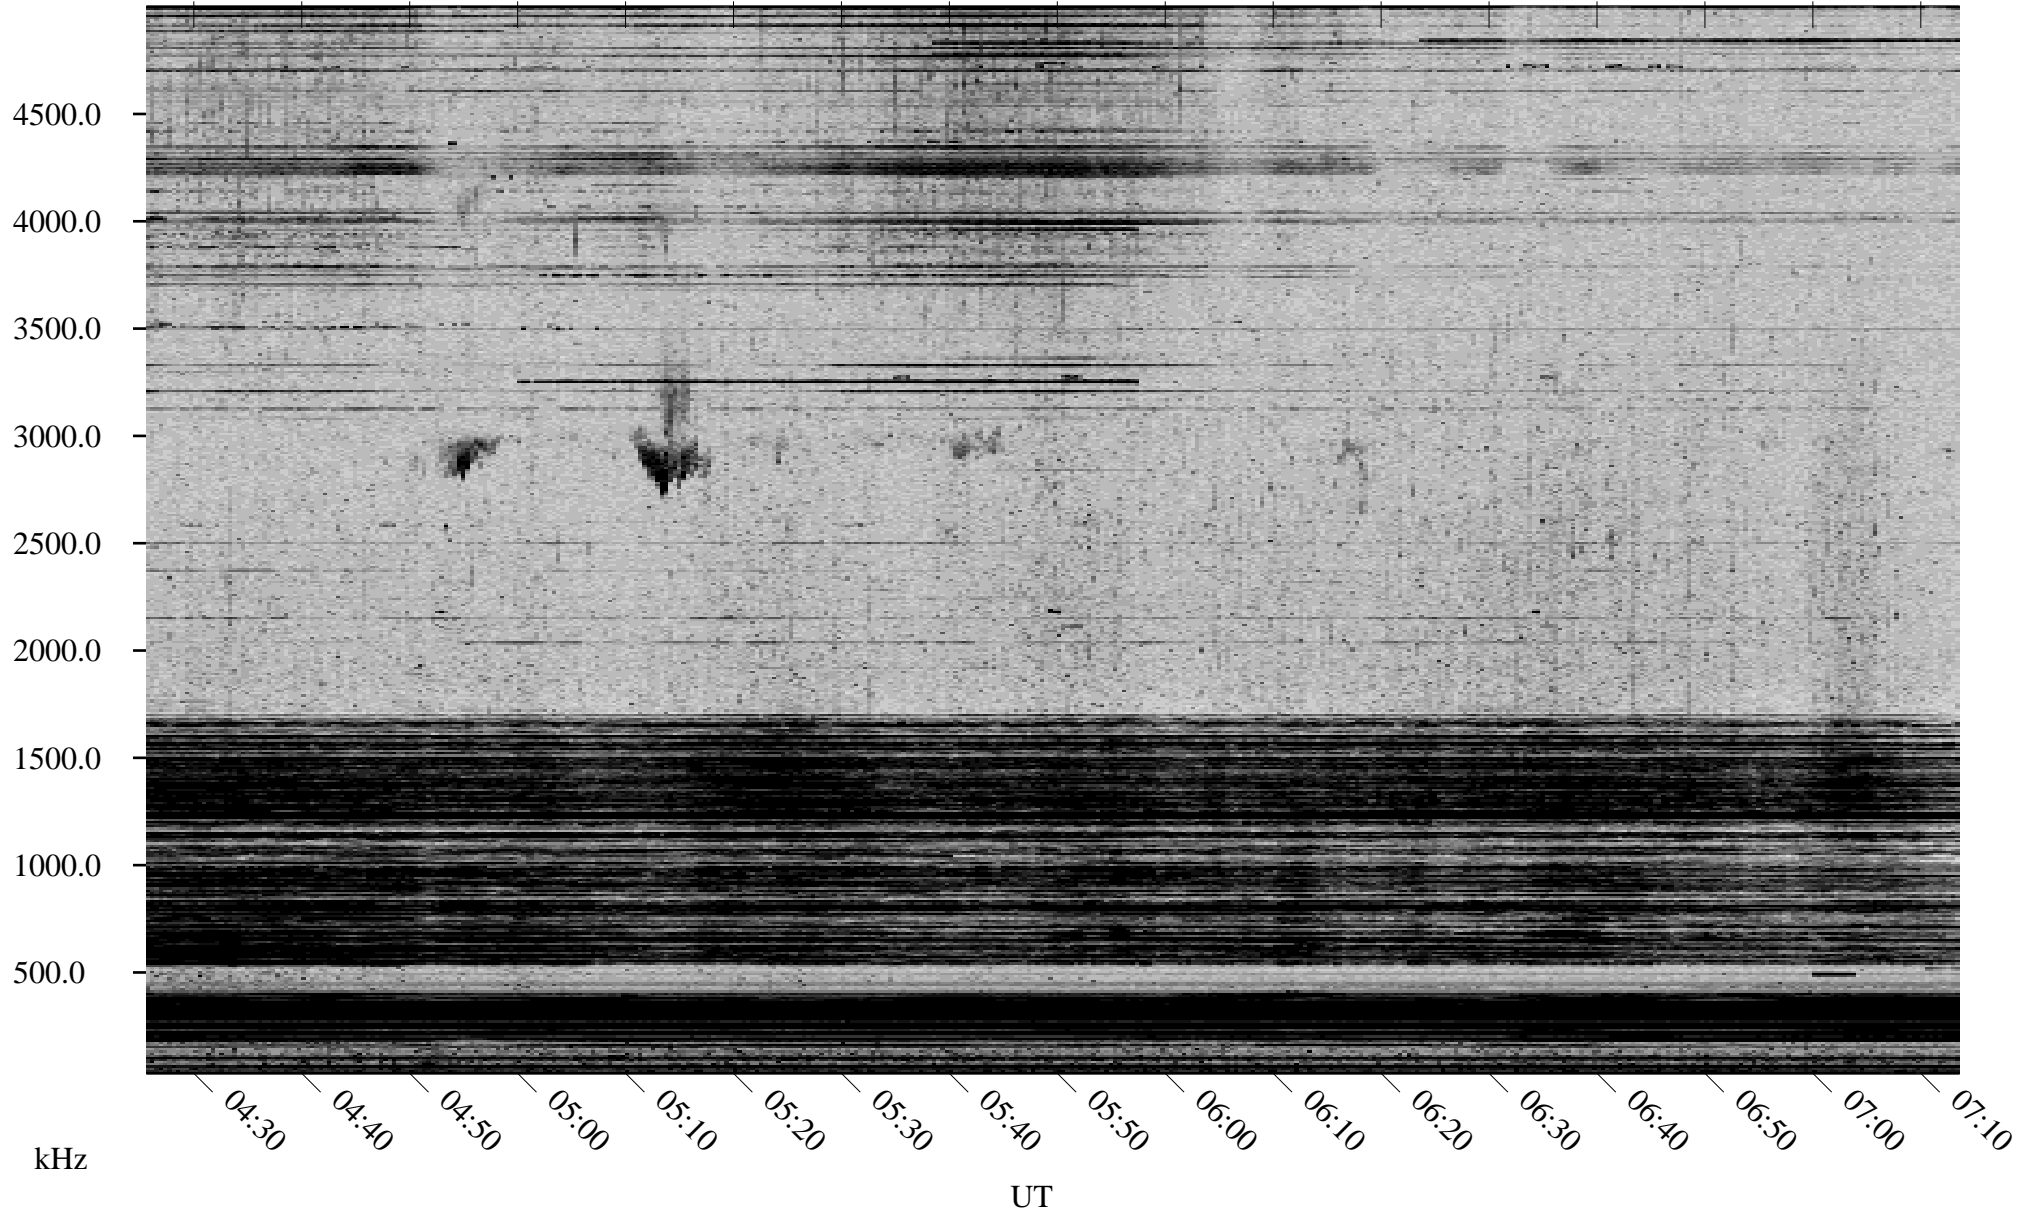

# 10/28/2002 Churchill, Manitoba

Linear Scale    Black = 161    White = 15

ch023011.r01m max\_12

Page 1

# 10/29/2002 Churchill, Manitoba

Linear Scale    Black = 161    White = 15

ch023011.r01m max\_12

Page 2

# 10/29/2002 Churchill, Manitoba

Linear Scale    Black = 161    White = 15

ch023011.r01m max\_12

Page 3

# 10/29/2002 Churchill, Manitoba

Linear Scale    Black = 161    White = 15

ch023011.r01m max\_12

Page 4