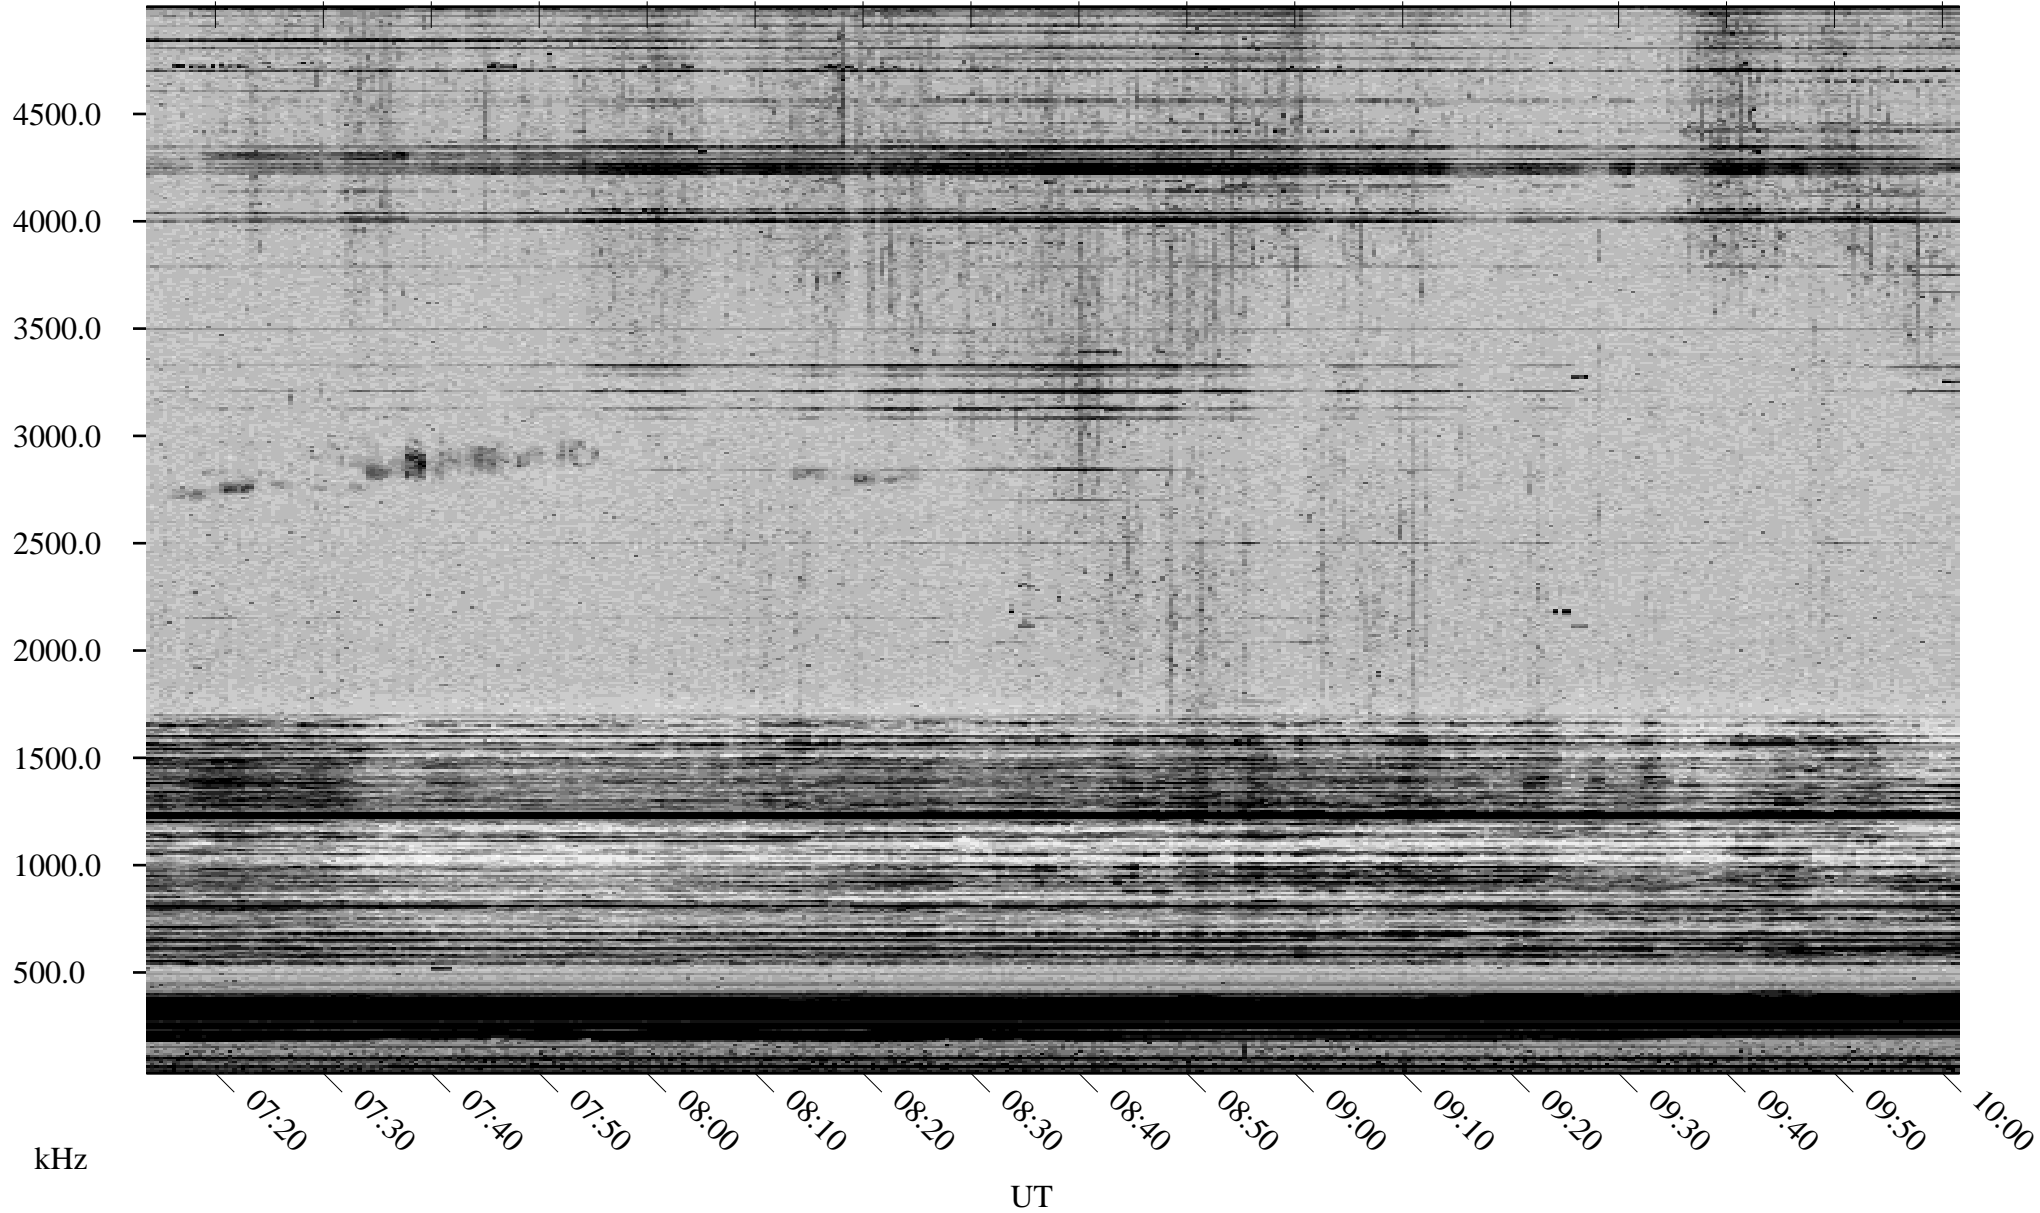

# 10/28/2002 Churchill, Manitoba

Linear Scale    Black = 161    White = 15

ch023011.r01m max\_12

Page 1

# 10/29/2002 Churchill, Manitoba

Linear Scale    Black = 161    White = 15

ch023011.r01m max\_12

Page 2

# 10/29/2002 Churchill, Manitoba

Linear Scale    Black = 161    White = 15

ch023011.r01m max\_12

Page 3

# 10/29/2002 Churchill, Manitoba

Linear Scale    Black = 161    White = 15

ch023011.r01m max\_12

Page 4