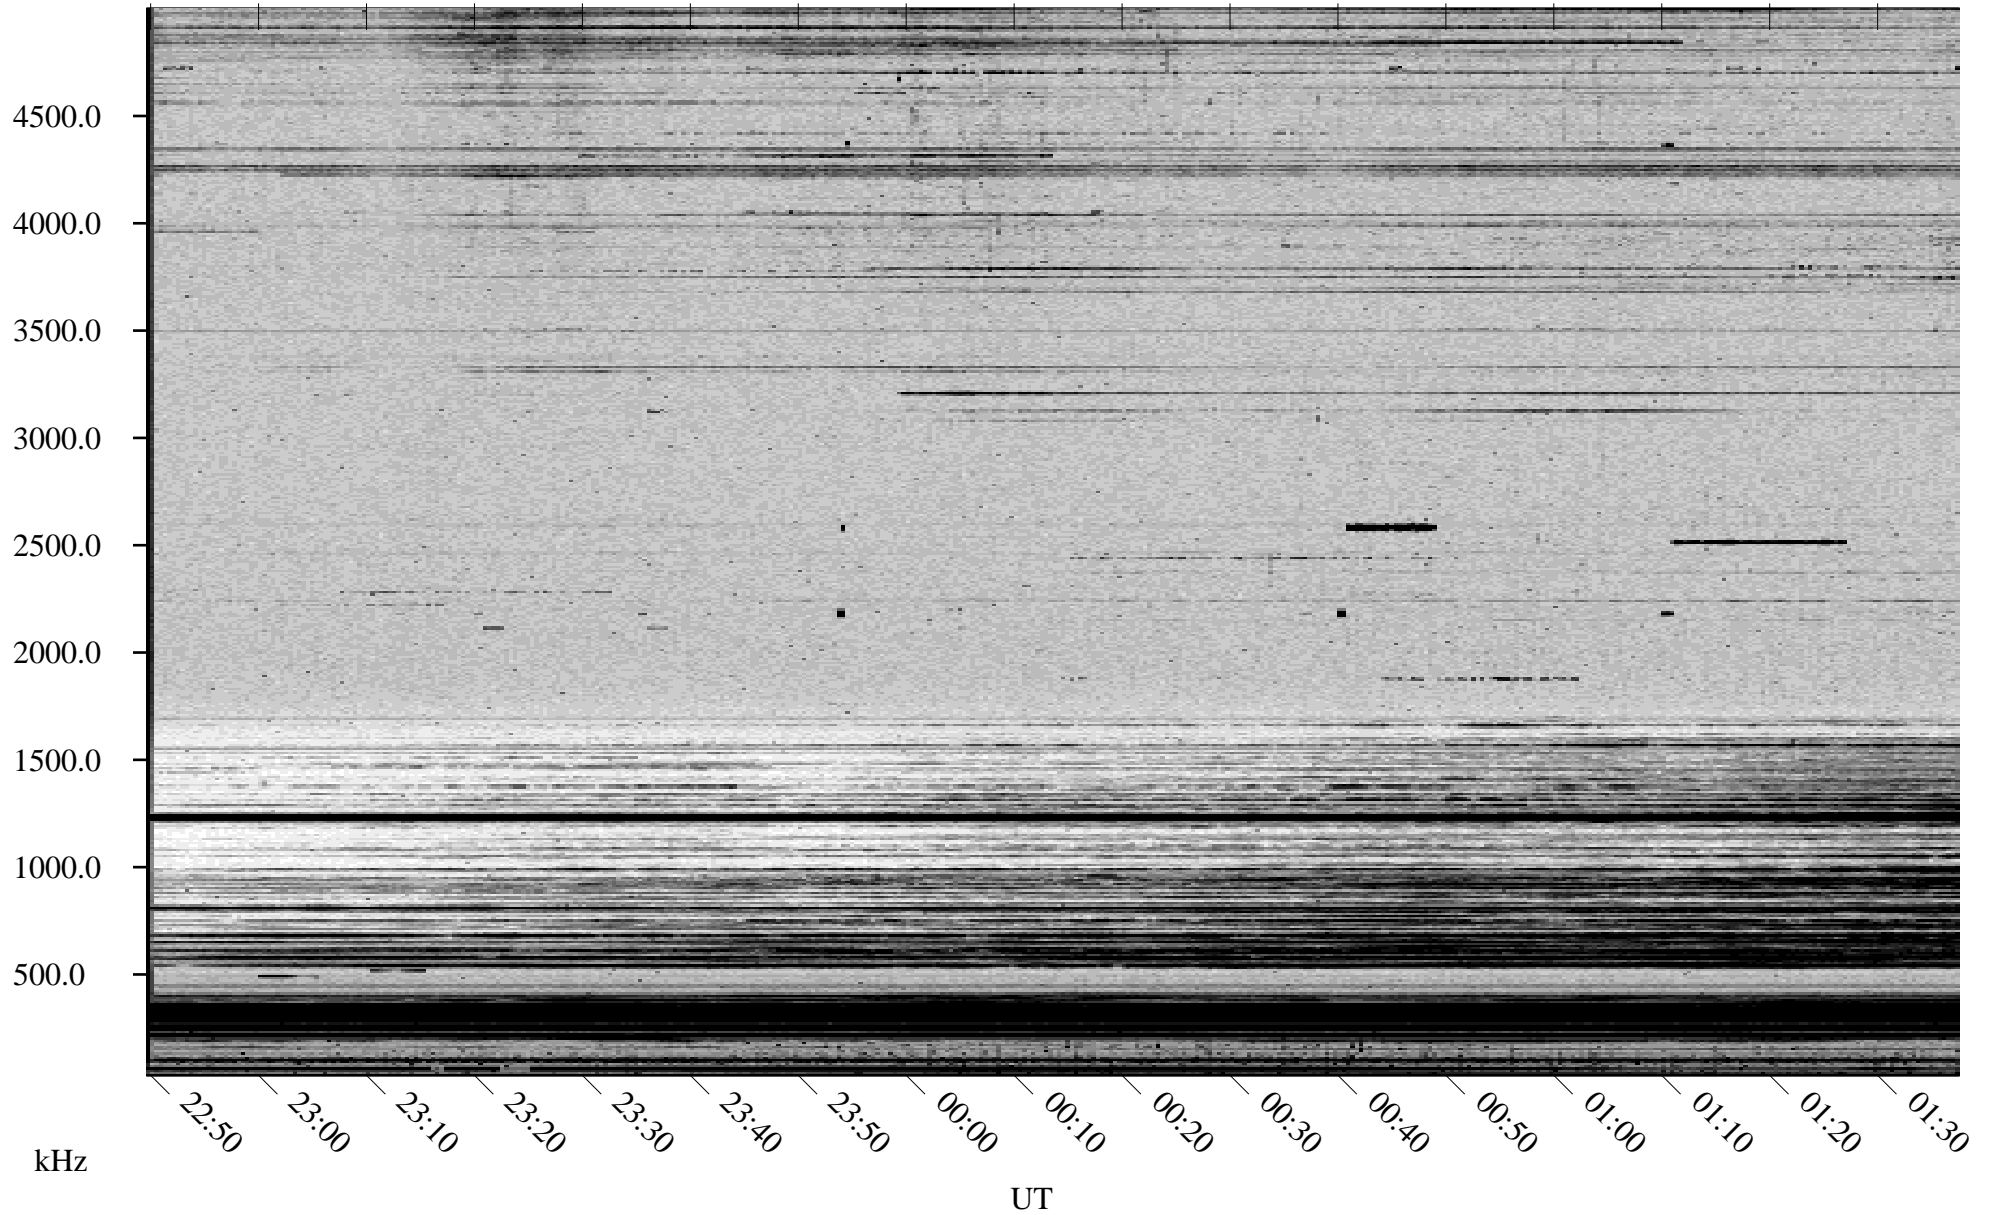

# 10/28/2002 Churchill, Manitoba

Linear Scale    Black = 161    White = 15

ch023011.r01m max\_12

Page 1

# 10/29/2002 Churchill, Manitoba

Linear Scale    Black = 161    White = 15

ch023011.r01m max\_12

Page 2

# 10/29/2002 Churchill, Manitoba

Linear Scale    Black = 161    White = 15

ch023011.r01m max\_12

Page 3

# 10/29/2002 Churchill, Manitoba

Linear Scale    Black = 161    White = 15

ch023011.r01m max\_12

Page 4