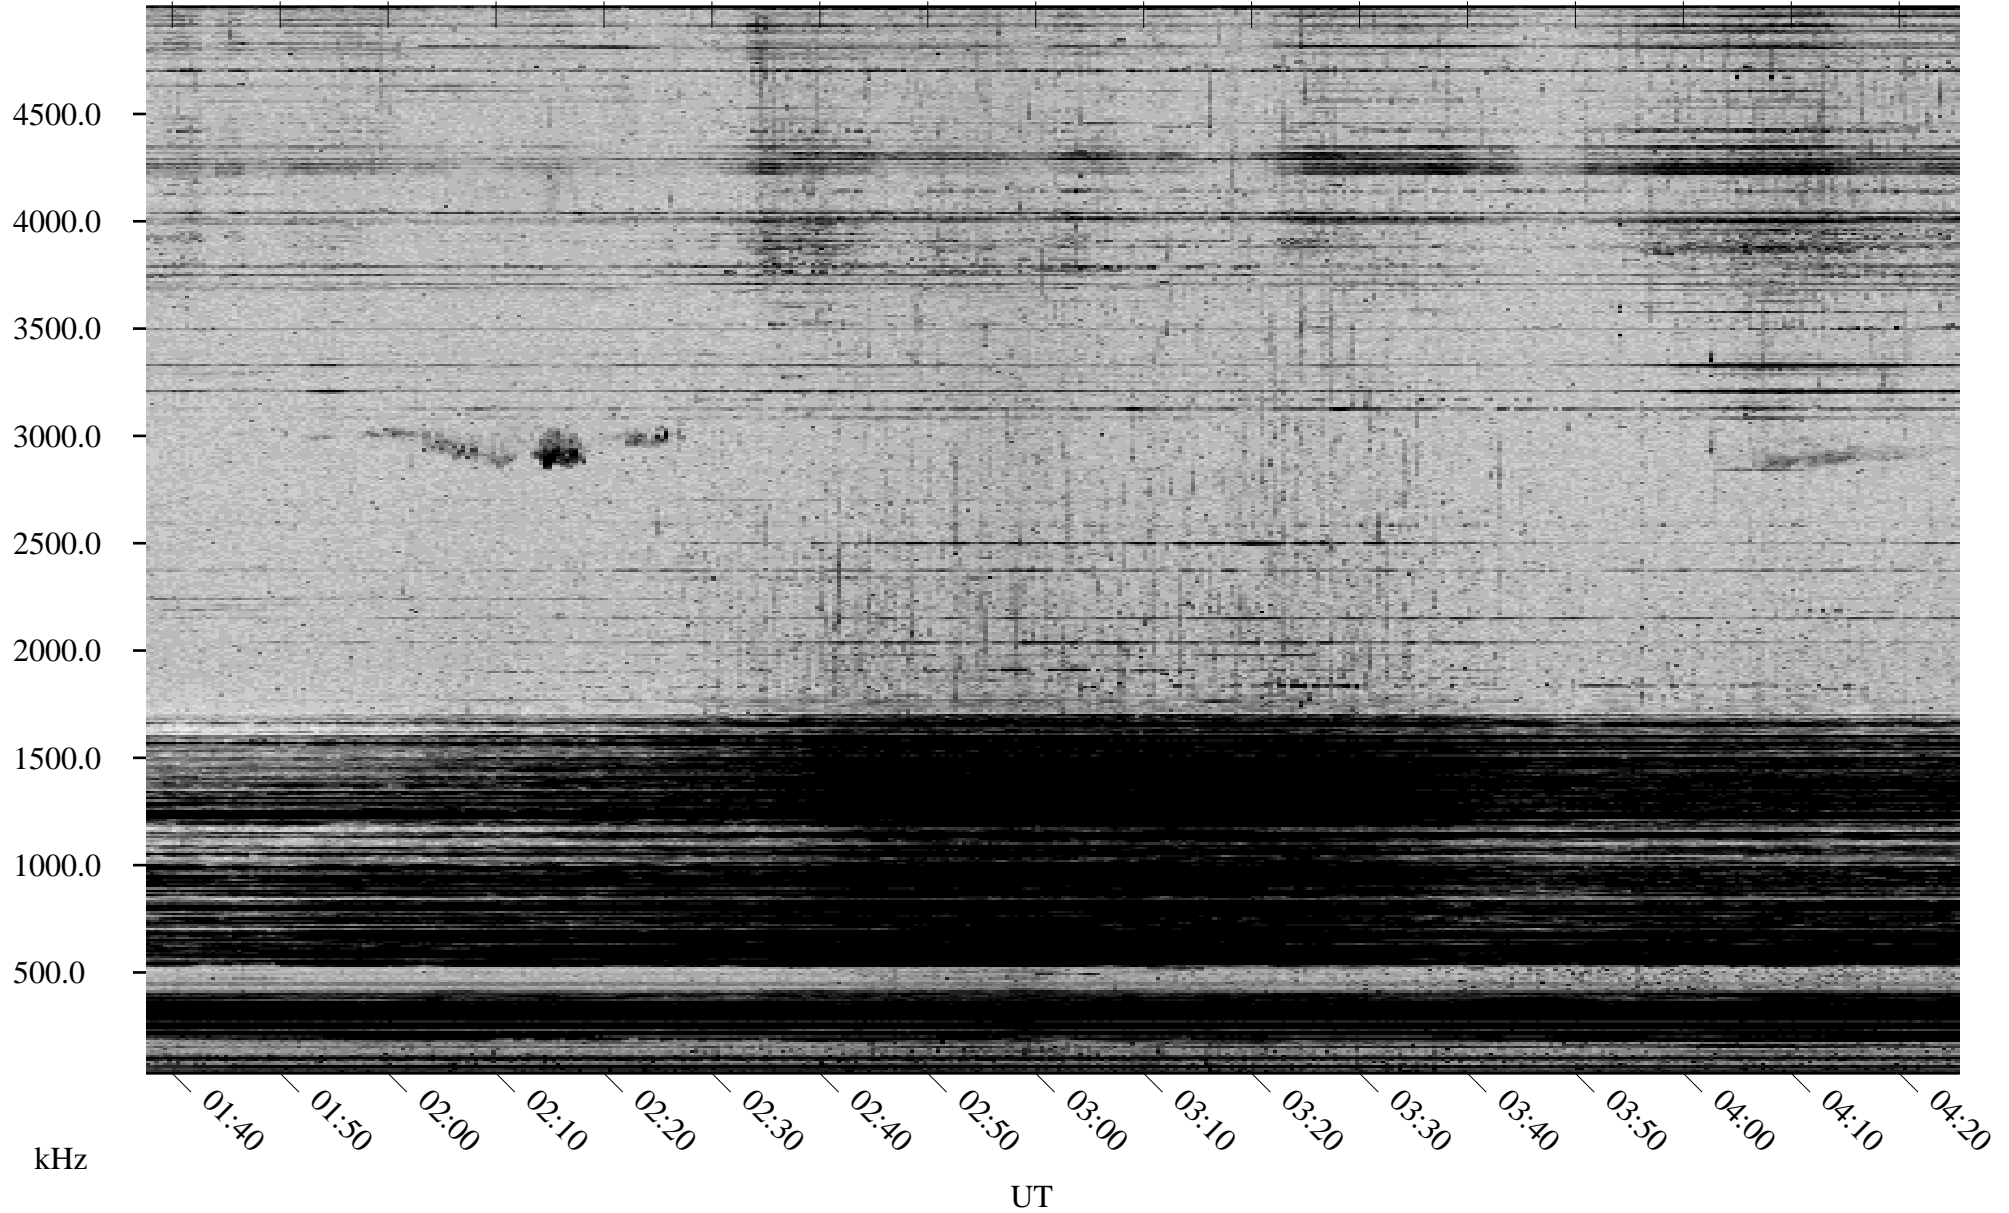

# 10/28/2002 Churchill, Manitoba

Linear Scale    Black = 161    White = 15

ch023011.r01m max\_12

Page 1

# 10/29/2002 Churchill, Manitoba

Linear Scale    Black = 161    White = 15

ch023011.r01m max\_12

Page 2

# 10/29/2002 Churchill, Manitoba

Linear Scale    Black = 161    White = 15

ch023011.r01m max\_12

Page 3

# 10/29/2002 Churchill, Manitoba

Linear Scale    Black = 161    White = 15

ch023011.r01m max\_12

Page 4