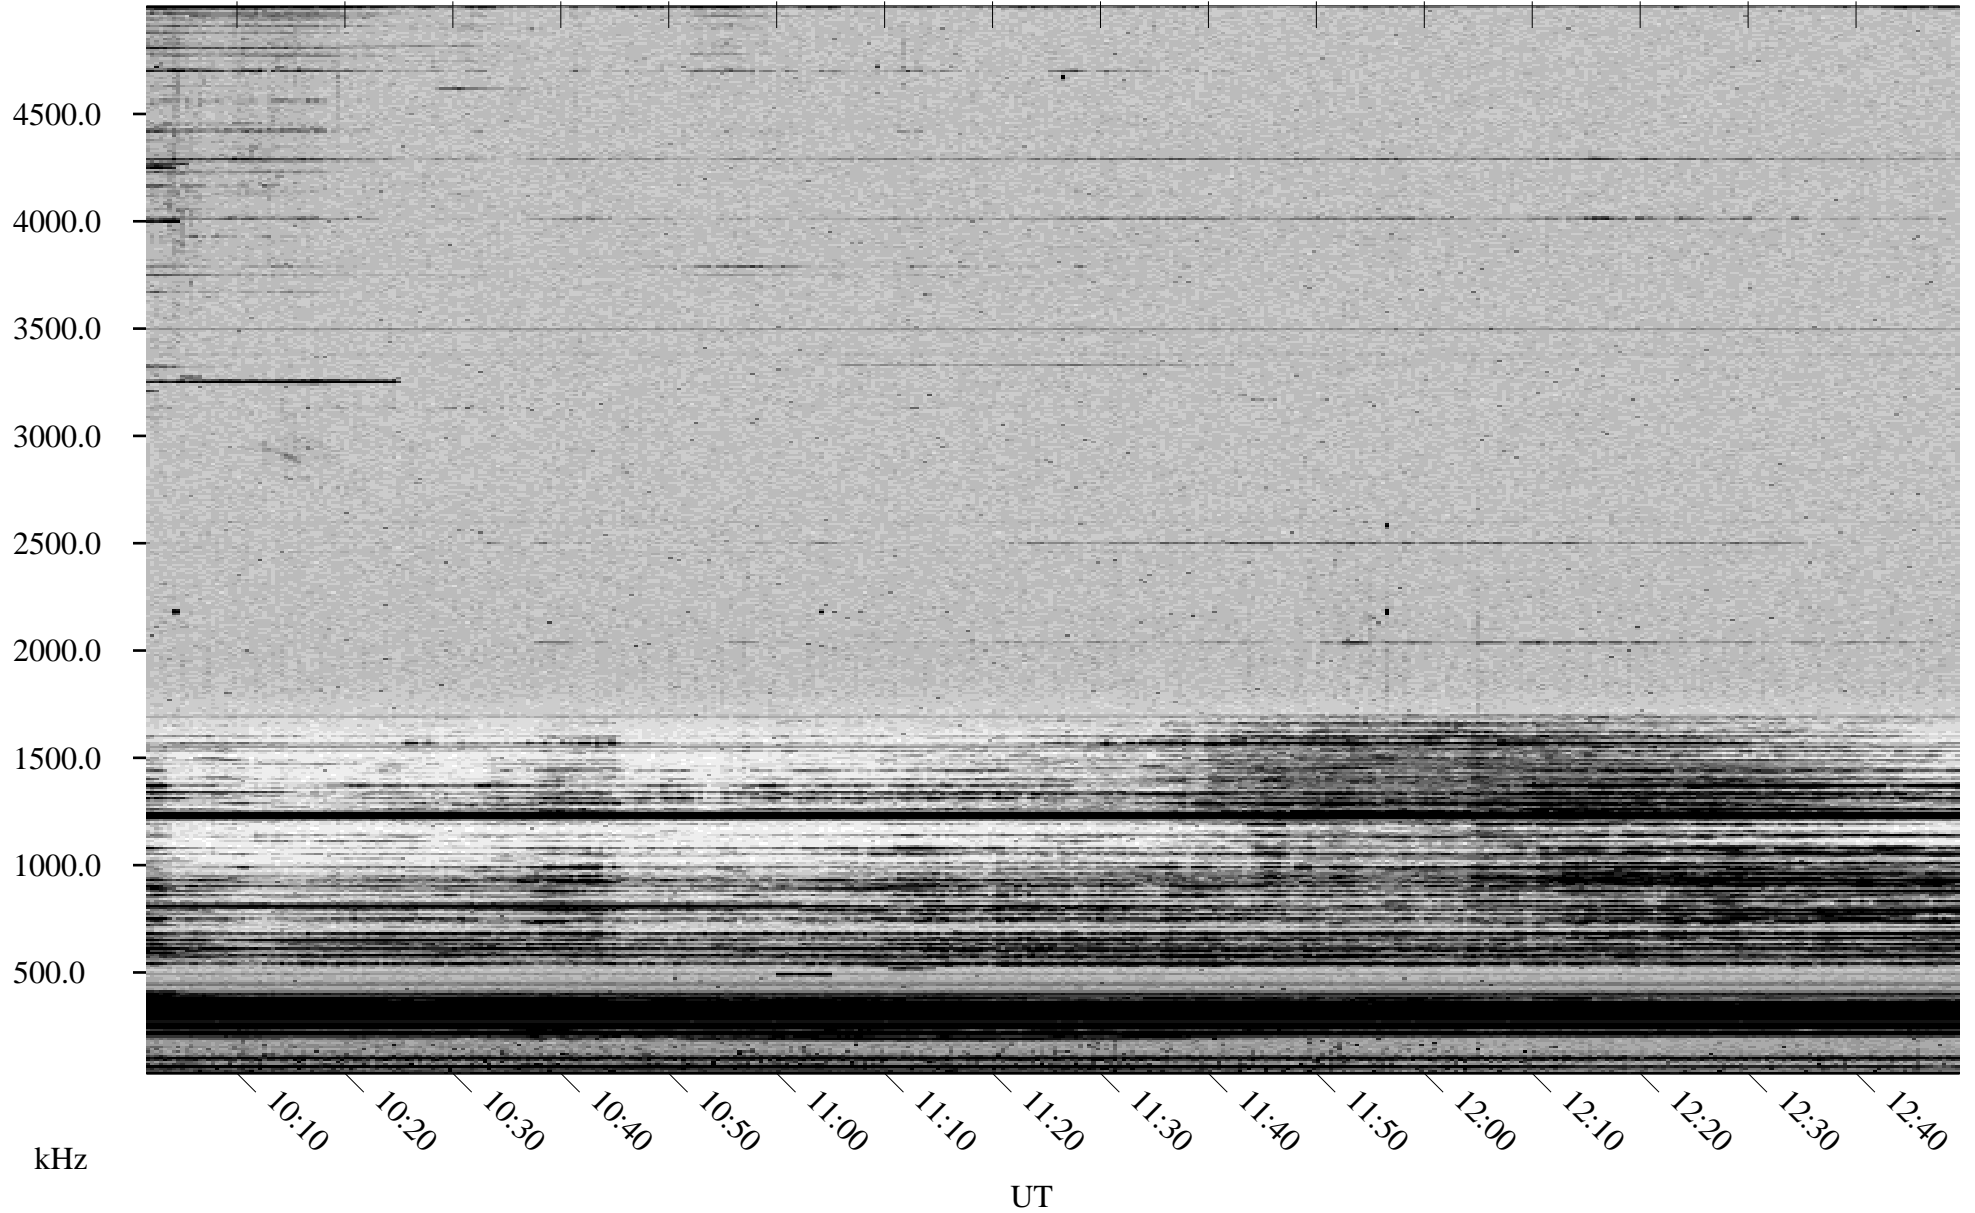

# 10/29/2002 Churchill, Manitoba

Linear Scale    Black = 161    White = 15

ch023011.r01m max\_12

Page 4

# 10/29/2002 Churchill, Manitoba

Linear Scale    Black = 161    White = 15

ch02301l.r01m max\_12

Page 5

# 10/29/2002 Churchill, Manitoba

Linear Scale    Black = 161    White = 15

ch023011.r01m max\_12

Page 6

# 10/29/2002 Churchill, Manitoba

Linear Scale    Black = 161    White = 15

ch023011.r01m max\_12