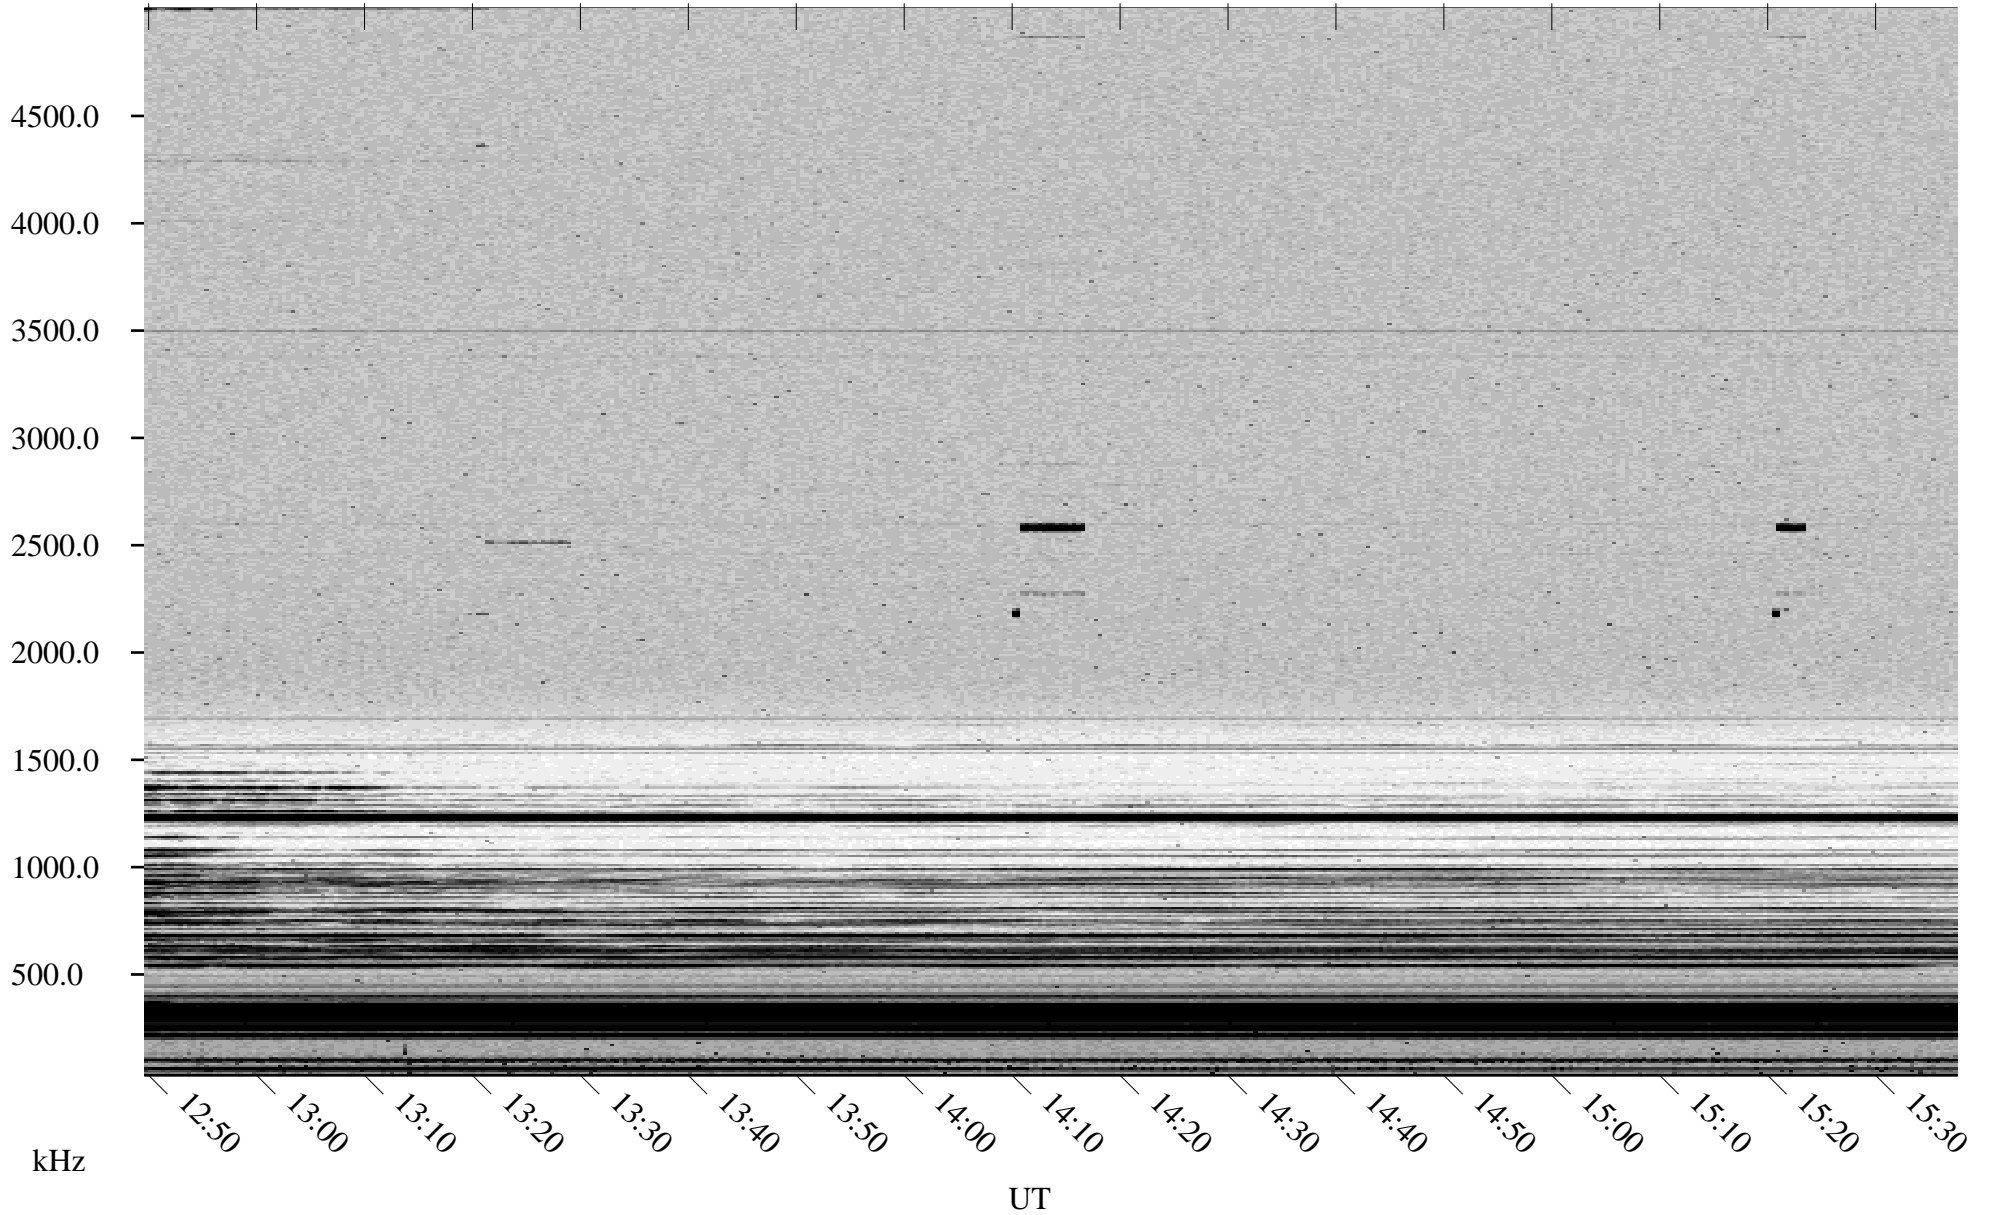

# 10/29/2002 Churchill, Manitoba

Linear Scale    Black = 161    White = 15

ch023011.r01m max\_12

Page 4

# 10/29/2002 Churchill, Manitoba

Linear Scale    Black = 161    White = 15

ch02301l.r01m max\_12

Page 5

# 10/29/2002 Churchill, Manitoba

Linear Scale    Black = 161    White = 15

ch023011.r01m max\_12

Page 6

# 10/29/2002 Churchill, Manitoba

Linear Scale    Black = 161    White = 15

ch023011.r01m max\_12