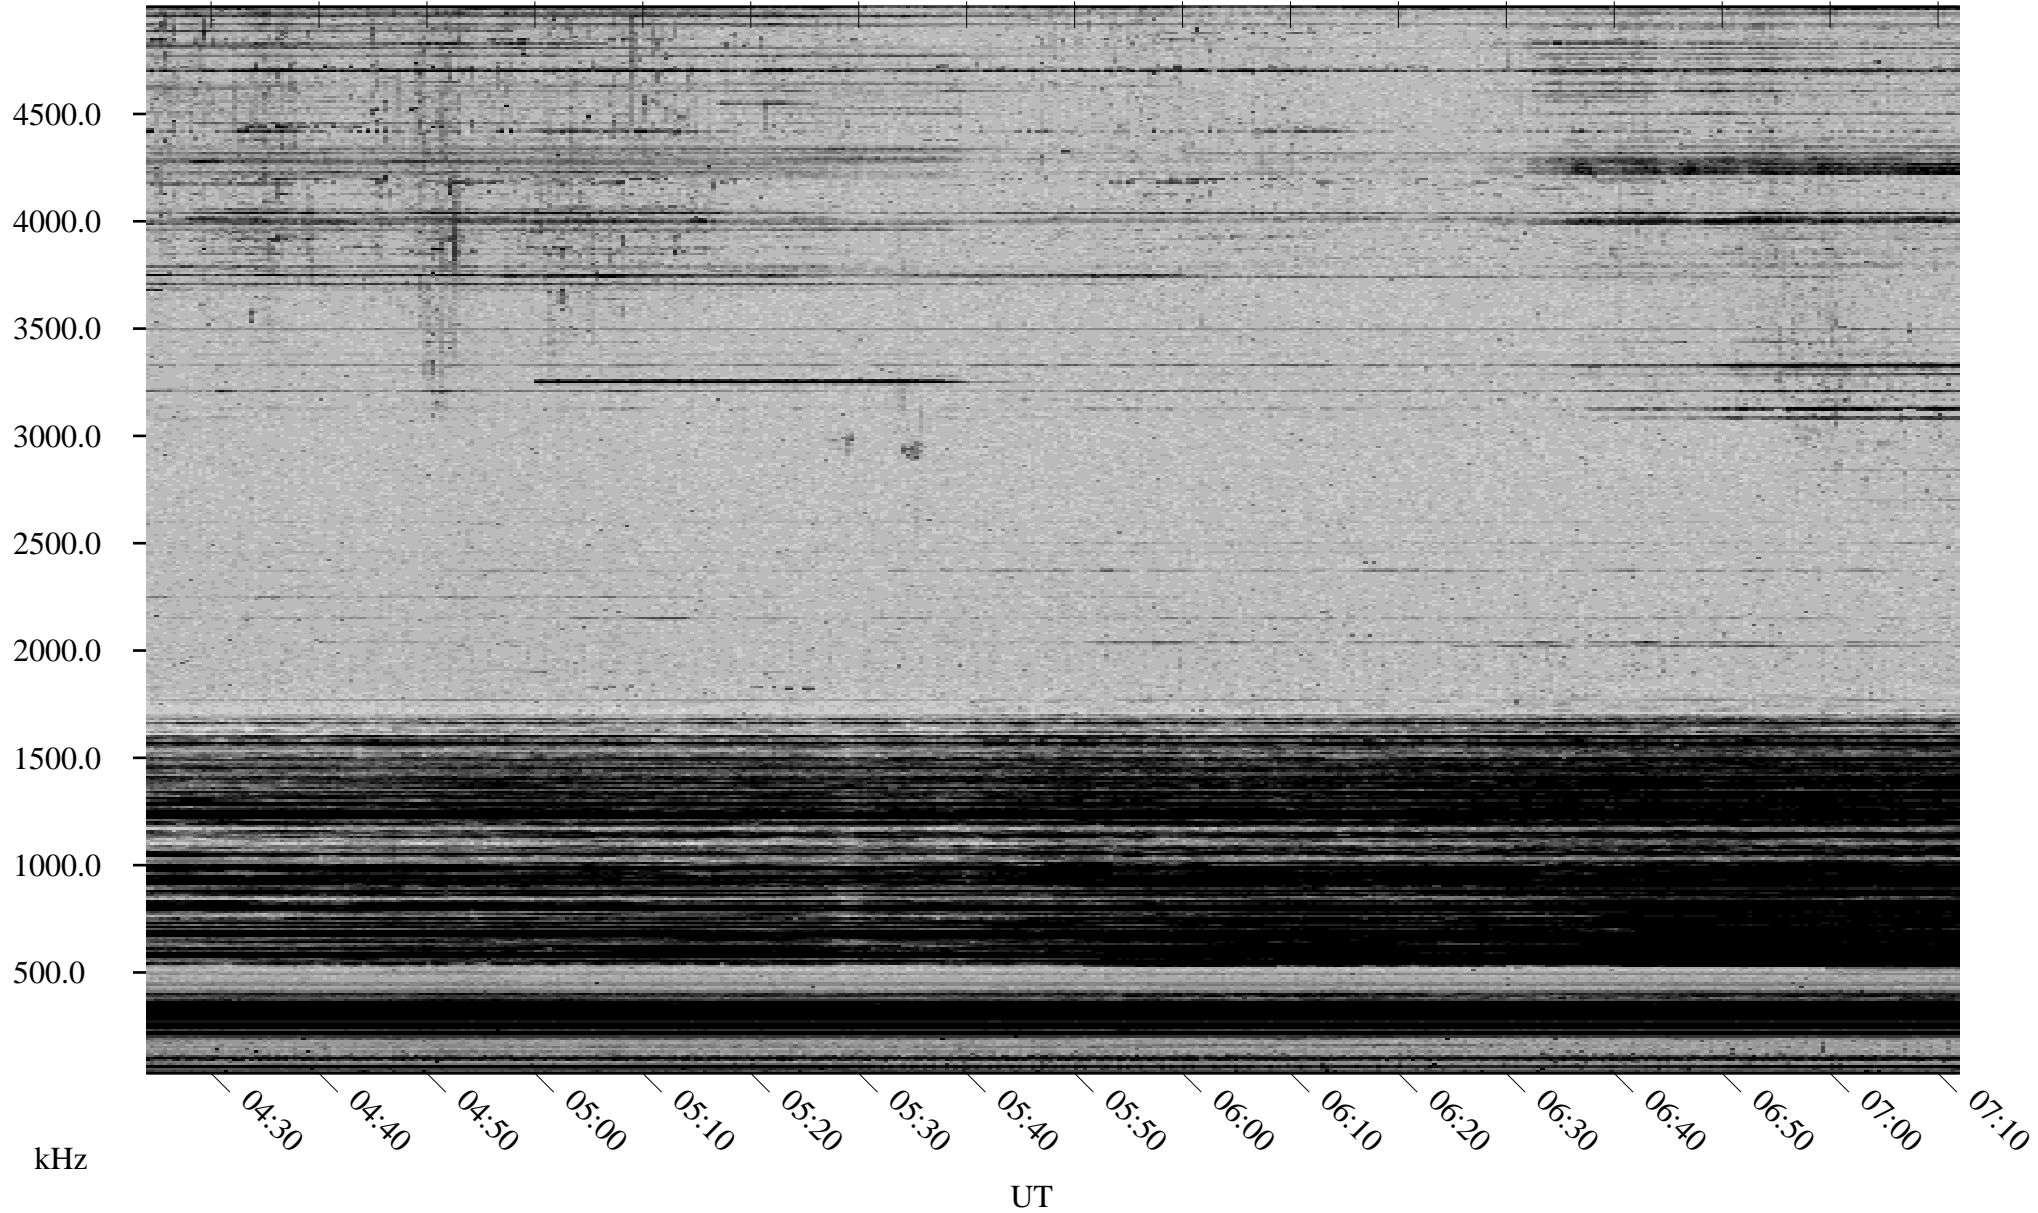

# 10/31/2002 Churchill, Manitoba

Linear Scale    Black = 161    White = 15

ch02304l.r00m max\_12

Page 1

# 10/31/2002 Churchill, Manitoba

Linear Scale    Black = 161    White = 15

ch02304l.r00m max\_12

Page 2

# 11/01/2002 Churchill, Manitoba

Linear Scale    Black = 161    White = 15

ch02304l.r00m max\_12

Page 3

# 11/01/2002 Churchill, Manitoba

Linear Scale    Black = 161    White = 15

ch02304l.r00m max\_12

Page 4