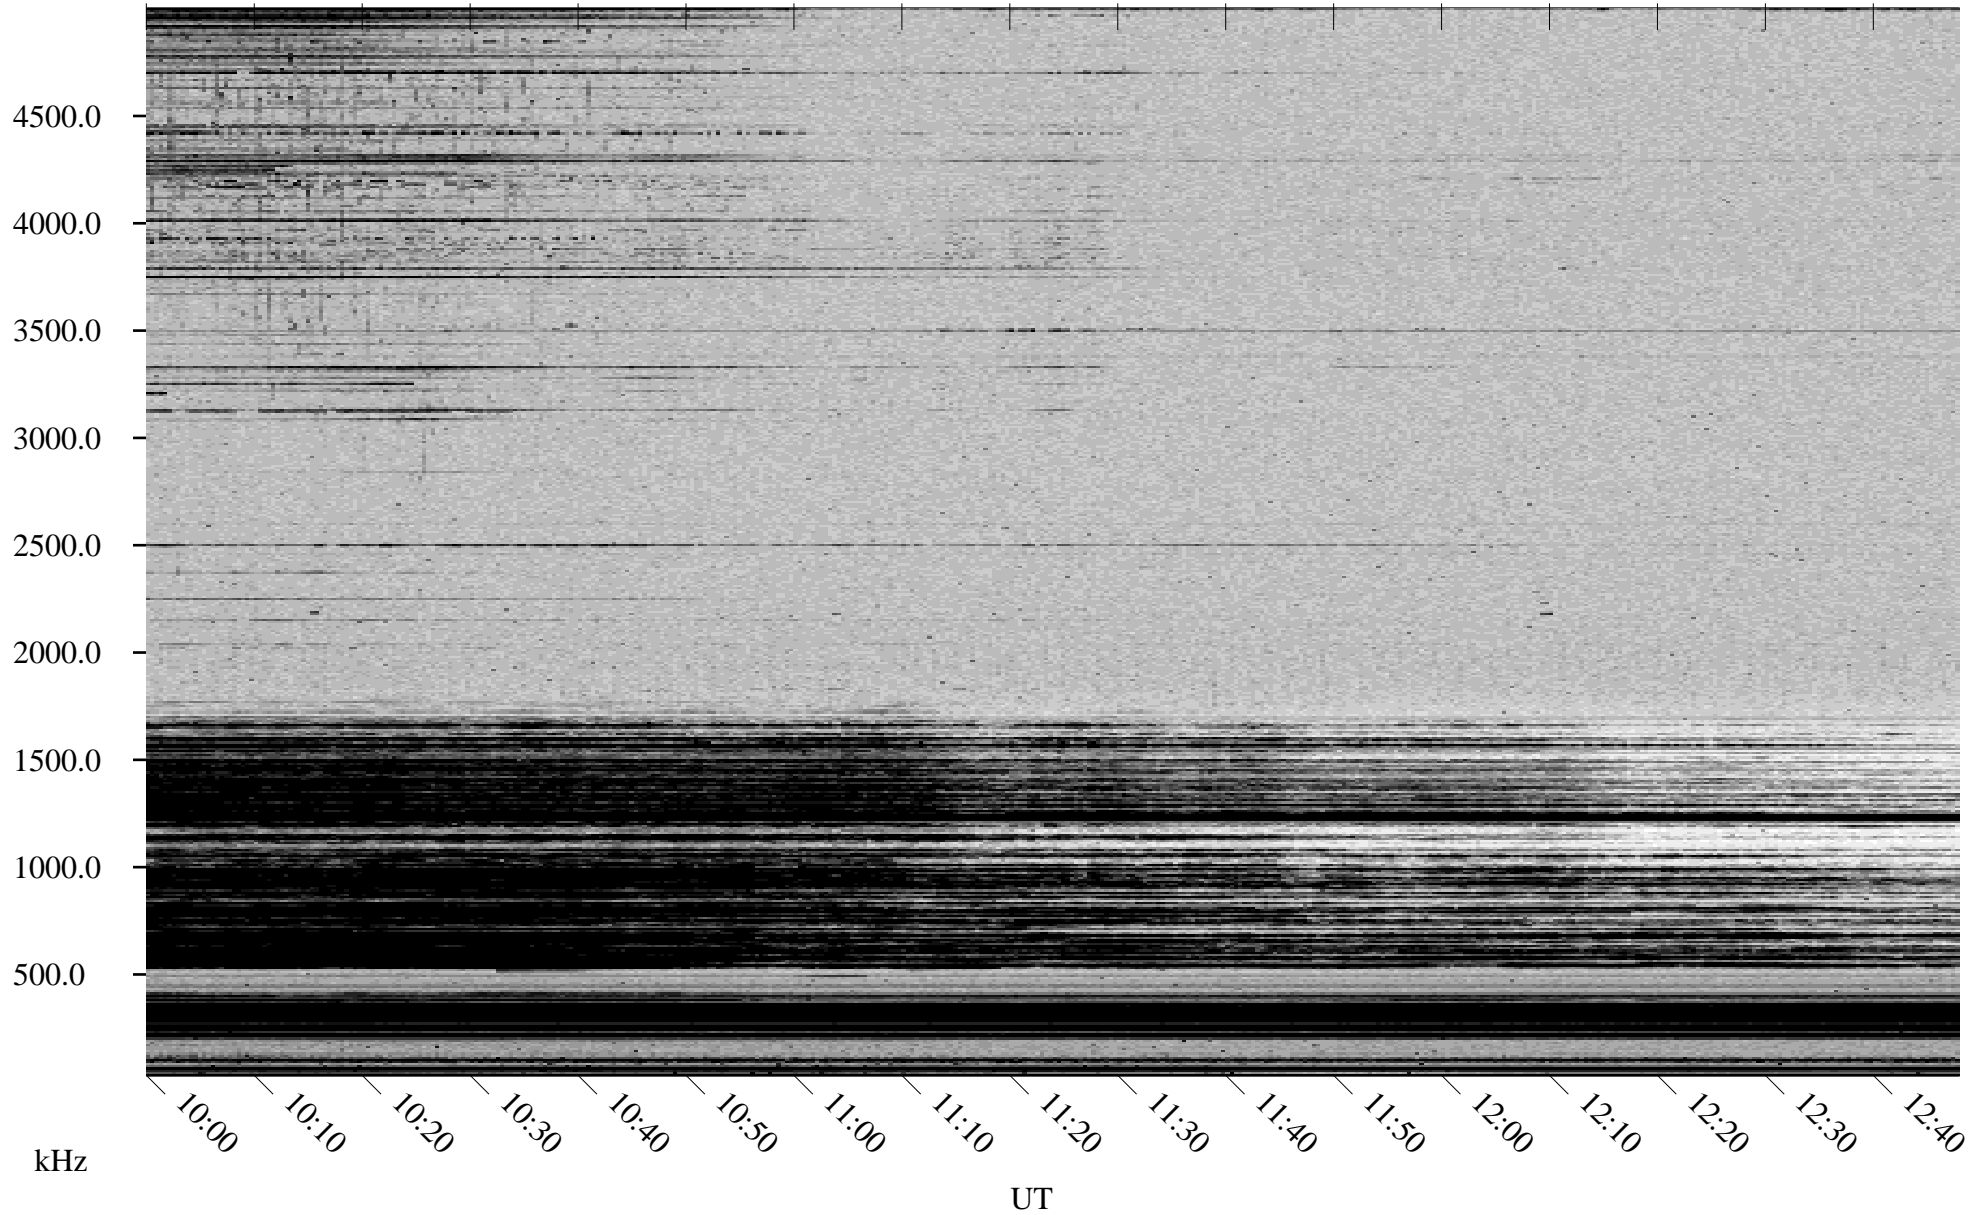

# 11/01/2002 Churchill, Manitoba

Linear Scale    Black = 161    White = 15

ch02304l.r00m max\_12

Page 5

# 11/01/2002 Churchill, Manitoba

Linear Scale    Black = 161    White = 15

ch02304l.r00m max\_12

Page 6