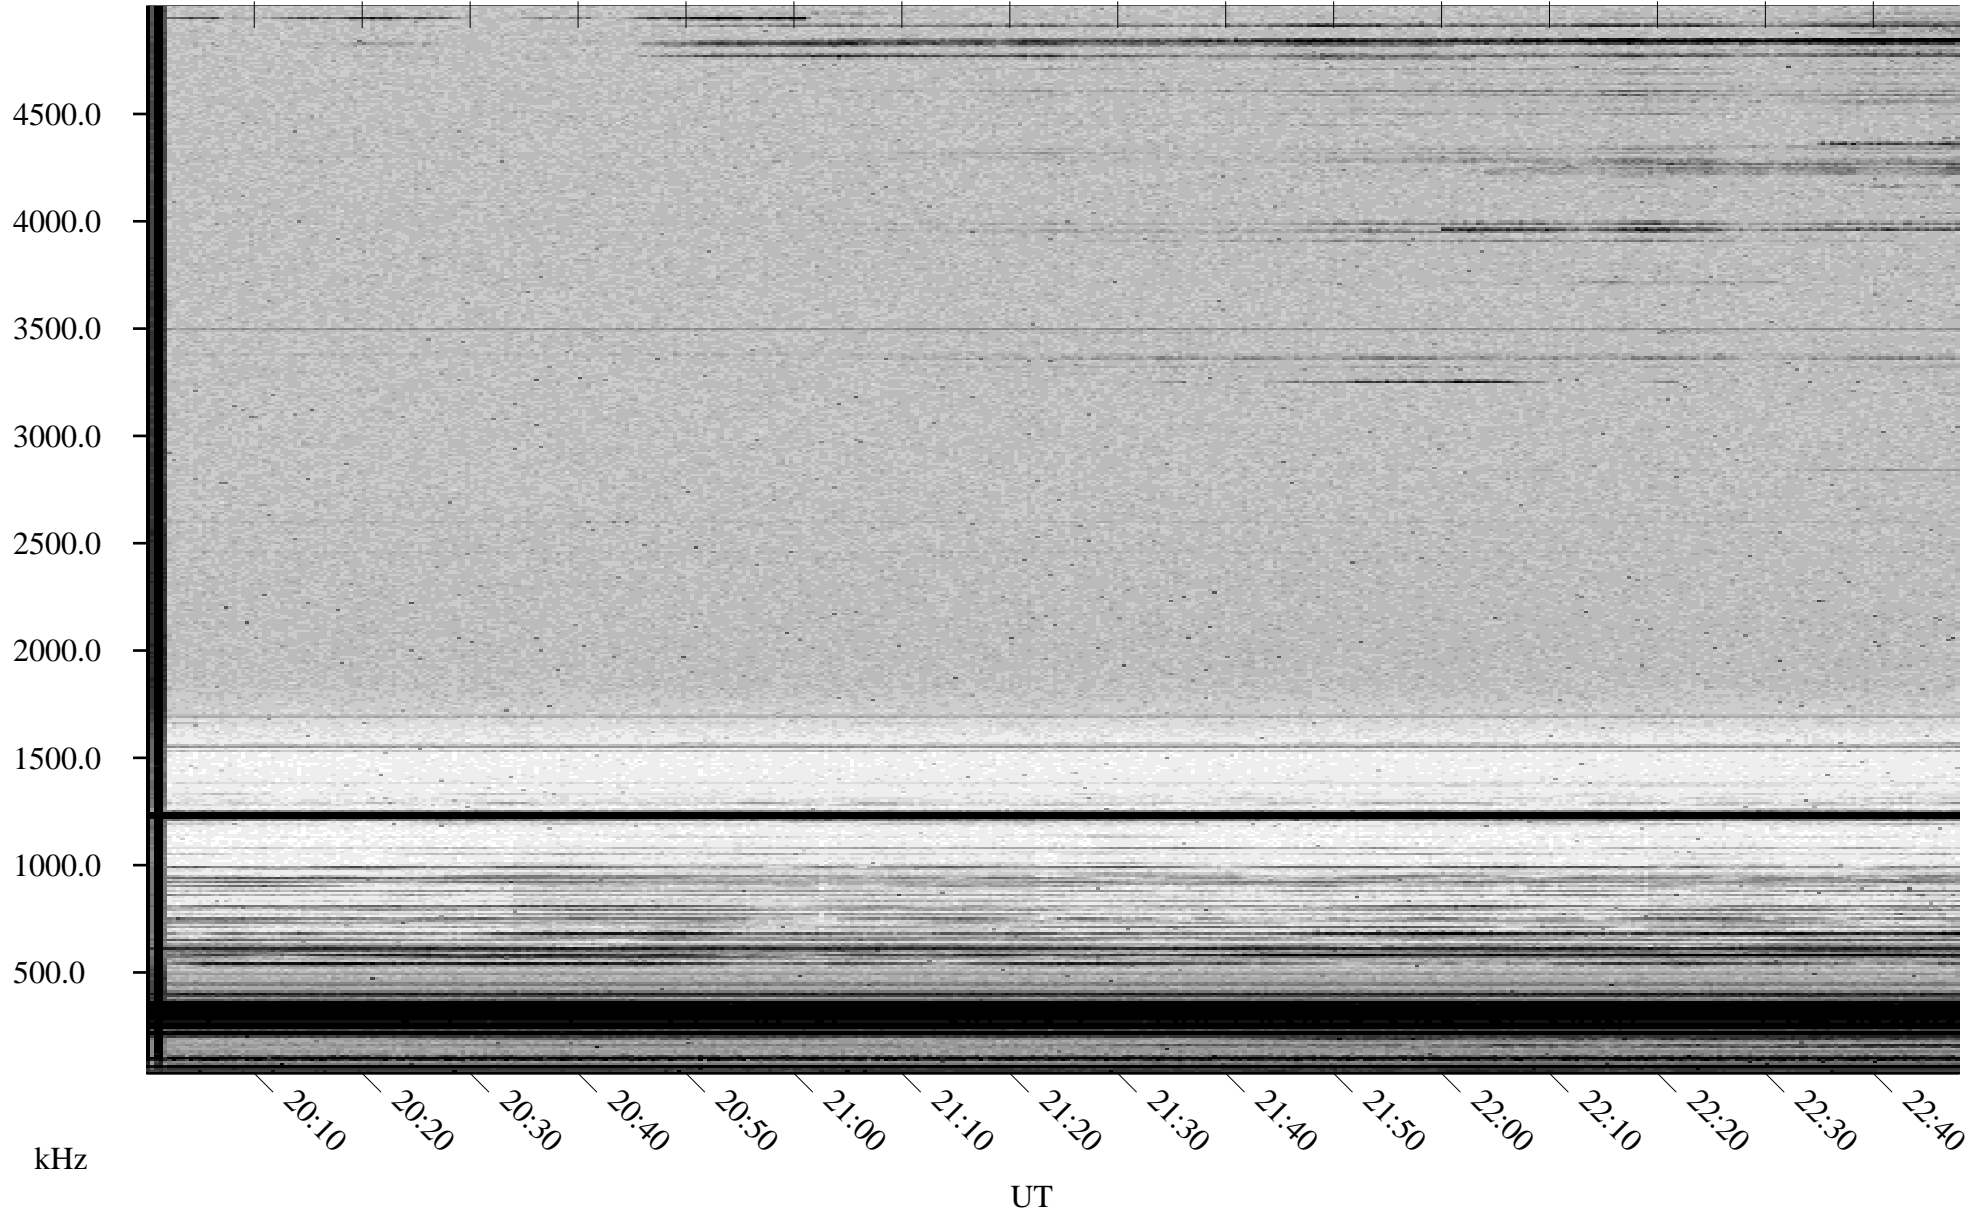

# 10/31/2002 Churchill, Manitoba

Linear Scale    Black = 161    White = 15

ch02304l.r00m max\_12

Page 1

# 10/31/2002 Churchill, Manitoba

Linear Scale    Black = 161    White = 15

ch02304l.r00m max\_12

Page 2

# 11/01/2002 Churchill, Manitoba

Linear Scale    Black = 161    White = 15

ch02304l.r00m max\_12

Page 3

# 11/01/2002 Churchill, Manitoba

Linear Scale    Black = 161    White = 15

ch02304l.r00m max\_12

Page 4