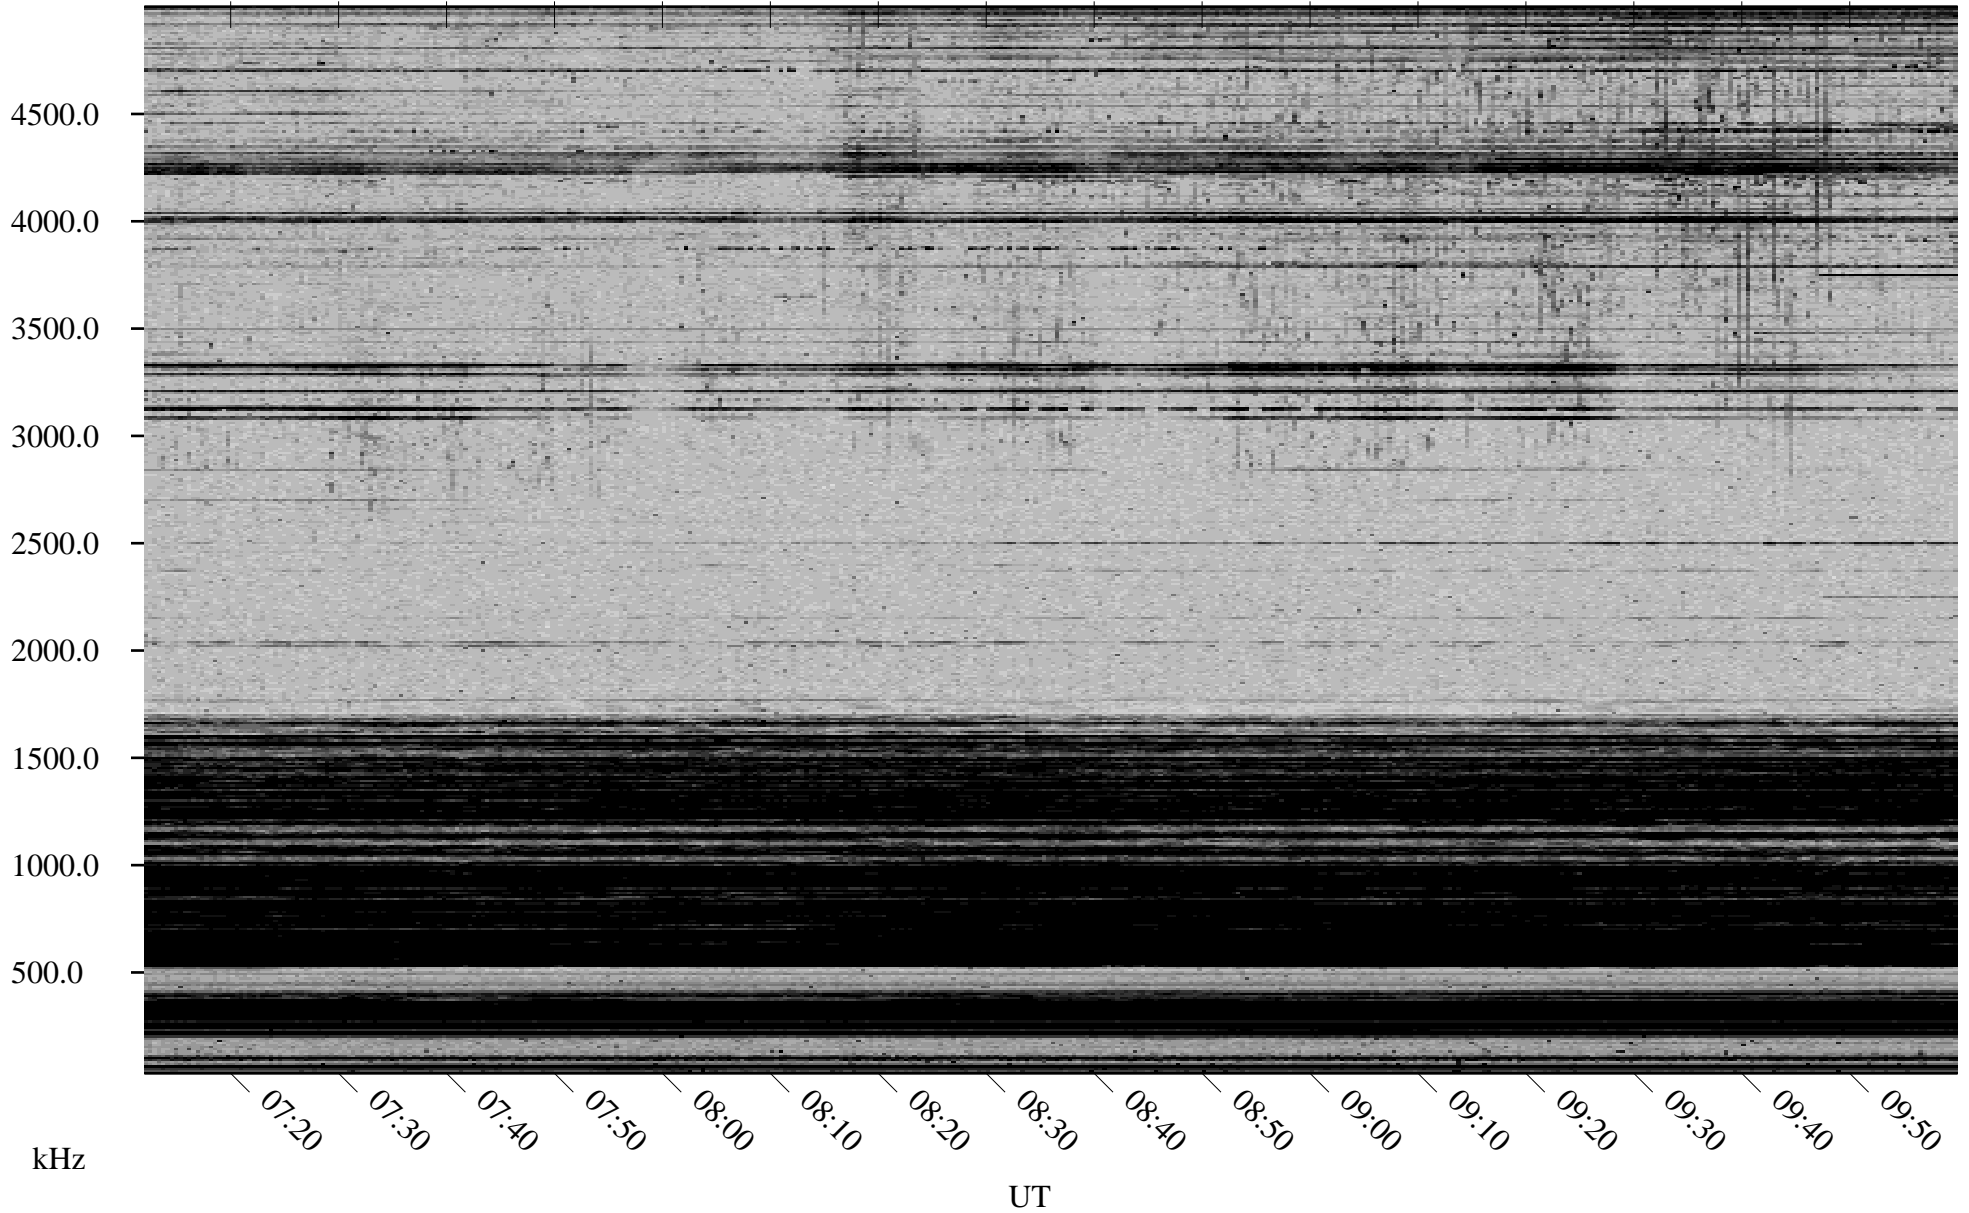

# 10/31/2002 Churchill, Manitoba

Linear Scale    Black = 161    White = 15

ch02304l.r00m max\_12

Page 1

# 10/31/2002 Churchill, Manitoba

Linear Scale    Black = 161    White = 15

ch02304l.r00m max\_12

Page 2

# 11/01/2002 Churchill, Manitoba

Linear Scale    Black = 161    White = 15

ch02304l.r00m max\_12

Page 4

# 11/01/2002 Churchill, Manitoba

Linear Scale    Black = 161    White = 15

ch02304l.r00m max\_12

Page 5