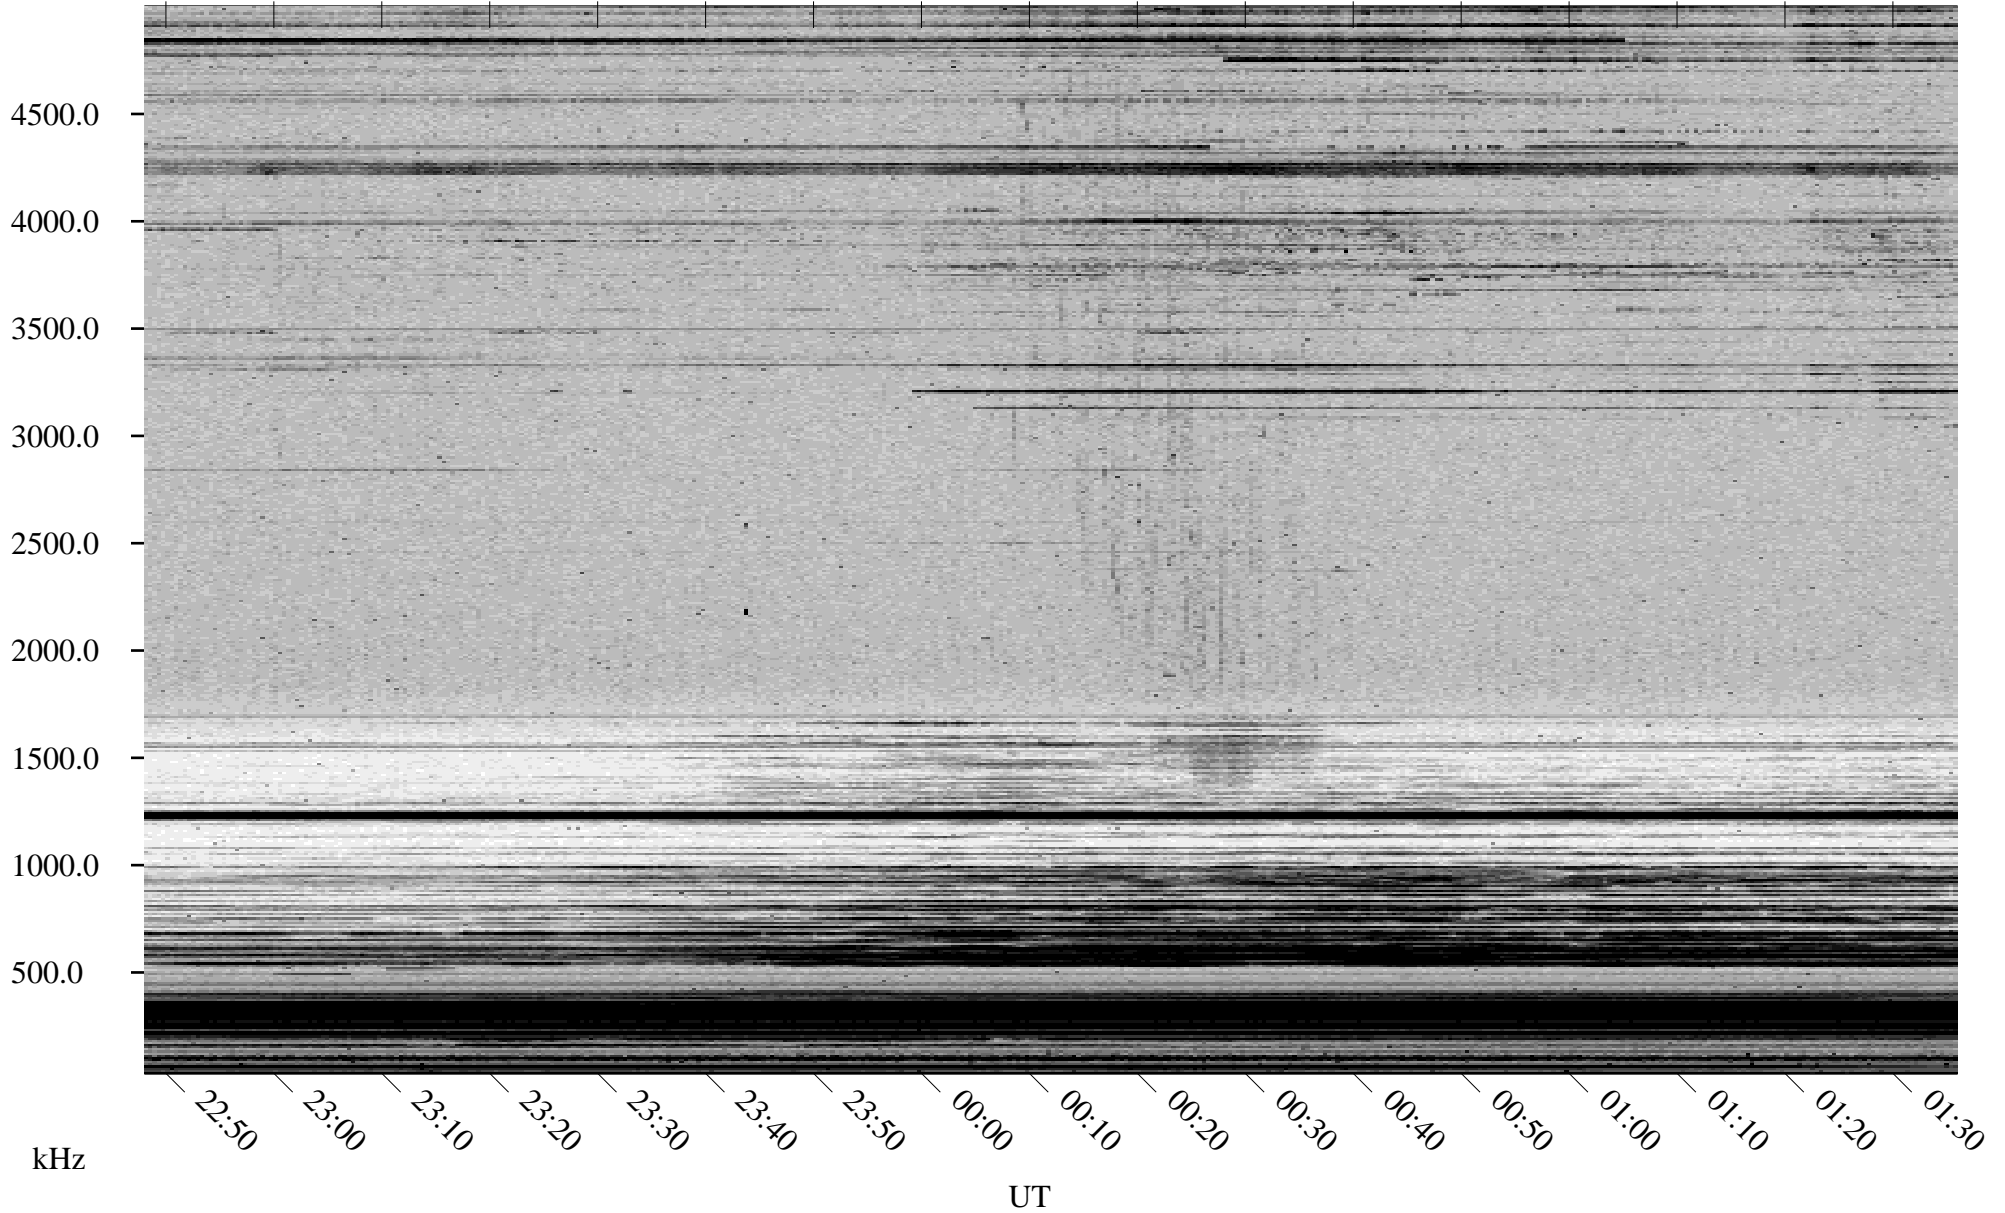

# 10/31/2002 Churchill, Manitoba

Linear Scale    Black = 161    White = 15

ch02304l.r00m max\_12

Page 1

# 10/31/2002 Churchill, Manitoba

Linear Scale    Black = 161    White = 15

ch02304l.r00m max\_12

Page 2

# 11/01/2002 Churchill, Manitoba

Linear Scale    Black = 161    White = 15

ch02304l.r00m max\_12

Page 3

# 11/01/2002 Churchill, Manitoba

Linear Scale    Black = 161    White = 15

ch02304l.r00m max\_12

Page 4