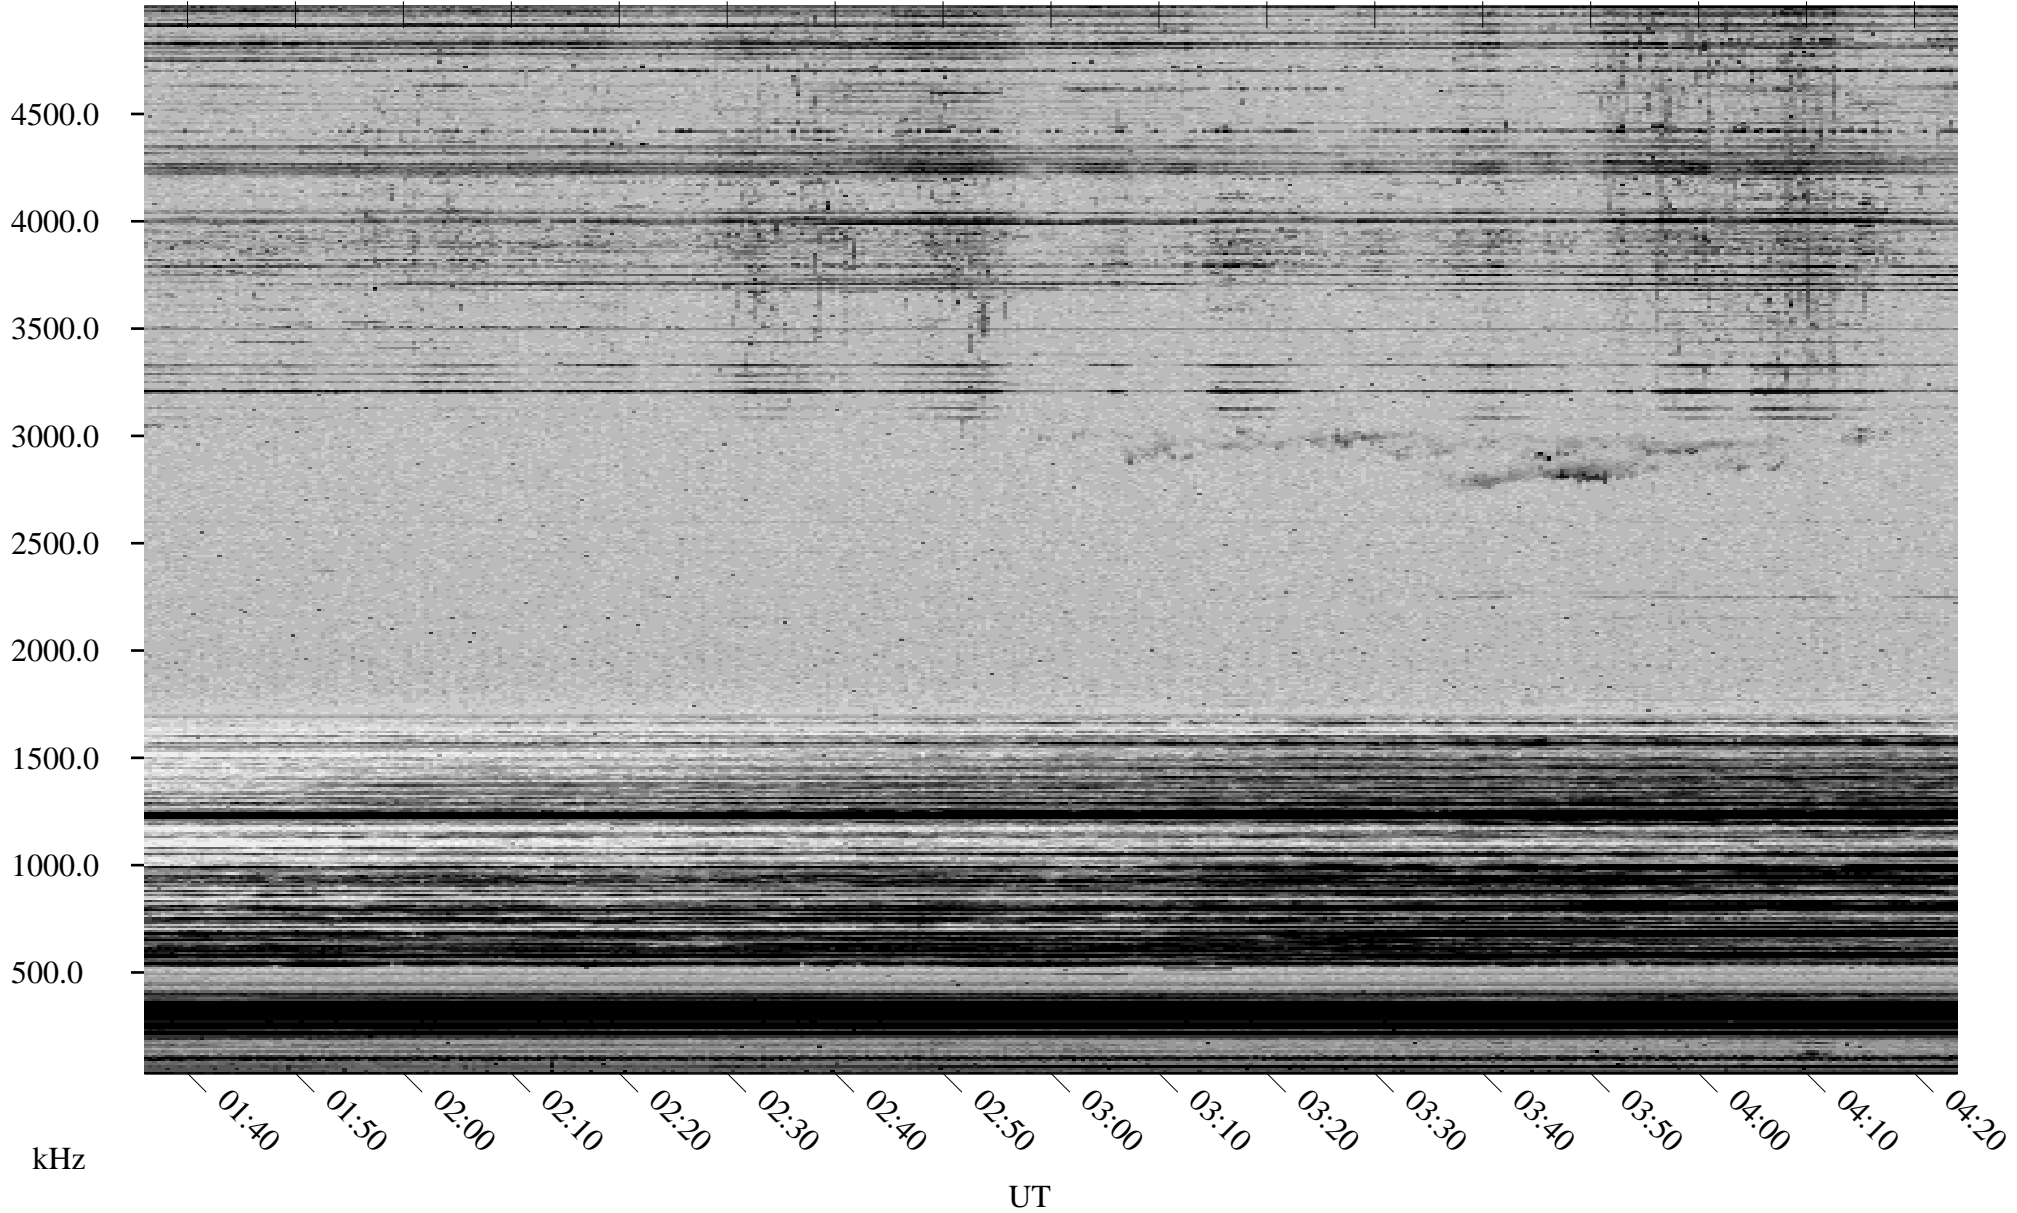

# 10/31/2002 Churchill, Manitoba

Linear Scale    Black = 161    White = 15

ch02304l.r00m max\_12

Page 1

# 10/31/2002 Churchill, Manitoba

Linear Scale    Black = 161    White = 15

ch02304l.r00m max\_12

Page 2

# 11/01/2002 Churchill, Manitoba

Linear Scale    Black = 161    White = 15

ch02304l.r00m max\_12

Page 3

# 11/01/2002 Churchill, Manitoba

Linear Scale    Black = 161    White = 15

ch02304l.r00m max\_12

Page 4