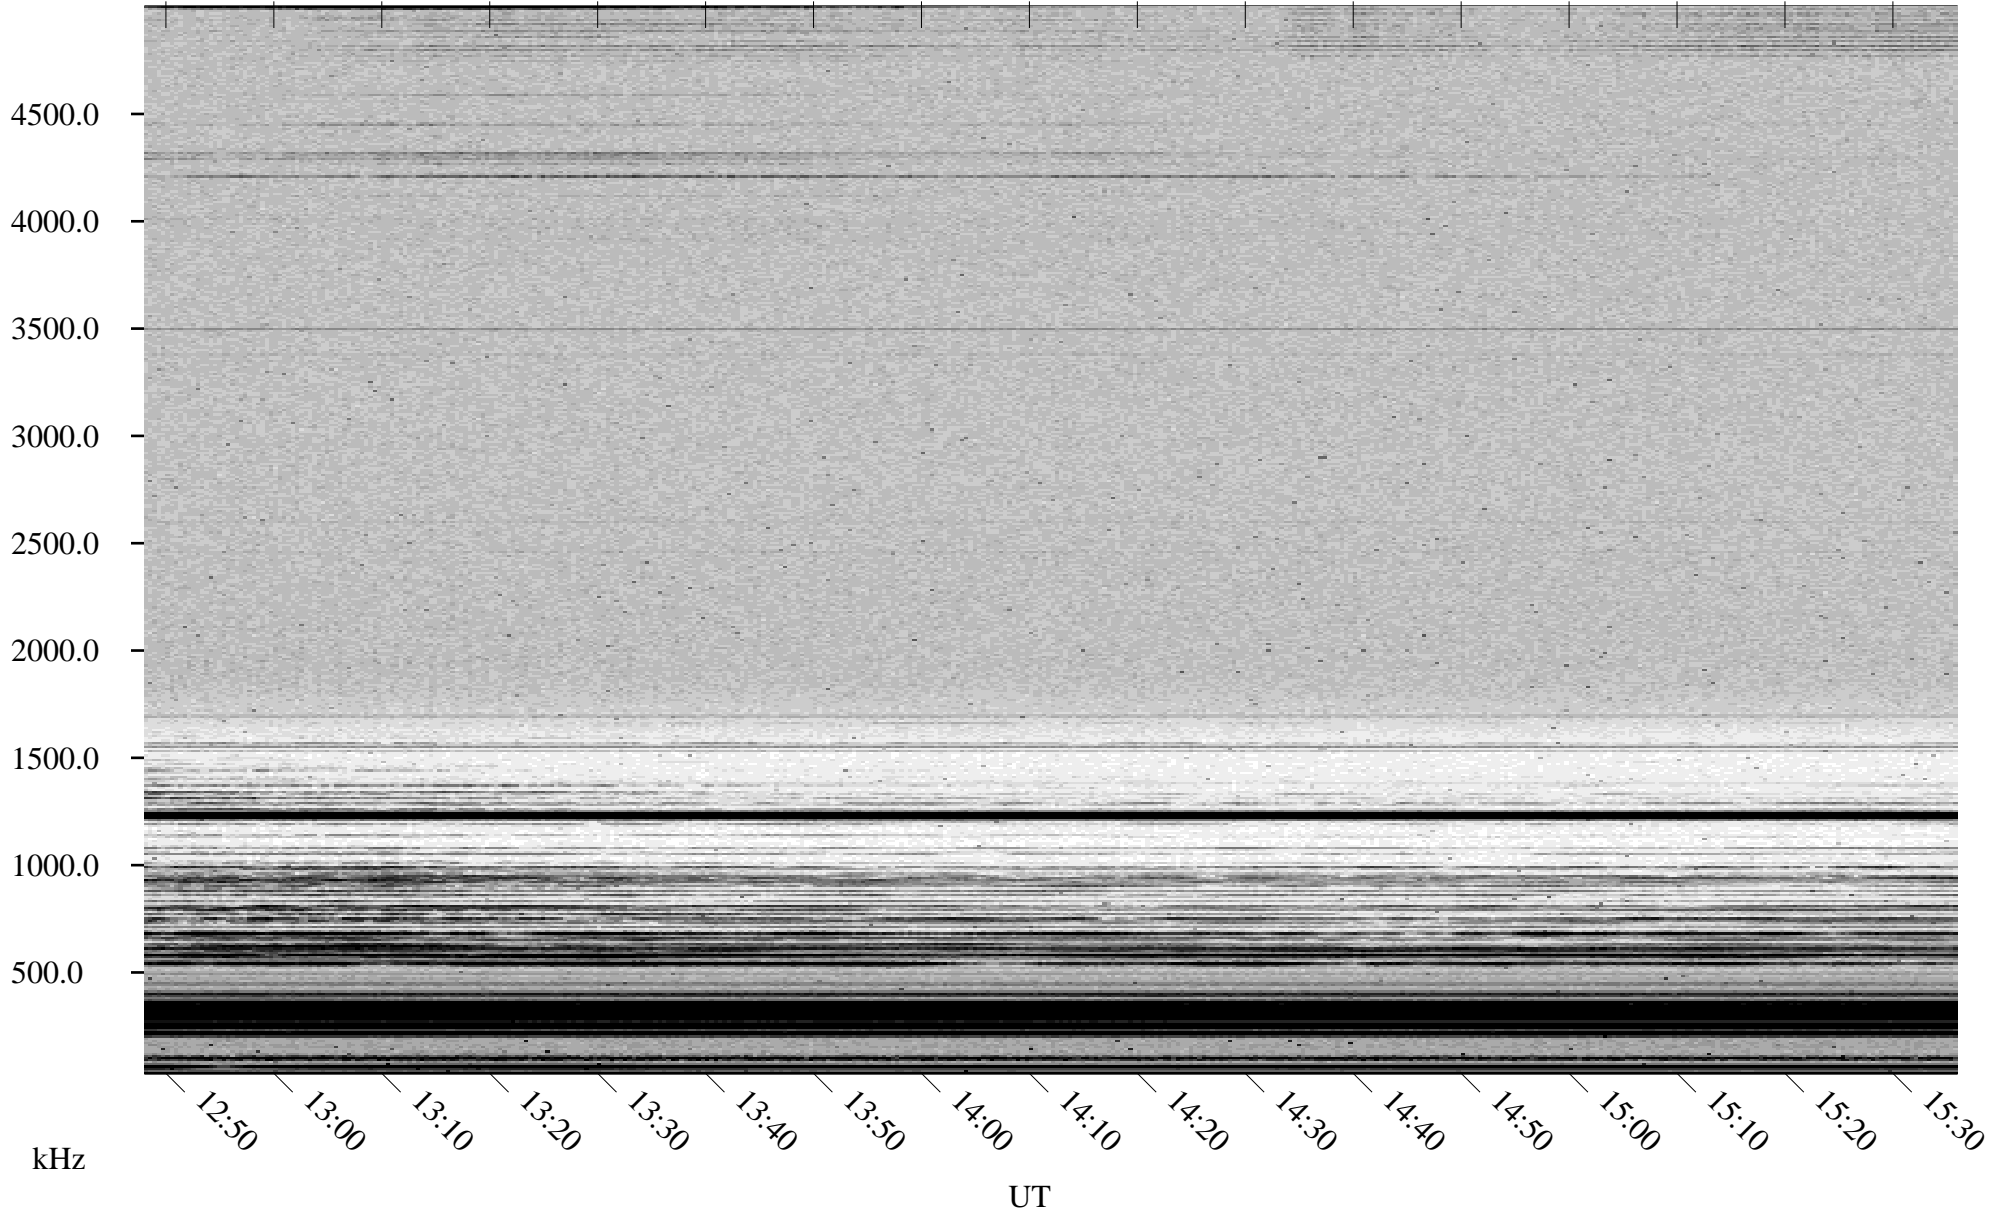

# 11/01/2002 Churchill, Manitoba

Linear Scale    Black = 161    White = 15

ch02304l.r00m max\_12

Page 6

# 11/01/2002 Churchill, Manitoba

Linear Scale    Black = 161    White = 15

ch02304l.r00m max\_12

Page 7

# 11/01/2002 Churchill, Manitoba

Linear Scale    Black = 161    White = 15

ch02304l.r00m max\_12