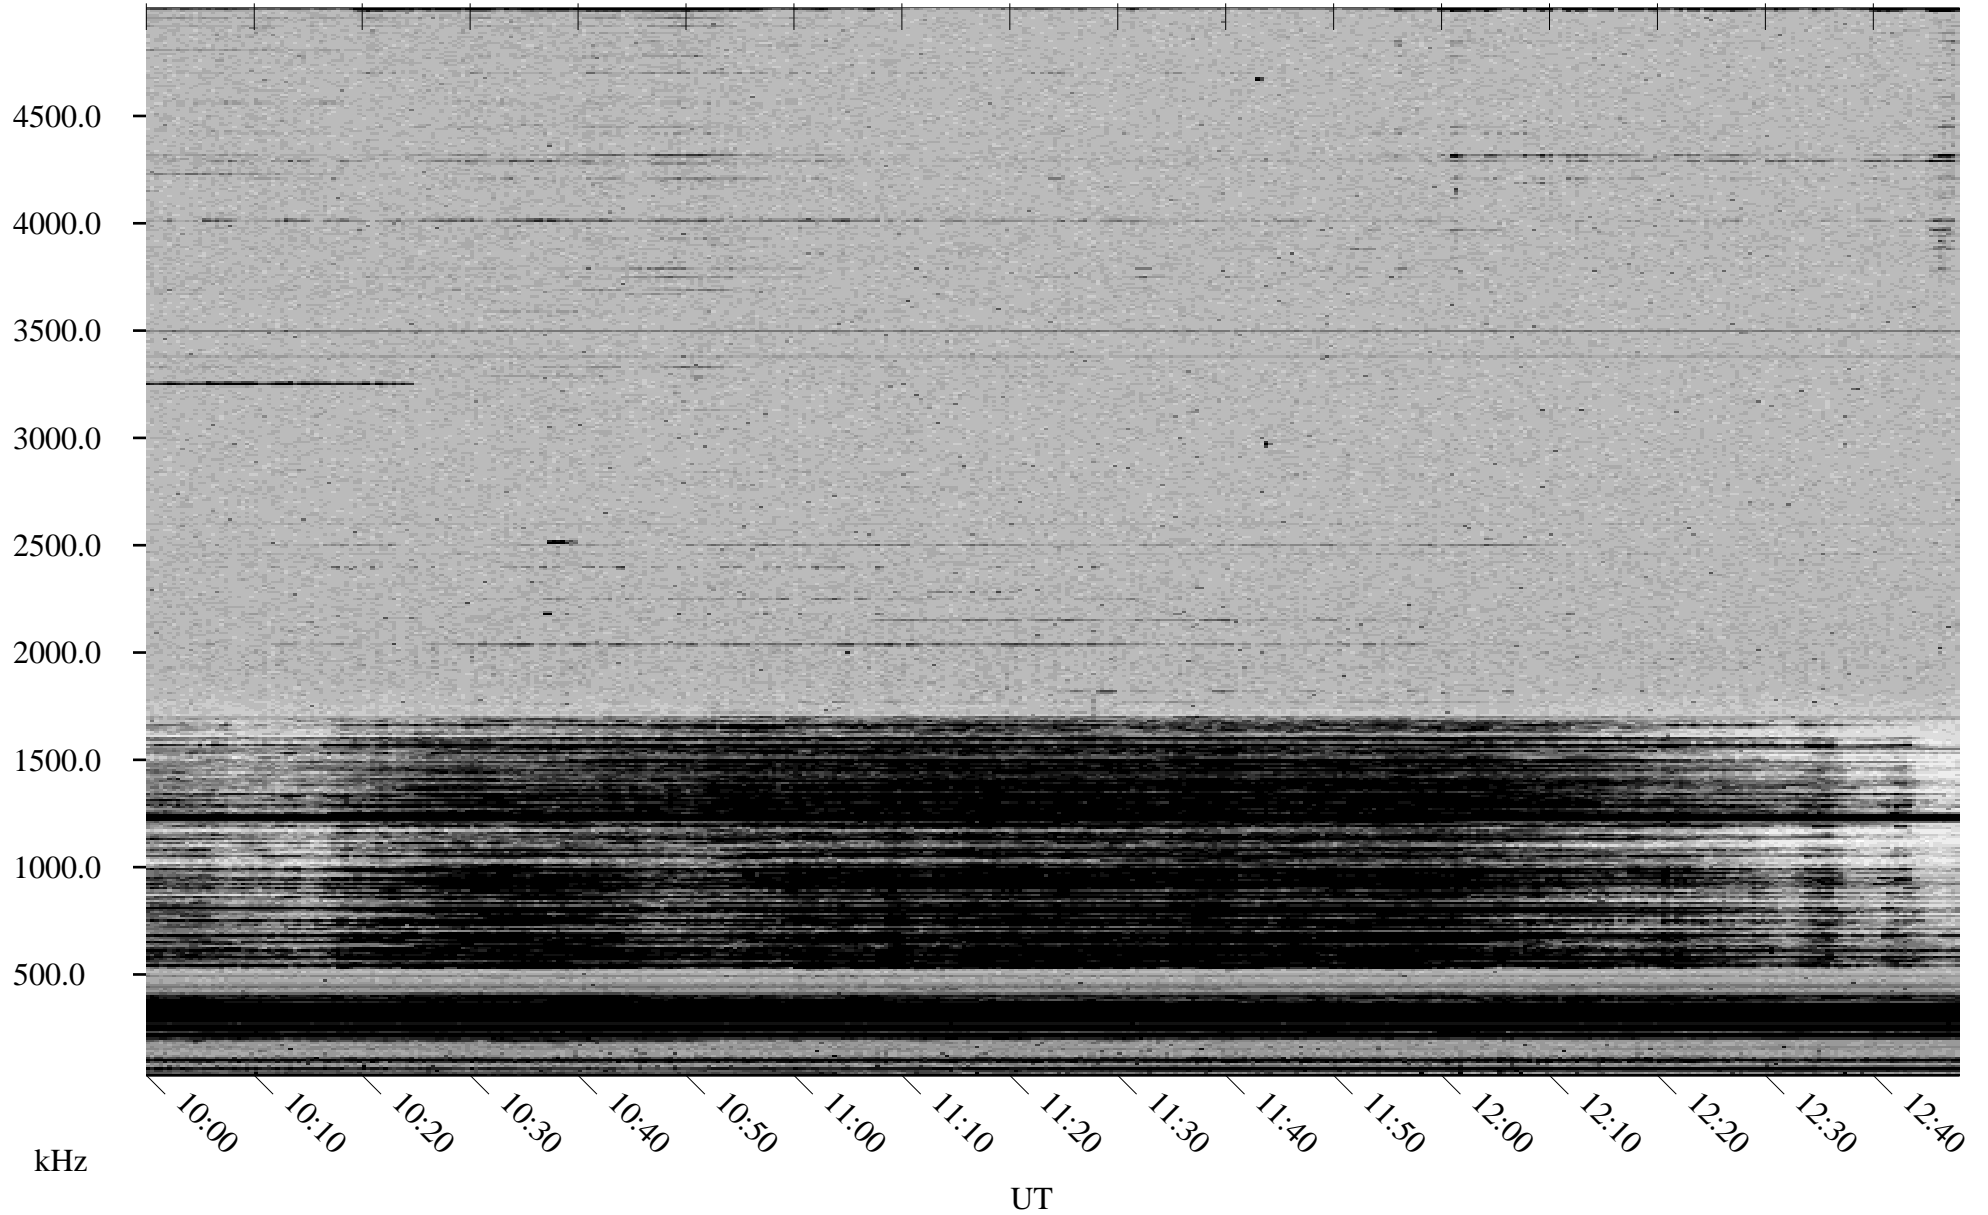

# 11/06/2002 Churchill, Manitoba

Linear Scale    Black = 161    White = 15

ch02309l.r00m max\_12

Page 5

# 11/06/2002 Churchill, Manitoba

Linear Scale    Black = 161    White = 15

ch02309l.r00m max\_12

Page 6

# 11/06/2002 Churchill, Manitoba

Linear Scale    Black = 161    White = 15

ch02309l.r00m max\_12

Page 7

# 11/06/2002 Churchill, Manitoba

Linear Scale    Black = 161    White = 15

ch02309l.r00m max\_12