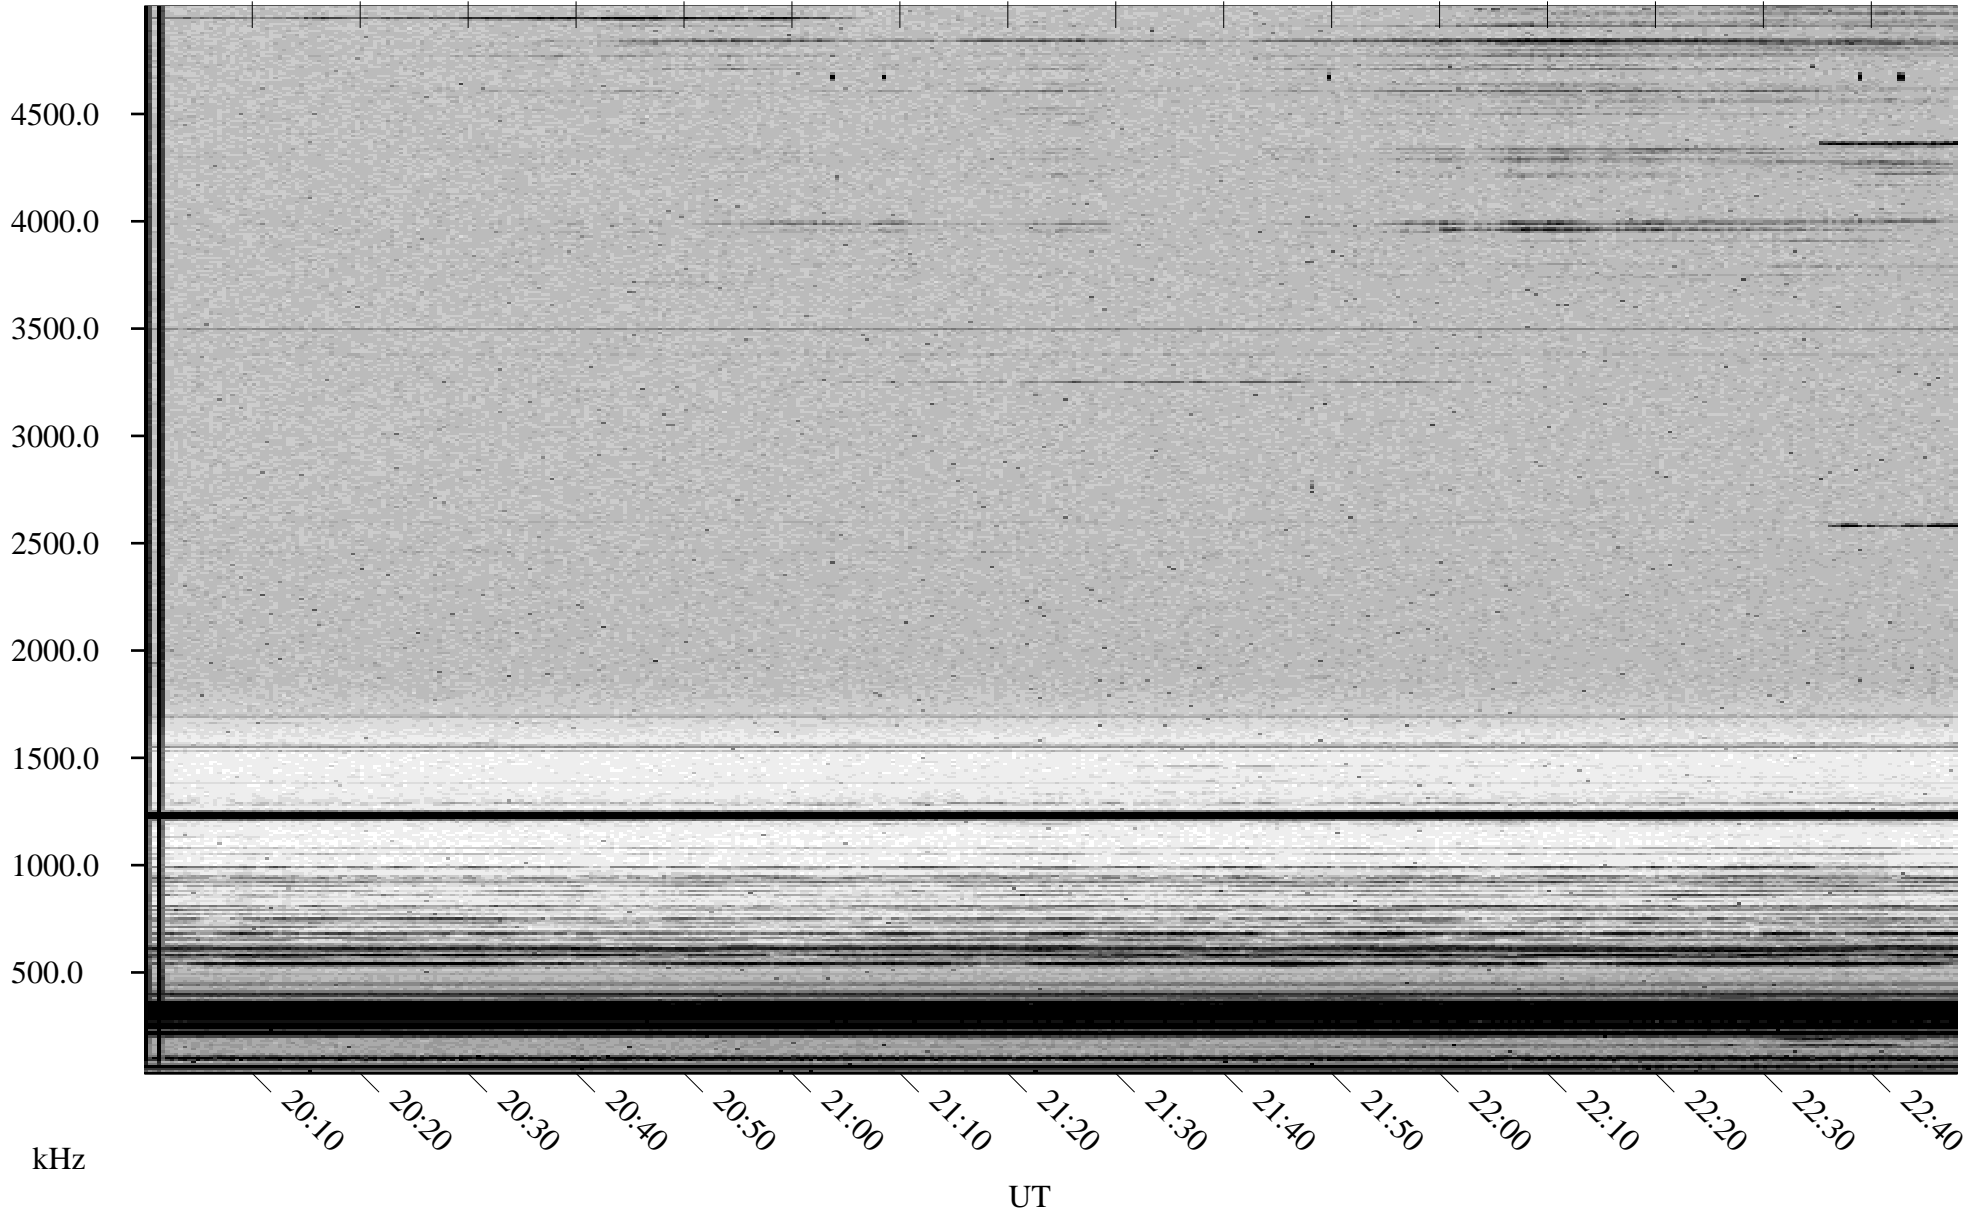

# 11/05/2002 Churchill, Manitoba

Linear Scale    Black = 161    White = 15

ch02309l.r00m max\_12

Page 1

# 11/05/2002 Churchill, Manitoba

Linear Scale    Black = 161    White = 15

ch02309l.r00m max\_12

Page 2

# 11/06/2002 Churchill, Manitoba

Linear Scale    Black = 161    White = 15

ch02309l.r00m max\_12

# 11/06/2002 Churchill, Manitoba

Linear Scale    Black = 161    White = 15

ch02309l.r00m max\_12

Page 4