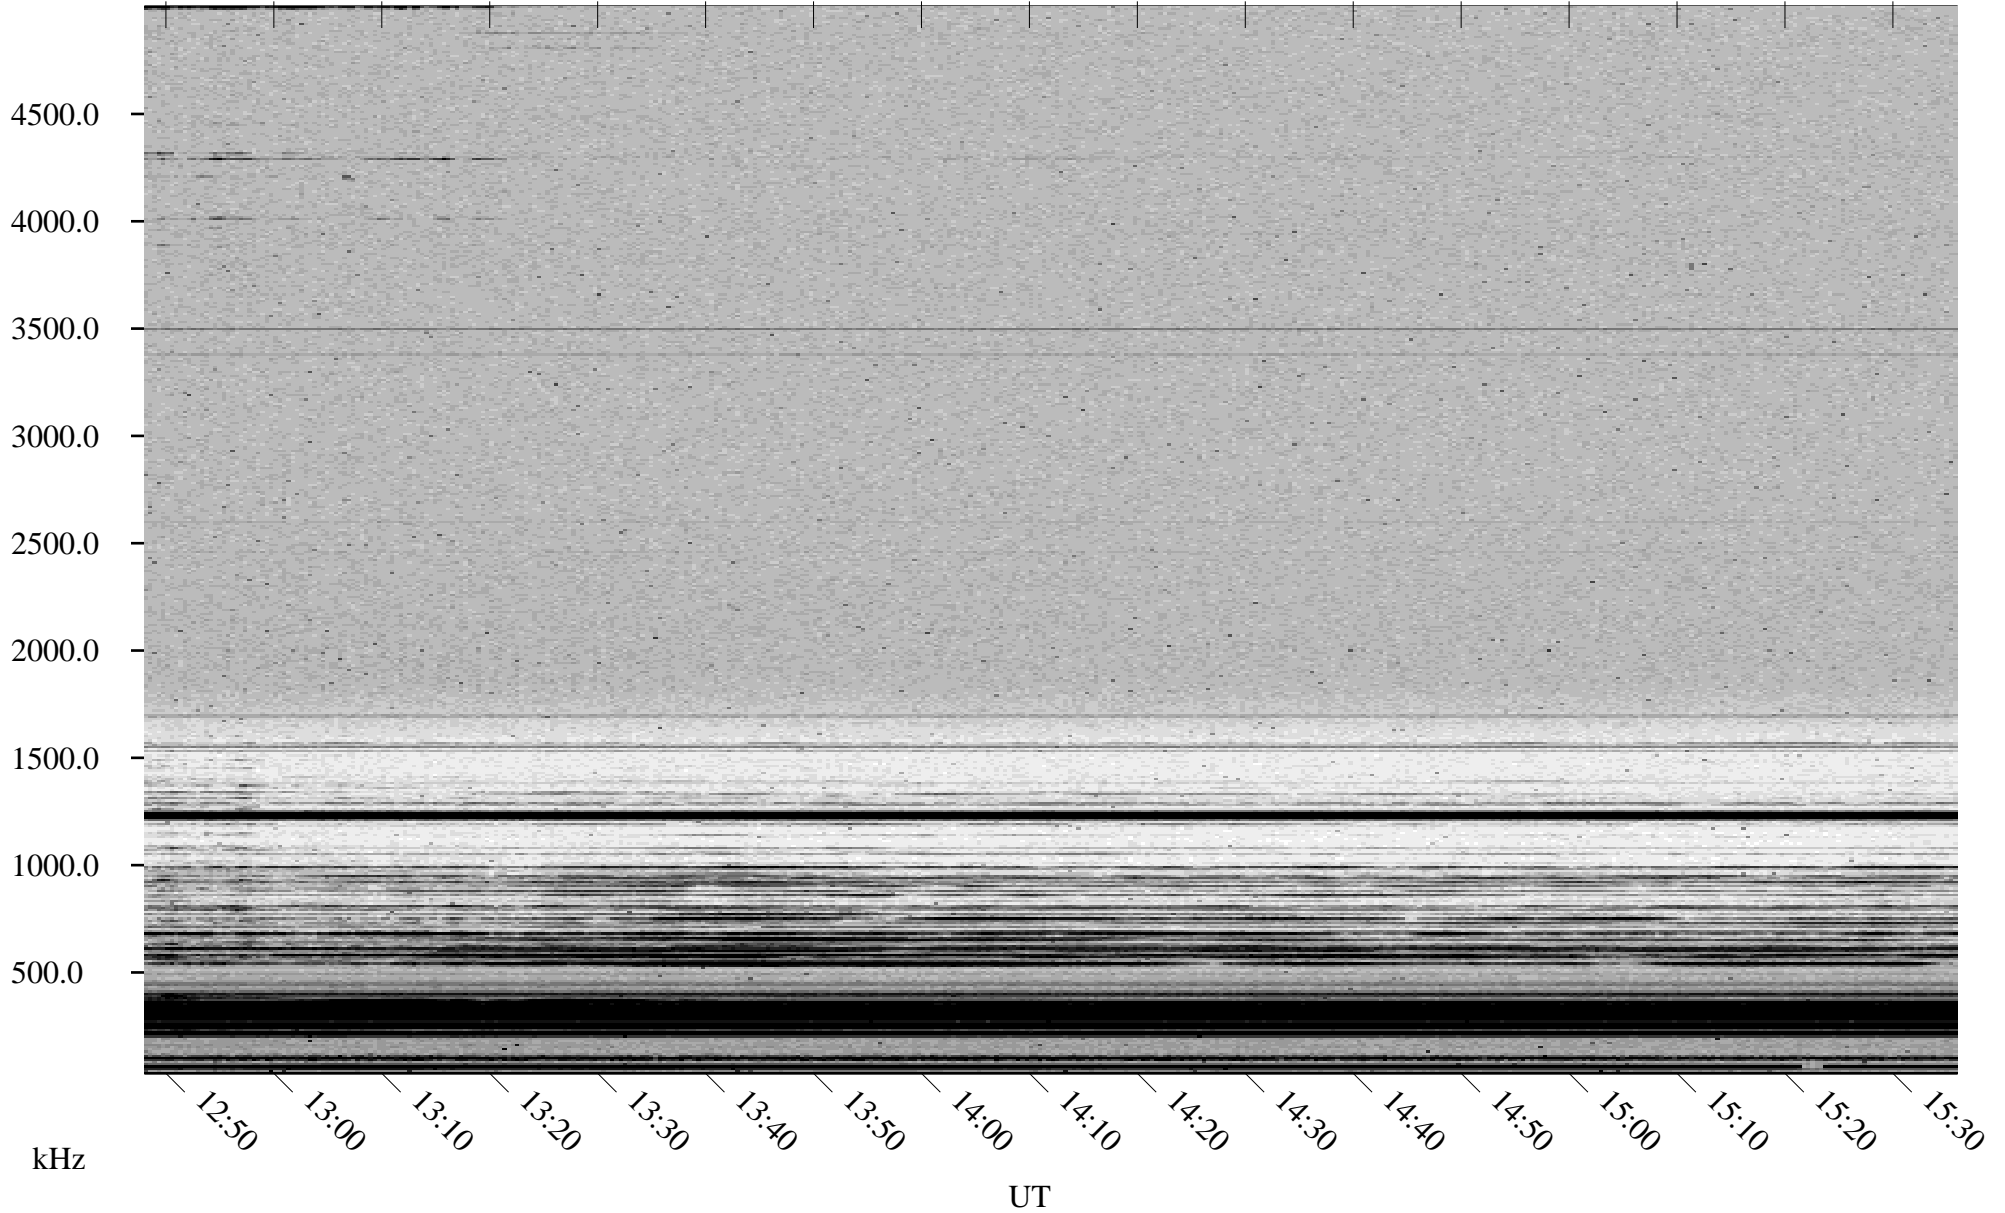

# 11/06/2002 Churchill, Manitoba

Linear Scale    Black = 161    White = 15

ch02309l.r00m max\_12

Page 6

# 11/06/2002 Churchill, Manitoba

Linear Scale    Black = 161    White = 15

ch02309l.r00m max\_12

Page 7

# 11/06/2002 Churchill, Manitoba

Linear Scale    Black = 161    White = 15

ch02309l.r00m max\_12