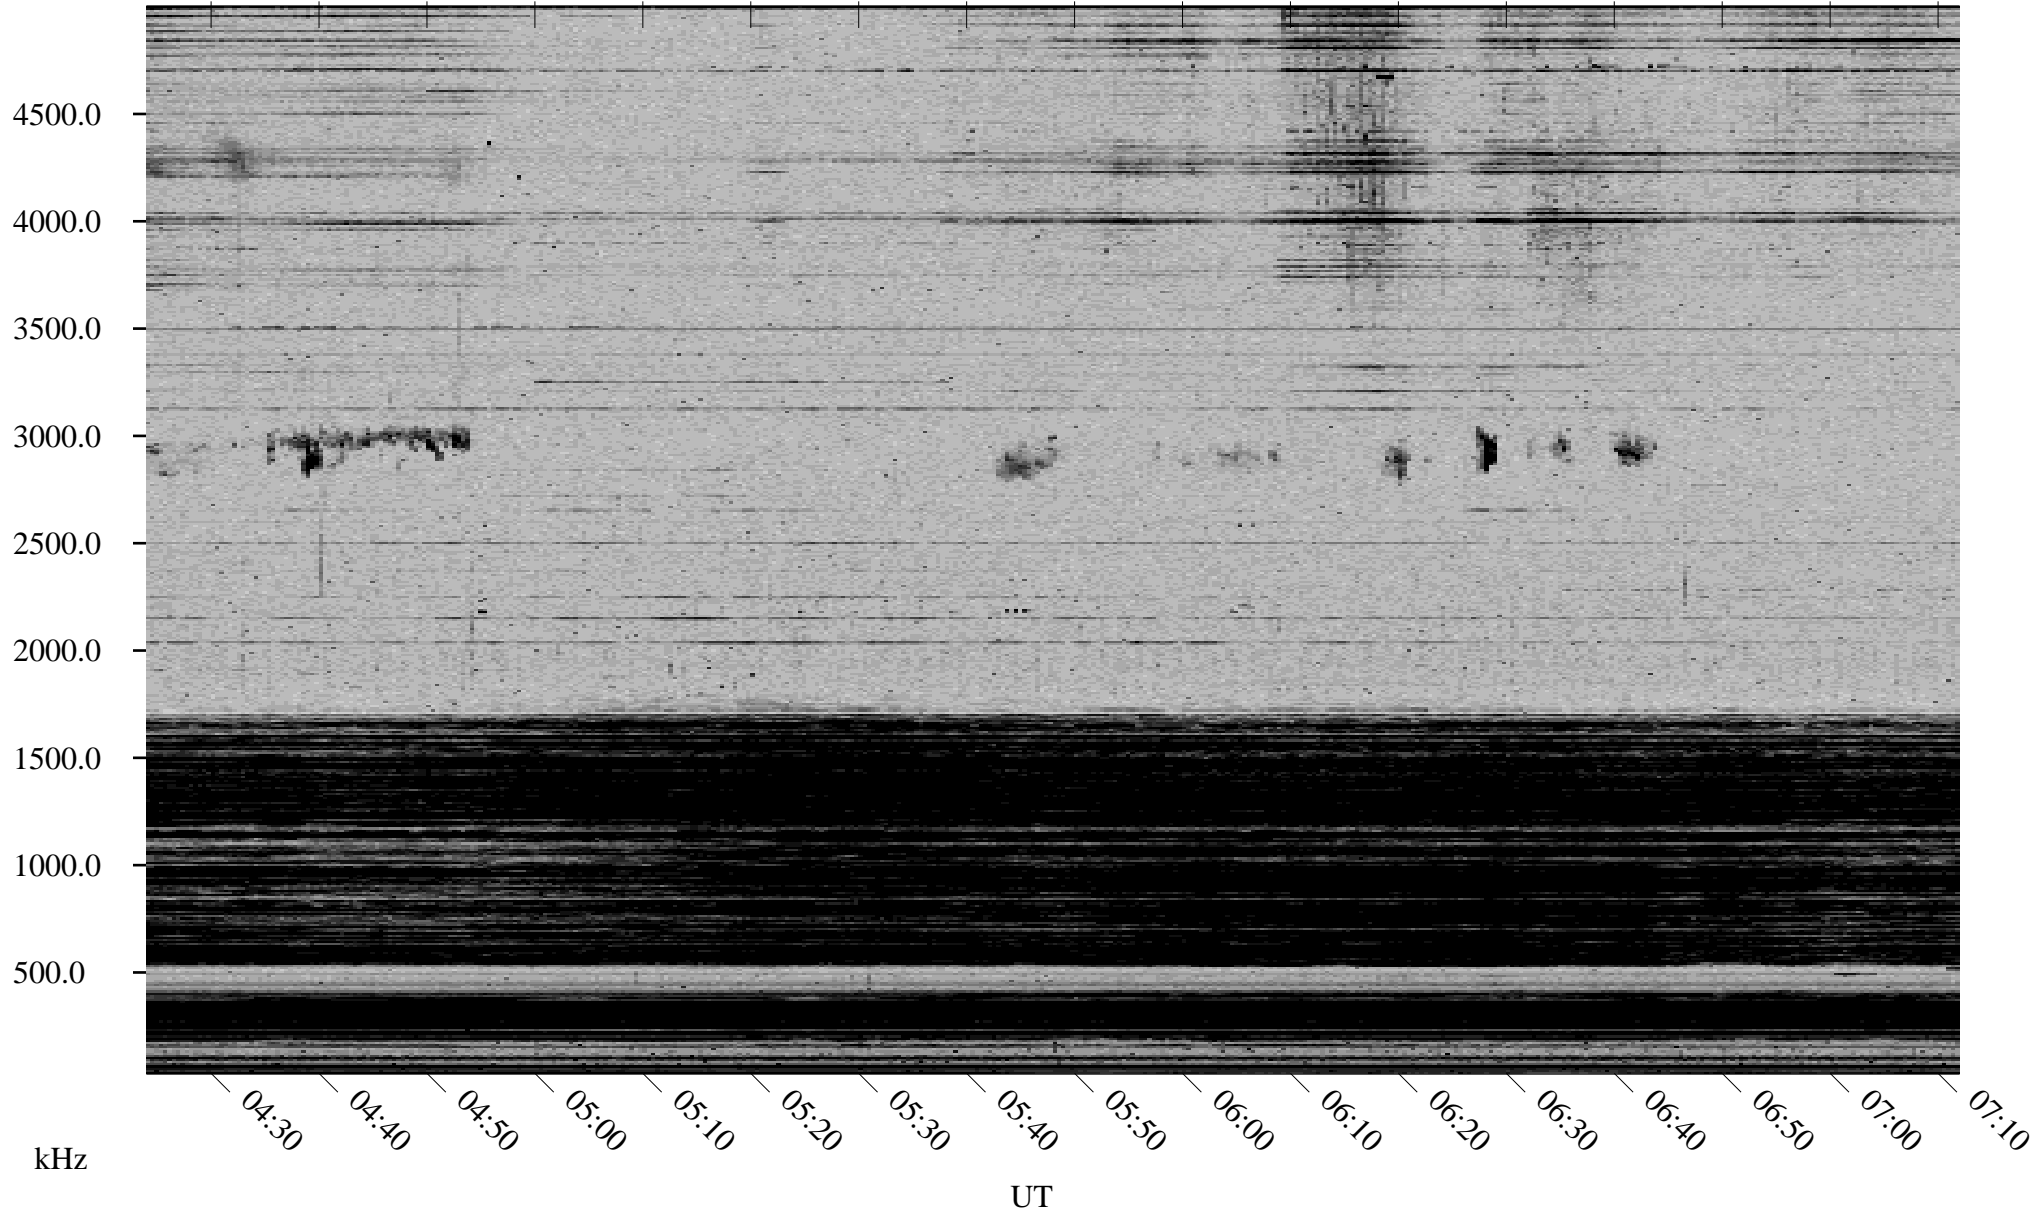

# 11/05/2002 Churchill, Manitoba

Linear Scale    Black = 161    White = 15

ch02309l.r00m max\_12

Page 1

# 11/05/2002 Churchill, Manitoba

Linear Scale    Black = 161    White = 15

ch02309l.r00m max\_12

Page 2

# 11/06/2002 Churchill, Manitoba

Linear Scale    Black = 161    White = 15

ch02309l.r00m max\_12

# 11/06/2002 Churchill, Manitoba

Linear Scale    Black = 161    White = 15

ch02309l.r00m max\_12

Page 4