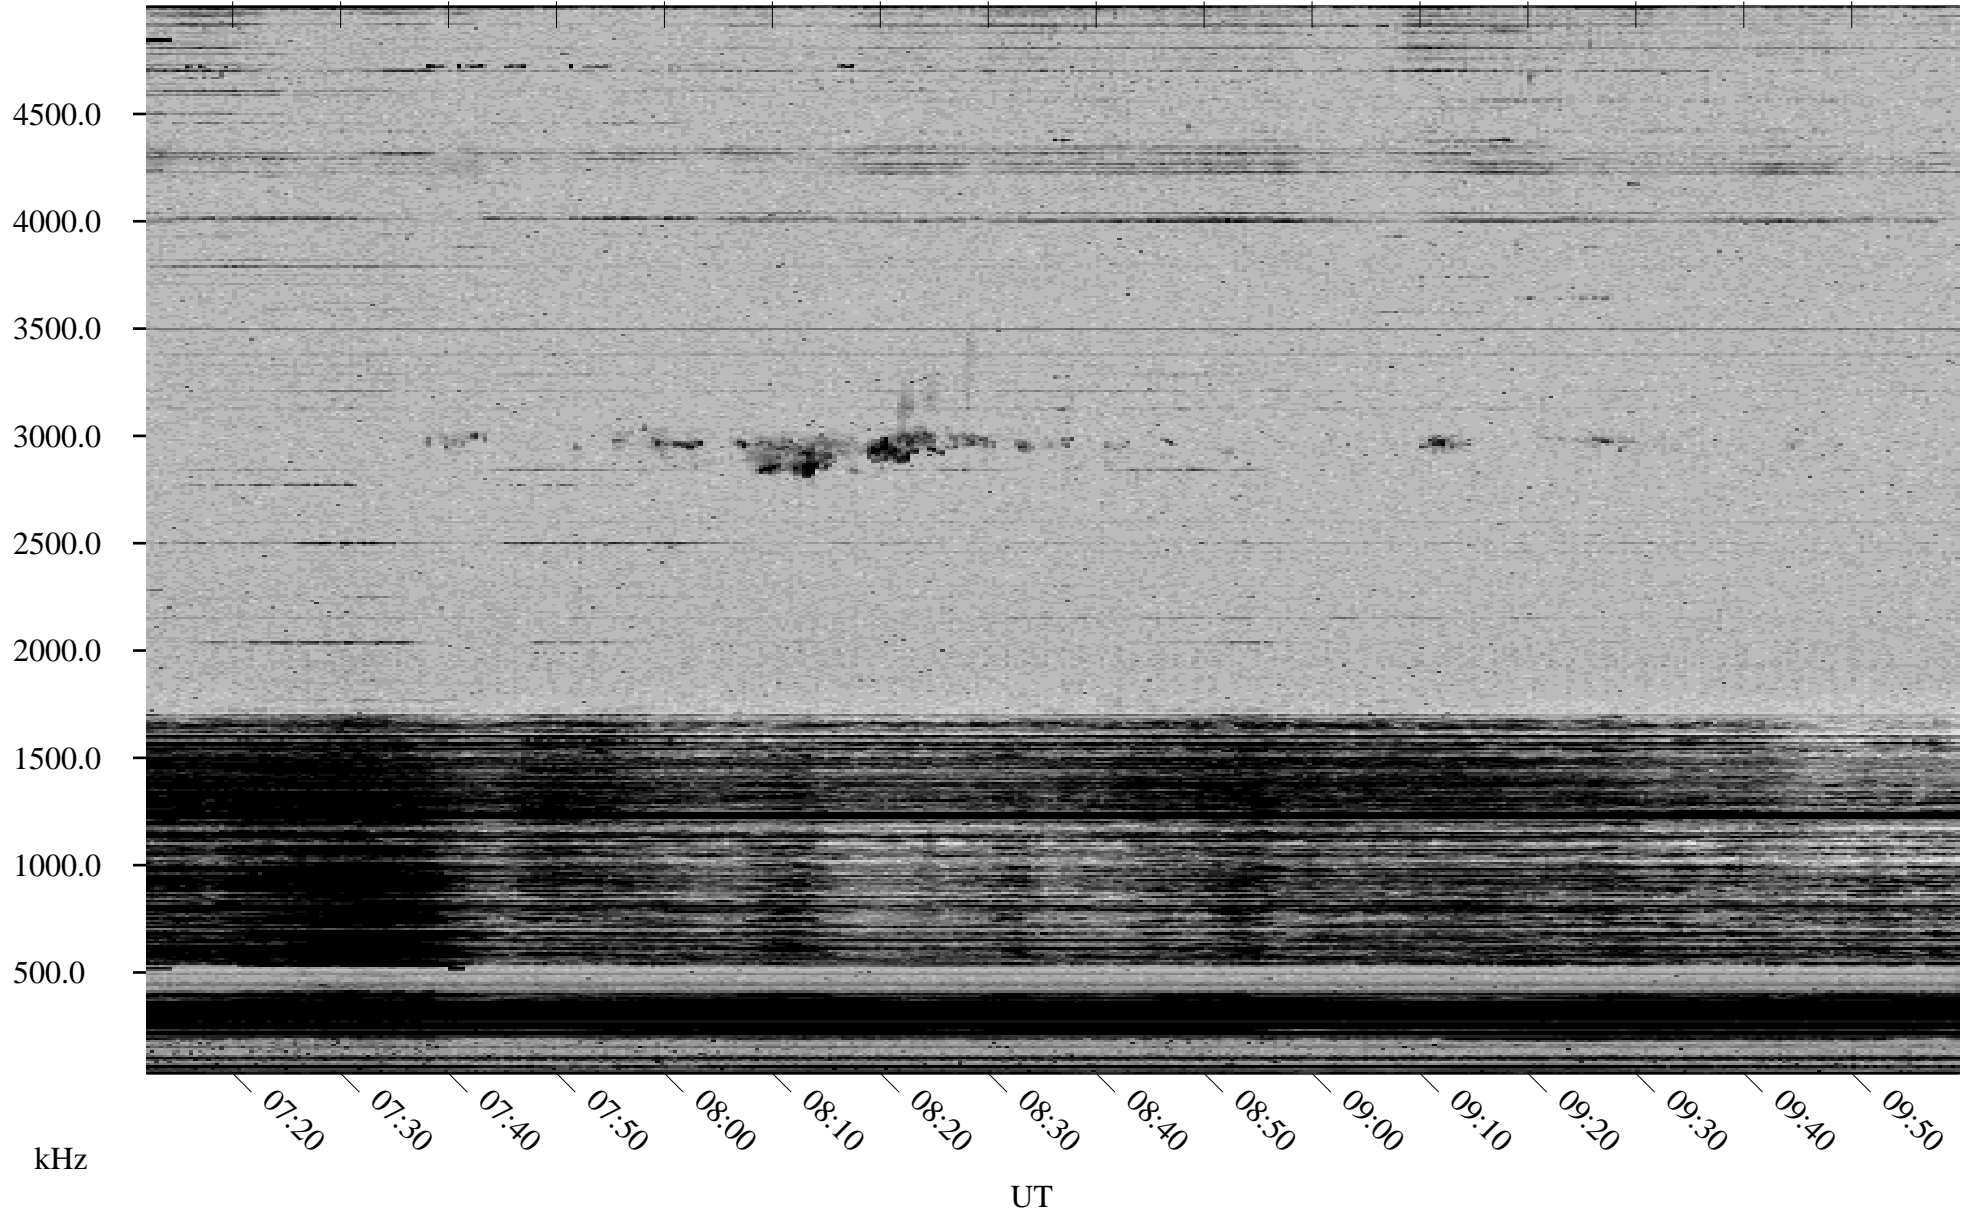

# 11/06/2002 Churchill, Manitoba

Linear Scale    Black = 161    White = 15

ch02309l.r00m max\_12

# 11/06/2002 Churchill, Manitoba

Linear Scale    Black = 161    White = 15

ch02309l.r00m max\_12

Page 4

# 11/06/2002 Churchill, Manitoba

Linear Scale    Black = 161    White = 15

ch02309l.r00m max\_12

Page 5