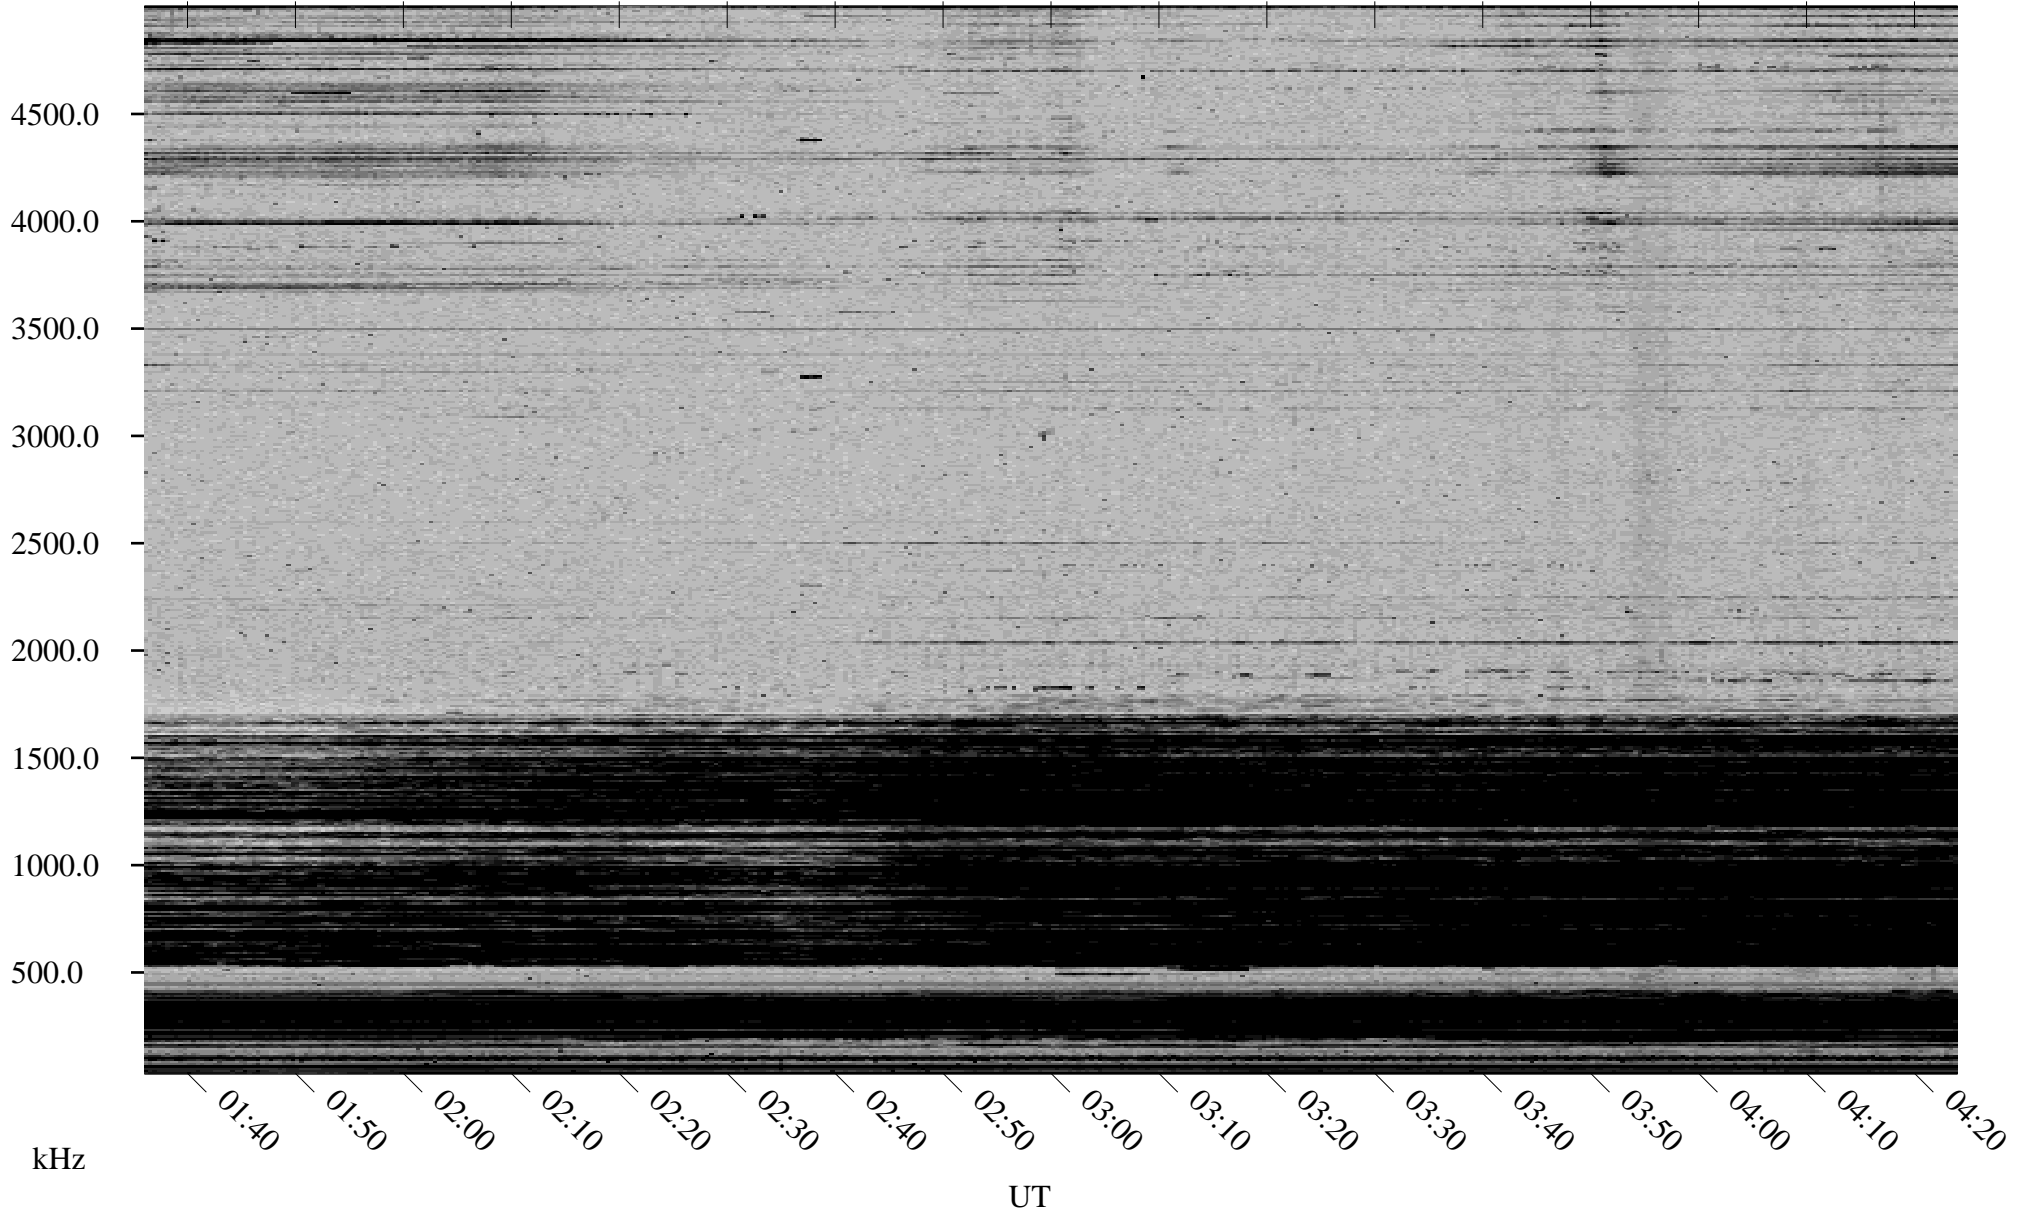

# 11/06/2002 Churchill, Manitoba

Linear Scale    Black = 161    White = 15

ch02310l.r00m max\_12

Page 1

# 11/06/2002 Churchill, Manitoba

Linear Scale    Black = 161    White = 15

ch02310l.r00m max\_12

Page 2

# 11/07/2002 Churchill, Manitoba

Linear Scale    Black = 161    White = 15

ch02310l.r00m max\_12

Page 3

# 11/07/2002 Churchill, Manitoba

Linear Scale    Black = 161    White = 15

ch02310l.r00m max\_12

Page 4