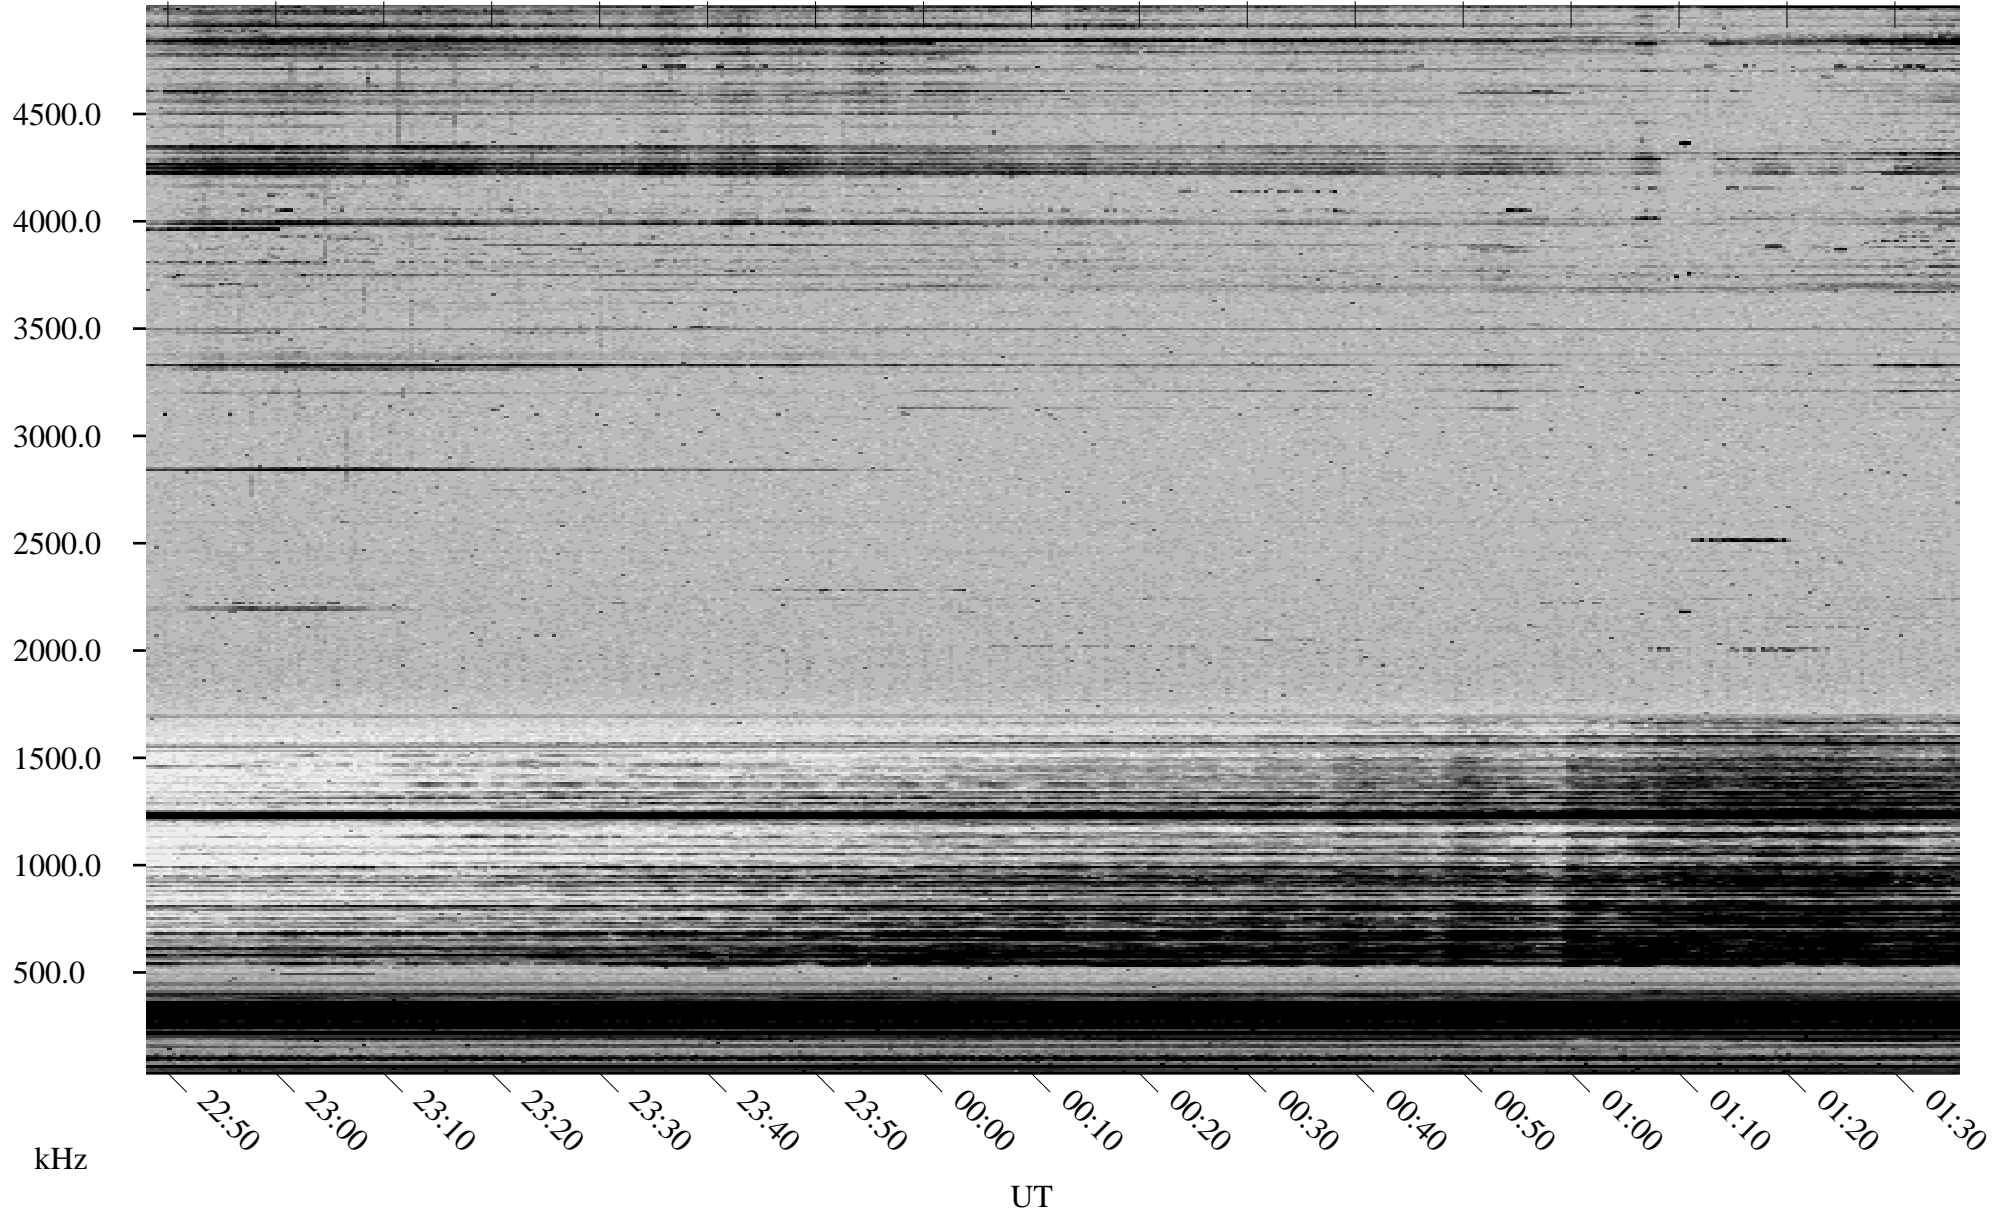

# 11/06/2002 Churchill, Manitoba

Linear Scale    Black = 161    White = 15

ch02310l.r00m max\_12

Page 1

# 11/06/2002 Churchill, Manitoba

Linear Scale    Black = 161    White = 15

ch02310l.r00m max\_12

Page 2

# 11/07/2002 Churchill, Manitoba

Linear Scale    Black = 161    White = 15

ch02310l.r00m max\_12

Page 3

# 11/07/2002 Churchill, Manitoba

Linear Scale    Black = 161    White = 15

ch02310l.r00m max\_12

Page 4