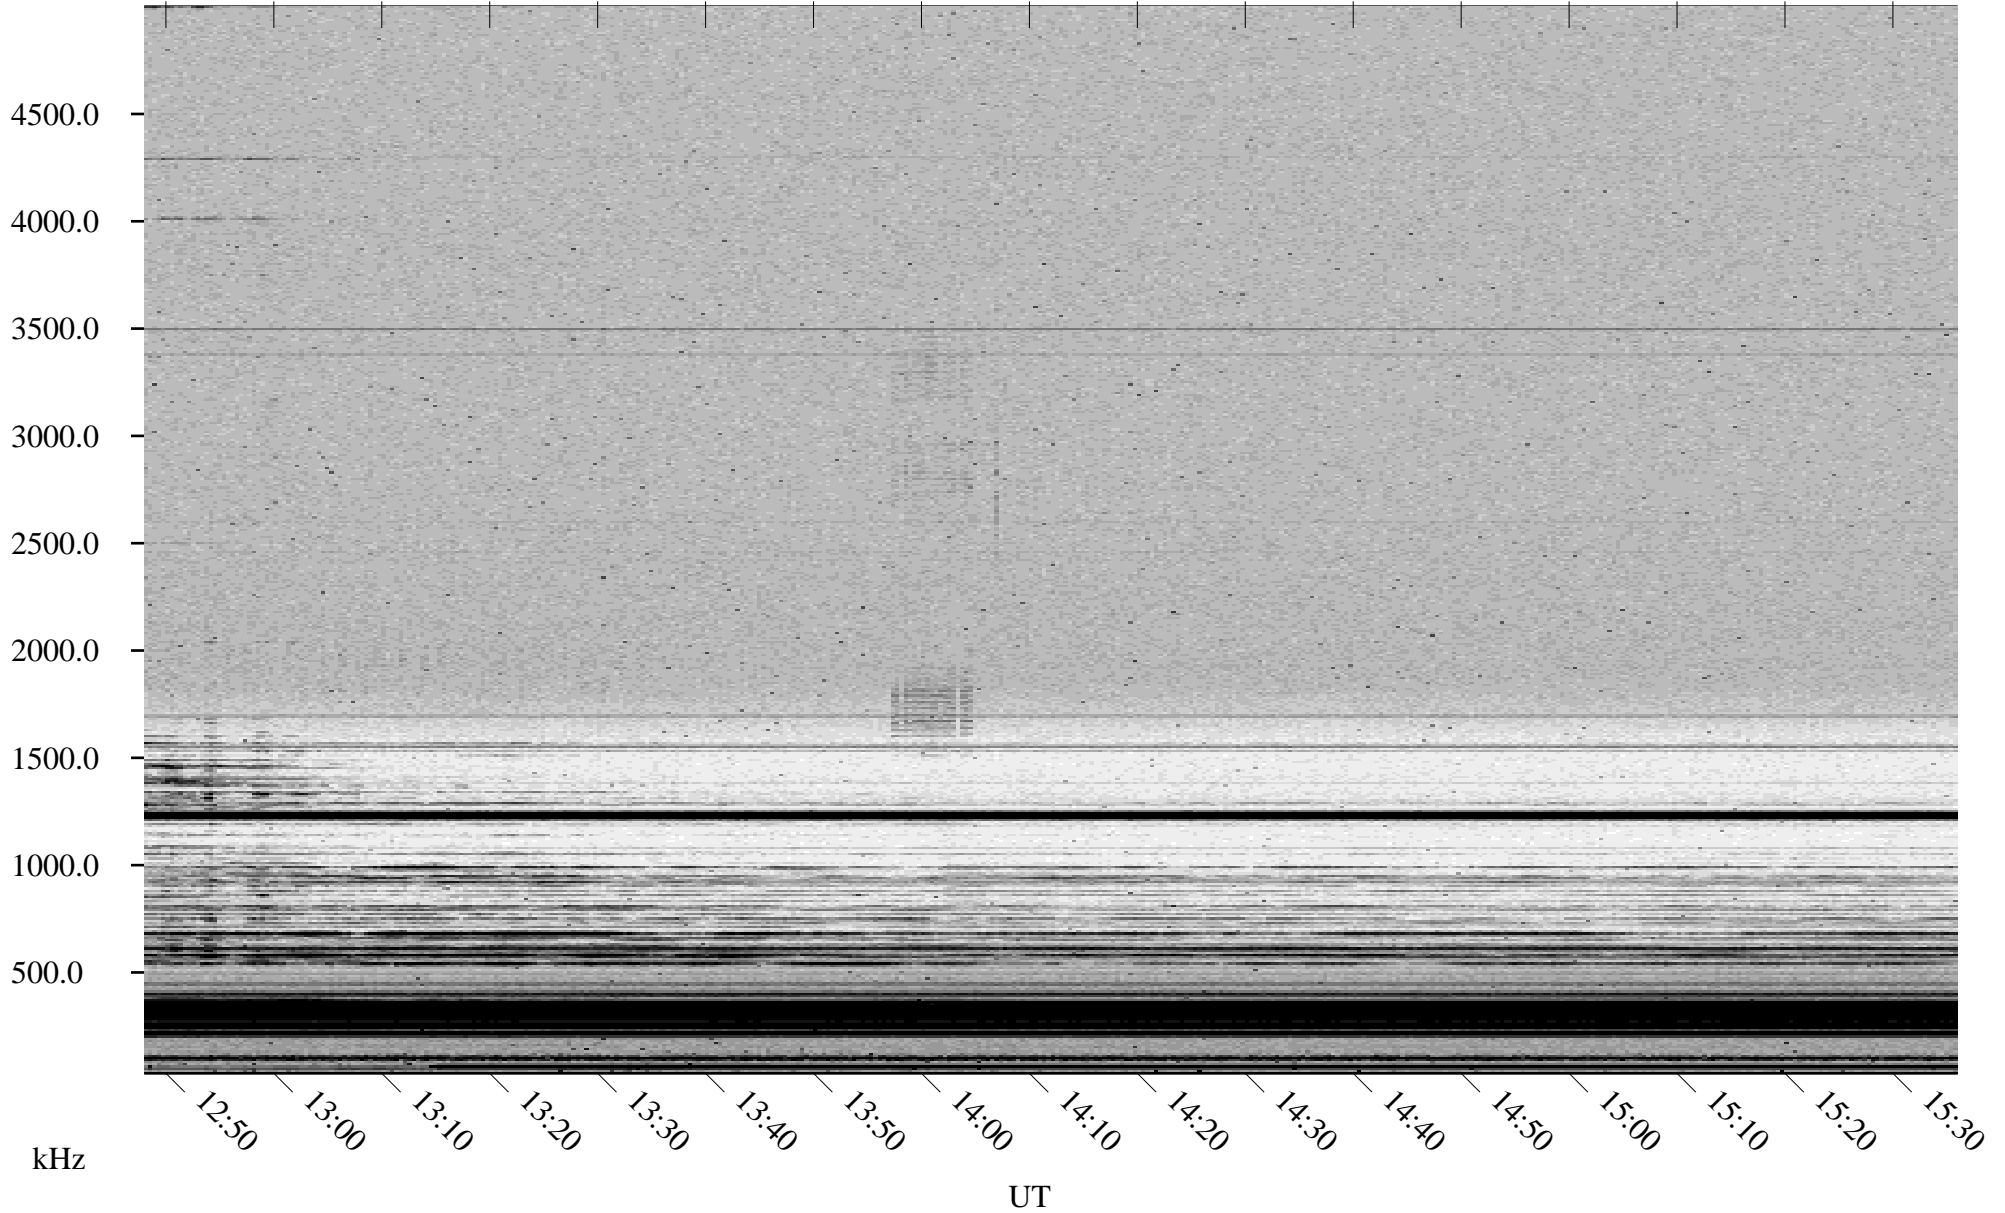

# 11/07/2002 Churchill, Manitoba

Linear Scale    Black = 161    White = 15

ch02310l.r00m max\_12

Page 5

# 11/07/2002 Churchill, Manitoba

Linear Scale    Black = 161    White = 15

ch02310l.r00m max\_12

Page 6

# 11/07/2002 Churchill, Manitoba

Linear Scale    Black = 161    White = 15

ch02310l.r00m max\_12

Page 7

# 11/07/2002 Churchill, Manitoba

Linear Scale    Black = 161    White = 15

ch02310l.r00m max\_12