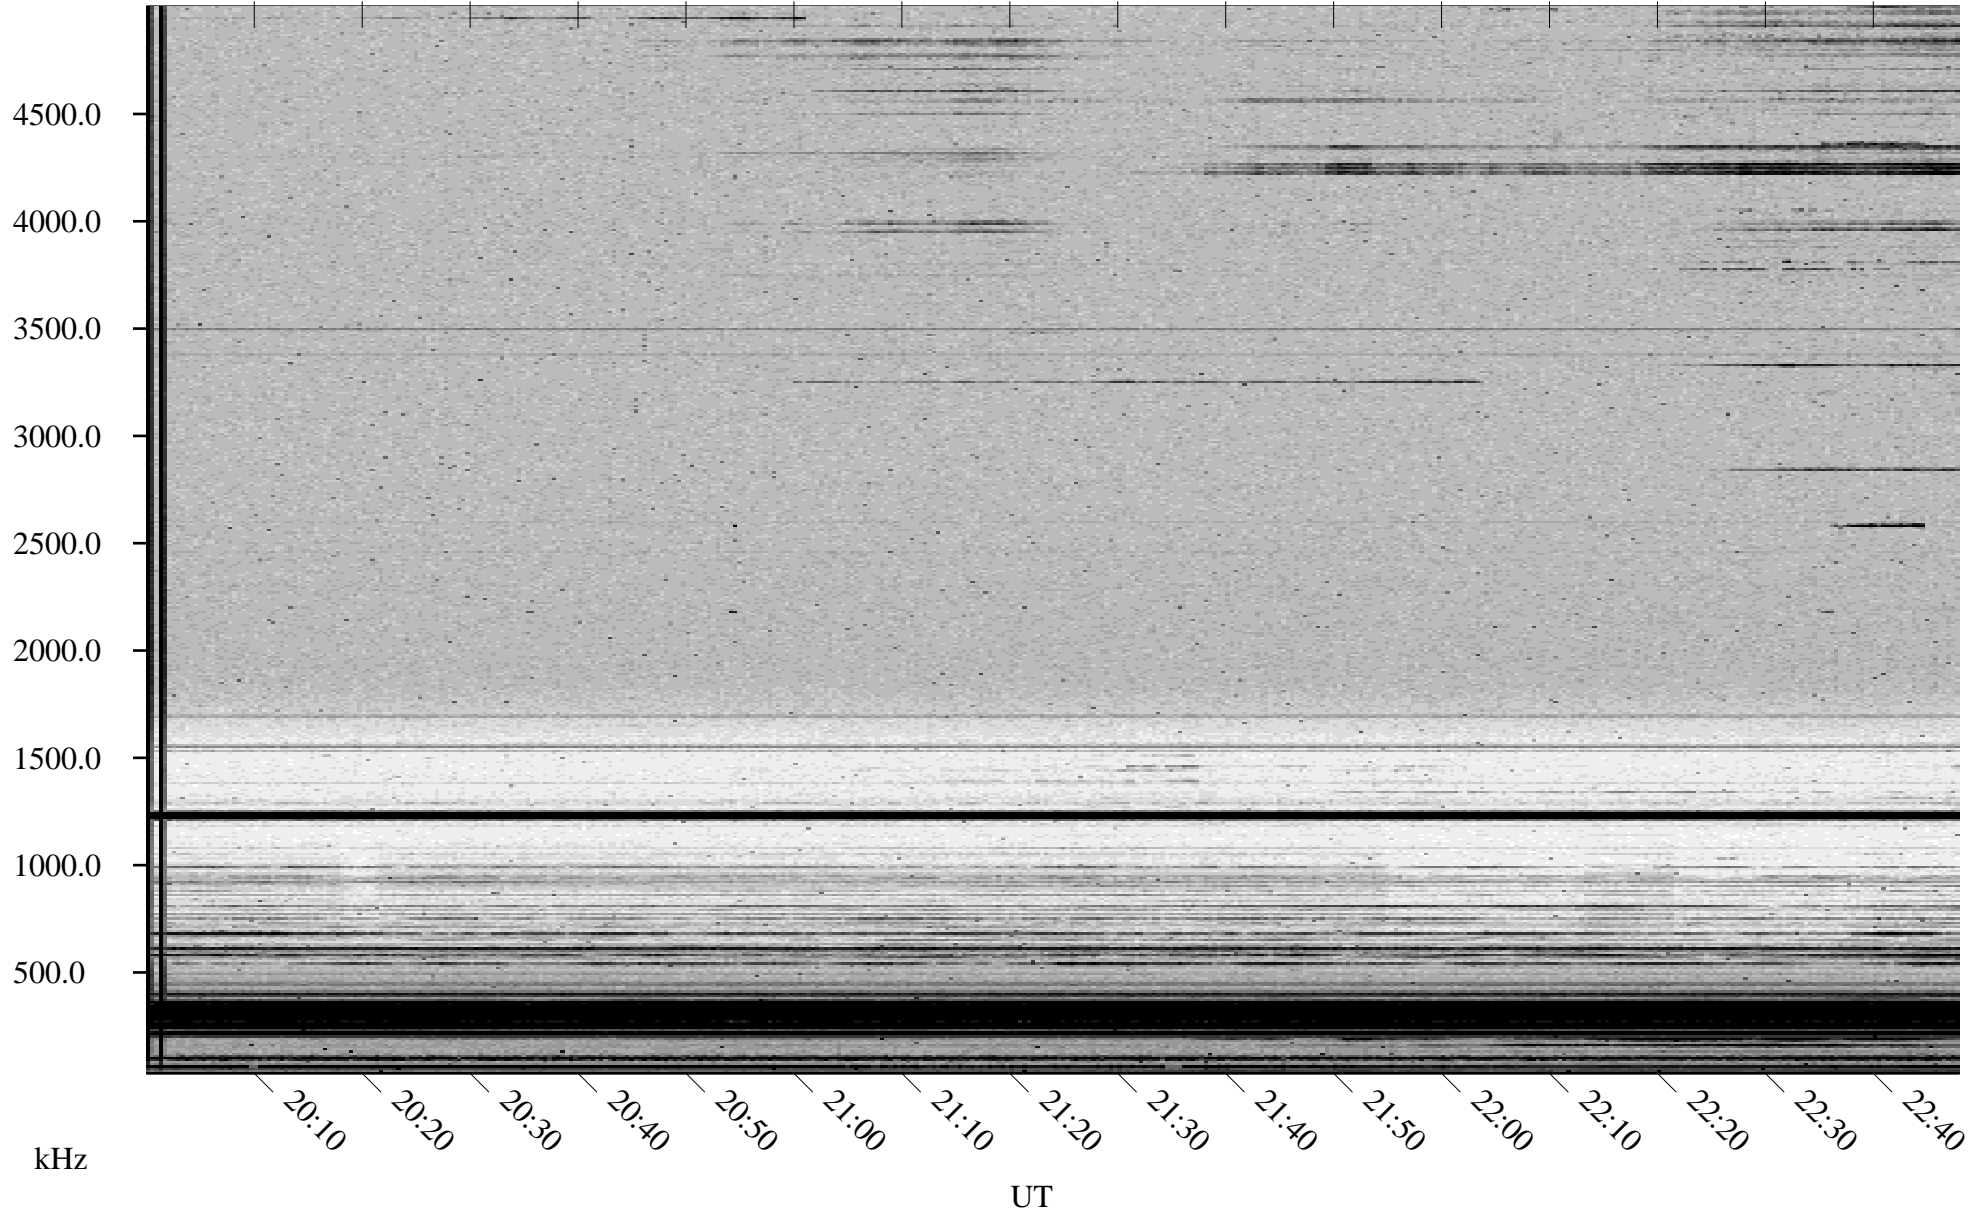

# 11/06/2002 Churchill, Manitoba

Linear Scale    Black = 161    White = 15

ch02310l.r00m max\_12

Page 1

# 11/06/2002 Churchill, Manitoba

Linear Scale    Black = 161    White = 15

ch02310l.r00m max\_12

Page 2

# 11/07/2002 Churchill, Manitoba

Linear Scale    Black = 161    White = 15

ch02310l.r00m max\_12

Page 3

# 11/07/2002 Churchill, Manitoba

Linear Scale    Black = 161    White = 15

ch02310l.r00m max\_12

Page 4