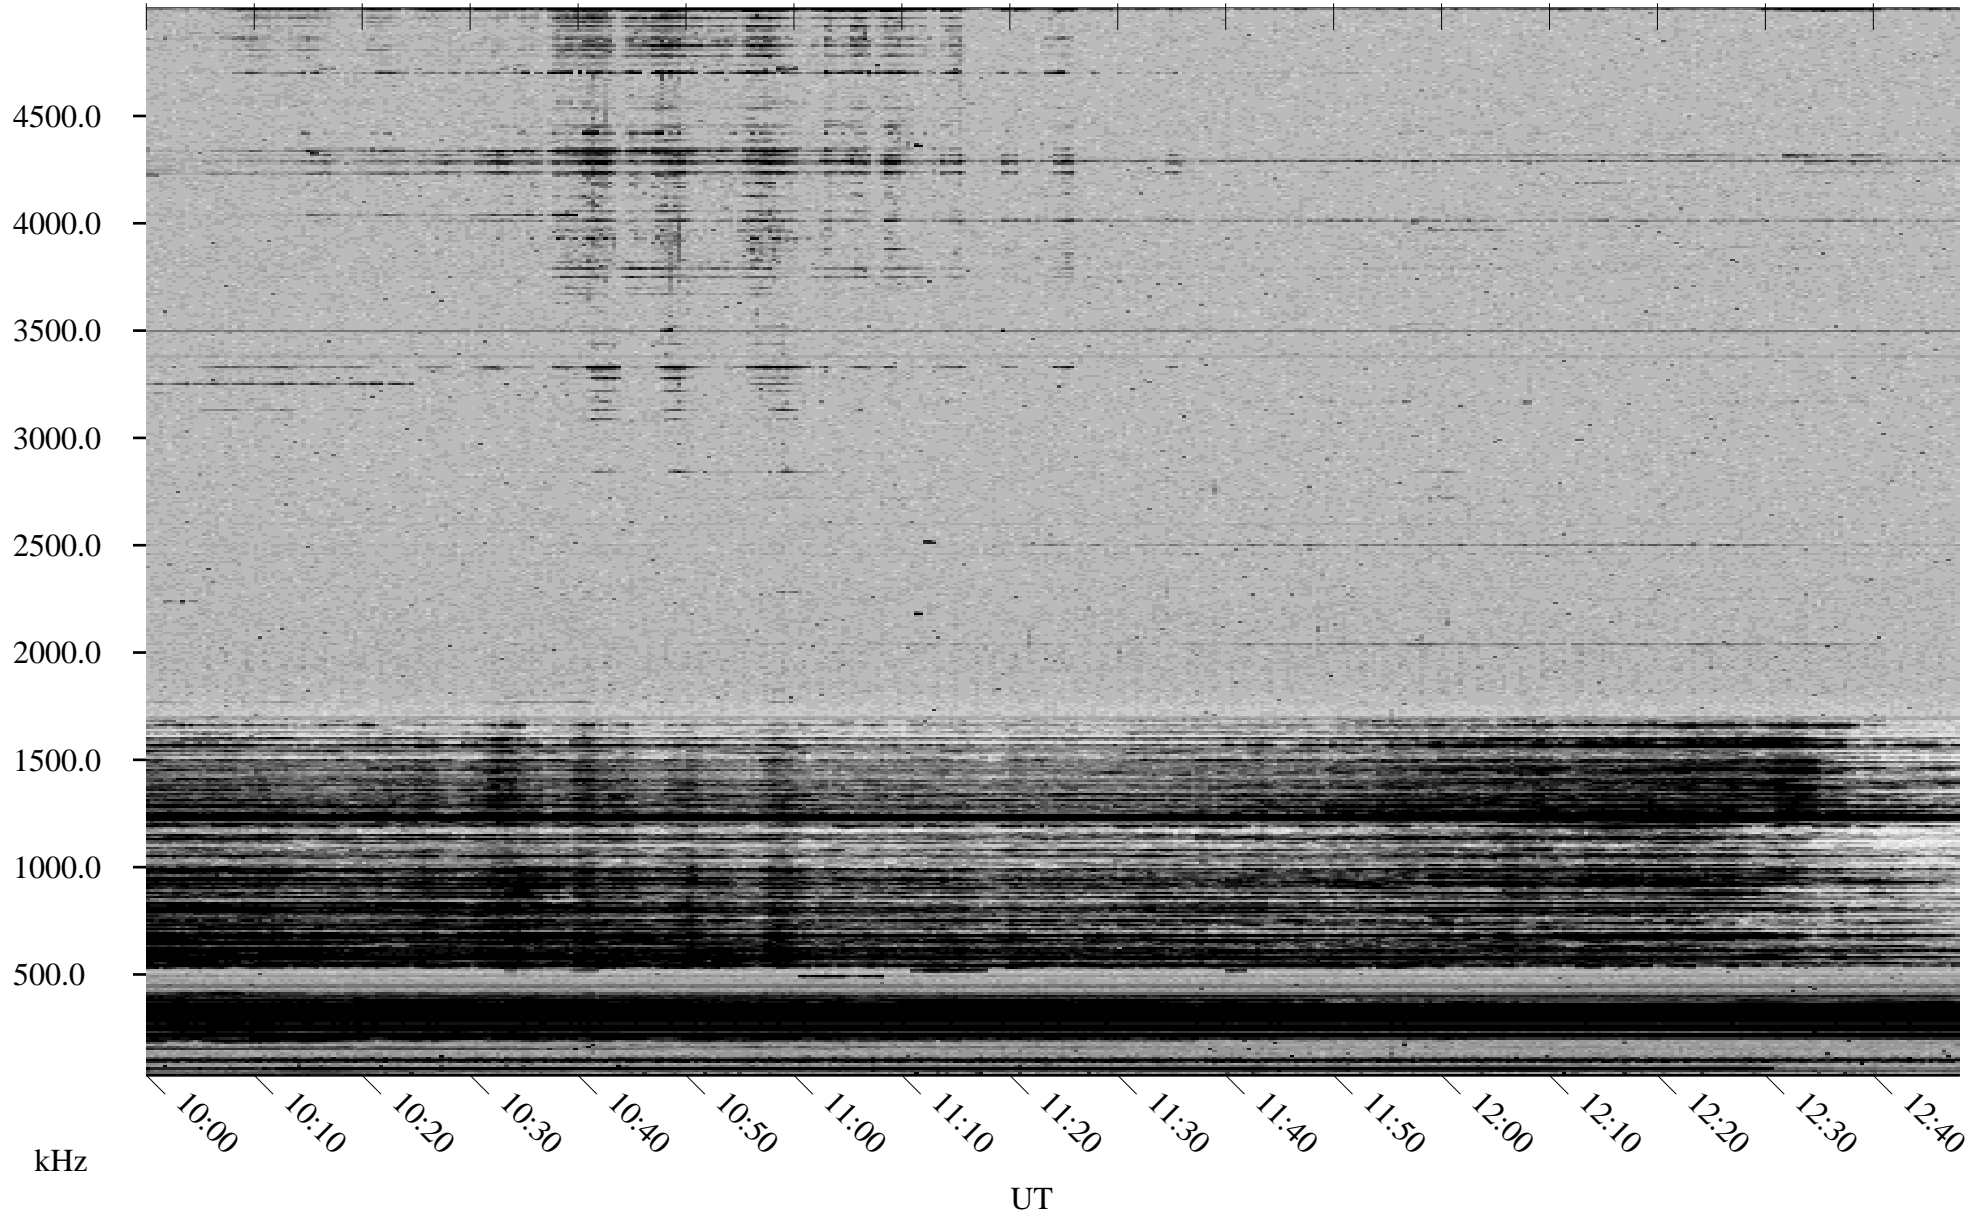

# 11/07/2002 Churchill, Manitoba

Linear Scale    Black = 161    White = 15

ch02310l.r00m max\_12

Page 5

# 11/07/2002 Churchill, Manitoba

Linear Scale    Black = 161    White = 15

ch02310l.r00m max\_12

Page 6

# 11/07/2002 Churchill, Manitoba

Linear Scale    Black = 161    White = 15

ch02310l.r00m max\_12

Page 7

# 11/07/2002 Churchill, Manitoba

Linear Scale    Black = 161    White = 15

ch02310l.r00m max\_12