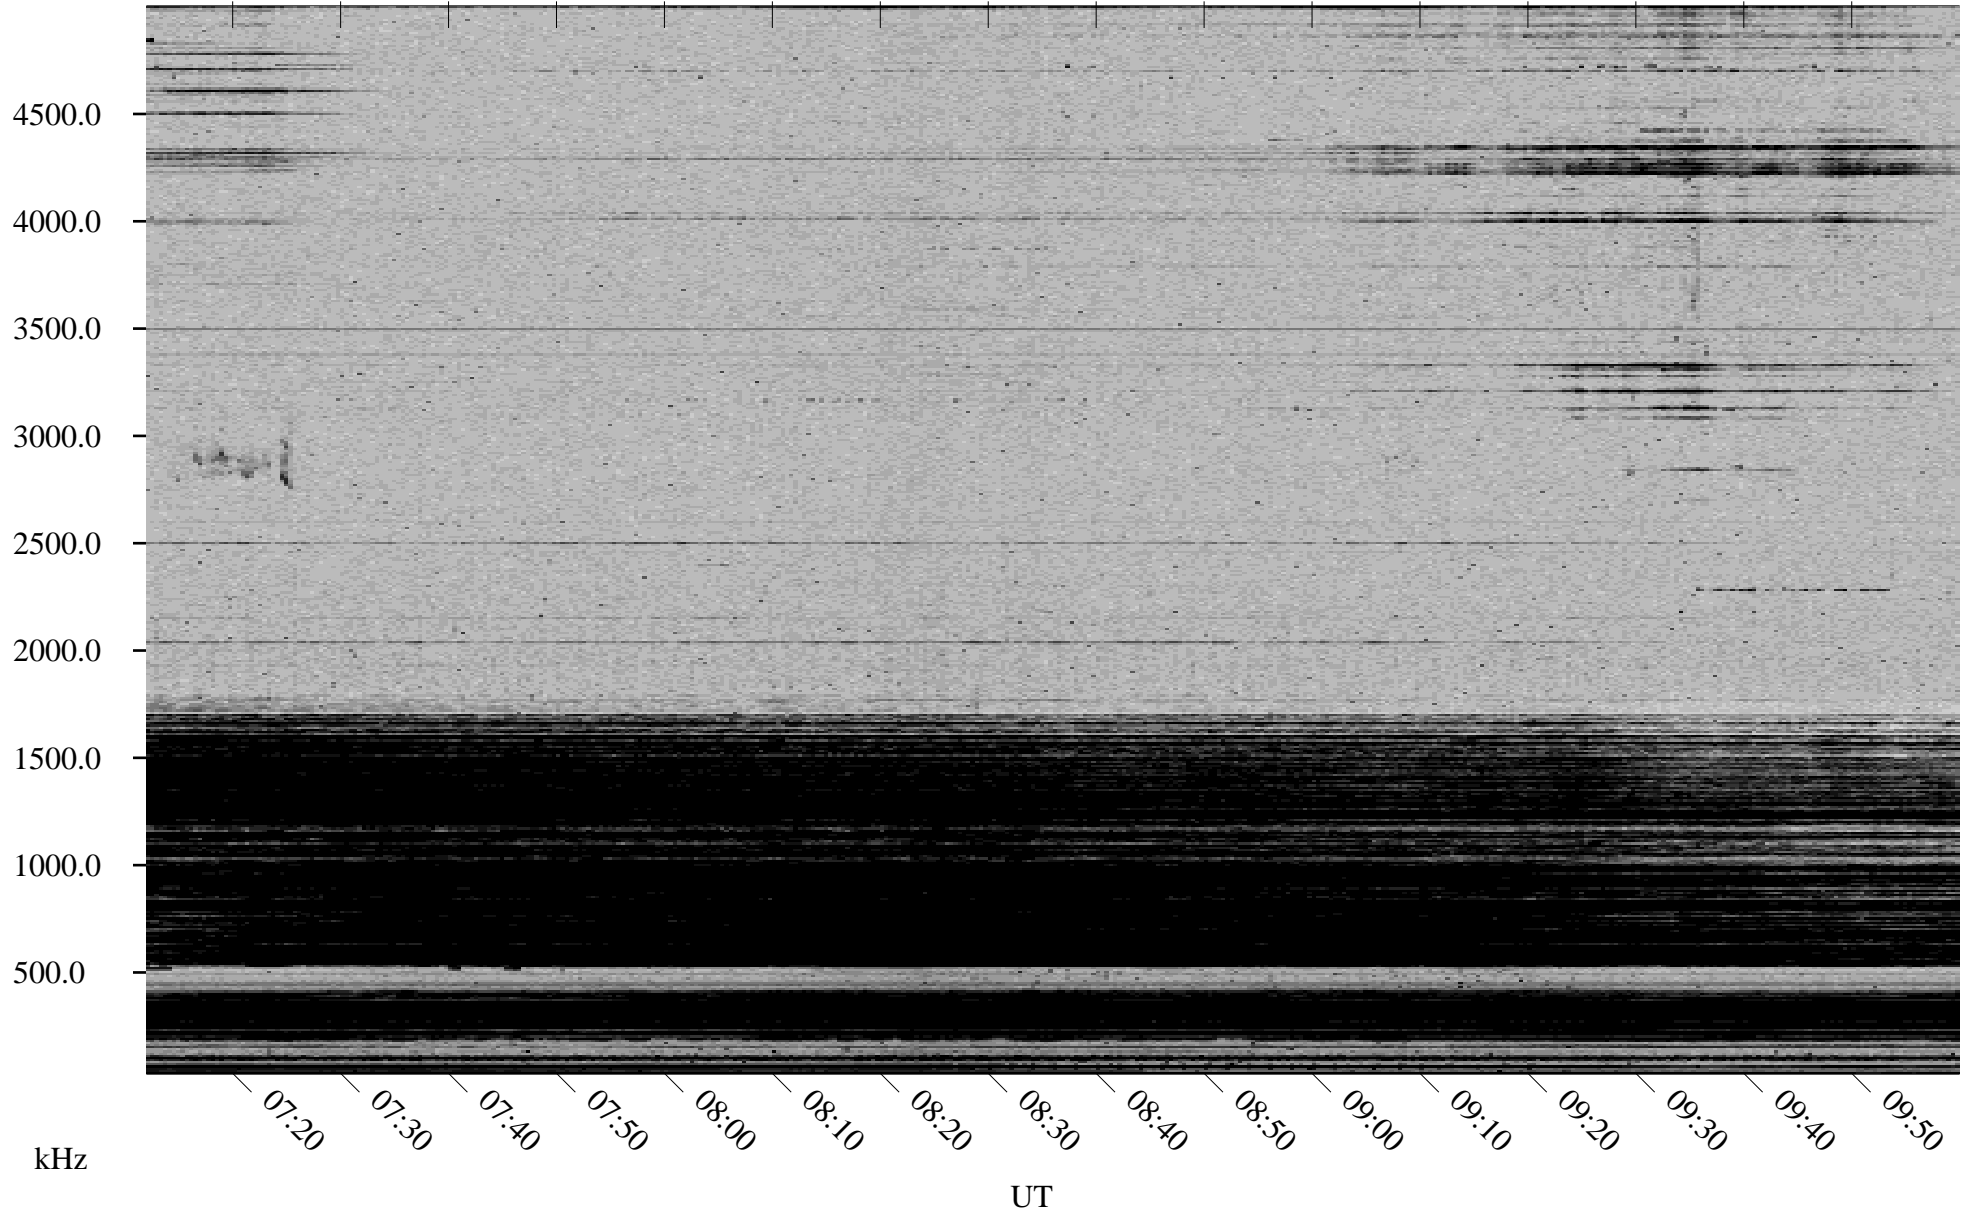

# 11/07/2002 Churchill, Manitoba

Linear Scale    Black = 161    White = 15

ch02310l.r00m max\_12

Page 3

# 11/07/2002 Churchill, Manitoba

Linear Scale    Black = 161    White = 15

ch02310l.r00m max\_12

Page 4

# 11/07/2002 Churchill, Manitoba

Linear Scale    Black = 161    White = 15

ch02310l.r00m max\_12

Page 5

# 11/07/2002 Churchill, Manitoba

Linear Scale    Black = 161    White = 15

ch02310l.r00m max\_12

Page 6