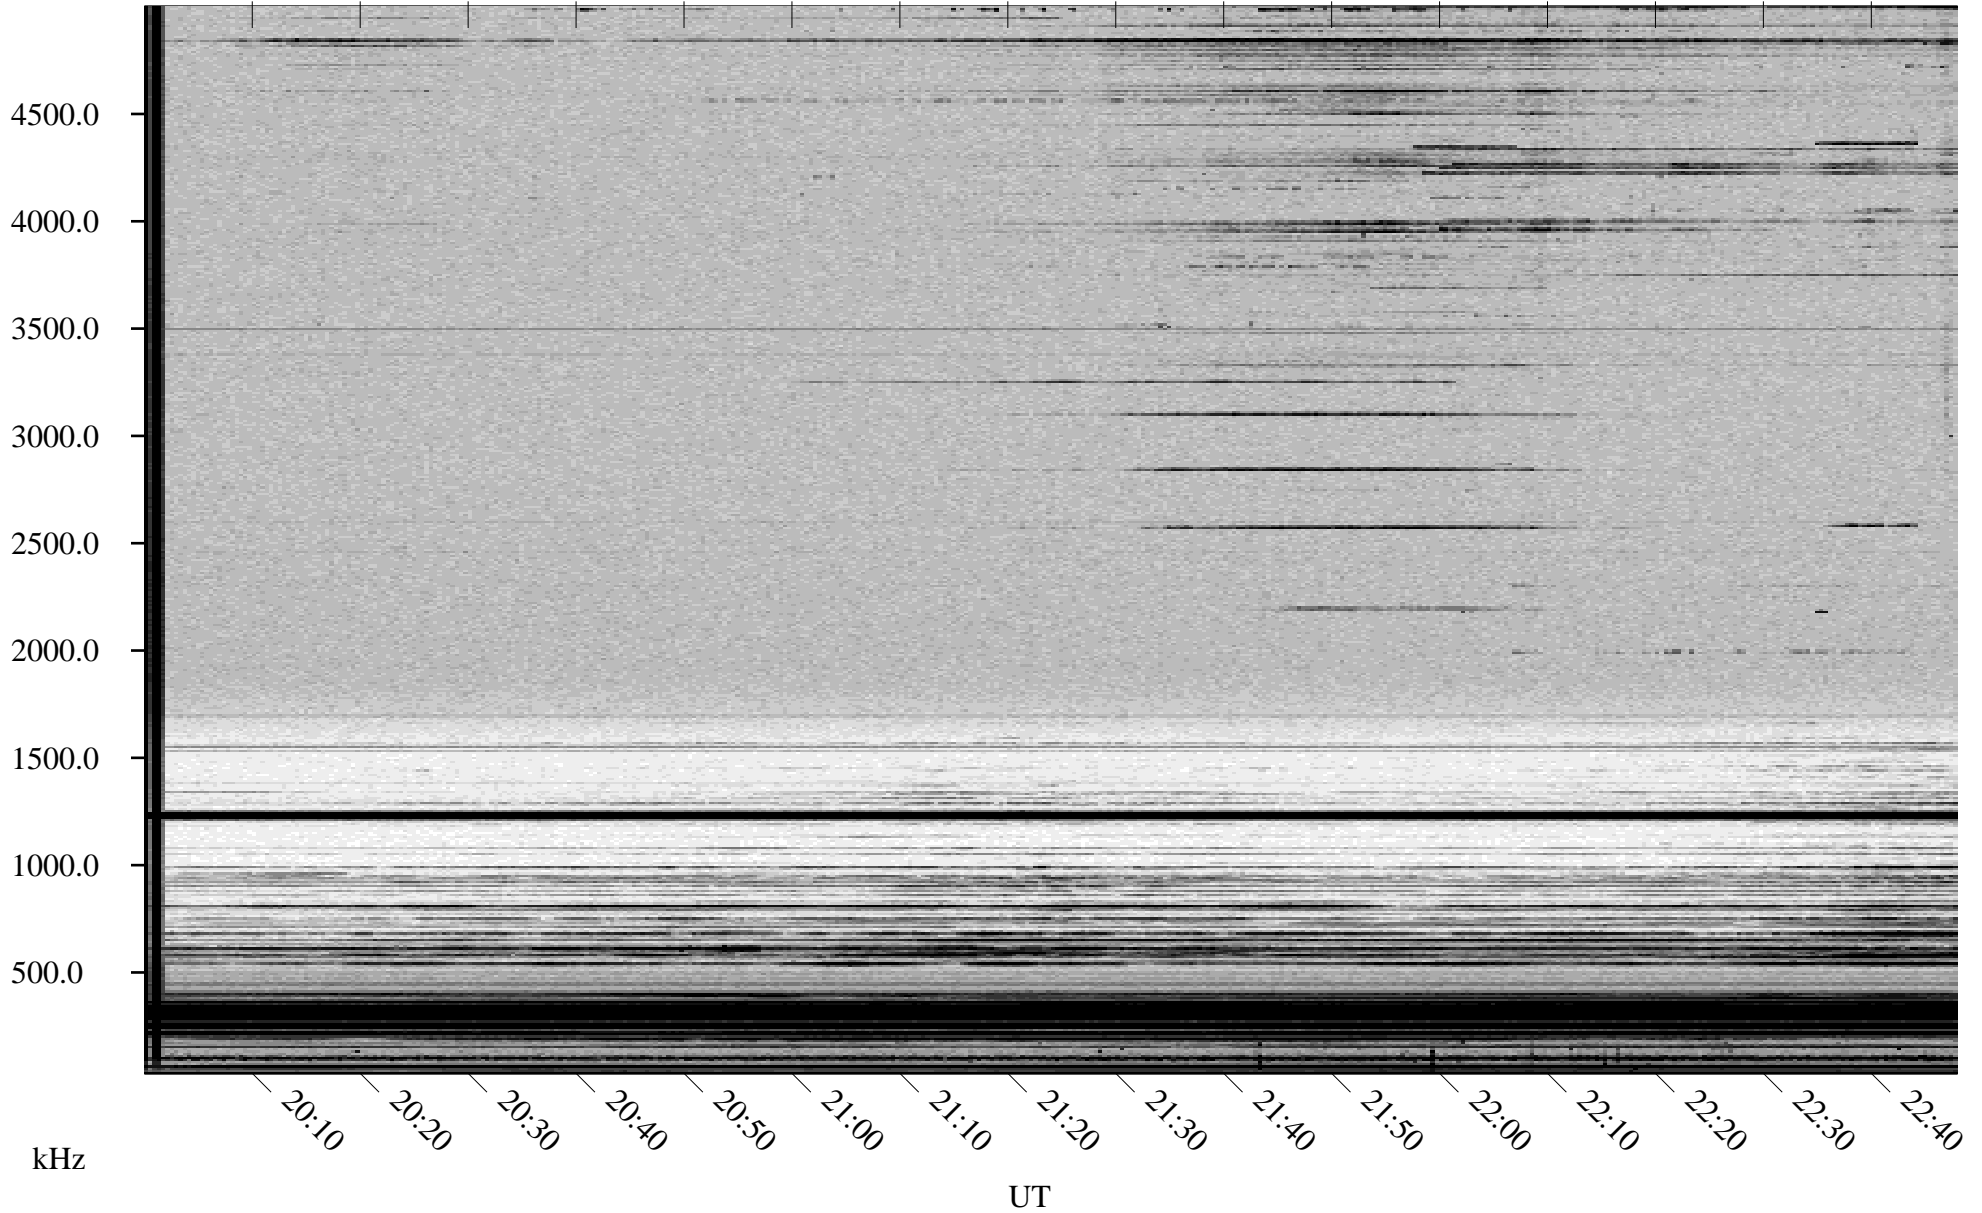

# 11/21/2002 Churchill, Manitoba

Linear Scale    Black = 161    White = 15

ch023251.r00m max\_12

Page 1

# 11/21/2002 Churchill, Manitoba

Linear Scale    Black = 161    White = 15

ch023251.r00m max\_12

Page 2

# 11/22/2002 Churchill, Manitoba

Linear Scale    Black = 161    White = 15

ch023251.r00m max\_12

Page 3

# 11/22/2002 Churchill, Manitoba

Linear Scale    Black = 161    White = 15

ch023251.r00m max\_12

Page 4