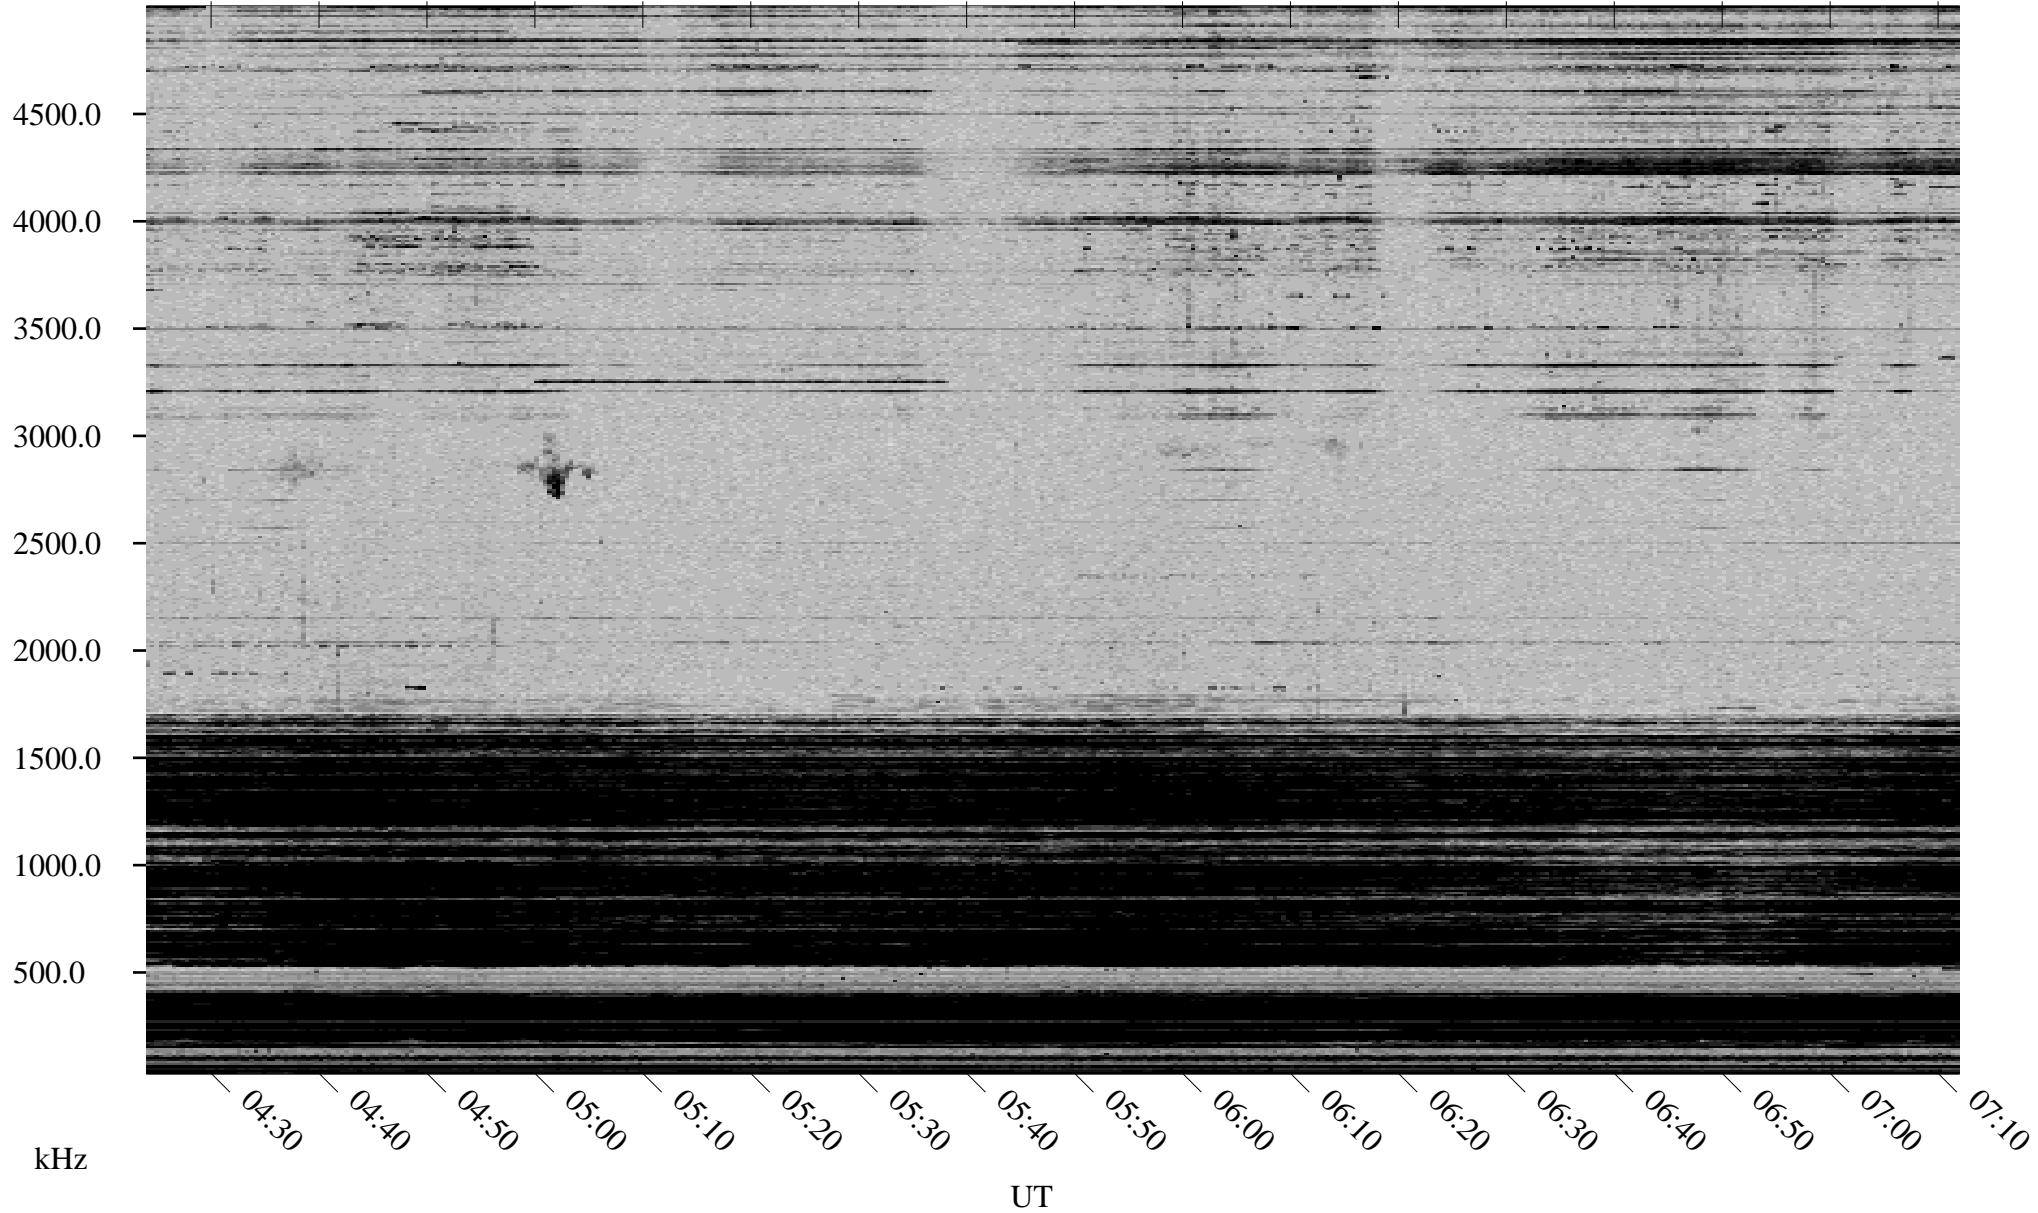

# 11/21/2002 Churchill, Manitoba

Linear Scale    Black = 161    White = 15

ch023251.r00m max\_12

Page 1

# 11/21/2002 Churchill, Manitoba

Linear Scale    Black = 161    White = 15

ch023251.r00m max\_12

Page 2

# 11/22/2002 Churchill, Manitoba

Linear Scale    Black = 161    White = 15

ch023251.r00m max\_12

Page 3

# 11/22/2002 Churchill, Manitoba

Linear Scale    Black = 161    White = 15

ch023251.r00m max\_12

Page 4