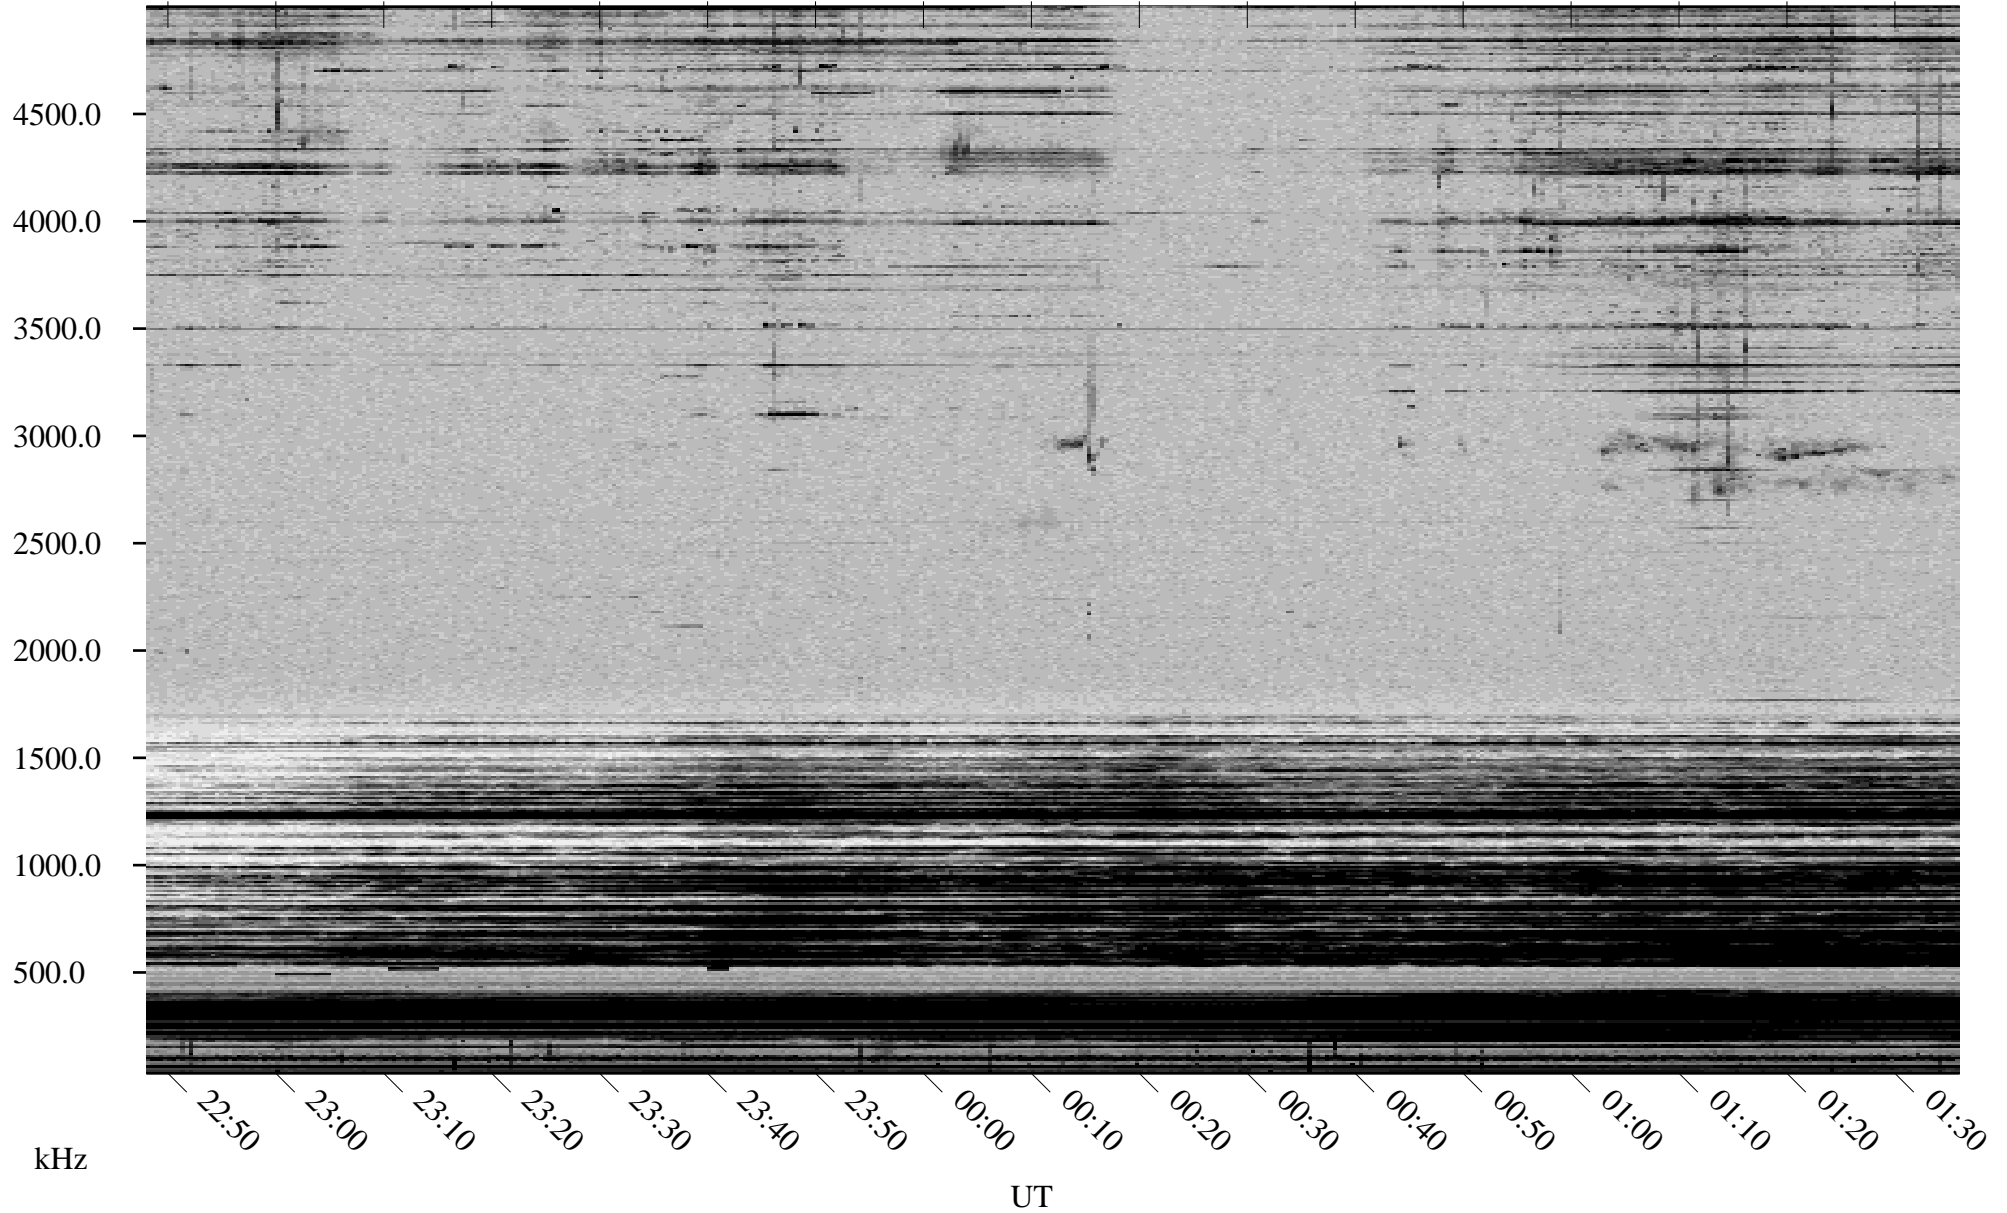

# 11/21/2002 Churchill, Manitoba

Linear Scale    Black = 161    White = 15

ch023251.r00m max\_12

Page 1

# 11/21/2002 Churchill, Manitoba

Linear Scale    Black = 161    White = 15

ch023251.r00m max\_12

Page 2

# 11/22/2002 Churchill, Manitoba

Linear Scale    Black = 161    White = 15

ch023251.r00m max\_12

Page 3

# 11/22/2002 Churchill, Manitoba

Linear Scale    Black = 161    White = 15

ch023251.r00m max\_12

Page 4