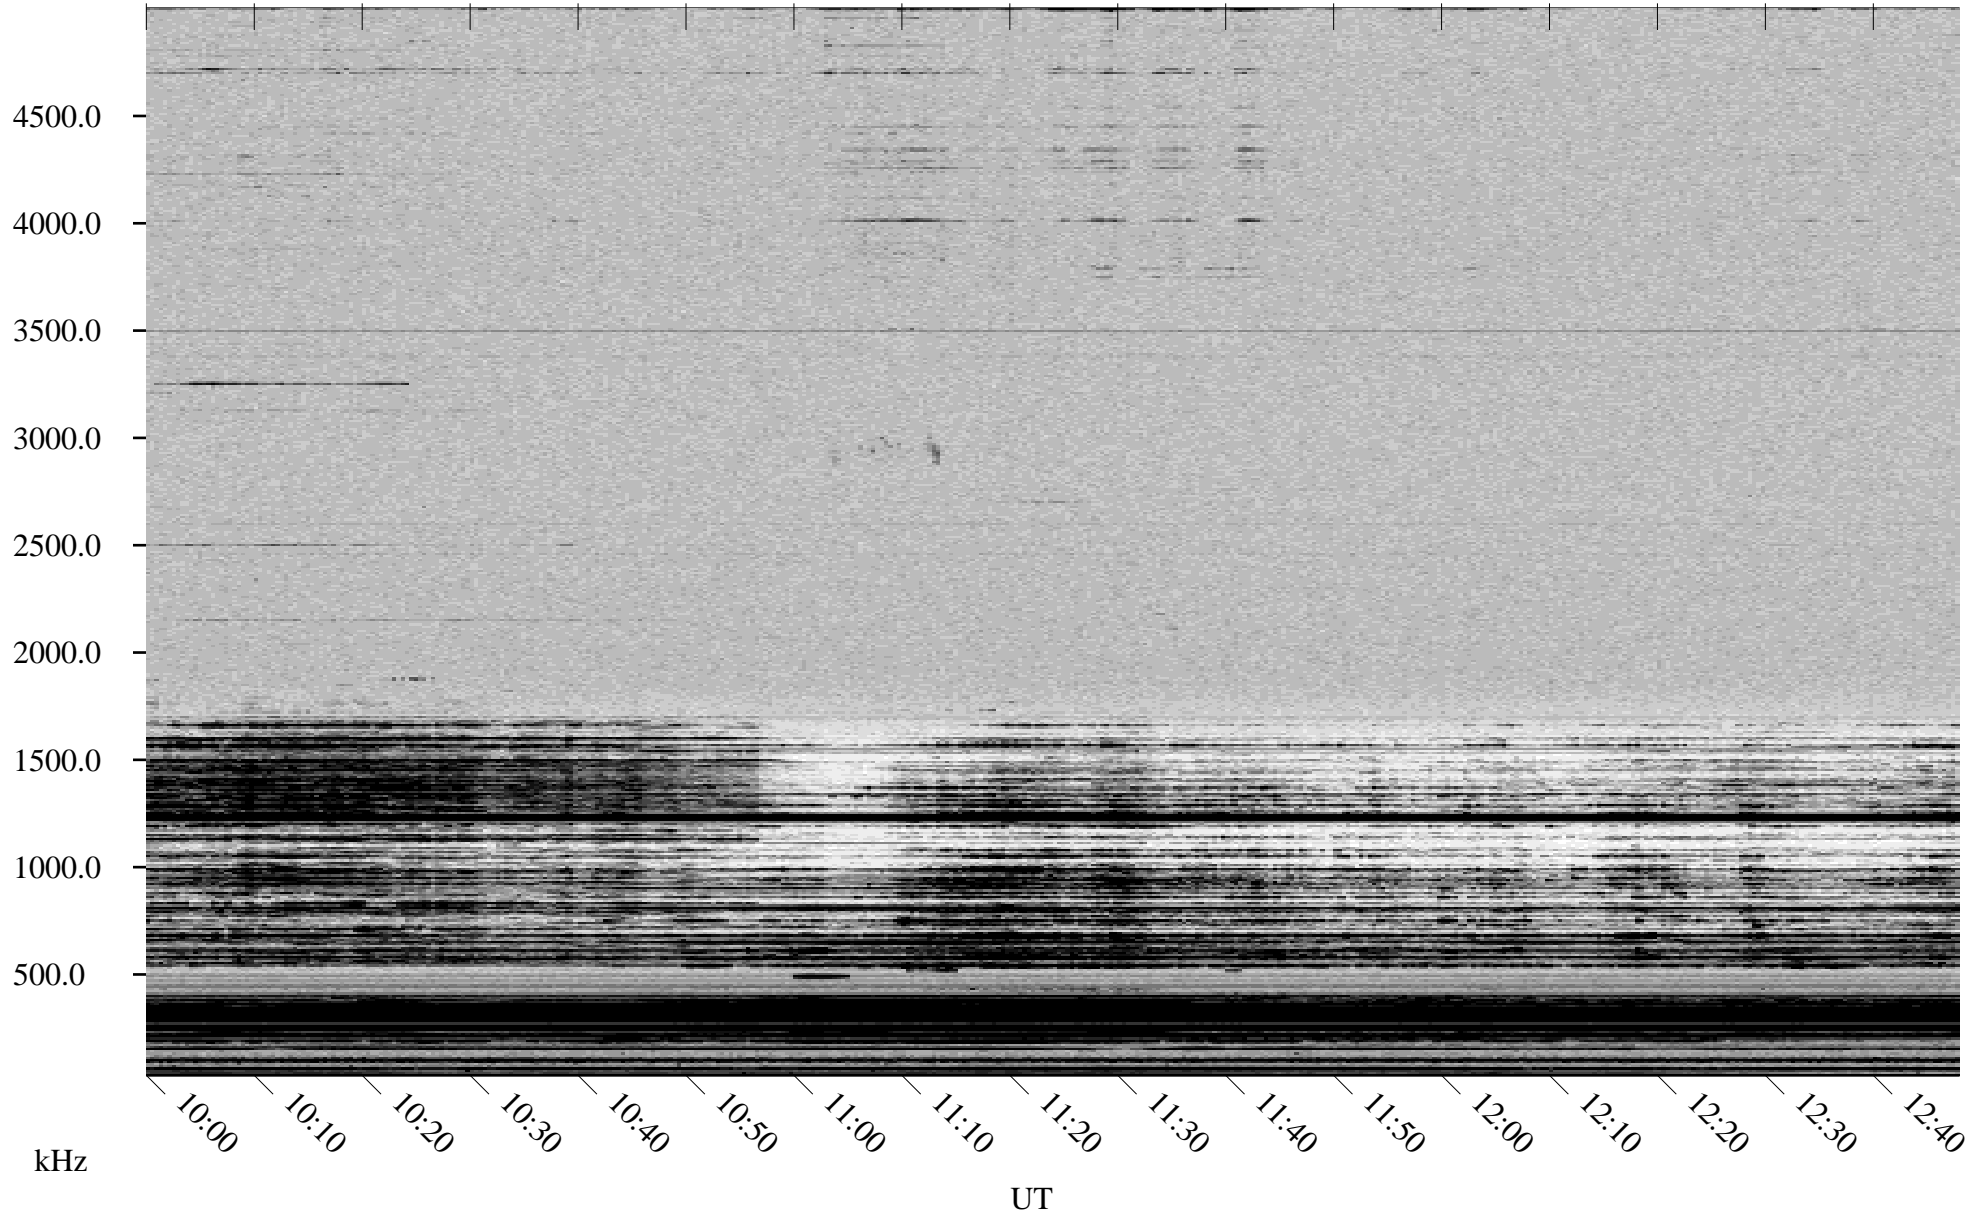

# 11/22/2002 Churchill, Manitoba

Linear Scale    Black = 161    White = 15

ch023251.r00m max\_12

Page 4

# 11/22/2002 Churchill, Manitoba

Linear Scale    Black = 161    White = 15

ch023251.r00m max\_12

Page 5

# 11/22/2002 Churchill, Manitoba

Linear Scale    Black = 161    White = 15

ch023251.r00m max\_12

Page 6

# 11/22/2002 Churchill, Manitoba

Linear Scale    Black = 161    White = 15

ch023251.r00m max\_12

Page 7