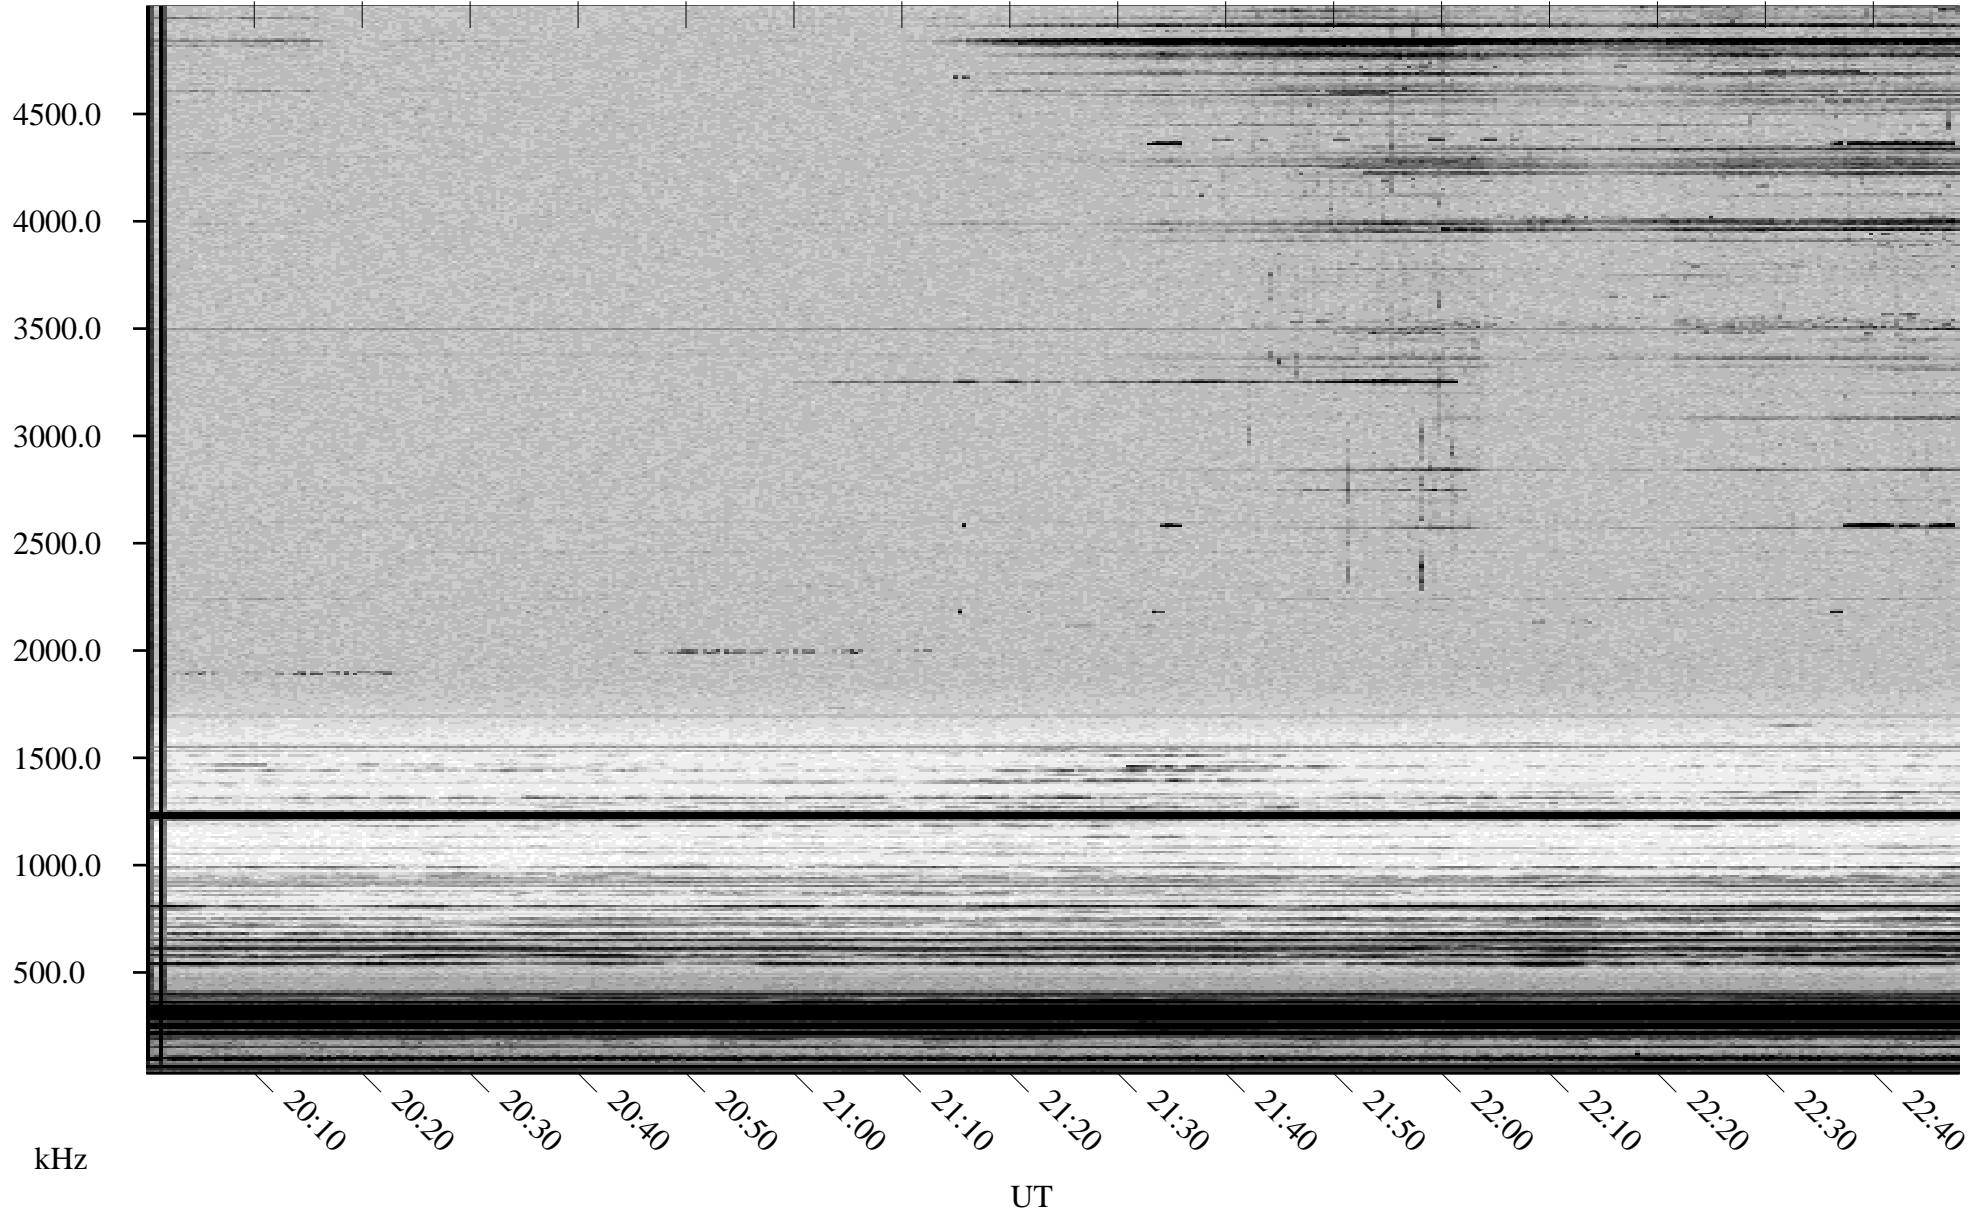

# 11/23/2002 Churchill, Manitoba

Linear Scale    Black = 161    White = 15

ch023271.r00m max\_12

Page 1

# 11/23/2002 Churchill, Manitoba

Linear Scale    Black = 161    White = 15

ch023271.r00m max\_12

Page 2

# 11/24/2002 Churchill, Manitoba

Linear Scale    Black = 161    White = 15

ch023271.r00m max\_12

Page 3

# 11/24/2002 Churchill, Manitoba

Linear Scale    Black = 161    White = 15

ch023271.r00m max\_12

Page 4