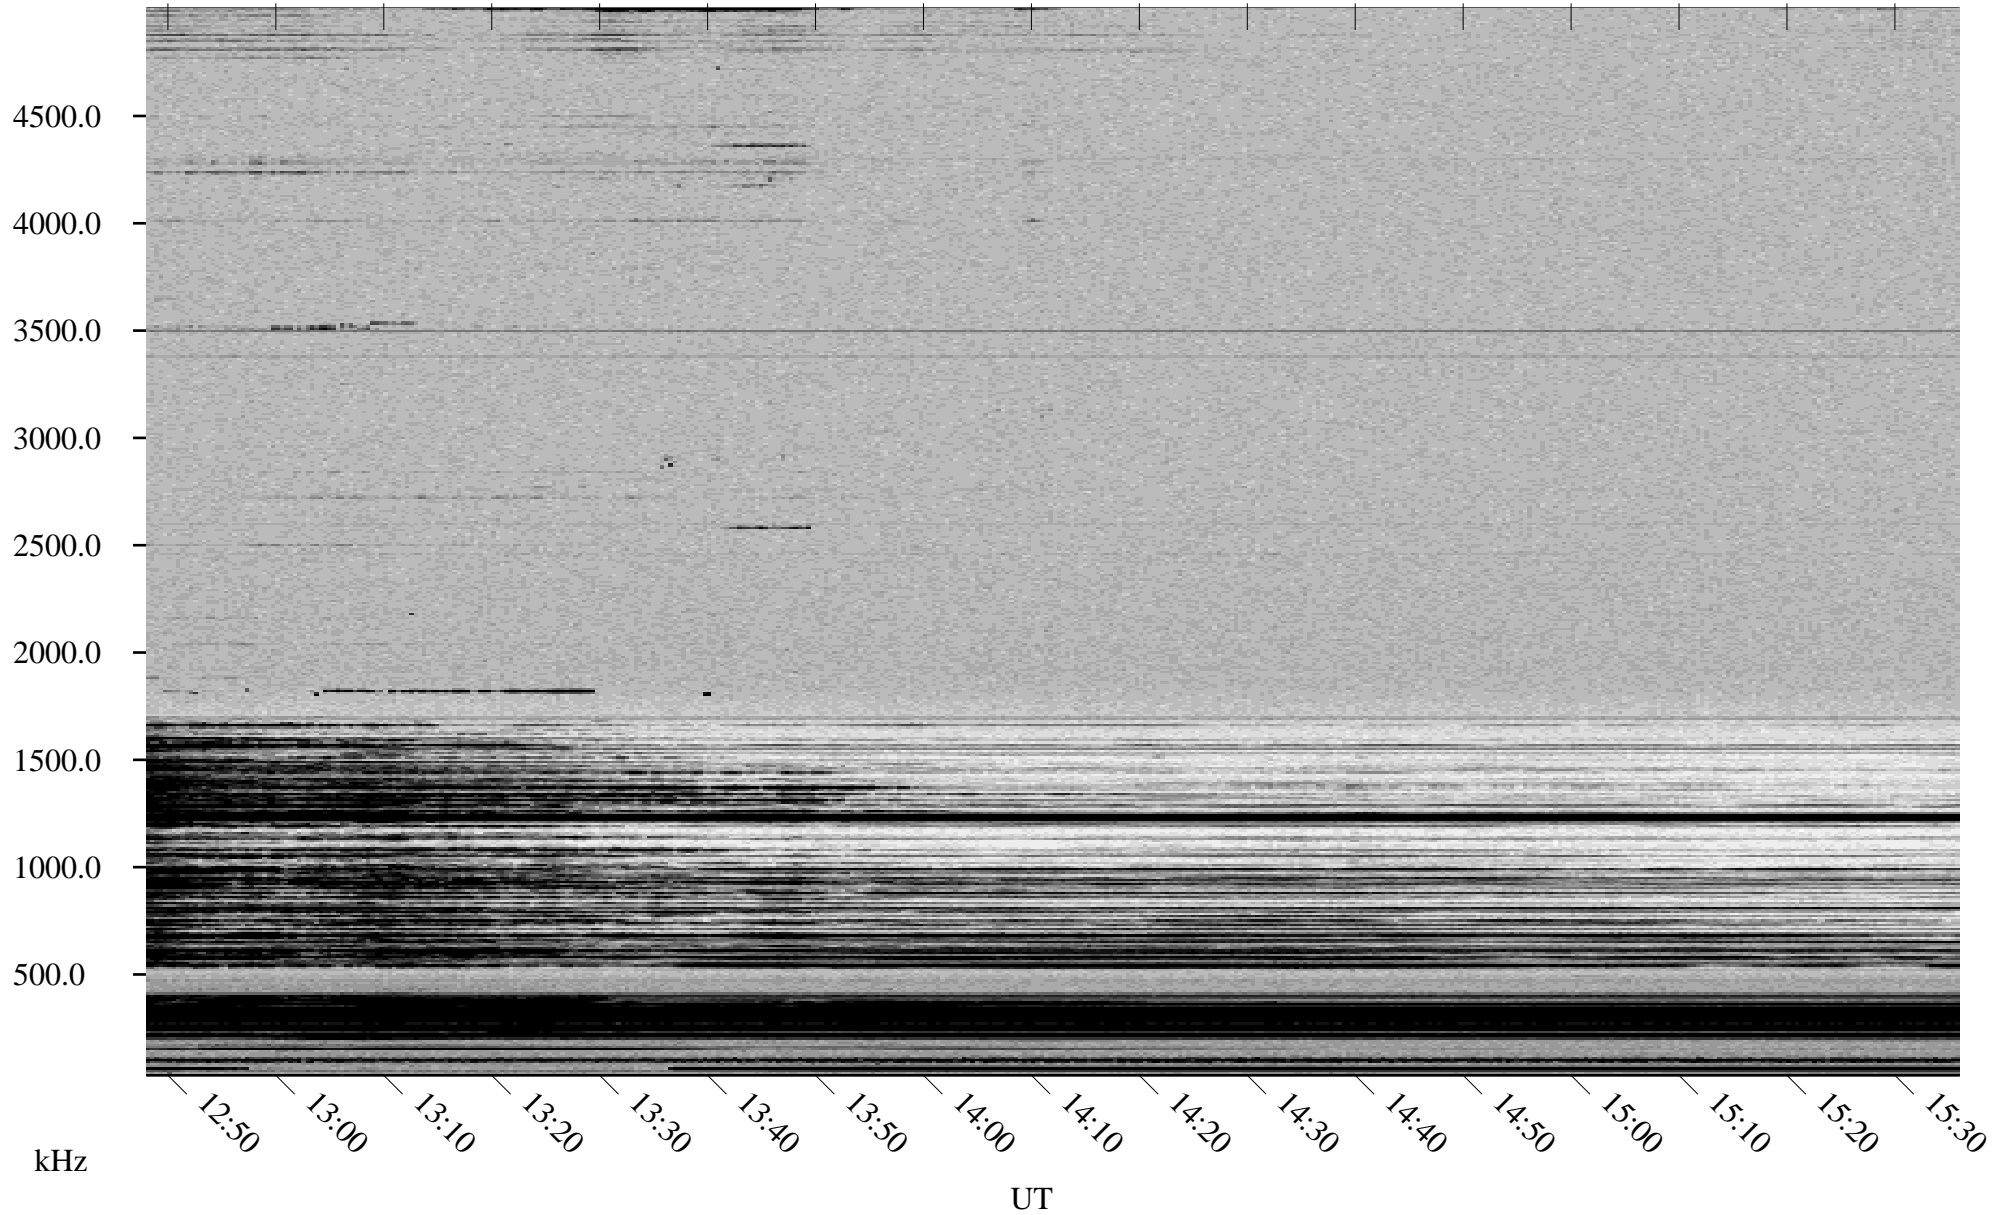

# 11/24/2002 Churchill, Manitoba

Linear Scale    Black = 161    White = 15

ch02327l.r00m max\_12

Page 6

# 11/24/2002 Churchill, Manitoba

Linear Scale    Black = 161    White = 15

ch023271.r00m max\_12

Page 7

# 11/24/2002 Churchill, Manitoba

Linear Scale    Black = 161    White = 15

ch023271.r00m max\_12