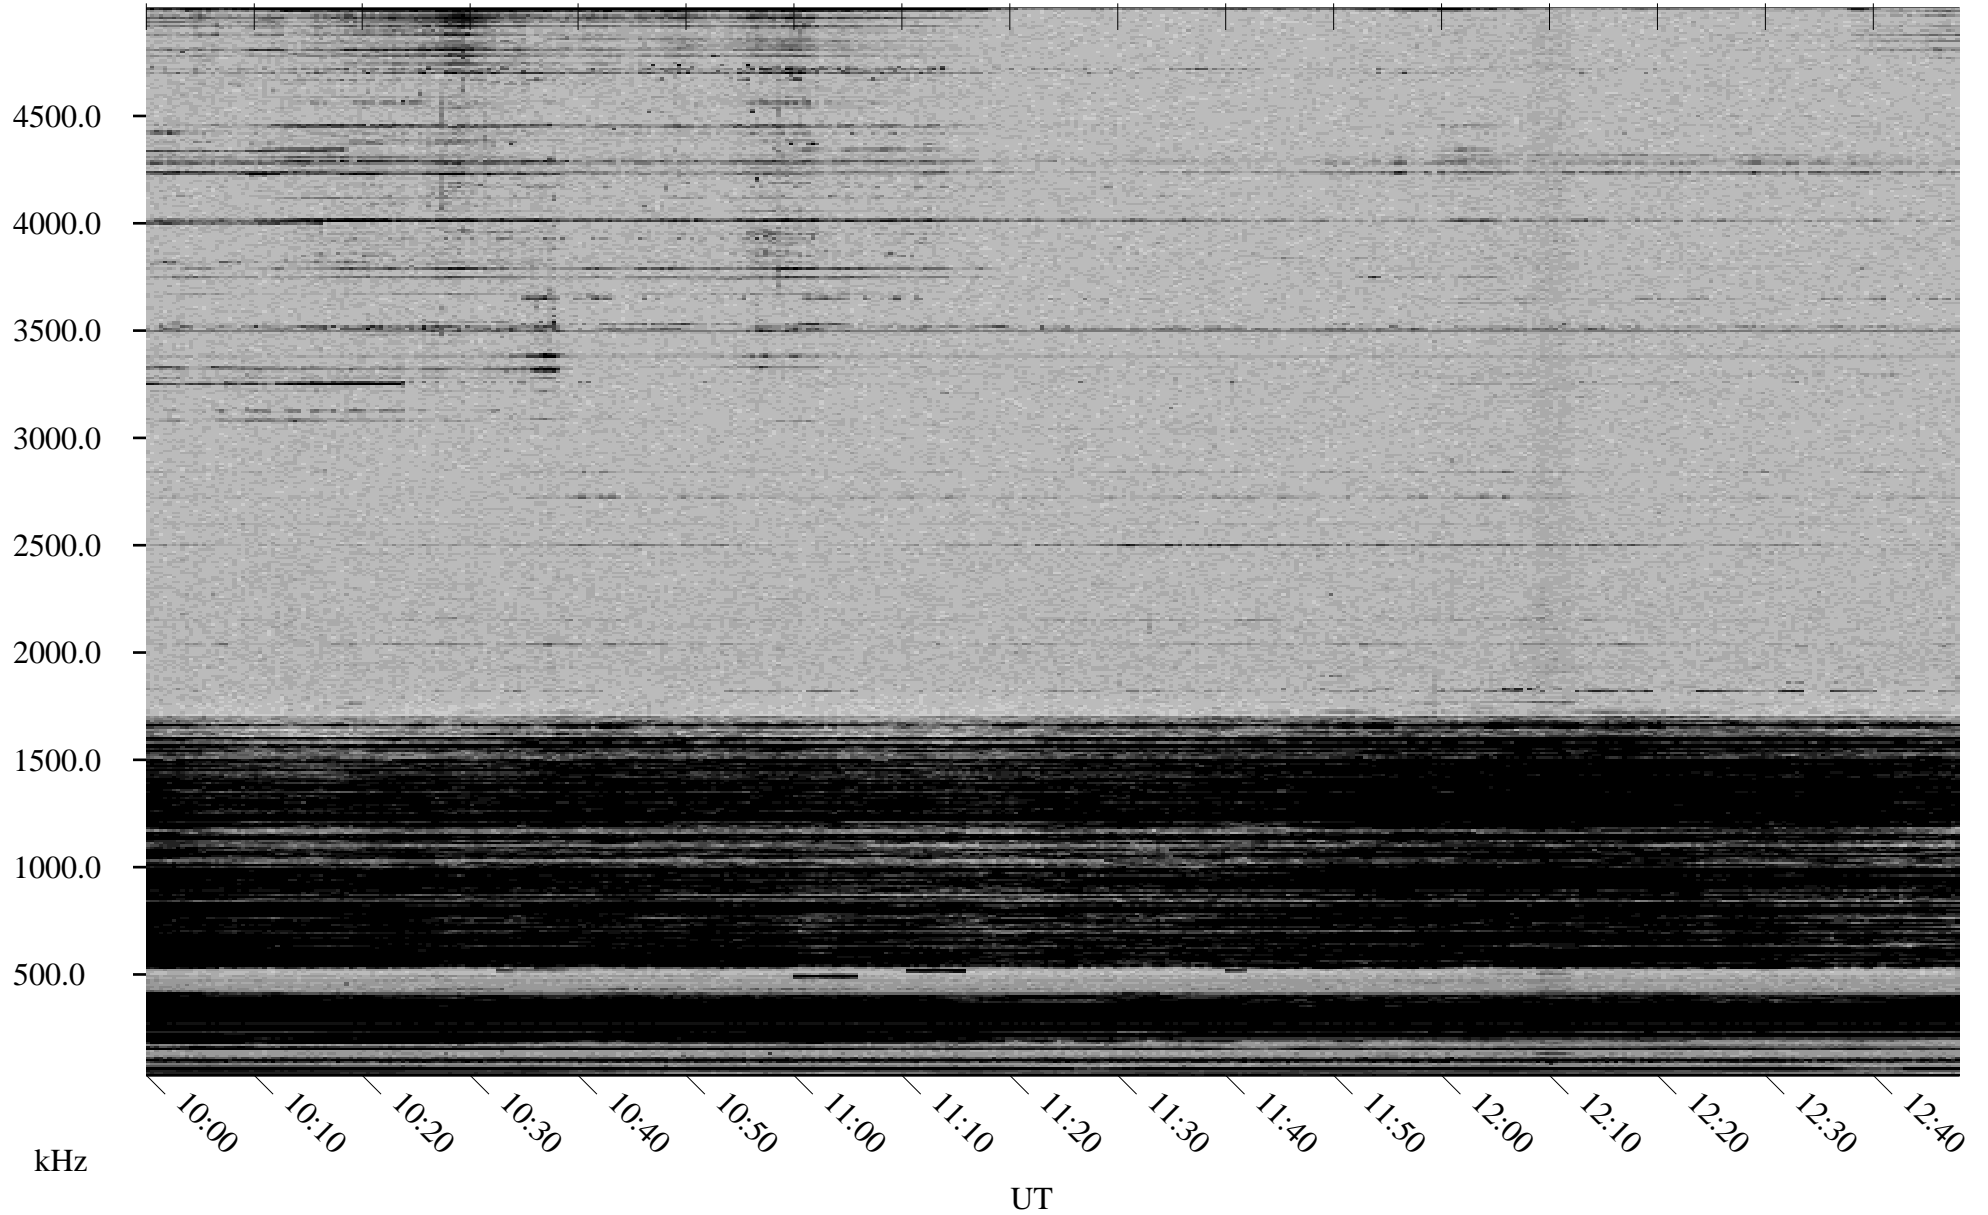

# 11/24/2002 Churchill, Manitoba

Linear Scale    Black = 161    White = 15

ch02327l.r00m max\_12

Page 5

# 11/24/2002 Churchill, Manitoba

Linear Scale    Black = 161    White = 15

ch02327l.r00m max\_12

Page 6