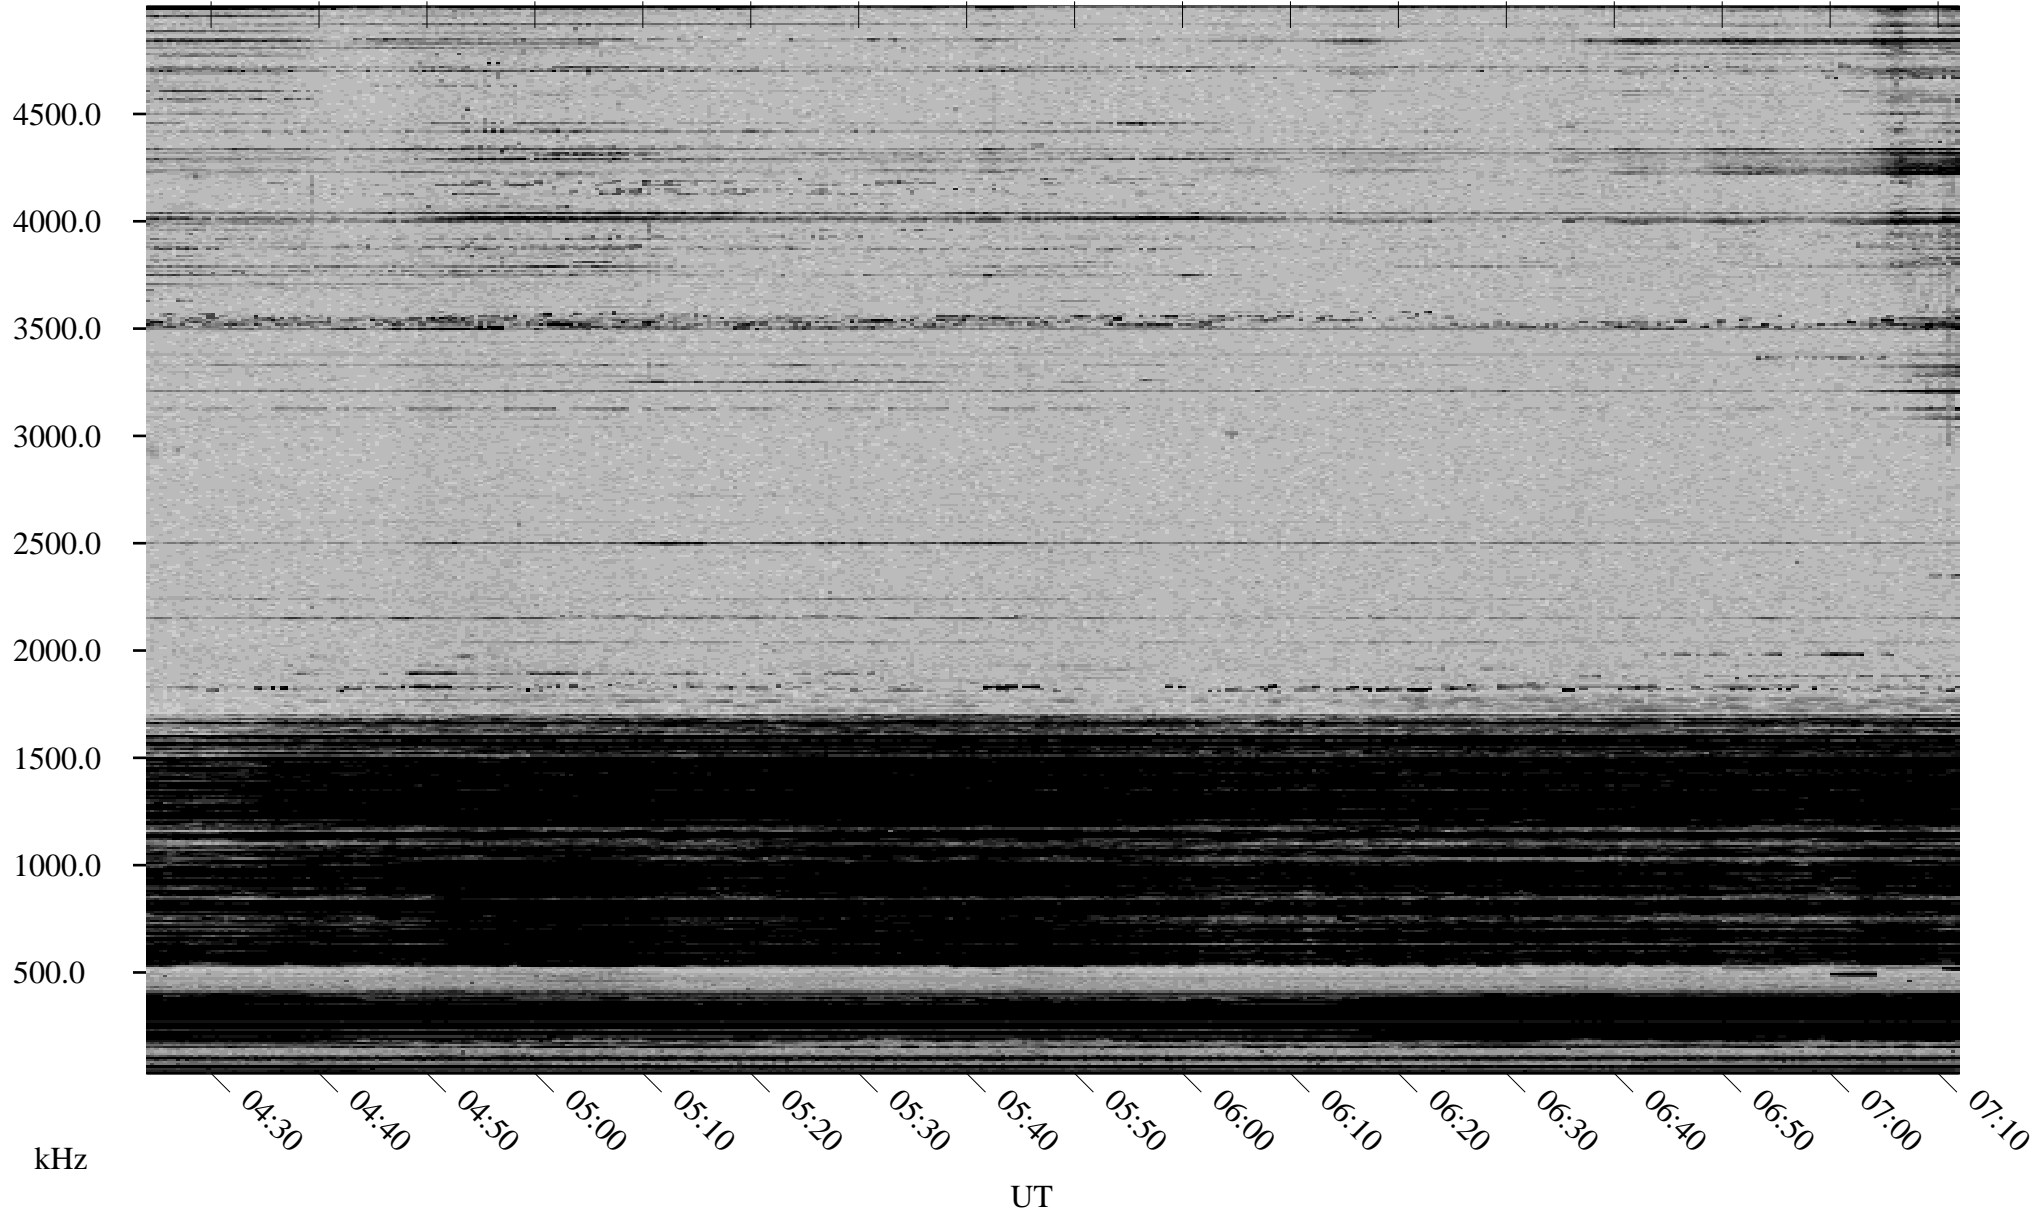

# 11/23/2002 Churchill, Manitoba

Linear Scale    Black = 161    White = 15

ch023271.r00m max\_12

Page 1

# 11/23/2002 Churchill, Manitoba

Linear Scale    Black = 161    White = 15

ch023271.r00m max\_12

Page 2

# 11/24/2002 Churchill, Manitoba

Linear Scale    Black = 161    White = 15

ch023271.r00m max\_12

Page 3

# 11/24/2002 Churchill, Manitoba

Linear Scale    Black = 161    White = 15

ch023271.r00m max\_12

Page 4