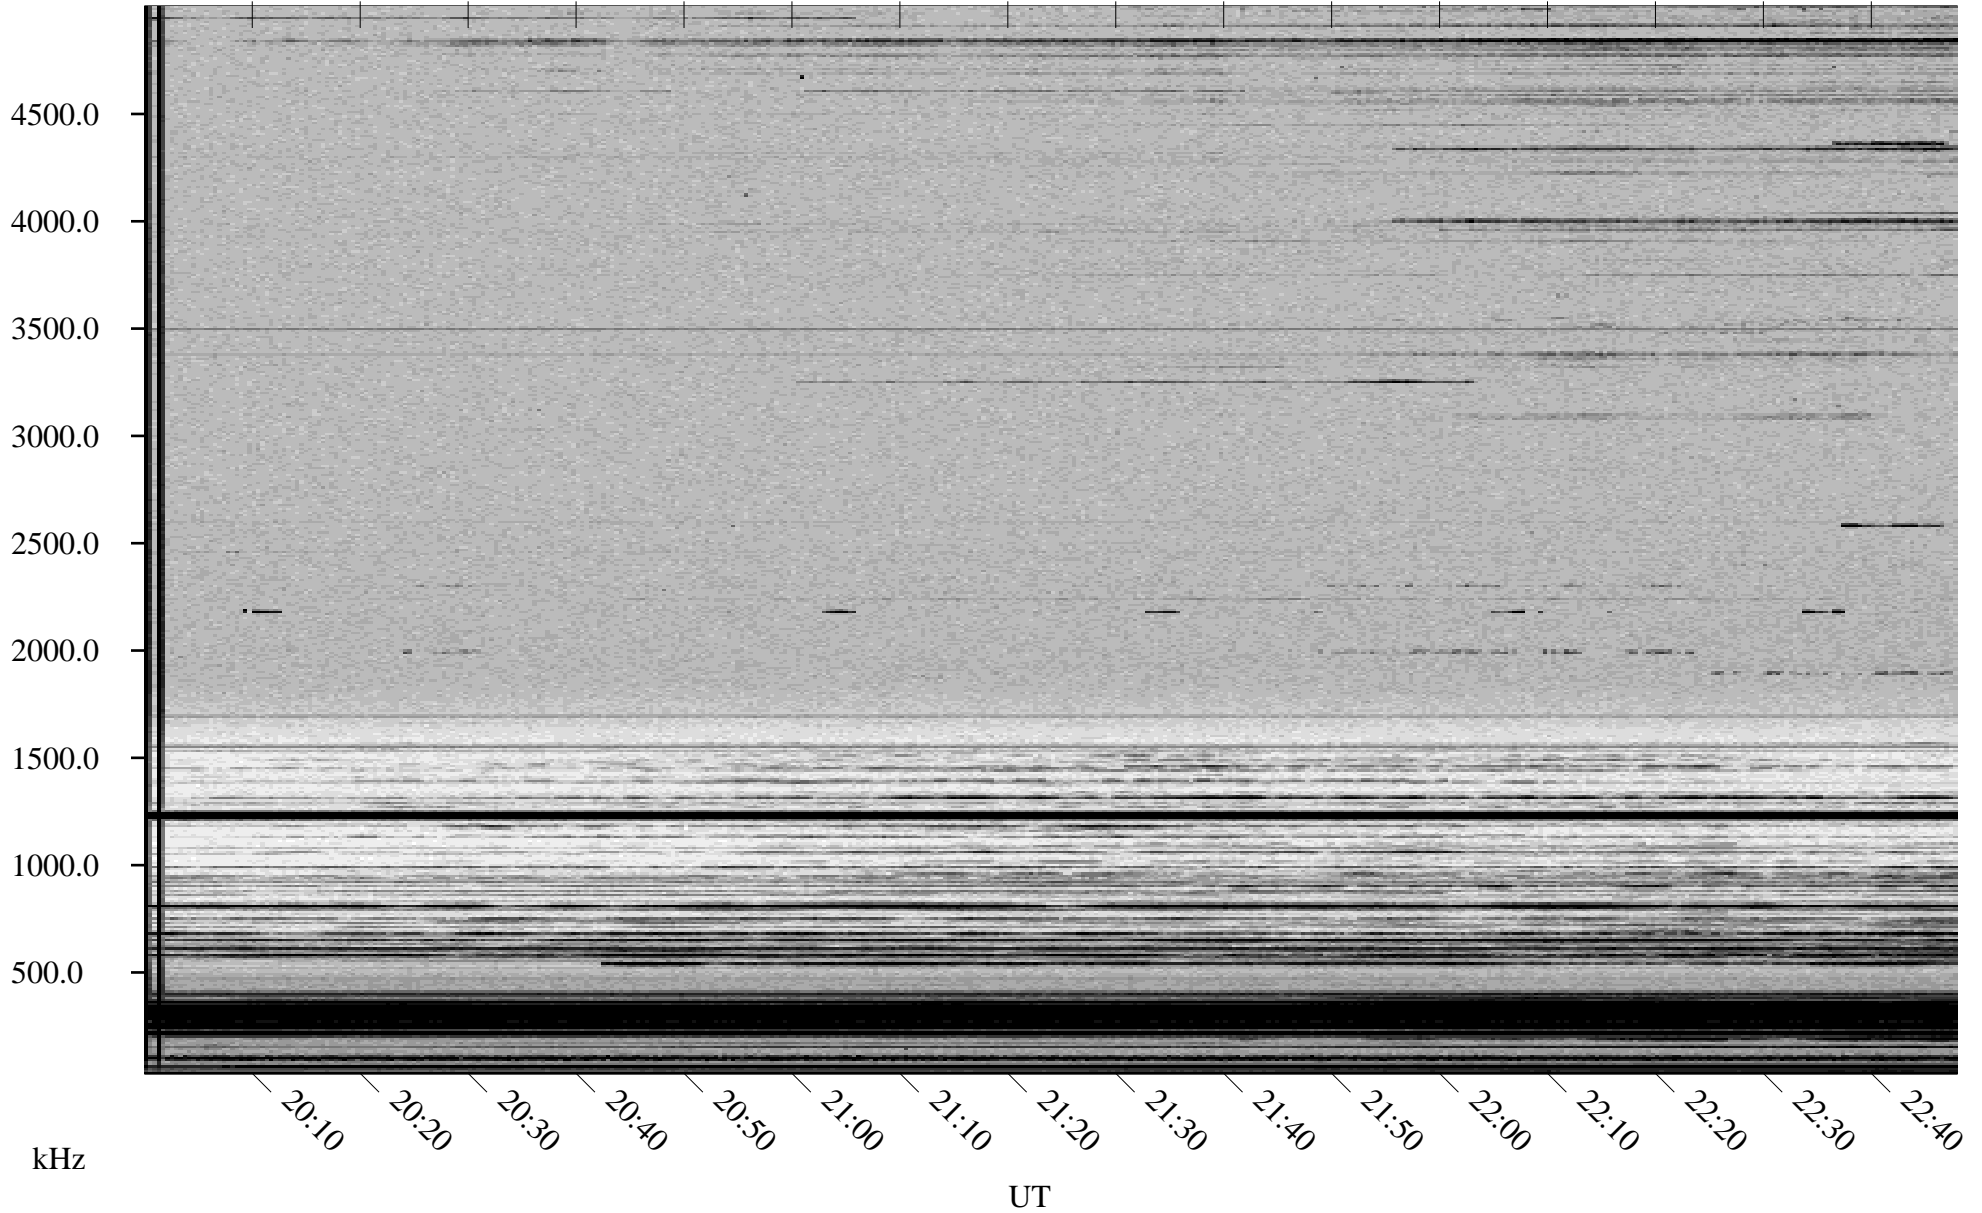

# 11/24/2002 Churchill, Manitoba

Linear Scale    Black = 161    White = 15

ch02328l.r00m max\_12

Page 1

# 11/24/2002 Churchill, Manitoba

Linear Scale    Black = 161    White = 15

ch02328l.r00m max\_12

Page 2

# 11/25/2002 Churchill, Manitoba

Linear Scale    Black = 161    White = 15

ch02328l.r00m max\_12

Page 3

# 11/25/2002 Churchill, Manitoba

Linear Scale    Black = 161    White = 15

ch02328l.r00m max\_12

Page 4