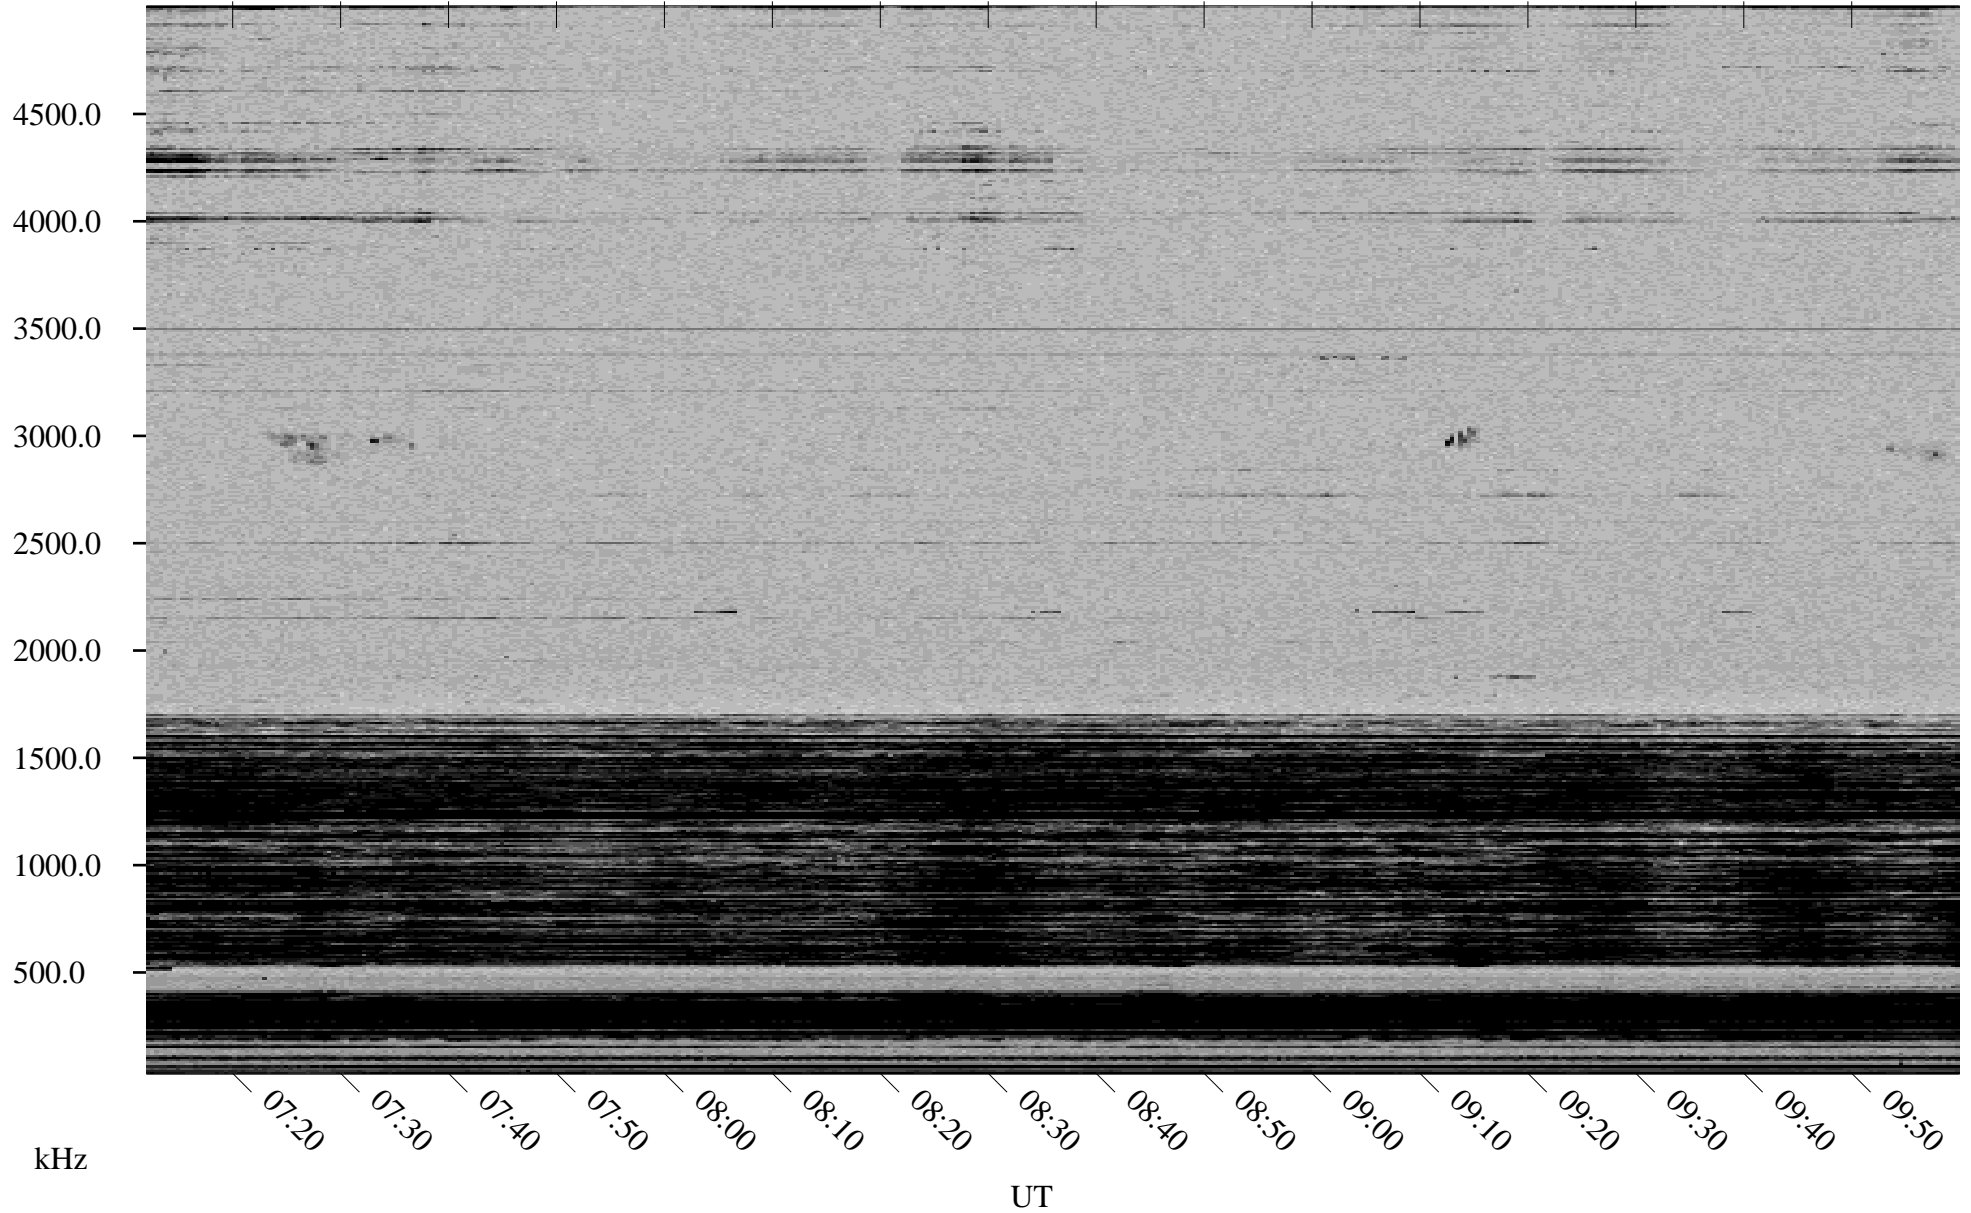

# 11/24/2002 Churchill, Manitoba

Linear Scale    Black = 161    White = 15

ch02328l.r00m max\_12

Page 1

# 11/25/2002 Churchill, Manitoba

Linear Scale    Black = 161    White = 15

ch02328l.r00m max\_12

Page 3

# 11/25/2002 Churchill, Manitoba

Linear Scale    Black = 161    White = 15

ch02328l.r00m max\_12

Page 4

# 11/25/2002 Churchill, Manitoba

Linear Scale    Black = 161    White = 15

ch02328l.r00m max\_12

Page 5