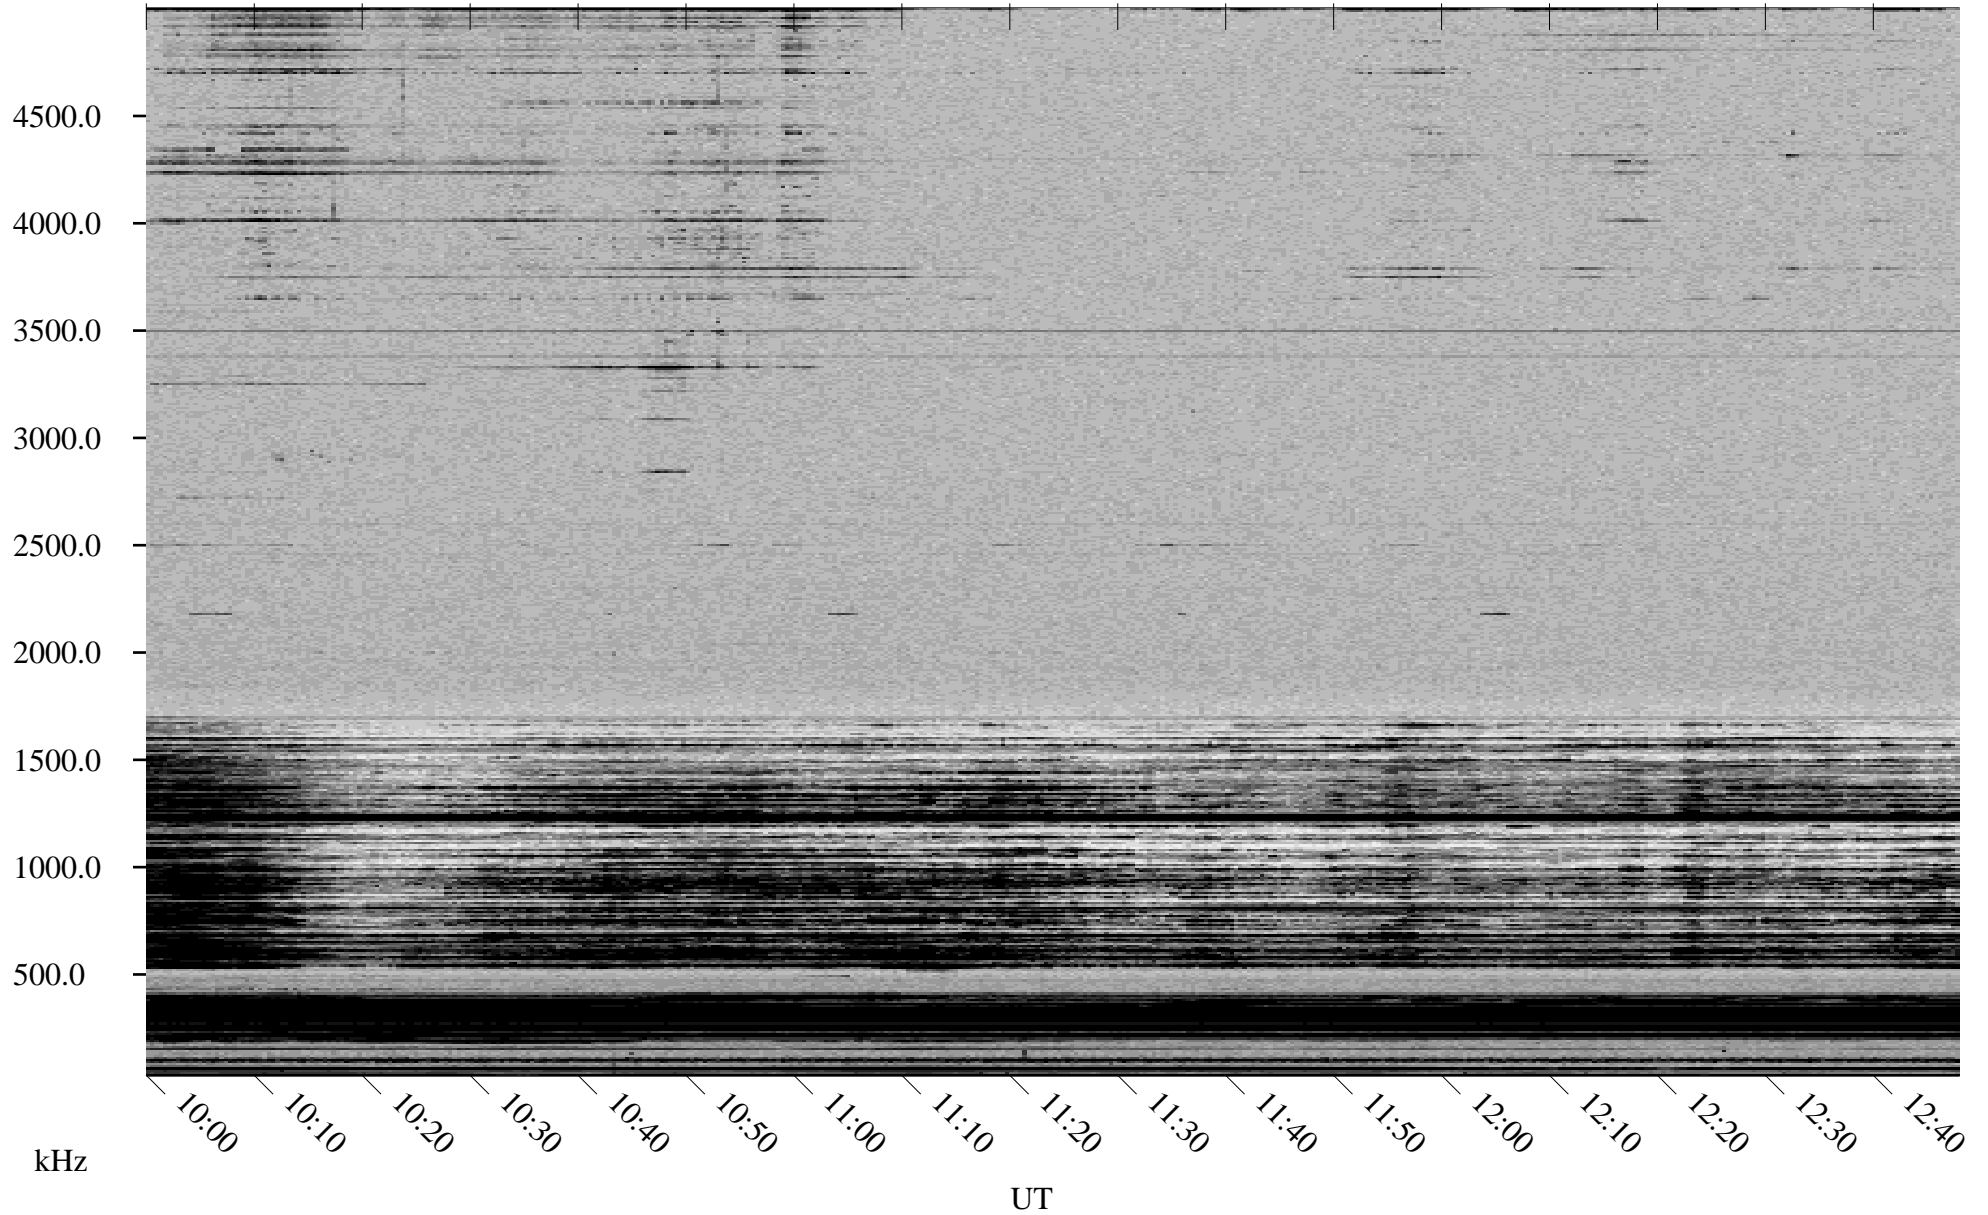

# 11/25/2002 Churchill, Manitoba

Linear Scale    Black = 161    White = 15

ch02328l.r00m max\_12

Page 5

# 11/25/2002 Churchill, Manitoba

Linear Scale    Black = 161    White = 15

ch02328l.r00m max\_12

Page 6

# 11/25/2002 Churchill, Manitoba

Linear Scale    Black = 161    White = 15

ch02328l.r00m max\_12

Page 7

# 11/25/2002 Churchill, Manitoba

Linear Scale    Black = 161    White = 15

ch02328l.r00m max\_12