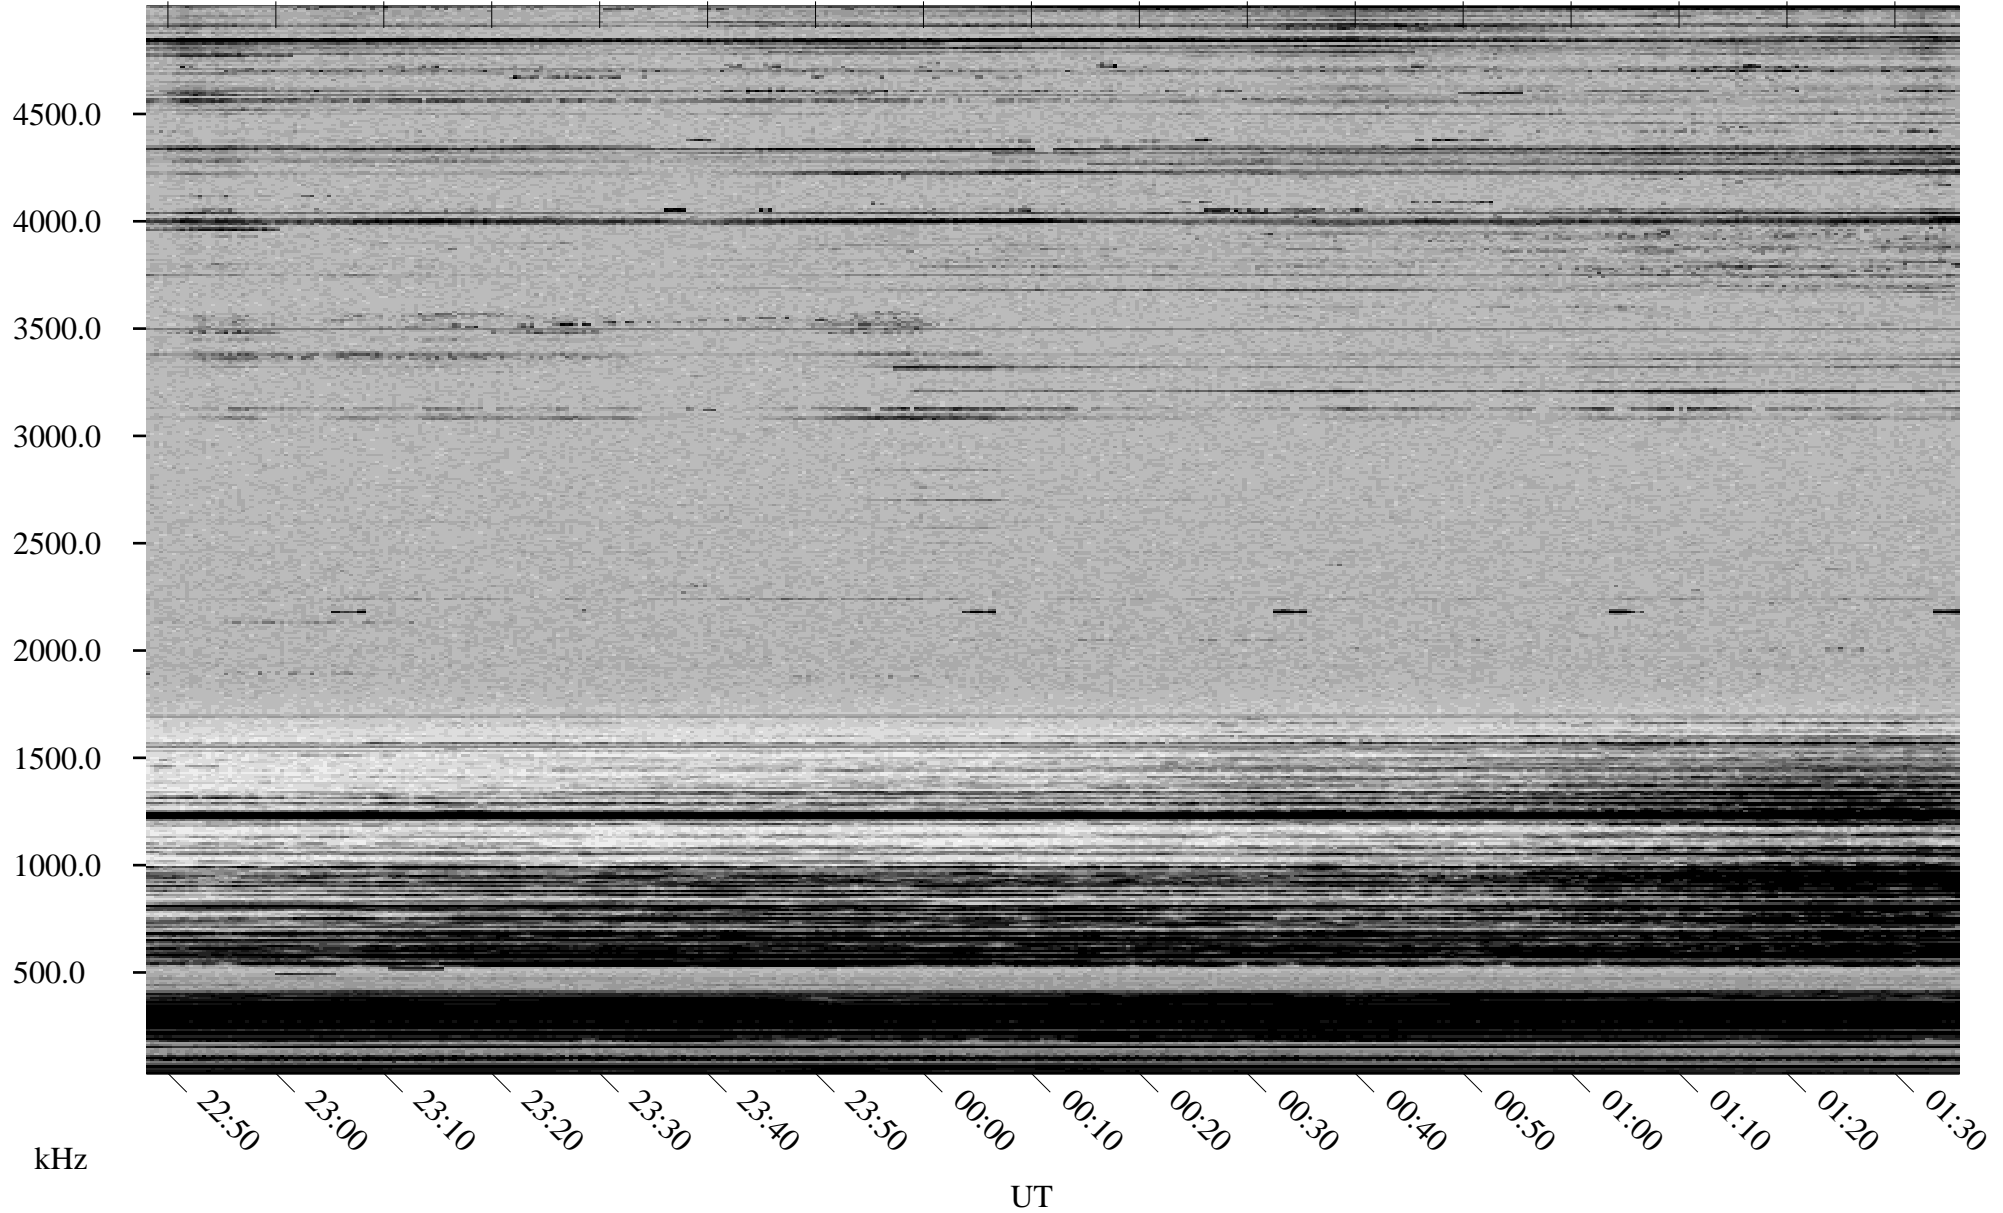

# 11/24/2002 Churchill, Manitoba

Linear Scale    Black = 161    White = 15

ch02328l.r00m max\_12

Page 1

# 11/24/2002 Churchill, Manitoba

Linear Scale    Black = 161    White = 15

ch02328l.r00m max\_12

Page 2

# 11/25/2002 Churchill, Manitoba

Linear Scale    Black = 161    White = 15

ch02328l.r00m max\_12

Page 3

# 11/25/2002 Churchill, Manitoba

Linear Scale    Black = 161    White = 15

ch02328l.r00m max\_12

Page 4