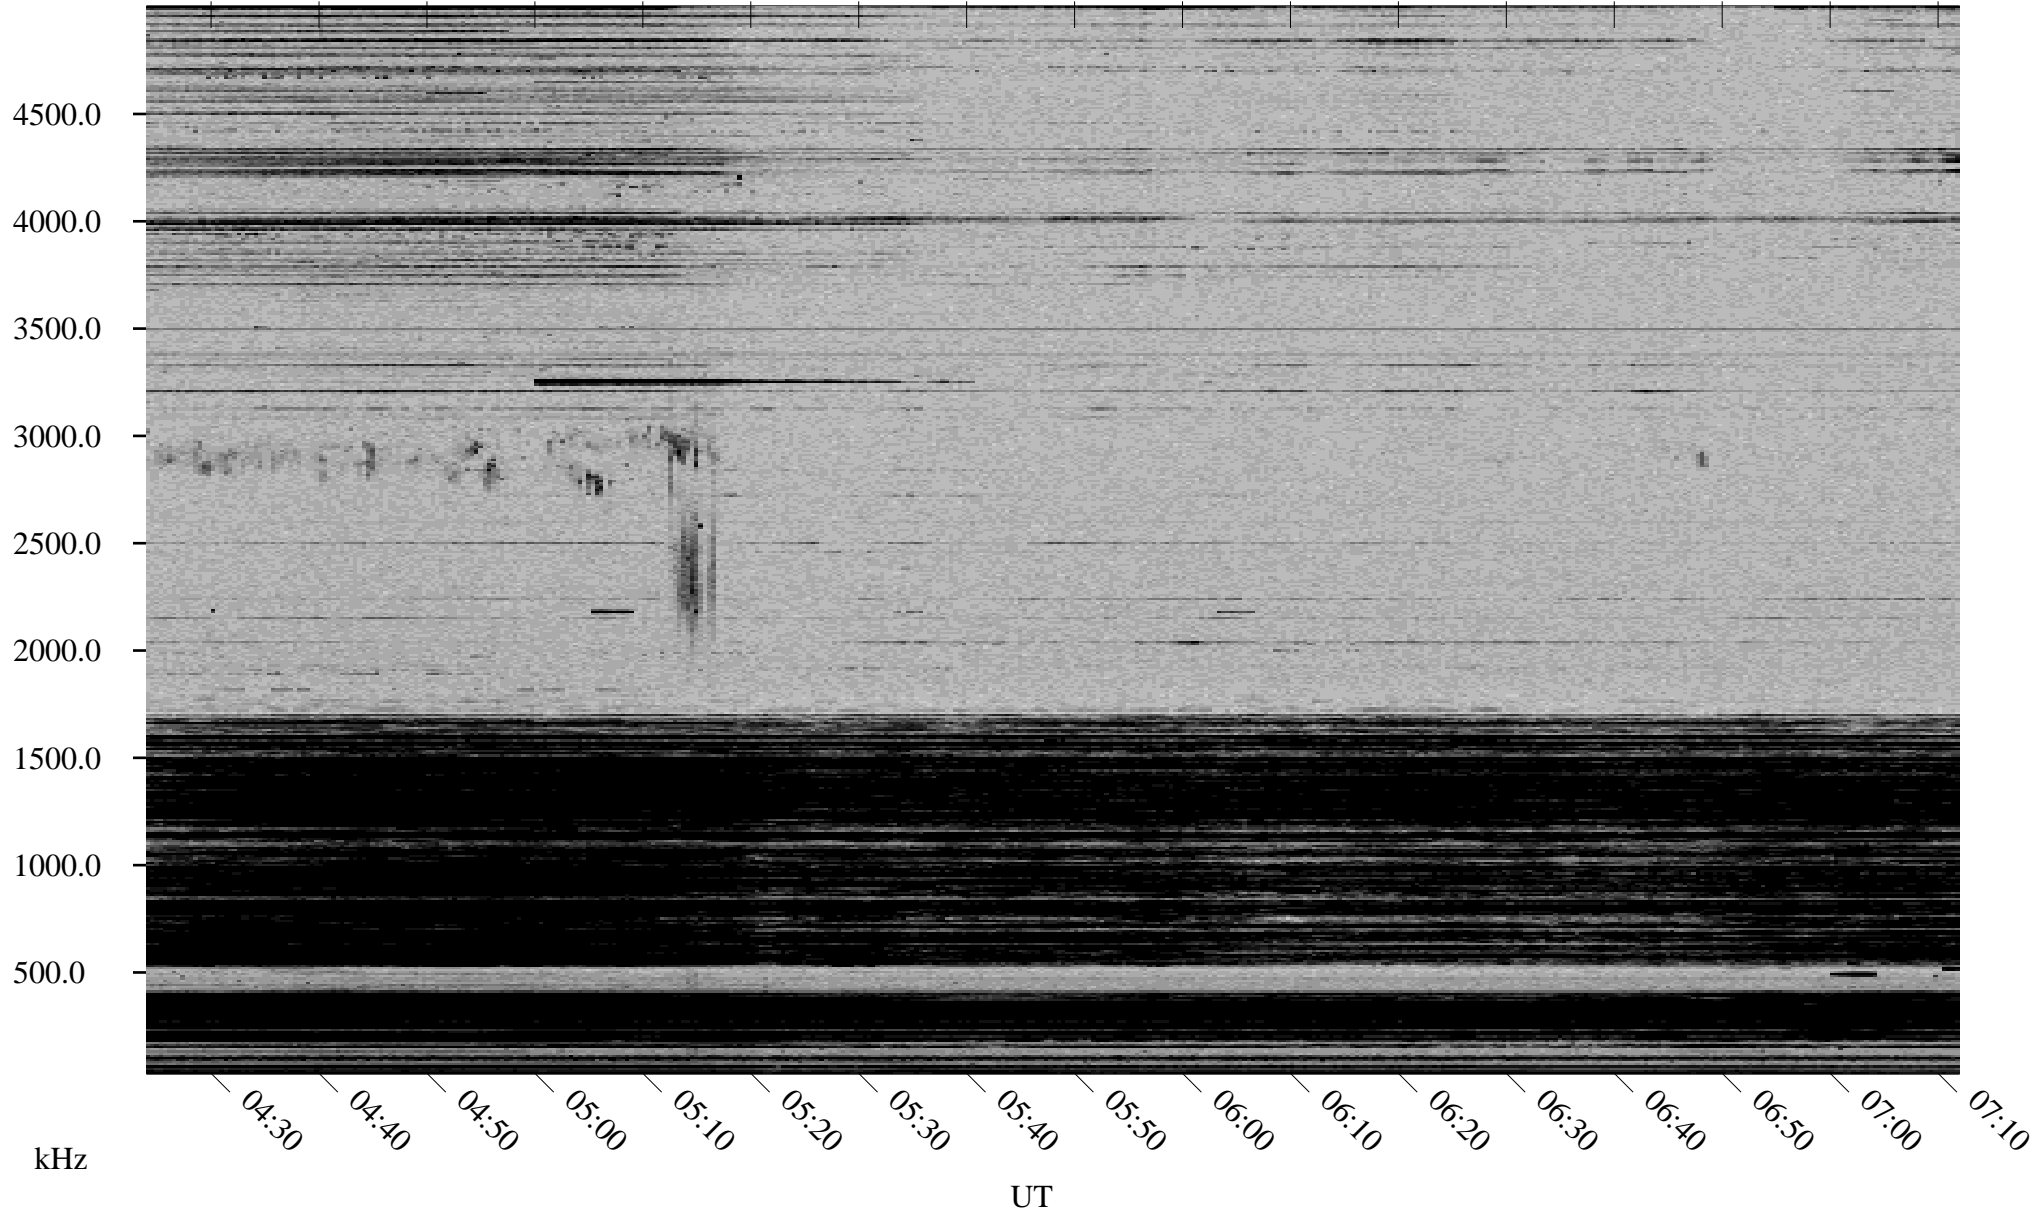

# 11/24/2002 Churchill, Manitoba

Linear Scale    Black = 161    White = 15

ch02328l.r00m max\_12

Page 1

# 11/24/2002 Churchill, Manitoba

Linear Scale    Black = 161    White = 15

ch02328l.r00m max\_12

Page 2

# 11/25/2002 Churchill, Manitoba

Linear Scale    Black = 161    White = 15

ch02328l.r00m max\_12

Page 3

# 11/25/2002 Churchill, Manitoba

Linear Scale    Black = 161    White = 15

ch02328l.r00m max\_12

Page 4