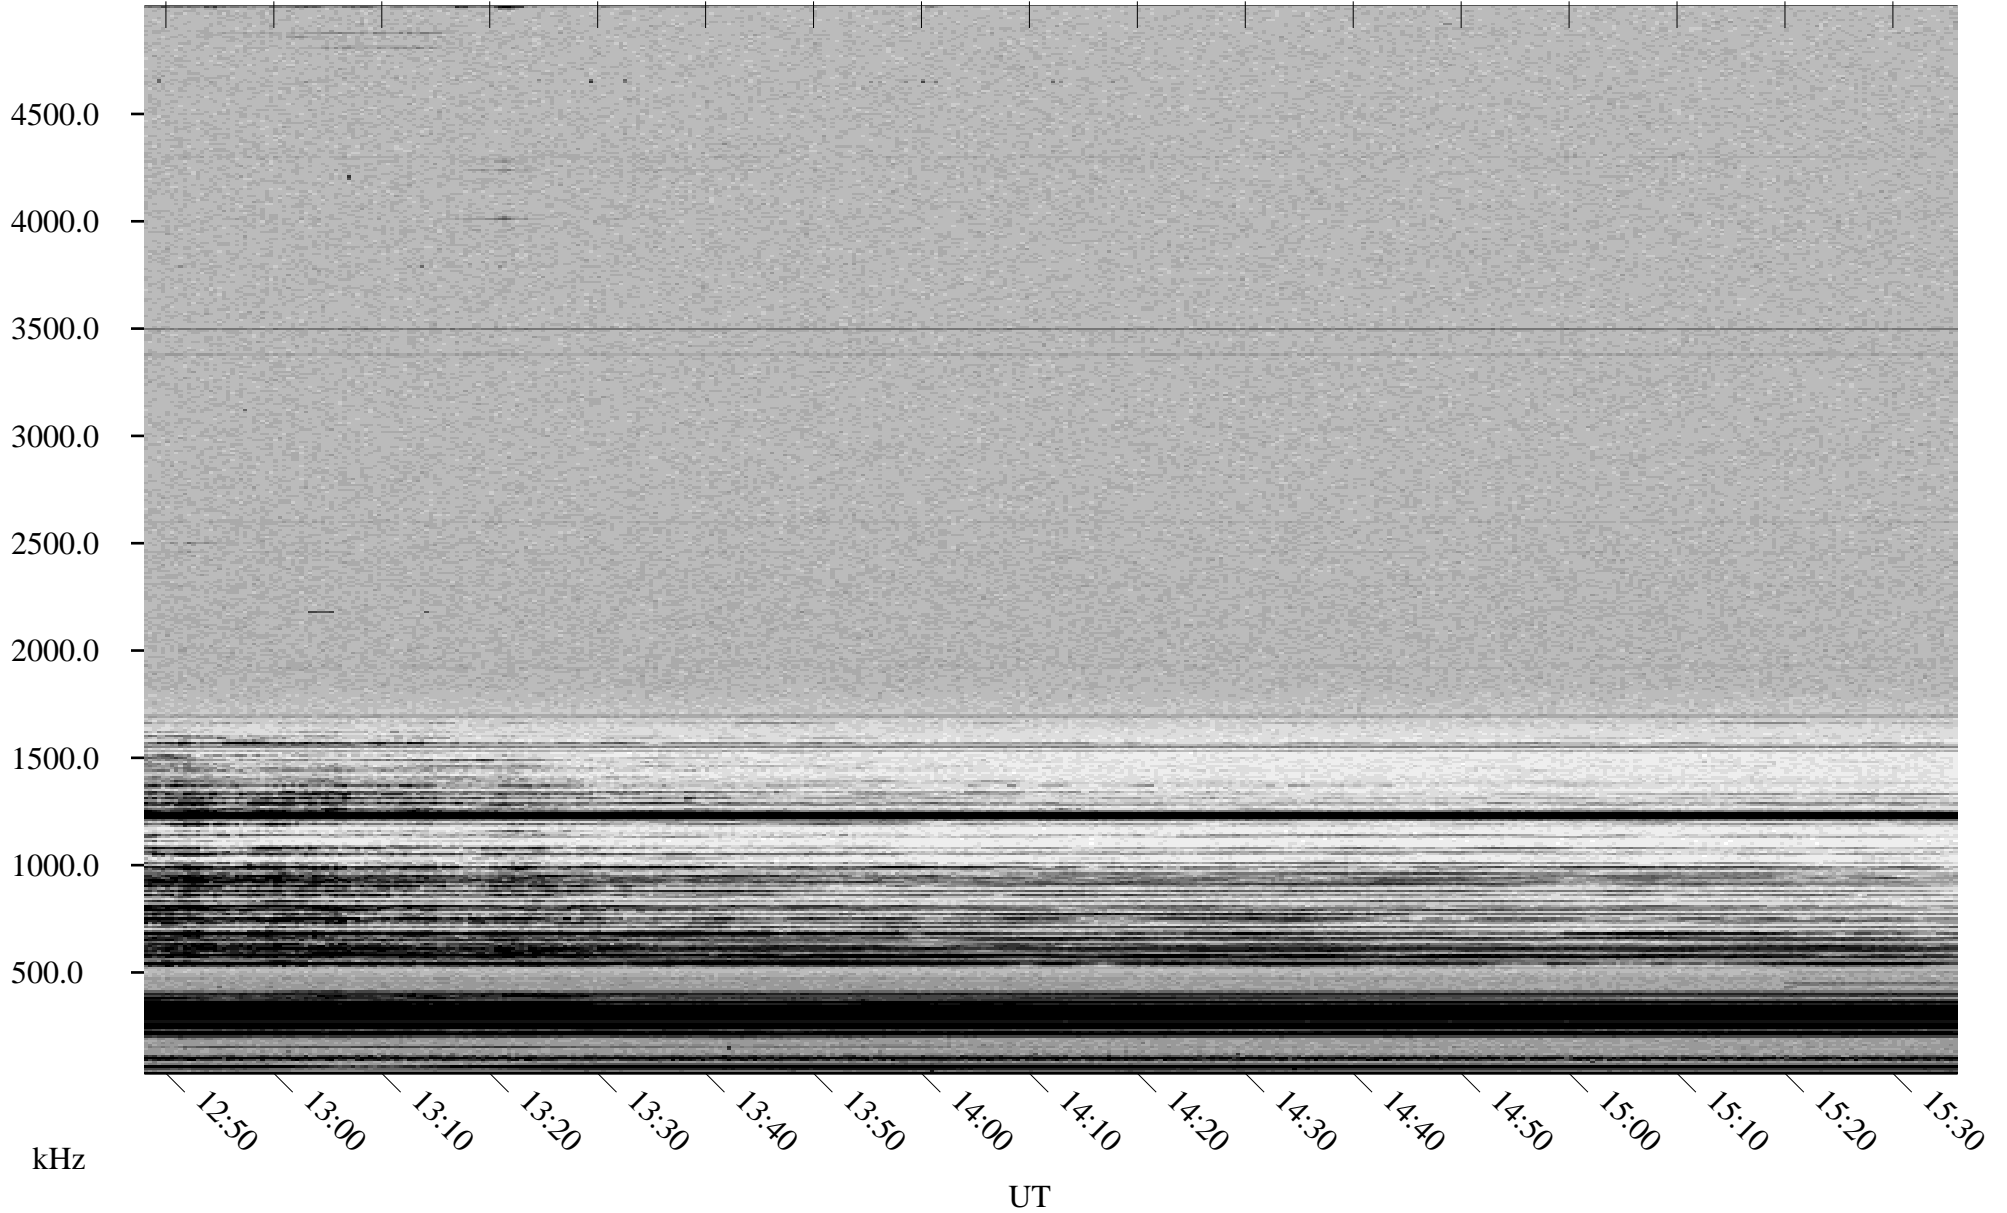

# 11/25/2002 Churchill, Manitoba

Linear Scale    Black = 161    White = 15

ch02328l.r00m max\_12

Page 6

# 11/25/2002 Churchill, Manitoba

Linear Scale    Black = 161    White = 15

ch02328l.r00m max\_12

Page 7

# 11/25/2002 Churchill, Manitoba

Linear Scale    Black = 161    White = 15

ch02328l.r00m max\_12