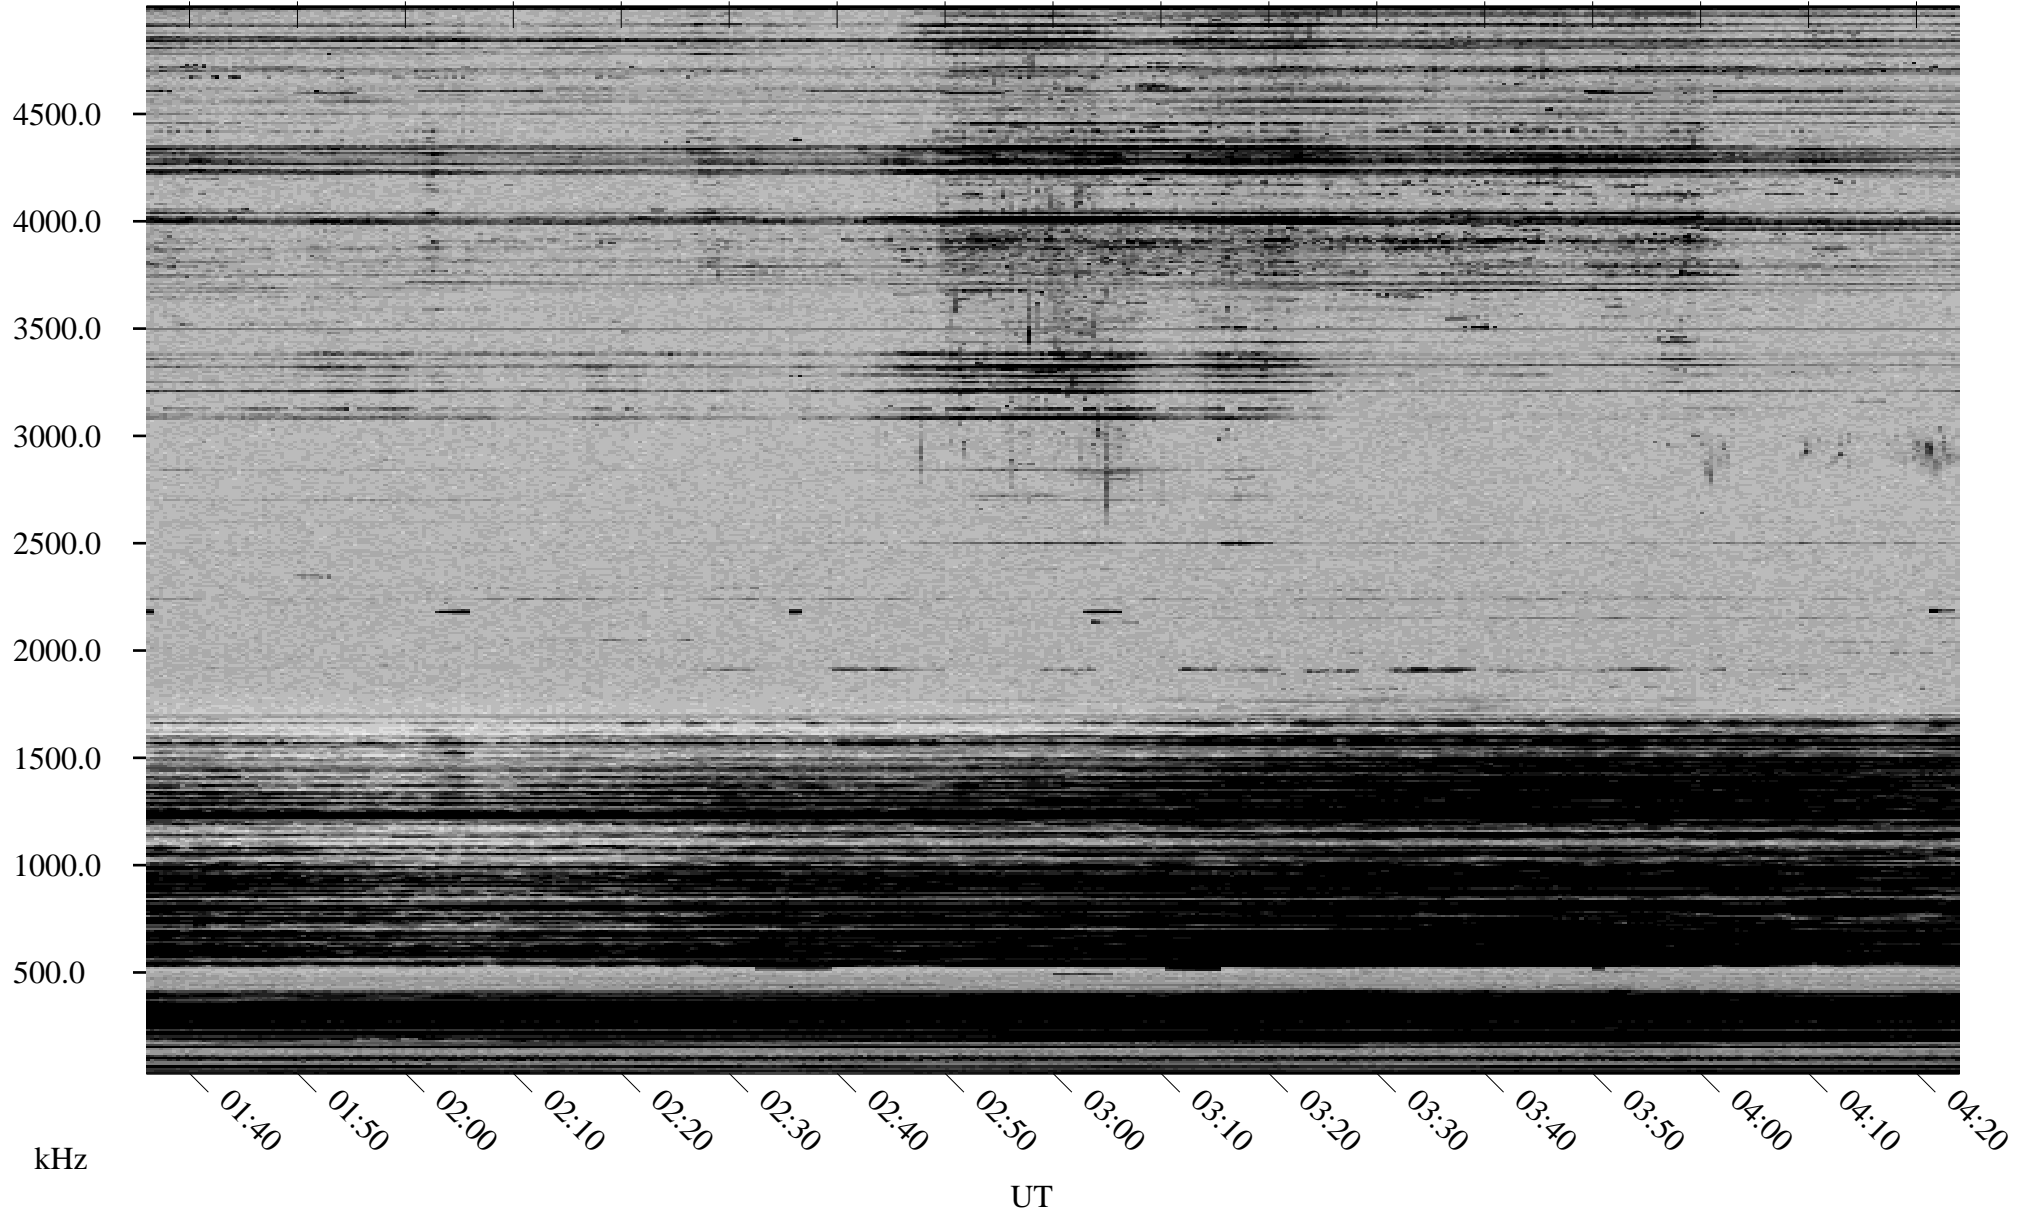

# 11/24/2002 Churchill, Manitoba

Linear Scale    Black = 161    White = 15

ch02328l.r00m max\_12

Page 1

# 11/24/2002 Churchill, Manitoba

Linear Scale    Black = 161    White = 15

ch02328l.r00m max\_12

Page 2

# 11/25/2002 Churchill, Manitoba

Linear Scale    Black = 161    White = 15

ch02328l.r00m max\_12

Page 3

# 11/25/2002 Churchill, Manitoba

Linear Scale    Black = 161    White = 15

ch02328l.r00m max\_12

Page 4