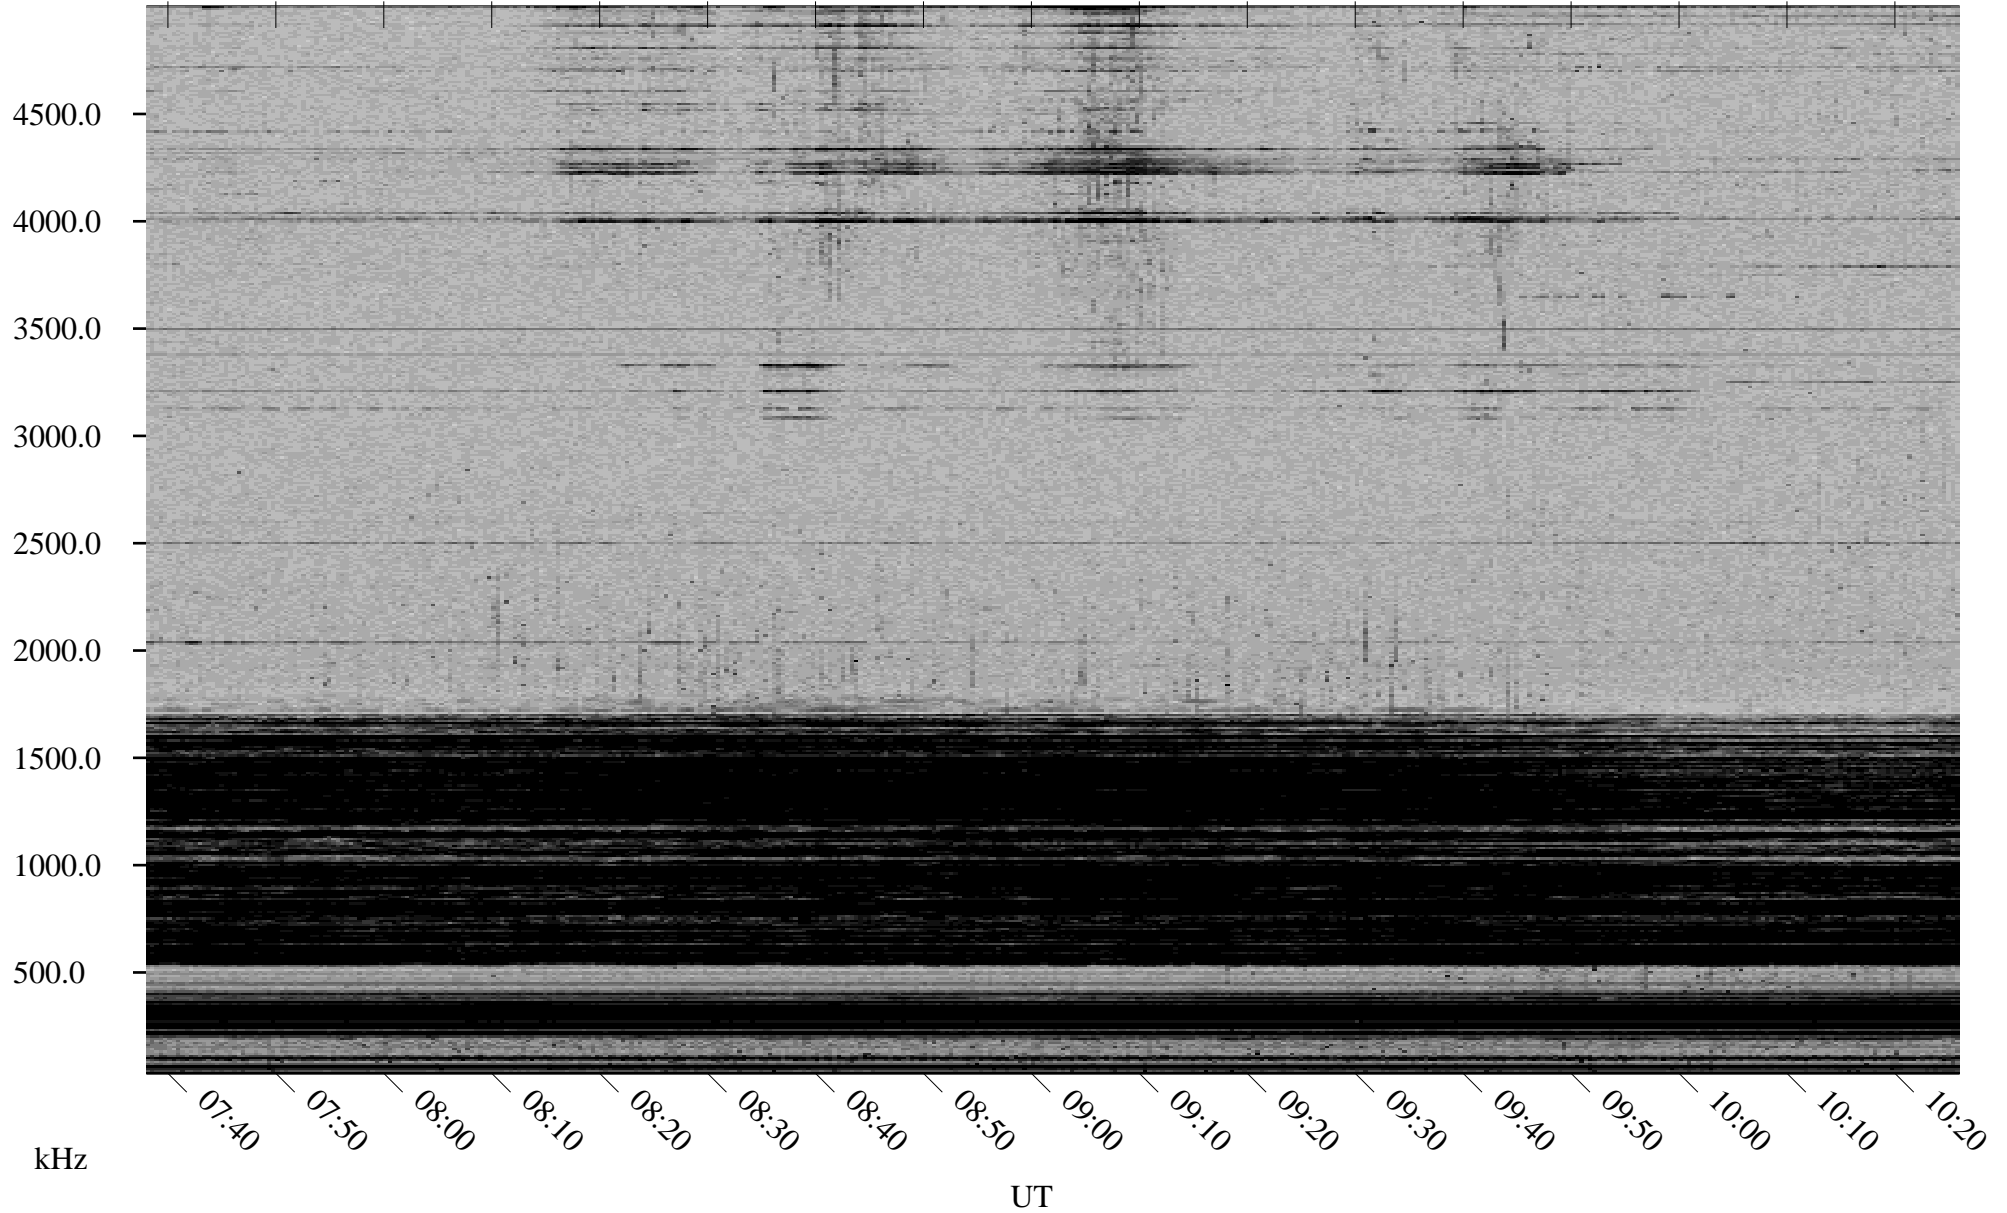

# 11/25/2002 Churchill, Manitoba

Linear Scale    Black = 161    White = 15

ch02329l.r01m max\_12

Page 1

# 11/26/2002 Churchill, Manitoba

Linear Scale    Black = 161    White = 15

ch02329l.r01m max\_12

Page 3

# 11/26/2002 Churchill, Manitoba

Linear Scale    Black = 161    White = 15

ch02329l.r01m max\_12

Page 4

# 11/26/2002 Churchill, Manitoba

Linear Scale    Black = 161    White = 15

ch02329l.r01m max\_12

Page 5