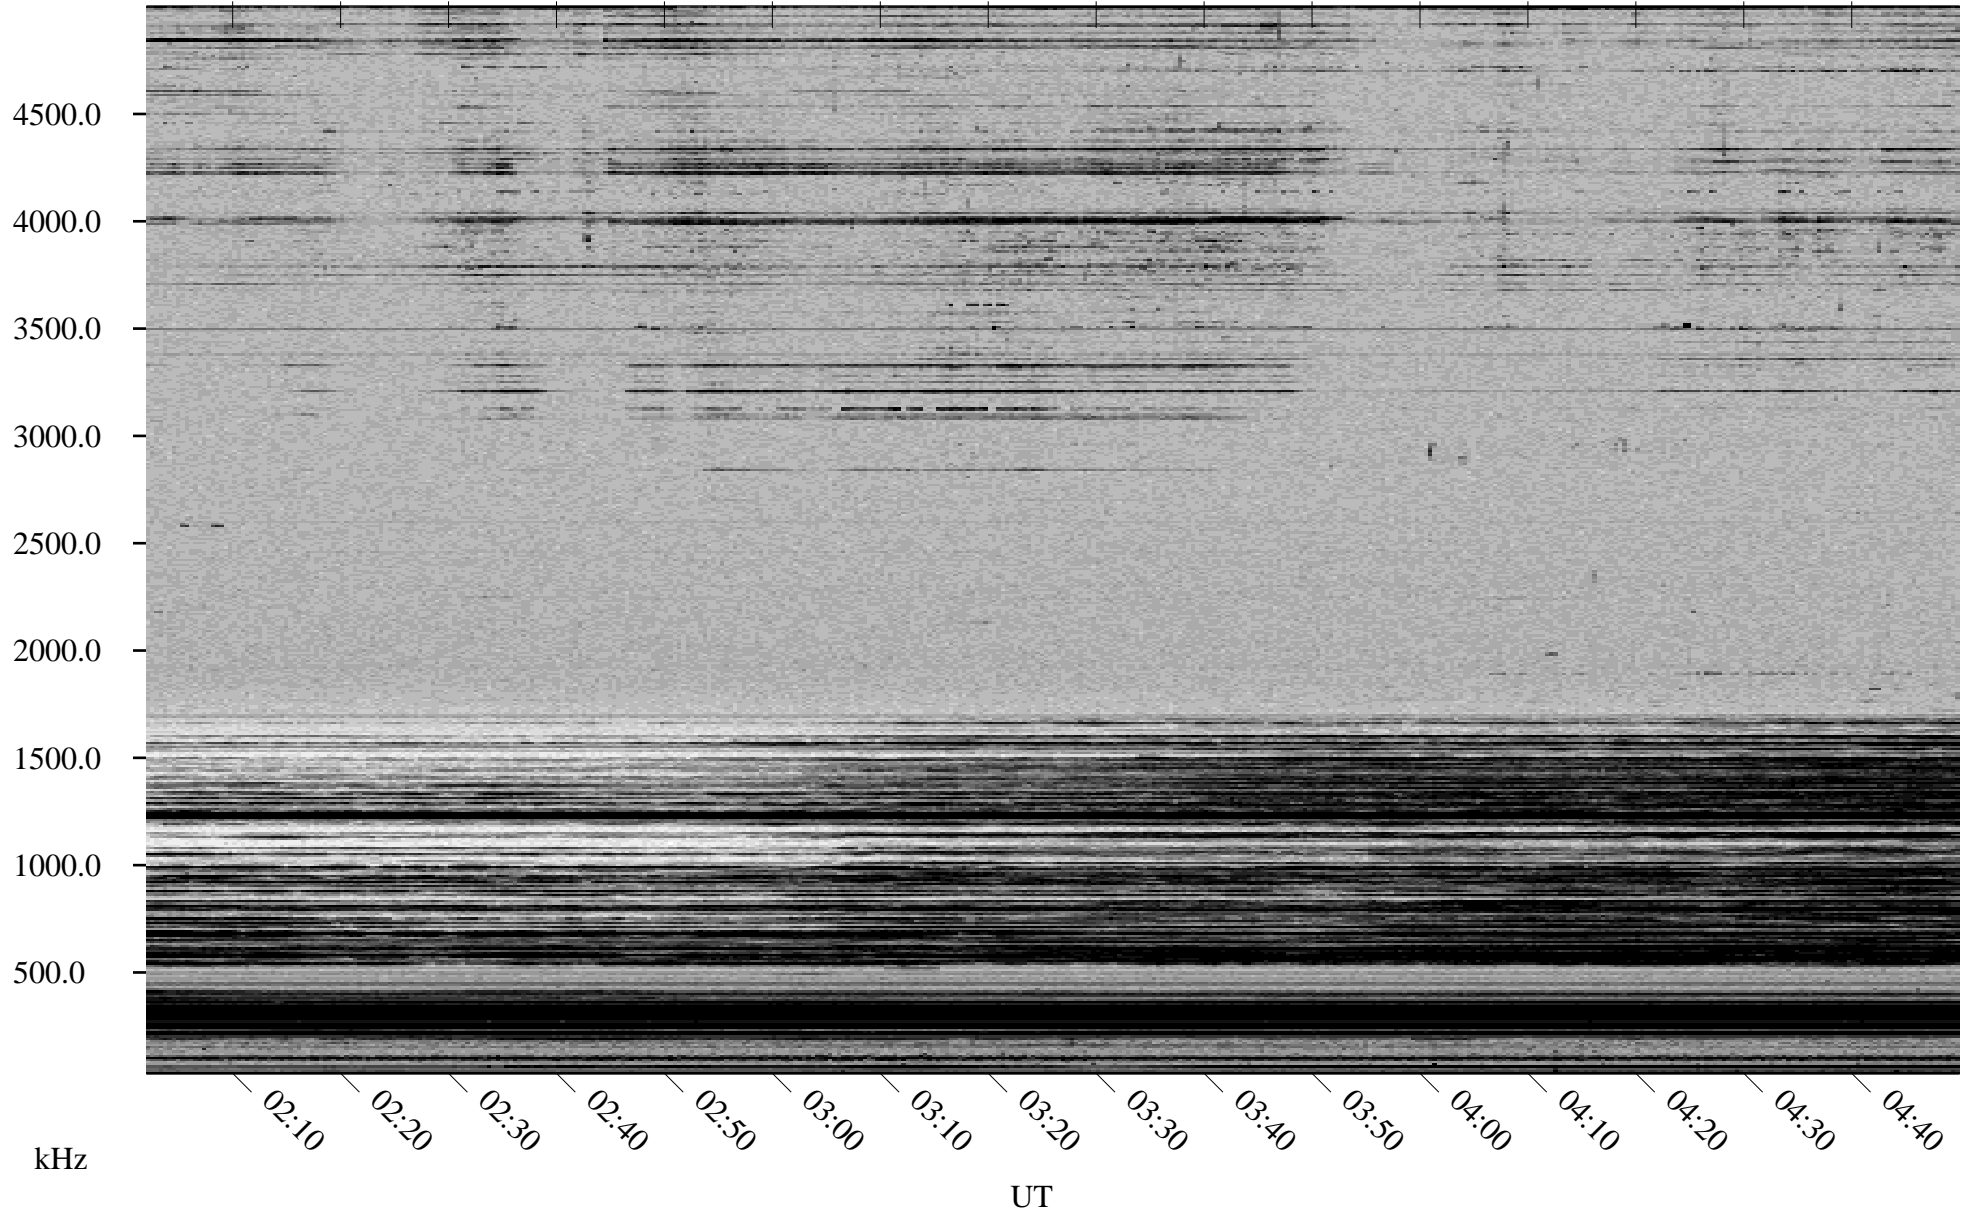

# 11/25/2002 Churchill, Manitoba

Linear Scale    Black = 161    White = 15

ch02329l.r01m max\_12

Page 1

# 11/25/2002 Churchill, Manitoba

Linear Scale    Black = 161    White = 15

ch02329l.r01m max\_12

Page 2

# 11/26/2002 Churchill, Manitoba

Linear Scale    Black = 161    White = 15

ch02329l.r01m max\_12

Page 3

# 11/26/2002 Churchill, Manitoba

Linear Scale    Black = 161    White = 15

ch02329l.r01m max\_12

Page 4