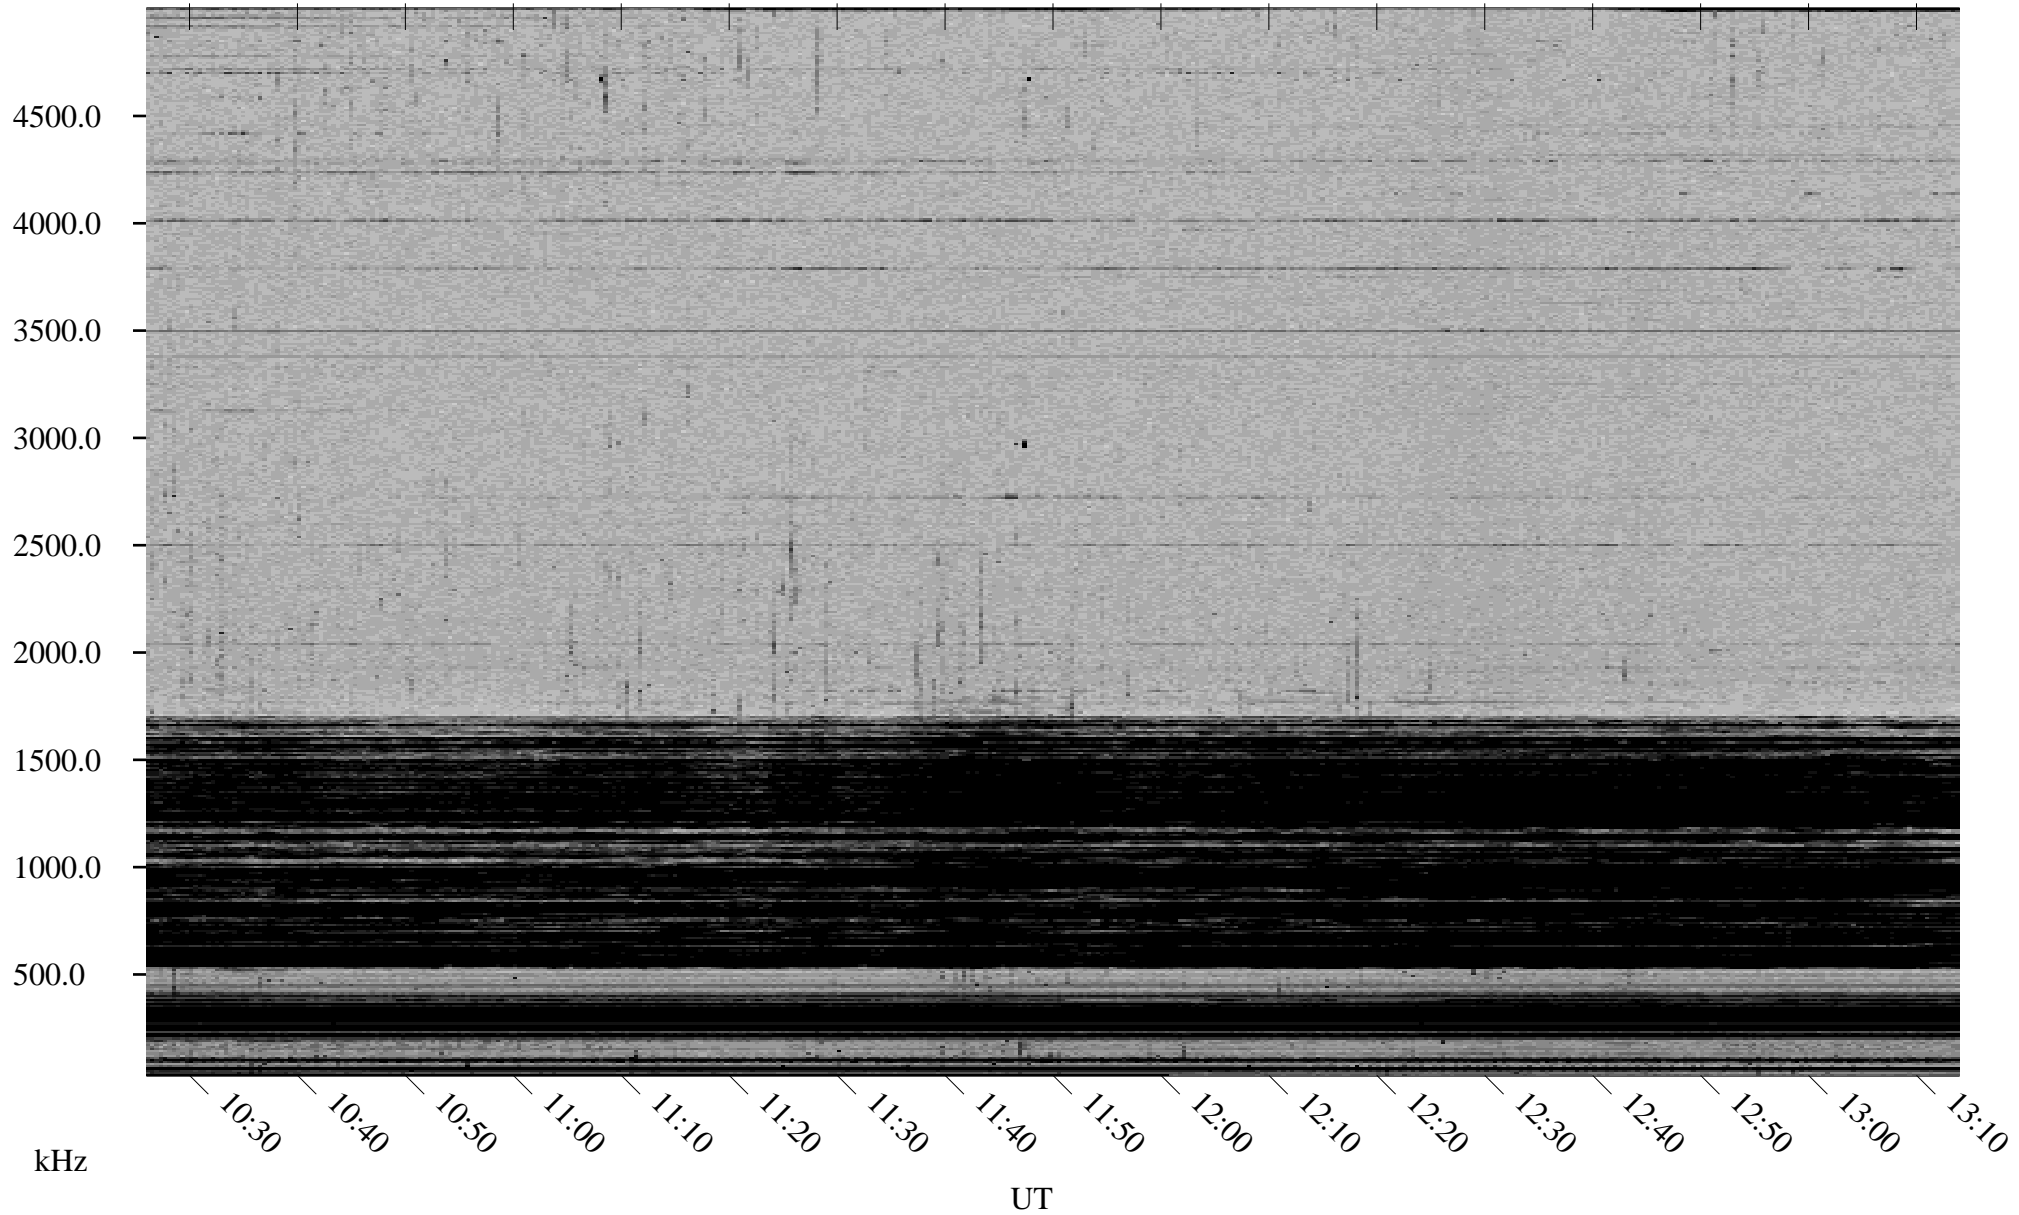

# 11/26/2002 Churchill, Manitoba

Linear Scale    Black = 161    White = 15

ch02329l.r01m max\_12

Page 5

# 11/26/2002 Churchill, Manitoba

Linear Scale    Black = 161    White = 15

ch02329l.r01m max\_12

Page 6

# 11/26/2002 Churchill, Manitoba

Linear Scale    Black = 161    White = 15

ch02329l.r01m max\_12

Page 7

# 11/26/2002 Churchill, Manitoba

Linear Scale    Black = 161    White = 15

ch02329l.r01m max\_12