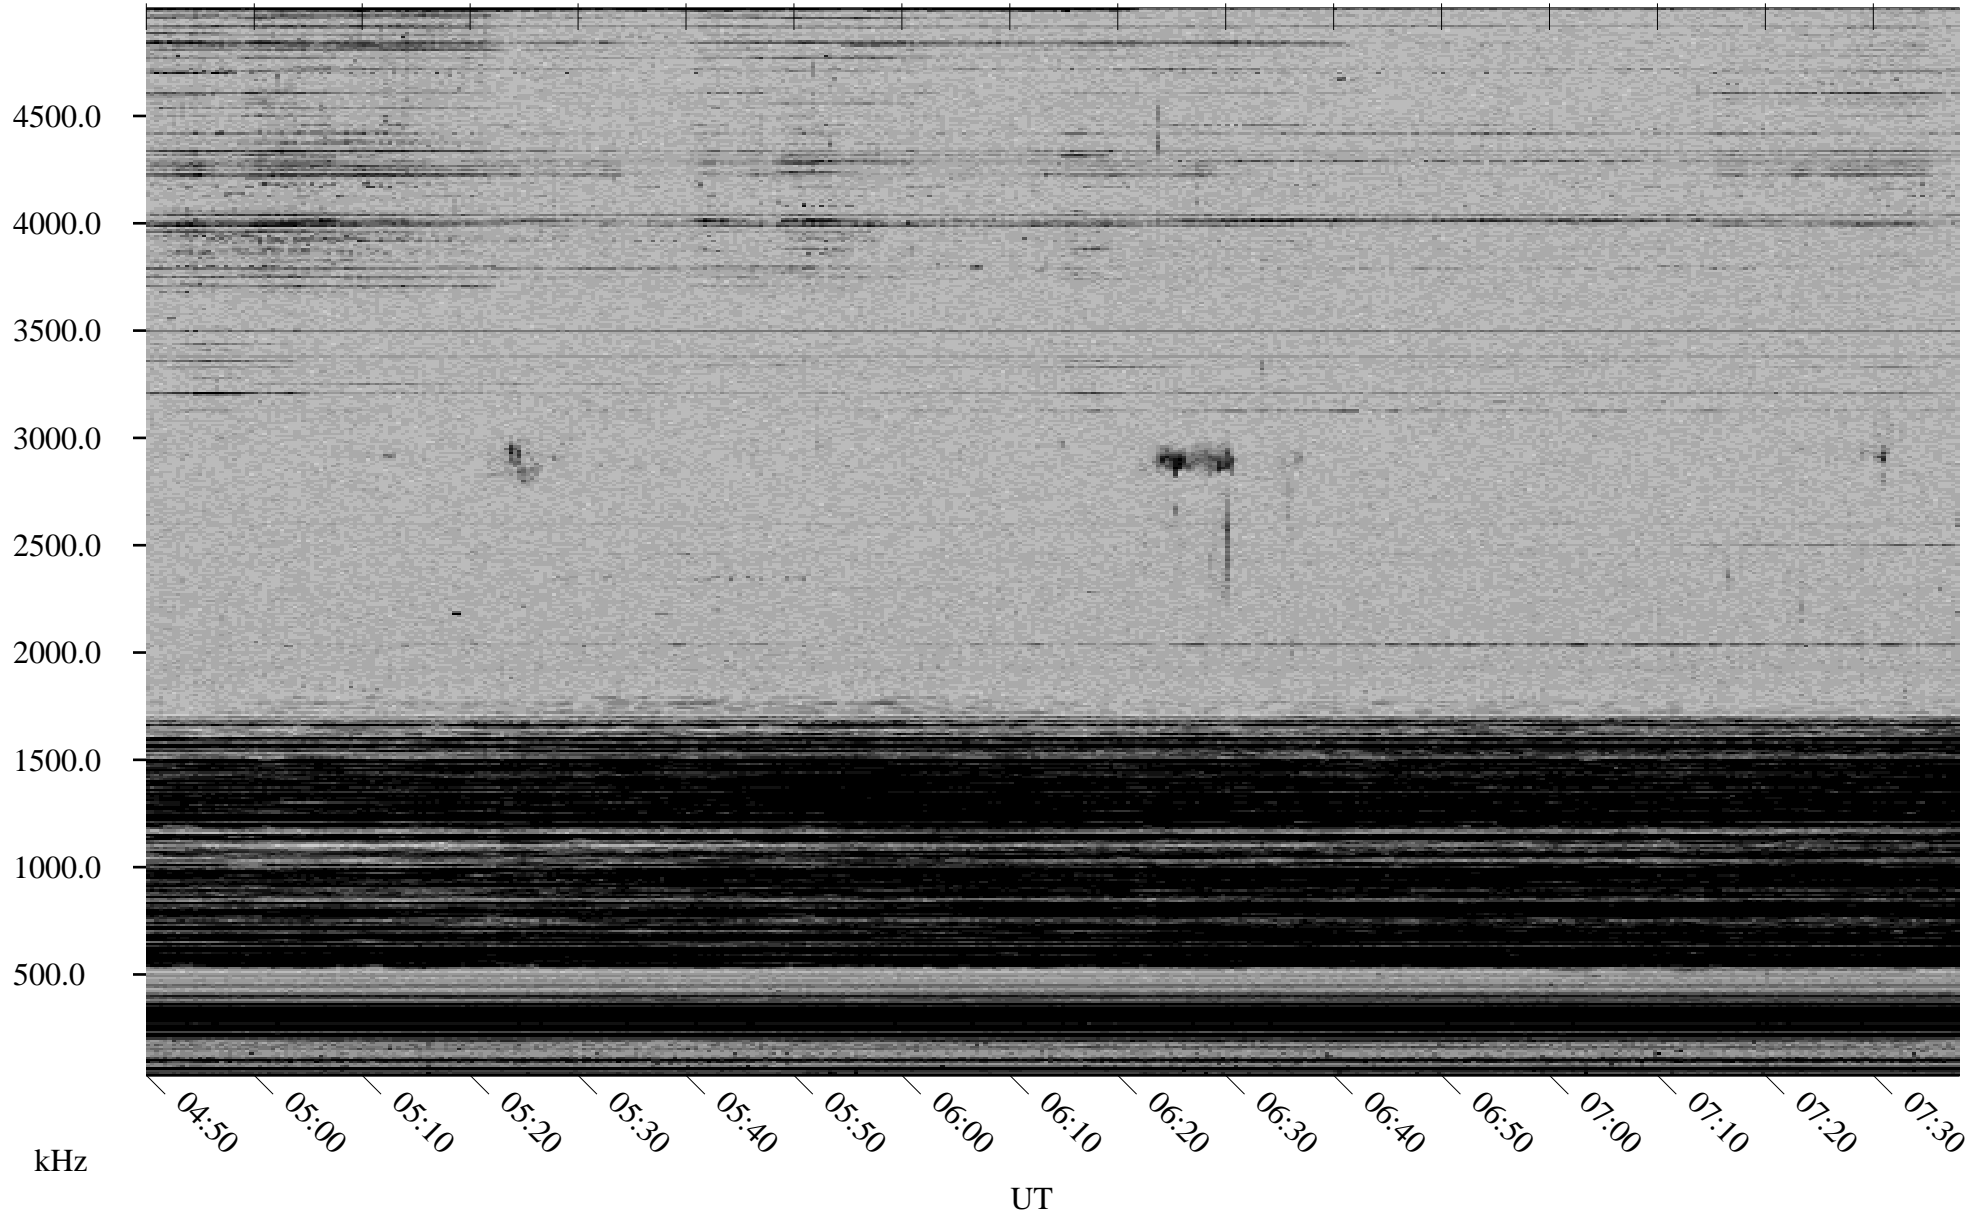

# 11/25/2002 Churchill, Manitoba

Linear Scale    Black = 161    White = 15

ch02329l.r01m max\_12

Page 1

# 11/25/2002 Churchill, Manitoba

Linear Scale    Black = 161    White = 15

ch02329l.r01m max\_12

Page 2

# 11/26/2002 Churchill, Manitoba

Linear Scale    Black = 161    White = 15

ch02329l.r01m max\_12

Page 3

# 11/26/2002 Churchill, Manitoba

Linear Scale    Black = 161    White = 15

ch02329l.r01m max\_12

Page 4