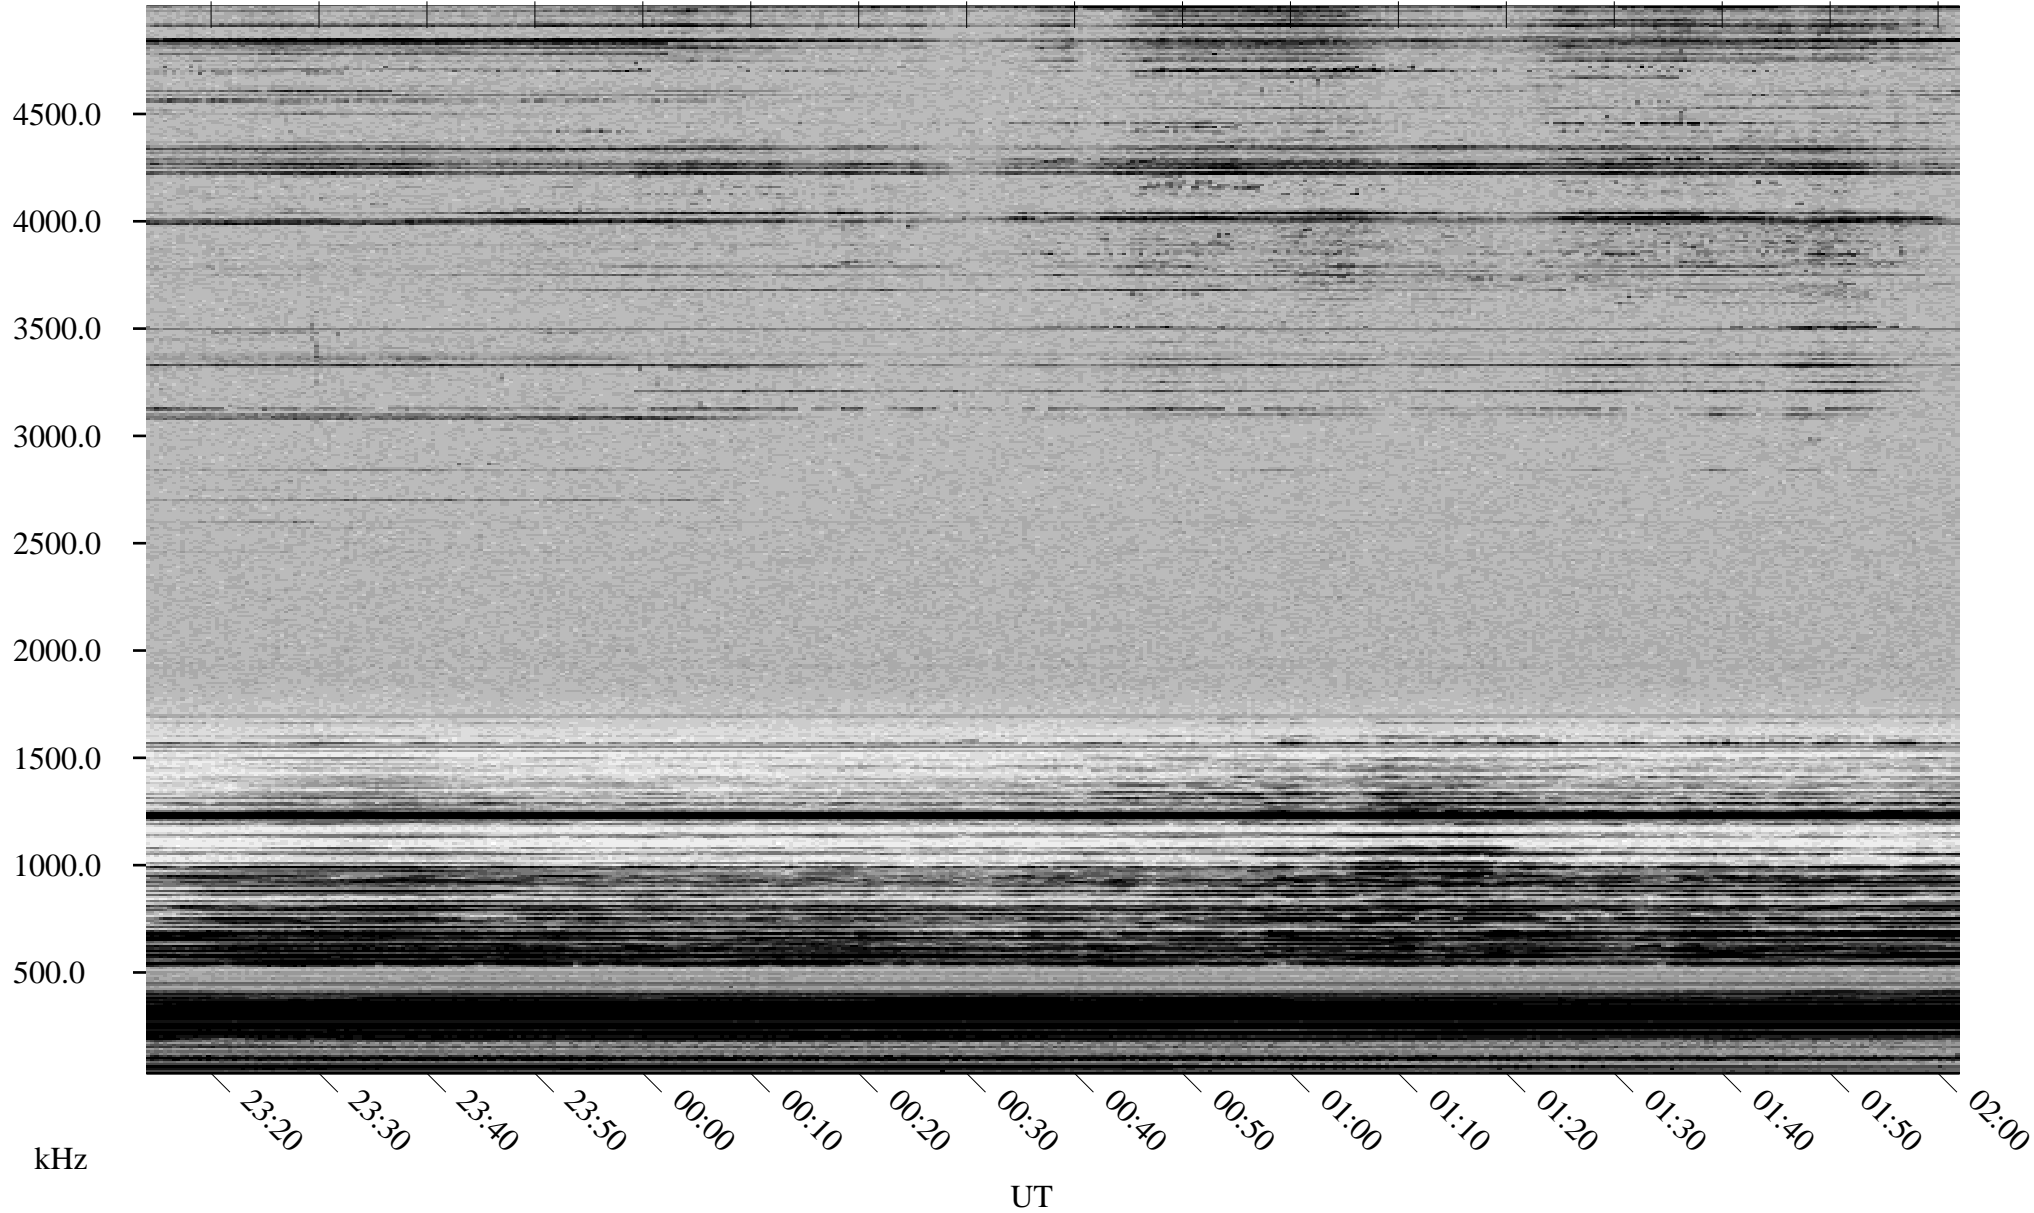

# 11/25/2002 Churchill, Manitoba

Linear Scale    Black = 161    White = 15

ch02329l.r01m max\_12

Page 1

# 11/25/2002 Churchill, Manitoba

Linear Scale    Black = 161    White = 15

ch02329l.r01m max\_12

Page 2

# 11/26/2002 Churchill, Manitoba

Linear Scale    Black = 161    White = 15

ch02329l.r01m max\_12

Page 3

# 11/26/2002 Churchill, Manitoba

Linear Scale    Black = 161    White = 15

ch02329l.r01m max\_12

Page 4