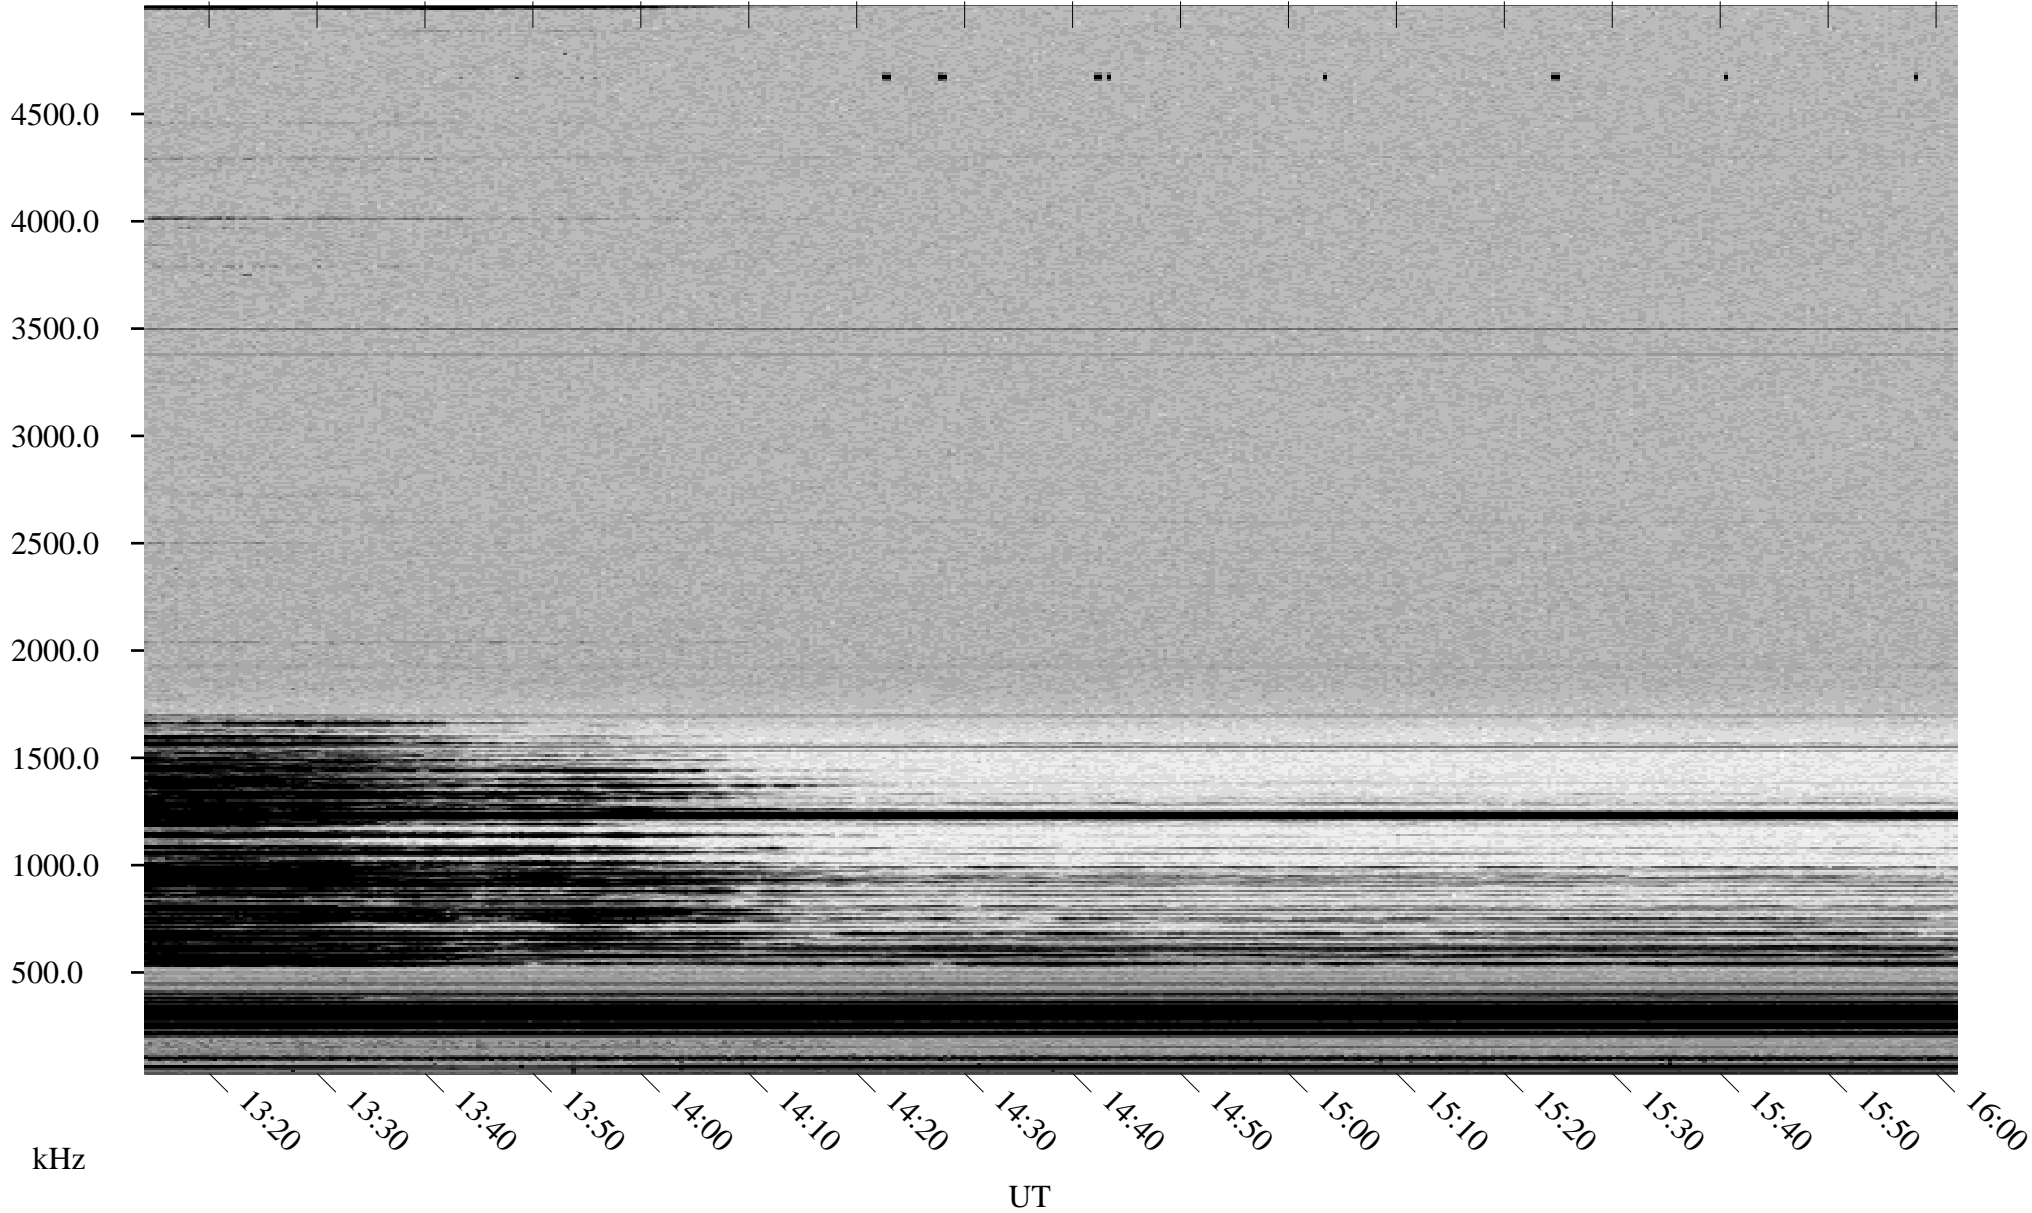

# 11/26/2002 Churchill, Manitoba

Linear Scale    Black = 161    White = 15

ch02329l.r01m max\_12

Page 6

# 11/26/2002 Churchill, Manitoba

Linear Scale    Black = 161    White = 15

ch02329l.r01m max\_12

Page 7

# 11/26/2002 Churchill, Manitoba

Linear Scale    Black = 161    White = 15

ch02329l.r01m max\_12