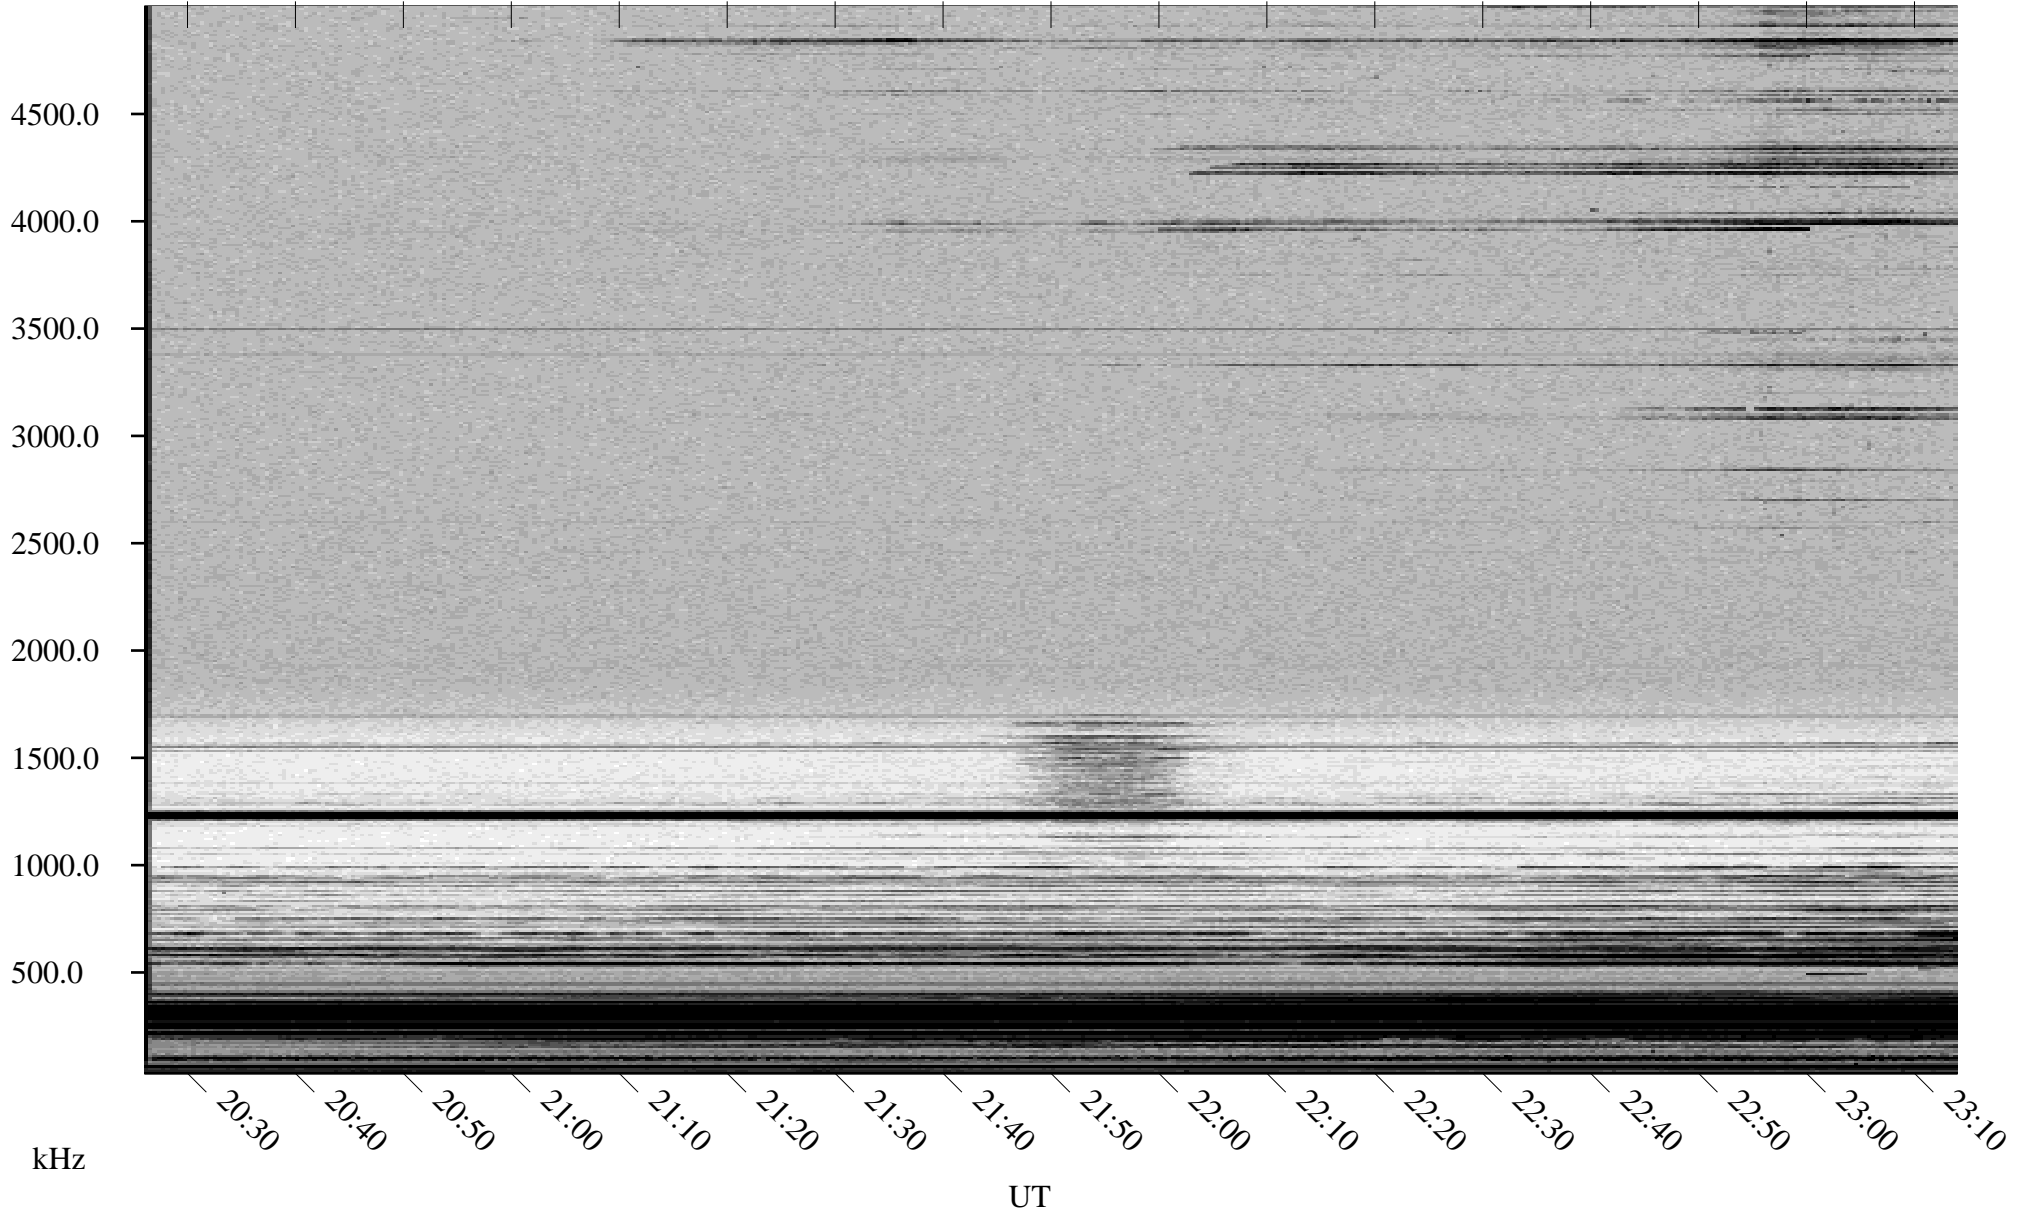

# 11/25/2002 Churchill, Manitoba

Linear Scale    Black = 161    White = 15

ch02329l.r01m max\_12

Page 1

# 11/25/2002 Churchill, Manitoba

Linear Scale    Black = 161    White = 15

ch02329l.r01m max\_12

Page 2

# 11/26/2002 Churchill, Manitoba

Linear Scale    Black = 161    White = 15

ch02329l.r01m max\_12

Page 3

# 11/26/2002 Churchill, Manitoba

Linear Scale    Black = 161    White = 15

ch02329l.r01m max\_12

Page 4