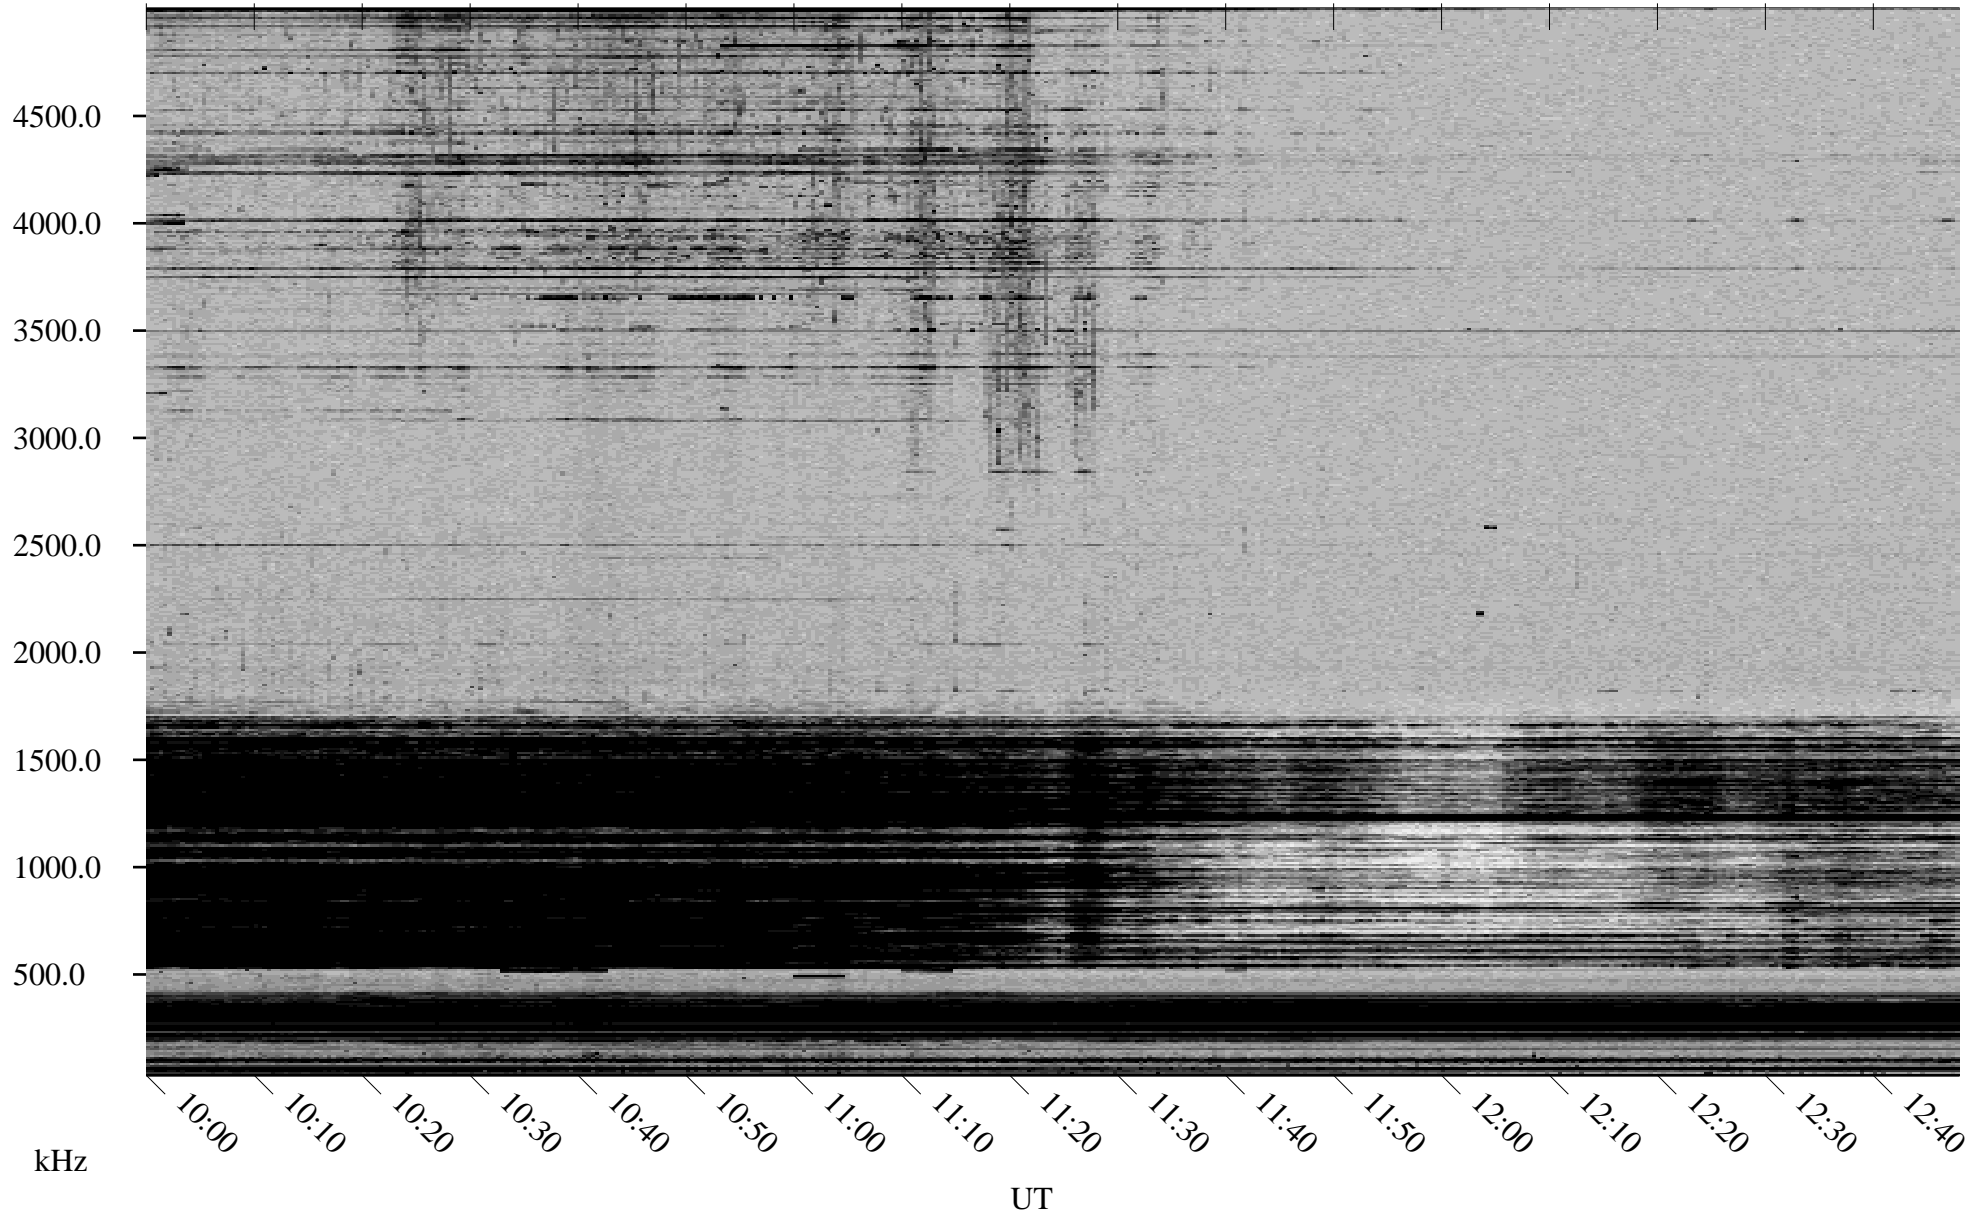

# 11/28/2002 Churchill, Manitoba

Linear Scale    Black = 161    White = 15

ch023311.r00m max\_12

Page 4

# 11/28/2002 Churchill, Manitoba

Linear Scale    Black = 161    White = 15

ch02331l.r00m max\_12

Page 5

# 11/28/2002 Churchill, Manitoba

Linear Scale    Black = 161    White = 15

ch023311.r00m max\_12

Page 6

# 11/28/2002 Churchill, Manitoba

Linear Scale    Black = 161    White = 15

ch023311.r00m max\_12

Page 7