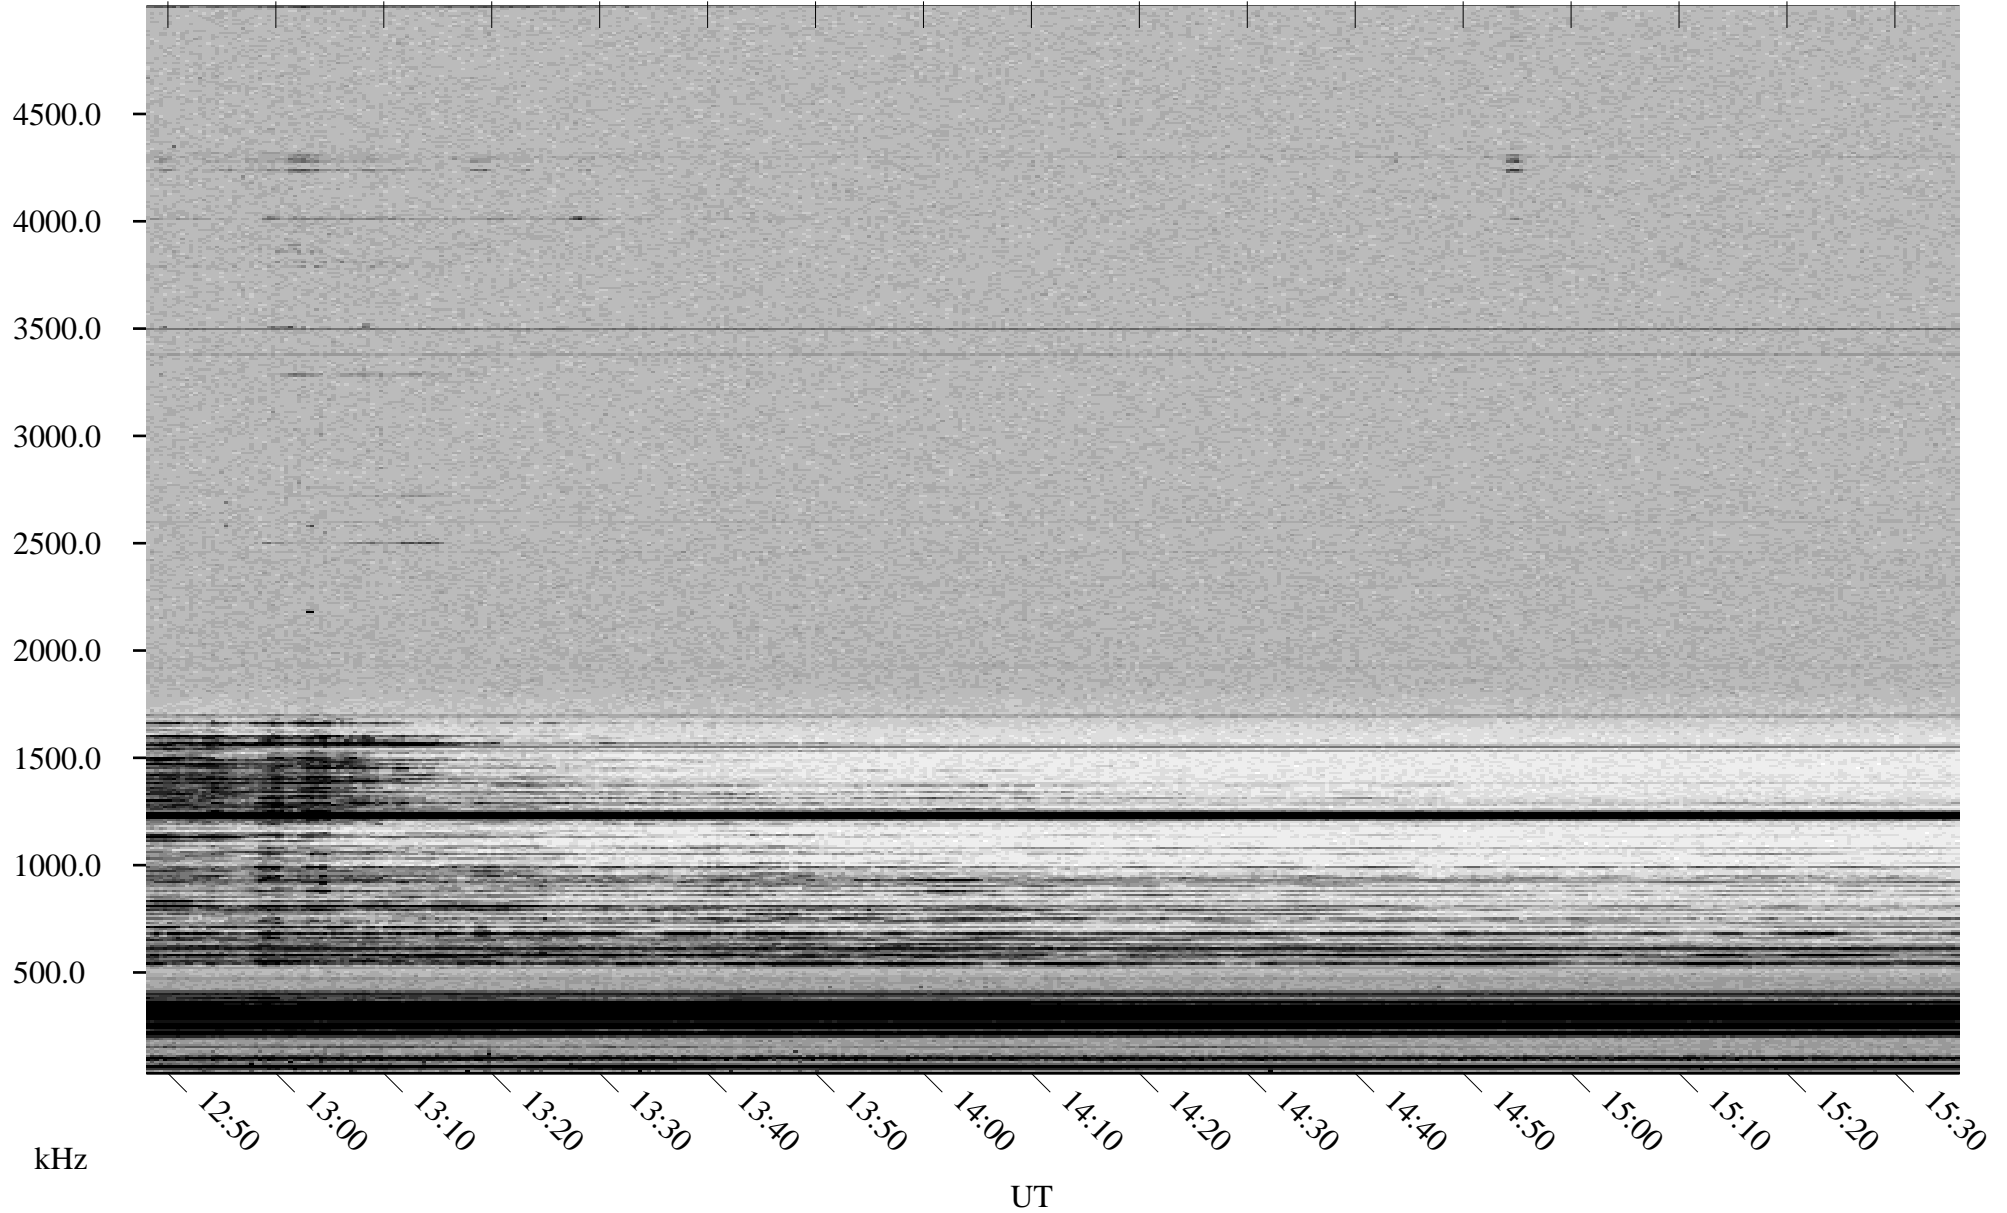

# 11/28/2002 Churchill, Manitoba

Linear Scale    Black = 161    White = 15

ch023311.r00m max\_12

Page 6

# 11/28/2002 Churchill, Manitoba

Linear Scale    Black = 161    White = 15

ch023311.r00m max\_12

Page 7

# 11/28/2002 Churchill, Manitoba

Linear Scale    Black = 161    White = 15

ch023311.r00m max\_12