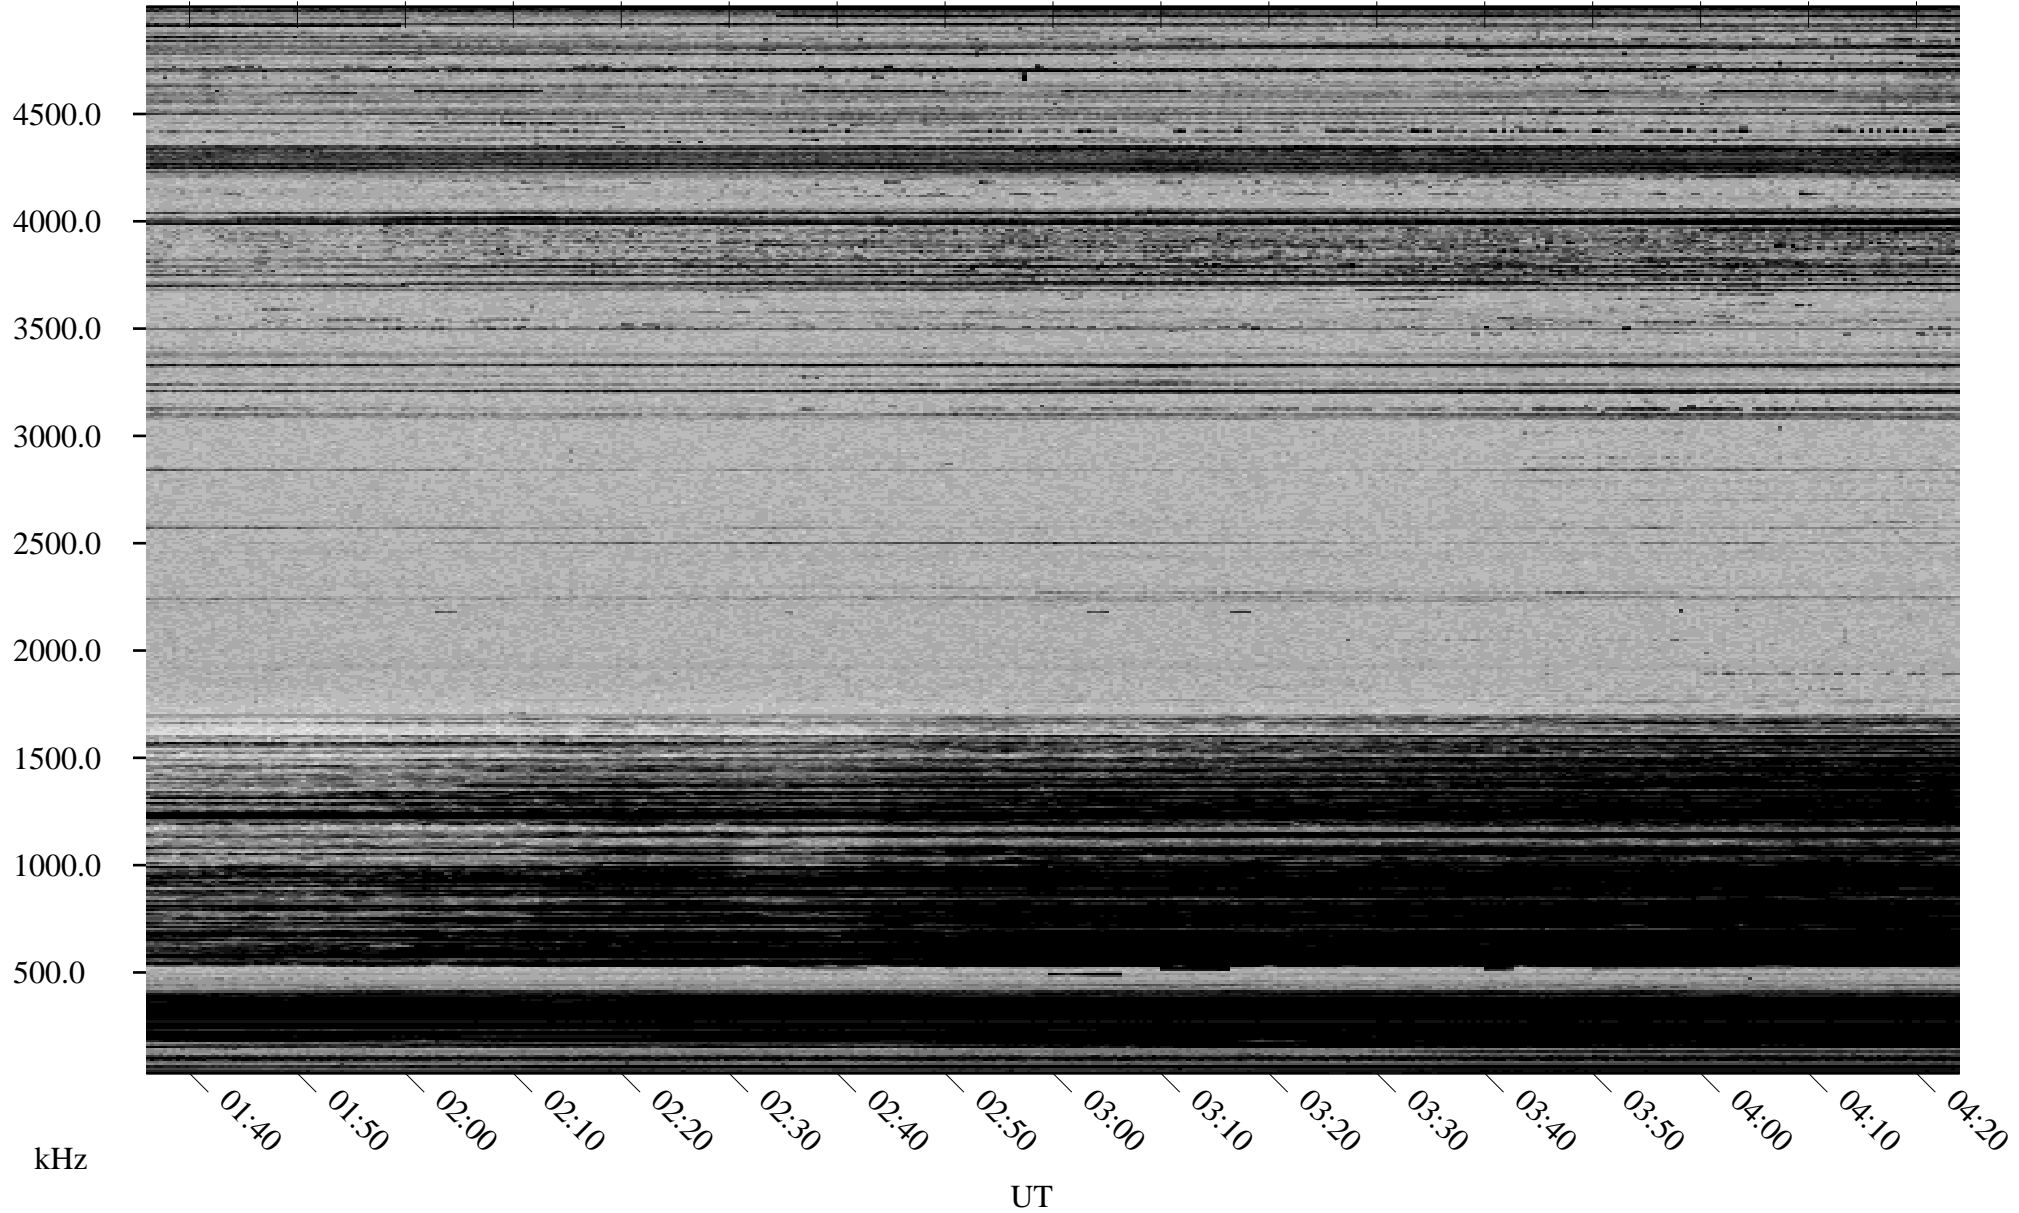

# 12/08/2002 Churchill, Manitoba

Linear Scale    Black = 161    White = 15

ch02342l.r00m max\_12

Page 1

# 12/08/2002 Churchill, Manitoba

Linear Scale    Black = 161    White = 15

ch02342l.r00m max\_12

Page 2

# 12/09/2002 Churchill, Manitoba

Linear Scale    Black = 161    White = 15

ch02342l.r00m max\_12

Page 3

# 12/09/2002 Churchill, Manitoba

Linear Scale    Black = 161    White = 15

ch02342l.r00m max\_12

Page 4