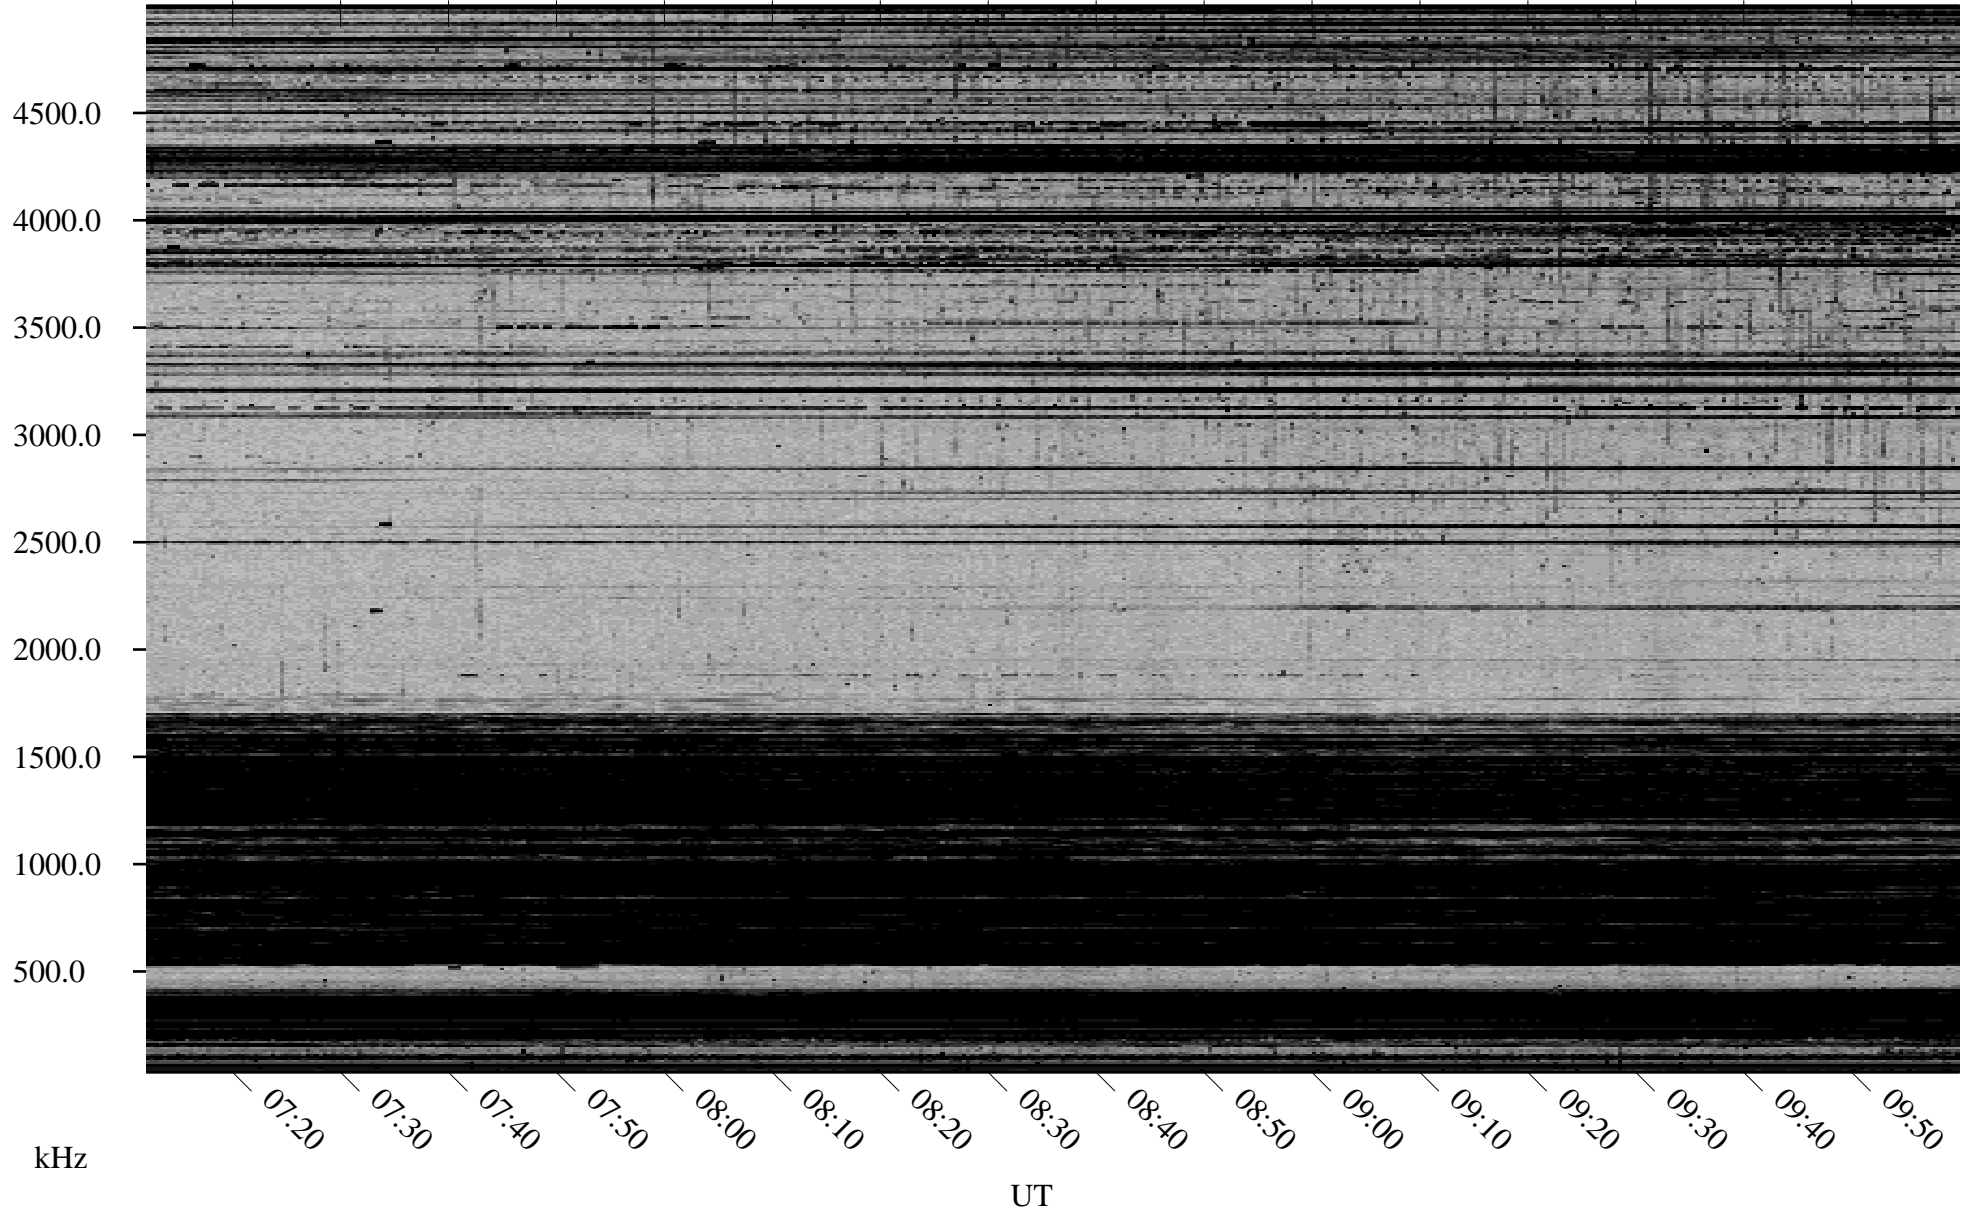

# 12/09/2002 Churchill, Manitoba

Linear Scale    Black = 161    White = 15

ch02342l.r00m max\_12

Page 3

# 12/09/2002 Churchill, Manitoba

Linear Scale    Black = 161    White = 15

ch02342l.r00m max\_12

Page 4

# 12/09/2002 Churchill, Manitoba

Linear Scale    Black = 161    White = 15

ch02342l.r00m max\_12

Page 5

# 12/09/2002 Churchill, Manitoba

Linear Scale    Black = 161    White = 15

ch02342l.r00m max\_12

Page 6