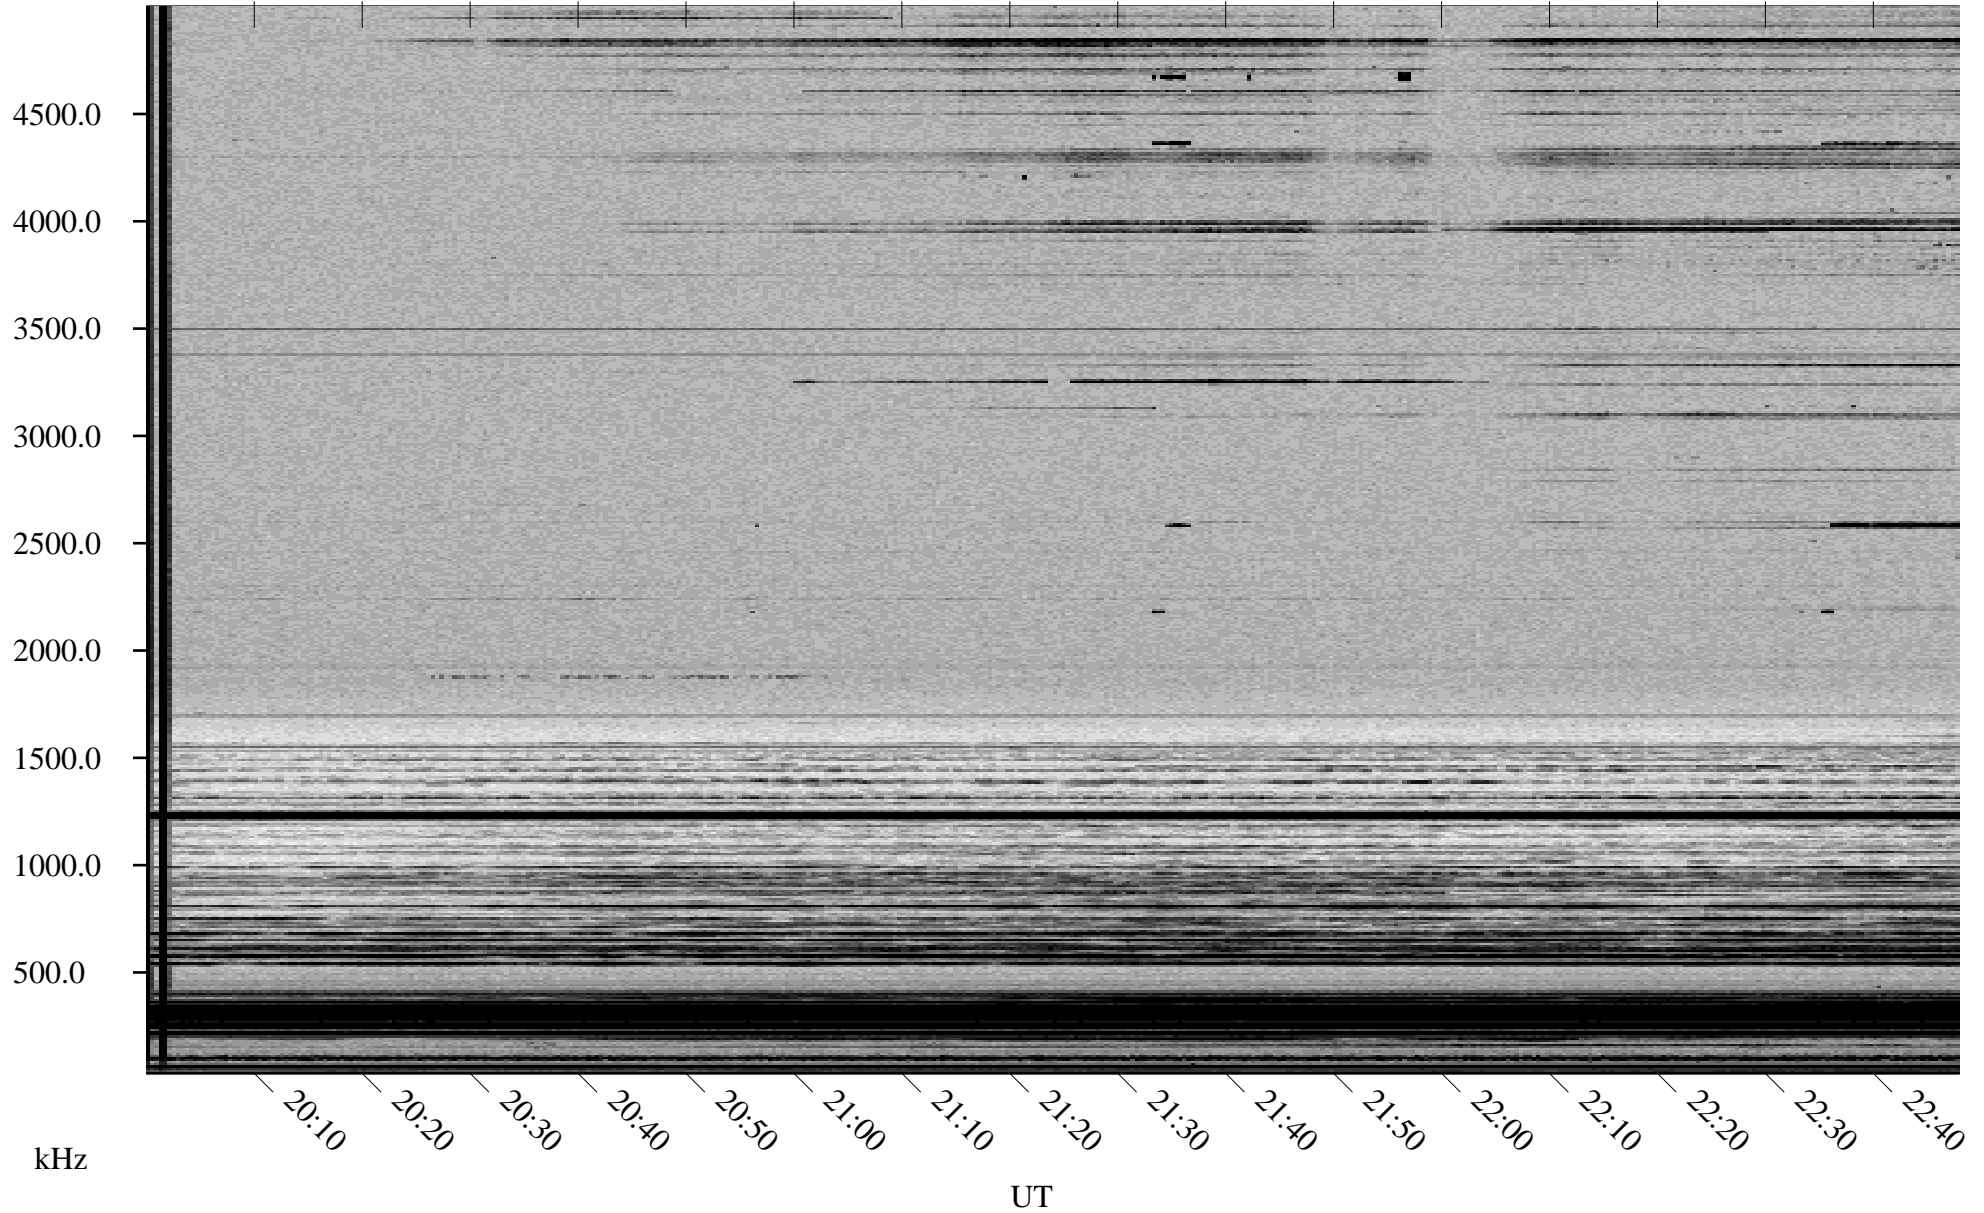

# 12/08/2002 Churchill, Manitoba

Linear Scale    Black = 161    White = 15

ch02342l.r00m max\_12

Page 1

# 12/08/2002 Churchill, Manitoba

Linear Scale    Black = 161    White = 15

ch02342l.r00m max\_12

Page 2

# 12/09/2002 Churchill, Manitoba

Linear Scale    Black = 161    White = 15

ch02342l.r00m max\_12

Page 3

# 12/09/2002 Churchill, Manitoba

Linear Scale    Black = 161    White = 15

ch02342l.r00m max\_12

Page 4