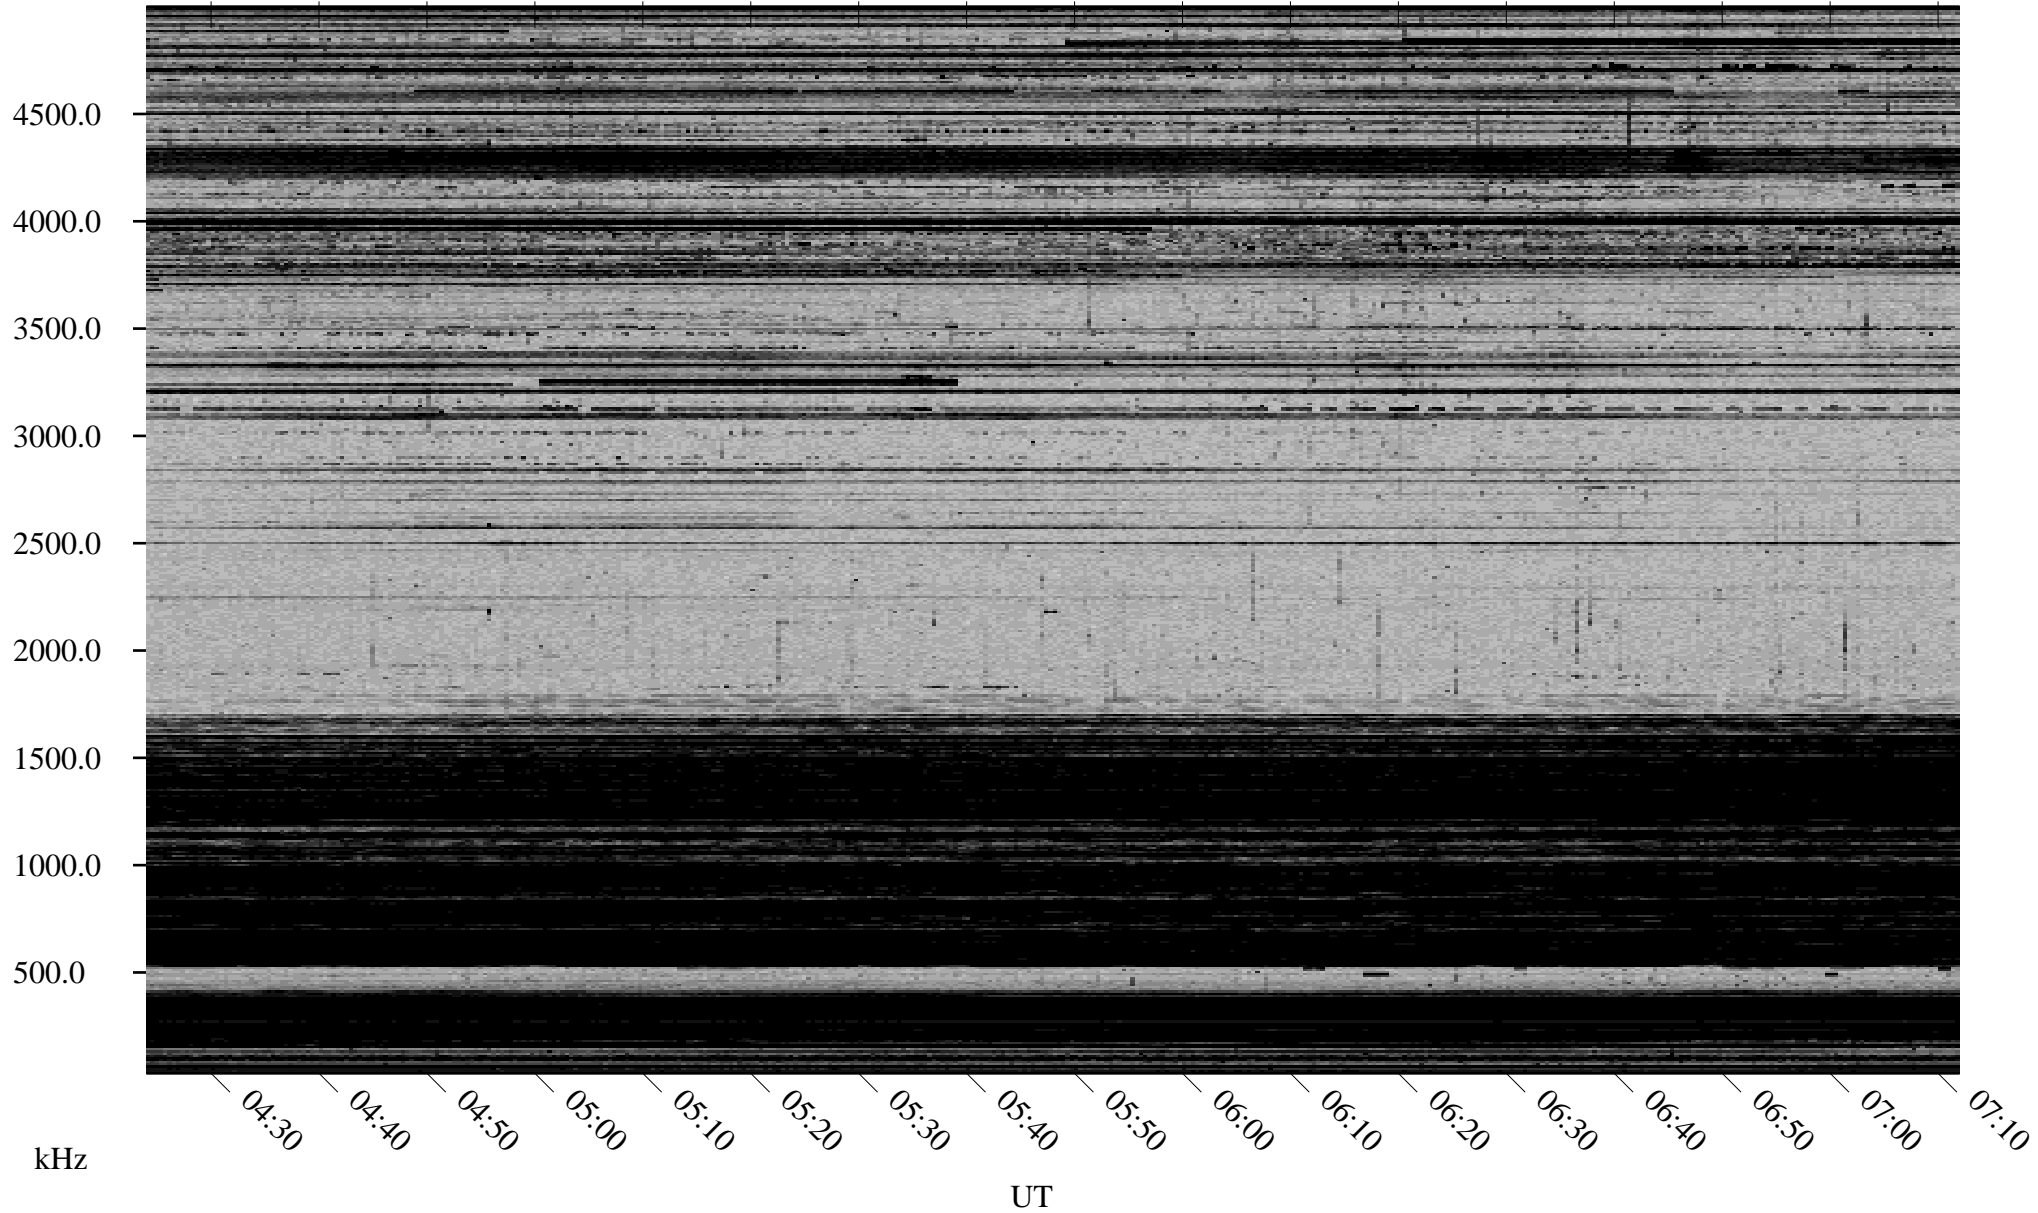

# 12/08/2002 Churchill, Manitoba

Linear Scale    Black = 161    White = 15

ch02342l.r00m max\_12

Page 1

# 12/08/2002 Churchill, Manitoba

Linear Scale    Black = 161    White = 15

ch02342l.r00m max\_12

Page 2

# 12/09/2002 Churchill, Manitoba

Linear Scale    Black = 161    White = 15

ch02342l.r00m max\_12

Page 3

# 12/09/2002 Churchill, Manitoba

Linear Scale    Black = 161    White = 15

ch02342l.r00m max\_12

Page 4