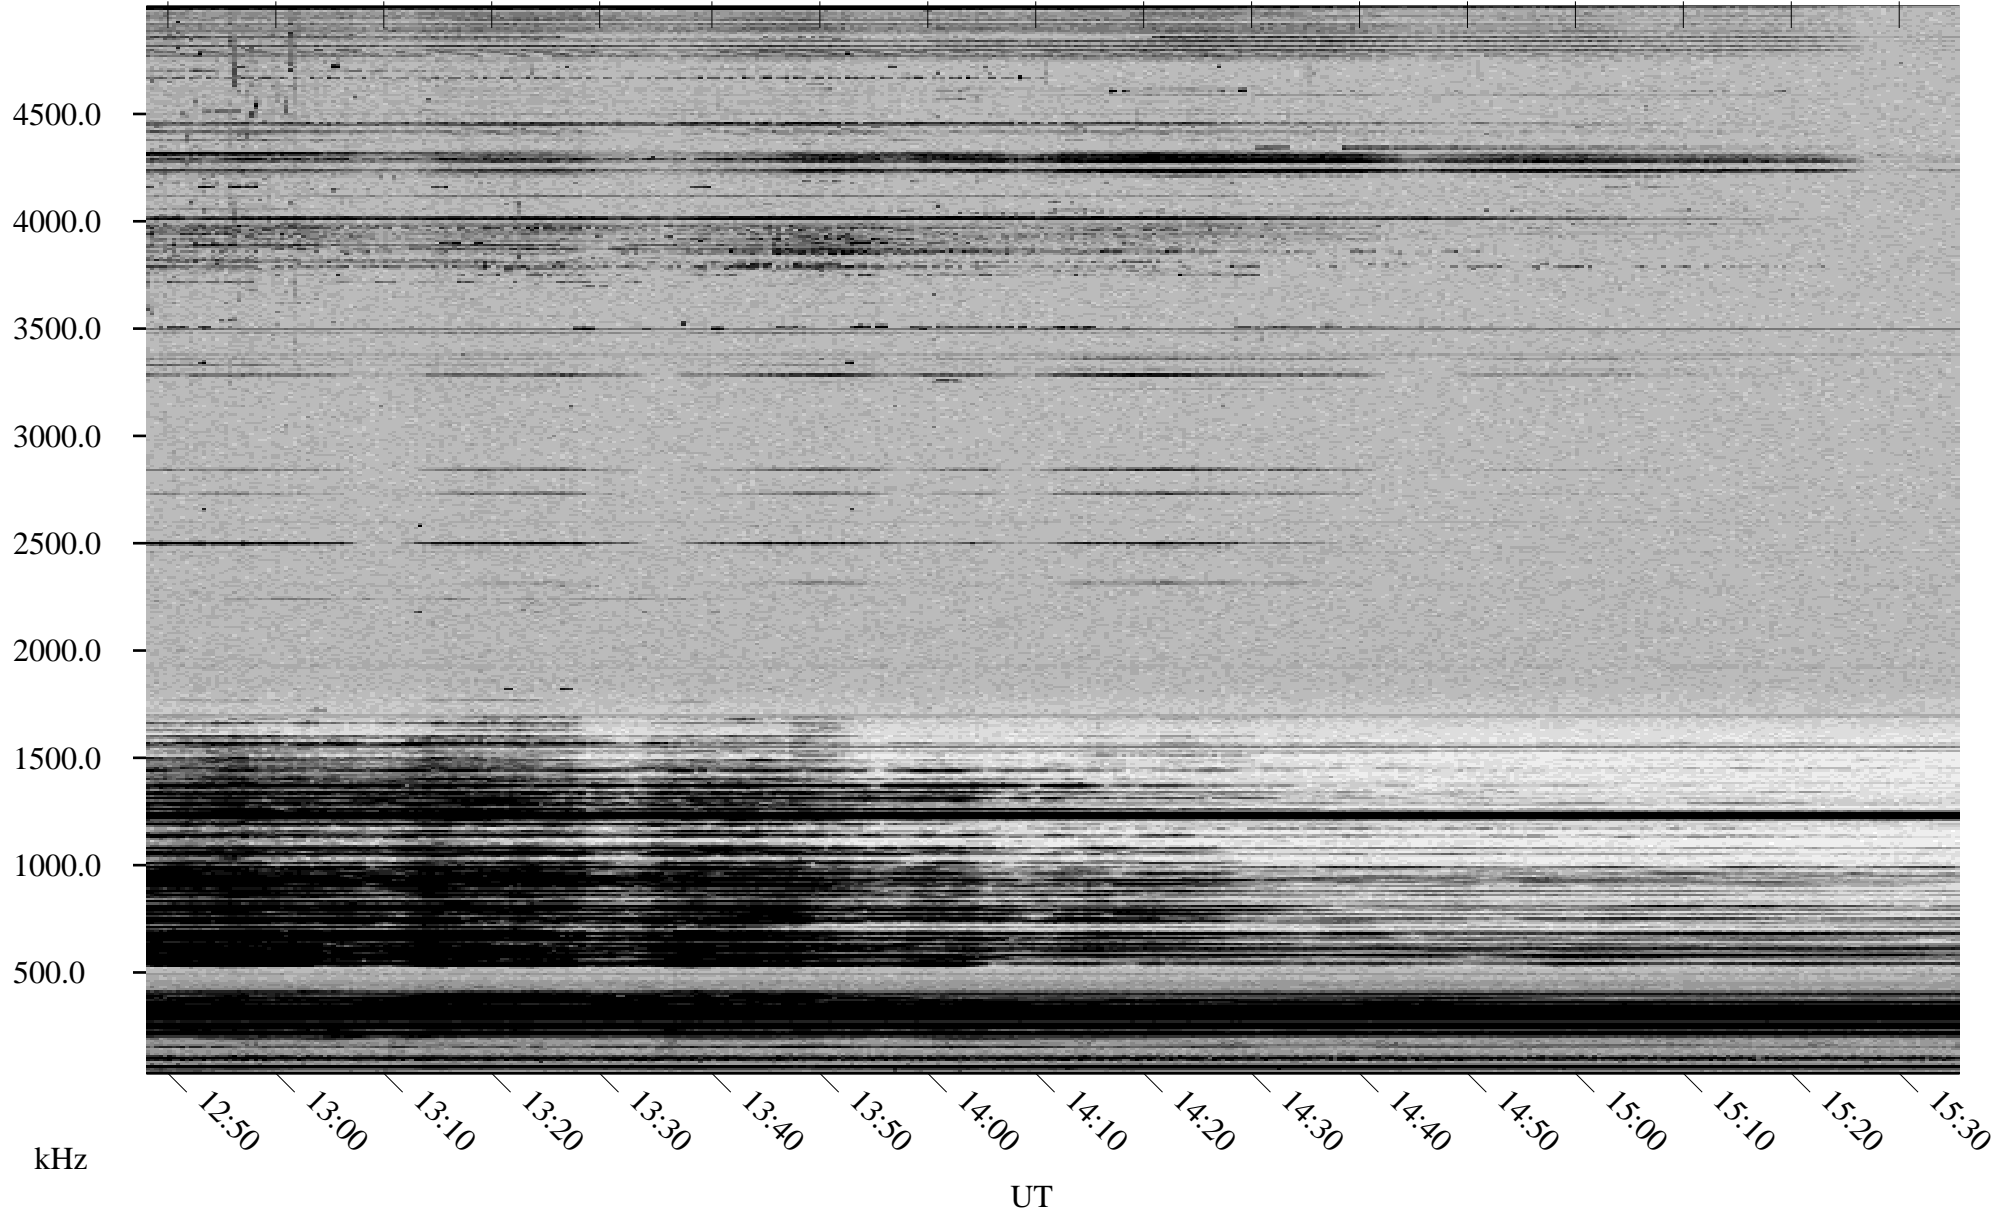

# 12/09/2002 Churchill, Manitoba

Linear Scale    Black = 161    White = 15

ch02342l.r00m max\_12

Page 6

# 12/09/2002 Churchill, Manitoba

Linear Scale    Black = 161    White = 15

ch02342l.r00m max\_12

Page 7

# 12/09/2002 Churchill, Manitoba

Linear Scale    Black = 161    White = 15

ch02342l.r00m max\_12