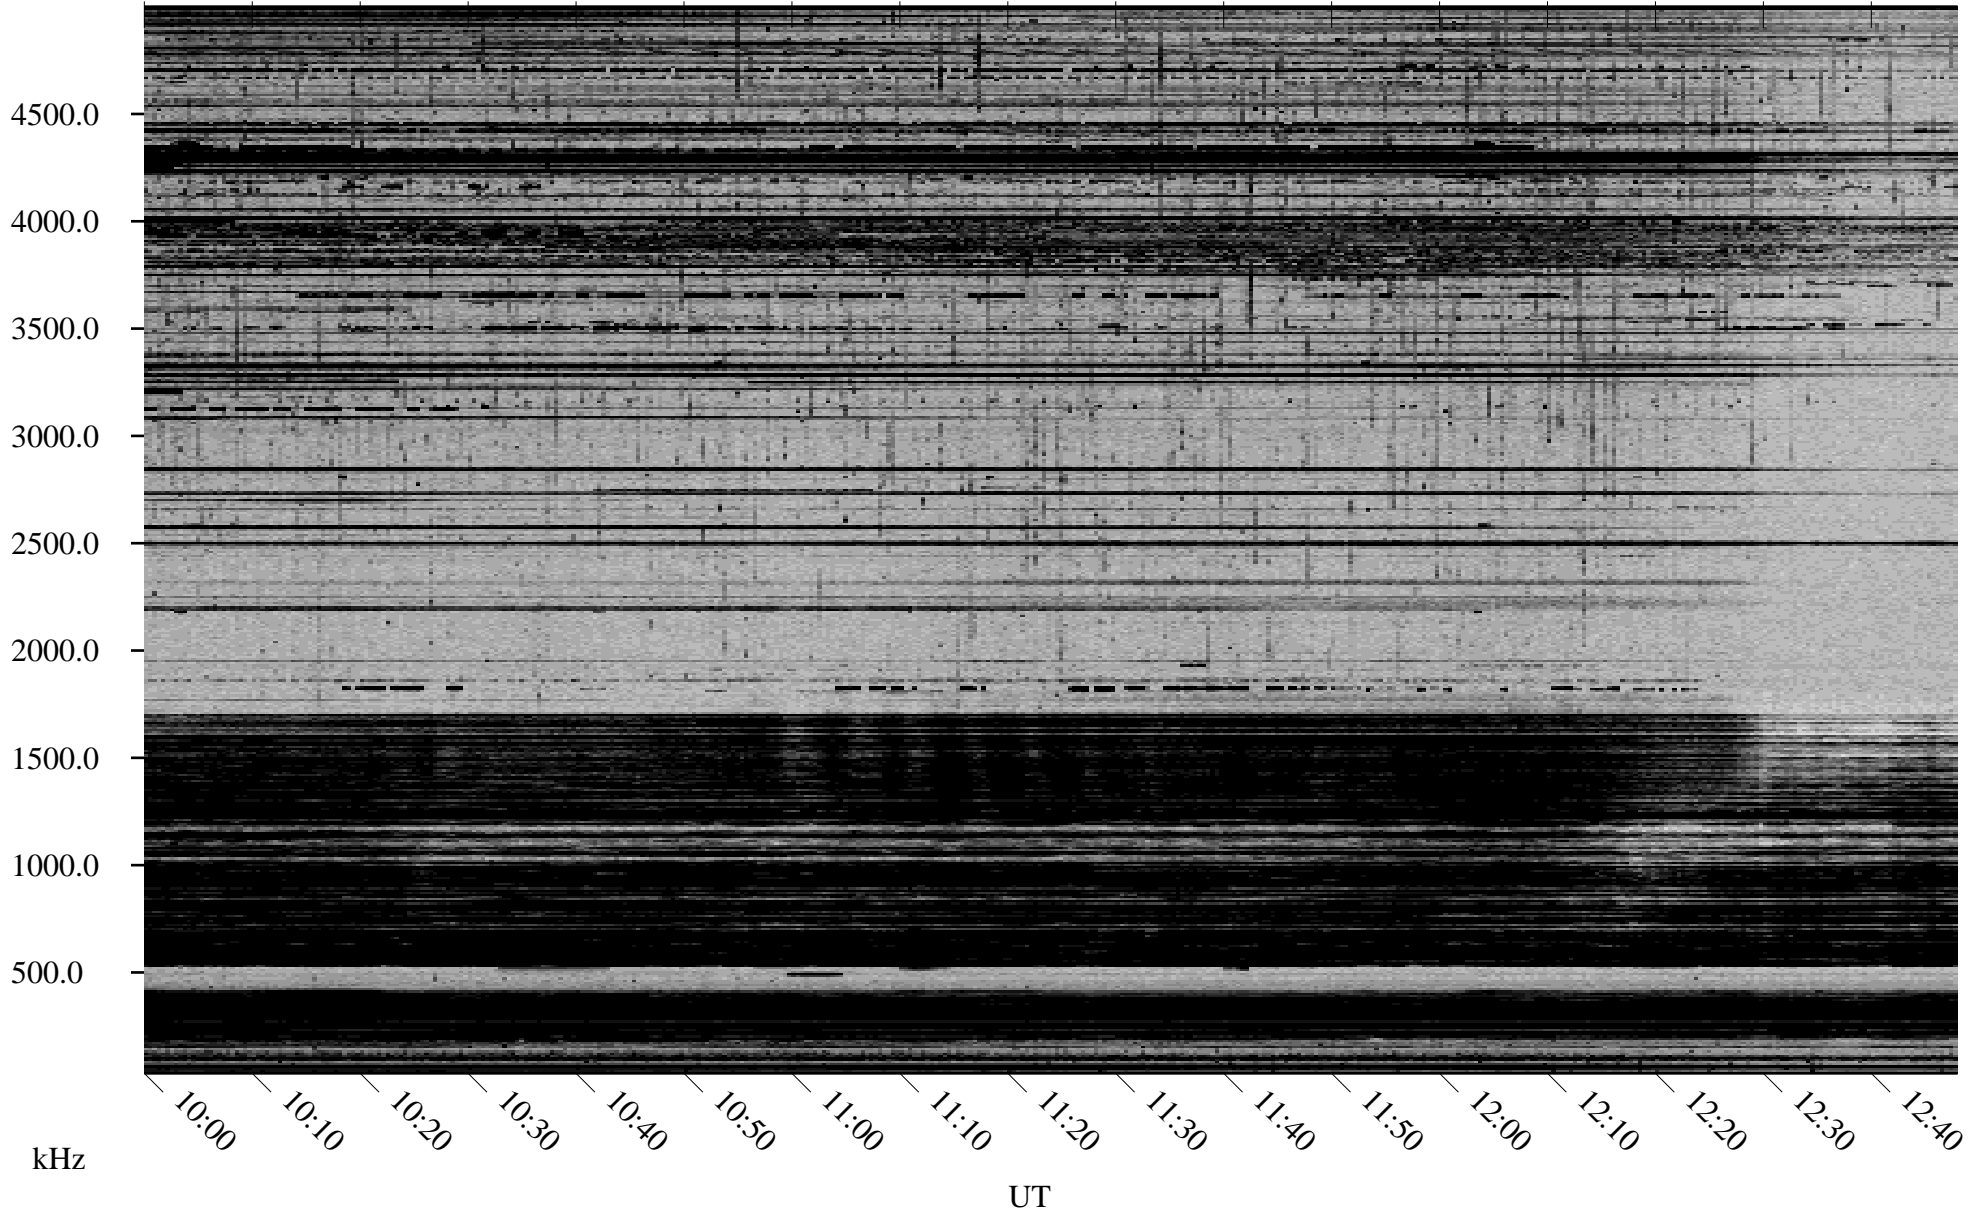

# 12/09/2002 Churchill, Manitoba

Linear Scale    Black = 161    White = 15

ch02342l.r00m max\_12

Page 5

# 12/09/2002 Churchill, Manitoba

Linear Scale    Black = 161    White = 15

ch02342l.r00m max\_12

Page 6