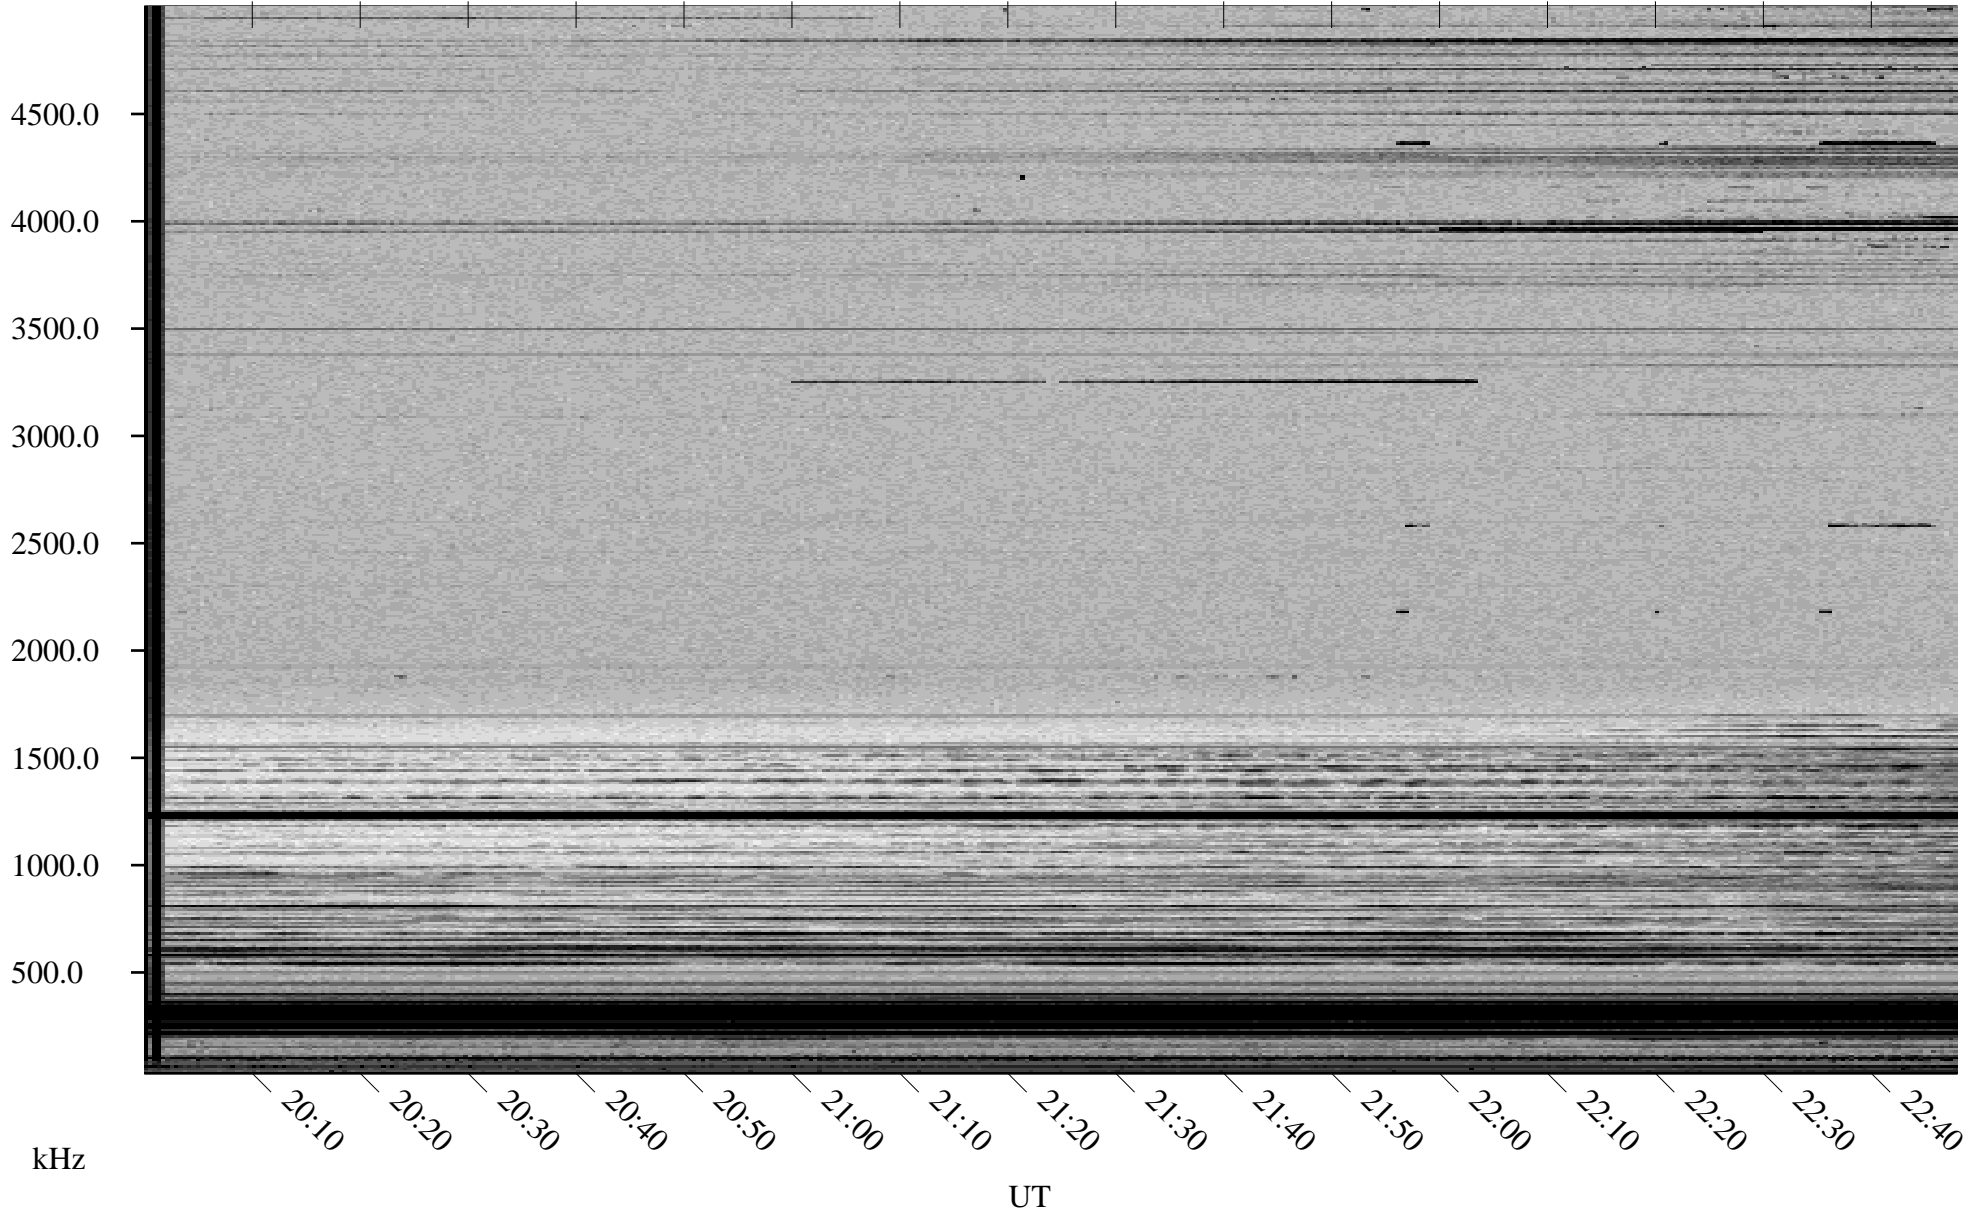

# 12/12/2002 Churchill, Manitoba

Linear Scale    Black = 161    White = 15

ch02346l.r00m max\_12

Page 1

# 12/12/2002 Churchill, Manitoba

Linear Scale    Black = 161    White = 15

ch02346l.r00m max\_12

Page 2

# 12/13/2002 Churchill, Manitoba

Linear Scale    Black = 161    White = 15

ch02346l.r00m max\_12

Page 3

# 12/13/2002 Churchill, Manitoba

Linear Scale    Black = 161    White = 15

ch02346l.r00m max\_12

Page 4