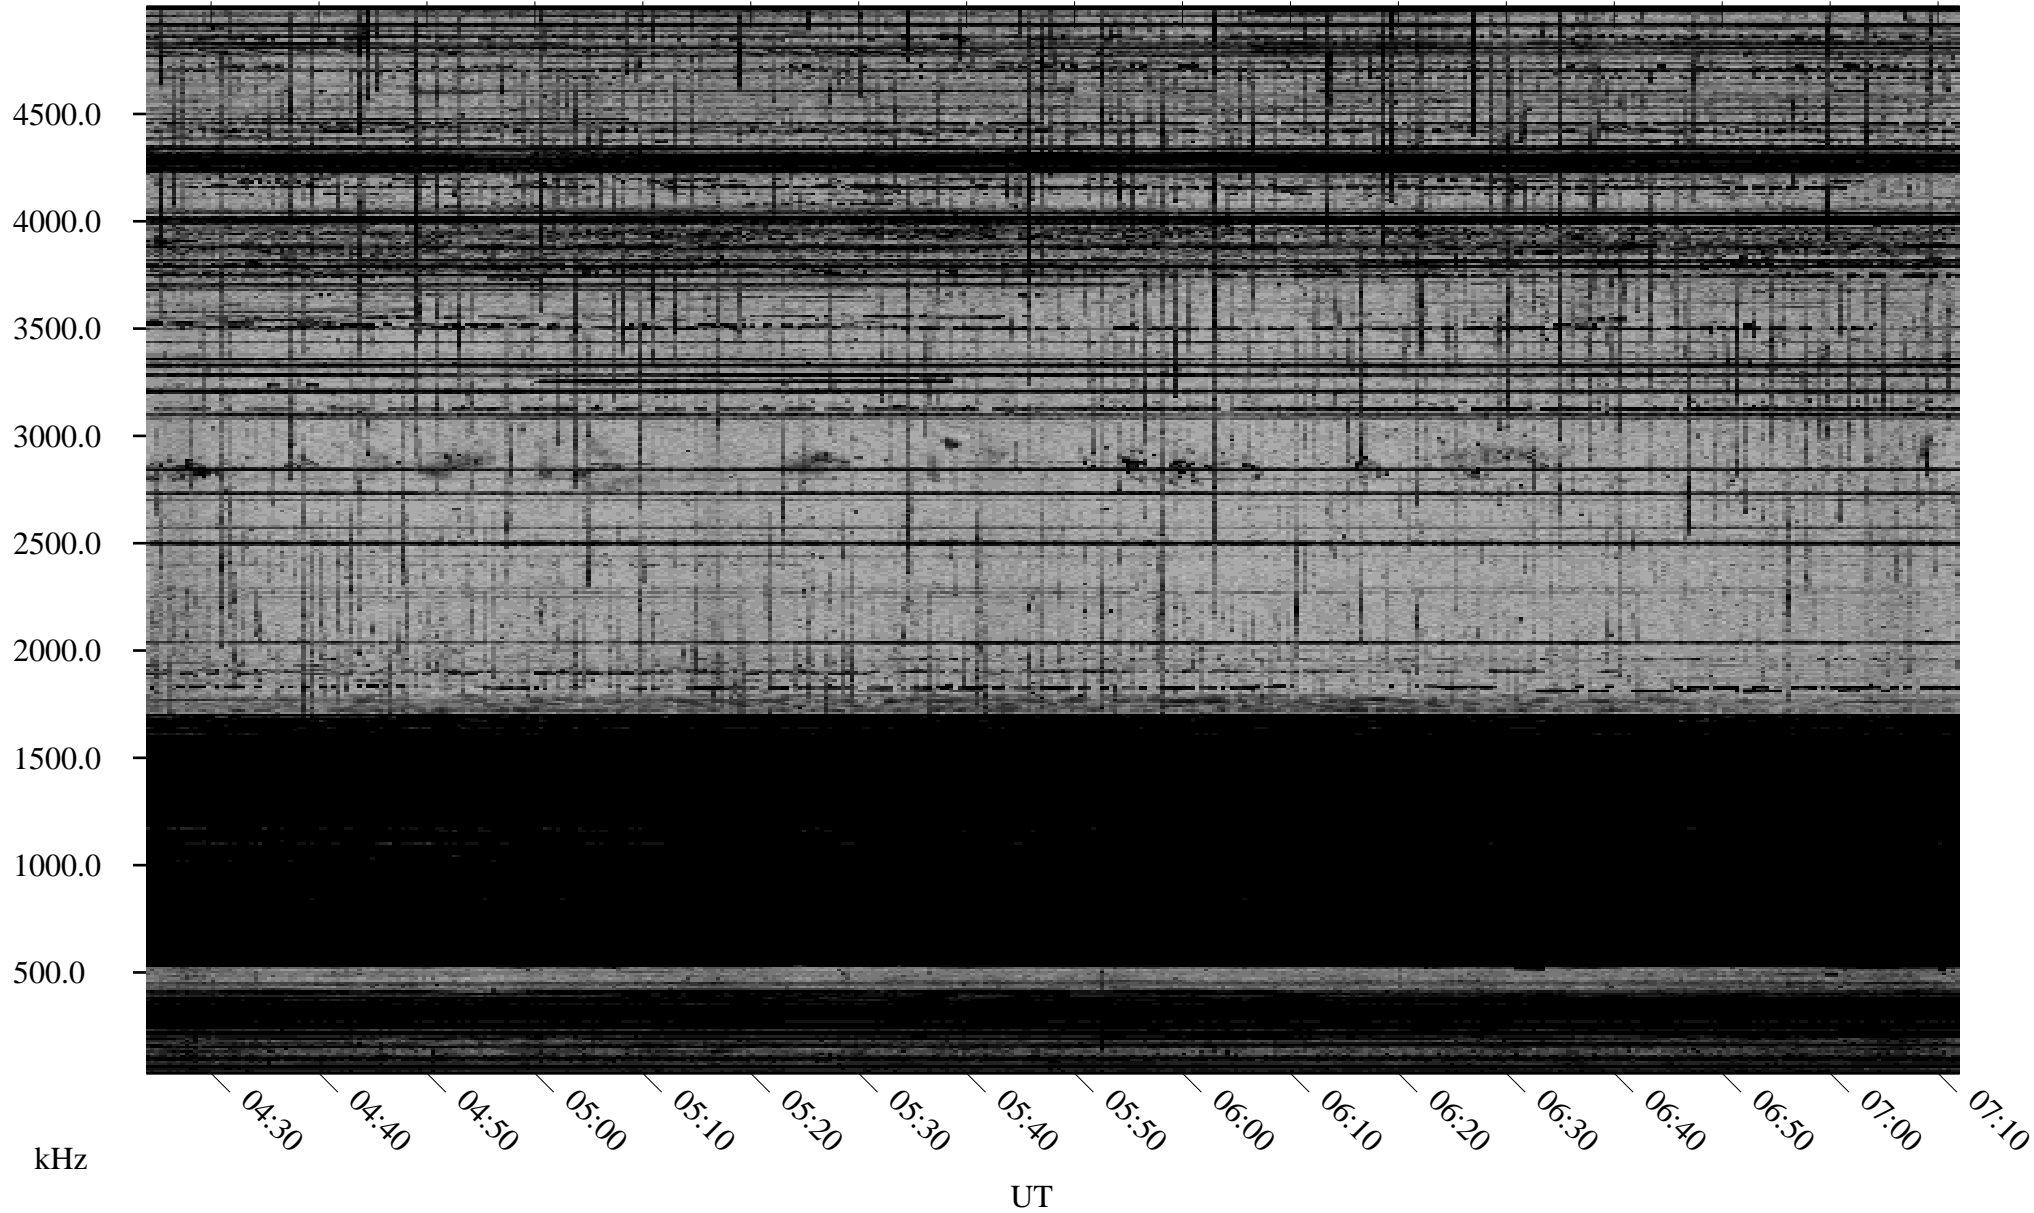

# 12/12/2002 Churchill, Manitoba

Linear Scale    Black = 161    White = 15

ch02346l.r00m max\_12

Page 1

# 12/12/2002 Churchill, Manitoba

Linear Scale    Black = 161    White = 15

ch02346l.r00m max\_12

Page 2

# 12/13/2002 Churchill, Manitoba

Linear Scale    Black = 161    White = 15

ch02346l.r00m max\_12

Page 3

# 12/13/2002 Churchill, Manitoba

Linear Scale    Black = 161    White = 15

ch02346l.r00m max\_12

Page 4