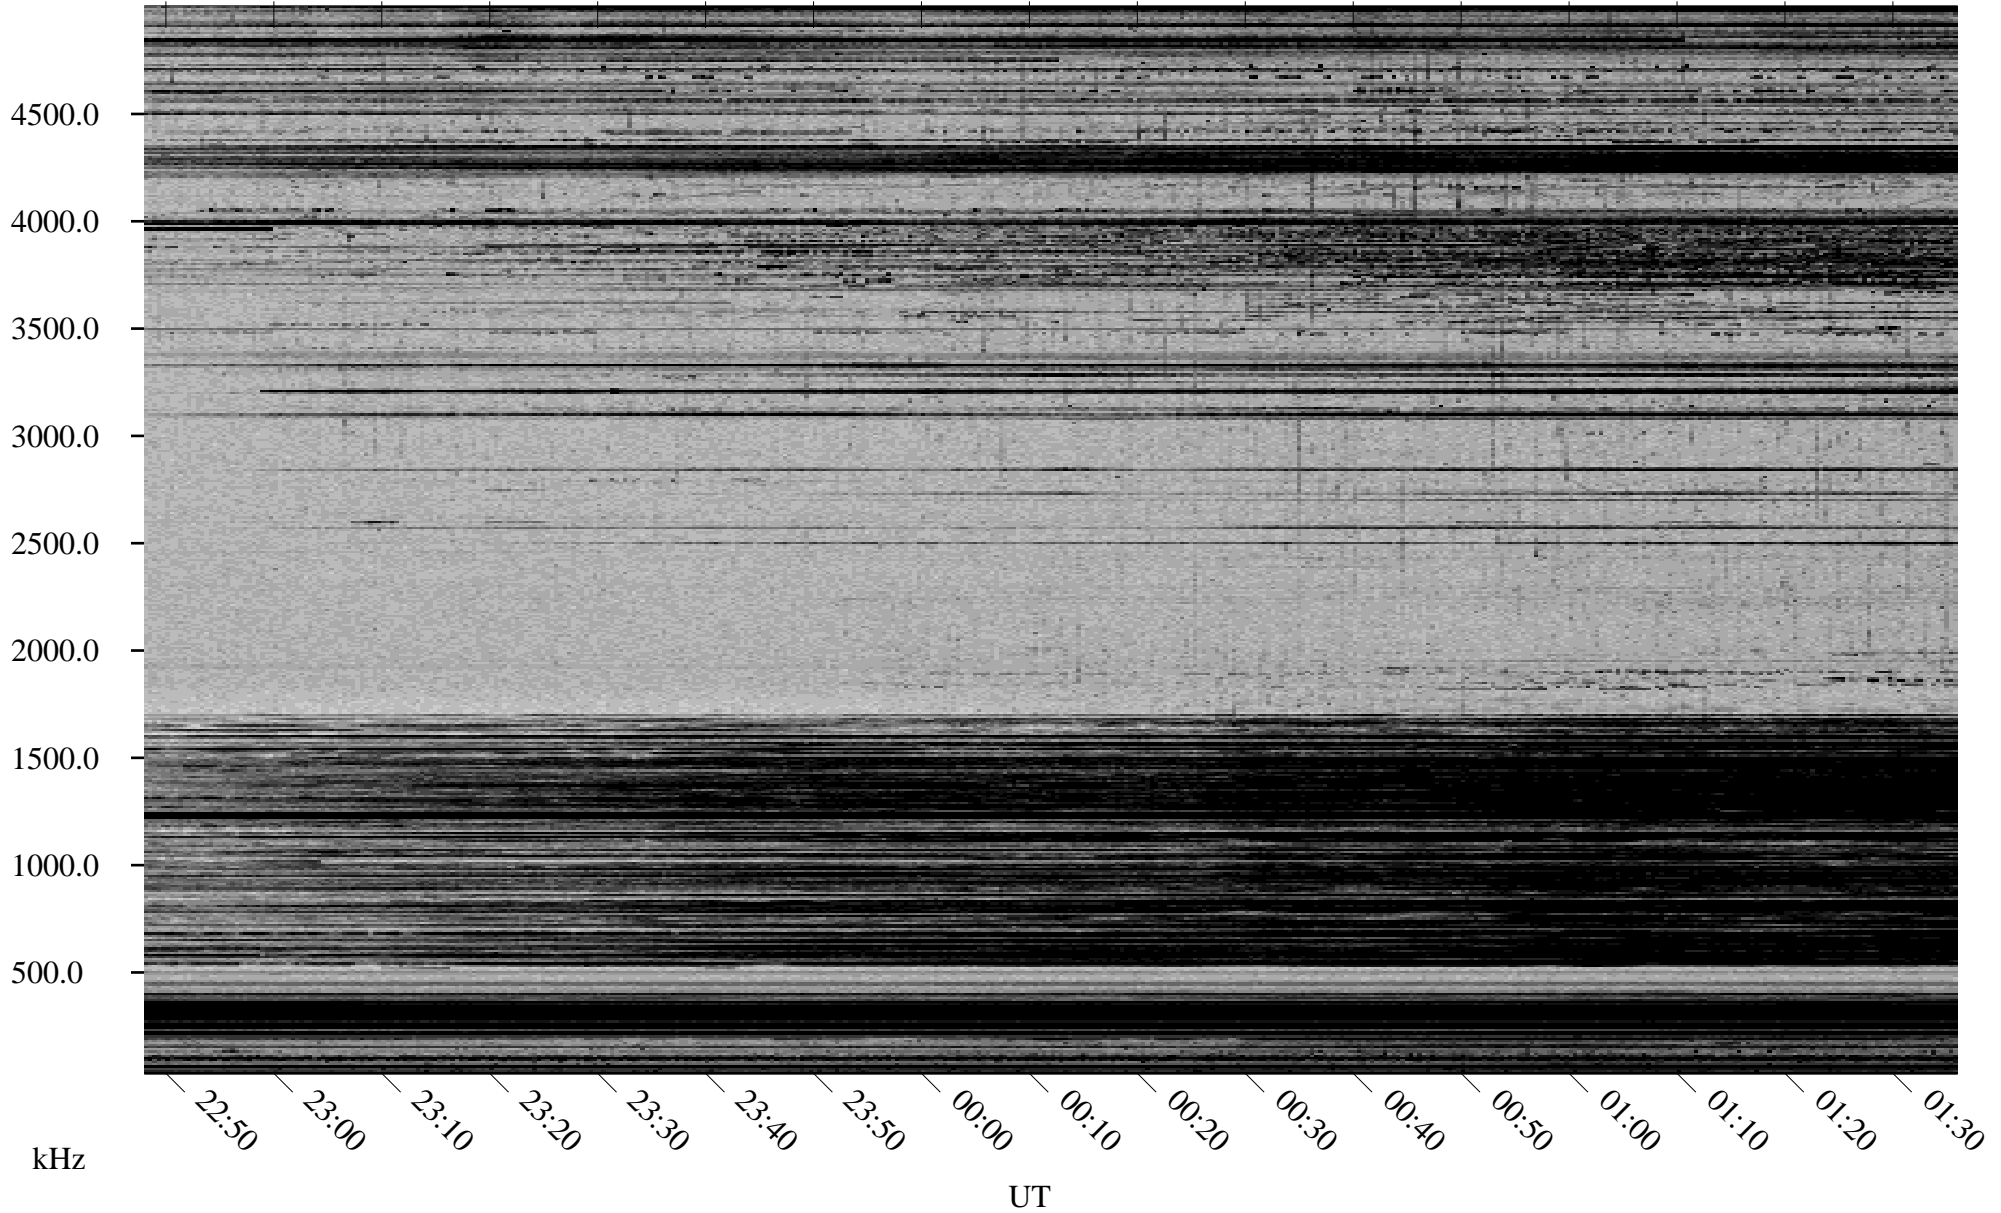

# 12/12/2002 Churchill, Manitoba

Linear Scale    Black = 161    White = 15

ch02346l.r00m max\_12

Page 1

# 12/12/2002 Churchill, Manitoba

Linear Scale    Black = 161    White = 15

ch02346l.r00m max\_12

Page 2

# 12/13/2002 Churchill, Manitoba

Linear Scale    Black = 161    White = 15

ch02346l.r00m max\_12

Page 3

# 12/13/2002 Churchill, Manitoba

Linear Scale    Black = 161    White = 15

ch02346l.r00m max\_12

Page 4