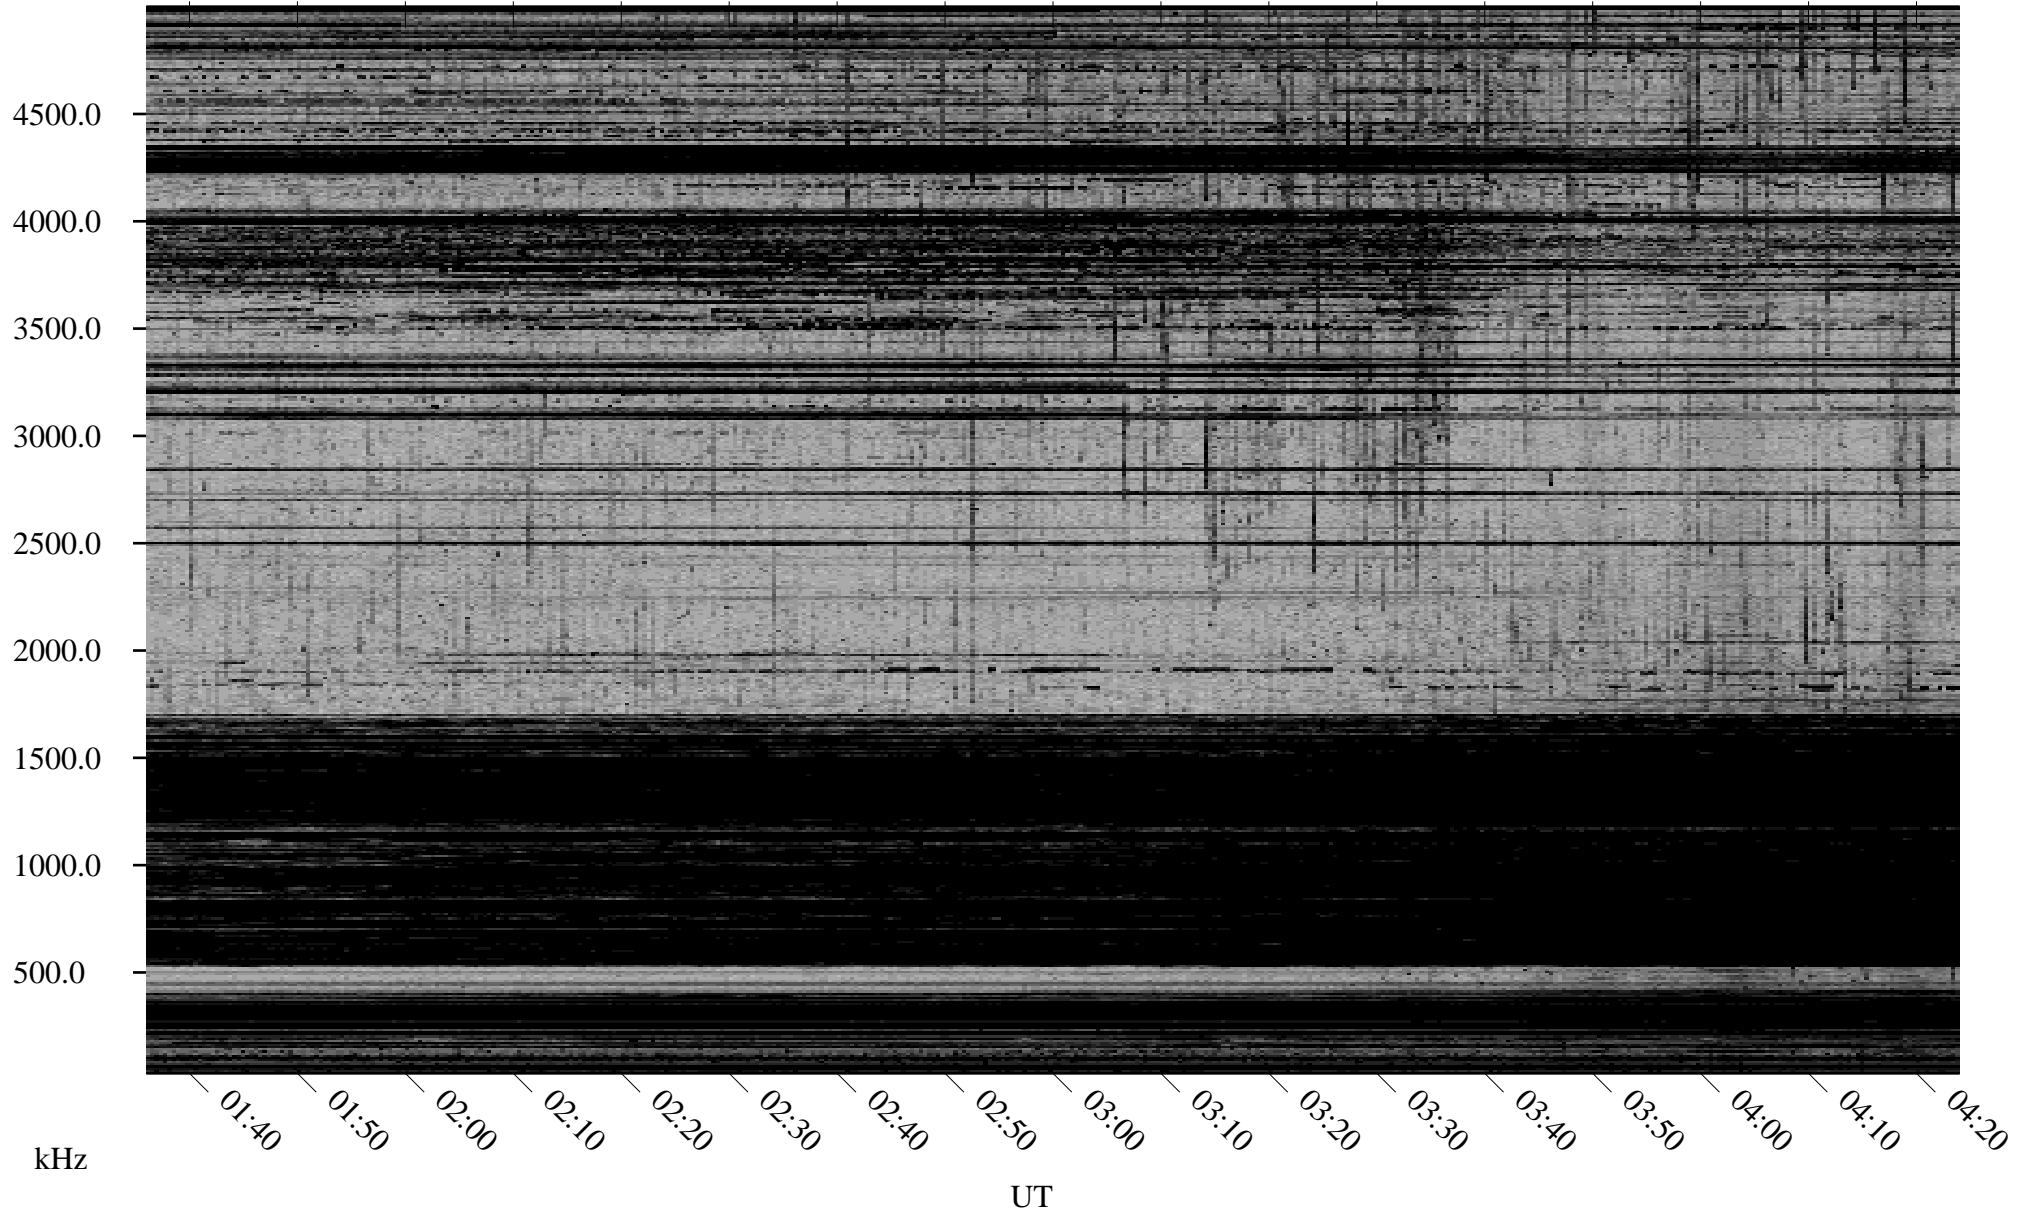

# 12/12/2002 Churchill, Manitoba

Linear Scale    Black = 161    White = 15

ch02346l.r00m max\_12

Page 1

# 12/12/2002 Churchill, Manitoba

Linear Scale    Black = 161    White = 15

ch02346l.r00m max\_12

Page 2

# 12/13/2002 Churchill, Manitoba

Linear Scale    Black = 161    White = 15

ch02346l.r00m max\_12

Page 3

# 12/13/2002 Churchill, Manitoba

Linear Scale    Black = 161    White = 15

ch02346l.r00m max\_12

Page 4