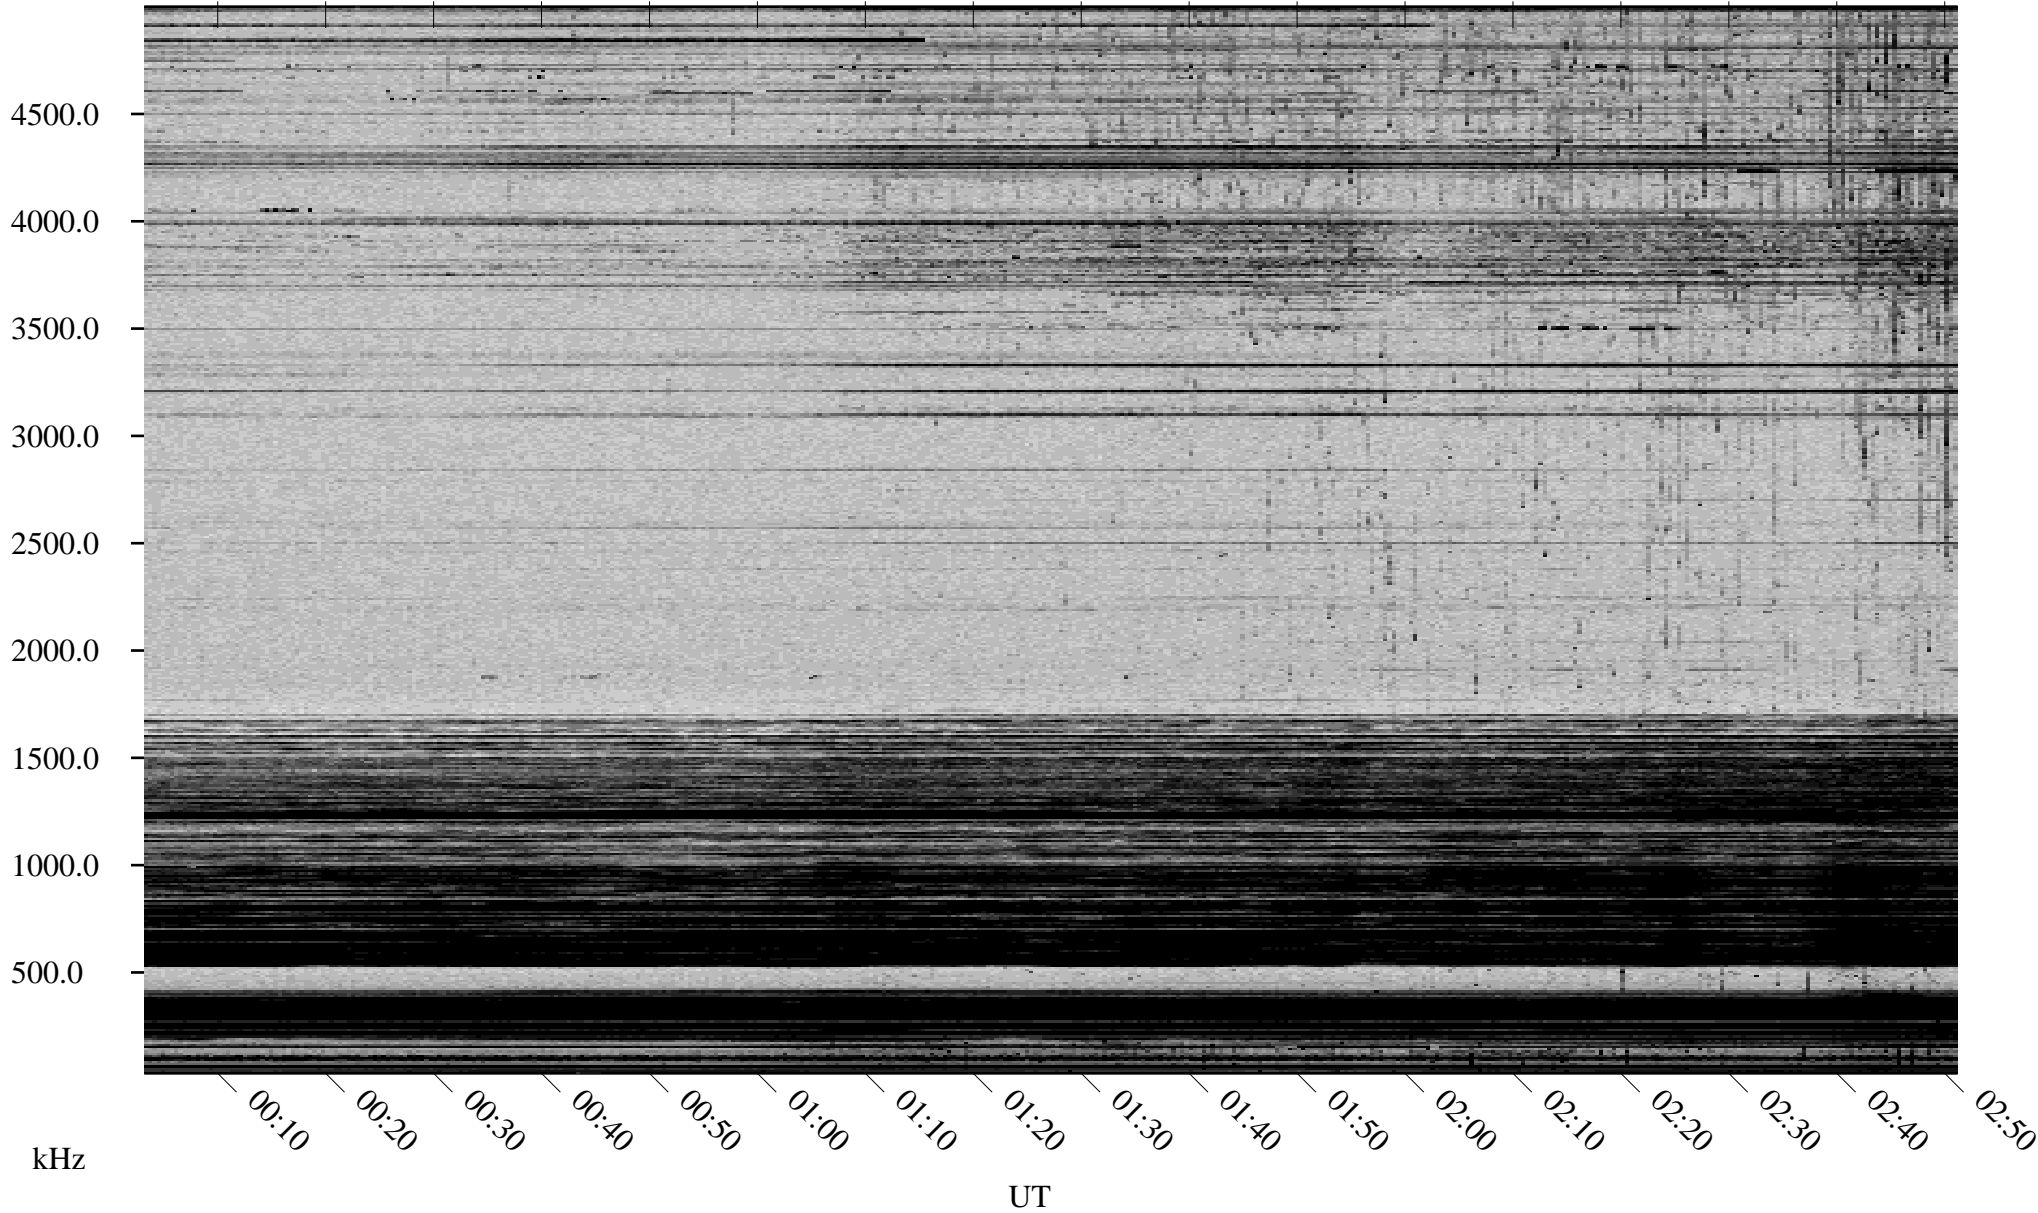

# 12/17/2002 Churchill, Manitoba

Linear Scale    Black = 161    White = 15

ch02351l.r01m max\_12

Page 1

# 12/18/2002 Churchill, Manitoba

Linear Scale    Black = 161    White = 15

ch02351l.r01m max\_12

Page 2

# 12/18/2002 Churchill, Manitoba

Linear Scale    Black = 161    White = 15

ch02351l.r01m max\_12

Page 3

# 12/18/2002 Churchill, Manitoba

Linear Scale    Black = 161    White = 15

ch02351l.r01m max\_12

Page 4