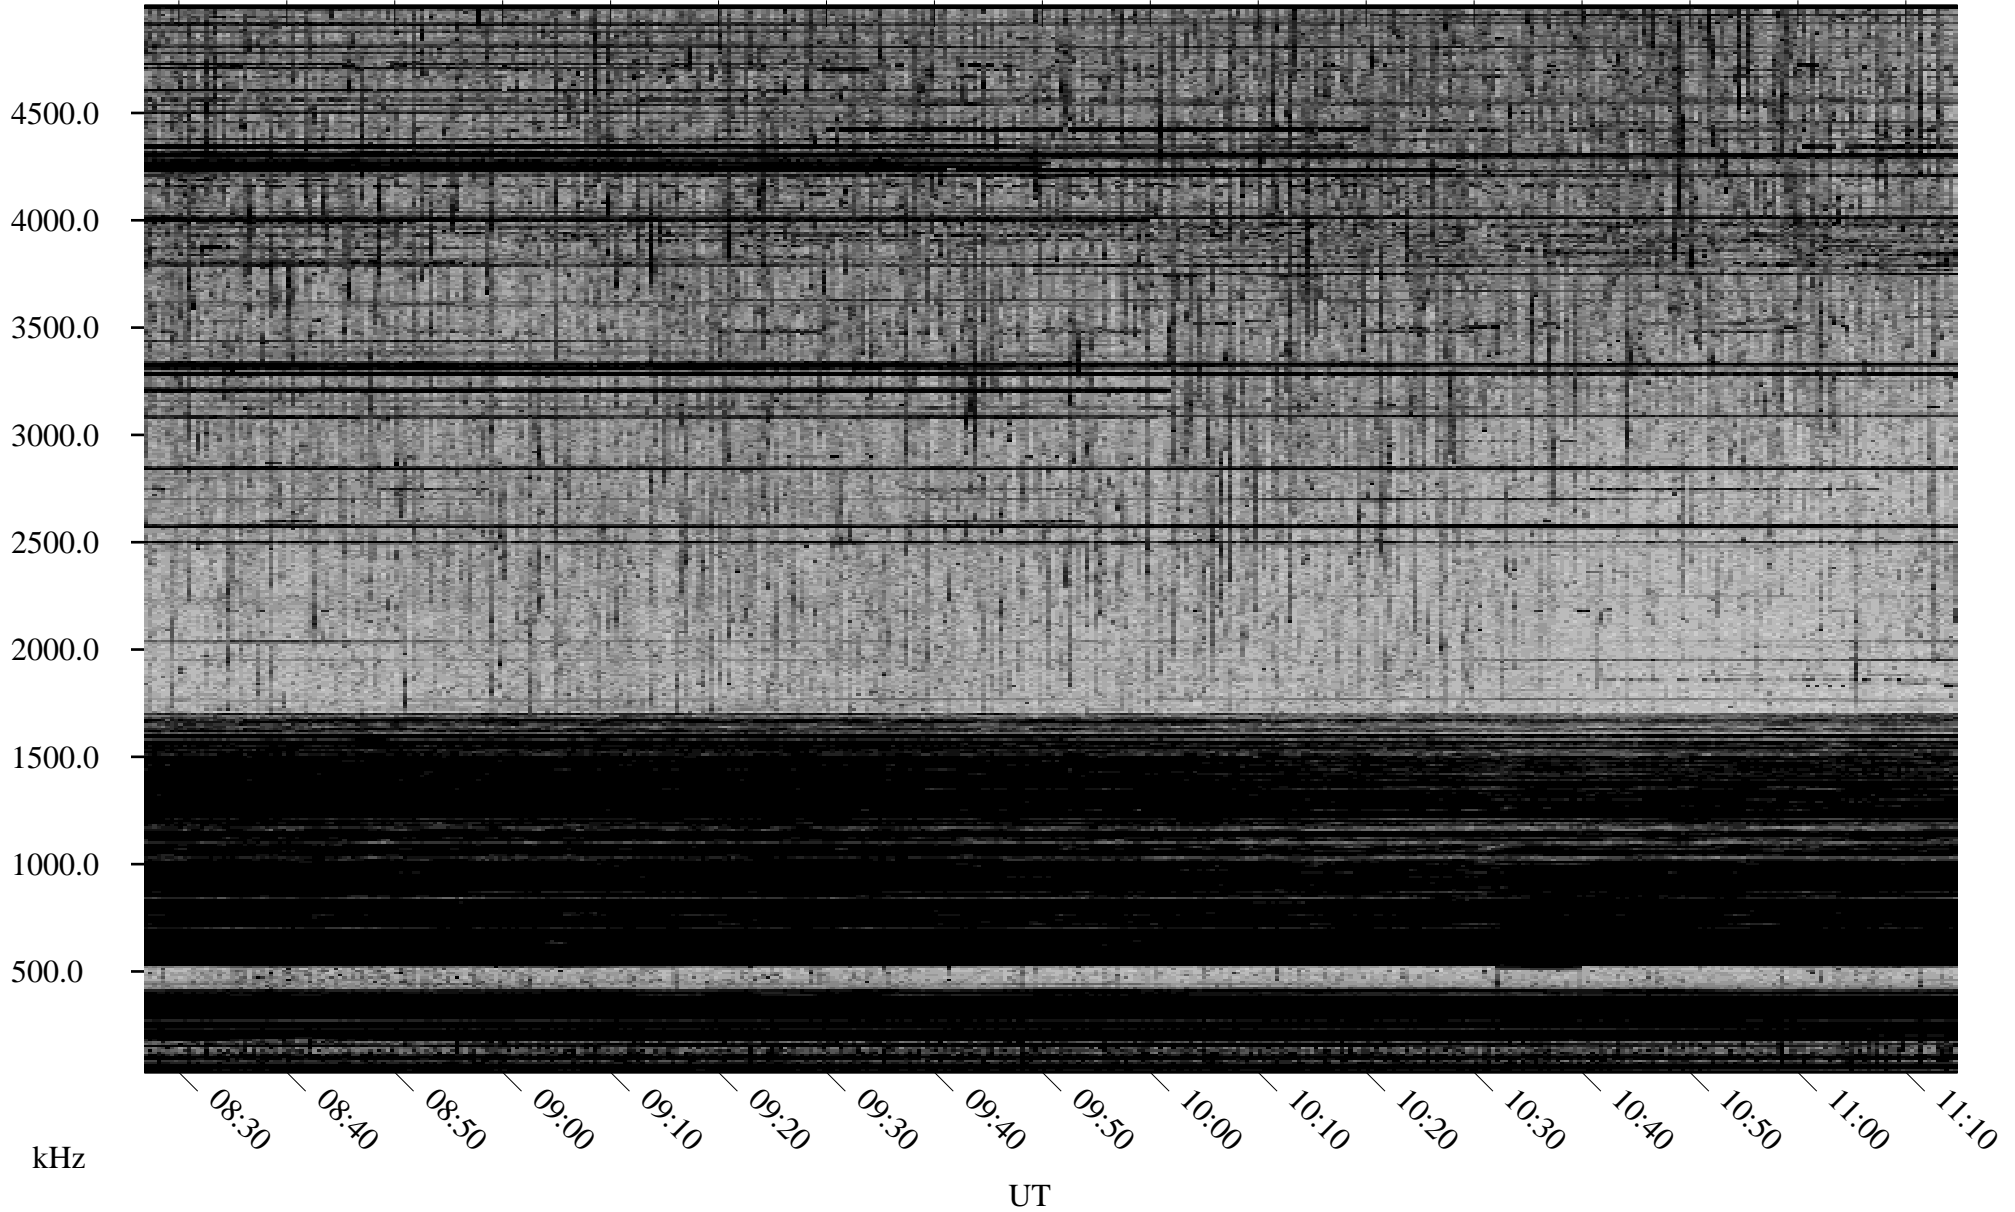

# 12/18/2002 Churchill, Manitoba

Linear Scale    Black = 161    White = 15

ch02351l.r01m max\_12

Page 3

# 12/18/2002 Churchill, Manitoba

Linear Scale    Black = 161    White = 15

ch02351l.r01m max\_12

Page 4

# 12/18/2002 Churchill, Manitoba

Linear Scale    Black = 161    White = 15

ch02351l.r01m max\_12

Page 5

# 12/18/2002 Churchill, Manitoba

Linear Scale    Black = 161    White = 15

ch02351l.r01m max\_12