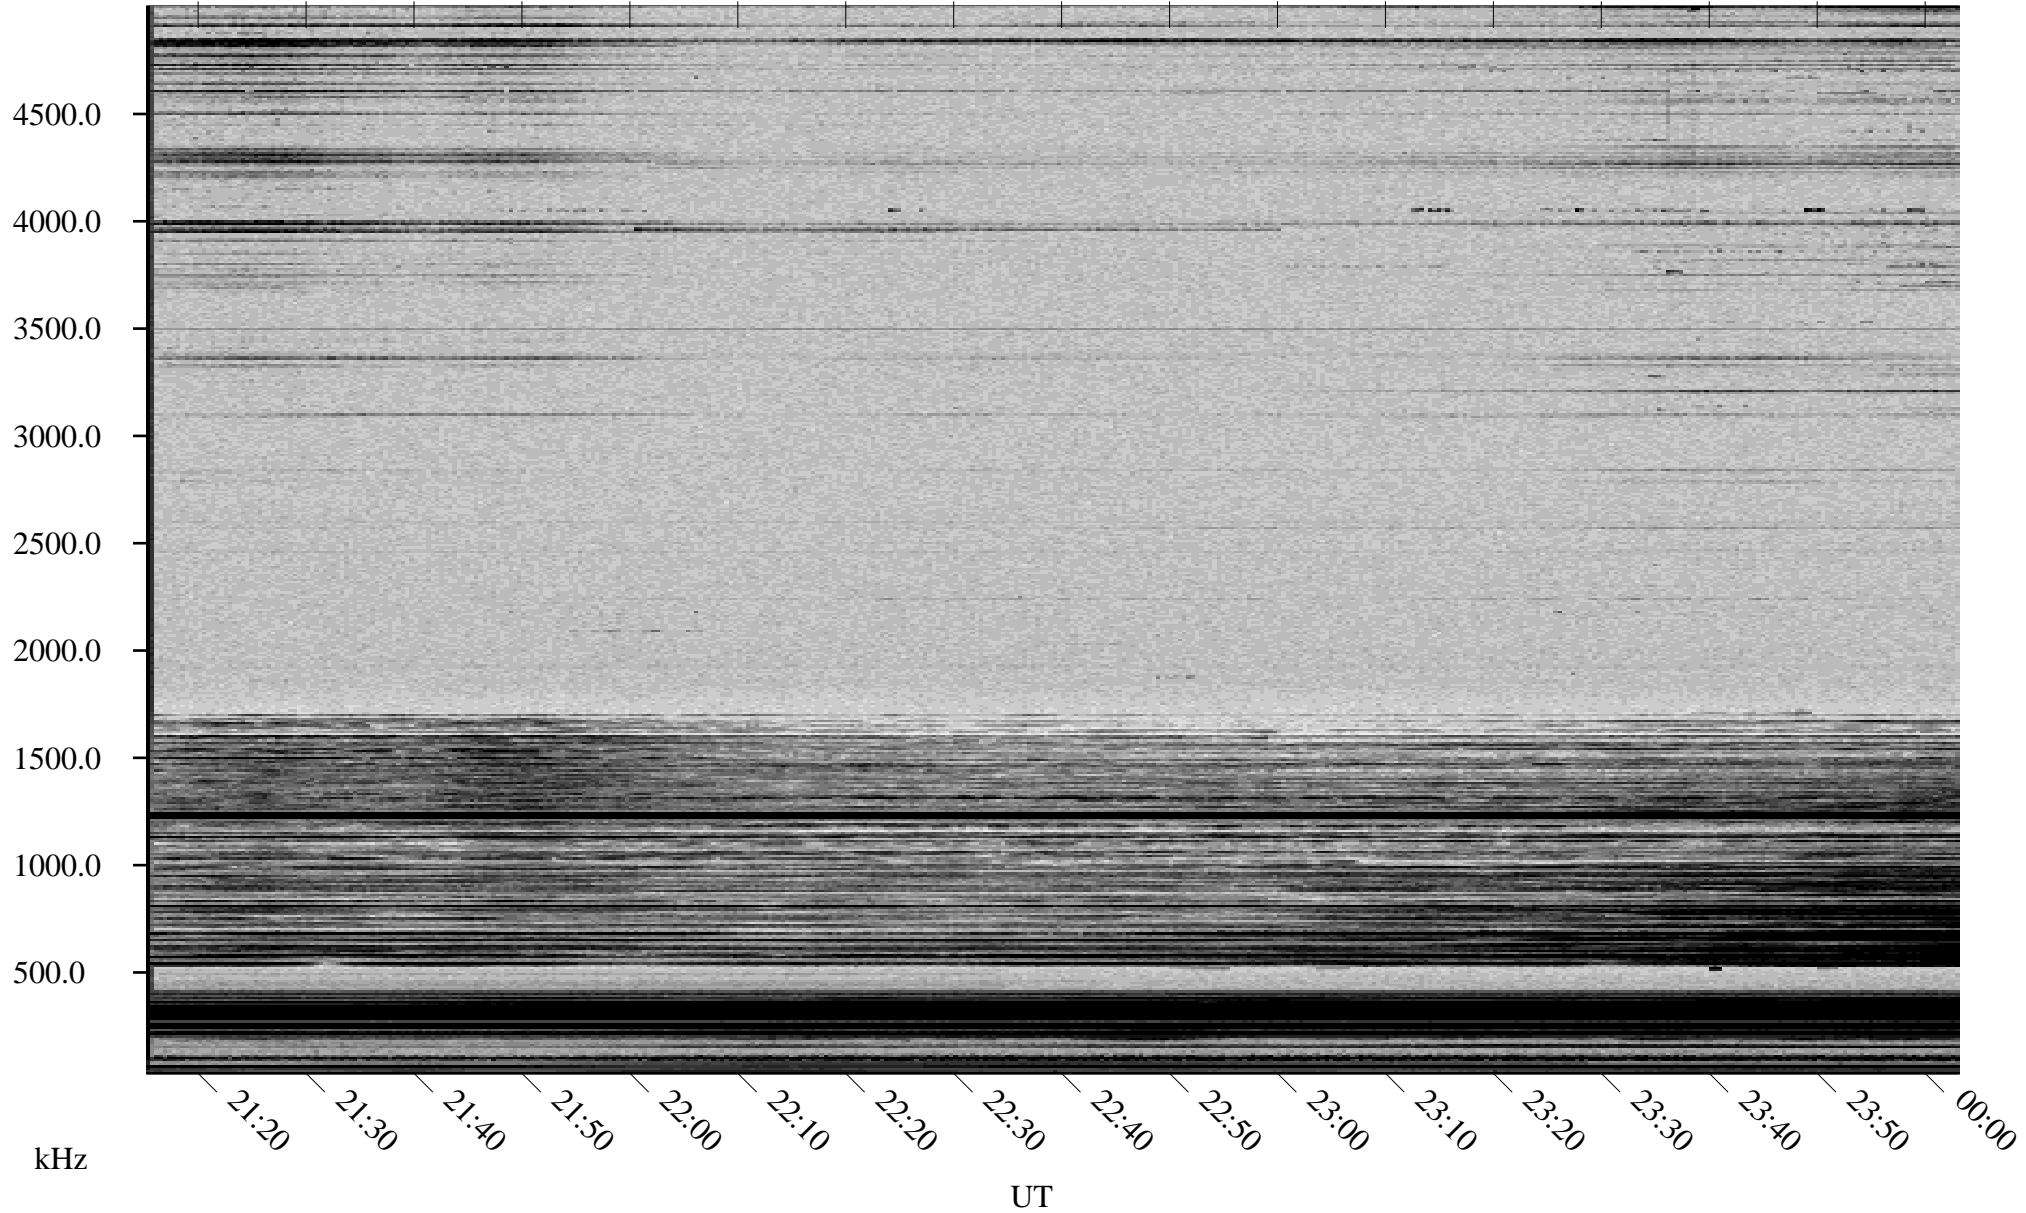

# 12/17/2002 Churchill, Manitoba

Linear Scale    Black = 161    White = 15

ch02351l.r01m max\_12

Page 1

# 12/18/2002 Churchill, Manitoba

Linear Scale    Black = 161    White = 15

ch02351l.r01m max\_12

Page 2

# 12/18/2002 Churchill, Manitoba

Linear Scale    Black = 161    White = 15

ch02351l.r01m max\_12

Page 3

# 12/18/2002 Churchill, Manitoba

Linear Scale    Black = 161    White = 15

ch02351l.r01m max\_12

Page 4