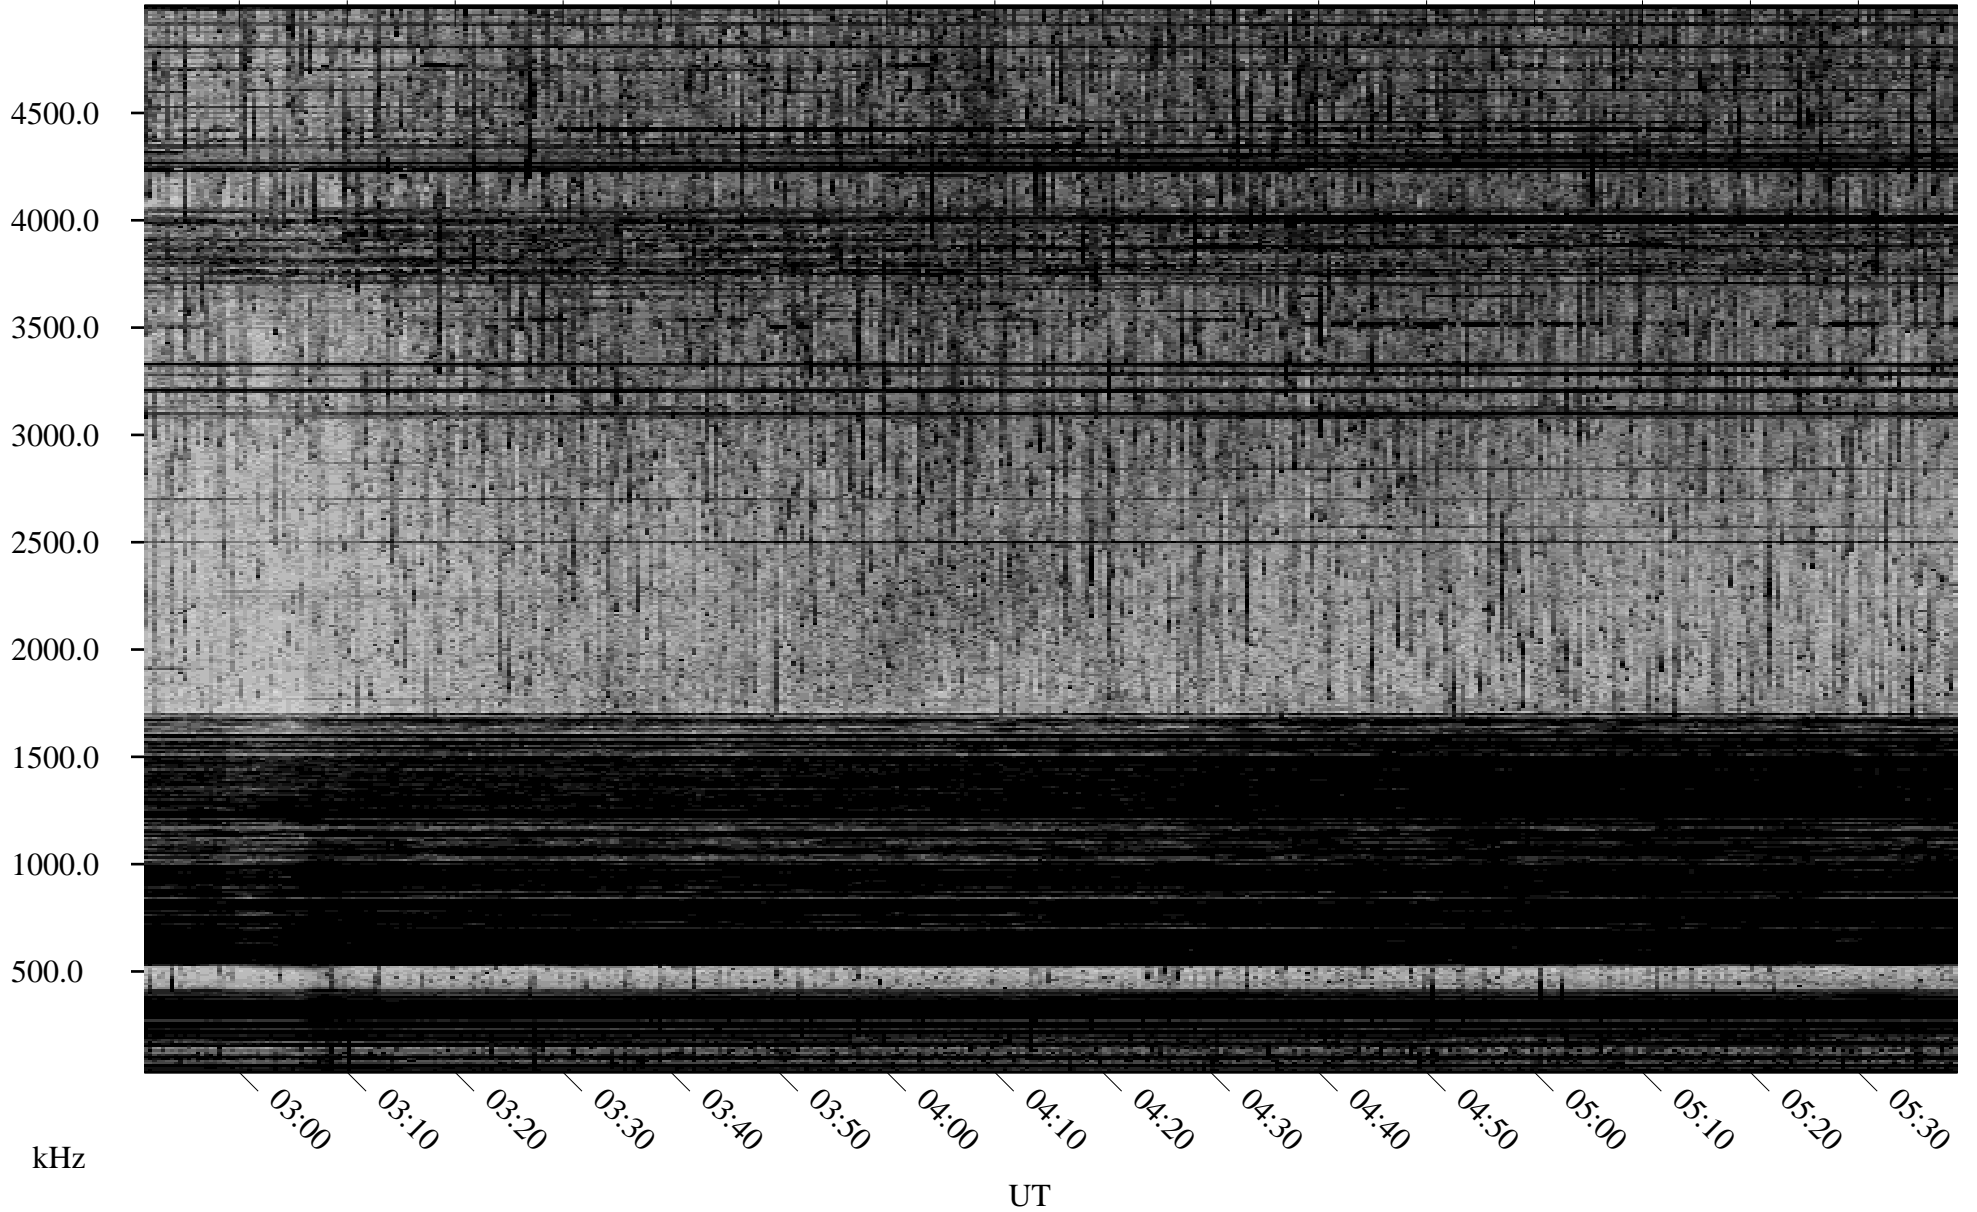

# 12/17/2002 Churchill, Manitoba

Linear Scale    Black = 161    White = 15

ch02351l.r01m max\_12

Page 1

# 12/18/2002 Churchill, Manitoba

Linear Scale    Black = 161    White = 15

ch02351l.r01m max\_12

Page 2

# 12/18/2002 Churchill, Manitoba

Linear Scale    Black = 161    White = 15

ch02351l.r01m max\_12

Page 3

# 12/18/2002 Churchill, Manitoba

Linear Scale    Black = 161    White = 15

ch02351l.r01m max\_12

Page 4