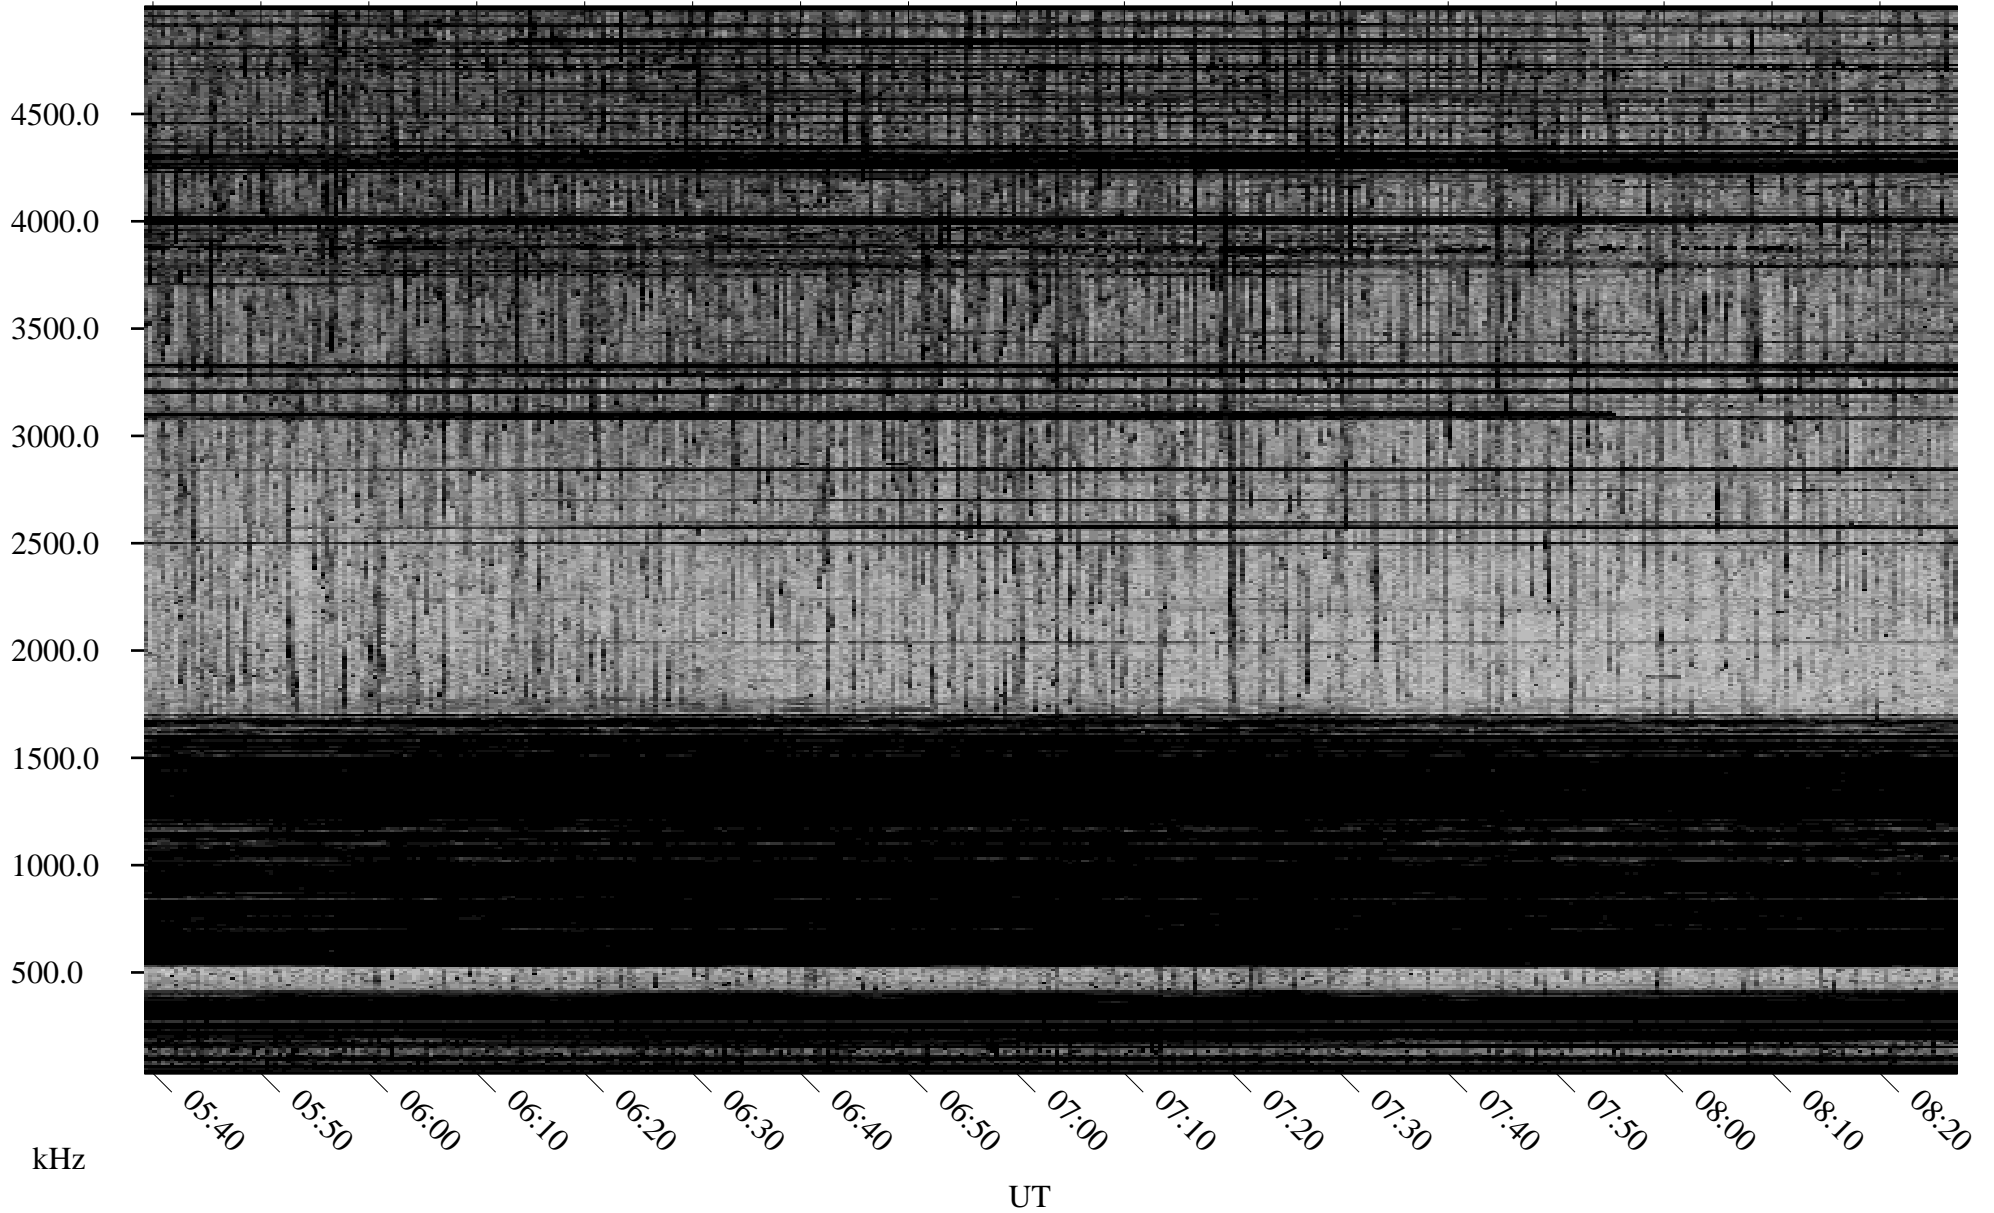

# 12/18/2002 Churchill, Manitoba

Linear Scale    Black = 161    White = 15

ch02351l.r01m max\_12

Page 3

# 12/18/2002 Churchill, Manitoba

Linear Scale    Black = 161    White = 15

ch02351l.r01m max\_12

Page 4

# 12/18/2002 Churchill, Manitoba

Linear Scale    Black = 161    White = 15

ch02351l.r01m max\_12

Page 5

# 12/18/2002 Churchill, Manitoba

Linear Scale    Black = 161    White = 15

ch02351l.r01m max\_12