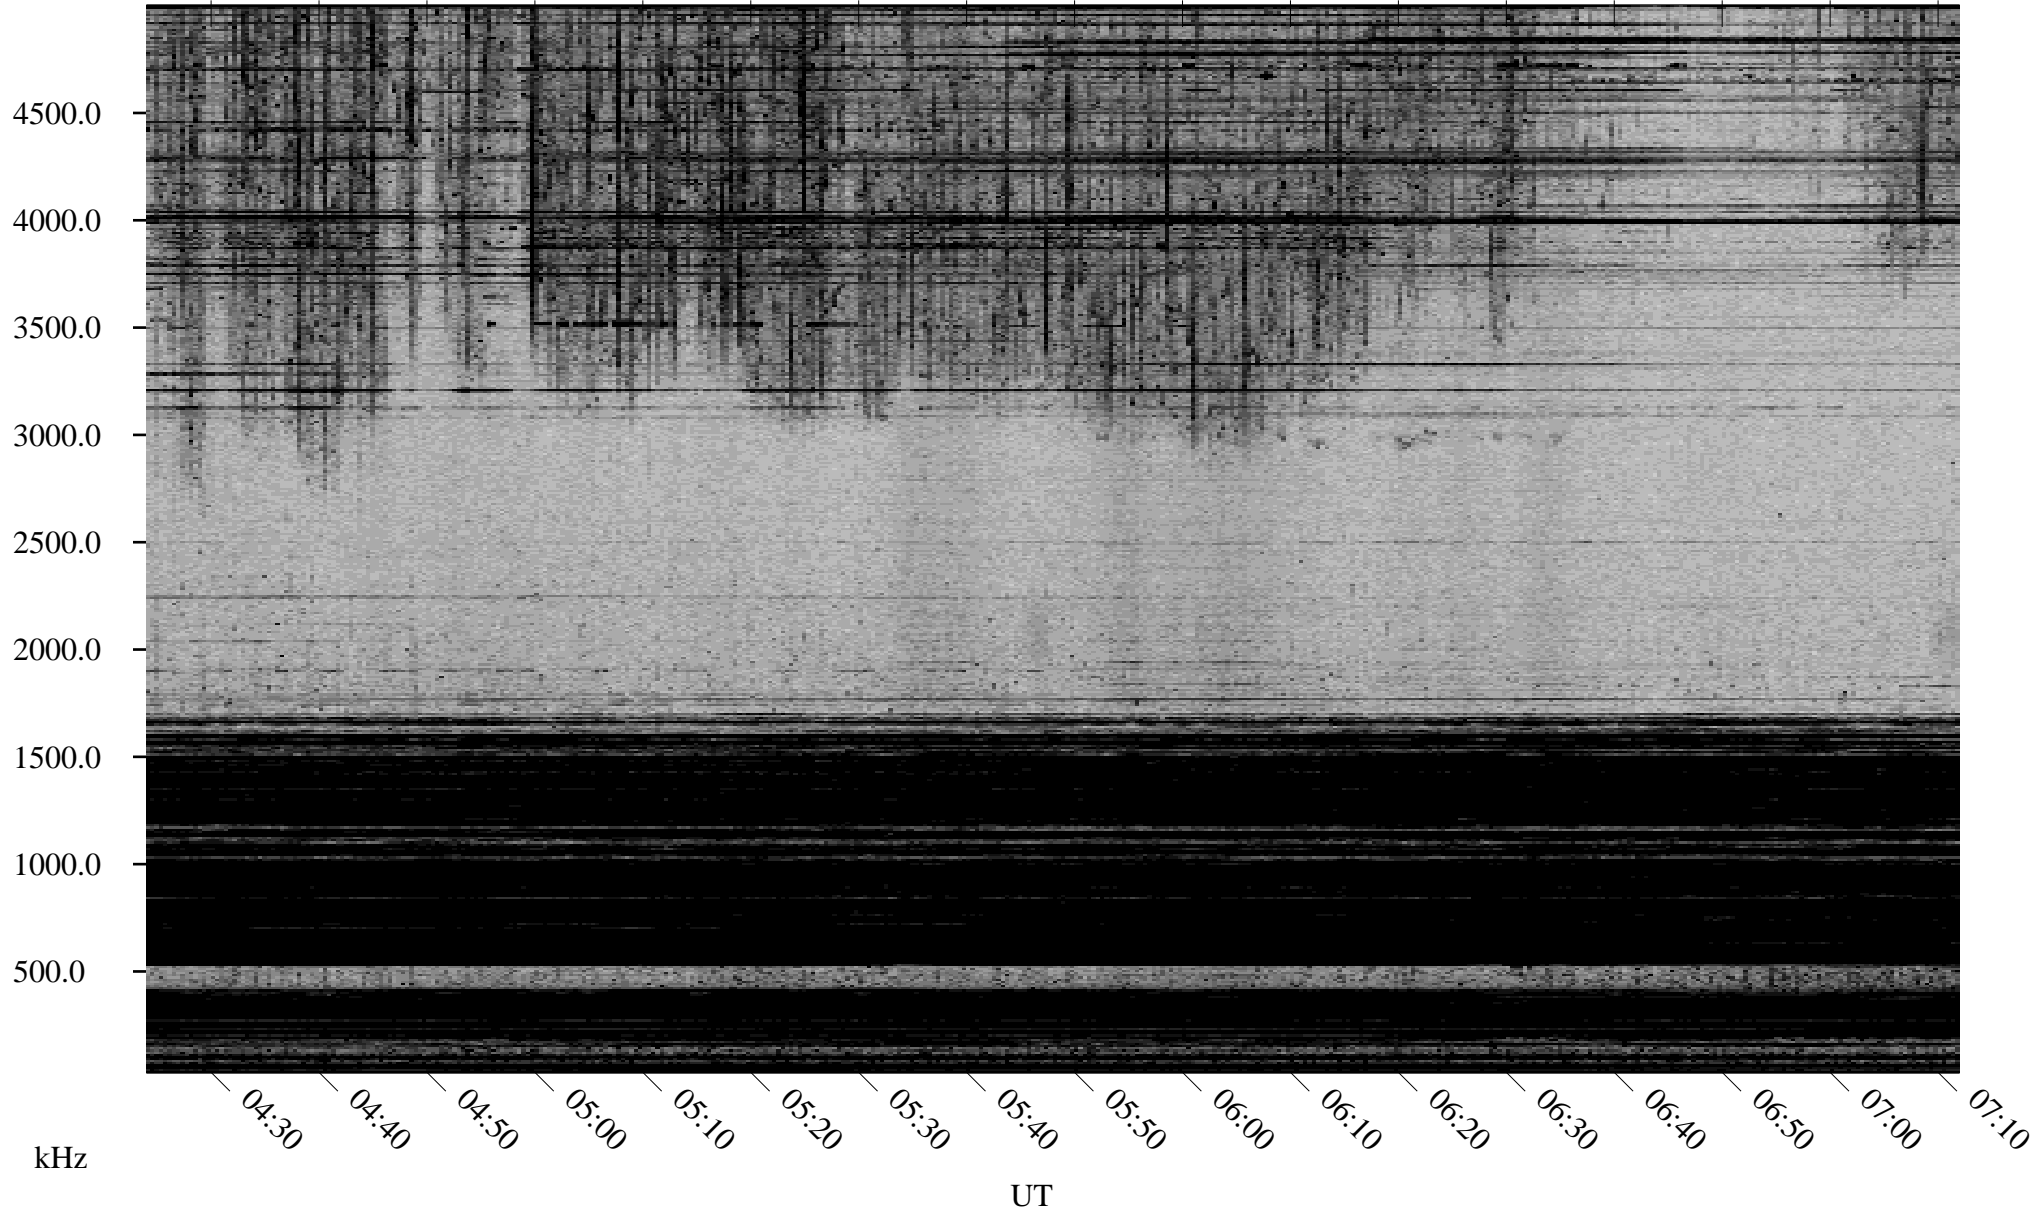

# 12/23/2002 Churchill, Manitoba

Linear Scale    Black = 161    White = 15

ch02357l.r00m max\_12

Page 1

# 12/23/2002 Churchill, Manitoba

Linear Scale    Black = 161    White = 15

ch02357l.r00m max\_12

Page 2

# 12/24/2002 Churchill, Manitoba

Linear Scale    Black = 161    White = 15

ch02357l.r00m max\_12

Page 3

# 12/24/2002 Churchill, Manitoba

Linear Scale    Black = 161    White = 15

ch02357l.r00m max\_12

Page 4