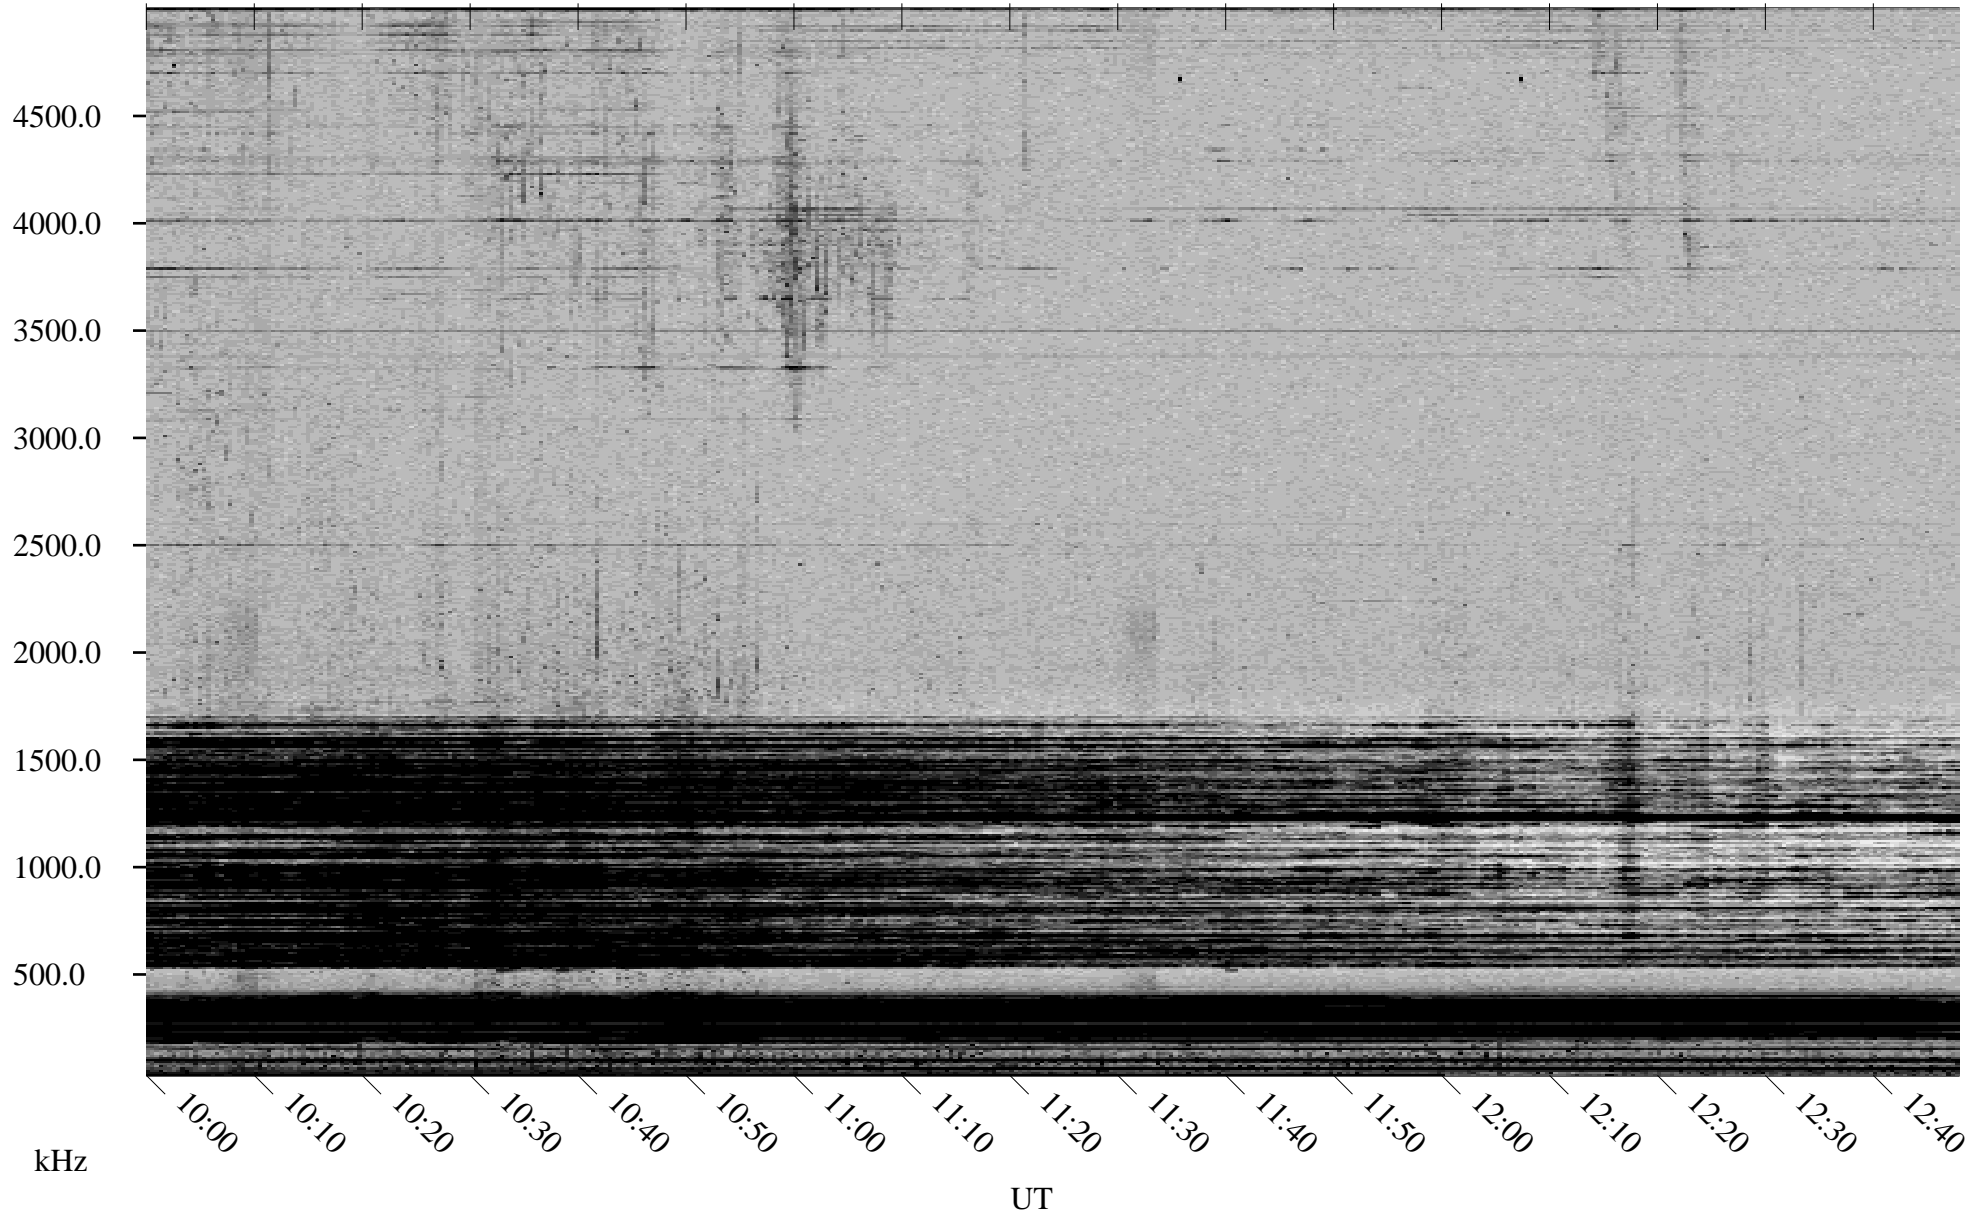

# 12/24/2002 Churchill, Manitoba

Linear Scale    Black = 161    White = 15

ch02357l.r00m max\_12

Page 5

# 12/24/2002 Churchill, Manitoba

Linear Scale    Black = 161    White = 15

ch02357l.r00m max\_12

Page 6

# 12/24/2002 Churchill, Manitoba

Linear Scale    Black = 161    White = 15

ch02357l.r00m max\_12

Page 7

# 12/24/2002 Churchill, Manitoba

Linear Scale    Black = 161    White = 15

ch02357l.r00m max\_12