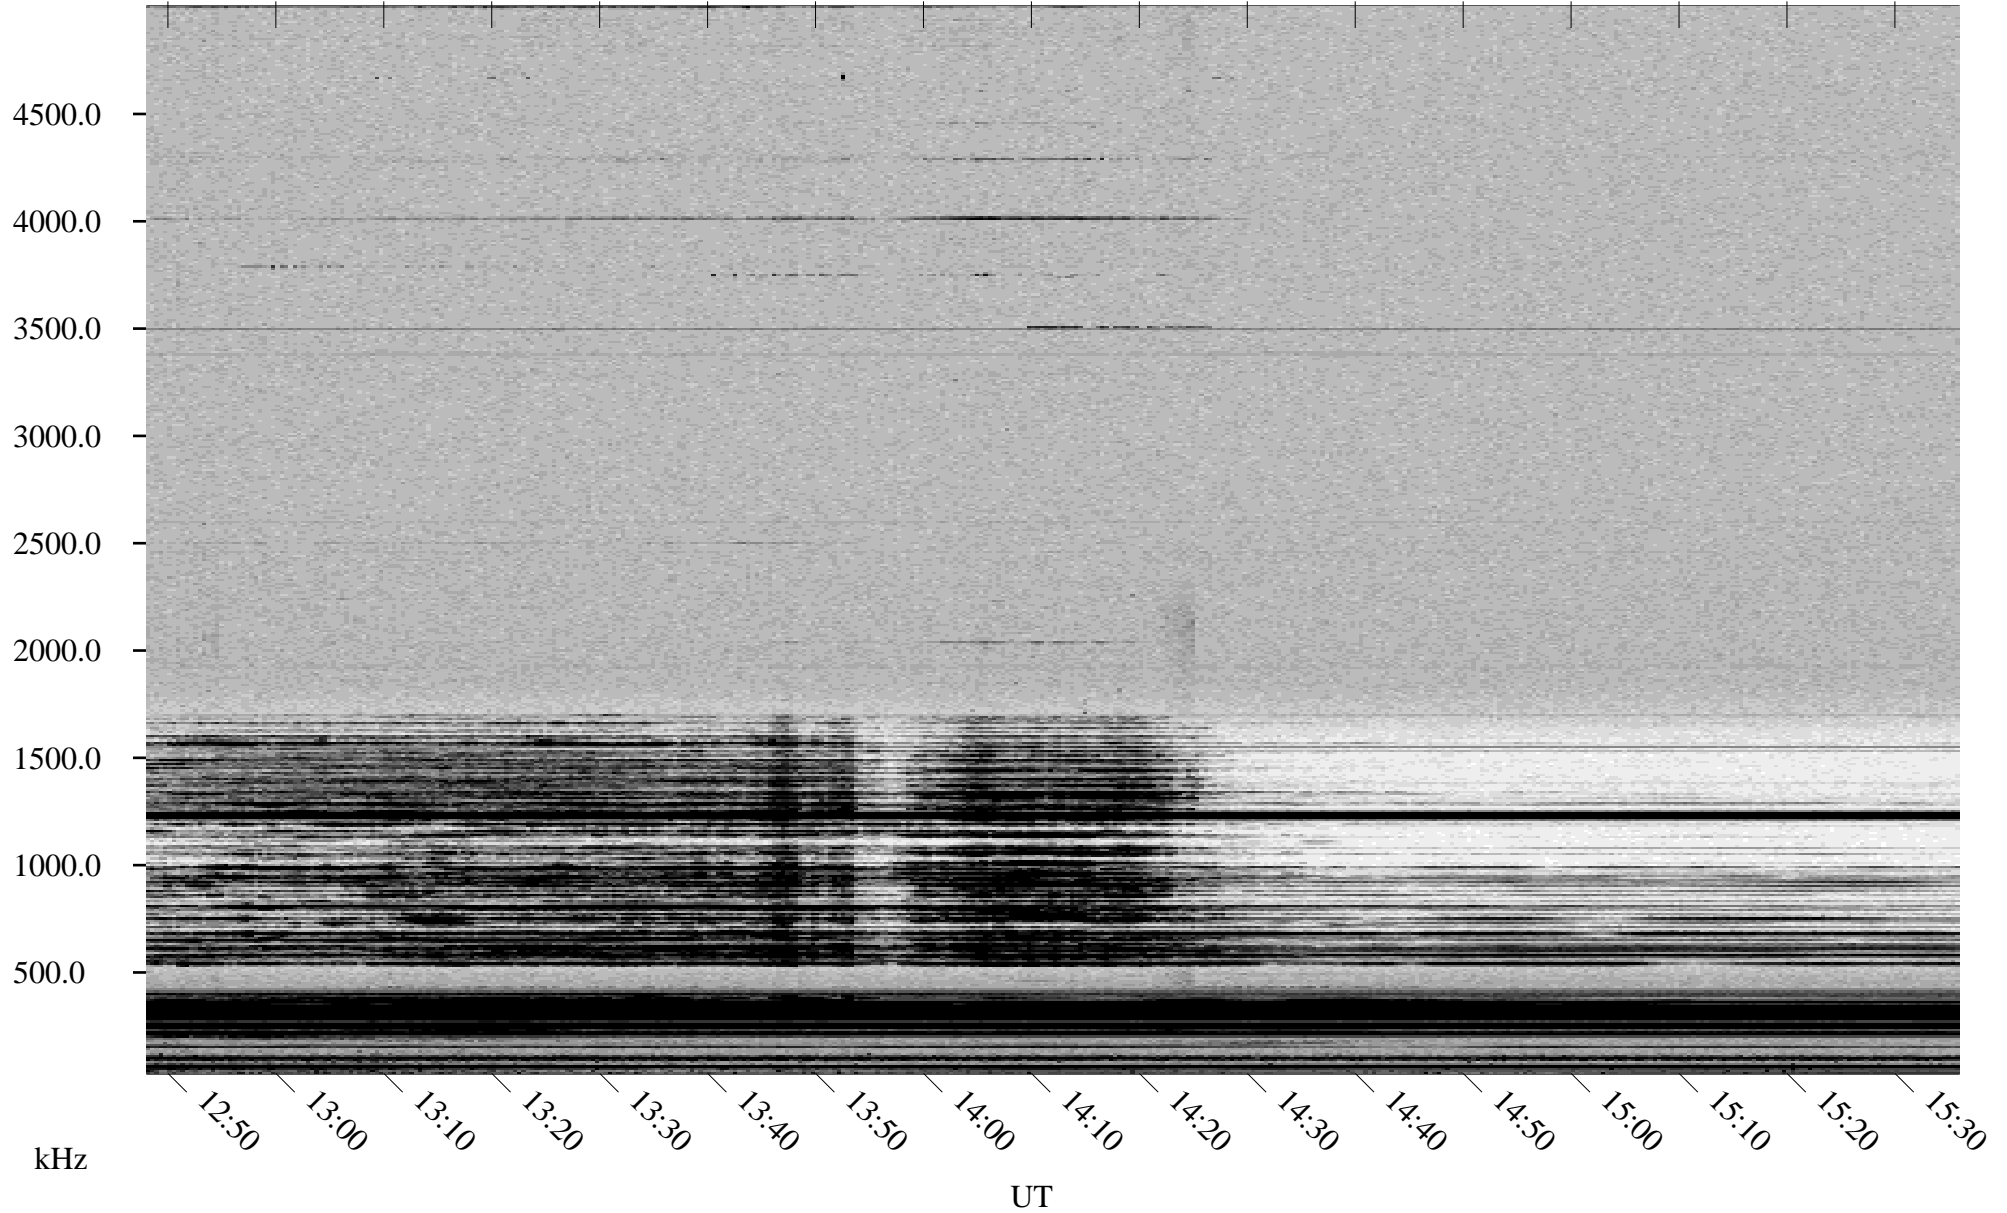

# 12/24/2002 Churchill, Manitoba

Linear Scale    Black = 161    White = 15

ch02357l.r00m max\_12

Page 5

# 12/24/2002 Churchill, Manitoba

Linear Scale    Black = 161    White = 15

ch02357l.r00m max\_12

Page 6

# 12/24/2002 Churchill, Manitoba

Linear Scale    Black = 161    White = 15

ch02357l.r00m max\_12

Page 7

# 12/24/2002 Churchill, Manitoba

Linear Scale    Black = 161    White = 15

ch02357l.r00m max\_12