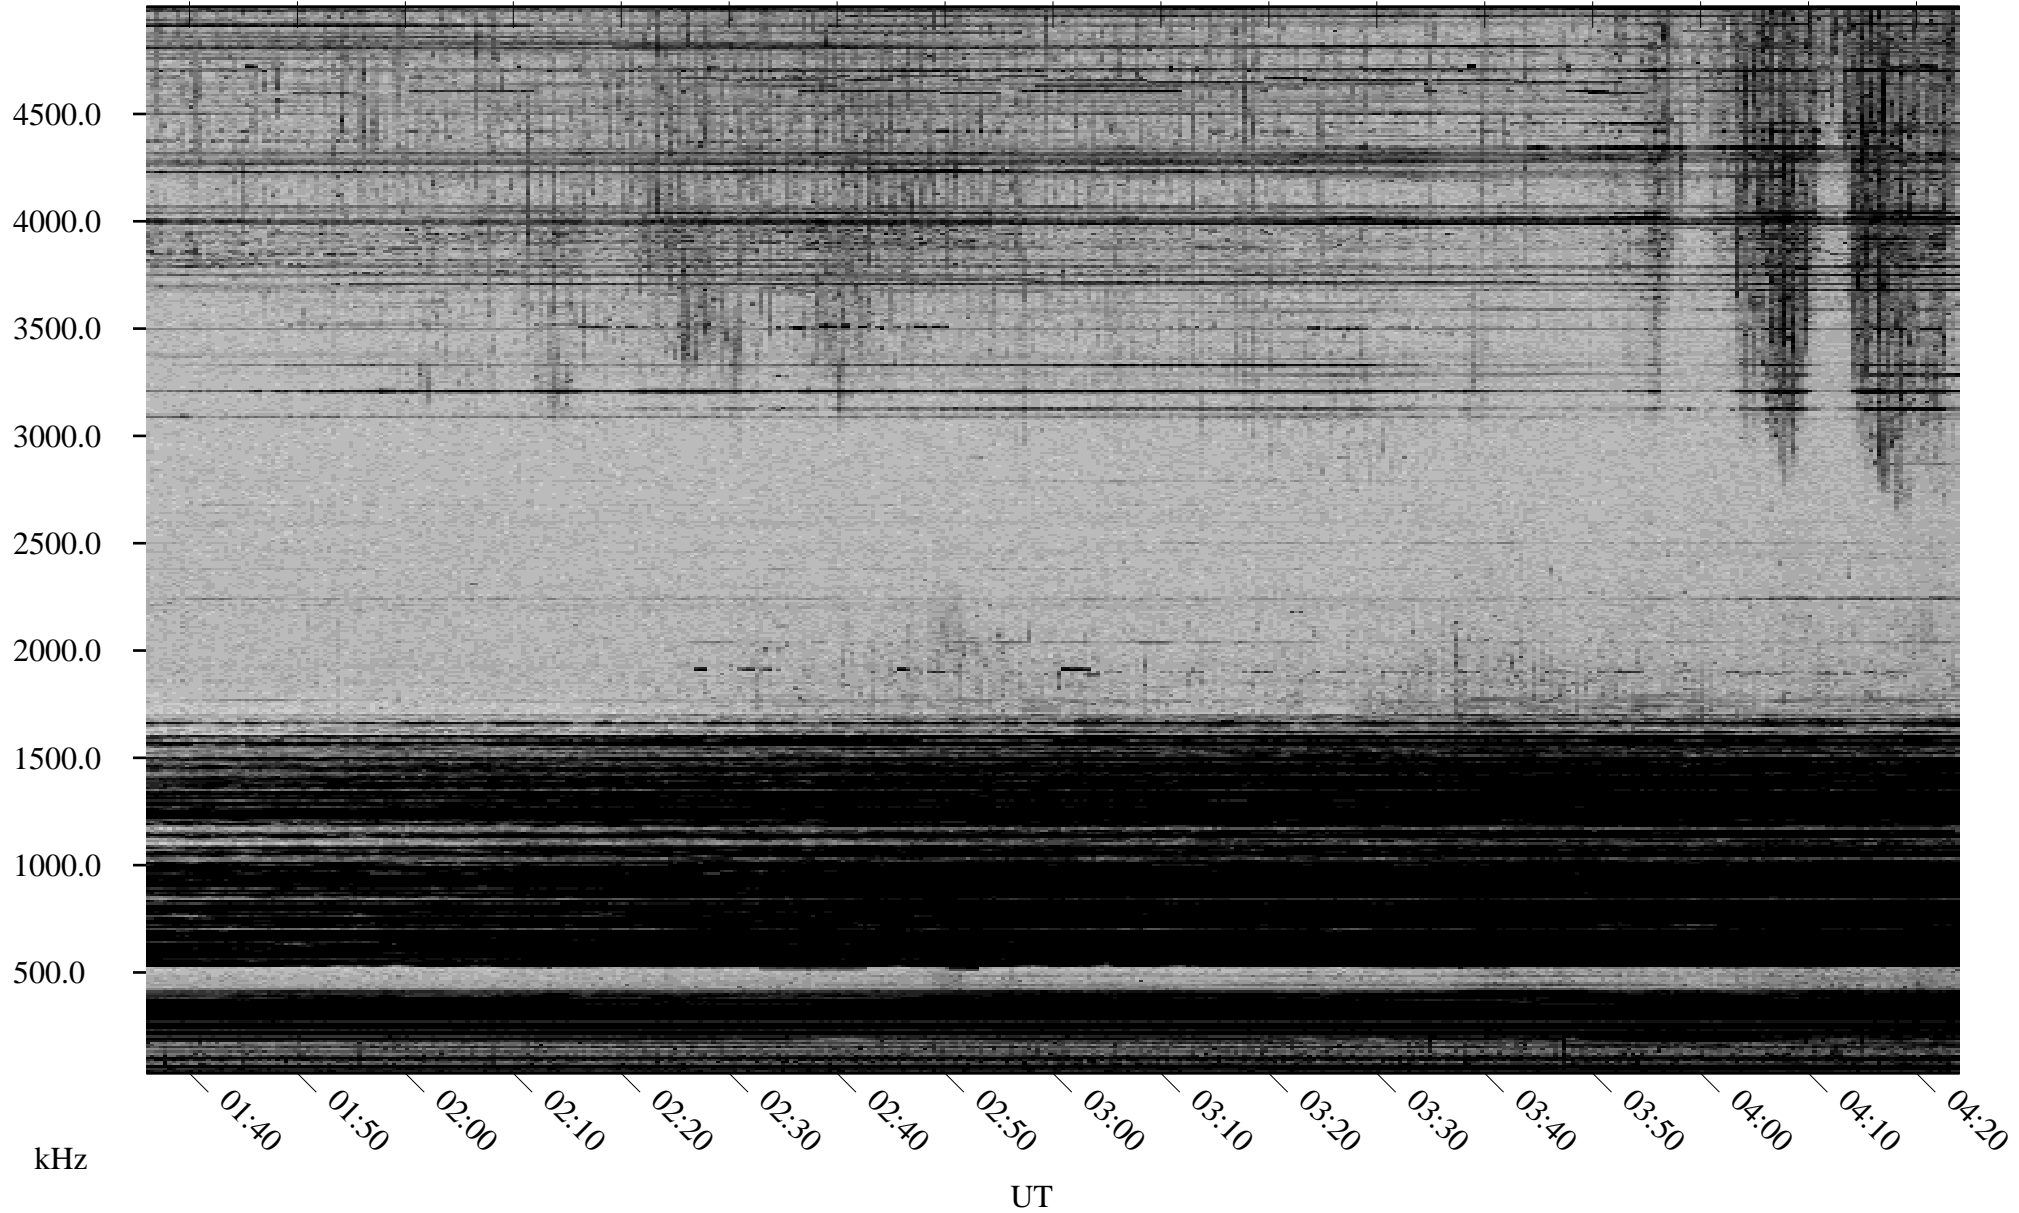

# 12/23/2002 Churchill, Manitoba

Linear Scale    Black = 161    White = 15

ch02357l.r00m max\_12

Page 1

# 12/23/2002 Churchill, Manitoba

Linear Scale    Black = 161    White = 15

ch02357l.r00m max\_12

Page 2

# 12/24/2002 Churchill, Manitoba

Linear Scale    Black = 161    White = 15

ch02357l.r00m max\_12

Page 3

# 12/24/2002 Churchill, Manitoba

Linear Scale    Black = 161    White = 15

ch02357l.r00m max\_12

Page 4