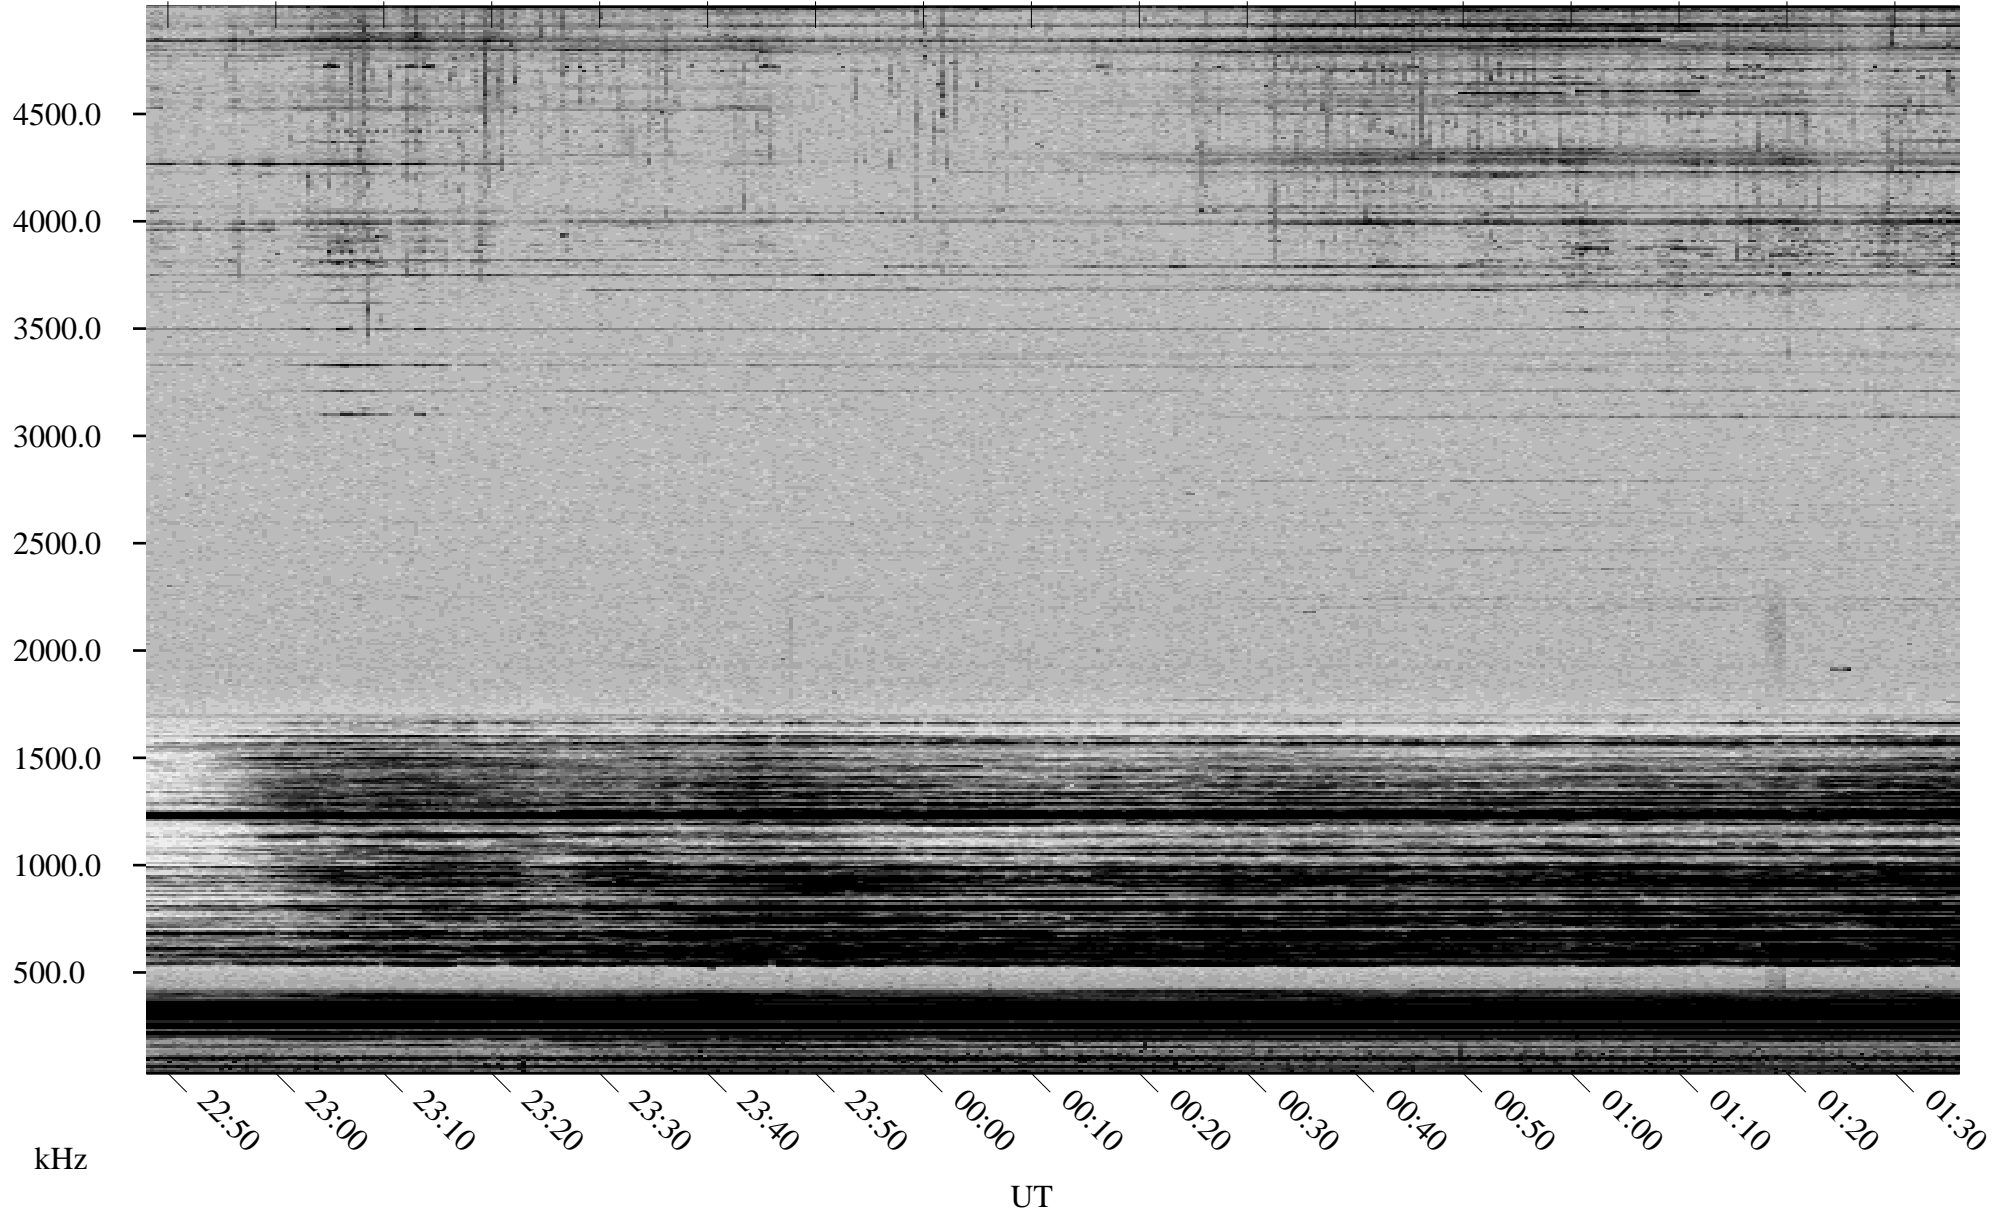

# 12/23/2002 Churchill, Manitoba

Linear Scale    Black = 161    White = 15

ch02357l.r00m max\_12

Page 1

# 12/23/2002 Churchill, Manitoba

Linear Scale    Black = 161    White = 15

ch02357l.r00m max\_12

Page 2

# 12/24/2002 Churchill, Manitoba

Linear Scale    Black = 161    White = 15

ch02357l.r00m max\_12

Page 3

# 12/24/2002 Churchill, Manitoba

Linear Scale    Black = 161    White = 15

ch02357l.r00m max\_12

Page 4