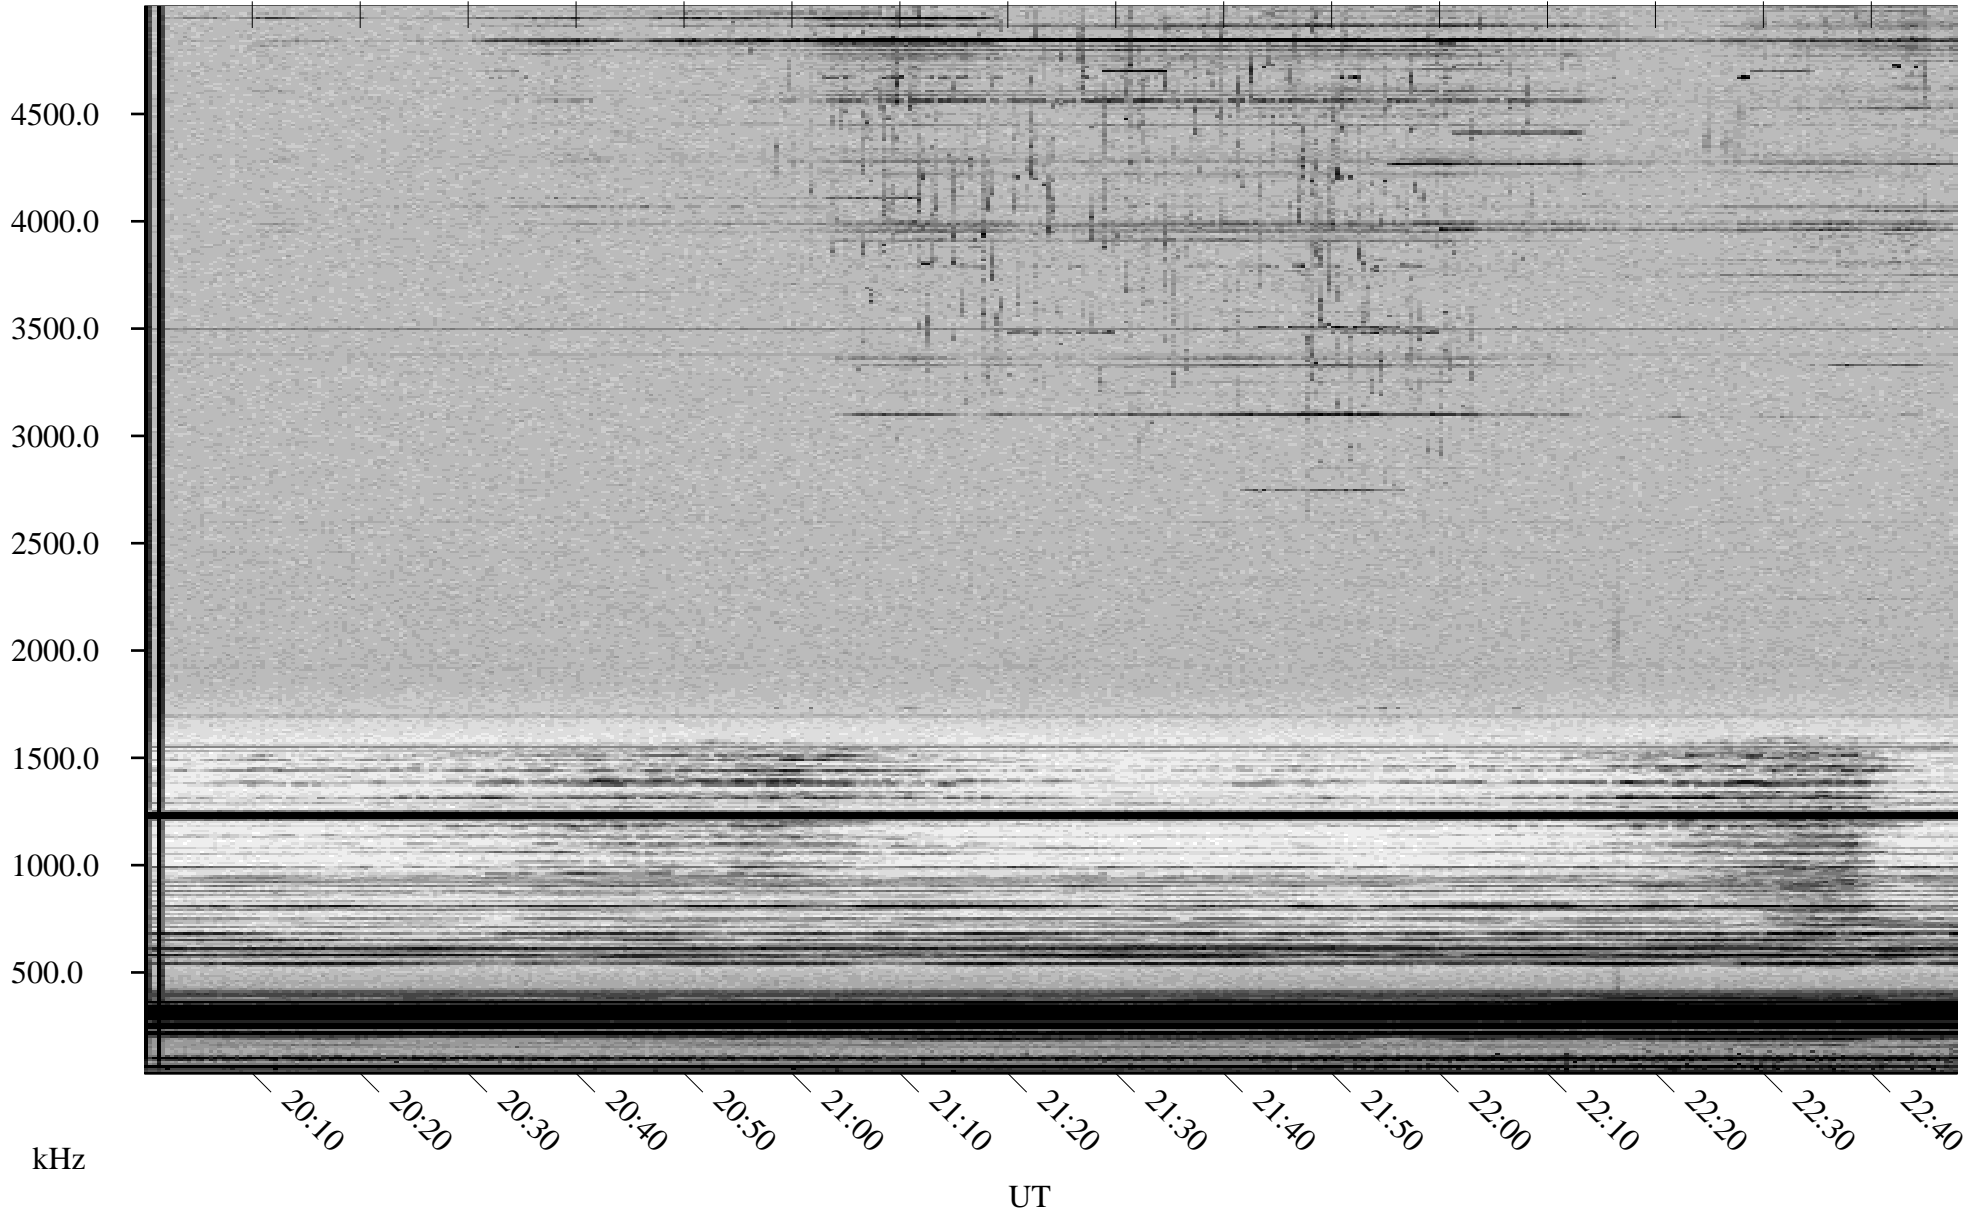

# 12/23/2002 Churchill, Manitoba

Linear Scale    Black = 161    White = 15

ch02357l.r00m max\_12

Page 1

# 12/23/2002 Churchill, Manitoba

Linear Scale    Black = 161    White = 15

ch02357l.r00m max\_12

Page 2

# 12/24/2002 Churchill, Manitoba

Linear Scale    Black = 161    White = 15

ch02357l.r00m max\_12

Page 3

# 12/24/2002 Churchill, Manitoba

Linear Scale    Black = 161    White = 15

ch02357l.r00m max\_12

Page 4