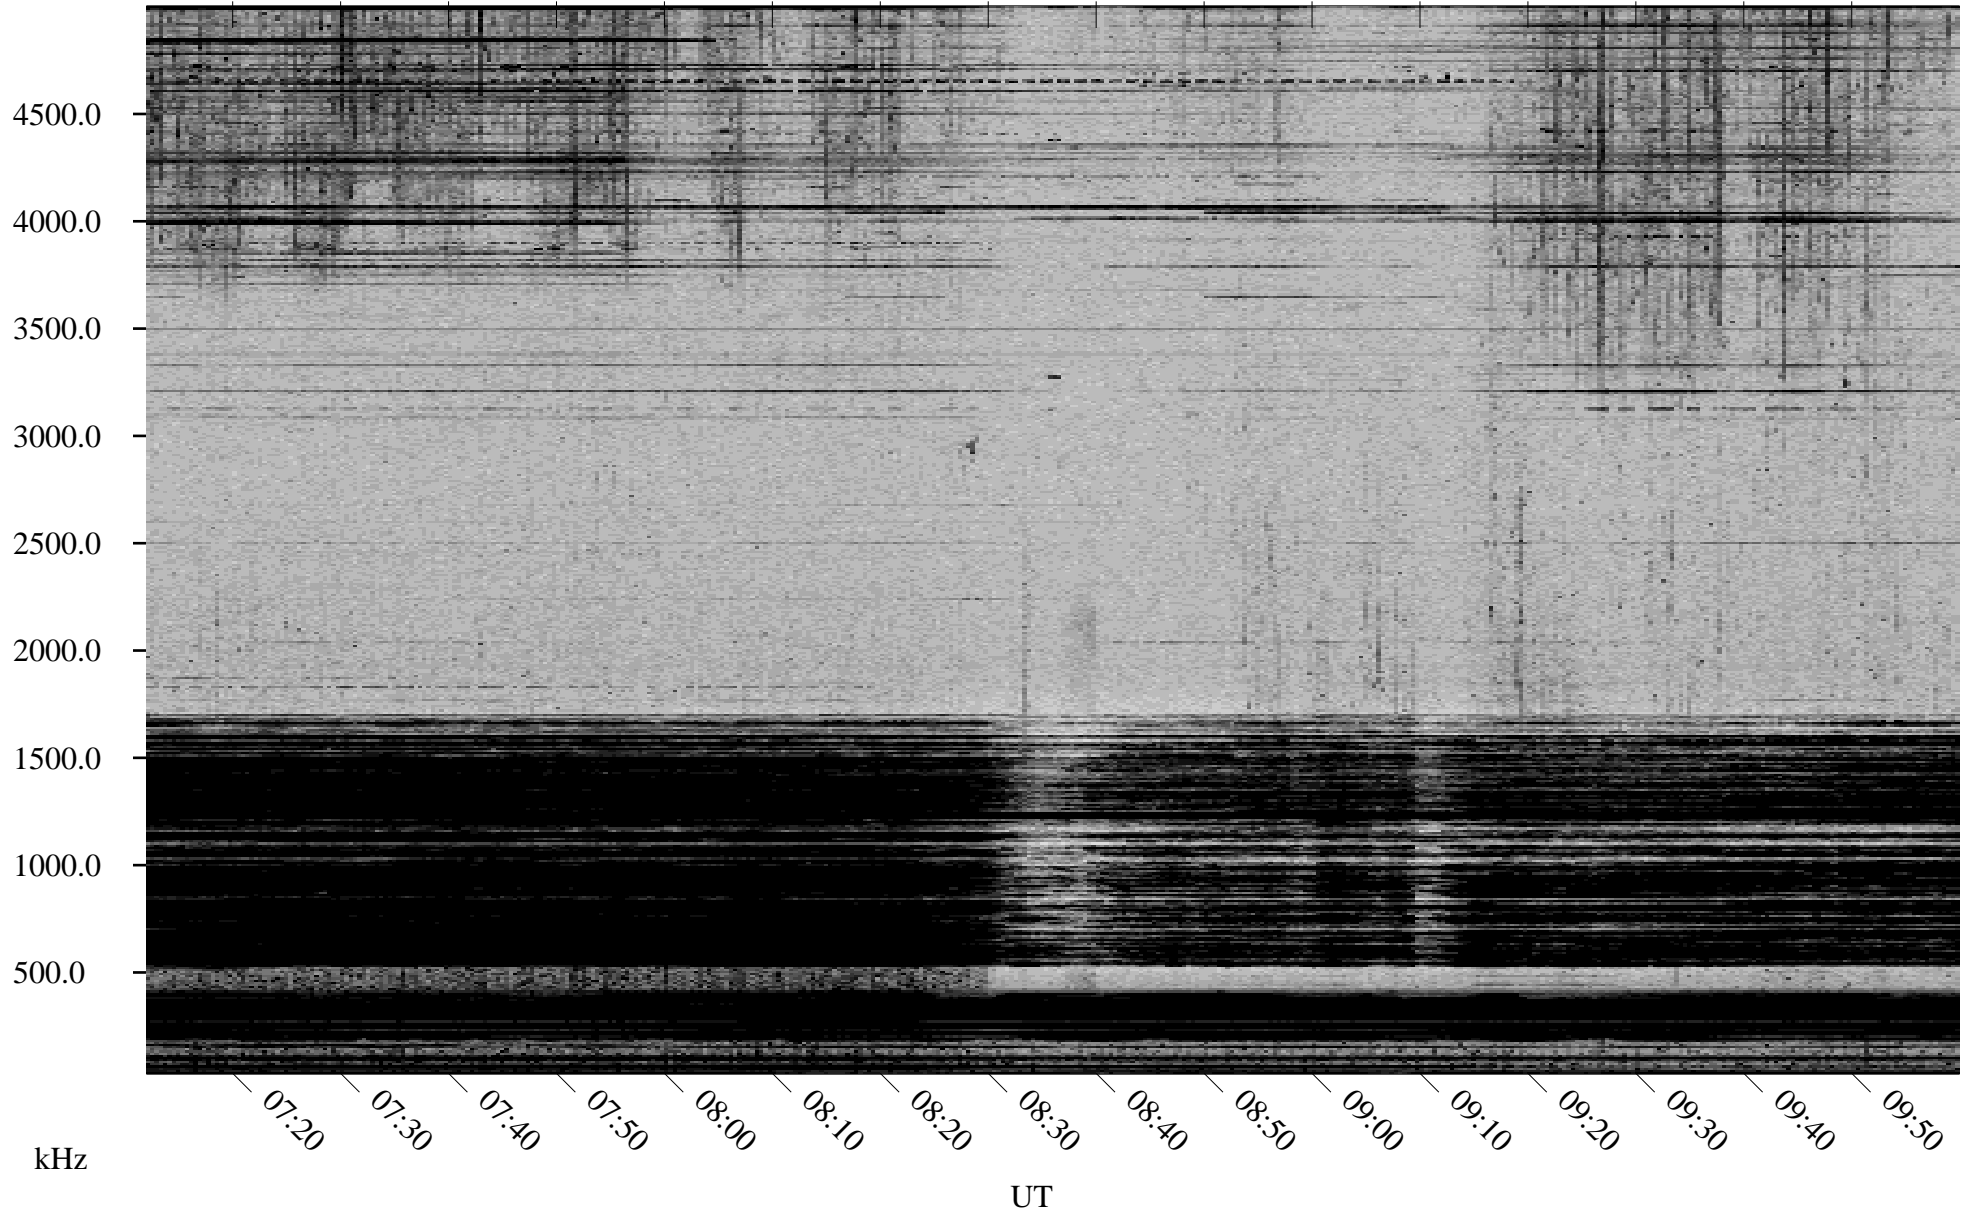

# 12/23/2002 Churchill, Manitoba

Linear Scale    Black = 161    White = 15

ch02357l.r00m max\_12

Page 1

# 12/24/2002 Churchill, Manitoba

Linear Scale    Black = 161    White = 15

ch02357l.r00m max\_12

Page 3

# 12/24/2002 Churchill, Manitoba

Linear Scale    Black = 161    White = 15

ch02357l.r00m max\_12

Page 4

# 12/24/2002 Churchill, Manitoba

Linear Scale    Black = 161    White = 15

ch02357l.r00m max\_12

Page 5