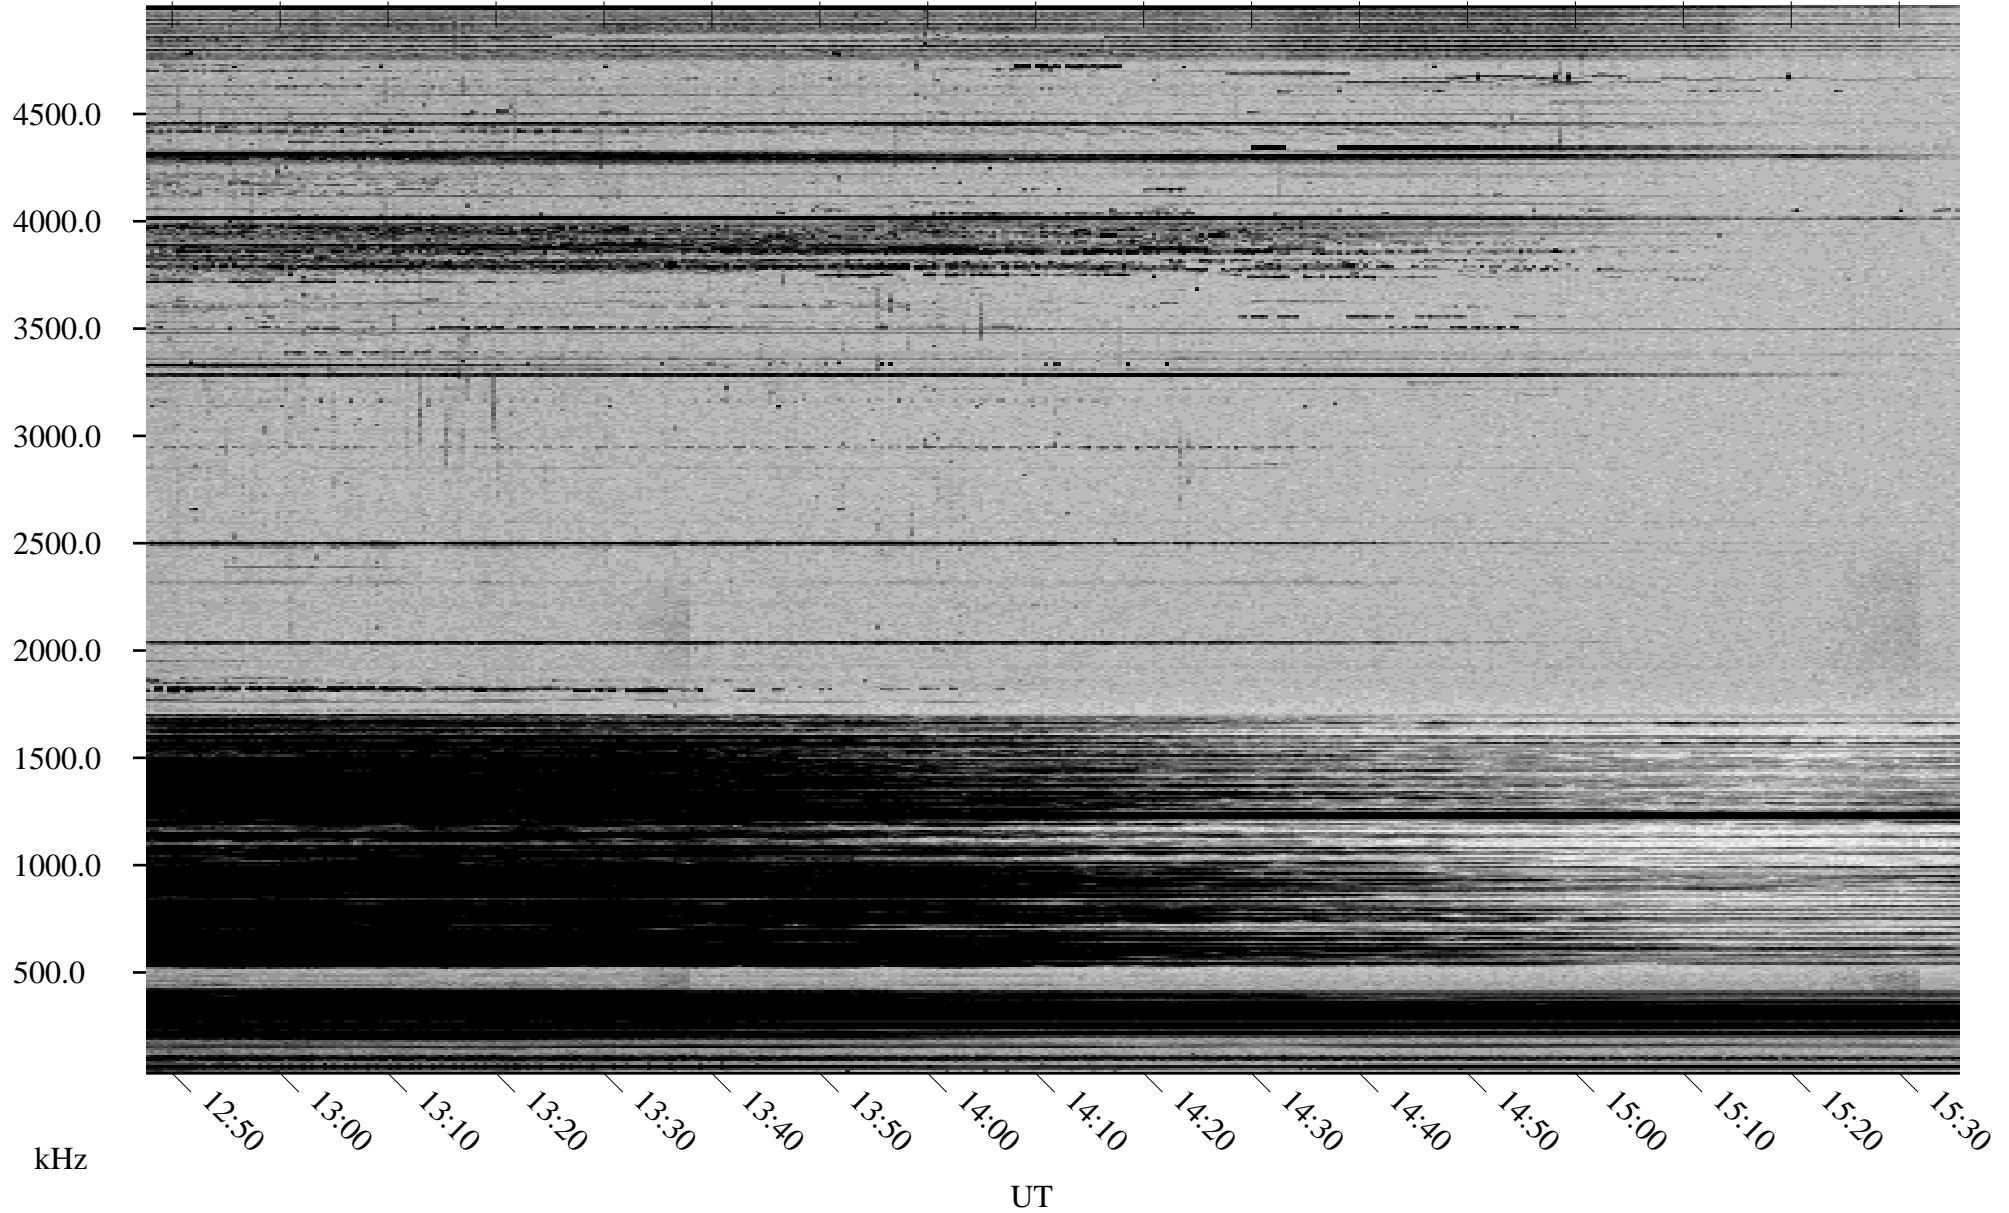

# 01/08/2003 Churchill, Manitoba

Linear Scale    Black = 161    White = 15

ch03007l.r00m max\_12

Page 6

# 01/08/2003 Churchill, Manitoba

Linear Scale    Black = 161    White = 15

ch03007l.r00m max\_12

Page 7

# 01/08/2003 Churchill, Manitoba

Linear Scale    Black = 161    White = 15

ch030071.r00m max\_12