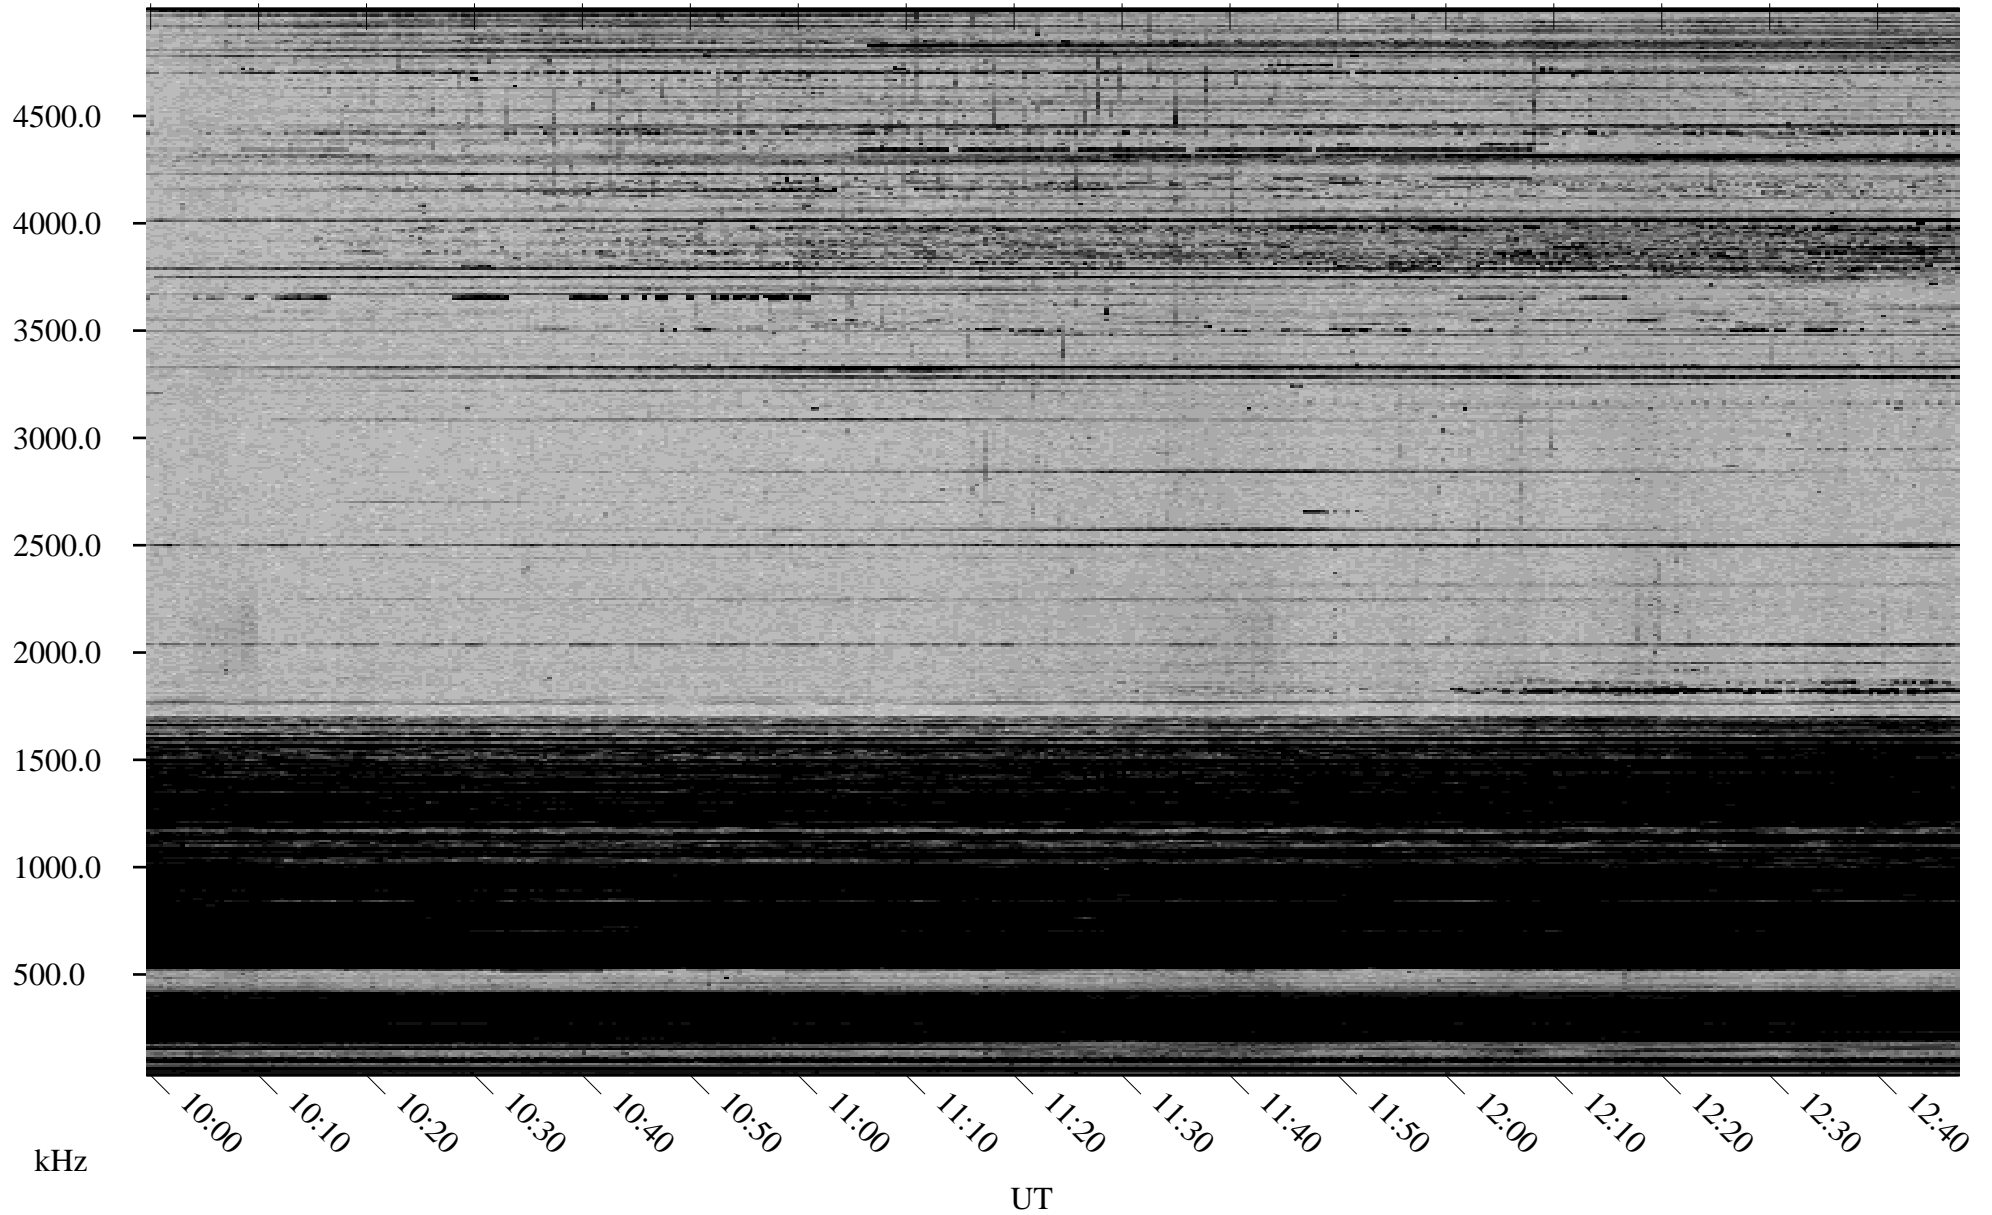

# 01/08/2003 Churchill, Manitoba

Linear Scale    Black = 161    White = 15

ch03007l.r00m max\_12

Page 5

# 01/08/2003 Churchill, Manitoba

Linear Scale    Black = 161    White = 15

ch03007l.r00m max\_12

Page 6