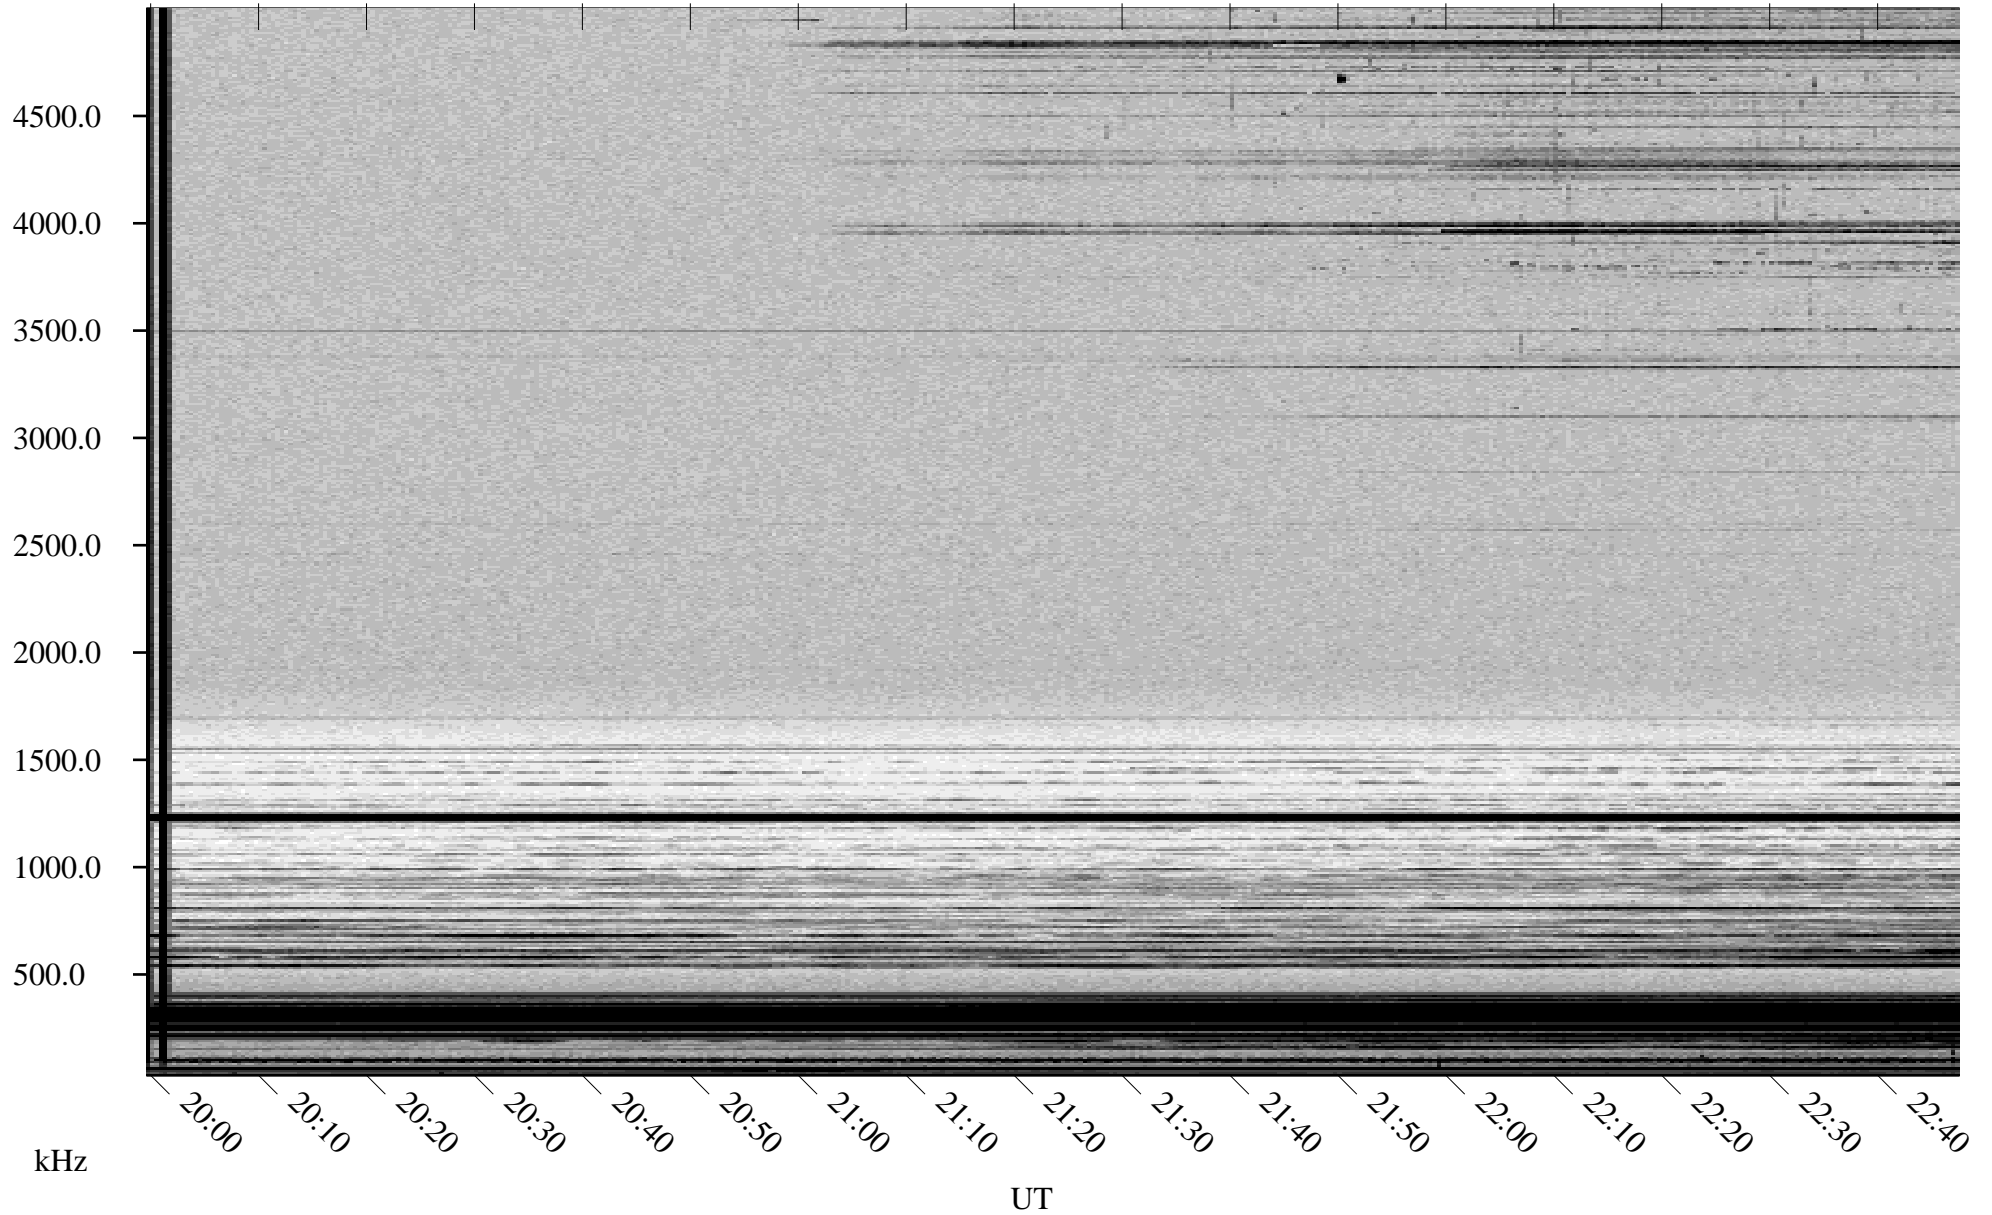

# 01/07/2003 Churchill, Manitoba

Linear Scale    Black = 161    White = 15

ch03007l.r00m max\_12

Page 1

# 01/07/2003 Churchill, Manitoba

Linear Scale    Black = 161    White = 15

ch03007l.r00m max\_12

Page 2

# 01/08/2003 Churchill, Manitoba

Linear Scale    Black = 161    White = 15

ch030071.r00m max\_12

Page 3

# 01/08/2003 Churchill, Manitoba

Linear Scale    Black = 161    White = 15

ch030071.r00m max\_12

Page 4