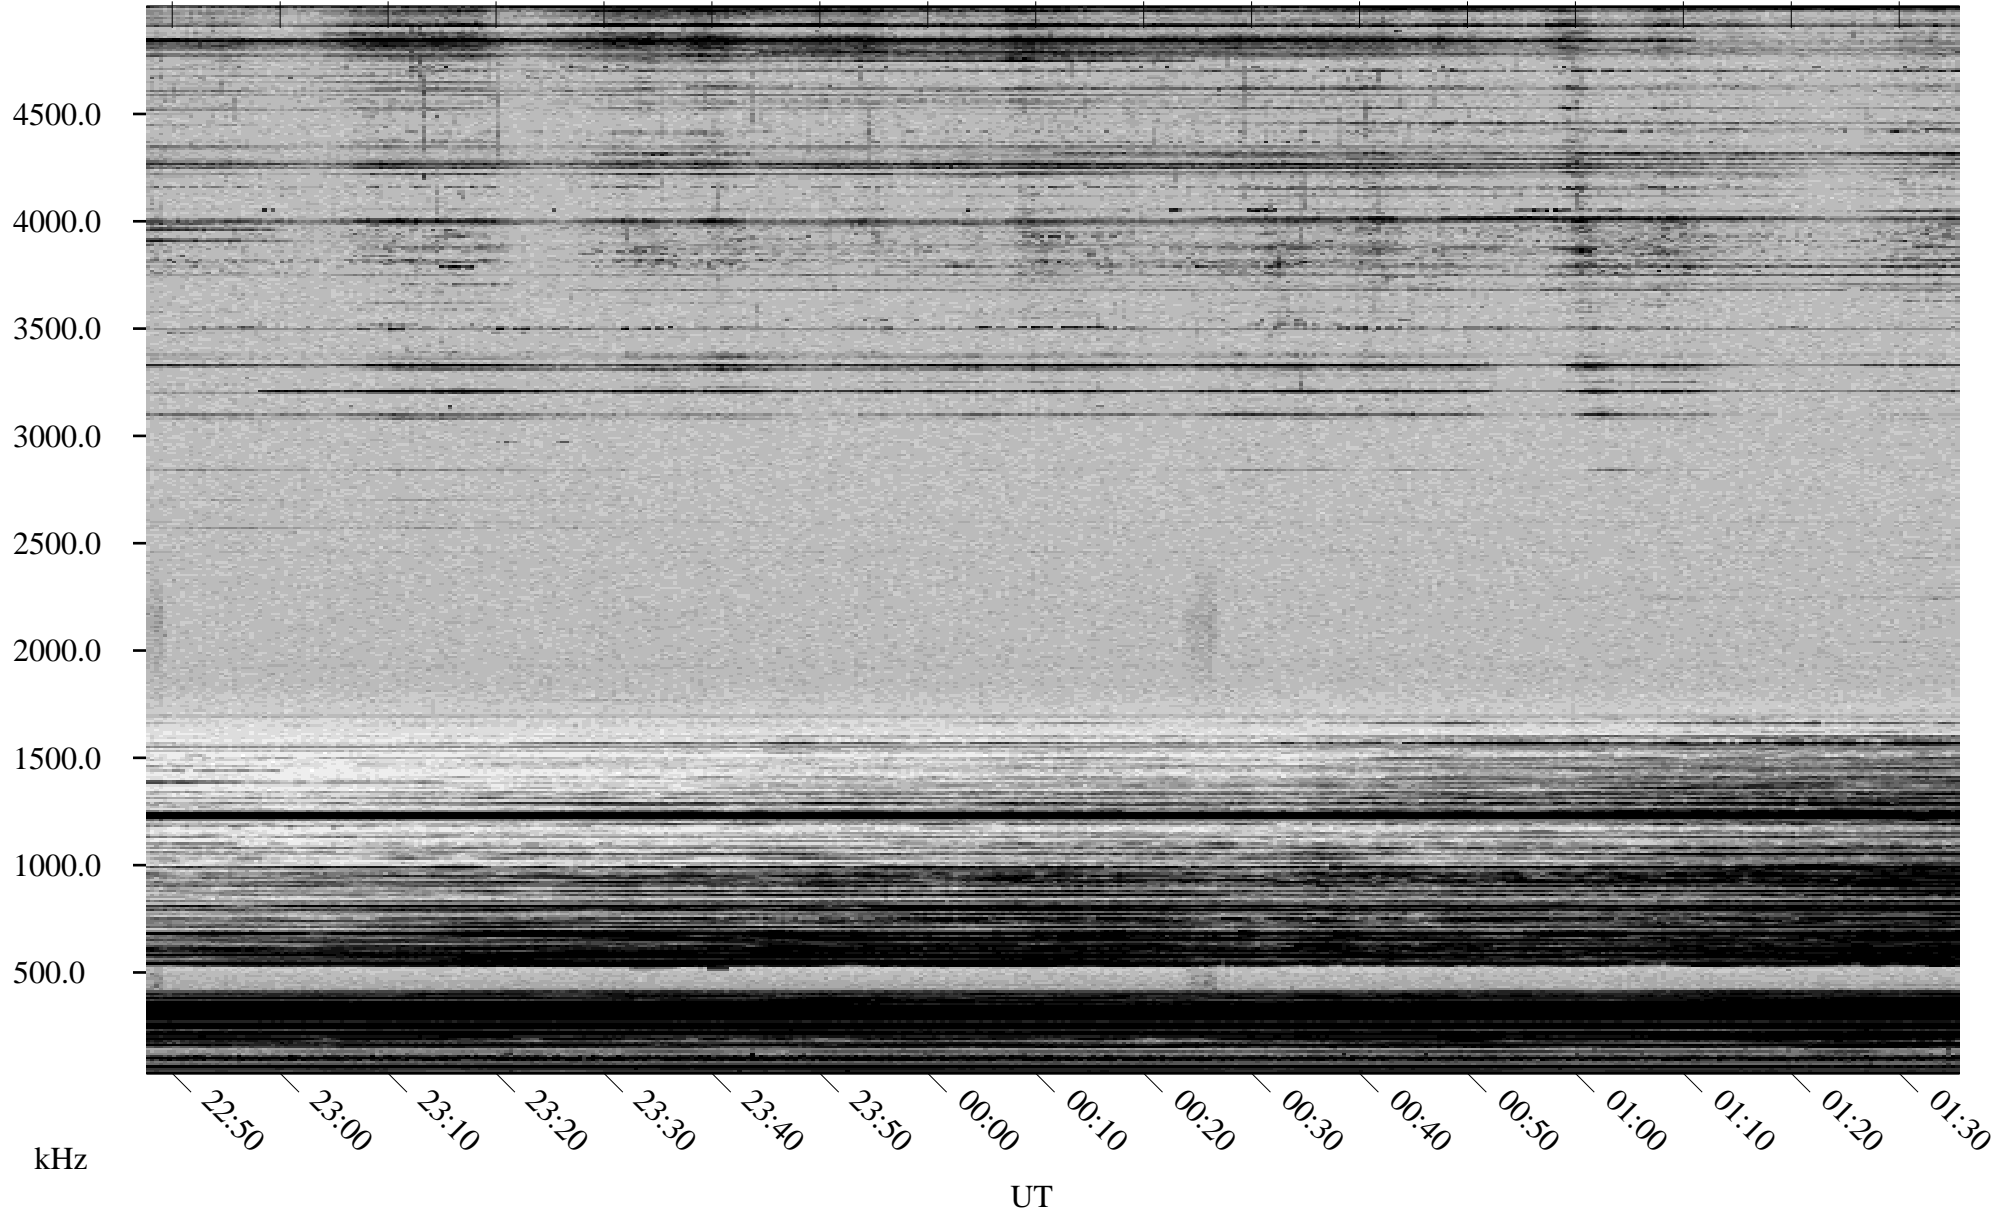

# 01/07/2003 Churchill, Manitoba

Linear Scale    Black = 161    White = 15

ch03007l.r00m max\_12

Page 1

# 01/07/2003 Churchill, Manitoba

Linear Scale    Black = 161    White = 15

ch03007l.r00m max\_12

Page 2

# 01/08/2003 Churchill, Manitoba

Linear Scale    Black = 161    White = 15

ch030071.r00m max\_12

Page 3

# 01/08/2003 Churchill, Manitoba

Linear Scale    Black = 161    White = 15

ch030071.r00m max\_12

Page 4