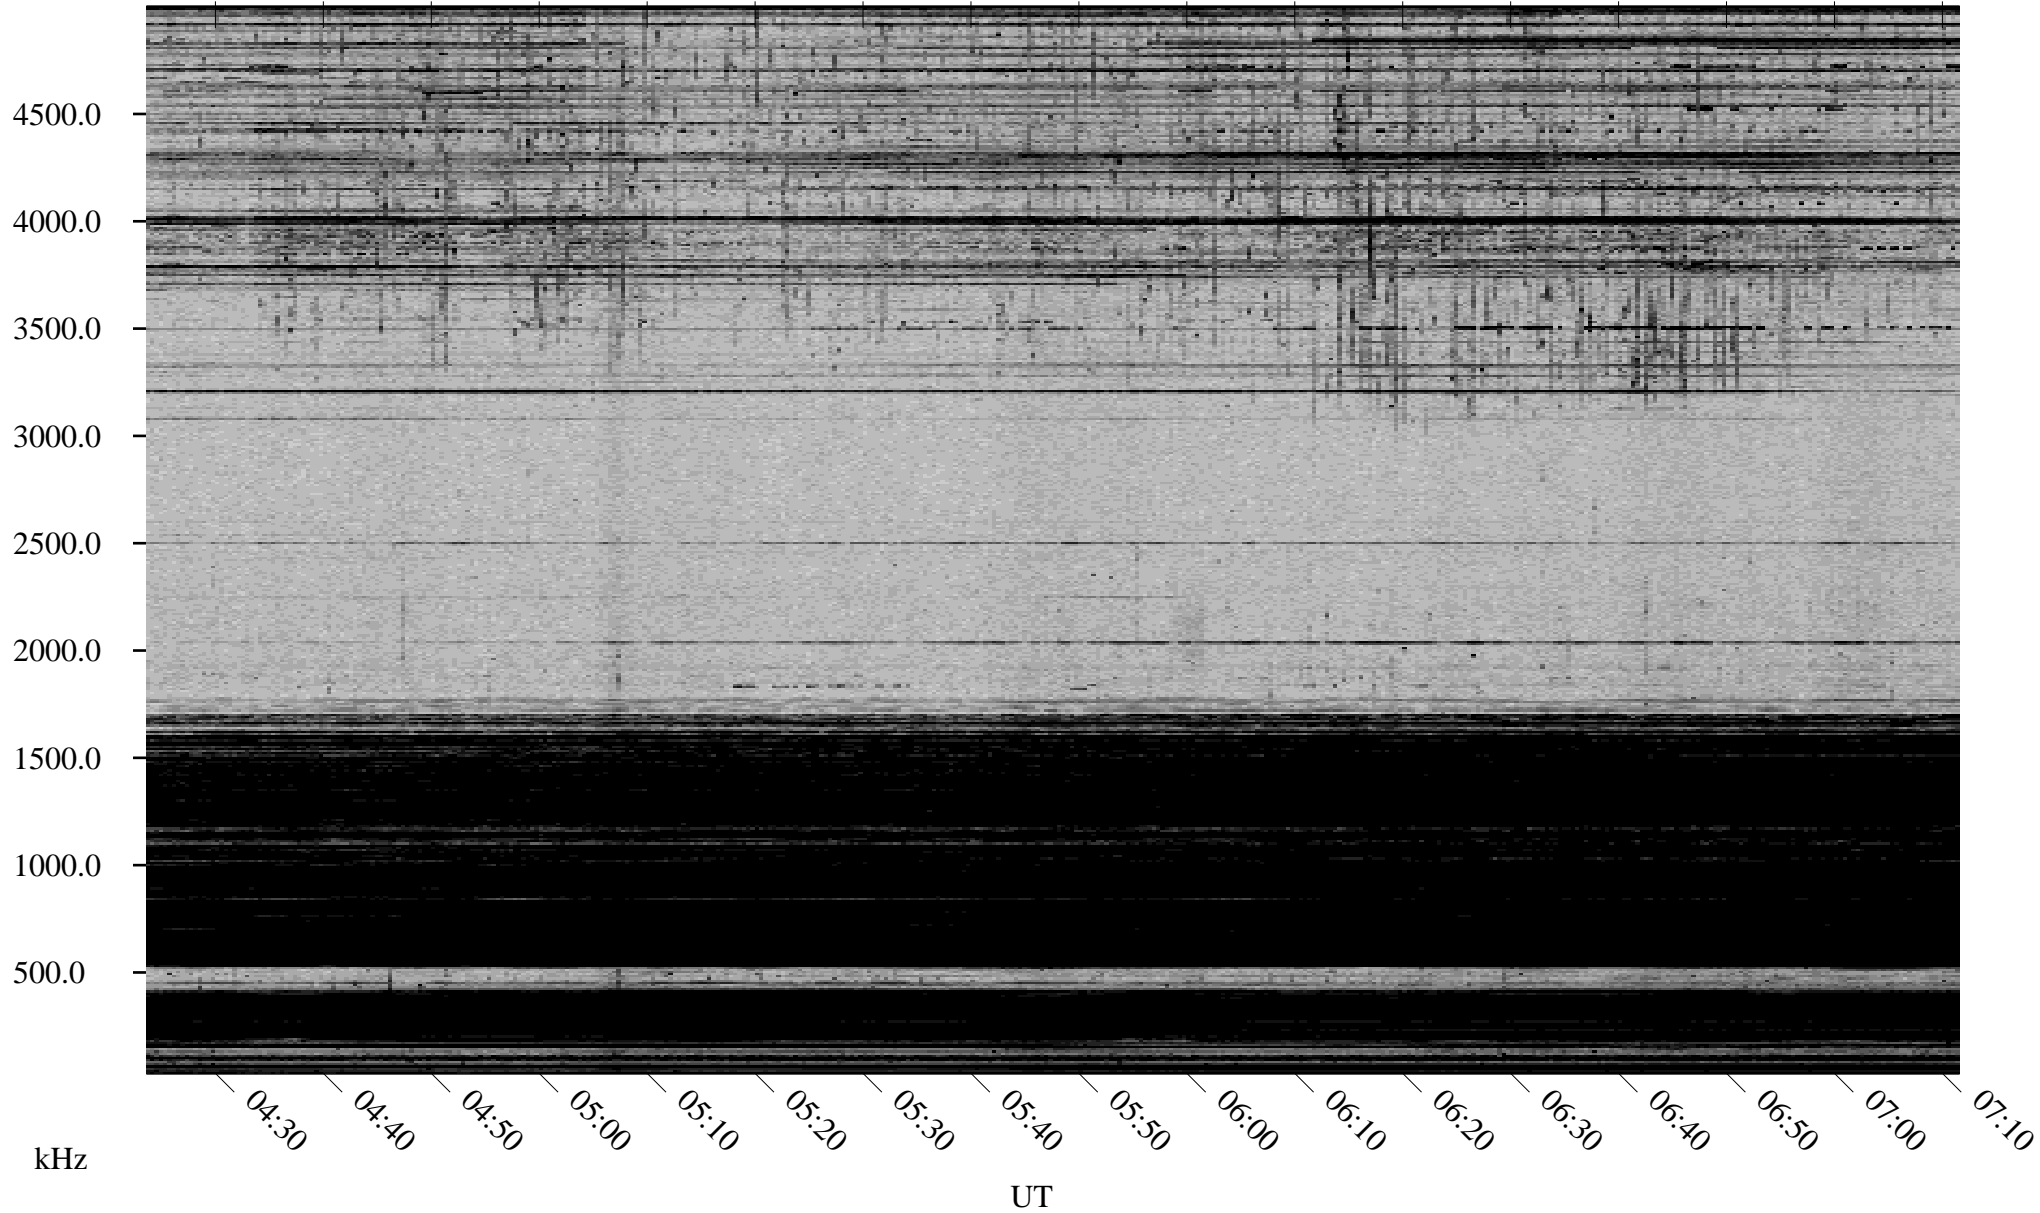

# 01/07/2003 Churchill, Manitoba

Linear Scale    Black = 161    White = 15

ch03007l.r00m max\_12

Page 1

# 01/07/2003 Churchill, Manitoba

Linear Scale    Black = 161    White = 15

ch03007l.r00m max\_12

Page 2

# 01/08/2003 Churchill, Manitoba

Linear Scale    Black = 161    White = 15

ch030071.r00m max\_12

Page 3

# 01/08/2003 Churchill, Manitoba

Linear Scale    Black = 161    White = 15

ch030071.r00m max\_12

Page 4