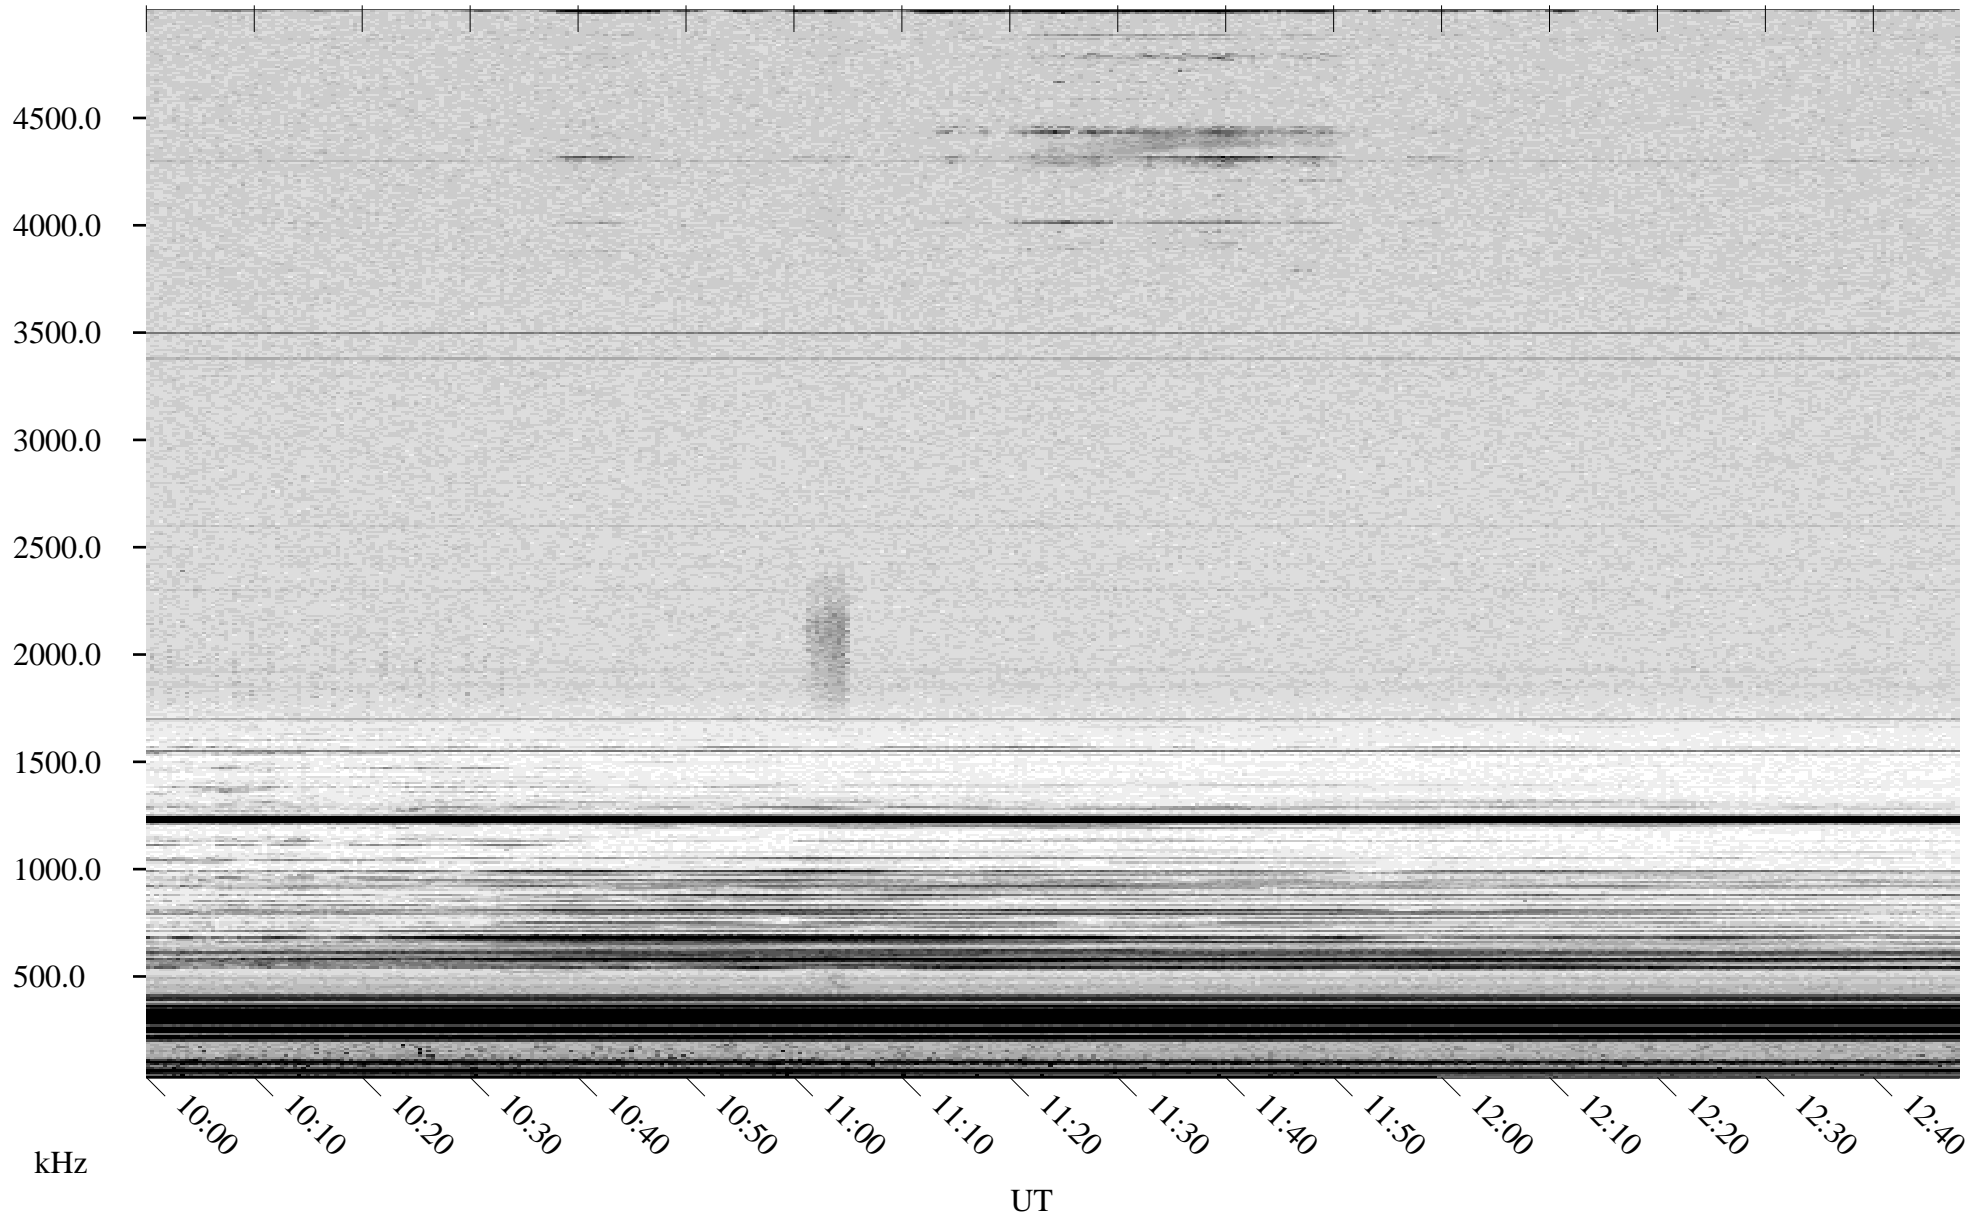

# 04/22/2003 Churchill, Manitoba

Linear Scale    Black = 161    White = 15

ch031111l.r00m max\_12

Page 5

# 04/22/2003 Churchill, Manitoba

Linear Scale    Black = 161    White = 15

ch031111l.r00m max\_12

Page 6

# 04/22/2003 Churchill, Manitoba

Linear Scale    Black = 161    White = 15

ch031111l.r00m max\_12

Page 7