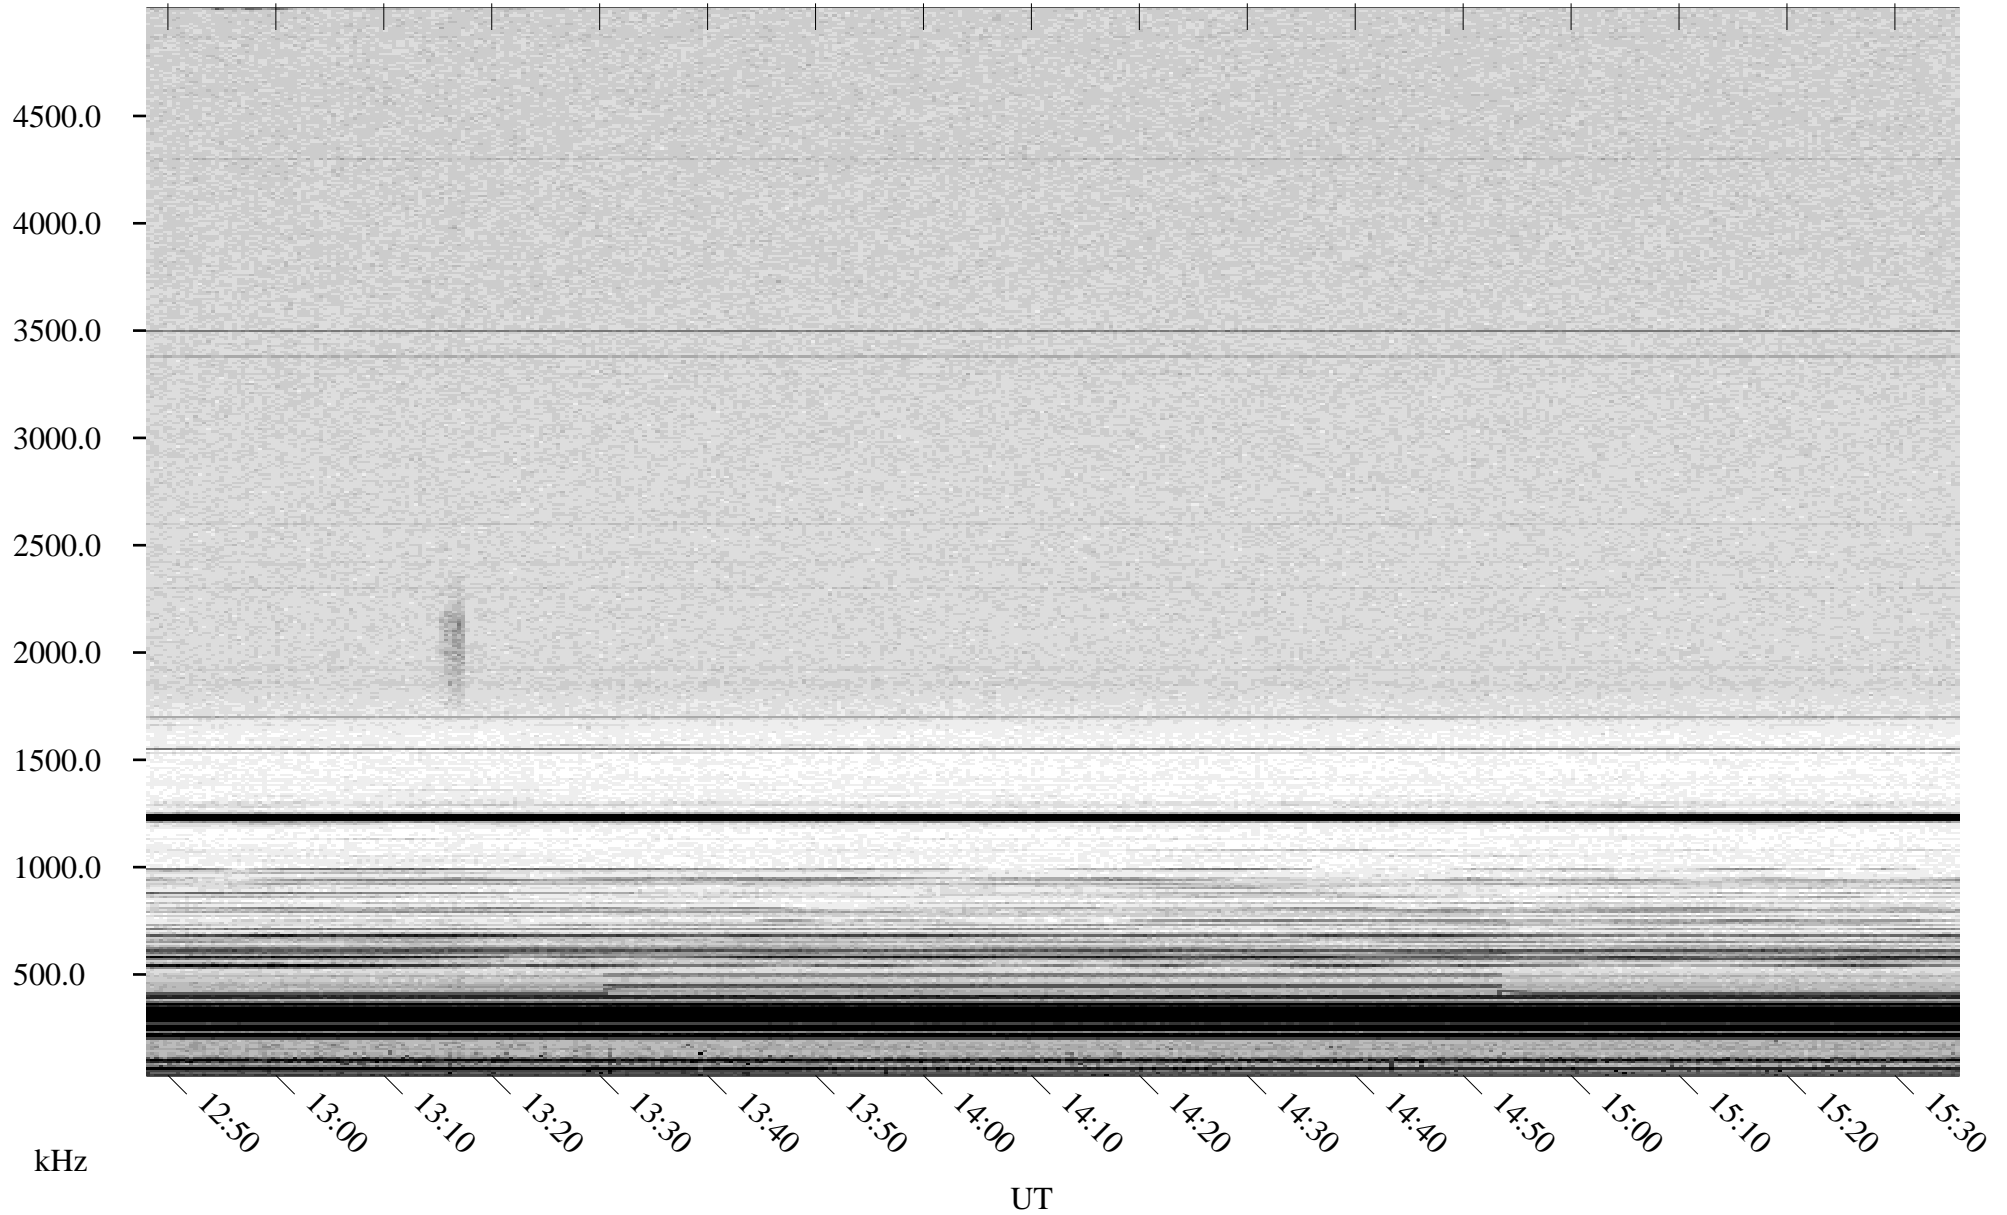

# 04/22/2003 Churchill, Manitoba

Linear Scale    Black = 161    White = 15

ch031111l.r00m max\_12

Page 6

# 04/22/2003 Churchill, Manitoba

Linear Scale    Black = 161    White = 15

ch031111l.r00m max\_12

Page 7