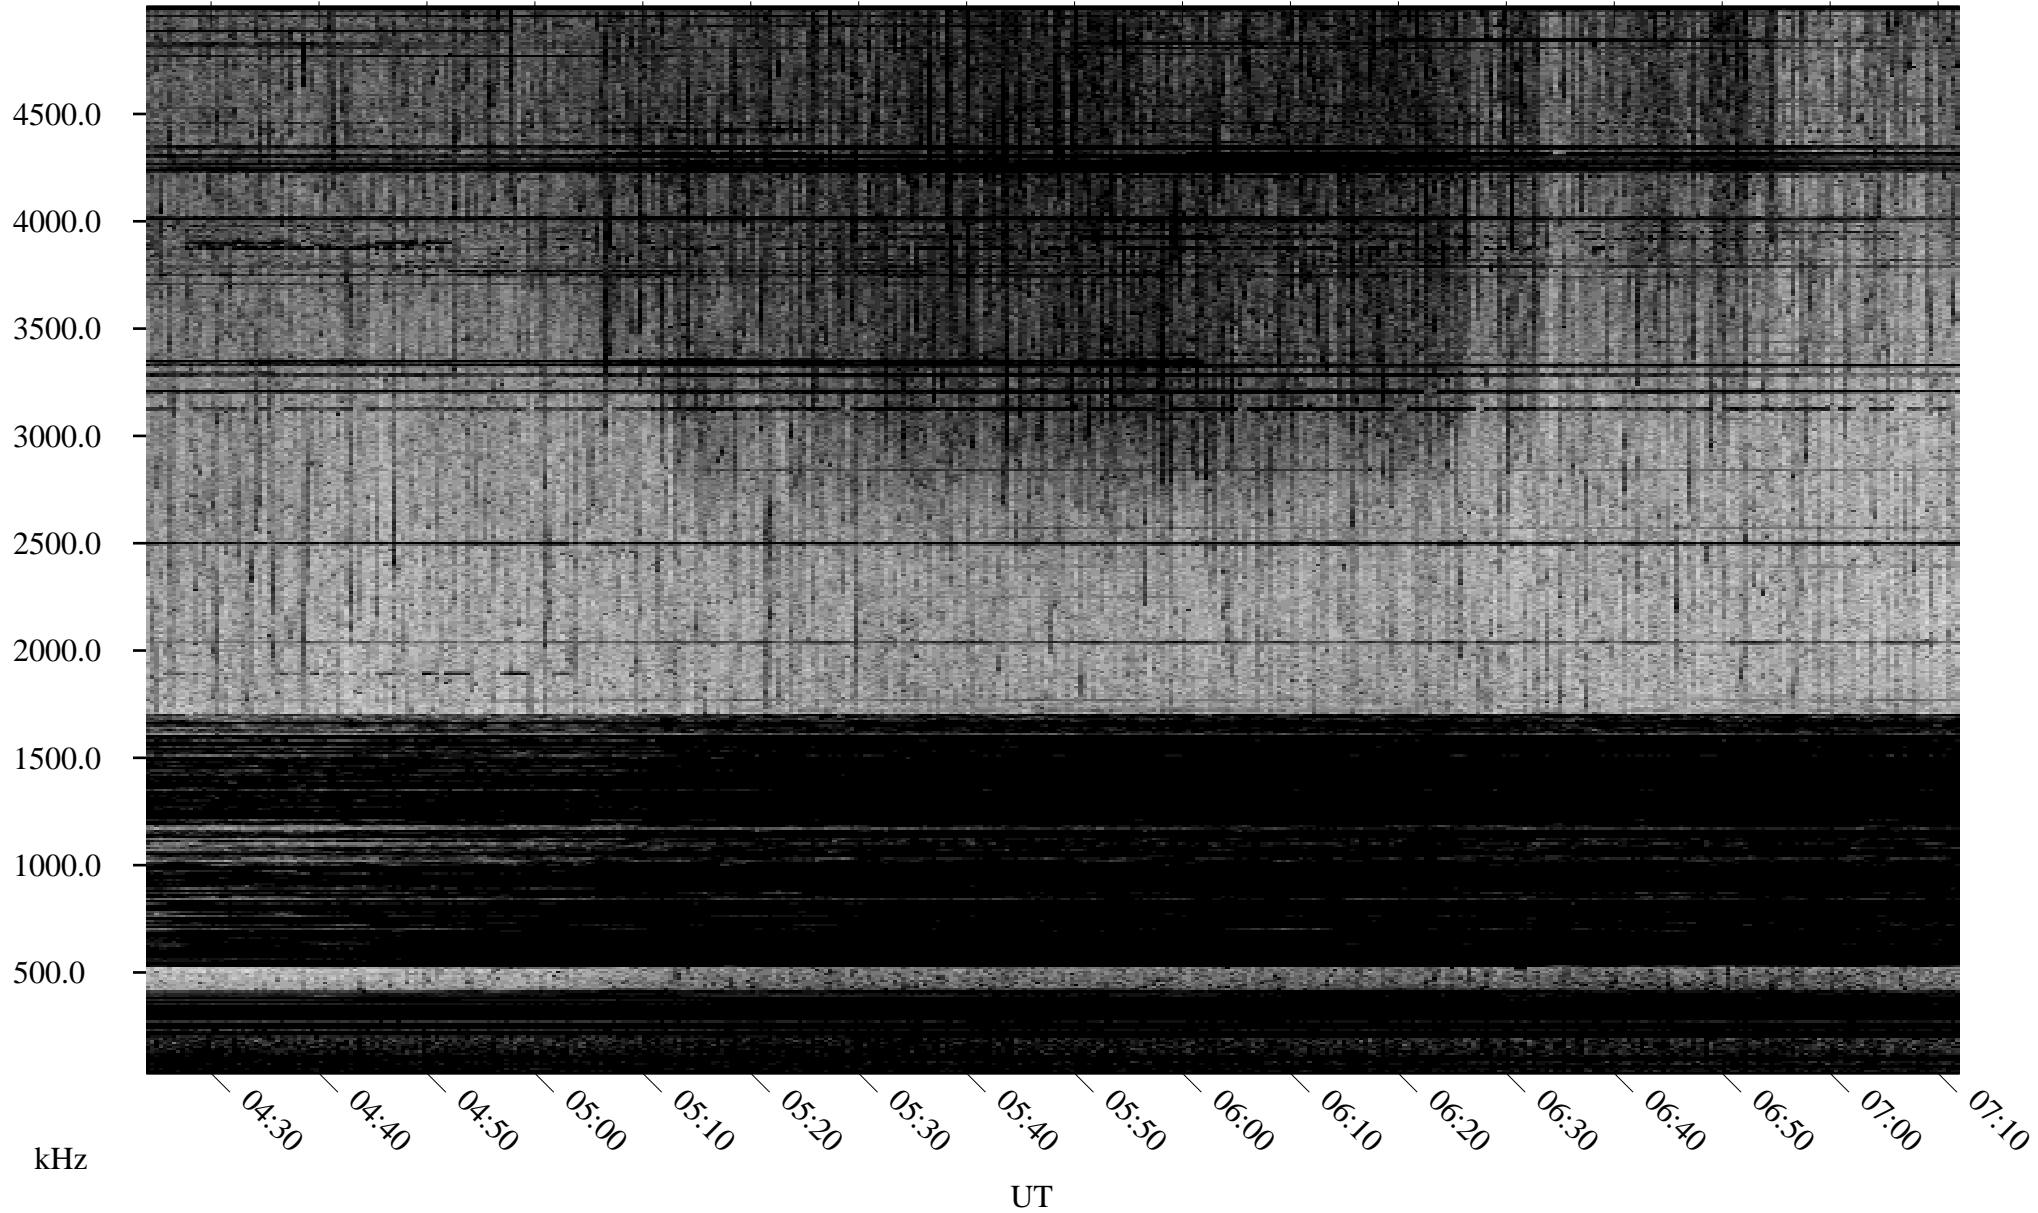

# 05/05/2003 Churchill, Manitoba

Linear Scale    Black = 161    White = 15

ch03124l.r00m max\_12

Page 3

# 05/05/2003 Churchill, Manitoba

Linear Scale    Black = 161    White = 15

ch03124l.r00m max\_12

Page 4