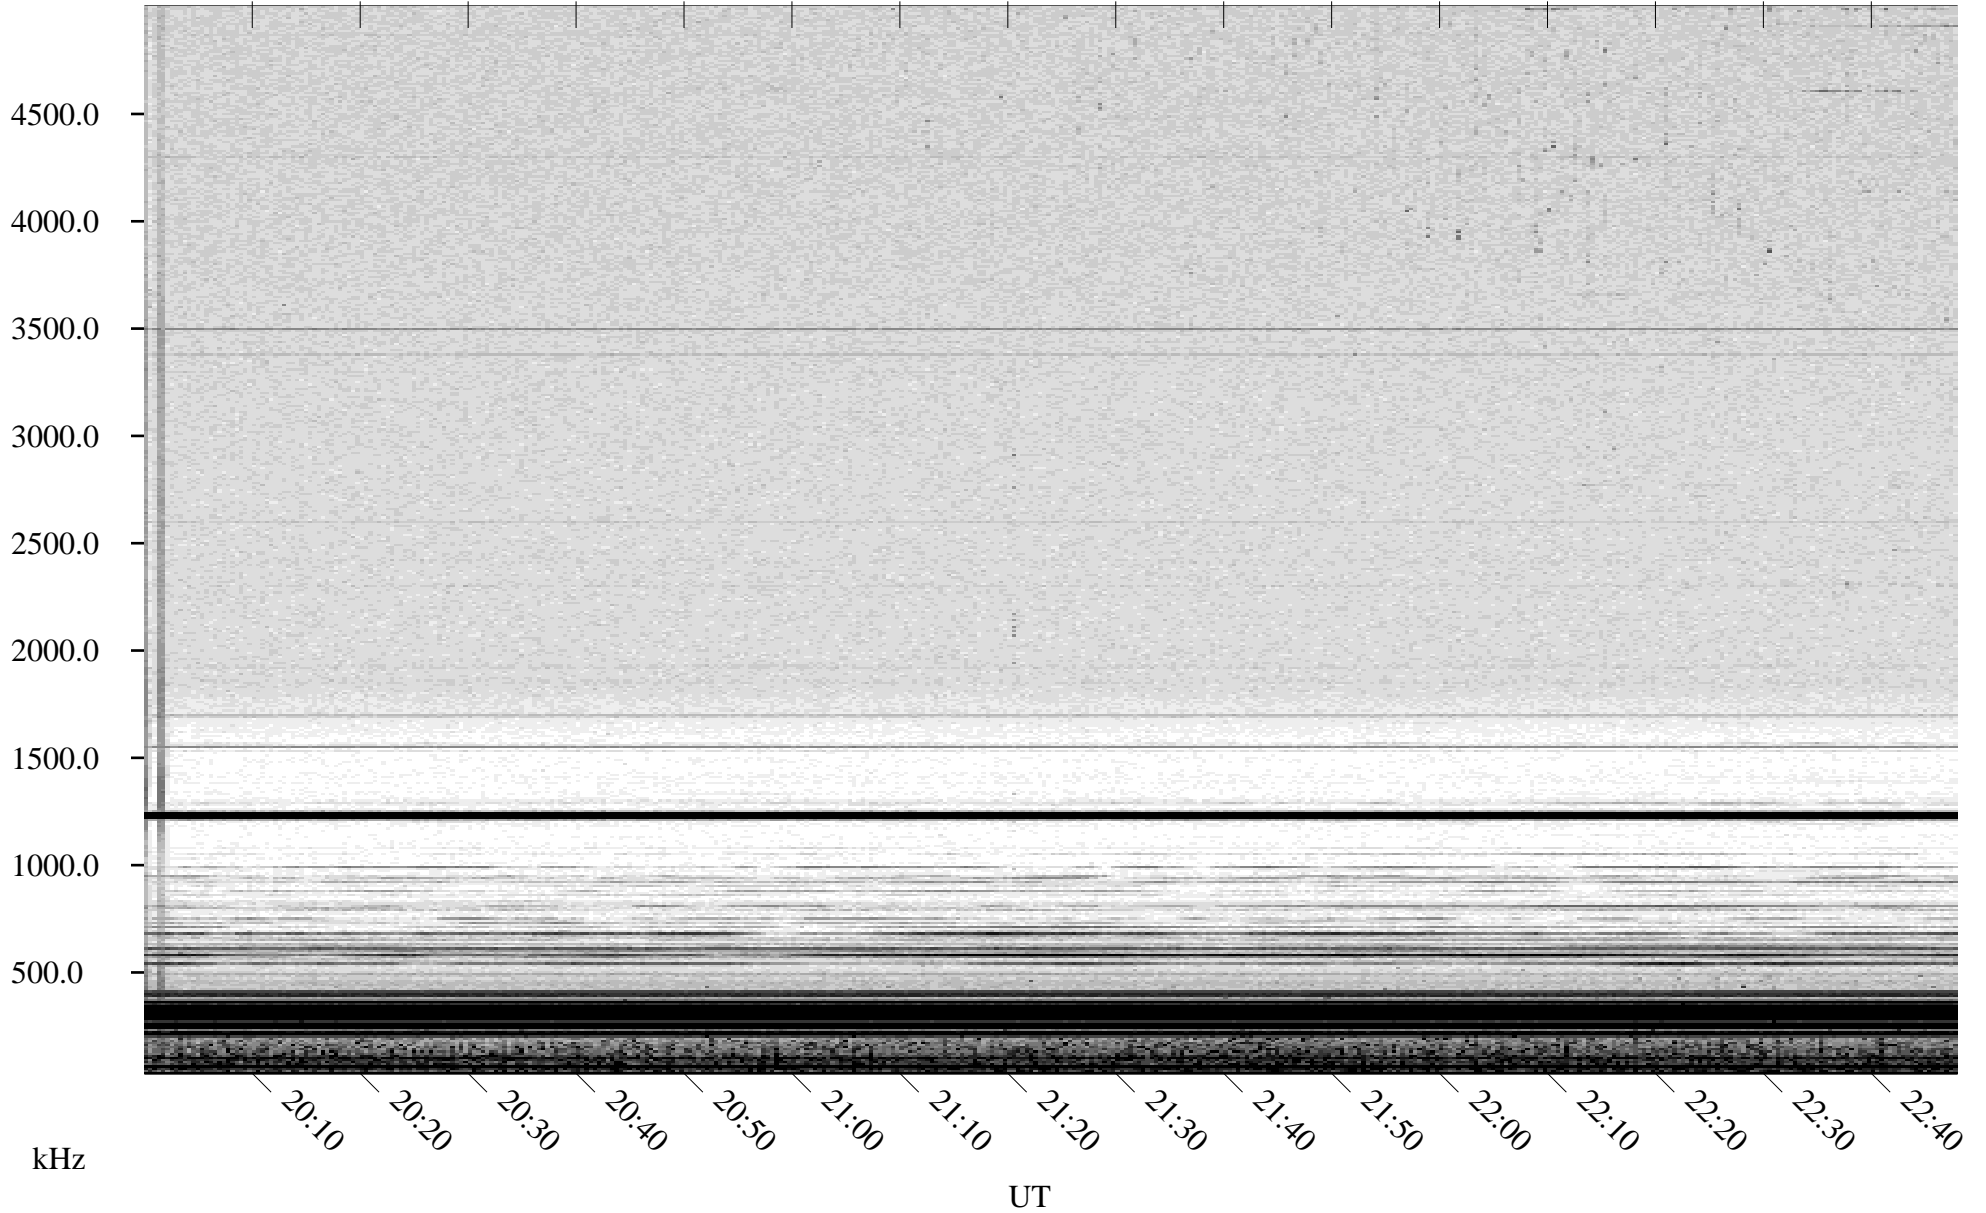

# 05/04/2003 Churchill, Manitoba

Linear Scale    Black = 161    White = 15

ch03124l.r00m max\_12

Page 1

# 05/04/2003 Churchill, Manitoba

Linear Scale    Black = 161    White = 15

ch03124l.r00m max\_12

Page 2

# 05/05/2003 Churchill, Manitoba

Linear Scale    Black = 161    White = 15

ch03124l.r00m max\_12

Page 3

# 05/05/2003 Churchill, Manitoba

Linear Scale    Black = 161    White = 15

ch03124l.r00m max\_12

Page 4