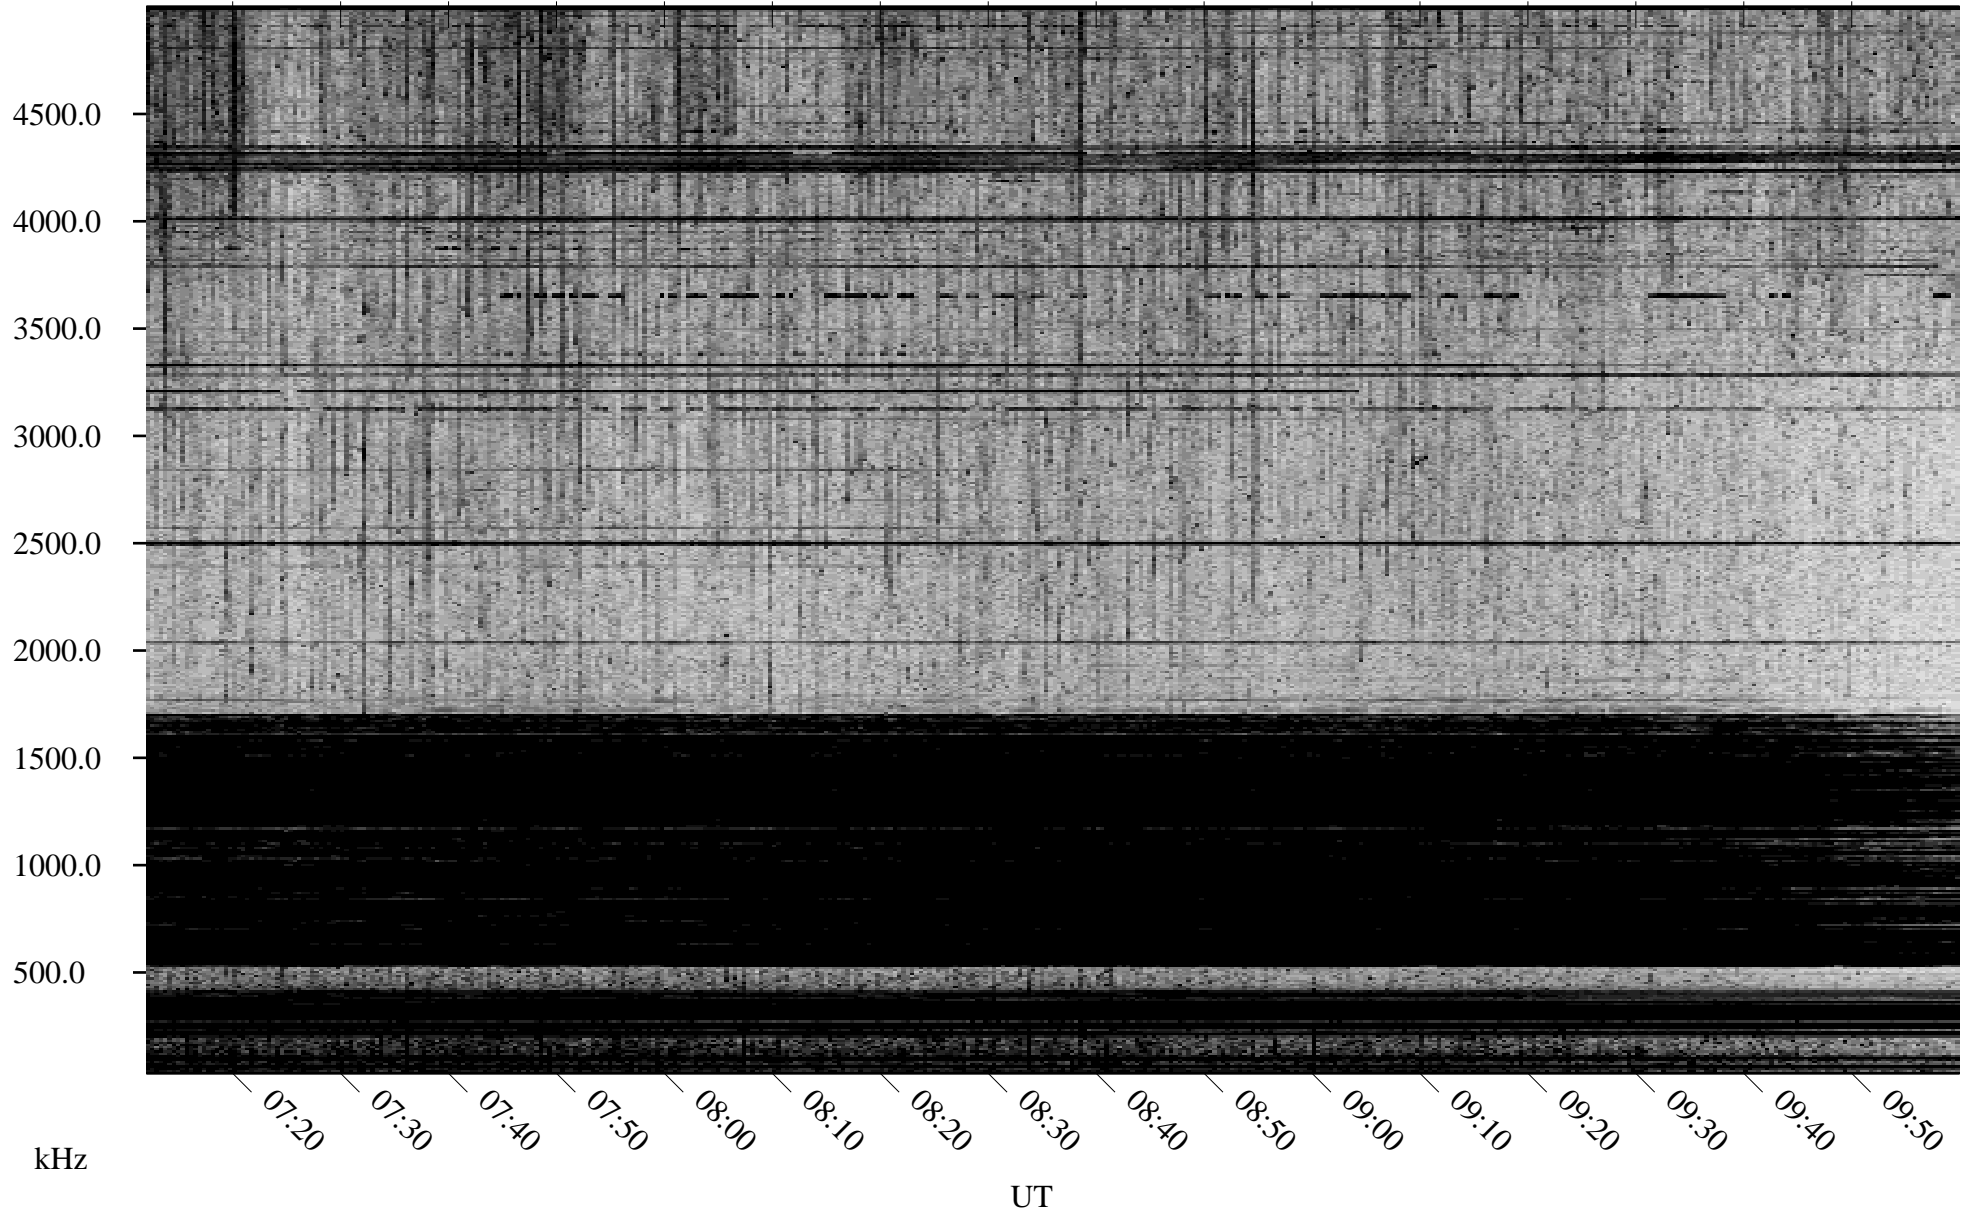

# 05/05/2003 Churchill, Manitoba

Linear Scale    Black = 161    White = 15

ch03124l.r00m max\_12

Page 4

# 05/05/2003 Churchill, Manitoba

Linear Scale    Black = 161    White = 15

ch03124l.r00m max\_12

Page 5