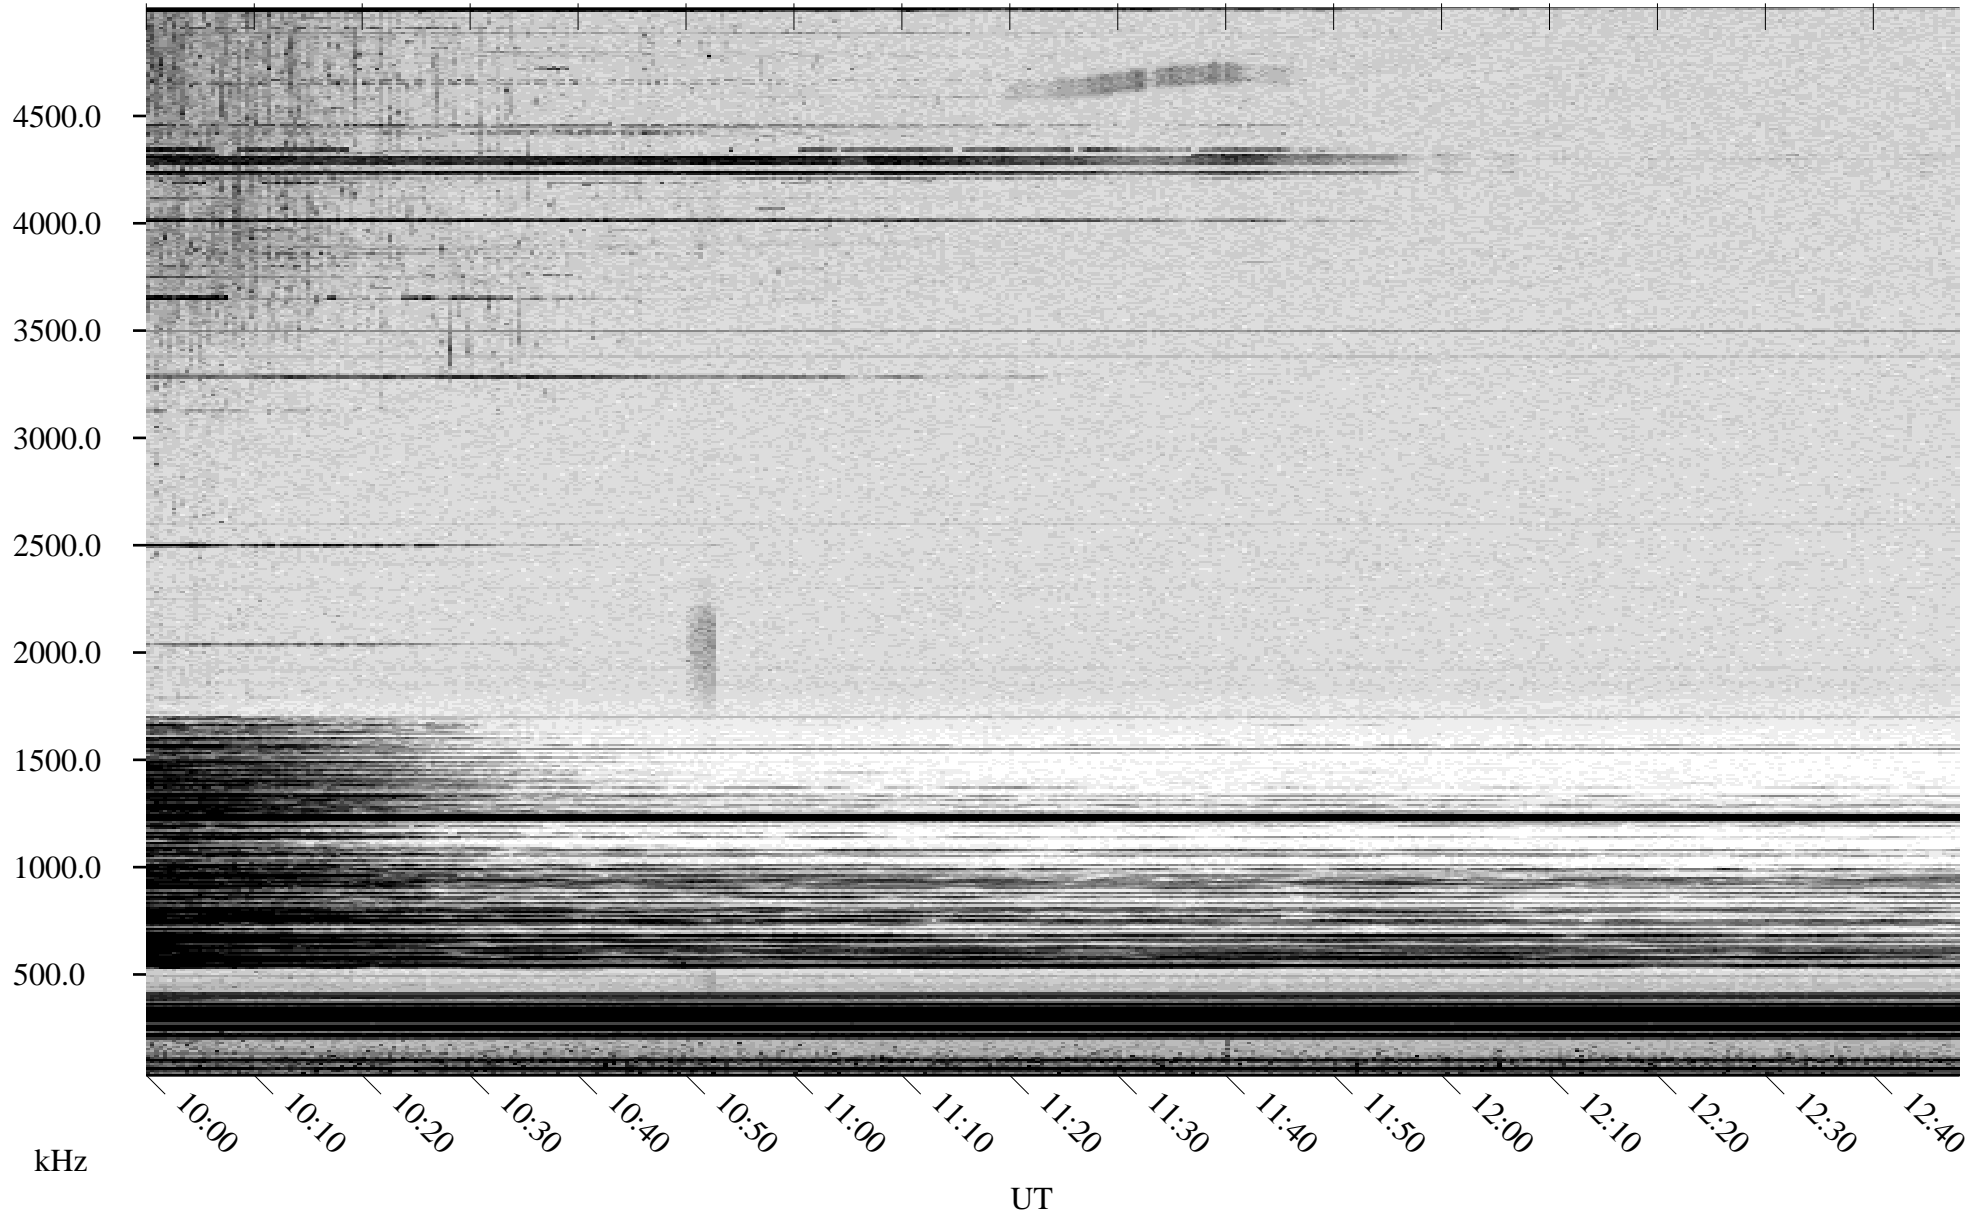

# 05/05/2003 Churchill, Manitoba

Linear Scale    Black = 161    White = 15

ch03124l.r00m max\_12

Page 4

# 05/05/2003 Churchill, Manitoba

Linear Scale    Black = 161    White = 15

ch03124l.r00m max\_12

Page 5

# 05/05/2003 Churchill, Manitoba

Linear Scale    Black = 161    White = 15

ch03124l.r00m max\_12

Page 6

# 05/05/2003 Churchill, Manitoba

Linear Scale    Black = 161    White = 15

ch03124l.r00m max\_12

Page 7