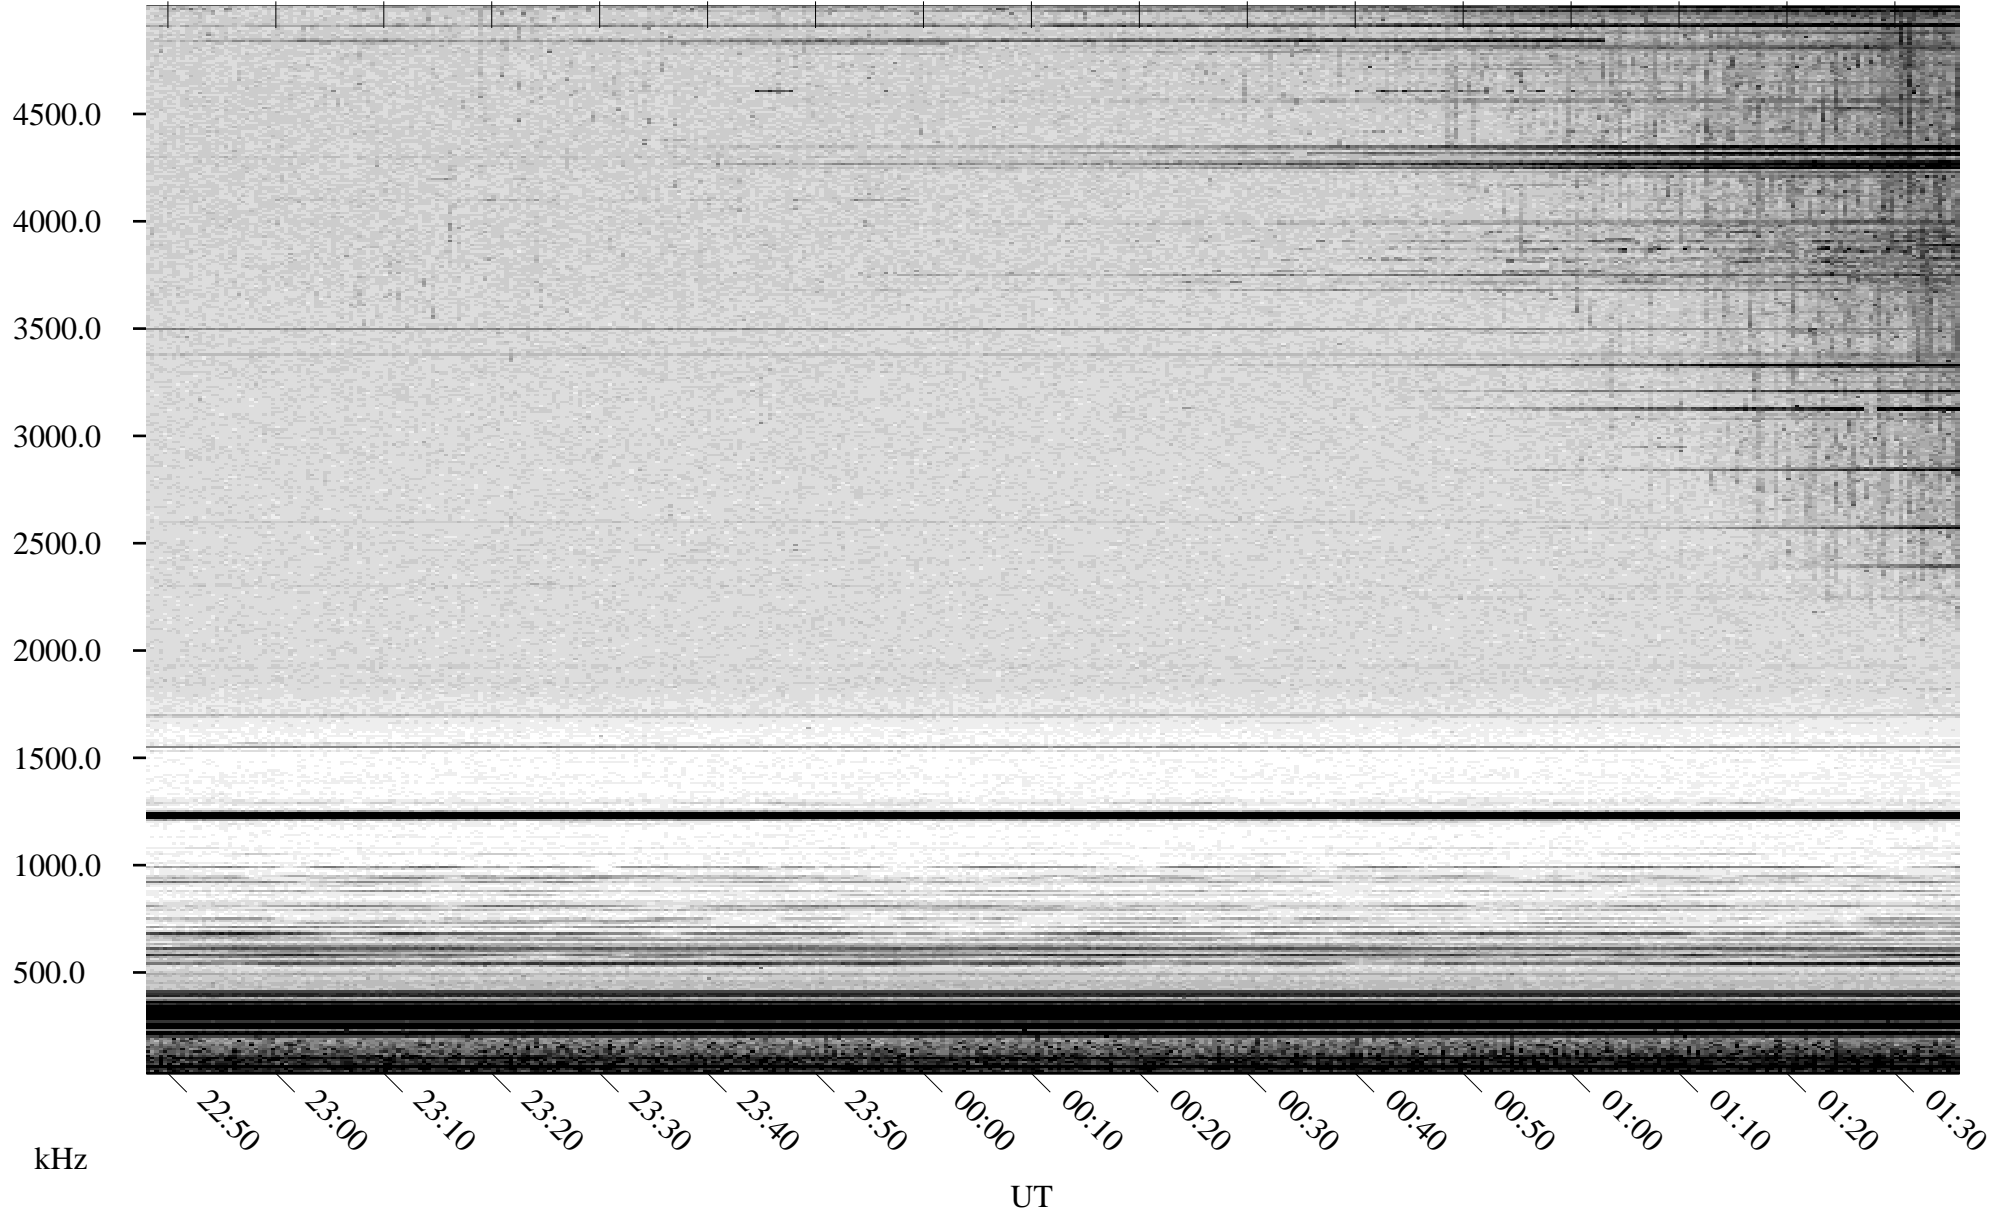

# 05/04/2003 Churchill, Manitoba

Linear Scale    Black = 161    White = 15

ch03124l.r00m max\_12

Page 1

# 05/04/2003 Churchill, Manitoba

Linear Scale    Black = 161    White = 15

ch03124l.r00m max\_12

Page 2

# 05/05/2003 Churchill, Manitoba

Linear Scale    Black = 161    White = 15

ch03124l.r00m max\_12

Page 3

# 05/05/2003 Churchill, Manitoba

Linear Scale    Black = 161    White = 15

ch03124l.r00m max\_12

Page 4