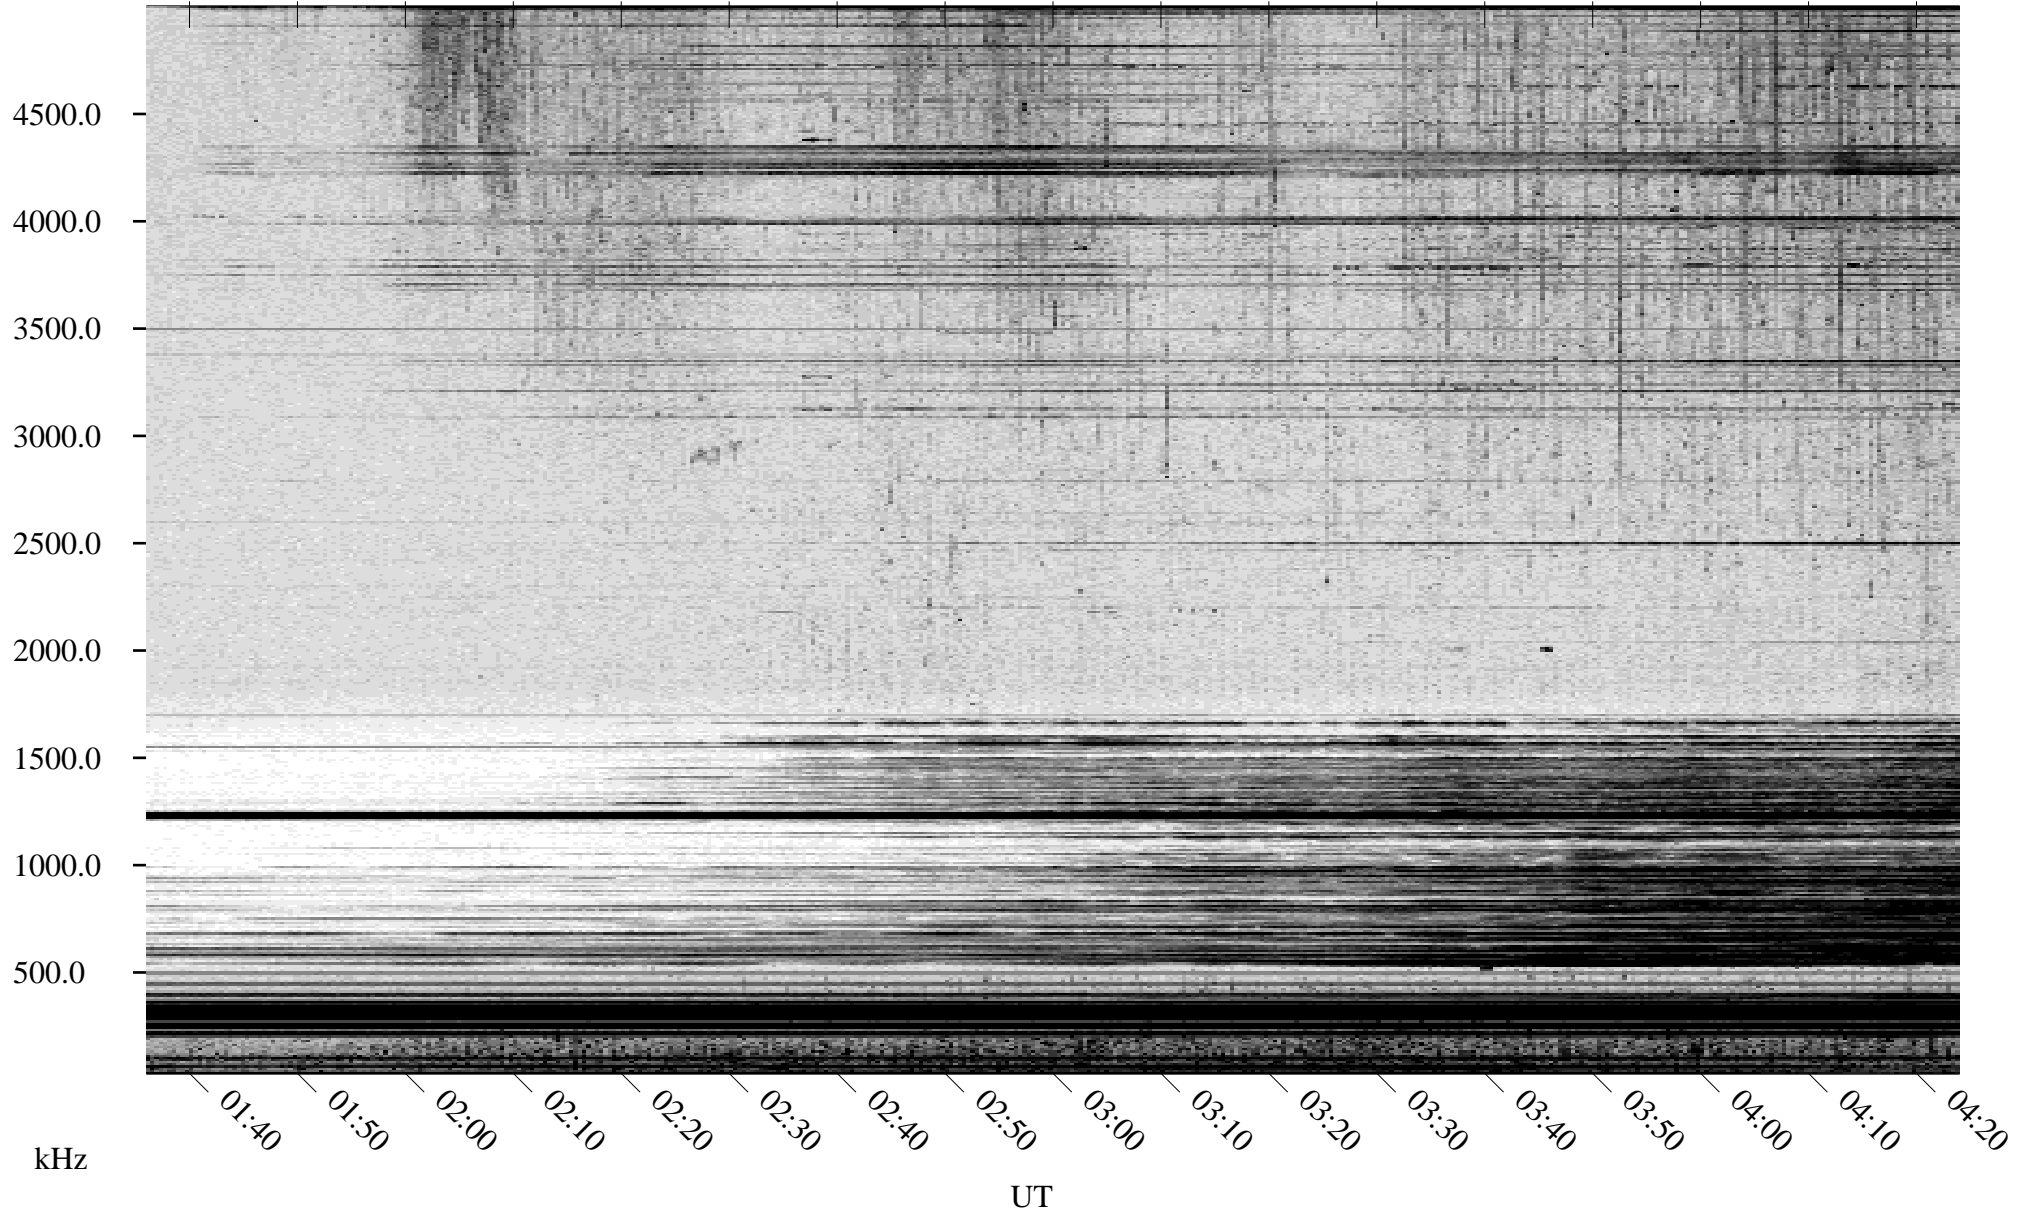

# 05/05/2003 Churchill, Manitoba

Linear Scale    Black = 161    White = 15

ch031251.r01m max\_12

Page 1

# 05/05/2003 Churchill, Manitoba

Linear Scale    Black = 161    White = 15

ch031251.r01m max\_12

Page 2

# 05/06/2003 Churchill, Manitoba

Linear Scale    Black = 161    White = 15

ch03125l.r01m max\_12

Page 3

# 05/06/2003 Churchill, Manitoba

Linear Scale    Black = 161    White = 15

ch03125l.r01m max\_12

Page 4