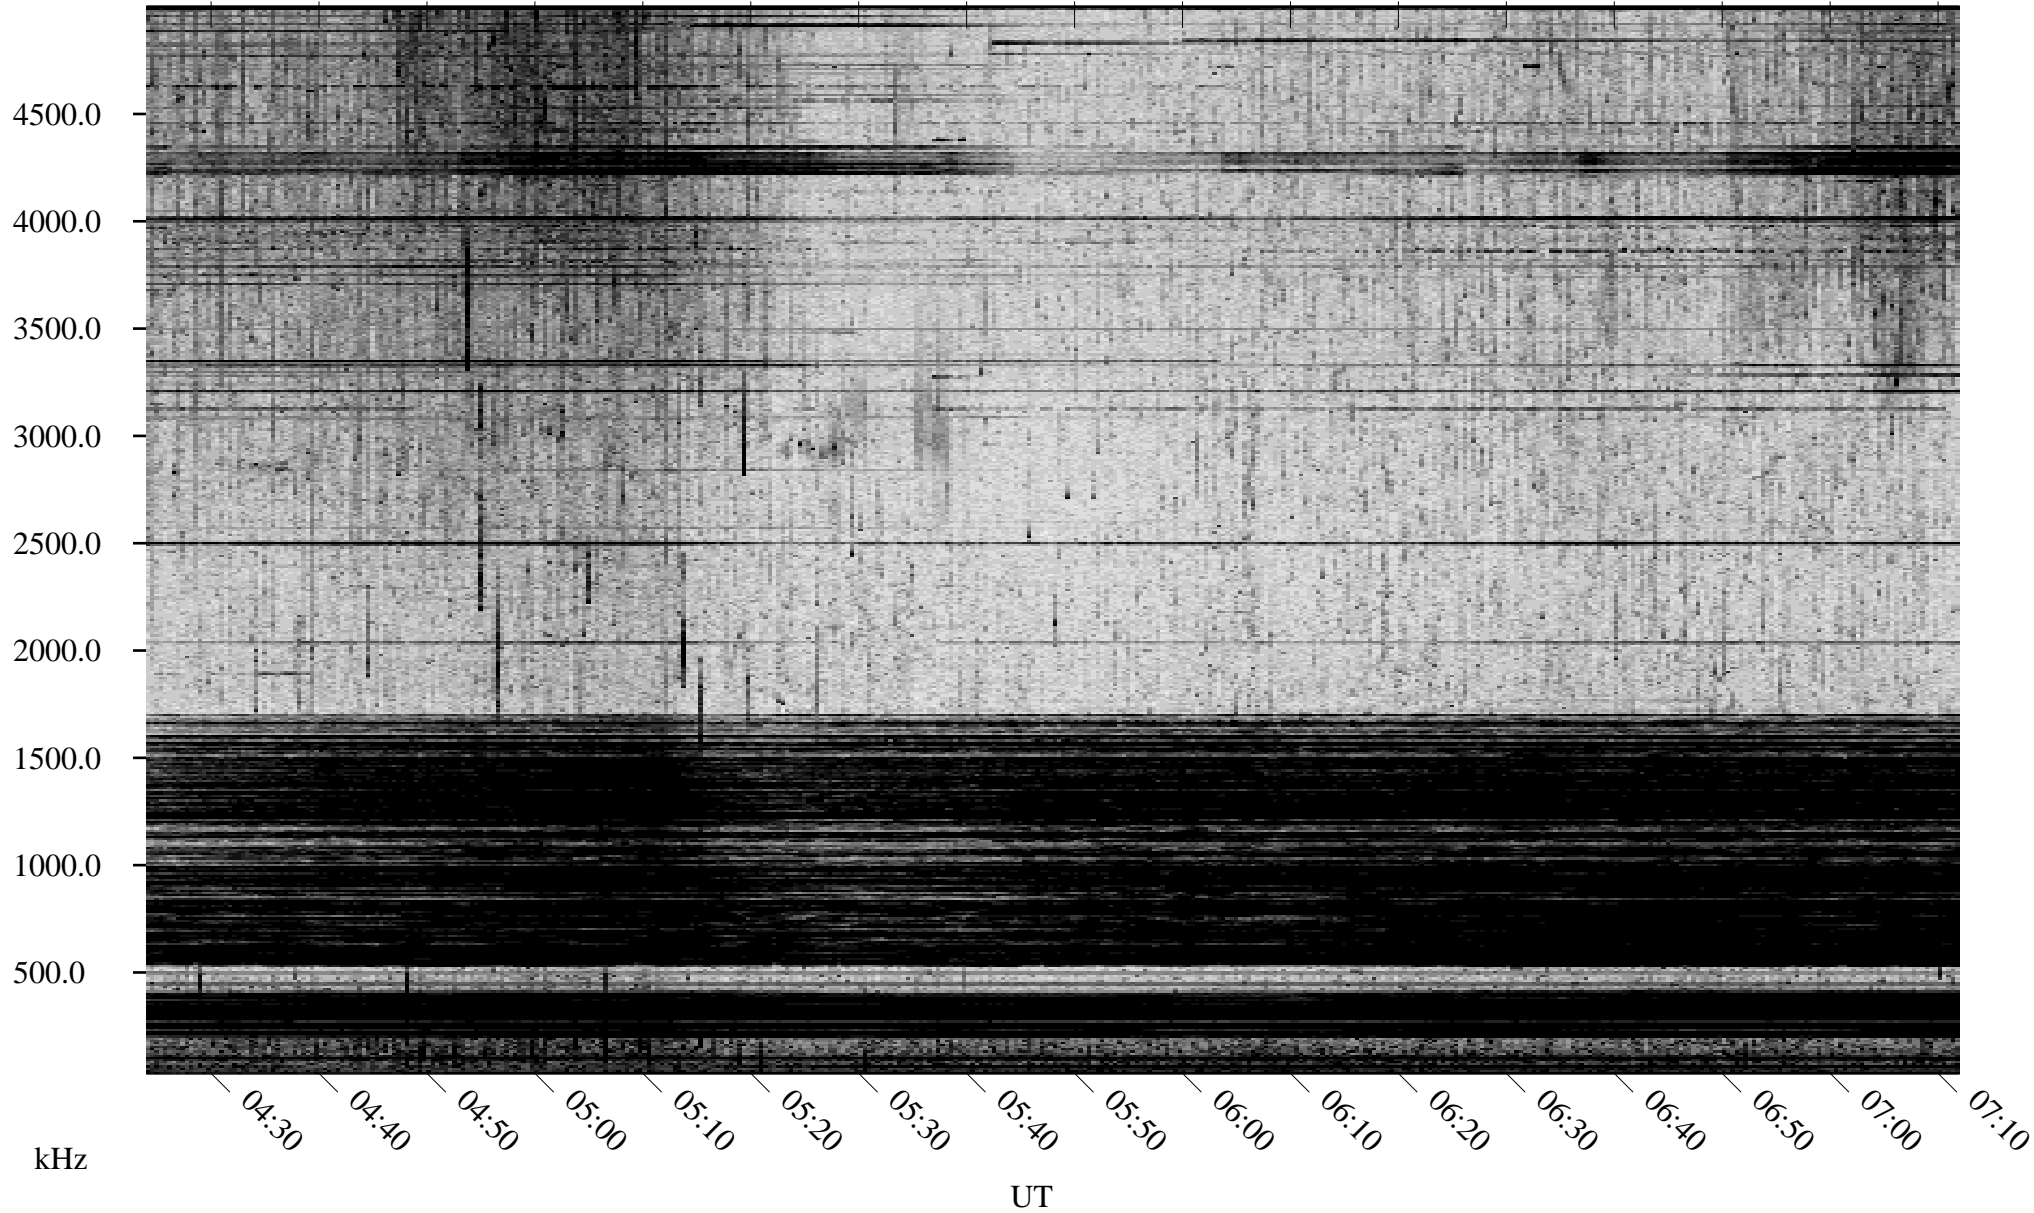

# 05/05/2003 Churchill, Manitoba

Linear Scale    Black = 161    White = 15

ch031251.r01m max\_12

Page 2

# 05/06/2003 Churchill, Manitoba

Linear Scale    Black = 161    White = 15

ch03125l.r01m max\_12

Page 3

# 05/06/2003 Churchill, Manitoba

Linear Scale    Black = 161    White = 15

ch03125l.r01m max\_12

Page 4

# 05/06/2003 Churchill, Manitoba

Linear Scale    Black = 161    White = 15

ch03125l.r01m max\_12

Page 5