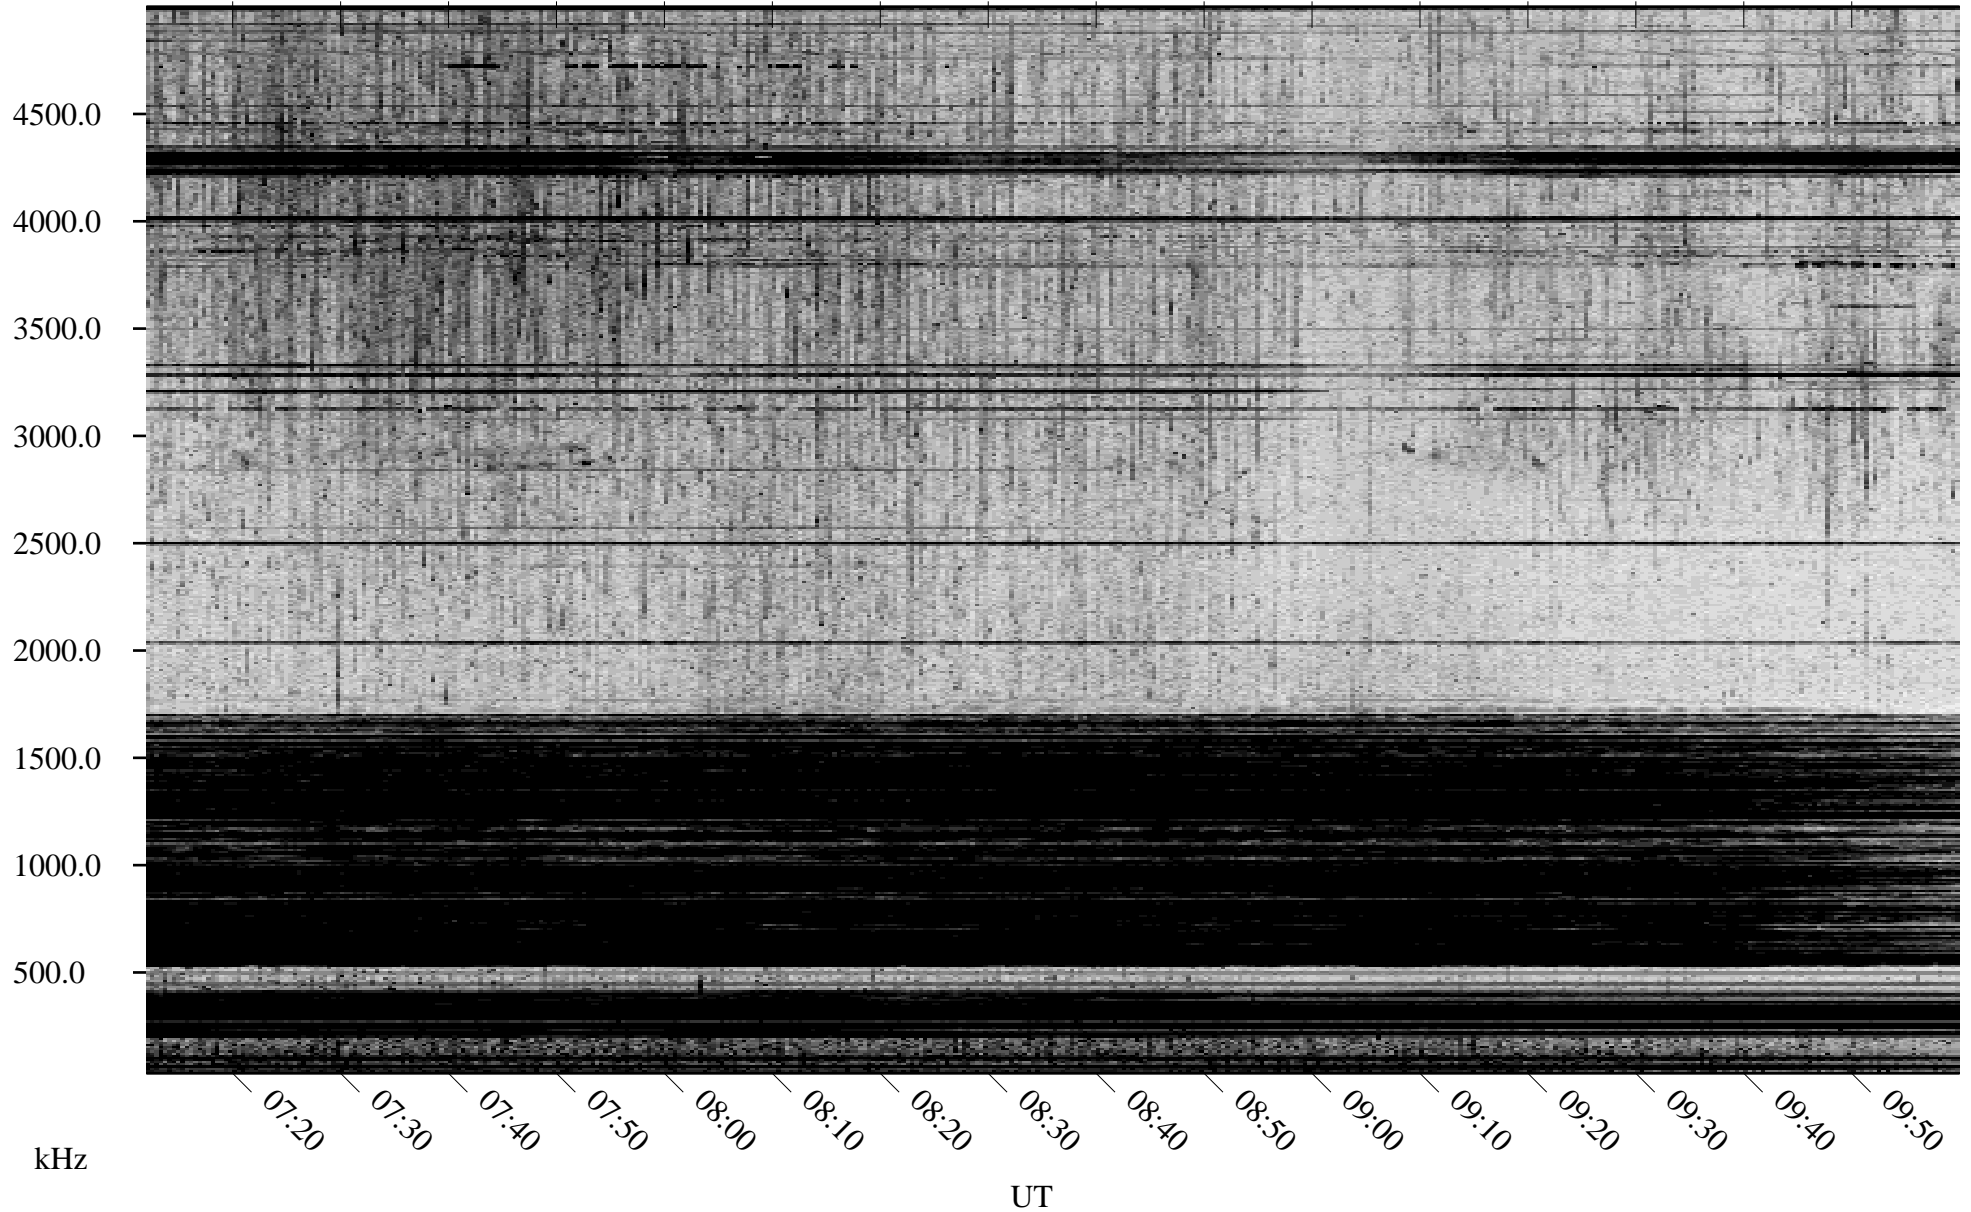

# 05/06/2003 Churchill, Manitoba

Linear Scale    Black = 161    White = 15

ch03125l.r01m max\_12

Page 4

# 05/06/2003 Churchill, Manitoba

Linear Scale    Black = 161    White = 15

ch03125l.r01m max\_12

Page 5

# 05/06/2003 Churchill, Manitoba

Linear Scale    Black = 161    White = 15

ch031251.r01m max\_12

Page 6