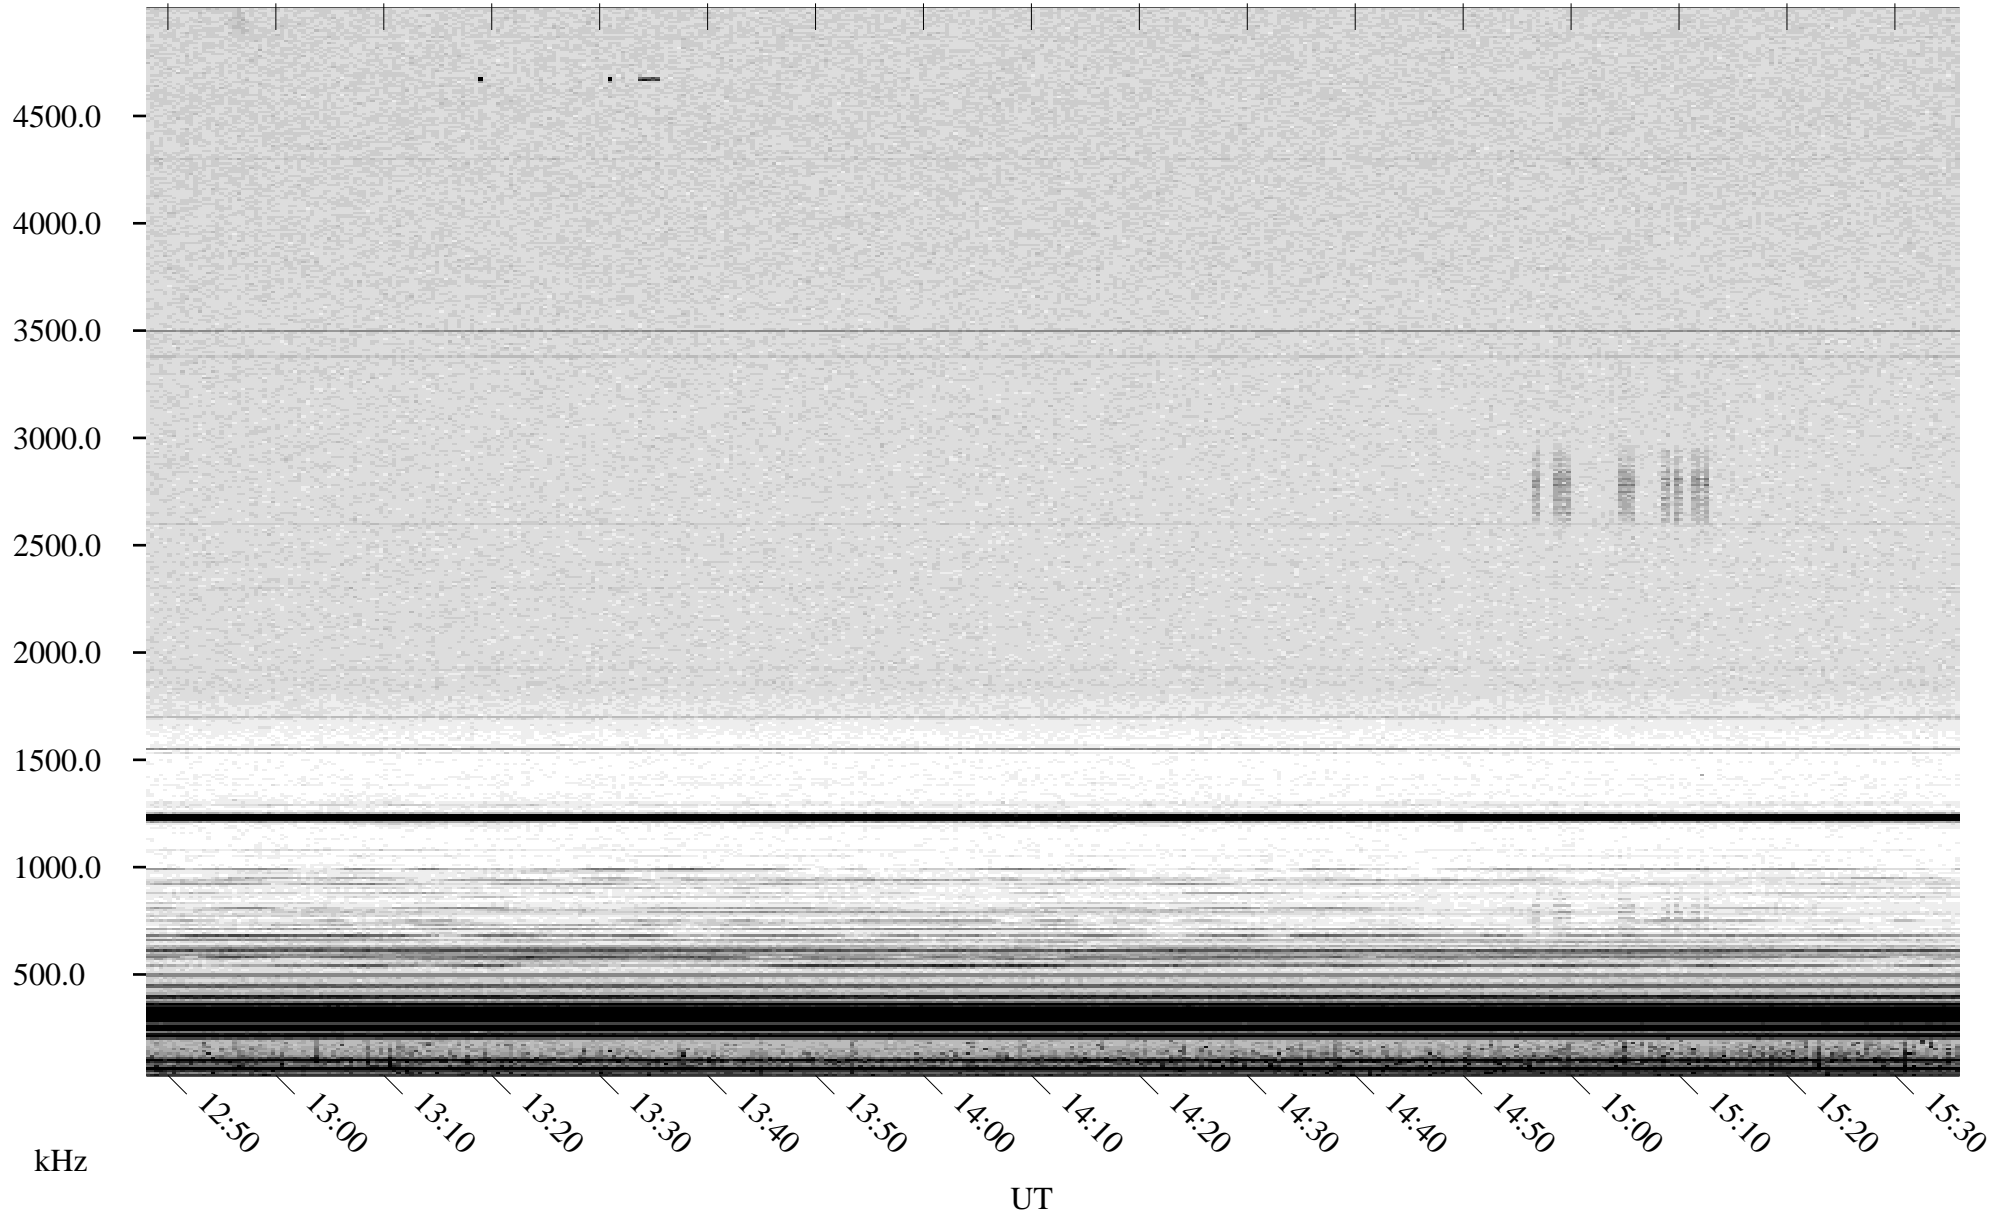

# 05/06/2003 Churchill, Manitoba

Linear Scale    Black = 161    White = 15

ch03125l.r01m max\_12

Page 5

# 05/06/2003 Churchill, Manitoba

Linear Scale    Black = 161    White = 15

ch031251.r01m max\_12

Page 6

# 05/06/2003 Churchill, Manitoba

Linear Scale    Black = 161    White = 15

ch031251.r01m max\_12

Page 7

# 05/06/2003 Churchill, Manitoba

Linear Scale    Black = 161    White = 15

ch03125l.r01m max\_12

Page 8