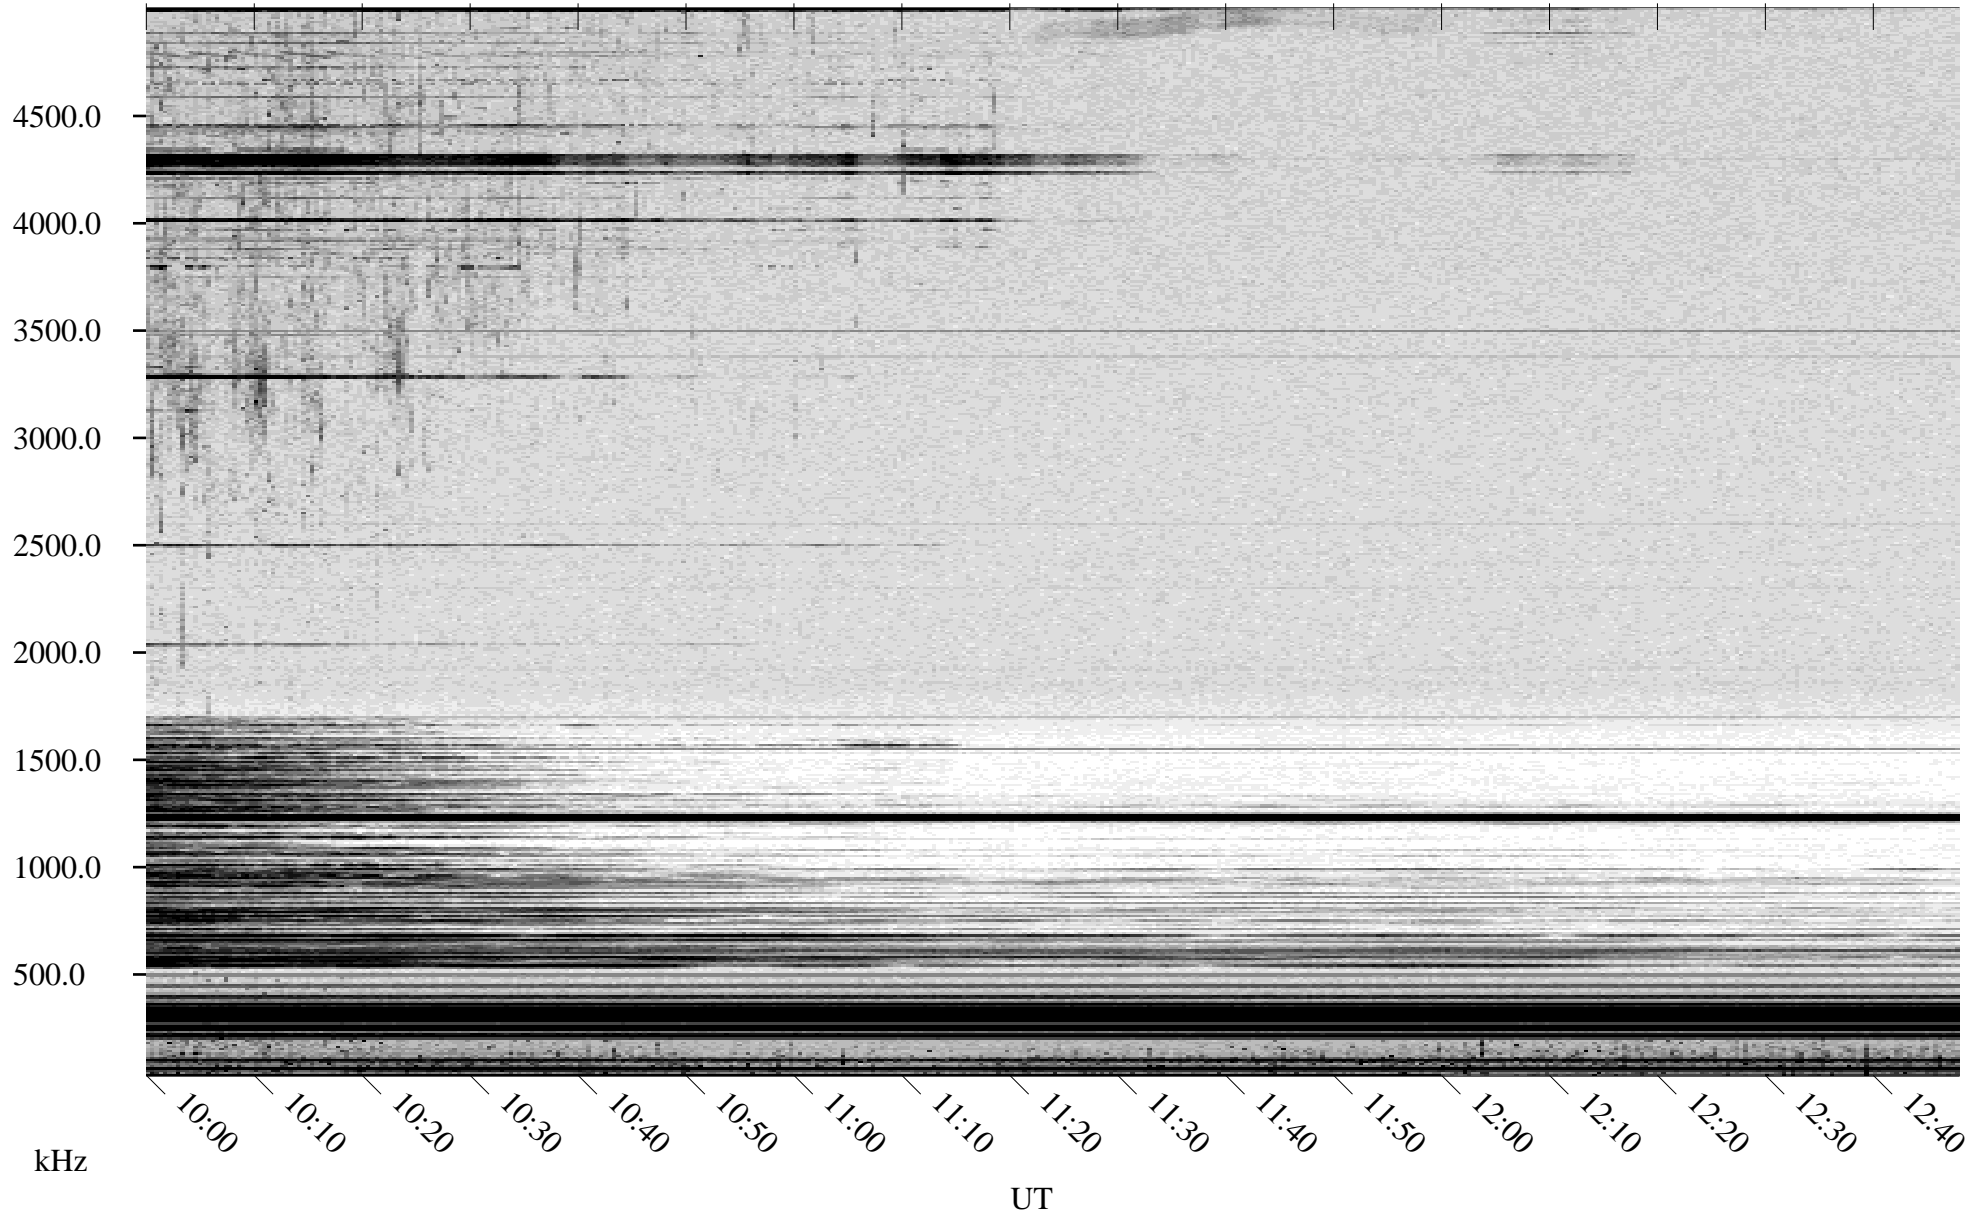

# 05/06/2003 Churchill, Manitoba

Linear Scale    Black = 161    White = 15

ch03125l.r01m max\_12

Page 4

# 05/06/2003 Churchill, Manitoba

Linear Scale    Black = 161    White = 15

ch03125l.r01m max\_12

Page 5

# 05/06/2003 Churchill, Manitoba

Linear Scale    Black = 161    White = 15

ch031251.r01m max\_12

Page 6

# 05/06/2003 Churchill, Manitoba

Linear Scale    Black = 161    White = 15

ch031251.r01m max\_12

Page 7