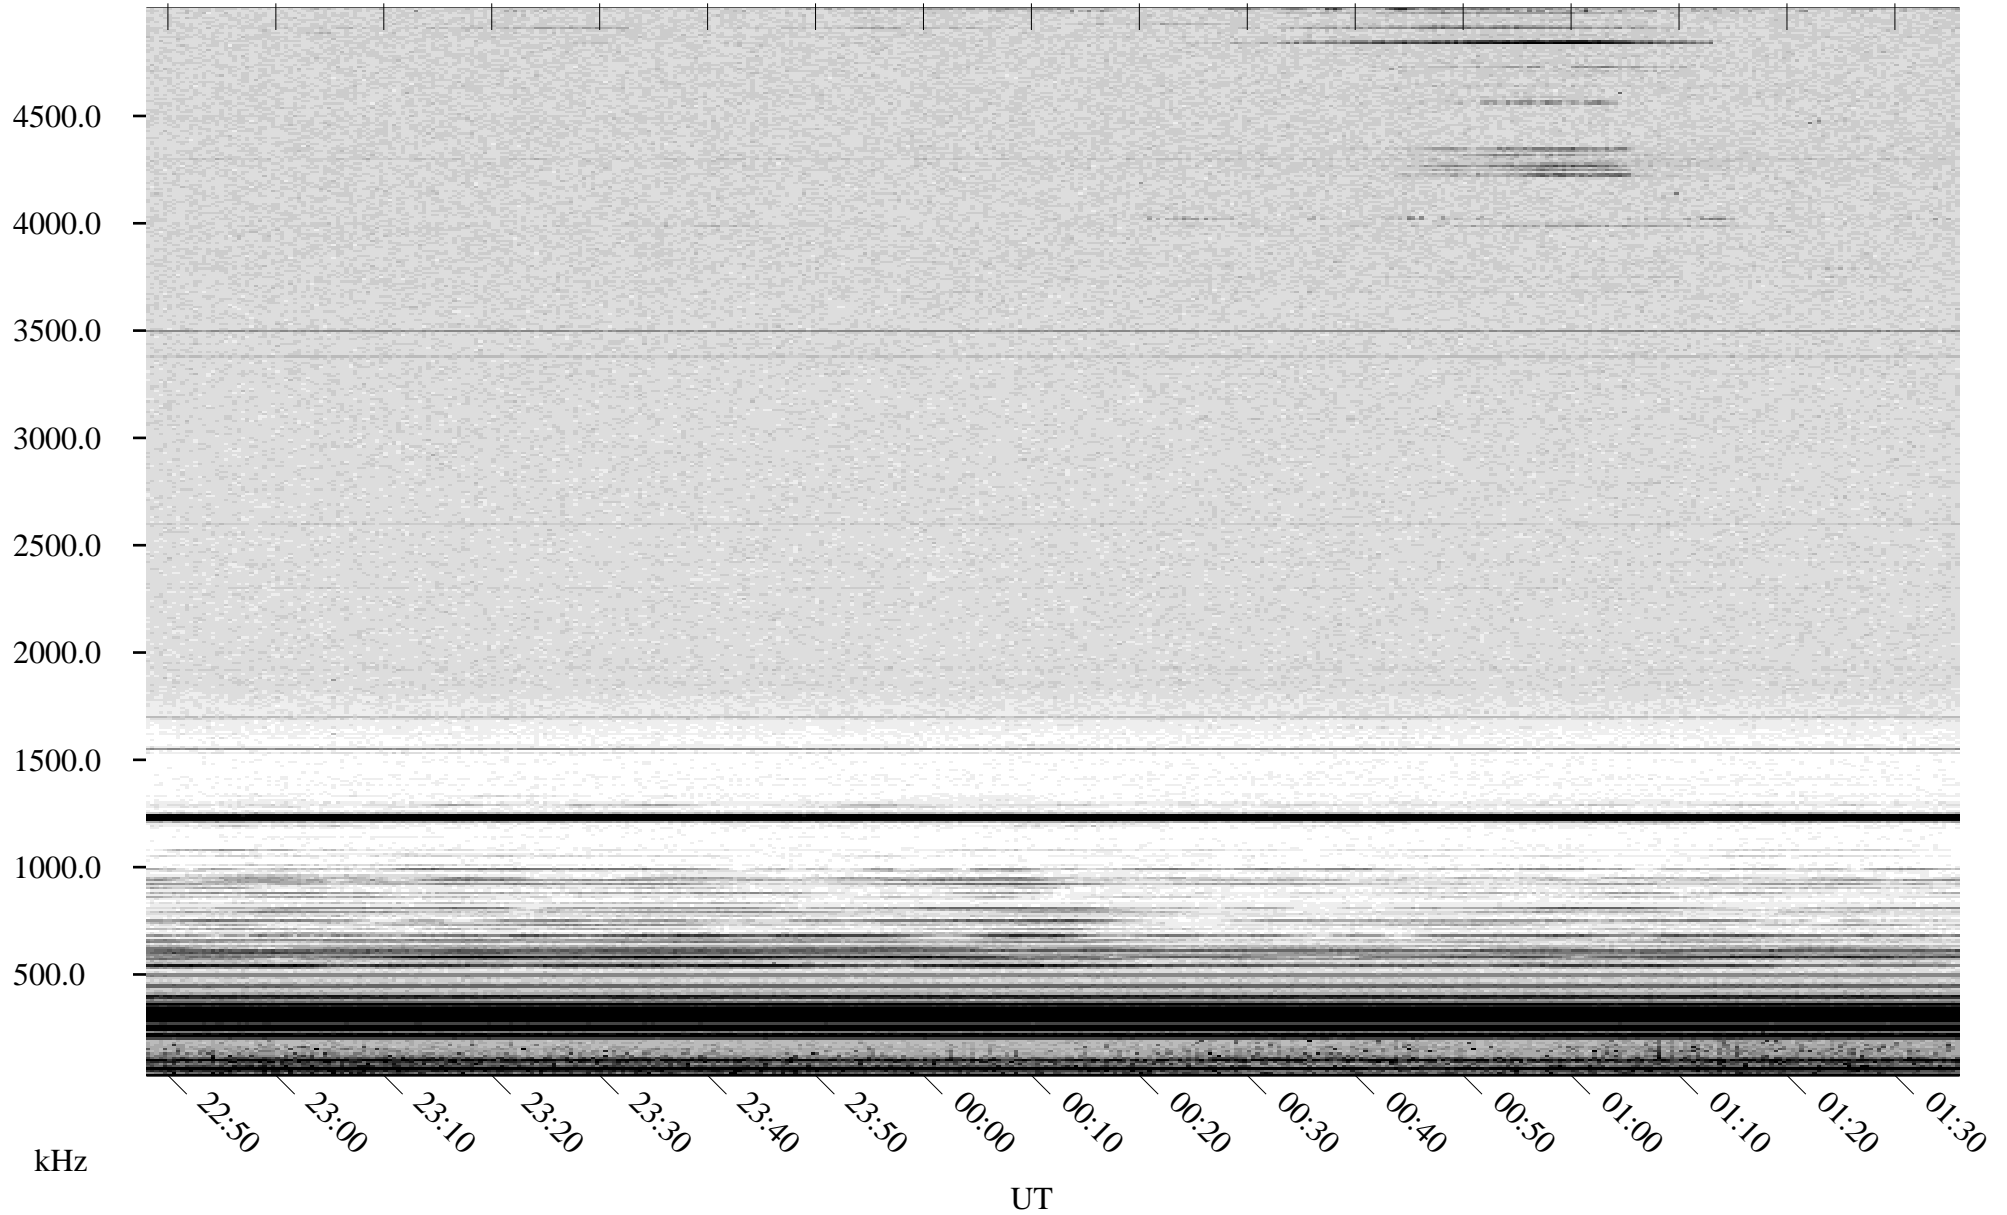

# 05/05/2003 Churchill, Manitoba

Linear Scale    Black = 161    White = 15

ch031251.r01m max\_12

Page 1

# 05/05/2003 Churchill, Manitoba

Linear Scale    Black = 161    White = 15

ch031251.r01m max\_12

Page 2

# 05/06/2003 Churchill, Manitoba

Linear Scale    Black = 161    White = 15

ch03125l.r01m max\_12

Page 3

# 05/06/2003 Churchill, Manitoba

Linear Scale    Black = 161    White = 15

ch03125l.r01m max\_12

Page 4