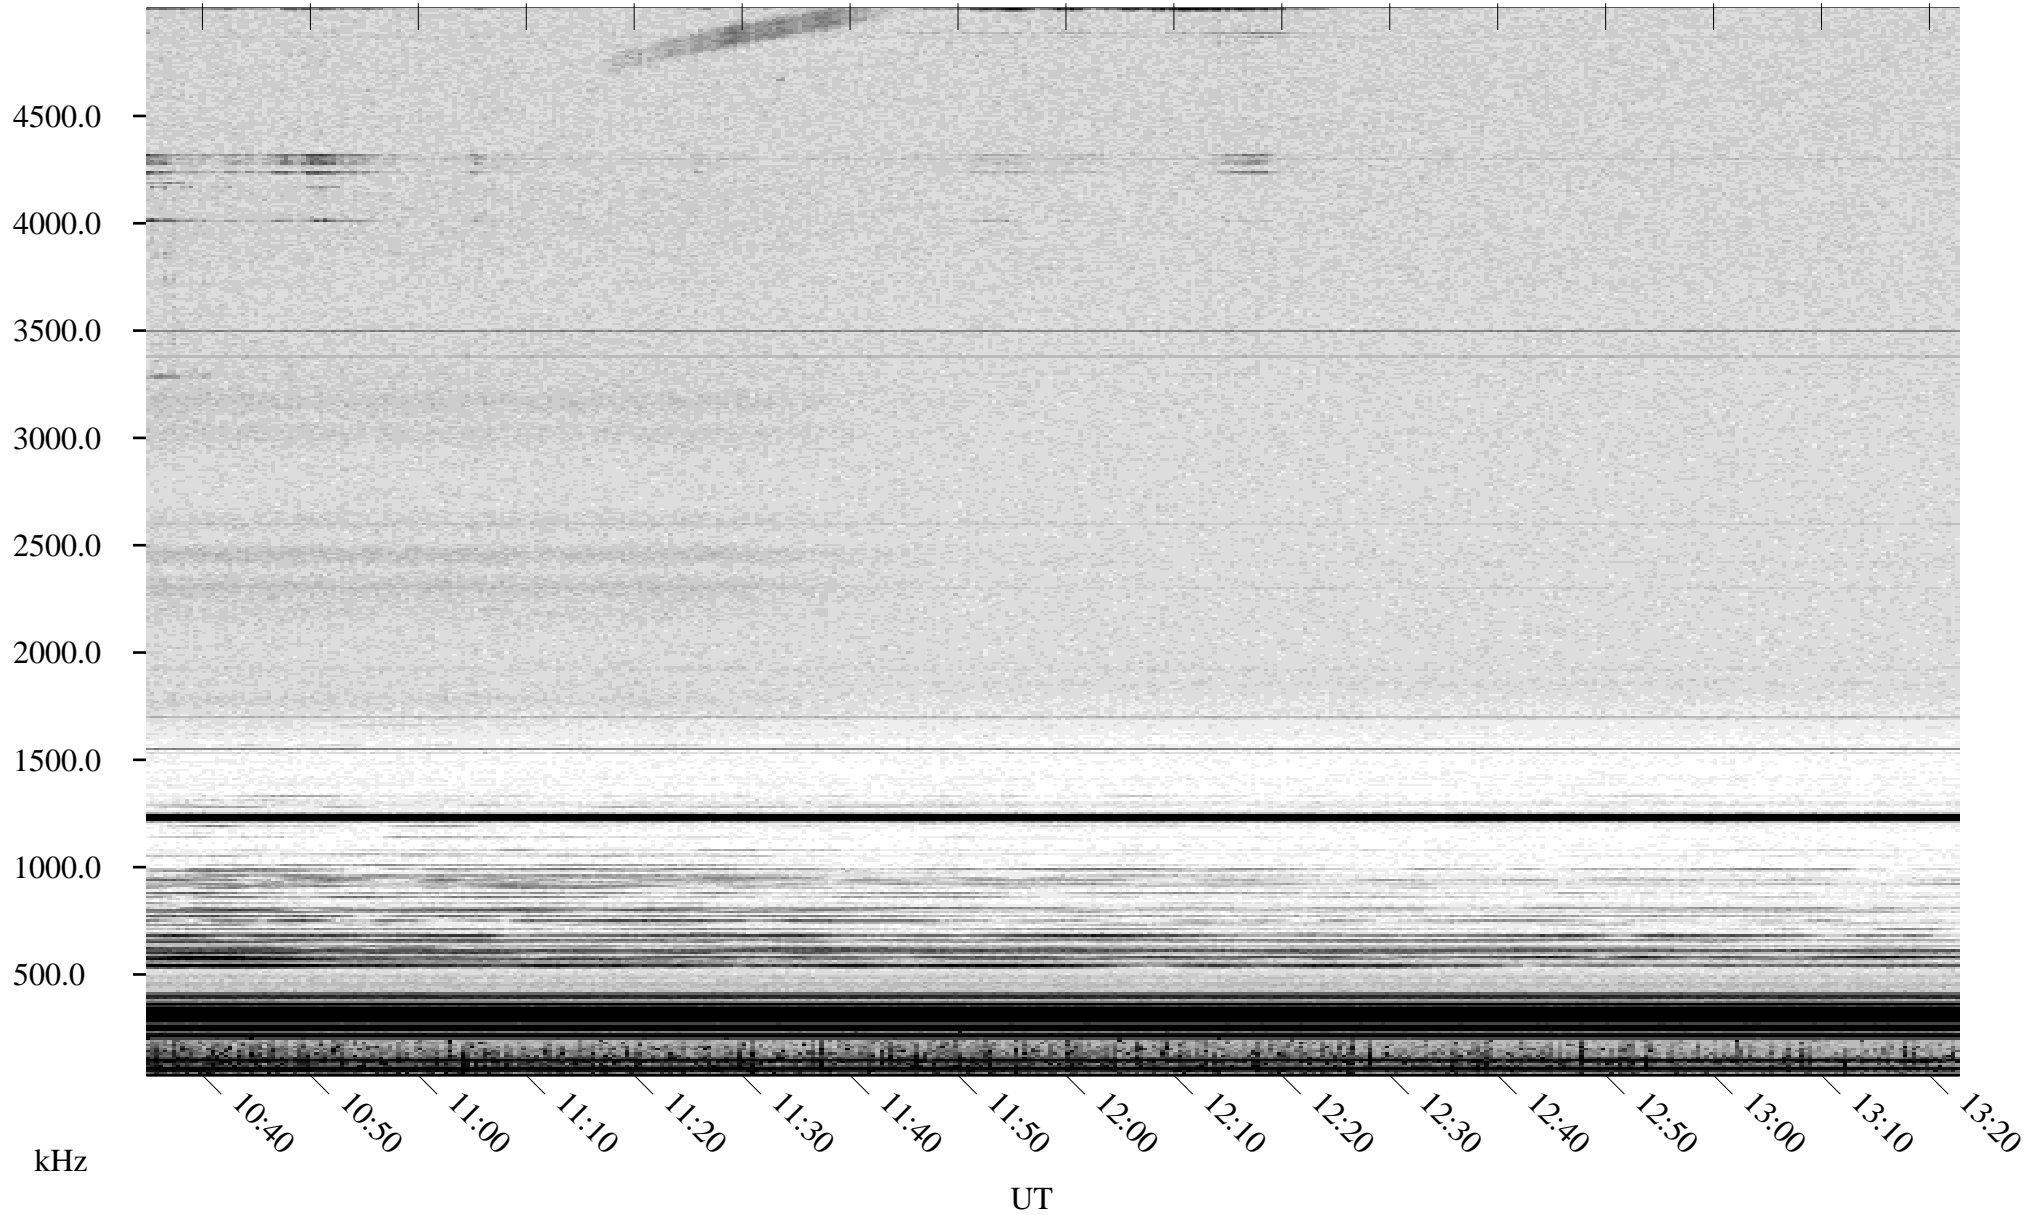

# 05/08/2003 Churchill, Manitoba

Linear Scale    Black = 161    White = 15

ch031271.r02m max\_12

# 05/08/2003 Churchill, Manitoba

Linear Scale    Black = 161    White = 15

ch031271.r02m max\_12

Page 5

# 05/08/2003 Churchill, Manitoba

Linear Scale    Black = 161    White = 15

ch031271.r02m max\_12

Page 6

# 05/08/2003 Churchill, Manitoba

Linear Scale    Black = 161    White = 15

ch031271.r02m max\_12

Page 7