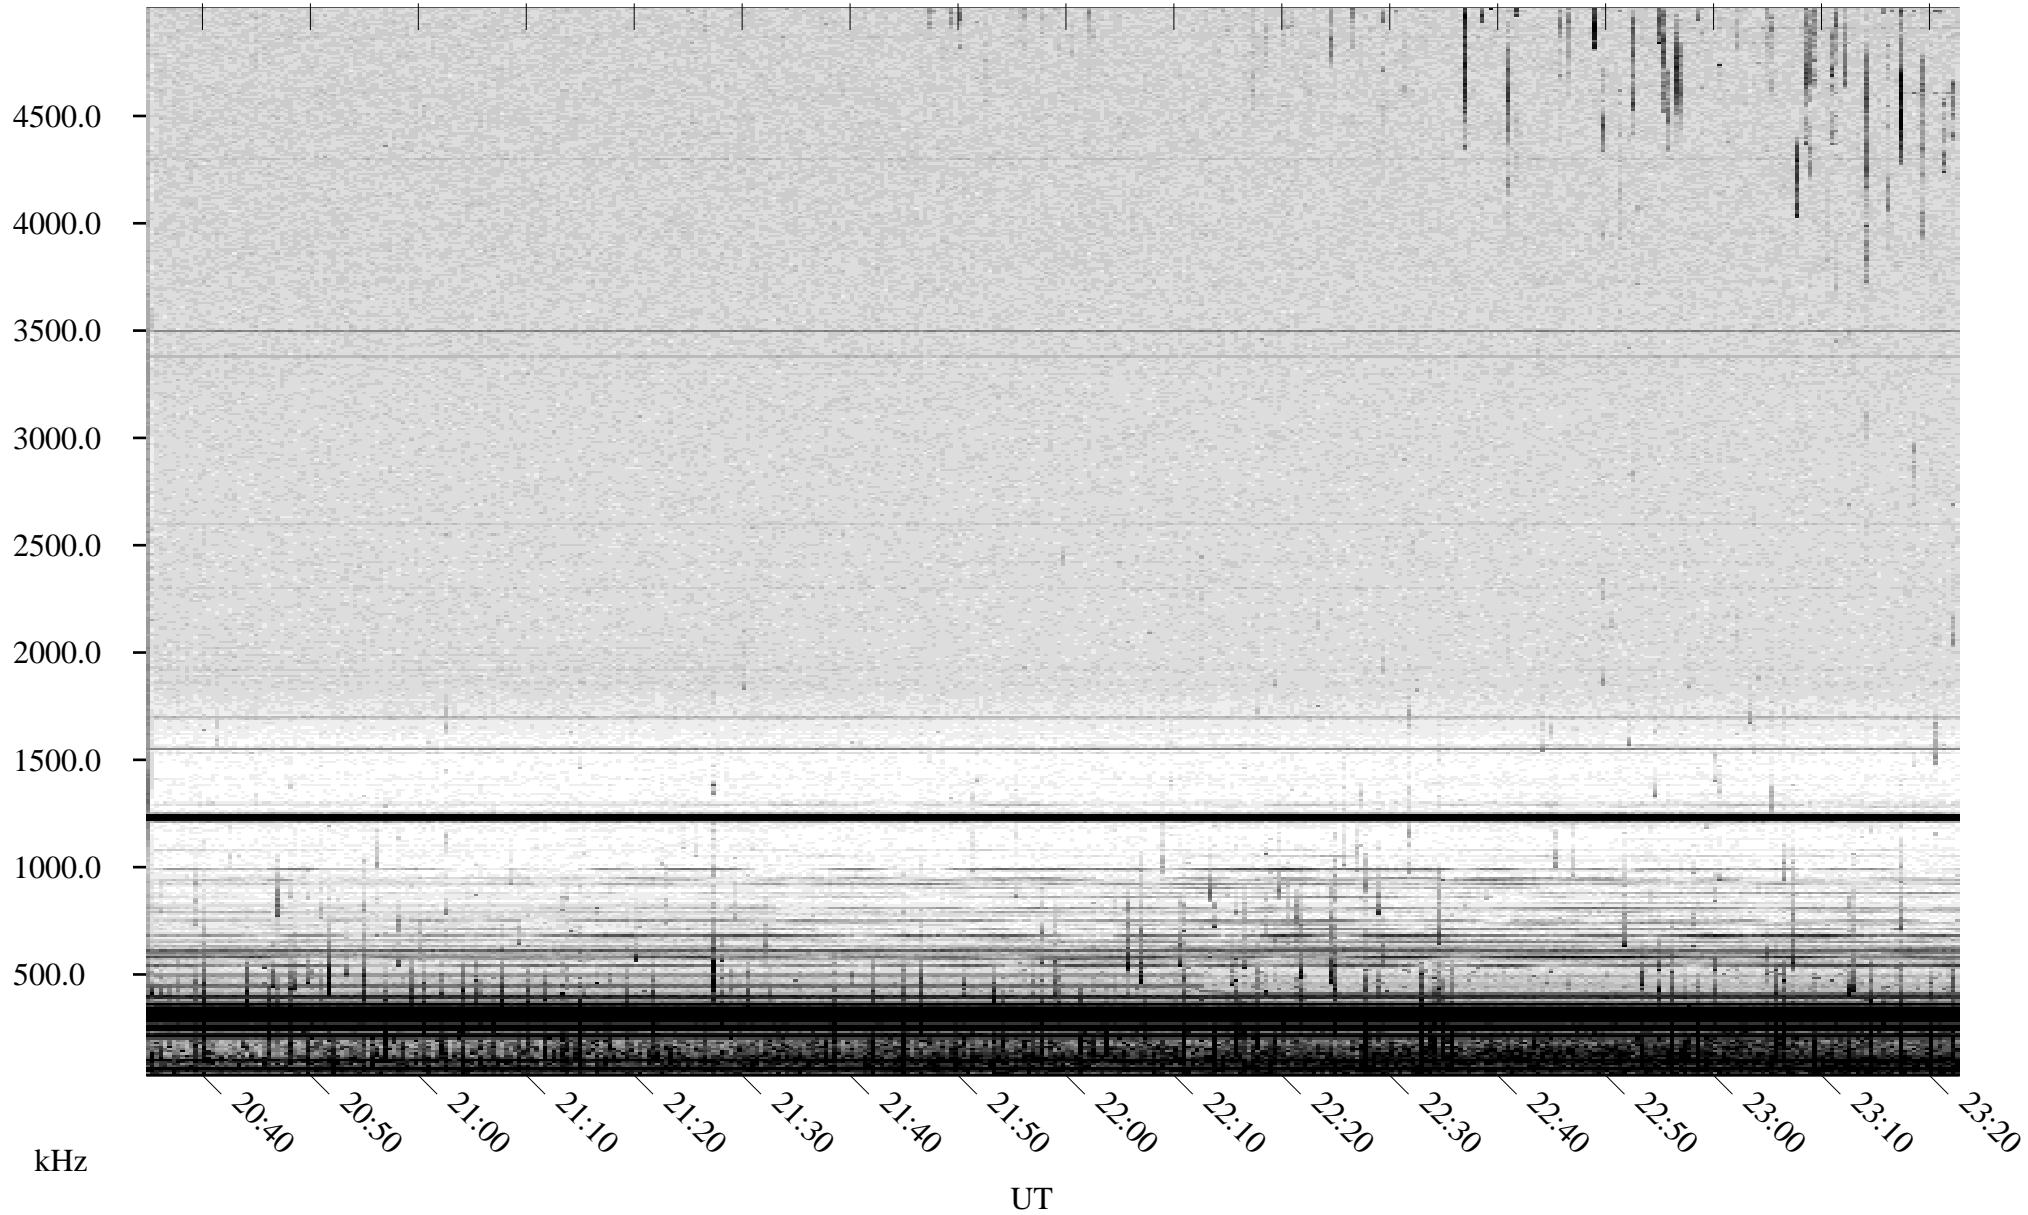

# 05/07/2003 Churchill, Manitoba

Linear Scale    Black = 161    White = 15

ch031271.r02m max\_12

Page 1

# 05/07/2003 Churchill, Manitoba

Linear Scale    Black = 161    White = 15

ch03127l.r02m max\_12

Page 2

# 05/08/2003 Churchill, Manitoba

Linear Scale    Black = 161    White = 15

ch031271.r02m max\_12

Page 3

# 05/08/2003 Churchill, Manitoba

Linear Scale    Black = 161    White = 15

ch031271.r02m max\_12