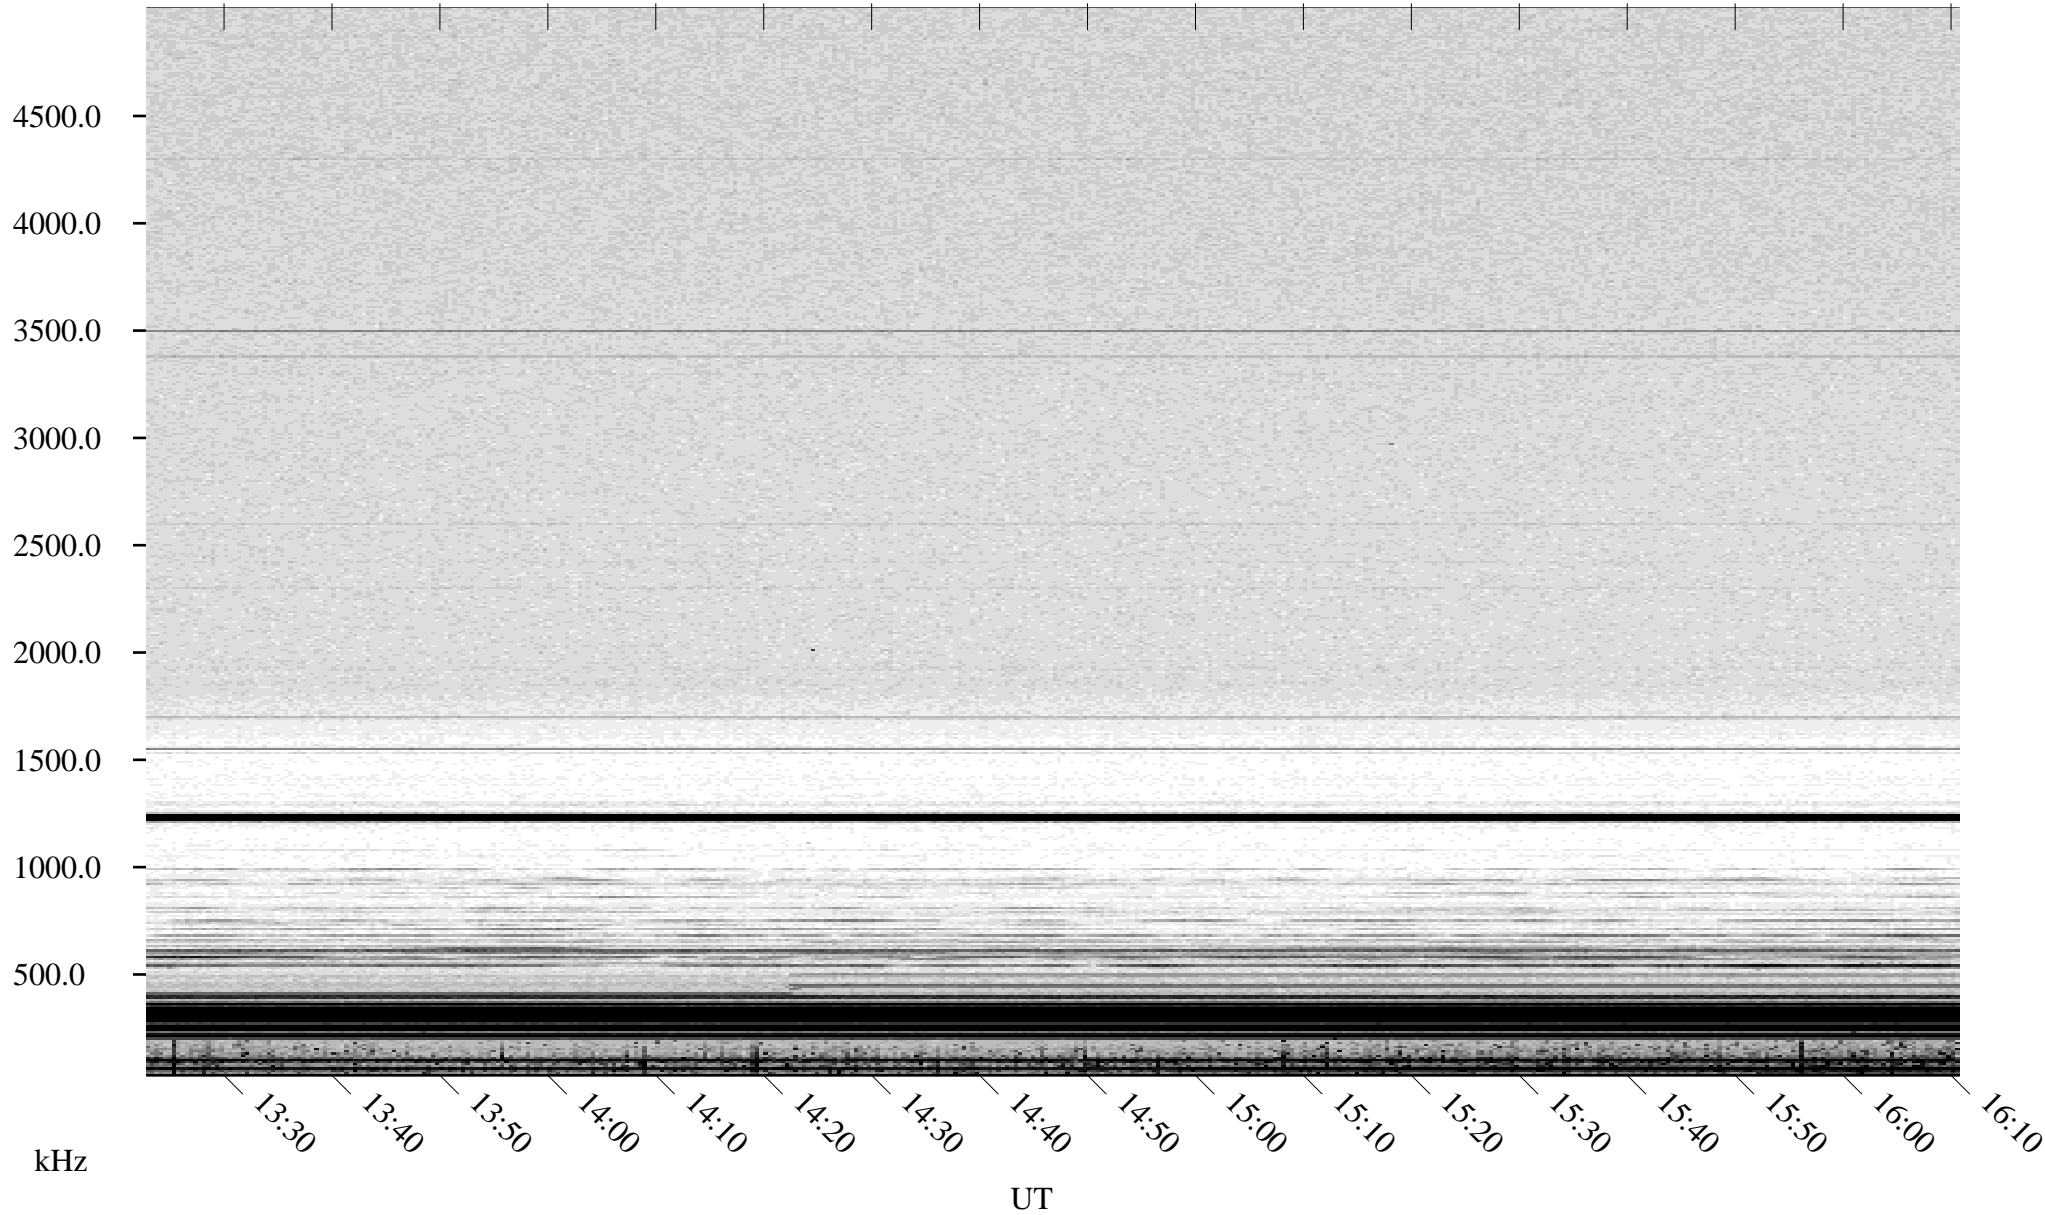

# 05/08/2003 Churchill, Manitoba

Linear Scale    Black = 161    White = 15

ch031271.r02m max\_12

Page 5

# 05/08/2003 Churchill, Manitoba

Linear Scale    Black = 161    White = 15

ch031271.r02m max\_12

Page 6

# 05/08/2003 Churchill, Manitoba

Linear Scale    Black = 161    White = 15

ch031271.r02m max\_12

Page 7

# 05/08/2003 Churchill, Manitoba

Linear Scale    Black = 161    White = 15

ch031271.r02m max\_12

Page 8