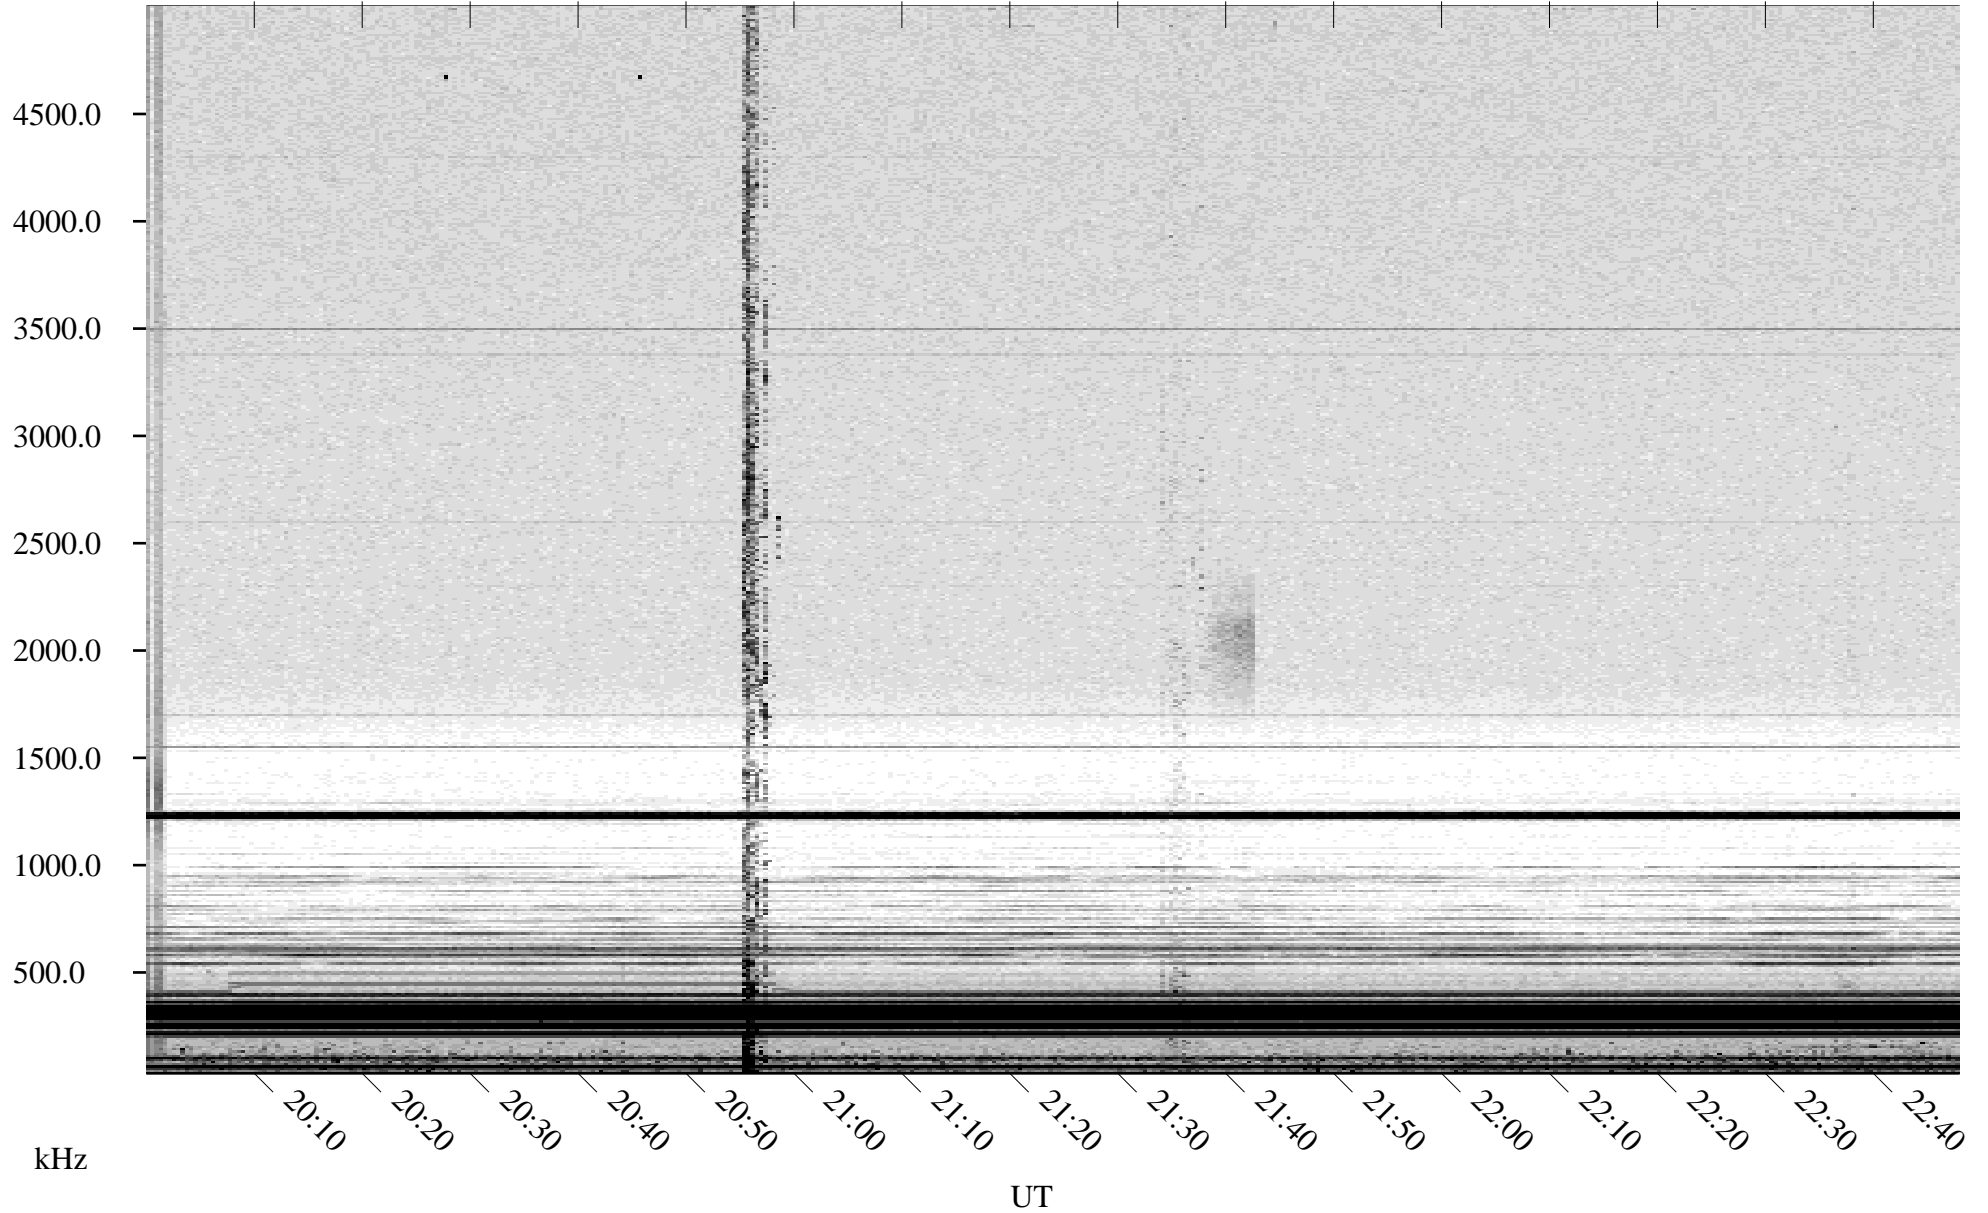

# 05/09/2003 Churchill, Manitoba

Linear Scale    Black = 161    White = 15

ch03129l.r00m max\_12

Page 1

# 05/09/2003 Churchill, Manitoba

Linear Scale    Black = 161    White = 15

ch03129l.r00m max\_12

Page 2

# 05/10/2003 Churchill, Manitoba

Linear Scale    Black = 161    White = 15

ch03129l.r00m max\_12

Page 3

# 05/10/2003 Churchill, Manitoba

Linear Scale    Black = 161    White = 15

ch03129l.r00m max\_12

Page 4