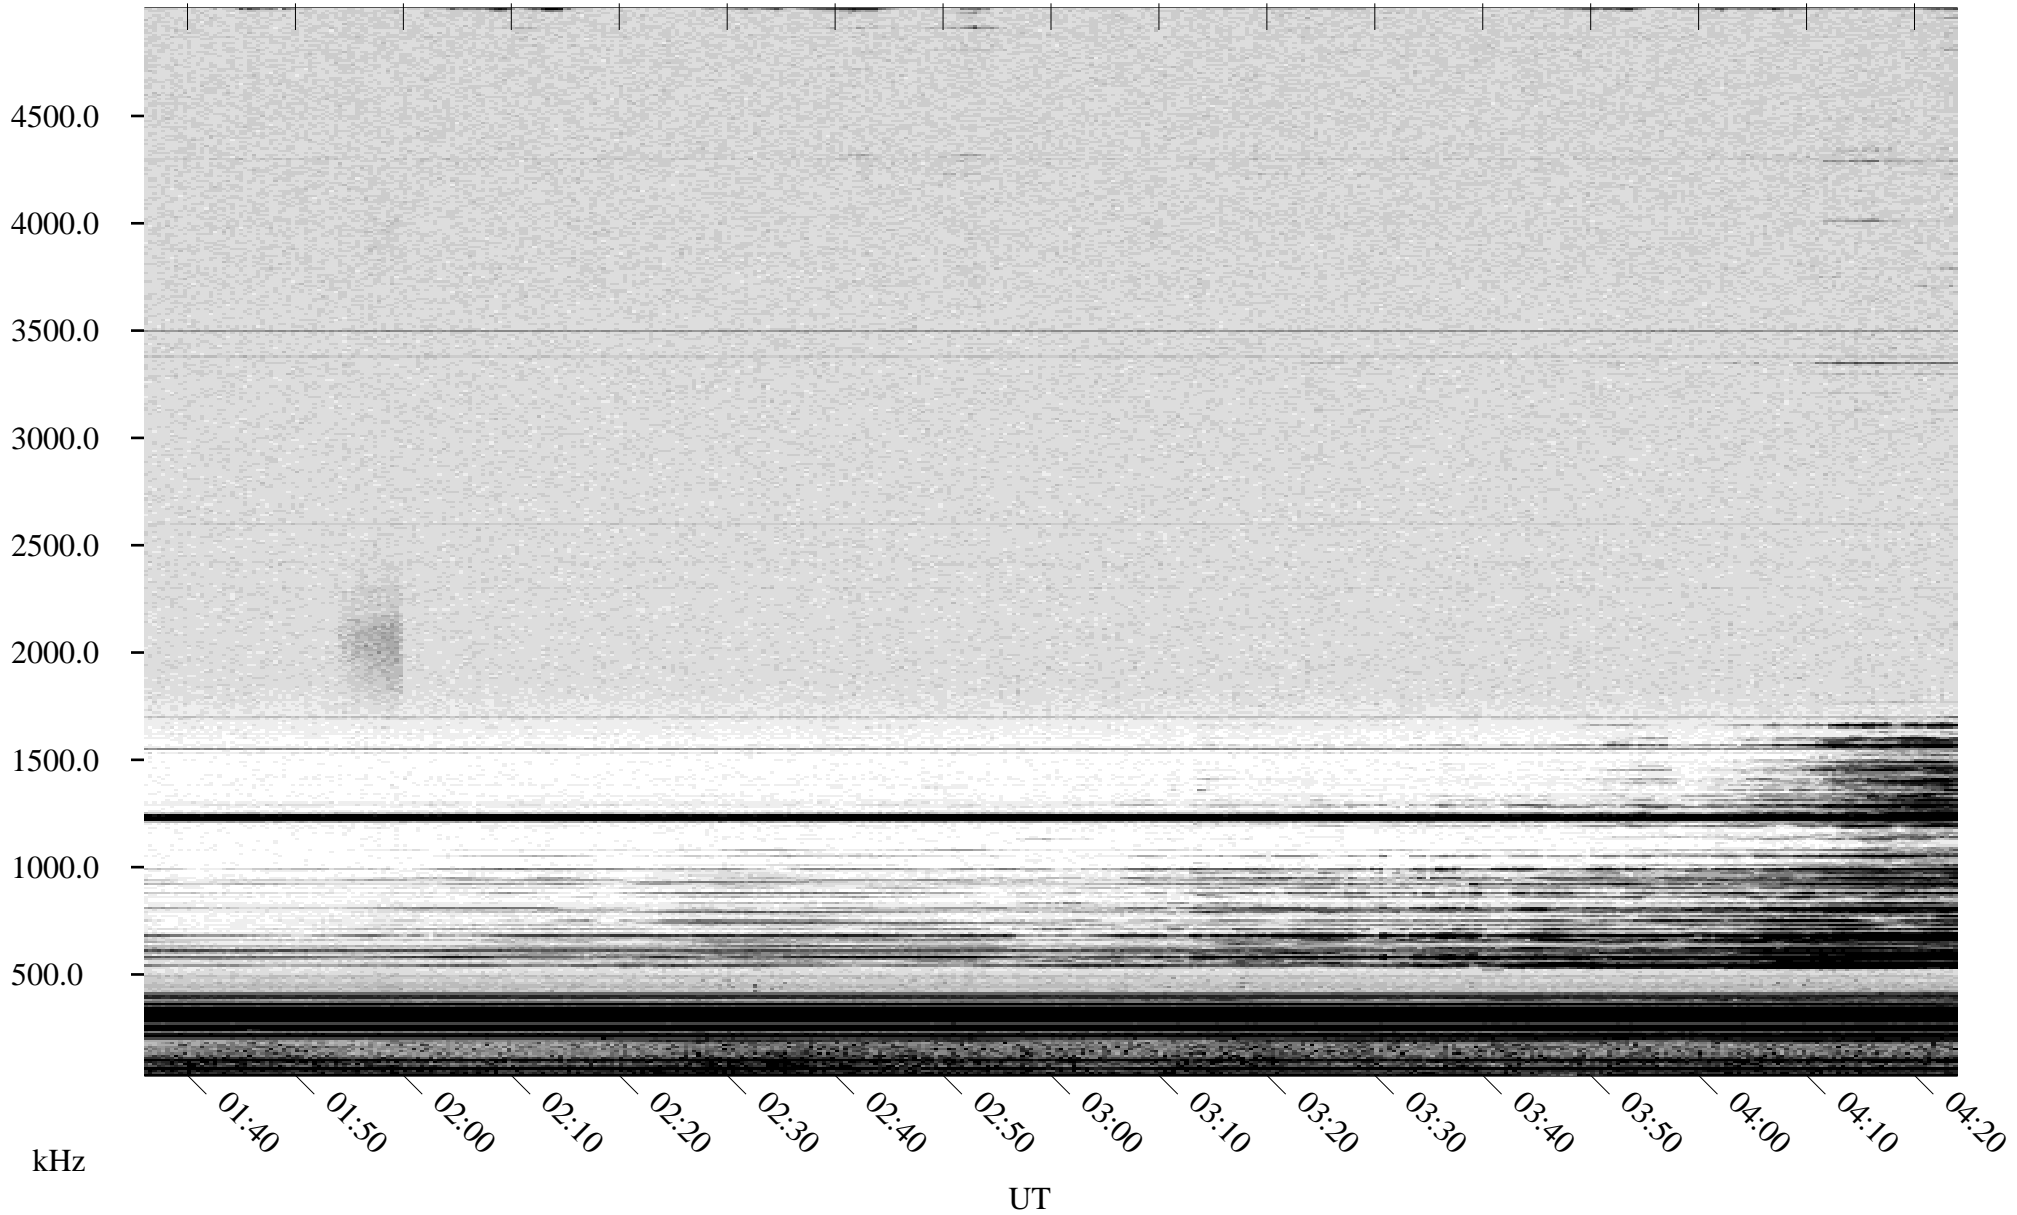

# 05/09/2003 Churchill, Manitoba

Linear Scale    Black = 161    White = 15

ch03129l.r00m max\_12

Page 1

# 05/09/2003 Churchill, Manitoba

Linear Scale    Black = 161    White = 15

ch03129l.r00m max\_12

Page 2

# 05/10/2003 Churchill, Manitoba

Linear Scale    Black = 161    White = 15

ch03129l.r00m max\_12

Page 3

# 05/10/2003 Churchill, Manitoba

Linear Scale    Black = 161    White = 15

ch03129l.r00m max\_12

Page 4