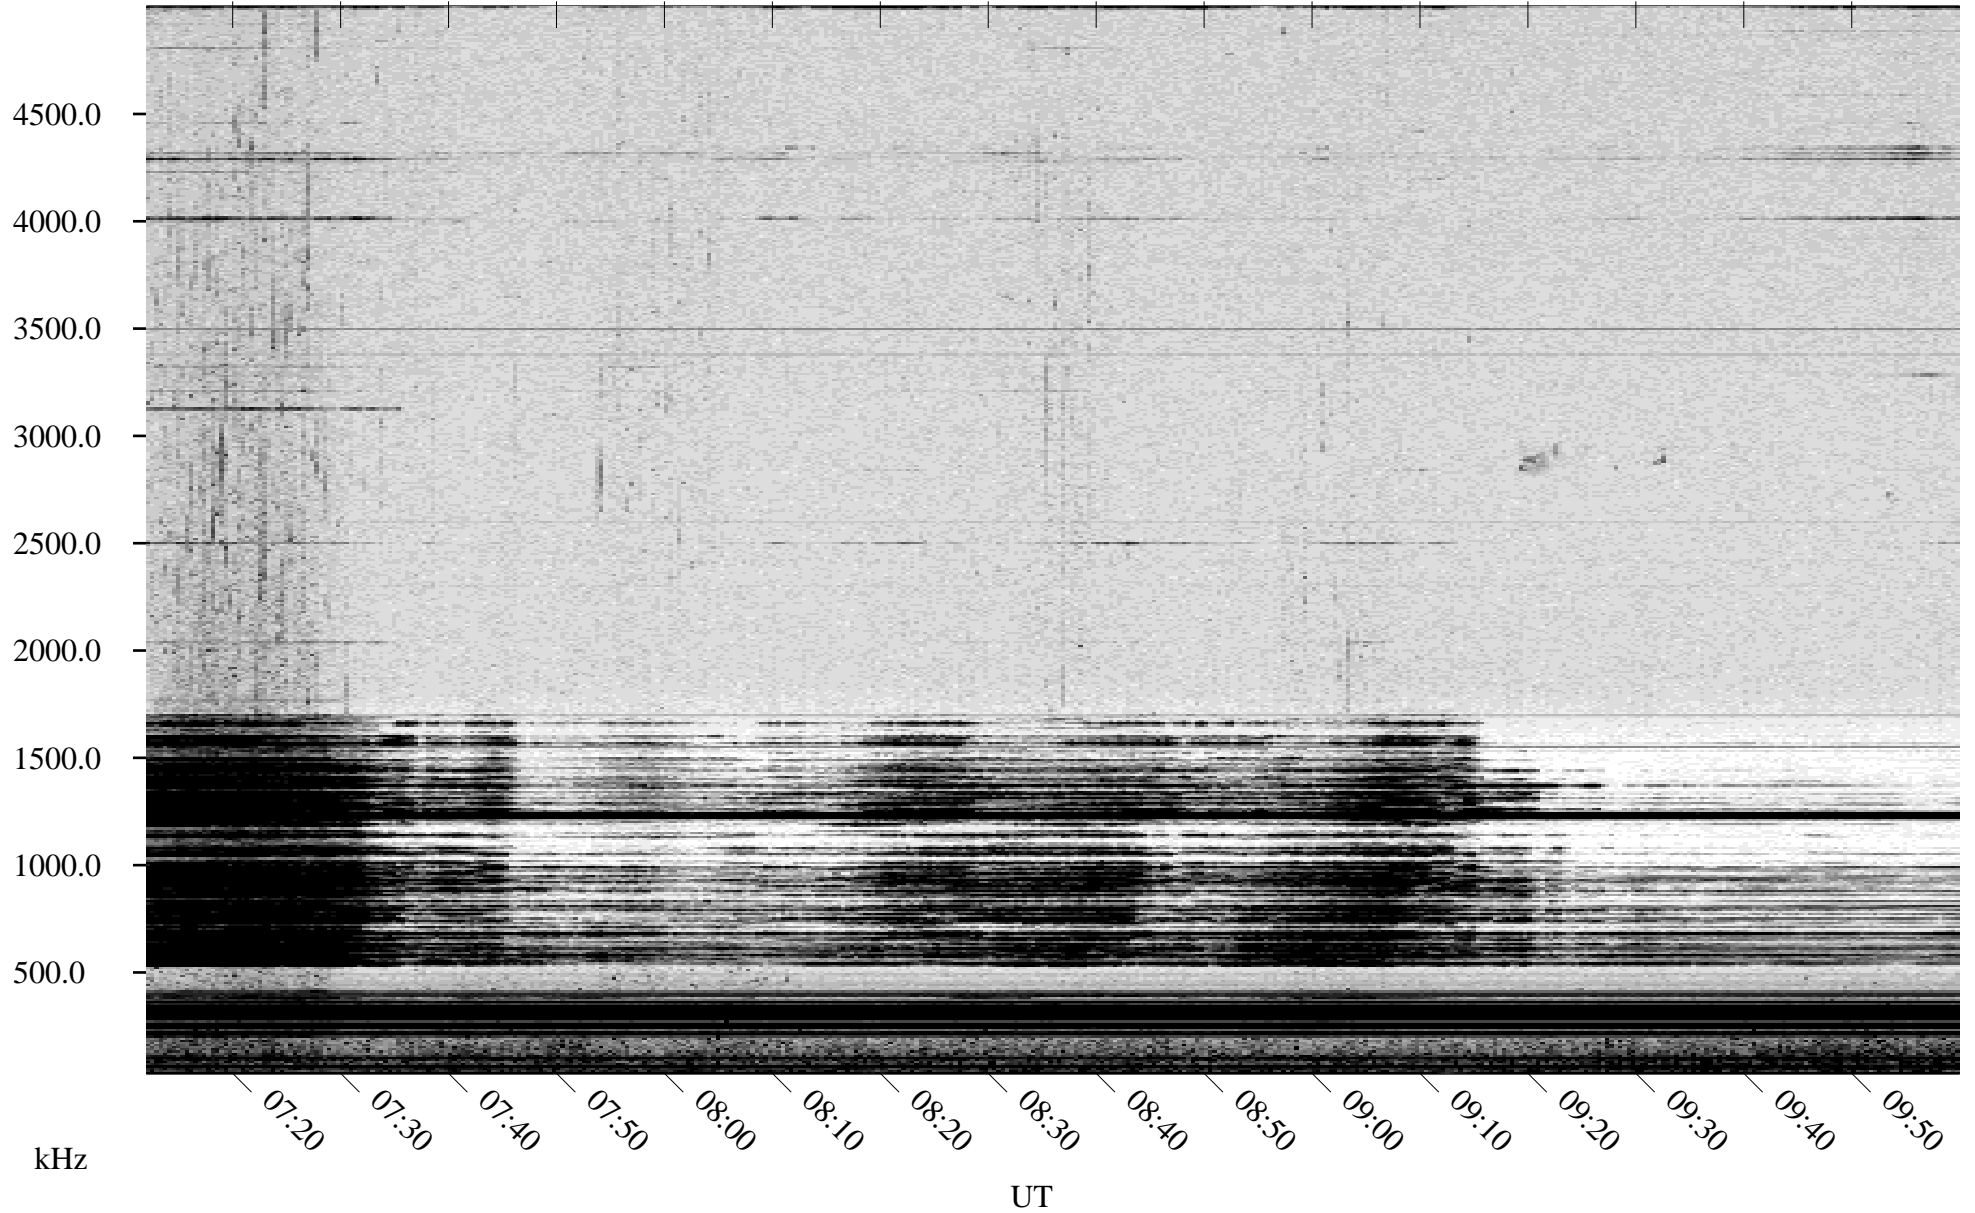

# 05/10/2003 Churchill, Manitoba

Linear Scale    Black = 161    White = 15

ch03129l.r00m max\_12

Page 4

# 05/10/2003 Churchill, Manitoba

Linear Scale    Black = 161    White = 15

ch03129l.r00m max\_12

Page 5