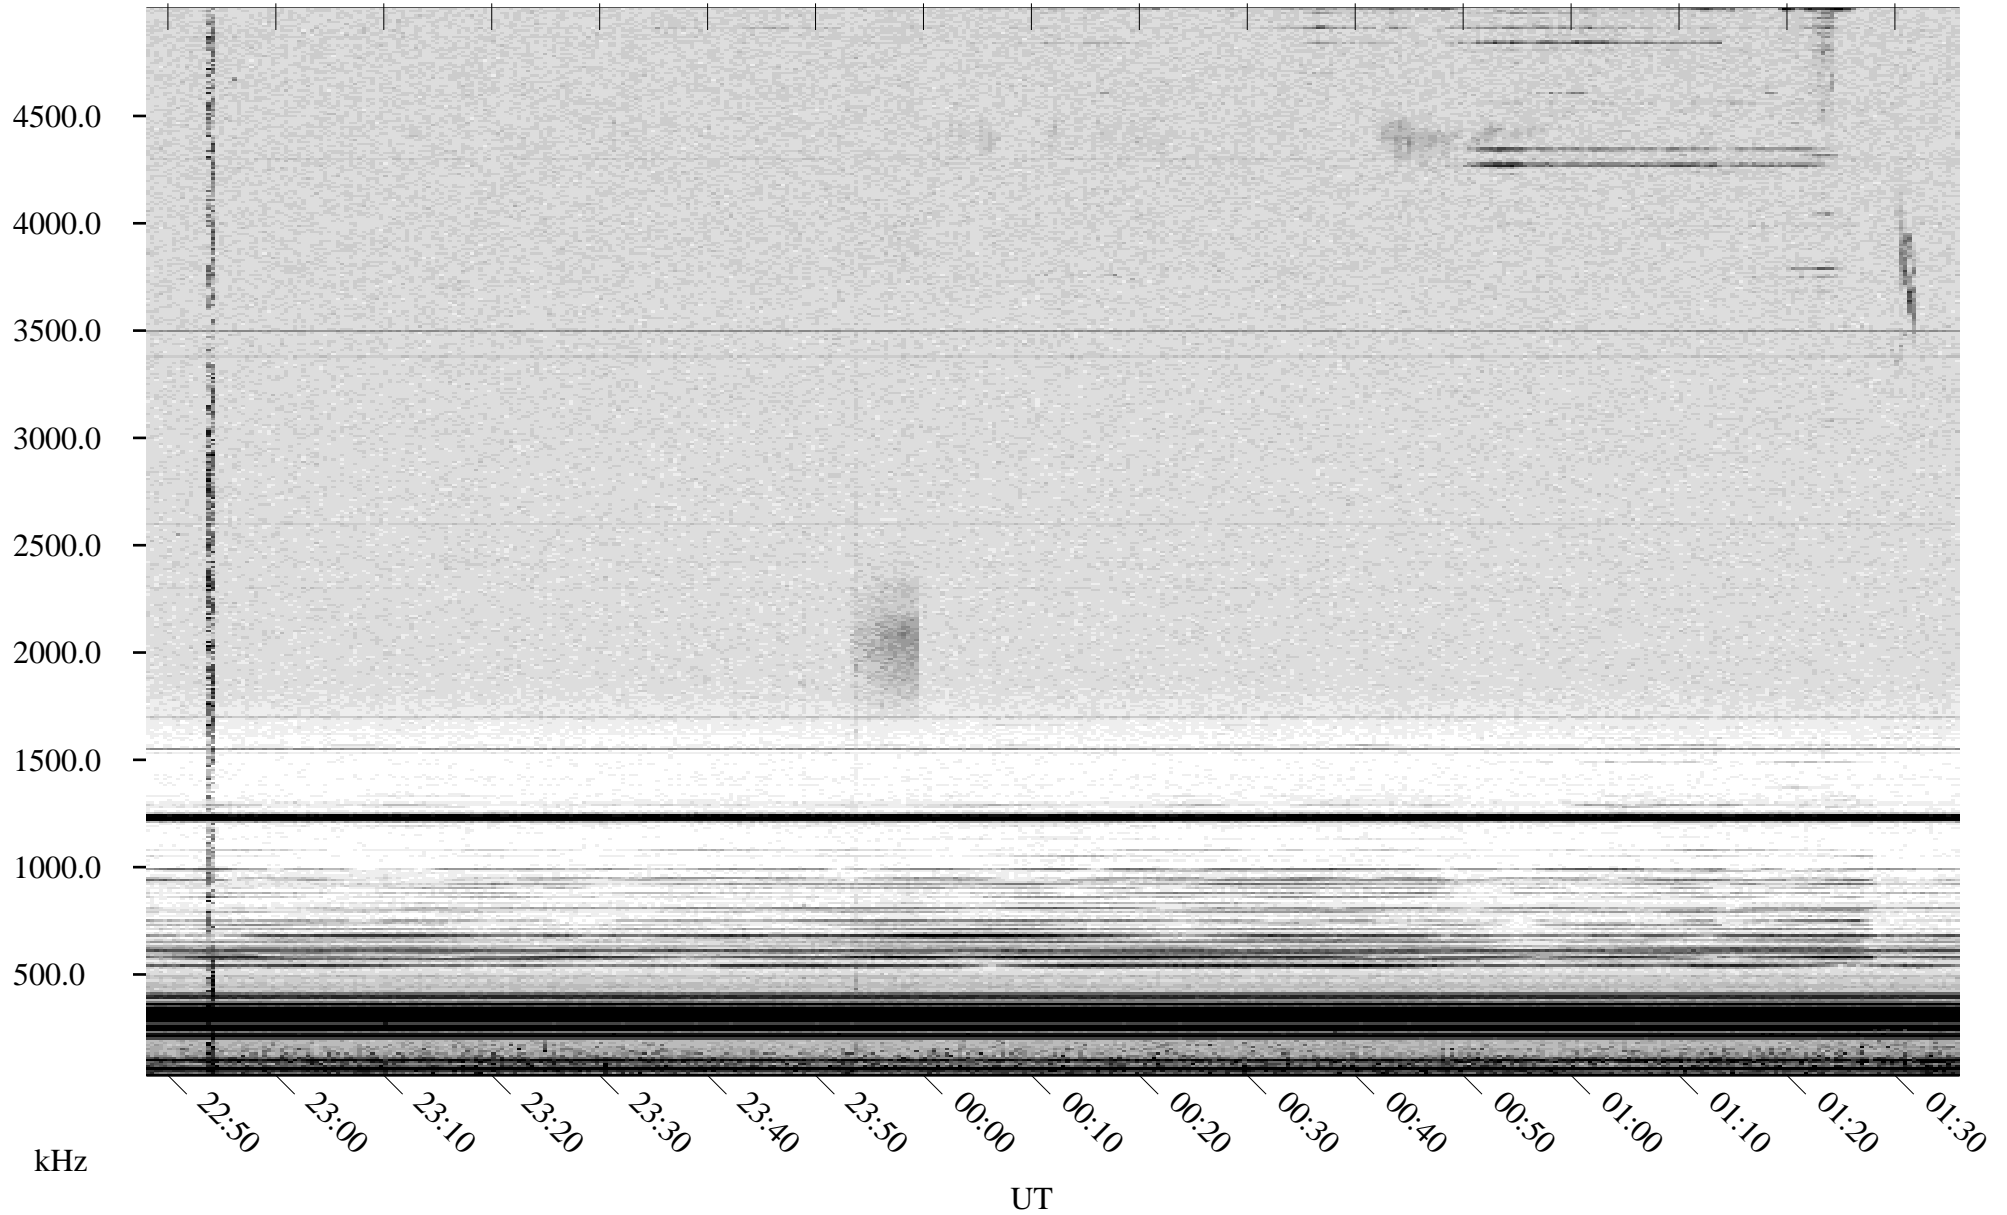

# 05/09/2003 Churchill, Manitoba

Linear Scale    Black = 161    White = 15

ch03129l.r00m max\_12

Page 1

# 05/09/2003 Churchill, Manitoba

Linear Scale    Black = 161    White = 15

ch03129l.r00m max\_12

Page 2

# 05/10/2003 Churchill, Manitoba

Linear Scale    Black = 161    White = 15

ch03129l.r00m max\_12

Page 3

# 05/10/2003 Churchill, Manitoba

Linear Scale    Black = 161    White = 15

ch03129l.r00m max\_12

Page 4