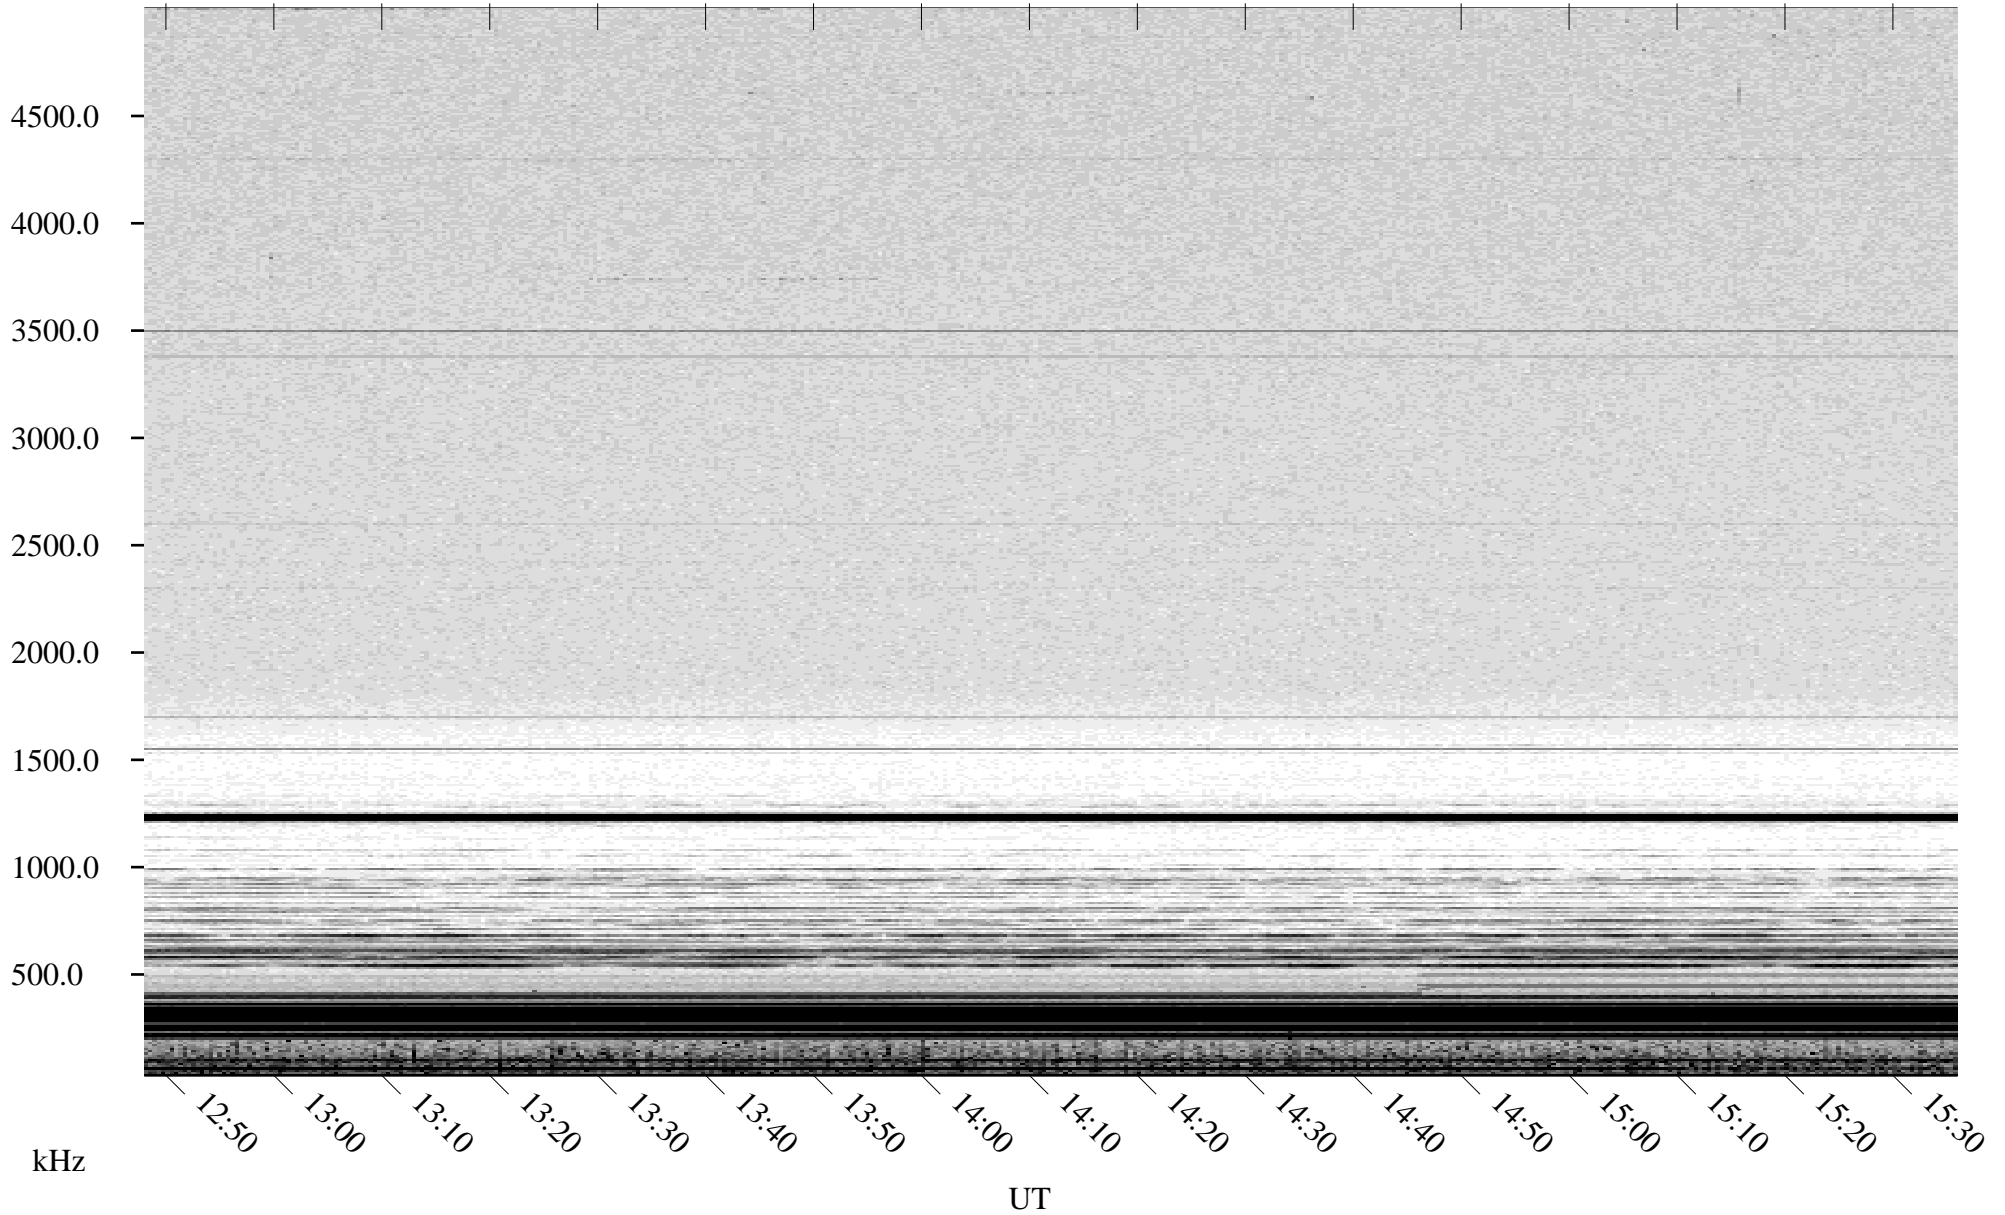

# 05/10/2003 Churchill, Manitoba

Linear Scale    Black = 161    White = 15

ch03129l.r00m max\_12

Page 6

# 05/10/2003 Churchill, Manitoba

Linear Scale    Black = 161    White = 15

ch03129l.r00m max\_12

Page 7

# 05/10/2003 Churchill, Manitoba

Linear Scale    Black = 161    White = 15

ch03129l.r00m max\_12