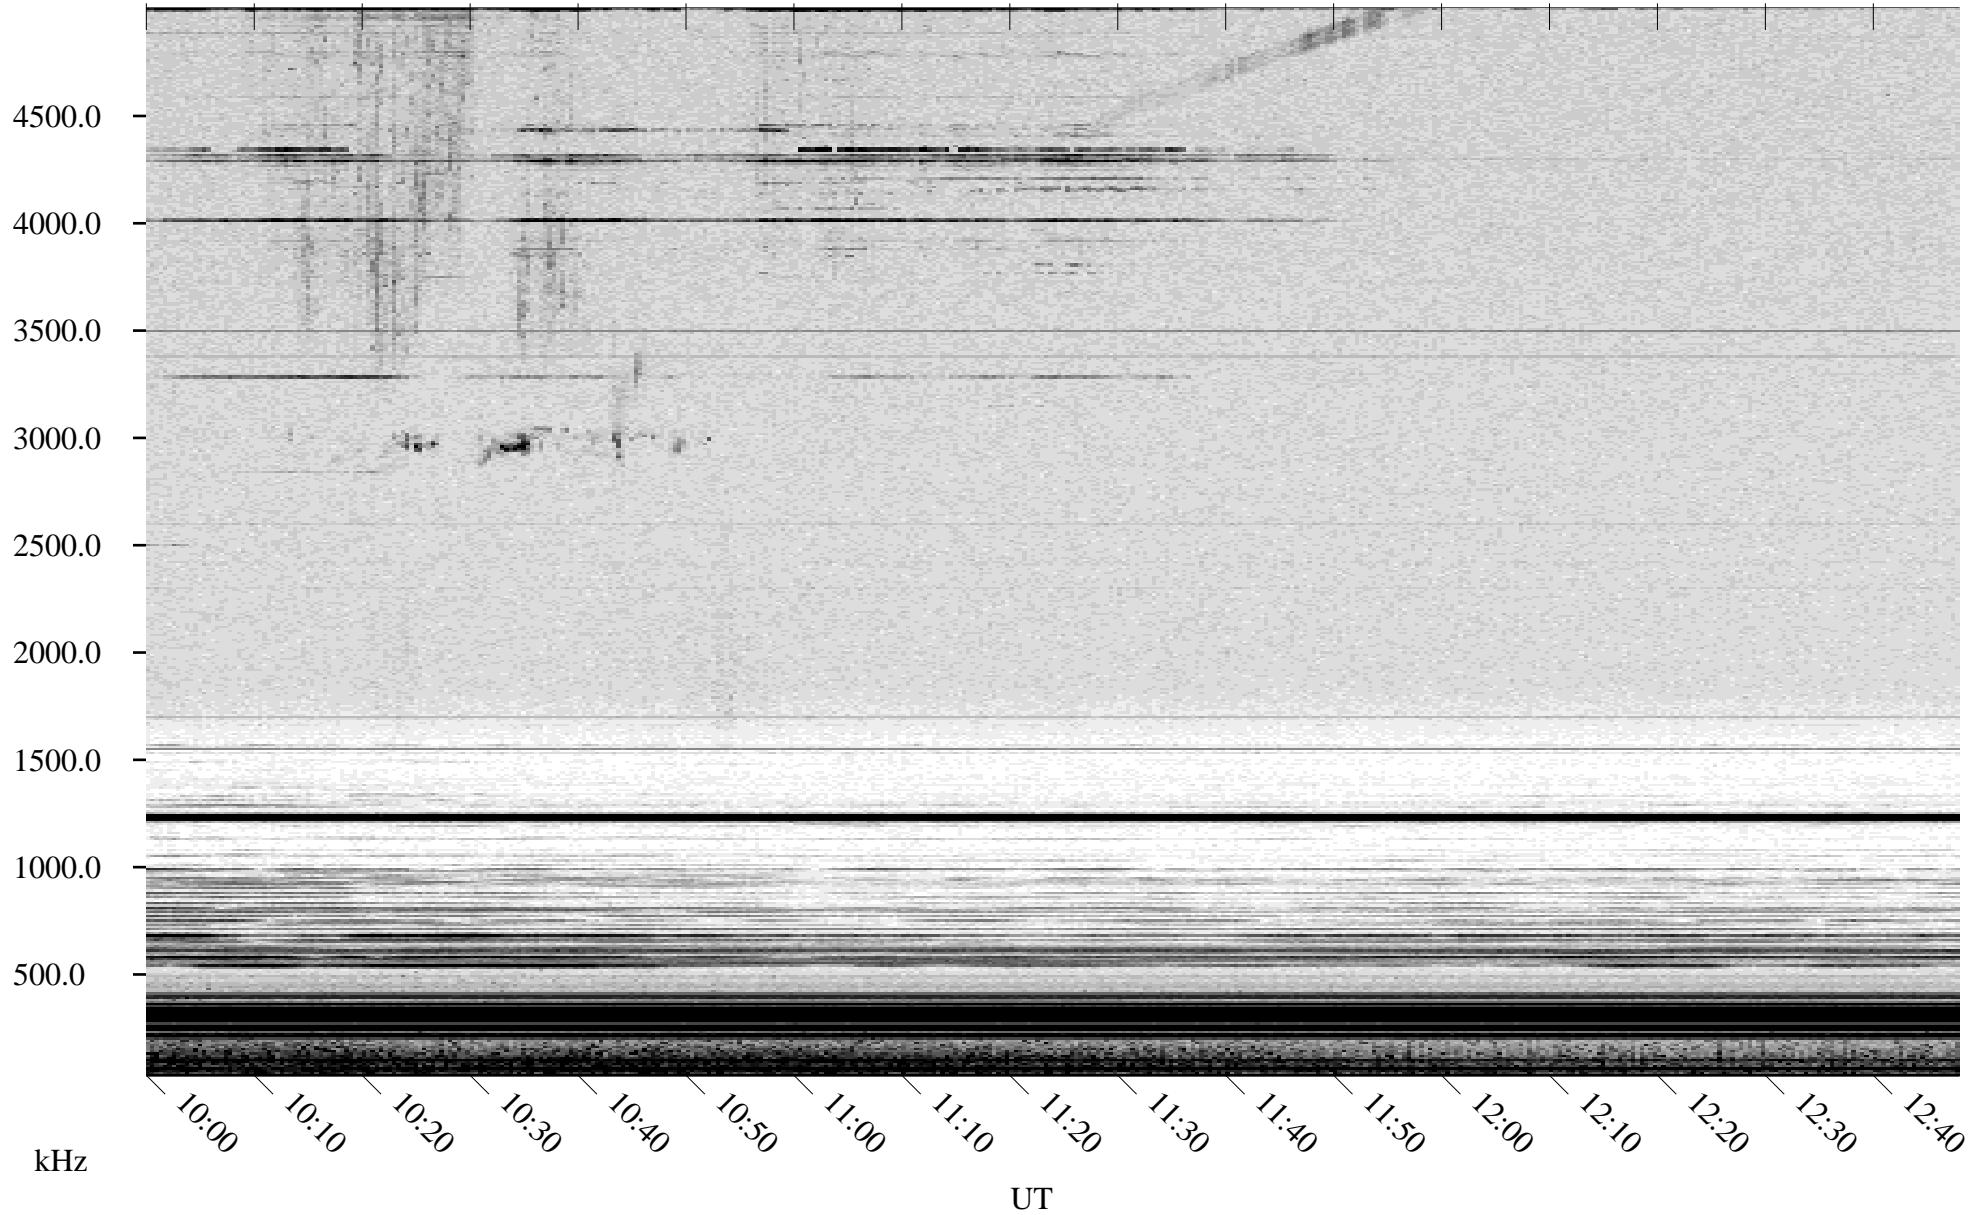

# 05/10/2003 Churchill, Manitoba

Linear Scale    Black = 161    White = 15

ch03129l.r00m max\_12

Page 5

# 05/10/2003 Churchill, Manitoba

Linear Scale    Black = 161    White = 15

ch03129l.r00m max\_12

Page 6

# 05/10/2003 Churchill, Manitoba

Linear Scale    Black = 161    White = 15

ch03129l.r00m max\_12

Page 7

# 05/10/2003 Churchill, Manitoba

Linear Scale    Black = 161    White = 15

ch03129l.r00m max\_12