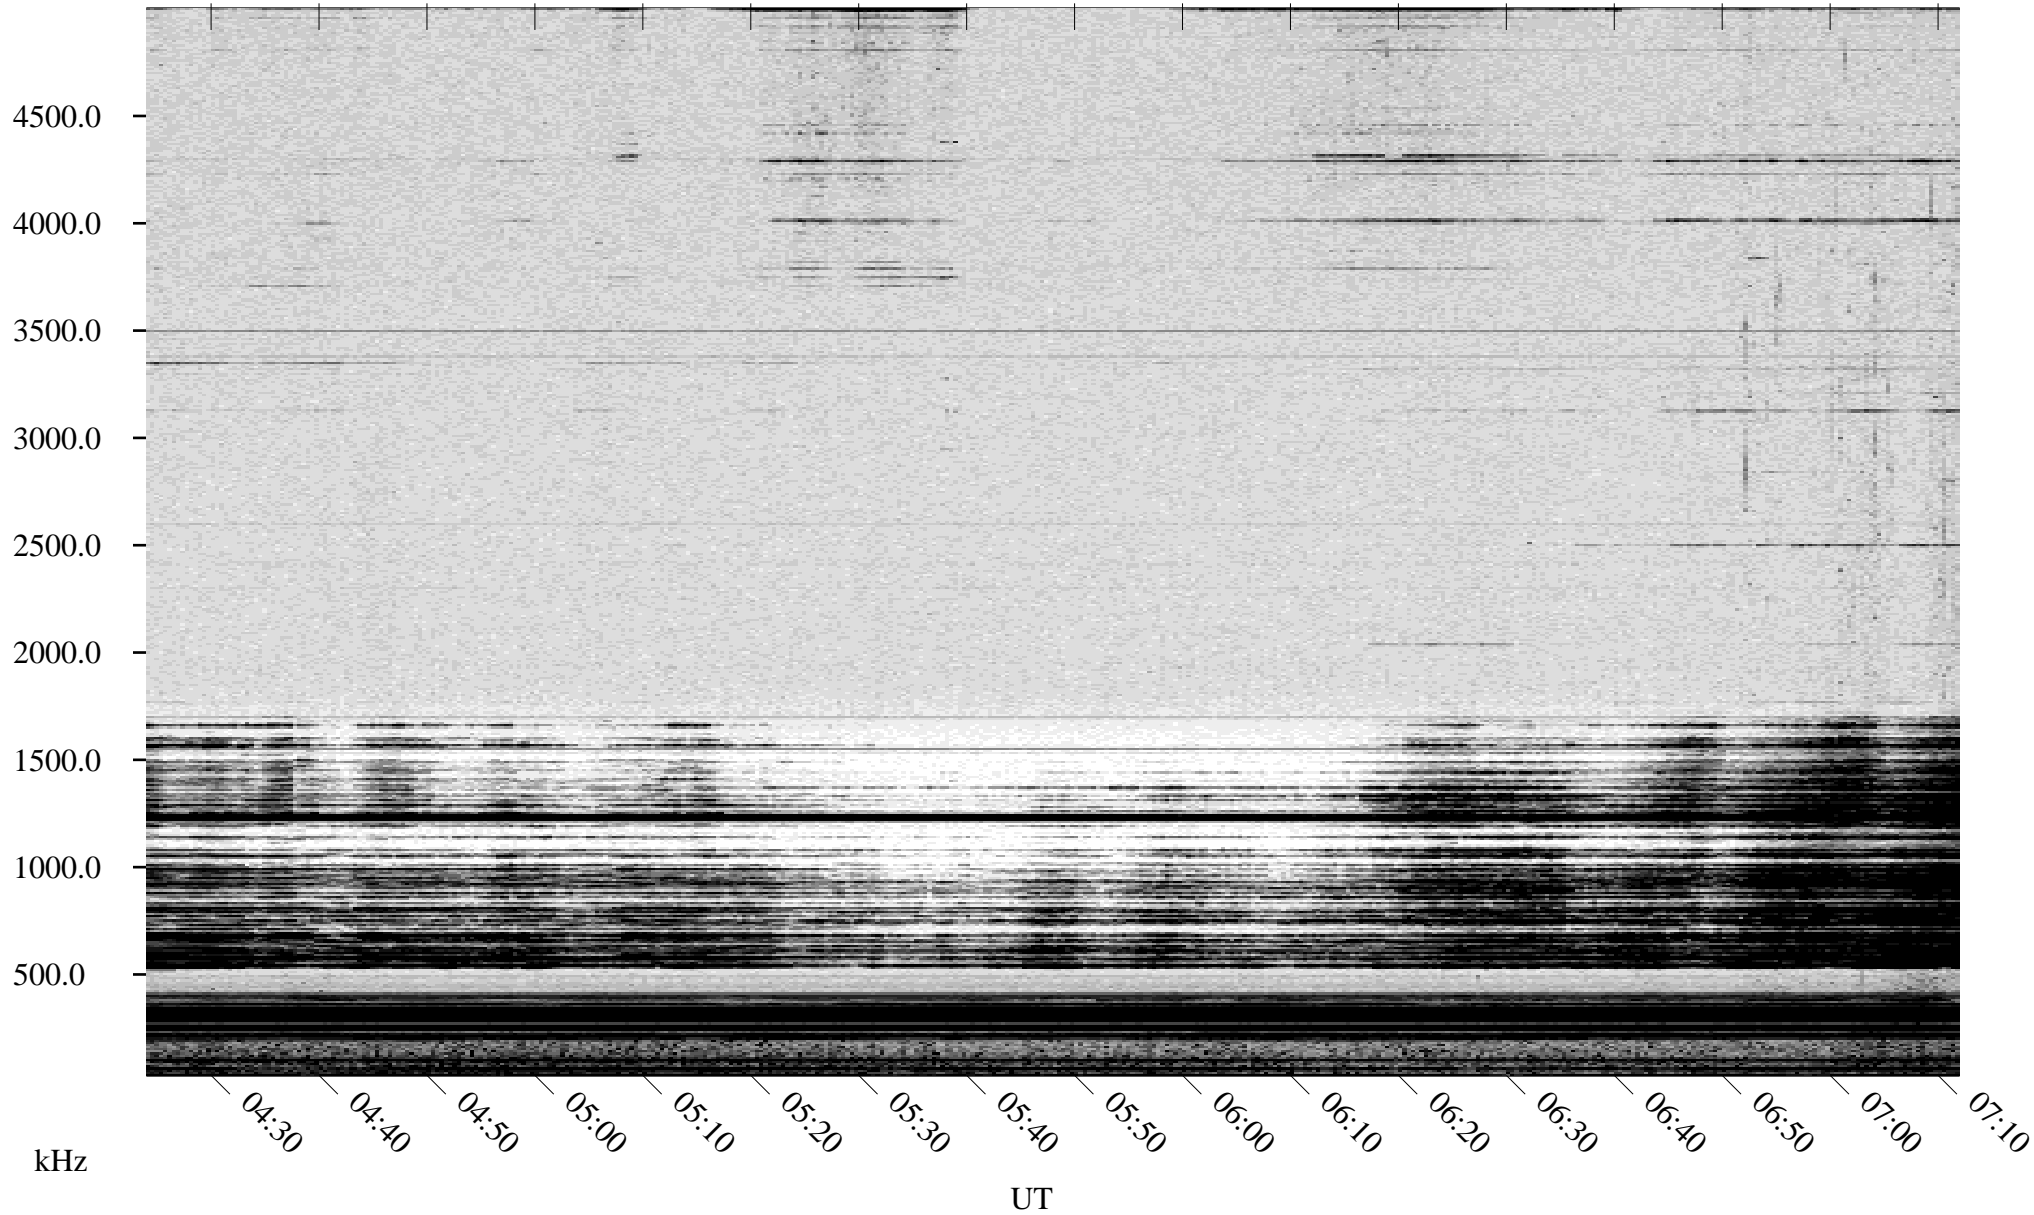

# 05/09/2003 Churchill, Manitoba

Linear Scale    Black = 161    White = 15

ch03129l.r00m max\_12

Page 2

# 05/10/2003 Churchill, Manitoba

Linear Scale    Black = 161    White = 15

ch03129l.r00m max\_12

Page 3

# 05/10/2003 Churchill, Manitoba

Linear Scale    Black = 161    White = 15

ch03129l.r00m max\_12

Page 4

# 05/10/2003 Churchill, Manitoba

Linear Scale    Black = 161    White = 15

ch03129l.r00m max\_12

Page 5