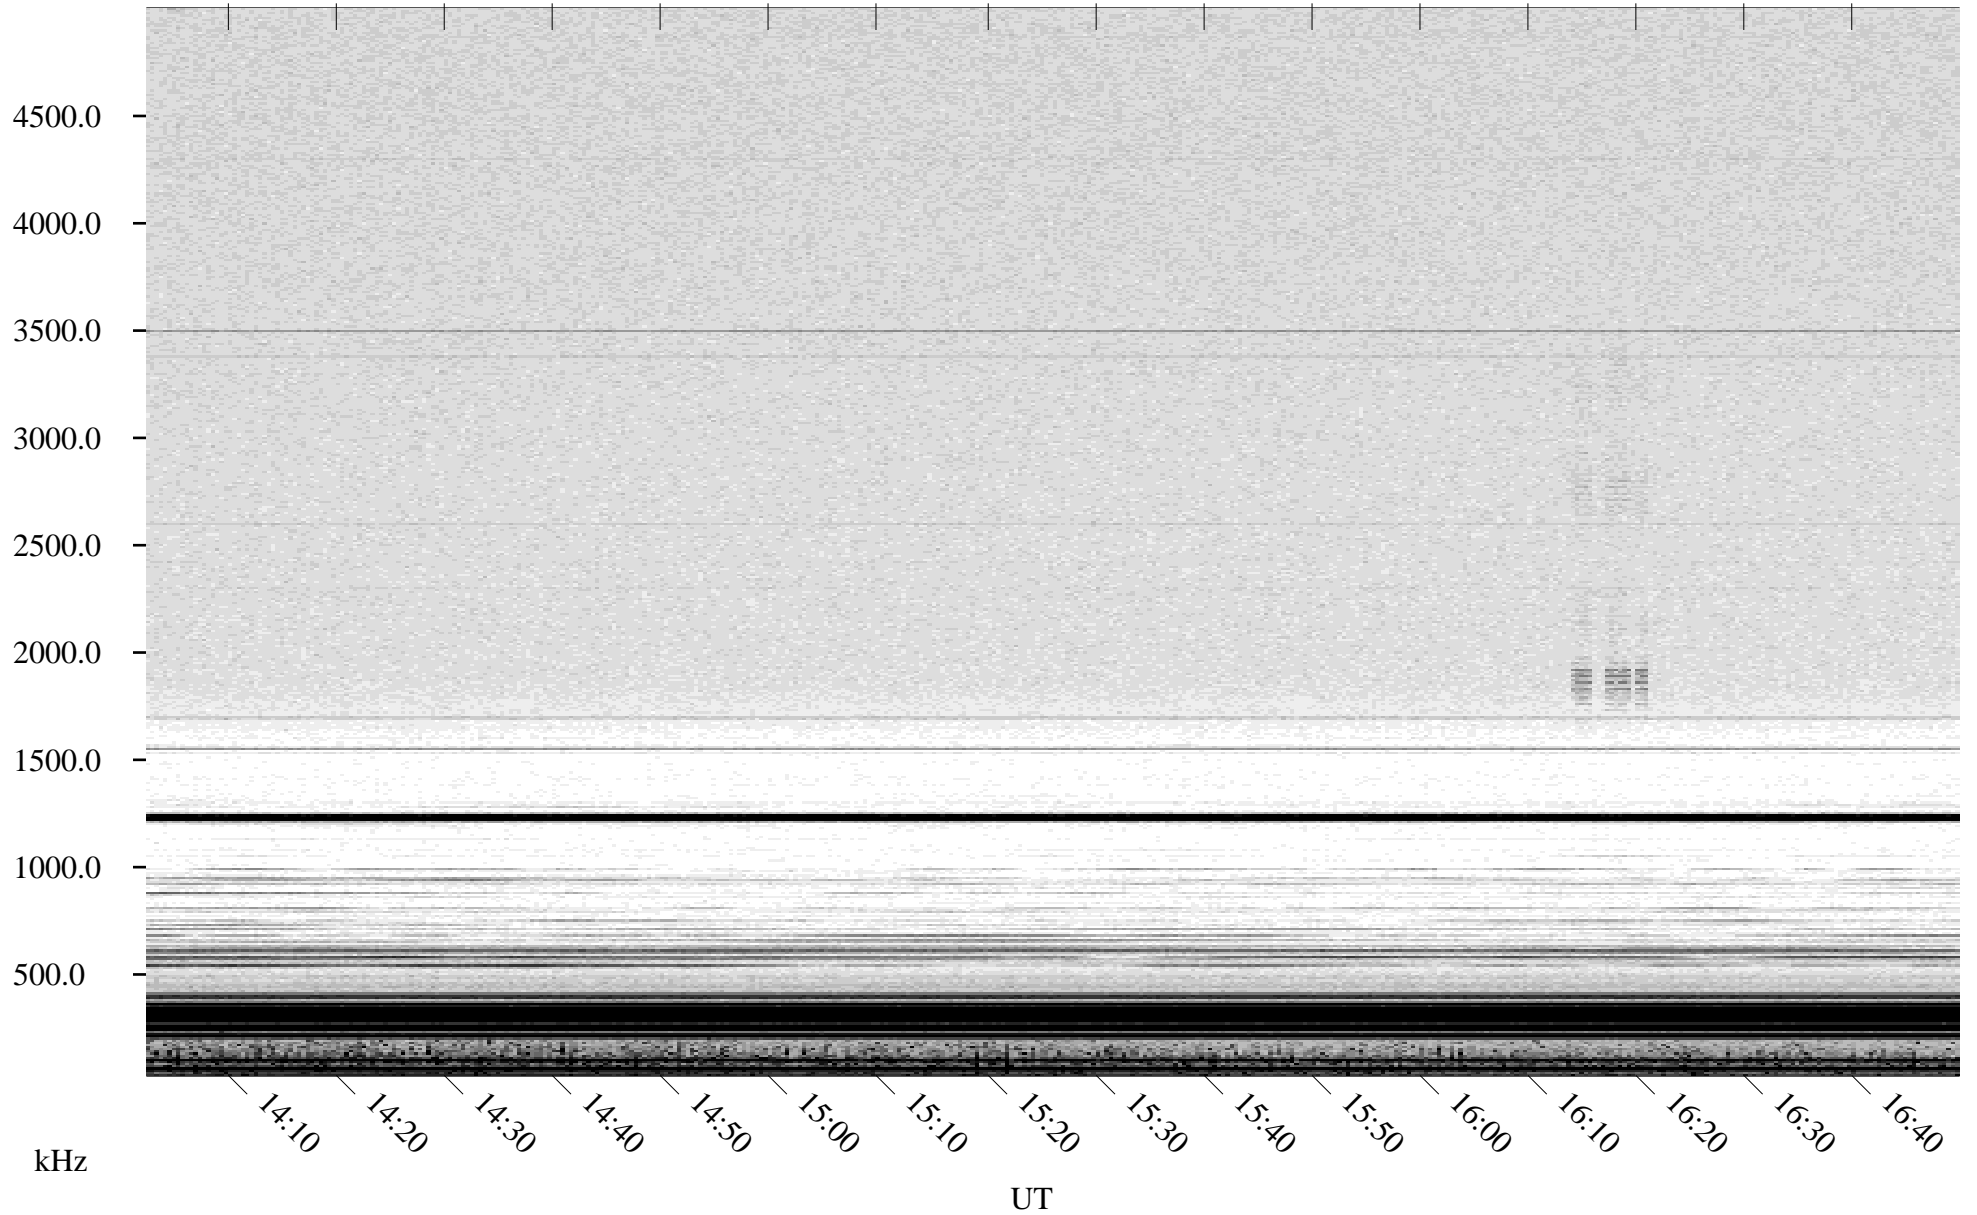

# 05/13/2003 Churchill, Manitoba

Linear Scale    Black = 161    White = 15

ch03132l.r00m max\_12

Page 5

# 05/13/2003 Churchill, Manitoba

Linear Scale    Black = 161    White = 15

ch03132l.r00m max\_12

Page 6

# 05/13/2003 Churchill, Manitoba

Linear Scale    Black = 161    White = 15

ch03132l.r00m max\_12

Page 7

# 05/13/2003 Churchill, Manitoba

Linear Scale    Black = 161    White = 15

ch03132l.r00m max\_12

Page 8

UT