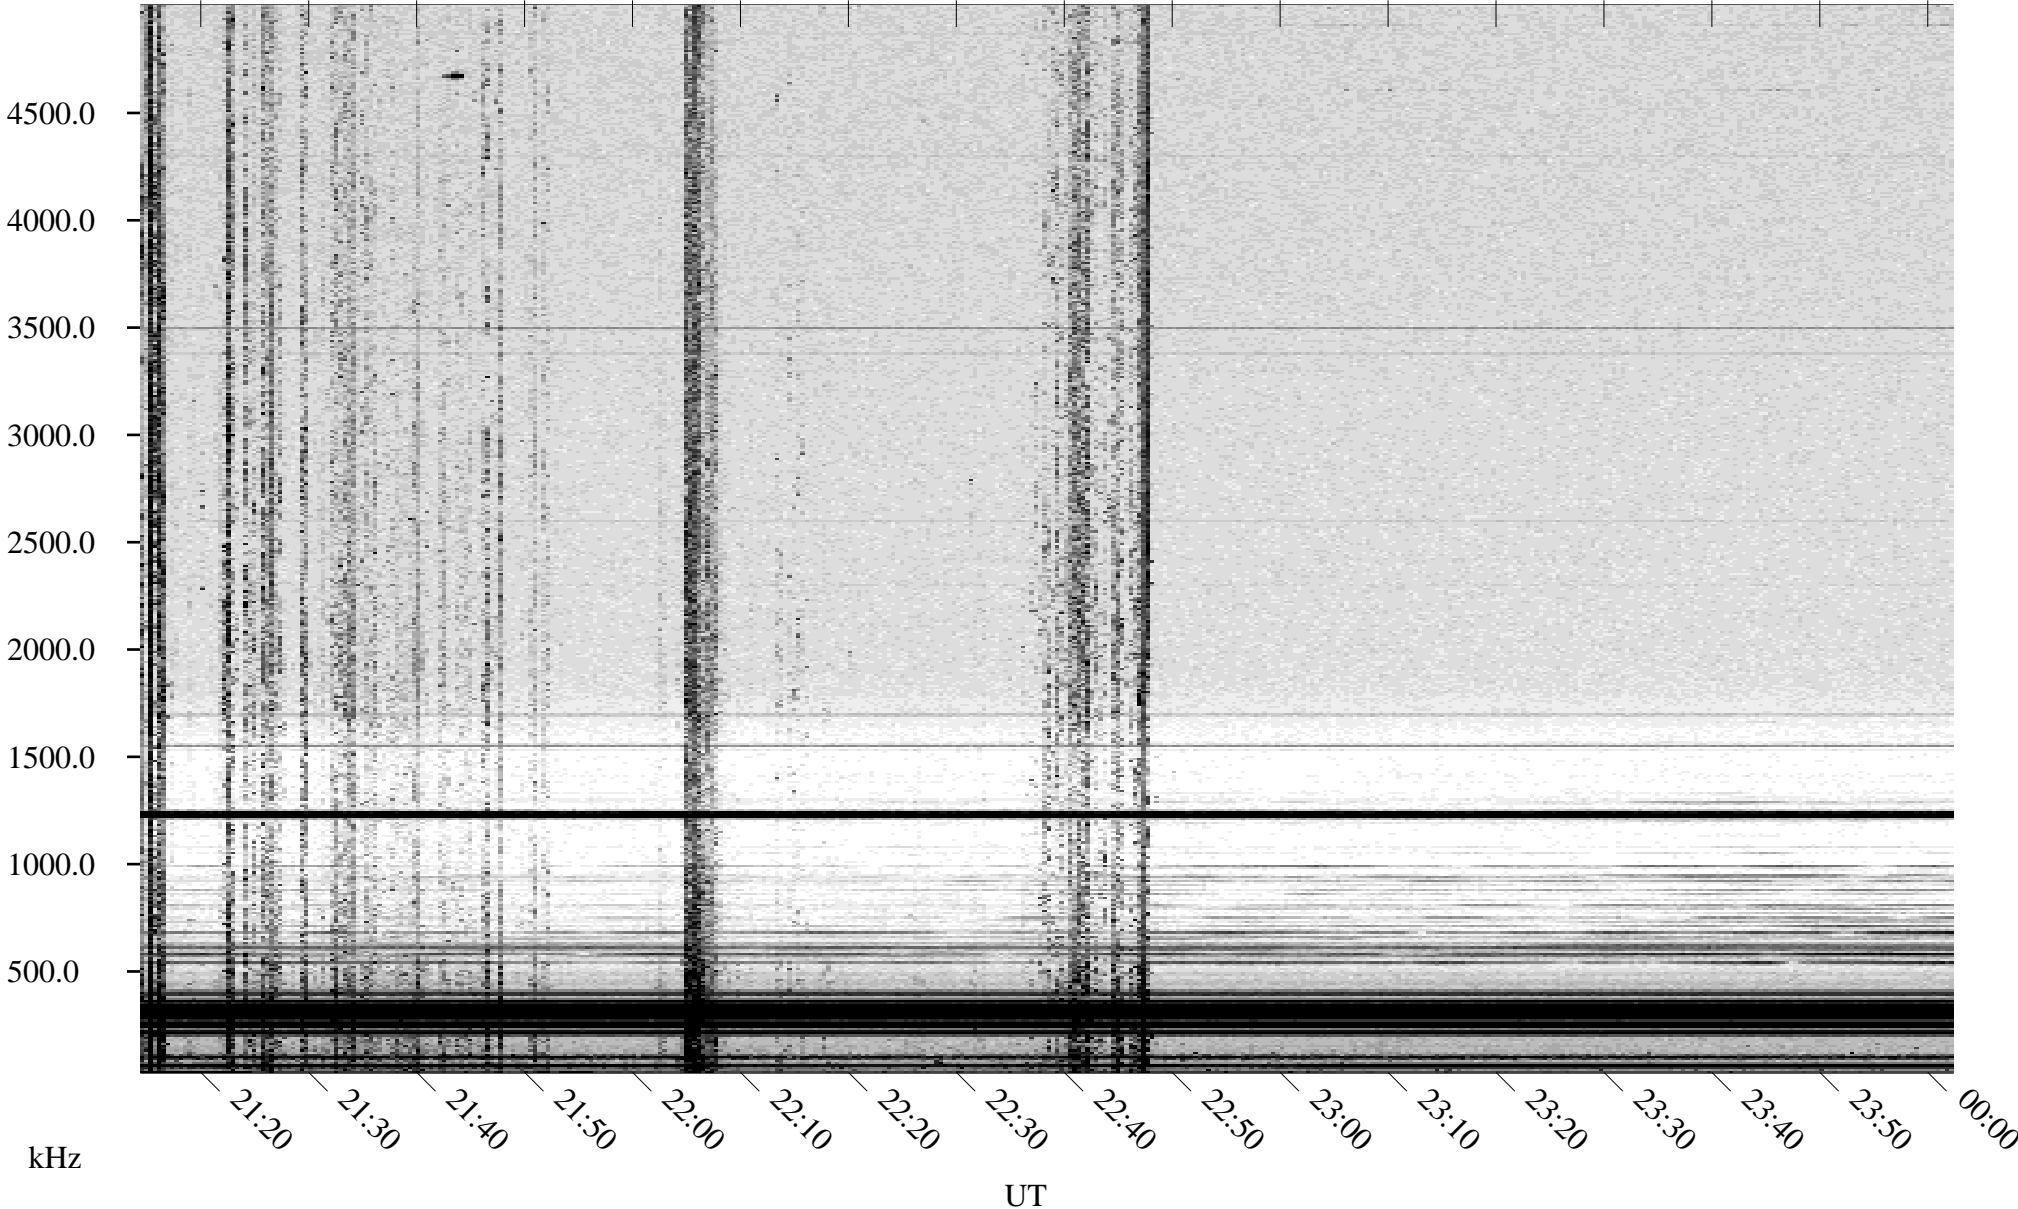

# 05/12/2003 Churchill, Manitoba

Linear Scale    Black = 161    White = 15

ch03132l.r00m max\_12

# 05/13/2003 Churchill, Manitoba

Linear Scale    Black = 161    White = 15

ch03132l.r00m max\_12

Page 2

# 05/13/2003 Churchill, Manitoba

Linear Scale    Black = 161    White = 15

ch03132l.r00m max\_12

Page 3

# 05/13/2003 Churchill, Manitoba

Linear Scale    Black = 161    White = 15

ch03132l.r00m max\_12

Page 4