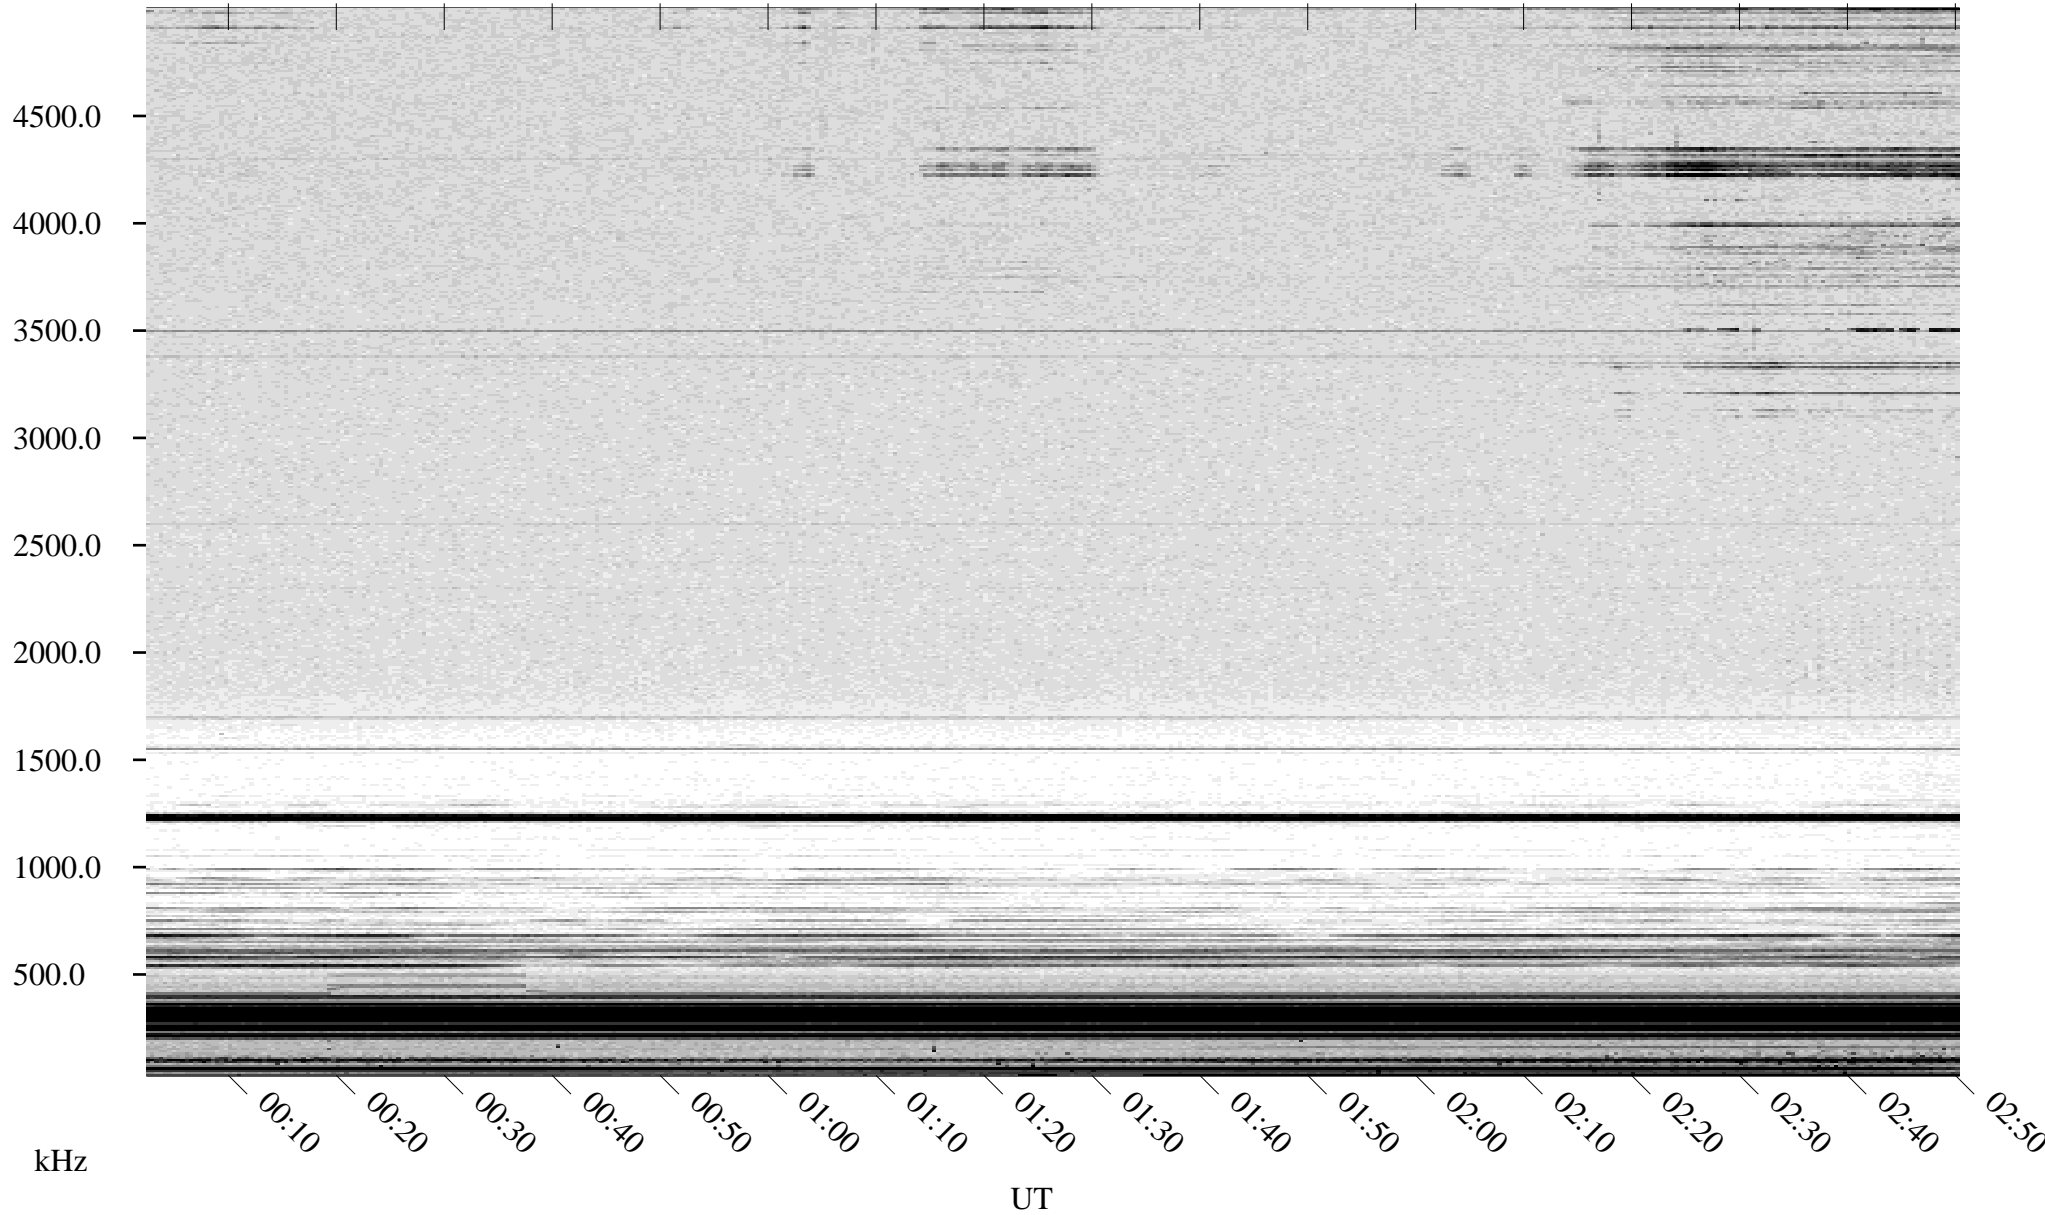

# 05/12/2003 Churchill, Manitoba

Linear Scale    Black = 161    White = 15

ch03132l.r00m max\_12

# 05/13/2003 Churchill, Manitoba

Linear Scale    Black = 161    White = 15

ch03132l.r00m max\_12

Page 2

# 05/13/2003 Churchill, Manitoba

Linear Scale    Black = 161    White = 15

ch03132l.r00m max\_12

Page 3

# 05/13/2003 Churchill, Manitoba

Linear Scale    Black = 161    White = 15

ch03132l.r00m max\_12

Page 4