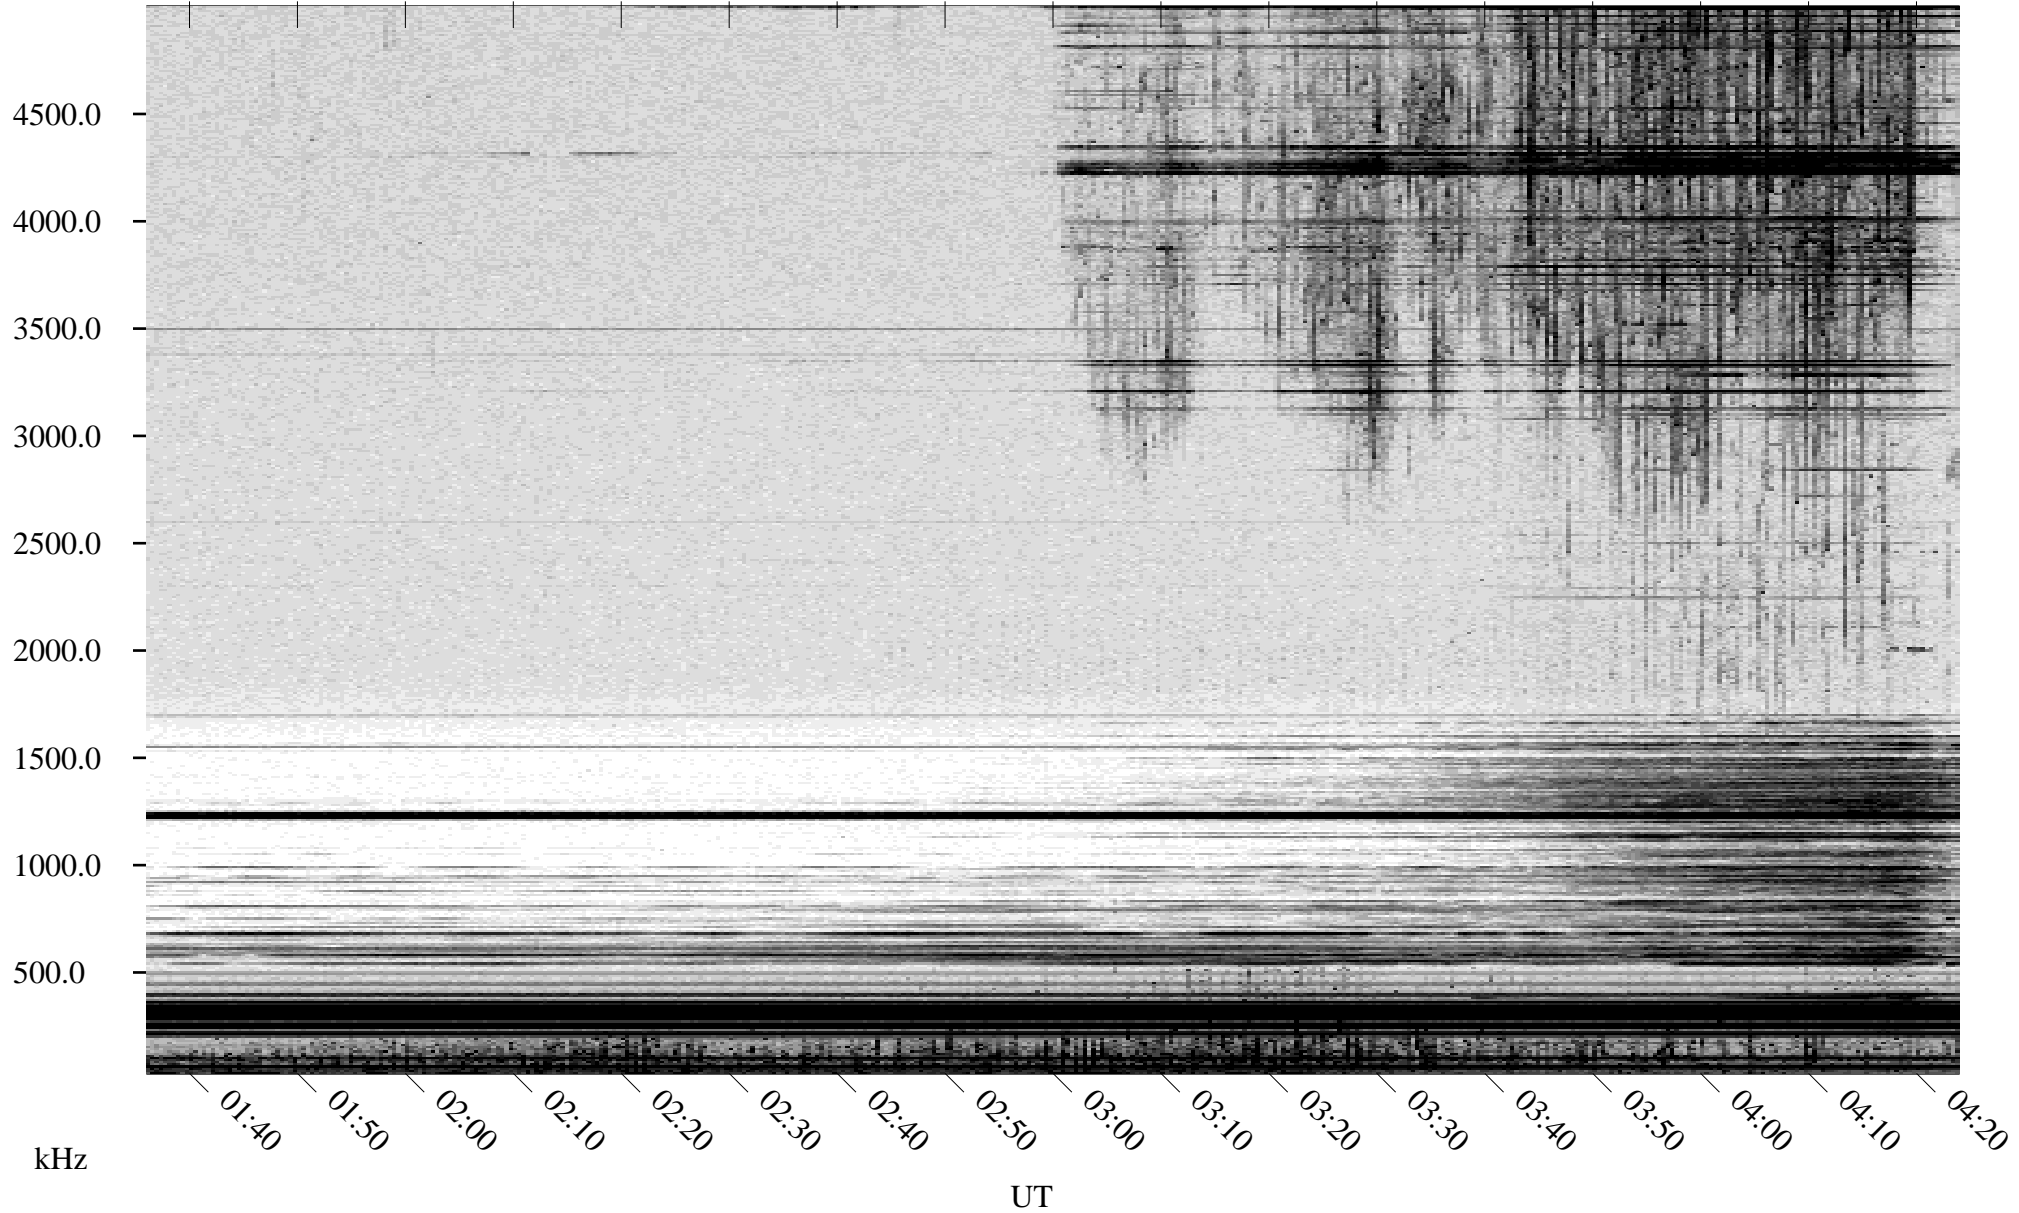

# 05/13/2003 Churchill, Manitoba

Linear Scale    Black = 161    White = 15

ch03133l.r00m max\_12

Page 1

# 05/13/2003 Churchill, Manitoba

Linear Scale    Black = 161    White = 15

ch03133l.r00m max\_12

Page 2

# 05/14/2003 Churchill, Manitoba

Linear Scale    Black = 161    White = 15

ch03133l.r00m max\_12

Page 3

# 05/14/2003 Churchill, Manitoba

Linear Scale    Black = 161    White = 15

ch03133l.r00m max\_12

Page 4