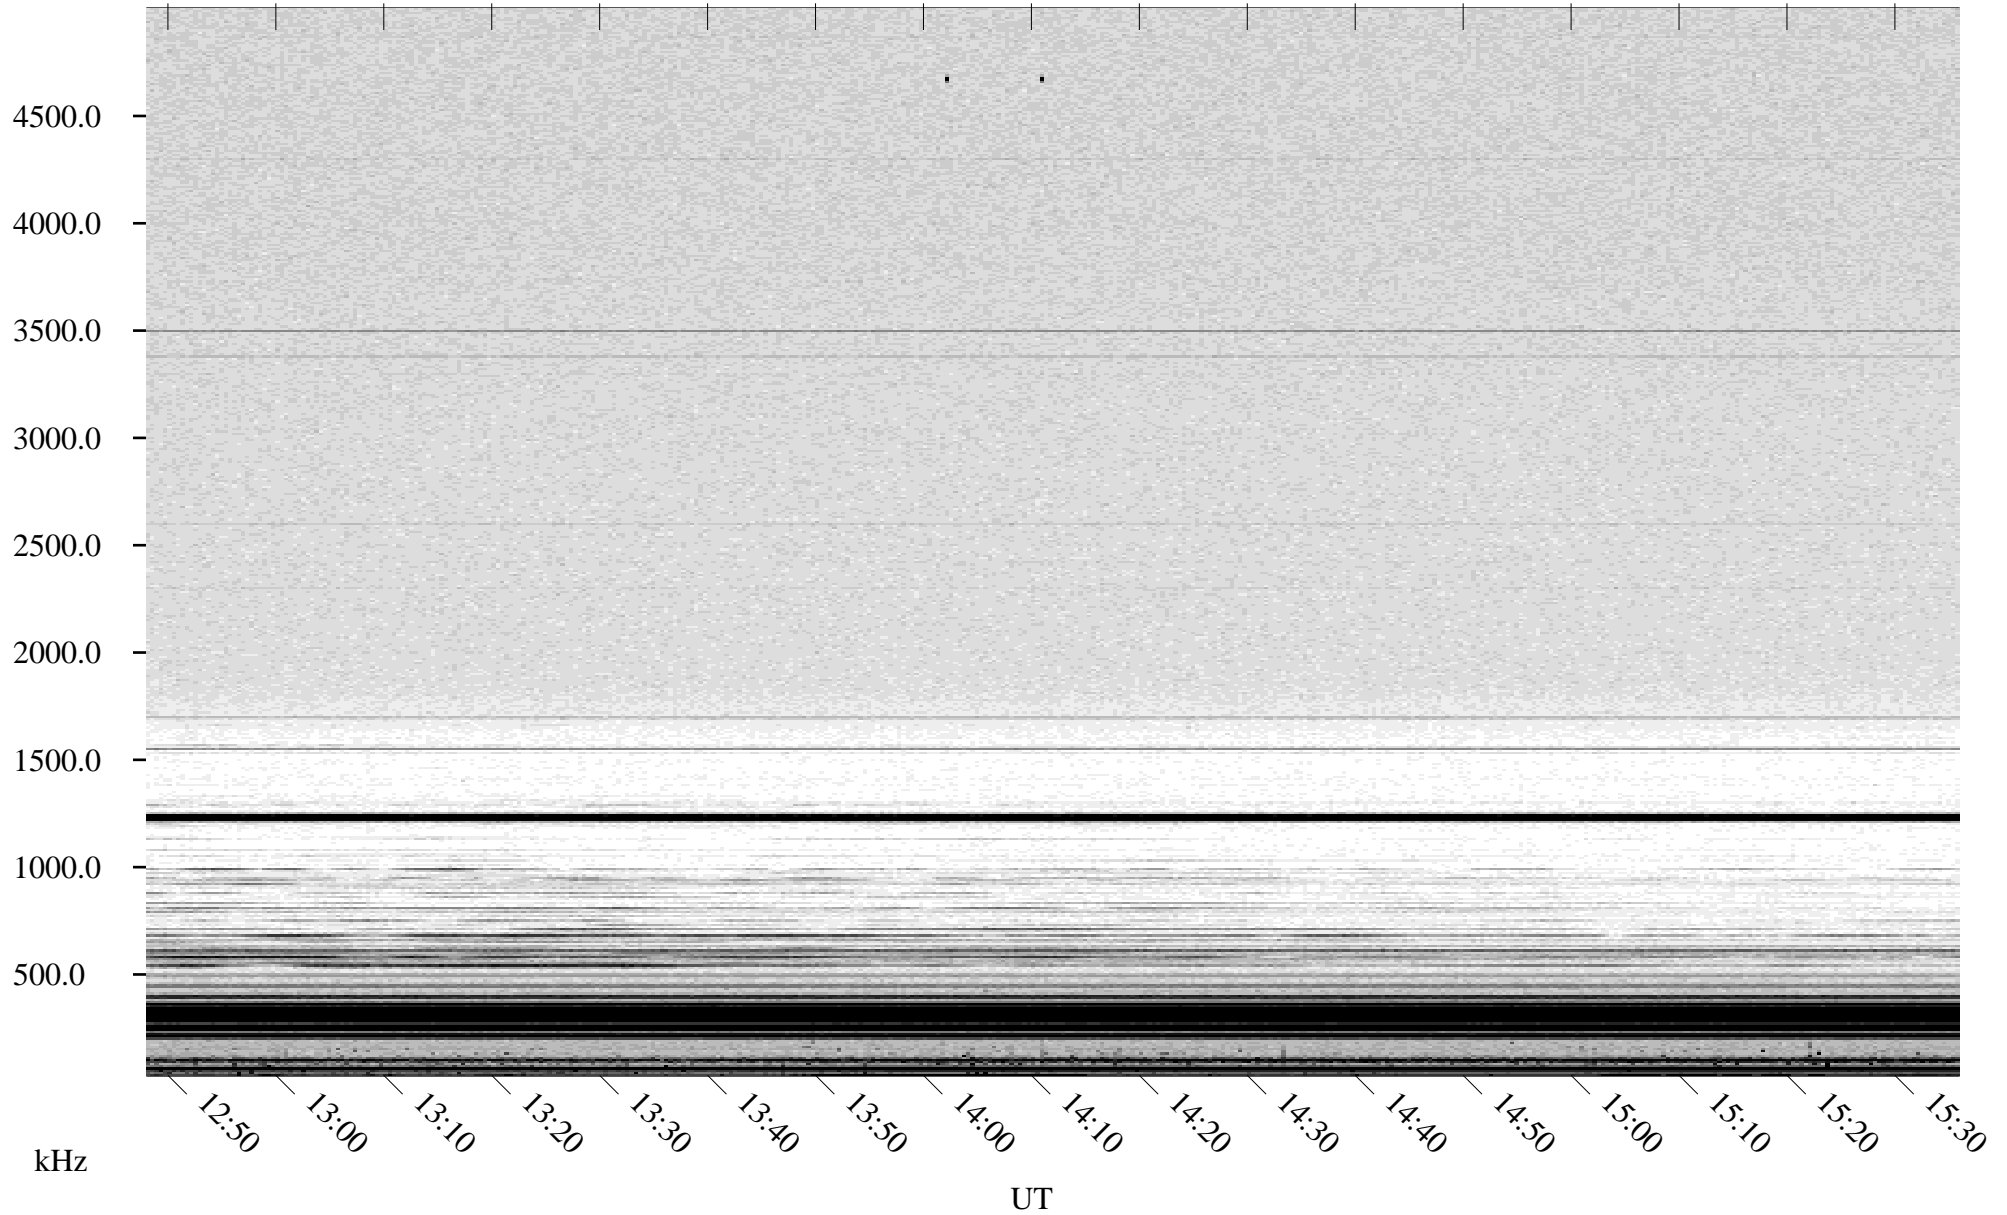

# 05/14/2003 Churchill, Manitoba

Linear Scale    Black = 161    White = 15

ch031331.r00m max\_12

Page 6

# 05/14/2003 Churchill, Manitoba

Linear Scale    Black = 161    White = 15

ch03133l.r00m max\_12

Page 7

# 05/14/2003 Churchill, Manitoba

Linear Scale    Black = 161    White = 15

ch03133l.r00m max\_12