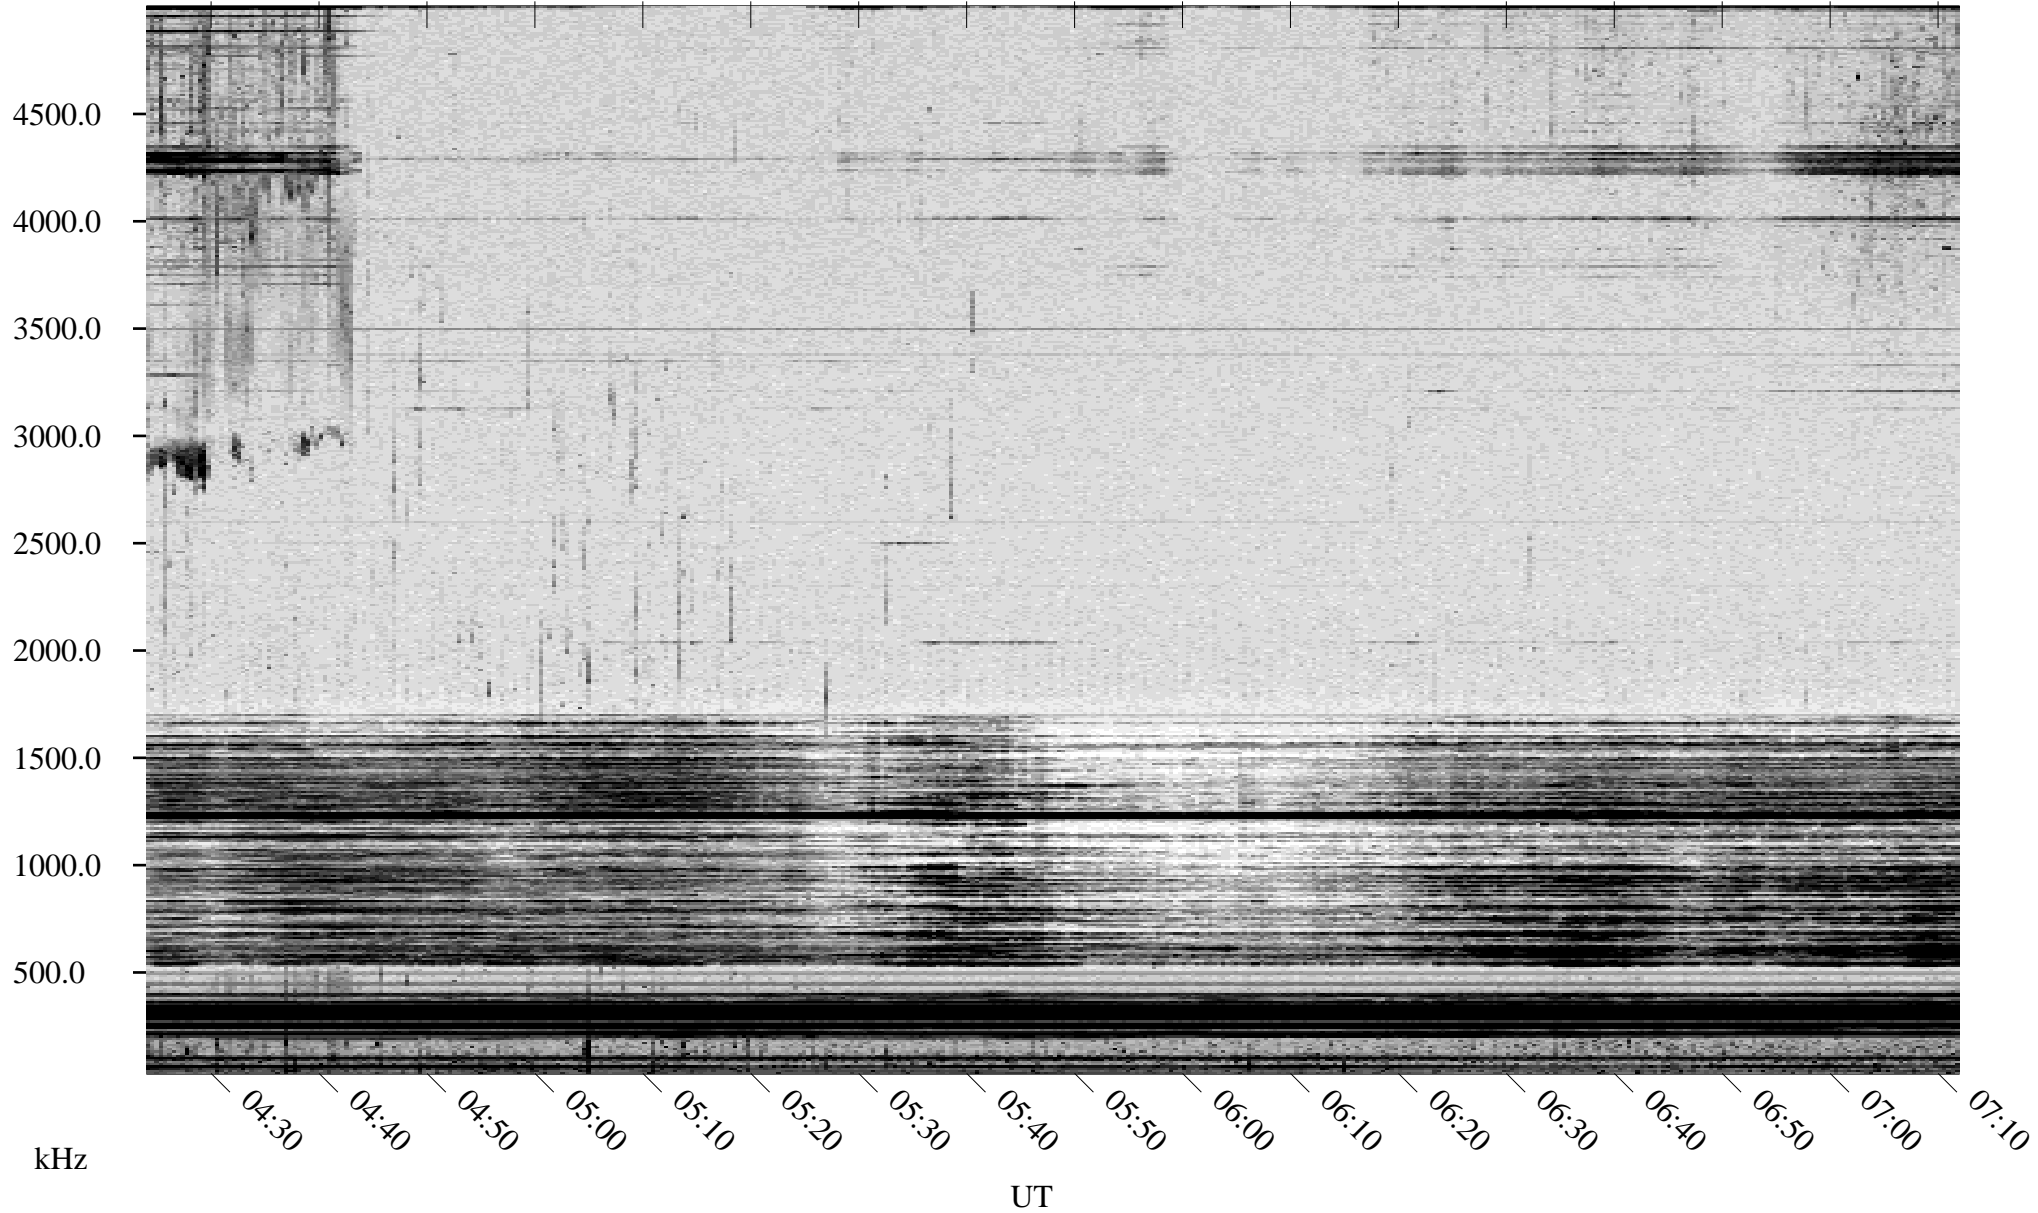

# 05/13/2003 Churchill, Manitoba

Linear Scale    Black = 161    White = 15

ch03133l.r00m max\_12

Page 1

# 05/13/2003 Churchill, Manitoba

Linear Scale    Black = 161    White = 15

ch03133l.r00m max\_12

Page 2

# 05/14/2003 Churchill, Manitoba

Linear Scale    Black = 161    White = 15

ch03133l.r00m max\_12

Page 3

# 05/14/2003 Churchill, Manitoba

Linear Scale    Black = 161    White = 15

ch03133l.r00m max\_12

Page 4