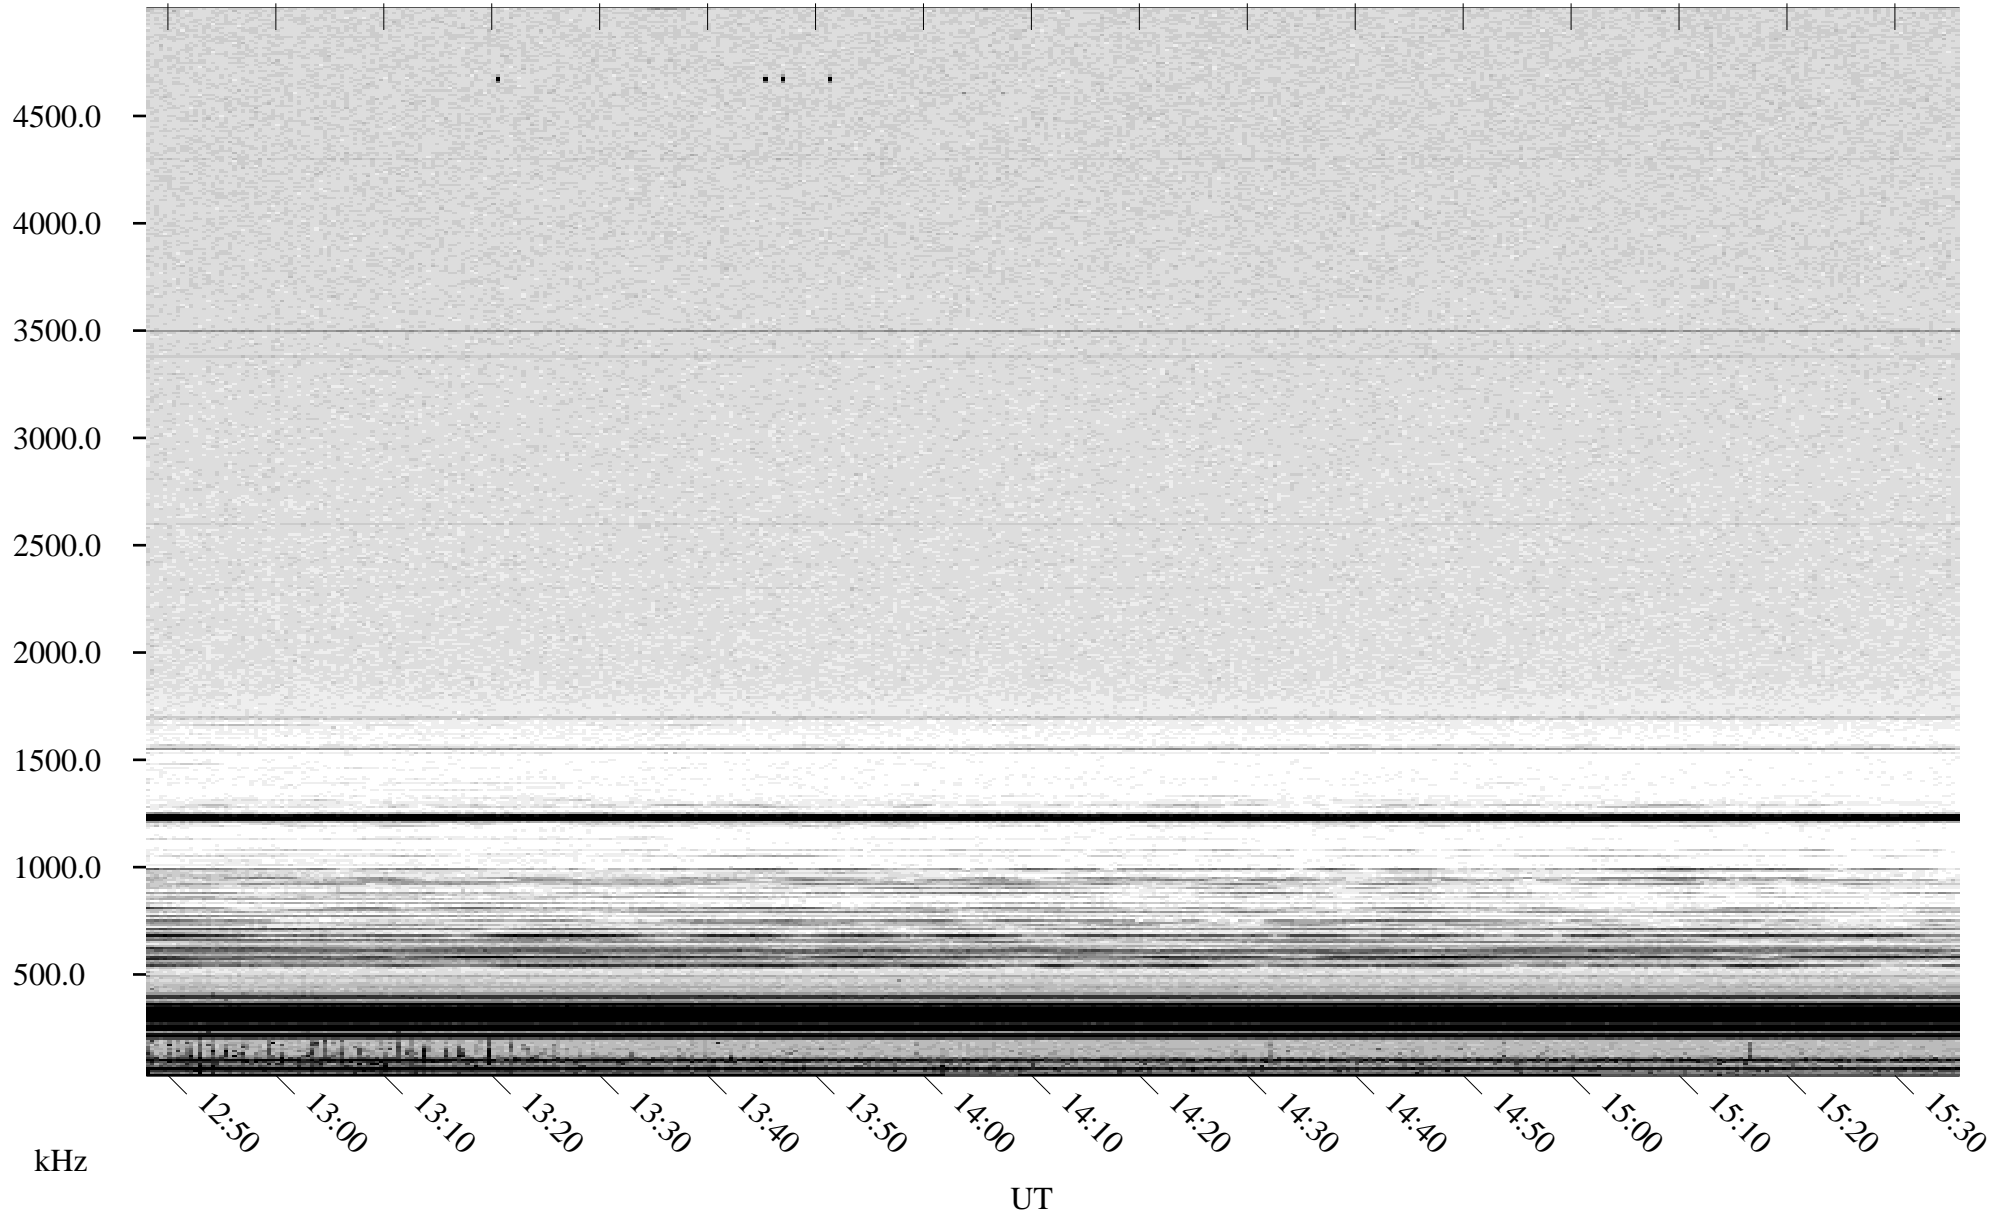

# 05/17/2003 Churchill, Manitoba

Linear Scale    Black = 161    White = 15

ch03136l.r00m max\_12

Page 6

# 05/17/2003 Churchill, Manitoba

Linear Scale    Black = 161    White = 15

ch03136l.r00m max\_12

Page 7

# 05/17/2003 Churchill, Manitoba

Linear Scale    Black = 161    White = 15

ch03136l.r00m max\_12

Page 8