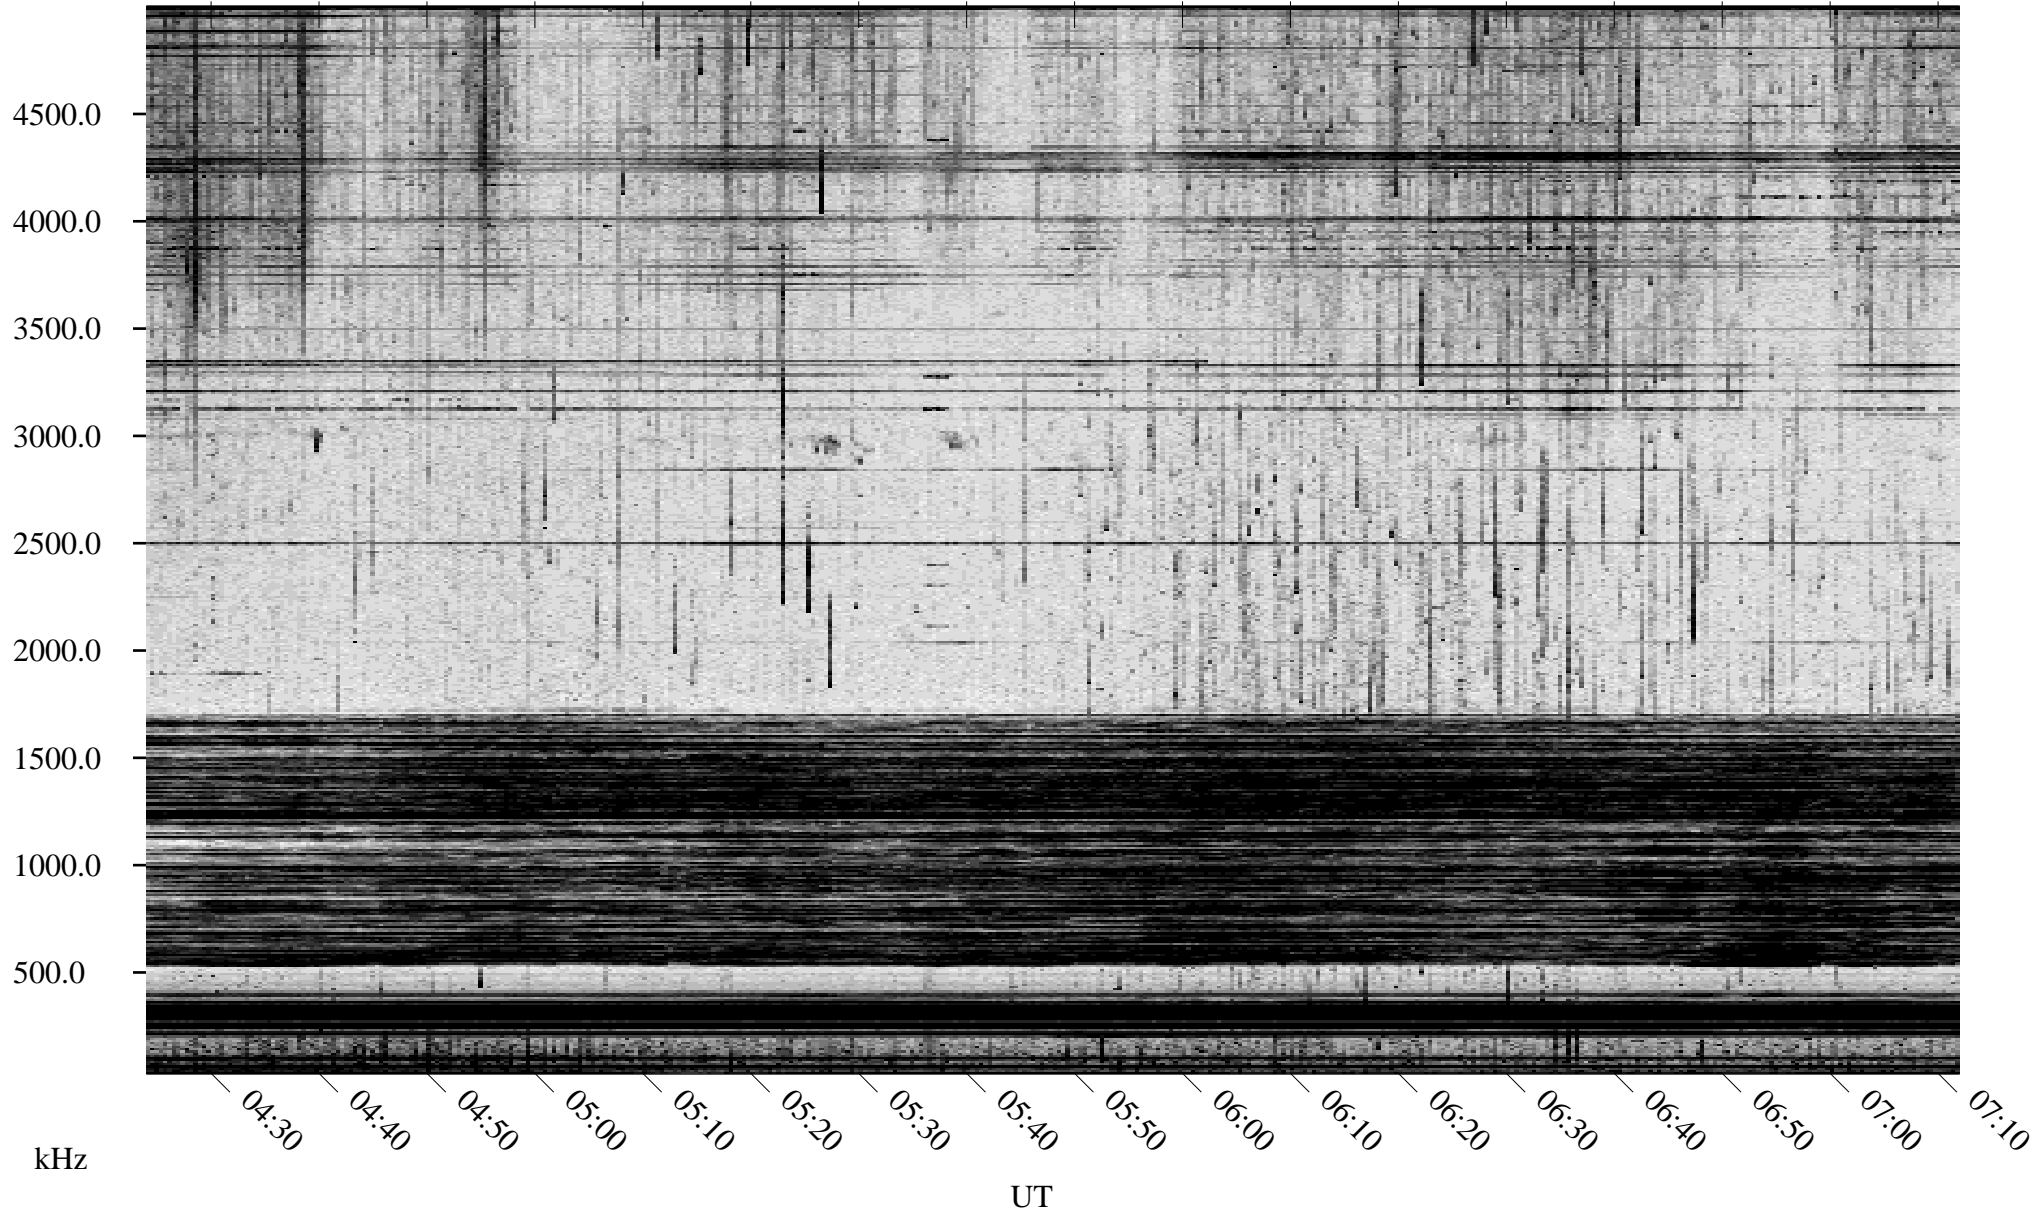

# 05/16/2003 Churchill, Manitoba

Linear Scale    Black = 161    White = 15

ch03136l.r00m max\_12

Page 1

# 05/16/2003 Churchill, Manitoba

Linear Scale    Black = 161    White = 15

ch03136l.r00m max\_12

Page 2

# 05/17/2003 Churchill, Manitoba

Linear Scale    Black = 161    White = 15

ch03136l.r00m max\_12

Page 3

# 05/17/2003 Churchill, Manitoba

Linear Scale    Black = 161    White = 15

ch03136l.r00m max\_12

Page 4