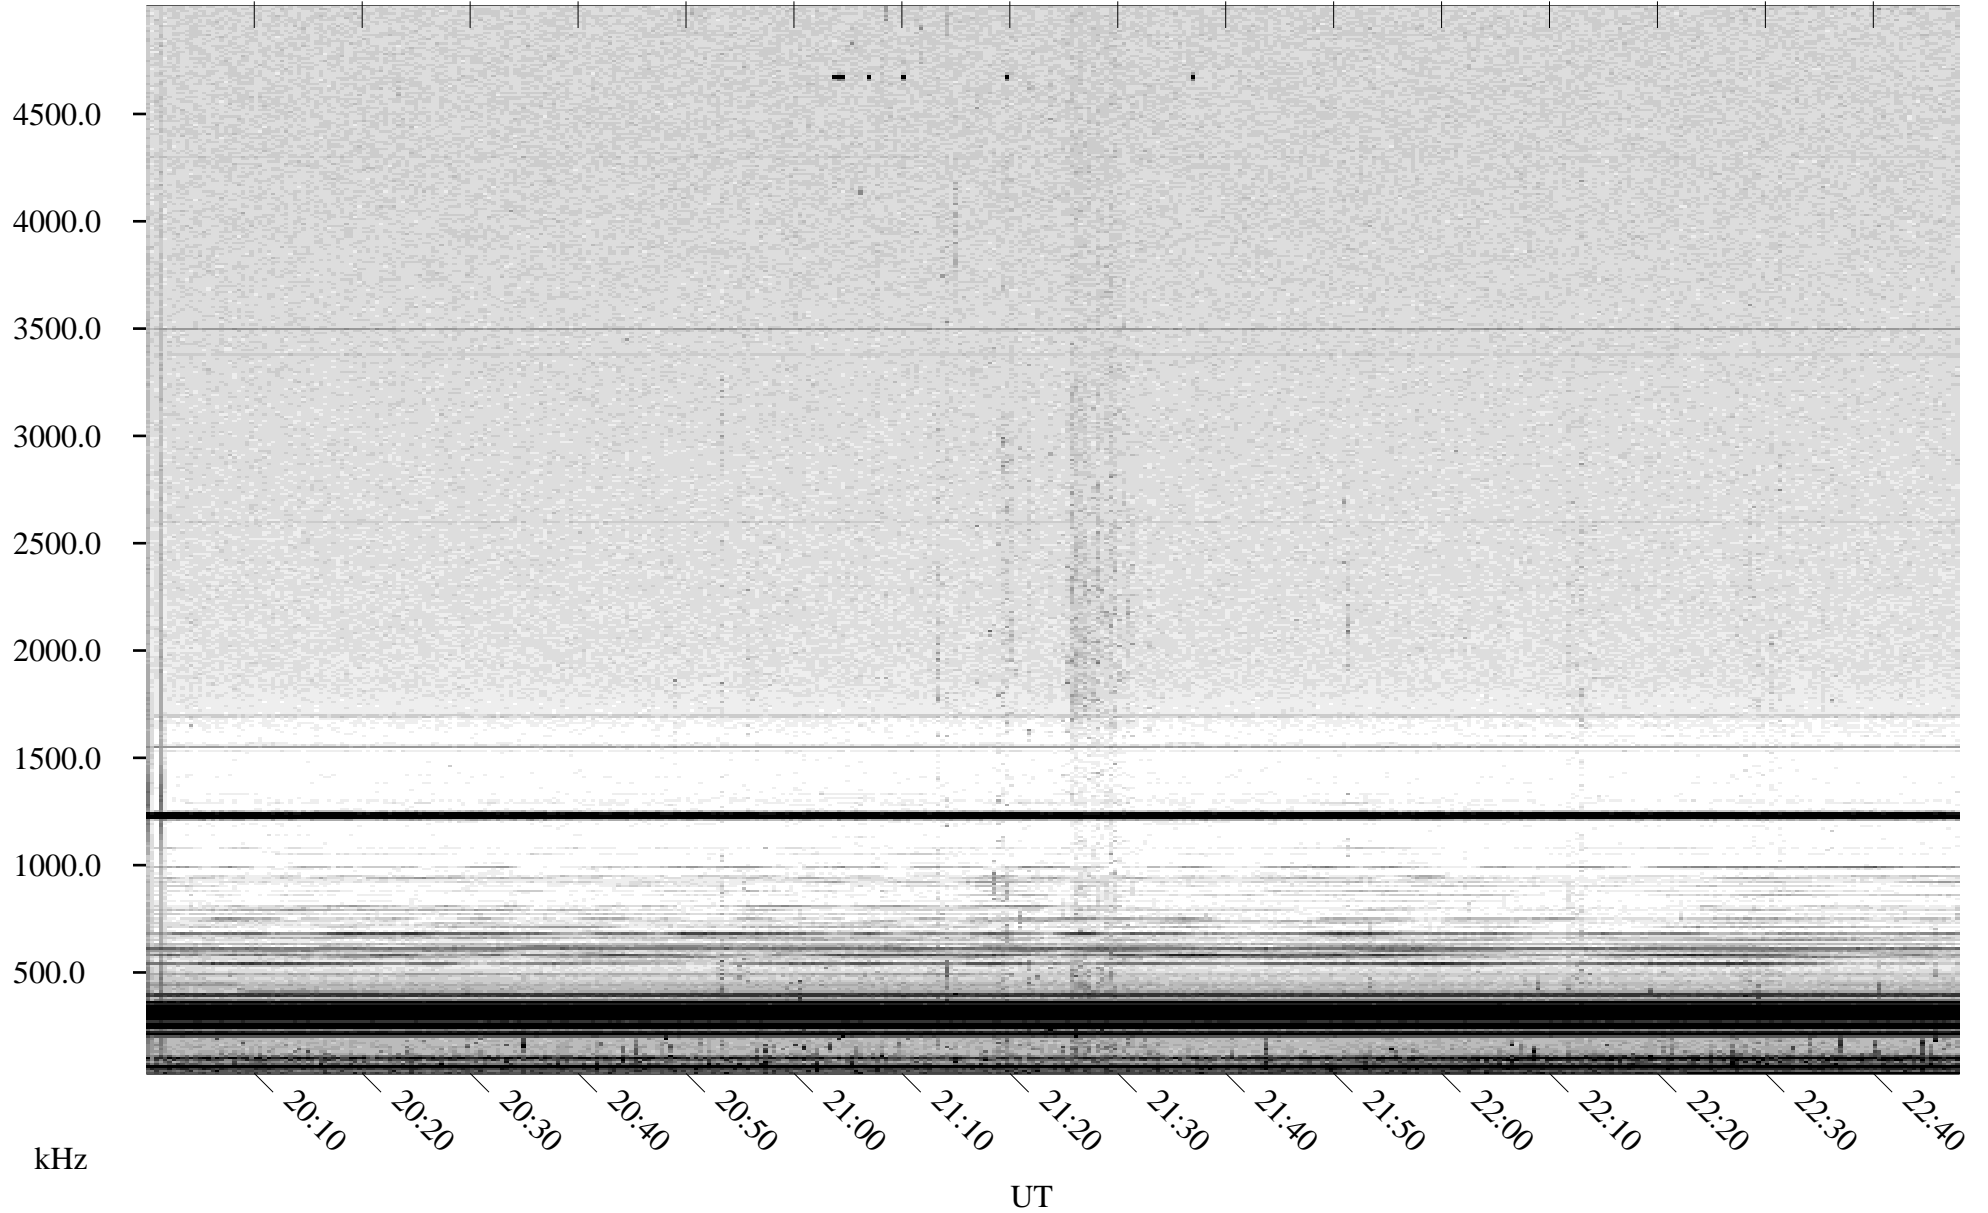

# 05/16/2003 Churchill, Manitoba

Linear Scale    Black = 161    White = 15

ch03136l.r00m max\_12

Page 1

# 05/16/2003 Churchill, Manitoba

Linear Scale    Black = 161    White = 15

ch03136l.r00m max\_12

Page 2

# 05/17/2003 Churchill, Manitoba

Linear Scale    Black = 161    White = 15

ch03136l.r00m max\_12

Page 3

# 05/17/2003 Churchill, Manitoba

Linear Scale    Black = 161    White = 15

ch03136l.r00m max\_12

Page 4