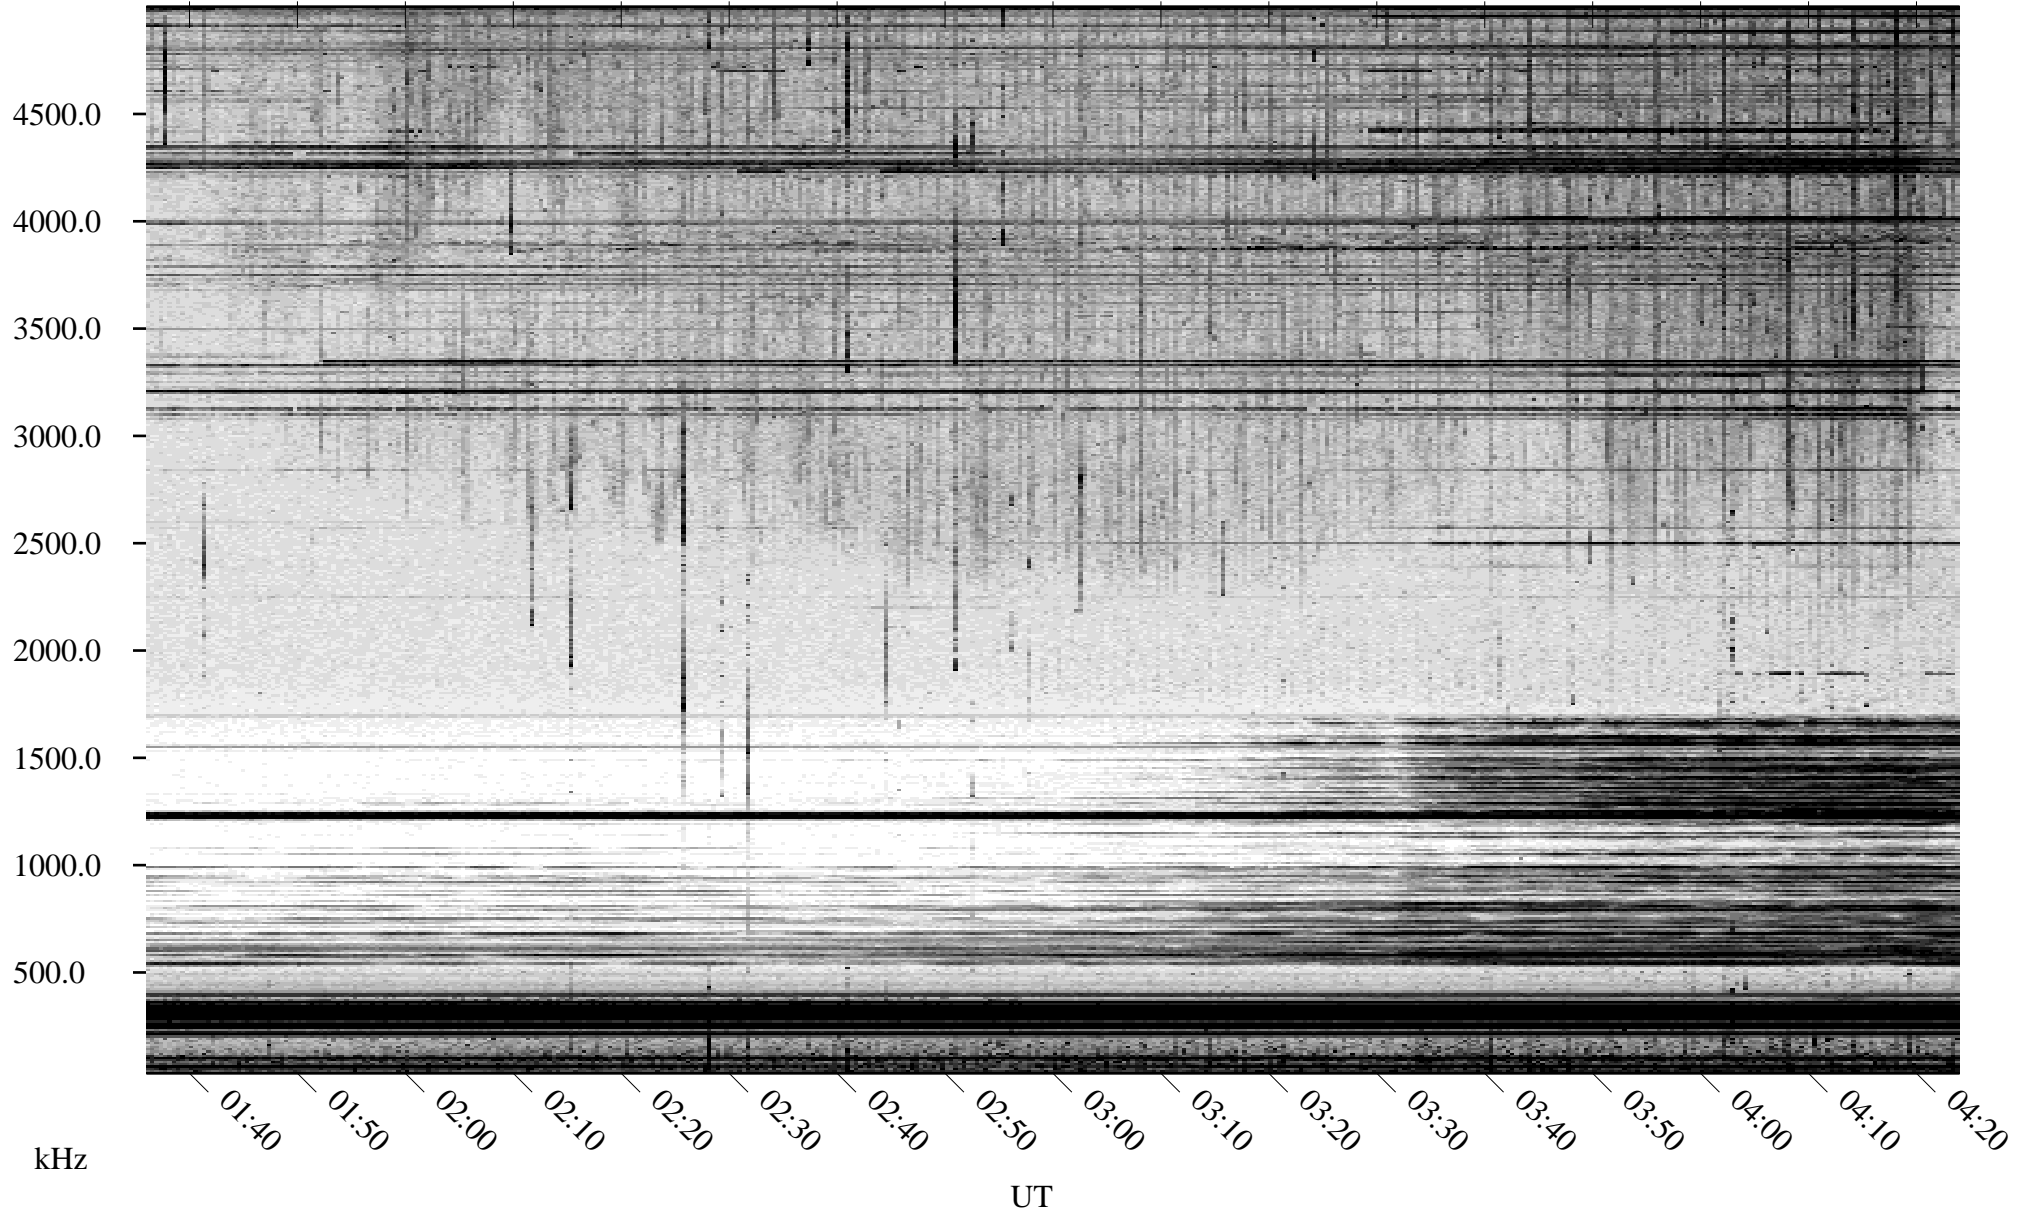

# 05/16/2003 Churchill, Manitoba

Linear Scale    Black = 161    White = 15

ch03136l.r00m max\_12

Page 1

# 05/16/2003 Churchill, Manitoba

Linear Scale    Black = 161    White = 15

ch03136l.r00m max\_12

Page 2

# 05/17/2003 Churchill, Manitoba

Linear Scale    Black = 161    White = 15

ch03136l.r00m max\_12

Page 3

# 05/17/2003 Churchill, Manitoba

Linear Scale    Black = 161    White = 15

ch03136l.r00m max\_12

Page 4