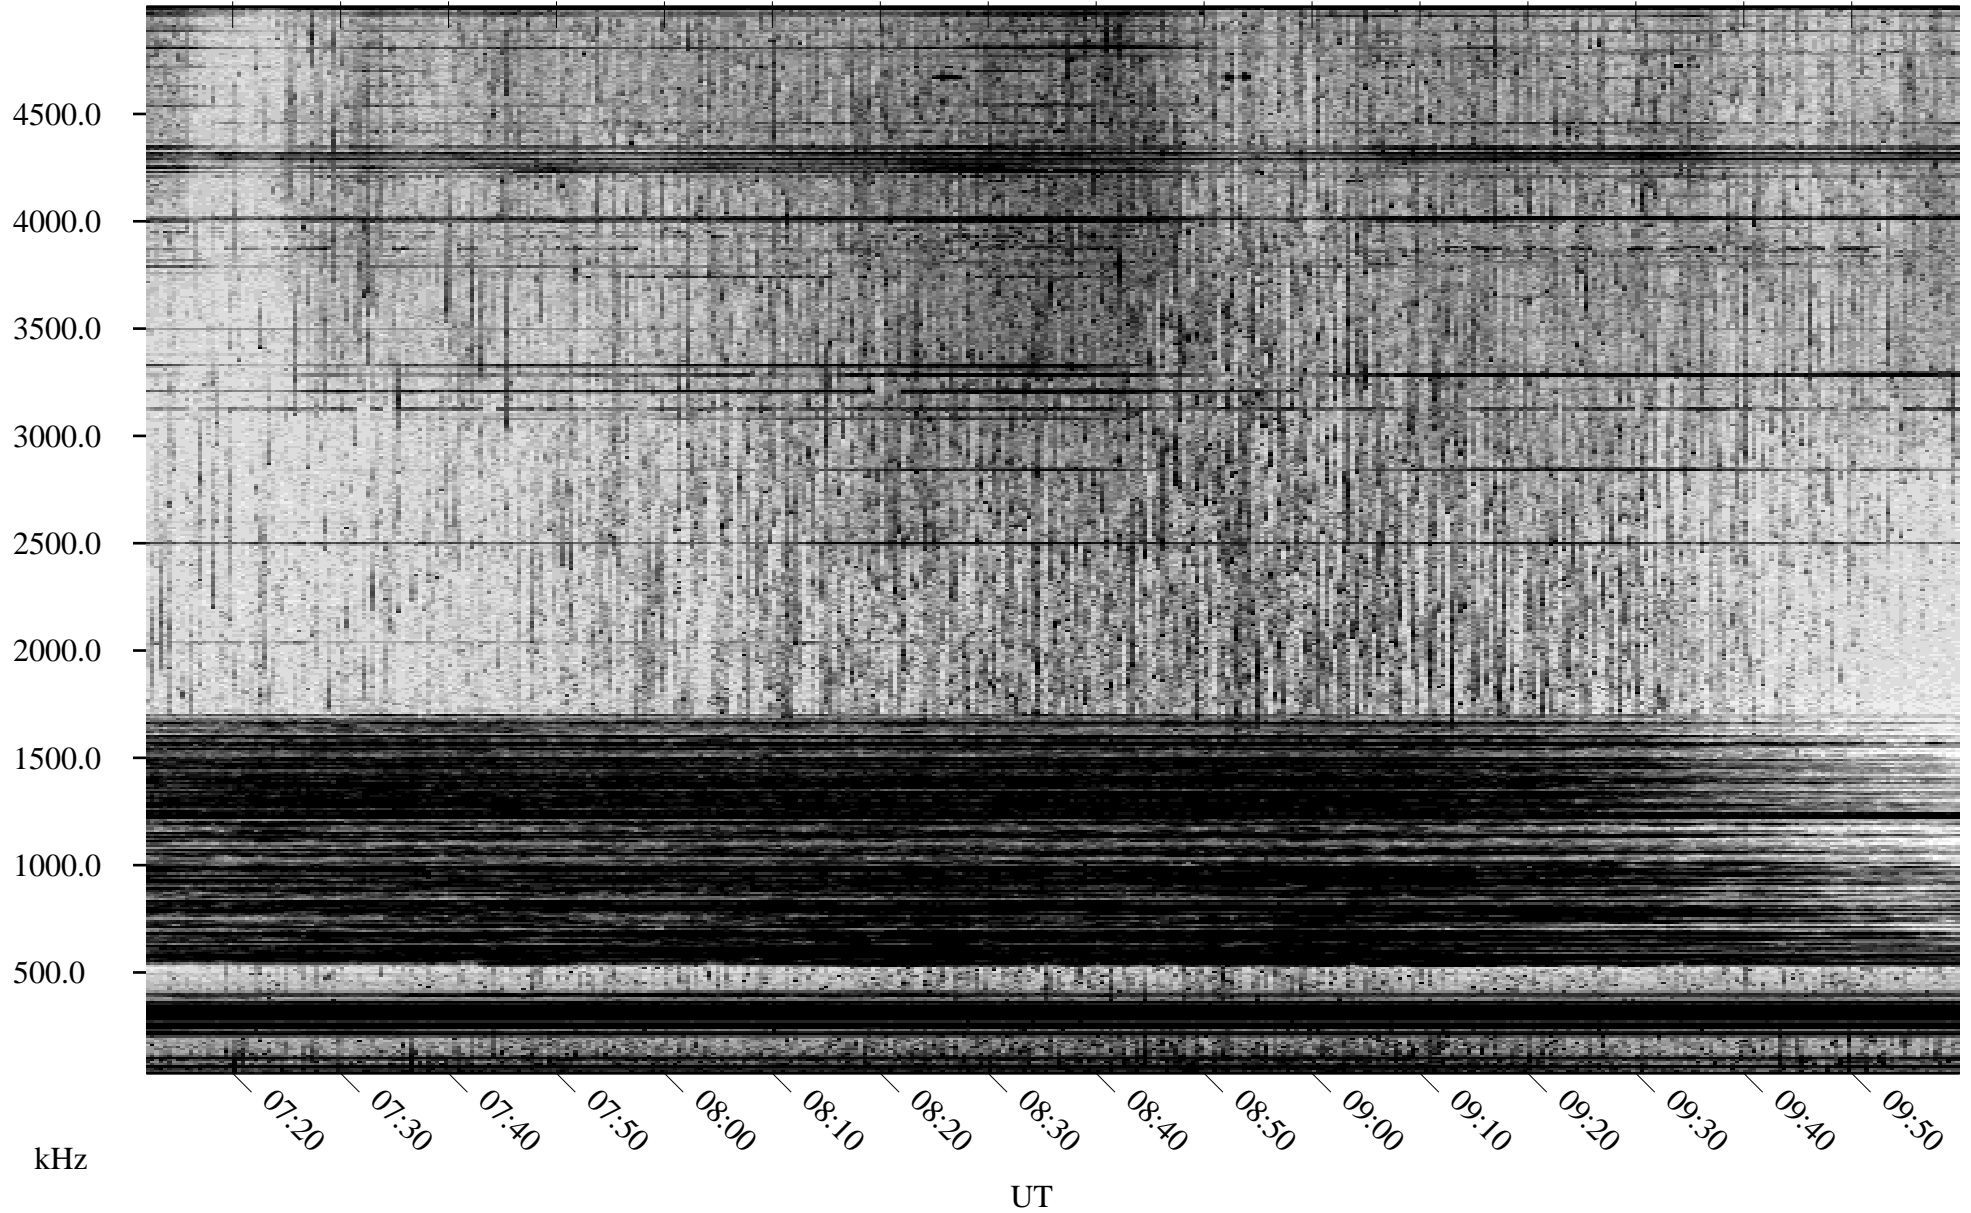

# 05/17/2003 Churchill, Manitoba

Linear Scale    Black = 161    White = 15

ch03136l.r00m max\_12

Page 4

# 05/17/2003 Churchill, Manitoba

Linear Scale    Black = 161    White = 15

ch03136l.r00m max\_12

Page 5