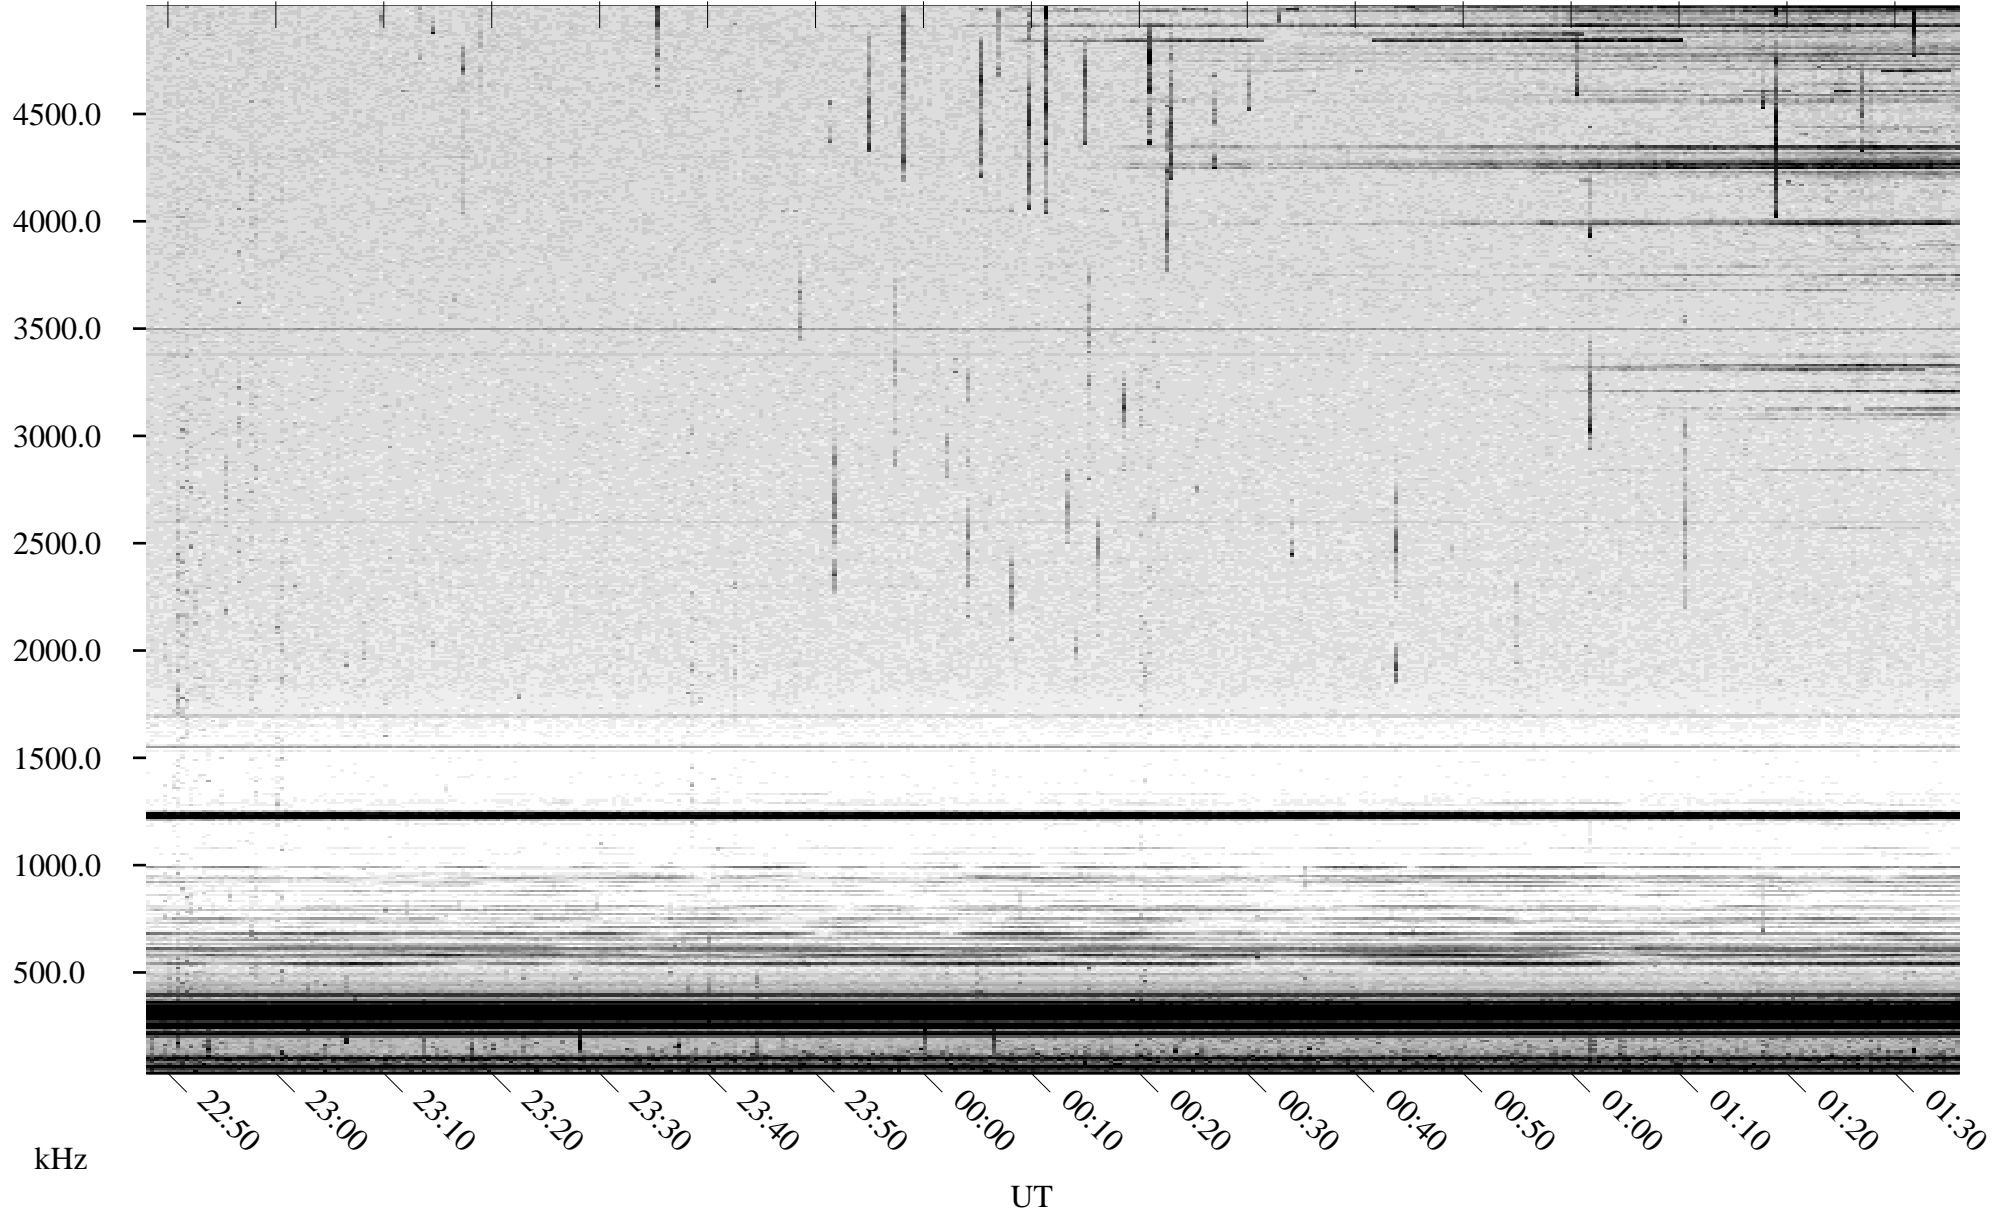

# 05/16/2003 Churchill, Manitoba

Linear Scale    Black = 161    White = 15

ch03136l.r00m max\_12

Page 1

# 05/16/2003 Churchill, Manitoba

Linear Scale    Black = 161    White = 15

ch03136l.r00m max\_12

Page 2

# 05/17/2003 Churchill, Manitoba

Linear Scale    Black = 161    White = 15

ch03136l.r00m max\_12

Page 3

# 05/17/2003 Churchill, Manitoba

Linear Scale    Black = 161    White = 15

ch03136l.r00m max\_12

Page 4