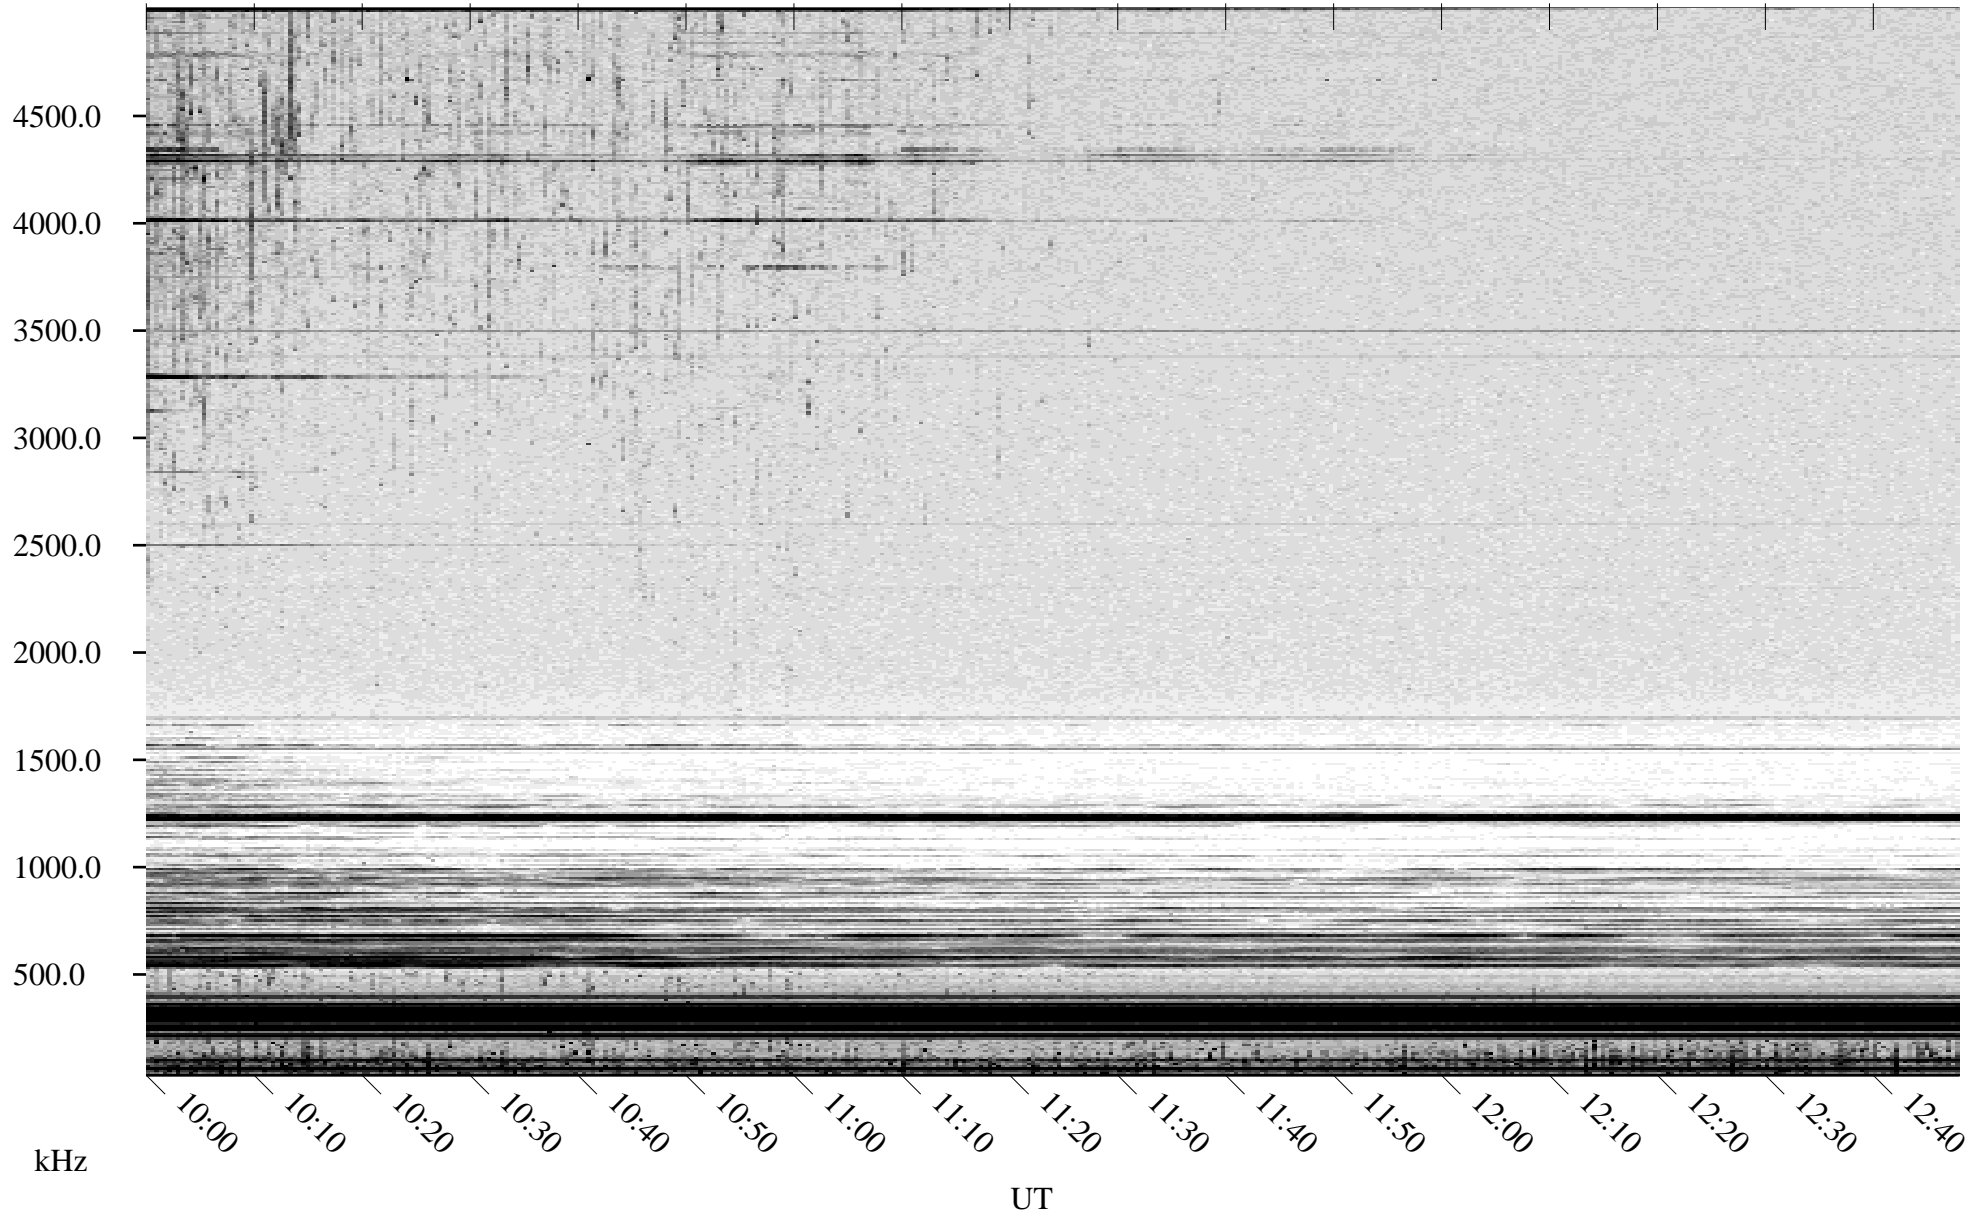

# 05/17/2003 Churchill, Manitoba

Linear Scale    Black = 161    White = 15

ch03136l.r00m max\_12

Page 4

# 05/17/2003 Churchill, Manitoba

Linear Scale    Black = 161    White = 15

ch03136l.r00m max\_12

Page 5

# 05/17/2003 Churchill, Manitoba

Linear Scale    Black = 161    White = 15

ch03136l.r00m max\_12

Page 6

# 05/17/2003 Churchill, Manitoba

Linear Scale    Black = 161    White = 15

ch03136l.r00m max\_12

Page 7