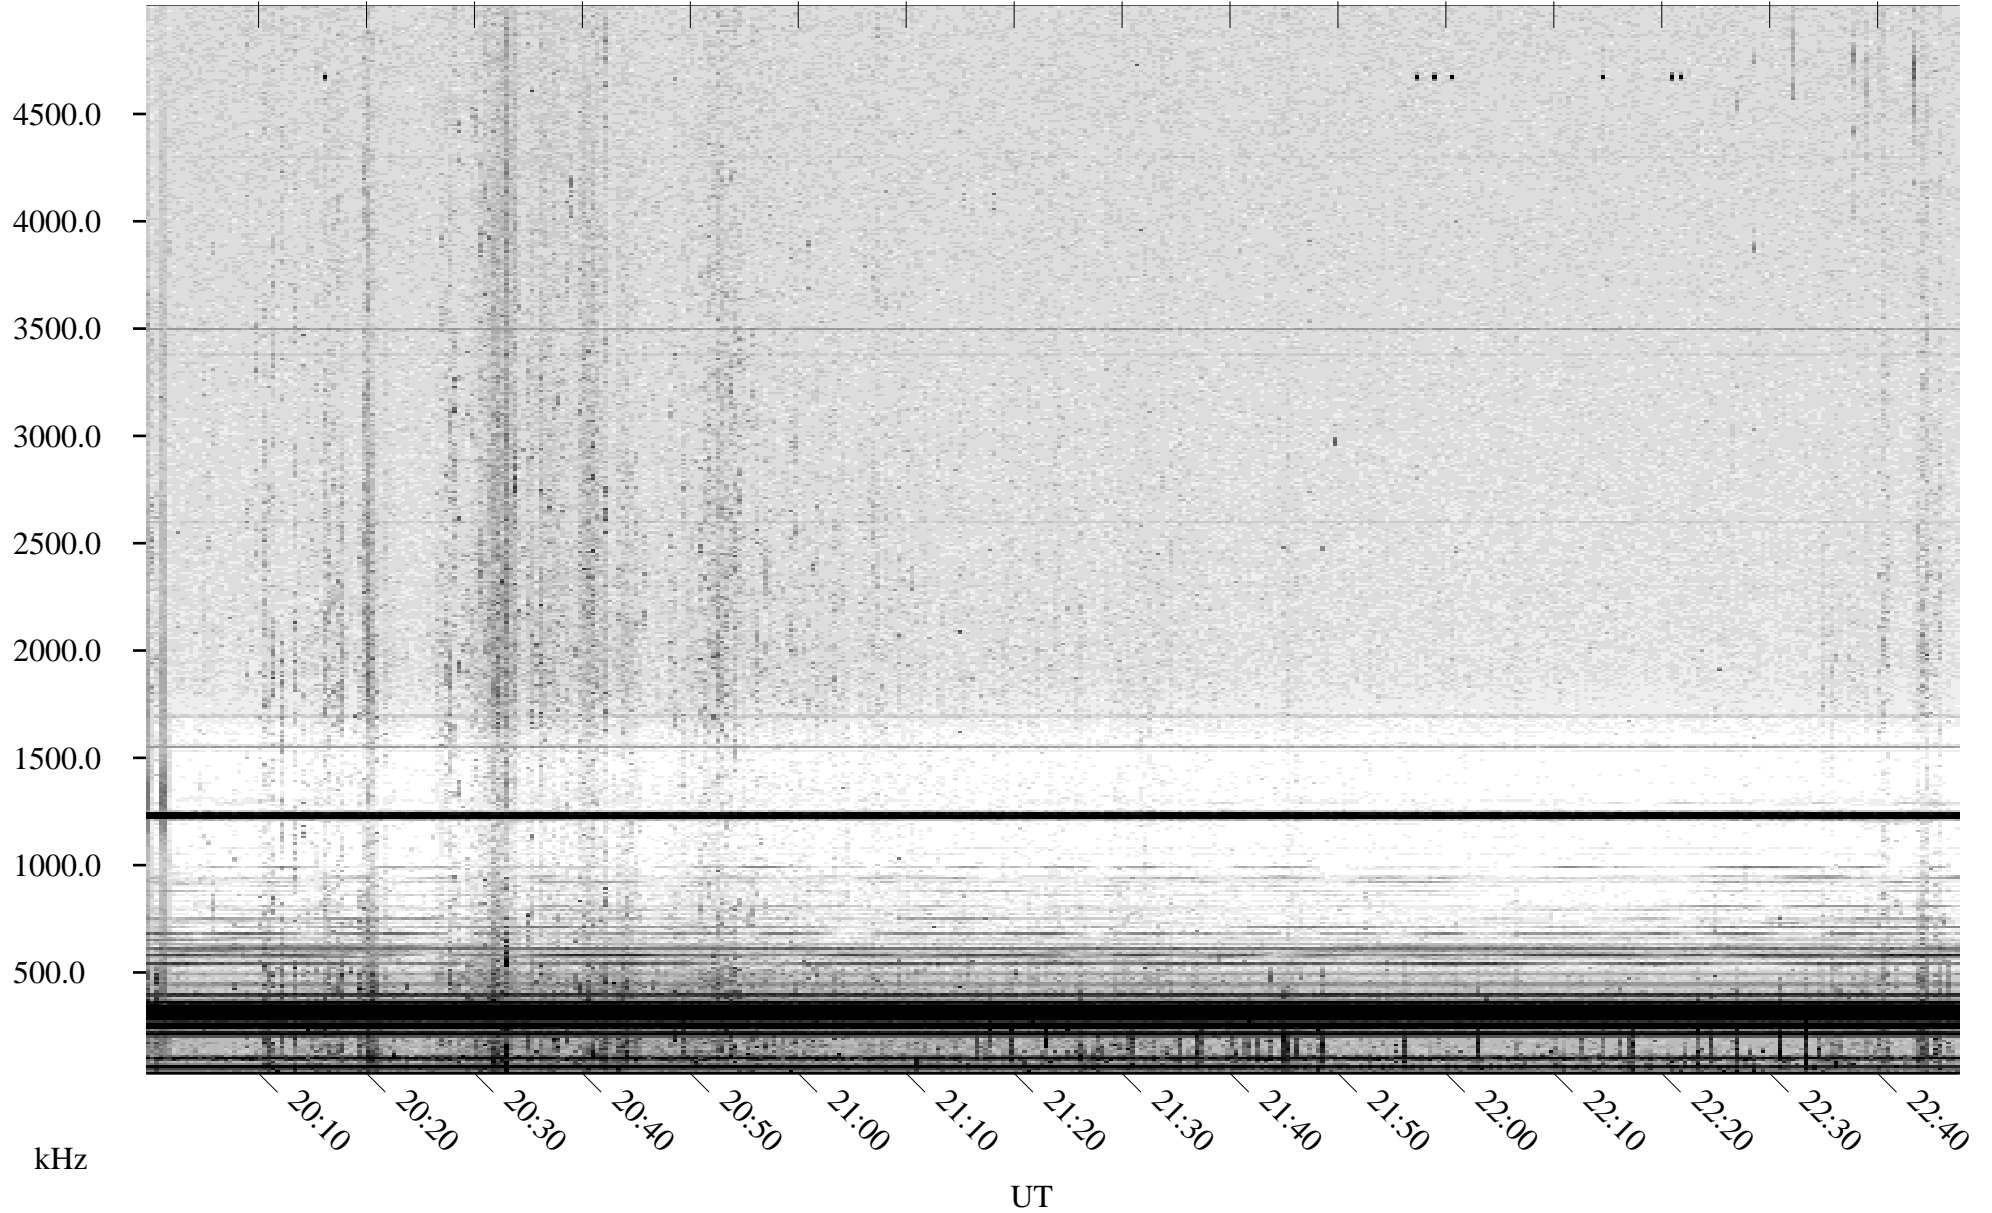

# 05/22/2003 Churchill, Manitoba

Linear Scale    Black = 161    White = 15

ch03142l.r00m max\_12

Page 1

# 05/22/2003 Churchill, Manitoba

Linear Scale    Black = 161    White = 15

ch03142l.r00m max\_12

Page 2

# 05/23/2003 Churchill, Manitoba

Linear Scale    Black = 161    White = 15

ch03142l.r00m max\_12

Page 3

# 05/23/2003 Churchill, Manitoba

Linear Scale Black = 161 White = 15

ch03142l.r00m max\_12

Page 4