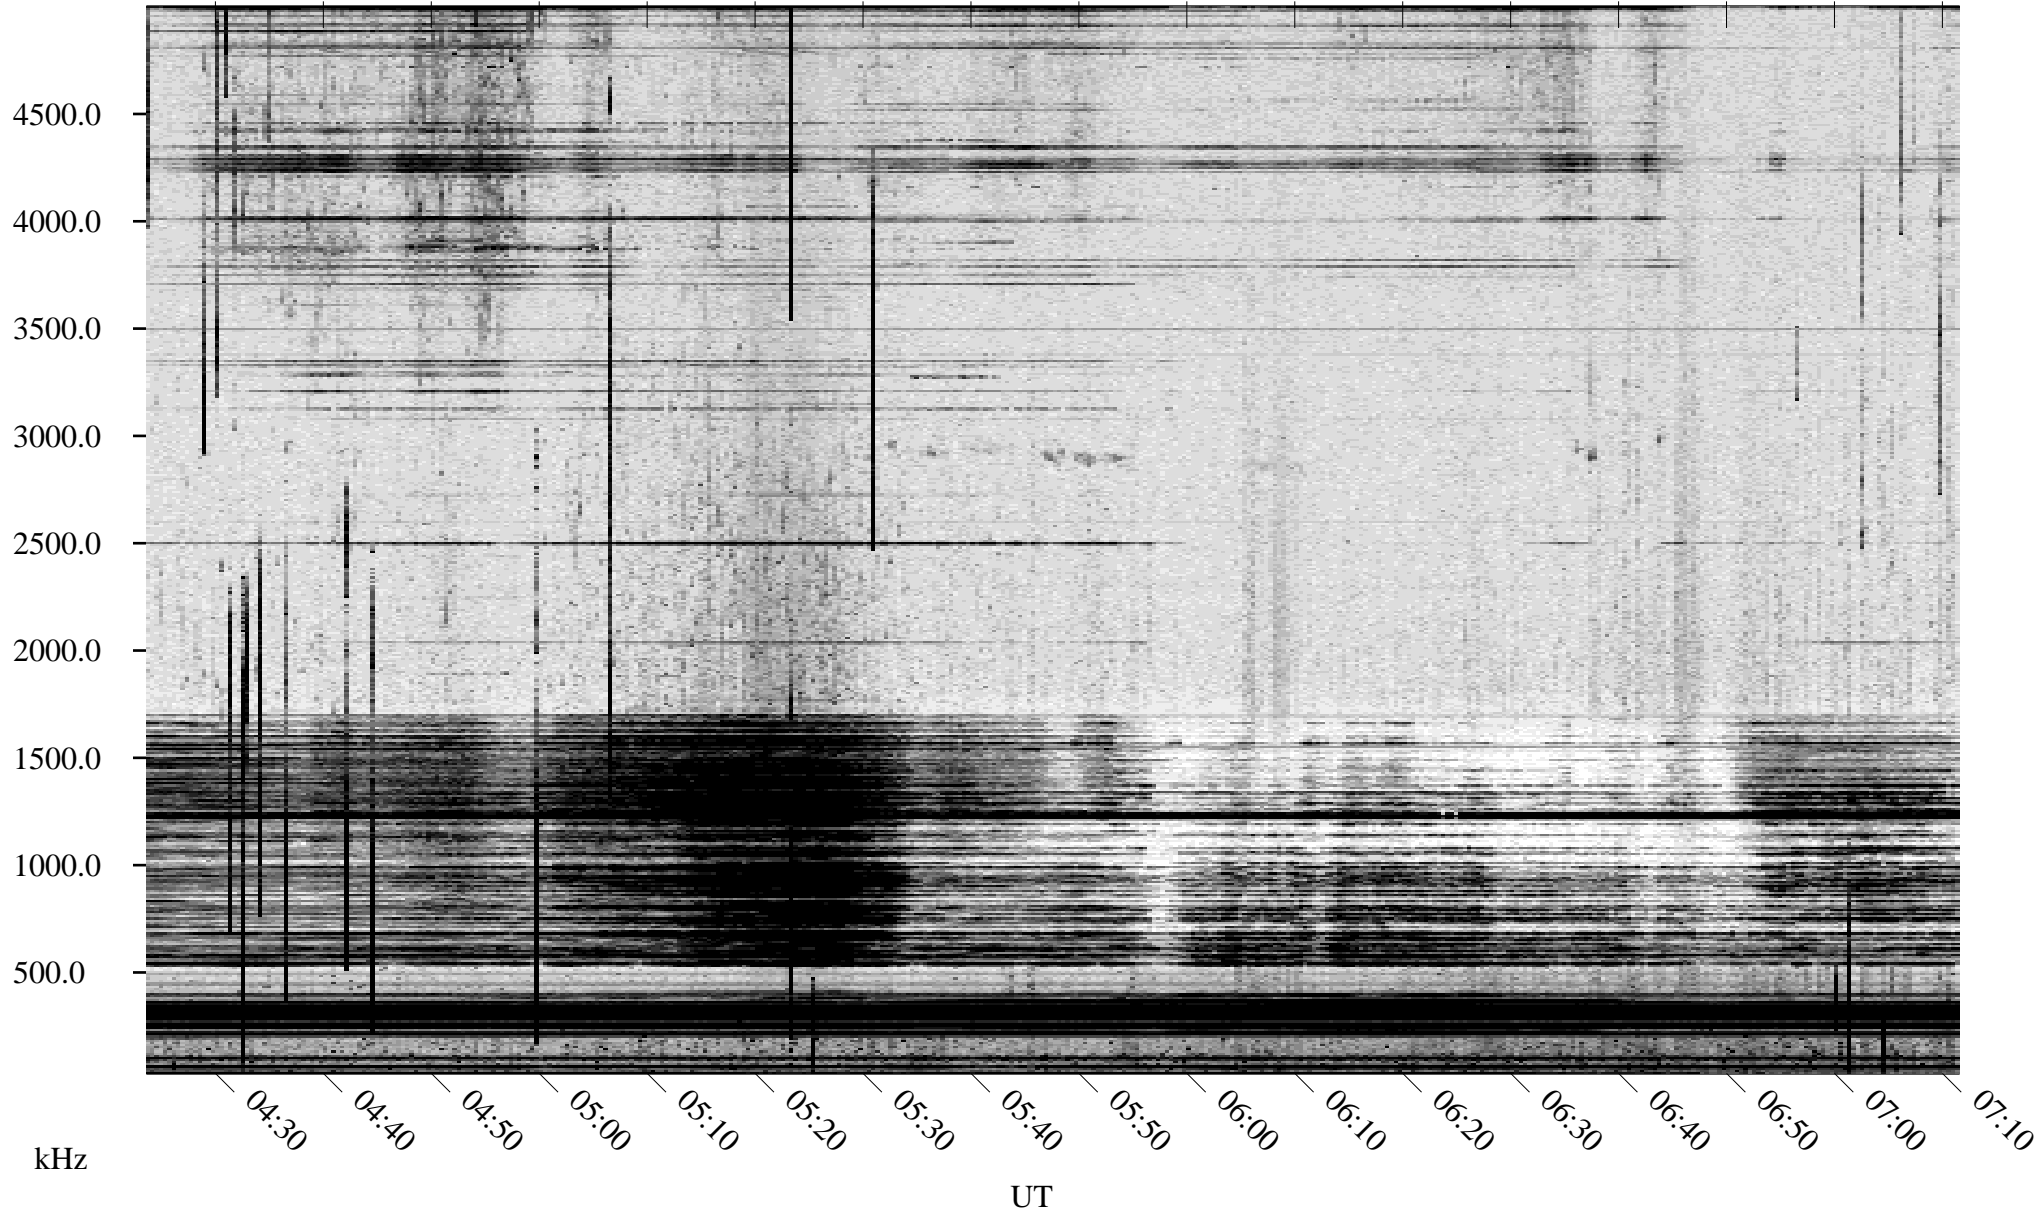

# 05/22/2003 Churchill, Manitoba

Linear Scale    Black = 161    White = 15

ch03142l.r00m max\_12

Page 1

# 05/22/2003 Churchill, Manitoba

Linear Scale    Black = 161    White = 15

ch03142l.r00m max\_12

Page 2

# 05/23/2003 Churchill, Manitoba

Linear Scale    Black = 161    White = 15

ch03142l.r00m max\_12

Page 3

# 05/23/2003 Churchill, Manitoba

Linear Scale Black = 161 White = 15

ch03142l.r00m max\_12

Page 4