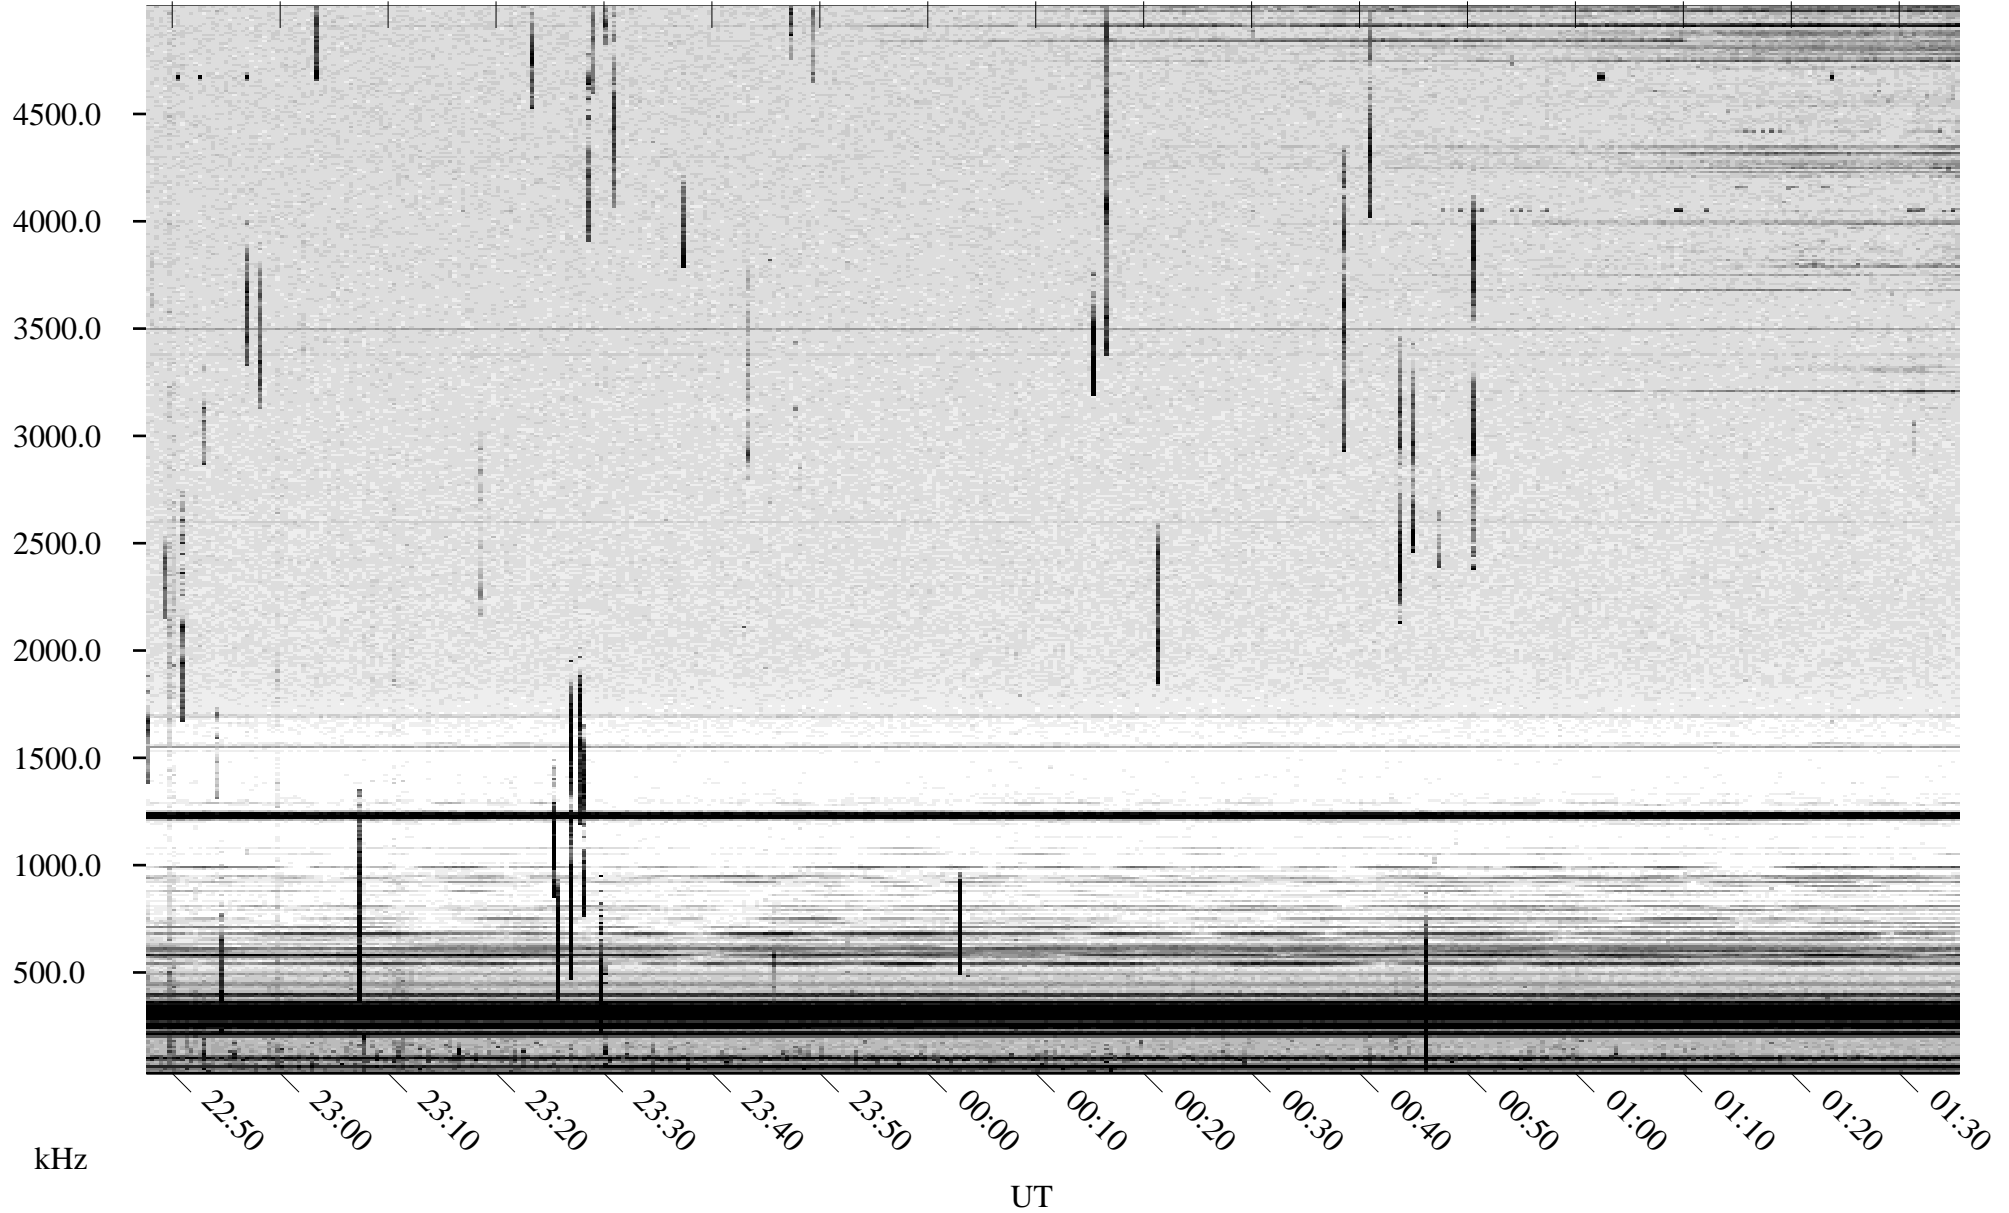

# 05/22/2003 Churchill, Manitoba

Linear Scale    Black = 161    White = 15

ch03142l.r00m max\_12

Page 1

# 05/22/2003 Churchill, Manitoba

Linear Scale    Black = 161    White = 15

ch03142l.r00m max\_12

Page 2

# 05/23/2003 Churchill, Manitoba

Linear Scale    Black = 161    White = 15

ch03142l.r00m max\_12

Page 3

# 05/23/2003 Churchill, Manitoba

Linear Scale Black = 161 White = 15

ch03142l.r00m max\_12

Page 4