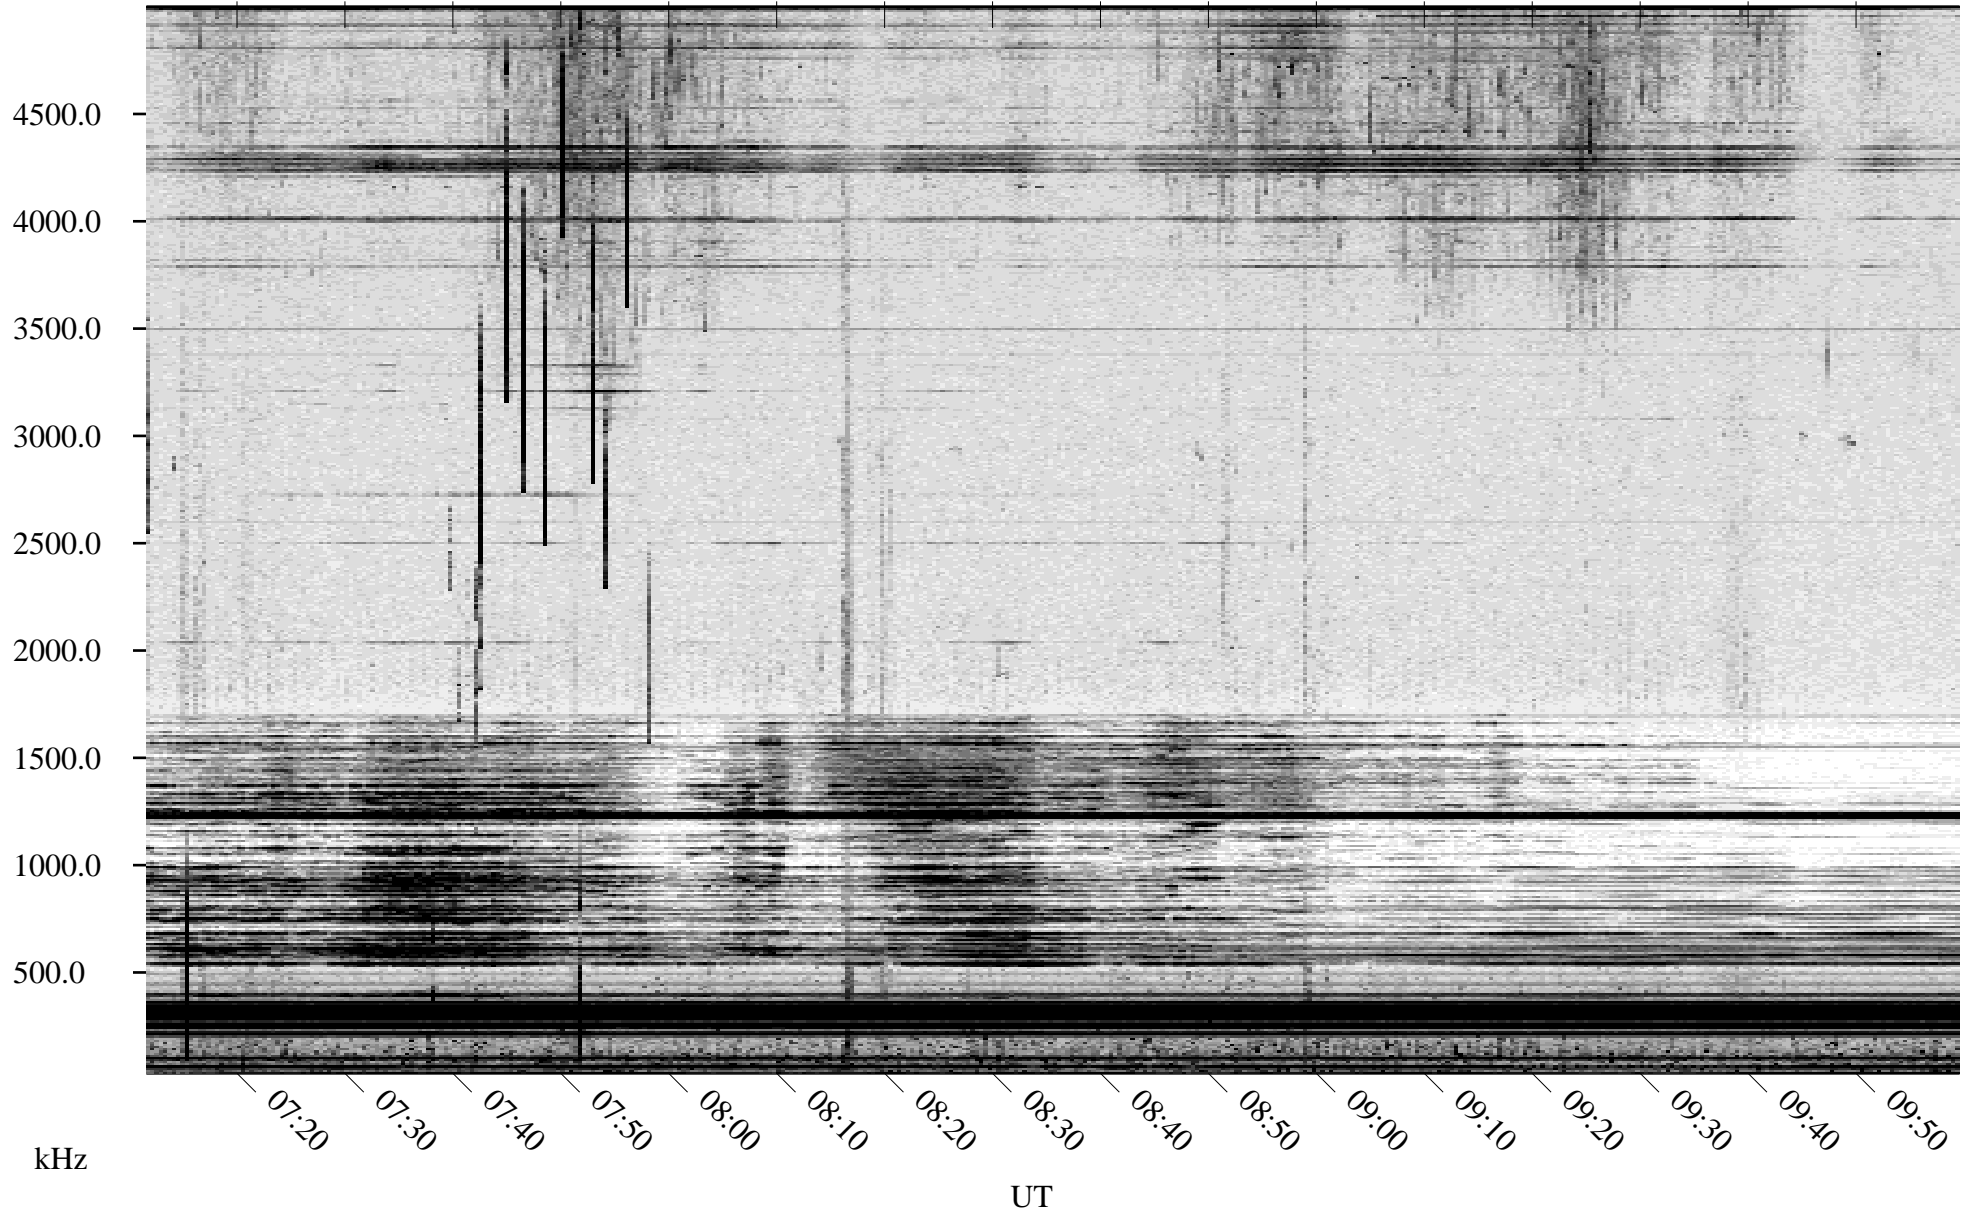

# 05/23/2003 Churchill, Manitoba

Linear Scale    Black = 161    White = 15

ch03142l.r00m max\_12

Page 3

# 05/23/2003 Churchill, Manitoba

Linear Scale Black = 161 White = 15

ch03142l.r00m max\_12

Page 4

# 05/23/2003 Churchill, Manitoba

Linear Scale    Black = 161    White = 15

ch03142l.r00m max\_12

Page 5

# 05/23/2003 Churchill, Manitoba

Linear Scale    Black = 161    White = 15

ch03142l.r00m max\_12

Page 6