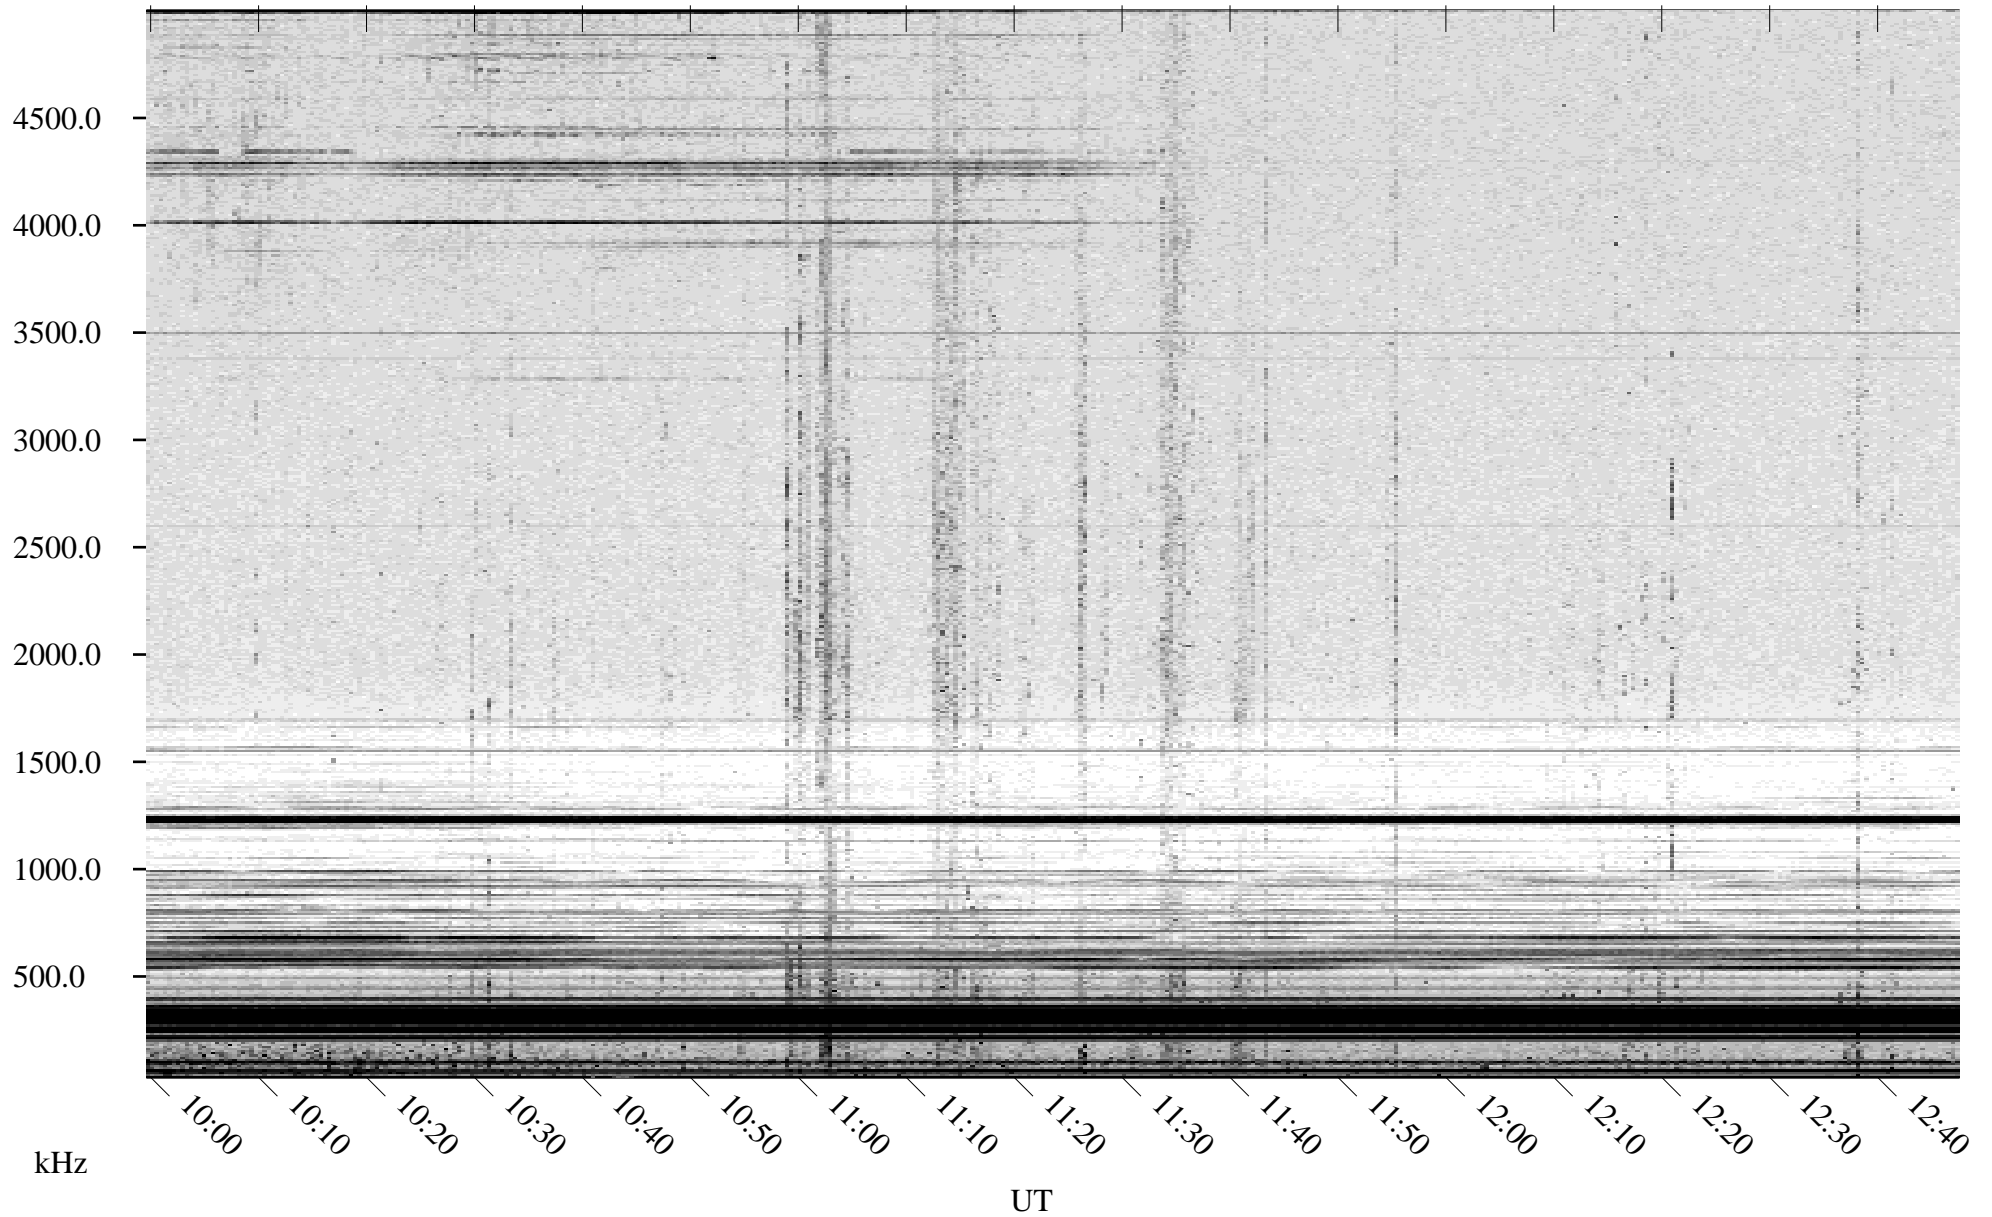

# 05/23/2003 Churchill, Manitoba

Linear Scale    Black = 161    White = 15

ch03142l.r00m max\_12

Page 5

# 05/23/2003 Churchill, Manitoba

Linear Scale    Black = 161    White = 15

ch03142l.r00m max\_12

Page 6

# 05/23/2003 Churchill, Manitoba

Linear Scale    Black = 161    White = 15

ch03142l.r00m max\_12

Page 7

# 05/23/2003 Churchill, Manitoba

Linear Scale    Black = 161    White = 15

ch03142l.r00m max\_12