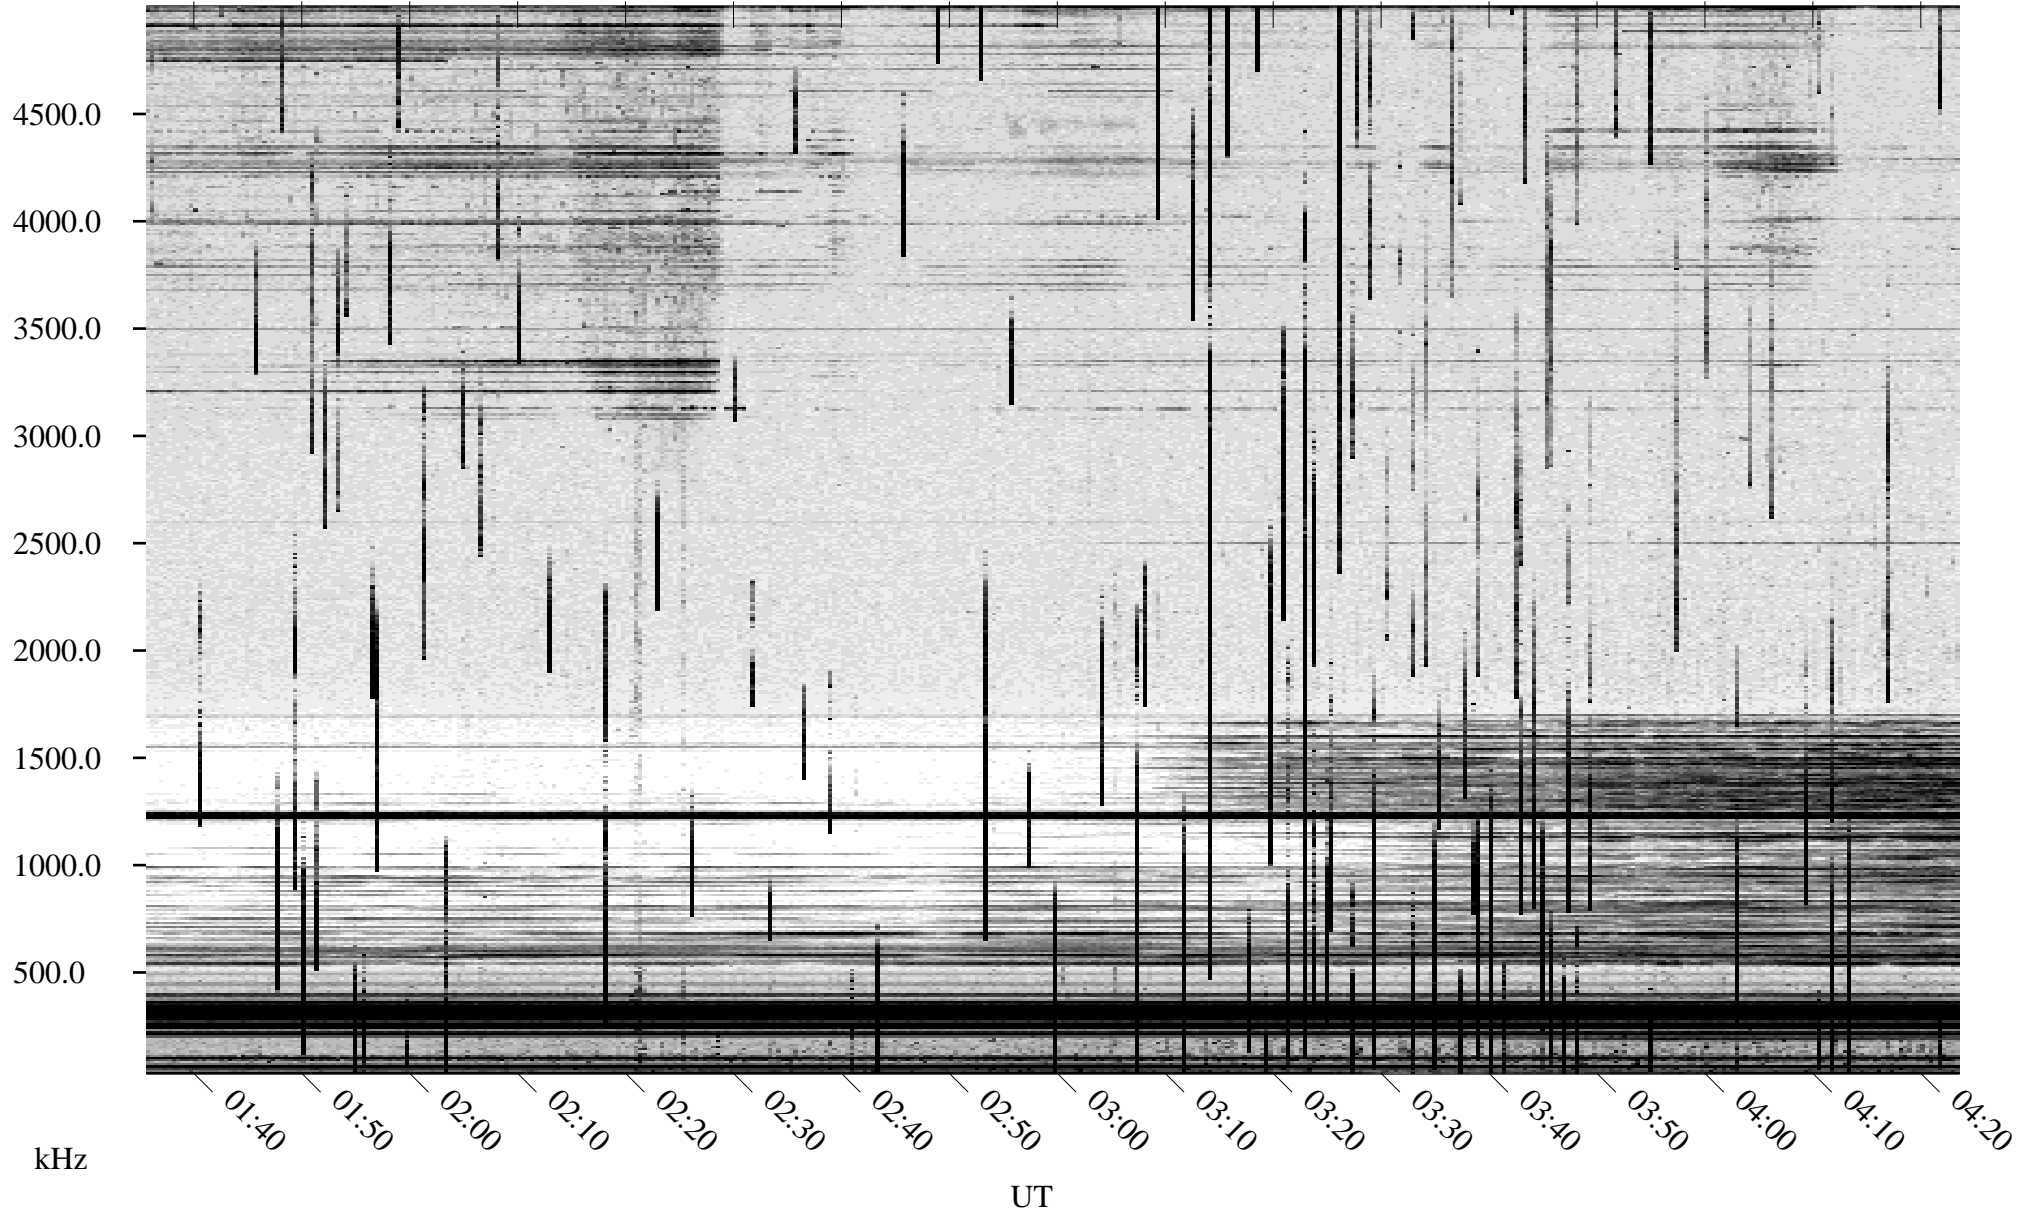

# 05/22/2003 Churchill, Manitoba

Linear Scale    Black = 161    White = 15

ch03142l.r00m max\_12

Page 1

# 05/22/2003 Churchill, Manitoba

Linear Scale    Black = 161    White = 15

ch03142l.r00m max\_12

Page 2

# 05/23/2003 Churchill, Manitoba

Linear Scale    Black = 161    White = 15

ch03142l.r00m max\_12

Page 3

# 05/23/2003 Churchill, Manitoba

Linear Scale Black = 161 White = 15

ch03142l.r00m max\_12

Page 4