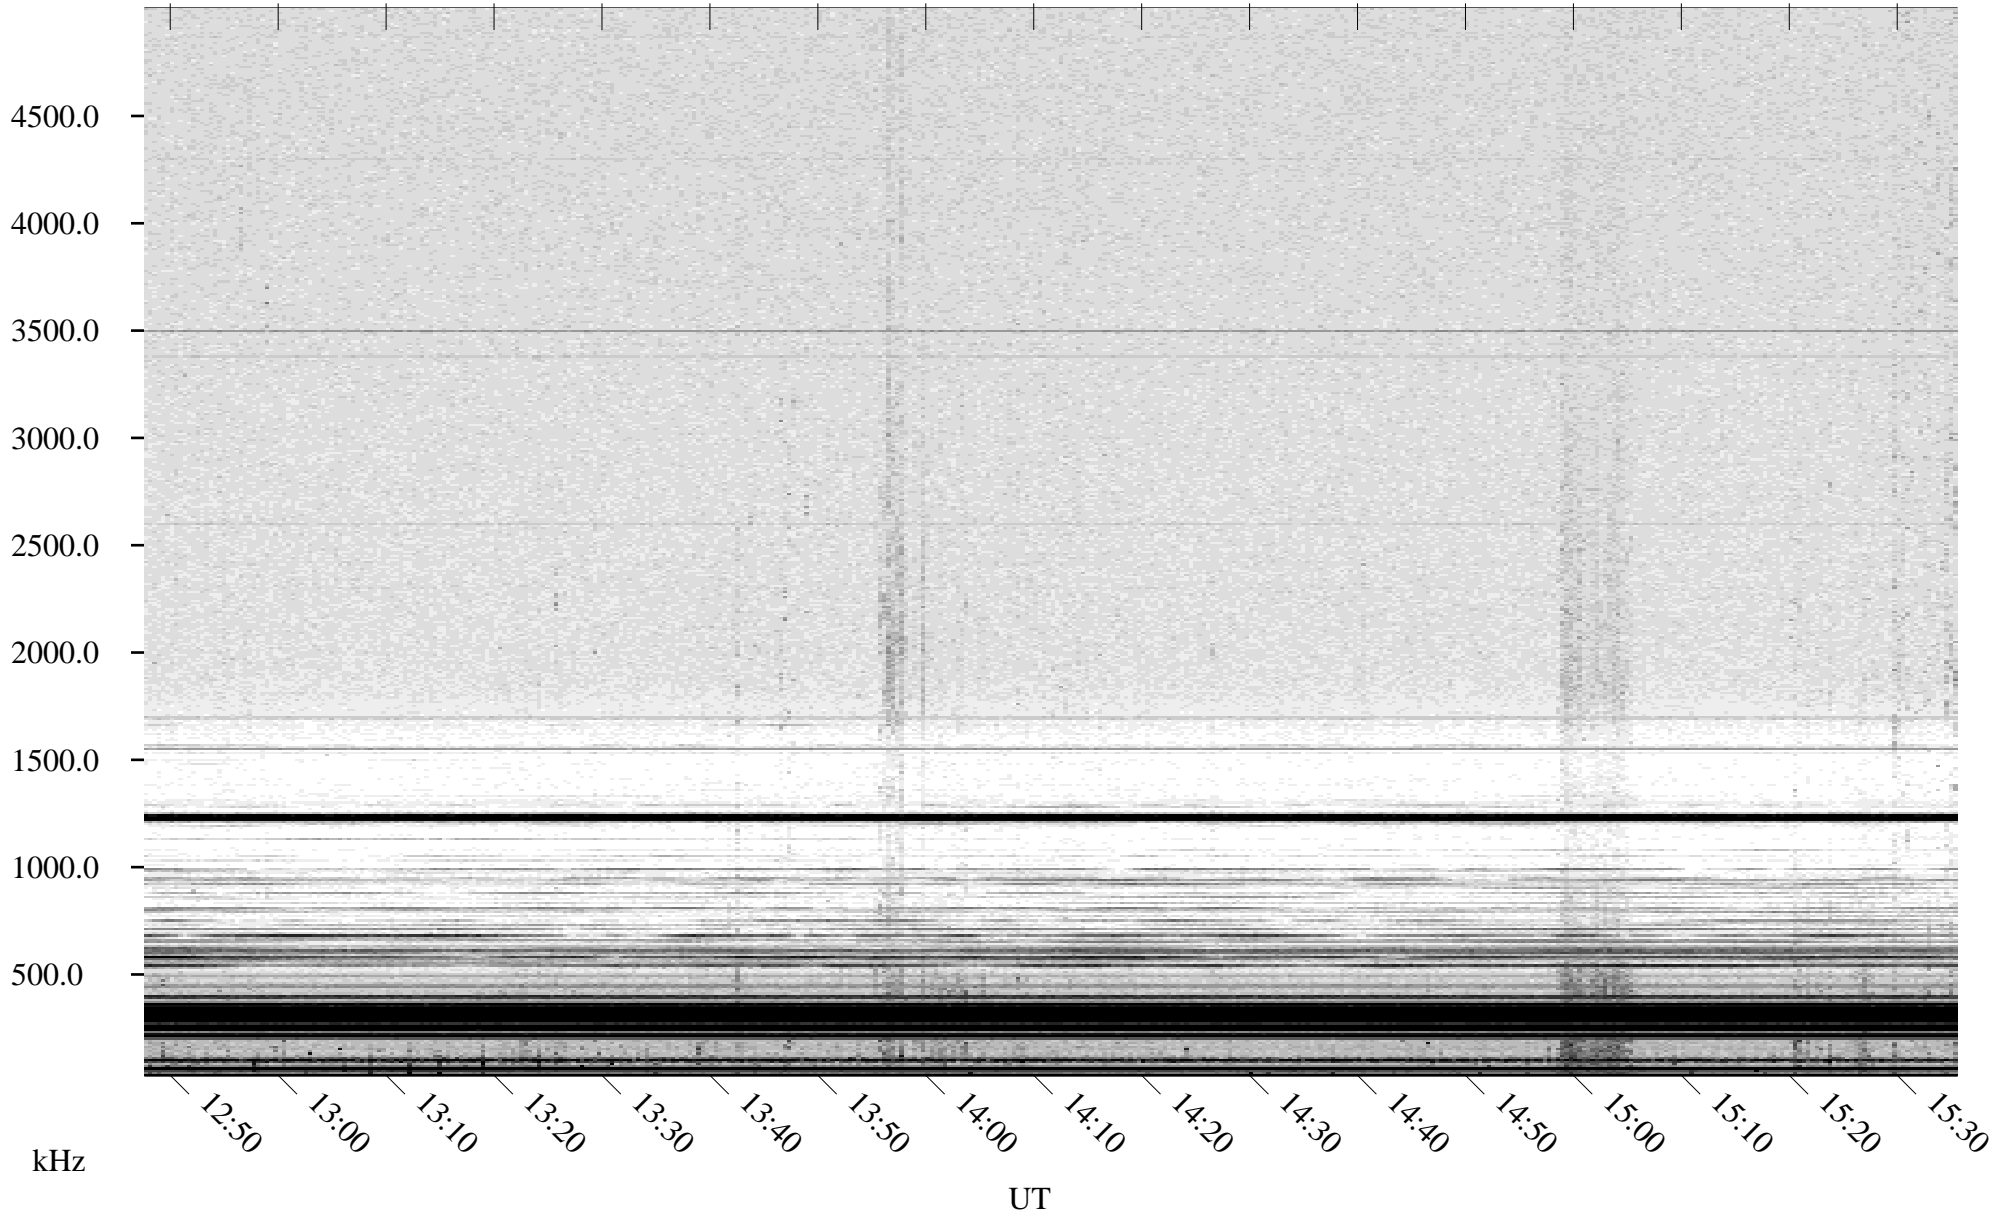

# 05/23/2003 Churchill, Manitoba

Linear Scale    Black = 161    White = 15

ch03142l.r00m max\_12

Page 5

# 05/23/2003 Churchill, Manitoba

Linear Scale    Black = 161    White = 15

ch03142l.r00m max\_12

Page 6

# 05/23/2003 Churchill, Manitoba

Linear Scale    Black = 161    White = 15

ch03142l.r00m max\_12

Page 7

# 05/23/2003 Churchill, Manitoba

Linear Scale    Black = 161    White = 15

ch03142l.r00m max\_12