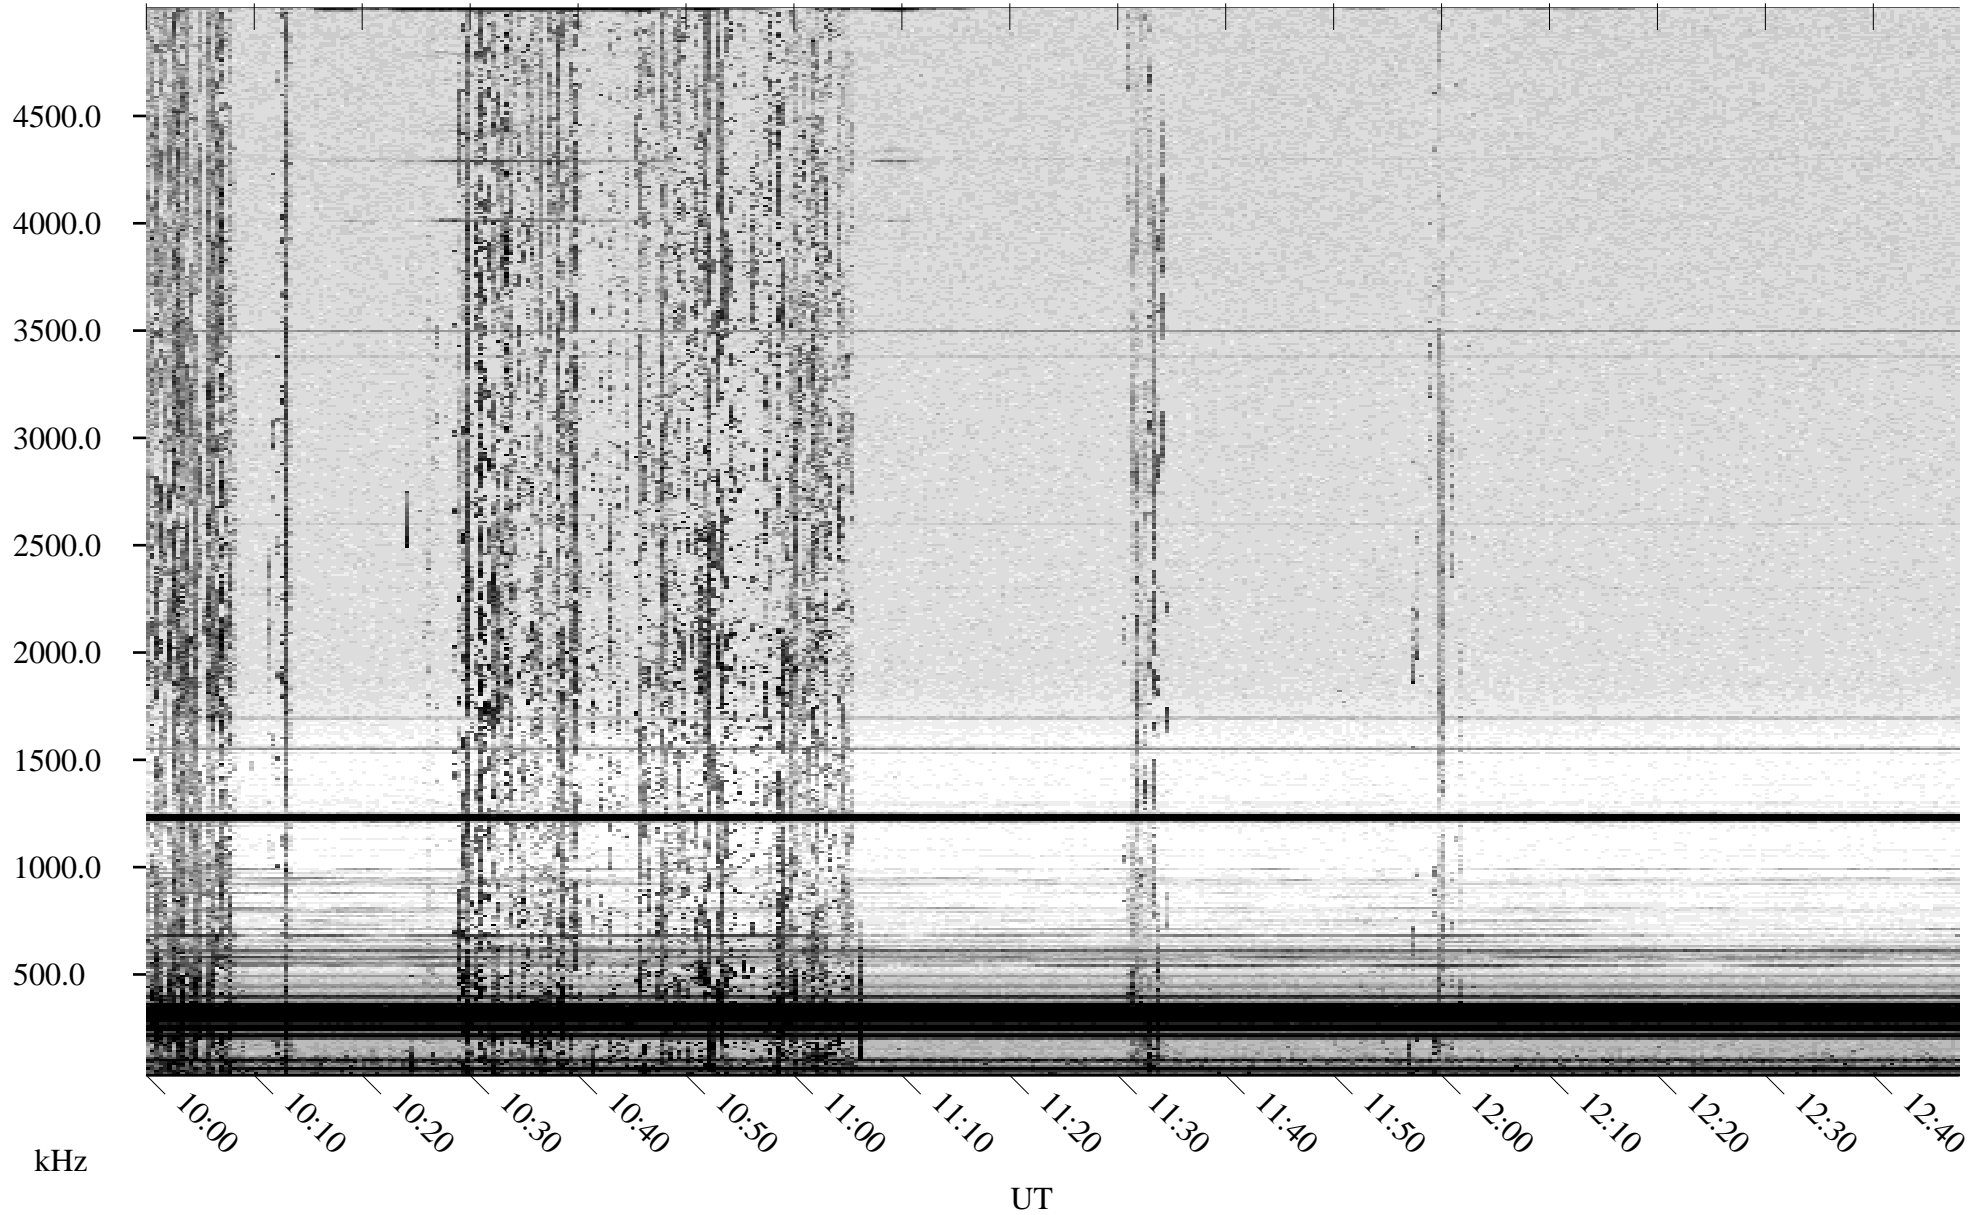

# 06/02/2003 Churchill, Manitoba

Linear Scale    Black = 161    White = 15

ch03152l.r01m max\_12

Page 4

# 06/02/2003 Churchill, Manitoba

Linear Scale    Black = 161    White = 15

ch03152l.r01m max\_12

Page 5

# 06/02/2003 Churchill, Manitoba

Linear Scale    Black = 161    White = 15

ch03152l.r01m max\_12

Page 6

# 06/02/2003 Churchill, Manitoba

Linear Scale    Black = 161    White = 15

ch03152l.r01m max\_12