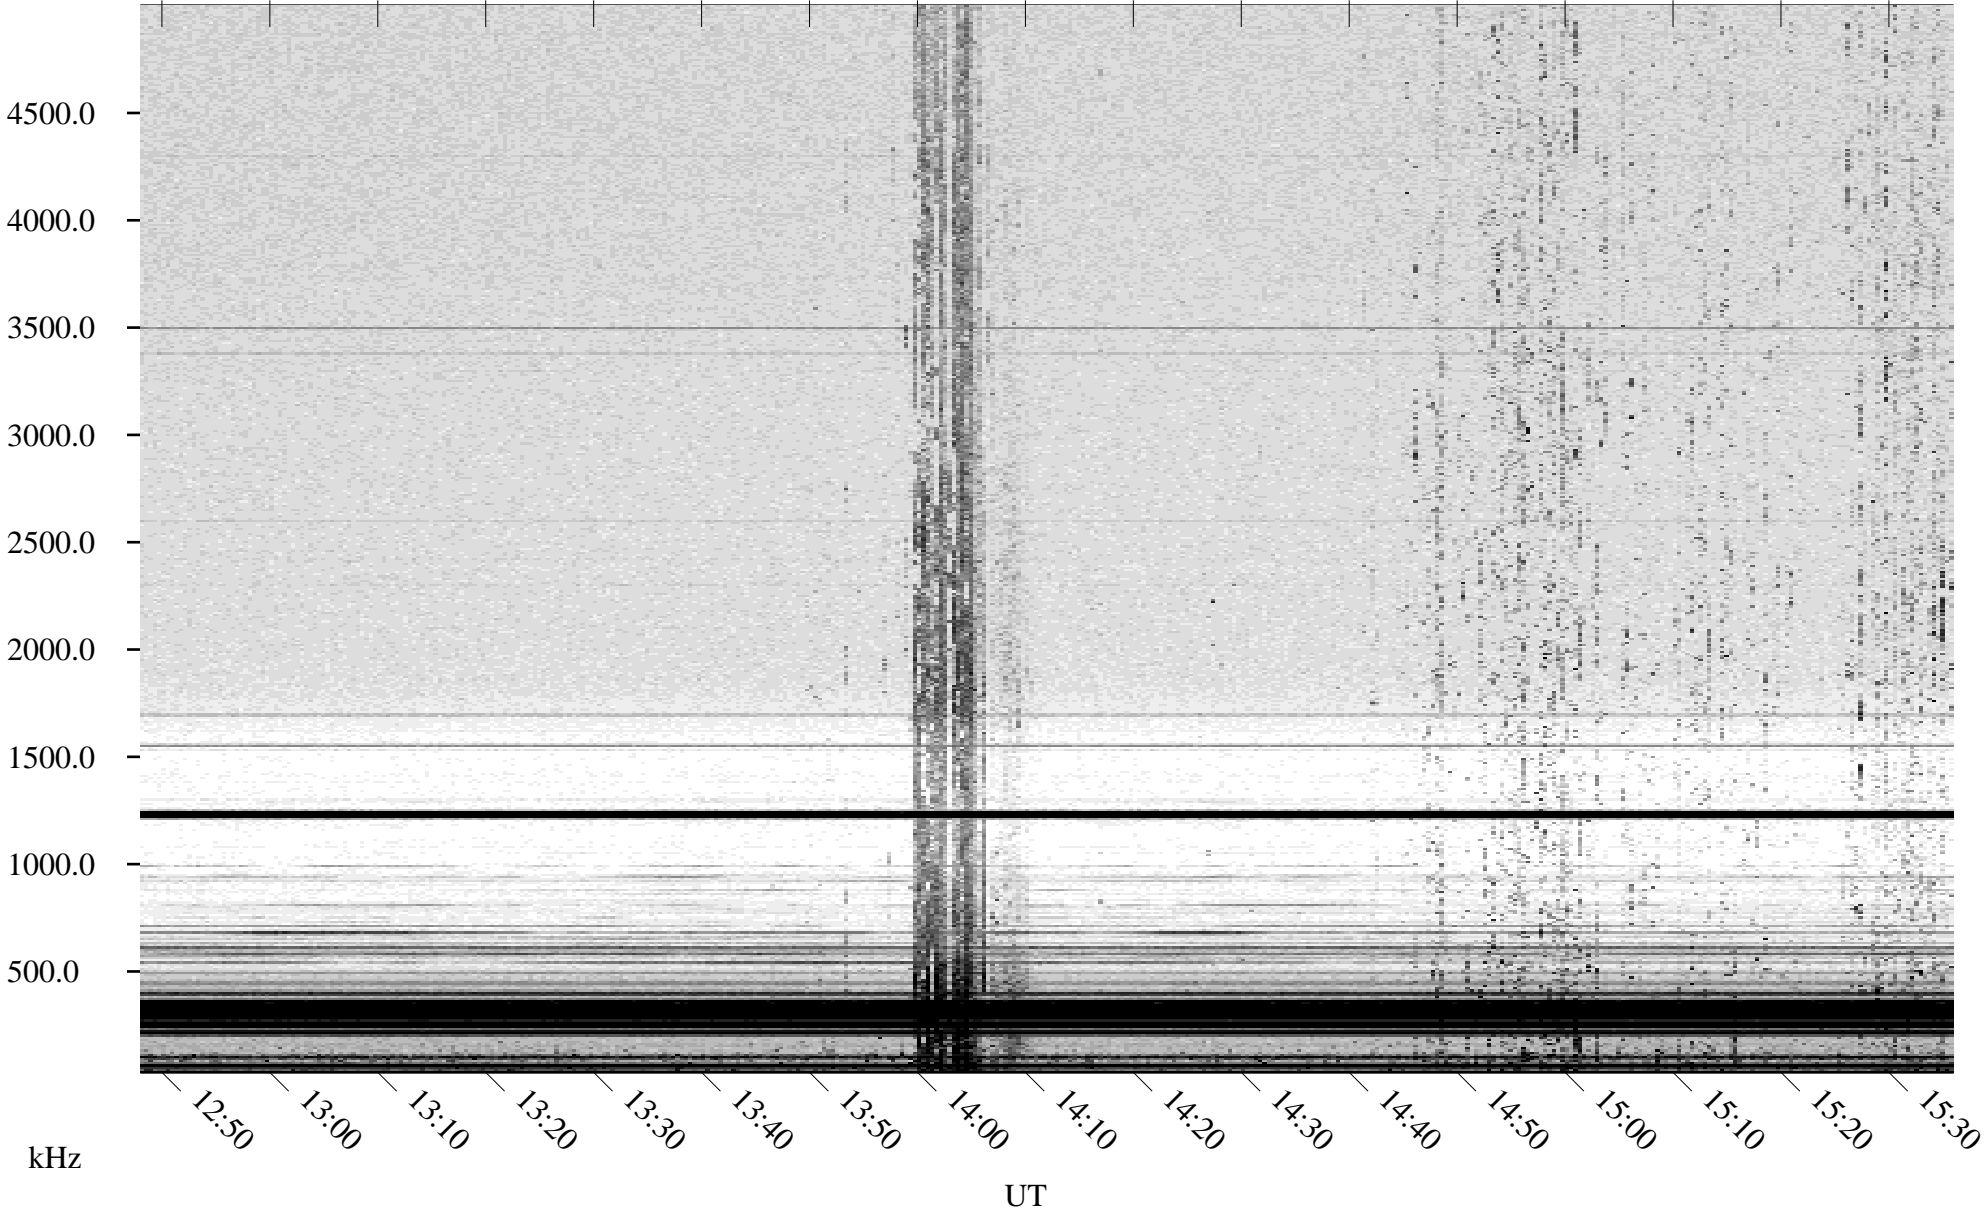

# 06/02/2003 Churchill, Manitoba

Linear Scale    Black = 161    White = 15

ch03152l.r01m max\_12

Page 6

# 06/02/2003 Churchill, Manitoba

Linear Scale    Black = 161    White = 15

ch03152l.r01m max\_12

# 06/02/2003 Churchill, Manitoba

Linear Scale    Black = 161    White = 15

ch03152l.r01m max\_12

Page 8