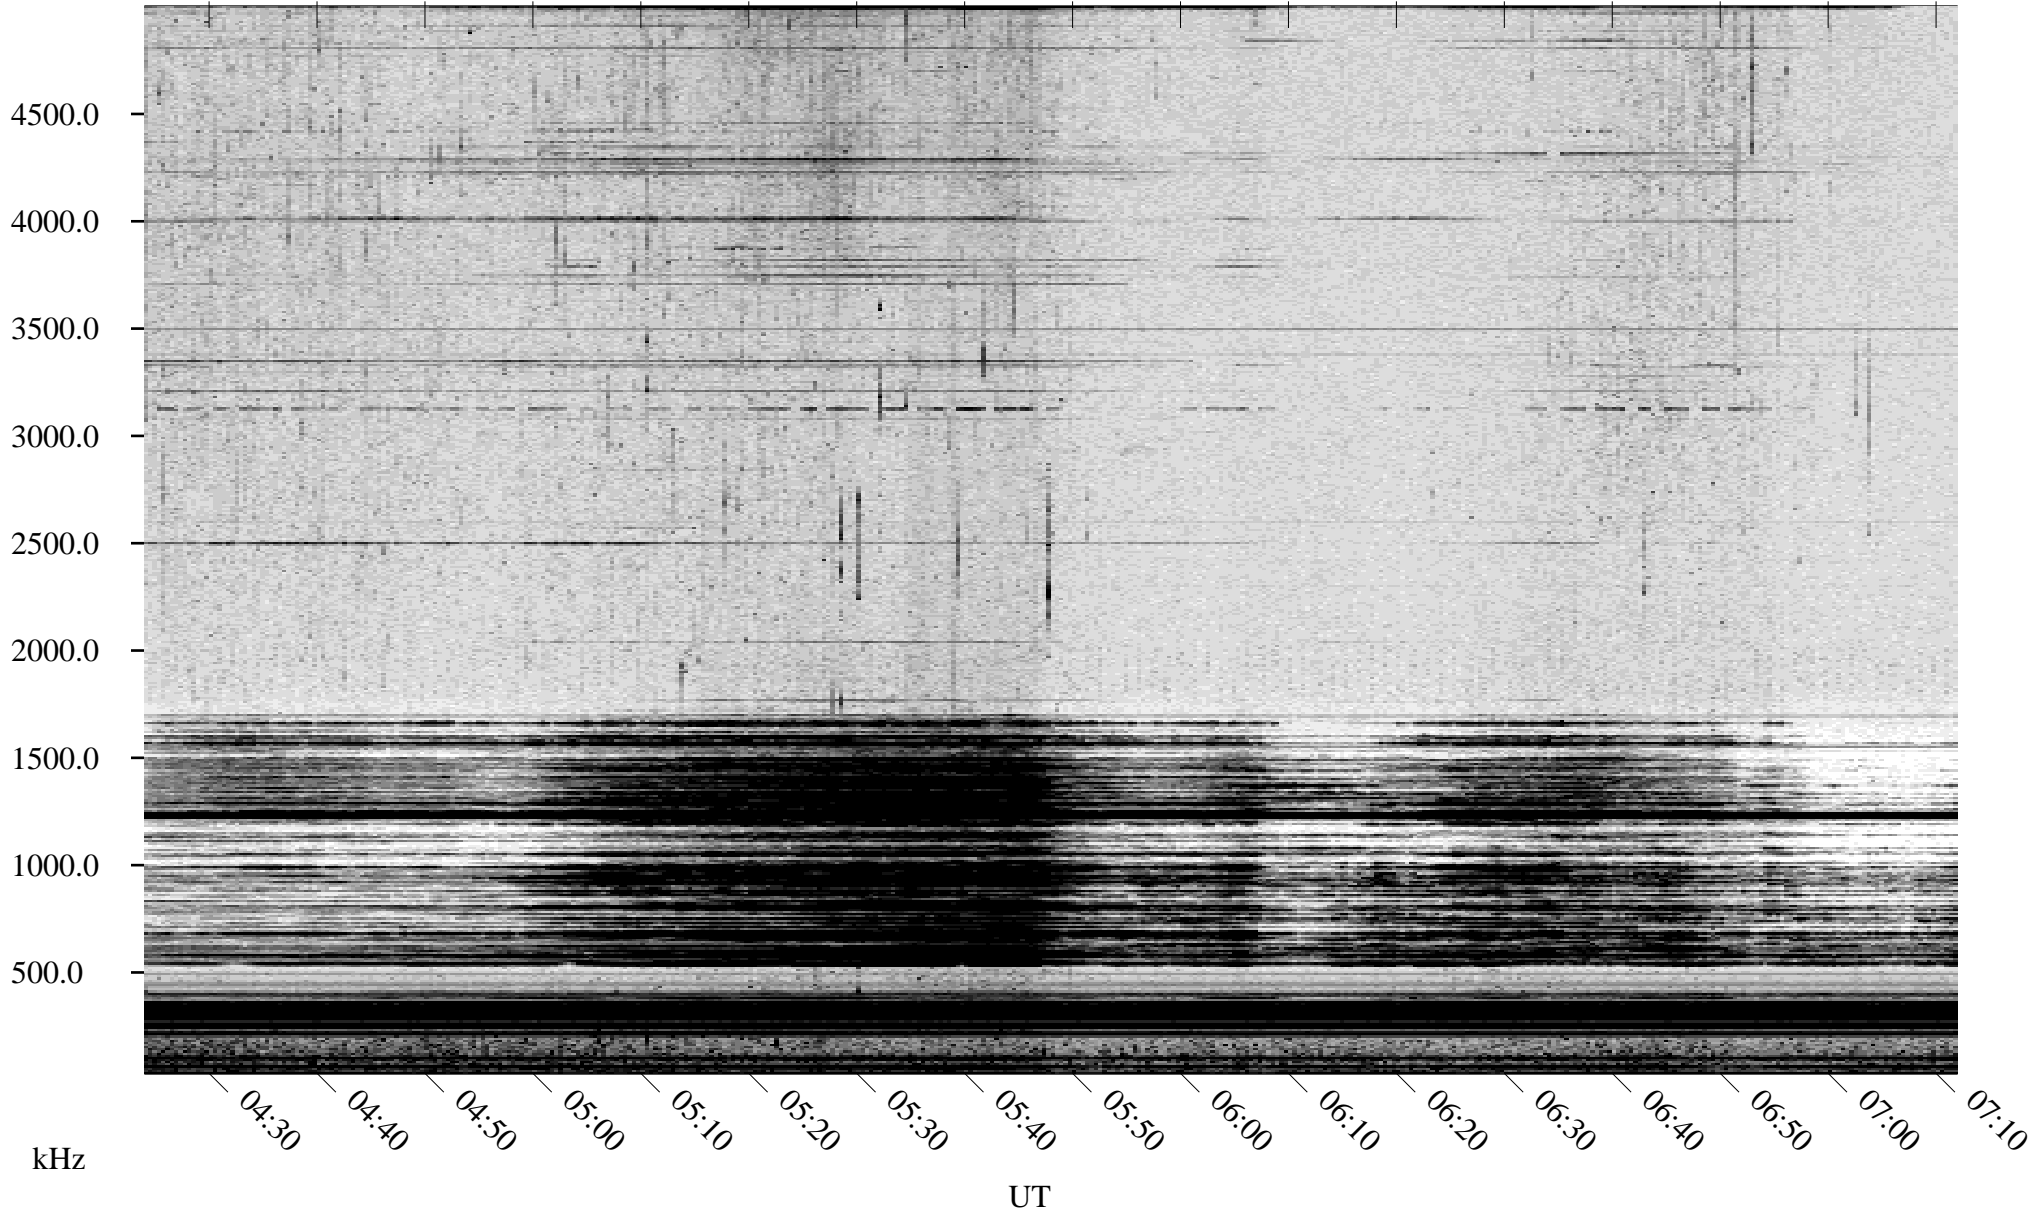

# 06/02/2003 Churchill, Manitoba

Linear Scale    Black = 161    White = 15

ch03152l.r01m max\_12

Page 3

# 06/02/2003 Churchill, Manitoba

Linear Scale    Black = 161    White = 15

ch03152l.r01m max\_12

Page 4