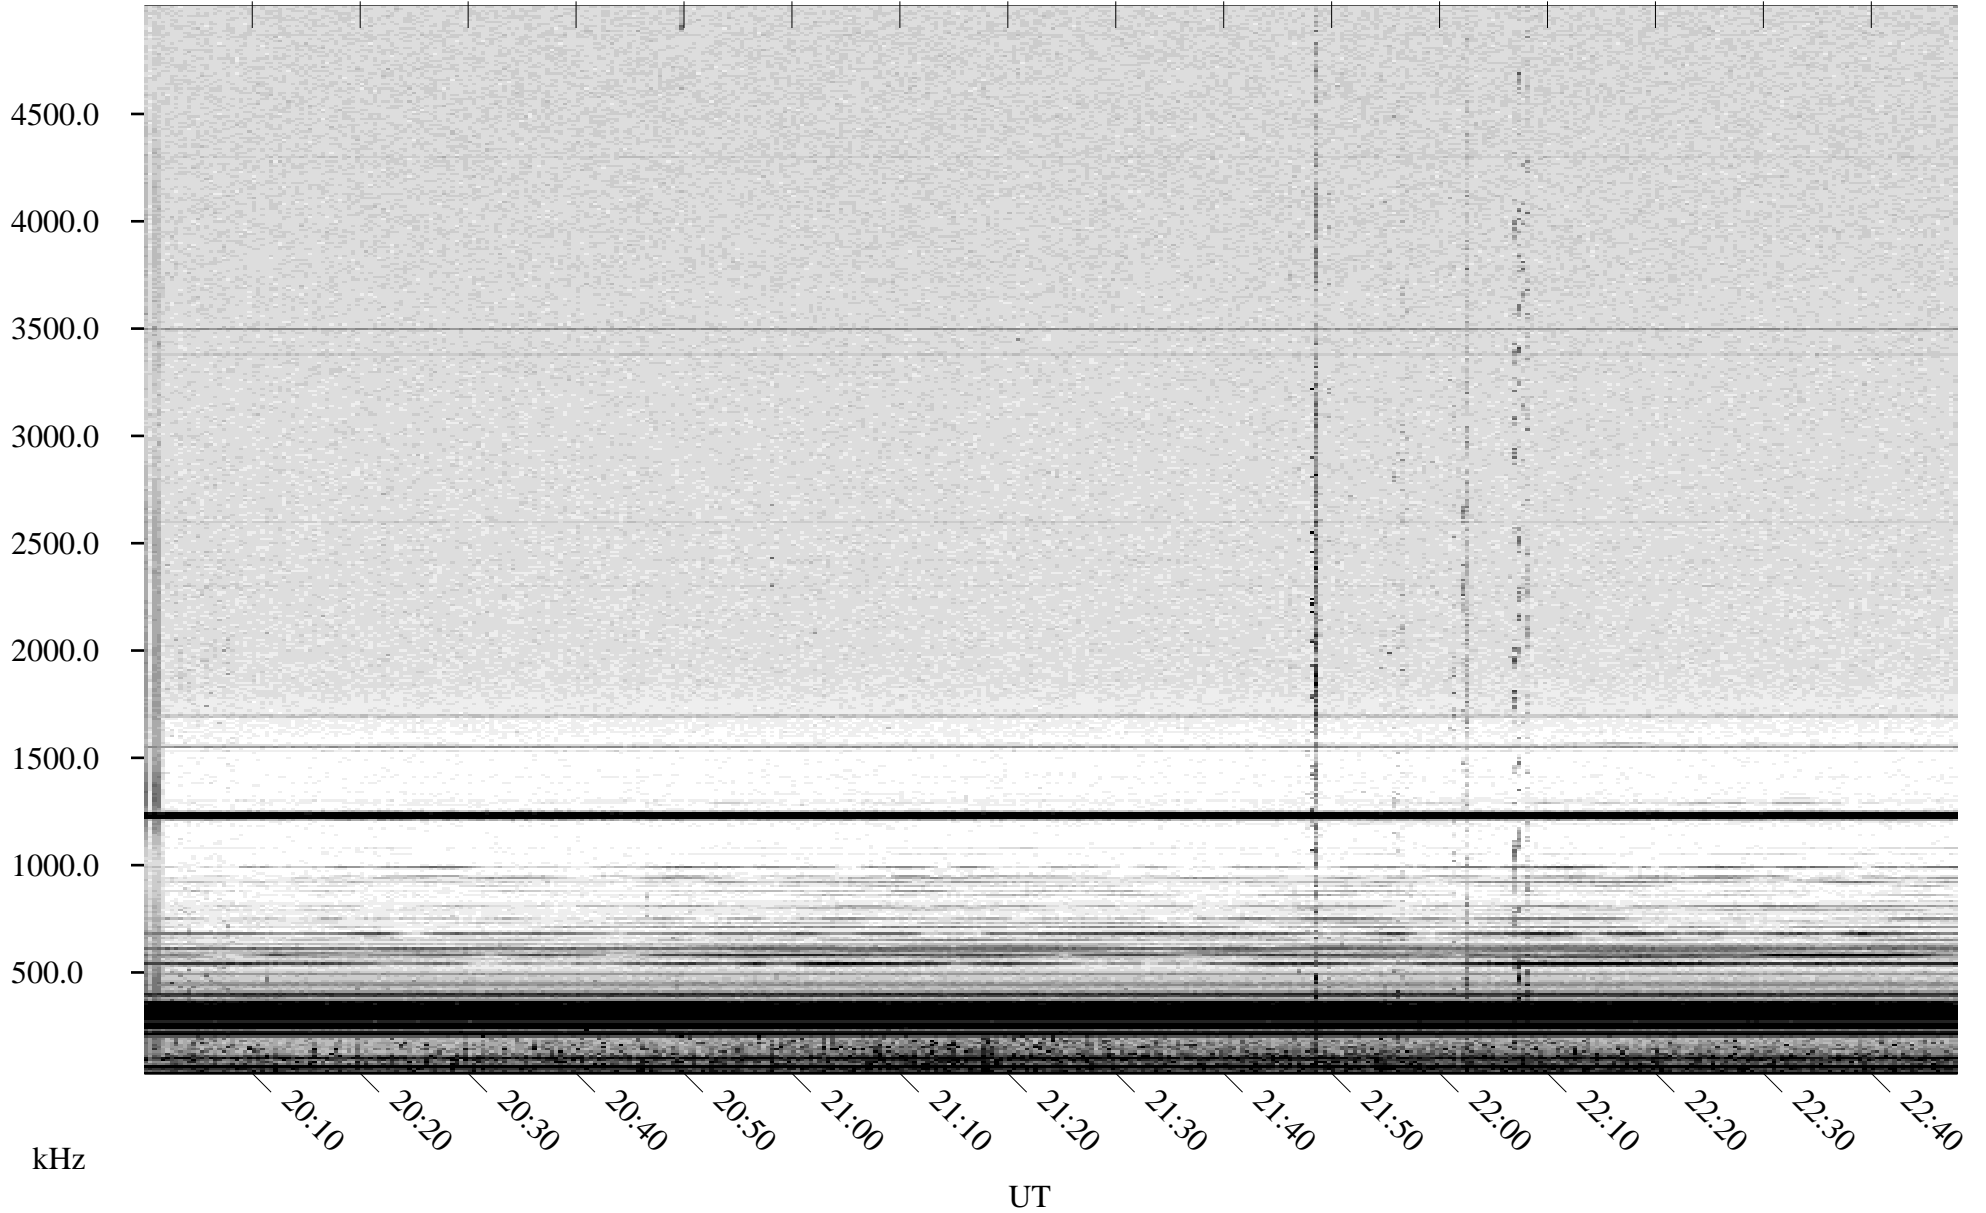

# 06/01/2003 Churchill, Manitoba

Linear Scale    Black = 161    White = 15

ch03152l.r01m max\_12

Page 1

# 06/01/2003 Churchill, Manitoba

Linear Scale    Black = 161    White = 15

ch03152l.r01m max\_12

Page 2

# 06/02/2003 Churchill, Manitoba

Linear Scale    Black = 161    White = 15

ch03152l.r01m max\_12

Page 3

# 06/02/2003 Churchill, Manitoba

Linear Scale    Black = 161    White = 15

ch03152l.r01m max\_12

Page 4