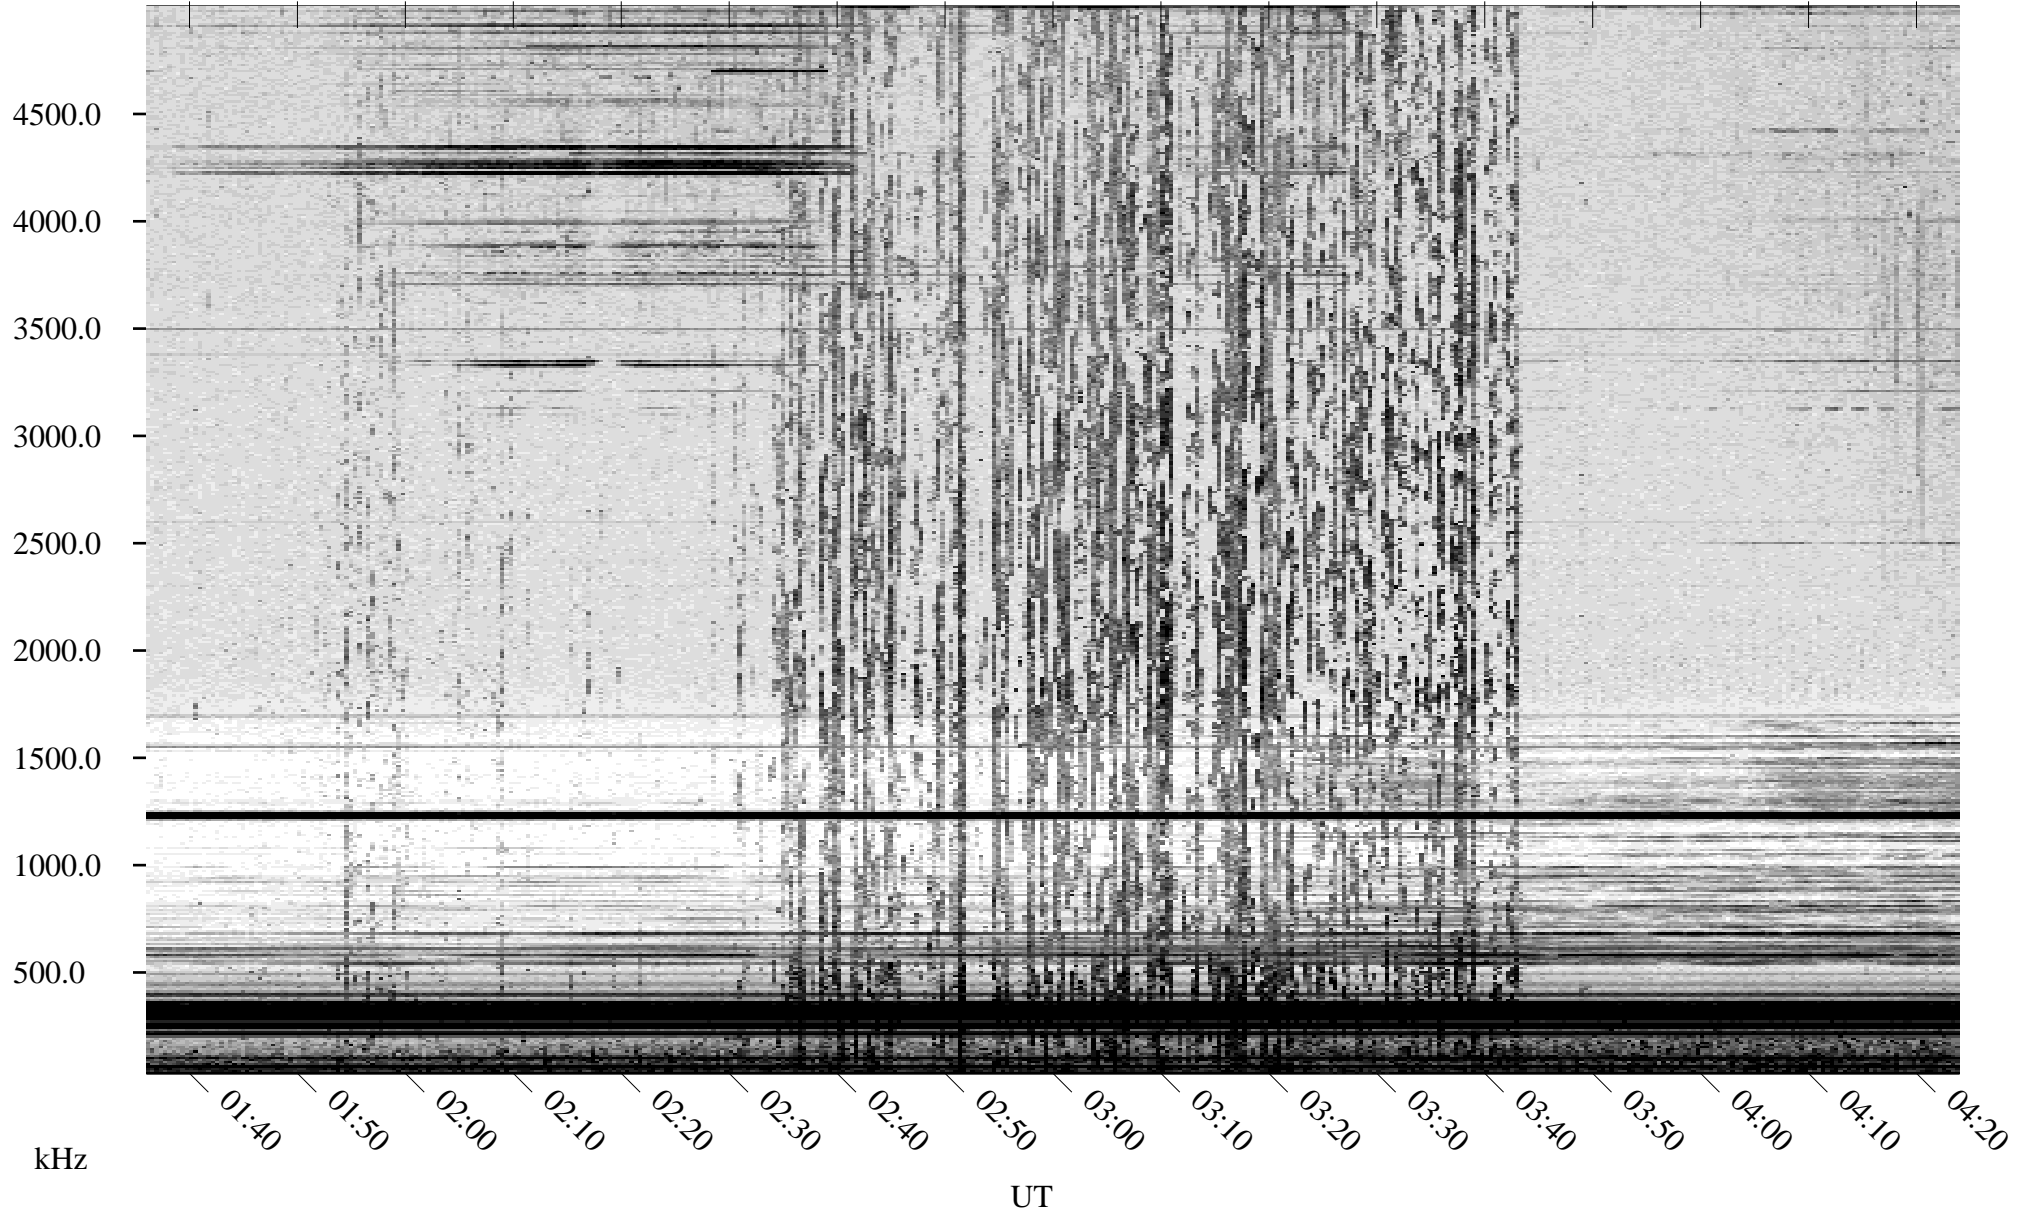

# 06/01/2003 Churchill, Manitoba

Linear Scale    Black = 161    White = 15

ch03152l.r01m max\_12

Page 1

# 06/01/2003 Churchill, Manitoba

Linear Scale    Black = 161    White = 15

ch03152l.r01m max\_12

Page 2

# 06/02/2003 Churchill, Manitoba

Linear Scale    Black = 161    White = 15

ch03152l.r01m max\_12

Page 3

# 06/02/2003 Churchill, Manitoba

Linear Scale    Black = 161    White = 15

ch03152l.r01m max\_12

Page 4