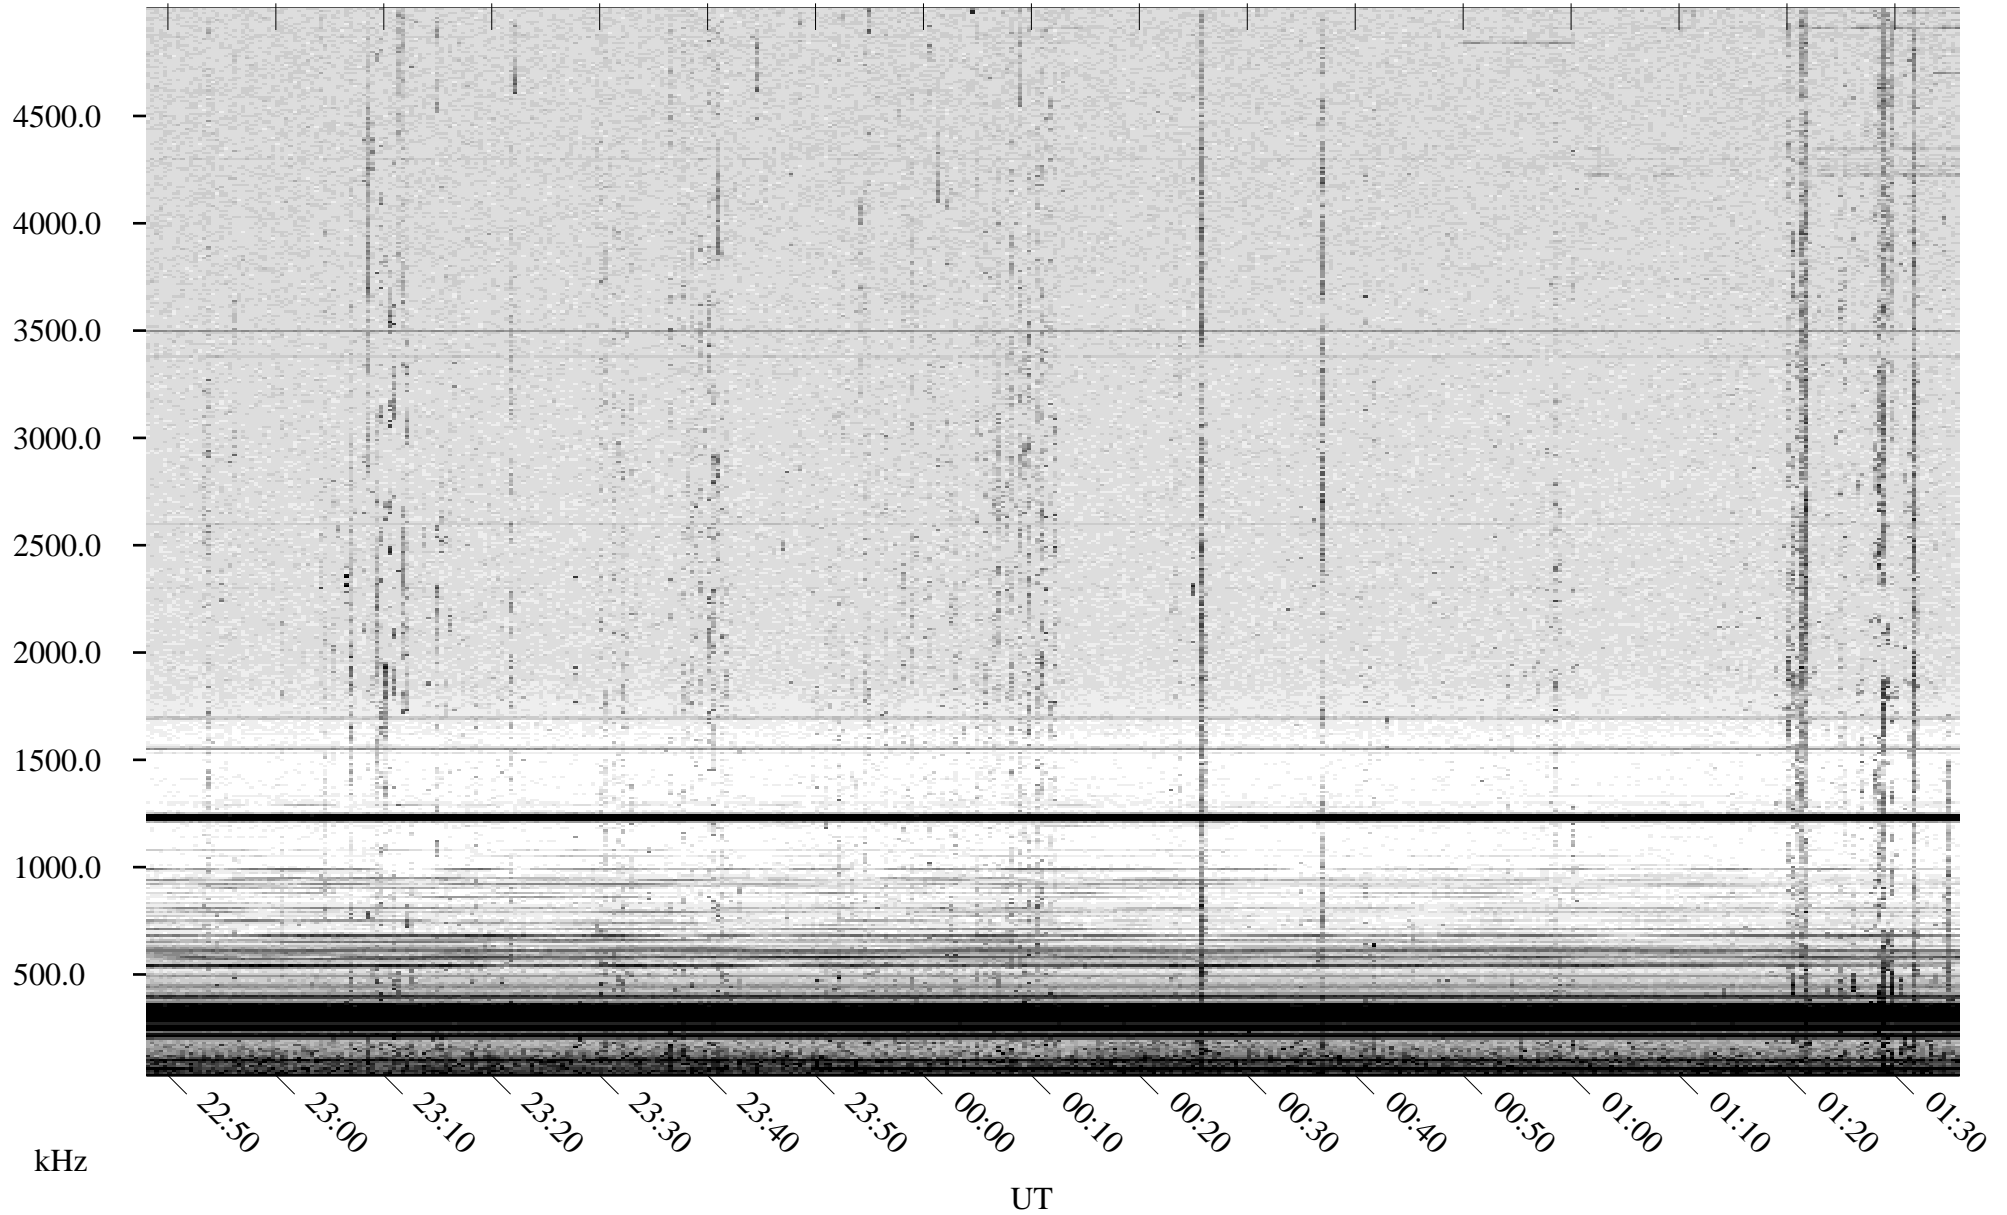

# 06/01/2003 Churchill, Manitoba

Linear Scale    Black = 161    White = 15

ch03152l.r01m max\_12

Page 1

# 06/01/2003 Churchill, Manitoba

Linear Scale    Black = 161    White = 15

ch03152l.r01m max\_12

Page 2

# 06/02/2003 Churchill, Manitoba

Linear Scale    Black = 161    White = 15

ch03152l.r01m max\_12

Page 3

# 06/02/2003 Churchill, Manitoba

Linear Scale    Black = 161    White = 15

ch03152l.r01m max\_12

Page 4