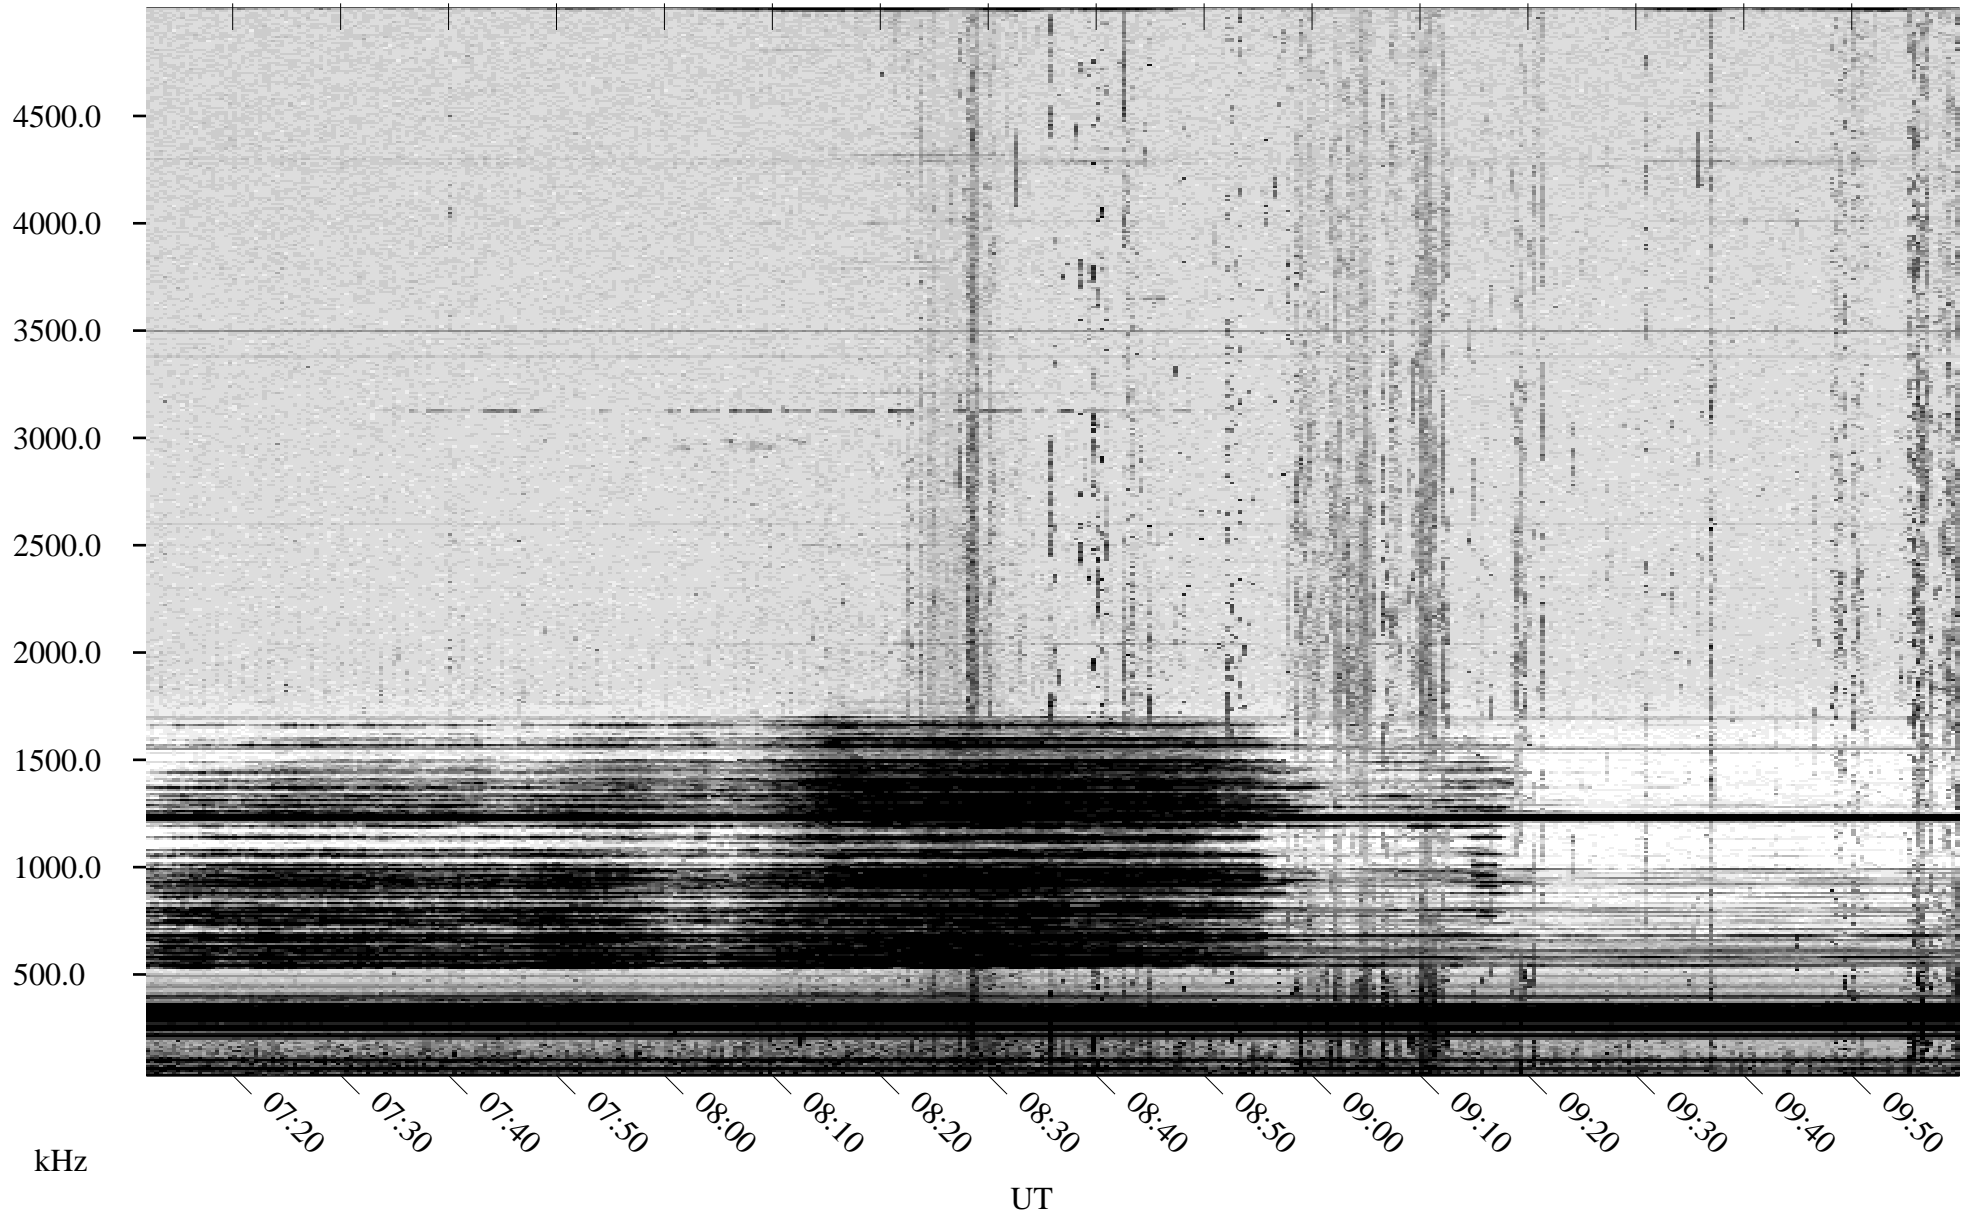

# 06/02/2003 Churchill, Manitoba

Linear Scale    Black = 161    White = 15

ch03152l.r01m max\_12

Page 4

# 06/02/2003 Churchill, Manitoba

Linear Scale    Black = 161    White = 15

ch03152l.r01m max\_12

Page 5