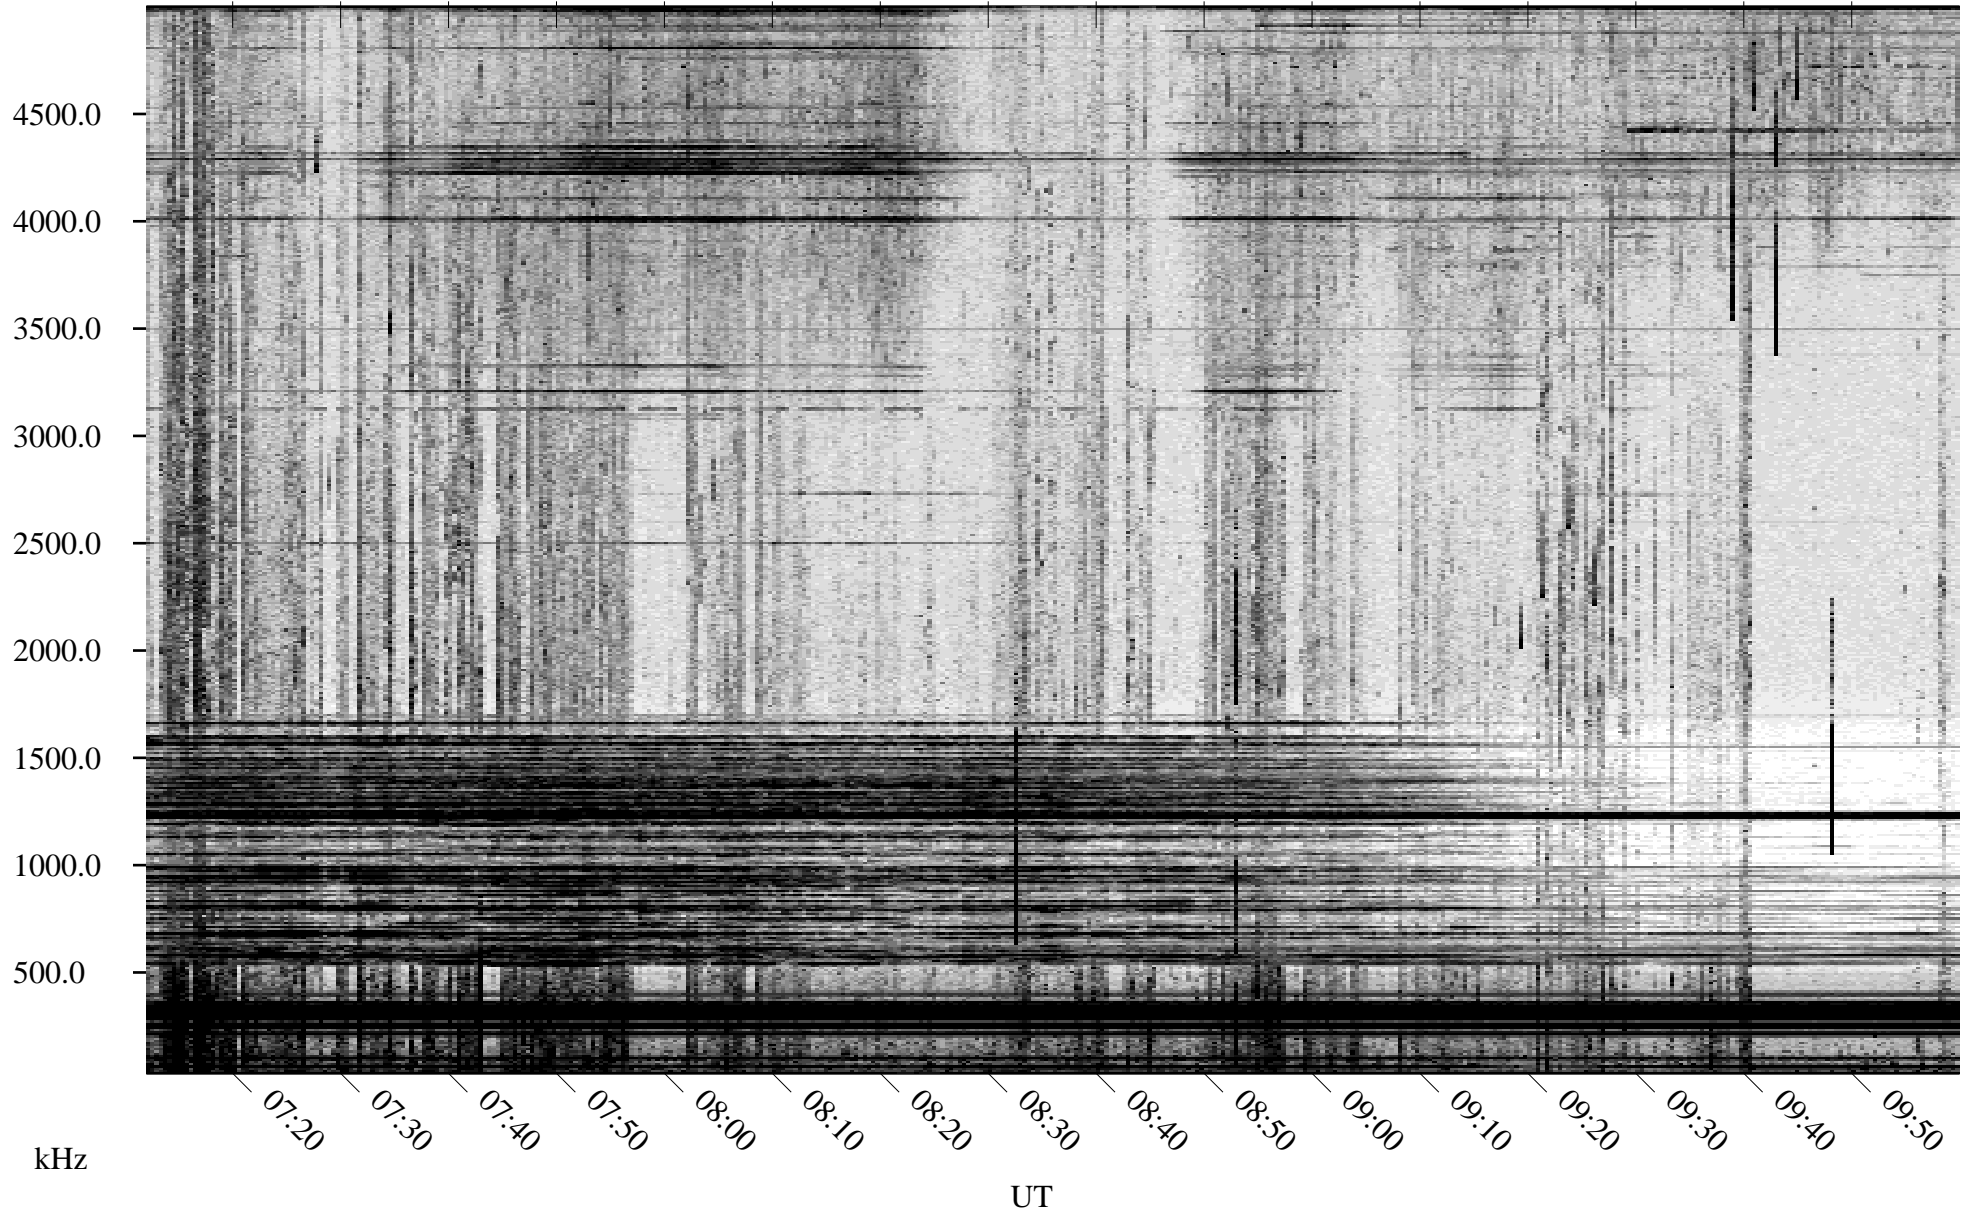

# 06/03/2003 Churchill, Manitoba

Linear Scale    Black = 161    White = 15

ch03153l.r00m max\_12

Page 4

# 06/03/2003 Churchill, Manitoba

Linear Scale    Black = 161    White = 15

ch03153l.r00m max\_12

Page 5

# 06/03/2003 Churchill, Manitoba

Linear Scale    Black = 161    White = 15

ch03153l.r00m max\_12

Page 6