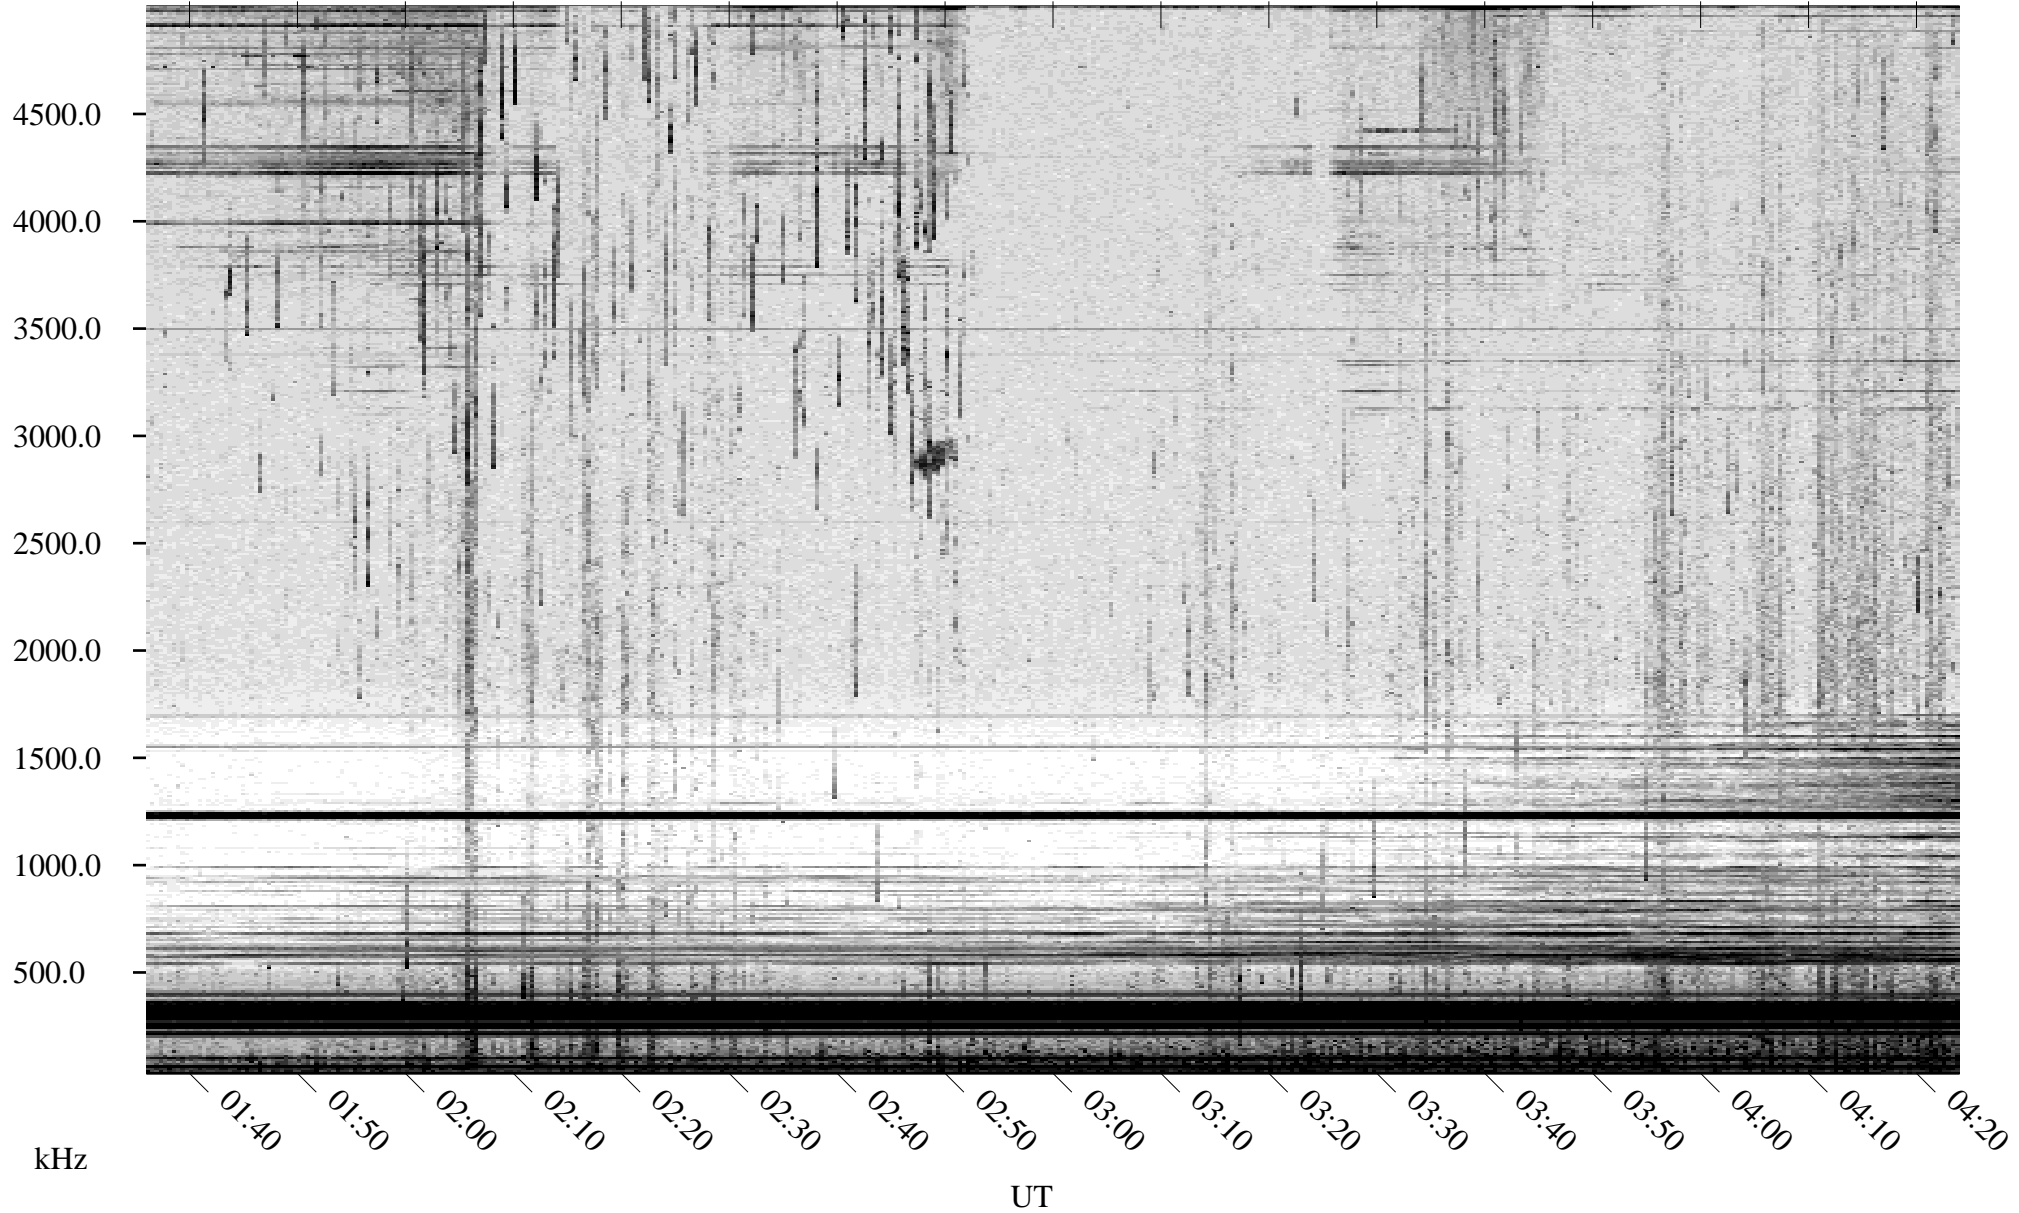

# 06/02/2003 Churchill, Manitoba

Linear Scale    Black = 161    White = 15

ch03153l.r00m max\_12

Page 1

# 06/02/2003 Churchill, Manitoba

Linear Scale    Black = 161    White = 15

ch03153l.r00m max\_12

Page 2

# 06/03/2003 Churchill, Manitoba

Linear Scale Black = 161 White = 15

ch03153l.r00m max\_12

Page 3

# 06/03/2003 Churchill, Manitoba

Linear Scale    Black = 161    White = 15

ch03153l.r00m max\_12

Page 4