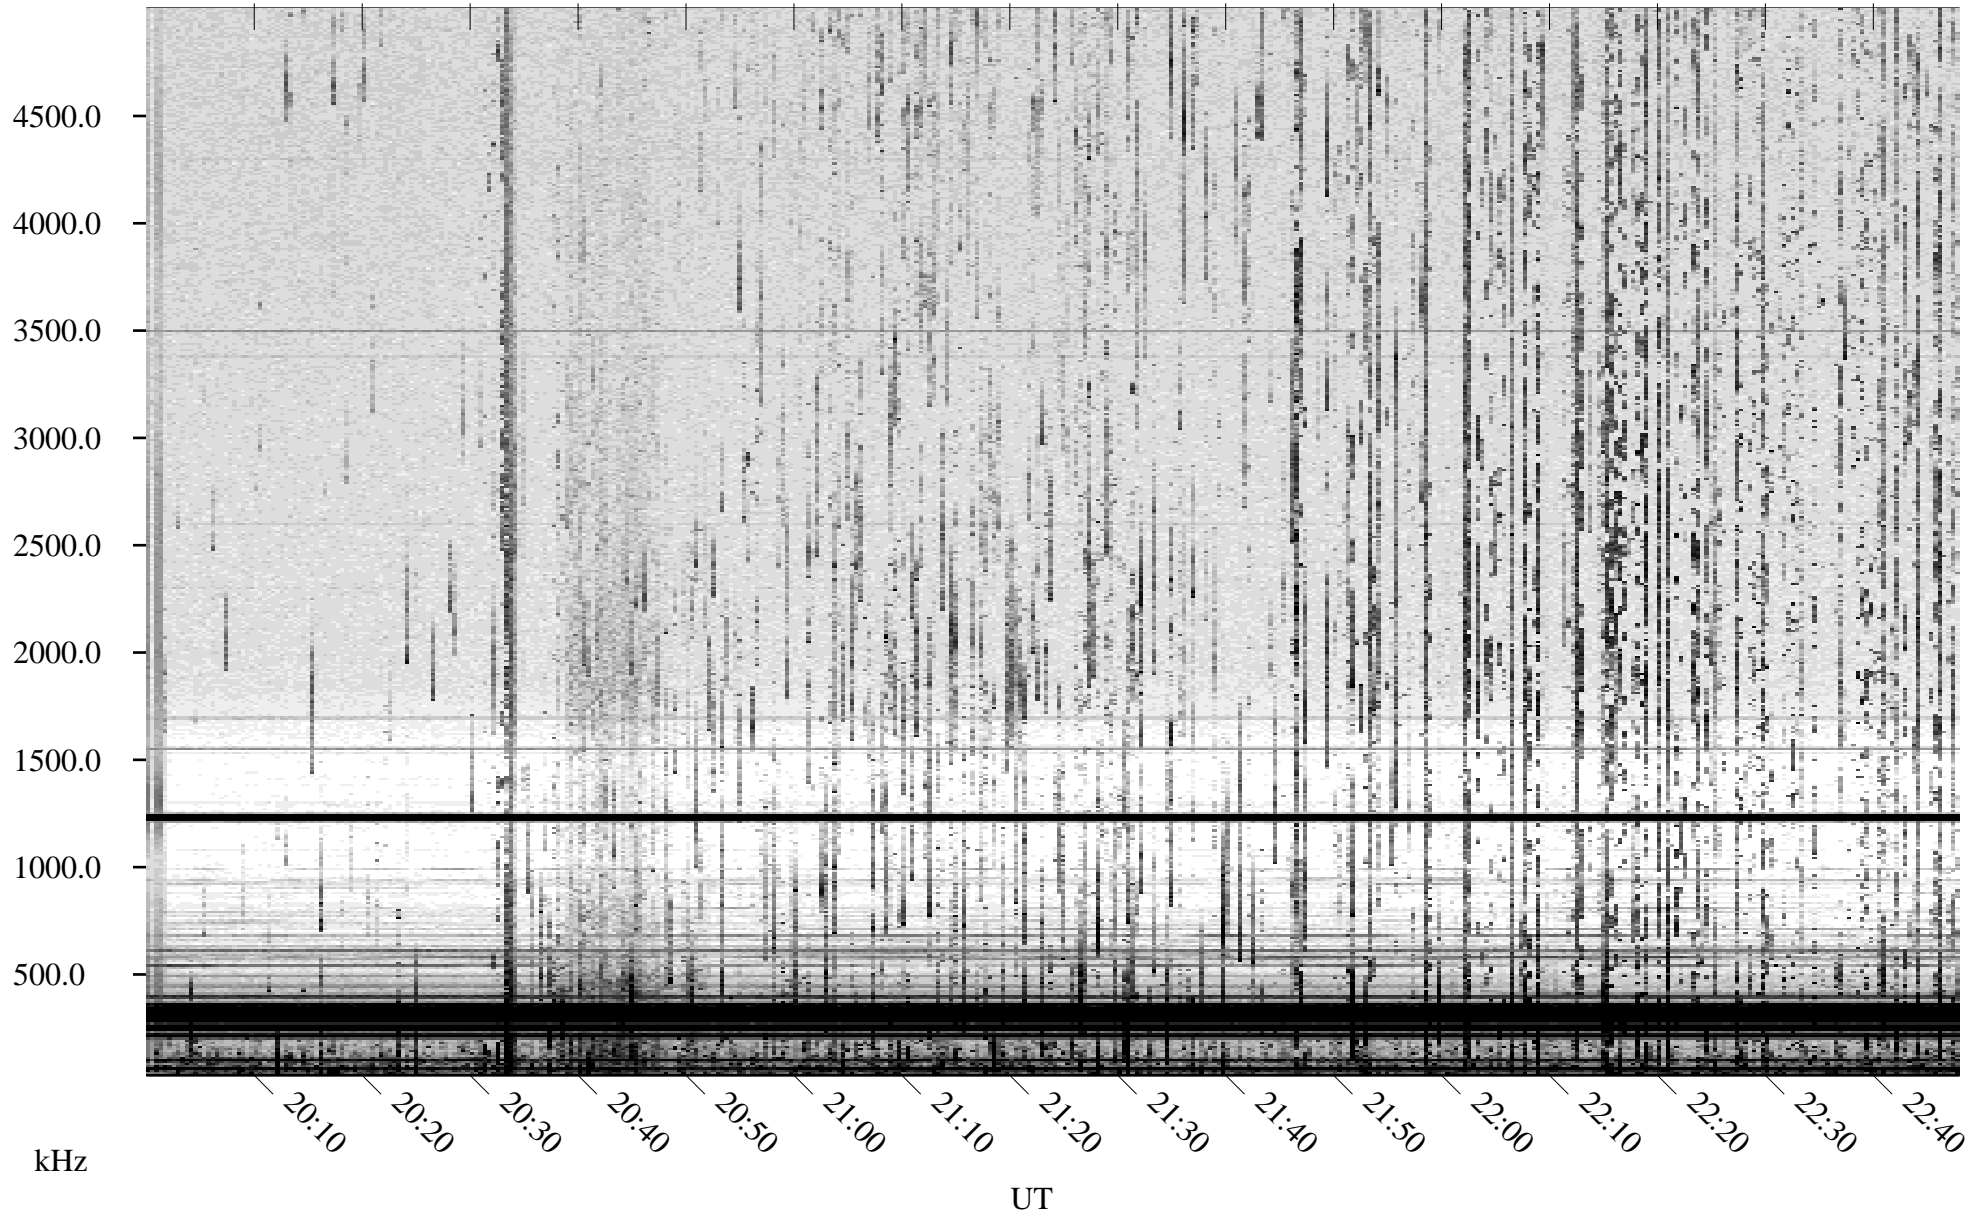

# 06/02/2003 Churchill, Manitoba

Linear Scale    Black = 161    White = 15

ch03153l.r00m max\_12

Page 1

# 06/02/2003 Churchill, Manitoba

Linear Scale    Black = 161    White = 15

ch03153l.r00m max\_12

Page 2

# 06/03/2003 Churchill, Manitoba

Linear Scale Black = 161 White = 15

ch03153l.r00m max\_12

Page 3

# 06/03/2003 Churchill, Manitoba

Linear Scale    Black = 161    White = 15

ch03153l.r00m max\_12

Page 4