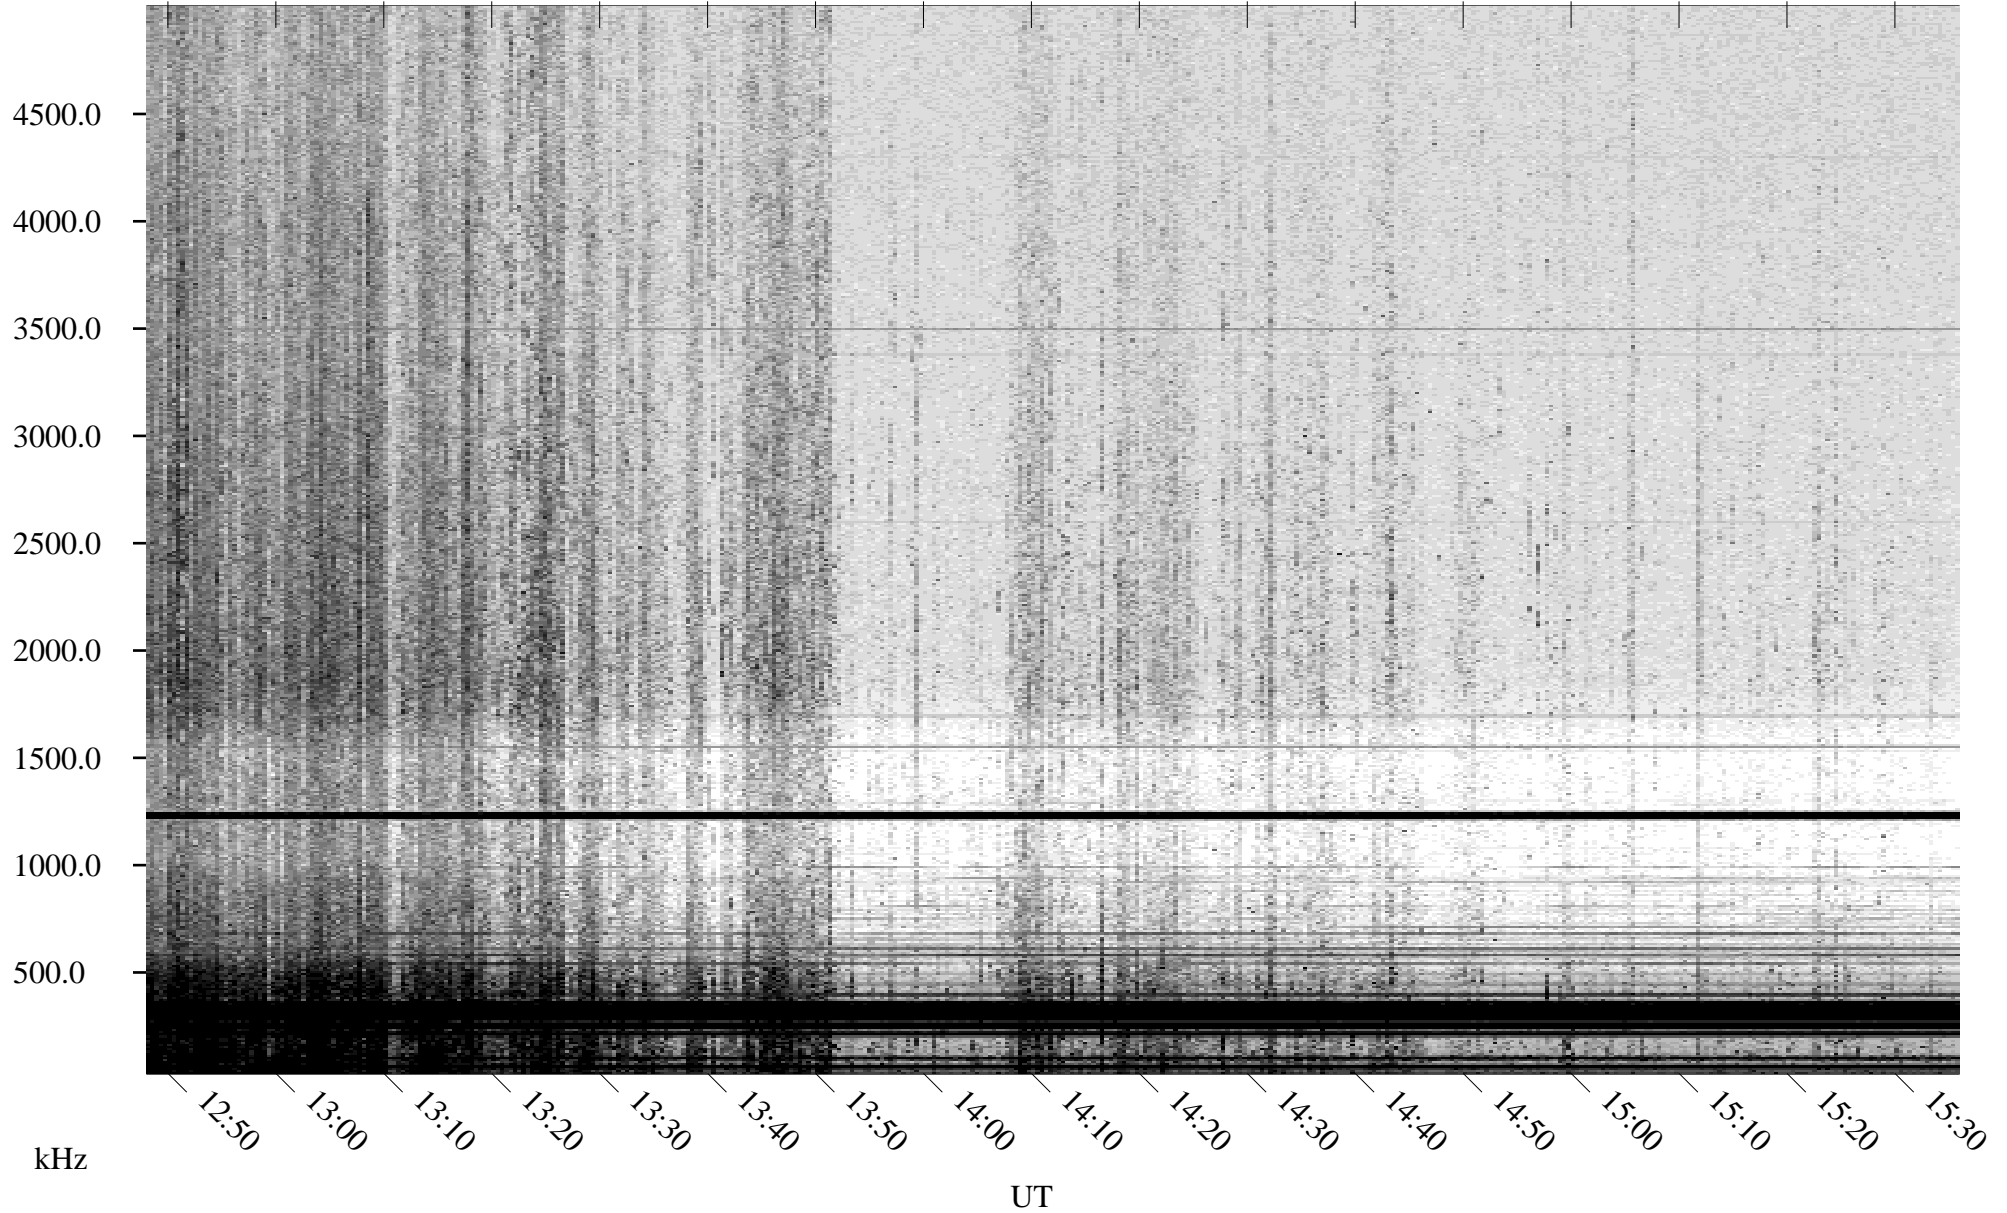

# 06/03/2003 Churchill, Manitoba

Linear Scale    Black = 161    White = 15

ch03153l.r00m max\_12

Page 5

# 06/03/2003 Churchill, Manitoba

Linear Scale    Black = 161    White = 15

ch03153l.r00m max\_12

Page 6

# 06/03/2003 Churchill, Manitoba

Linear Scale    Black = 161    White = 15

ch03153l.r00m max\_12

Page 7

# 06/03/2003 Churchill, Manitoba

Linear Scale    Black = 161    White = 15

ch03153l.r00m max\_12