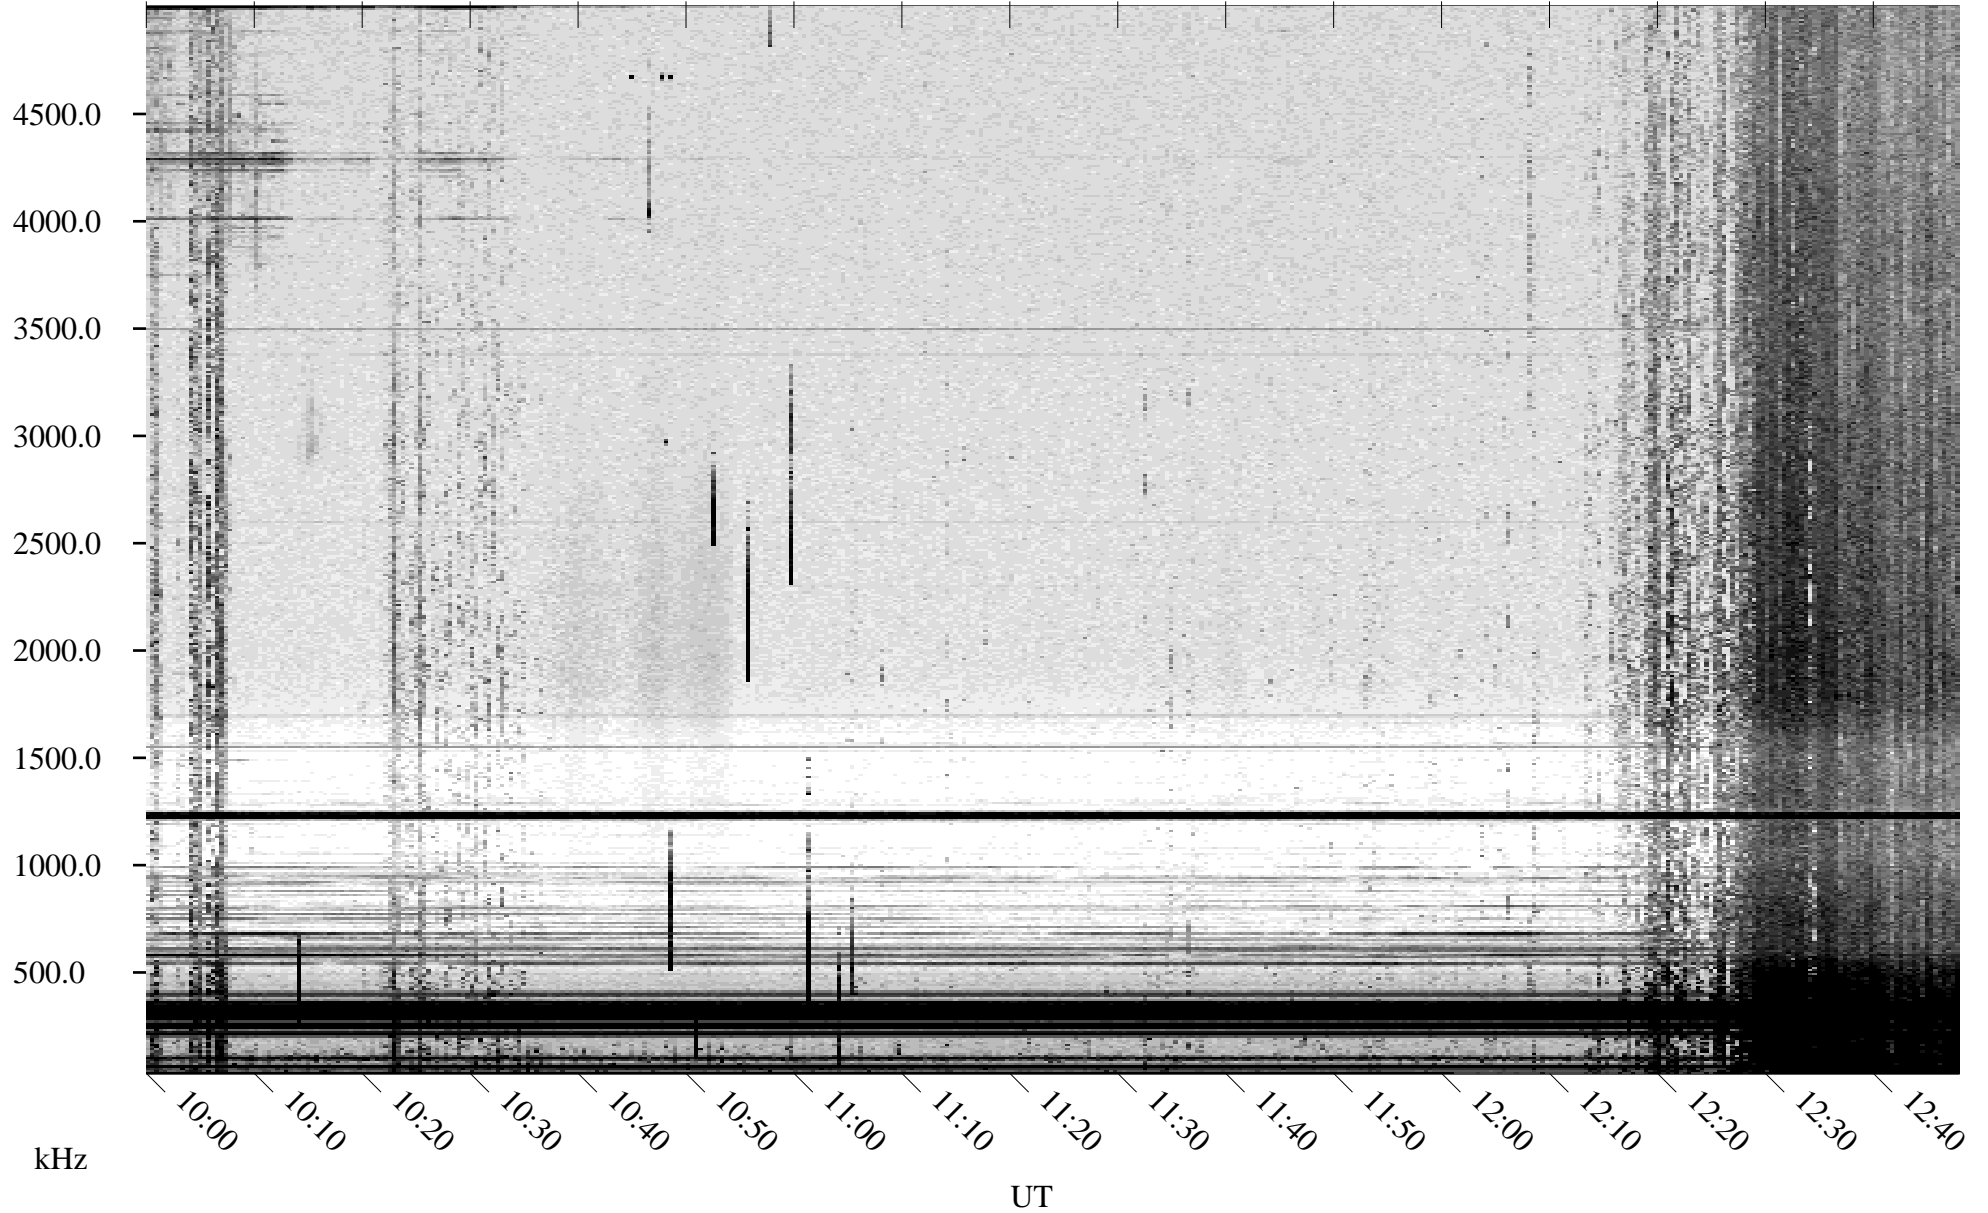

# 06/03/2003 Churchill, Manitoba

Linear Scale    Black = 161    White = 15

ch03153l.r00m max\_12

Page 5

# 06/03/2003 Churchill, Manitoba

Linear Scale    Black = 161    White = 15

ch03153l.r00m max\_12

Page 6

# 06/03/2003 Churchill, Manitoba

Linear Scale    Black = 161    White = 15

ch03153l.r00m max\_12

Page 7

# 06/03/2003 Churchill, Manitoba

Linear Scale    Black = 161    White = 15

ch03153l.r00m max\_12