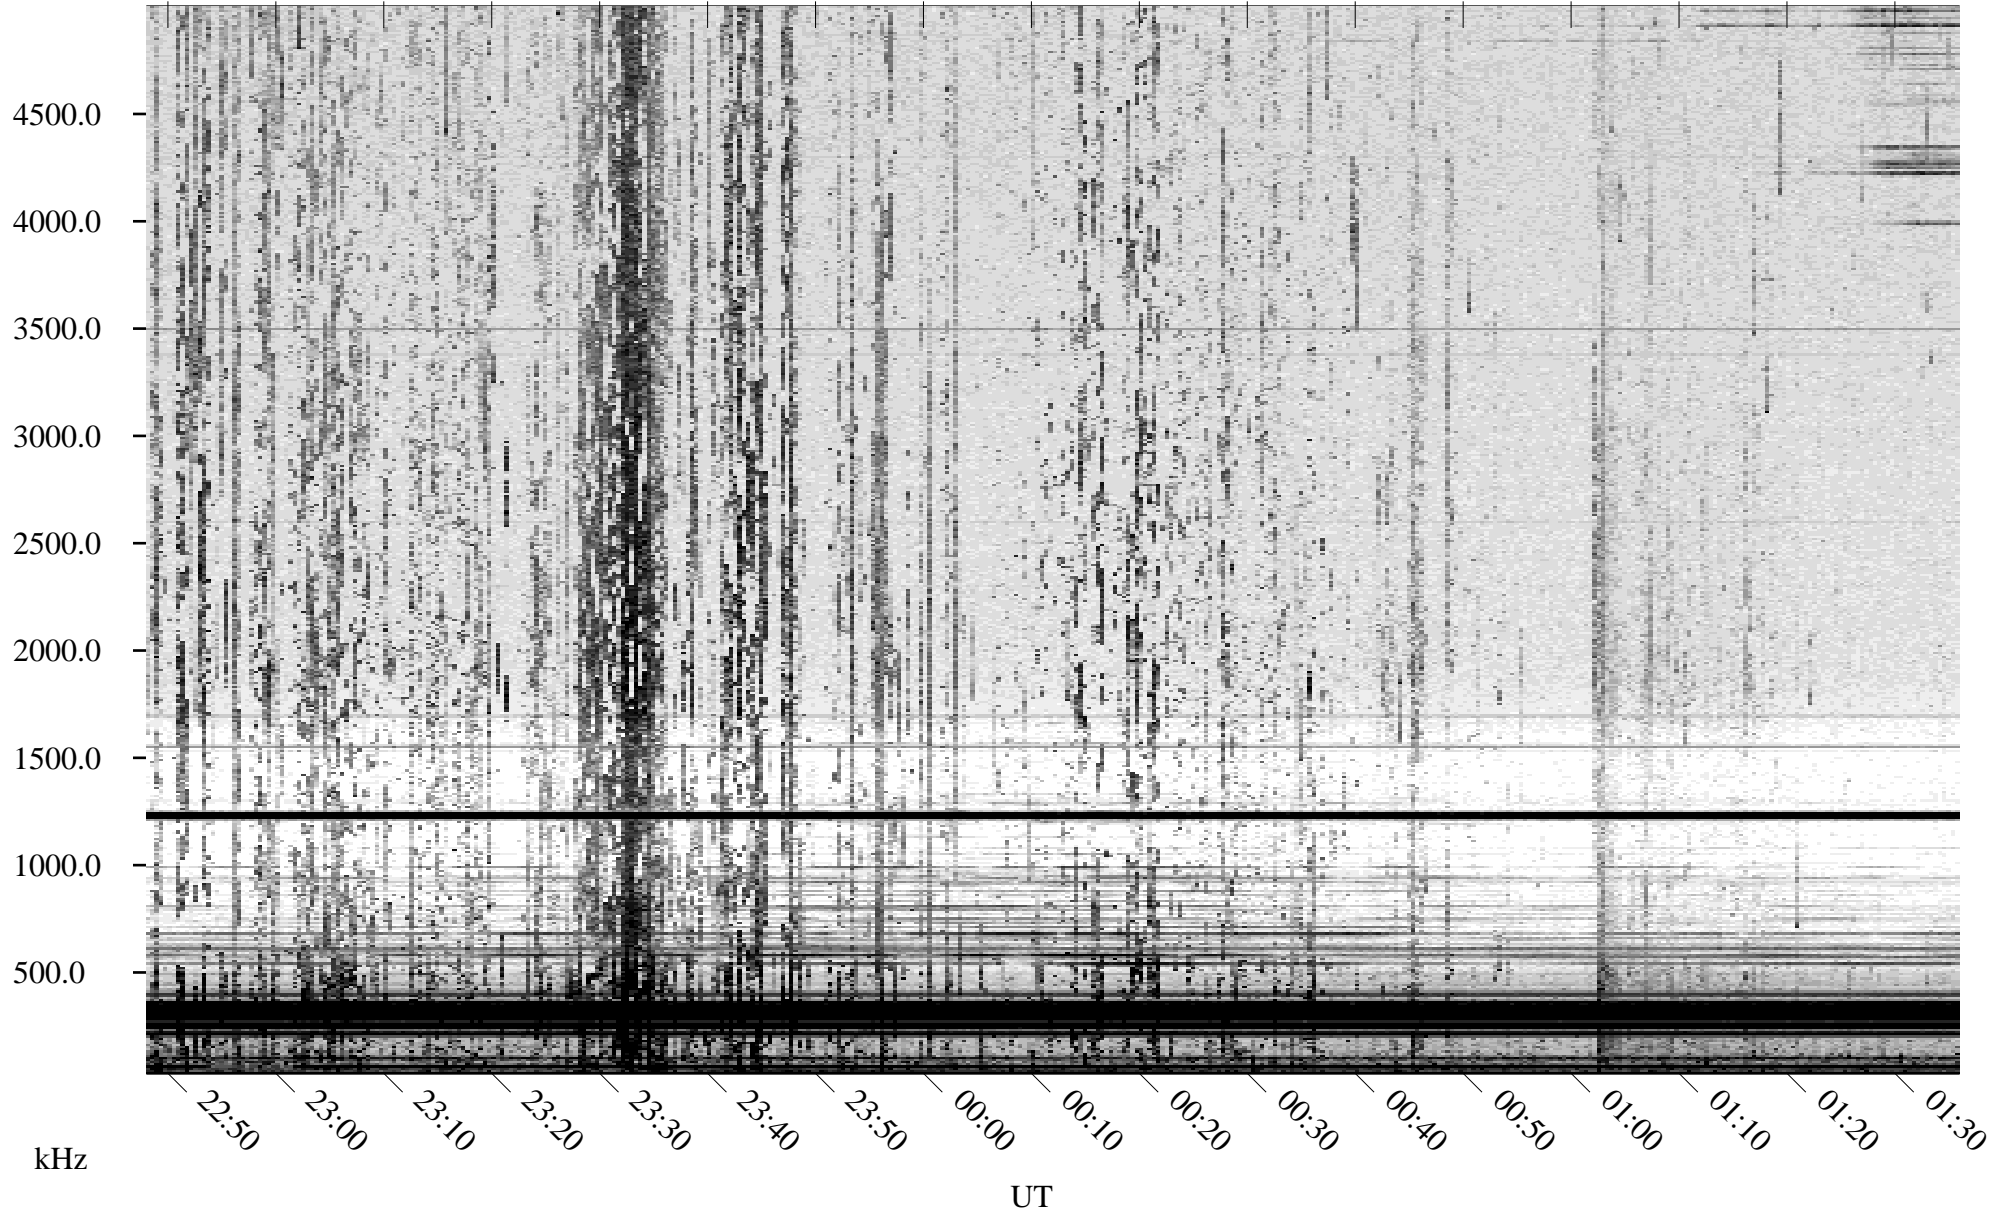

# 06/02/2003 Churchill, Manitoba

Linear Scale    Black = 161    White = 15

ch03153l.r00m max\_12

Page 1

# 06/02/2003 Churchill, Manitoba

Linear Scale    Black = 161    White = 15

ch03153l.r00m max\_12

Page 2

# 06/03/2003 Churchill, Manitoba

Linear Scale Black = 161 White = 15

ch03153l.r00m max\_12

Page 3

# 06/03/2003 Churchill, Manitoba

Linear Scale    Black = 161    White = 15

ch03153l.r00m max\_12

Page 4