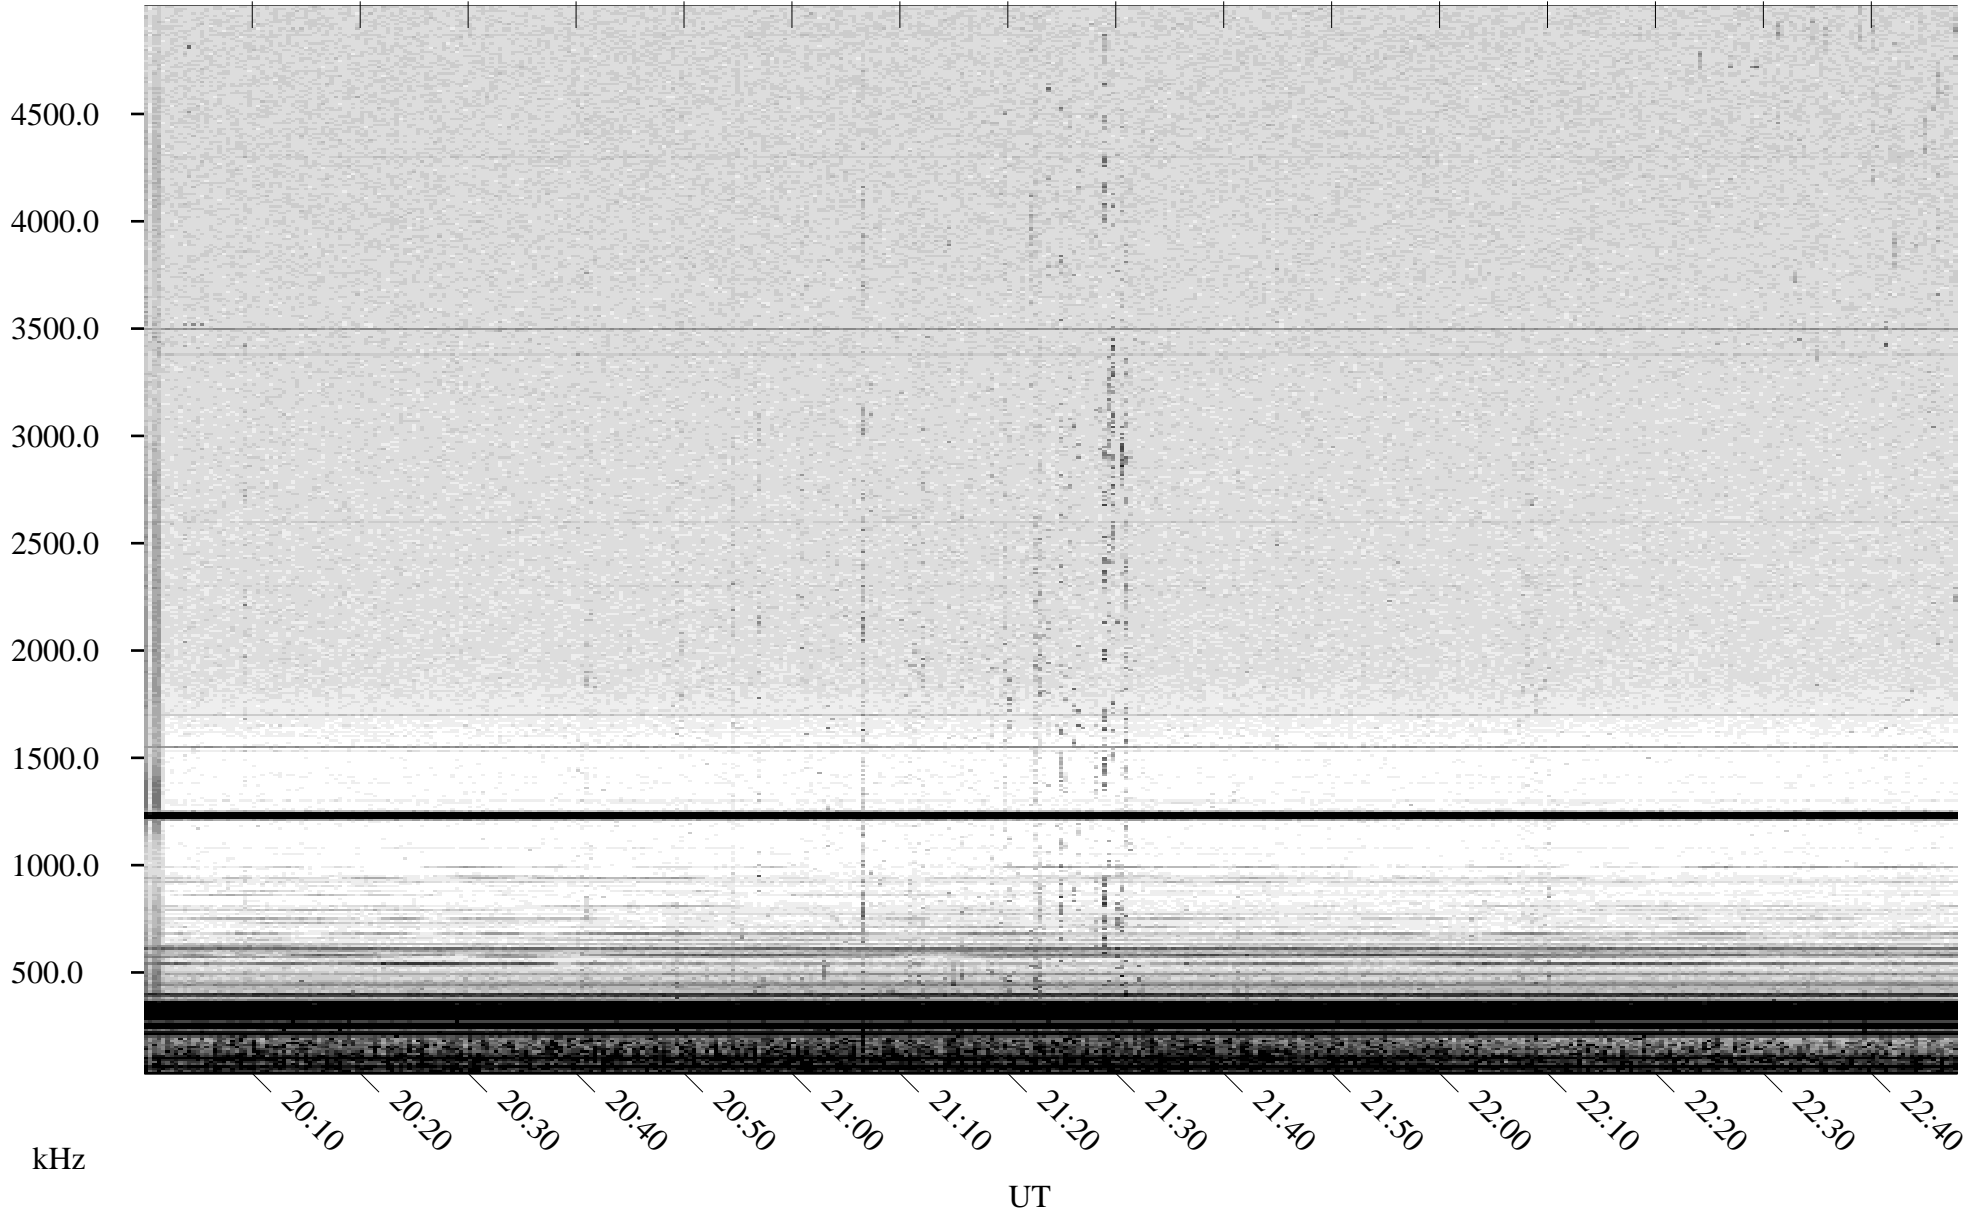

# 06/05/2003 Churchill, Manitoba

Linear Scale    Black = 161    White = 15

ch03156l.z00m max\_12

Page 1

# 06/05/2003 Churchill, Manitoba

Linear Scale    Black = 161    White = 15

ch03156l.z00m max\_12

Page 2

# 06/06/2003 Churchill, Manitoba

Linear Scale    Black = 161    White = 15

ch03156l.z00m max\_12

Page 3

# 06/06/2003 Churchill, Manitoba

Linear Scale    Black = 161    White = 15

ch03156l.z00m max\_12

Page 4