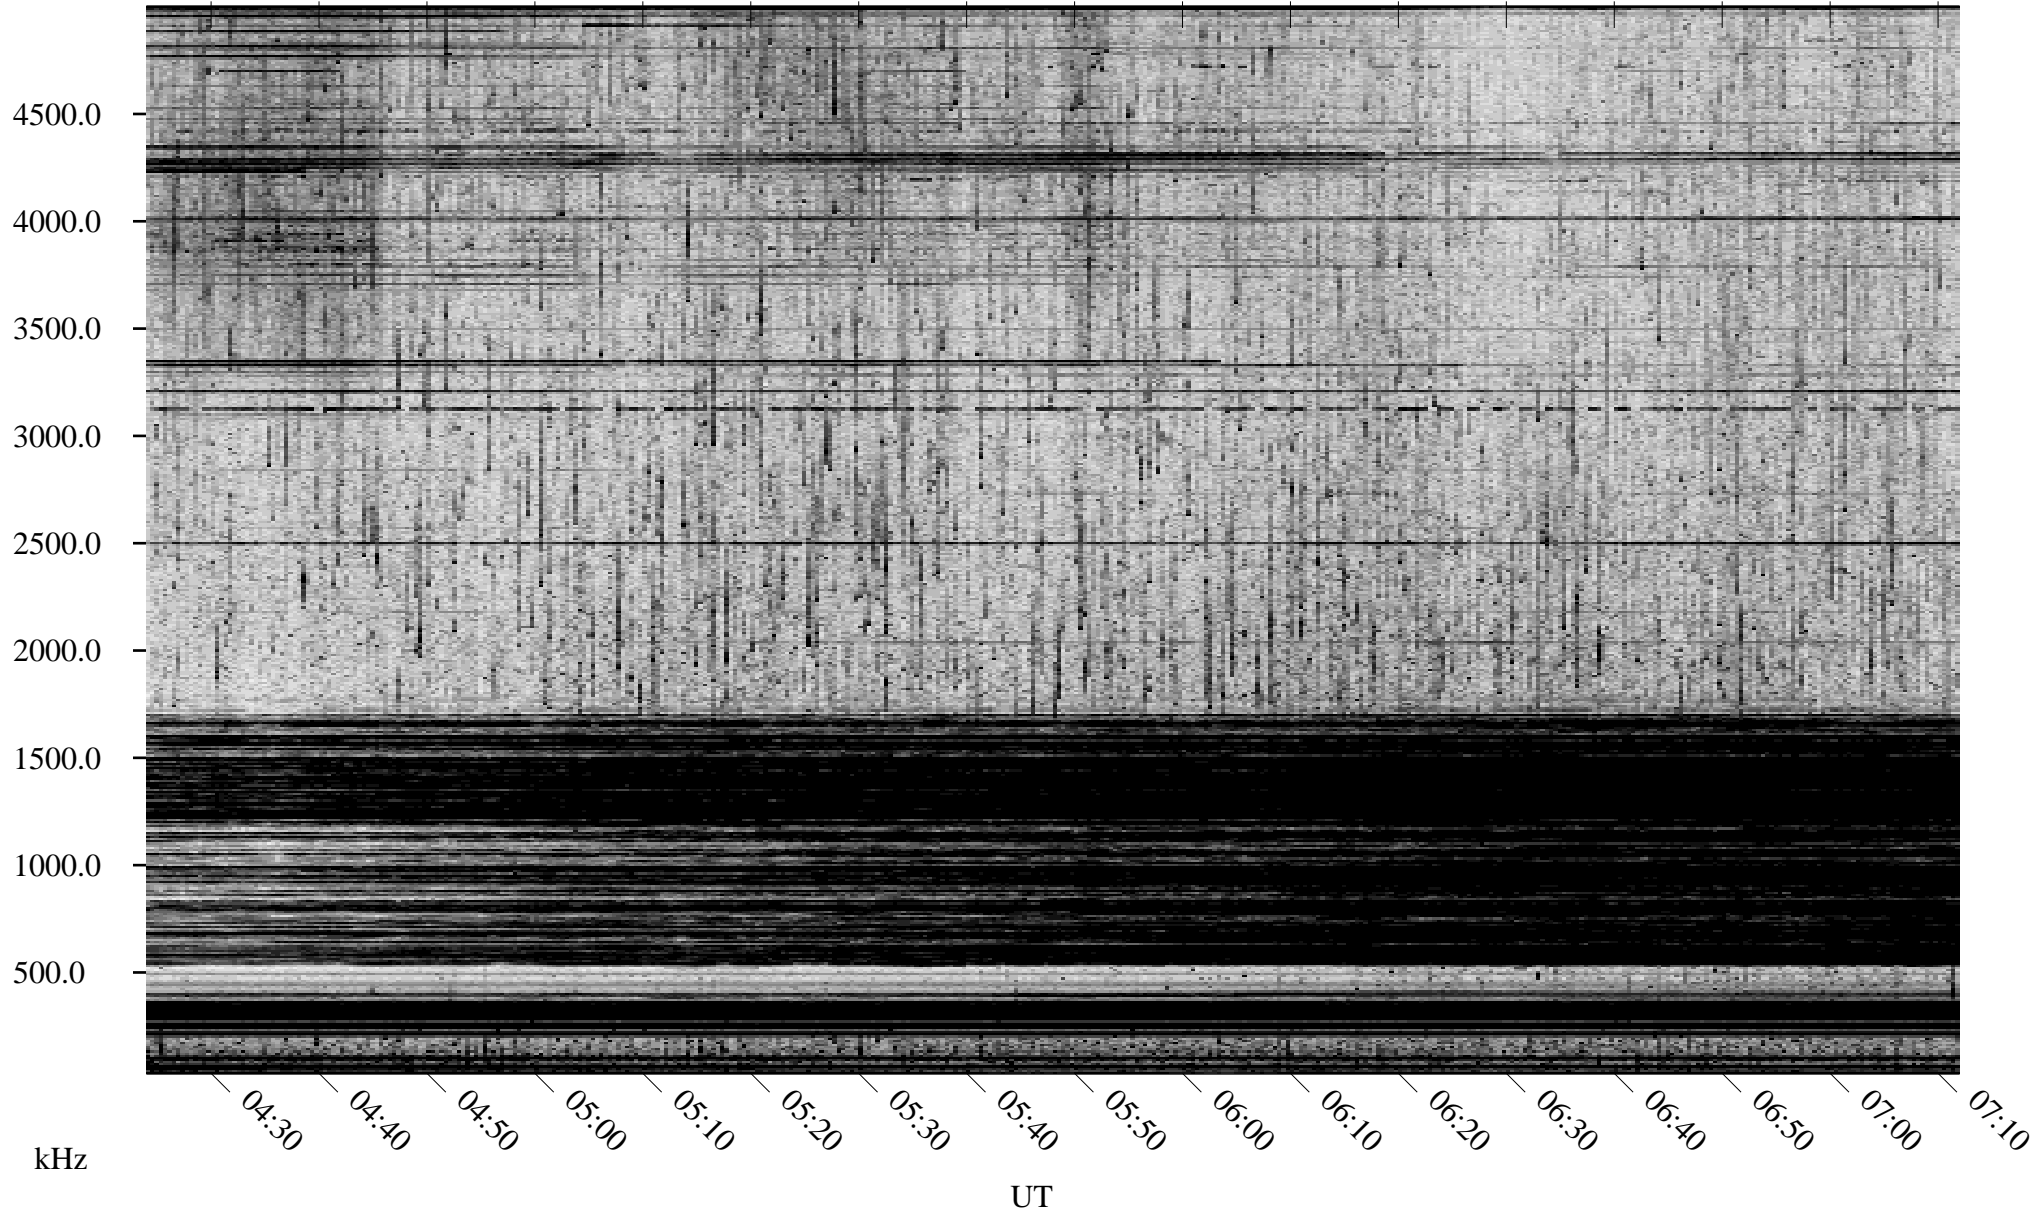

# 06/06/2003 Churchill, Manitoba

Linear Scale    Black = 161    White = 15

ch03156l.z00m max\_12

Page 3

# 06/06/2003 Churchill, Manitoba

Linear Scale    Black = 161    White = 15

ch03156l.z00m max\_12

Page 4