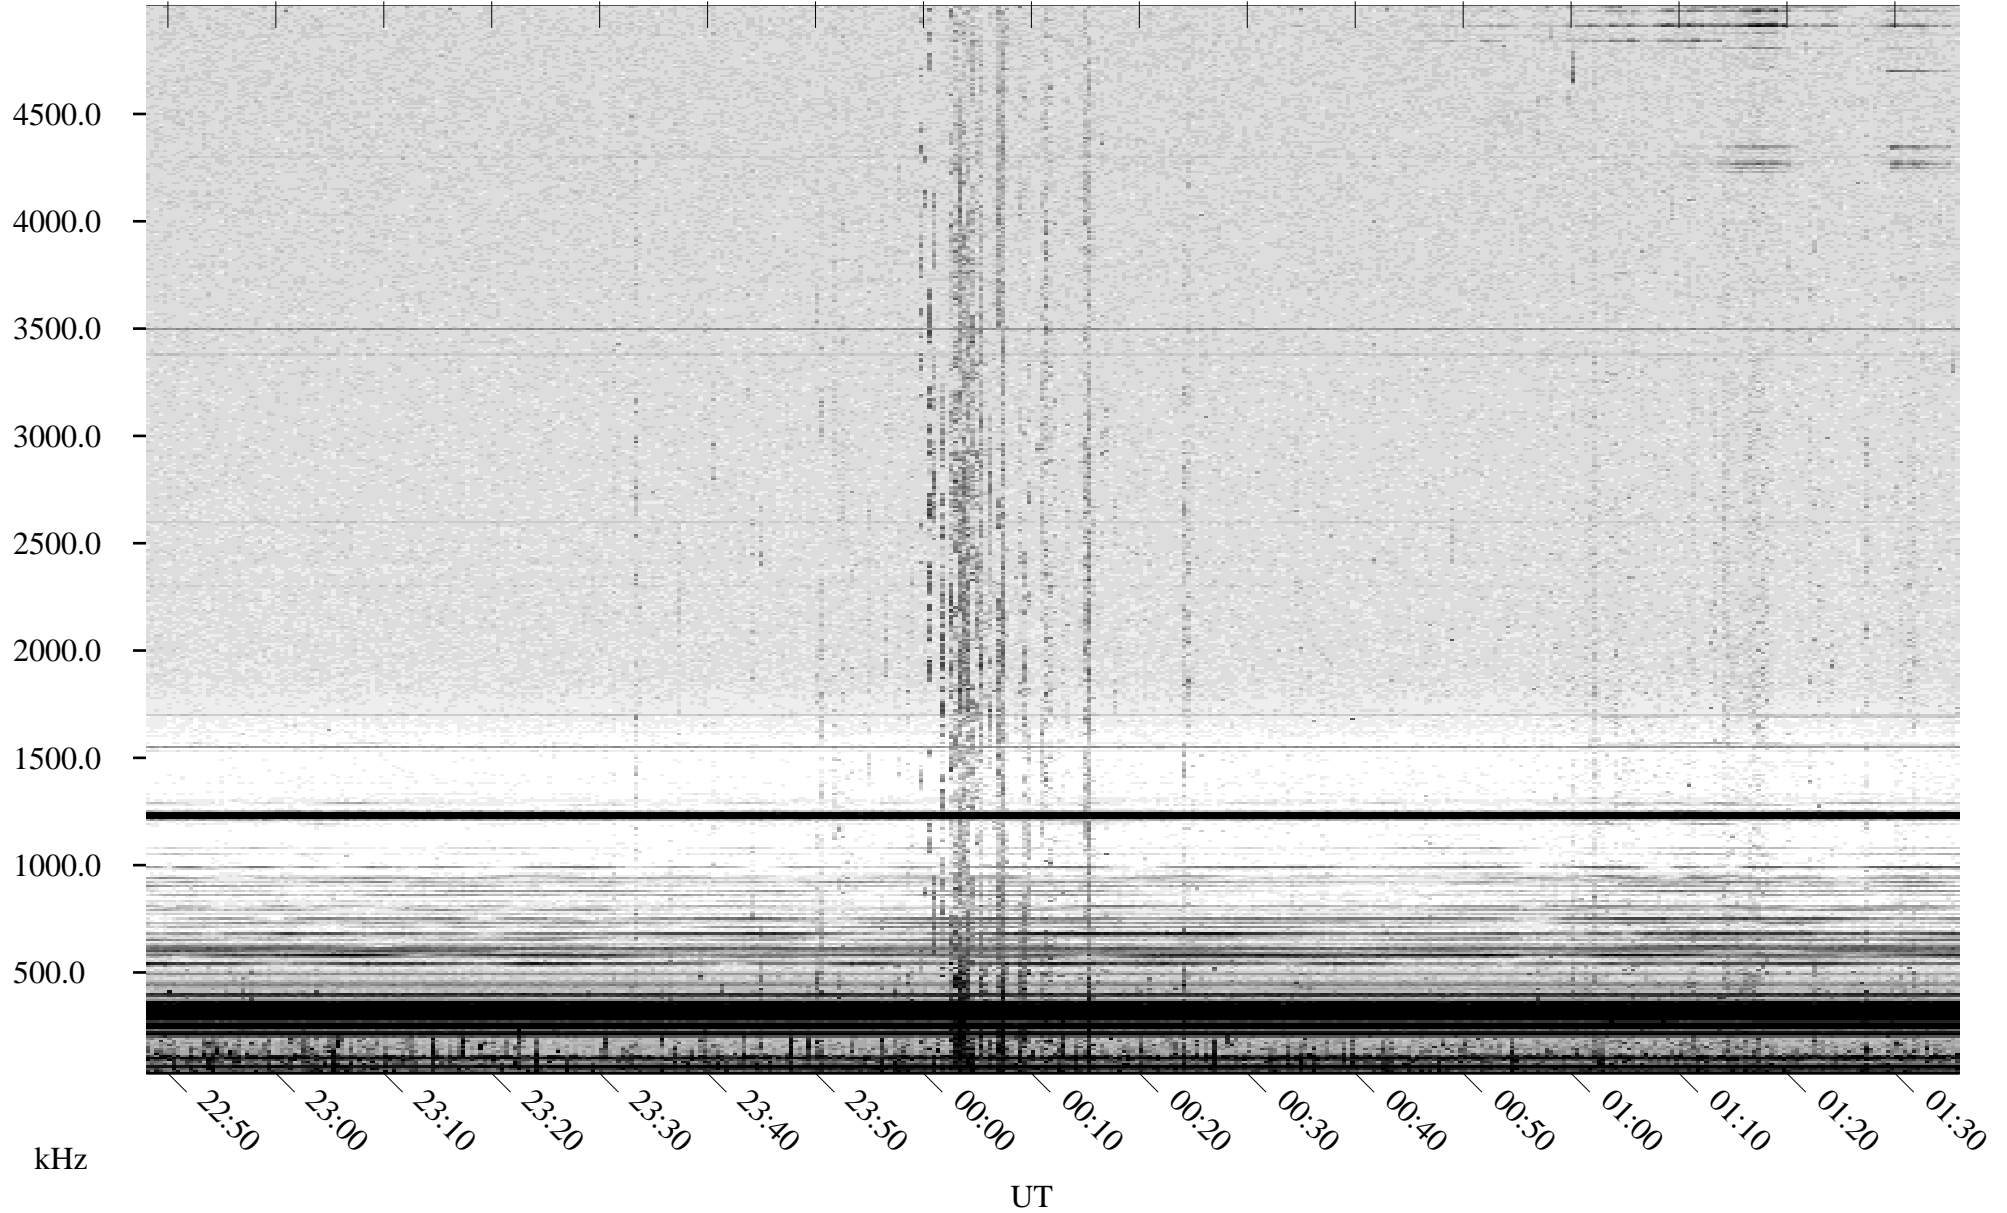

# 06/06/2003 Churchill, Manitoba

Linear Scale    Black = 161    White = 15

ch03157l.z00m max\_12

Page 1

# 06/06/2003 Churchill, Manitoba

Linear Scale    Black = 161    White = 15

ch03157l.z00m max\_12

Page 2

# 06/07/2003 Churchill, Manitoba

Linear Scale Black = 161 White = 15

ch03157l.z00m max\_12

Page 3

# 06/07/2003 Churchill, Manitoba

Linear Scale    Black = 161    White = 15

ch03157l.z00m max\_12

Page 4