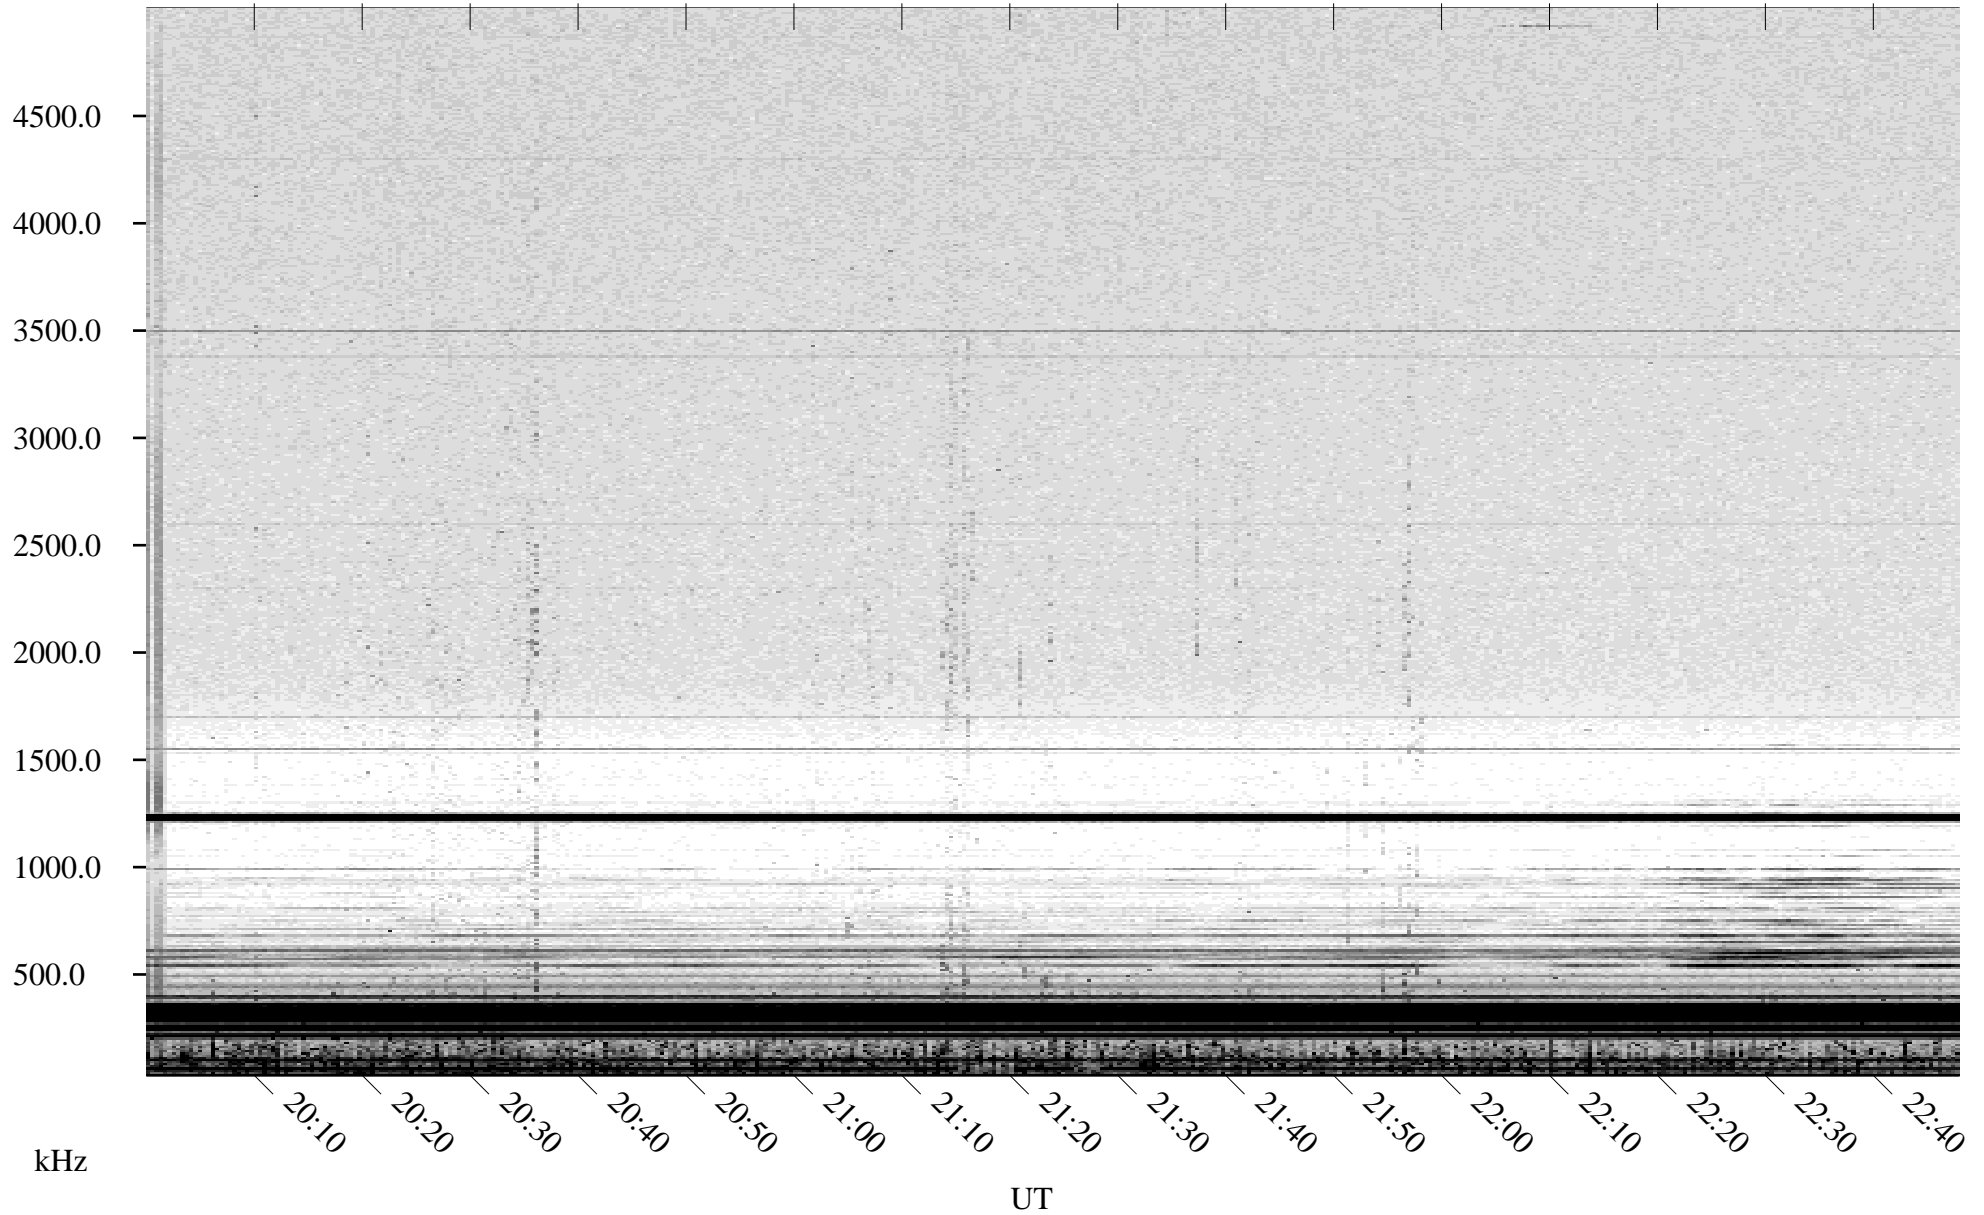

# 06/06/2003 Churchill, Manitoba

Linear Scale    Black = 161    White = 15

ch03157l.z00m max\_12

Page 1

# 06/06/2003 Churchill, Manitoba

Linear Scale    Black = 161    White = 15

ch03157l.z00m max\_12

Page 2

# 06/07/2003 Churchill, Manitoba

Linear Scale Black = 161 White = 15

ch03157l.z00m max\_12

Page 3

# 06/07/2003 Churchill, Manitoba

Linear Scale    Black = 161    White = 15

ch03157l.z00m max\_12

Page 4