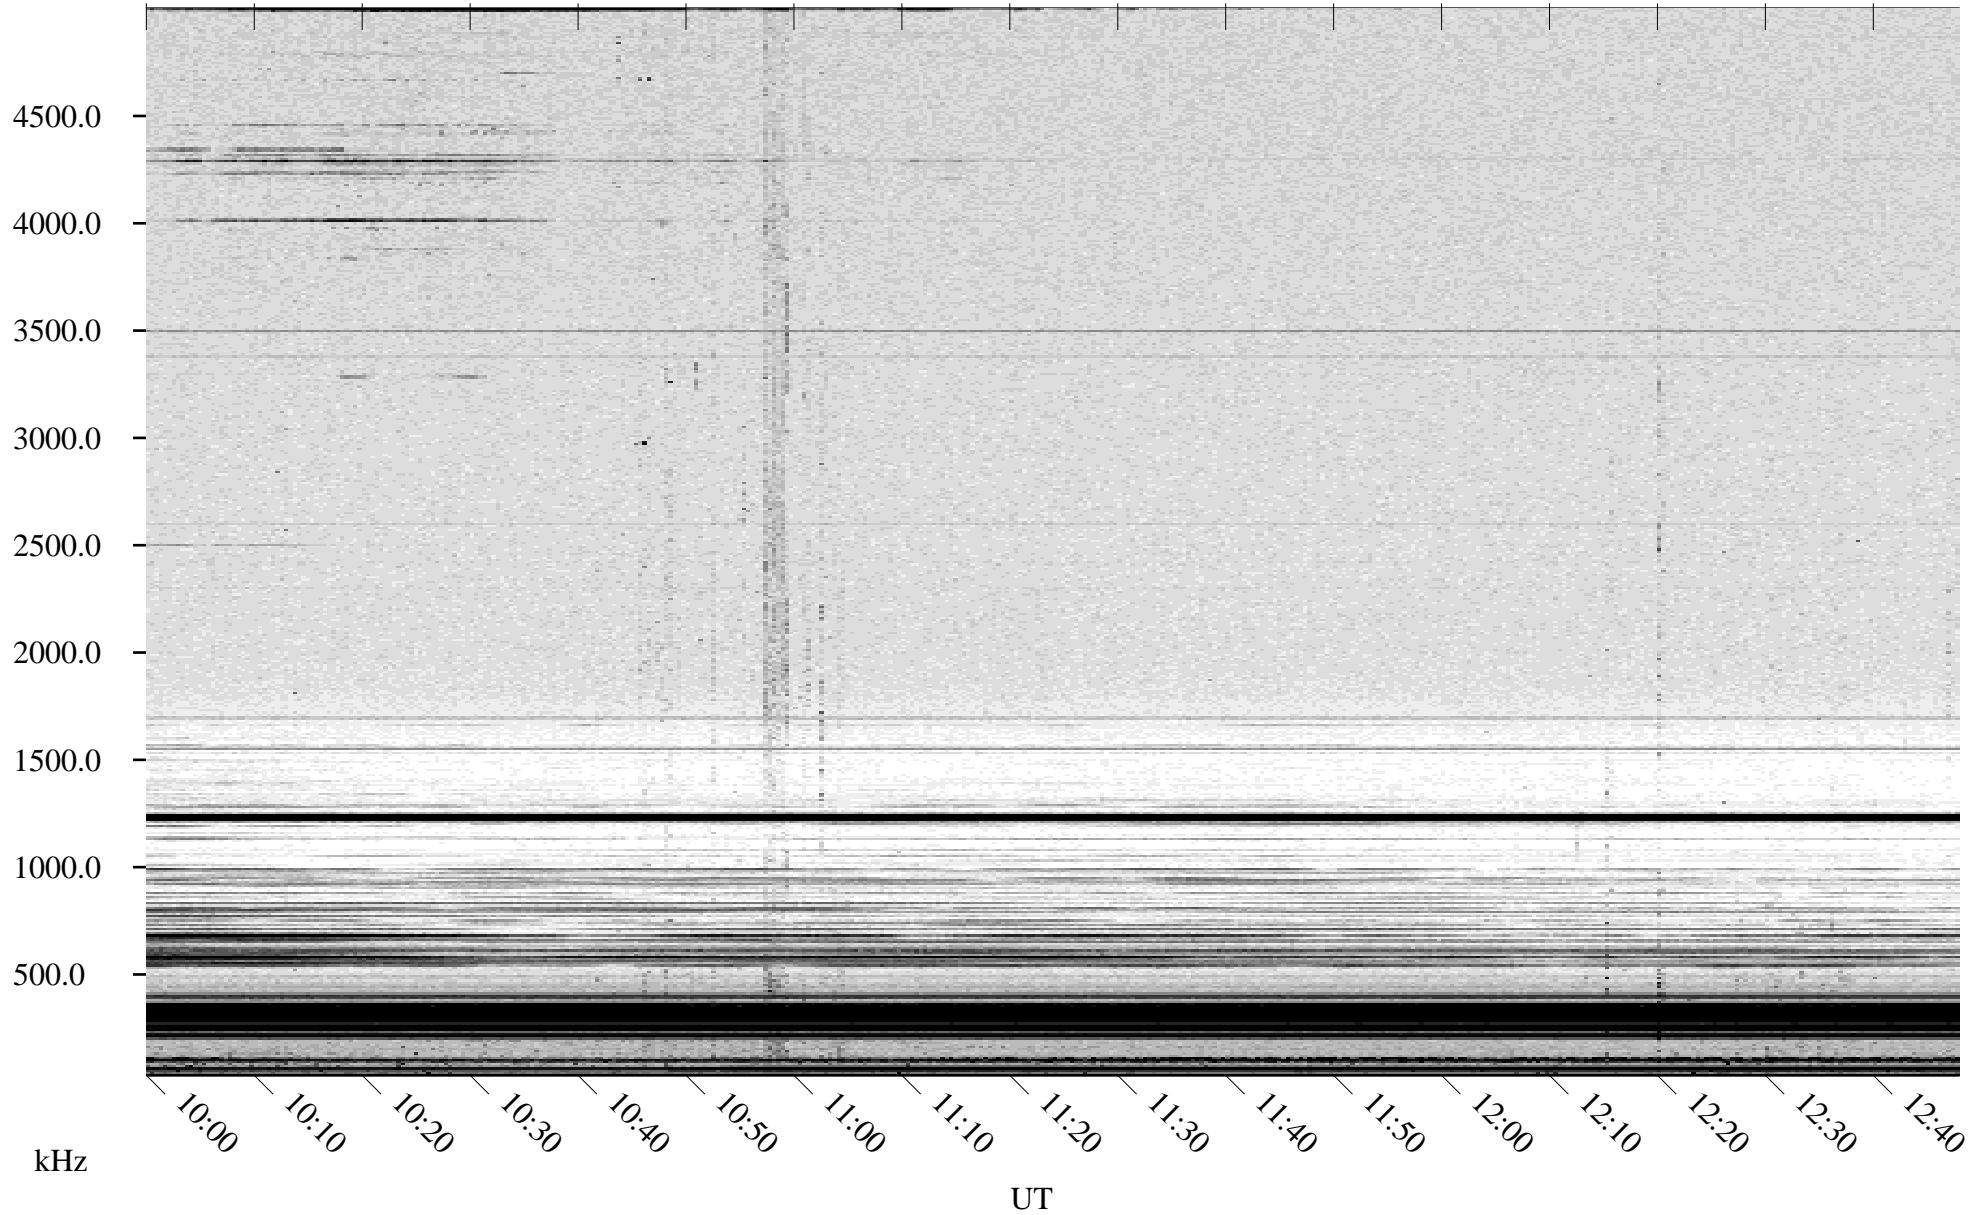

# 06/07/2003 Churchill, Manitoba

Linear Scale    Black = 161    White = 15

ch03157l.z00m max\_12

Page 4

# 06/07/2003 Churchill, Manitoba

Linear Scale    Black = 161    White = 15

ch03157l.z00m max\_12

Page 5

# 06/07/2003 Churchill, Manitoba

Linear Scale    Black = 161    White = 15

ch03157l.z00m max\_12

Page 6

# 06/07/2003 Churchill, Manitoba

Linear Scale    Black = 161    White = 15

ch03157l.z00m max\_12

Page 7

06/07/2003 Churchill, Manitoba

Linear Scale Black = 161 White = 15

ch03157l.z00m max\_12

Page 8