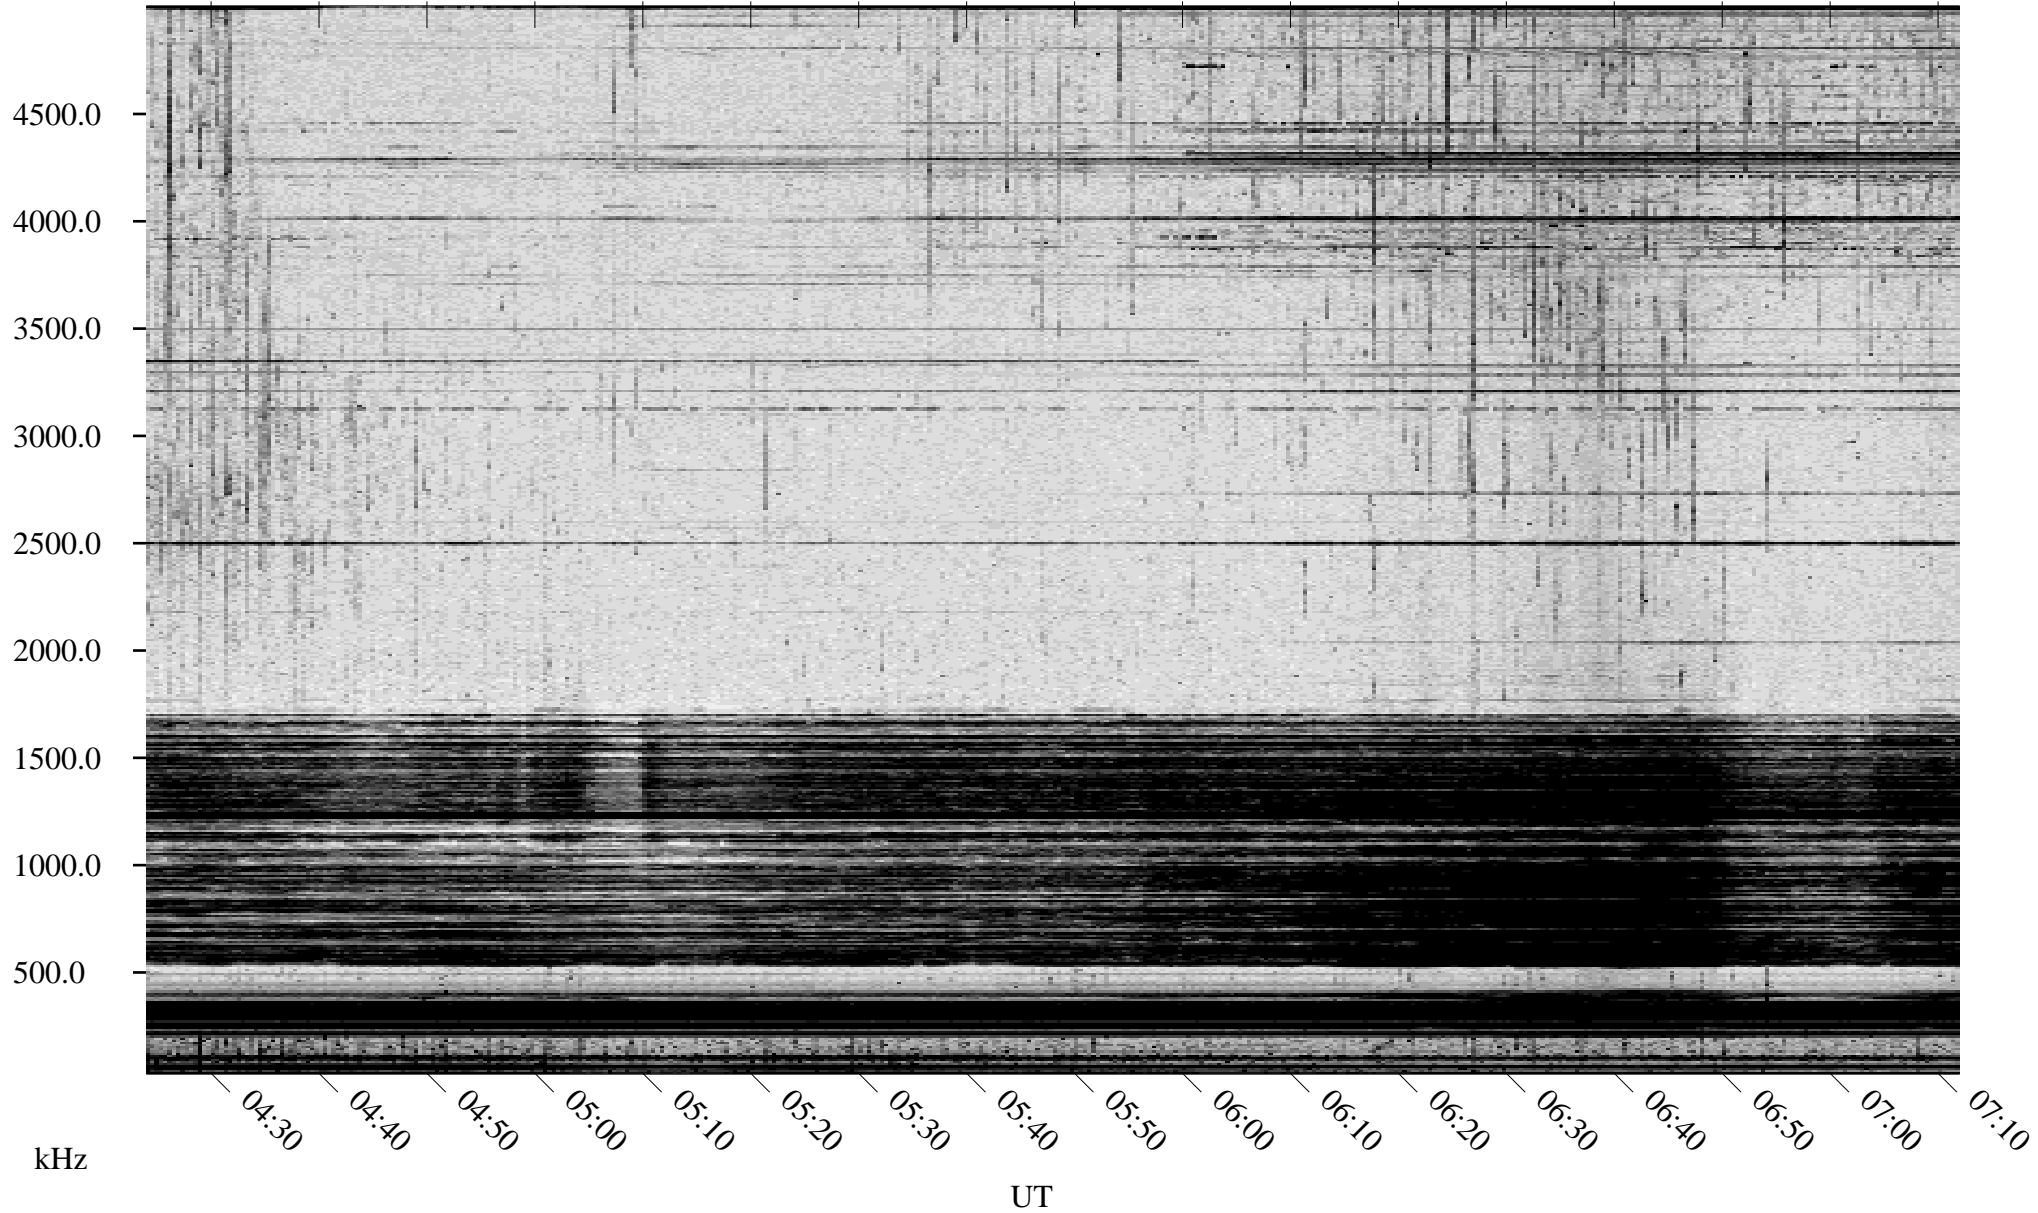

# 06/06/2003 Churchill, Manitoba

Linear Scale    Black = 161    White = 15

ch03157l.z00m max\_12

Page 2

# 06/07/2003 Churchill, Manitoba

Linear Scale Black = 161 White = 15

ch03157l.z00m max\_12

Page 3

# 06/07/2003 Churchill, Manitoba

Linear Scale    Black = 161    White = 15

ch03157l.z00m max\_12

Page 4

# 06/07/2003 Churchill, Manitoba

Linear Scale    Black = 161    White = 15

ch03157l.z00m max\_12

Page 5