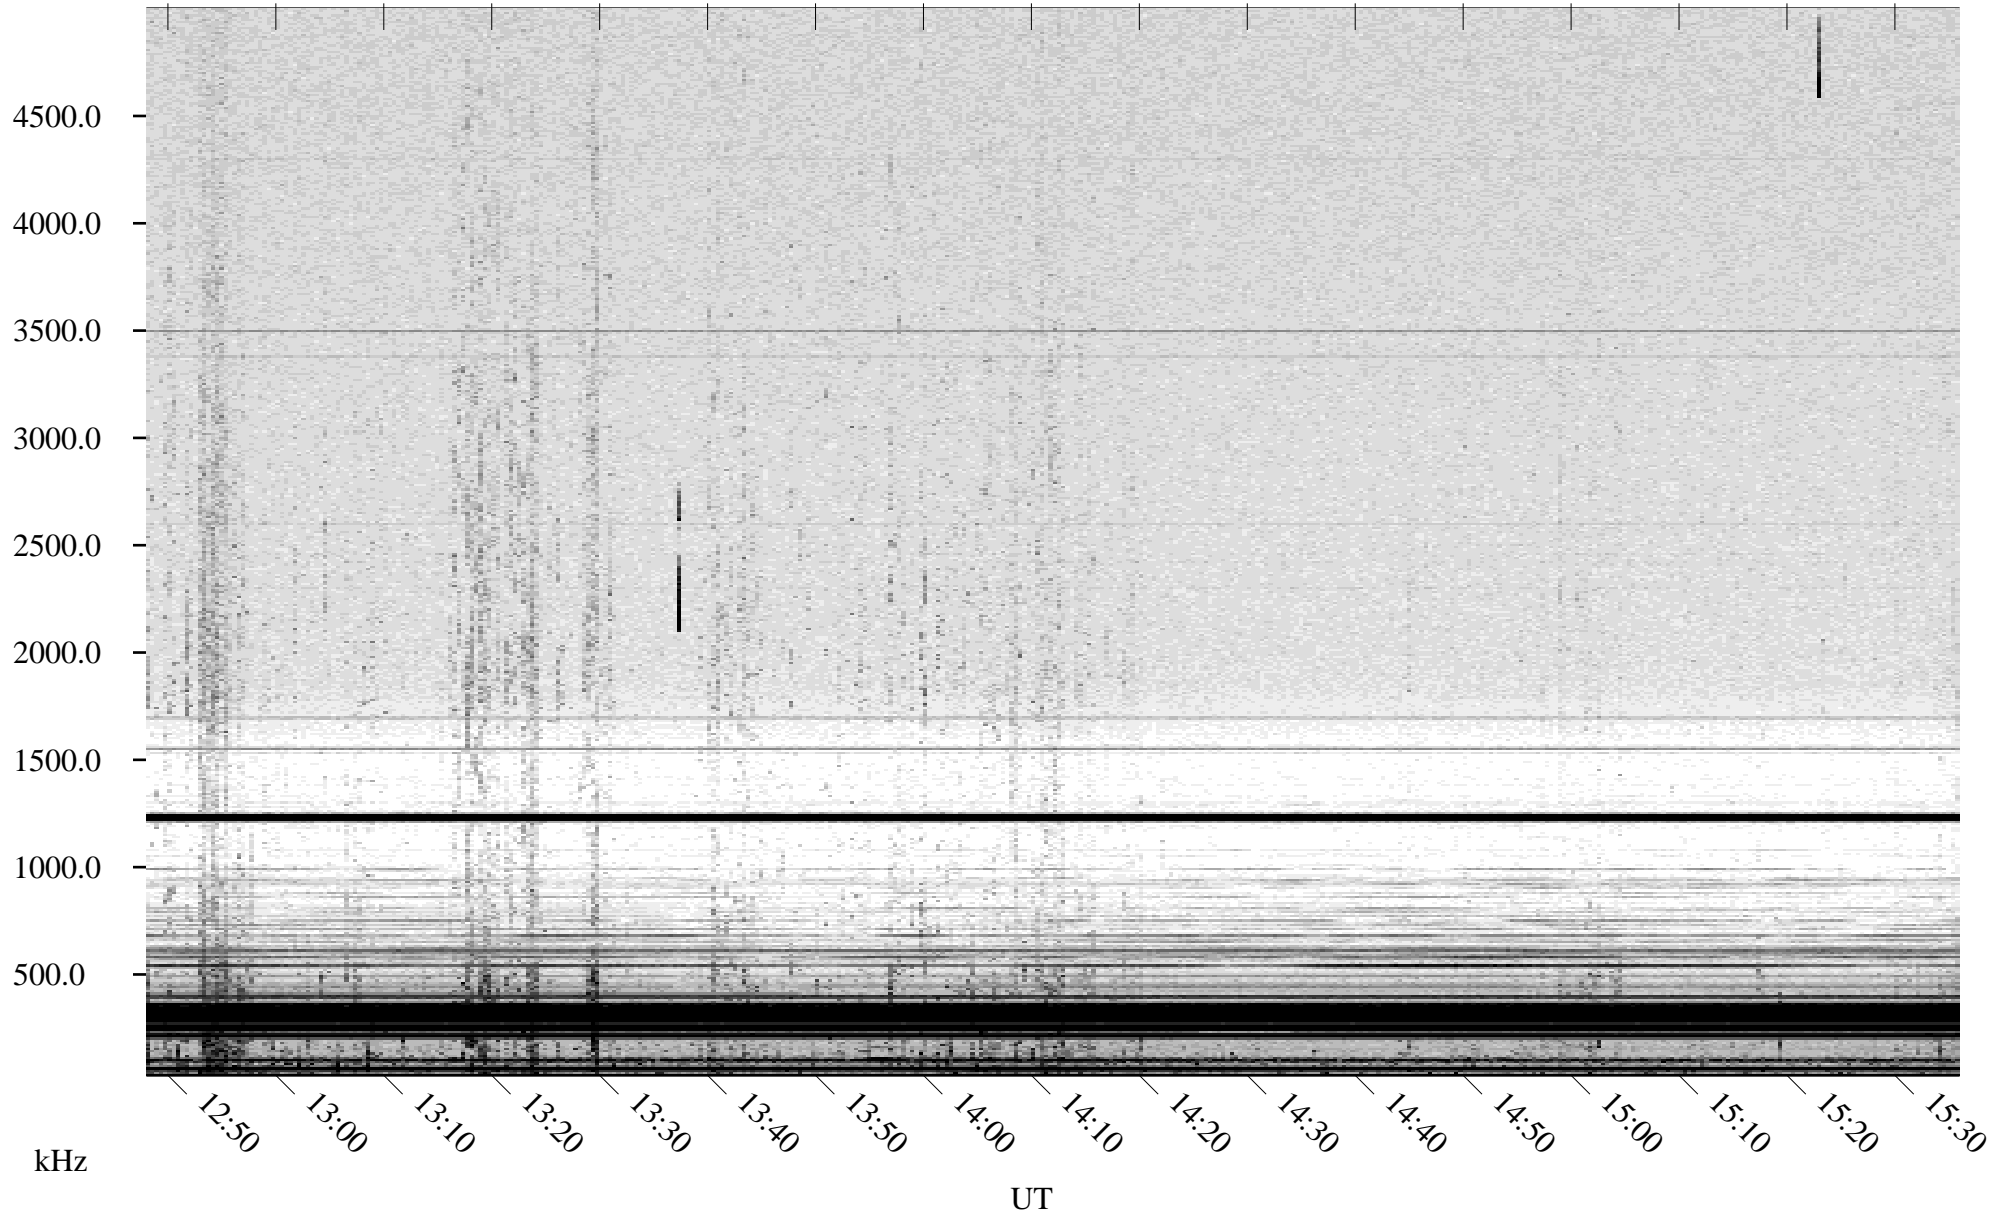

# 06/12/2003 Churchill, Manitoba

Linear Scale    Black = 161    White = 15

ch03162l.z00m max\_12

Page 5

# 06/12/2003 Churchill, Manitoba

Linear Scale    Black = 161    White = 15

ch03162l.z00m max\_12

Page 6

# 06/12/2003 Churchill, Manitoba

Linear Scale    Black = 161    White = 15

ch03162l.z00m max\_12

Page 7

# 06/12/2003 Churchill, Manitoba

Linear Scale    Black = 161    White = 15

ch03162l.z00m max\_12