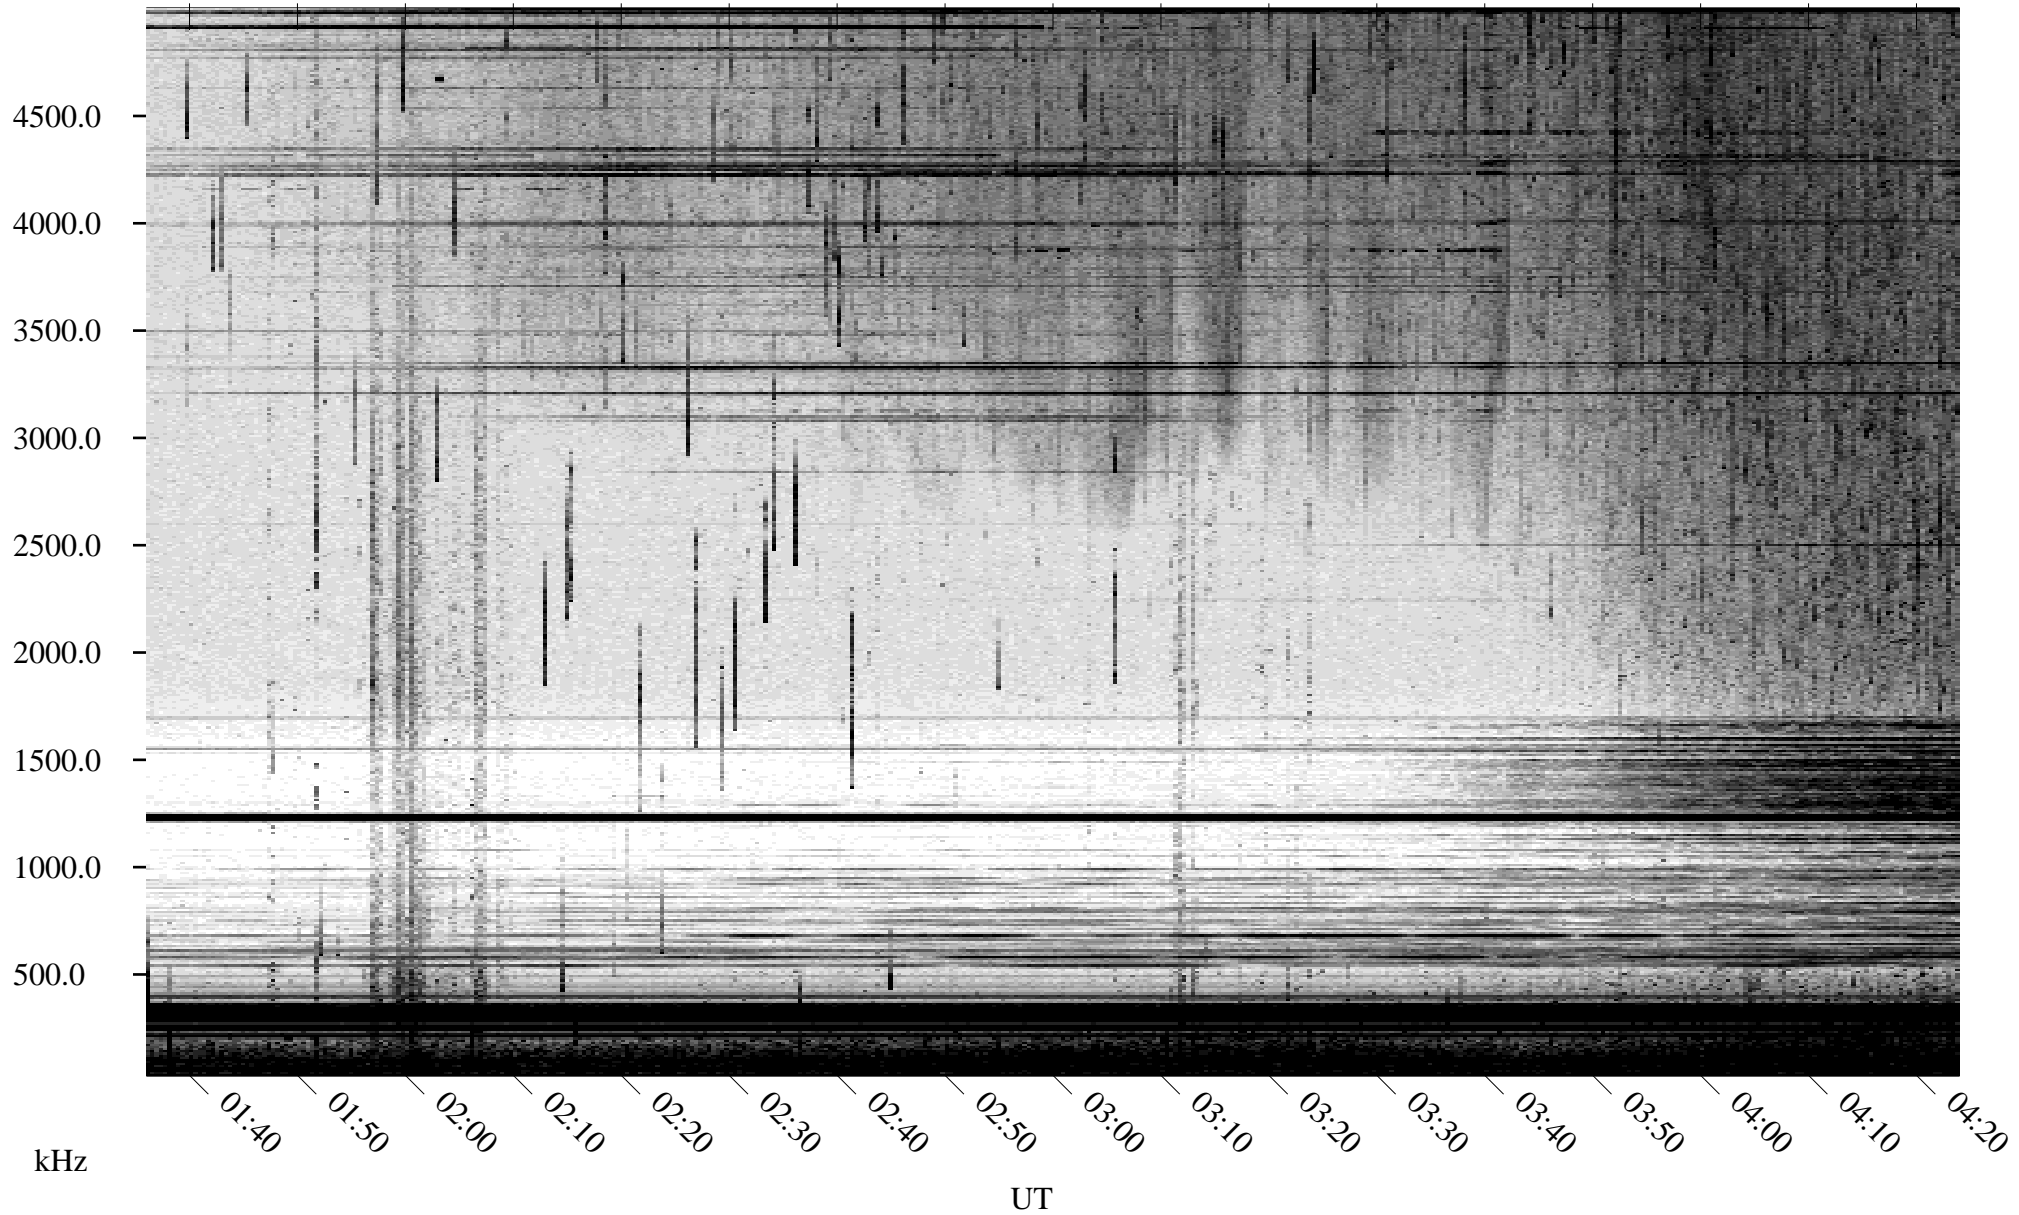

# 06/11/2003 Churchill, Manitoba

Linear Scale    Black = 161    White = 15

ch03162l.z00m max\_12

# 06/11/2003 Churchill, Manitoba

Linear Scale    Black = 161    White = 15

ch03162l.z00m max\_12

Page 2

# 06/12/2003 Churchill, Manitoba

Linear Scale    Black = 161    White = 15

ch03162l.z00m max\_12

Page 3

# 06/12/2003 Churchill, Manitoba

Linear Scale    Black = 161    White = 15

ch03162l.z00m max\_12

Page 4