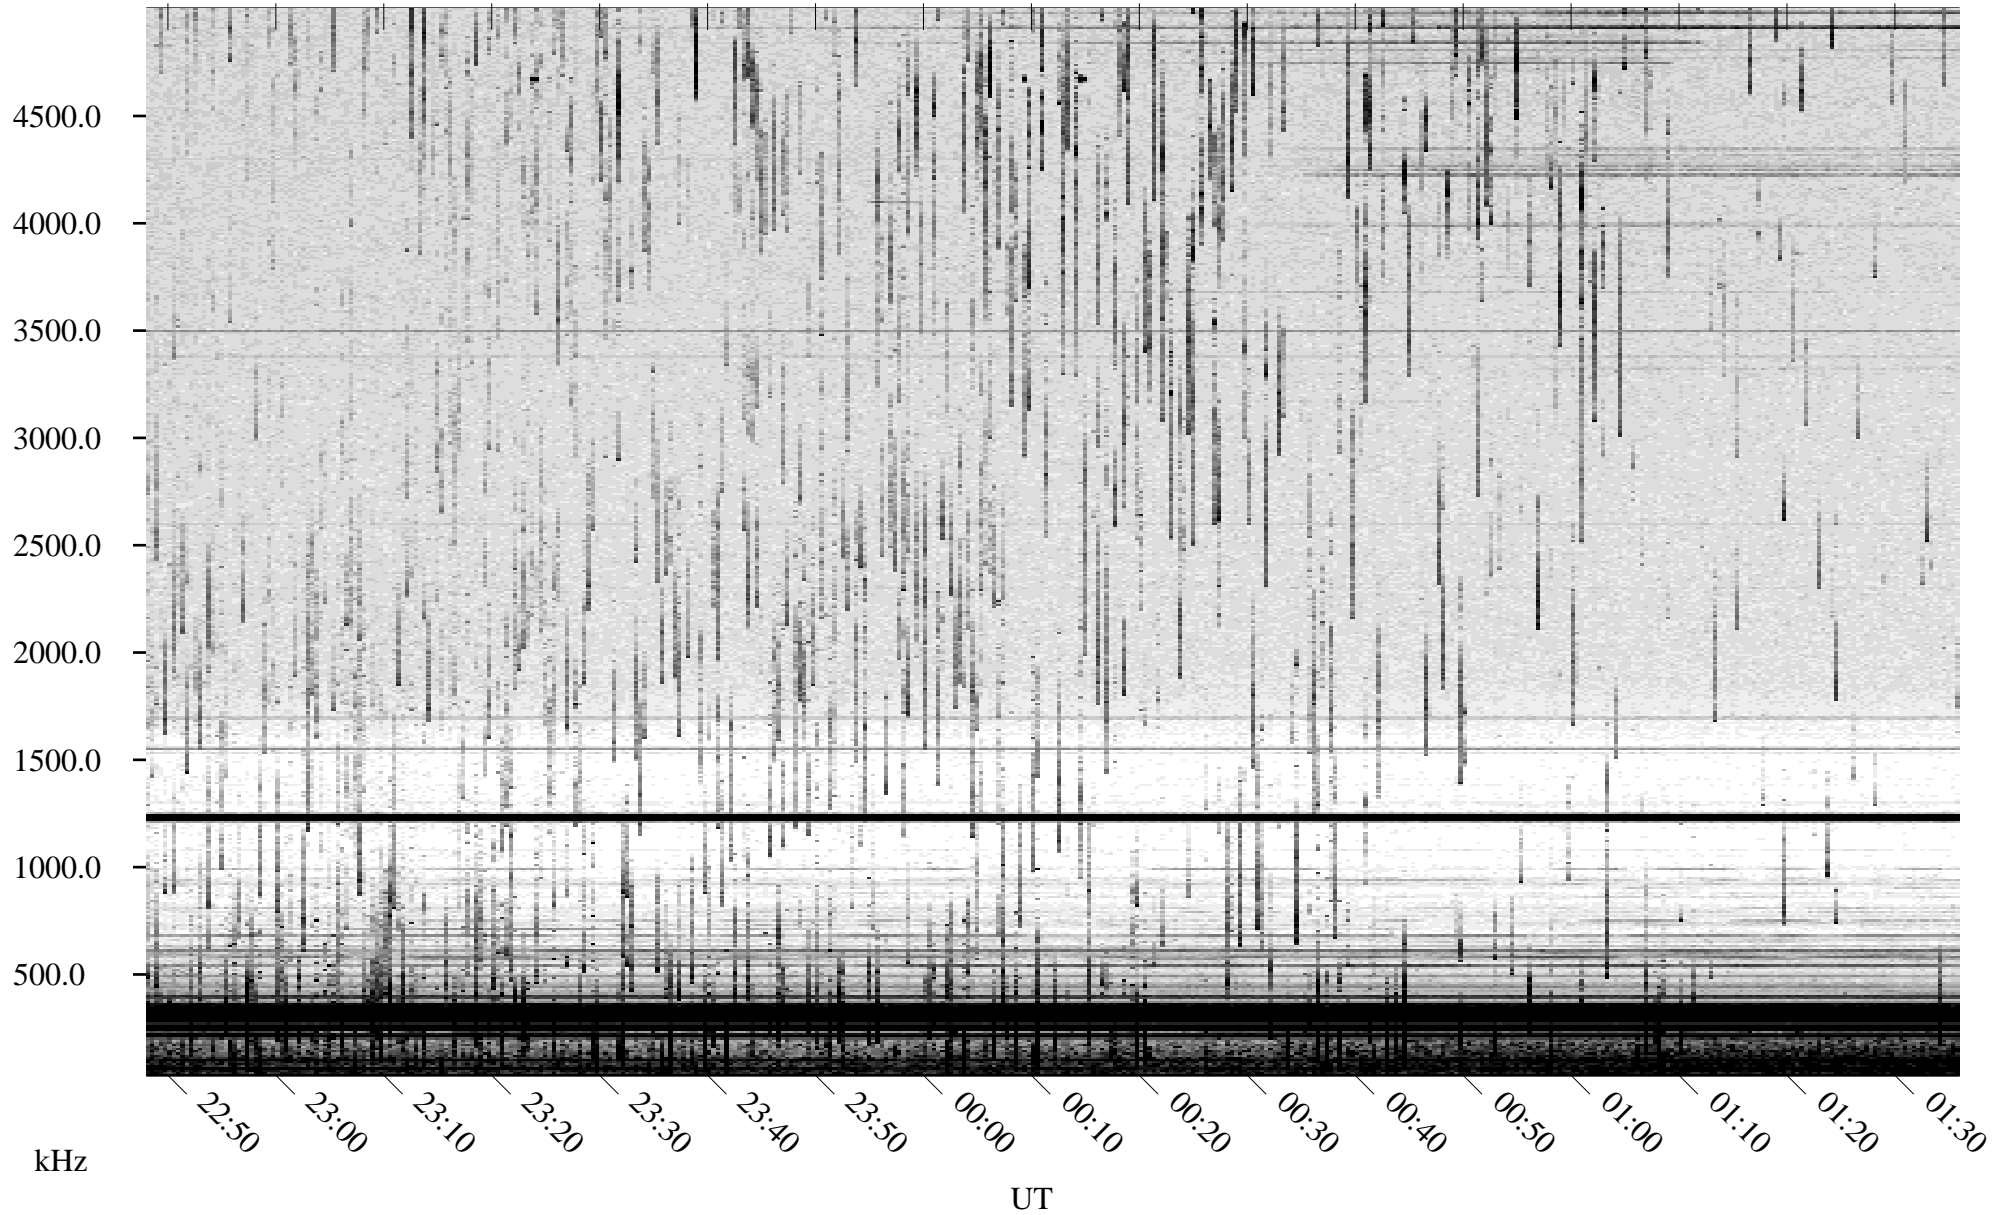

# 06/11/2003 Churchill, Manitoba

Linear Scale    Black = 161    White = 15

ch03162l.z00m max\_12

# 06/11/2003 Churchill, Manitoba

Linear Scale    Black = 161    White = 15

ch03162l.z00m max\_12

Page 2

# 06/12/2003 Churchill, Manitoba

Linear Scale    Black = 161    White = 15

ch03162l.z00m max\_12

Page 3

# 06/12/2003 Churchill, Manitoba

Linear Scale    Black = 161    White = 15

ch03162l.z00m max\_12

Page 4