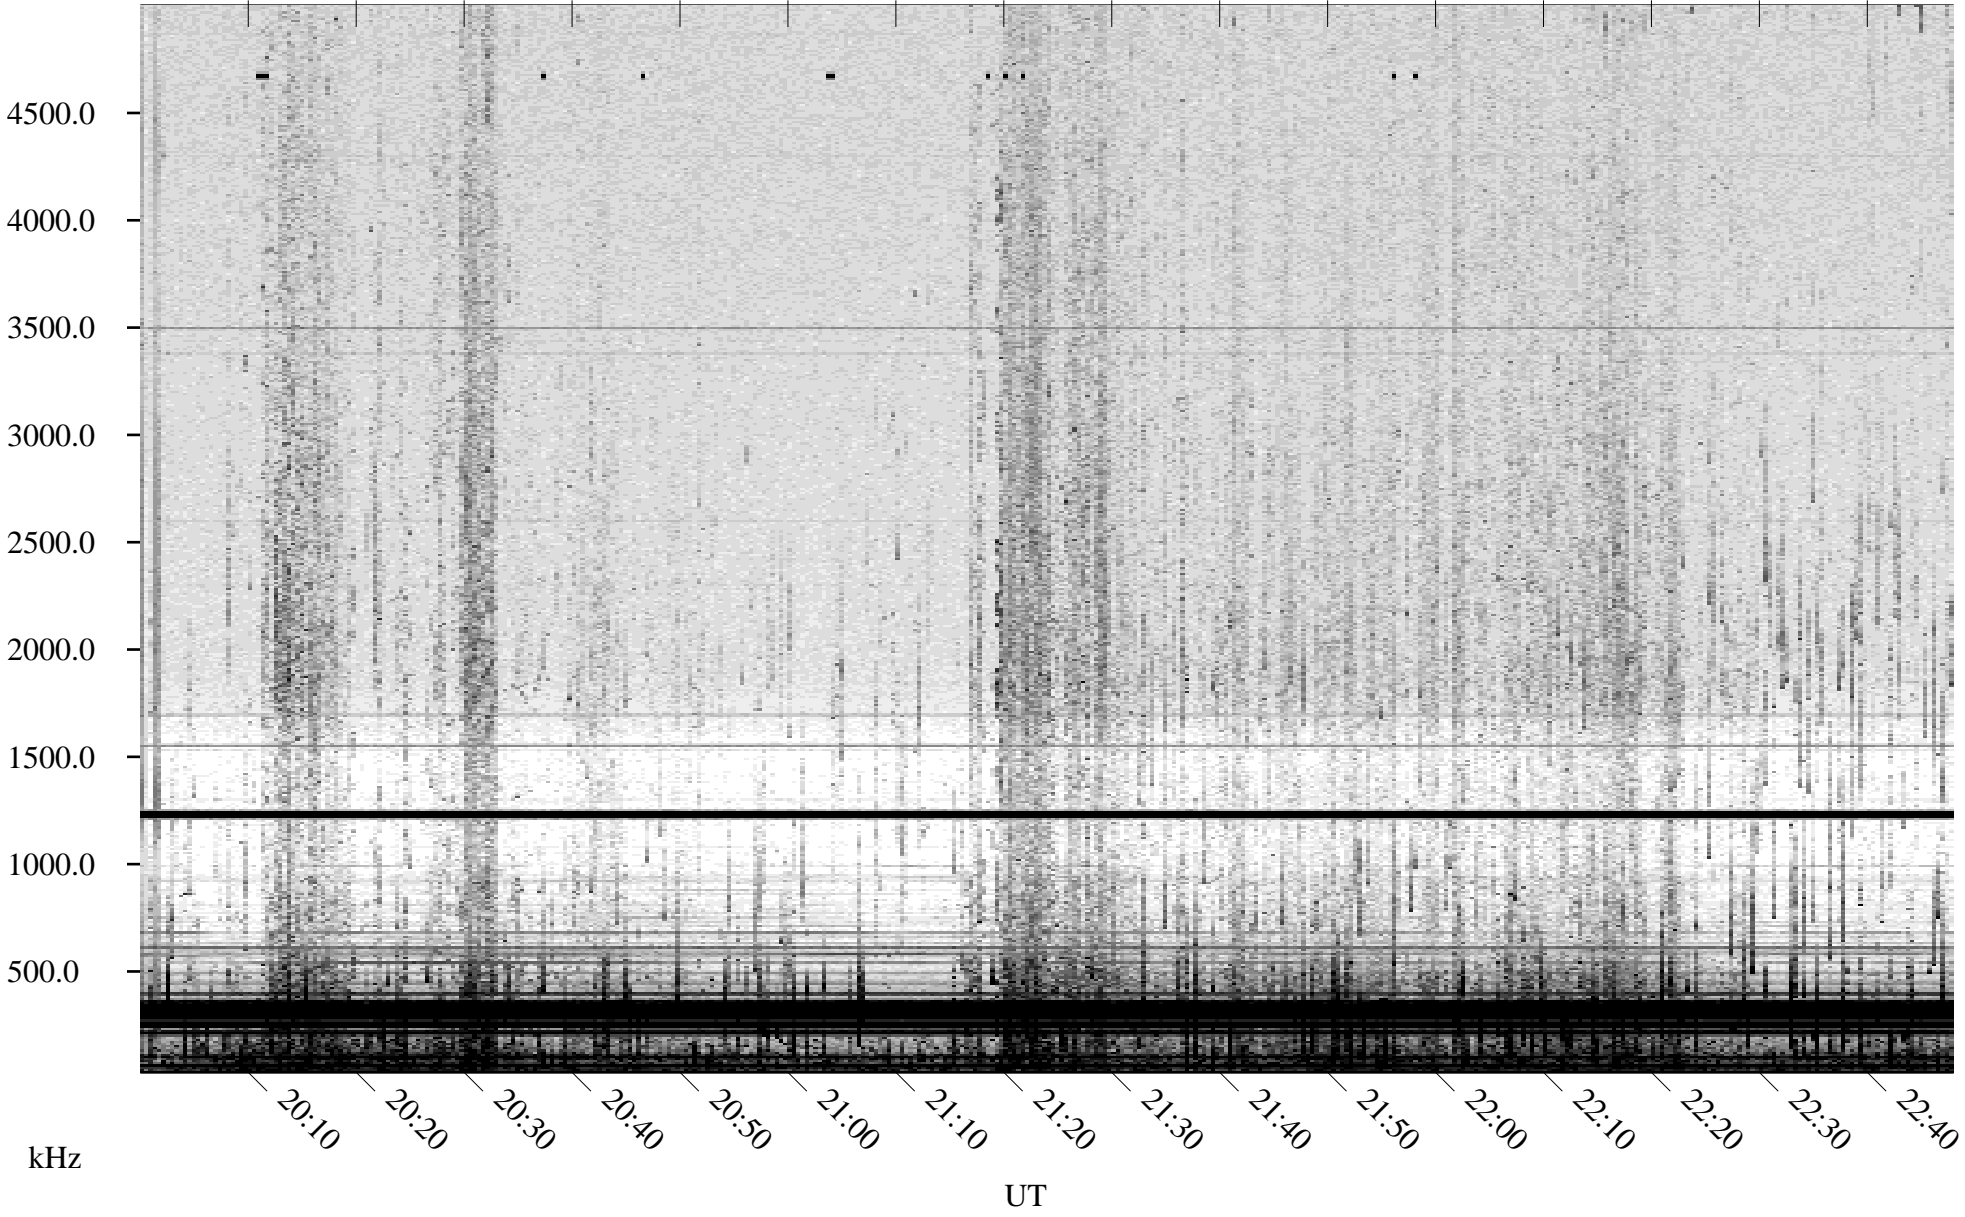

# 06/11/2003 Churchill, Manitoba

Linear Scale    Black = 161    White = 15

ch03162l.z00m max\_12

# 06/11/2003 Churchill, Manitoba

Linear Scale    Black = 161    White = 15

ch03162l.z00m max\_12

Page 2

# 06/12/2003 Churchill, Manitoba

Linear Scale    Black = 161    White = 15

ch03162l.z00m max\_12

Page 3

# 06/12/2003 Churchill, Manitoba

Linear Scale    Black = 161    White = 15

ch03162l.z00m max\_12

Page 4