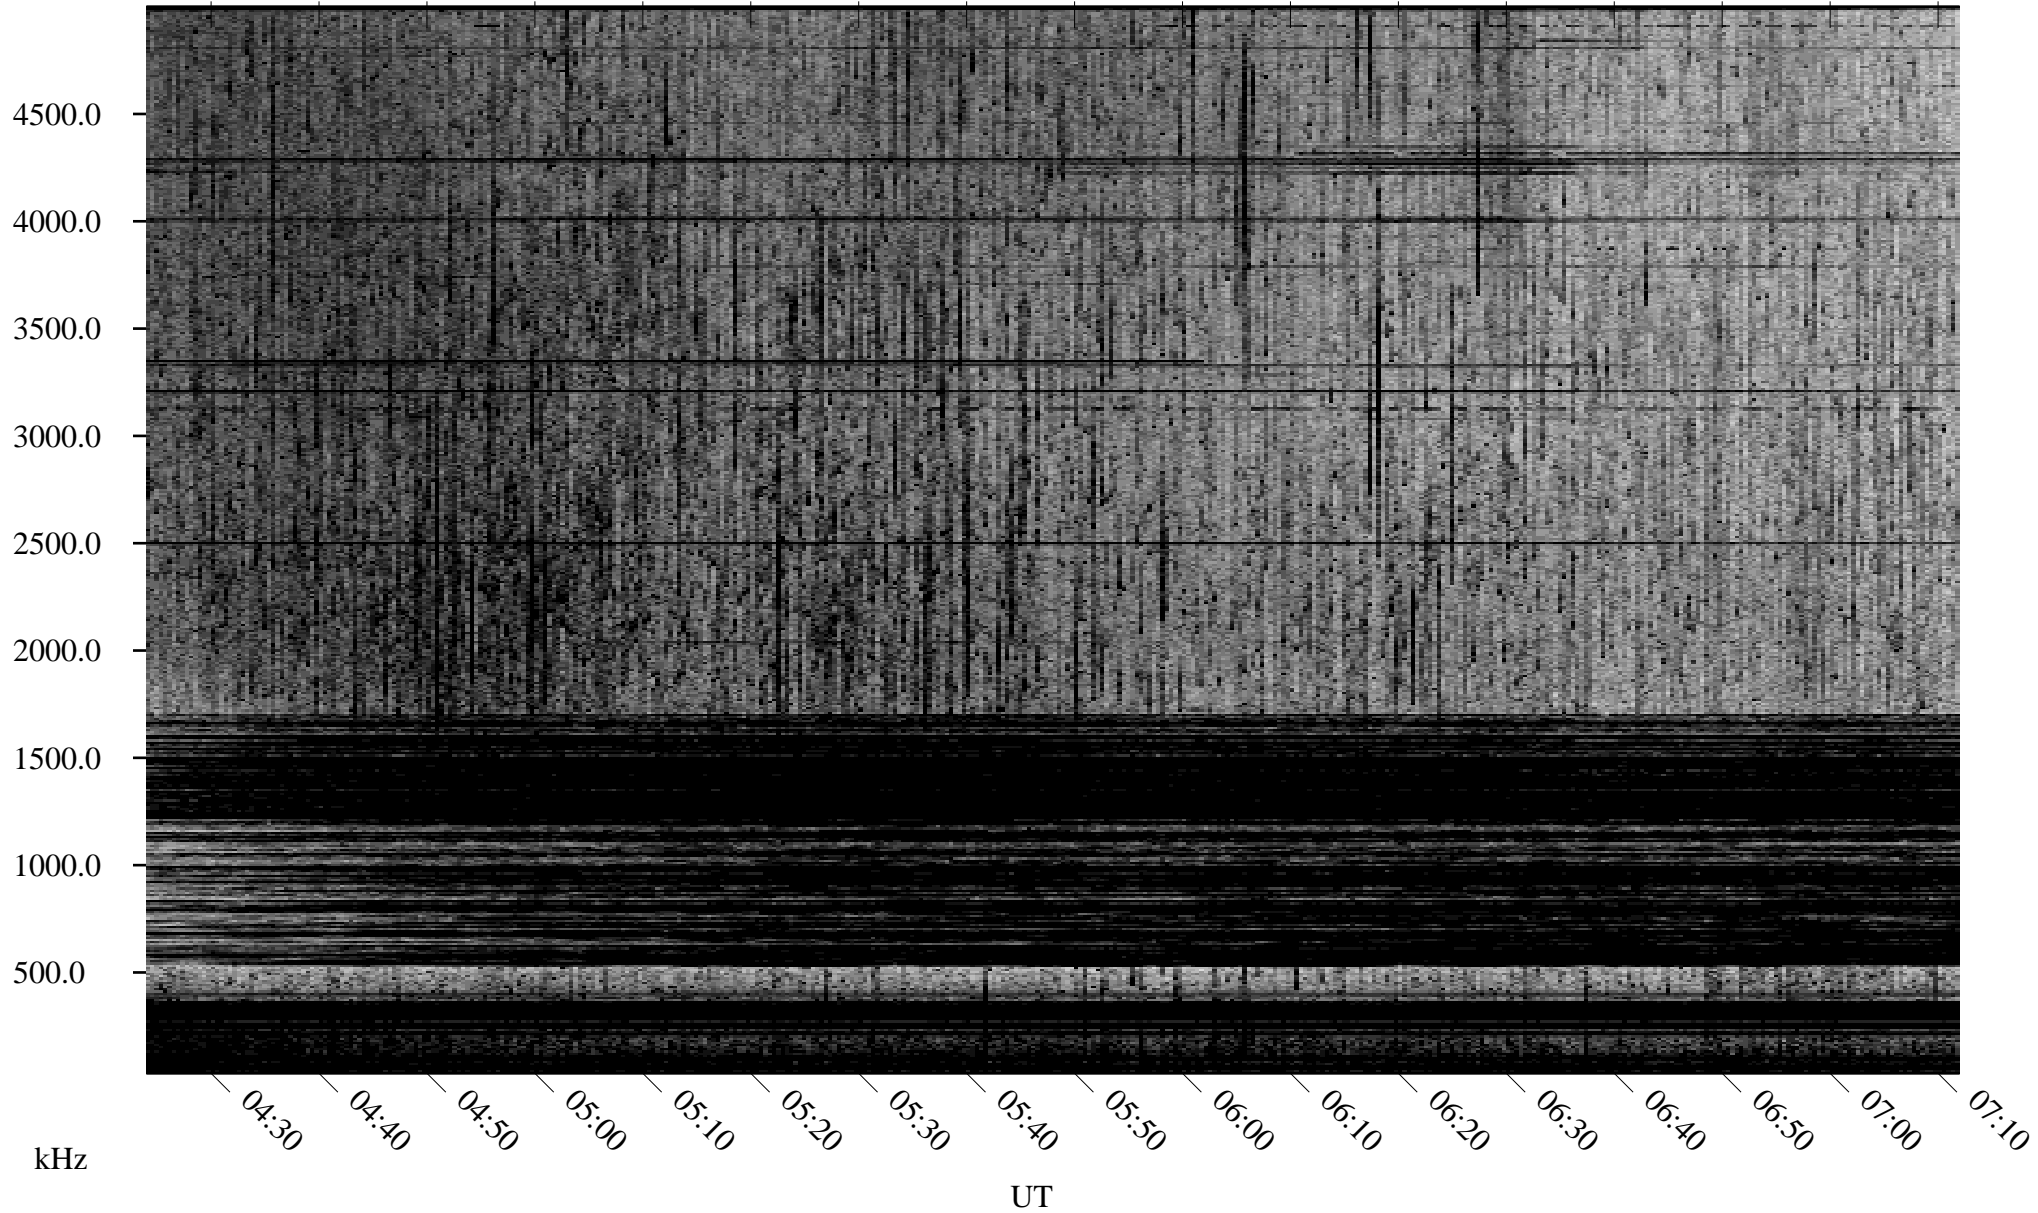

# 06/12/2003 Churchill, Manitoba

Linear Scale    Black = 161    White = 15

ch03162l.z00m max\_12

Page 3

# 06/12/2003 Churchill, Manitoba

Linear Scale    Black = 161    White = 15

ch03162l.z00m max\_12

Page 4