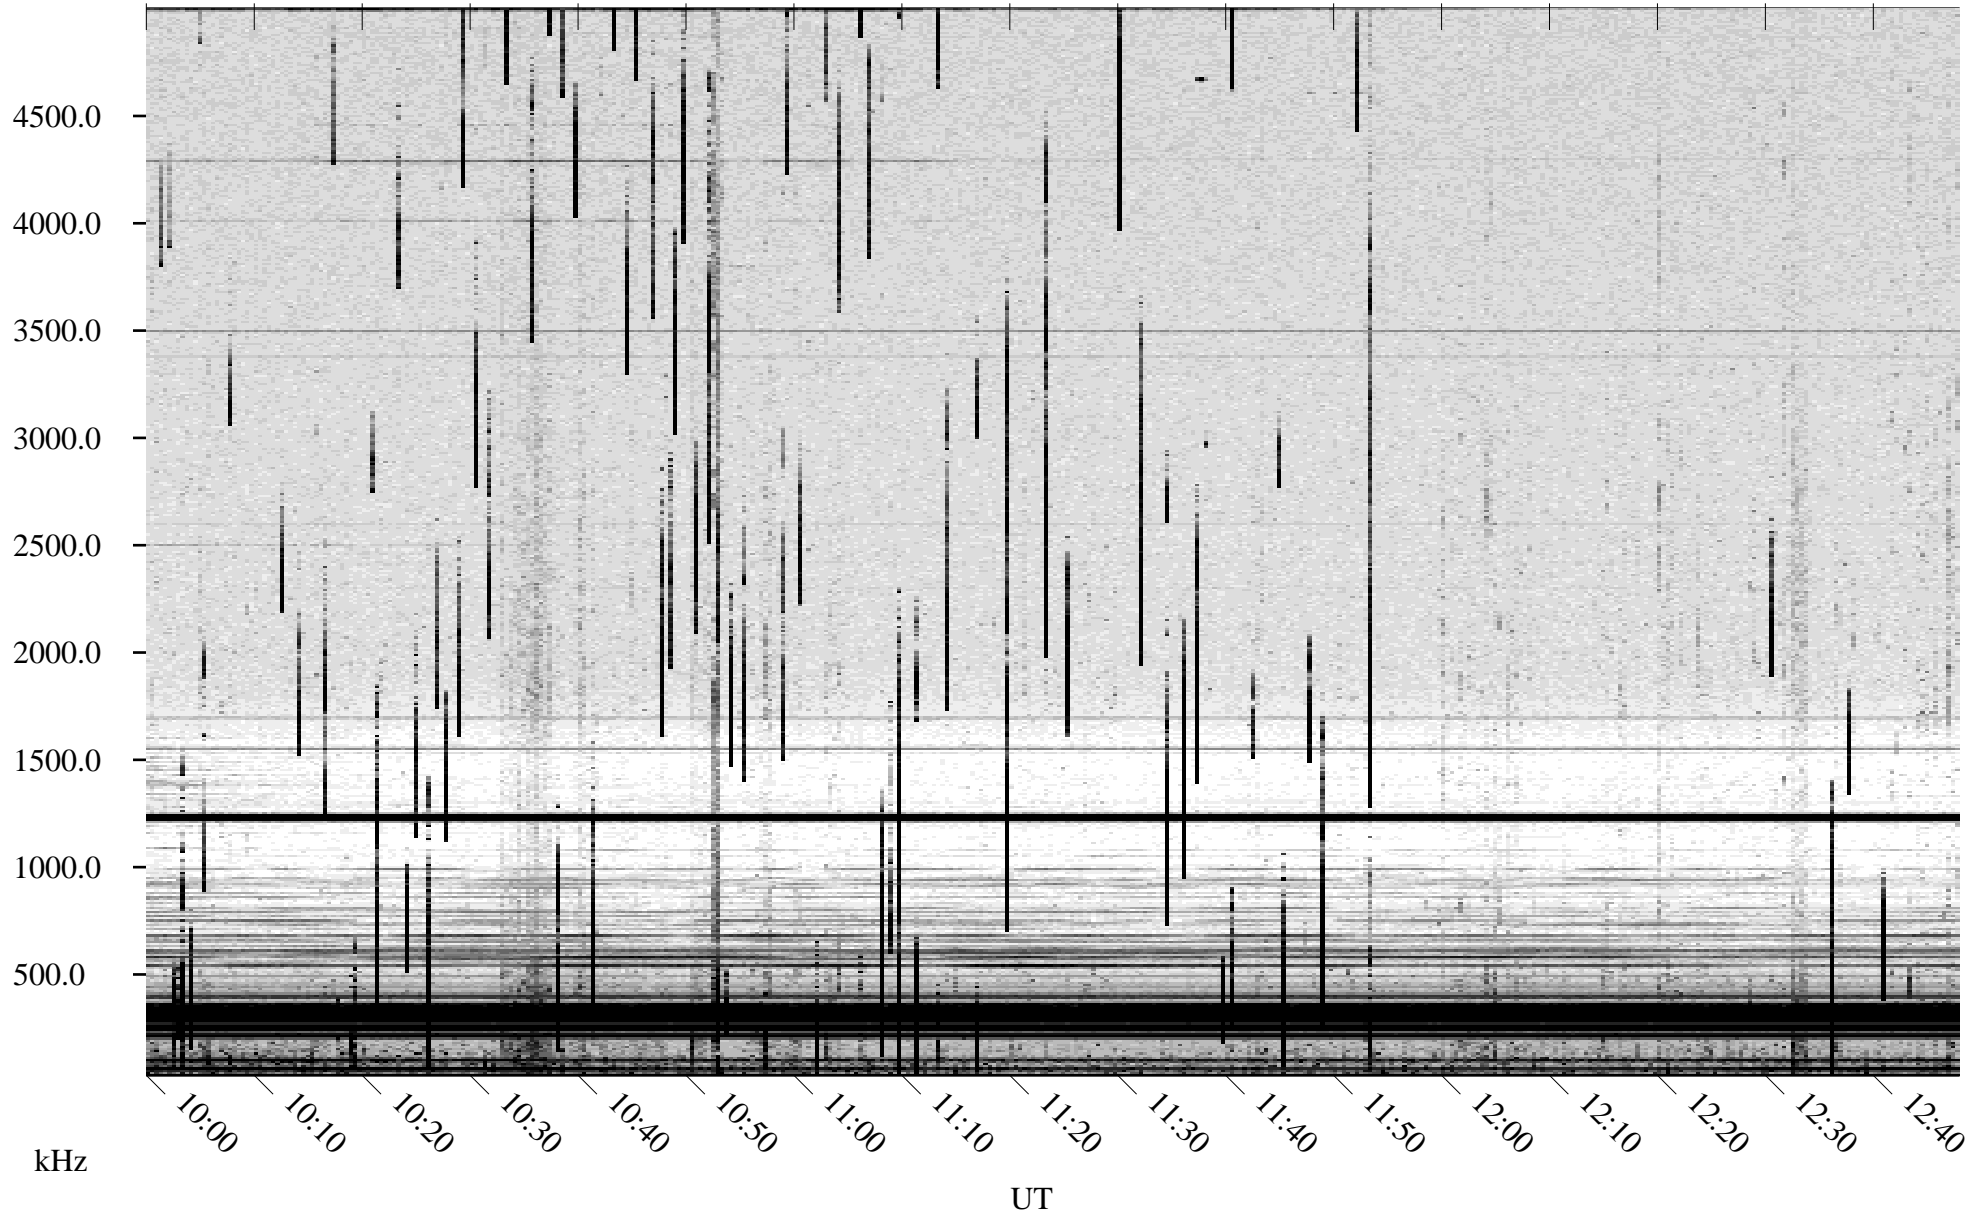

# 06/12/2003 Churchill, Manitoba

Linear Scale    Black = 161    White = 15

ch03162l.z00m max\_12

Page 5

# 06/12/2003 Churchill, Manitoba

Linear Scale    Black = 161    White = 15

ch03162l.z00m max\_12

Page 6

# 06/12/2003 Churchill, Manitoba

Linear Scale    Black = 161    White = 15

ch03162l.z00m max\_12

Page 7

# 06/12/2003 Churchill, Manitoba

Linear Scale    Black = 161    White = 15

ch03162l.z00m max\_12