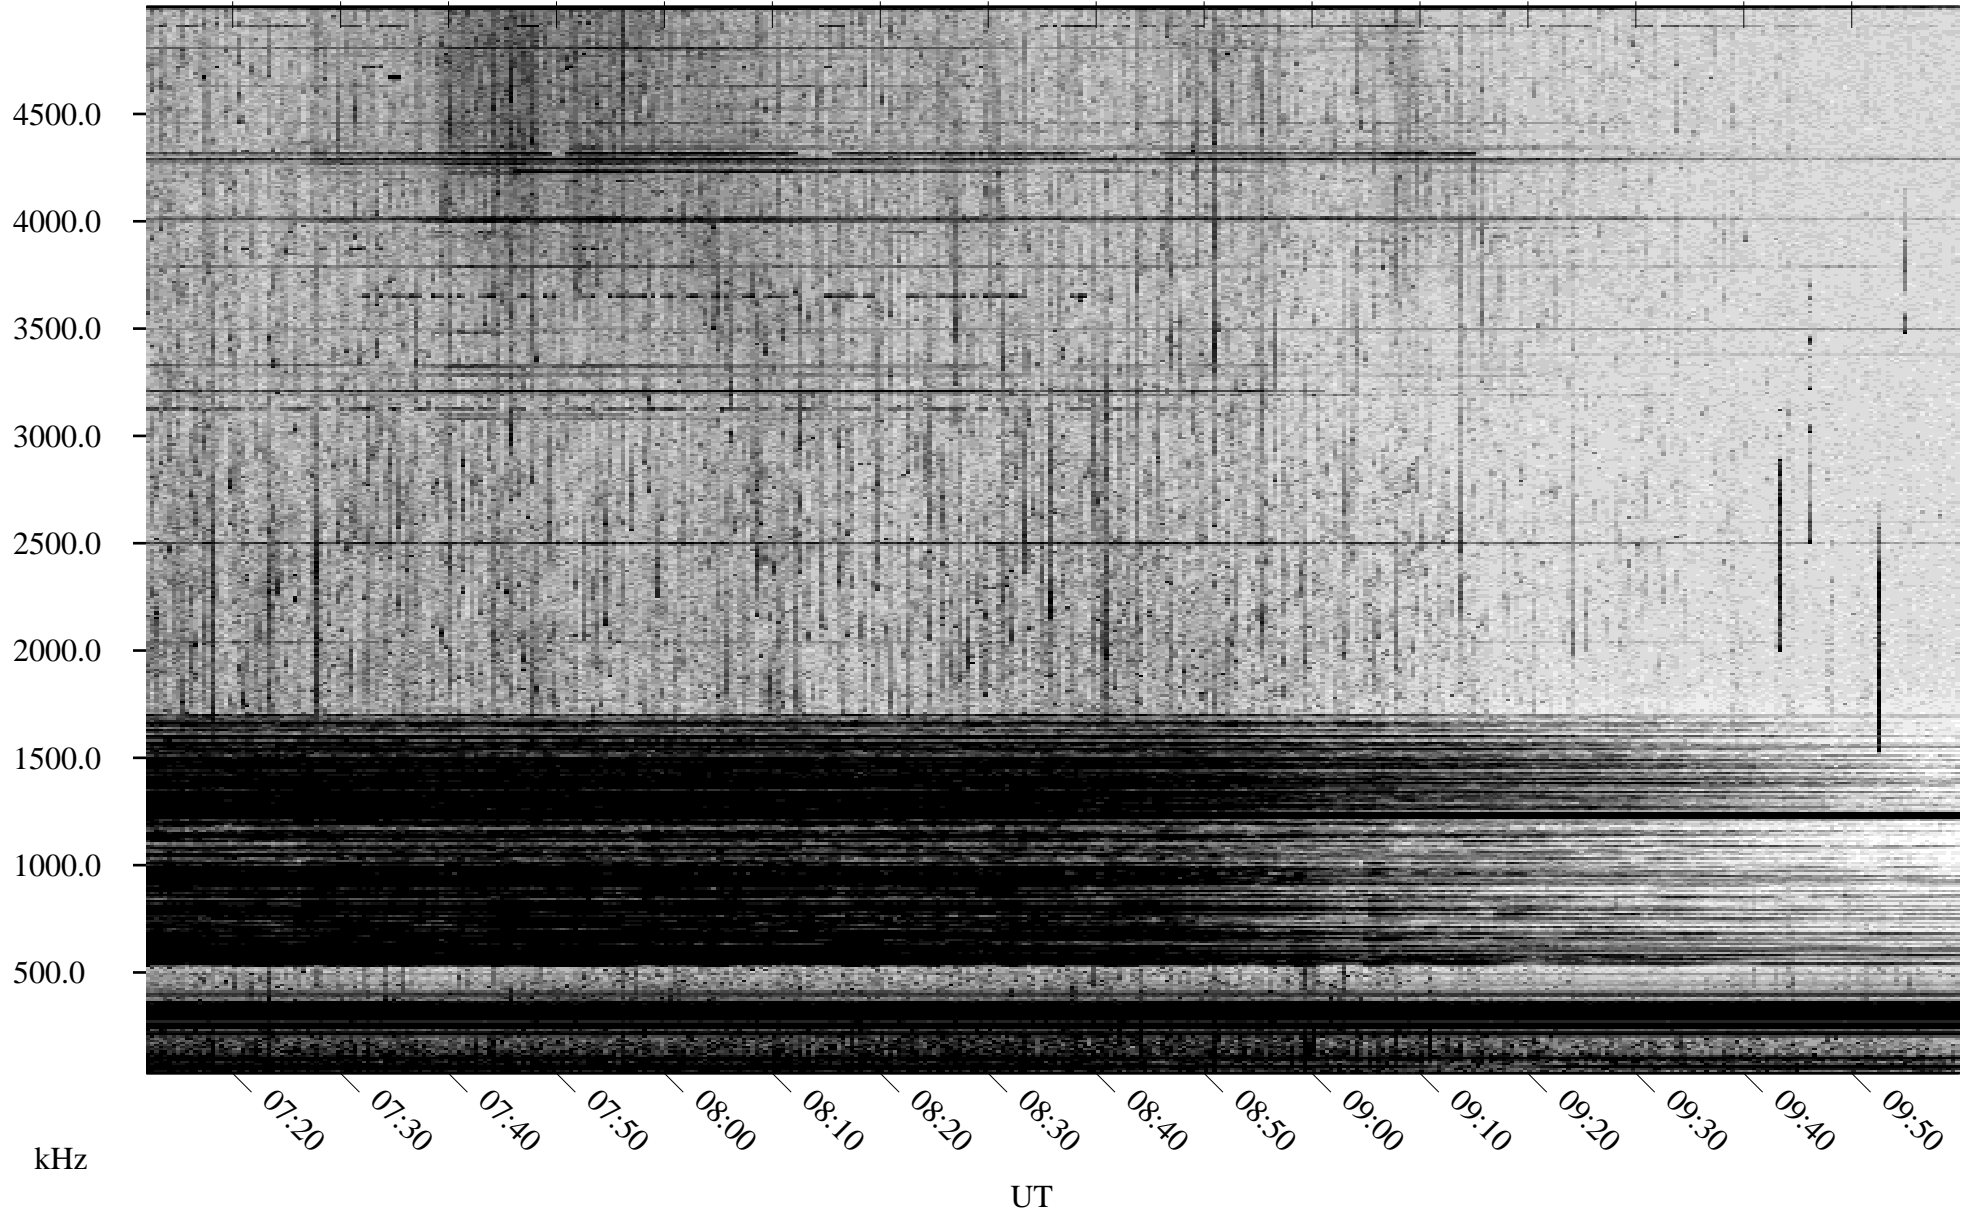

# 06/12/2003 Churchill, Manitoba

Linear Scale    Black = 161    White = 15

ch03162l.z00m max\_12

Page 4

# 06/12/2003 Churchill, Manitoba

Linear Scale    Black = 161    White = 15

ch03162l.z00m max\_12

Page 5