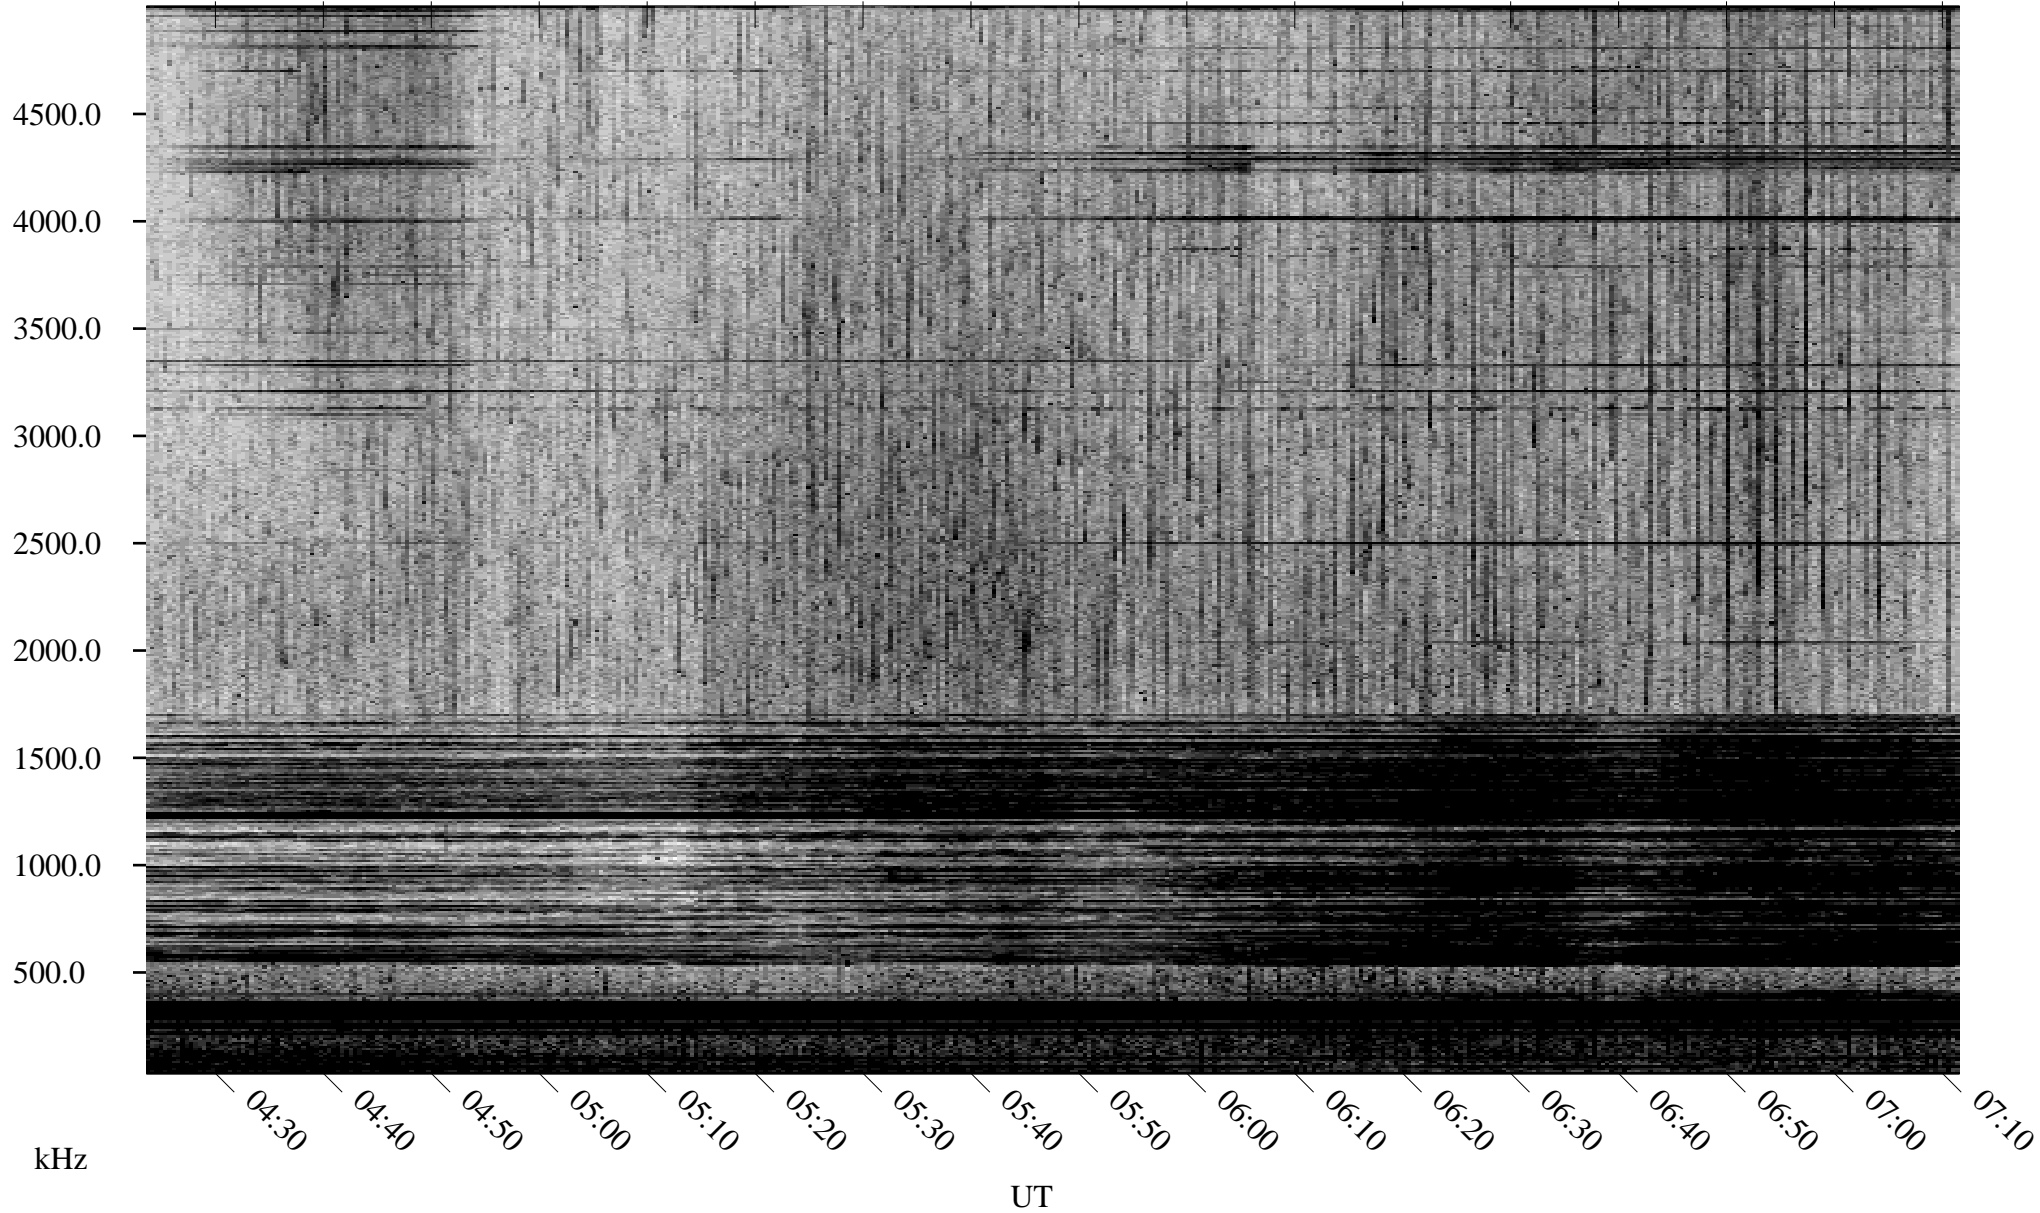

# 07/05/2003 Churchill, Manitoba

Linear Scale    Black = 161    White = 15

ch031851.z00m max\_12

Page 3

# 07/05/2003 Churchill, Manitoba

Linear Scale    Black = 161    White = 15

ch03185l.z00m max\_12

Page 4