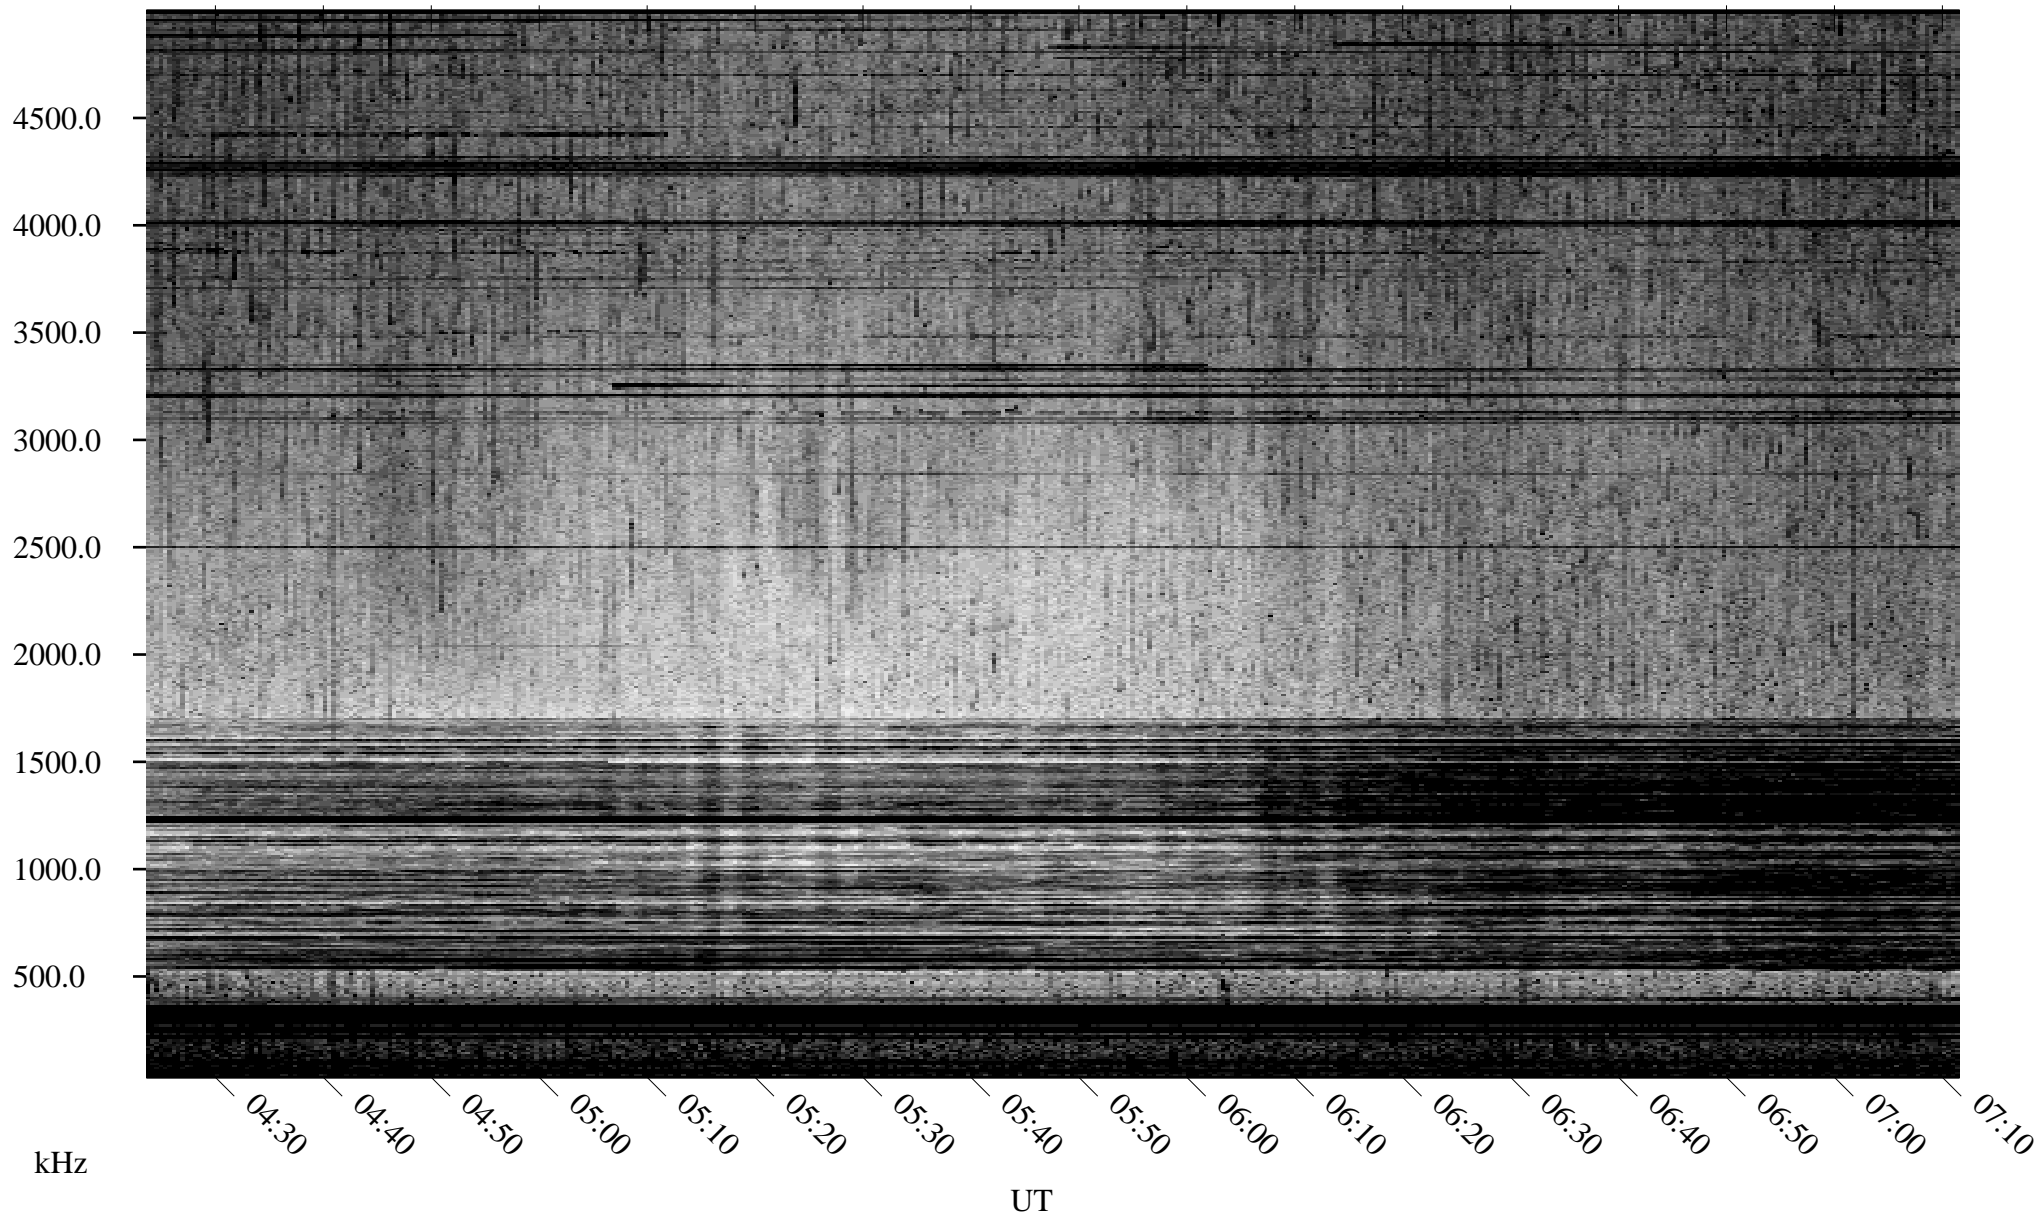

# 07/07/2003 Churchill, Manitoba

Linear Scale    Black = 161    White = 15

ch03188l.z00m max\_12

Page 1

# 07/07/2003 Churchill, Manitoba

Linear Scale    Black = 161    White = 15

ch03188l.z00m max\_12

Page 2

# 07/08/2003 Churchill, Manitoba

Linear Scale    Black = 161    White = 15

ch03188l.z00m max\_12

Page 3

# 07/08/2003 Churchill, Manitoba

Linear Scale    Black = 161    White = 15

ch03188l.z00m max\_12

Page 4