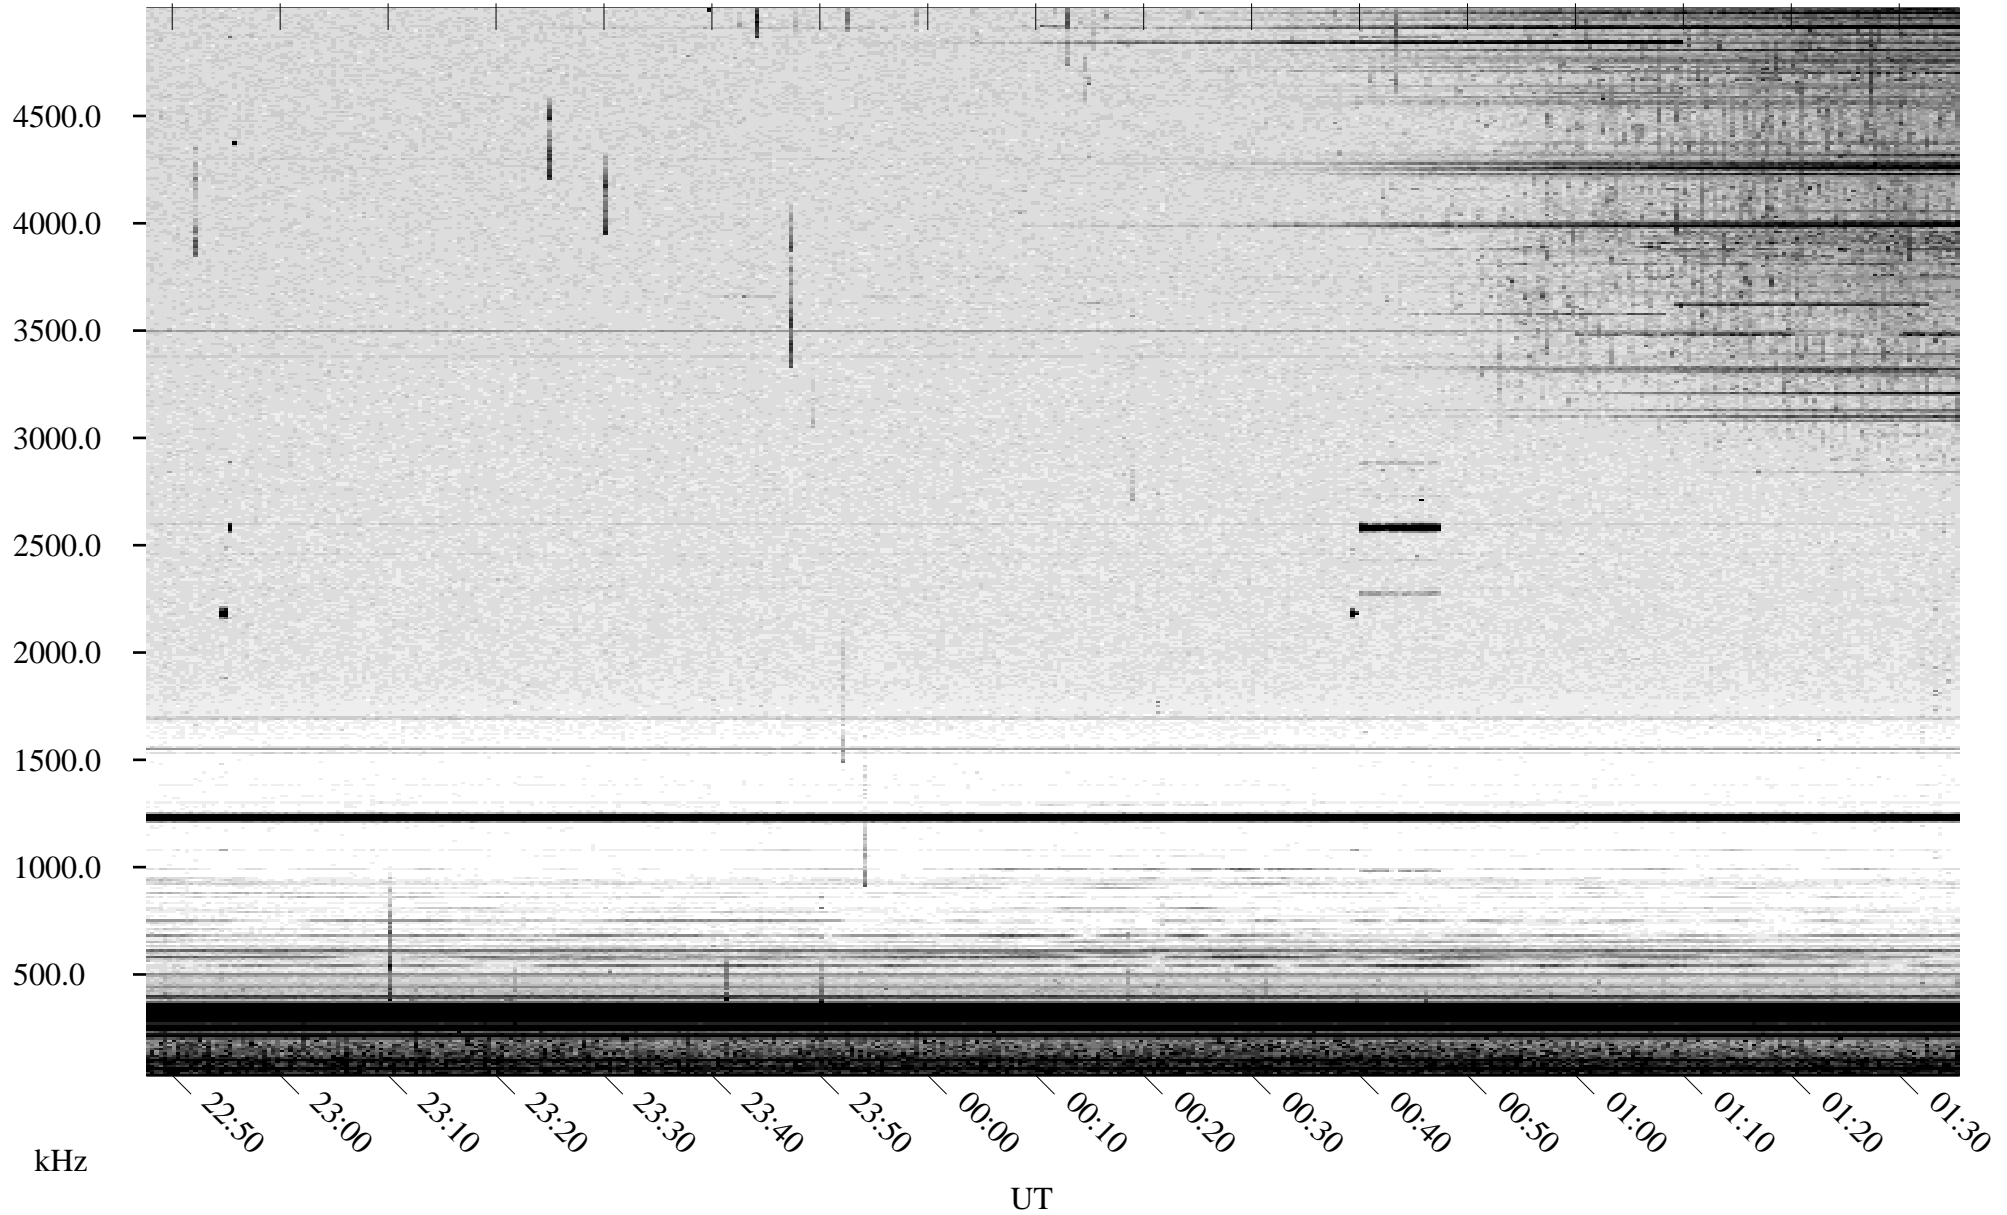

# 07/07/2003 Churchill, Manitoba

Linear Scale    Black = 161    White = 15

ch03188l.z00m max\_12

Page 1

# 07/07/2003 Churchill, Manitoba

Linear Scale    Black = 161    White = 15

ch03188l.z00m max\_12

Page 2

# 07/08/2003 Churchill, Manitoba

Linear Scale    Black = 161    White = 15

ch03188l.z00m max\_12

Page 3

# 07/08/2003 Churchill, Manitoba

Linear Scale    Black = 161    White = 15

ch03188l.z00m max\_12

Page 4