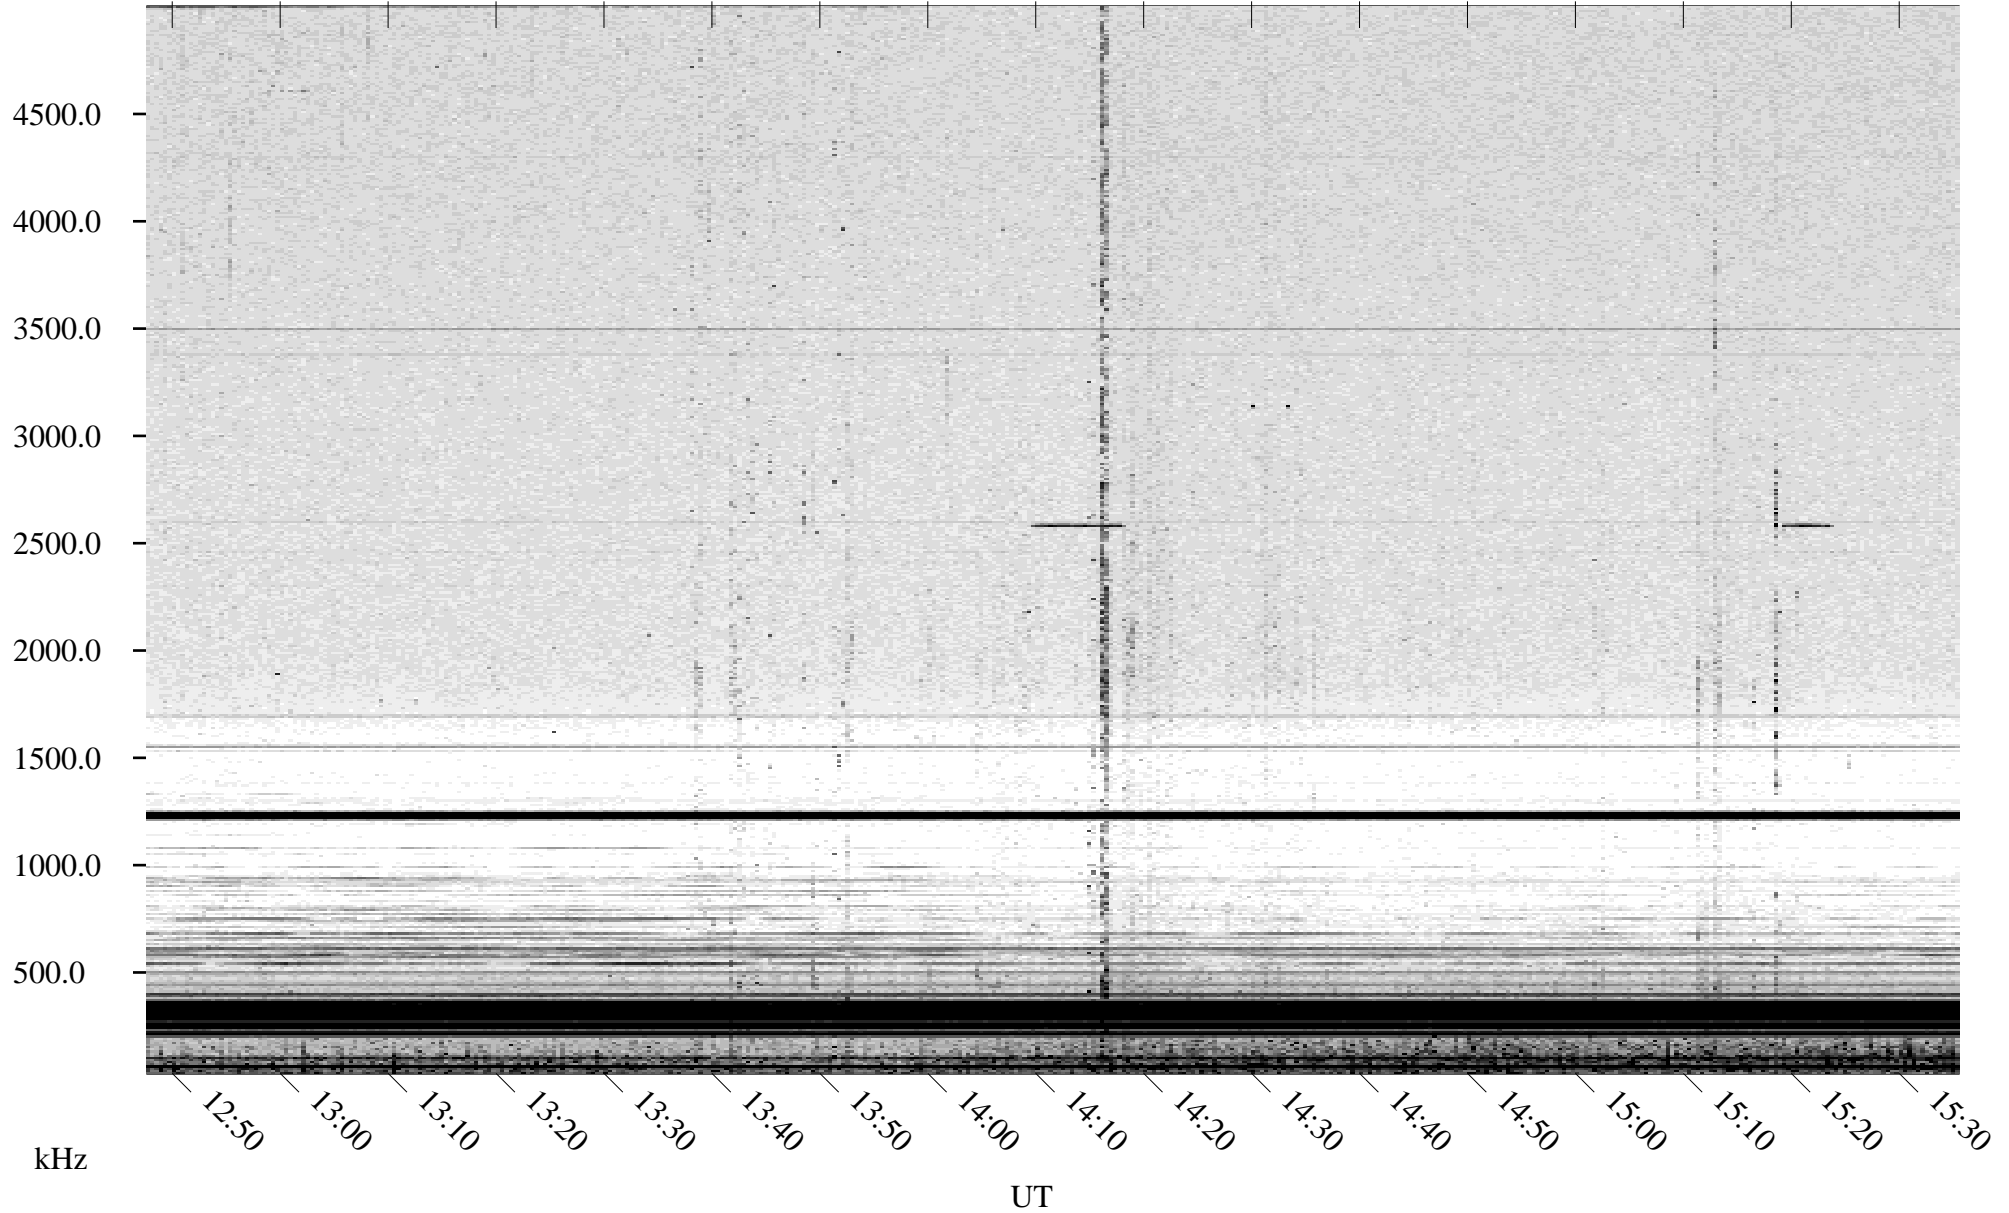

# 07/08/2003 Churchill, Manitoba

Linear Scale    Black = 161    White = 15

ch03188l.z00m max\_12

Page 5

# 07/08/2003 Churchill, Manitoba

Linear Scale    Black = 161    White = 15

ch03188l.z00m max\_12

Page 6

# 07/08/2003 Churchill, Manitoba

Linear Scale    Black = 161    White = 15

ch03188l.z00m max\_12

Page 7

# 07/08/2003 Churchill, Manitoba

Linear Scale    Black = 161    White = 15

ch03188l.z00m max\_12