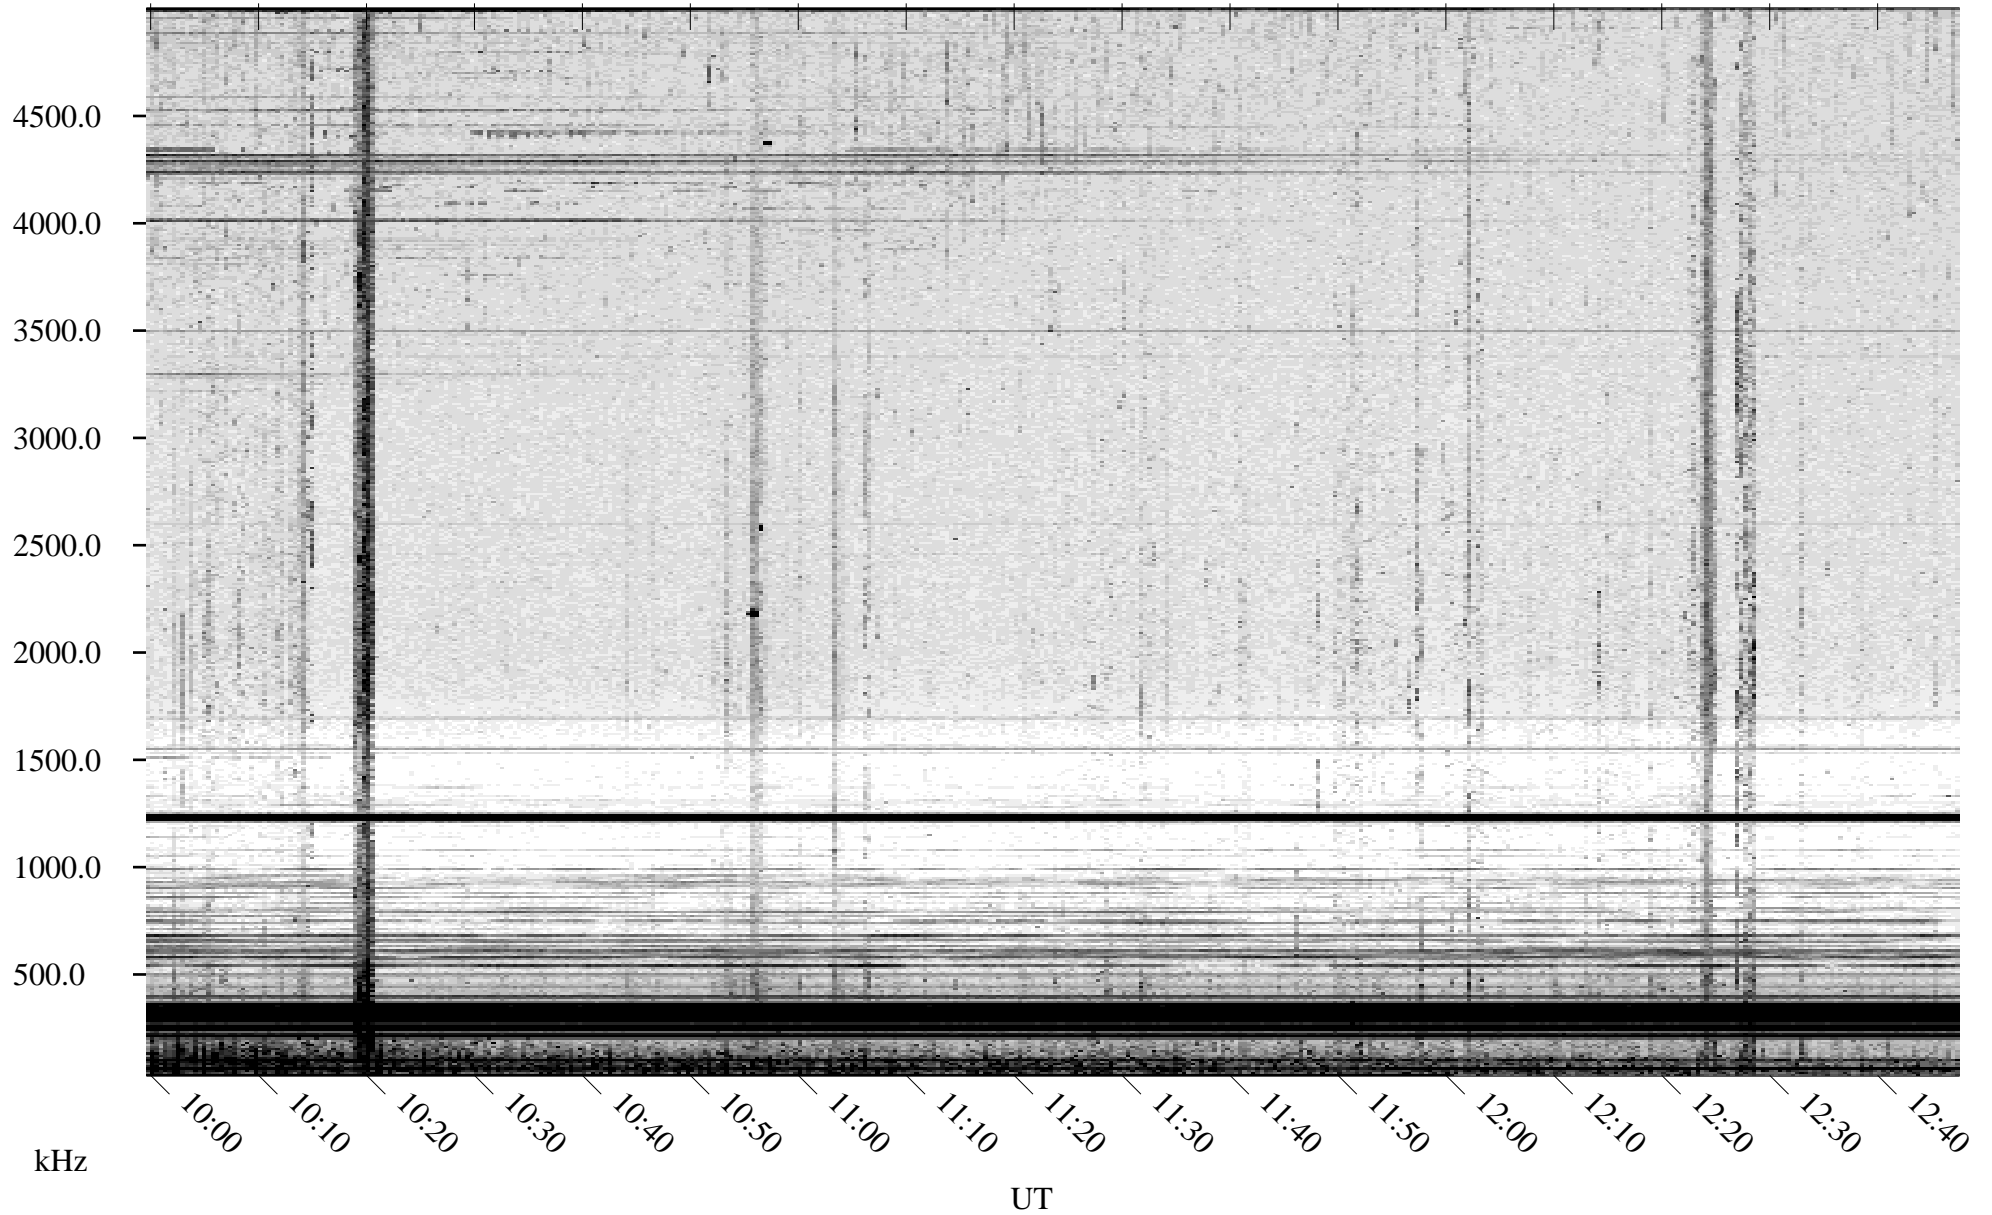

# 07/08/2003 Churchill, Manitoba

Linear Scale    Black = 161    White = 15

ch03188l.z00m max\_12

Page 5

# 07/08/2003 Churchill, Manitoba

Linear Scale    Black = 161    White = 15

ch03188l.z00m max\_12

Page 6

# 07/08/2003 Churchill, Manitoba

Linear Scale    Black = 161    White = 15

ch03188l.z00m max\_12

Page 7

# 07/08/2003 Churchill, Manitoba

Linear Scale    Black = 161    White = 15

ch03188l.z00m max\_12