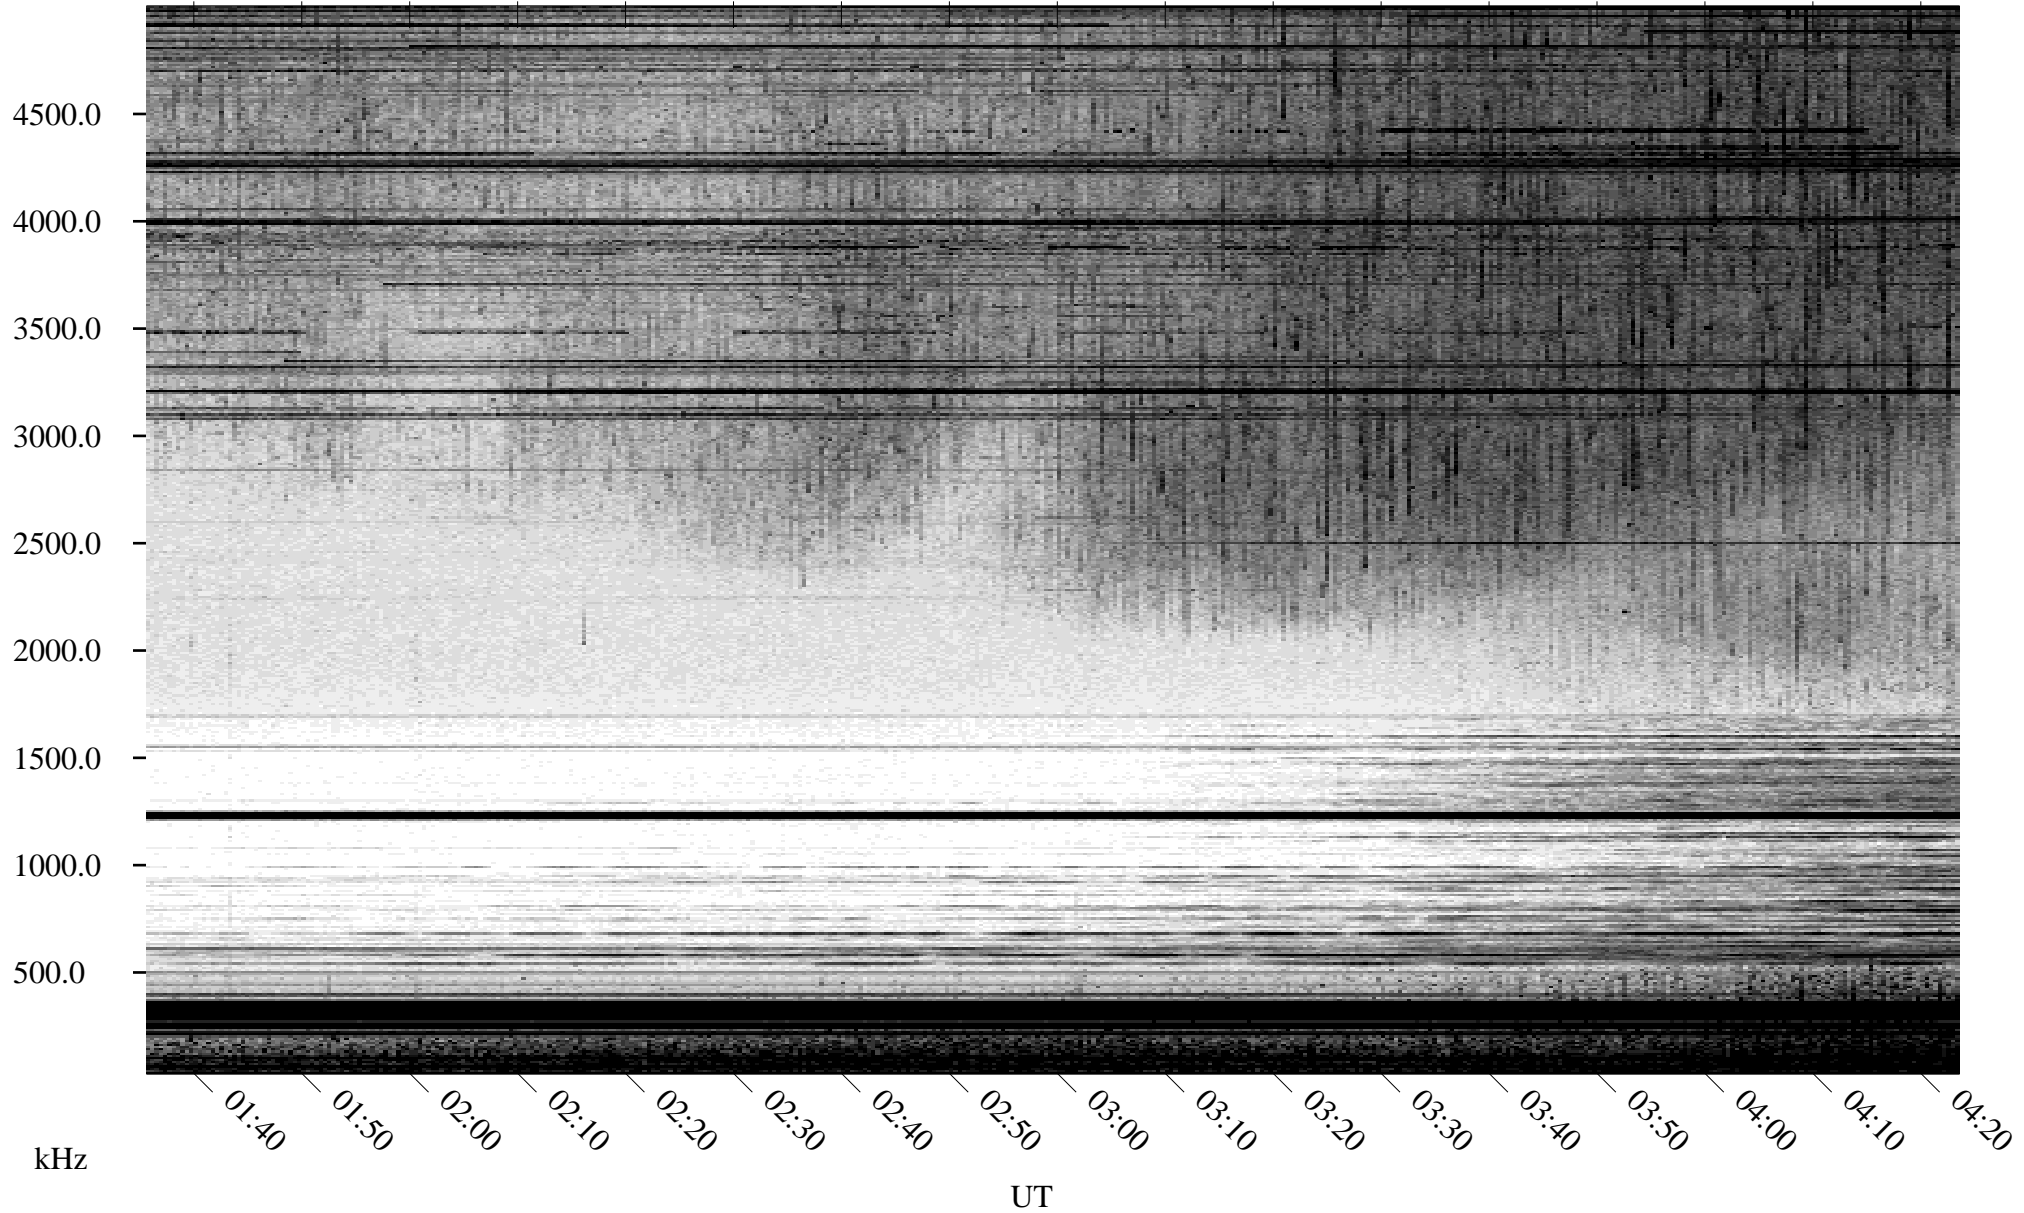

# 07/07/2003 Churchill, Manitoba

Linear Scale    Black = 161    White = 15

ch03188l.z00m max\_12

Page 1

# 07/07/2003 Churchill, Manitoba

Linear Scale    Black = 161    White = 15

ch03188l.z00m max\_12

Page 2

# 07/08/2003 Churchill, Manitoba

Linear Scale    Black = 161    White = 15

ch03188l.z00m max\_12

Page 3

# 07/08/2003 Churchill, Manitoba

Linear Scale    Black = 161    White = 15

ch03188l.z00m max\_12

Page 4