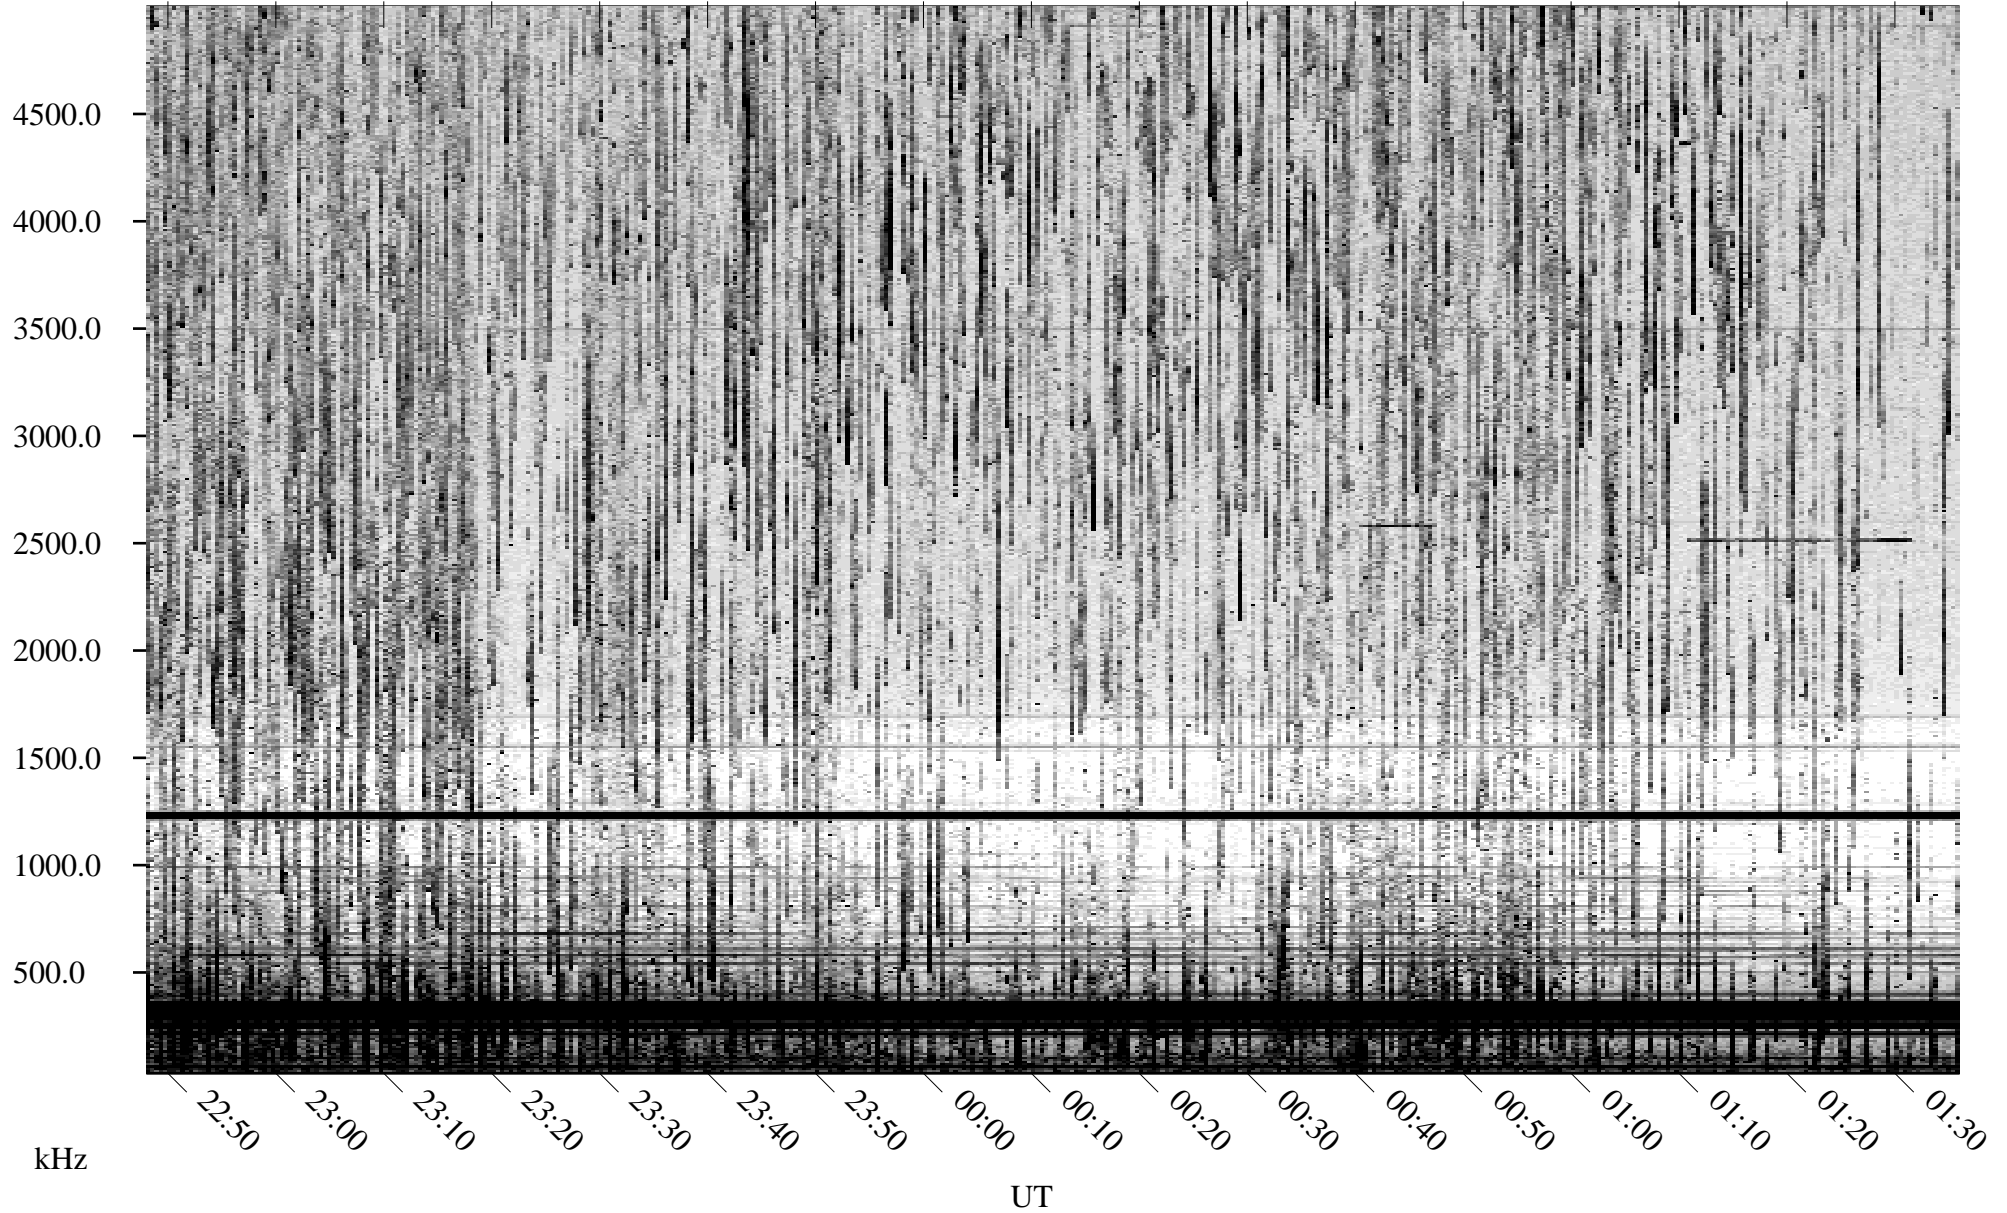

# 07/26/2003 Churchill, Manitoba

Linear Scale    Black = 161    White = 15

ch032071.z00m max\_12

Page 1

# 07/26/2003 Churchill, Manitoba

Linear Scale    Black = 161    White = 15

ch032071.z00m max\_12

Page 2

# 07/27/2003 Churchill, Manitoba

Linear Scale    Black = 161    White = 15

ch03207l.z00m max\_12

Page 3

# 07/27/2003 Churchill, Manitoba

Linear Scale    Black = 161    White = 15

ch032071.z00m max\_12

Page 4