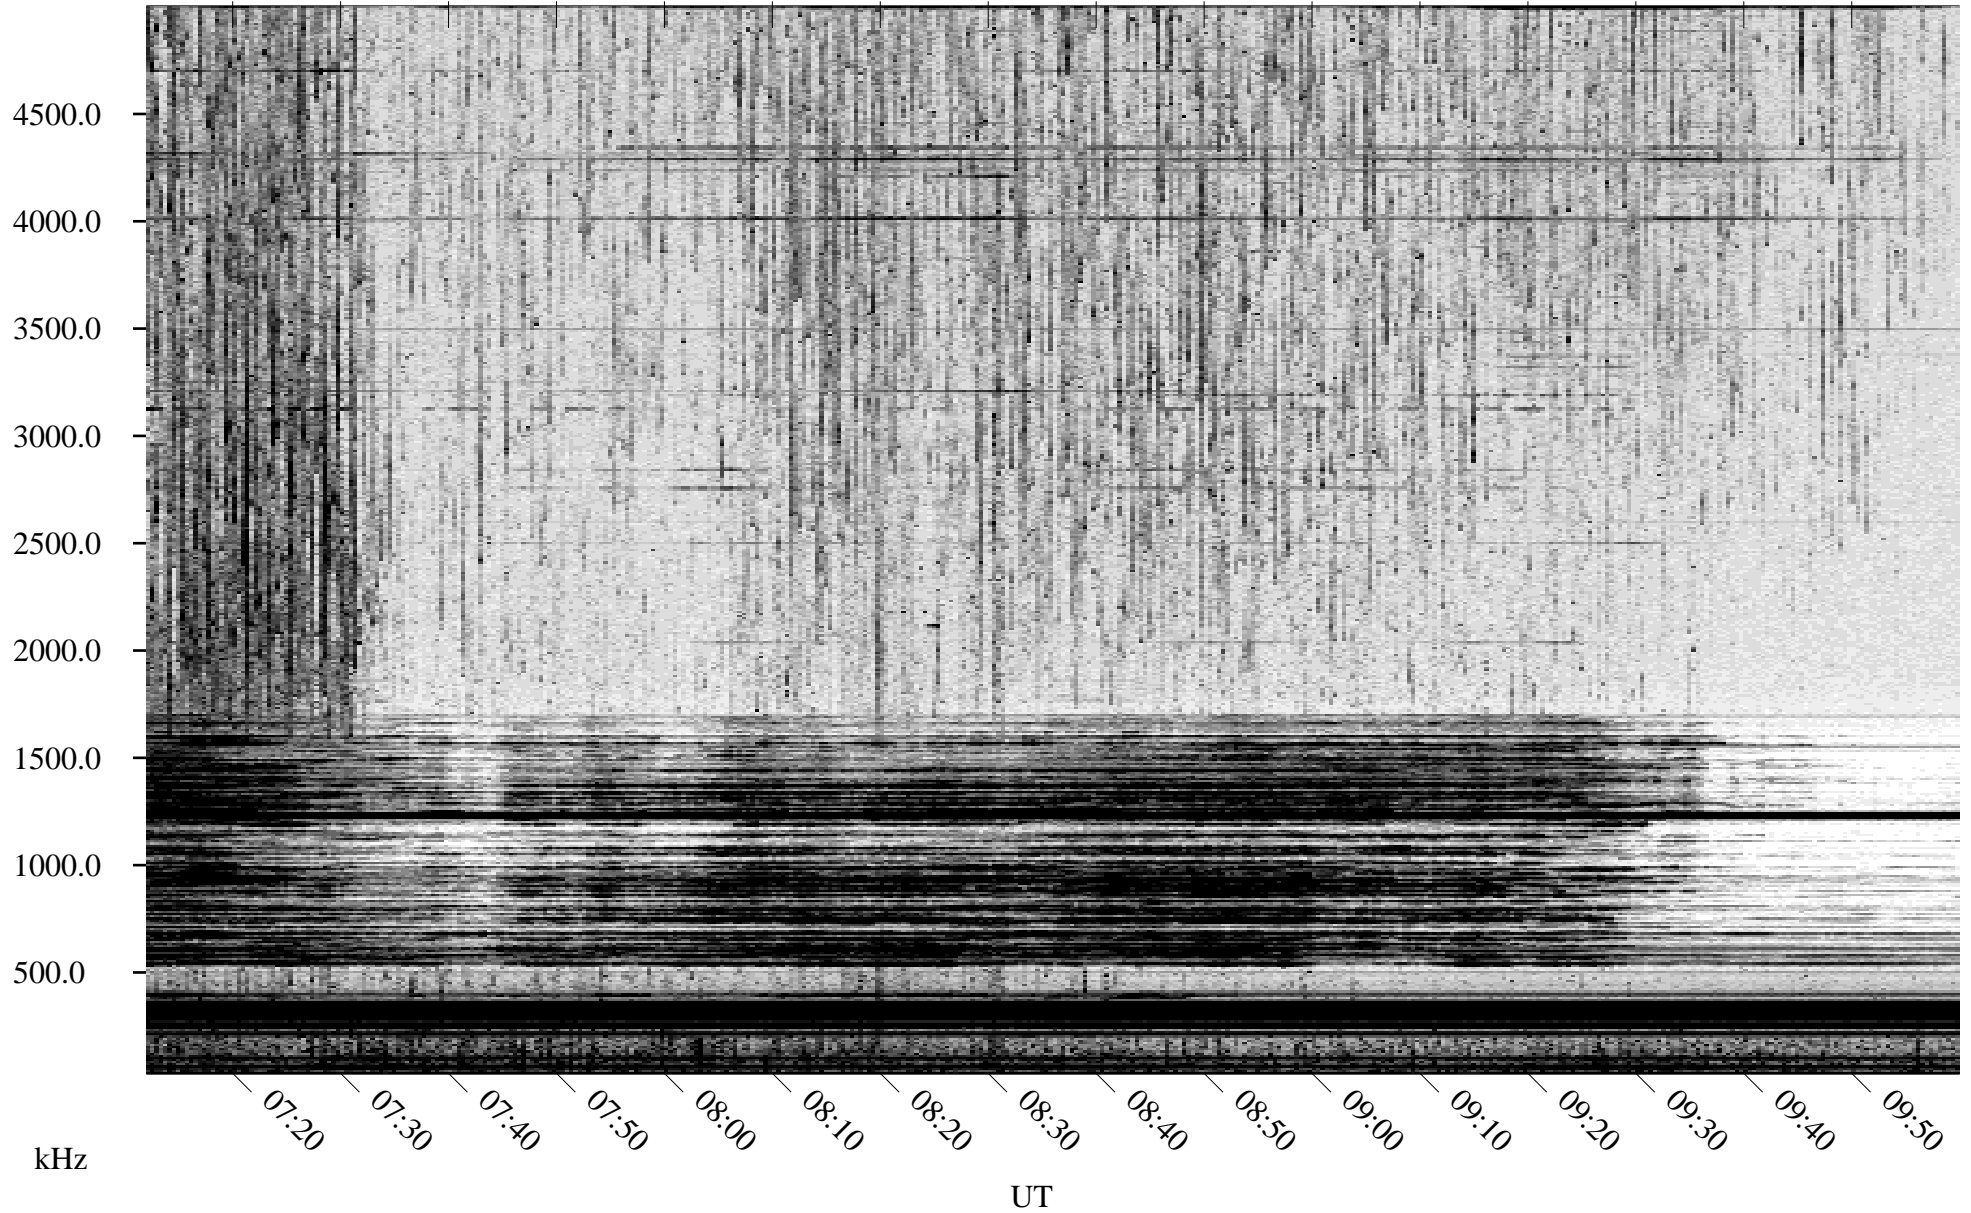

# 07/26/2003 Churchill, Manitoba

Linear Scale    Black = 161    White = 15

ch032071.z00m max\_12

Page 1

# 07/27/2003 Churchill, Manitoba

Linear Scale    Black = 161    White = 15

ch032071.z00m max\_12

Page 4

# 07/27/2003 Churchill, Manitoba

Linear Scale    Black = 161    White = 15

ch032071.z00m max\_12

Page 5

# 07/27/2003 Churchill, Manitoba

Linear Scale    Black = 161    White = 15

ch032071.z00m max\_12

Page 6