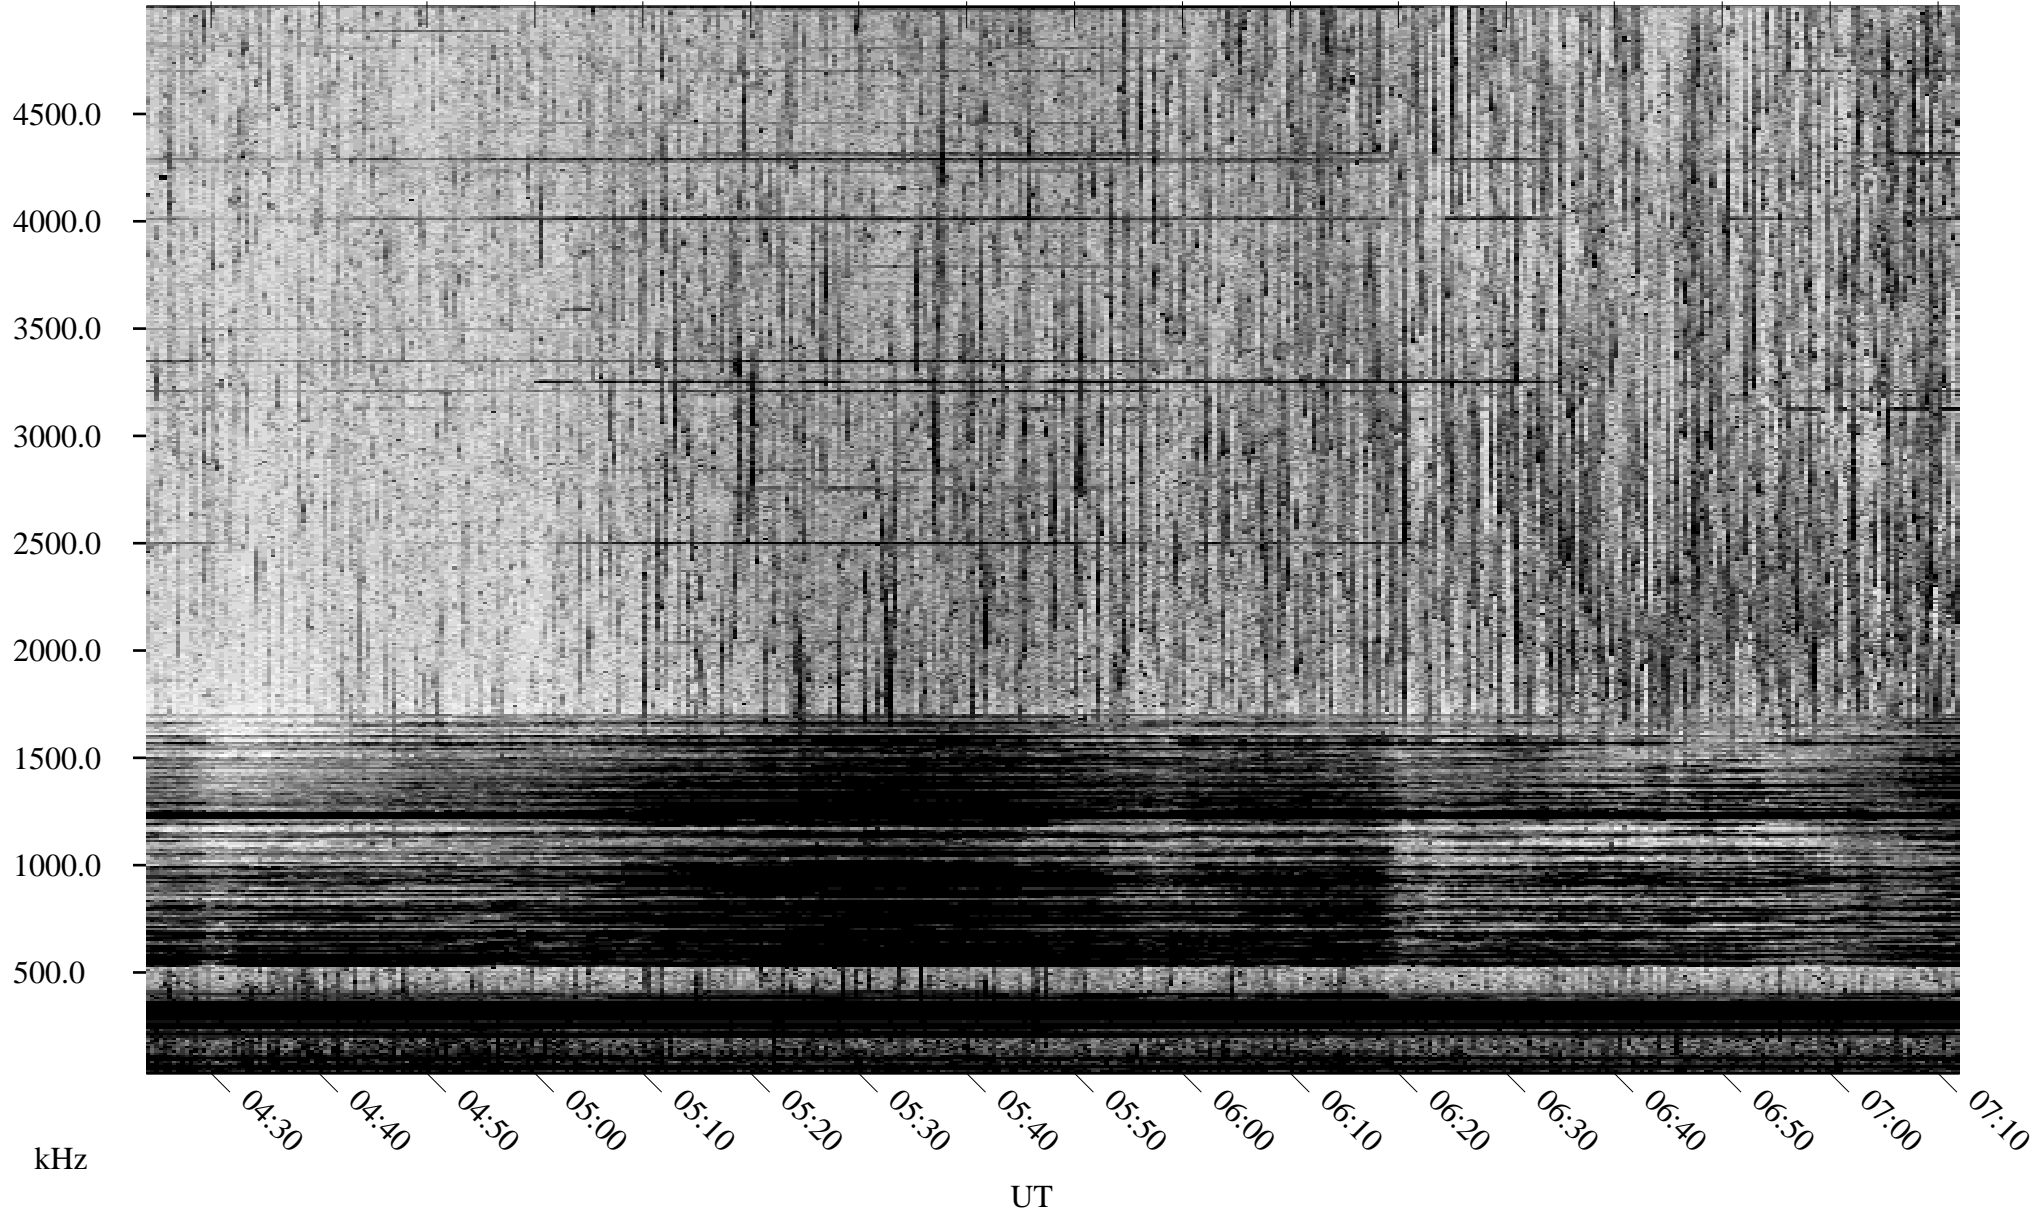

# 07/26/2003 Churchill, Manitoba

Linear Scale    Black = 161    White = 15

ch032071.z00m max\_12

Page 2

# 07/27/2003 Churchill, Manitoba

Linear Scale    Black = 161    White = 15

ch03207l.z00m max\_12

Page 3

# 07/27/2003 Churchill, Manitoba

Linear Scale    Black = 161    White = 15

ch032071.z00m max\_12

Page 4