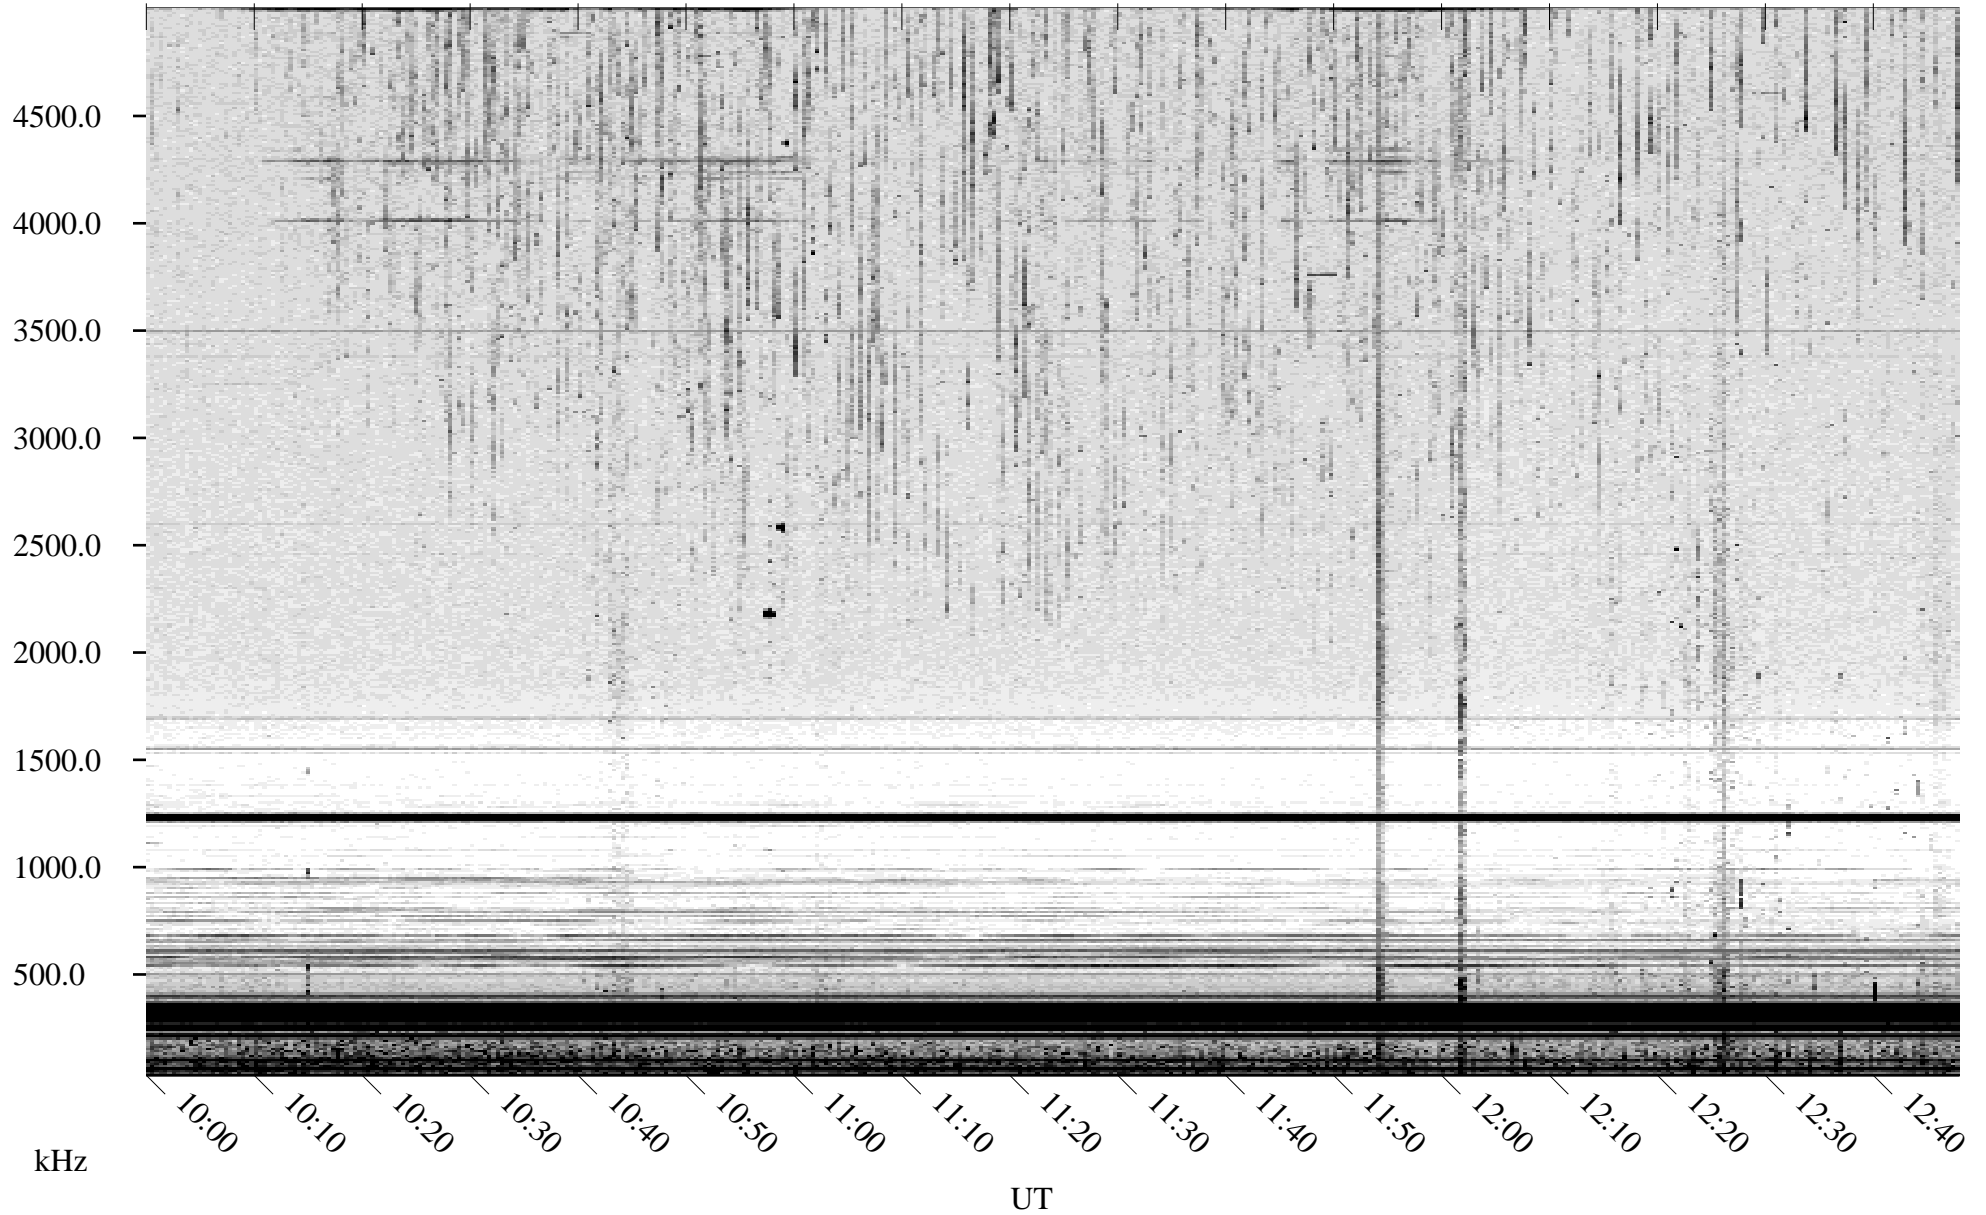

# 07/27/2003 Churchill, Manitoba

Linear Scale    Black = 161    White = 15

ch032071.z00m max\_12

Page 5

# 07/27/2003 Churchill, Manitoba

Linear Scale    Black = 161    White = 15

ch032071.z00m max\_12

Page 6

# 07/27/2003 Churchill, Manitoba

Linear Scale    Black = 161    White = 15

ch03207l.z00m max\_12

Page 7

# 07/27/2003 Churchill, Manitoba

Linear Scale    Black = 161    White = 15

ch03207l.z00m max\_12