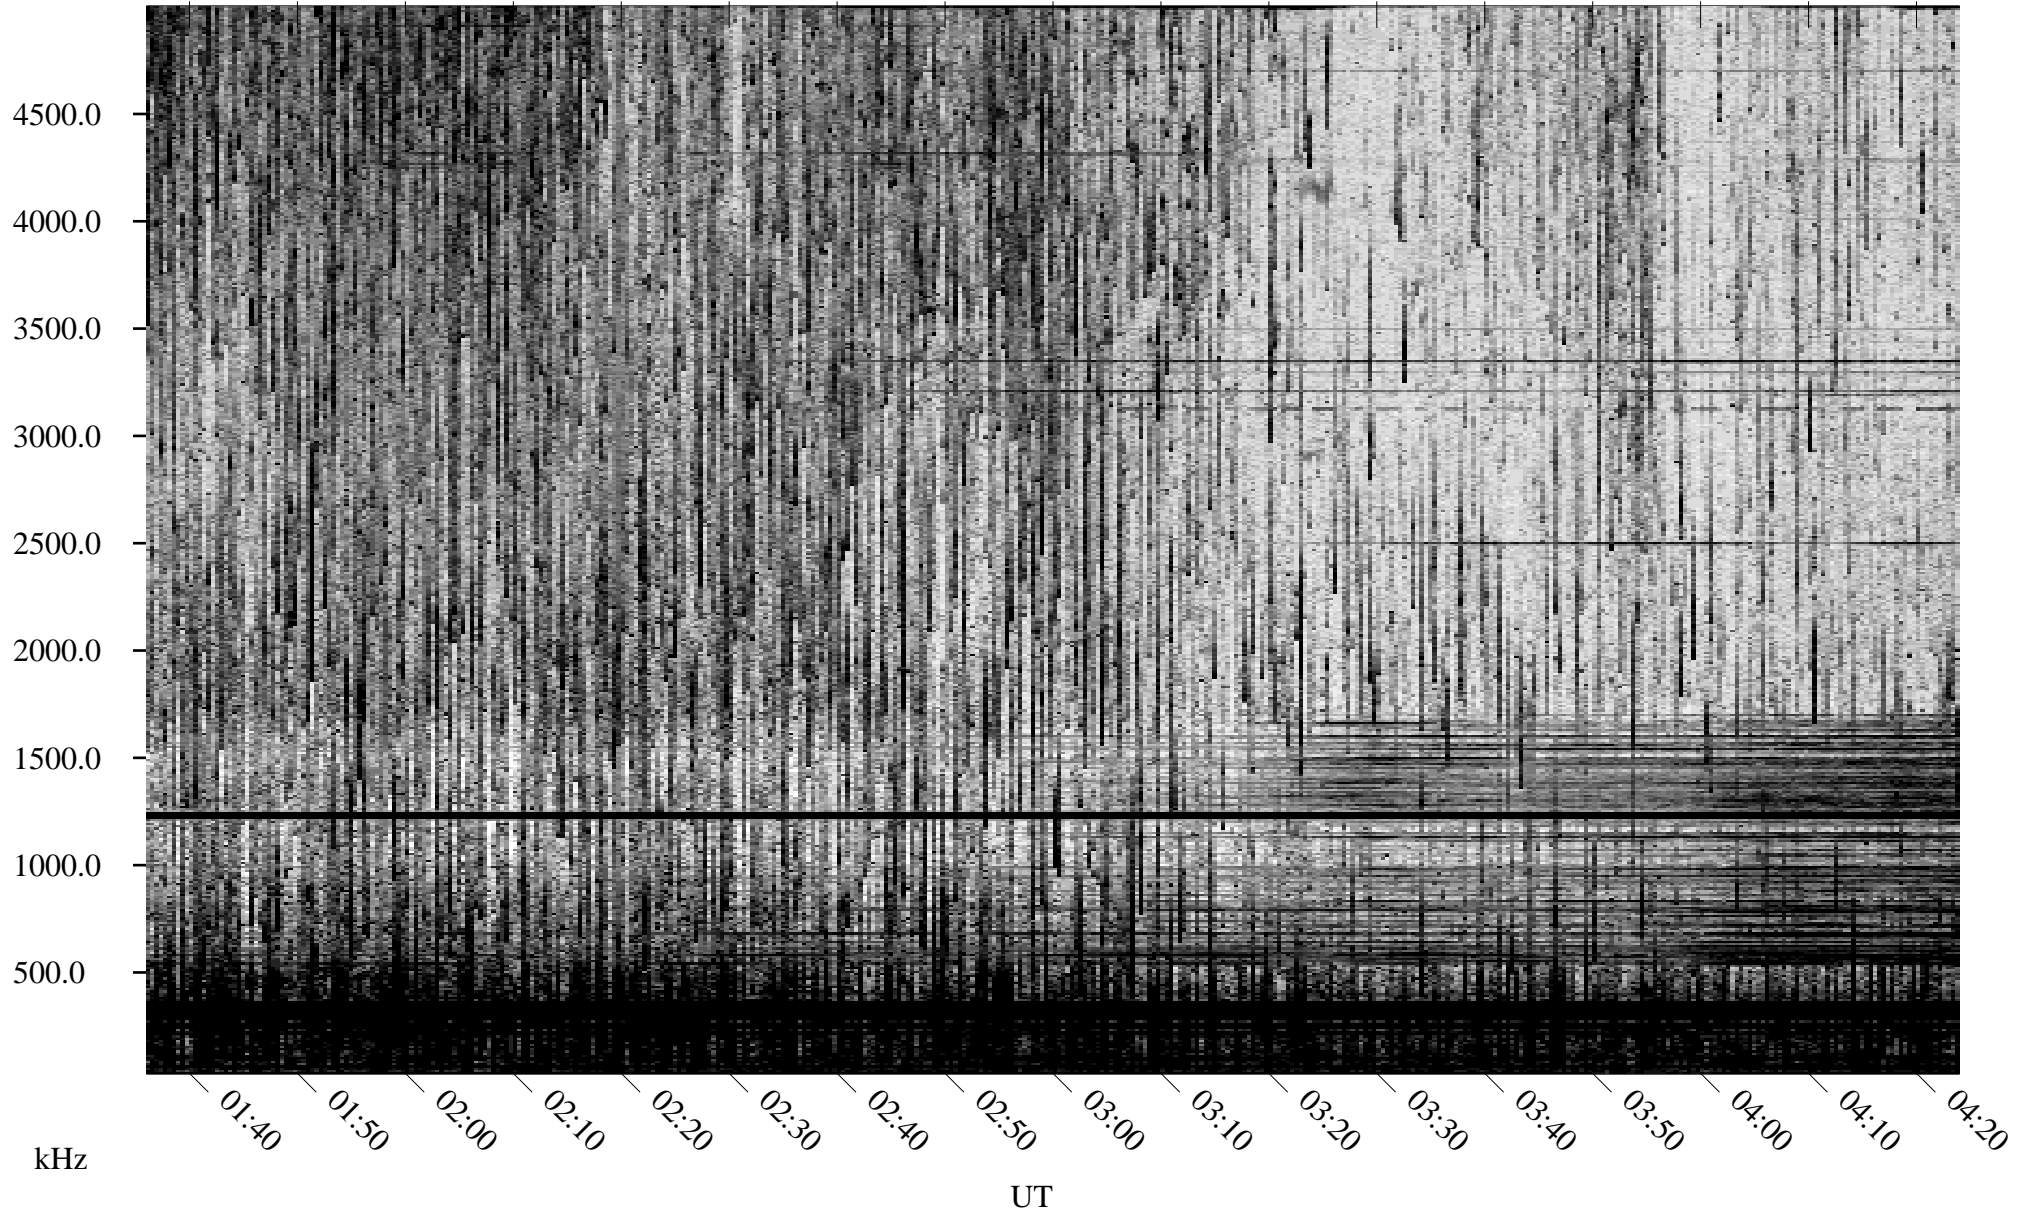

# 07/28/2003 Churchill, Manitoba

Linear Scale    Black = 161    White = 15

ch03209l.z00m max\_12

Page 1

# 07/28/2003 Churchill, Manitoba

Linear Scale    Black = 161    White = 15

ch03209l.z00m max\_12

Page 2

# 07/29/2003 Churchill, Manitoba

Linear Scale    Black = 161    White = 15

ch03209l.z00m max\_12

Page 3

# 07/29/2003 Churchill, Manitoba

Linear Scale    Black = 161    White = 15

ch03209l.z00m max\_12

Page 4