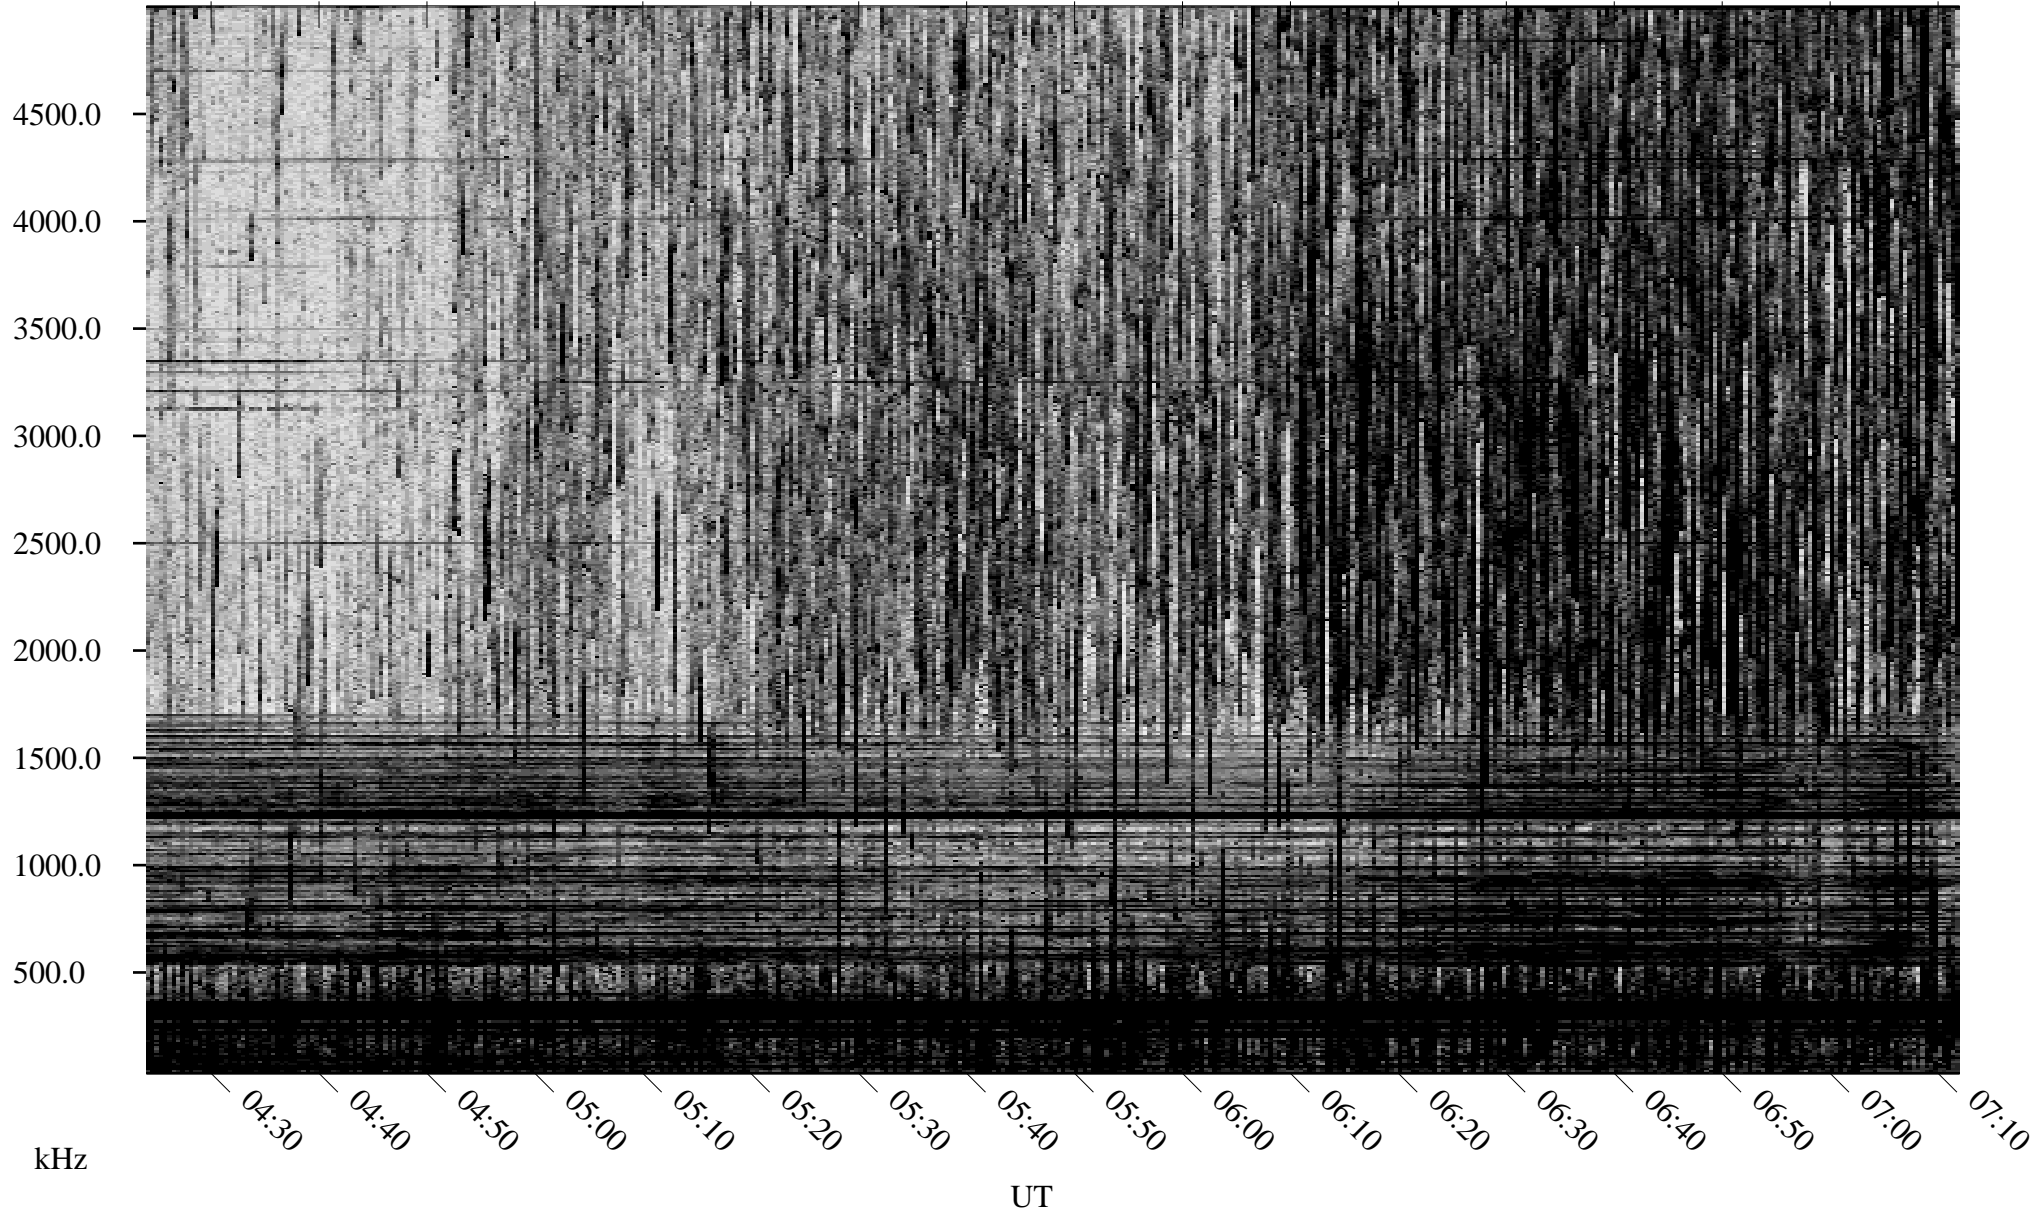

# 07/28/2003 Churchill, Manitoba

Linear Scale    Black = 161    White = 15

ch03209l.z00m max\_12

Page 1

# 07/29/2003 Churchill, Manitoba

Linear Scale    Black = 161    White = 15

ch03209l.z00m max\_12

Page 3

# 07/29/2003 Churchill, Manitoba

Linear Scale    Black = 161    White = 15

ch03209l.z00m max\_12

Page 4

# 07/29/2003 Churchill, Manitoba

Linear Scale    Black = 161    White = 15

ch03209l.z00m max\_12

Page 5